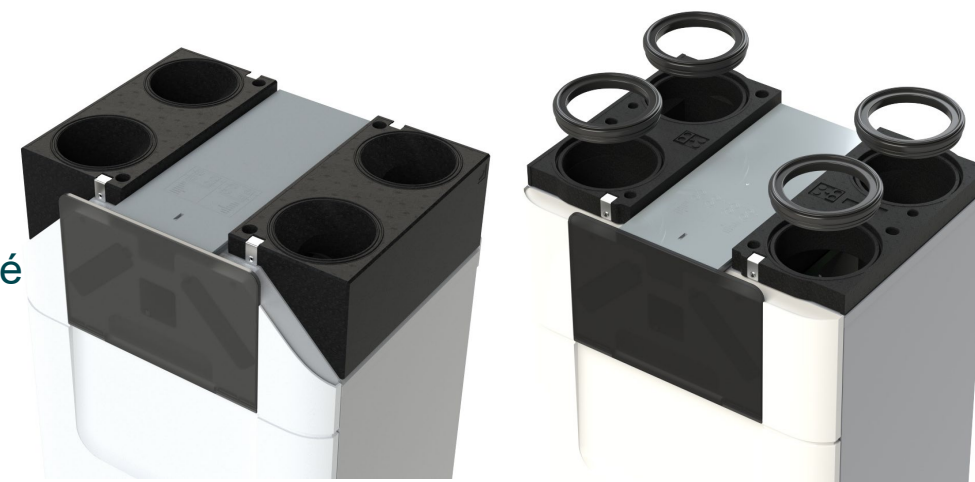

Klimatický modul ComfoClima 24/36

- Od 01/2024 je nutné objednávat adaptér pro připojení na jednotku ComfoAir Q samostatně.
- Pro připojení ComfoClima 24 na jednotku ComfoAir Q350/450 nutné objednat adaptér 990 328 763
- Pro připojení ComfoClima 36 na jednotku ComfoAir Q600 nutné objednat adaptér 990 328 768
- Pro dosažení maximálního chladicího výkonu ComfoClima je vhodné využít systém tepelně izolovaných rozvodů vzduchu Zehnder ComfoTherm

Podrobnosti získáte v ceníku komfortního větrání 01/2024 nebo od zákaznického servisu Zehnder. www.zehnder.cz/cs/kontakt/vseobecny-dotaz nebo na školení v novém Zehnder Climate Centru v Sezimově Ústí - témata, termíny přihlášky na www.zehnder.cz/skoleni