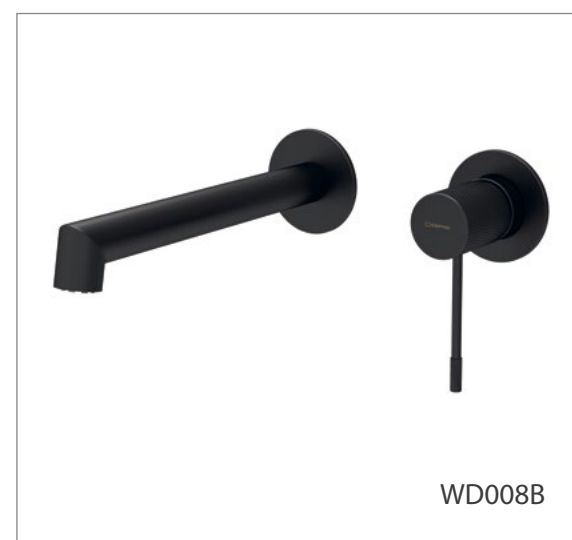

Otočná rukojeť pro přepínání sprchy
a výtoku do vany.

Výhody termostatické baterie

- chrom
- zlatá mat (PVD)

- černá mat
- měď mat (PVD)

WD006

WD006B

WD006G

WD006PG

● chrom

● zlatá mat (PVD)

● černá mat

● měď mat (PVD)

Ø25
kartuše

- chrom
- zlatá mat (PVD)
- černá mat
- měď mat (PVD)

WD010

WD010B