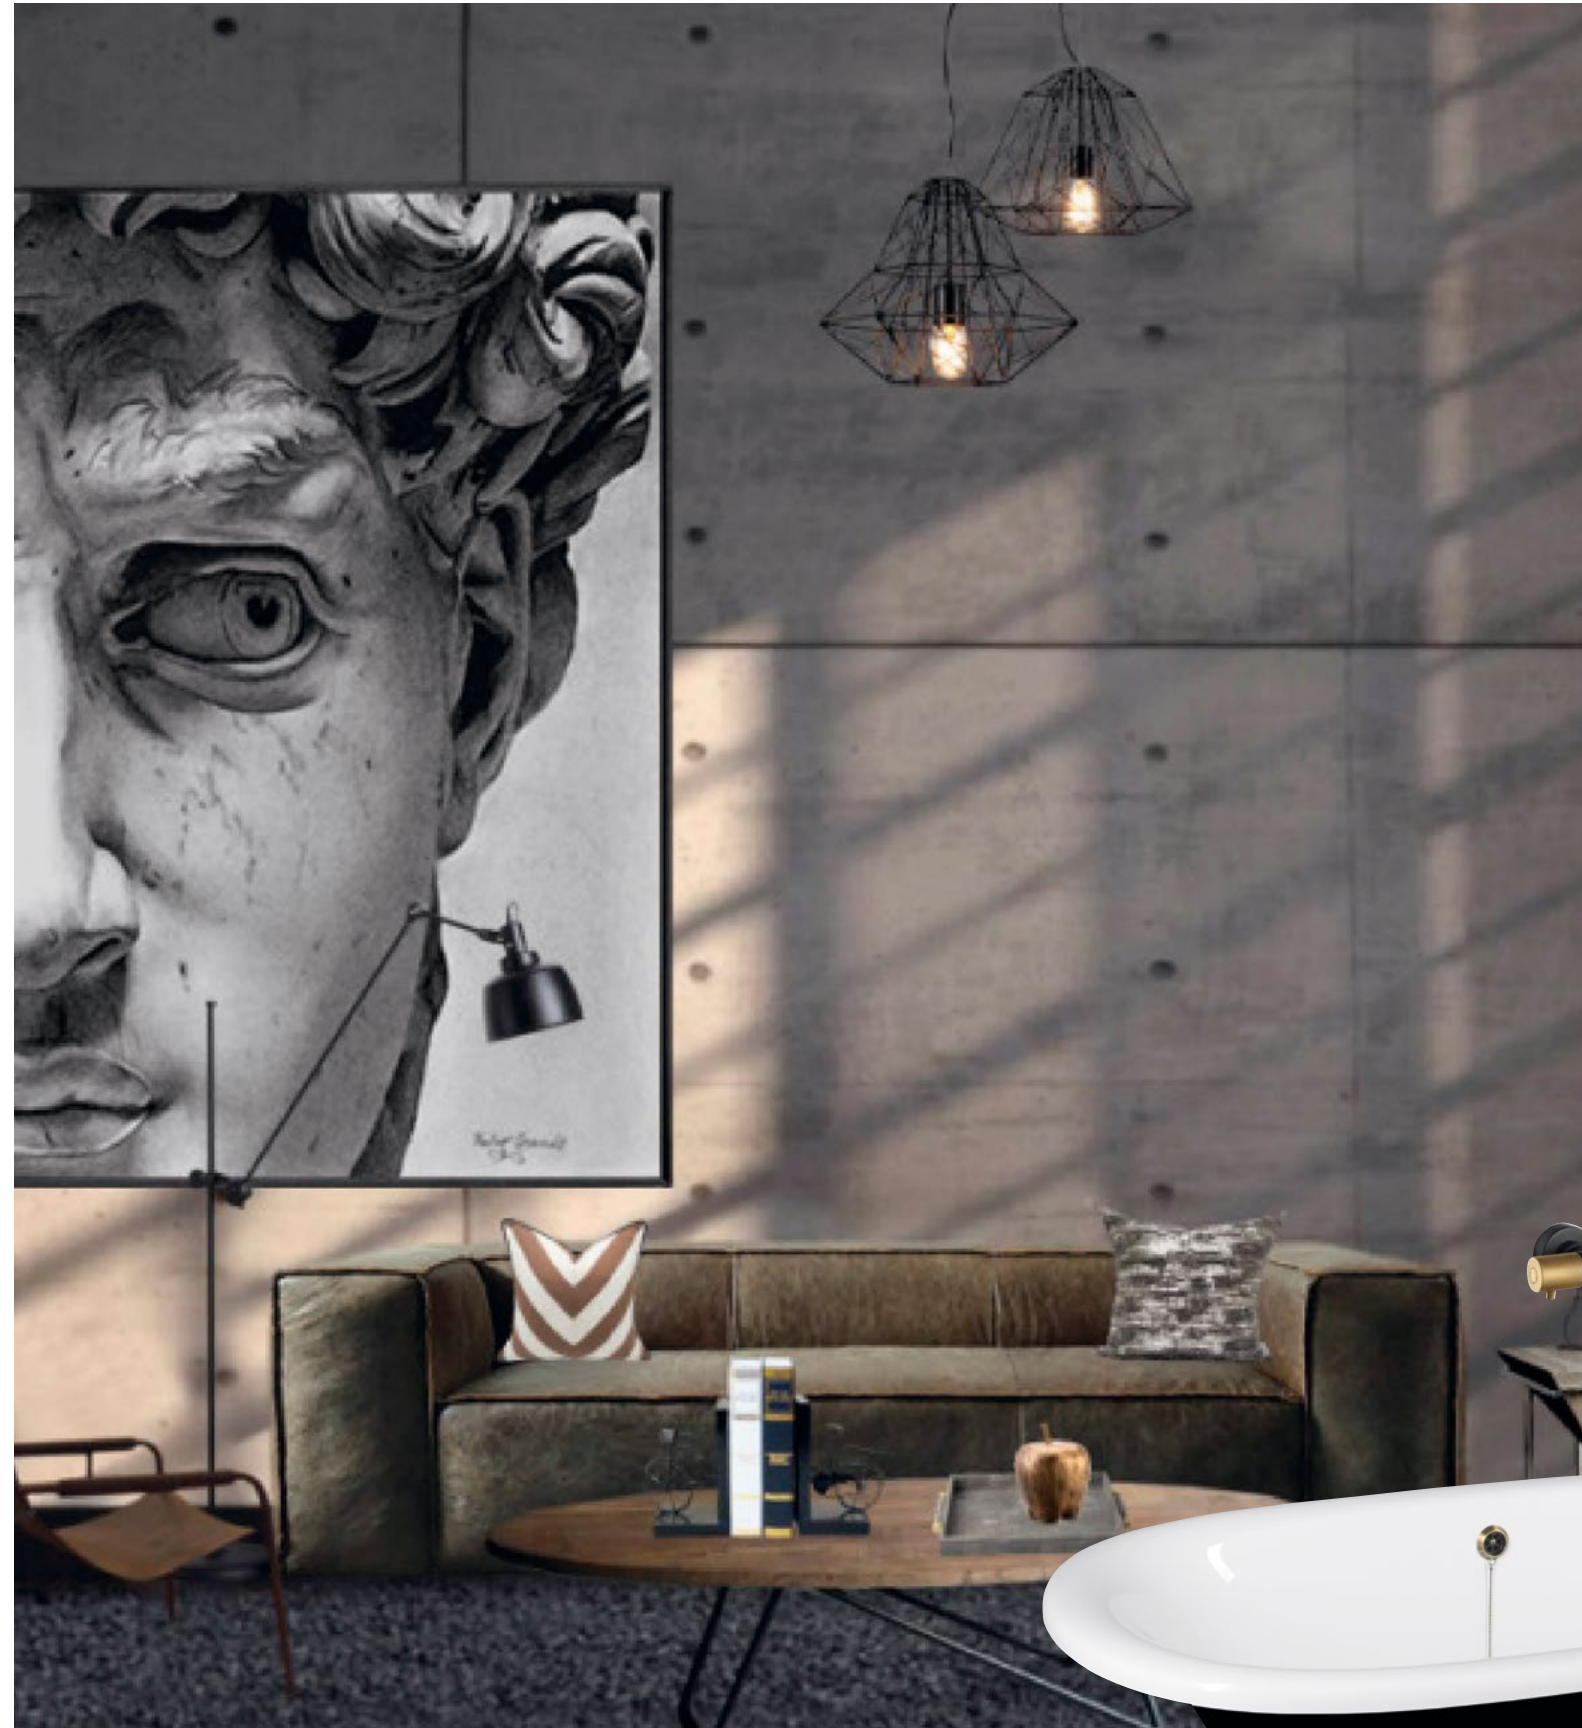

Bezpečnostní tlačítko

při překročení teploty 38°C

Ovládání

Otočná rukojeť pro přepínání režimů

KOLEKCE SOLARIS

ČERNÁ

MAT

V RŮZNÝCH VÝŠKÁCH