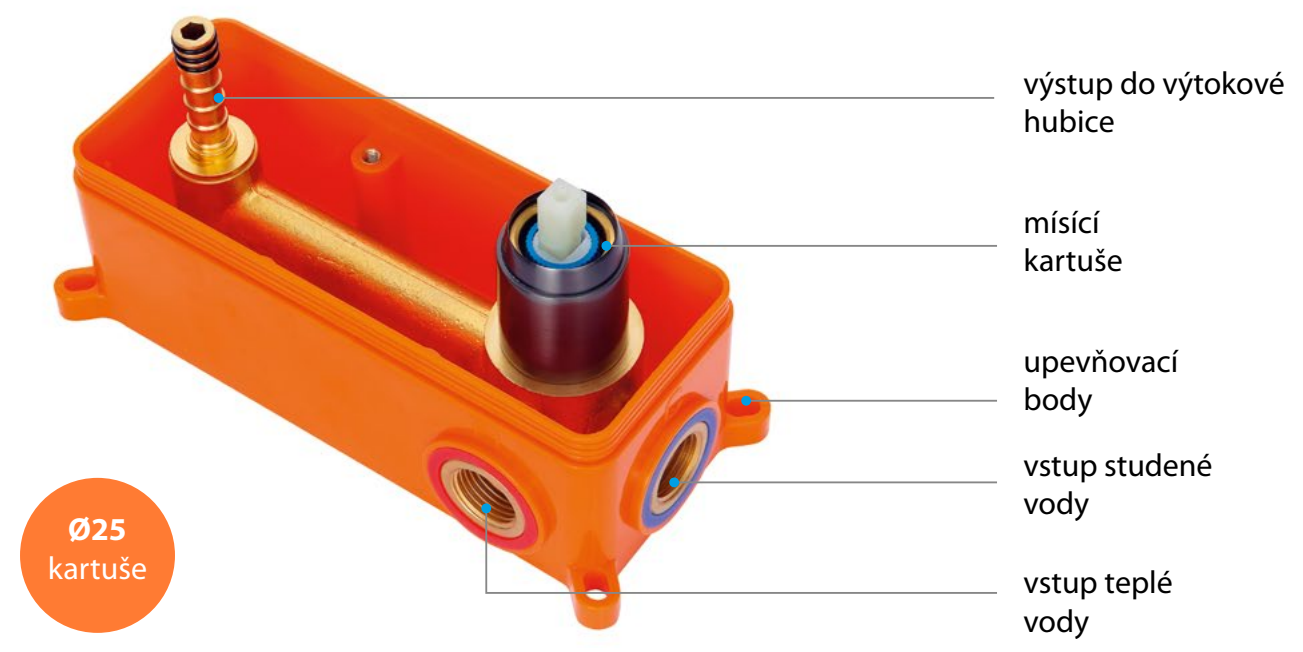

Ø25
kartuše