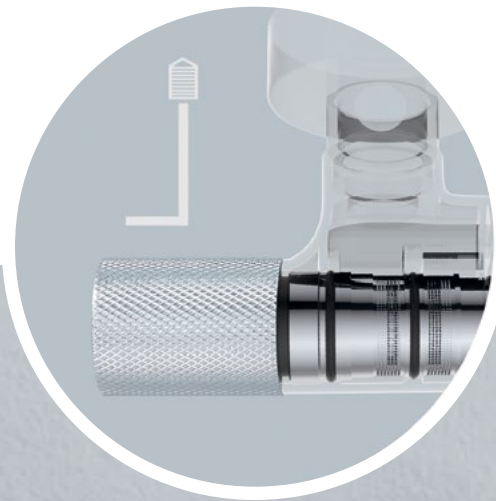

ČERNÁ MAT

● ČERNÁ MAT

ANTI
CALC

Odolnost vůči usazování vodního kamene. Snadné čištění silikonových výstupů sprchy.

AIR
MIX

System míchání vody a vzduchu pro úsporu vody.

HiTech Therm - ochrana proti popálení. Horká voda nezahřívá tělo baterie.

Umyvadlové baterie lze sladit se všemi typy umyvadel.

● CHROM

● CHROM

EASY SYSTEM

Snadné vyjmutí termostatické kartuše umožňuje její rychlé čištění.

Konstantní teplota na výstupu z baterie.
Bezpečnostní tlačítko při překročení teploty 38°C.

Otočná rukojeť pro přepínání sprchy
a výtoku do vany.

Výhody termostatické baterie

- chrom
- zlatá mat (PVD)

- černá mat
- měď mat (PVD)

WD006

WD006B

WD006G

WD006PG

● chrom

● zlatá mat (PVD)

● černá mat

● měď mat (PVD)

Ø25
kartuše

- chrom
- zlatá mat (PVD)
- černá mat
- měď mat (PVD)

WD010

WD010B