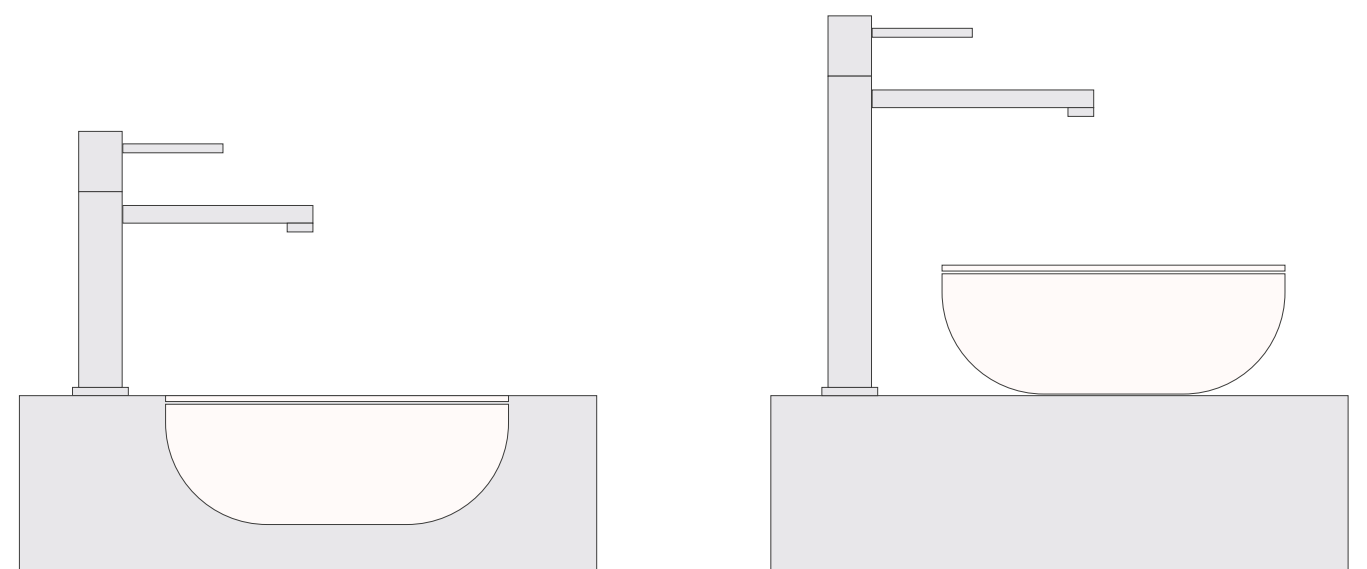

Bezpečnostní tlačítko

při překročení teploty 38°C

Ovládání

Otočná rukojeť pro přepínání režimů

KOLEKCE SOLARIS

ČERNÁ

MAT

V RŮZNÝCH VÝŠKÁCH

Umyvadlové baterie lze sladit se všemi typy umyvadel.

● CHROM

● CHROM

EASY SYSTEM

Snadné vyjmutí termostatické kartuše umožňuje její rychlé čištění.

Konstantní teplota na výstupu z baterie.
Bezpečnostní tlačítko při překročení teploty 38°C.