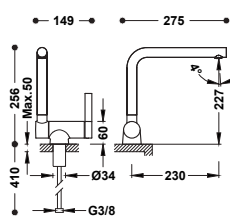

Jednopáková vodovodní baterie s otočnou výtokovou trubicí

- Celková výška se sklopenou výpustí je **6 cm**.
- Se systémem Cold-tres: kohoutek je vždy zapnutý se studenou vodou ve střední poloze rukojeti a spotřebitel se rozhoduje, kdy použije teplou vodu, což znamená nízkou spotřebu energie a vody.