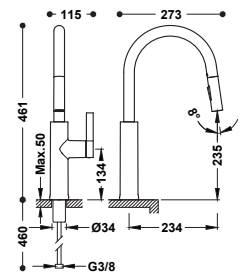

23043804 190,00
23043804NM 285,00