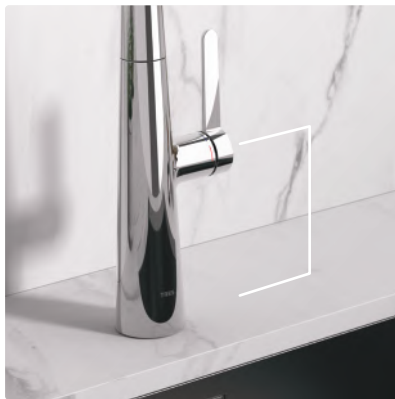

- Se 2 typy proudů (perlátor nebo sprchový efekt), které lze aktivovat tlačítkem.
- Rukojeť je pro větší pohodlí umístěna ve zvláštní výšce nad pracovní deskou.
- Se systémem Cold-tres: kohoutek je vždy zapnutý se studenou vodou ve střední poloze rukojeti a spotřebitel rozhoduje, kdy použije teplou vodu, což znamená nízkou spotřebu energie a vody.