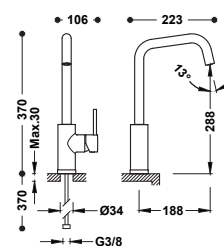

23044007	140,00
23044007NM	210,00
23044007AC	210,00