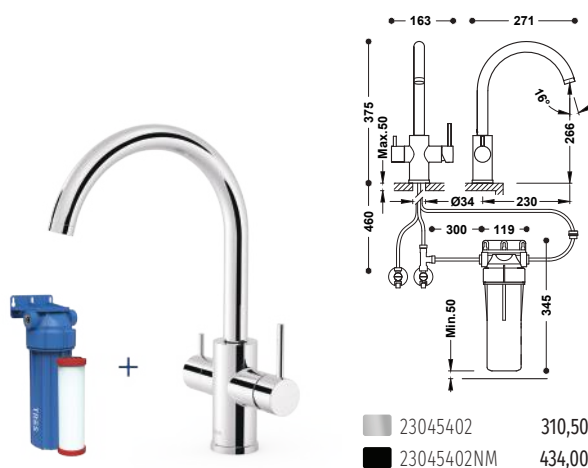

Dvoucestná směšovací baterie pro vodu ze sítě a filtrovanou vodu

- Nezávislé uzavírání a regulace průtoku.
- Odstraňuje: chemikálie, léčiva, těžké kovy, pesticidy, bakterie, částice a viry.
- Účinnost 10 000 litrů při pravidelném používání.

* Možnosti bez filtru Seven+. Přizpůsobitelné pro instalace s úpravou vody.