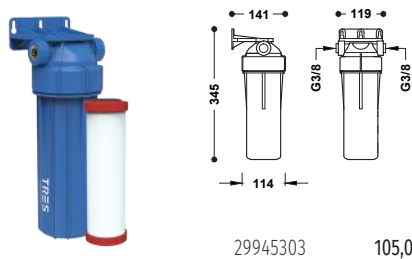

29945303 105,00

Nádoba s filtrem na čištění vody Seven+