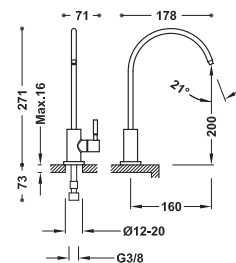

- 23050302* 60,00

* Možnosti bez filtru Seven+. Přizpůsobitelné pro instalace s úpravou vody.