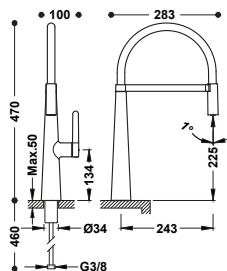

■ 23048702	360,00
■ 23048702NM	540,00
■ 23048702OM	756,00
■ 23048702OPM	756,00