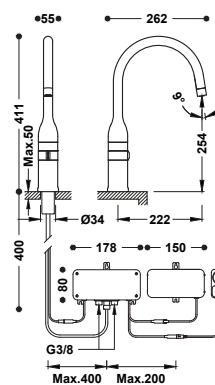

■	23044501	630,00
■	23044501NM	976,00
■	23044501AC	976,00
■	23044501OM	1.323,00
■	23044501OPM	1.323,00