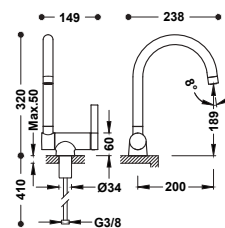

■	23033502	220,00
■	23033502NM	330,00
■	23033502BM	330,00
■	23033502AC	330,00
■	23033502OM	462,00
■	23033502OPM	462,00