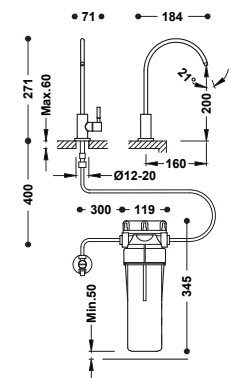

- 23050402 162,00