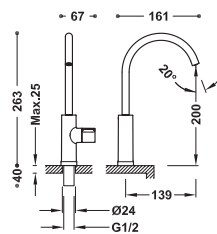

- 23050301* 150,00
- 23050301NM* 225,00
- 23050301OM* 315,00
- 23050301OPM* 315,00