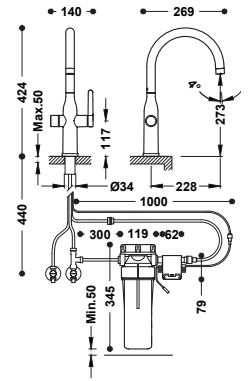

■ 23045301	470,00
■ 23045301NM	705,00
■ 23045301AC	705,00
■ 23045301OM	987,00
■ 23045301OPM	987,00