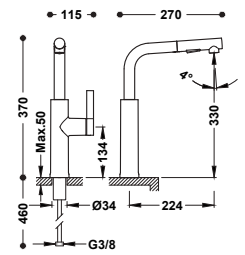

23043803 260,00
23043803NM 390,00
23043803AC 390,00