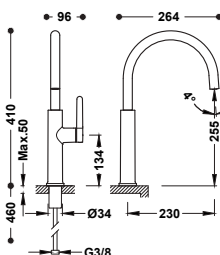

23044003	220,00
23044003NM	330,00
23044003BM	330,00
23044003AC	330,00
23044003OM	462,00
23044003OPM	462,00