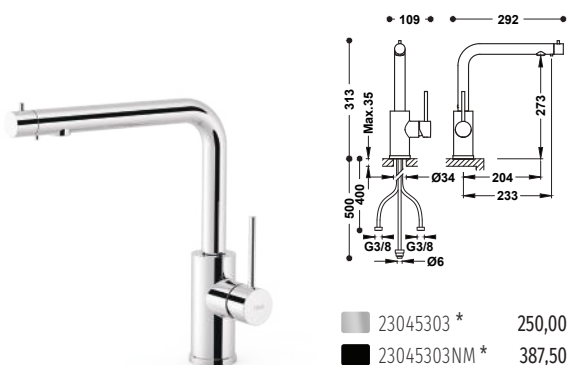

Dvoucestná směšovací baterie pro vodu ze sítě a filtrovanou vodu

- Nezávislé uzavírání a regulace průtoku.
- Odstraňuje: chemikálie, léčiva, těžké kovy, pesticidy, bakterie, částice a viry.
- Účinnost 10 000 litrů při pravidelném používání.

* Možnosti bez filtru Seven+. Přizpůsobitelné pro instalace s úpravou vody.