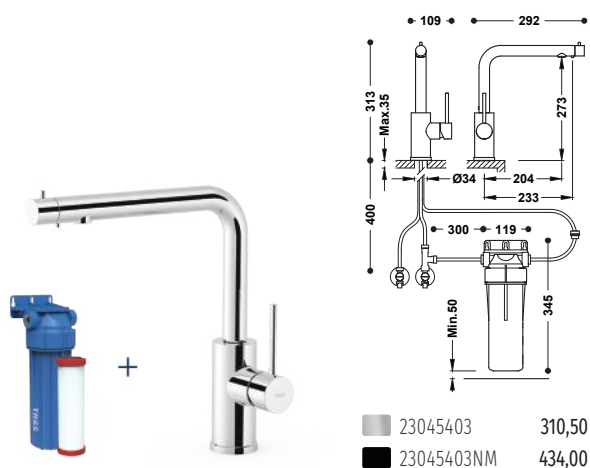

Dvoucestná směšovací baterie pro vodu ze sítě a filtrovanou vodu

- Nezávislé uzavírání a regulace průtoku.
- Odstraňuje: chemikálie, léčiva, těžké kovy, pesticidy, bakterie, částice a viry.
- Účinnost 10 000 litrů při pravidelném používání.

* Možnosti bez filtru Seven+. Přizpůsobitelné pro instalace s úpravou vody.