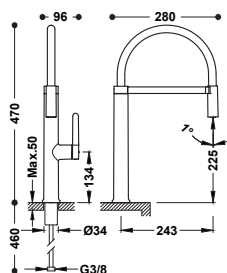

■ 23048701	330,00
■ 23048701OM	693,00
■ 23048701OPM	693,00