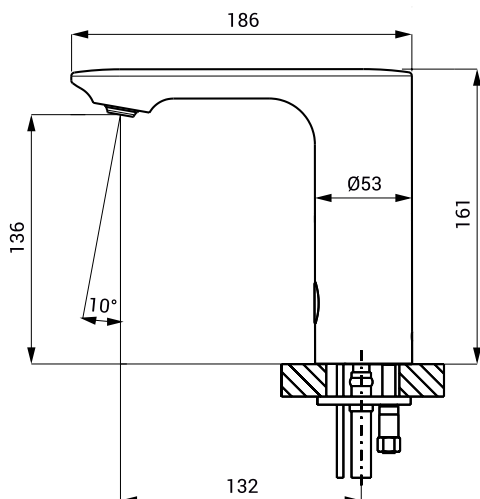

## Rozměry

## Technická specifikace

<b>Rozměry</b>	186 x 161 mm
<b>Hmotnost</b>	
▪ SLU 72	1,88 kg
▪ SLU 72B	2,08 kg
<b>Napájecí napětí</b>	
▪ SLU 72	24 V DC
▪ SLU 72B	6 V
<b>Příkon</b>	
▪ při napájení 24 V DC	7 W
▪ při napájení 6 V	3 W
<b>Životnost baterií</b>	
▪ 4 ks AA alkalických baterií 1,5 V, 2700 mAh	cca 2 roky (při 100 sepnutích denně)
<b>Dosah</b>	
▪ standardně	0,13 - 0,19 m
▪ v režimu START/STOP	0,05 - 0,15 m
<b>Doporučený pracovní tlak</b>	0,1 - 0,6 MPa
<b>Průtok</b>	6 l/min. (inf. údaj)
<b>Vstup vody</b>	vnější závit G 1/2"