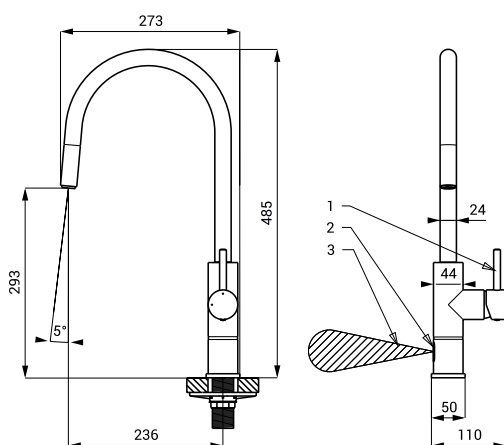

Technický list

Vlastnosti

- obsahuje Bluetooth ovládání (placená aplikace Sanela control ke stažení)
- hygienický proplach
- otočné ramínko
- vysouvací sprška

Hybridní provedení:

- spuštění vody bezdotykovým čidlem:
 - reaguje na přítomnost ruky ve snímané zóně okamžitým spuštěním vody
 - druhým přiblížením ruky se voda zastaví
 - nastavení teploty termostatem pod umyvadlem
 - součástí výrobku je zásuvkový napájecí zdroj
- spuštění vody pákou:
 - ruční regulace teploty a průtoku vody pákou

Rozměry

- 1 - manuální páka
- 2 - elektronika
- 3 - snímaná oblast

Technická specifikace

Rozměry	273 x 485 mm
Hmotnost	
▪ SLU 68	2,46 kg
▪ SLU 68B	2,46 kg
Napájecí napětí	
▪ SLU 68	24 V DC
▪ SLU 68B	6 V
Příkon	
▪ při napájení 24 V DC	3 W
▪ při napájení 6 V	3 W
Životnost baterií	
▪ 4 ks AA alkalických baterií 1,5 V, 2700 mAh	cca 2 roky (při 100 sepnutích denně)
Dosah	
▪ v režimu START/STOP	0,05 - 0,15 m
Doporučený pracovní tlak	0,1 - 0,6 MPa
Průtok	15 l/min
Vstup vody	vnější závit G 1/2"

Specifikace dodávky

SLU 68 - obj. č. 03680
SLU 68B - obj. č. 03685

výtokové ramínko s regulací teploty, elektronika včetně modulu Bluetooth, elektromagnetický ventil, termostatický ventil, propojovací hadice, rohový ventil s filtrem a zpětnou klapkou (2 ks), zásuvkový zdroj 230 V AC/24 V DC (SLU 68), 4 ks AA alkalických baterií 1,5 V, 2700 mAh s pouzdem (SLU 68B)

Doporučené příslušenství

SLA 36 - obj. č. 06360
SLD 03 - obj. č. 07030
APLIKACE SANELA CONTROL

sada 4 ks alkalických baterií AA, 1,5 V, 2700 mAh (u varianty s indexem B)
dálkové ovládání pro nastavení parametrů
placená aplikace Sanela control ke stažení na App Store a Obchod Play