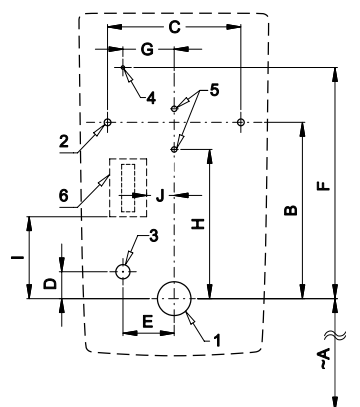

## Technický list

## Stavební připravenost

- 1 - odpadní potrubí Ø 50 mm
- 2 - otvory pro úchyty
- 3 - přívod vody G 1/2"
- 4 - přívod napájení
- 5 - otvory pro hmoždinky
- 6 - napájecí zdroj (SLP 89Z)