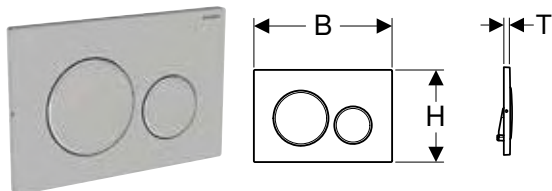

Ovládací tlačítka a ovládání WC

Ovládací tlačítka

Pro splachovací nádržky pod omítku Sigma

Ovládací tlačítka Geberit Sigma20, pro 2 množství splachování, přišroubovatelné

click & scan

Účely použití

- Ke spuštění splachování u Sigma splachovacích nádržek pod omítku

Technické informace

Ovládací síla (N) max.	20 N

Vlastnosti

- Ovládání zepředu
- Tyčky tlačítka zvukově izolované, rychlé nastavení bez nářadí

Rozsah dodávky

- Upevňovací rámeček
- 2 stavitelné úchytky
- 2 tyčky tlačítka
- Sada šroubů

Pol. č.	Barva / povrch	Materiál	B	H	T	CZK/ks.
			[cm]	[cm]	[cm]	
115.889.SN.1	Deska a ovládací tlačítka: kartáčovaná, s povrchovou úpravou easy-to-clean Designové kroužky: leštěné	Nerezová ocel	24,6	16,4	1,2	6'196

Příslušenství

- Prodlužovací Geberit souprava pro splachovací nádržky pod omítku Sigma, Omega a Kappa → str. 185