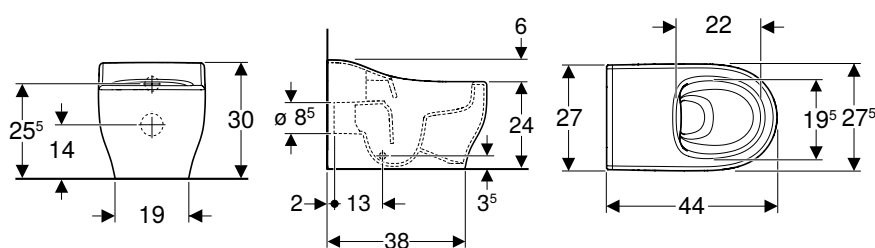

Novinka

Stojící WC Geberit Bambini pro malé děti, WC s hlubokým splachováním, Rimfree

click & scan

Účely použití

- Pro malé děti
- Pro zařízení péče o děti
- K nahrazení nočníků
- Pro splachovací nádržky pod omítku

Technické informace

Materiál	Sanitární keramika

Rozsah dodávky

- WC keramika
- Upevňovací materiál

Vlastnosti

- Stojící na podlaze
- K přisazení ke stěně
- WC s hlubokým splachováním
- Rimfree
- Typ 1, objem velkého spláchnutí 5 / 4 l, podle EN 997
- Vývod vodorovný
- Vývod s průměrem 85 mm
- Uzavřený tvar
- Skryté upevnění
- Výška horní hrany keramiky: 24 cm
- Tvar nočníku

Pol. č.	Barva / povrch	B [cm]	H [cm]	T [cm]	CZK/ks.
502.965.00.1	Bílá	27,5	30	44	9'696

K dodání od duben 2024

Kombinovatelné s

- Sedací kruh Geberit Bambini pro malé děti → str. 138
- Instalační prvek Geberit Duofix Bambini pro dětské stojící WC, 97 cm, se splachovací nádržkou pod omítku Sigma 12 cm
- Ovládací tlačítko Geberit Sigma01 pro 2 množství splachování, pro dětské WC → str. 151

Příslušenství

- Přehled příslušenství – Geberit Bambini závěsná WC a stojící WC Rimfree → str. 75