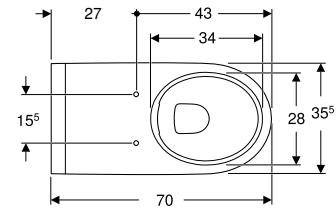

WC s hlubokým splachováním prodloužené

Závěsné WC Geberit Selnova Comfort Premium s hlubokým splachováním, prodloužené vyložení, částečně uzavřený tvar, bezbariérové, Rimfree

Účely použití

- Pro splachovací nádržky pod omítku
- Pro tlakové splachovače

Technické informace

Materiál	Sanitární keramika

Rozsah dodávky

- WC keramika
- Splachovací trubka prodloužená

Vlastnosti

- Závěsná
- WC s hlubokým splachováním
- Rimfree
- Bezbariérový
- Typ 1, objem velkého spláchnutí 6 / 5 / 4 l, podle EN 997
- Typ 2 podle EN 997
- Splachuje se 4 l
- Částečně uzavřený tvar
- Prodloužené vyložení

Pol. č.	Barva / povrch	B [cm]	H [cm]	T [cm]	CZK/ks.
500.693.01.2	Bílá	35,5	34,5	70	12'775

Nutno objednat zvlášť

- WC sedátko

Kombinovatelné s

- WC sedátko Geberit Selnova Comfort, bezbariérový, antibakteriální, upevnění shora → str. 125
- Sedací kruh Geberit Selnova Comfort, bezbariérový, antibakteriální, upevnění shora → str. 127