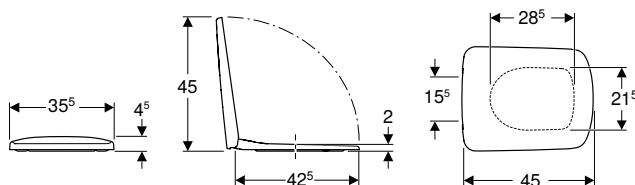

WC sedátko Geberit Selnova Square, upevnění zdola

click & scan

Technické informace

Materiál	Duroplast
Vzdálenost upevnění	15,5 cm

Rozsah dodávky

- WC sedátko

Vlastnosti

- Závěsy z kovu
- Hranatý design
- Překrývající WC víko

Pol. č.	Barva / povrch	Rychloupínací kloubové závěsy	Plynulé sklápění	Upevnění	Materiál závěsu	CZK/ks.
500.332.01.1	Bílá / Lesklý	Ne	Ne	Zespodu	Nerezová ocel	1'799

Kombinovatelné s

- Závěsné WC Geberit Selnova Square s hlubokým splachováním, Rimfree → str. 88
- Závěsné WC Geberit Selnova Square s hlubokým splachováním → str. 88
- Stojící WC Geberit Selnova Square s hlubokým splachováním, vzadu rovné ke stěně, vodorovný nebo vertikální vývod, částečně uzavřený tvar, Rimfree → str. 104
- Stojící WC Geberit Selnova Square pro splachovací nádržku umístěnou na WC míse, WC s hlubokým splachováním, vývod horizontálně, částečně uzavřený tvar, Rimfree → str. 98