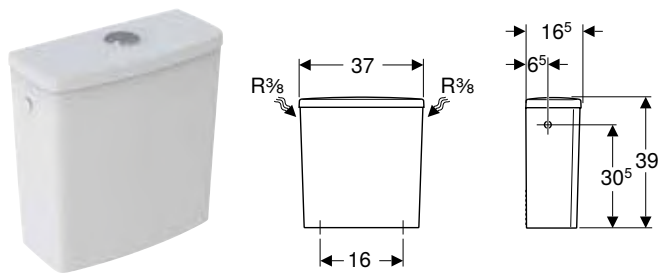

WC a WC sedátka

Splachovací nádržky na omítku pro WC, ze sanitární keramiky
Umístěná na WC míse

Splachovací nádržka Geberit Selnova Square umístěná na WC míse, 2 množství splachování, boční přívod vody, pro WC Rimfree

click & scan

Účely použití

- K instalaci na WC mísu
- Pro přívody vody 3/8"

Technické informace

Splachovací množství, nastavení ve výrobě	6 l / 3 l
Velké splachovací množství – rozsah nastavení	6 l
Malé splachovací množství – rozsah nastavení	3 l
Materiál	Sanitární keramiky

Vlastnosti

- 2 množství splachování
- Typ 1, objem velkého spláchnutí 6 l, podle EN 997
- Přívod vody boční

Rozsah dodávky

- Splachovací nádržka umístěná na WC míse
- Vnitřní souprava

Pol. č.	Barva / povrch	B [cm]	H [cm]	T [cm]	CZK/ks.
501.578.01.1	Bílá	37	39	16,5	3'547

Kombinovatelné s

- Stojící WC Geberit Selnova pro splachovací nádržku umístěnou na WC míse, WC s hlubokým splachováním, vícesměrný vývod, částečně uzavřený tvar, Rimfree → str. 91
- Stojící WC Geberit Selnova Square pro splachovací nádržku umístěnou na WC míse, WC s hlubokým splachováním, vzadu rovné ke stěně, vývod horizontálně nebo vertikálně, částečně uzavřený tvar, Rimfree → str. 97
- Stojící WC Geberit Selnova Compact pro splachovací nádržku umístěnou na WC míse, WC s hlubokým splachováním, vícesměrný vývod, částečně uzavřený tvar, zkrácené vyložení, Rimfree → str. 98
- Stojící WC Geberit Selnova Comfort pro splachovací nádržku umístěnou na WC míse, WC s hlubokým splachováním, vodorovný vývod, zvýšené, Rimfree → str. 119