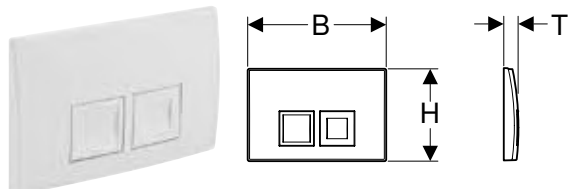

Ovládací tlačítka Geberit Delta35, pro 2 množství splachování

click & scan

Účely použití

- Ke spuštění splachování u Delta splachovacích nádržek pod omítku

Technické informace

Ovládací síla (N) max.	20 N

Vlastnosti

- Ovládání zepředu

Rozsah dodávky

- Upevňovací rámeček
- 2 tyčky tlačítka
- Upevňovací materiál

Pol. č.	Barva / povrch	Materiál	B [cm]	H [cm]	T [cm]	CZK/ks.
115.135.11.5	Bílá	Plast	24,6	16,4	2,5	1'327
115.135.21.5	Pochromovaná lesklá	Plast	24,6	16,4	2,5	1'989
115.135.46.5	Pochromovaná matná	Plast	24,6	16,4	2,5	1'989

Příslušenství

- Prodlužovací Geberit souprava pro splachovací nádržky pod omítku Delta a Twinline → str. 185