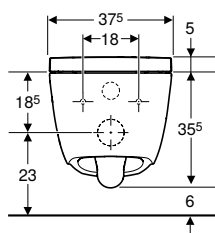

Novinka

Kompletní závěsné WC Geberit AquaClean Alba

Účely použití

- Ke komfortnímu používání WC
- K ošetřující očištění anální oblasti vodou

Technické informace

Druh ochrany	IPX4
Jmenovité napětí	230 V AC
Síťová frekvence	50 Hz
Příkon v klidu max.	0,5 W
Tlak při průtoku	50–1000 kPa
Provozní teplota	5–40 °C
Teplota vody, rozsah nastavení	34–40 °C
Výpočtový průtok	0,02 l/s
Minimální přetlak pro výpočtový průtok	50 kPa
Doba sprchování	20 s
Zatížení WC sedátka max.	150 kg

Rozsah dodávky

- Sada pro připojení vody pro Sigma a Omega splachovací nádržky pod omítku 12 cm, stavební výška 112 cm
- Zdířkový spojovací konektor pro jednotku napájení
- Souprava pro tlumení hluku
- Dálkové ovládání s nástěnným držákem a baterií CR2032
- Upevňovací materiál

Vlastnosti

- Příprava teplé vody přes zásobník teplé vody
- Anální sprcha s technologií sprchování WhirlSpray
- Intenzita sprchovacího proudu nastavitelná v pěti stupních
- Nastavení teploty vody pomocí aplikace Geberit Home
- Polohování ramene s tryskou v pěti stupních pomocí aplikace Geberit Home
- Oscilační sprcha (automatický pohyb ramena s tryskou tam a zpět) nastavitelná
- Automatické předčištění a dočištění sprchovací trysky čistou vodou
- Odvápňovací program
- WC keramika bez splachovacího okraje se splachovací technologií TurboFlush
- WC s hlubokým splachováním
- Zaznamenání uživatele
- Sedací kruh a WC víko s plynulým sklápěním
- WC víko s funkcí pomalého otevírání SoftOpening
- Možnost spouštění funkce přes dálkové ovládání
- Kompatibilní s aplikací Geberit Home
- Přívod vody vlevo skrytý za WC keramikou
- Elektrické připojení k síti trojžilovým opláštěným kabelem vpravo skryté za WC keramikou
- Externí přívod vody, boční levý s příslušenstvím možný
- Elektrické připojení k síti externí, možné se zásuvkou vpravo
- Schválení dle (DIN) EN 1717 / (DIN) EN 13077

Pol. č.	Barva / povrch	B [cm]	H [cm]	T [cm]	Třída ochrany	Příkon (W)	CZK/ks.
146.350.01.1	WC keramika: bílá / KeraTect Designový kryt: bílý	37,5	40,5	56,5	I	850	----

K dodání od duben 2024

Nutno objednat zvlášť

- Připojovací hrdlo Geberit s manžetou a krycími víčky → str. 389

Příslušenství

- Přehled příslušenství – Připojení vody a elektřiny pro splachovací nádržky pod omítku Geberit → str. 29