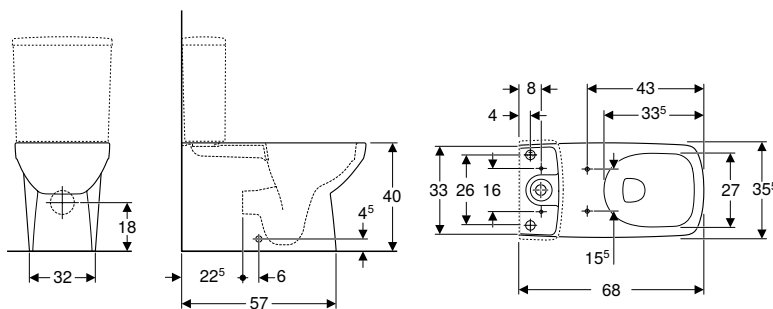

Pol. č.	Barva / povrch	B [cm]	H [cm]	T [cm]	CZK/ks.
500.281.01.7	Bílá	35,5	39	65,5	2'908

Nutno objednat zvlášť

- Splachovací nádržka
- WC sedátko

Kombinovatelné s

- Splachovací nádržka Geberit Selnova umístěná na WC míse, 2 množství splachování, spodní přívod vody → str. 109
- Splachovací nádržka Geberit Selnova Square umístěná na WC míse, 2 množství splachování, boční přívod vody → str. 108
- Splachovací nádržka Geberit Selnova umístěná na WC míse, 2 množství splachování, spodní přívod vody → str. 106
- Splachovací nádržka Geberit Selnova umístěná na WC míse, 2 množství splachování, boční přívod vody → str. 107
- WC sedátko Geberit Selnova, plastové upevňovací závěsy, upevnění zdola → str. 113
- WC sedátko Geberit Selnova, upevnění zdola → str. 114
- WC sedátko Geberit Selnova, upevnění shora → str. 114
- WC sedátko Geberit Selnova se sedátkem pro děti, upevnění shora → str. 115
- WC sedátko Geberit AquaClean 4000 → str. 24

Příslušenství

- Upevňovací materiál Geberit pro stojící WC a stojící bidet → str. 144

Stojící WC Geberit Selnova Square pro splachovací nádržku umístěnou na WC míse, WC s hlubokým splachováním, vzadu rovné ke stěně, vývod horizontálně nebo vertikálně, částečně uzavřený tvar, Rimfree

Účely použití

- Pro splachovací nádržky umístěné na WC míse

Technické informace

Materiál	Sanitární keramika

Rozsah dodávky

- WC keramika
- Upevňovací materiál

Vlastnosti

- Stojící na podlaze
- WC s hlubokým splachováním
- Rimfree
- Horizontální nebo vertikální vývod
- Typ 1, objem velkého spláchnutí 6 l, podle EN 997
- Typ 2 podle EN 997
- Částečně uzavřený tvar
- Skryté upevnění

Pol. č.	Barva / povrch	B [cm]	H [cm]	T [cm]	CZK/ks.
500.489.01.7	Bílá	35,5	40	68	5'735

Nutno objednat zvlášť

- Splachovací nádržka
- WC sedátko

Kombinovatelné s

- Splachovací nádržka Geberit Selnova Square umístěná na WC míse, 2 množství splachování, boční přívod vody, pro WC Rimfree → str. 108
- Splachovací nádržka Geberit Selnova umístěná na WC míse, 2 množství splachování, spodní přívod vody → str. 109
- WC sedátko Geberit Selnova Square, upevnění shora → str. 116

Příslušenství

- Přehled příslušenství – WC keramiky Geberit Selnova Square ve spojení s přípojovacími trubkami → str. 143