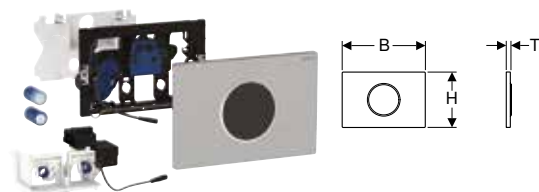

Ovládací tlačítka a ovládání WC

Ovládání WC s elektronickým spuštěním splachování

Pro napájení z baterie, pro splachovací nádržky pod omítku Geberit Sigma 12 cm

Ovládání WC Geberit s elektronickým spuštěním splachování, napájení z baterie, pro splachovací nádržku pod omítku Sigma 12 cm, 2 množství splachování, s automatickým / bezdotykovým ovládacím tlačítkem Sigma10

click & scan

Účely použití

- Pro soukromý a poloveřejný sektor
- Ke spuštění 2 množství splachování
- Pro zděné konstrukce a konstrukce prováděné suchým procesem
- K bezdotykovému spuštění splachování Sigma splachovacích nádržek pod omítku 12 cm
- Nevhodné pro použití s Geberit dávkovačem desinfekčních tablet
- Vhodný pro bezbariérové stavby

Technické informace

Typ baterie	LR20
Druh ochrany	IP45
Provozní napětí	3 V DC
Příkon v klidu	0,15 W
Intervalové splachování, rozsah nastavení min.	1–168 h
Intervalové splachování, nastavení ve výrobě	24 h
Intervalová doba proplachování, rozsah nastavení	1–200 s
Intervalová doba proplachování, nastavení ve výrobě	5 s
Doba zdržení, rozsah nastavení	1–60 s
Doba zdržení, nastavení ve výrobě	7 s

Vlastnosti

- Ruční spuštění splachování, bezdotykové
- Automatické spuštění vody
- Bezdotykové spuštění 1 množství splachování nebo 2 množství splachování přiblížením ruky
- Ovládání splachování přes externí tlačítko možné
- Napájení z baterie
- Baterie v uzavřeném pouzdru pro baterii ve splachovací nádržce
- S konektory chráněnými proti přepólování
- Infračervené čidlo pro zaznamenání uživatele se zatmívacím pozadím
- Infračervený senzor samonastavitelný
- Spolehlivá IR detekce vzdálenosti
- Interval spláchnutí přednastavený
- Interval spláchnutí nastavitelný
- Předspláchnutí nastavitelné
- Minimální doba zdržení nastavitelná
- Nastavení přístroje a obsluha s mobilním zařízením přes integrované rozhraní Bluetooth®
- Kompatibilní s aplikací Geberit Control App
- Bezdrátově spojený k síti s Geberit Gateway přes Bluetooth®
- Kompatibilní s Geberit Connect
- Kompatibilní se servisním dálkovým ovládním Geberit
- Spuštění splachování lze deaktivovat
- Zvedací mechanismus s nízkou hlučností
- Elektrické zvedací zařízení samokalibrovací
- Snadná údržba a čištění

Rozsah dodávky

- Ovládací tlačítko Sigma10
- Upevňovací rámeček s infračerveným ovládním a pouzdrum pro baterii, Upevňovací rámeček s infračerveným ovládním, předinstalovaný
- Ochranná deska
- Držák se servomotorem a zvedacím zařízením, předmontovaný
- 2 alkalické manganové baterie LR20, každá 1,5 V