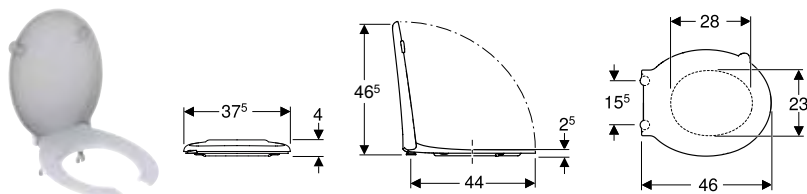

## WC sedátko Geberit Selnova Comfort s otevřeným sedacím kruhem, bezbariérové, antibakteriální, upevnění zespoda

click & scan