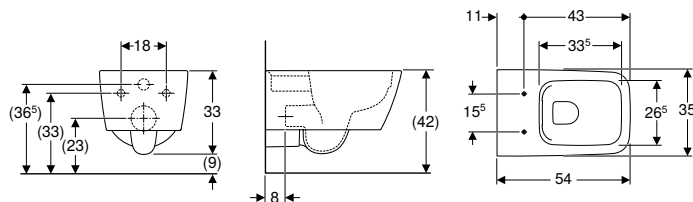

## Závěsné WC Geberit iCon Square s hlubokým splachováním, uzavřený tvar, Rimfree

click & scan