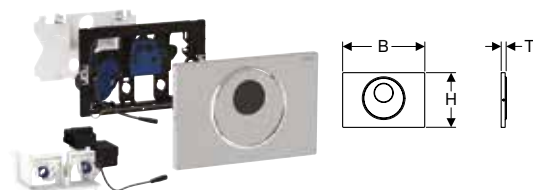

Ovládací tlačítka a ovládání WC

Ovládání WC s elektronickým spuštěním splachování
Pro napájení z baterie, pro splachovací nádržky pod omítku Geberit Sigma 12 cm

Pro napájení z baterie, pro splachovací nádržky pod omítku Geberit Sigma 12 cm

Ovládání WC Geberit s elektronickým spuštěním splachování, napájení z baterie, pro splachovací nádržku pod omítku Sigma 12 cm, 2 množství splachování, s automatickým / bezdotykovým / manuálním ovládacím tlačítkem Sigma10

click & scan

Účely použití

- Pro veřejný a poloveřejný sektor
- Ke spuštění 2 množství splachování
- Pro zděné konstrukce a konstrukce prováděné suchým procesem
- K bezdotykovému spuštění splachování Sigma splachovacích nádržek pod omítku 12 cm
- Nevhodné pro použití s Geberit dávkovačem desinfekčních tablet
- Vhodný pro bezbariérové stavby

Technické informace

Typ baterie	LR20
Druh ochrany	IP45
Provozní napětí	3 V DC
Příkon v klidu	0,15 W
Intervalové splachování, rozsah nastavení min.	1–168 h
Intervalové splachování, nastavení ve výrobě	24 h
Intervalová doba proplachování, rozsah nastavení	1–200 s
Intervalová doba proplachování, nastavení ve výrobě	1 s
Doba zdržení, rozsah nastavení	1–60 s
Doba zdržení, nastavení ve výrobě	7 s

Vlastnosti

- Ruční spuštění splachování, bezdotykové
- Automatické spuštění vody
- Bezdotykové spuštění 1 množství splachování nebo 2 množství splachování přiblížením ruky
- Ruční spuštění splachování přes ovládací tlačítko
- Ovládání splachování přes externí tlačítko možné
- Ovládací tlačítko přišroubovatelné
- Napájení z baterie
- Baterie v uzavřeném pouzdru pro baterii ve splachovací nádržce
- S konektory chráněnými proti přepólování
- Infračervené čidlo pro zaznamenání uživatele se zatmívacím pozadím
- Infračervený senzor samonastavitelný
- Spolehlivá IR detekce vzdálenosti
- Interval spláchnutí přednastavený
- Interval spláchnutí nastavitelný
- Předspláchnutí nastavitelné
- Minimální doba zdržení nastavitelná
- Nastavení přístroje a obsluha s mobilním zařízením přes integrované rozhraní Bluetooth®
- Kompatibilní s aplikací Geberit Control App
- Bezdrátově spojený k síti s Geberit Gateway přes Bluetooth®
- Kompatibilní s Geberit Connect
- Kompatibilní se servisním dálkovým ovládáním Geberit
- Spuštění splachování lze deaktivovat
- Zvedací mechanismus s nízkou hlučností
- Elektrické zvedací zařízení samokalibrovací
- Odolný proti vandalům
- Snadná údržba a čištění

Rozsah dodávky

- Ovládací tlačítko Sigma10
- Upevňovací rámeček s infračerveným ovládáním a pouzdrum pro baterii, Upevňovací rámeček s infračerveným ovládáním, předinstalovaný
- Ochranná deska
- Držák se servomotorem a zvedacím zařízením, předmontovaný
- 2 alkalické manganové baterie LR20, každá 1,5 V
- Tyčka tlačítka
- Upevňovací materiál

Pol. č.	Barva / povrch	Materiál	B [cm]	H [cm]	T [cm]	Příkon (W)	CZK/ks.
115.891.16.6	Deska a ovládací tlačítko: černý lakovaný mat, s povrchovou úpravou easy-to-clean Designový kroužek: černý	Nerezová ocel	24,6	16,4	1,5	≤ 4	26'787
115.891.DW.6	Deska a ovládací tlačítko: černé Designové kroužky: černá matná	Nerezová ocel	24,6	16,4	1,5	≤ 4	26'787
115.891.SN.6	Deska: kartáčovaná, povlak easy-to-clean Designové kroužky: leštěné	Nerezová ocel	24,6	16,4	1,5	≤ 4	24'779

Příslušenství

- Geberit Service-Handy → str. 383
- Ovládání pro údržbu Geberit → str. 383