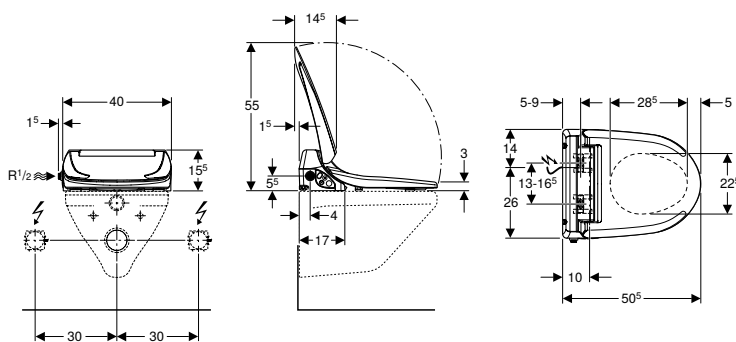

WC sedátko Geberit AquaClean 4000

click & scan

Účely použití

- Ke komfortnímu používání WC
- K ošetřující čistě anální oblasti vodou
- K dodatečné montáži na WC keramiky (výměna za WC sedátko)

Technické informace

Druh ochrany	IPX4
Jmenovité napětí	230 V AC
Síťová frekvence	50–60 Hz
Příkon v ekonomickém režimu provozu / při zapnutém vytápěcím tělese	0,45 W / 5,8 W
Délka kabelu	2 m
Tlak při průtoku	50–1000 kPa
Provozní teplota	10–40 °C
Teplota vody, nastavení ve výrobě	37 °C
Výpočtový průtok	0,04 l/s
Minimální přetlak pro výpočtový průtok	50 kPa
Doba sprchování	20 s
Zatížení WC sedátka max.	150 kg

Vlastnosti

- Sedací kruh a WC víko s plynulým sklápěním
- Zabudovaný zásobník teplé vody
- Rameno s tryskou pro anální oblast výsuvné
- Intenzita sprchovacího proudu nastavitelná v pěti stupních
- Automatické předčištění a dočištění sprchovací trysky čistou vodou
- Sprchovací proud se v průběhu sprchování pomalu a plynule ochlazuje
- Režim provozu zásobníku teplé vody nastavitelný (ZAP / VYP / ekonomický režim provozu)
- Zaznamenání uživatele pro ohřev teplé vody
- Naposledy použitá nastavení budou automaticky uložena
- Přívod vody boční vlevo
- Elektrické připojení k síti vzadu, se skrytou možností přeložení doleva nebo doprava
- Síťový kabel s možností zkrácení
- Schválení dle (DIN) EN 1717 / (DIN) EN 13077

Rozsah dodávky

- Sada připojení vody pro boční přívod vlevo, pro splachovací nádržku na omítku
- Plastový kryt
- Vyrovnávací podložka pro WC sedátko/keramiky
- Upevňovací materiál

Pol. č.	Barva / povrch	Třída ochrany	Příkon (W)	Typ zástrčky	CZK/ks.
146.130.11.2	Bílá	I	800	CEE 7/7	----

Kombinovatelné s

- Stojící WC Geberit Selnova pro splachovací nádržku umístěnou na WC míse, WC s hlubokým splachováním, vývod horizontálně, částečně uzavřený tvar, Rimfree → str. 92
- Závěsné WC Geberit Selnova Premium s hlubokým splachováním, částečně uzavřený tvar, Rimfree → str. 86
- Závěsné WC Geberit Selnova s hlubokým splachováním → str. 87
- Závěsné WC Geberit Selnova s hlubokým splachováním, Rimfree → str. 86
- Stojící WC Geberit Selnova pro splachovací nádržku umístěnou na WC míse, WC s hlubokým splachováním, vodorovný vývod, částečně uzavřený tvar → str. 94
- Stojící WC Geberit Selnova pro splachovací nádržku umístěnou na WC míse, WC s hlubokým splachováním, svislý vývod → str. 96
- Stojící WC Geberit Selnova pro splachovací nádržku umístěnou na WC míse, WC s hlubokým splachováním, vodorovný vývod → str. 96
- Stojící WC Geberit Selnova s hlubokým splachováním, vzadu rovný ke stěně, vodorovný vývod, částečně uzavřený tvar → str. 104
- Stojící WC Geberit Selnova s hlubokým splachováním, vzadu rovné ke stěně, vodorovný nebo vertikální vývod, částečně uzavřený tvar, Rimfree → str. 102
- Stojící WC s hlubokým splachováním Geberit Selnova, svislý vývod, částečně uzavřený tvar, Rimfree → str. 103

Příslušenství

- Přehled příslušenství – Připojení vody a elektřiny pro splachovací nádržky pod omítku Geberit → str. 29