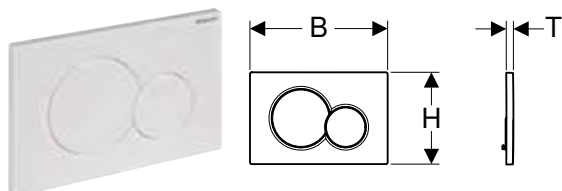

Ovládací tlačítka Geberit Sigma01, pro 2 množství splachování

click & scan

Účely použití

- Ke spuštění splachování u Sigma splachovacích nádržek pod omítku

Technické informace

Ovládací síla (N) max.	20 N

Vlastnosti

- Ovládání zepředu
- Tyčky tlačítka zvukově izolované, rychlé nastavení bez nářadí

Rozsah dodávky

- Upevňovací rámeček
- 2 stavitelné úchytky
- 2 tyčky tlačítka

Pol. č.	Barva / povrch	Materiál	B	H	T	CZK/ks.
			[cm]	[cm]	[cm]	
115.770.11.5	Bílá	Plast	24,6	16,4	1,3	1'758
115.770.21.5	Pochromovaná lesklá	Plast	24,6	16,4	1,3	2'600
115.770.DT.5	Ušlechtilá mosaz galvanizovaná	Plast	24,6	16,4	1,3	7'898
115.770.DW.5	Černá	Plast	24,6	16,4	1,3	2'127
115.770.JQ.5	Chrom matný / Nanesena vrstva easy-to-clean	Plast	24,6	16,4	1,3	3'306
115.770.KA.5	Deska: pochromovaná lesklá	Plast	24,6	16,4	1,3	2'600
	Ovládací tlačítka: pochromovaná matná					

Příslušenství

- Jednotka odsávání zápachu Geberit DuoFresh s automatickým spouštěním odsávání a dávkovačem pro tyčinku Geberit DuoFresh, pro Sigma splachovací nádržku pod omítku 12 cm → str. 167
- Jednotka odsávání zápachu Geberit DuoFresh s manuálním spouštěním odsávání a dávkovačem pro tyčinky Geberit DuoFresh, pro splachovací nádržku Sigma pod omítku, 12 cm → str. 168
- Jednotka odsávání zápachu Geberit DuoFresh s automatickým spouštěním odsávání a dávkovačem pro tyčinku Geberit DuoFresh, pro Sigma splachovací nádržku pod omítku 8 cm → str. 169
- Jednotka odsávání zápachu Geberit DuoFresh s manuálním spouštěním odsávání a dávkovačem pro tyčinky Geberit DuoFresh, pro Sigma splachovací nádržku pod omítku 8 cm → str. 170
- Dávkovač pro tyčinku Geberit DuoFresh, pro Sigma splachovací nádržku pod omítku 12 cm → str. 166
- Dávkovač pro tyčinku Geberit DuoFresh, pro Sigma splachovací nádržku pod omítku 8 cm → str. 166
- Prodlužovací Geberit souprava pro splachovací nádržky pod omítku Sigma, Omega a Kappa → str. 185