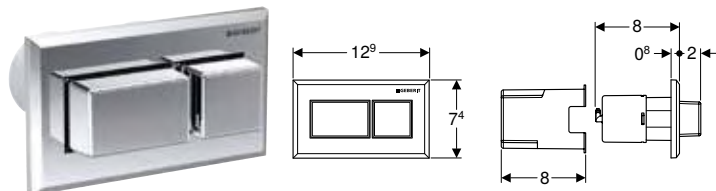

Pol. č.	Barva / povrch	Materiál	CZK/ks.
116.056.KH.1	Růžice a ovládací tlačítka: pochromovaná lesklá Designový kroužek: pochromovaný matný	Plast	3'801
116.056.KJ.1	Růžice a ovládací tlačítka: bílá Designový kroužek: pochromovaný lesklý	Plast	3'411
116.056.KK.1	Růžice a ovládací tlačítka: bílá Designový kroužek: pozlacený	Plast	5'361
116.056.KM.1	Růžice a ovládací tlačítka: černá Designový kroužek: pochromovaný lesklý	Plast	3'801

Oddálené ovládání Geberit, hranatý design, pneumatické, pro 2 množství splachování, pro splachovací nádržku pod omítku Sigma 8 cm, tlačítko pod omítku, vyvýšené

click & scan

Účely použití

- K pneumatickému oddálenému ovládní splachovacích nádržek Geberit pod omítku
- Pro Sigma splachovací nádržky pod omítku 8 cm
- Ke spuštění 2 množství splachování
- Pro zděné konstrukce a konstrukce prováděné suchým procesem
- K montáži pod omítku

Vlastnosti

- Kombinovatelný s ovládacími tlačítky Geberit pro 1 množství splachování a splachování Start/Stop nebo krycí deskou Geberit
- Ovládací tlačítka vyvýšené
- Hranatý design

Rozsah dodávky

- Tlačítko
- Pneumatický zvedák
- Vzduchová hadička délka 2 m
- Trubková chránička délka 1,7 m
- Upevňovací materiál

Technické informace

Ovládací síla (N) max.	22 N

Pol. č.	Barva / povrch	Materiál	CZK/ks.
116.054.21.1	Deska a ovládací tlačítko: pochromované lesklé	Plast	3'981