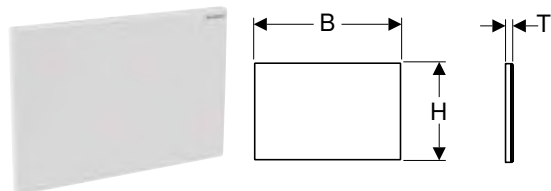

Krycí deska Geberit Sigma

click & scan

Účely použití

- K zakrytí servisního otvoru u Sigma splachovacích nádržek pod omítku

Rozsah dodávky

- Upevňovací rámeček
- 2 stavitelné úchytky

Pol. č.	Barva / povrch	Materiál	B [cm]	H [cm]	T [cm]	CZK/ks.
115.768.11.1	Bílá	Plast	24,6	16,4	1,1	1'517
115.768.21.1	Pochromovaná lesklá	Plast	24,6	16,4	1,1	2'086
115.768.46.1	Pochromovaná matná	Plast	24,6	16,4	1,1	2'086