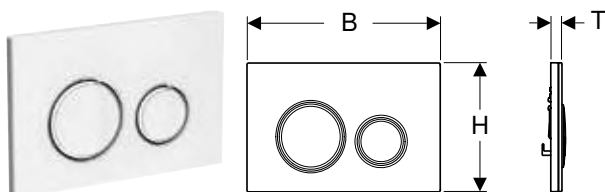

Ovládací tlačítka Geberit Sigma21, pro 2 množství splachování, kovová barva, pochromované

click & scan

Účely použití

- Ke spuštění splachování u Sigma splachovacích nádržek pod omítku

Technické informace

Ovládací síla (N) max.	20 N

Vlastnosti

- Ovládání zepředu
- Tyčky tlačítka zvukově izolované, rychlé nastavení bez nářadí

Rozsah dodávky

- Upevňovací rámeček
- 2 stavitelné úchytky
- 2 tyčky tlačítka

Pol. č.	Barva / povrch	Materiál	B	H	T	CZK/ks.
			[cm]	[cm]	[cm]	
115.884.00.1	Základní deska a designové kroužky: chromované Krycí deska a tlačítka: specifické podle zákazníka	Tlakový zinkový odlitek	24,6	16,4	1	7'204
115.884.JK.1	Základní deska a designové kroužky: chromované Krycí deska a tlačítka: láva	Tlakový zinkový odlitek / sklo	24,6	16,4	1,4	9'004
115.884.JL.1	Základní deska a designové kroužky: chromované Krycí deska a tlačítka: písková šedá	Tlakový zinkový odlitek / sklo	24,6	16,4	1,4	9'004
115.884.JM.1	Základní deska a designové kroužky: chromované Krycí deska a tlačítka: Břidlice Mustang	Tlakový zinkový odlitek / břidlice (přírodní produkt)	24,6	16,4	1,4	11'121
115.884.JV.1	Základní deska a designové kroužky: chromované Krycí deska a tlačítka: Dekor betonu	Tlakový zinkový odlitek / keramika	24,6	16,4	1,4	11'121
115.884.JX.1	Základní deska a designové kroužky: chromované Krycí deska a tlačítka: Ořech americký	Tlakový zinkový odlitek / dřevo (přírodní produkt)	24,6	16,4	1,4	18'343
115.884.SI.1	Základní deska a designové kroužky: chromované Krycí deska a tlačítka: bílá	Tlakový zinkový odlitek / sklo	24,6	16,4	1,4	9'004
115.884.SJ.1	Základní deska a designové kroužky: chromované Krycí deska a tlačítka: černá	Tlakový zinkový odlitek / sklo	24,6	16,4	1,4	9'004