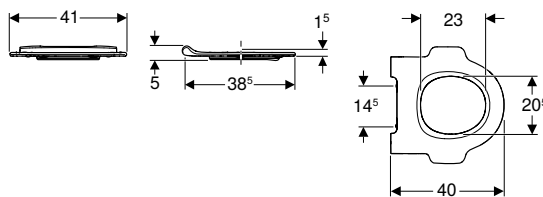

WC sedátka bez krytu

Novinka

Sedací kruh Geberit Bambini pro děti, s funkcí podpory

click & scan

Účely použití

- Pro dětská WC Rimfree

Technické informace

Materiál	Duroplast
Vzdálenost upevnění	14,5 cm

Vlastnosti

- Design vhodný pro děti
- S funkcí opěry
- Sedací kruh s přesahem pro ochranu před vystříknutím moči
- Zaoblené hrany zabraňující poraněním
- Snadné čištění
- WC sedátko s upevňovacími závěsy EasyMount

Rozsah dodávky

- Sedací kruh

Pol. č.	Barva / povrch	Plynulé sklápění	Upevnění	CZK/ks.
502.971.01.1	Bílá	Ne	Seshora	3'232
502.971.SX.1	Oceánská modrá	Ne	Seshora	3'232
502.971.79.1	Lesní zeleň	Ne	Seshora	3'232
502.971.FY.1	Karmínová	Ne	Seshora	3'232

K dodání od duben 2024

Kombinovatelné s

- Závěsné WC Geberit Bambini pro děti, WC s hlubokým splachováním, Rimfree, pro WC sedátko → str. 130
- Stojící WC Geberit Bambini pro děti, WC s hlubokým splachováním, Rimfree, pro WC sedátko → str. 132