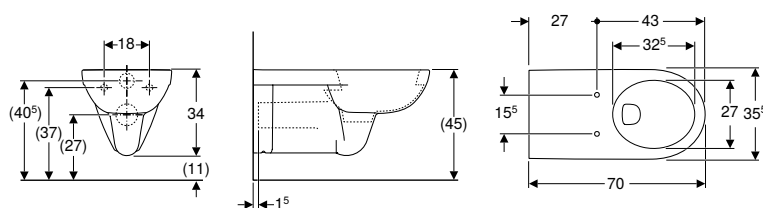

Závěsné WC Geberit Selnova Comfort s hlubokým splachováním, prodloužené vyložení, bezbariérové

click & scan

Účely použití

- Pro splachovací nádržky pod omítku
- Pro tlakové splachovače
- Vhodné k použití pro imobilní s invalidním vozíkem

Vlastnosti

- Závěsná
- WC s hlubokým splachováním
- Se splachovacím okrajem
- Bezbariérový
- Typ 1, objem velkého spláchnutí 6 / 4 l, podle EN 997
- Typ 2 podle EN 997
- Splachuje se 4 l
- Prodloužené vyložení