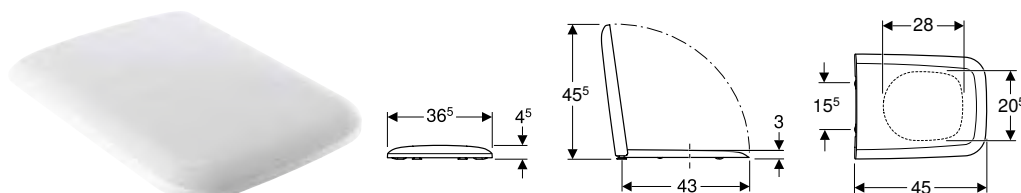

WC sedátko Geberit iCon Square

click & scan

Technické informace

Materiál	Duroplast
Vzdálenost upevnění	15,5 cm

Vlastnosti

- Překrývající WC víko

Pol. č.	Barva / povrch	Rychloupínací kloubové závěsy	Plynulé sklápění	Upevnění	Materiál závěsu	CZK/ks.
500.837.01.1	Bílá / Lesklý	Ano	Ano	Seshora	Mosaz pochromovaná	6'940
571910000	Bílá / Lesklý	Ne	Ano	Seshora	Mosaz pochromovaná	7'020

Kombinovatelné s

- Závěsné WC Geberit iCon Square s hlubokým splachováním, uzavřený tvar, Rimfree → str. 83