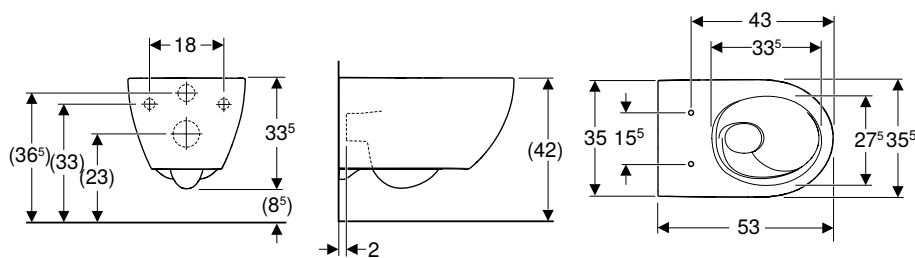

### Kombinovatelné s

- WC sedátko Geberit Xeno<sup>2</sup> → str. 110

- Pro montáž je zapotřebí prodloužené odtokové hrdlo

**Novinka**

**Závěsné WC s hlubokým splachováním Geberit Acanto, uzavřený tvar, TurboFlush**