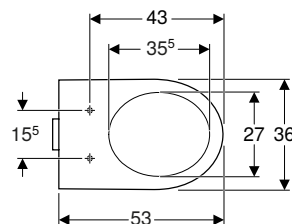

Stojící WC Geberit Selnova s hlubokým splachováním, vzadu rovný ke stěně, vodorovný vývod, částečně uzavřený tvar

click & scan

Účely použití

- Pro splachovací nádržky pod omítku

Technické informace

Materiál	Sanitární keramika

Vlastnosti

- Stojící na podlaze
- WC s hlubokým splachováním
- Se splachovacím okrajem
- Typ 2 podle EN 997
- Typ 1, objem velkého spláchnutí 6 l, podle EN 997
- Vývod vodorovný
- Částečně uzavřený tvar

Rozsah dodávky

- WC keramika
- Upevňovací materiál

Pol. č.	Barva / povrch	B [cm]	H [cm]	T [cm]	CZK/ks.
500.286.01.7	Bílá	35,5	40	53	4'146

Nutno objednat zvlášť

- WC sedátko

Kombinovatelné s

- WC sedátko Geberit Selnova, plastové upevňovací závěsy, upevnění zdola → str. 113
- WC sedátko Geberit Selnova, upevnění shora → str. 114
- WC sedátko Geberit Selnova se sedátkem pro děti, upevnění shora → str. 115
- WC sedátko Geberit Selnova, upevnění zdola → str. 114
- WC sedátko Geberit AquaClean Tuma Comfort → str. 20
- WC sedátko Geberit AquaClean Tuma Classic → str. 22
- WC sedátko Geberit AquaClean 4000 → str. 24