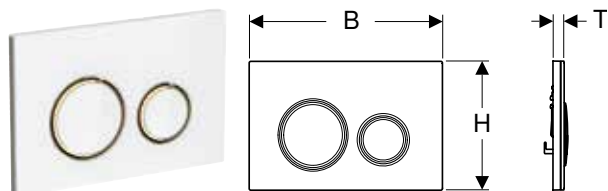

Ovládací tlačítka Geberit Sigma21, pro 2 množství splachování, kovová barva, mosaz

click & scan

Účely použití

- Ke spuštění splachování u Sigma splachovacích nádržek pod omítku

Technické informace

Ovládací síla (N) max.	20 N

Vlastnosti

- Ovládání zepředu
- Základní deska s povrchovou úpravou easy-to-clean
- Tyčky tlačítka zvukově izolované, rychlé nastavení bez nářadí

Rozsah dodávky

- Upevňovací rámeček
- 2 stavitelné úchytky
- 2 tyčky tlačítka

Pol. č.	Barva / povrch	Materiál	B	H	T	CZK/ks.
			[cm]	[cm]	[cm]	
115.652.00.1	Základní deska a designové kroužky: mosaz Krycí deska a tlačítka: specifické podle zákazníka	Tlakový zinkový odlitek	24,6	16,4	1	15'126
115.652.JM.1	Základní deska a designové kroužky: mosaz Krycí deska a tlačítka: Břidlice Mustang	Tlakový zinkový odlitek / břidlice (přírodní produkt)	24,6	16,4	1,4	19'043
115.652.JV.1	Základní deska a designové kroužky: mosaz Krycí deska a tlačítka: Dekor betonu	Tlakový zinkový odlitek / keramika	24,6	16,4	1,4	19'043
115.652.JX.1	Základní deska a designové kroužky: mosaz Krycí deska a tlačítka: Ořech americký	Tlakový zinkový odlitek / dřevo (přírodní produkt)	24,6	16,4	1,4	26'264
115.652.SI.1	Základní deska a designové kroužky: mosaz Krycí deska a tlačítka: bílá	Tlakový zinkový odlitek / sklo	24,6	16,4	1,4	16'924
115.652.SJ.1	Základní deska a designové kroužky: mosaz Krycí deska a tlačítka: černá	Tlakový zinkový odlitek / sklo	24,6	16,4	1,4	16'924

Příslušenství

- Dávkovač pro tyčinku Geberit DuoFresh, pro Sigma splachovací nádržku pod omítku 12 cm → str. 166
- Dávkovač pro tyčinku Geberit DuoFresh, pro Sigma splachovací nádržku pod omítku 8 cm → str. 166
- Jednotka odsávání zápachu Geberit DuoFresh s automatickým spuštěním odsávání a dávkovačem pro tyčinku Geberit DuoFresh, pro Sigma splachovací nádržku pod omítku 12 cm → str. 167
- Jednotka odsávání zápachu Geberit DuoFresh s manuálním spuštěním odsávání a dávkovačem pro tyčinky Geberit DuoFresh, pro splachovací nádržku Sigma pod omítku, 12 cm → str. 168
- Jednotka odsávání zápachu Geberit DuoFresh s automatickým spuštěním odsávání a dávkovačem pro tyčinku Geberit DuoFresh, pro Sigma splachovací nádržku pod omítku 8 cm → str. 169
- Jednotka odsávání zápachu Geberit DuoFresh s manuálním spuštěním odsávání a dávkovačem pro tyčinky Geberit DuoFresh, pro Sigma splachovací nádržku pod omítku 8 cm → str. 170
- Prodlužovací Geberit souprava pro splachovací nádržky pod omítku Sigma, Omega a Kappa → str. 185

- Barva a struktura přírodních produktů se může lišit
- Dodací lhůta 6 týdnů