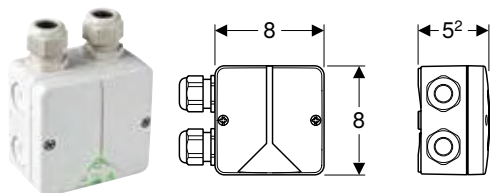

Kombinovaná přípojovací krabice Geberit

click & scan

Účely použití

- K připojení jednotky odsávání zápachu
- Pro skryté připojení ve WC keramice

Rozsah dodávky

- 2 kabelové průchodky
- 2 pásky na suchý zip

Vlastnosti

- Víko našroubované

Pol. č.	CZK/ks.
244.120.00.1	1'287