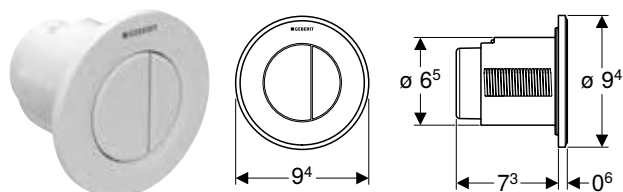

Pro 2 množství splachování

Oddálené ovládání Geberit typ 01, pneumatické, pro 2 množství splachování, tlačítko pod omítku

click & scan

Účely použití

- K pneumatickému oddálenému ovládní splachovacích nádržek Geberit na omítku a pod omítku
- Ke spuštění 2 množství splachování
- Pro zděné konstrukce a konstrukce prováděné suchým procesem
- K montáži pod omítku
- Pro Delta splachovací nádržky pod omítku 12 cm
- Pro Sigma splachovací nádržky pod omítku 12 cm
- Pro Omega splachovací nádržky pod omítku 12 cm
- Pro Kappa splachovací nádržky pod omítku 15 cm
- Pro AP123 splachovací nádržky na omítku
- Pro AP140 splachovací nádržky na omítku

Vlastnosti

- Provedení kulaté
- Kombinovatelný s ovládacími tlačítky Geberit pro 1 množství splachování, 2 množství splachování a splachování Start/Stop nebo krycí deskou Geberit

Rozsah dodávky

- Tlačítko
- Pneumatický zvedák
- Vzduchová hadička délka 2 m
- Trubková chránička délka 1,7 m
- Krabice pod omítku s krytem pro hrubou montáž
- Upevňovací materiál

Technické informace

Ovládací síla (N) max.	25 N

Pol. č.	Barva / povrch	Materiál	CZK/ks.
116.042.11.1	Bílá	Plast	2'534
116.042.21.1	Pochromovaná lesklá	Plast	2'925
116.042.JQ.1	Chrom matný / Nanesena vrstva easy-to-clean	Plast	3'293