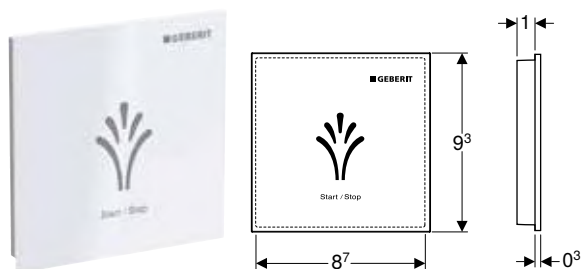

Nástěnný ovládací panel, bezdotykový pro Geberit AquaClean

click & scan

Účely použití

- K montáži na omítku
- Pro Geberit AquaClean Sela
- Pro Geberit AquaClean Tuma Comfort
- Pro Geberit AquaClean Mera kompletní WC
- Pro bezdotykové ovládní funkcí sprchovacího WC

Technické informace

Typ baterie	CR2032 (3 V)
Životnost dodané baterie	2 roky
Druh ochrany	IPX4
Provozní teplota	5–40 °C
Relative humidity	10–100 %

Vlastnosti

- Ovládací plocha kapacitní
- Bezdotykové spuštění
- Povrch z umělé hmoty
- Spojení přes bluetooth
- Napájení z baterie
- Výstraha v případě slabé baterie

Rozsah dodávky

- 3 lithiové baterie typ CR 2032
- Upevňovací materiál

Pol. č.	Barva / povrch	CZK/ks.
147.044.00.1	Bílá / Plast	----