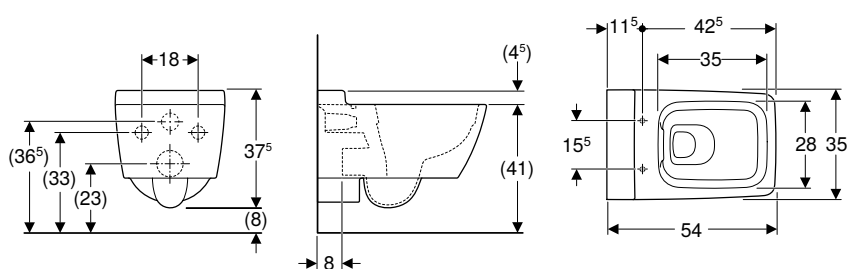

Závěsné WC Geberit Xeno² s hlubokým splachováním, uzavřený tvar, Rimfree

click & scan

Účely použití

- Pro splachovací nádržky pod omítku
- Pro tlakové splachovače

Technické informace

Materiál	Sanitární keramika

Rozsah dodávky

- Upevňovací materiál

Vlastnosti

- Závěsná
- WC s hlubokým splachováním
- Rimfree
- Jednoduché připevnění pomocí Easy Fast Fixing (typ EFF3)
- Typ 1, objem velkého spláchnutí 6 / 5 l, podle EN 997
- Typ 2 podle EN 997
- Splachuje se 4,5 l
- Uzavřený tvar
- Skryté upevnění

Pol. č.	Barva / povrch	B [cm]	H [cm]	T [cm]	CZK/ks.
500.500.01.1	Bílá / KeraTect	35	37,5	54	19'351

Nutno objednat zvlášť

- WC sedátko

Kombinovatelné s

- WC sedátko Geberit Xeno² → str. 110

- Pro montáž je zapotřebí prodloužené odtokové hrdlo