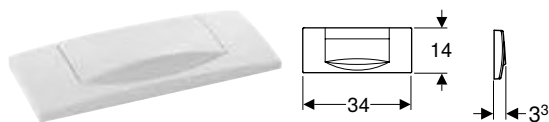

Pro splachovací nádržky pod omítku 300T

Ovládací tlačítka Geberit 300T, pro splachování Start/Stop

click & scan

Účely použití

- Ke spuštění splachování u 300T splachovacích nádržek pod omítku

Vlastnosti

- Ovládání shora

Rozsah dodávky

- Upevňovací rámeček
- 2 stavitelné úchytky
- Tyčka tlačítka
- Funkční díl Stop
- Upevňovací materiál

Pol. č.	Barva / povrch	Materiál	B [cm]	H [cm]	T [cm]	CZK/ks.
115.333.11.1	Bílá	Plast	34	14	3,3	1'350