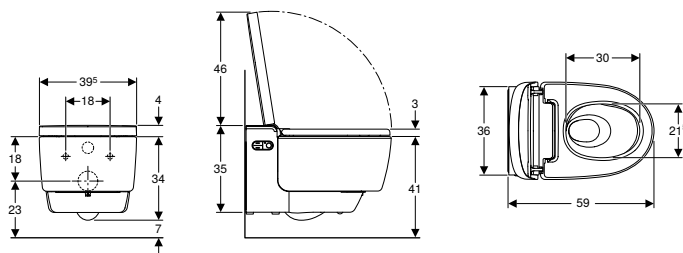

Kompletní závěsné WC Geberit AquaClean Mera Classic

click & scan

Účely použití

- Ke komfortnímu používání WC bez zápachu
- K ošetřující očištění anální a vaginální oblasti vodou

Technické informace

Druh ochrany	IPX4
Jmenovité napětí	230 V AC
Síťová frekvence	50 Hz
Příkon v klidu max.	0,5 W
Tlak při průtoku	50–1000 kPa
Provozní teplota	5–40 °C
Teplota vody, rozsah nastavení	34–40 °C
Výpočtový průtok	0,03 l/s
Minimální přetlak pro výpočtový průtok	50 kPa
Doba sprchování	30–50 s
Zatížení WC sedátka max.	150 kg

Rozsah dodávky

- Sada pro připojení vody pro Sigma a Omega splachovací nádržky pod omítku 12 cm, stavební výška 112 cm
- Zdířkový spojovací konektor pro jednotku napájení
- Plastový kryt
- Odvápňovací prostředek 125 ml
- Čisticí souprava
- Připojovací souprava pro WC, $\varnothing$ 90 mm
- Dálkové ovládání s nástěnným držákem a baterií CR2032
- Upevňovací materiál

Vlastnosti

- Hybridní systém teplé vody s průtokovým ohřivačem a zásobníkem teplé vody
- Anální sprcha s dvoutryskovou sprchovací technologií WhirlSpray
- Samostatná dámská tryska v chráněné klidové poloze
- Teplota vody sprchování nastavitelná
- Intenzita sprchovacího proudu nastavitelná v pěti stupních
- Rameno s tryskou polohovatelné v pěti stupních
- Oscilační sprcha (automatický pohyb ramena s tryskou tam a zpět) nastavitelná
- Automatické předčištění a dočištění sprchovací trysky čistou vodou
- Odvápňovací program
- WC keramika bez splachovacího okraje se splachovací technologií TurboFlush
- WC s hlubokým splachováním se speciální glazurou KeraTect
- Zaznamenání uživatele
- Lze aktivovat odsávání zápachu s keramickým voštinovým filtrem
- Odsávání zápachu s funkcí doběhu
- Lze zapnout osoušení
- Intenzita osoušení nastavitelná v 5 stupních
- Rameno pro osoušení výsuvné
- Teplota osoušení nastavitelná
- Sedací kruh a WC víko s plynulým sklápěním
- WC víko s funkcí pomalého otevírání SoftOpening
- Funkce a nastavení přes dálkové ovládání
- Lze naprogramovat čtyři uživatelské profily
- Kompatibilní s aplikací Geberit Home
- Přívod vody vlevo skrytý za WC keramikou
- Elektrické připojení k síti trojžilovým opláštěným kabelem vpravo skryté za WC keramikou
- Externí přívod vody, boční levý s příslušenstvím možný
- Elektrické připojení k síti externí, možné se zásuvkou vpravo
- Zvuková izolace předmontovaná
- Schválení dle (DIN) EN 1717 / (DIN) EN 13077

Pol. č.	Barva / povrch	B [cm]	H [cm]	T [cm]	Třída ochrany	Příkon (W)	CZK/ks.
146.202.11.1	WC keramika: bílá / KeraTect Designový kryt: bílý	39,5	38	59	I	2000	----
146.202.21.1	WC keramika: bílá / KeraTect Designový kryt: pochromovaná lesklá	39,5	38	59	I	2000	----

Příslušenství

- Přehled příslušenství – Připojení vody a elektřiny pro splachovací nádržky pod omítku Geberit → str. 29

- K tomuto výrobku je přiložen odvápňovací prostředek Geberit AquaClean. Tento spotřební materiál obsahuje klasifikované nebezpečné látky. Upozornění a opatření pro bezpečné nakládání s nebezpečnými látkami jsou uvedena na adrese www.geberit.cz.