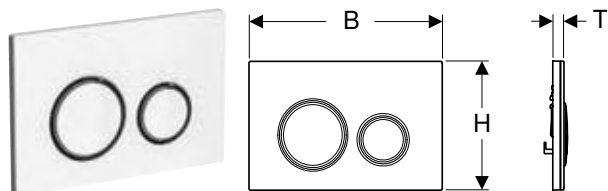

Ovládací tlačítka Geberit Sigma21, pro 2 množství splachování, kovová barva, černý chrom

click & scan

Účely použití

- Ke spuštění splachování u Sigma splachovacích nádržek pod omítku

Technické informace

Ovládací síla (N) max.	20 N

Vlastnosti

- Ovládání zepředu
- Základní deska s povrchovou úpravou easy-to-clean
- Tyčky tlačítka zvukově izolované, rychlé nastavení bez nářadí

Rozsah dodávky

- Upevňovací rámeček
- 2 stavitelné úchytky
- 2 tyčky tlačítka

Pol. č.	Barva / povrch	Materiál	B	H	T	CZK/ks.
			[cm]	[cm]	[cm]	
115.651.00.1	Základní deska a designové kroužky: černý chrom Krycí deska a tlačítka: specifické podle zákazníka	Tlakový zinkový odlitek	24,6	16,4	1	15'126
115.651.JM.1	Základní deska a designové kroužky: černý chrom Krycí deska a tlačítka: Břidlice Mustang	Tlakový zinkový odlitek / břidlice (přírodní produkt)	24,6	16,4	1,4	19'043
115.651.JV.1	Základní deska a designové kroužky: černý chrom Krycí deska a tlačítka: Dekor betonu	Tlakový zinkový odlitek / keramika	24,6	16,4	1,4	19'043
115.651.JX.1	Základní deska a designové kroužky: černý chrom Krycí deska a tlačítka: Ořech americký	Tlakový zinkový odlitek / dřevo (přírodní produkt)	24,6	16,4	1,4	26'264
115.651.SI.1	Základní deska a designové kroužky: černý chrom Krycí deska a tlačítka: bílá	Tlakový zinkový odlitek / sklo	24,6	16,4	1,4	16'924
115.651.SJ.1	Základní deska a designové kroužky: černý chrom Krycí deska a tlačítka: černá	Tlakový zinkový odlitek / sklo	24,6	16,4	1,4	16'924

Příslušenství

- Dávkovač pro tyčinku Geberit DuoFresh, pro Sigma splachovací nádržku pod omítku 12 cm → str. 166
- Dávkovač pro tyčinku Geberit DuoFresh, pro Sigma splachovací nádržku pod omítku 8 cm → str. 166
- Jednotka odsávání zápachu Geberit DuoFresh s automatickým spouštěním odsávání a dávkovačem pro tyčinku Geberit DuoFresh, pro Sigma splachovací nádržku pod omítku 12 cm → str. 167
- Jednotka odsávání zápachu Geberit DuoFresh s manuálním spouštěním odsávání a dávkovačem pro tyčinky Geberit DuoFresh, pro splachovací nádržku Sigma pod omítku, 12 cm → str. 168
- Jednotka odsávání zápachu Geberit DuoFresh s automatickým spouštěním odsávání a dávkovačem pro tyčinku Geberit DuoFresh, pro Sigma splachovací nádržku pod omítku 8 cm → str. 169
- Jednotka odsávání zápachu Geberit DuoFresh s manuálním spouštěním odsávání a dávkovačem pro tyčinky Geberit DuoFresh, pro Sigma splachovací nádržku pod omítku 8 cm → str. 170
- Prodlužovací Geberit souprava pro splachovací nádržky pod omítku Sigma, Omega a Kappa → str. 185

- Barva a struktura přírodních produktů se může lišit
- Dodací lhůta 6 týdnů