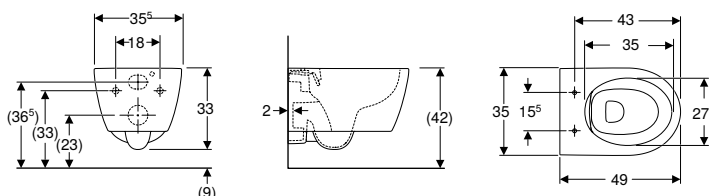

Závěsné WC Geberit iCon s hlubokým splachováním, zkrácené vyložení, uzavřený tvar, Rimfree

click & scan

Účely použití

- Pro splachovací nádržky pod omítku
- K osazení v malých koupelnách a WC pro hosty

Technické informace

Materiál	Sanitární keramika

Rozsah dodávky

- Upevňovací materiál

Vlastnosti

- Závěsná
- WC s hlubokým splachováním
- Rimfree
- Jednoduché připevnění pomocí Easy Fast Fixing (typ EFF3)
- Typ 1, objem velkého spláchnutí 6 / 5 / 4 l, podle EN 997
- Typ 2 podle EN 997
- Splachuje se 4 l
- Uzavřený tvar
- Skryté upevnění
- Zkrácené vyložení

Pol. č.	Barva / povrch	B [cm]	H [cm]	T [cm]	CZK/ks.
502.380.00.1	Bílá	36	37,8	49	14'593
502.380.00.8	Bílá / KeraTect	36	37,8	49	16'703

Nutno objednat zvlášť

- WC sedátko

Kombinovatelné s

- WC sedátko Geberit iCon → str. 111
- WC sedátko Geberit iCon, tenký design → str. 111
- WC-sedátko Geberit iCon → str. 112