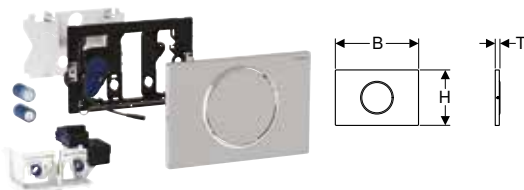

Ovládací tlačítka a ovládání WC

Ovládání WC s elektronickým spuštěním splachování

Pro napájení z baterie, pro splachovací nádržky pod omítku Geberit Sigma 12 cm

Ovládání WC Geberit s elektronickým spuštěním splachování, napájení z baterie, pro splachovací nádržku pod omítku Sigma 12 cm, 1 množství splachování, s ovládacím tlačítkem Sigma10, pro podpěru, rádiově ovládané

click & scan

Účely použití

- K ručnímu oddálenému ovládní Sigma splachovacích nádržek pod omítku 12 cm přes podpěru s radiovým tlačítkem
- Pro 1 množství splachování
- Pro zděné konstrukce a konstrukce prováděné suchým procesem
- Vhodný pro bezbariérové stavby
- Pro Sigma splachovací nádržky pod omítku 12 cm
- Nevhodné pro použití s Geberit dávkovačem desinfekčních tablet

Technické informace

Typ baterie	LR20
Druh ochrany	IP45
Provozní napětí	3 V DC
Příkon v klidu	0,15 W
Rádiová frekvence	868,4 MHz
Rádiový dosah	10 m
Intervalové splachování, rozsah nastavení min.	1–168 h
Intervalové splachování, nastavení ve výrobě	24 h
Intervalová doba proplachování, rozsah nastavení	1–200 s
Intervalová doba proplachování, nastavení ve výrobě	5 s

Vlastnosti

- Ovládání splachování přes podpěru, bezdrátové, radiové
- 1 množství splachování, možnost spuštění přes ovládací tlačítko
- Napájení z baterie
- Baterie v uzavřeném pouzdru pro baterii ve splachovací nádržce
- S konektory chráněnými proti přepólování
- Interval spláchnutí přednastavený
- Interval spláchnutí nastavitelný
- Nastavení přístroje a obsluha s mobilním zařízením přes integrované rozhraní Bluetooth®
- Kompatibilní s aplikací Geberit Control App
- Bezdrátově spojený k síti s Geberit Gateway přes Bluetooth®
- Kompatibilní s Geberit Connect
- Zvedací mechanismus s nízkou hlučností
- Elektrické zvedací zařízení samokalibrovací
- Ovládací tlačítko přišroubovatelné

Rozsah dodávky

- Ovládací tlačítko Sigma10
- Upevňovací rámeček
- Ochranná deska
- Tyčka tlačítka
- Držák se servomotorem a zvedacím zařízením, předmontovaný
- Řídící elektronika s radiovým přijímačem
- 2 alkalické manganové baterie LR20, každá 1,5 V
- Upevňovací materiál

Pol. č.	Barva / povrch	Materiál	B [cm]	H [cm]	T [cm]	Příkon (W)	CZK/ks.
115.869.16.6	Deska a ovládací tlačítko: černý lakovaný mat, s povrchovou úpravou easy-to-clean Designový kroužek: černý	Nerezová ocel	24,6	16,4	1,5	≤ 4	23'082
115.869.SN.6	Deska a ovládací tlačítko: kartáčované, povlak easy-to-clean Designový kroužek: leštěný	Nerezová ocel	24,6	16,4	1,5	≤ 4	21'073