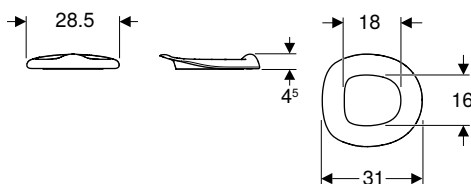

Novinka

Sedací kruh Geberit Bambini pro malé děti

click & scan

Účely použití

- Pro WC Rimfree pro malé děti

Technické informace

Materiál	PUR

Vlastnosti

- Design vhodný pro děti
- Tvar nočníku
- Vkládací sedátko

Rozsah dodávky

- Sedací kruh

Pol. č.	Barva / povrch	Plynulé sklápění	Upevnění	CZK/ks.
502.972.PL.1	Achátově šedá	Ne	Žádné	4'617
502.972.FY.1	Karmínová	Ne	Žádné	4'617

K dodání od duben 2024

Kombinovatelné s

- Stojící WC Geberit Bambini pro malé děti, WC s hlubokým splachováním, Rimfree → str. 134