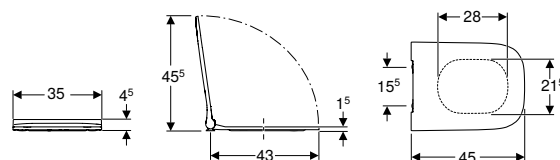

## WC sedátko Geberit Smyle Square, tenký design, sendvičový tvar

click & scan