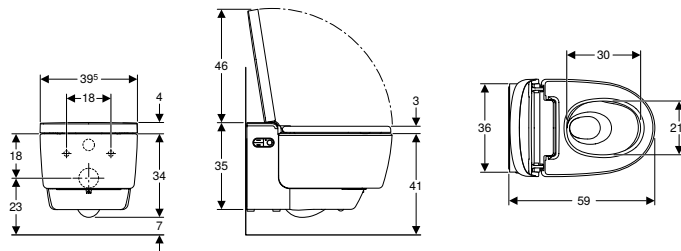

WC-kompletní zařízení

Závěsná WC

Kompletní závěsné WC Geberit AquaClean Mera Comfort

click & scan

Účely použití

- Ke komfortnímu používání WC bez zápachu
- K ošetřující čistě anální a vaginální oblasti vodou

Technické informace

Druh ochrany	IPX4
Jmenovité napětí	230 V AC
Síťová frekvence	50 Hz
Příkon v klidu max.	0,5 W
Tlak při průtoku	50–1000 kPa
Provozní teplota	5–40 °C
Teplota vody, rozsah nastavení	34–40 °C
Výpočtový průtok	0,03 l/s
Minimální přetlak pro výpočtový průtok	50 kPa
Doba sprchování	30–50 s
Zatížení WC sedátka max.	150 kg

Rozsah dodávky

- Sada pro připojení vody pro Sigma a Omega splachovací nádržky pod omítku 12 cm, stavební výška 112 cm
- Zdířkový spojovací konektor pro jednotku napájení
- Plastový kryt
- Odvápňovací prostředek 125 ml
- Čisticí souprava
- Připojovací souprava pro WC, ø 90 mm
- Dálkové ovládání s nástěnným držákem a baterií CR2032
- Upevňovací materiál

Vlastnosti

- Hybridní systém teplé vody s průtokovým ohřívačem a zásobníkem teplé vody
- Anální sprcha s dvoutryskovou sprchovací technologií WhirlSpray
- Samostatná dámská tryska v chráněné klidové poloze
- Teplota vody sprchování nastavitelná
- Intenzita sprchovacího proudu nastavitelná v pěti stupních
- Rameno s tryskou polohovatelné v pěti stupních
- Oscilační sprcha (automatický pohyb ramena s tryskou tam a zpět) nastavitelná
- Automatické předčištění a dočištění sprchovací trysky čistou vodou
- Odvápňovací program
- WC keramika bez splachovacího okraje se splachovací technologií TurboFlush
- WC s hlubokým splachováním se speciální glazurou KeraTect
- Zaznamenání uživatele
- Lze aktivovat odsávání zápachu s keramickým voštinovým filtrem
- Odsávání zápachu s funkcí doběhu
- Lze zapnout osoušení
- Intenzita osoušení nastavitelná v 5 stupních
- Rameno pro osoušení výsuvné
- Teplota osoušení nastavitelná
- Sedací kruh s funkcí rychlého ohřevu
- Nastavitelná teplota ohřevu WC sedátka
- Sedací kruh a WC víko s plynulým sklápěním
- WC víko s funkcí pomalého otevírání SoftOpening
- Bezdotykové otevírání a zavírání WC víka
- Aktivace orientačního světla při přiblížení
- Orientační světlo nastavitelné v sedmi barvách
- Funkce a nastavení přes dálkové ovládání
- Lze naprogramovat čtyři uživatelské profily
- Kompatibilní s aplikací Geberit Home
- Přívod vody vlevo skrytý za WC keramikou
- Elektrické připojení k síti trojžilovým opláštěným kabelem vpravo skryté za WC keramikou
- Externí přívod vody, boční levý s příslušenstvím možný
- Elektrické připojení k síti externí, možné se zásuvkou vpravo
- Zvuková izolace předmontovaná
- Schválení dle (DIN) EN 1717 / (DIN) EN 13077

Pol. č.	Barva / povrch	B	B1	H	T	Třída ochrany	Příkon (W)	CZK/ks.
		[cm]	[cm]	[cm]	[cm]			
146.212.11.1	WC keramika: bílá / KeraTect Designový kryt: bílý	39,5	39,5	38	59	I	2000	----
146.212.21.1	WC keramika: bílá / KeraTect Designový kryt: pochromovaná lesklá	39,5	39,5	38	59	I	2000	----

Příslušenství

- Přehled příslušenství – Připojení vody a elektřiny pro splachovací nádržky pod omítku Geberit → str. 29