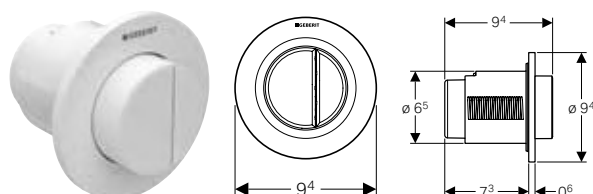

Oddálené ovládání Geberit typ 01, pneumatické, pro 2 množství splachování, tlačítko pod omítku, vyvýšené

click & scan

Účely použití

- K pneumatickému oddálenému ovládní splachovacích nádržek Geberit na omítku a pod omítku
- Ke spuštění 2 množství splachování
- Pro zděné konstrukce a konstrukce prováděné suchým procesem
- K montáži pod omítku
- Pro Delta splachovací nádržky pod omítku 12 cm
- Pro Sigma splachovací nádržky pod omítku 12 cm
- Pro Omega splachovací nádržky pod omítku 12 cm
- Pro Kappa splachovací nádržky pod omítku 15 cm
- Pro AP123 splachovací nádržky na omítku
- Pro AP140 splachovací nádržky na omítku

Vlastnosti

- Provedení kulaté
- Ovládací tlačítko vyvýšené
- Kombinovatelný s ovládacími tlačítky Geberit pro 1 množství splachování, 2 množství splachování a splachování Start/Stop nebo krycí deskou Geberit

Rozsah dodávky

- Tlačítko
- Pneumatický zvedák
- Vzduchová hadička délka 2 m
- Trubková chránička délka 1,7 m
- Krabice pod omítku s krytem pro hrubou montáž
- Upevňovací materiál

Technické informace

Ovládací síla (N) max.	25 N

Pol. č.	Barva / povrch	Materiál	CZK/ks.
116.044.11.1	Alpská bílá	Plast	2'534