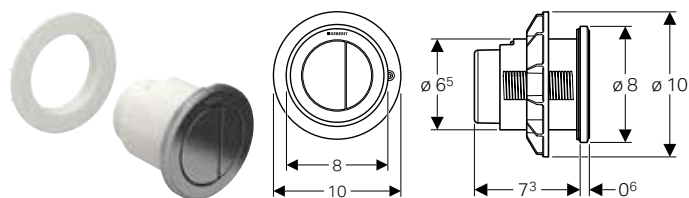

Ovládací tlačítka a ovládání WC

Ovládání WC s pneumatickým spuštěním splachování
Pro 2 množství splachování

Oddálené ovládání Geberit typ 10, pneumatické, pro 2 množství splachování, tlačítko do nábytku

click & scan

Účely použití

- K pneumatickému oddálenému ovládání splachovacích nádržek Geberit na omítku a pod omítku
- K pneumatickému oddálenému ovládání splachovacích nádržek Geberit do nábytku
- Ke spuštění 2 množství splachování
- Pro Delta splachovací nádržky pod omítku 12 cm
- Pro Sigma splachovací nádržky pod omítku 12 cm
- Pro Omega splachovací nádržky pod omítku 12 cm
- Pro Kappa splachovací nádržky pod omítku 15 cm
- Pro AP123 splachovací nádržky na omítku
- Pro AP140 splachovací nádržky na omítku
- Pro koupelnový nábytek

Technické informace

Ovládací síla (N) max.	25 N

Vlastnosti

- Provedení kulaté
- Kombinovatelný s ovládacími tlačítky Geberit pro 1 množství splachování, 2 množství splachování a splachování Start/Stop nebo krycí deskou Geberit

Rozsah dodávky

- Tlačítko
- Pneumatický zvedák
- Vzduchová hadička délka 2 m
- Upevňovací materiál

Pol. č.	Barva / povrch	Materiál	CZK/ks.
116.057.16.1	Růžice a ovládací tlačítka: černá matná, povlak easy-to-clean Designový kroužek: černý	Plast	4'538
116.057.DW.1	Růžice a ovládací tlačítka: černá Designový kroužek: černý matný	Plast	4'170
116.057.JQ.1	Růžice a ovládací tlačítka: pochromovaná matná, povlak easy-to-clean Designové kroužky: leštěné	Plast	4'170
116.057.KH.1	Růžice a ovládací tlačítka: pochromovaná lesklá Designový kroužek: pochromovaný matný	Plast	3'801
116.057.KJ.1	Růžice a ovládací tlačítka: bílá Designový kroužek: pochromovaný lesklý	Plast	3'411
116.057.KK.1	Růžice a ovládací tlačítka: bílá Designový kroužek: pozlacený	Plast	5'361
116.057.KM.1	Růžice a ovládací tlačítka: černá Designový kroužek: pochromovaný lesklý	Plast	3'801
116.057.SN.1	Růžice a ovládací tlačítka: kartáčovaná nerezová ocel Designový kroužek: s vysokým leskem	Tlakový zinkový odlitek	7'026