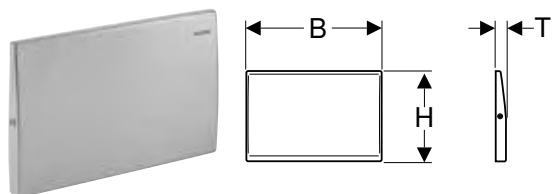

Krycí deska Geberit Delta, přišroubovatelná

click & scan

Účely použití

- K zakrytí servisního otvoru u Delta splachovacích nádržek pod omítku

Rozsah dodávky

- Upevňovací rámeček
- Sada šroubů
- Upevňovací materiál

Pol. č.	Barva / povrch	Materiál	B	H	T	CZK/ks.
			[cm]	[cm]	[cm]	
115.103.00.1	Kartáčováno	Nerezová ocel	24,6	16,4	1,8	3'784

Příslušenství

- Prodlužovací Geberit souprava pro splachovací nádržky pod omítku Delta a Twinline → str. 185