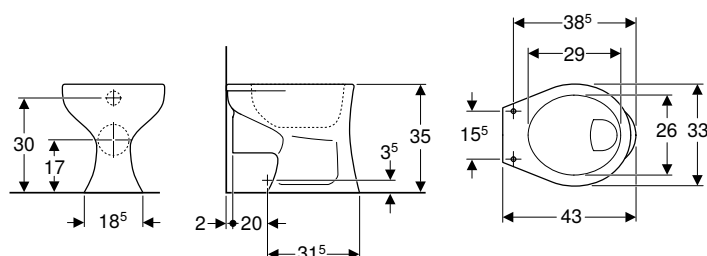

Nutno objednat zvlášť

- Upevňovací materiál

Kombinovatelné s

- WC sedátko Geberit Bambini pro děti → str. 136
- Instalační prvek Geberit Duofix Bambini pro dětské stojící WC, 97 cm, se splachovací nádrží pod omítku Sigma 12 cm

Příslušenství

- Přehled příslušenství – Geberit Bambini závěsná WC a stojící WC se splachovacím okrajem → str. 77

Stojící WC Geberit Bambini pro děti, s plochým splachováním, pro WC sedátko

click & scan

Účely použití

- Pro děti
- Pro zařízení péče o děti
- Pro splachovací nádrží pod omítku
- Pro tlakové splachovače

Vlastnosti

- Stojící na podlaze
- WC s plochým splachováním
- Se splachovacím okrajem
- Typ 1, objem velkého spláchnutí 6 l, podle EN 997
- Vývod vodorovný

Technické informace

Materiál	Sanitární keramika

Rozsah dodávky

- WC keramika

Pol. č.	Barva / povrch	B [cm]	H [cm]	T [cm]	CZK/ks.
21150000	Bílá	33	35	43	8'350

Nutno objednat zvlášť

- WC sedátko
- Upevňovací materiál

Kombinovatelné s

- WC sedátko Geberit Bambini pro děti → str. 136
- Instalační prvek Geberit Duofix Bambini pro dětské stojící WC, 97 cm, se splachovací nádrží pod omítku Sigma 12 cm

Příslušenství

- Přehled příslušenství – Geberit Bambini závěsná WC a stojící WC se splachovacím okrajem → str. 77