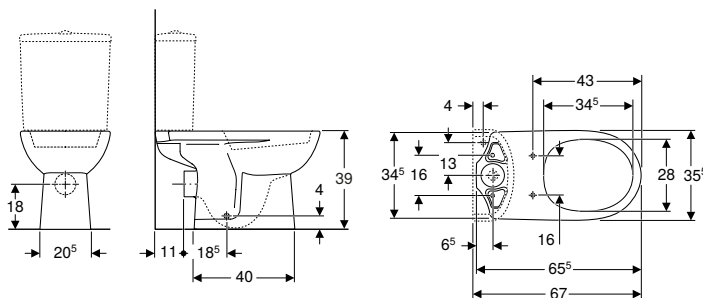

Stojící WC Geberit Selnova pro splachovací nádržku umístěnou na WC míse, WC s hlubokým splachováním, vodorovný vývod

click & scan

Účely použití

- Pro splachovací nádržky umístěné na WC míse

Technické informace

Materiál	Sanitární keramika

Vlastnosti

- Stojící na podlaze
- WC s hlubokým splachováním
- Se splachovacím okrajem
- Typ 1, objem velkého spláchnutí 6 l, podle EN 997
- Typ 2 podle EN 997
- Vývod vodorovný

Rozsah dodávky

- WC keramika

Pol. č.	Barva / povrch	B [cm]	H [cm]	T [cm]	CZK/ks.
500.282.01.5	Bílá	35,5	39	65,5	2'908

Nutno objednat zvlášť

- Splachovací nádržka
- WC sedátko

Kombinovatelné s

- Splachovací nádržka Geberit Selnova umístěná na WC míse, 2 množství splachování, spodní přívod vody → str. 109
- Splachovací nádržka Geberit Selnova Square umístěná na WC míse, 2 množství splachování, boční přívod vody → str. 108
- Splachovací nádržka Geberit Selnova umístěná na WC míse, 2 množství splachování, spodní přívod vody → str. 106
- Splachovací nádržka Geberit Selnova umístěná na WC míse, 2 množství splachování, boční přívod vody → str. 107
- WC sedátko Geberit Selnova, plastové upevňovací závěsy, upevnění zdola → str. 113
- WC sedátko Geberit Selnova, upevnění zdola → str. 114
- WC sedátko Geberit Selnova, upevnění shora → str. 114
- WC sedátko Geberit Selnova se sedátkem pro děti, upevnění shora → str. 115
- WC sedátko Geberit AquaClean 4000 → str. 24

Příslušenství

- Přehled příslušenství – WC keramiky Geberit Selnova ve spojení s přípojovacími trubkami → str. 142