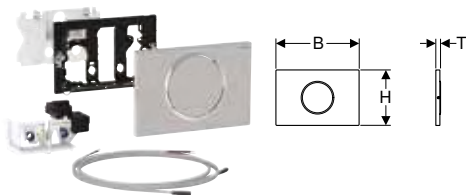

Ovládání WC Geberit s elektronickým spuštěním splachování, napájení ze sítě, pro splachovací nádržku pod omítku Sigma 12 cm, 1 množství splachování, s ovládacím tlačítkem Sigma10, pro podpěru, manuální

click & scan

Účely použití

- K ručnímu oddálenému ovládní Sigma splachovacích nádržek pod omítku 12 cm přes podpěry s bezpotenciálovým tlačítkem s funkcí zavírání
- Pro 1 množství splachování
- Pro zděné konstrukce a konstrukce prováděné suchým procesem
- Vhodný pro bezbariérové stavby
- Pro Sigma splachovací nádržky pod omítku 12 cm
- Nevhodné pro použití s Geberit dávkovačem desinfekčních tablet

Technické informace

Druh ochrany	IP45
Jmenovité napětí	85–240 V AC
Provozní napětí	12 V DC
Síťová frekvence	50–60 Hz
Příkon v klidu	0,15 W
Intervalové splachování, rozsah nastavení min.	1–168 h
Intervalové splachování, nastavení ve výrobě	24 h
Intervalová doba proplachování, rozsah nastavení	1–200 s
Intervalová doba proplachování, nastavení ve výrobě	5 s

Vlastnosti

- Ovládání splachování spojené vodičem
- Ovládání splachování přes podpěru, spojené vodičem
- Je možné paralelní zapojení tlačítek
- 1 množství splachování, možnost spouštění přes ovládací tlačítko
- Napájení elektrickým proudem pomocí externího síťového zdroje
- Transformace síťového napětí na nízké napětí 12 V DC
- Provoz s nízkým napětím, ve splachovací nádržce žádné síťové napětí
- S konektory chráněnými proti přepólování
- Interval spláchnutí přednastavený
- Interval spláchnutí nastavitelný
- Nastavení přístroje a obsluha s mobilním zařízením přes integrované rozhraní Bluetooth®
- Kompatibilní s aplikací Geberit Control App
- Spojené vodičem k síti s Geberit Gateway prostřednictvím konvertoru GEBUS
- Bezdrátově spojený k síti s Geberit Gateway přes Bluetooth®
- Kompatibilní s Geberit Connect
- Zvedací mechanismus s nízkou hlučností
- Elektrické zvedací zařízení samokalibrovací
- Ovládací tlačítko příšroubovatelné

Rozsah dodávky

- Ovládací tlačítko Sigma10
- Upevňovací rámeček
- Ochranná deska
- Tyčka tlačítka
- Držák se servomotorem a zvedacím zařízením, předmontovaný
- Elektrické ovládání
- 2 prefabrikované kabely, délka 1,2 m
- Upevňovací materiál

Pol. č.	Barva / povrch	Materiál	B	H	T	Příkon (W)	CZK/ks.
			[cm]	[cm]	[cm]		
115.863.16.6	Deska: černá matná, povlak easy-to-clean Designový kroužek: černý	Nerezová ocel	24,6	16,4	1,5	≤ 4	18'686
115.863.SN.6	Deska a ovládací tlačítko: kartáčované, povlak easy-to-clean Designový kroužek: leštěný	Nerezová ocel	24,6	16,4	1,5	≤ 4	16'678

Nutno objednat zvlášť

- Sada Geberit Power & Connect boxu s dělicí příčkou s přípojovací svorkou → str. 229
- Geberit Power & Connect box → str. 227
- Síťový zdroj Geberit pro Power & Connect box → str. 229

Kombinovatelné s

- Geberit souprava pro hrubou montáž s síťovým zdrojem, pro ovládání WC s elektronickým ovládním splachování, 12 V → str. 228
- Sada Geberit Power & Connect boxu a síťový zdroj pro montážní prvek pro závěsné WC → str. 230
- Sada síťový zdroj 230 V / 12 V / 50 Hz, s napájecím kabelem 1,8 m a kombinovanou přípojovací krabicí → str. 186