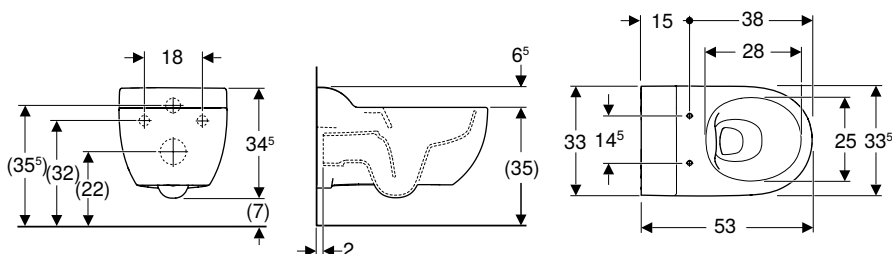

WC pro děti

Závěsná WC

Novinka

Závěsné WC Geberit Bambini pro děti, WC s hlubokým splachováním, Rimfree, pro WC sedátko

click & scan

Účely použití

- Pro děti
- Pro zařízení péče o děti
- Pro splachovací nádržky pod omítku

Technické informace

Materiál	Sanitární keramika

Vlastnosti

- Závěsná
- WC s hlubokým splachováním
- Rimfree
- Světlá výška nad zemí 7 cm
- Typ 1, objem velkého spláchnutí 6 / 5 / 4 l, podle EN 997
- Uzavřený tvar
- Skryté upevnění
- Výška horní hrany keramiky: 35 cm

Rozsah dodávky

- WC keramika
- Upevňovací materiál

Pol. č.	Barva / povrch	B [cm]	H [cm]	T [cm]	CZK/ks.
502.959.00.1	Bílá	33,5	34,5	53	11'081

K dodání od duben 2024

Nutno objednat zvlášť

- WC sedátko nebo WC sedací kruh

Kombinovatelné s

- WC sedátko Geberit Bambini pro děti → str. 136
- Sedací kruh Geberit Bambini pro děti, s funkcí podpory → str. 138
- Montážní prvek Geberit Duofix Bambini pro dětské závěsné WC, 97 cm, se splachovací nádržkou pod omítku Sigma 12 cm
- Ovládací tlačítko Geberit Sigma01 pro 2 množství splachování, pro dětské WC → str. 151

Příslušenství

- Přehled příslušenství – Geberit Bambini závěsná WC a stojící WC Rimfree → str. 75

- Náhrada za pol. č. 201710000, 201715000