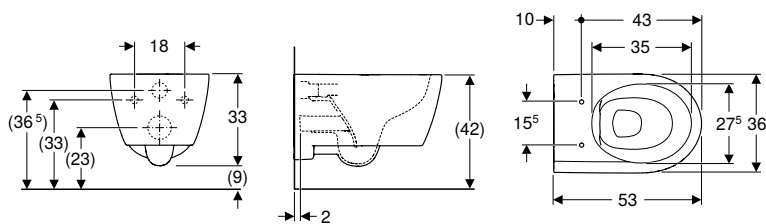

Závěsné WC Geberit iCon s hlubokým splachováním, uzavřený tvar, Rimfree

click & scan

Účely použití

- Pro splachovací nádržky pod omítku
- Pro tlakové splachovače

Technické informace

Materiál	Sanitární keramika

Rozsah dodávky

- Upevňovací materiál

Vlastnosti

- Závěsná
- WC s hlubokým splachováním
- Rimfree
- Jednoduché připevnění pomocí Easy Fast Fixing (typ EFF3)
- Typ 1, objem velkého spláchnutí 6 / 5 / 4 l, podle EN 997
- Typ 2 podle EN 997
- Splachuje se 4 l
- Uzavřený tvar
- Skryté upevnění

Pol. č.	Barva / povrch	B [cm]	H [cm]	T [cm]	CZK/ks.
501.661.00.1	Bílá	35,5	33	53	13'255
501.661.00.8	Bílá / KeraTect	35,5	33	53	15'375

Nutno objednat zvlášť

- WC sedátko

Kombinovatelné s

- WC sedátko Geberit iCon → str. 111
- WC-sedátko Geberit iCon → str. 112
- WC sedátko Geberit iCon, tenký design → str. 111
- WC sedátko Geberit AquaClean Tuma Comfort → str. 20
- WC sedátko Geberit AquaClean Tuma Classic → str. 22