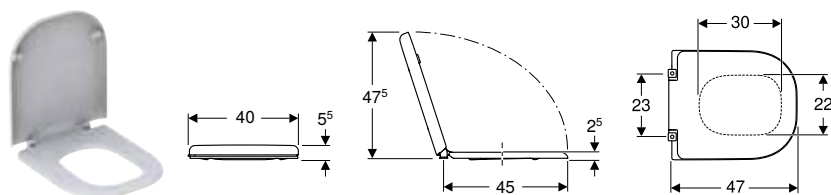

## WC sedátko Geberit Selnova Comfort Square, bezbariérové, antibakteriální, upevnění zdola

click & scan