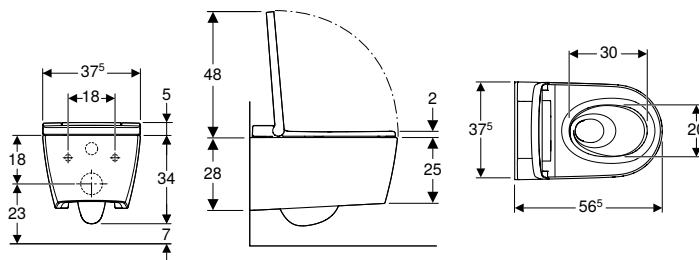

Kompletní závěsné WC Geberit AquaClean Sela

click & scan

Účely použití

- Ke komfortnímu používání WC
- K ošetřující očištění anální a vaginální oblasti vodou

Technické informace

Druh ochrany	IPX4
Jmenovité napětí	230 V AC
Síťová frekvence	50 Hz
Příkon v klidu max.	0,5 W
Tlak při průtoku	50–1000 kPa
Provozní teplota	5–40 °C
Teplota vody, rozsah nastavení	34–40 °C
Výpočtový průtok	0,02 l/s
Minimální přetlak pro výpočtový průtok	50 kPa
Doba sprchování	50 s
Zatížení WC sedátka max.	150 kg

Rozsah dodávky

- Sada pro připojení vody pro Sigma a Omega splachovací nádržky pod omítku 12 cm, stavební výška 112 cm
- Zdířkový spojovací konektor pro jednotku napájení
- Souprava pro tlumení hluku
- Plastový kryt
- Odvápňovací prostředek 125 ml
- Čisticí souprava
- Připojovací souprava pro WC, ø 90 mm
- Dálkové ovládání s nástěnným držákem a baterií CR2032
- Upevňovací materiál

Vlastnosti

- Ohřev vody pomocí průtokového ohřivače
- Anální sprcha s technologií sprchování WhirlSpray
- Samostatná dámská tryska v chráněné klidové poloze
- Teplota vody sprchování nastavitelná
- Intenzita sprchovacího proudu nastavitelná v pěti stupních
- Rameno s tryskou polohovatelné v pěti stupních
- Oscilační sprcha (automatický pohyb ramena s tryskou tam a zpět) nastavitelná
- Automatické předčištění a dočištění sprchovací trysky čistou vodou
- Odvápňovací program
- WC keramika bez splachovacího okraje se splachovací technologií TurboFlush
- WC s hlubokým splachováním
- Zaznamenání uživatele
- Sedací kruh a WC víko s plynulým sklápěním
- WC víko s funkcí pomalého otevírání SoftOpening
- Aktivace orientačního světla přes senzor jasu
- Orientační světlo nastavitelné v sedmi barvách
- Funkce a nastavení přes dálkové ovládání
- Lze naprogramovat tři uživatelské profily
- Kompatibilní s aplikací Geberit Home
- Přívod vody vlevo skrytý za WC keramikou
- Elektrické připojení k síti trojžilovým opláštěným kabelem vpravo skryté za WC keramikou
- Externí přívod vody, boční levý s příslušenstvím možný
- Elektrické připojení k síti externí, možné se zásuvkou vpravo
- Schválení dle (DIN) EN 1717 / (DIN) EN 13077

Pol. č.	Barva / povrch	B	H	T	Třída ochrany	Příkon (W)	CZK/ks.
		[cm]	[cm]	[cm]			
146.222.11.1	WC keramika: bílá / KeraTect Designový kryt: bílý	37,5	39	56,5	I	1850	----
146.222.21.1	WC keramika: bílá / KeraTect Designový kryt: pochromovaná lesklá	37,5	39	56,5	I	1850	----
146.222.JT.1	WC keramika: bílá matná Designový kryt: bílý matný	37,5	39	56,5	I	1850	----

Příslušenství

- Přehled příslušenství – Připojení vody a elektřiny pro splachovací nádržky pod omítku Geberit → str. 29

- K tomuto výrobku je přiložen odvápňovací prostředek Geberit AquaClean. Tento spotřební materiál obsahuje klasifikované nebezpečné látky. Upozornění a opatření pro bezpečné nakládání s nebezpečnými látkami jsou uvedena na adrese www.geberit.cz.