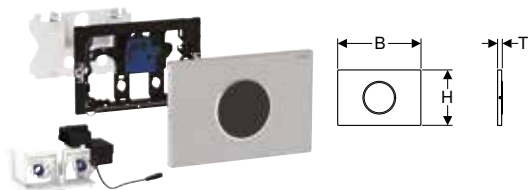

Ovládání WC Geberit s elektronickým spuštěním splachování, napájení ze sítě, pro splachovací nádržku pod omítku Sigma 12 cm, 2 množství splachování, s automatickým / bezdotykovým ovládacím tlačítkem Sigma10, přišroubovatelné

Účely použití

- Pro veřejný a poloveřejný sektor
- Ke spuštění 2 množství splachování
- Pro zděné konstrukce a konstrukce prováděné suchým procesem
- K bezdotykovému spuštění splachování Sigma splachovacích nádržek pod omítku 12 cm
- Nevhodné pro použití s Geberit dávkovačem desinfekčních tablet
- Vhodný pro bezbariérové stavby

Technické informace

Druh ochrany	IP45
Jmenovité napětí	85–240 V AC
Provozní napětí	12 V DC
Síťová frekvence	50–60 Hz
Příkon v klidu	0,15 W
Intervalové splachování, rozsah nastavení min.	1–168 h
Intervalové splachování, nastavení ve výrobě	24 h
Intervalová doba proplachování, rozsah nastavení	1–200 s
Intervalová doba proplachování, nastavení ve výrobě	5 s
Doba zdržení, rozsah nastavení	1–60 s
Doba zdržení, nastavení ve výrobě	7 s

Rozsah dodávky

- Ovládací tlačítko Sigma10
- Upevňovací rámeček s infračerveným ovládním, předinstalovaný
- Ochranná deska
- Držák se servomotorem a zvedacím zařízením, předmontovaný
- Upevňovací materiál

Vlastnosti

- Ruční spuštění splachování, bezdotykové
- Automatické spuštění vody
- Bezdotykové spuštění 1 množství splachování nebo 2 množství splachování přiblížením ruky
- Ovládání splachování přes externí tlačítko možné
- Ovládací tlačítko přišroubovatelné
- Napájení elektrickým proudem pomocí externího síťového zdroje
- Transformace síťového napětí na nízké napětí 12 V DC
- Provoz s nízkým napětím, ve splachovací nádržce žádné síťové napětí
- S konektory chráněnými proti přepólování
- Infračervené čidlo pro zaznamenání uživatele se zatmívacím pozadím
- Infračervený senzor samonastavitelný
- Spolehlivá IR detekce vzdálenosti
- Interval spláchnutí přednastavený
- Interval spláchnutí nastavitelný
- Předspláchnutí nastavitelné
- Minimální doba zdržení nastavitelná
- Nastavení přístroje a obsluha s mobilním zařízením přes integrované rozhraní Bluetooth®
- Kompatibilní s aplikací Geberit Control App
- Spojené vodičem k síti s Geberit Gateway prostřednictvím konvertoru GEBUS
- Bezdrátově spojený k síti s Geberit Gateway přes Bluetooth®
- Kompatibilní s Geberit Connect
- Kompatibilní se servisním dálkovým ovládním Geberit
- Spuštění splachování lze deaktivovat
- Zvedací mechanismus s nízkou hlučností
- Elektrické zvedací zařízení samokalibrovací
- Odolný proti vandalům
- Snadná údržba a čištění

Pol. č.	Barva / povrch	Materiál	B [cm]	H [cm]	T [cm]	Příkon (W)	CZK/ks.
115.906.16.6	Deska: černá matná, povlak easy-to-clean Designový kroužek: černý	Nerezová ocel	24,6	16,4	1,5	≤ 4	22'974
115.906.DW.6	Deska: černá Designový kroužek: černý matný	Nerezová ocel	24,6	16,4	1,5	≤ 4	22'974
115.906.SN.6	Deska: kartáčovaná, povlak easy-to-clean Designový kroužek: leštěný	Nerezová ocel	24,6	16,4	1,5	≤ 4	20'967

Nutno objednat zvlášť

- Sada Geberit Power & Connect boxu s dělicí příčkou s připojovací svorkou → str. 229
- Geberit Power & Connect box → str. 227
- Síťový zdroj Geberit pro Power & Connect box → str. 229

Kombinovatelné s