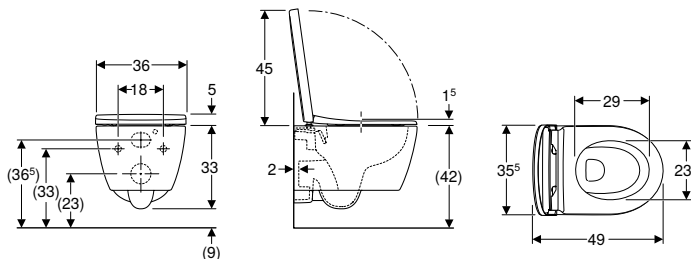

Sada závěsného WC s hlubokým splachováním Geberit iCon, zkrácené vyložení, uzavřený tvar, Rimfree, s WC sedátkem

click & scan

Účely použití

- Pro splachovací nádržky pod omítku
- K osazení v malých koupelnách a WC pro hosty

Technické informace

Materiál	Sanitární keramika

Rozsah dodávky

- WC keramika
- WC sedátko
- Upevňovací materiál

Vlastnosti

- Závěsná
- WC s hlubokým splachováním
- Rimfree
- Jednoduché připevnění pomocí Easy Fast Fixing (typ EFF3)
- Typ 1, objem velkého spláchnutí 6 / 5 / 4 l, podle EN 997
- Upevňovací závěsy QuickRelease, uzamykatelné
- Typ 2 podle EN 997
- Splachuje se 4 l
- Uzavřený tvar
- Skryté upevnění
- Zkrácené vyložení
- WC sedátko z Duroplastu
- Překrývající WC víko
- WC sedátko s upevňovacími závěsy EasyMount

Pol. č.	Barva / povrch	B [cm]	H [cm]	T [cm]	Rychloupínací kloubové závěsy	Plynulé sklápění	Upevnění	CZK/ks.
502.381.JT.1	Bílá / Matný	36	38	49	Zamykatelné	Ano	Seshora	26'309