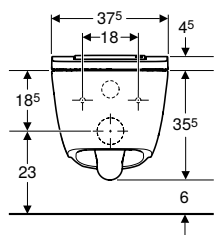

Novinka

Kompletní závěsné WC Geberit AquaClean Sela Square

Účely použití

- Ke komfortnímu používání WC
- K ošetřující očištění anální a vaginální oblasti vodou

Technické informace

Druh ochrany	IPX4
Jmenovité napětí	230 V AC
Síťová frekvence	50 Hz
Příkon v klidu max.	0,5 W
Tlak při průtoku	50–1000 kPa
Provozní teplota	5–40 °C
Teplota vody, rozsah nastavení	34–40 °C
Výpočtový průtok	0,02 l/s
Minimální přetlak pro výpočtový průtok	50 kPa
Doba sprchování	50 s
Zatížení WC sedátka max.	150 kg

Rozsah dodávky

- Sada pro připojení vody pro Sigma a Omega splachovací nádržky pod omítku 12 cm, stavební výška 112 cm
- Zdířkový spojovací konektor pro jednotku napájení
- Souprava pro tlumení hluku
- Odvápňovací prostředek 125 ml
- Čisticí souprava
- Dálkové ovládání s nástěnným držákem a baterií CR2032
- Upevňovací materiál

Vlastnosti

- Ohřev vody pomocí průtokového ohřívače
- Anální sprcha s technologií sprchování WhirlSpray
- Samostatná dámská tryska v chráněné klidové poloze
- Teplota vody sprchování nastavitelná
- Intenzita sprchovacího proudu nastavitelná v pěti stupních
- Rameno s tryskou polohovatelné v pěti stupních
- Oscilační sprcha (automatický pohyb ramena s tryskou tam a zpět) nastavitelná
- Automatické předčištění a dočištění sprchovací trysky čistou vodou
- Odvápňovací program
- WC keramika bez splachovacího okraje se splachovací technologií TurboFlush
- WC s hlubokým splachováním
- Zaznamenání uživatele
- Sedací kruh a WC víko s plynulým sklápěním
- WC víko s funkcí pomalého otevírání SoftOpening
- Aktivace orientačního světla přes senzor jasu
- Orientační světlo nastavitelné v sedmi barvách
- Funkce a nastavení přes dálkové ovládání
- Lze naprogramovat tři uživatelské profily
- Kompatibilní s aplikací Geberit Home
- Přívod vody vlevo skrytý za WC keramikou
- Elektrické připojení k síti trojžilovým opláštěným kabelem vpravo skryté za WC keramikou
- Externí přívod vody, boční levý s příslušenstvím možný
- Elektrické připojení k síti externí, možné se zásuvkou vpravo
- Schválení dle (DIN) EN 1717 / (DIN) EN 13077

Pol. č.	Barva / povrch	B [cm]	H [cm]	T [cm]	Třída ochrany	Příkon (W)	CZK/ks.
146.250.01.1	WC keramika: bílá / KeraTect Designový kryt: bílý	37,5	40	57	I	1850	----
146.250.21.1	WC keramika: bílá / KeraTect Designový kryt: pochromovaná lesklá	37,5	40	57	I	1850	----

K dodání od duben 2024

Nutno objednat zvlášť

- Připojovací hrdlo Geberit s manžetou a krycími víčky → str. 389

Příslušenství

- Přehled příslušenství – Připojení vody a elektřiny pro splachovací nádržky pod omítku Geberit → str. 29

- K tomuto výrobku je přiložen odvápňovací prostředek Geberit AquaClean. Tento spotřební materiál obsahuje klasifikované nebezpečné látky. Upozornění a opatření pro bezpečné nakládání s nebezpečnými látkami jsou uvedena na adrese www.geberit.cz.