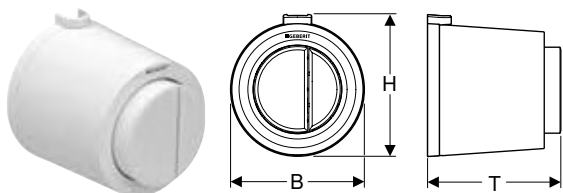

Oddálené ovládání Geberit typ 01, pneumatické, pro 2 množství splachování, tlačítka na omítku

click & scan

Účely použití

- K pneumatickému oddálenému ovládní splachovacích nádržík Geberit na omítku a pod omítku
- Ke spuštění 2 množství splachování
- Pro zděné konstrukce a konstrukce prováděné suchým procesem
- K montáži na omítku
- Pro Delta splachovací nádržíky pod omítku 12 cm
- Pro Sigma splachovací nádržíky pod omítku 12 cm
- Pro Omega splachovací nádržíky pod omítku 12 cm
- Pro AP123 splachovací nádržíky na omítku
- Pro AP140 splachovací nádržíky na omítku

Vlastnosti

- Provedení kulaté
- Ovládací tlačítka vyvýšené
- Kombinovatelný s ovládacími tlačítky Geberit pro 1 množství splachování, 2 množství splachování a splachování Start/Stop nebo krycí deskou Geberit

Rozsah dodávky

- Tlačítka
- Pneumatický zvedák
- Vzduchová hadička délka 2 m
- Trubková chránička délka 0,9 m
- Upevňovací materiál

Technické informace

Ovládací síla (N) max.	25 N

Pol. č.	Barva / povrch	Materiál	B [cm]	H [cm]	T [cm]	CZK/ks.
116.048.11.1	Alpská bílá	Plast	8,5	9	8,5	2'728