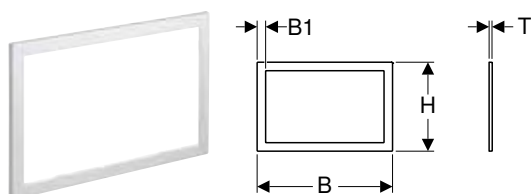

Krycí rámeček Geberit pro ovládací tlačítko Sigma60

click & scan

Účely použití

- Pro ovládací tlačítka Sigma60, typová řada 2016
- K zakrytí nerovných hran obkladů

Pol. č.	Barva / povrch	Materiál	B [cm]	B1 [cm]	H [cm]	T [cm]	CZK/ks.
115.641.21.1	Pochromovaná lesklá	Tlakový zinkový odlitek	24	1,5	15,7	0,6	4'476
115.641.GH.1	Pochromovaný, kartáč., povrstv. easy-to-clean	Tlakový zinkový odlitek	24	1,5	15,7	0,6	4'476