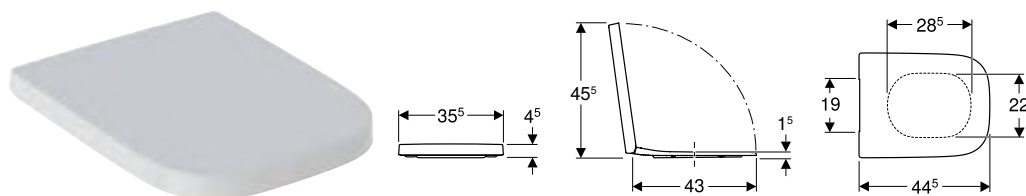

WC sedátko Geberit Selnova Square, upevnění shora

Technické informace

Materiál	Duroplast
Vzdálenost upevnění	15,5 cm

Rozsah dodávky

- WC sedátko

Vlastnosti

- Závěsy z kovu
- Hranatý design
- Překrývající WC víko

Pol. č.	Barva / povrch	Rychloupínací kloubové závěsy	Plynulé sklápění	Upevnění	Materiál závěsu	CZK/ks.
501.555.01.1	Bílá / Lesklý	Ne	Ne	Seshora	Nerezová ocel	2'394
501.556.01.1	Bílá / Lesklý	Ne	Ano	Seshora	Mosaz pochromovaná	3'829
501.557.01.1	Bílá / Lesklý	Ano	Ano	Seshora	Mosaz pochromovaná	4'229

Kombinovatelné s

- Závěsné WC Geberit Selnova Square Premium s hlubokým splachováním, částečně uzavřený tvar, Rimfree → str. 87