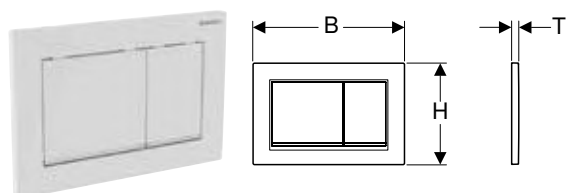

Ovládací tlačítka Geberit Omega30, pro 2 množství splachování

click & scan

Účely použití

- Ke spuštění splachování u Omega splachovacích nádržek pod omítku

Technické informace

Ovládací síla (N) max.	20 N

Vlastnosti

- Ovládání shora nebo zepředu
- Tyčky tlačítka zvukově izolované, rychlé nastavení bez nářadí

Rozsah dodávky

- Upevňovací rámeček
- 2 stavitelné úchytky
- 2 tyčky tlačítka
- Upevňovací materiál

Pol. č.	Barva / povrch	Materiál	B [cm]	H [cm]	T [cm]	CZK/ks.
115.080.01.1	Deska a ovládací tlačítka: lakování bílé matné, s povrchovou úpravou easy-to-clean Designové proužky: bílé	Plast	21,2	14,2	1	5'825
115.080.11.1	Deska a ovládací tlačítka: bílá Designové proužky: bílé matné	Plast	21,2	14,2	1	4'454