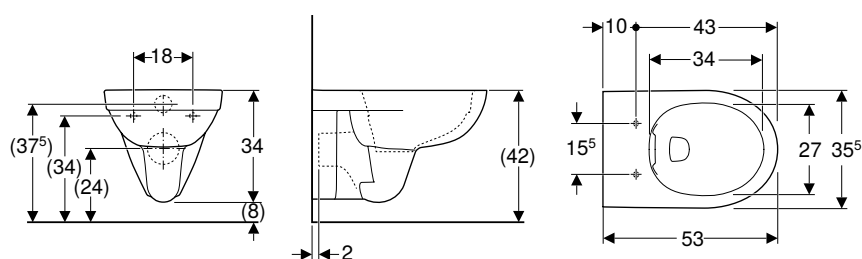

Závěsné WC Geberit Selnova s hlubokým splachováním, Rimfree

click & scan

Účely použití

- Pro splachovací nádržky pod omítku
- Pro tlakové splachovače

Technické informace

Materiál	Sanitární keramika

Vlastnosti

- Závěsná
- WC s hlubokým splachováním
- Rimfree
- Splachuje se 4 l
- Typ 1, objem velkého spláchnutí 6 / 4 l, podle EN 997
- Typ 2 podle EN 997

Rozsah dodávky

- WC keramika

Pol. č.	Barva / povrch	B [cm]	H [cm]	T [cm]	CZK/ks.
501.045.00.7	Bílá	35,5	34	53	5'089

Nutno objednat zvlášť

- WC sedátko

Kombinovatelné s

- WC sedátko Geberit Selnova, upevnění zdola → str. 114
- WC sedátko Geberit Selnova, plastové upevňovací závěsy, upevnění zdola → str. 113
- WC sedátko Geberit Selnova, upevnění shora → str. 114
- WC sedátko Geberit Selnova se sedátkem pro děti, upevnění shora → str. 115
- WC sedátko Geberit AquaClean Tuma Classic → str. 22
- WC sedátko Geberit AquaClean 4000 → str. 24