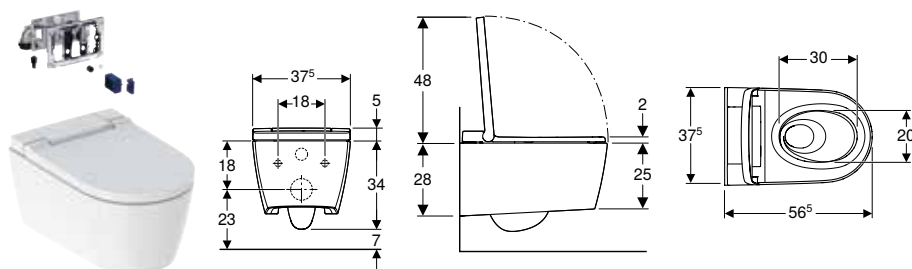

**Novinka**

**Kompletní závěsné WC Geberit AquaClean Sela, DuoFresh**

**Účely použití**

- Ke komfortnímu používání WC
- K ošetřující očištění anální a vaginální oblasti vodou
- Pro Sigma splachovací nádržky pod omítku 12 cm (od roku výroby 2008)
- Pro ovládací tlačítka Sigma01
- Pro ovládací tlačítka Sigma10
- Pro ovládací tlačítka Sigma20
- Pro ovládací tlačítka Sigma21
- Pro ovládací tlačítka Sigma30
- Pro ovládací tlačítka Sigma50