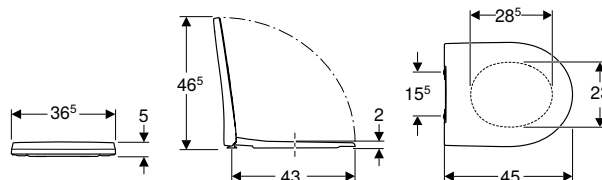

WC sedátko Geberit iCon, tenký design

click & scan

Technické informace

Materiál	Duroplast
Vzdálenost upevnění	15,5 cm

Vlastnosti

- Tenký design
- Překrývající WC víko
- Antibakteriální

Pol. č.	Barva / povrch	Rychloupínací kloubové závěsy	Plynulé sklápění	Upevnění	Materiál závěsu	CZK/ks.
500.835.01.1	Bílá / Lesklý	Ano	Ano	Seshora	Mosaz pochromovaná	7'274
574950000	Bílá / Lesklý	Ne	Ano	Seshora	Mosaz pochromovaná	7'364

Kombinovatelné s

- Závěsné WC Geberit iCon s hlubokým splachováním, uzavřený tvar, Rimfree → str. 81
- Závěsné WC Geberit iCon s hlubokým splachováním, uzavřený tvar → str. 84
- Závěsné WC Geberit iCon s hlubokým splachováním, zkrácené vyložení, uzavřený tvar, Rimfree → str. 82
- Závěsné WC Geberit iCon s hlubokým splachováním, zkrácené vyložení, uzavřený tvar → str. 84
- Stojící WC s hlubokým splachováním Geberit iCon, vzadu rovný ke stěně, uzavřený tvar, Rimfree → str. 100