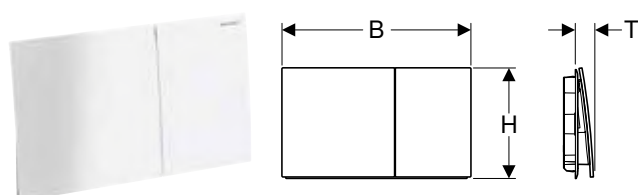

Ovládací tlačítko Geberit Sigma70, pro 2 množství splachování

click & scan

Účely použití

- Ke spuštění splachování u Sigma splachovacích nádržek pod omítku

Rozsah dodávky

- Upevňovací rámeček
- 2 stavitelné úchytky
- 2 tyčky tlačítka

Vlastnosti

- Ovládání zepředu
- Tyčky tlačítka zvukově izolované, rychlé nastavení bez nářadí

Pol. č.	Barva / povrch	Materiál	B [cm]	H [cm]	T [cm]	CZK/ks.
115.622.14.1	Černá matná / Nanesena vrstva easy-to-clean	Nerezová ocel	25	14,6	2,3	13'817
115.622.FW.1	Kartáčováno, povlak easy-to-clean	Nerezová ocel	25	14,6	2,3	13'817
115.622.JK.1	Láva	Sklo	25	14,6	2,5	11'913
115.622.JL.1	Písková šedá	Sklo	25	14,6	2,5	11'913
115.622.JT.1	Bílá matná / Nanesena vrstva easy-to-clean	Nerezová ocel	25	14,6	2,3	13'817
115.622.QB.1	Červené zlato / Kartáčováno, povlak easy-to-clean	Nerezová ocel	25	14,6	2,3	17'429
115.622.QD.1	Černý chrom / Kartáčováno, povlak easy-to-clean	Nerezová ocel	25	14,6	2,3	17'429
115.622.QF.1	Mosazné barvy / Kartáčováno, povlak easy-to-clean	Nerezová ocel	25	14,6	2,3	17'429
115.622.SI.1	Bílá	Sklo	25	14,6	2,5	11'913
115.622.SJ.1	Černá	Sklo	25	14,6	2,5	11'913

Příslušenství

- Krycí rámeček Geberit pro ovládací tlačítko Sigma70 → str. 165
- Upevňovací rámeček Geberit pro ovládací tlačítko Sigma70, matný chrom → str. 166
- Prodlužovací Geberit souprava pro splachovací nádržky pod omítku Sigma, Omega a Kappa → str. 185