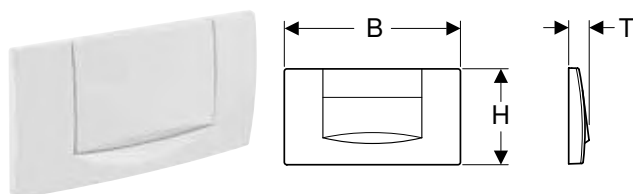

Ovládací tlačítka Geberit 200F, pro splachování Start/Stop

click & scan

Účely použití

- Ke spuštění splachování u Twinline splachovacích nádržek pod omítku

Rozsah dodávky

- Upevňovací rámeček
- Tyčka tlačítka
- Funkční díl Stop
- Upevňovací materiál

Vlastnosti

- Ovládání zepředu

Pol. č.	Barva / povrch	Materiál	B [cm]	H [cm]	T [cm]	CZK/ks.
115.222.11.1	Bílá	Plast	34	18,5	3,9	1'065
115.222.21.1	Pochromovaná lesklá	Plast	34	18,5	3,9	3'505
115.222.46.1	Pochromovaná matná	Plast	34	18,5	3,9	2'786

Příslušenství

- Prodlužovací Geberit souprava pro splachovací nádržky pod omítku Delta a Twinline → str. 185