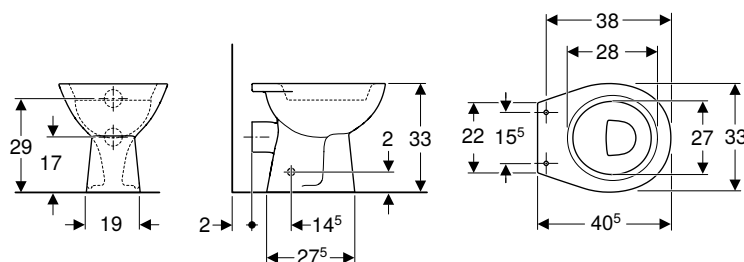

Stojící WC Geberit Bambini pro děti, WC s hlubokým splachováním

click & scan

Účely použití

- Pro děti
- Pro zařízení péče o děti
- Pro splachovací nádržky pod omítku
- Pro nízko, středně a vysoko položené splachovací nádržky na omítku
- Pro tlakové splachovače

Technické informace

Materiál	Sanitární keramika

Vlastnosti

- Stojící na podlaze
- WC s hlubokým splachováním
- Se splachovacím okrajem
- Typ 1, objem velkého spláchnutí 5 l, podle EN 997
- Splachuje se 4,5 l
- Vývod vodorovný

Rozsah dodávky

- WC keramika

Pol. č.	Barva / povrch	B [cm]	H [cm]	T [cm]	CZK/ks.
500.916.00.1	Bílá	33	33	40,5	5'450