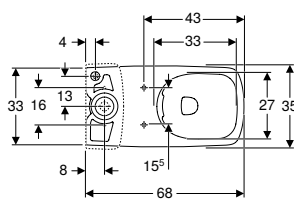

Stojící WC Geberit Selnova Square pro splachovací nádržku umístěnou na WC míse, WC s hlubokým splachováním, vývod horizontálně, částečně uzavřený tvar, Rimfree

click & scan

Účely použití

- Pro splachovací nádržky umístěné na WC míse

Technické informace

Materiál	Sanitární keramika

Vlastnosti

- Stojící na podlaze
- WC s hlubokým splachováním
- Rimfree
- Splachuje se 4 l
- Vývod vodorovný
- Částečně uzavřený tvar

Rozsah dodávky

- WC keramika
- Upevňovací materiál

Pol. č.	Barva / povrch	B [cm]	H [cm]	T [cm]	CZK/ks.
501.563.01.7	Bílá	35	40	68	5'089

Nutno objednat zvlášť

- Splachovací nádržka
- WC sedátko

Kombinovatelné s

- Splachovací nádržka Geberit Selnova umístěná na WC míse, 2 množství splachování, spodní přívod vody → str. 109
- Splachovací nádržka Geberit Selnova Square umístěná na WC míse, 2 množství splachování, boční přívod vody → str. 108
- WC sedátko Geberit Selnova Square, upevnění zdola → str. 116
- WC sedátko Geberit Selnova Square, upevnění shora → str. 116

Příslušenství

- Přehled příslušenství – WC keramiky Geberit Selnova Square ve spojení s přípojovacími trubkami → str. 143