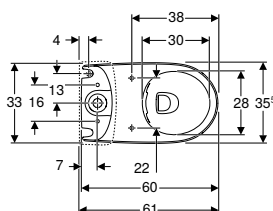

Stojící WC Geberit Selnova Compact pro splachovací nádržku umístěnou na WC míse, WC s hlubokým splachováním, vícesměrný vývod, částečně uzavřený tvar, zkrácené vyložení, Rimfree

click & scan

Účely použití

- Pro splachovací nádržky umístěné na WC míse

Technické informace

Materiál	Sanitární keramika

Rozsah dodávky

- WC keramika
- Upevňovací materiál

Vlastnosti

- Stojící na podlaze
- WC s hlubokým splachováním
- Rimfree
- Typ 1, objem velkého spláchnutí 6 l, podle EN 997
- Vícesměrný odtok
- Částečně uzavřený tvar
- Skryté upevnění
- Zkrácené vyložení

Pol. č.	Barva / povrch	B [cm]	H [cm]	T [cm]	CZK/ks.
500.478.01.7	Bílá	35,5	40	60	5'469

Nutno objednat zvlášť

- Splachovací nádržka
- WC sedátko