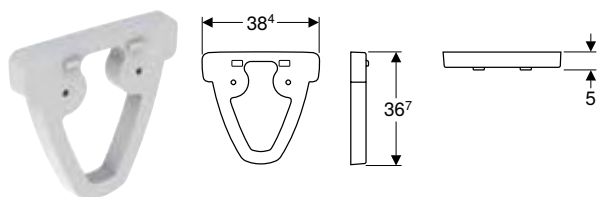

Přehled příslušenství – WC keramiky Geberit Selnova Comfort ve spojení s přípojovacími trubkami

Geberit Česká republika, Stav: leden 2024

				Stojící WC Geberit Selnova Comfort pro splachovací nádržku umístěnou na WC míse, WC s hlubokým splachováním, vodorovný vývod, zvýšené, Rimfree	Stojící WC Geberit Selnova Comfort pro splachovací nádržku umístěnou na WC míse, WC s hlubokým splachováním, vodorovný vývod, zvýšené
Bílá				500.486.01.7	500.284.01.5
				→ str. 119	→ str. 120
Přípojovací souprava Geberit pro stojící WC	131.015.11.1		→ str. 272	X = 100-115 mm	X = 50-140 mm
	131.082.16.1		→ str. 273	X = 70-95 mm	X = 70-85 mm

Připojení

Distanční podložka Geberit Selnova Comfort pro závěsné WC

click & scan

Účely použití

- Pro závěsná WC
- K prodloužení vyložení na 75 cm
- K montáži mezi stěnu a WC

Technické informace

Materiál	Kámen-pryskyřice

Pol. č.	Barva / povrch	CZK/ks.
500.957.00.7	Bílá / Lesklý	7'476

Upevňovací materiál

Upevňovací materiál Geberit pro stojící WC a stojící bidet

click & scan

Pol. č.	Barva / povrch	CZK/ks.
500.896.00.1	Pochromovaná lesklá	393