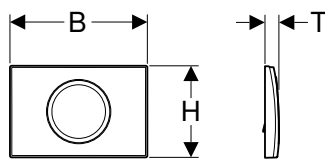

Ovládací tlačítko Geberit Delta15, pro splachování Start/Stop

click & scan

Účely použití

- Ke spuštění splachování u Delta splachovacích nádržek pod omítku

Technické informace

Ovládací síla (N) max.	20 N

Vlastnosti

- Ovládání zepředu

Rozsah dodávky

- Upevňovací rámeček
- Tyčka tlačítka
- Funkční díl Stop
- Upevňovací materiál

Pol. č.	Barva / povrch	Materiál	B [cm]	H [cm]	T [cm]	CZK/ks.
115.109.11.1	Bílá	Plast	24,6	16,4	2,5	1'327
115.109.21.1	Pochromovaná lesklá	Plast	24,6	16,4	2,5	1'989
115.109.46.1	Pochromovaná matná	Plast	24,6	16,4	2,5	1'989

Příslušenství

- Prodlužovací Geberit souprava pro splachovací nádržky pod omítku Delta a Twinline → str. 185