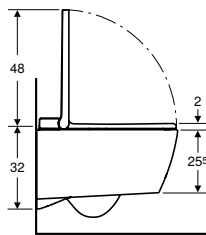

Novinka

Kompletní závěsné WC Geberit AquaClean Sela Square

Účely použití

- Ke komfortnímu používání WC
- K ošetřující očištění anální a vaginální oblasti vodou

Technické informace

Druh ochrany	IPX4
Jmenovité napětí	230 V AC
Síťová frekvence	50 Hz
Příkon v klidu max.	0,5 W
Tlak při průtoku	50–1000 kPa
Provozní teplota	5–40 °C
Teplota vody, rozsah nastavení	34–40 °C
Výpočtový průtok	0,02 l/s
Minimální přetlak pro výpočtový průtok	50 kPa
Doba sprchování	50 s
Zatížení WC sedátka max.	150 kg

Rozsah dodávky

- Sada pro připojení vody pro Sigma a Omega splachovací nádržky pod omítku 12 cm, stavební výška 112 cm
- Zdířkový spojovací konektor pro jednotku napájení
- Souprava pro tlumení hluku
- Odvápňovací prostředek 125 ml
- Čisticí souprava
- Dálkové ovládání s nástěnným držákem a baterií CR2032
- Upevňovací materiál

Vlastnosti

- Ohřev vody pomocí průtokového ohřívače
- Anální sprcha s technologií sprchování WhirlSpray
- Samostatná dámská tryska v chráněné klidové poloze
- Teplota vody sprchování nastavitelná
- Intenzita sprchovacího proudu nastavitelná v pěti stupních
- Rameno s tryskou polohovatelné v pěti stupních
- Oscilační sprcha (automatický pohyb ramena s tryskou tam a zpět) nastavitelná
- Automatické předčištění a dočištění sprchovací trysky čistou vodou
- Odvápňovací program
- WC keramika bez splachovacího okraje se splachovací technologií TurboFlush
- WC s hlubokým splachováním
- Zaznamenání uživatele
- Sedací kruh a WC víko s plynulým sklápěním
- WC víko s funkcí pomalého otevírání SoftOpening
- Aktivace orientačního světla přes senzor jasu
- Orientační světlo nastavitelné v sedmi barvách
- Funkce a nastavení přes dálkové ovládání
- Lze naprogramovat tři uživatelské profily
- Kompatibilní s aplikací Geberit Home
- Přívod vody vlevo skrytý za WC keramikou
- Elektrické připojení k síti trojžilovým opláštěným kabelem vpravo skryté za WC keramikou
- Externí přívod vody, boční levý s příslušenstvím možný
- Elektrické připojení k síti externí, možné se zásuvkou vpravo
- Schválení dle (DIN) EN 1717 / (DIN) EN 13077

Pol. č.	Barva / povrch	B [cm]	H [cm]	T [cm]	Třída ochrany	Příkon (W)	CZK/ks.
146.250.01.1	WC keramika: bílá / KeraTect Designový kryt: bílý	37,5	40	57	I	1850	----
146.250.21.1	WC keramika: bílá / KeraTect Designový kryt: pochromovaná lesklá	37,5	40	57	I	1850	----

K dodání od duben 2024

Nutno objednat zvlášť

- Připojovací hrdlo Geberit s manžetou a krycími víčky → str. 389

Příslušenství

- Přehled příslušenství – Připojení vody a elektřiny pro splachovací nádržky pod omítku Geberit → str. 29

- K tomuto výrobku je přiložen odvápňovací prostředek Geberit AquaClean. Tento spotřební materiál obsahuje klasifikované nebezpečné látky. Upozornění a opatření pro bezpečné nakládání s nebezpečnými látkami jsou uvedena na adrese www.geberit.cz.