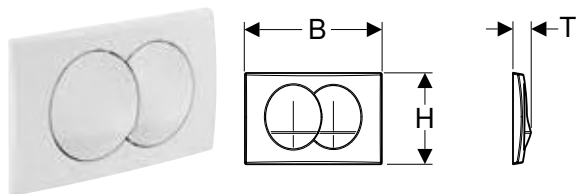

Ovládací tlačítka Geberit Delta Zero, pro 2 množství splachování

click & scan

Účely použití

- Ke spuštění splachování u Delta splachovacích nádržek pod omítku

Technické informace

Ovládací síla (N) max.	20 N

Vlastnosti

- Ovládání zepředu

Rozsah dodávky

- Upevňovací rámeček
- 2 tyčky tlačítka
- Upevňovací materiál

Pol. č.	Barva / povrch	Materiál	B	H	T	CZK/ks.
			[cm]	[cm]	[cm]	
115.100.11.5	Bílá	Plast	24,6	16,4	3,1	661
115.100.21.5	Pochromovaná lesklá	Plast	24,6	16,4	3,1	1'288
115.100.46.5	Pochromovaná matná	Plast	24,6	16,4	3,1	1'288

Příslušenství

- Prodlužovací Geberit souprava pro splachovací nádržky pod omítku Delta a Twinline → str. 185