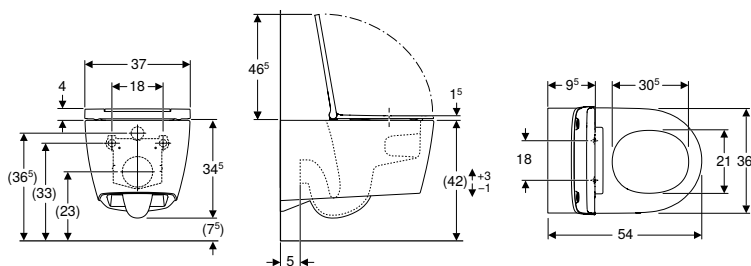

Závěsná WC

WC s hlubokým splachováním

Sada Geberit ONE závěsné WC s hlubokým splachováním, uzavřený tvar, TurboFlush, s WC sedátkem

Účely použití

- Pro splachovací nádržky pod omítku

Technické informace

Materiál	Sanitární keramika

Rozsah dodávky

- WC keramika
- WC sedátko
- Souprava pro tlumení hluku
- Připojovací souprava
- Upevňovací materiál

Vlastnosti

- Závěsná
- WC s hlubokým splachováním
- WC keramika bez splachovacího okraje se splachovací technologií TurboFlush
- Jednoduché připevnění pomocí Easy Fast Fixing (typ EFF3)
- Výškově nastavitelný, horní okraj keramiky 41–45 cm
- Typ 1, celkové množství 7 / 6 / 5 / 4 l, podle EN 997
- Typ 2 podle EN 997
- Splachuje se 4 l
- Skryté upevnění
- Snadné upevnění pomocí ozubeného převodu pro optimalizovaný přenos síly
- WC sedátko z Duroplastu
- Závěsy z kovu
- Překrývající WC víko
- Tenký design
- WC sedátko snímatelné bez nářadí
- Odpovídá doporučením KRINKO

Pol. č.	Barva / povrch	B [cm]	H [cm]	T [cm]	Rychloupínací kloubové závěsy	Plynulé sklápění	CZK/ks.
500.201.01.1	WC keramika: bílá / KeraTect Designový kryt: bílý	37	34,5	54	Ano	Ano	28'679
500.202.01.1	WC keramika: bílá / KeraTect Designový kryt: pochromovaná lesklá	37	34,5	54	Ano	Ano	29'780
500.202.JT.1	WC keramika: bílá matná Designový kryt: pochromovaná lesklá	37	34,5	54	Ano	Ano	34'855

Kombinovatelné s

- WC sedátko Geberit AquaClean Tuma Comfort → str. 20
- WC sedátko Geberit AquaClean Tuma Classic → str. 22

- 500.202.JT.1: Designový kryt pochromovaný a bíle lesklý v rozsahu dodávky