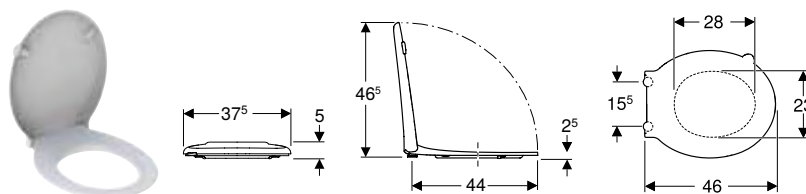

### WC sedátko Geberit Selnova Comfort, bezbariérový, antibakteriální, upevnění shora

click & scan