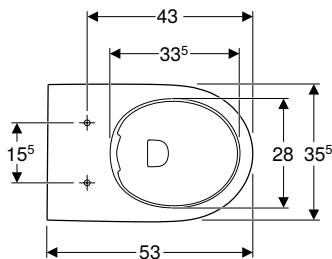

Stojící WC Geberit Selnova s hlubokým splachováním, vzadu rovné ke stěně, vodorovný nebo vertikální vývod, částečně uzavřený tvar, Rimfree

click & scan

Technické informace

Materiál	Sanitární keramika

Rozsah dodávky

- WC keramika
- Upevňovací materiál

Vlastnosti

- K přísazení ke stěně
- WC s hlubokým splachováním
- Stojící na podlaze
- Rimfree
- Typ 1, objem velkého spláchnutí 6 / 5 / 4 l, podle EN 997
- Horizontální nebo vertikální vývod
- Typ 2 podle EN 997
- Splachuje se 4 l
- Částečně uzavřený tvar
- Skryté upevnění

Pol. č.	Barva / povrch	B [cm]	H [cm]	T [cm]	CZK/ks.
500.393.01.7	Bílá	35,5	40	53	5'558

Nutno objednat zvlášť

- WC sedátko

Kombinovatelné s

- WC sedátko Geberit Selnova, upevnění shora → str. 114
- WC sedátko Geberit Selnova se sedátkem pro děti, upevnění shora → str. 115
- WC sedátko Geberit AquaClean Tuma Comfort → str. 20
- WC sedátko Geberit AquaClean Tuma Classic → str. 22
- WC sedátko Geberit AquaClean 4000 → str. 24

Příslušenství

- Přehled příslušenství – WC keramiky Geberit Selnova ve spojení s přípojovacími trubkami → str. 142