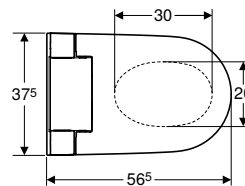

Novinka

Kompletní závěsné WC Geberit AquaClean Alba

Účely použití

- Ke komfortnímu používání WC
- K ošetřující očištění anální oblasti vodou

Technické informace

Druh ochrany	IPX4
Jmenovité napětí	230 V AC
Síťová frekvence	50 Hz
Příkon v klidu max.	0,5 W
Tlak při průtoku	50–1000 kPa
Provozní teplota	5–40 °C
Teplota vody, rozsah nastavení	34–40 °C
Výpočtový průtok	0,02 l/s
Minimální přetlak pro výpočtový průtok	50 kPa
Doba sprchování	20 s
Zatížení WC sedátka max.	150 kg

Rozsah dodávky

- Sada pro připojení vody pro Sigma a Omega splachovací nádržky pod omítku 12 cm, stavební výška 112 cm
- Zdířkový spojovací konektor pro jednotku napájení
- Souprava pro tlumení hluku
- Dálkové ovládání s nástěnným držákem a baterií CR2032
- Upevňovací materiál

Vlastnosti

- Příprava teplé vody přes zásobník teplé vody
- Anální sprcha s technologií sprchování WhirlSpray
- Intenzita sprchovacího proudu nastavitelná v pěti stupních
- Nastavení teploty vody pomocí aplikace Geberit Home
- Polohování ramene s tryskou v pěti stupních pomocí aplikace Geberit Home
- Oscilační sprcha (automatický pohyb ramena s tryskou tam a zpět) nastavitelná
- Automatické předčištění a dočištění sprchovací trysky čistou vodou
- Odvápňovací program
- WC keramika bez splachovacího okraje se splachovací technologií TurboFlush
- WC s hlubokým splachováním
- Zaznamenání uživatele
- Sedací kruh a WC víko s plynulým sklápěním
- WC víko s funkcí pomalého otevírání SoftOpening
- Možnost spouštění funkce přes dálkové ovládání
- Kompatibilní s aplikací Geberit Home
- Přívod vody vlevo skrytý za WC keramikou
- Elektrické připojení k síti trojžilovým opláštěným kabelem vpravo skryté za WC keramikou
- Externí přívod vody, boční levý s příslušenstvím možný
- Elektrické připojení k síti externí, možné se zásuvkou vpravo
- Schválení dle (DIN) EN 1717 / (DIN) EN 13077

Pol. č.	Barva / povrch	B [cm]	H [cm]	T [cm]	Třída ochrany	Příkon (W)	CZK/ks.
146.350.01.1	WC keramika: bílá / KeraTect Designový kryt: bílý	37,5	40,5	56,5	I	850	----

K dodání od duben 2024

Nutno objednat zvlášť

- Připojovací hrdlo Geberit s manžetou a krycími víčky → str. 389

Příslušenství

- Přehled příslušenství – Připojení vody a elektřiny pro splachovací nádržky pod omítku Geberit → str. 29