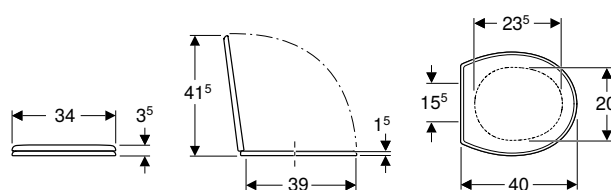

WC sedátko Geberit Bambini pro děti

click & scan

Účely použití

- Pro dětská WC

Technické informace

Materiál	Duroplast
Vzdálenost upevnění	15,5 cm

Rozsah dodávky

- WC sedátko

Pol. č.	Barva / povrch	Plynulé sklápění	Upevnění	Materiál závěsu	CZK/ks.
573334000	Bílá / Lesklý	Ne	Zespodu	Nerezová ocel	3'900

Kombinovatelné s

- Stojící WC Geberit Bambini pro děti, WC s hlubokým splachováním → str. 134
- Stojící WC Geberit Bambini pro děti, s plochým splachováním, pro WC sedátko → str. 135