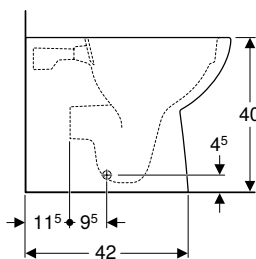

Stojící WC Geberit Selnova s hlubokým splachováním, vzadu rovné ke stěně, vodorovný nebo vertikální vývod, částečně uzavřený tvar, Rimfree

click & scan

Technické informace

Materiál	Sanitární keramika

Rozsah dodávky

- WC keramika
- Upevňovací materiál

Vlastnosti

- K přísazení ke stěně
- WC s hlubokým splachováním
- Stojící na podlaze
- Rimfree
- Typ 1, objem velkého spláchnutí 6 / 5 / 4 l, podle EN 997
- Horizontální nebo vertikální vývod
- Typ 2 podle EN 997
- Splachuje se 4 l
- Částečně uzavřený tvar
- Skryté upevnění

Pol. č.	Barva / povrch	B [cm]	H [cm]	T [cm]	CZK/ks.
500.393.01.7	Bílá	35,5	40	53	5'558

Nutno objednat zvlášť

- WC sedátko

Kombinovatelné s

- WC sedátko Geberit Selnova, upevnění shora → str. 114
- WC sedátko Geberit Selnova se sedátkem pro děti, upevnění shora → str. 115
- WC sedátko Geberit AquaClean Tuma Comfort → str. 20
- WC sedátko Geberit AquaClean Tuma Classic → str. 22
- WC sedátko Geberit AquaClean 4000 → str. 24

Příslušenství

- Přehled příslušenství – WC keramiky Geberit Selnova ve spojení s přípojovacími trubkami → str. 142