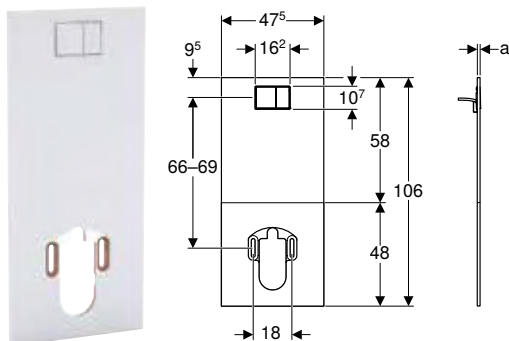

Designové panely

Pro kompletní WC

Designový panel pro Geberit AquaClean kompletní WC

click & scan

Účely použití

- K připojení Geberit AquaClean Alba ke splachovacím nádržkám pod omítku Geberit
- K připojení kompletních WC Geberit AquaClean Tuma ke splachovacím nádržkám pod omítku Geberit
- K připojení Geberit AquaClean Sela ke splachovacím nádržkám pod omítku Geberit
- K připojení Geberit AquaClean Mera ke splachovacím nádržkám pod omítku Geberit
- Pro Sigma splachovací nádržky pod omítku 12 cm
- Pro Twinline splachovací nádržky pod omítku 12 cm (od roku výroby 1997 nebo od roku výroby 1988 se zabudovanou soupravu pro přestavbu na 2 množství splachování)
- Pro Sigma splachovací nádržky pod omítku v případě, že nelze provést požadované vývrty pro přívod vody (např. v pronajatém bytě)
- Pro celoplošně obložené povrchy

Rozsah dodávky

- Krycí deska
- 4 tyčky tlačítka
- Přechod těsnící naplocho i radiálně
- Upevňovací materiál

Vlastnosti

- Vhodný při vzdálenosti 66–69 cm, měřeno od středu ovládacího tlačítka ke středu upevnění keramiky
- Doplnkovou soupravu lze namontovat a demontovat bez poškození povrchu obkladu
- Krycí deska se zabudovaným ovládním pro 2 množství splachování
- Ovládací tlačítko pochromované matné
- Ovládní zalícované
- Skrytě vedený přívod vody
- Síťový kabel je možné uložit za krycí desku

Pol. č.	Barva / povrch	Materiál	a [cm]	CZK/ks.
115.328.SI.1	Bílá / Sklo	Vysokotlaká laminátová deska / sklo	2	----
115.328.SJ.1	Černá / Sklo	Vysokotlaká laminátová deska / sklo	2	----
115.329.11.1	Alpská bílá	Vysokotlaká laminátová deska	1,5	----

Příslušenství

- Odpadní připojovací sada Geberit pro závěsné WC, délka 18,5 cm → str. 390
- Odpadní připojovací sada Geberit pro závěsné WC, délka 30 cm → str. 391