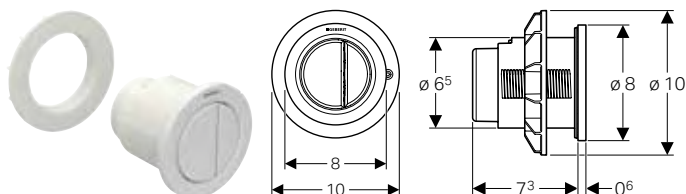

Oddálené ovládání Geberit typ 01, pneumatické, pro 2 množství splachování, tlačítka do nábytku

click & scan

Účely použití

- K pneumatickému oddálenému ovládní splachovacích nádržík Geberit na omítku a pod omítku
- K pneumatickému oddálenému ovládní splachovacích nádržík Geberit do nábytku
- Ke spuštění 2 množství splachování
- Pro Delta splachovací nádržíky pod omítku 12 cm
- Pro Sigma splachovací nádržíky pod omítku 12 cm
- Pro Omega splachovací nádržíky pod omítku 12 cm
- Pro Kappa splachovací nádržíky pod omítku 15 cm
- Pro AP123 splachovací nádržíky na omítku
- Pro AP140 splachovací nádržíky na omítku
- Pro koupelnový nábytek

Technické informace

Ovládací síla (N) max.	25 N

Vlastnosti

- Provedení kulaté
- Kombinovatelný s ovládacími tlačítky Geberit pro 1 množství splachování, 2 množství splachování a splachování Start/Stop nebo krycí deskou Geberit

Rozsah dodávky

- Tlačítka
- Pneumatický zvedák
- Vzduchová hadička délka 2 m
- Upevňovací materiál

Pol. č.	Barva / povrch	Materiál	CZK/ks.
116.050.11.1	Bílá	Plast	2'534
116.050.21.1	Pochromovaná lesklá	Plast	3'120
116.050.JQ.1	Chrom matný / Nanesena vrstva easy-to-clean	Plast	3'488