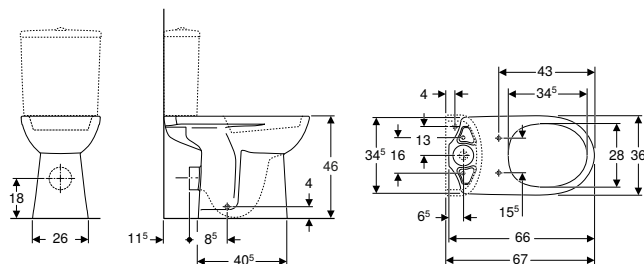

Stojící WC Geberit Selnova Comfort pro splachovací nádržku umístěnou na WC míse, WC s hlubokým splachováním, vodorovný vývod, zvýšené

click & scan

Účely použití

- Pro splachovací nádržky umístěné na WC míse

Technické informace

Materiál	Sanitární keramika

Vlastnosti

- Stojící na podlaze
- WC s hlubokým splachováním
- Se splachovacím okrajem
- Vývod vodorovný
- Výška sedátka zvýšená

Rozsah dodávky

- WC keramika
- Upevňovací materiál

Pol. č.	Barva / povrch	B [cm]	H [cm]	T [cm]	CZK/ks.
500.284.01.5	Bílá	36	46	66	5'452

Nutno objednat zvlášť

- Splachovací nádržka
- WC sedátko

Kombinovatelné s

- Splachovací nádržka Geberit Selnova umístěná na WC míse, 2 množství splachování, spodní přívod vody → str. 109
- Splachovací nádržka Geberit Selnova Square umístěná na WC míse, 2 množství splachování, boční přívod vody → str. 108
- Splachovací nádržka Geberit Selnova umístěná na WC míse, 2 množství splachování, boční přívod vody → str. 107
- Splachovací nádržka Geberit Selnova umístěná na WC míse, 2 množství splachování, spodní přívod vody → str. 106
- WC sedátko Geberit Selnova Comfort s otevřeným sedacím kruhem, bezbariérové, antibakteriální, upevnění zespoda → str. 126
- WC sedátko Geberit Selnova Comfort, bezbariérové, antibakteriální, upevnění shora → str. 125
- Sedací kruh Geberit Selnova Comfort, bezbariérový, upevnění zdola → str. 128
- WC sedátko Geberit Selnova Comfort, bezbariérové, antibakteriální, upevnění zespoda → str. 125
- Sedací kruh Geberit Selnova Comfort, bezbariérový, antibakteriální, upevnění shora → str. 127
- Sedací kruh Geberit Selnova Comfort, bezbariérový, upevnění zdola → str. 128
- WC sedátko bez krytu Geberit Selnova Comfort vyhovující invalidům, antibakteriální, upevnění zdola → str. 127

Příslušenství

- Přehled příslušenství – WC keramiky Geberit Selnova Comfort ve spojení s přípojovacími trubkami → str. 144