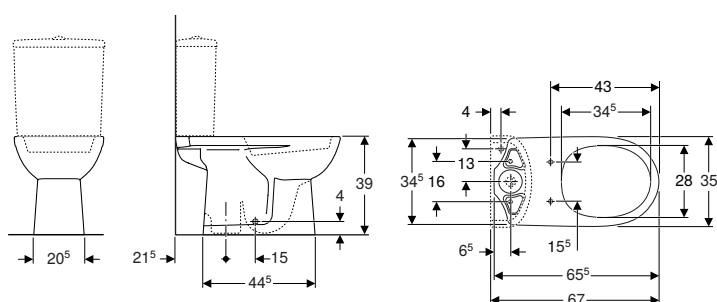

Stojící WC Geberit Selnova pro splachovací nádržku umístěnou na WC míse, WC s hlubokým splachováním, svislý vývod

click & scan

Účely použití

- Pro splachovací nádržky umístěné na WC míse

Technické informace

Materiál	Sanitární keramika

Vlastnosti

- Stojící na podlaze
- WC s hlubokým splachováním
- Se splachovacím okrajem
- Vývod svislý
- Typ 1, objem velkého spláchnutí 6 l, podle EN 997
- Typ 2 podle EN 997

Rozsah dodávky

- WC keramika