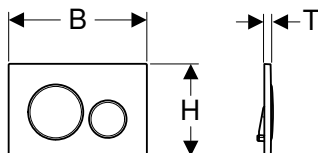

Technické informace

Ovládací síla (N) max.	20 N

Rozsah dodávky

- Upevňovací rámeček
- 2 stavitelné úchytky
- Tyčka tlačítka
- Funkční díl Stop
- Sada šroubů

Pol. č.	Barva / povrch	Materiál	B	H	T	CZK/ks.
			[cm]	[cm]	[cm]	
115.787.SN.5	Deska a ovládací tlačítko: kartáčované, povlak easy-to-clean Designový kroužek: leštěný	Nerezová ocel	24,6	16,4	1,5	6'196

Příslušenství

- Prodlužovací Geberit souprava pro splachovací nádržky pod omítku Sigma, Omega a Kappa → str. 185

Ovládací tlačítko Geberit Sigma20, pro 2 množství splachování

click & scan

Účely použití

- Ke spuštění splachování u Sigma splachovacích nádržek pod omítku

Vlastnosti

- Ovládání zepředu
- Tyčky tlačítka zvukově izolované, rychlé nastavení bez nářadí

Technické informace

Ovládací síla (N) max.	20 N

Rozsah dodávky

- Upevňovací rámeček
- 2 stavitelné úchytky
- 2 tyčky tlačítka

Pol. č.	Barva / povrch	Materiál	B	H	T	CZK/ks.
			[cm]	[cm]	[cm]	
115.882.01.1	Deska a ovládací tlačítko: lakování bílé matné, s povrchovou úpravou easy-to-clean Designové kroužky: bílá	Plast	24,6	16,4	1,2	5'094
115.882.11.1	Deska a ovládací tlačítko: bílá Designové kroužky: bílá matná	Plast	24,6	16,4	1,2	3'127
115.882.14.1	Deska a ovládací tlačítko: lakování černé matné, s povrchovou úpravou easy-to-clean Designové kroužky: leskle pochromované	Plast	24,6	16,4	1,2	4'469
115.882.16.1	Deska a ovládací tlačítko: lakování černé matné, s povrchovou úpravou easy-to-clean Designové kroužky: černá	Plast	24,6	16,4	1,2	5'094
115.882.DW.1	Deska a ovládací tlačítko: černá Designové kroužky: černá matná	Plast	24,6	16,4	1,2	3'714
115.882.JQ.1	Deska a ovládací tlačítko: lakované s matným pochromováním, s povrchovou úpravou easy-to-clean Designové kroužky: leskle pochromované	Plast	24,6	16,4	1,2	4'838
115.882.JT.1	Deska a ovládací tlačítko: lakování bílé matné, s povrchovou úpravou easy-to-clean Designové kroužky: leskle pochromované	Plast	24,6	16,4	1,2	4'469
115.882.KH.1	Deska a ovládací tlačítko: pochromovaná lesklá Designové kroužky: matně pochromované	Plast	24,6	16,4	1,2	3'601
115.882.KJ.1	Deska a ovládací tlačítko: bílá Designové kroužky: leskle pochromované	Plast	24,6	16,4	1,2	2'501
115.882.KK.1	Deska a ovládací tlačítko: bílá Designové kroužky: pozlacené	Plast	24,6	16,4	1,2	3'087
115.882.KM.1	Deska a ovládací tlačítko: černá Designové kroužky: leskle pochromované	Plast	24,6	16,4	1,2	3'087
115.882.SN.1	Deska a ovládací tlačítko: kartáčovaná, s povrchovou úpravou easy-to-clean Designové kroužky: leštěné	Nerezová ocel	24,6	16,4	1,2	5'433

Příslušenství