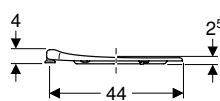

WC sedátka bez krytu

WC sedátko bez krytu Geberit Selnova Comfort vyhovující invalidům, antibakteriální, upevnění zdola

click & scan

Technické informace

Materiál	Duroplast
Vzdálenost upevnění	15,5 cm

Rozsah dodávky

- Sedací kruh

Vlastnosti

- Bezbariérový
- Antibakteriální
- S osou závěsu

Pol. č.	Barva / povrch	Rychloupínací kloubové závěsy	Plynulé sklápění	Upevnění	Materiál závěsu	CZK/ks.
500.134.01.1	Bílá	Ne	Ne	Zesponu	Nerezová ocel	2'519

Kombinovatelné s

- Závěsné WC Geberit Selnova Comfort s hlubokým splachováním, prodloužené vyložení, bezbariérové, Rimfree → str. 122
- Závěsné WC Geberit Selnova Comfort s hlubokým splachováním, prodloužené vyložení, bezbariérové → str. 122
- Stojící WC Geberit Selnova Comfort pro splachovací nádržku umístěnou na WC míse, WC s hlubokým splachováním, vodorovný vývod, zvýšené, Rimfree → str. 119
- Stojící WC Geberit Selnova Comfort pro splachovací nádržku umístěnou na WC míse, WC s hlubokým splachováním, vodorovný vývod, zvýšené → str. 120
- Závěsné WC Geberit Vitalis s hlubokým splachováním, prodloužené vyložení, bezbariérové → str. 124