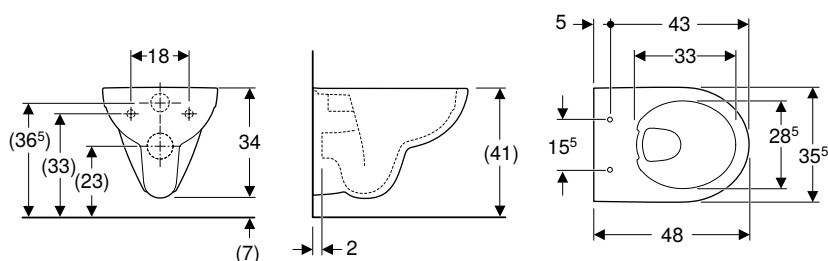

Závěsné WC Geberit Selnova Compact s hlubokým splachováním, zkrácené vyložení, Rimfree

click & scan

Účely použití

- Pro splachovací nádržky pod omítku
- Pro tlakové splachovače
- K osazení v malých koupelnách a WC pro hosty

Technické informace

Materiál	Sanitární keramika

Vlastnosti

- Závěsná
- WC s hlubokým splachováním
- Rimfree
- Typ 1, objem velkého spláchnutí 6 / 5 / 4 l, podle EN 997
- Typ 2 podle EN 997
- Splachuje se 4 l
- Zkrácené vyložení

Rozsah dodávky

- WC keramika

Pol. č.	Barva / povrch	B [cm]	H [cm]	T [cm]	CZK/ks.
500.349.01.7	Bílá	35,5	34	48	5'787

Nutno objednat zvlášť

- WC sedátko

Kombinovatelné s

- WC sedátko Geberit Selnova, upevnění shora → str. 114