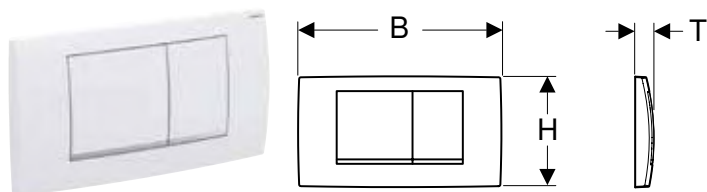

Pro splachovací nádržky pod omítku Twinline

Ovládací tlačítka Geberit Twinline30, pro 2 množství splachování

click & scan

Účely použití

- Ke spuštění splachování u Twinline splachovacích nádržek pod omítku

Rozsah dodávky

- Upevňovací rámeček
- 2 tyčky tlačítka
- Upevňovací materiál

Vlastnosti

- Ovládání zepředu

Pol. č.	Barva / povrch	Materiál	B [cm]	H [cm]	T [cm]	CZK/ks.
115.899.JQ.1	Chrom matný / Nanesena vrstva easy-to-clean	Plast	34	18,5	3,2	2'885
115.899.KH.1	Deska a ovládací tlačítka: pochromovaná lesklá Designový proužek: pochromovaný matný	Plast	34	18,5	3,2	2'487
115.899.KJ.1	Deska a ovládací tlačítka: bílá Designový proužek: pochromovaný lesklý	Plast	34	18,5	3,2	1'744

Příslušenství

- Prodlužovací Geberit souprava pro splachovací nádržky pod omítku Delta a Twinline → str. 185