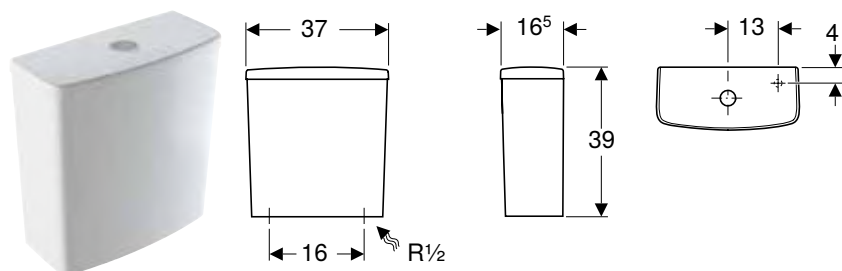

Kombinovatelné s

- Stojící WC Geberit Selnova Comfort pro splachovací nádržku umístěnou na WC míse, WC s hlubokým splachováním, vodorovný vývod, zvýšené → str. 120
- Stojící WC Geberit Selnova pro splachovací nádržku umístěnou na WC míse, WC s hlubokým splachováním, vodorovný vývod, částečně uzavřený tvar → str. 94
- Stojící WC Geberit Selnova pro splachovací nádržku umístěnou na WC míse, WC s hlubokým splachováním, svislý vývod → str. 96
- Stojící WC Geberit Selnova pro splachovací nádržku umístěnou na WC míse, WC s hlubokým splachováním, vodorovný vývod → str. 96
- Stojící WC Geberit Selnova pro splachovací nádržku umístěnou na WC míse, WC s hlubokým splachováním, vývod horizontálně, Rimfree → str. 93
- Stojící WC Geberit Selnova pro splachovací nádržku umístěnou na WC míse, WC s hlubokým splachováním, vývod horizontálně, částečně uzavřený tvar, Rimfree → str. 92
- Stojící WC Geberit Selnova pro splachovací nádržku umístěnou na WC míse, WC s hlubokým splachováním, svislý vývod, částečně uzavřený tvar → str. 95
- Stojící WC Geberit Selnova Square pro splachovací nádržku umístěnou na WC míse, WC s hlubokým splachováním, vývod horizontálně, částečně uzavřený tvar, Rimfree → str. 98

Splachovací nádržka Geberit Selnova umístěná na WC míse, 2 množství splachování, spodní přívod vody

click & scan

Účely použití

- K instalaci na WC mísu
- Pro přívody vody 1/2"

Technické informace

Splachovací množství, nastavení ve výrobě	4 l / 2,6 l
Velké splachovací množství – rozsah nastavení	4 l / 6 l
Malé splachovací množství – rozsah nastavení	2,6 l / 4 l
Materiál	Sanitární keramika

Vlastnosti

- 2 množství splachování
- Přívod vody vpravo dole

Rozsah dodávky

- Splachovací nádržka umístěná na WC míse
- Vnitřní souprava

Pol. č.	Barva / povrch	B [cm]	H [cm]	T [cm]	CZK/ks.
500.266.01.1	Bílá	37	39	16,5	3'547

Kombinovatelné s

- Stojící WC Geberit Selnova Comfort pro splachovací nádržku umístěnou na WC míse, WC s hlubokým splachováním, vodorovný vývod, zvýšené → str. 120
- Stojící WC Geberit Selnova pro splachovací nádržku umístěnou na WC míse, WC s hlubokým splachováním, vícesměrný vývod, částečně uzavřený tvar, Rimfree → str. 91
- Stojící WC Geberit Selnova Comfort pro splachovací nádržku umístěnou na WC míse, WC s hlubokým splachováním, vodorovný vývod, zvýšené, Rimfree → str. 119
- Stojící WC Geberit Selnova Square pro splachovací nádržku umístěnou na WC míse, WC s hlubokým splachováním, vzadu rovné ke stěně, vývod horizontálně nebo vertikálně, částečně uzavřený tvar, Rimfree → str. 97
- Stojící WC Geberit Selnova Compact pro splachovací nádržku umístěnou na WC míse, WC s hlubokým splachováním, vícesměrný vývod, částečně uzavřený tvar, zkrácené vyložení, Rimfree → str. 98
- Stojící WC Geberit Selnova pro splachovací nádržku umístěnou na WC míse, WC s hlubokým splachováním, vodorovný vývod, částečně uzavřený tvar → str. 94
- Stojící WC Geberit Selnova pro splachovací nádržku umístěnou na WC míse, WC s hlubokým splachováním, svislý vývod → str. 96
- Stojící WC Geberit Selnova pro splachovací nádržku umístěnou na WC míse, WC s hlubokým splachováním, vodorovný vývod → str. 96
- Stojící WC Geberit Selnova pro splachovací nádržku umístěnou na WC míse, WC s hlubokým splachováním, vývod horizontálně, Rimfree → str. 93
- Stojící WC Geberit Selnova pro splachovací nádržku umístěnou na WC míse, WC s hlubokým splachováním, vývod horizontálně, částečně uzavřený tvar, Rimfree → str. 92
- Stojící WC Geberit Selnova pro splachovací nádržku umístěnou na WC míse, WC s hlubokým splachováním, svislý vývod, částečně uzavřený tvar → str. 95
- Stojící WC Geberit Selnova Square pro splachovací nádržku umístěnou na WC míse, WC s hlubokým splachováním, vývod horizontálně, částečně uzavřený tvar, Rimfree → str. 98