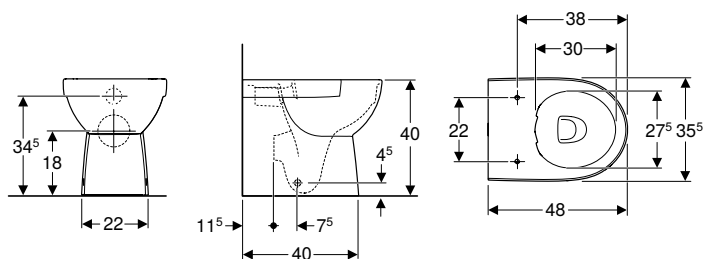

Kombinovatelné s

- WC sedátko Geberit Selnova Square, upevnění zdola → str. 116
- WC sedátko Geberit Selnova Square, upevnění shora → str. 116

Příslušenství

- Přehled příslušenství – WC keramiky Geberit Selnova Square ve spojení s přípojovacími trubkami → str. 143

Stojící WC s hlubokým splachováním Geberit Selnova Compact, vzadu rovný ke stěně, vývod horizontální nebo vertikální, částečně uzavřený tvar, zkrácené vyložení, Rimfree

click & scan

Technické informace

Materiál	Sanitární keramika

Rozsah dodávky

- WC keramika
- Upevňovací materiál

Vlastnosti

- Stojící na podlaze
- K přisazení ke stěně
- WC s hlubokým splachováním
- Rimfree
- Horizontální nebo vertikální vývod
- Typ 1, objem velkého spláchnutí 6 / 5 / 4 l, podle EN 997
- Typ 2 podle EN 997
- Splachuje se 4 l
- Skryté upevnění
- Částečně uzavřený tvar
- Zkrácené vyložení

Pol. č.	Barva / povrch	B [cm]	H [cm]	T [cm]	CZK/ks.
500.394.01.7	Bílá	35,5	40	48	6'263

Nutno objednat zvlášť

- WC sedátko

Kombinovatelné s

- WC sedátko Geberit Selnova Compact, upevnění shora → str. 117

Příslušenství

- Přehled příslušenství – WC keramiky Geberit Selnova Compact ve spojení s přípojovacími trubkami → str. 143