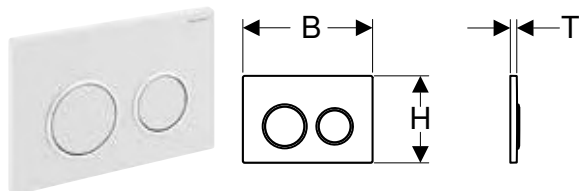

Ovládací tlačítka a ovládání WC

Ovládací tlačítka

Pro splachovací nádržky pod omítku Kappa

Ovládací tlačítka Geberit Kappa21, pro 2 množství splachování

click & scan

Účely použití

- Ke spuštění splachování u Kappa splachovacích nádržek pod omítku

Technické informace

Ovládací síla (N) max.	20 N

Vlastnosti

- Ovládání shora nebo zepředu
- Tyčky tlačítka zvukově izolované, rychlé nastavení bez nářadí

Rozsah dodávky

- Upevňovací rámeček
- 2 stavitelné úchytky
- 2 tyčky tlačítka
- Upevňovací materiál

Pol. č.	Barva / povrch	Materiál	B	H	T	CZK/ks.
			[cm]	[cm]	[cm]	
115.240.KH.1	Deska a ovládací tlačítka: pochromovaná lesklá Designové kroužky: matně pochromované	Plast	21,2	14,2	1	3'601
115.240.KJ.1	Deska a ovládací tlačítka: bílá Designové kroužky: leskle pochromované	Plast	21,2	14,2	1	2'501
115.240.KK.1	Deska a ovládací tlačítka: bílá Designové kroužky: pozlacené	Plast	21,2	14,2	1	3'088
115.240.KM.1	Deska a ovládací tlačítka: černá Designové kroužky: leskle pochromované	Plast	21,2	14,2	1	3'088
115.240.KN.1	Deska a ovládací tlačítka: pochromovaná matná Designové kroužky: leskle pochromované	Plast	21,2	14,2	1	3'601

Příslušenství

- Prodlužovací Geberit souprava pro splachovací nádržky pod omítku Sigma, Omega a Kappa → str. 185

- Nelze zaměnit za tlačítka Geberit Omega, Sigma a Delta