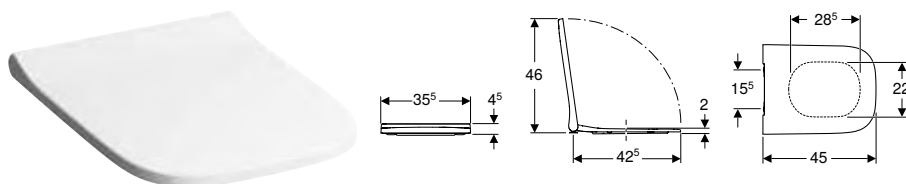

WC sedátko Geberit Smyle Square, tenký design

click & scan

Technické informace

Materiál	Duroplast
Vzdálenost upevnění	15,5 cm

Vlastnosti

- Antibakteriální
- Tenký design
- Překrývající WC víko

Pol. č.	Barva / povrch	Rychloupínací kloubové závěsy	Plynulé sklápění	Upevnění	Materiál závěsu	CZK/ks.
500.687.01.1	Bílá / Lesklý	Ano	Ano	Seshora	Mosaz pochromovaná	3'910
500.237.01.1	Bílá / Lesklý	Ne	Ano	Seshora	Mosaz pochromovaná	3'848
500.238.01.1	Bílá / Lesklý	Ne	Ne	Seshora	Mosaz pochromovaná	2'888

Kombinovatelné s

- Stojící WC s hlubokým splachováním Geberit Smyle Square, vzadu rovné ke stěně, uzavřený tvar, Rimfree → str. 101
- Závěsné WC Geberit Smyle Square s hlubokým splachováním, zkrácené vyložení, uzavřený tvar, Rimfree → str. 85
- Závěsné WC Geberit Smyle Square s hlubokým splachováním, uzavřený tvar, Rimfree → str. 85