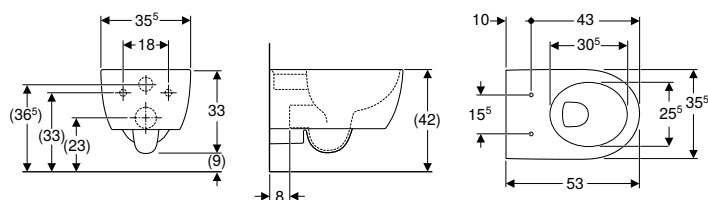

Závěsné WC Geberit iCon s hlubokým splachováním, uzavřený tvar

click & scan

Účely použití

- Pro splachovací nádržky pod omítku
- Pro tlakové splachovače

Technické informace

Materiál	Sanitární keramika

Rozsah dodávky

- Upevňovací materiál

Vlastnosti

- Závěsná
- WC s hlubokým splachováním
- Jednoduché připevnění pomocí Easy Fast Fixing (typ EFF3)
- Se splachovacím okrajem
- Typ 1, objem velkého spláchnutí 6 / 5 l, podle EN 997
- Typ 2 podle EN 997
- Splachuje se 4,5 l
- Uzavřený tvar
- Skryté upevnění

Pol. č.	Barva / povrch	B [cm]	H [cm]	T [cm]	CZK/ks.
204000000	Bílá	35,5	33	53	9'861
204000600	Bílá / KeraTect	35,5	33	53	12'346

Nutno objednat zvlášť

- WC sedátko

Kombinovatelné s

- WC-sedátko Geberit iCon → str. 112
- WC sedátko Geberit iCon, tenký design → str. 111
- WC sedátko Geberit iCon → str. 111

- Pro montáž je v závislosti na instalační situaci zapotřebí přípojovací sada Geberit pro nástěnná WC