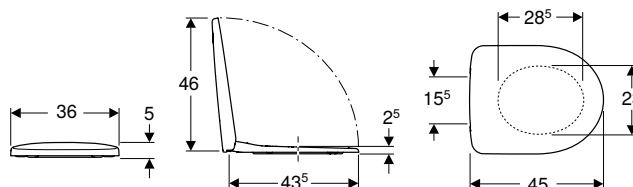

WC sedátko Geberit Selnova, plastové upeňovací závěsy, upevnění zdola

click & scan

Technické informace

Materiál	Duroplast
Vzdálenost upevnění	15,5 cm

Rozsah dodávky

- WC sedátko

Vlastnosti

- Překrývající WC víko
- Upeňovací závěsy z plastu

Pol. č.	Barva / povrch	Rychloupínací kloubové závěsy	Plynulé sklápění	Upevnění	Materiál závěsu	CZK/ks.
500.330.01.1	Bílá / Plast	Ne	Ne	Zespodu	Plast	1'080

Kombinovatelné s

- Závěsné WC Geberit Selnova s hlubokým splachováním, Rimfree → str. 86
- Závěsné WC Geberit Selnova s hlubokým splachováním → str. 87
- Stojící WC Geberit Selnova s hlubokým splachováním, vzadu rovný ke stěně, vodorovný vývod, částečně uzavřený tvar → str. 104
- Stojící WC Geberit Selnova s hlubokým splachováním, vodorovný vývod, částečně uzavřený tvar, Rimfree → str. 102
- Stojící WC s hlubokým splachováním Geberit Selnova, svislý vývod, částečně uzavřený tvar, Rimfree → str. 103
- Stojící WC Geberit Selnova pro splachovací nádržku umístěnou na WC míse, WC s hlubokým splachováním, vícesměrný vývod, částečně uzavřený tvar, Rimfree → str. 91
- Stojící WC Geberit Selnova pro splachovací nádržku umístěnou na WC míse, WC s hlubokým splachováním, vývod horizontálně, částečně uzavřený tvar, Rimfree → str. 92
- Stojící WC Geberit Selnova pro splachovací nádržku umístěnou na WC míse, WC s hlubokým splachováním, vodorovný vývod, částečně uzavřený tvar → str. 94
- Stojící WC Geberit Selnova pro splachovací nádržku umístěnou na WC míse, WC s hlubokým splachováním, svislý vývod, částečně uzavřený tvar → str. 95
- Stojící WC Geberit Selnova pro splachovací nádržku umístěnou na WC míse, WC s hlubokým splachováním, vývod horizontálně, Rimfree → str. 93
- Stojící WC Geberit Selnova pro splachovací nádržku umístěnou na WC míse, WC s hlubokým splachováním, vodorovný vývod → str. 96
- Stojící WC Geberit Selnova pro splachovací nádržku umístěnou na WC míse, WC s hlubokým splachováním, svislý vývod → str. 96