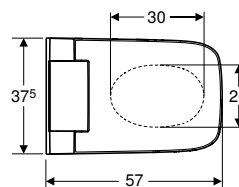

Novinka

Kompletní závěsné WC Geberit AquaClean Sela Square

Účely použití

- Ke komfortnímu používání WC
- K ošetřující očištění anální a vaginální oblasti vodou

Technické informace

Druh ochrany	IPX4
Jmenovité napětí	230 V AC
Síťová frekvence	50 Hz
Příkon v klidu max.	0,5 W
Tlak při průtoku	50–1000 kPa
Provozní teplota	5–40 °C
Teplota vody, rozsah nastavení	34–40 °C
Výpočtový průtok	0,02 l/s
Minimální přetlak pro výpočtový průtok	50 kPa
Doba sprchování	50 s
Zatížení WC sedátka max.	150 kg

Rozsah dodávky

- Sada pro připojení vody pro Sigma a Omega splachovací nádržky pod omítku 12 cm, stavební výška 112 cm
- Zdířkový spojovací konektor pro jednotku napájení
- Souprava pro tlumení hluku
- Odvápňovací prostředek 125 ml
- Čisticí souprava
- Dálkové ovládání s nástěnným držákem a baterií CR2032
- Upevňovací materiál

Vlastnosti

- Ohřev vody pomocí průtokového ohřívače
- Anální sprcha s technologií sprchování WhirlSpray
- Samostatná dámská tryska v chráněné klidové poloze
- Teplota vody sprchování nastavitelná
- Intenzita sprchovacího proudu nastavitelná v pěti stupních
- Rameno s tryskou polohovatelné v pěti stupních
- Oscilační sprcha (automatický pohyb ramena s tryskou tam a zpět) nastavitelná
- Automatické předčištění a dočištění sprchovací trysky čistou vodou
- Odvápňovací program
- WC keramika bez splachovacího okraje se splachovací technologií TurboFlush
- WC s hlubokým splachováním
- Zaznamenání uživatele
- Sedací kruh a WC víko s plynulým sklápěním
- WC víko s funkcí pomalého otevírání SoftOpening
- Aktivace orientačního světla přes senzor jasu
- Orientační světlo nastavitelné v sedmi barvách
- Funkce a nastavení přes dálkové ovládání
- Lze naprogramovat tři uživatelské profily
- Kompatibilní s aplikací Geberit Home
- Přívod vody vlevo skrytý za WC keramikou
- Elektrické připojení k síti trojžilovým opláštěným kabelem vpravo skryté za WC keramikou
- Externí přívod vody, boční levý s příslušenstvím možný
- Elektrické připojení k síti externí, možné se zásuvkou vpravo
- Schválení dle (DIN) EN 1717 / (DIN) EN 13077

Pol. č.	Barva / povrch	B [cm]	H [cm]	T [cm]	Třída ochrany	Příkon (W)	CZK/ks.
146.250.01.1	WC keramika: bílá / KeraTect Designový kryt: bílý	37,5	40	57	I	1850	----
146.250.21.1	WC keramika: bílá / KeraTect Designový kryt: pochromovaná lesklá	37,5	40	57	I	1850	----

K dodání od duben 2024

Nutno objednat zvlášť

- Připojovací hrdlo Geberit s manžetou a krycími víčky → str. 389

Příslušenství

- Přehled příslušenství – Připojení vody a elektřiny pro splachovací nádržky pod omítku Geberit → str. 29

- K tomuto výrobku je přiložen odvápňovací prostředek Geberit AquaClean. Tento spotřební materiál obsahuje klasifikované nebezpečné látky. Upozornění a opatření pro bezpečné nakládání s nebezpečnými látkami jsou uvedena na adrese www.geberit.cz.