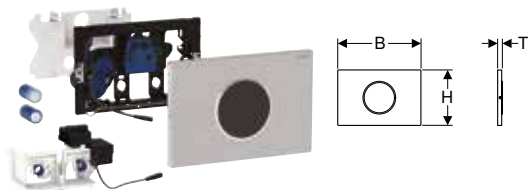

Ovládání WC Geberit s elektronickým spuštěním splachování, napájení z baterie, pro splachovací nádržku pod omítku Sigma 12 cm, 2 množství splachování, s automatickým / bezdotykovým ovládacím tlačítkem Sigma10, přišroubovatelné

click & scan

Účely použití

- Pro veřejný a poloveřejný sektor
- Ke spuštění 2 množství splachování
- Pro zděné konstrukce a konstrukce prováděné suchým procesem
- K bezdotykovému spuštění splachování Sigma splachovacích nádržek pod omítku 12 cm
- Nevhodné pro použití s Geberit dávkovačem desinfekčních tablet
- Vhodný pro bezbariérové stavby

Technické informace

Typ baterie	LR20
Druh ochrany	IP45
Provozní napětí	3 V DC
Příkon v klidu	0,15 W
Intervalové splachování, rozsah nastavení min.	1–168 h
Intervalové splachování, nastavení ve výrobě	24 h
Intervalová doba proplachování, rozsah nastavení	1–200 s
Intervalová doba proplachování, nastavení ve výrobě	5 s
Doba zdržení, rozsah nastavení	1–60 s
Doba zdržení, nastavení ve výrobě	7 s

Vlastnosti

- Ruční spuštění splachování, bezdotykové
- Automatické spuštění vody
- Bezdotykové spuštění 1 množství splachování nebo 2 množství splachování přiblížením ruky
- Ovládání splachování přes externí tlačítko možné
- Ovládací tlačítko přišroubovatelné
- Napájení z baterie
- Baterie v uzavřeném pouzdru pro baterii ve splachovací nádržce
- S konektory chráněnými proti přepólování
- Infračervené čidlo pro zaznamenání uživatele se zatmívacím pozadím
- Infračervený senzor samonastavitelný
- Spolehlivá IR detekce vzdálenosti
- Interval spláchnutí přednastavený
- Interval spláchnutí nastavitelný
- Předspláchnutí nastavitelné
- Minimální doba zdržení nastavitelná
- Nastavení přístroje a obsluha s mobilním zařízením přes integrované rozhraní Bluetooth®
- Kompatibilní s aplikací Geberit Control App
- Bezdrátově spojený k síti s Geberit Gateway přes Bluetooth®
- Kompatibilní s Geberit Connect
- Kompatibilní se servisním dálkovým ovládním Geberit
- Spuštění splachování lze deaktivovat
- Zvedací mechanismus s nízkou hlučností
- Elektrické zvedací zařízení samokalibrované
- Odolný proti vandalům
- Snadná údržba a čištění

Rozsah dodávky

- Ovládací tlačítko Sigma10
- Upevňovací rámeček s infračerveným ovládním a pouzdrum pro baterii, Upevňovací rámeček s infračerveným ovládním, předinstalovaný
- Ochranná deska
- Držák se servomotorem a zvedacím zařízením, předmontovaný
- 2 alkalické manganové baterie LR20, každá 1,5 V
- Upevňovací materiál

Pol. č.	Barva / povrch	Materiál	B [cm]	H [cm]	T [cm]	Příkon (W)	CZK/ks.
115.909.16.6	Deska: černá matná, povlak easy-to-clean Designový kroužek: černý	Nerezová ocel	24,6	16,4	1,5	≤ 4	24'881
115.909.DW.6	Deska: černá Designový kroužek: černý matný	Nerezová ocel	24,6	16,4	1,5	≤ 4	24'881
115.909.SN.6	Deska: kartáčovaná, povlak easy-to-clean Designový kroužek: leštěný	Nerezová ocel	24,6	16,4	1,5	≤ 4	22'874

Příslušenství

- Geberit Service-Handy → str. 383
- Ovládání pro údržbu Geberit → str. 383