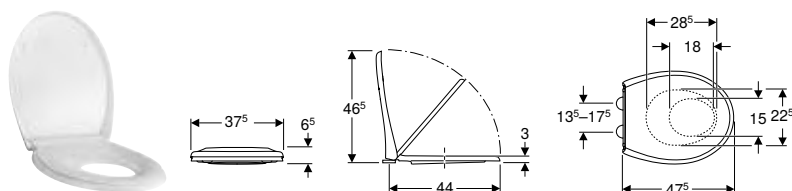

WC sedátko Geberit Selnova se sedátkem pro děti, upevnění shora

Technické informace

Materiál	Duroplast
Vzdálenost upevnění	13,5–17,5 cm

Rozsah dodávky

- WC sedátko

Vlastnosti

- Překrývající WC víko
- Malý sedací kruh vhodný pro děti
- Integrované magnety proti sklouznutí sedátka pro děti

Pol. č.	Barva / povrch	Rychloupínací kloubové závěsy	Plynulé sklápění	Upevnění	Materiál závěsu	CZK/ks.
500.339.01.1	Bílá / Lesklý	Ano	Ano	Seshora	Mosazpochromovaná	3'600

Kombinovatelné s

- Závěsné WC Geberit Selnova Premium s hlubokým splachováním, zvýšené, uzavřený tvar, Rimfree → str. 118
- Závěsné WC Geberit Selnova Premium s hlubokým splachováním, částečně uzavřený tvar, Rimfree → str. 86
- Závěsné WC Geberit Selnova s hlubokým splachováním, Rimfree → str. 86
- Závěsné WC Geberit Selnova s hlubokým splachováním → str. 87
- Stojící WC Geberit Selnova s hlubokým splachováním, vzadu rovné ke stěně, vodorovný nebo vertikální vývod, částečně uzavřený tvar, Rimfree → str. 102
- Stojící WC Geberit Selnova s hlubokým splachováním, vzadu rovný ke stěně, vodorovný vývod, částečně uzavřený tvar → str. 104
- Stojící WC Geberit Selnova s hlubokým splachováním, vodorovný vývod, částečně uzavřený tvar, Rimfree → str. 102
- Stojící WC s hlubokým splachováním Geberit Selnova, svislý vývod, částečně uzavřený tvar, Rimfree → str. 103
- Stojící WC Geberit Selnova pro splachovací nádržku umístěnou na WC míse, WC s hlubokým splachováním, vícesměrný vývod, částečně uzavřený tvar, Rimfree → str. 91
- Stojící WC Geberit Selnova pro splachovací nádržku umístěnou na WC míse, WC s hlubokým splachováním, vývod horizontálně, částečně uzavřený tvar, Rimfree → str. 92
- Stojící WC Geberit Selnova pro splachovací nádržku umístěnou na WC míse, WC s hlubokým splachováním, vodorovný vývod, částečně uzavřený tvar → str. 94
- Stojící WC Geberit Selnova pro splachovací nádržku umístěnou na WC míse, WC s hlubokým splachováním, svislý vývod, částečně uzavřený tvar → str. 95
- Stojící WC Geberit Selnova pro splachovací nádržku umístěnou na WC míse, WC s hlubokým splachováním, vývod horizontálně, Rimfree → str. 93
- Stojící WC Geberit Selnova pro splachovací nádržku umístěnou na WC míse, WC s hlubokým splachováním, vodorovný vývod → str. 96
- Stojící WC Geberit Selnova pro splachovací nádržku umístěnou na WC míse, WC s hlubokým splachováním, svislý vývod → str. 96