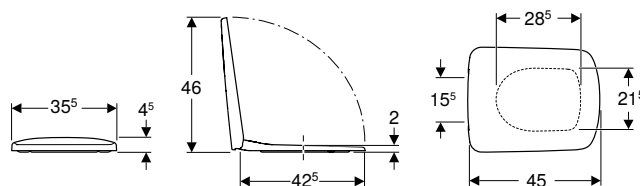

WC sedátko Geberit Selnova Square, upevnění shora

click & scan

Technické informace

Materiál	Duroplast
Vzdálenost upevnění	15,5 cm

Rozsah dodávky

- WC sedátko

Vlastnosti

- Závěsy z kovu
- Hranatý design
- Překrývající WC víko

Pol. č.	Barva / povrch	Rychloupínací kloubové závěsy	Plynulé sklápění	Upevnění	Materiál závěsu	CZK/ks.
500.334.01.1	Bílá / Lesklý	Ne	Ano	Seshora	Mosaz pochromovaná	2'700
500.336.01.1	Bílá / Lesklý	Ano	Ano	Seshora	Mosaz pochromovaná	3'240
500.338.01.1	Bílá / Lesklý	Ne	Ne	Seshora	Nerezová ocel	1'979

Kombinovatelné s

- Závěsné WC Geberit Selnova Compact s hlubokým splachováním, zkrácené vyložení, hranatý design → str. 90
- Závěsné WC Geberit Selnova Square s hlubokým splachováním, Rimfree → str. 88
- Závěsné WC Geberit Selnova Square s hlubokým splachováním → str. 88
- Stojící WC Geberit Selnova Square s hlubokým splachováním, vzadu rovné ke stěně, vodorovný nebo vertikální vývod, částečně uzavřený tvar, Rimfree → str. 104
- Stojící WC Geberit Selnova Square pro splachovací nádržku umístěnou na WC míse, WC s hlubokým splachováním, vzadu rovné ke stěně, vývod horizontálně nebo vertikálně, částečně uzavřený tvar, Rimfree → str. 97
- Stojící WC Geberit Selnova Square pro splachovací nádržku umístěnou na WC míse, WC s hlubokým splachováním, vývod horizontálně, částečně uzavřený tvar, Rimfree → str. 98