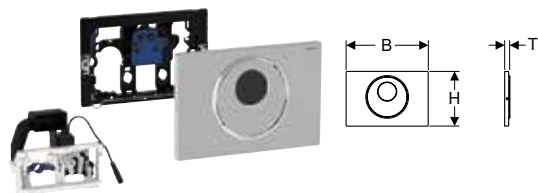

Ovládací tlačítka a ovládání WC

Ovládání WC s elektronickým spuštěním splachování

Pro napájení ze sítě, pro splachovací nádržky pod omítku Geberit Sigma 8 cm

Pro napájení ze sítě, pro splachovací nádržky pod omítku Geberit Sigma 8 cm

Ovládání WC Geberit s elektronickým spuštěním splachování, napájení ze sítě, pro splachovací nádržku pod omítku Sigma 8 cm, 2 množství splachování, s automatickým / bezdotykovým / manuálním ovládacím tlačítkem Sigma10

click & scan

Účely použití

- Pro veřejný a poloveřejný sektor
- Pro zděné konstrukce a konstrukce prováděné suchým procesem
- Pro Sigma splachovací nádržky pod omítku 8 cm, typová řada 2016
- Nevhodné pro použití s Geberit dávkovačem desinfekčních tablet
- Vhodný pro bezbariérové stavby

Technické informace

Druh ochrany	IP45
Jmenovité napětí	85–240 V AC
Provozní napětí	12 V DC
Síťová frekvence	50–60 Hz
Příkon v klidu	0,15 W
Intervalové splachování, rozsah nastavení min.	1–168 h
Intervalové splachování, nastavení ve výrobě	24 h
Intervalová doba proplachování, rozsah nastavení	1–200 s
Intervalová doba proplachování, nastavení ve výrobě	5 s
Doba zdržení, rozsah nastavení	1–60 s
Doba zdržení, nastavení ve výrobě	7 s

Rozsah dodávky

- Ovládací tlačítka Sigma10
- Upevňovací rámeček s infračerveným ovládním, předinstalovaný
- Držák se servomotorem a zvedacím zařízením, předmontovaný
- Tyčka tlačítka
- Upevňovací materiál

Vlastnosti

- Ruční spuštění splachování, bezdotykové
- Automatické spuštění vody
- Bezdotykové spuštění 1 množství splachování nebo 2 množství splachování přiblížením ruky
- Ruční spuštění splachování přes ovládací tlačítka
- Ovládání splachování přes externí tlačítka možné
- Ovládací tlačítka příšroubovatelná
- Napájení elektrickým proudem pomocí externího síťového zdroje
- Transformace síťového napětí na nízké napětí 12 V DC
- Provoz s nízkým napětím, ve splachovací nádržce žádné síťové napětí
- S konektory chráněnými proti přepólování
- Infračervené čidlo pro zaznamenání uživatele se zatmívacím pozadím
- Infračervený senzor samonastavitelný
- Spolehlivá IR detekce vzdálenosti
- Interval spláchnutí přednastavený
- Interval spláchnutí nastavitelný
- Předspláchnutí nastavitelné
- Minimální doba zdržení nastavitelná
- Nastavení přístroje a obsluha s mobilním zařízením přes integrované rozhraní Bluetooth®
- Kompatibilní s aplikací Geberit Control App
- Spojené vodičem k síti s Geberit Gateway prostřednictvím konvertoru GEBUS
- Bezdrátově spojený k síti s Geberit Gateway přes Bluetooth®
- Kompatibilní s Geberit Connect
- Kompatibilní se servisním dálkovým ovládním Geberit
- Spuštění splachování lze deaktivovat
- Zvedací mechanismus s nízkou hlučností
- Elektrické zvedací zařízení samokalibrovací
- Odolný proti vandalům
- Snadná údržba a čištění

Pol. č.	Barva / povrch	Materiál	B [cm]	H [cm]	T [cm]	Příkon (W)	CZK/ks.
115.856.16.6	Deska a ovládací tlačítka: černý lakovaný mat, s povrchovou úpravou easy-to-clean Designové kroužky: černá	Nerezová ocel	24,6	16,4	1,5	≤ 4	24'881
115.856.DW.6	Deska a ovládací tlačítka: černé Designové kroužky: černá matná	Nerezová ocel	24,6	16,4	1,5	≤ 4	24'881
115.856.SN.6	Deska a ovládací tlačítka: kartáčované, povlak easy-to-clean Designový kroužek: leštěný	Nerezová ocel	24,6	16,4	1,5	≤ 4	22'874

Nutno objednat zvlášť