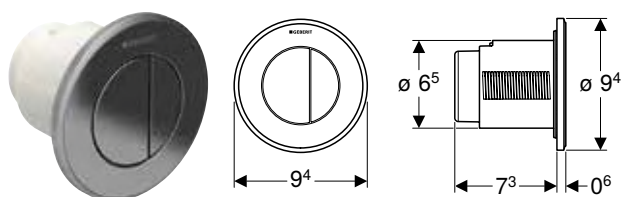

Oddálené ovládání Geberit typ 10, pneumatické, pro 2 množství splachování, pro Geberit Sigma splachovací nádržku pod omítku 8 cm, tlačítko pod omítku

click & scan

Účely použití

- K pneumatickému oddálenému ovládání splachovacích nádržek Geberit pod omítku
- Pro 2 množství splachování
- Pro zděné konstrukce a konstrukce prováděné suchým procesem
- K montáži pod omítku
- Pro Sigma splachovací nádržky pod omítku 8 cm

Vlastnosti

- Provedení kulaté
- Kombinovatelný s ovládacími tlačítky Geberit pro 1 množství splachování a splachování Start/Stop nebo krycí deskou Geberit

Rozsah dodávky

- Tlačítko
- Pneumatický zvedák
- Vzduchová hadička délka 2 m
- Trubková chránička délka 1,7 m
- Krabice pod omítku s krytem pro hrubou montáž
- Upevňovací materiál

Technické informace

Ovládací síla (N) max.	25 N

Pol. č.	Barva / povrch	Materiál	CZK/ks.
116.056.16.1	Růžice a ovládací tlačítka: černá matná, povlak easy-to-clean Designový kroužek: černý	Plast	4'538
116.056.DW.1	Růžice a ovládací tlačítka: černá Designový kroužek: černý matný	Plast	4'170
116.056.JQ.1	Růžice a ovládací tlačítka: pochromovaná matná, povlak easy-to-clean Designový kroužek: leštěný	Plast	4'170