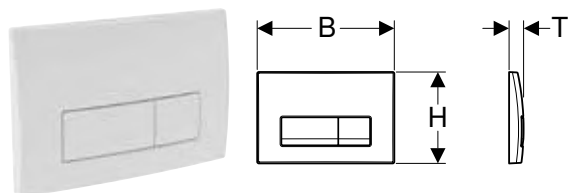

Ovládací tlačítka Geberit Delta50, pro 2 množství splachování

click & scan

Účely použití

- Ke spuštění splachování u Delta splachovacích nádržek pod omítku

Technické informace

Ovládací síla (N) max.	20 N

Vlastnosti

- Ovládání zepředu

Rozsah dodávky

- Upevňovací rámeček
- 2 tyčky tlačítka
- Upevňovací materiál

Pol. č.	Barva / povrch	Materiál	B	H	T	CZK/ks.
			[cm]	[cm]	[cm]	
115.119.11.1	Bílá	Plast	24,6	16,4	2,3	1'587
115.119.14.1	Černá matná	Plast	24,6	16,4	2,3	2'332
115.119.21.1	Pochromovaná lesklá	Plast	24,6	16,4	2,3	2'332
115.119.46.1	Pochromovaná matná	Plast	24,6	16,4	2,3	2'332
115.119.DW.1	Černá	Plast	24,6	16,4	2,3	2'332

Příslušenství

- Prodlužovací Geberit souprava pro splachovací nádržky pod omítku Delta a Twinline → str. 185