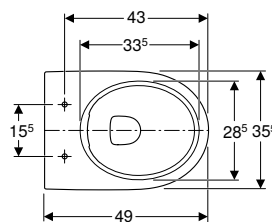

Stojící WC Geberit Selnova s hlubokým splachováním, vodorovný vývod, částečně uzavřený tvar, Rimfree

click & scan

Účely použití

- Pro splachovací nádržky na omítku a pod omítku
- Pro tlakové splachovače pod omítku

Technické informace

Materiál	Sanitární keramika

Vlastnosti

- Stojící na podlaze
- WC s hlubokým splachováním
- Rimfree
- Splachuje se 4,5 l
- Typ 1, objem velkého spláchnutí 6 / 5 l, podle EN 997
- Vývod vodorovný
- Částečně uzavřený tvar

Rozsah dodávky

- WC keramika
- Upevňovací materiál

Pol. č.	Barva / povrch	B [cm]	H [cm]	T [cm]	CZK/ks.
500.480.01.7	Bílá	35,5	40	49	4'835