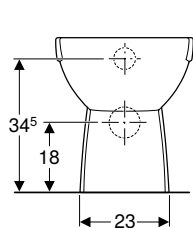

Stojící WC Geberit Selnova s hlubokým splachováním, vzadu rovné ke stěně, vodorovný nebo vertikální vývod, částečně uzavřený tvar, Rimfree

click & scan

Technické informace

Materiál	Sanitární keramika

Rozsah dodávky

- WC keramika
- Upevňovací materiál

Vlastnosti

- K přísazení ke stěně
- WC s hlubokým splachováním
- Stojící na podlaze
- Rimfree
- Typ 1, objem velkého spláchnutí 6 / 5 / 4 l, podle EN 997
- Horizontální nebo vertikální vývod
- Typ 2 podle EN 997
- Splachuje se 4 l
- Částečně uzavřený tvar
- Skryté upevnění

Pol. č.	Barva / povrch	B [cm]	H [cm]	T [cm]	CZK/ks.
500.393.01.7	Bílá	35,5	40	53	5'558

Nutno objednat zvlášť

- WC sedátko

Kombinovatelné s

- WC sedátko Geberit Selnova, upevnění shora → str. 114
- WC sedátko Geberit Selnova se sedátkem pro děti, upevnění shora → str. 115
- WC sedátko Geberit AquaClean Tuma Comfort → str. 20
- WC sedátko Geberit AquaClean Tuma Classic → str. 22
- WC sedátko Geberit AquaClean 4000 → str. 24

Příslušenství

- Přehled příslušenství – WC keramiky Geberit Selnova ve spojení s přípojovacími trubkami → str. 142