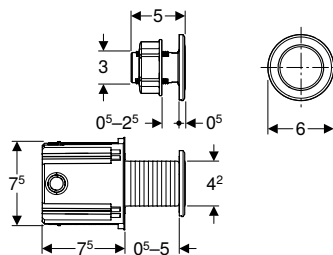

Ovládání WC Geberit s elektronickým spuštěním splachování, napájení z baterie, pro splachovací nádržku pod omítku Sigma 12 cm, 2 množství splachování, s infračerveným tlačítkem typ 10

click & scan

Účely použití

- K ručnímu oddálenému spuštění Sigma splachovacích nádržek pod omítku 12 cm přes bezdotykové infračervené tlačítko
- Ke spuštění 2 množství splachování
- Pro osazení do masivní konstrukce a konstrukce prováděné suchým procesem pomocí boxu pro hrubou montáž
- Pro osazení do koupelnového nábytku pomocí kontramatice
- Vhodný pro bezbariérové stavby
- Pro Sigma splachovací nádržky pod omítku 12 cm
- Nevhodné pro použití s Geberit dávkovačem desinfekčních tablet

Technické informace

Typ baterie	LR20
Druh ochrany	IP45
Provozní napětí	3 V DC
Příkon v klidu	0,15 W
Intervalové splachování, rozsah nastavení min.	1–168 h
Intervalové splachování, nastavení ve výrobě	24 h
Intervalová doba proplachování, rozsah nastavení	1–200 s
Intervalová doba proplachování, nastavení ve výrobě	3 s

Vlastnosti

- Ruční spuštění splachování, bezdotykové
- Bezdotykové spuštění 1 množství splachování nebo 2 množství splachování přiblížením ruky
- 1 nebo 2 množství splachování s možností spuštění přes ovládací tlačítko
- Lze kombinovat s ovládacími tlačítky Sigma01 až Sigma50 nebo krycími deskami Geberit
- Napájení z baterie
- Baterie v uzavřeném pouzdru pro baterii ve splachovací nádržce
- S konektory chráněnými proti přepólování
- Interval spláchnutí přednastavený
- Interval spláchnutí nastavitelný
- Nastavení přístroje a obsluha s mobilním zařízením přes integrované rozhraní Bluetooth®
- Kompatibilní s aplikací Geberit Control App
- Bezdrátově spojený k síti s Geberit Gateway přes Bluetooth®
- Kompatibilní s Geberit Connect
- Zvedací mechanismus s nízkou hlučností
- Elektrické zvedací zařízení samokalibrovací

Rozsah dodávky

- Infračervené tlačítko
- Krabice pod omítku
- Counternut
- Trubková chránička délka 1,7 m
- Upevňovací rámeček s pouzdrum pro baterii Upevňovací rámeček s infračerveným ovládním, předinstalovaný
- Ochranná deska
- Držák se servomotorem a zvedacím zařízením, předmontovaný
- Elektrické ovládání
- 2 alkalické manganové baterie LR20, každá 1,5 V

Pól. č.	Barva / povrch	Materiál	B [cm]	H [cm]	T [cm]	Příkon (W)	CZK/ks.
115.937.14.6	Černá matná	Mosaz	6	6	0,5	≤ 4	21'504
115.937.SN.6	Růžice: kartáčovaná	Nerezová ocel	6	6	0,5	≤ 4	21'504

Nutno objednat zvlášť

- Ovládací tlačítko nebo krycí deska