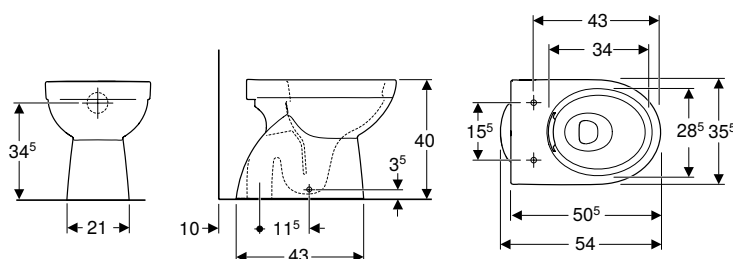

Nutno objednat zvlášť

- WC sedátko

Kombinovatelné s

- WC sedátko Geberit Selnova, upevnění zdola → str. 114
- WC sedátko Geberit Selnova, upevnění shora → str. 114
- WC sedátko Geberit Selnova, plastové upevňovací závěsy, upevnění zdola → str. 113
- WC sedátko Geberit Selnova se sedátkem pro děti, upevnění shora → str. 115

Stojící WC s hlubokým splachováním Geberit Selnova, svislý vývod, částečně uzavřený tvar, Rimfree

Účely použití

- Pro splachovací nádržky na omítku a pod omítku
- Pro tlakové splachovače pod omítku

Technické informace

Materiál	Sanitární keramika

Vlastnosti

- WC s hlubokým splachováním
- Stojící na podlaze
- Rimfree
- Vývod svislý
- Částečně uzavřený tvar
- Typ 1, objem velkého spláchnutí 6 / 5 / 4 l, podle EN 997
- Splachuje se 4 l
- Skryté upevnění

Rozsah dodávky

- WC keramika
- Upevňovací materiál

Pol. č.	Barva / povrch	B [cm]	H [cm]	T [cm]	CZK/ks.
500.399.01.7	Bílá	35,5	40	54	4'853

Nutno objednat zvlášť

- WC sedátko

Kombinovatelné s

- WC sedátko Geberit Selnova, upevnění shora → str. 114
- WC sedátko Geberit Selnova se sedátkem pro děti, upevnění shora → str. 115
- WC sedátko Geberit Selnova, upevnění zdola → str. 114
- WC sedátko Geberit Selnova, plastové upevňovací závěsy, upevnění zdola → str. 113
- WC sedátko Geberit AquaClean Tuma Comfort → str. 20
- WC sedátko Geberit AquaClean Tuma Classic → str. 22
- WC sedátko Geberit AquaClean 4000 → str. 24