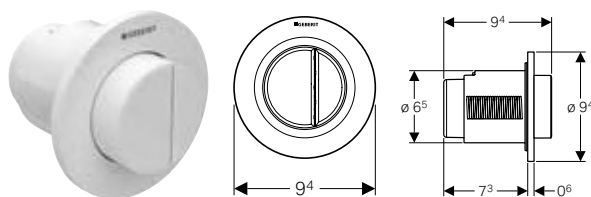

Oddálené ovládání Geberit typ 01, pneumatické, pro 2 množství splachování, pro Geberit Sigma splachovací nádržku pod omítku 8 cm, tlačítko pod omítku, vyvýšené

click & scan

Účely použití

- K pneumatickému oddálenému ovládání splachovacích nádržek Geberit pod omítku
- Pro 2 množství splachování
- Pro zděné konstrukce a konstrukce prováděné suchým procesem
- K montáži pod omítku
- Pro Sigma splachovací nádržky pod omítku 8 cm

Vlastnosti

- Provedení kulaté
- Ovládací tlačítka vyvýšené
- Kombinovatelný s ovládacími tlačítky Geberit pro 1 množství splachování a splachování Start/Stop nebo krycí deskou Geberit

Rozsah dodávky

- Tlačítko
- Pneumatický zvedák
- Vzduchová hadička délka 2 m
- Trubková chránička délka 1,7 m
- Krabice pod omítku s krytem pro hrubou montáž
- Upevňovací materiál

Technické informace

Ovládací síla (N) max.	25 N

Pol. č.	Barva / povrch	Materiál	CZK/ks.
116.045.11.1	Alpská bílá	Plast	2'534