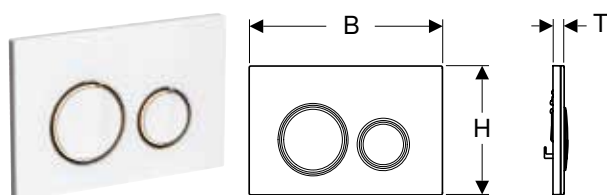

Příslušenství

- Dávkovač pro tyčinku Geberit DuoFresh, pro Sigma splachovací nádržku pod omítku 12 cm → str. 166
- Dávkovač pro tyčinku Geberit DuoFresh, pro Sigma splachovací nádržku pod omítku 8 cm → str. 166
- Jednotka odsávání zápachu Geberit DuoFresh s automatickým spuštěním odsávání a dávkovačem pro tyčinku Geberit DuoFresh, pro Sigma splachovací nádržku pod omítku 12 cm → str. 167
- Jednotka odsávání zápachu Geberit DuoFresh s manuálním spuštěním odsávání a dávkovačem pro tyčinky Geberit DuoFresh, pro splachovací nádržku Sigma pod omítku, 12 cm → str. 168
- Jednotka odsávání zápachu Geberit DuoFresh s automatickým spuštěním odsávání a dávkovačem pro tyčinku Geberit DuoFresh, pro Sigma splachovací nádržku pod omítku 8 cm → str. 169
- Jednotka odsávání zápachu Geberit DuoFresh s manuálním spuštěním odsávání a dávkovačem pro tyčinky Geberit DuoFresh, pro Sigma splachovací nádržku pod omítku 8 cm → str. 170
- Prodlužovací Geberit souprava pro splachovací nádržky pod omítku Sigma, Omega a Kappa → str. 185

- Barva a struktura přírodních produktů se může lišit
- Dodací lhůta 6 týdnů pol. č. 115.884.JV.1 a 115.884.JX.1

Ovládací tlačítka Geberit Sigma21, pro 2 množství splachování, kovová barva, červené zlaté

click & scan

Účely použití

- Ke spuštění splachování u Sigma splachovacích nádržek pod omítku

Technické informace

Ovládací síla (N) max.	20 N

Vlastnosti

- Ovládání zepředu
- Základní deska s povrchovou úpravou easy-to-clean
- Tyčky tlačítka zvukově izolované, rychlé nastavení bez nářadí

Rozsah dodávky

- Upevňovací rámeček
- 2 stavitelné úchytky
- 2 tyčky tlačítka

Pol. č.	Barva / povrch		Materiál	B [cm]	H [cm]	T [cm]	CZK/ks.
115.650.00.1	Základní deska a designové kroužky: červené zlato Krycí deska a tlačítka: specifické podle zákazníka		Tlakový zinkový odlitek	24,6	16,4	1	15'126
115.650.JM.1	Základní deska a designové kroužky: červené zlato Krycí deska a tlačítka: Břidlice Mustang	Tlakový zinkový odlitek / břidlice (přírodní produkt)		24,6	16,4	1,4	19'043
115.650.JV.1	Základní deska a designové kroužky: červené zlato Krycí deska a tlačítka: Dekor betonu	Tlakový zinkový odlitek / keramika		24,6	16,4	1,4	19'043
115.650.JX.1	Základní deska a designové kroužky: červené zlato Krycí deska: Ořech americký	Tlakový zinkový odlitek / dřevo (přírodní produkt)		24,6	16,4	1,4	26'264
115.650.SI.1	Základní deska a designové kroužky: červené zlato Krycí deska a tlačítka: bílá	Tlakový zinkový odlitek / sklo		24,6	16,4	1,4	16'924
115.650.SJ.1	Základní deska a designové kroužky: červené zlato Krycí deska a tlačítka: černá	Tlakový zinkový odlitek / sklo		24,6	16,4	1,4	16'924

Příslušenství

- Dávkovač pro tyčinku Geberit DuoFresh, pro Sigma splachovací nádržku pod omítku 12 cm → str. 166
- Dávkovač pro tyčinku Geberit DuoFresh, pro Sigma splachovací nádržku pod omítku 8 cm → str. 166
- Jednotka odsávání zápachu Geberit DuoFresh s automatickým spuštěním odsávání a dávkovačem pro tyčinku Geberit DuoFresh, pro Sigma splachovací nádržku pod omítku 12 cm → str. 167
- Jednotka odsávání zápachu Geberit DuoFresh s manuálním spuštěním odsávání a dávkovačem pro tyčinky Geberit DuoFresh, pro splachovací nádržku Sigma pod omítku, 12 cm → str. 168
- Jednotka odsávání zápachu Geberit DuoFresh s automatickým spuštěním odsávání a dávkovačem pro tyčinku Geberit DuoFresh, pro Sigma splachovací nádržku pod omítku 8 cm → str. 169
- Jednotka odsávání zápachu Geberit DuoFresh s manuálním spuštěním odsávání a dávkovačem pro tyčinky Geberit DuoFresh, pro Sigma splachovací nádržku pod omítku 8 cm → str. 170
- Prodlužovací Geberit souprava pro splachovací nádržky pod omítku Sigma, Omega a Kappa → str. 185

- Barva a struktura přírodních produktů se může lišit
- Dodací lhůta 6 týdnů