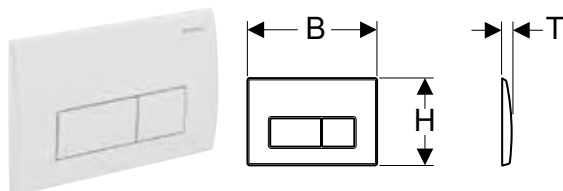

Ovládací tlačítka Geberit Kappa50, pro 2 množství splachování

click & scan

Účely použití

- Ke spuštění splachování u Kappa splachovacích nádržek pod omítku

Technické informace

Ovládací síla (N) max.	20 N

Vlastnosti

- Ovládání shora nebo zepředu
- Tyčky tlačítka zvukově izolované, rychlé nastavení bez nářadí

Rozsah dodávky

- Upevňovací rámeček
- 2 stavitelné úchytky
- 2 tyčky tlačítka
- Upevňovací materiál

Pol. č.	Barva / povrch	Materiál	B	H	T	CZK/ks.
			[cm]	[cm]	[cm]	
115.258.00.1	Kartáčováno	Nerezová ocel	21,1	14,2	1,5	5'101
115.260.11.1	Bílá	Tlakový zinkový odlitek	21,1	14,2	1,5	5'302
115.260.21.1	Pochromovaná lesklá	Tlakový zinkový odlitek	21,1	14,2	1,5	5'302
115.260.46.1	Pochromovaná matná	Tlakový zinkový odlitek	21,1	14,2	1,5	5'302

Příslušenství

- Prodlužovací Geberit souprava pro splachovací nádržky pod omítku Sigma, Omega a Kappa → str. 185

- Nelze zaměnit za tlačítka Geberit Omega, Sigma a Delta