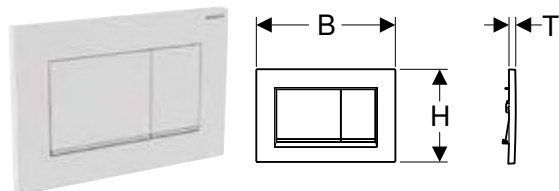

Ovládací tlačítka Geberit Sigma30, pro 2 množství splachování

click & scan

Účely použití

- Ke spuštění splachování u Sigma splachovacích nádržek pod omítku

Technické informace

Ovládací síla (N) max.	20 N

Vlastnosti

- Ovládání zepředu
- Tyčky tlačítka zvukově izolované, rychlé nastavení bez nářadí

Rozsah dodávky

- Upevňovací rámeček
- 2 stavitelné úchytky
- 2 tyčky tlačítka

Pol. č.	Barva / povrch	Materiál	B [cm]	H [cm]	T [cm]	CZK/ks.
115.883.01.1	Deska a ovládací tlačítka: lakování bílé matné, s povrchovou úpravou easy-to-clean Designové proužky: bílé	Plast	24,6	16,4	1,2	5'745
115.883.11.1	Deska a ovládací tlačítka: bílá Designové proužky: bílé matné	Plast	24,6	16,4	1,2	3'724
115.883.14.1	Deska a ovládací tlačítka: lakování černé matné, s povrchovou úpravou easy-to-clean Designový proužek: pochromovaný lesklý	Plast	24,6	16,4	1,2	5'119
115.883.16.1	Deska a ovládací tlačítka: lakování černé matné, s povrchovou úpravou easy-to-clean Designové proužky: černé	Plast	24,6	16,4	1,2	5'745
115.883.DW.1	Deska a ovládací tlačítka: černá Designové proužky: černé matné	Plast	24,6	16,4	1,2	4'364
115.883.JQ.1	Deska a ovládací tlačítka: lakované s matným pochromováním, s povrchovou úpravou easy-to-clean Designový proužek: pochromovaný lesklý	Plast	24,6	16,4	1,2	5'336
115.883.JT.1	Deska a ovládací tlačítka: lakování bílé matné, s povrchovou úpravou easy-to-clean Designový proužek: pochromovaný lesklý	Plast	24,6	16,4	1,2	5'119
115.883.KH.1	Deska a ovládací tlačítka: pochromovaná lesklá Designový proužek: pochromovaný matný	Plast	24,6	16,4	1,2	4'191
115.883.KJ.1	Deska a ovládací tlačítka: bílá Designový proužek: pochromovaný lesklý	Plast	24,6	16,4	1,2	3'099
115.883.KK.1	Deska a ovládací tlačítka: bílá Designový proužek: pozlacený	Plast	24,6	16,4	1,2	3'737
115.883.KM.1	Deska a ovládací tlačítka: černá Designový proužek: pochromovaný lesklý	Plast	24,6	16,4	1,2	3'737

Příslušenství

- Dávkovač pro tyčinku Geberit DuoFresh, pro Sigma splachovací nádržku pod omítku 12 cm → str. 166
- Dávkovač pro tyčinku Geberit DuoFresh, pro Sigma splachovací nádržku pod omítku 8 cm → str. 166
- Prodlužovací Geberit souprava pro splachovací nádržky pod omítku Sigma, Omega a Kappa → str. 185
- Jednotka odsávání zápachu Geberit DuoFresh s automatickým spouštěním odsávání a dávkovačem pro tyčinku Geberit DuoFresh, pro Sigma splachovací nádržku pod omítku 12 cm → str. 167
- Jednotka odsávání zápachu Geberit DuoFresh s manuálním spouštěním odsávání a dávkovačem pro tyčinky Geberit DuoFresh, pro splachovací nádržku Sigma pod omítku, 12 cm → str. 168
- Jednotka odsávání zápachu Geberit DuoFresh s automatickým spouštěním odsávání a dávkovačem pro tyčinku Geberit DuoFresh, pro Sigma splachovací nádržku pod omítku 8 cm → str. 169
- Jednotka odsávání zápachu Geberit DuoFresh s manuálním spouštěním odsávání a dávkovačem pro tyčinky Geberit DuoFresh, pro Sigma splachovací nádržku pod omítku 8 cm → str. 170