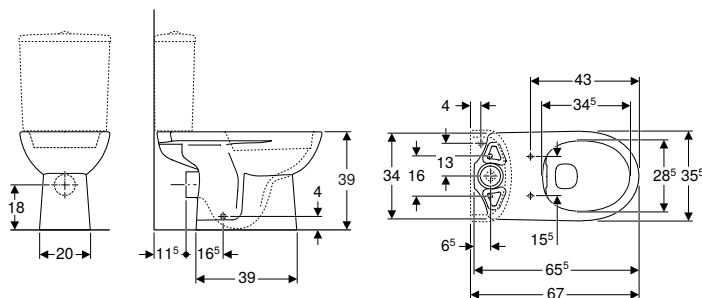

Stojící WC Geberit Selnova pro splachovací nádržku umístěnou na WC míse, WC s hlubokým splachováním, vývod horizontálně, Rimfree

click & scan

Účely použití

- Pro splachovací nádržky umístěné na WC míse

Technické informace

Materiál	Sanitární keramika

Vlastnosti

- Stojící na podlaze
- WC s hlubokým splachováním
- Rimfree
- Typ 1, objem velkého spláchnutí 6 l, podle EN 997
- Typ 2 podle EN 997
- Vývod vodorovný

Rozsah dodávky

- WC keramika

Pol. č.	Barva / povrch	B [cm]	H [cm]	T [cm]	CZK/ks.
500.283.01.5	Bílá	35,5	39	65,5	4'181

Nutno objednat zvlášť

- Splachovací nádržka
- WC sedátko

Kombinovatelné s

- Splachovací nádržka umístěná na WC míse Geberit Selnova Square, 2 množství splachování, boční přívod vody, otočná, pro WC Rimfree → str. 106
- Splachovací nádržka Geberit Selnova umístěná na WC míse, 2 množství splachování, spodní přívod vody → str. 109
- Splachovací nádržka Geberit Selnova Square umístěná na WC míse, 2 množství splachování, boční přívod vody → str. 108
- Splachovací nádržka Geberit Selnova umístěná na WC míse, 2 množství splachování, spodní přívod vody → str. 106
- Splachovací nádržka Geberit Selnova umístěná na WC míse, 2 množství splachování, boční přívod vody → str. 107
- WC sedátko Geberit Selnova, plastové upevňovací závěsy, upevnění zdola → str. 113
- WC sedátko Geberit Selnova, upevnění zdola → str. 114
- WC sedátko Geberit Selnova, upevnění shora → str. 114
- WC sedátko Geberit Selnova se sedátkem pro děti, upevnění shora → str. 115

Příslušenství

- Přehled příslušenství – WC keramiky Geberit Selnova ve spojení s přípojovacími trubkami → str. 142