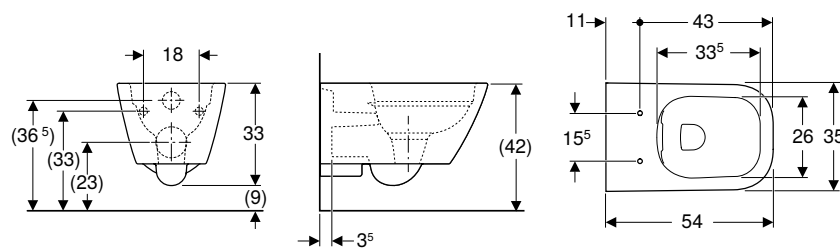

### Závěsné WC Geberit Smyle Square s hlubokým splachováním, uzavřený tvar, Rimfree

click & scan