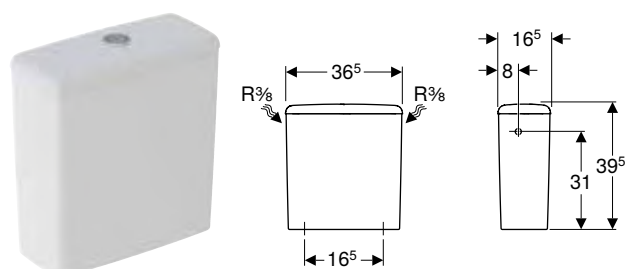

Splachovací nádržka umístěná na WC míse Geberit Selnova Square, 2 množství splachování, boční přívod vody, otočná, pro WC Rimfree

click & scan

Účely použití

- Pro WC bez splachovacího okraje (rimfree)
- K instalaci na WC mísu
- Pro přívody vody 3/8"

Technické informace

Splachovací množství, nastavení ve výrobě	6 l / 3 l
Velké splachovací množství – rozsah nastavení	6 l
Malé splachovací množství – rozsah nastavení	3 l
Materiál	Sanitární keramika

Vlastnosti

- 2 množství splachování
- Splachovací nádržka otočná, pro boční přívod vody
- Typ 1, objem velkého spláchnutí 6 l, podle EN 997
- Přívod vody boční

Rozsah dodávky

- Splachovací nádržka umístěná na WC míse
- Vnitřní souprava

Pol. č.	Barva / povrch	B [cm]	H [cm]	T [cm]	CZK/ks.
500.490.01.1	Bílá	36,5	39,5	16,5	4'822