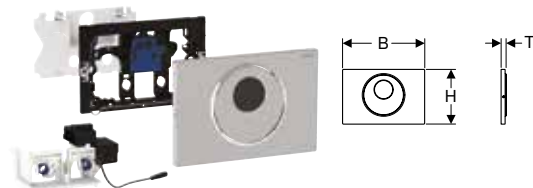

Ovládací tlačítka a ovládání WC

Ovládání WC s elektronickým spuštěním splachování

Pro napájení ze sítě, pro splachovací nádržky pod omítku Geberit Sigma 12 cm

Pro napájení ze sítě, pro splachovací nádržky pod omítku Geberit Sigma 12 cm

Ovládání WC Geberit s elektronickým spuštěním splachování, napájení ze sítě, pro splachovací nádržku pod omítku Sigma 12 cm, 2 množství splachování, s automatickým / bezdotykovým / manuálním ovládacím tlačítkem Sigma10

click & scan

Účely použití

- Pro veřejný a poloveřejný sektor
- Ke spuštění 2 množství splachování
- Pro zděné konstrukce a konstrukce prováděné suchým procesem
- K bezdotykovému spuštění splachování Sigma splachovacích nádržek pod omítku 12 cm
- Nevhodné pro použití s Geberit dávkovačem desinfekčních tablet
- Vhodný pro bezbariérové stavby

Technické informace

Druh ochrany	IP45
Jmenovité napětí	85–240 V AC
Provozní napětí	12 V DC
Síťová frekvence	50–60 Hz
Příkon v klidu	0,15 W
Intervalové splachování, rozsah nastavení min.	1–168 h
Intervalové splachování, nastavení ve výrobě	24 h
Intervalová doba proplachování, rozsah nastavení	1–200 s
Intervalová doba proplachování, nastavení ve výrobě	5 s
Doba zdržení, rozsah nastavení	1–60 s
Doba zdržení, nastavení ve výrobě	7 s

Rozsah dodávky

- Ovládací tlačítka Sigma10
- Upevňovací rámeček s infračerveným ovládním, předinstalovaný
- Ochranná deska
- Držák se servomotorem a zvedacím zařízením, předmontovaný
- Tyčka tlačítka
- Upevňovací materiál

Vlastnosti

- Ruční spuštění splachování, bezdotykové
- Automatické spuštění vody
- Bezdotykové spuštění 1 množství splachování nebo 2 množství splachování přiblížením ruky
- Ruční spuštění splachování přes ovládací tlačítka
- Ovládání splachování přes externí tlačítka možné
- Ovládací tlačítka příšroubovatelná
- Napájení elektrickým proudem pomocí externího síťového zdroje
- Transformace síťového napětí na nízké napětí 12 V DC
- Provoz s nízkým napětím, ve splachovací nádržce žádné síťové napětí
- S konektory chráněnými proti přepólování
- Infračervené čidlo pro zaznamenání uživatele se zatmívacím pozadím
- Infračervený senzor samonastavitelný
- Spolehlivá IR detekce vzdálenosti
- Interval spláchnutí přednastavený
- Interval spláchnutí nastavitelný
- Předspláchnutí nastavitelné
- Minimální doba zdržení nastavitelná
- Nastavení přístroje a obsluha s mobilním zařízením přes integrované rozhraní Bluetooth®
- Kompatibilní s aplikací Geberit Control App
- Spojené vodičem k síti s Geberit Gateway prostřednictvím konvertoru GEBUS
- Bezdrátově spojený k síti s Geberit Gateway přes Bluetooth®
- Kompatibilní s Geberit Connect
- Kompatibilní se servisním dálkovým ovládním Geberit
- Spuštění splachování lze deaktivovat
- Zvedací mechanismus s nízkou hlučností
- Elektrické zvedací zařízení samokalibrovací
- Odolný proti vandalům
- Snadná údržba a čištění

Pol. č.	Barva / povrch	Materiál	B [cm]	H [cm]	T [cm]	Příkon (W)	CZK/ks.
115.890.16.6	Deska a ovládací tlačítka: černý lakovaný mat, s povrchovou úpravou easy-to-clean Designové kroužky: černá	Nerezová ocel	24,6	16,4	1,5	≤ 4	24'881
115.890.DW.6	Deska a ovládací tlačítka: černé Designové kroužky: černá matná	Nerezová ocel	24,6	16,4	1,5	≤ 4	24'881
115.890.SN.6	Deska a ovládací tlačítka: kartáčované, povlak easy-to-clean Designový kroužek: leštěný	Nerezová ocel	24,6	16,4	1,5	≤ 4	22'874

Nutno objednat zvlášť