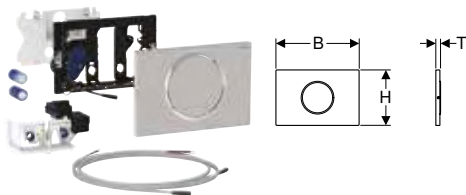

Ovládání WC Geberit s elektronickým spuštěním splachování, napájení z baterie, pro splachovací nádržku pod omítku Sigma 12 cm, 1 množství splachování, s ovládacím tlačítkem Sigma10, pro podpěru, manuální

Účely použití

- K ručnímu oddálenému ovládní Sigma splachovacích nádržek pod omítku 12 cm přes podpěry s bezpotenciálovým tlačítkem s funkcí zavírání
- Pro 1 množství splachování
- Pro zděné konstrukce a konstrukce prováděné suchým procesem
- Vhodný pro bezbariérové stavby
- Pro Sigma splachovací nádržky pod omítku 12 cm
- Nevhodné pro použití s Geberit dávkovačem desinfekčních tablet

Technické informace

Typ baterie	LR20
Druh ochrany	IP45
Provozní napětí	3 V DC
Příkon v klidu	0,15 W
Intervalové splachování, rozsah nastavení min.	1–168 h
Intervalové splachování, nastavení ve výrobě	24 h
Intervalová doba proplachování, rozsah nastavení	1–200 s
Intervalová doba proplachování, nastavení ve výrobě	5 s

Vlastnosti

- Ovládání splachování spojené vodičem
- Ovládání splachování přes podpěru, spojené vodičem
- Je možné paralelní zapojení tlačítek
- 1 množství splachování, možnost spuštění přes ovládací tlačítko
- Napájení z baterie
- Baterie v uzavřeném pouzdru pro baterii ve splachovací nádržce
- S konektory chráněnými proti přepólování
- Interval spláchnutí přednastavený
- Interval spláchnutí nastavitelný
- Nastavení přístroje a obsluha s mobilním zařízením přes integrované rozhraní Bluetooth®
- Kompatibilní s aplikací Geberit Control App
- Bezdrátově spojený k síti s Geberit Gateway přes Bluetooth®
- Kompatibilní s Geberit Connect
- Zvedací mechanismus s nízkou hlučností
- Elektrické zvedací zařízení samokalibrovací
- Ovládací tlačítko příšroubovatelné

Rozsah dodávky

- Ovládací tlačítko Sigma10
- Upevňovací rámeček
- Ochranná deska
- Tyčka tlačítka
- Držák se servomotorem a zvedacím zařízením, předmontovaný
- Elektrické ovládání
- 2 alkalické manganové baterie LR20, každá 1,5 V
- 2 prefabrikované kabely, délka 1,2 m
- Upevňovací materiál

Pol. č.	Barva / povrch	Materiál	B [cm]	H [cm]	T [cm]	Příkon (W)	CZK/ks.
115.864.16.6	Deska a ovládací tlačítko: černý lakovaný mat, s povrchovou úpravou easy-to-clean Designový kroužek: černý	Nerezová ocel	24,6	16,4	1,5	≤ 4	20'298
115.864.SN.6	Deska a ovládací tlačítko: kartáčované, povlak easy-to-clean Designový kroužek: leštěný	Nerezová ocel	24,6	16,4	1,5	≤ 4	18'290

Příslušenství

- Geberit Service-Handy → str. 383