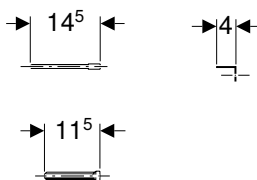

Prodlužovací Geberit souprava pro splachovací nádržky pod omítku Delta a Twinline

click & scan

Účely použití

- K montáži ovládacích tlačítek Geberit při nadměrných předezdívkách

Vlastnosti

- Maximální předezdávka možná do 18 cm
- Prodloužení pro tyčky tlačítka se závitem
- Prodloužení pro stavitelné úchytky s rychlým nastavením

Rozsah dodávky

- 2 prodloužení pro stavitelné úchytky
- 2 prodloužení pro tyčky tlačítka
- Upevňovací materiál

Pol. č.

240.058.00.1

CZK/ks.

500