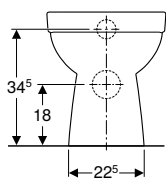

Stojící WC Geberit Selnova s hlubokým splachováním, vodorovný vývod, částečně uzavřený tvar, Rimfree

click & scan

Účely použití

- Pro splachovací nádržky na omítku a pod omítku
- Pro tlakové splachovače pod omítku

Technické informace

Materiál	Sanitární keramika

Vlastnosti

- Stojící na podlaze
- WC s hlubokým splachováním
- Rimfree
- Splachuje se 4,5 l
- Typ 1, objem velkého spláchnutí 6 / 5 l, podle EN 997
- Vývod vodorovný
- Částečně uzavřený tvar

Rozsah dodávky

- WC keramika
- Upevňovací materiál

Pol. č.	Barva / povrch	B [cm]	H [cm]	T [cm]	CZK/ks.
500.480.01.7	Bílá	35,5	40	49	4'835