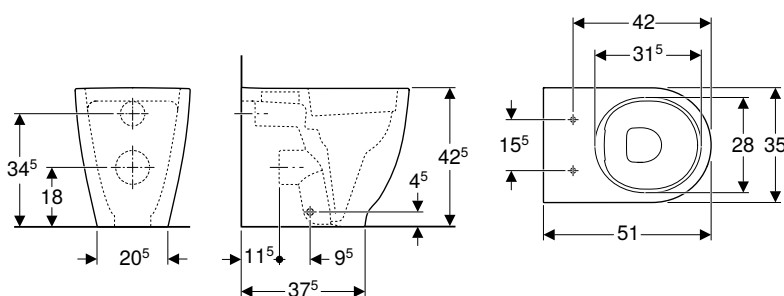

Kombinovatelné s

- Splachovací nádržka Geberit Selnova umístěná na WC míse, 2 množství splachování, spodní přívod vody → str. 109
- Splachovací nádržka Geberit Selnova Square umístěná na WC míse, 2 množství splachování, boční přívod vody, pro WC Rimfree → str. 108
- Splachovací nádržka umístěná na WC míse Geberit Selnova Square, 2 množství splachování, boční přívod vody, otočná, pro WC Rimfree → str. 106
- WC sedátko Geberit Selnova Compact, upevnění shora → str. 117

Příslušenství

- Přehled příslušenství – WC keramiky Geberit Selnova Compact ve spojení s přípojovacími trubkami → str. 143

WC s hlubokým splachováním

Stojící WC Geberit Acanto s hlubokým splachováním, zvýšené, vzadu rovné ke stěně, uzavřený tvar, Rimfree

Účely použití

- Pro splachovací nádržky pod omítku
- Pro tlakové splachovače pod omítku

Technické informace

Materiál	Sanitární keramika

Rozsah dodávky

- Upevňovací materiál

Vlastnosti

- Stojící na podlaze
- K přisazení ke stěně
- WC s hlubokým splachováním
- Rimfree
- Typ 1, objem velkého spláchnutí 6 / 5 / 4 l, podle EN 997
- Horizontální nebo vertikální vývod
- Typ 2 podle EN 997
- Splachuje se 4,5 l
- Splachuje se 4 l
- Uzavřený tvar
- Skryté upevnění
- Zkrácené vyložení
- Výška sedátka zvýšená

Pol. č.	Barva / povrch	B [cm]	H [cm]	T [cm]	CZK/ks.
500.602.01.2	Bílá	35	42,5	51	14'778

Nutno objednat zvlášť

- WC sedátko

Kombinovatelné s

- WC sedátko Geberit Acanto → str. 110

Příslušenství

- Přehled příslušenství – WC keramiky Geberit Acanto ve spojení s přípojovacími trubkami → str. 140