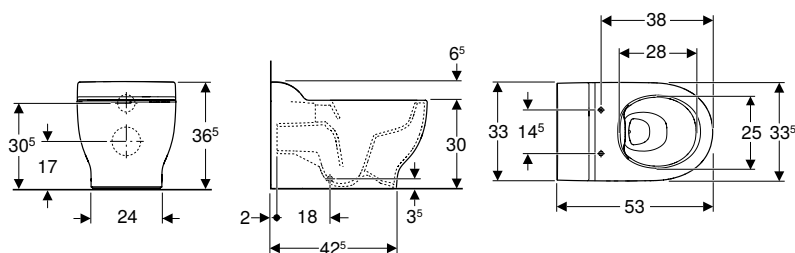

Stojící WC

Novinka

Stojící WC Geberit Bambini pro děti, WC s hlubokým splachováním, Rimfree, pro WC sedátko

click & scan

Účely použití

- Pro děti
- Pro zařízení péče o děti
- Pro splachovací nádržky pod omítku

Technické informace

Materiál	Sanitární keramika

Vlastnosti

- Stojící na podlaze
- K přisazení ke stěně
- WC s hlubokým splachováním
- Rimfree
- Typ 1, objem velkého spláchnutí 6 / 5 / 4 l, podle EN 997
- Vývod vodorovný
- Uzavřený tvar
- Skryté upevnění
- Výška horní hrany keramiky: 30 cm

Rozsah dodávky

- WC keramika
- Upevňovací materiál

Pol. č.	Barva / povrch	B [cm]	H [cm]	T [cm]	CZK/ks.
502.966.00.1	Bílá	33,5	36,5	53	8'680

K dodání od duben 2024

Nutno objednat zvlášť

- WC sedátko nebo WC sedací kruh

Kombinovatelné s

- WC sedátko Geberit Bambini pro děti → str. 136
- Sedací kruh Geberit Bambini pro děti, s funkcí podpory → str. 138
- Instalační prvek Geberit Duofix Bambini pro dětské stojící WC, 97 cm, se splachovací nádržkou pod omítku Sigma 12 cm
- Ovládací tlačítko Geberit Sigma01 pro 2 množství splachování, pro dětské WC → str. 151

Příslušenství

- Přehled příslušenství – Geberit Bambini závěsná WC a stojící WC Rimfree → str. 75

- Náhrada za pol. č. 212000000, 212015000, Y212010000