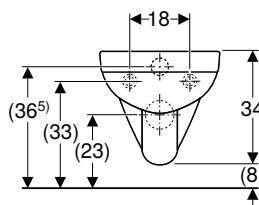

Závěsné WC Geberit Selnova Compact s hlubokým splachováním, zkrácené vyložení, hranatý design

click & scan

Účely použití

- Pro splachovací nádržky pod omítku
- Pro tlakové splachovače
- K osazení v malých koupelnách a WC pro hosty

Technické informace

Materiál Sanitární keramika

Vlastnosti

- Závěsná
- WC s hlubokým splachováním
- Se splachovacím okrajem
- Typ 1, objem velkého spláchnutí 6 / 4 l, podle EN 997
- Typ 2 podle EN 997
- Splachuje se 4 l
- Zkrácené vyložení

Rozsah dodávky

- WC keramika

Pol. č.	Barva / povrch	B [cm]	H [cm]	T [cm]	CZK/ks.
501.504.00.7	Bílá	36	34	48	4'763

Nutno objednat zvlášť

- WC sedátko

Kombinovatelné s

- WC sedátko Geberit Selnova Square, upevnění shora → str. 116