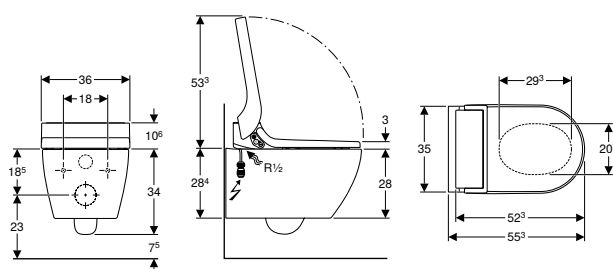

Kompletní závěsné WC Geberit AquaClean Tuma Classic

click & scan

Účely použití

- K ošetřující očištění anální oblasti vodou
- Ke komfortnímu používání WC

Technické informace

Druh ochrany	IPX4
Jmenovité napětí	230 V AC
Síťová frekvence	50 Hz
Příkon v klidu max.	0,5 W
Tlak při průtoku	50–1000 kPa
Provozní teplota	5–40 °C
Teplota vody, rozsah nastavení	34–40 °C
Teplota vody, nastavení ve výrobě	37 °C
Výpočtový průtok	0,02 l/s
Minimální přetlak pro výpočtový průtok	50 kPa
Doba sprchování	50 s
Zatížení WC sedátka max.	150 kg

Vlastnosti

- Ohřev vody pomocí průtokového ohřivače
- Anální sprcha s technologií sprchování WhirlSpray
- Rameno s tryskou pro anální oblast výsuvné
- Intenzita sprchovacího proudu nastavitelná v pěti stupních
- Oscilační sprcha (automatický pohyb ramena s tryskou tam a zpět)
- Automatické předčištění a dočištění sprchovací trysky čistou vodou
- Odvápňovací program
- WC keramika bez oplachovacího okraje
- Jednoduché připevnění pomocí Easy Fast Fixing (typ EFF3)
- WC s hlubokým splachováním se speciální glazurou KeraTect
- Sedací kruh a WC víko s plynulým sklápěním
- WC víko s funkcí pomalého otevírání SoftOpening
- Přívod vody vlevo skrytý za WC keramikou
- Elektrické připojení k síti trojžilovým opláštěným kabelem vpravo skryté za WC keramikou
- Schválení dle (DIN) EN 1717 / (DIN) EN 13077
- Kompatibilní s aplikací Geberit Home
- Nastavení teploty vody pomocí aplikace Geberit Home
- Deaktivace průtokového ohřivače pomocí aplikace Geberit Home
- Polohování rameno s tryskou v pěti stupních pomocí aplikace Geberit Home

Rozsah dodávky

- Sada pro připojení vody pro Sigma a Omega splachovací nádržky pod omítku 12 cm, stavební výška 112 cm
- Zdířkový spojovací konektor pro jednotku napájení
- Souprava pro tlumení hluku
- Plastový kryt
- Odvápňovací prostředek 125 ml
- Připojovací souprava pro WC, ø 90 mm
- Upevňovací materiál
- Vyrovnávací podložka pro WC sedátko/keramiku

Pol. č.	Barva / povrch	B [cm]	H [cm]	T [cm]	Třída ochrany	Příkon (W)	CZK/ks.
146.092.11.1	KO WC keramika: bílá / KeraTect Designový kryt: bílý	36	44,6	55,3	I	2000	----

KV: Končící výroba od červenec 2024

Příslušenství

- Přehled příslušenství – Připojení vody a elektřiny pro splachovací nádržky pod omítku Geberit → str. 29

- K tomuto výrobku je přiložen odvápňovací prostředek Geberit AquaClean. Tento spotřební materiál obsahuje klasifikované nebezpečné látky. Upozornění a opatření pro bezpečné nakládání s nebezpečnými látkami jsou uvedena na adrese www.geberit.cz.