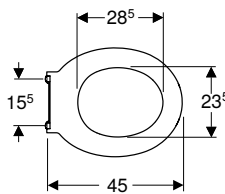

Sedací kruh Geberit Selnova Comfort, bezbariérový, antibakteriální, upevnění shora

click & scan

Technické informace

Materiál	Duroplast
Vzdálenost upevnění	15,5 cm

Rozsah dodávky

- Sedací kruh

Vlastnosti

- Bezbariérový
- Antibakteriální
- Tyč závěsů z nerezové oceli

Pol. č.	Barva / povrch	Rychloupínací kloubové závěsy	Plynulé sklápění	Upevnění	Materiál závěsu	CZK/ks.
501.558.01.1	Bílá	Ne	Ne	Seshora	Nerezová ocel	2'268

Kombinovatelné s

- Závěsné WC Geberit Selnova Comfort Premium s hlubokým splachováním, prodloužené vyložení, částečně uzavřený tvar, bezbariérové, Rimfree → str. 121
- Závěsné WC Geberit Selnova Comfort s hlubokým splachováním, prodloužené vyložení, bezbariérové, Rimfree → str. 122
- Závěsné WC Geberit Selnova Comfort s hlubokým splachováním, prodloužené vyložení, bezbariérové → str. 122
- Stojící WC Geberit Selnova Comfort pro splachovací nádržku umístěnou na WC míse, WC s hlubokým splachováním, vodorovný vývod, zvýšené, Rimfree → str. 119
- Stojící WC Geberit Selnova Comfort pro splachovací nádržku umístěnou na WC míse, WC s hlubokým splachováním, vodorovný vývod, zvýšené → str. 120
- Závěsné WC Geberit Vitalis s hlubokým splachováním, prodloužené vyložení, bezbariérové → str. 124