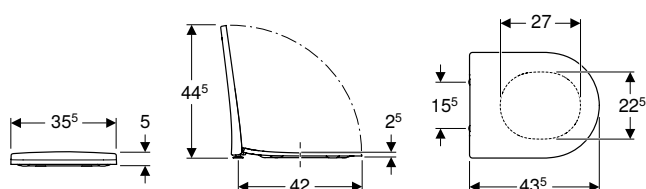

WC sedátko Geberit Acanto

click & scan

Technické informace

Materiál	Duroplast
Vzdálenost upevnění	15,5 cm

Vlastnosti

- Překrývající WC víko
- Tenký design
- Antibakteriální

Pol. č.	Barva / povrch	Rychloupínací kloubové závěsy	Plynulé sklápění	Upevnění	Materiál závěsu	CZK/ks.
500.605.01.2	Bílá / Lesklý	Ano	Ano	Seshora	Mosaz pochromovaná	7'165
500.660.01.2	Bílá / Lesklý	Ne	Ano	Seshora	Mosaz pochromovaná	7'054
500.604.01.2	Bílá / Lesklý	Ne	Ne	Seshora	Mosaz pochromovaná	4'702