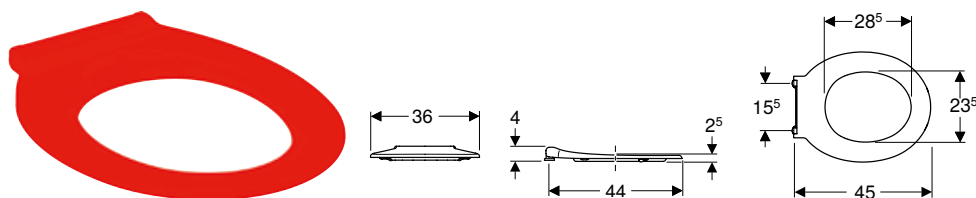

## Sedací kruh Geberit Selnova Comfort, bezbariérový, upevnění zdola

click & scan