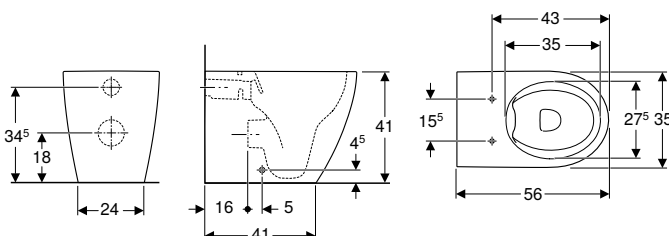

Stojící WC s hlubokým splachováním Geberit iCon, vzadu rovný ke stěně, uzavřený tvar, Rimfree

click & scan

Účely použití

- Pro splachovací nádržky pod omítku

Technické informace

Materiál	Sanitární keramika

Rozsah dodávky

- Upevňovací materiál

Vlastnosti

- Stojící na podlaze
- K přisazení ke stěně
- WC s hlubokým splachováním
- Rimfree
- Typ 1, objem velkého spláchnutí 6 / 5 / 4 l, podle EN 997
- Horizontální nebo vertikální vývod
- Typ 2 podle EN 997
- Splachuje se 4,5 l
- Splachuje se 4 l
- Uzavřený tvar
- Skryté upevnění

Pol. č.	Barva / povrch	B [cm]	H [cm]	T [cm]	CZK/ks.
502.382.00.1	Bílá	36	41	56	14'884
502.382.00.8	Bílá / KeraTect	36	41	56	17'035

Nutno objednat zvlášť

- WC sedátko