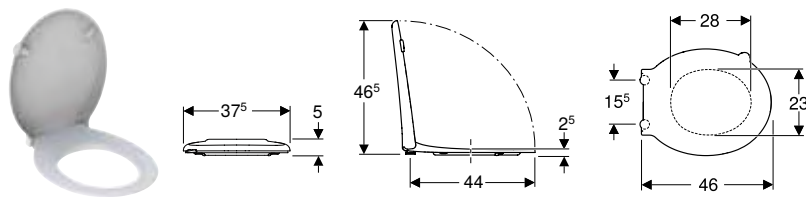

WC sedátka provedení Comfort

WC sedátka

WC sedátko Geberit Selnova Comfort, bezbariérový, antibakteriální, upevnění zespoda

click & scan

Technické informace

Materiál	Duroplast
Vzdálenost upevnění	15,5 cm

Rozsah dodávky

- WC sedátko

Vlastnosti

- Bezbariérový
- Antibakteriální
- Tyč závěsů z nerezové oceli
- Překrývající WC víko

Pol. č.	Barva / povrch	Rychloupínací kloubové závěsy	Plynulé sklápění	Upevnění	Materiál závěsu	CZK/ks.
500.133.00.1	Bílá	Ne	Ne	Zespodu	Nerezová ocel	3'420

Kombinovatelné s

- Závěsné WC Geberit Selnova Comfort s hlubokým splachováním, prodloužené vyložení, bezbariérové, Rimfree → str. 122
- Závěsné WC Geberit Selnova Comfort s hlubokým splachováním, prodloužené vyložení, bezbariérové → str. 122
- Stojící WC Geberit Selnova Comfort pro splachovací nádržku umístěnou na WC míse, WC s hlubokým splachováním, vodorovný vývod, zvýšené, Rimfree → str. 119
- Stojící WC Geberit Selnova Comfort pro splachovací nádržku umístěnou na WC míse, WC s hlubokým splachováním, vodorovný vývod, zvýšené → str. 120
- Závěsné WC Geberit Vitalis s hlubokým splachováním, prodloužené vyložení, bezbariérové → str. 124