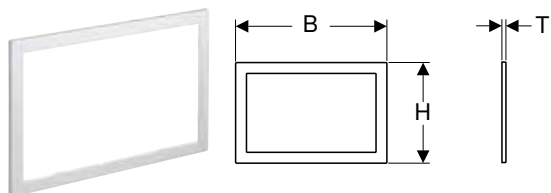

Ovládací tlačítka a ovládání WC

Ovládací tlačítka

Pro splachovací nádržky pod omítku Omega

Krycí rámeček Geberit pro ovládací tlačítko Omega60

click & scan

Účely použití

- Pro ovládací tlačítka Omega60
- K zakrytí nerovných hran obkladů

Pol. č.	Barva / povrch	Materiál	B	H	T	CZK/ks.
			[cm]	[cm]	[cm]	
115.086.21.1	Pochromovaná lesklá	Tlakový zinkový odlitek	20,9	13,9	0,5	4'476
115.086.GH.1	Pochromovaný, kartáč., povrstv. easy-to-clean	Tlakový zinkový odlitek	20,9	13,9	0,5	4'476