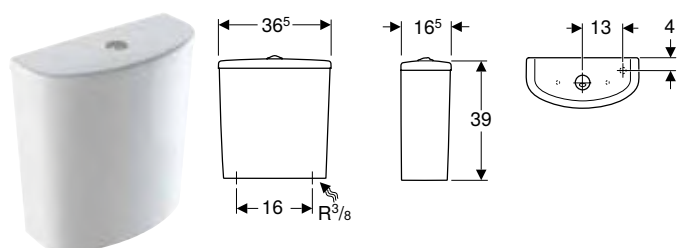

Splachovací nádržky na omítku pro WC, ze sanitární keramiky

Umístěná na WC míse

Splachovací nádržka Geberit Selnova umístěná na WC míse, 2 množství splachování, spodní přívod vody

click & scan

Účely použití

- K instalaci na WC mísu
- Pro přívody vody 3/8"

Technické informace

Splachovací množství, nastavení ve výrobě	4 l / 2,6 l
Velké splachovací množství – rozsah nastavení	4 l / 6 l
Malé splachovací množství – rozsah nastavení	2,6 l / 4 l
Materiál	Sanitární keramika

Vlastnosti

- 2 množství splachování
- Přívod vody spodní

Rozsah dodávky

- Splachovací nádržka umístěná na WC míse
- Vnitřní souprava

Pol. č.	Barva / povrch	B [cm]	H [cm]	T [cm]	CZK/ks.
500.268.01.1	Bílá	36,5	38	16,5	3'326

Kombinovatelné s

- Stojící WC Geberit Selnova Comfort pro splachovací nádržku umístěnou na WC míse, WC s hlubokým splachováním, vodorovný vývod, zvýšené → str. 120
- Stojící WC Geberit Selnova pro splachovací nádržku umístěnou na WC míse, WC s hlubokým splachováním, vodorovný vývod, částečně uzavřený tvar → str. 94
- Stojící WC Geberit Selnova pro splachovací nádržku umístěnou na WC míse, WC s hlubokým splachováním, svislý vývod → str. 96
- Stojící WC Geberit Selnova pro splachovací nádržku umístěnou na WC míse, WC s hlubokým splachováním, vodorovný vývod → str. 96
- Stojící WC Geberit Selnova pro splachovací nádržku umístěnou na WC míse, WC s hlubokým splachováním, vývod horizontálně, Rimfree → str. 93
- Stojící WC Geberit Selnova pro splachovací nádržku umístěnou na WC míse, WC s hlubokým splachováním, vývod horizontálně, částečně uzavřený tvar, Rimfree → str. 92
- Stojící WC Geberit Selnova pro splachovací nádržku umístěnou na WC míse, WC s hlubokým splachováním, svislý vývod, částečně uzavřený tvar → str. 95