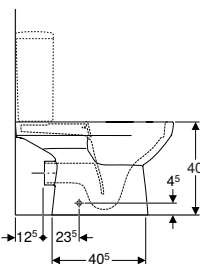

Stojící WC Geberit Selnova Square pro splachovací nádržku umístěnou na WC míse, WC s hlubokým splachováním, vývod horizontálně, částečně uzavřený tvar, Rimfree

click & scan

Účely použití

- Pro splachovací nádržky umístěné na WC míse

Technické informace

Materiál	Sanitární keramika

Vlastnosti

- Stojící na podlaze
- WC s hlubokým splachováním
- Rimfree
- Splachuje se 4 l
- Vývod vodorovný
- Částečně uzavřený tvar

Rozsah dodávky

- WC keramika
- Upevňovací materiál

Pol. č.	Barva / povrch	B [cm]	H [cm]	T [cm]	CZK/ks.
501.563.01.7	Bílá	35	40	68	5'089

Nutno objednat zvlášť

- Splachovací nádržka
- WC sedátko

Kombinovatelné s

- Splachovací nádržka Geberit Selnova umístěná na WC míse, 2 množství splachování, spodní přívod vody → str. 109
- Splachovací nádržka Geberit Selnova Square umístěná na WC míse, 2 množství splachování, boční přívod vody → str. 108
- WC sedátko Geberit Selnova Square, upevnění zdola → str. 116
- WC sedátko Geberit Selnova Square, upevnění shora → str. 116

Příslušenství

- Přehled příslušenství – WC keramiky Geberit Selnova Square ve spojení s přípojovacími trubkami → str. 143