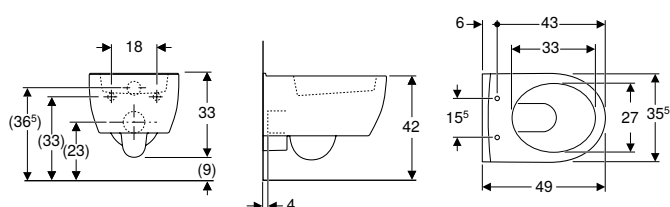

## Závěsné WC Geberit iCon s hlubokým splachováním, zkrácené vyložení, uzavřený tvar

click & scan