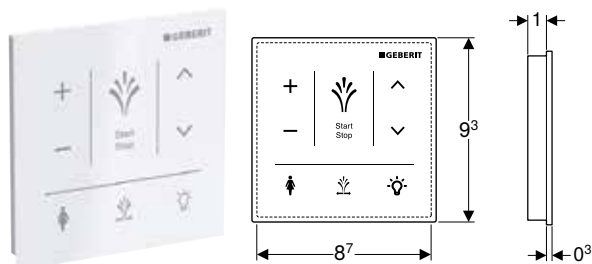

Nástěnný ovládací panel pro Geberit AquaClean Sela

click & scan

Účely použití

- K ručnímu, bezdrátovému ovládní funkcí sprchovacího WC
- K montáži na omítku
- Pro Geberit AquaClean Sela

Technické informace

Typ baterie	CR2032 (3 V)
Životnost dodané baterie	2 roky
Druh ochrany	IPX4
Provozní teplota	5–40 °C
Relative humidity	10–100 %

Vlastnosti

- Ovládací plocha kapacitní
- Povrch ze skla
- Spojení přes bluetooth
- Napájení z baterie
- Výstraha v případě slabé baterie

Rozsah dodávky

- 3 lithiové baterie typ CR 2032
- Upevňovací materiál

Pol. č.	Barva / povrch	B [cm]	H [cm]	CZK/ks.
147.041.SI.1	Bílá / Sklo	9,3	9,3	----
147.041.SJ.1	Černá / Sklo	9,3	9,3	----