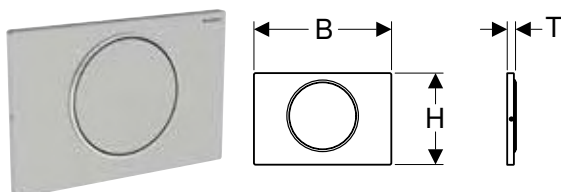

Ovládací tlačítka Geberit Sigma10, pro splachování Start/Stop, přišroubovatelné

click & scan

Účely použití

- Ke spuštění splachování u Sigma splachovacích nádržek pod omítku

Vlastnosti

- Ovládání zepředu
- Tyčky tlačítka zvukově izolované, rychlé nastavení bez nářadí