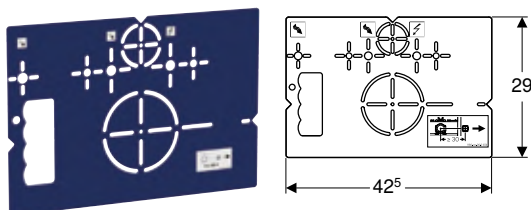

Vrtací šablona Geberit pro závěsné WC a Geberit AquaClean

click & scan

Účely použití

- Ke značení výřezů opláštění pro montážní prvky pro závěsné WC Geberit
- Ke značení připojovacích poloh sprchovacích WC Geberit AquaClean

Vlastnosti

- Nanesená prášková barva

Pol. č.

111.747.00.1

CZK/ks.