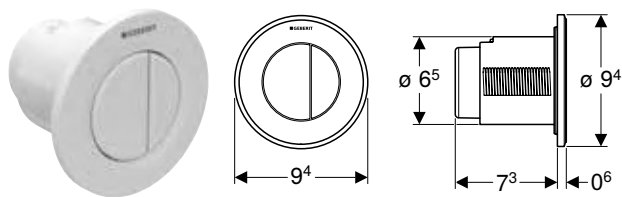

Ovládací tlačítka a ovládání WC

Ovládání WC s pneumatickým spuštěním splachování
Pro 2 množství splachování

Oddálené ovládání Geberit typ 01, pneumatické, pro 2 množství splachování, pro Geberit Sigma splachovací nádržku pod omítku 8 cm, tlačítko pod omítku

click & scan

Účely použití

- K pneumatickému oddálenému ovládání splachovacích nádržek Geberit pod omítku
- Pro 2 množství splachování
- Pro zděné konstrukce a konstrukce prováděné suchým procesem
- K montáži pod omítku
- Pro Sigma splachovací nádržky pod omítku 8 cm

Vlastnosti

- Provedení kulaté
- Kombinovatelný s ovládacími tlačítky Geberit pro 1 množství splachování a splachování Start/Stop nebo krycí deskou Geberit

Rozsah dodávky

- Tlačítko
- Pneumatický zvedák
- Vzduchová hadička délka 2 m
- Trubková chránička délka 1,7 m
- Krabice pod omítku s krytem pro hrubou montáž
- Upevňovací materiál

Technické informace

Ovládací síla (N) max.	25 N

Pol. č.	Barva / povrch	Materiál	CZK/ks.
116.043.11.1	Bílá	Plast	2'534
116.043.21.1	Pochromovaná lesklá	Plast	2'925
116.043.JQ.1	Chrom matný / Nanesena vrstva easy-to-clean	Plast	3'293