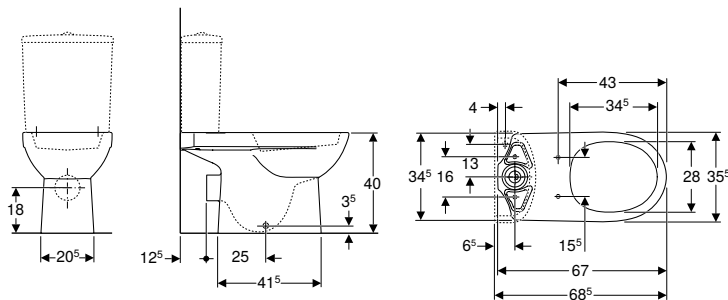

Stojící WC Geberit Selnova pro splachovací nádržku umístěnou na WC míse, WC s hlubokým splachováním, vodorovný vývod, částečně uzavřený tvar

click & scan

Účely použití

- Pro splachovací nádržku umístěné na WC míse

Technické informace

Materiál	Sanitární keramika

Vlastnosti

- Stojící na podlaze
- WC s hlubokým splachováním
- Se splachovacím okrajem
- Typ 1, objem velkého spláchnutí 6 l, podle EN 997
- Typ 2 podle EN 997
- Vývod vodorovný
- Částečně uzavřený tvar

Rozsah dodávky

- WC keramika
- Upevňovací materiál

Pol. č.	Barva / povrch	B [cm]	H [cm]	T [cm]	CZK/ks.
500.287.01.7	Bílá	35,5	40	67	3'272

Nutno objednat zvlášť

- Splachovací nádržka
- WC sedátko

Kombinovatelné s

- Splachovací nádržka Geberit Selnova umístěná na WC míse, 2 množství splachování, spodní přívod vody → str. 109
- Splachovací nádržka Geberit Selnova Square umístěná na WC míse, 2 množství splachování, boční přívod vody → str. 108
- Splachovací nádržka Geberit Selnova umístěná na WC míse, 2 množství splachování, spodní přívod vody → str. 106
- Splachovací nádržka Geberit Selnova umístěná na WC míse, 2 množství splachování, boční přívod vody → str. 107
- WC sedátko Geberit Selnova, plastové upevňovací závěsy, upevnění zdola → str. 113
- WC sedátko Geberit Selnova, upevnění shora → str. 114
- WC sedátko Geberit Selnova, upevnění zdola → str. 114
- WC sedátko Geberit Selnova se sedátkem pro děti, upevnění shora → str. 115
- WC sedátko Geberit AquaClean Tuma Comfort → str. 20
- WC sedátko Geberit AquaClean Tuma Classic → str. 22
- WC sedátko Geberit AquaClean 4000 → str. 24

Příslušenství

- Přehled příslušenství – WC keramiky Geberit Selnova ve spojení s přípojovacími trubkami → str. 142