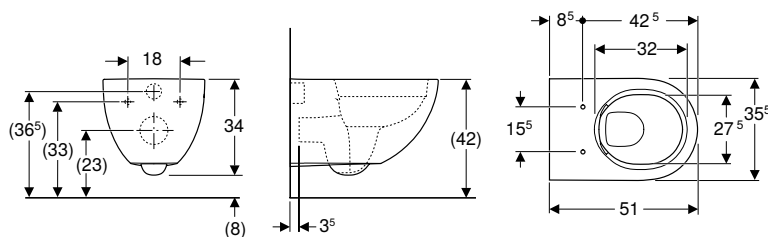

Závěsné WC Geberit Acanto s hlubokým splachováním, uzavřený tvar, Rimfree

click & scan

Účely použití

- Pro splachovací nádržky pod omítku
- Pro tlakové splachovače pod omítku

Technické informace

Materiál	Sanitární keramika

Rozsah dodávky

- Upevňovací materiál

Vlastnosti

- Závěsná
- WC s hlubokým splachováním
- Rimfree
- Jednoduché připevnění pomocí Easy Fast Fixing (typ EFF3)
- Typ 1, objem velkého spláchnutí 6 / 5 / 4 l, podle EN 997
- Typ 2 podle EN 997
- Splachuje se 4 l
- Uzavřený tvar
- Skryté upevnění

Pol. č.	Barva / povrch	B [cm]	H [cm]	T [cm]	CZK/ks.
500.600.01.2	Bílá	35	34	51	13'435
500.600.01.8	Bílá / KeraTect	35	34	51	15'853

Nutno objednat zvlášť

- WC sedátko

Kombinovatelné s

- WC sedátko Geberit Acanto → str. 110