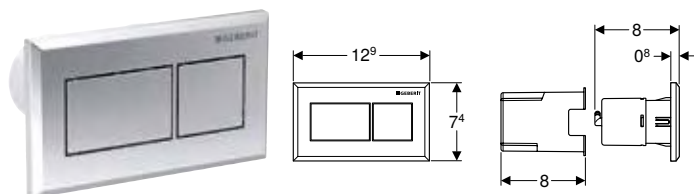

Oddálené ovládání Geberit, hranatý design, pneumatické, pro 2 množství splachování, pro splachovací nádržku pod omítku Sigma 8 cm, tlačítko pod omítku

click & scan

Účely použití

- K pneumatickému oddálenému ovládní splachovacích nádržek Geberit pod omítku
- Pro Sigma splachovací nádržky pod omítku 8 cm
- Ke spuštění 2 množství splachování
- Pro zděné konstrukce a konstrukce prováděné suchým procesem
- K montáži pod omítku

Vlastnosti

- Kombinovatelný s ovládacími tlačítky Geberit pro 1 množství splachování a splachování Start/Stop nebo krycí deskou Geberit
- Hranatý design

Rozsah dodávky

- Tlačítko
- Pneumatický zvedák
- Vzduchová hadička délka 2 m
- Trubková chránička délka 1,7 m
- Upevňovací materiál

Technické informace

Ovládací síla (N) max.	22 N

Pol. č.	Barva / povrch	Materiál	CZK/ks.
116.053.GH.1	Deska a ovládací tlačítko: pochromované, kartáčované, s povrchovou úpravou easy-to-clean	Tlakový zinkový odlitek	7'031
116.053.KA.1	Deska: pochromovaná lesklá Ovládací tlačítko: pochromovaná matná	Plast	3'537
116.053.KT.1	Deska: bílá Ovládací tlačítko: pochromovaná, kartáčovaná	Plast	3'537
116.053.KV.1	Deska: černá Ovládací tlačítko: pochromovaná, kartáčovaná	Plast	3'537