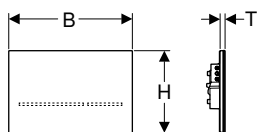

Ovládání WC Geberit s elektronickým spuštěním splachování, napájení ze sítě, pro splachovací nádržku pod omítku Sigma 8 cm, 2 množství splachování, s bezdotykovým ovládacím tlačítkem Sigma80

click & scan

Účely použití

- Pro soukromý a poloveřejný sektor
- Ke spuštění 2 množství splachování
- Pro zděné konstrukce a konstrukce prováděné suchým procesem
- Pro Sigma splachovací nádržky pod omítku 8 cm, typová řada 2016
- Nevhodné pro použití s Geberit dávkovačem desinfekčních tablet
- Vhodný pro bezbariérové stavby

Technické informace

Druh ochrany	IP45
Jmenovité napětí	85–240 V AC
Provozní napětí	12 V DC
Síťová frekvence	50–60 Hz
Příkon v klidu	0,15 W
Intervalové splachování, rozsah nastavení min.	1–168 h
Intervalová doba proplachování, rozsah nastavení	1–200 s
Intervalová doba proplachování, nastavení ve výrobě	5 s
Doba zdržení, rozsah nastavení	1–60 s
Doba zdržení, nastavení ve výrobě	7 s

Rozsah dodávky

- Ovládací tlačítko Sigma80
- Upevňovací rámeček
- Držák se servomotorem a zvedacím zařízením, předmontovaný

Vlastnosti

- Ruční spuštění splachování, bezdotykové
- Automatické ovládání splachování lze aktivovat
- Ovládání splachování přes externí tlačítko možné
- Ovládací tlačítko bez mechanických tlačítek
- Identifikace tlačítek pomocí světelných proužků
- Osvětlení tlačítek se aktivuje detekcí uživatele
- Osvětlení tlačítek nastavitelné v pěti barvách
- Orientační světlo aktivovatelné
- Napájení elektrickým proudem pomocí externího síťového zdroje
- Transformace síťového napětí na nízké napětí 12 V DC
- Provoz s nízkým napětím, ve splachovací nádržce žádné síťové napětí
- S konektory chráněnými proti přepólování
- Infračervené čidlo pro zaznamenání uživatele se zatmívacím pozadím
- Infračervený senzor samonastavitelný
- Spolehlivá IR detekce vzdálenosti
- Snímací rozsah zaznamenání uživatele nastavitelný
- Interval spláchnutí nastavitelný
- Předspláchnutí nastavitelné
- Minimální doba zdržení nastavitelná
- Nastavení přístroje a obsluha s mobilním zařízením přes integrované rozhraní Bluetooth®
- Kompatibilní s aplikací Geberit Control App
- Spojené vodičem k síti s Geberit Gateway prostřednictvím konvertoru GEBUS
- Bezdrátově spojený k síti s Geberit Gateway přes Bluetooth®
- Kompatibilní s Geberit Connect
- Kompatibilní se servisním dálkovým ovládáním Geberit
- Spuštění splachování lze deaktivovat
- Zvedací mechanismus s nízkou hlučností
- Elektrické zvedací zařízení samokalibrovací
- Zamykatelný
- Snadná údržba a čištění

Pol. č.	Barva / povrch	Materiál	B [cm]	H [cm]	T [cm]	Příkon (W)	CZK/ks.
116.092.SG.6	Černá / Sklo zrcadlové	Sklo	24,7	16,4	1	≤ 4	34'356
116.092.SM.6	Sklo zrcadlové	Sklo	24,7	16,4	1	≤ 4	34'356

Nutno objednat zvlášť

- Geberit souprava pro hrubou montáž s síťovým zdrojem, pro ovládání WC s elektronickým ovládáním splachování, 12 V → str. 228

Kombinovatelné s

- Sada síťový zdroj 230 V / 12 V / 50 Hz, s napájecím kabelem 1,8 m a kombinovanou připojovací krabicí → str. 186

Příslušenství

- Geberit Service-Handy → str. 383
- Ovládání pro údržbu Geberit → str. 383