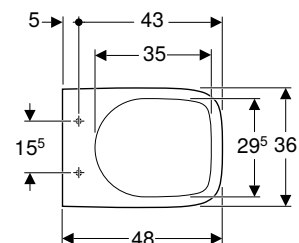

Závěsné WC Geberit Selnova Compact s hlubokým splachováním, zkrácené vyložení, hranatý design

click & scan

Účely použití

- Pro splachovací nádržky pod omítku
- Pro tlakové splachovače
- K osazení v malých koupelnách a WC pro hosty

Technické informace

Materiál Sanitární keramika

Vlastnosti

- Závěsná
- WC s hlubokým splachováním
- Se splachovacím okrajem
- Typ 1, objem velkého spláchnutí 6 / 4 l, podle EN 997
- Typ 2 podle EN 997
- Splachuje se 4 l
- Zkrácené vyložení

Rozsah dodávky

- WC keramika

Pol. č.	Barva / povrch	B [cm]	H [cm]	T [cm]	CZK/ks.
501.504.00.7	Bílá	36	34	48	4'763

Nutno objednat zvlášť

- WC sedátko

Kombinovatelné s

- WC sedátko Geberit Selnova Square, upevnění shora → str. 116