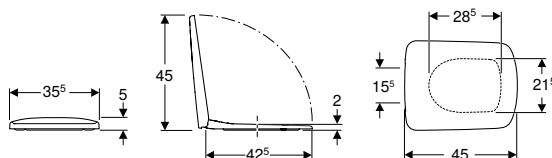

### WC sedátko Geberit Selnova Compact, hranatý design, upevnění shora

click & scan