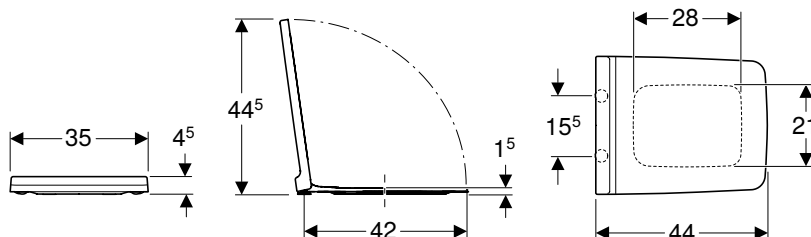

WC sedátka

WC sedátka

WC sedátko Geberit Xeno²

click & scan

Technické informace

Materiál	Duroplast
Vzdálenost upevnění	15,5 cm

Vlastnosti

- Překrývající WC víko

Pol. č.	Barva / povrch	Rychloupínací kloubové závěsy	Plynulé sklápění	Upevnění	Materiál závěsu	CZK/ks.
500.537.01.1	Bílá / Lesklý	Ne	Ano	Seshora	Mosaz pochromovaná	7'876
500.833.01.1	Bílá / Lesklý	Ano	Ano	Seshora	Mosaz pochromovaná	7'986

Kombinovatelné s

- Závěsné WC Geberit Xeno² s hlubokým splachováním, uzavřený tvar, Rimfree → str. 79