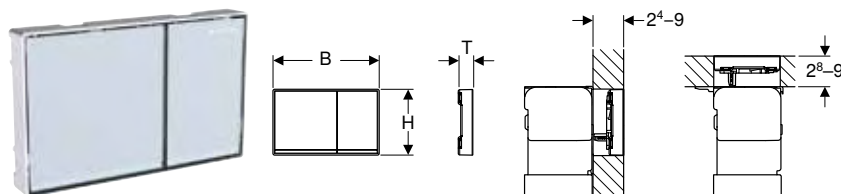

Příslušenství

- Prodlužovací Geberit souprava pro splachovací nádržky pod omítku Sigma, Omega a Kappa → str. 185

Ovládací tlačítko Geberit Omega60, pro 2 množství splachování, plošně zalícované

click & scan

Účely použití

- Ke spuštění splachování u Omega splachovacích nádržek pod omítku
- Pro tloušťku přezdění včetně obkladu 24–90 mm (ovládání zepředu)
- Pro tloušťky opláštění 28–90 mm (ovládání shora)

Rozsah dodávky

- Distanční rám
- 2 vymezovací držáky
- 2 stavitelné úchytky
- 2 tyčky tlačítka
- Upevňovací materiál

Vlastnosti

- Ovládání shora nebo zepředu
- Ovládání zalícované
- Tyčky tlačítka zvukově izolované, rychlé nastavení bez nářadí

Pol. č.	Barva / povrch	Materiál	B [cm]	H [cm]	T [cm]	CZK/ks.
115.081.GH.1	Ovládací tlačítko: pochromovaná, kartáčovaná, s povrchovou úpravou easy-to-clean Designový proužek a rám: pochromovaný lesklý	Tlakový zinkový odlitek	18,4	11,4	2,5	15'248
115.081.JK.1	Ovládací tlačítko: láva Designové proužky: zrcadlové Rám: pochromovaný lesklý	Tlakový zinkový odlitek / sklo	18,4	11,4	2,5	15'248
115.081.JL.1	Ovládací tlačítko: písková šedá Designové proužky: zrcadlové Rám: pochromovaný lesklý	Tlakový zinkový odlitek / sklo	18,4	11,4	2,5	15'248
115.081.SI.1	Ovládací tlačítko: bílé Designové proužky: zrcadlové Rám: pochromovaný lesklý	Tlakový zinkový odlitek / sklo	18,4	11,4	2,5	15'248
115.081.SJ.1	Ovládací tlačítko: černé Designové proužky: zrcadlové Rám: pochromovaný lesklý	Tlakový zinkový odlitek / sklo	18,4	11,4	2,5	15'248

Příslušenství

- Krycí rámeček Geberit pro ovládací tlačítko Omega60 → str. 176