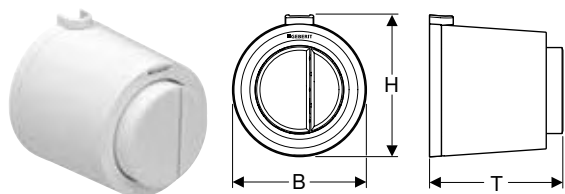

Oddálené ovládání Geberit typ 01, pneumatické, pro 2 množství splachování, pro Geberit Sigma splachovací nádržku pod omítku 8 cm, tlačítko na omítku

click & scan

Účely použití

- K pneumatickému oddálenému ovládání splachovacích nádrží Geberit pod omítku
- Pro 2 množství splachování
- Pro zděné konstrukce a konstrukce prováděné suchým procesem
- K montáži na omítku
- Pro Sigma splachovací nádržky pod omítku 8 cm

Vlastnosti

- Provedení kulaté
- Ovládací tlačítka vyvýšené
- Kombinovatelný s ovládacími tlačítky Geberit pro 1 množství splachování a splachování Start/Stop nebo krycí deskou Geberit

Rozsah dodávky

- Tlačítko
- Pneumatický zvedák
- Vzduchová hadička délka 2 m
- Upevňovací materiál
- Trubková chránička délka 0,9 m

Technické informace

Ovládací síla (N) max.	25 N

Pol. č.	Barva / povrch	Materiál	B [cm]	H [cm]	T [cm]	CZK/ks.
116.049.11.1	Alpská bílá	Plast	8,5	9	8,5	2'728