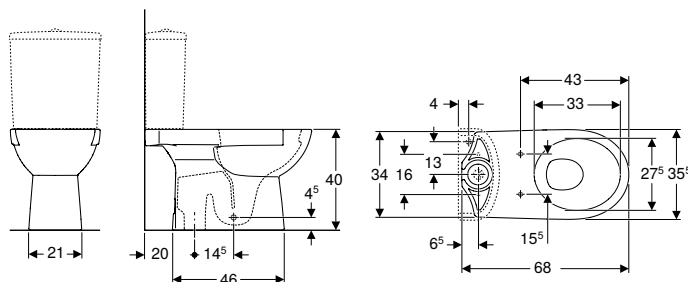

Stojící WC Geberit Selnova pro splachovací nádržku umístěnou na WC míse, WC s hlubokým splachováním, svislý vývod, částečně uzavřený tvar

click & scan

Účely použití

- Pro splachovací nádržky umístěné na WC míse

Technické informace

Materiál	Sanitární keramika

Vlastnosti

- Stojící na podlaze
- WC s hlubokým splachováním
- Se splachovacím okrajem
- Vývod svislý
- Typ 1, objem velkého spláchnutí 6 l, podle EN 997
- Typ 2 podle EN 997
- Částečně uzavřený tvar

Rozsah dodávky

- WC keramika
- Upevňovací materiál

Pol. č.	Barva / povrch	B [cm]	H [cm]	T [cm]	CZK/ks.
500.151.01.7	Bílá	35,5	40	68	3'272

Nutno objednat zvlášť

- Splachovací nádržka
- WC sedátko

Kombinovatelné s

- Splachovací nádržka Geberit Selnova umístěná na WC míse, 2 množství splachování, spodní přívod vody → str. 109
- Splachovací nádržka Geberit Selnova Square umístěná na WC míse, 2 množství splachování, boční přívod vody → str. 108
- Splachovací nádržka Geberit Selnova umístěná na WC míse, 2 množství splachování, spodní přívod vody → str. 106
- Splachovací nádržka Geberit Selnova umístěná na WC míse, 2 množství splachování, boční přívod vody → str. 107
- WC sedátko Geberit Selnova, plastové upevňovací závěsy, upevnění zdola → str. 113
- WC sedátko Geberit Selnova, upevnění shora → str. 114
- WC sedátko Geberit Selnova, upevnění zdola → str. 114
- WC sedátko Geberit Selnova se sedátkem pro děti, upevnění shora → str. 115