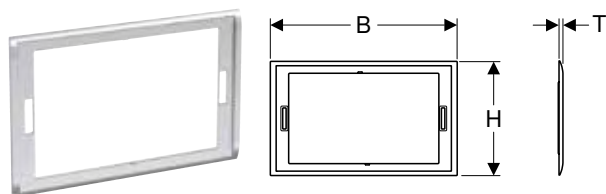

Krycí rámeček Geberit pro ovládací tlačítko Sigma70

click & scan

Účely použití

- Pro ovládací tlačítka Geberit Sigma70
- K zakrytí nerovných hran obkladů

Pol. č.	Barva / povrch	Materiál	B [cm]	H [cm]	T [cm]	CZK/ks.
115.623.21.1	Pochromovaná lesklá	Tlakový zinkový odlitek	25,7	15,7	0,6	4'331
115.623.QC.1	Černý chrom / Leštěný	Tlakový zinkový odlitek	25,7	15,7	0,6	4'331