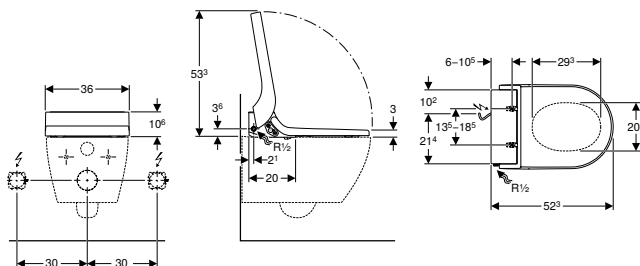

WC sedátko Geberit AquaClean Tuma Classic

click & scan

Účely použití

- Ke komfortnímu používání WC
- K ošetřující očištění anální oblasti vodou
- K dodatečné montáži na WC keramiky (výměna za WC sedátko)

Technické informace

Druh ochrany	IPX4
Jmenovité napětí	230 V AC
Síťová frekvence	50 Hz
Příkon v klidu max.	0,5 W
Délka kabelu	2 m
Tlak při průtoku	50–1000 kPa
Provozní teplota	5–40 °C
Teplota vody, rozsah nastavení	34–40 °C
Teplota vody, nastavení ve výrobě	37 °C
Výpočtový průtok	0,02 l/s
Minimální přetlak pro výpočtový průtok	50 kPa
Doba sprchování	50 s
Zatížení WC sedátka max.	150 kg

Vlastnosti

- Ohřev vody pomocí průtokového ohřívače
- Anální sprcha s technologií sprchování WhirlSpray
- Rameno s tryskou pro anální oblast výsvnné
- Intenzita sprchovacího proudu nastavitelná v pěti stupních
- Oscilační sprcha (automatický pohyb ramena s tryskou tam a zpět)
- Automatické předčištění a dočištění sprchovací trysky čistou vodou
- Odvápňovací program
- Sedací kruh a WC víko s plynulým sklápěním
- WC víko s funkcí pomalého otevírání SoftOpening
- Přívod vody boční vlevo
- Elektrické připojení k síti vzadu, se skrytou možností přeložení doleva nebo doprava
- Síťový kabel s možností zkrácení
- Schválení dle (DIN) EN 1717 / (DIN) EN 13077
- Kompatibilní s aplikací Geberit Home
- Nastavení teploty vody pomocí aplikace Geberit Home
- Deaktivace průtokového ohřívače pomocí aplikace Geberit Home
- Polohování ramene s tryskou v pěti stupních pomocí aplikace Geberit Home

Rozsah dodávky

- Pancéřová hadička 3/8", s kolenem 1/2"
- Plastový kryt
- Upevňovací materiál
- Vyrovnávací podložka pro WC sedátko/keramiku
- Odvápňovací prostředek 125 ml

Pol. č.	Barva / povrch	Třída ochrany	Příkon (W)	CZK/ks.
146.072.11.1	Bílá	I	2000	----

Nutno objednat zvlášť

- Sada připojení vody

Kombinovatelné s