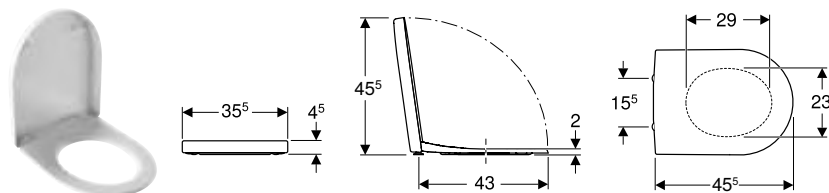

WC-sedátko Geberit iCon

click & scan

Technické informace

Materiál	Duroplast
Vzdálenost upevnění	15,5 cm

Vlastnosti

- Překrývající WC víko

Pol. č.	Barva / povrch	Rychloupínací kloubové závěsy	Plynulé sklápění	Upevnění	Materiál závěsu	CZK/ks.
500.670.01.1	Bílá / Lesklý	Ano	Ano	Seshora	Mosaz pochromovaná	6'906
574130000	Bílá / Lesklý	Ne	Ano	Seshora	Mosaz pochromovaná	6'983
574120000	Bílá / Lesklý	Ne	Ne	Seshora	Nerezová ocel	4'645

Kombinovatelné s

- Závěsné WC Geberit iCon s hlubokým splachováním, uzavřený tvar, Rimfree → str. 81
- Závěsné WC Geberit iCon s hlubokým splachováním, uzavřený tvar → str. 84
- Závěsné WC Geberit iCon s hlubokým splachováním, zkrácené vyložení, uzavřený tvar, Rimfree → str. 82
- Závěsné WC Geberit iCon s hlubokým splachováním, zkrácené vyložení, uzavřený tvar → str. 84
- Stojící WC s hlubokým splachováním Geberit iCon, vzadu rovný ke stěně, uzavřený tvar, Rimfree → str. 100