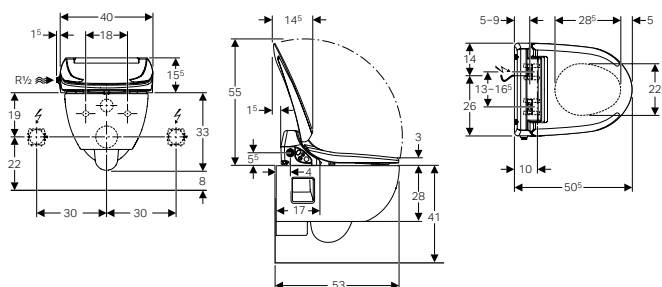

Sada Geberit AquaClean 4000 WC sedátka se závěsným WC

click & scan

Účely použití

- Ke komfortnímu používání WC
- K ošetřující očištění anální oblasti vodou

Technické informace

Druh ochrany	IPX4
Jmenovité napětí	230 V AC
Síťová frekvence	50–60 Hz
Příkon v ekonomickém režimu provozu / při zapnutém vytápěcím tělese	0,45 W / 5,8 W
Délka kabelu	2 m
Tlak při průtoku	50–1000 kPa
Provozní teplota	10–40 °C
Teplota vody, nastavení ve výrobě	37 °C
Výpočtový průtok	0,04 l/s
Minimální přetlak pro výpočtový průtok	50 kPa
Doba sprchování	20 s
Zatížení WC sedátka max.	150 kg

Vlastnosti

- WC keramika bez oplachovacího okraje
- WC s hlubokým splachováním s keramickým povrchem odpuzujícím nečistoty
- Sedací kruh a WC víko s plynulým sklápěním
- Zabudovaný zásobník teplé vody
- Rameno s tryskou pro anální oblast výsuvné
- Intenzita sprchovacího proudu nastavitelná v pěti stupních
- Automatické předčištění a dočištění sprchovací trysky čistou vodou
- Sprchovací proud se v průběhu sprchování pomalu a plynule ochlazuje
- Režim provozu zásobníku teplé vody nastavitelný (ZAP / VYP / ekonomický režim provozu)
- Zaznamenání uživatele pro ohřev teplé vody
- Naposledy použitá nastavení budou automaticky uložena
- Přívod vody boční vlevo
- Elektrické připojení k síti vzadu, se skrytou možností přeložení doleva nebo doprava
- Síťový kabel s možností zkrácení
- Schválení dle (DIN) EN 1717 / (DIN) EN 13077

Rozsah dodávky

- Sada připojení vody pro boční přívod vlevo, pro splachovací nádržku na omítku
- Plastový kryt
- Vyrovnávací podložka pro WC sedátka/keramiku
- Upevňovací materiál
- Závěsná WC mísa
- Sada pro připojení vody pro Sigma a Omega splachovací nádržky pod omítku 12 cm, stavební výška 112 cm
- Připojovací souprava pro WC, $\varnothing$ 90 mm
- Souprava pro tlumení hluku

Pol. č.	Barva / povrch	Třída ochrany	Příkon (W)	Typ zástrčky	CZK/ks.
146.135.11.1	Bílá	I	800	CEE 7/7	----

Příslušenství

- Přehled příslušenství – Připojení vody a elektřiny pro splachovací nádržky pod omítku Geberit → str. 29