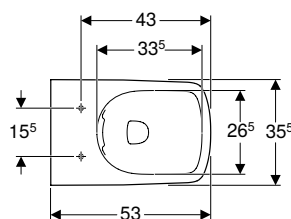

Stojící WC Geberit Selnova Square s hlubokým splachováním, vzadu rovné ke stěně, vodorovný nebo vertikální vývod, částečně uzavřený tvar, Rimfree

click & scan

Technické informace

Materiál	Sanitární keramika

Rozsah dodávky

- WC keramika
- Upevňovací materiál

Vlastnosti

- Stojící na podlaze
- K přisazení ke stěně
- WC s hlubokým splachováním
- Rimfree
- Horizontální nebo vertikální vývod
- Typ 1, objem velkého spláchnutí 6 / 4 l, podle EN 997
- Typ 2 podle EN 997
- Splachuje se 4 l
- Částečně uzavřený tvar

Pol. č.	Barva / povrch	B [cm]	H [cm]	T [cm]	CZK/ks.
501.564.01.7	Bílá	35,5	40	53	5'998

Nutno objednat zvlášť

- WC sedátko