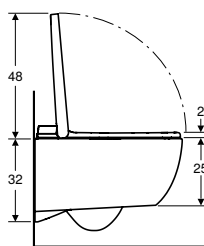

Novinka

Kompletní závěsné WC Geberit AquaClean Alba

Účely použití

- Ke komfortnímu používání WC
- K ošetřující očištění anální oblasti vodou

Technické informace

Druh ochrany	IPX4
Jmenovité napětí	230 V AC
Síťová frekvence	50 Hz
Příkon v klidu max.	0,5 W
Tlak při průtoku	50–1000 kPa
Provozní teplota	5–40 °C
Teplota vody, rozsah nastavení	34–40 °C
Výpočtový průtok	0,02 l/s
Minimální přetlak pro výpočtový průtok	50 kPa
Doba sprchování	20 s
Zatížení WC sedátka max.	150 kg

Rozsah dodávky

- Sada pro připojení vody pro Sigma a Omega splachovací nádržky pod omítku 12 cm, stavební výška 112 cm
- Zdířkový spojovací konektor pro jednotku napájení
- Souprava pro tlumení hluku
- Dálkové ovládání s nástěnným držákem a baterií CR2032
- Upevňovací materiál

Vlastnosti

- Příprava teplé vody přes zásobník teplé vody
- Anální sprcha s technologií sprchování WhirlSpray
- Intenzita sprchovacího proudu nastavitelná v pěti stupních
- Nastavení teploty vody pomocí aplikace Geberit Home
- Polohování ramene s tryskou v pěti stupních pomocí aplikace Geberit Home
- Oscilační sprcha (automatický pohyb ramena s tryskou tam a zpět) nastavitelná
- Automatické předčištění a dočištění sprchovací trysky čistou vodou
- Odvápňovací program
- WC keramika bez splachovacího okraje se splachovací technologií TurboFlush
- WC s hlubokým splachováním
- Zaznamenání uživatele
- Sedací kruh a WC víko s plynulým sklápěním
- WC víko s funkcí pomalého otevírání SoftOpening
- Možnost spouštění funkce přes dálkové ovládání
- Kompatibilní s aplikací Geberit Home
- Přívod vody vlevo skrytý za WC keramikou
- Elektrické připojení k síti trojžilovým opláštěným kabelem vpravo skryté za WC keramikou
- Externí přívod vody, boční levý s příslušenstvím možný
- Elektrické připojení k síti externí, možné se zásuvkou vpravo
- Schválení dle (DIN) EN 1717 / (DIN) EN 13077

Pol. č.	Barva / povrch	B [cm]	H [cm]	T [cm]	Třída ochrany	Příkon (W)	CZK/ks.
146.350.01.1	WC keramika: bílá / KeraTect Designový kryt: bílý	37,5	40,5	56,5	I	850	----

K dodání od duben 2024

Nutno objednat zvlášť

- Připojovací hrdlo Geberit s manžetou a krycími víčky → str. 389

Příslušenství

- Přehled příslušenství – Připojení vody a elektřiny pro splachovací nádržky pod omítku Geberit → str. 29