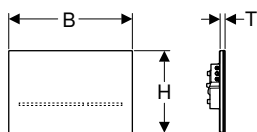

Ovládání WC Geberit s elektronickým spuštěním splachování, napájení ze sítě, pro splachovací nádržku pod omítku Sigma 12 cm, 2 množství splachování, s bezdotykovým ovládacím tlačítkem Sigma80

click & scan

Účely použití

- Pro soukromý a poloveřejný sektor
- Ke spuštění 2 množství splachování
- Pro zděné konstrukce a konstrukce prováděné suchým procesem
- K bezdotykovému spuštění splachování Sigma splachovacích nádržek pod omítku 12 cm
- Nevhodné pro použití s Geberit dávkovačem desinfekčních tablet
- Vhodný pro bezbariérové stavby

Technické informace

Druh ochrany	IP45
Jmenovité napětí	85–240 V AC
Provozní napětí	12 V DC
Síťová frekvence	50–60 Hz
Příkon v klidu	0,15 W
Intervalové splachování, rozsah nastavení min.	1–168 h
Intervalová doba proplachování, rozsah nastavení	1–200 s
Intervalová doba proplachování, nastavení ve výrobě	5 s
Doba zdržení, rozsah nastavení	1–60 s
Doba zdržení, nastavení ve výrobě	7 s

Rozsah dodávky

- Ovládací tlačítko Sigma80
- Upevňovací rámeček
- Držák se servomotorem a zvedacím zařízením, předmontovaný

Vlastnosti

- Ruční spuštění splachování, bezdotykové
- Automatické ovládání splachování lze aktivovat
- Ovládání splachování přes externí tlačítko možné
- Ovládací tlačítko bez mechanických tlačítek
- Identifikace tlačítek pomocí světelných proužků
- Osvětlení tlačítek se aktivuje detekcí uživatele
- Osvětlení tlačítek nastavitelné v pěti barvách
- Orientační světlo aktivovatelné
- Napájení elektrickým proudem pomocí externího síťového zdroje
- Transformace síťového napětí na nízké napětí 12 V DC
- Provoz s nízkým napětím, ve splachovací nádržce žádné síťové napětí
- S konektory chráněnými proti přepólování
- Infračervené čidlo pro zaznamenání uživatele se zatmívacím pozadím
- Infračervený senzor samonastavitelný
- Spolehlivá IR detekce vzdálenosti
- Snímací rozsah zaznamenání uživatele nastavitelný
- Interval spláchnutí nastavitelný
- Předspláchnutí nastavitelné
- Minimální doba zdržení nastavitelná
- Nastavení přístroje a obsluha s mobilním zařízením přes integrované rozhraní Bluetooth®
- Kompatibilní s aplikací Geberit Control App
- Spojené vodičem k síti s Geberit Gateway prostřednictvím konvertoru GEBUS
- Bezdrátově spojený k síti s Geberit Gateway přes Bluetooth®
- Kompatibilní s Geberit Connect
- Kompatibilní se servisním dálkovým ovládáním Geberit
- Spuštění splachování lze deaktivovat
- Zvedací mechanismus s nízkou hlučností
- Elektrické zvedací zařízení samokalibrované
- Zamykatelný
- Snadná údržba a čištění

Pol. č.	Barva / povrch	Materiál	B [cm]	H [cm]	T [cm]	Příkon (W)	CZK/ks.
116.090.SG.6	Černá / Sklo	Sklo	24,7	16,4	1	≤ 4	34'356
116.090.SM.6	Sklo zrcadlové	Sklo	24,7	16,4	1	≤ 4	34'356

Nutno objednat zvlášť

- Sada Geberit Power & Connect boxu s dělicí příčkou s přípojovací svorkou → str. 229
- Geberit Power & Connect box → str. 227
- Síťový zdroj Geberit pro Power & Connect box → str. 229

Kombinovatelné s