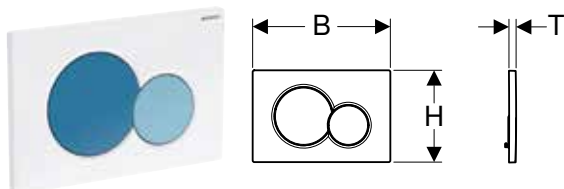

Ovládací tlačítka Geberit Sigma01 pro 2 množství splachování, pro dětské WC

click & scan

Účely použití

- Ke spuštění splachování u Sigma splachovacích nádržek pod omítku

Technické informace

Ovládací síla (N) max.	20 N

Vlastnosti

- Ovládání zepředu
- Tyčky tlačítka zvukově izolované, rychlé nastavení bez nářadí

Rozsah dodávky

- Upevňovací rámeček
- 2 stavitelné úchytky
- 2 tyčky tlačítka

Pol. č.	Barva / povrch	Materiál	B [cm]	H [cm]	T [cm]	CZK/ks.
115.770.79.5	N Deska: bílá Ovládací tlačítka velkého spláchnutí: lesní zelené Ovládací tlačítka malého spláchnutí: světle zelené	Plast	24,6	16,4	1,3	3'396
115.770.FY.5	N Deska: bílá Ovládací tlačítka velkého spláchnutí: karmínově červené Ovládací tlačítka malého spláchnutí: oranžové	Plast	24,6	16,4	1,3	3'396
115.770.LA.5	Deska: bílá Ovládací tlačítka velkého spláchnutí: žluté Ovládací tlačítka malého spláchnutí: zelené	Plast	24,6	16,4	1,3	3'396
115.770.LB.5	Deska: bílá Ovládací tlačítka velkého spláchnutí: modré Ovládací tlačítka malého spláchnutí: červené	Plast	24,6	16,4	1,3	3'396
115.770.SX.5	N Deska: bílá Ovládací tlačítka velkého spláchnutí: oceánské modré Ovládací tlačítka malého spláchnutí: světle modré	Plast	24,6	16,4	1,3	3'396

N: Novinka, k dodání od duben 2024

Kombinovatelné s

- Montážní prvek Geberit Duofix Bambini pro dětské závěsné WC, 97 cm, se splachovací nádržkou pod omítku Sigma 12 cm
- Instalační prvek Geberit Duofix Bambini pro dětské stojící WC, 97 cm, se splachovací nádržkou pod omítku Sigma 12 cm
- Závěsné WC Geberit Bambini pro děti, WC s hlubokým splachováním, Rimfree, pro WC sedátko → str. 130
- Závěsné WC Geberit Bambini pro děti, WC s hlubokým splachováním, Rimfree, bez otvorů pro WC sedátko → str. 131
- Stojící WC Geberit Bambini pro děti, WC s hlubokým splachováním, Rimfree, pro WC sedátko → str. 132
- Stojící WC Geberit Bambini pro děti, WC s hlubokým splachováním, Rimfree, bez otvorů pro WC sedátko → str. 133
- Stojící WC Geberit Bambini pro malé děti, WC s hlubokým splachováním, Rimfree → str. 134

Příslušenství

- Jednotka odsávání zápachu Geberit DuoFresh s automatickým spuštěním odsávání a dávkovačem pro tyčinku Geberit DuoFresh, pro Sigma splachovací nádržku pod omítku 12 cm → str. 167
- Jednotka odsávání zápachu Geberit DuoFresh s manuálním spuštěním odsávání a dávkovačem pro tyčinku Geberit DuoFresh, pro splachovací nádržku Sigma pod omítku, 12 cm → str. 168
- Jednotka odsávání zápachu Geberit DuoFresh s automatickým spuštěním odsávání a dávkovačem pro tyčinku Geberit DuoFresh, pro Sigma splachovací nádržku pod omítku 8 cm → str. 169
- Jednotka odsávání zápachu Geberit DuoFresh s manuálním spuštěním odsávání a dávkovačem pro tyčinku Geberit DuoFresh, pro Sigma splachovací nádržku pod omítku 8 cm → str. 170
- Dávkovač pro tyčinku Geberit DuoFresh, pro Sigma splachovací nádržku pod omítku 12 cm → str. 166
- Dávkovač pro tyčinku Geberit DuoFresh, pro Sigma splachovací nádržku pod omítku 8 cm → str. 166
- Prodlužovací Geberit souprava pro splachovací nádržky pod omítku Sigma, Omega a Kappa → str. 185