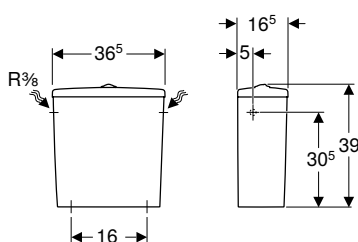

Kombinovatelné s

- Stojící WC Geberit Selnova pro splachovací nádržku umístěnou na WC míse, WC s hlubokým splachováním, vývod horizontálně, Rimfree → str. 93
- Stojící WC Geberit Selnova pro splachovací nádržku umístěnou na WC míse, WC s hlubokým splachováním, vývod horizontálně, částečně uzavřený tvar, Rimfree → str. 92
- Stojící WC Geberit Selnova pro splachovací nádržku umístěnou na WC míse, WC s hlubokým splachováním, vícesměrný vývod, částečně uzavřený tvar, Rimfree → str. 91
- Stojící WC Geberit Selnova Compact pro splachovací nádržku umístěnou na WC míse, WC s hlubokým splachováním, vícesměrný vývod, částečně uzavřený tvar, zkrácené vyložení, Rimfree → str. 98
- Stojící WC Geberit Selnova Comfort pro splachovací nádržku umístěnou na WC míse, WC s hlubokým splachováním, vodorovný vývod, zvýšené, Rimfree → str. 119

Splachovací nádržka Geberit Selnova umístěná na WC míse, 2 množství splachování, boční přívod vody

click & scan

Účely použití

- K instalaci na WC mísu
- Pro přívody vody 3/8"

Technické informace

Splachovací množství, nastavení ve výrobě	6 l / 3 l
Velké splachovací množství – rozsah nastavení	6 l
Malé splachovací množství – rozsah nastavení	3 l
Materiál	Sanitární keramika

Vlastnosti

- 2 množství splachování
- Přívod vody boční

Rozsah dodávky

- Splachovací nádržka umístěná na WC míse
- Vnitřní souprava

Pol. č.	Barva / povrch	B [cm]	H [cm]	T [cm]	CZK/ks.
500.269.01.1	Bílá	36,5	39	16,5	3'326

Kombinovatelné s

- Stojící WC Geberit Selnova Comfort pro splachovací nádržku umístěnou na WC míse, WC s hlubokým splachováním, vodorovný vývod, zvýšené → str. 120
- Stojící WC Geberit Selnova pro splachovací nádržku umístěnou na WC míse, WC s hlubokým splachováním, vodorovný vývod, částečně uzavřený tvar → str. 94
- Stojící WC Geberit Selnova pro splachovací nádržku umístěnou na WC míse, WC s hlubokým splachováním, svislý vývod → str. 96
- Stojící WC Geberit Selnova pro splachovací nádržku umístěnou na WC míse, WC s hlubokým splachováním, vodorovný vývod → str. 96
- Stojící WC Geberit Selnova pro splachovací nádržku umístěnou na WC míse, WC s hlubokým splachováním, vývod horizontálně, Rimfree → str. 93
- Stojící WC Geberit Selnova pro splachovací nádržku umístěnou na WC míse, WC s hlubokým splachováním, vývod horizontálně, částečně uzavřený tvar, Rimfree → str. 92
- Stojící WC Geberit Selnova pro splachovací nádržku umístěnou na WC míse, WC s hlubokým splachováním, svislý vývod, částečně uzavřený tvar → str. 95