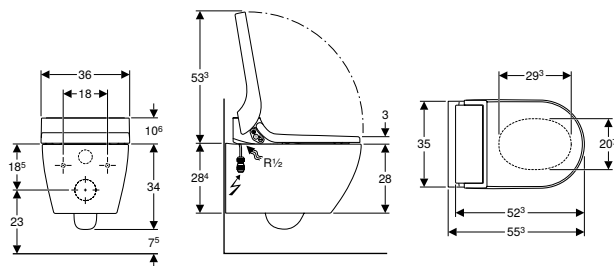

Kompletní závěsné WC Geberit AquaClean Tuma Comfort

click & scan

Účely použití

- Ke komfortnímu používání WC bez zápachu
- K ošetřující očištění anální a vaginální oblasti vodou

Technické informace

Druh ochrany	IPX4
Jmenovité napětí	230 V AC
Síťová frekvence	50 Hz
Příkon v klidu max.	0,5 W
Tlak při průtoku	50–1000 kPa
Provozní teplota	5–40 °C
Teplota vody, rozsah nastavení	34–40 °C
Teplota vody, nastavení ve výrobě	37 °C
Výpočtový průtok	0,02 l/s
Minimální přetlak pro výpočtový průtok	50 kPa
Doba sprchování	50 s
Zatížení WC sedátka max.	150 kg

Rozsah dodávky

- Sada pro připojení vody pro Sigma a Omega splachovací nádržky pod omítku 12 cm, stavební výška 112 cm
- Zdířkový spojovací konektor pro jednotku napájení
- Souprava pro tlumení hluku
- Plastový kryt
- Vyrovnávací podložka pro WC sedátko/keramiku
- Odvápňovací prostředek 125 ml
- Čisticí souprava
- Připojovací souprava pro WC, $\varnothing$ 90 mm
- Dálkové ovládání s nástěnným držákem a baterií CR2032
- Upevňovací materiál

Vlastnosti

- Ohřev vody pomocí průtokového ohřívače
- Anální sprcha s technologií sprchování WhirlSpray
- Samostatná dámská tryska v chráněné klidové poloze
- Průtokový ohřívač lze deaktivovat
- Rameno s tryskou pro anální a vaginální oblast výsvně
- Intenzita sprchovacího proudu nastavitelná v pěti stupních
- Rameno s tryskou polohovatelné v pěti stupních
- Oscilační sprcha (automatický pohyb ramena s tryskou tam a zpět) nastavitelná
- Automatické předčištění a dočištění sprchovací trysky čistou vodou
- Odvápňovací program
- WC keramika bez oplachovacího okraje
- Jednoduché připevnění pomocí Easy Fast Fixing (typ EFF3)
- WC s hlubokým splachováním se speciální glazurou KeraTect
- Zaznamenání uživatele
- Lze aktivovat odsávání zápachu s keramickým voštinovým filtrem
- Odsávání zápachu s funkcí doběhu
- Lze zapnout osoušení
- Sedací kruh s funkcí rychlého ohřevu
- Sedací kruh a WC víko s plynulým sklápěním
- WC víko s funkcí pomalého otevírání SoftOpening
- Funkce a nastavení přes dálkové ovládání
- Lze naprogramovat čtyři uživatelské profily
- Kompatibilní s aplikací Geberit Home
- Přívod vody vlevo skrytý za WC keramikou
- Elektrické připojení k síti trojžilovým opláštěným kabelem vpravo skryté za WC keramikou
- Schválení dle (DIN) EN 1717 / (DIN) EN 13077
- Nastavení teploty vody pomocí aplikace Geberit Home
- Nastavení teploty osoušení pomocí aplikace Geberit Home
- Nastavení teploty ohřevu WC sedátka pomocí aplikace Geberit Home

Pol. č.	Barva / povrch	B [cm]	H [cm]	T [cm]	Třída ochrany	Příkon (W)	CZK/ks.
146.292.11.1	WC keramika: bílá / KeraTect Designový kryt: bílý	36	44,6	55,3	I	2000	----
146.292.FW.1	WC keramika: bílá / KeraTect Designový kryt: nerezová ocel kartáčovaná	36	44,6	55,3	I	2000	----
146.292.SI.1	WC keramika: bílá / KeraTect Designový kryt: sklo bílé	36	44,6	55,3	I	2000	----
146.292.SJ.1	WC keramika: bílá / KeraTect Designový kryt: sklo černé	36	44,6	55,3	I	2000	----

Příslušenství