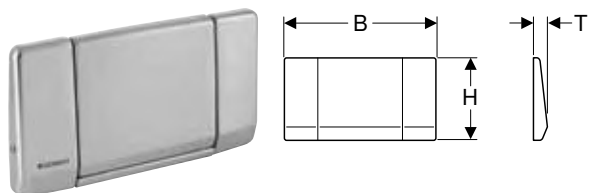

Ovládací tlačítka a ovládání WC

Ovládací tlačítka

Pro splachovací nádržky pod omítku 300T

Ovládací tlačítka Geberit Highline, pro splachování Start/Stop, přišroubovatelné

click & scan

Účely použití

- Ke spuštění splachování u Twinline splachovacích nádržek pod omítku

Vlastnosti

- Ovládání zepředu

Rozsah dodávky

- Upevňovací rámeček
- Tyčka tlačítka
- Funkční díl Stop
- Sada šroubů
- Upevňovací materiál

Pol. č.	Barva / povrch	Materiál	B [cm]	H [cm]	T [cm]	CZK/ks.
115.151.00.1	Nerezová ocel kartáčovaná	Nerezová ocel	34	18,5	3,6	6'277

Příslušenství

- Prodlužovací Geberit souprava pro splachovací nádržky pod omítku Delta a Twinline → str. 185