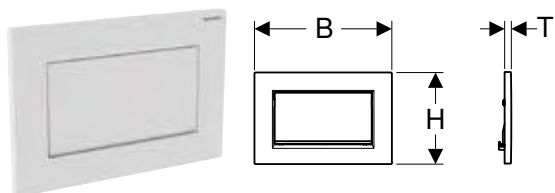

Ovládací tlačítka Geberit Sigma30, pro splachování Start/Stop, přišroubovatelné

Účely použití

- Ke spuštění splachování u Sigma splachovacích nádržek pod omítku

Technické informace

Ovládací síla (N) max.	20 N

Vlastnosti

- Ovládání zepředu
- Tyčky tlačítka zvukově izolované, rychlé nastavení bez nářadí

Rozsah dodávky

- Upevňovací rámeček
- 2 stavitelné úchytky
- Tyčka tlačítka
- Funkční díl Stop
- Sada šroubů

Pol. č.	Barva / povrch	Materiál	B [cm]	H [cm]	T [cm]	CZK/ks.
115.893.14.1	Deska a ovládací tlačítka: černý lakovaný mat, s povrchovou úpravou easy-to-clean Designový proužek: pochromovaný lesklý	Tlakový zinkový odlitek	24,6	16,4	1,2	6'668
115.893.45.1	Pozlacená	Tlakový zinkový odlitek	24,6	16,4	1,2	70'229
115.893.JT.1	Deska a ovládací tlačítka: lakování bílé matné, s povrchovou úpravou easy-to-clean Designový proužek: pochromovaný lesklý	Tlakový zinkový odlitek	24,6	16,4	1,2	6'668
115.893.KJ.1	Deska a ovládací tlačítka: bílé Designový proužek: pochromovaný lesklý	Tlakový zinkový odlitek	24,6	16,4	1,2	5'286
115.893.KX.1	Deska a ovládací tlačítka: pochromované, kartáčované, s povrchovou úpravou easy-to-clean Designový proužek: pochromovaný lesklý	Tlakový zinkový odlitek	24,6	16,4	1,2	7'018
115.893.KY.1	Deska a ovládací tlačítka: pochromované lesklé Designový proužek: pochromovaný, kartáčovaný	Tlakový zinkový odlitek	24,6	16,4	1,2	7'018

Příslušenství

- Prodlužovací Geberit souprava pro splachovací nádržky pod omítku Sigma, Omega a Kappa → str. 185