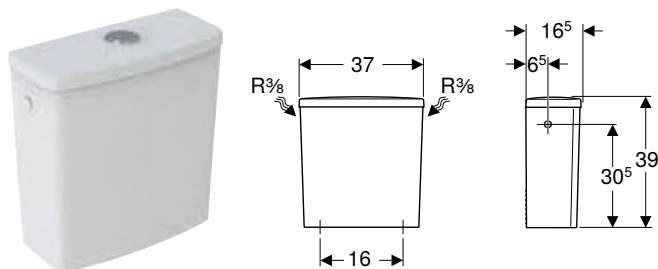

Splachovací nádržka Geberit Selnova Square umístěná na WC míse, 2 množství splachování, boční přívod vody

click & scan

Účely použití

- K instalaci na WC mísu
- Pro přívody vody 3/8"

Technické informace

Splachovací množství, nastavení ve výrobě	6 l / 3 l
Velké splachovací množství – rozsah nastavení	6 l
Malé splachovací množství – rozsah nastavení	3 l
Materiál	Sanitární keramiky

Vlastnosti

- 2 množství splachování
- Typ 1, objem velkého spláchnutí 6 l, podle EN 997
- Přívod vody boční

Rozsah dodávky

- Splachovací nádržka umístěná na WC míse
- Vnitřní souprava

Pol. č.	Barva / povrch	B [cm]	H [cm]	T [cm]	CZK/ks.
500.267.01.1	Bílá	37	39	16,5	3'547