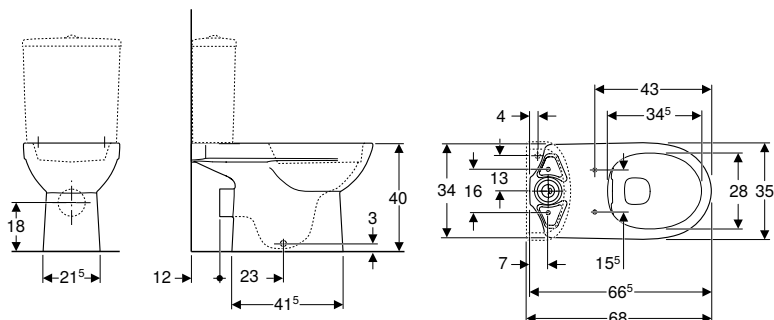

Stojící WC Geberit Selnova pro splachovací nádržku umístěnou na WC míse, WC s hlubokým splachováním, vývod horizontálně, částečně uzavřený tvar, Rimfree

click & scan

Účely použití

- Pro splachovací nádržky umístěné na WC míse

Technické informace

Materiál	Sanitární keramika

Vlastnosti

- Stojící na podlaze
- WC s hlubokým splachováním
- Rimfree
- Typ 1, objem velkého spláchnutí 6 l, podle EN 997
- Typ 2 podle EN 997
- Vývod vodorovný
- Částečně uzavřený tvar

Rozsah dodávky

- WC keramika
- Upevňovací materiál

Pol. č.	Barva / povrch	B [cm]	H [cm]	T [cm]	CZK/ks.
500.285.01.7	Bílá	35,5	40	66,5	4'544

Nutno objednat zvlášť

- Splachovací nádržka
- WC sedátko

Kombinovatelné s

- Splachovací nádržka Geberit Selnova umístěná na WC míse, 2 množství splachování, spodní přívod vody → str. 109
- Splachovací nádržka umístěná na WC míse Geberit Selnova Square, 2 množství splachování, boční přívod vody, otočná, pro WC Rimfree → str. 106
- Splachovací nádržka Geberit Selnova Square umístěná na WC míse, 2 množství splachování, boční přívod vody → str. 108
- Splachovací nádržka Geberit Selnova umístěná na WC míse, 2 množství splachování, spodní přívod vody → str. 106
- Splachovací nádržka Geberit Selnova umístěná na WC míse, 2 množství splachování, boční přívod vody → str. 107
- WC sedátko Geberit Selnova, plastové upevňovací závěsy, upevnění zdola → str. 113
- WC sedátko Geberit Selnova, upevnění zdola → str. 114
- WC sedátko Geberit Selnova, upevnění shora → str. 114
- WC sedátko Geberit Selnova se sedátkem pro děti, upevnění shora → str. 115
- WC sedátko Geberit AquaClean Tuma Comfort → str. 20
- WC sedátko Geberit AquaClean Tuma Classic → str. 22
- WC sedátko Geberit AquaClean 4000 → str. 24

Příslušenství

- Přehled příslušenství – WC keramiky Geberit Selnova ve spojení s přípojovacími trubkami → str. 142