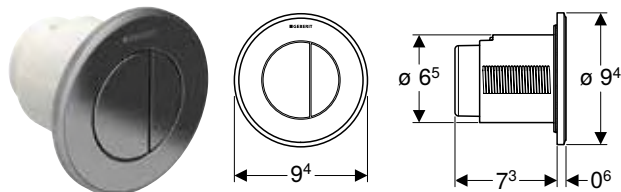

Oddálené ovládání Geberit typ 10, pneumatické, pro 2 množství splachování, tlačítko pod omítku

click & scan

Účely použití

- K pneumatickému oddálenému ovládání splachovacích nádrží Geberit na omítku a pod omítku
- Ke spuštění 2 množství splachování
- Pro zděné konstrukce a konstrukce prováděné suchým procesem
- K montáži pod omítku
- Pro Delta splachovací nádržky pod omítku 12 cm
- Pro Sigma splachovací nádržky pod omítku 12 cm
- Pro Omega splachovací nádržky pod omítku 12 cm
- Pro Kappa splachovací nádržky pod omítku 15 cm
- Pro AP123 splachovací nádržky na omítku
- Pro AP140 splachovací nádržky na omítku

Vlastnosti

- Provedení kulaté
- Kombinovatelný s ovládacími tlačítky Geberit pro 1 množství splachování, 2 množství splachování a splachování Start/Stop nebo krycí deskou Geberit

Rozsah dodávky

- Tlačítko
- Pneumatický zvedák
- Vzduchová hadička délka 2 m
- Trubková chránička délka 1,7 m
- Krabice pod omítku s krytem pro hrubou montáž
- Upevňovací materiál

Technické informace

Ovládací síla (N) max.	25 N

Pol. č.	Barva / povrch	Materiál	CZK/ks.
116.055.16.1	Růžice a ovládací tlačítka: černá matná, povlak easy-to-clean Designový kroužek: černý	Plast	4'538
116.055.DW.1	Růžice a ovládací tlačítka: černá Designový kroužek: černý matný	Plast	4'170
116.055.JQ.1	Růžice a ovládací tlačítka: pochromovaná matná, povlak easy-to-clean Designový kroužek: leštěný	Plast	4'170
116.055.KH.1	Růžice a ovládací tlačítka: pochromovaná lesklá Designový kroužek: pochromovaný matný	Plast	3'801
116.055.KJ.1	Růžice a ovládací tlačítka: bílá Designový kroužek: pochromovaný lesklý	Plast	3'411
116.055.KK.1	Růžice a ovládací tlačítka: bílá Designový kroužek: pozlacený	Plast	5'361
116.055.KM.1	Růžice a ovládací tlačítka: černá Designový kroužek: pochromovaný lesklý	Plast	3'801