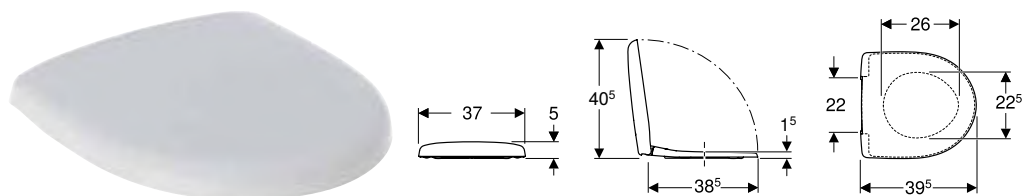

WC sedátko Geberit Selnova Compact, upevnění shora

Technické informace

Materiál	Duroplast
Vzdálenost upevnění	22 cm

Rozsah dodávky

- WC sedátko

Vlastnosti

- Překrývající WC víko
- Závěsy z kovu

Pol. č.	Barva / povrch	Rychloupínací kloubové závěsy	Plynulé sklápění	Upevnění	Materiál závěsu	CZK/ks.
501.877.00.1	Bílá / Lesklý	Ne	Ne	Seshora	Mosaz pochromovaná	1'793
501.878.00.1	Bílá / Lesklý	Ne	Ano	Seshora	Mosaz pochromovaná	2'784
501.931.00.1	Bílá / Lesklý	Ano	Ano	Seshora	Mosaz pochromovaná	3'383

Kombinovatelné s

- Stojící WC s hlubokým splachováním Geberit Selnova Compact, vzadu rovný ke stěně, vývod horizontální nebo vertikální, částečně uzavřený tvar, zkrácené vyložení, Rimfree → str. 105
- Stojící WC Geberit Selnova Compact pro splachovací nádržku umístěnou na WC míse, WC s hlubokým splachováním, vícesměrný vývod, částečně uzavřený tvar, zkrácené vyložení, Rimfree → str. 98