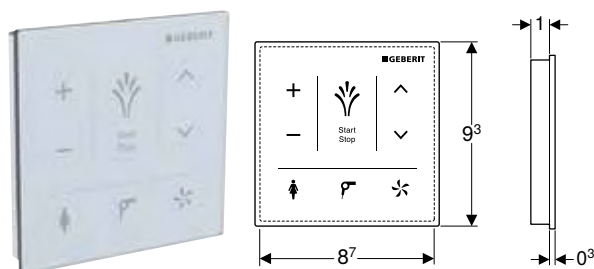

Pro WC sedátka a kompletní WC

Nástěnný ovládací panel pro Geberit AquaClean

click & scan

Účely použití

- K ručnímu, bezdrátovému ovládní funkcí sprchovacího WC
- K montáži na omítku
- Pro Geberit AquaClean Tuma Comfort
- Pro Geberit AquaClean Mera kompletní WC

Vlastnosti

- Ovládací plocha kapacitní
- Povrch ze skla
- Spojení přes bluetooth
- Napájení z baterie
- Výstraha v případě slabé baterie

Technické informace

Typ baterie	CR2032 (3 V)
Životnost dodané baterie	2 roky
Druh ochrany	IPX4
Provozní teplota	5–40 °C
Relative humidity	10–100 %

Rozsah dodávky

- 3 lithiové baterie typ CR 2032
- Upevňovací materiál

Pol. č.	Barva / povrch	B [cm]	H [cm]	CZK/ks.
147.038.SI.1	Bílá / Sklo	9,3	9,3	----
147.038.SJ.1	Černá / Sklo	9,3	9,3	----