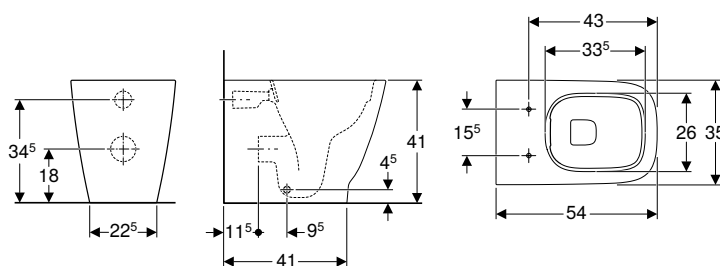

Kombinovatelné s

- WC sedátko Geberit iCon → str. 111
- WC sedátko Geberit iCon, tenký design → str. 111
- WC-sedátko Geberit iCon → str. 112
- WC sedátko Geberit AquaClean Tuma Comfort → str. 20
- WC sedátko Geberit AquaClean Tuma Classic → str. 22

Příslušenství

- Přehled příslušenství – WC keramiky Geberit iCon ve spojení s přípojovacími trubkami → str. 140

Stojící WC s hlubokým splachováním Geberit Smyle Square, vzadu rovné ke stěně, uzavřený tvar, Rimfree

click & scan

Účely použití

- Pro splachovací nádržky pod omítku

Technické informace

Materiál	Sanitární keramika

Rozsah dodávky

- Upevňovací materiál

Vlastnosti

- Stojící na podlaze
- K přisazení ke stěně
- WC s hlubokým splachováním
- Rimfree
- Typ 1, objem velkého spláchnutí 6 / 5 / 4 l, podle EN 997
- Horizontální nebo vertikální vývod
- Typ 2 podle EN 997
- Splachuje se 4,5 l
- Splachuje se 4 l
- Uzavřený tvar
- Skryté upevnění

Poř. č.	Barva / povrch	B [cm]	H [cm]	T [cm]	CZK/ks.
500.840.00.1	Bílá	35	41	54	7'857

Nutno objednat zvlášť

- WC sedátko

Kombinovatelné s

- WC sedátko Geberit Smyle Square, tenký design → str. 112
- WC sedátko Geberit Smyle Square, tenký design, sendvičový tvar → str. 113

Příslušenství

- Přehled příslušenství – WC keramiky Geberit Smyle ve spojení s přípojovacími trubkami → str. 141