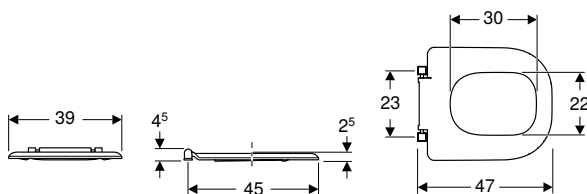

WC sedátko bez krytu Geberit Selnova Comfort Square, bezbariérový, upevnění zdola

click & scan

Technické informace

Materiál	Duroplast
Vzdálenost upevnění	23 cm

Rozsah dodávky

- Sedací kruh

Vlastnosti

- Bezbariérový
- Antibakteriální
- Tyč závěsů z nerezové oceli
- Šikmé vyrovnávací podložky zasahují do zkosené hrany WC keramiky proti sklouznutí WC sedátka na stranu
- Hranatý design

Poř. č.	Barva / povrch	Rychloupínací kloubové závěsy	Plynulé sklápění	Upevnění	Materiál závěsu	CZK/ks.
500.794.01.1	Bílá	Ne	Ne	Zesponu	Nerezová ocel	3'062

Kombinovatelné s

- Závěsné WC Geberit Selnova Comfort Square s hlubokým splachováním, prodloužené vyložení, bezbariérové, Rimfree → str. 123
- Závěsné WC Geberit Selnova Comfort Square s plochým splachováním → str. 124