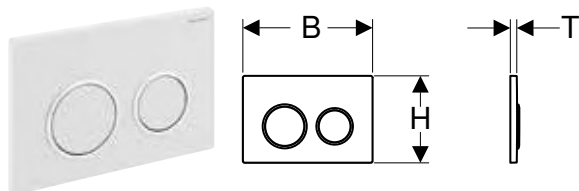

Ovládací tlačítka a ovládání WC

Ovládací tlačítka

Pro splachovací nádržky pod omítku Omega

Ovládací tlačítka Geberit Omega20, pro 2 množství splachování

click & scan

Účely použití

- Ke spuštění splachování u Omega splachovacích nádržek pod omítku

Technické informace

Ovládací síla (N) max.	20 N

Vlastnosti

- Ovládání shora nebo zepředu
- Tyčky tlačítka zvukově izolované, rychlé nastavení bez nářadí

Rozsah dodávky

- Upevňovací rámeček
- 2 stavitelné úchytky
- 2 tyčky tlačítka
- Upevňovací materiál

Pol. č.	Barva / povrch	Materiál	B [cm]	H [cm]	T [cm]	CZK/ks.
115.085.01.1	Deska a ovládací tlačítka: lakování bílé matné, s povrchovou úpravou easy-to-clean Designové kroužky: bílá	Plast	21,2	14,2	1	5'825
115.085.11.1	Deska a ovládací tlačítka: bílá Designové kroužky: bílá matná	Plast	21,2	14,2	1	4'454
115.085.14.1	Deska a ovládací tlačítka: lakování černé matné, s povrchovou úpravou easy-to-clean Designové kroužky: leskle pochromované	Plast	21,2	14,2	1	5'633
115.085.16.1	Deska a ovládací tlačítka: lakování černé matné, s povrchovou úpravou easy-to-clean Designové kroužky: černá	Plast	21,2	14,2	1	6'259
115.085.DW.1	Deska a ovládací tlačítka: černá Designové kroužky: černá matná	Plast	21,2	14,2	1	4'877
115.085.JQ.1	Deska a ovládací tlačítka: lakované s matným pochromováním, s povrchovou úpravou easy-to-clean Designové kroužky: leskle pochromované	Plast	21,2	14,2	1	6'126
115.085.JT.1	Deska a ovládací tlačítka: lakování bílé matné, s povrchovou úpravou easy-to-clean Designové kroužky: leskle pochromované	Plast	21,2	14,2	1	5'199
115.085.KH.1	Deska a ovládací tlačítka: pochromovaná lesklá Designové kroužky: matně pochromované	Plast	21,2	14,2	1	5'199
115.085.KJ.1	Deska a ovládací tlačítka: bílá Designové kroužky: leskle pochromované	Plast	21,2	14,2	1	3'829
115.085.KK.1	Deska a ovládací tlačítka: bílá Designové kroužky: pozlacené	Plast	21,2	14,2	1	4'251
115.085.KM.1	Deska a ovládací tlačítka: černá Designové kroužky: leskle pochromované	Plast	21,2	14,2	1	4'251

Příslušenství

- Prodlužovací Geberit souprava pro splachovací nádržky pod omítku Sigma, Omega a Kappa → str. 185