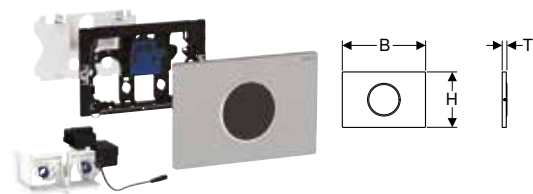

Ovládací tlačítka a ovládání WC

Ovládání WC s elektronickým spuštěním splachování
Pro napájení ze sítě, pro splachovací nádržky pod omítku Geberit Sigma 12 cm

Ovládání WC Geberit s elektronickým spuštěním splachování, napájení ze sítě, pro splachovací nádržku pod omítku Sigma 12 cm, 2 množství splachování, s automatickým / bezdotykovým ovládacím tlačítkem Sigma10

click & scan

Účely použití

- Pro soukromý a poloveřejný sektor
- Ke spuštění 2 množství splachování
- Pro zděné konstrukce a konstrukce prováděné suchým procesem
- K bezdotykovému spuštění splachování Sigma splachovacích nádrží pod omítku 12 cm
- Nevhodné pro použití s Geberit dávkovačem desinfekčních tablet
- Vhodný pro bezbariérové stavby

Technické informace

Druh ochrany	IP45
Jmenovité napětí	85–240 V AC
Provozní napětí	12 V DC
Síťová frekvence	50–60 Hz
Příkon v klidu	0,15 W
Intervalové splachování, rozsah nastavení min.	1–168 h
Intervalové splachování, nastavení ve výrobě	24 h
Intervalová doba proplachování, rozsah nastavení	1–200 s
Intervalová doba proplachování, nastavení ve výrobě	5 s
Doba zdržení, rozsah nastavení	1–60 s
Doba zdržení, nastavení ve výrobě	7 s

Rozsah dodávky

- Ovládací tlačítko Sigma10
- Upevňovací rámeček s infračerveným ovládním, předinstalovaný
- Ochranná deska
- Držák se servomotorem a zvedacím zařízením, předmontovaný

Vlastnosti

- Ruční spuštění splachování, bezdotykové
- Automatické spuštění vody
- Bezdotykové spuštění 1 množství splachování nebo 2 množství splachování přiblížením ruky
- Ovládání splachování přes externí tlačítko možné
- Napájení elektrickým proudem pomocí externího síťového zdroje
- Transformace síťového napětí na nízké napětí 12 V DC
- Provoz s nízkým napětím, ve splachovací nádrži žádné síťové napětí
- S konektory chráněnými proti přepólování
- Infračervené čidlo pro zaznamenání uživatele se zatmívacím pozadím
- Infračervený senzor samonastavitelný
- Spolehlivá IR detekce vzdálenosti
- Interval spláchnutí přednastavený
- Interval spláchnutí nastavitelný
- Předspláchnutí nastavitelné
- Minimální doba zdržení nastavitelná
- Nastavení přístroje a obsluha s mobilním zařízením přes integrované rozhraní Bluetooth®
- Kompatibilní s aplikací Geberit Control App
- Spojené vodičem k síti s Geberit Gateway prostřednictvím konvertoru GEBUS
- Bezdrátově spojený k síti s Geberit Gateway přes Bluetooth®
- Kompatibilní s Geberit Connect
- Kompatibilní se servisním dálkovým ovládním Geberit
- Spuštění splachování lze deaktivovat
- Zvedací mechanismus s nízkou hlučností
- Elektrické zvedací zařízení samokalibrovací
- Snadná údržba a čištění