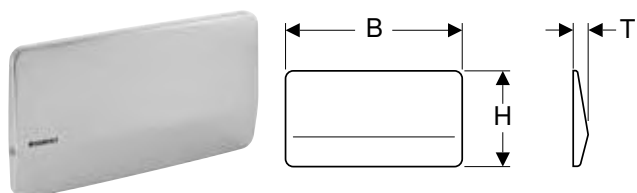

Krycí deska Geberit Twinline, přišroubovatelná

click & scan

Účely použití

- K zakrytí servisního otvoru u Twinline splachovacích nádržek pod omítku

Rozsah dodávky

- Upevňovací rámeček
- Sada šroubů
- Upevňovací materiál

Pol. č.	Barva / povrch	Materiál	B [cm]	H [cm]	T [cm]	CZK/ks.
115.398.00.1	Kartáčováno	Nerezová ocel	34	18,5	2,7	2'937

Příslušenství

- Prodlužovací Geberit souprava pro splachovací nádržky pod omítku Delta a Twinline → str. 185