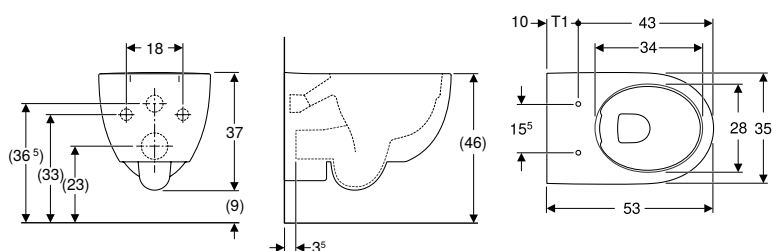

WC provedení Comfort

WC s hlubokým splachováním zvýšené

Závěsné WC Geberit Selnova Premium s hlubokým splachováním, zvýšené, uzavřený tvar, Rimfree

click & scan

Účely použití

- Pro splachovací nádržky pod omítku
- Pro tlakové splachovače

Technické informace

Materiál	Sanitární keramika

Rozsah dodávky

- Upevňovací materiál

Vlastnosti

- WC s hlubokým splachováním
- Závěsná
- Rimfree
- Jednoduché připevnění pomocí Easy Fast Fixing (typ EFF3)
- Typ 1, objem velkého spláchnutí 6 / 5 / 4 l, podle EN 997
- Uzavřený tvar
- Zvýšená horní hrana keramiky 46 cm při standardní montážní výšce

Pol. č.	Barva / povrch	B [cm]	H [cm]	T [cm]	CZK/ks.
500.694.01.2	Bílá	35,5	37	53	12'765

Nutno objednat zvlášť

- WC sedátko

Kombinovatelné s

- WC sedátko Geberit Selnova, upevnění shora → str. 114
- WC sedátko Geberit Selnova se sedátkem pro děti, upevnění shora → str. 115
- WC sedátko Geberit AquaClean Tuma Comfort → str. 20
- WC sedátko Geberit AquaClean Tuma Classic → str. 22

- V závislosti na montážní situaci bude pro montáž vždy požadována jedna přípojovací souprava Geberit pro závěsné WC, délka 30 cm