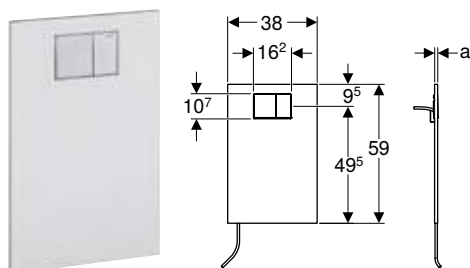

Pro WC sedátka

Designový panel pro Geberit AquaClean WC sedátko

click & scan

Účely použití

- K připojení WC sedátek Geberit AquaClean ke splachovacím nádržkám pod omítku
- K připojení Geberit AquaClean 4000 na splachovací nádržku pod omítku
- K připojení Geberit AquaClean 5000 a Geberit AquaClean 5000plus na splachovací nádržku pod omítku
- K připojení WC sedátek Geberit AquaClean Tuma
- Pro Sigma splachovací nádržky pod omítku 12 cm
- Pro Twinline splachovací nádržky pod omítku 12 cm (od roku výroby 1997 nebo od roku výroby 1988 se zabudovanou soupravou pro přestavbu na 2 množství splachování)
- Pro Sigma splachovací nádržky pod omítku v případě, že nelze provést požadované vývrty pro přívod vody (např. v pronajatém bytě)
- Pro celoplošně obložené povrchy

Rozsah dodávky

- Krycí deska
- 4 tyčky tlačítka
- Přechod těsnící naplocho i radiálně
- Odbočka Y
- Pancéřová hadička
- Upevňovací materiál

Vlastnosti

- Doplnkovou soupravu lze namontovat a demontovat bez poškození povrchu obkladu
- Krycí deska se zabudovaným ovládáním pro 2 množství splachování
- Ovládání zalícované
- Ovládací tlačítko pochromované matné
- Skrytě vedený přívod vody v krycí desce

Pol. č.	Barva / povrch	Materiál	a [cm]	CZK/ks.
115.322.11.1	Alpská bílá	Vysokotlaká laminátová deska	1,5	----
115.324.SI.1	Bílá / Sklo	Vysokotlaká laminátová deska / sklo	2	----
115.324.SJ.1	Černá / Sklo	Vysokotlaká laminátová deska / sklo	2	----

- Pro Geberit AquaClean Tuma WC sedátka a WC keramiky s délkou nad 56 cm
- Pro Geberit AquaClean Tuma WC sedátka dodatečně objednejte přípojovací koleno s přesuvnou maticí - výrobek čís. 147.236.00.1