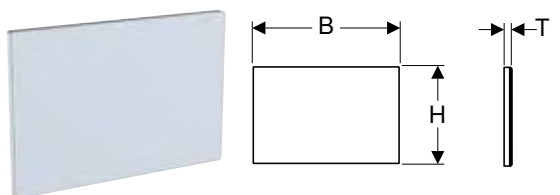

Krycí deska Geberit Sigma

click & scan

Účely použití

- K zakrytí servisního otvoru u Sigma splachovacích nádržek pod omítku

Rozsah dodávky

- Upevňovací rámeček
- 2 stavitelné úchytky

Pol. č.	Barva / povrch	Materiál	B [cm]	H [cm]	T [cm]	CZK/ks.
115.766.00.1	Dle specifikace zákazníka	Tlakový zinkový odlitek	24,6	16,4	1,1	3'924
115.766.SI.1	Bílá	Tlakový zinkový odlitek / sklo	24,6	16,4	1,2	5'348