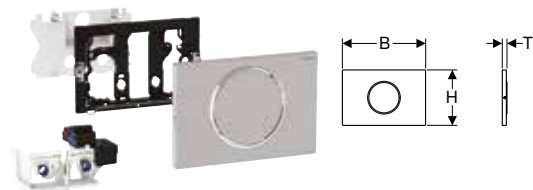

Ovládací tlačítka a ovládání WC

Ovládání WC s elektronickým spuštěním splachování

Pro napájení ze sítě, pro splachovací nádržky pod omítku Geberit Sigma 12 cm

Ovládání WC Geberit s elektronickým spuštěním splachování, napájení ze sítě, pro splachovací nádržku pod omítku Sigma 12 cm, 1 množství splachování, s ovládacím tlačítkem Sigma10, pro podpěru, rádiově ovládané

click & scan

Účely použití

- K ručnímu oddálenému ovládní Sigma splachovacích nádržek pod omítku 12 cm přes podpěru s radiovým tlačítkem
- Pro 1 množství splachování
- Pro zděné konstrukce a konstrukce prováděné suchým procesem
- Vhodný pro bezbariérové stavby
- Pro Sigma splachovací nádržky pod omítku 12 cm
- Nevhodné pro použití s Geberit dávkovačem desinfekčních tablet

Technické informace

Druh ochrany	IP45
Jmenovité napětí	85–240 V AC
Provozní napětí	12 V DC
Síťová frekvence	50–60 Hz
Příkon v klidu	0,15 W
Rádiová frekvence	868,4 MHz
Rádiový dosah	10 m
Intervalové splachování, rozsah nastavení min.	1–168 h
Intervalové splachování, nastavení ve výrobě	24 h
Intervalová doba proplachování, rozsah nastavení	1–200 s
Intervalová doba proplachování, nastavení ve výrobě	5 s

Vlastnosti

- Ovládání splachování přes podpěru, bezdrátové, radiové
- 1 množství splachování, možnost spuštění přes ovládací tlačítko
- Napájení elektrickým proudem pomocí externího síťového zdroje
- Transformace síťového napětí na nízké napětí 12 V DC
- Provoz s nízkým napětím, ve splachovací nádržce žádné síťové napětí
- S konektory chráněnými proti přepólování
- Interval spláchnutí přednastavený
- Interval spláchnutí nastavitelný
- Nastavení přístroje a obsluha s mobilním zařízením přes integrované rozhraní Bluetooth®
- Kompatibilní s aplikací Geberit Control App
- Spojené vodičem k síti s Geberit Gateway prostřednictvím konvertoru GEBUS
- Bezdrátově spojený k síti s Geberit Gateway přes Bluetooth®
- Kompatibilní s Geberit Connect
- Zvedací mechanismus s nízkou hlučností
- Elektrické zvedací zařízení samokalibrovací
- Ovládací tlačítko příšroubovatelné

Rozsah dodávky

- Ovládací tlačítko Sigma10
- Upevňovací rámeček
- Ochranná deska
- Tyčka tlačítka
- Držák se servomotorem a zvedacím zařízením, předmontovaný
- Řídící elektronika s radiovým přijímačem
- Upevňovací materiál

Pol. č.	Barva / povrch	Materiál	B [cm]	H [cm]	T [cm]	Příkon (W)	CZK/ks.
115.867.16.6	Deska a ovládací tlačítko: černý lakovaný mat, s povrchovou úpravou easy-to-clean Designový kroužek: černý	Nerezová ocel	24,6	16,4	1,5	≤ 4	21'546
115.867.SN.6	Deska a ovládací tlačítko: kartáčované, povlak easy-to-clean Designové kroužky: leštěné	Nerezová ocel	24,6	16,4	1,5	≤ 4	19'538

Nutno objednat zvlášť

- Sada Geberit Power & Connect boxu s dělicí příčkou s připojovací svorkou → str. 229
- Geberit Power & Connect box → str. 227
- Síťový zdroj Geberit pro Power & Connect box → str. 229

Kombinovatelné s

- Geberit souprava pro hrubou montáž s síťovým zdrojem, pro ovládání WC s elektronickým ovládním splachování, 12 V → str. 228
- Sada Geberit Power & Connect boxu a síťový zdroj pro montážní prvek pro závěsné WC → str. 230
- Sada síťový zdroj 230 V / 12 V / 50 Hz, s napájecím kabelem 1,8 m a kombinovanou připojovací krabicí → str. 186