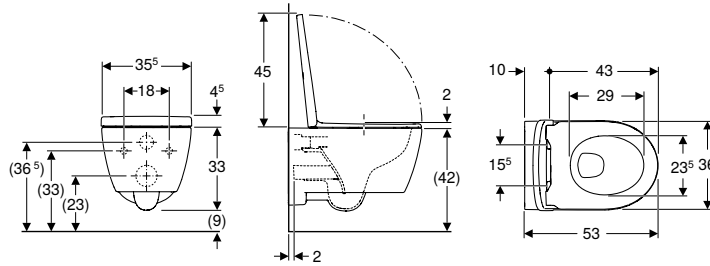

## Sada závěsného WC s hlubokým splachováním Geberit iCon, uzavřený tvar, Rimfree, s WC sedátkem

click & scan