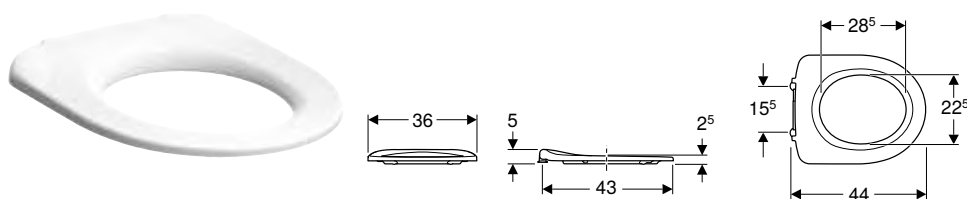

## Sedací kruh Geberit Selnova Comfort, bezbariérový, upevnění zdola

click & scan