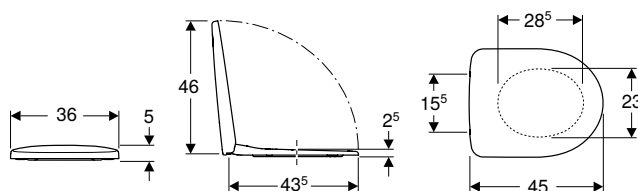

WC sedátko Geberit Selnova, upevnění zdola

click & scan

Technické informace

Materiál	Duroplast
Vzdálenost upevnění	15,5 cm

Rozsah dodávky

- WC sedátko

Vlastnosti

- Překrývající WC víko
- Závěsy z kovu

Pol. č.	Barva / povrch	Rychloupínací kloubové závěsy	Plynulé sklápění	Upevnění	Materiál závěsu	CZK/ks.
500.331.01.1	Bílá / Lesklý	Ne	Ne	Zesponu	Metal	1'439

Kombinovatelné s

- Závěsné WC Geberit Selnova s hlubokým splachováním, Rimfree → str. 86
- Závěsné WC Geberit Selnova s hlubokým splachováním → str. 87
- Stojící WC Geberit Selnova s hlubokým splachováním, vzadu rovný ke stěně, vodorovný vývod, částečně uzavřený tvar → str. 104
- Stojící WC Geberit Selnova s hlubokým splachováním, vodorovný vývod, částečně uzavřený tvar, Rimfree → str. 102
- Stojící WC s hlubokým splachováním Geberit Selnova, svislý vývod, částečně uzavřený tvar, Rimfree → str. 103
- Stojící WC Geberit Selnova pro splachovací nádržku umístěnou na WC míse, WC s hlubokým splachováním, vícesměrný vývod, částečně uzavřený tvar, Rimfree → str. 91
- Stojící WC Geberit Selnova pro splachovací nádržku umístěnou na WC míse, WC s hlubokým splachováním, vývod horizontálně, částečně uzavřený tvar, Rimfree → str. 92
- Stojící WC Geberit Selnova pro splachovací nádržku umístěnou na WC míse, WC s hlubokým splachováním, vodorovný vývod, částečně uzavřený tvar → str. 94
- Stojící WC Geberit Selnova pro splachovací nádržku umístěnou na WC míse, WC s hlubokým splachováním, svislý vývod, částečně uzavřený tvar → str. 95
- Stojící WC Geberit Selnova pro splachovací nádržku umístěnou na WC míse, WC s hlubokým splachováním, vývod horizontálně, Rimfree → str. 93
- Stojící WC Geberit Selnova pro splachovací nádržku umístěnou na WC míse, WC s hlubokým splachováním, vodorovný vývod → str. 96
- Stojící WC Geberit Selnova pro splachovací nádržku umístěnou na WC míse, WC s hlubokým splachováním, svislý vývod → str. 96