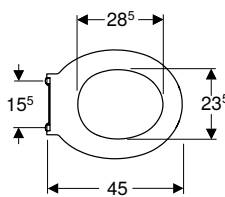

WC sedátka bez krytu

WC sedátko bez krytu Geberit Selnova Comfort vyhovující invalidům, antibakteriální, upevnění zdola

click & scan

Technické informace

Materiál	Duroplast
Vzdálenost upevnění	15,5 cm

Rozsah dodávky

- Sedací kruh

Vlastnosti

- Bezbariérový
- Antibakteriální
- S osou závěsu

Pol. č.	Barva / povrch	Rychloupínací kloubové závěsy	Plynulé sklápění	Upevnění	Materiál závěsu	CZK/ks.
500.134.01.1	Bílá	Ne	Ne	Zesponu	Nerezová ocel	2'519

Kombinovatelné s

- Závěsné WC Geberit Selnova Comfort s hlubokým splachováním, prodloužené vyložení, bezbariérové, Rimfree → str. 122
- Závěsné WC Geberit Selnova Comfort s hlubokým splachováním, prodloužené vyložení, bezbariérové → str. 122
- Stojící WC Geberit Selnova Comfort pro splachovací nádržku umístěnou na WC míse, WC s hlubokým splachováním, vodorovný vývod, zvýšené, Rimfree → str. 119
- Stojící WC Geberit Selnova Comfort pro splachovací nádržku umístěnou na WC míse, WC s hlubokým splachováním, vodorovný vývod, zvýšené → str. 120
- Závěsné WC Geberit Vitalis s hlubokým splachováním, prodloužené vyložení, bezbariérové → str. 124