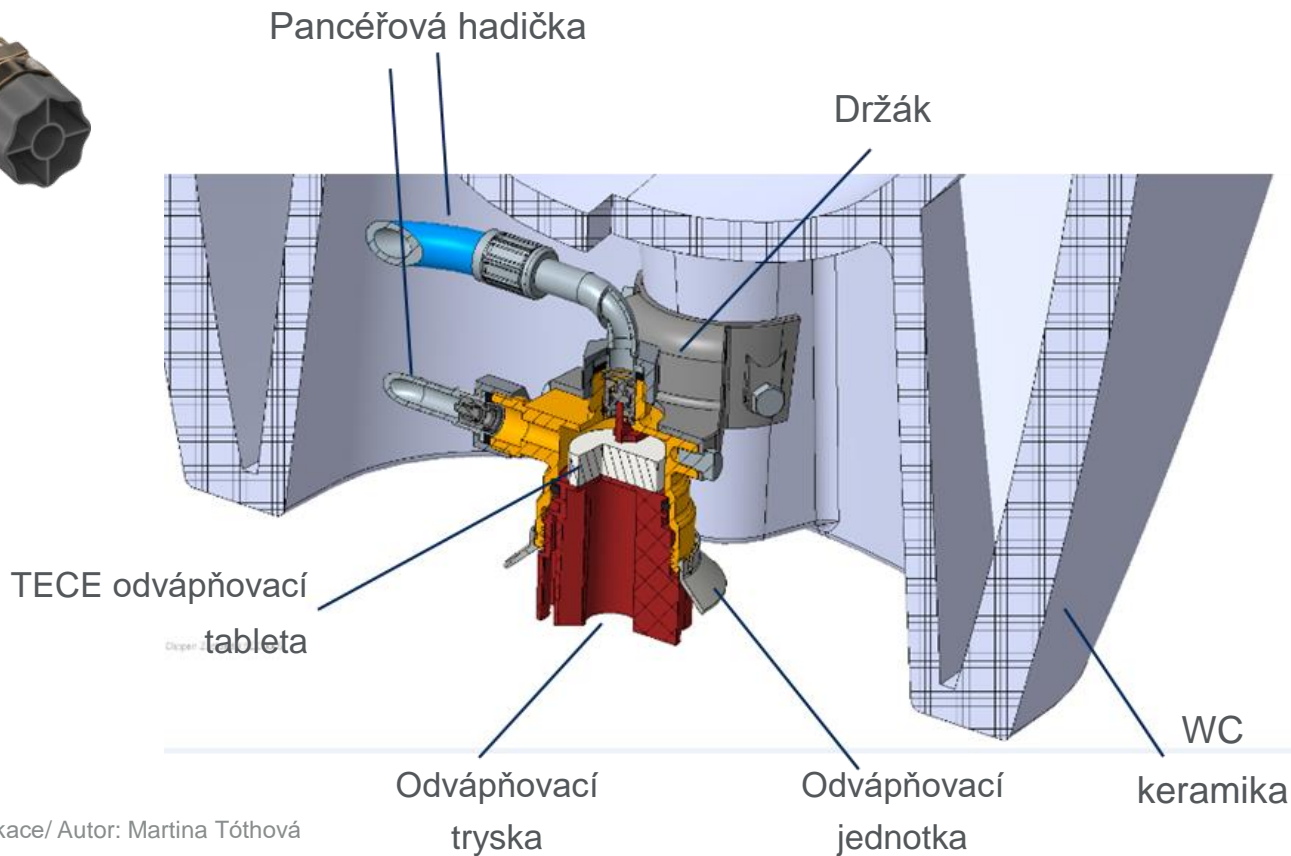

TECEneo: nejnovější sprchovací toaleta

TECEneo: Omytí bohatým proudem vody

- Příjemně bohatý a intenzivní
- Velký objem ihned a bez čekání
- Sprchovací rameno se po použití samo opláchne a zasune

TECEneo: cyklónové splachování

The logo for TECE, consisting of the word "TECE" in white capital letters on a dark blue square background, with a small square icon to the right of the text.

TECE

A top-down view of a white ceramic toilet bowl. The bowl is empty and clean, with a central drain hole. The lighting is soft, highlighting the smooth, glossy surface of the porcelain. The background is a dark, textured surface, possibly a wall or floor.

TECEneo cyclon flush

Flushes out in a powerful vortex and is remarkably quiet at the same time.

close to you

TECEneo: odvápnění

TECEneo: sedátko s víkem SLIM

- Eleganční a štíhlé
- Bezpečné a pomalé zavírání
- Lehce odnímatelné

**TECEneo
sedátko SLIM:
lehce odnímatelné**

TECEneo

"PRE FIX" funkce:

- Pevně zalisované uchycení
- Sedátko se nikdy neviklá
- Instalace sedátka pouhým zatlačením

TECEneo: varianty regulátorů

- Trendy kov
- Elegantní černý mat
- Klasická bílá s infografikou