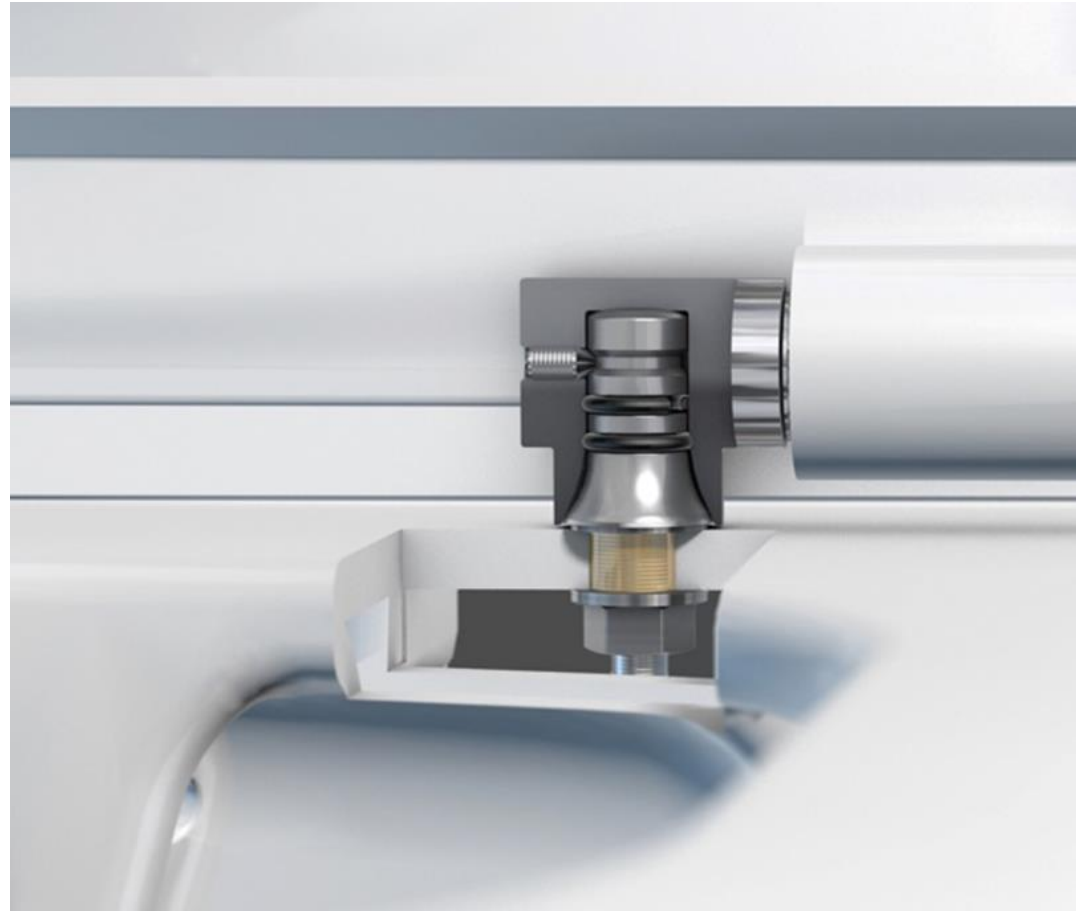

TECEneo: nejnovější sprchovací toaleta

TECEneo: Omytí bohatým proudem vody

- Příjemně bohatý a intenzivní
- Velký objem ihned a bez čekání
- Sprchovací rameno se po použití samo opláchne a zasune

TECEneo: cyklónové splachování

The logo for TECE, consisting of the word "TECE" in white capital letters on a dark blue square background, with a small square icon to the right of the text.

TECE

A top-down view of a white ceramic toilet bowl. The bowl is empty and clean, with a central drain hole. The lighting is soft, highlighting the smooth, glossy surface of the porcelain. The background is a dark, textured surface, possibly a wall or floor.

TECEneo cyclon flush

Flushes out in a powerful vortex and is remarkably quiet at the same time.

close to you

TECEneo: odvápnění

TECEneo: sedátko s víkem SLIM

- Eleganční a štíhlé
- Bezpečné a pomalé zavírání
- Lehce odnímatelné

**TECEneo
sedátko SLIM:
lehce odnímatelné**

TECEneo

"PRE FIX" funkce:

- Pevně zalisované uchycení
- Sedátko se nikdy neviklá
- Instalace sedátka pouhým zatlačením

TECEneo: varianty regulátorů

- Trendy kov
- Elegantní černý mat
- Klasická bílá s infografikou