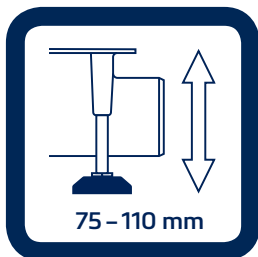

montážní podpěry pro snadné nastavení výšky profilu podle tloušťky dlažby