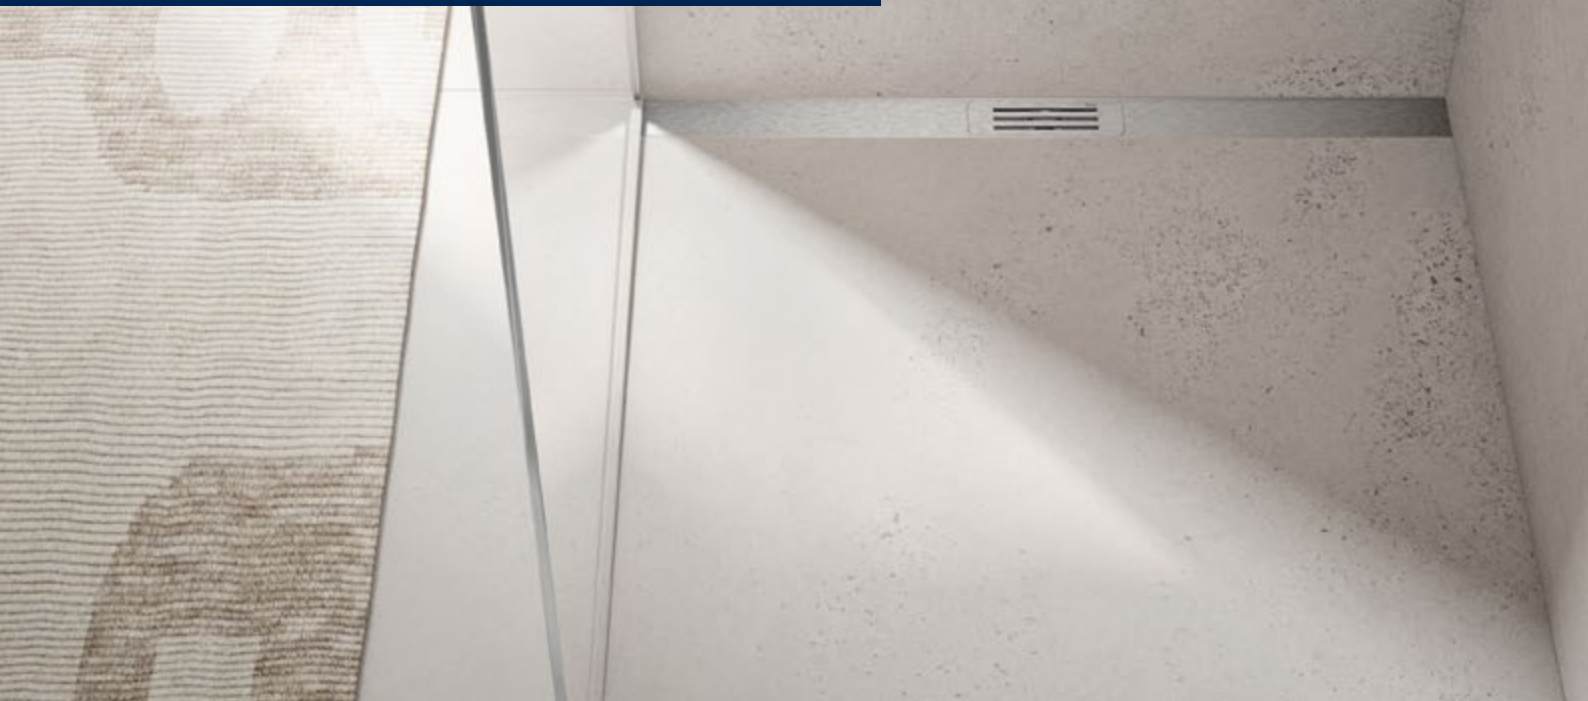

TECE
close to you

Sada se sprchovým profilem

TECElineo

**ŠPIČKOVÝ DESIGN DO KAŽDÉHO
SPRCHOVÉHO KOUTU.**

HLADKÝ ODTOK VODY.

S TECEdrainprofile nebrání odtoku vody vůbec nic! Sprchový profil ze sady TECElineo potěší oko a zajistí snadnou péči o perfektní hygienu.

Čistota v okamžiku

Samočisticí efekt

Vnitřní spádování optimalizuje odtok vody a garantuje samočisticí efekt, protože spolehlivě zabraňuje tvorbě kalužin. Snižuje tak nutnost čištění.

Čištění bez náradí

Opláchnete, otřete jednoduše hadříkem a hotovo!

Jednodušeji už to nejde

Zápachovou uzávěru s membránou lze při důkladnější údržbě velmi snadno vyjmout a opláchnout.

DESIGNOVÝ PROFIL,
KTERÝ SE ČISTÍ SÁM.

Sprchový profil lze umístit jak do prostoru, tak ke stěně.

- kompletní sada v jedné krabici
- profil lze jednoduše zkrátit na potřebnou délku
- atraktivní cena
- jednoduchý návod pro kutily

Technická data:

Šířka profilu: 65 mm

Délka profilu: 1000 mm

Nastavení výšky: až 10 mm