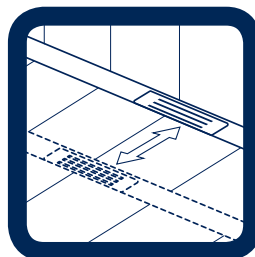

- kompletní sada v jedné krabici
- profil lze jednoduše zkrátit na potřebnou délku
- atraktivní cena
- jednoduchý návod pro kutily

Technická data:

Šířka profilu: 65 mm

Délka profilu: 1000 mm

Nastavení výšky: až 10 mm

Zatížení: třída K3 (300 kg)

Výhody

profil jednoduše zkrátíte přesně na rozměr sprchového koutu

sprchový profil splňuje normu DIN EN-1253

možnost instalace do prostoru i ke stěně

protizápachová uzávěra s membránou pro perfektní hygienu

těsnicí límeček pro vytvoření kompozitního těsnění

montážní podpěry pro snadné nastavení výšky profilu podle tloušťky dlažby

vnitřní spádování pro optimální odtok vody

snadné čištění

Pro více informací navštivte naše webové stránky www.tece.cz