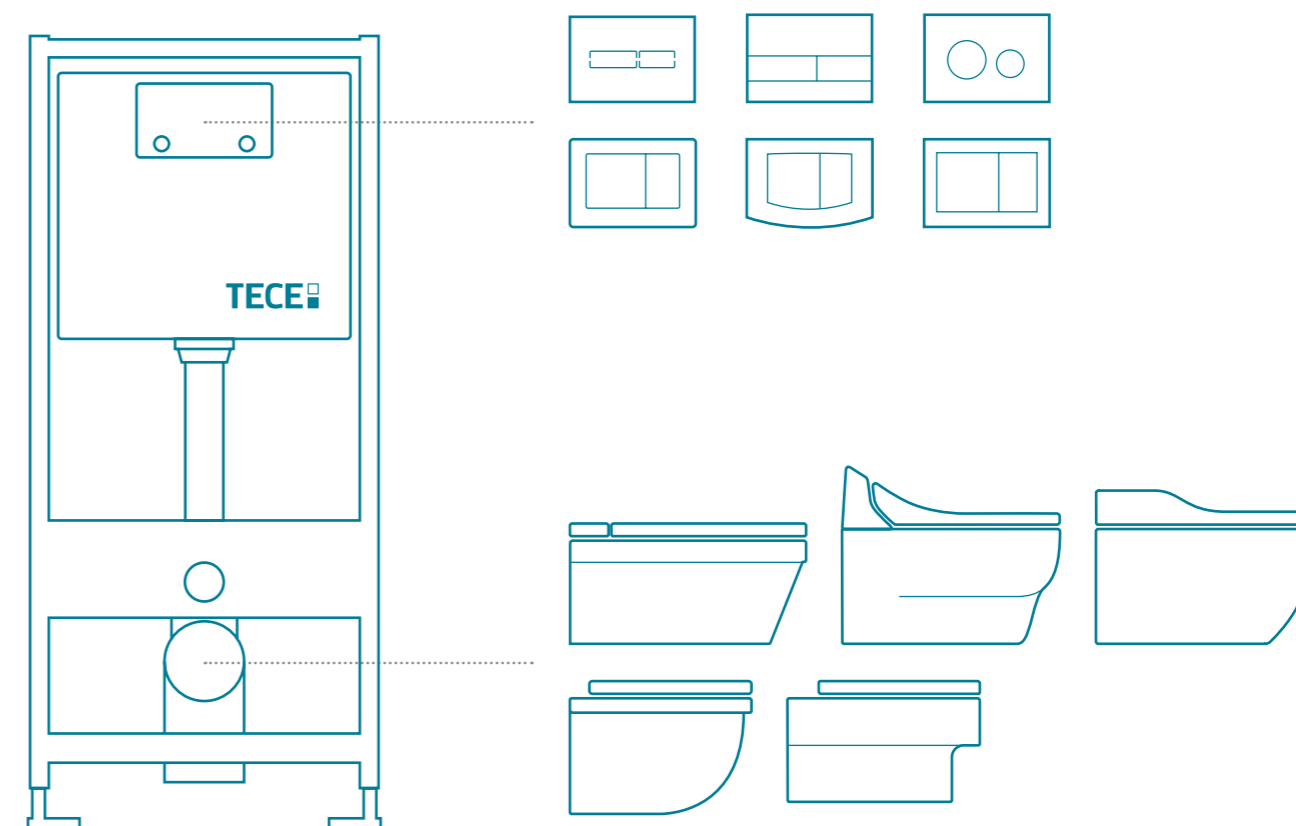

VÝROBKY PROMYŠLENÉ DO POSLEDNÍHO DETAILU.

Měřítka kvality

Cílem TECE je dosáhnout co nejlepší kvality, ne jenom ve smyslu výrobků, ale také s ohledem na podporu a informace. Při tom, jsou to právě lidé a jejich požadavky, kdo stanovuje měřítko kvality.

1

Modulární konstrukce TECE

Výrobky TECE mohou být univerzálně kombinovány v rámci stejné řady, ale také jsou kompatibilní s jinými koupelnovými výrobky. Poskytují perfektní spojení technologie a designu. To dělá projektování a instalace naprosto jednoduché.

Modulární konstrukce TECE

- Všechna ovládací tlačítka i nádržky jsou navzájem kompatibilní.
- Jakákoli toaletní keramika pasuje ke všem modulům.
- Výsledek: maximální flexibilita během projektování i realizace.

2

Rohové a plnicí ventily nádržek TECE jsou předem sestaveny a testovány. Během konstrukční práce tak nemusí být nádržka otevřena. To šetří čas a následnou bezvadnou funkčnost nádržky, není narušena stavebními nečistotami v nádrži.

1. 1 Větší objem, menší spotřeba – to je splachovací nádržka TECE.
2. 2 Nádržka zůstává uzavřena až do samé finální fáze instalace.