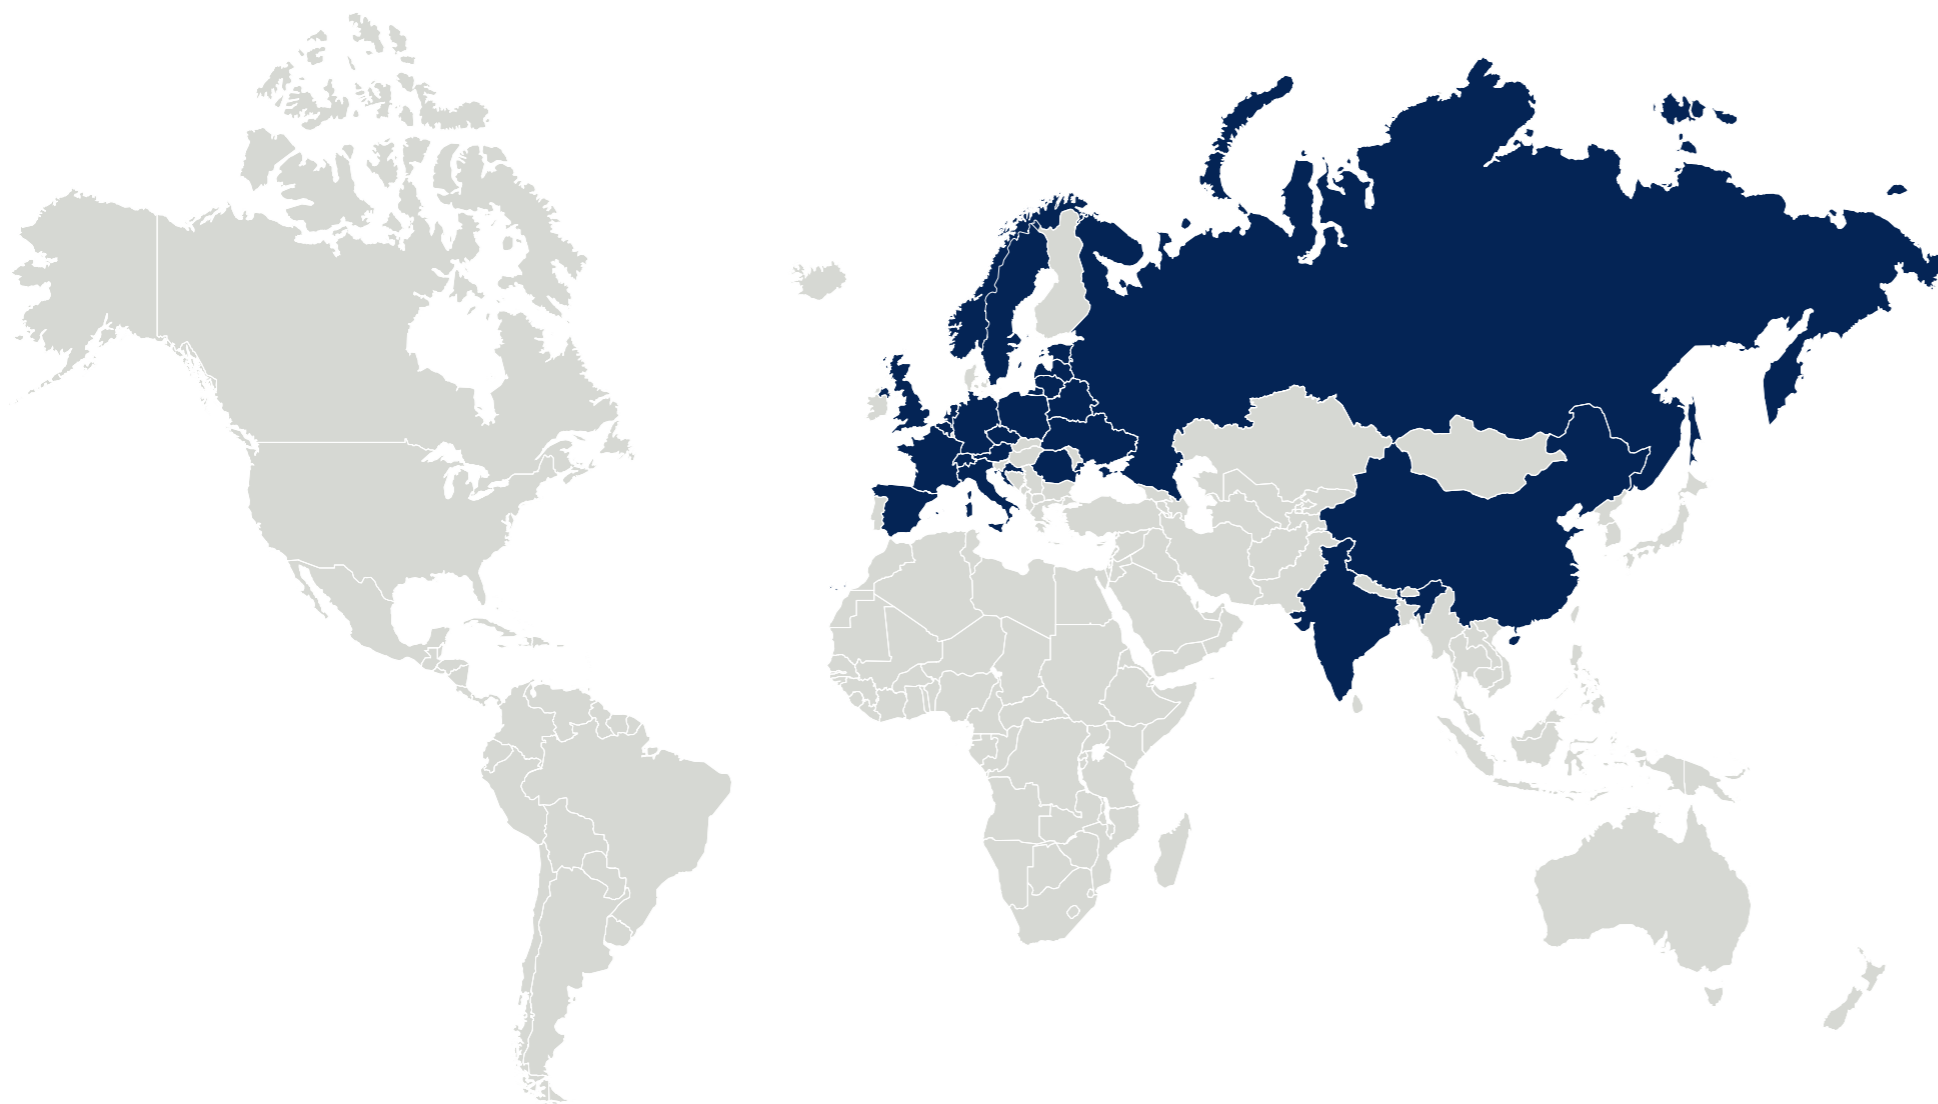

Pro žadatele

Navštivte: www.tece.com/jobs
na současně nabízené
pracovní pozice.

GLOBÁLNÍ ROZSAH.

TECE je aktivní v celosvětovém měřítku – vlastních 22 obchodních společností spolu se smluvními prodejními partnery zajišťují dodávky produktů po celém světě.