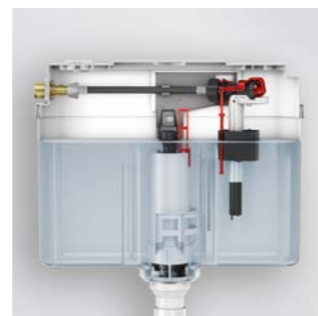

1992 Jak nainstalovat potrubní systém snadněji a bezpečněji?

Odpověď je v TECEflex plastovém potrubí s aluminiovou kyslíkovou bariérou. Díky absenci O-kroužků nabízí instalatérům bezprecedentní úroveň bezpečné montáže potrubních celků libovolné velikosti.