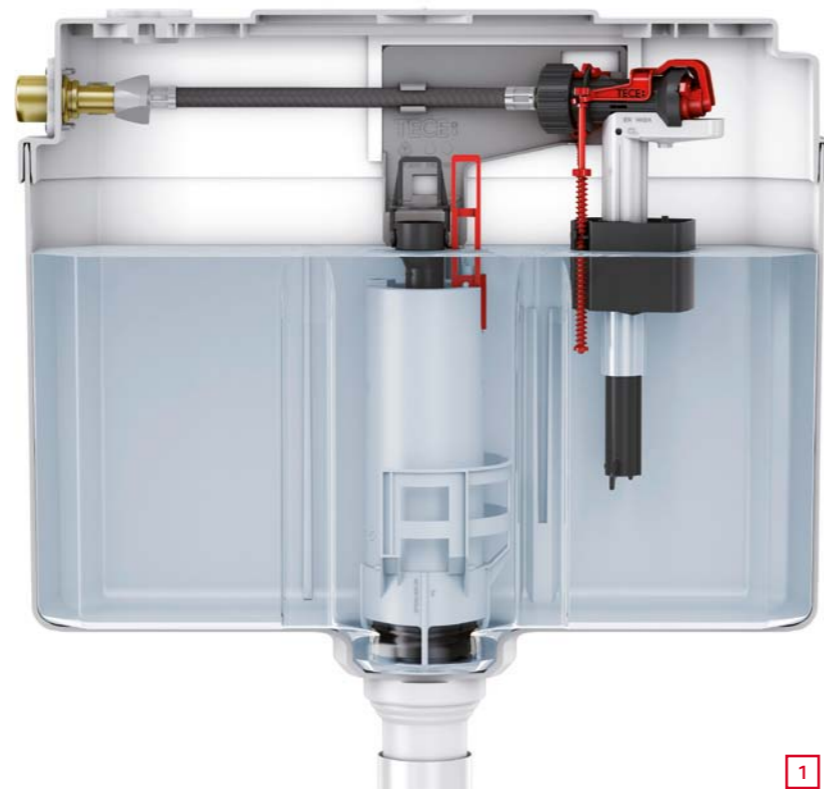

VÝROBKY PROMYŠLENÉ DO POSLEDNÍHO DETAILU.

Měřítka kvality

Cílem TECE je dosáhnout co nejlepší kvality, ne jenom ve smyslu výrobků, ale také s ohledem na podporu a informace. Při tom, jsou to právě lidé a jejich požadavky, kdo stanovuje měřítko kvality.

1

Modulární konstrukce TECE

Výrobky TECE mohou být univerzálně kombinovány v rámci stejné řady, ale také jsou kompatibilní s jinými koupelnovými výrobky. Poskytují perfektní spojení technologie a designu. To dělá projektování a instalace naprosto jednoduché.