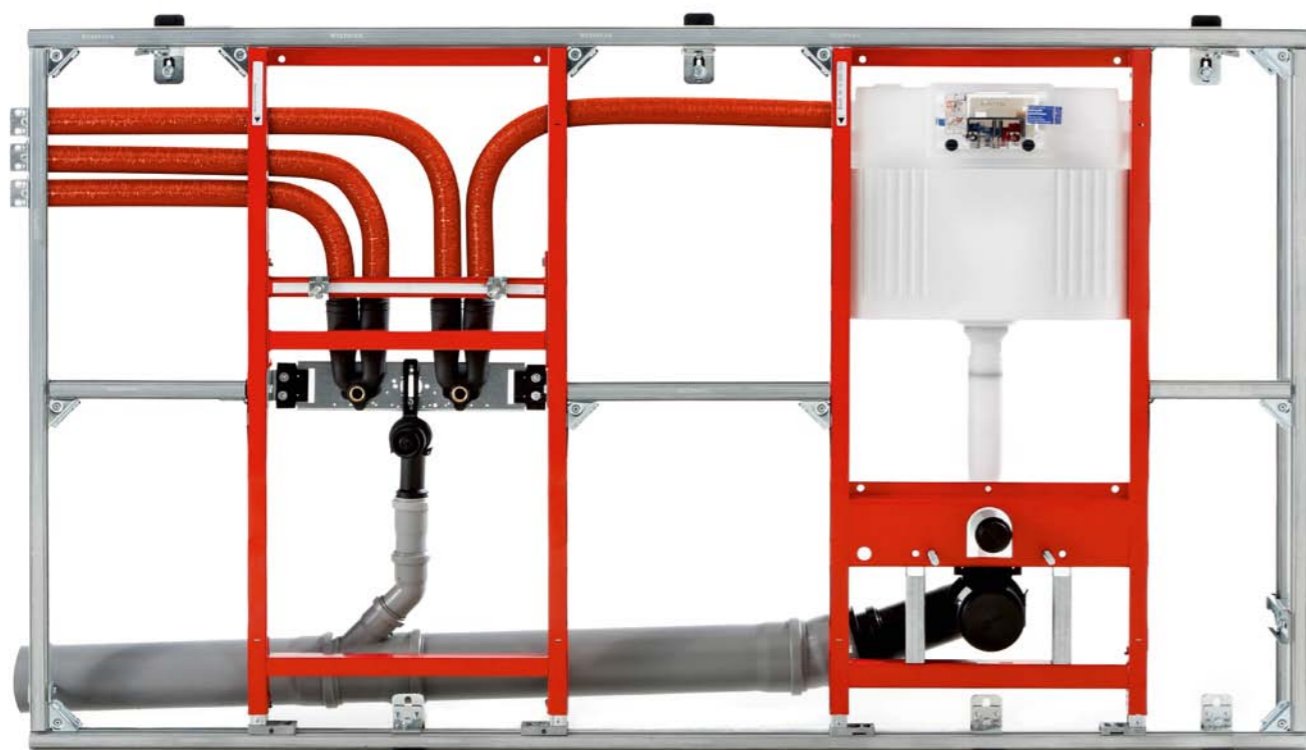

BEZPEČNOST PŘI PROJEKTOVÁNÍ.

1

Vše včas

TECE vyvíjí a vyrábí profily stěn do koupelen již od poloviny 90. let. Ve spojení s vysokou úrovní prefabrikace, TECE pomáhá řídit čas, kvalitu a náklady projektů.

Co se týká profilů stěn, TECE věnuje zvláštní pozornost protipožární ochraně a zvukové izolaci. Pro zajištění nízké úrovně zvuku jsou používány speciální zvukově-absorbující prvky; například v systému TECEprofil – pro snížení přenosu zvukových vln ve struktuře budovy.

Právní odpovědnost

Hygiena pitné vody, zvuková izolace nebo protipožární ochrana – TECE dodává bezpečnost od A do Z. Od projektování až po realizaci. Vše z jednoho zdroje.

Taková spolehlivost začíná vlastním výrobkem. Například TECEflex – univerzální mezi potrubními systémy. Tento systém byl schválen pro pitnou vodu, topení, plyn a stlačený vzduch. Ukrytý "za zdí" je mezinárodně úspěšný již 25 let.