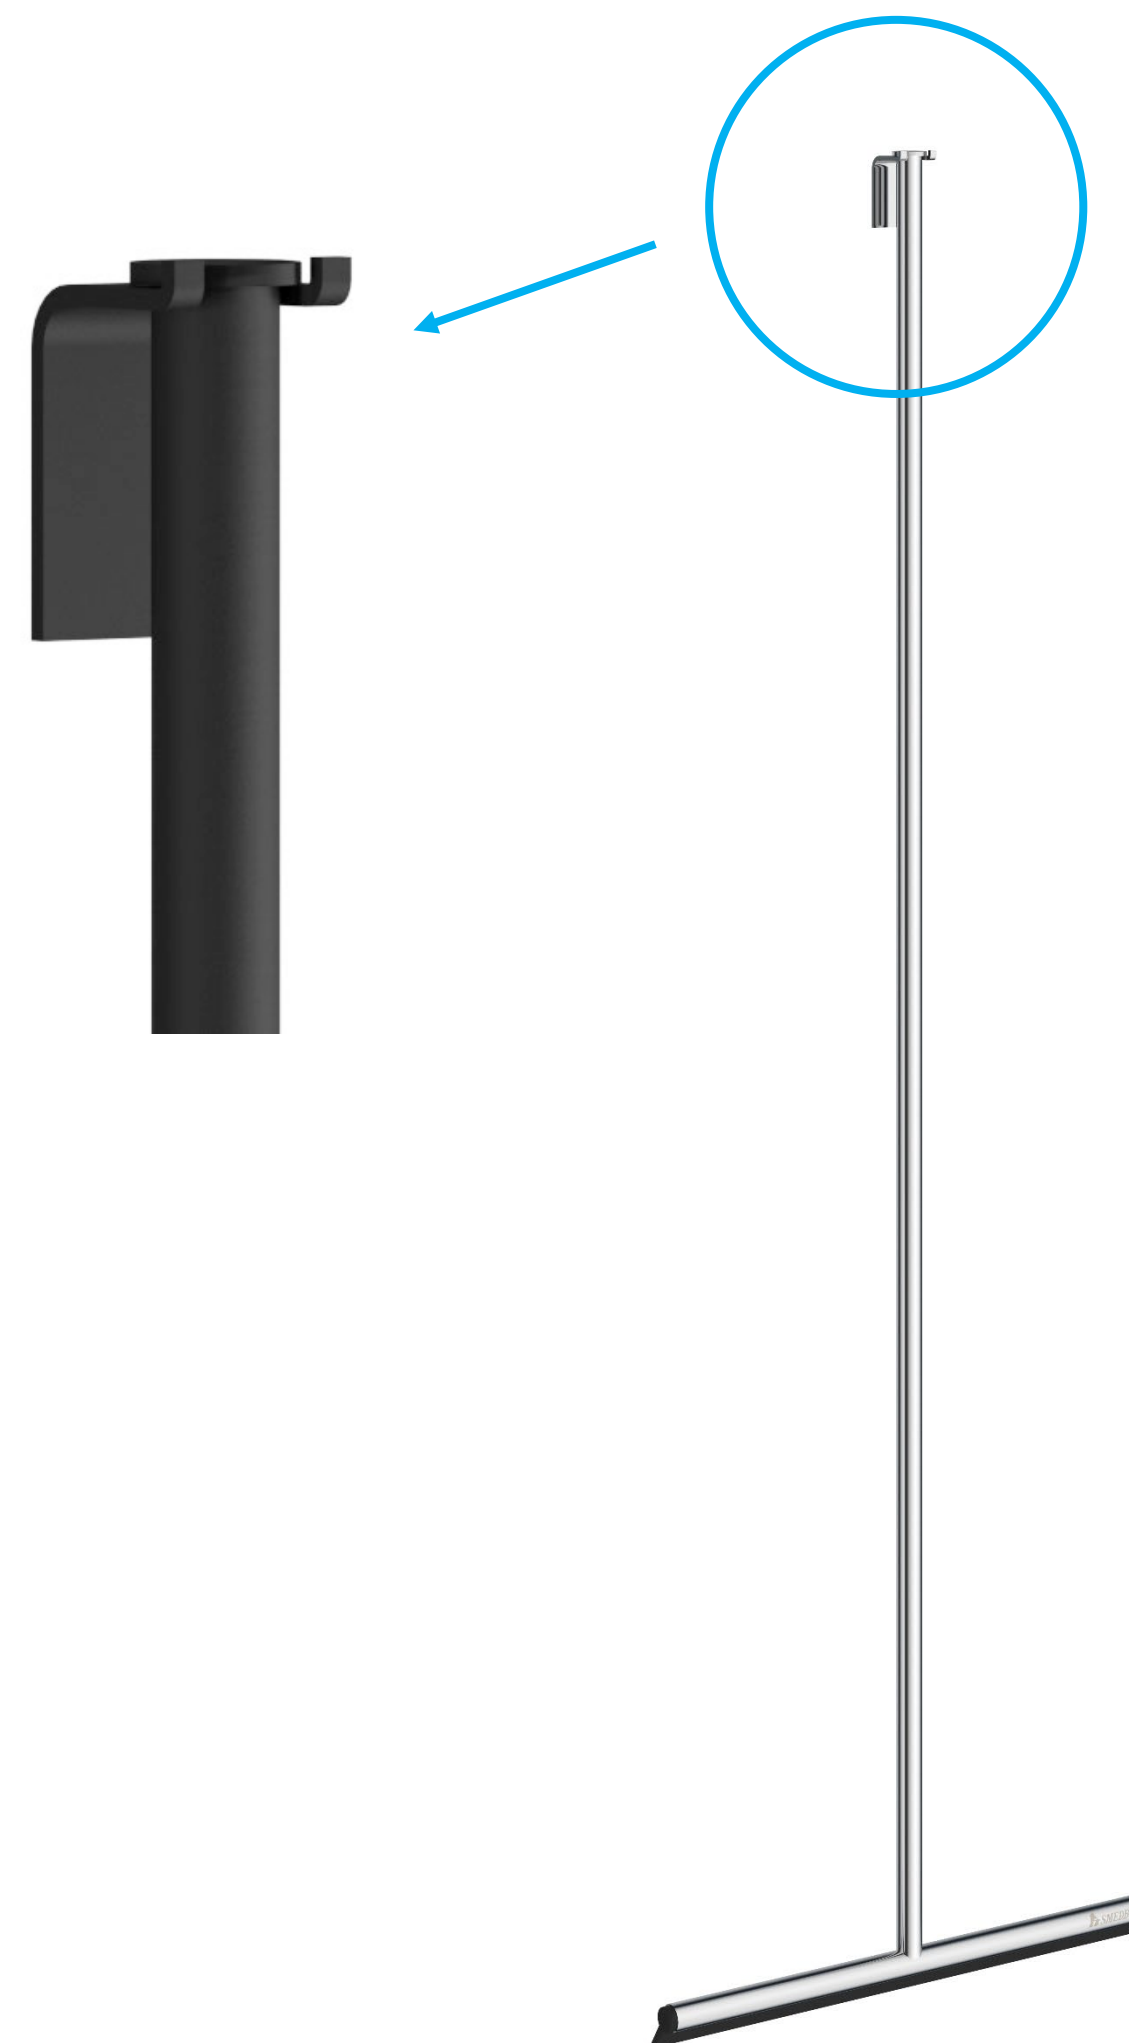

SIDELINE

Stěrka na podlahu

Nový přírůstek do kolekce stěrek Smedbo - elegantní a funkční stěrka na podlahu, která je ideální pro udržování čisté a elegantní koupelny. Výrobek je vyroben z vysoce kvalitní nerezové oceli a navržen tak, aby bez námahy ladil se stávajícím interiérem koupelny.

K dispozici jsou dvě povrchové úpravy - leštěný chrom a černá. Tato stěrka je navržena s ohledem na praktičnost a je vybavena praktickým samolepicím háčkem, který umožňuje zavěšení stěrky na zeď. Tato funkce nejen zvyšuje funkčnost stěrky, ale také přispívá k uklizenému a organizovanému prostoru v koupelně.

- DB2170 Černá masivní mosaz
- DK2170 Leštěný chrom
- 388 x 1330 mm
- Silikonová čepel
- Samolepicí háček je součástí dodávky
- 3 ks/balení

- Uvedení na trh od 1. února