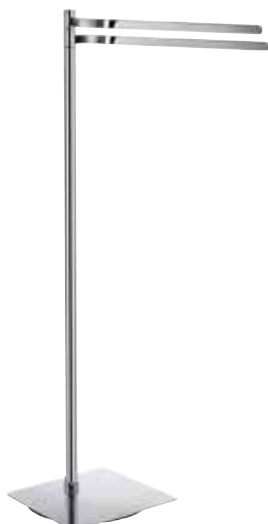

Dvojitý držák ručníku, samostatně stojící, čtvercový

	Výška 870 mm			
	Základní deska 230 x 230 mm			
	Délka ramen 355 mm			
FK325	Leštěný chrom	7077506	1	226.00

* V roce 2024 bude výrobek vyřazený ze sortimentu