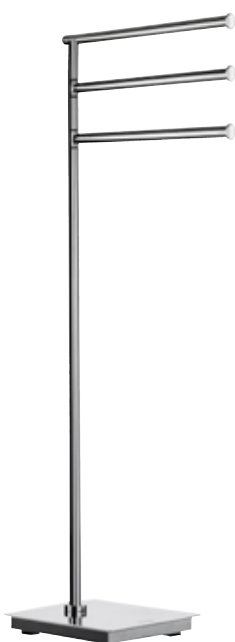

FK604	Trojité věšák ručníků, pohyblivá ramena, čtverec Výška 780 mm Základní deska 175 x 175 mm Délka 300 mm Samostatně stojící Leštěná nerezová ocel	7041682	1	169.00