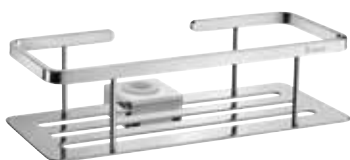

Sprchový košík pro sprchovou tyč

Vhodný pro tyče o tloušťce 18, 22, 25 mm
250 x 103 mm
Výška 60 mm

DB3006	Černá	7093698	2	117,00
DK3006	Leštěný chrom	7085310	2	105,00