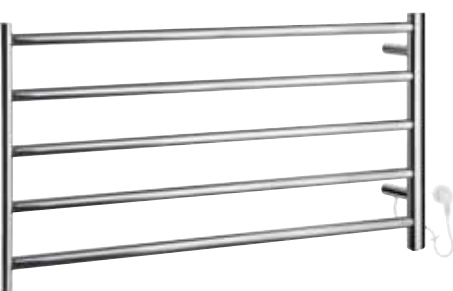

Vyhříváný držák ručníku, vysoký
500 x 1212 mm
Hloubka 112 mm
Délka kabelu 140 cm
120W. 220-240 V AC. 50Hz
Třída 1. IP44. Max 55°C
Jednopolový
Leštěná nerezová ocel

FK701	7052305	1	471,00

Vyhříváný držák ručníku, široký
1000 x 480 mm
Hloubka 112 mm
Délka kabelu 140 cm
90W. 220-240 V AC. 50Hz
Třída 1. IP44. Max 55°C
Jednopolový
Leštěná nerezová ocel

FK702	7052312	1	434,00