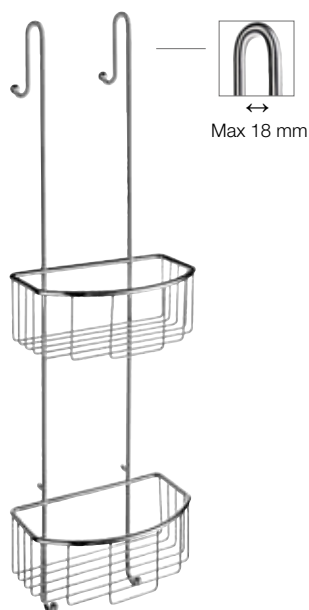

### Odkládací polička do sprchy, dvojitá \*\*

Velikost košíku 250 x 100 mm  
Výška 70 mm  
Celková výška 310 mm  
Leštěný chrom

DK1111 \*

7089745

2

105.00

### Odkládací polička do sprchy, dvojitá

Velikost košíku 250 x 100 mm  
Výška 70 mm  
Celková výška 596 mm  
Leštěný chrom

DK1141 \*

7089752

1

134.00

\*\*Košíky z řady SIDELINE lze připevnit za použití lepidla. Speciální přilepovací podložka a lepidlo se prodává samostatně viz strana 69.

DK1041	<b>Závěsný koš do sprchy, dvojitý</b> Rozměr poličky 217 x 130 mm Celková délka 765 mm Výška 80 mm Leštěný chrom	7034530	1	141.00
--------	--	---------	---	--------

DK1048	<b>Odkládací koš na sprchové armatury</b> 217 x 134 mm Celková délka 360 mm Výška košíku 77 mm Leštěný chrom	7049749	1	95.00
--------	--	---------	---	-------