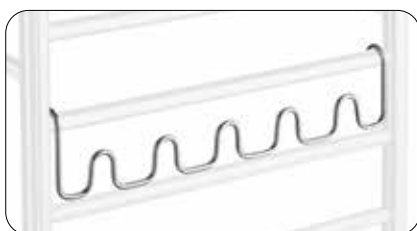

**Háček**

Vhodné pro vyhřívané držáky ručníků DRY  
FK700-FK702, FK705-FK706  
Výška 145 mm

FK731	Pochromovaná nerezová ocel	7052343	1	32,00
-------	----------------------------	---------	---	-------

**Víceúčelový věšák**