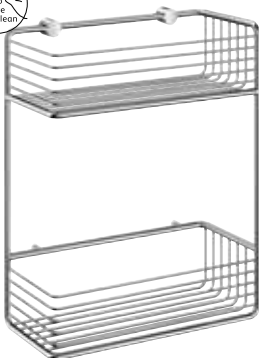

Odkládací polička do sprchy, dvojitá **

Velikost košíku 250 x 100 mm
Výška 70 mm
Celková výška 310 mm
Leštěný chrom

DK1111 *

7089745

2

105.00