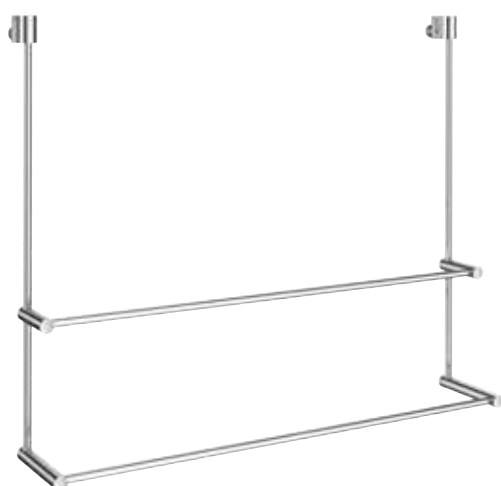

DK3102	Dvojitý držák ručníku pro sklo sprchového koutu Délka 600 mm Výška 485 mm Hloubka 70/110 mm Leštěný chrom	7082500	1	192.00

DK3111	Háček pro sklo sprchového koutu Výška 80 mm Hloubka 40 mm Leštěný chrom	7082517	1	31.00

N DB5020	Sprchová police, "Hide" 210 x 110 mm Výška 260 mm Montáž pomocí šroubů nebo lepidla GlueMix Černá nerezová ocel	7094046	2	76,00