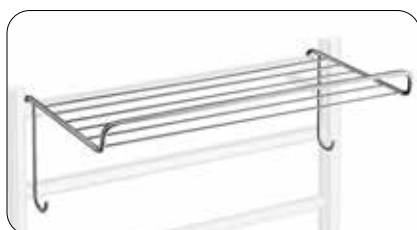

Polička

Vhodné pro vyhřívané držáky ručníků DRY FK700-FK702
Výška 174 mm
Délka 427 mm
Hloubka 223 mm

FK737	Pochromovaná nerezová ocel	7052374	1	72,00