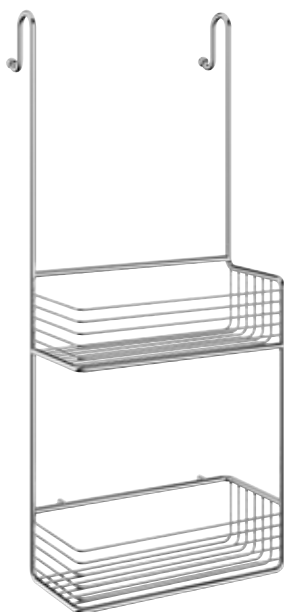

### Odkládací polička do sprchy, dvojitá \*\*

Velikost košíku 250 x 100 mm  
Výška 70 mm  
Celková výška 310 mm  
Leštěný chrom

DK1111 \*

7089745

2

105.00

### Odkládací polička do sprchy, dvojitá

Velikost košíku 250 x 100 mm  
Výška 70 mm  
Celková výška 596 mm  
Leštěný chrom

DK1141 \*

7089752

1

134.00

\*\*Košíky z řady SIDELINE lze připevnit za použití lepidla. Speciální přilepovací podložka a lepidlo se prodává samostatně viz strana 69.