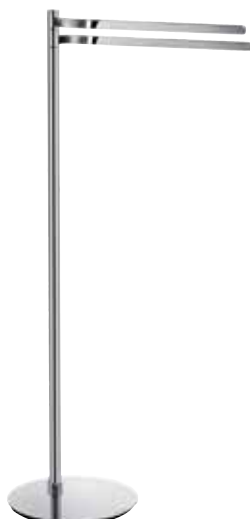

Dvojitý držák ručníku, samostatně stojící, kulatý

Výška 870 mm

Průměr základní desky 230 mm

Délka ramen 355 mm

FK315	Leštěný chrom	7077490	1	212.00

* V roce 2024 bude výrobek vyřazený ze sortimentu