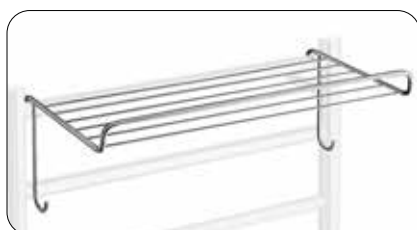

**Víceúčelový věšák**

Vhodné pro vyhřívané držáky ručníků DRY.  
FK700-FK702, FK705-FK706  
Výška 100 mm  
Délka 427 mm

FK732	Pochromovaná nerezová ocel	7052350	1	975,21
-------	----------------------------	---------	---	--------