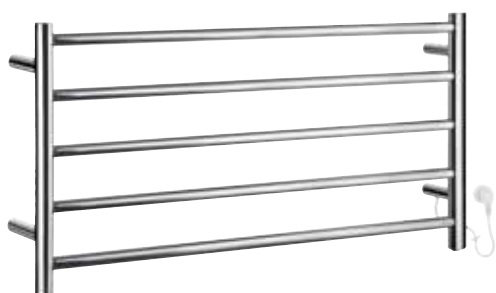

Vyhříváný držák ručníku, široký
1000 x 480 mm
Hloubka 112 mm
Délka kabelu 140 cm
90W. 220-240 V AC. 50Hz
Třída 1. IP44. Max 55°C
Jednopolový

FK702	Leštěná nerezová ocel	7052312	1	10.289,26