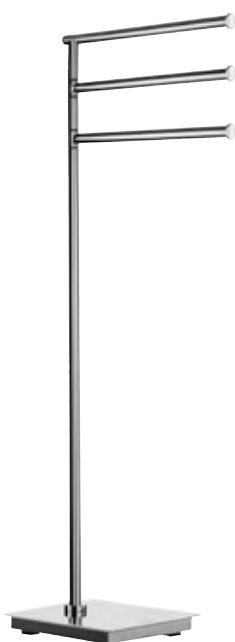

FK604 *	Trojitý věšák ručníků, samostatně stojící, pohyblivá ramena, čtverec Výška 780 mm Základní deska 175 x 175 mm Délka 300 mm Leštěná nerezová ocel	7041682	1	3.995,87