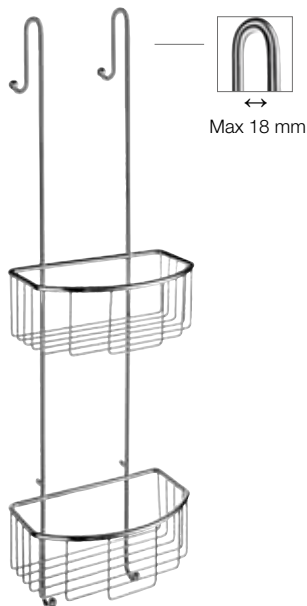

### Odkládací koš pro sprchovou tyč

Vhodný pro tloušťku kolejniče 18 - 25 mm  
250 x 100 mm  
Výška 70 mm  
Leštěný chrom

DK1106

7089738

2

1.884,30

### Závěsný koš do sprchy, dvojitý

Rozměr poličky 217 x 130 mm  
Celková délka 765 mm  
Výška 80 mm  
Leštěný chrom

DK1041

7034530

1

3.326,45