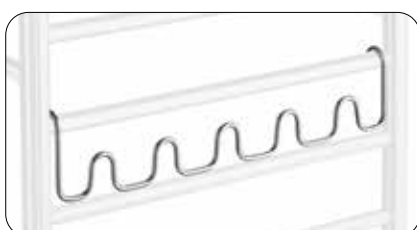

Víceúčelový věšák

Vhodné pro vyhřívané držáky ručníků DRY.
FK700-FK702, FK705-FK706
Výška 100 mm
Délka 427 mm

FK732	Pochromovaná nerezová ocel	7052350	1	975,21