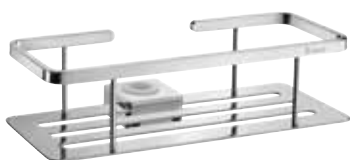

Sprchový košík pro sprchovou tyč

Vhodný pro tyče o tloušťce 18, 22, 25 mm

250 x 103 mm
Výška 60 mm

DB3006	Černá	7093698	2	2.793,39
DK3006	Leštěný chrom	7085310	2	2.603,31