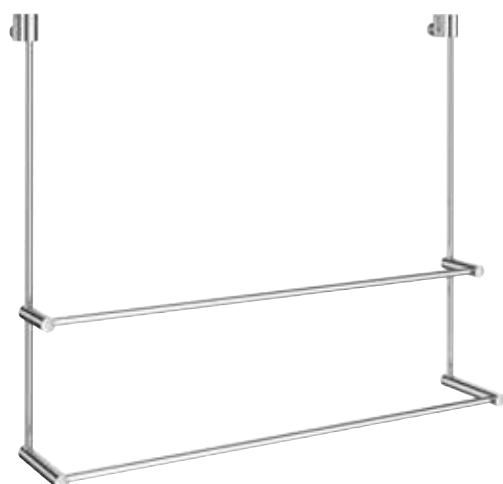

Dvojitý držák ručníku pro sklo sprchového koutu

Délka 600 mm
Výška 485 mm
Hloubka 70/110 mm

DK3102	Leštěný chrom	7082500	1	4.516,53

Háček pro sklo sprchového koutu

Výška 80 mm
Hloubka 40 mm

DK3111	Leštěný chrom	7082517	1	714,88