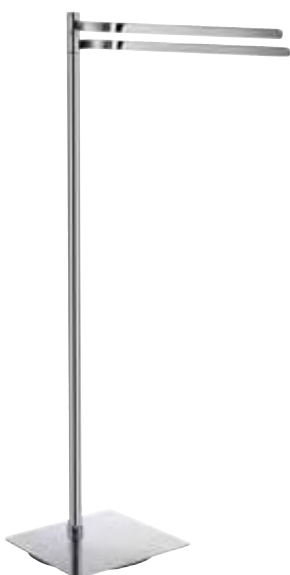

Dvojitý držák ručníku, samostatně stojící, čtvercový

Výška 870 mm

Základní deska 230 x 230 mm

Délka ramen 355 mm

FK325	Leštěný chrom	7077506	1	5.334,71