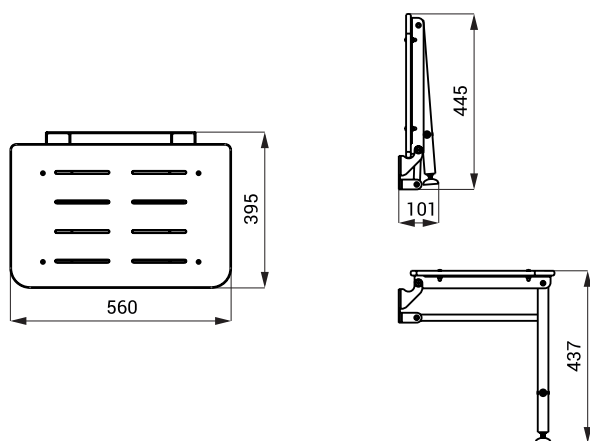

Nerezové/HPL závěsné sedátko do sprchy, sklopné SLZM 06N

SLZM 06N

Vlastnosti

- pro osoby s tělesným postižením a sníženou pohyblivostí
- nerezové/HPL závěsné sedátko do sprchy, sklopné
- nosnost 272 kg
- rozměry 560 x 395 mm
- povrch konstrukce matná nerez
- povrch sedátka bílý s černým lemem, materiál HPL

Rozměry

Specifikace dodávky

SLZM 06N - obj. č. 49061 nerezové/HPL sedátko