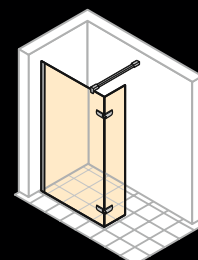

Walk-In Boční stěna s výklopným segmentem *

Šířka: 300–1600 mm
Výška: 1600–2000 mm