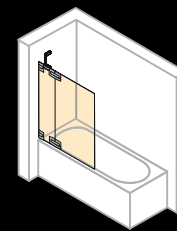

Vanová zástěna 1-dílná

Šířka: 500–1000 mm  
Výška: do 2200 mm

Vanová zástěna 1-dílná s pevným segmentem

Šířka: 500–1500 mm  
Výška: do 2200 mm