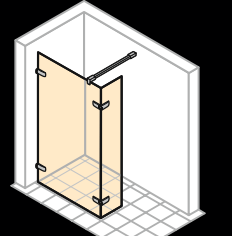

Walk-In Boční stěna s výklpným segmentem *

Šířka: 300–1600 mm
Výška: 1600–2000 mm