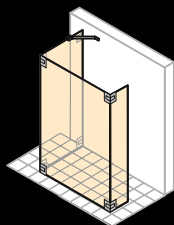

Walk-In model 3

Šířka

Boční stěna levá: 300–1800 mm

Boční stěna pravá: 300–1800 mm

Výška: do 2200 mm