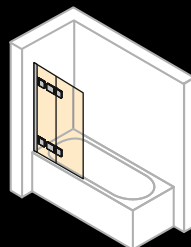

Vanová zástěna, 2-dílná sklápovací

Šířka: 500–1250 mm
Výška: do 2000 mm