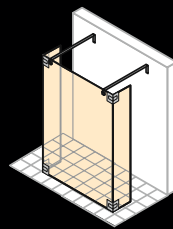

Walk-In model 1

Šířka: 1200–1800 mm

Výška: do 2200 mm

HÜPPE Studio Paris elegance bezrámové, HÜPPE Studio Berlin pure bezrámové