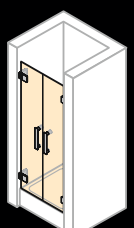

Lítací dveře pro niku

Šířka: 600–1800 mm
Výška: do 2200 mm