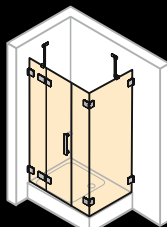

Křídlové dveře s pevným segmentem, protisegmentem a boční stěnou

Šířka dveří: 900–3300 mm
Šířka boční stěny: 200–1800 mm
Výška: do 2200 mm