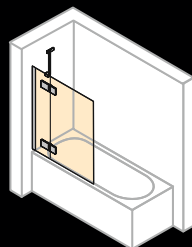

Vanová zástěna, 1-dílná s pevným segmentem

Šířka: 600–1500 mm
Výška: do 2200 mm