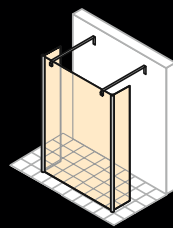

Walk-In model 1

Šířka: 1200–1800 mm

Výška: do 2200 mm

HÜPPE Studio Paris elegance s nástěnnou lištou, HÜPPE Studio Berlin pure s nástěnnou lištou