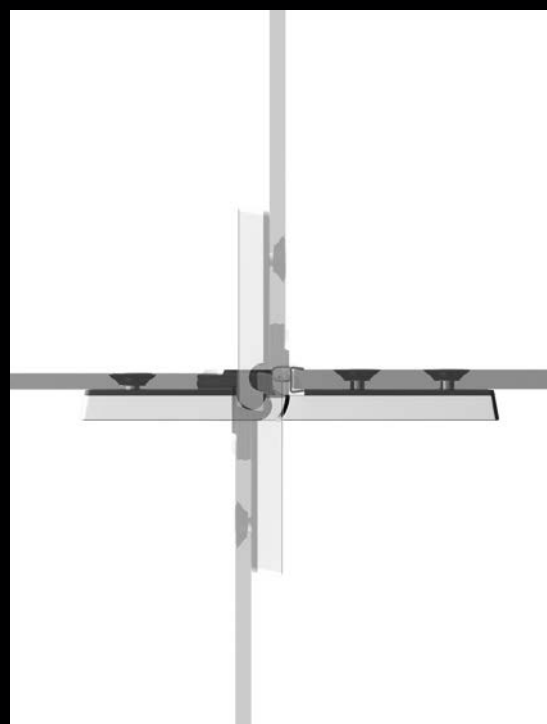

Komfortní.

Všechny modely řady HÜPPE Solva pure se mohou na přání instalovat zcela bezbariérovým způsobem. Dveře se mohou otevírat dovnitř i ven. Integrovaný zvedací/spouštěcí mechanismus při otevírání lehce nadzvedne dveře a při zavírání je opět zvolna spustí. Tato technika je neviditelně skryta za decentní krytkou.

< HÜPPE Solva pure bezrámová
Křídlové dveře s pevným segmentem a boční stěnou

HÜPPE Solva pure s nástěnnou lištou
Křídlové dveře s protisegmentem a boční stěnou >

Montáž bez prahové lišty pro bezbariérový vstup >

Otevírání dovnitř i ven > 90° >>