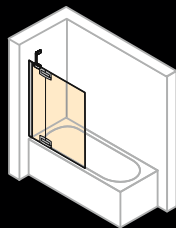

1-dílná s pevným segmentem

Šířka: 600–1500 mm

Výška: do 2200 mm