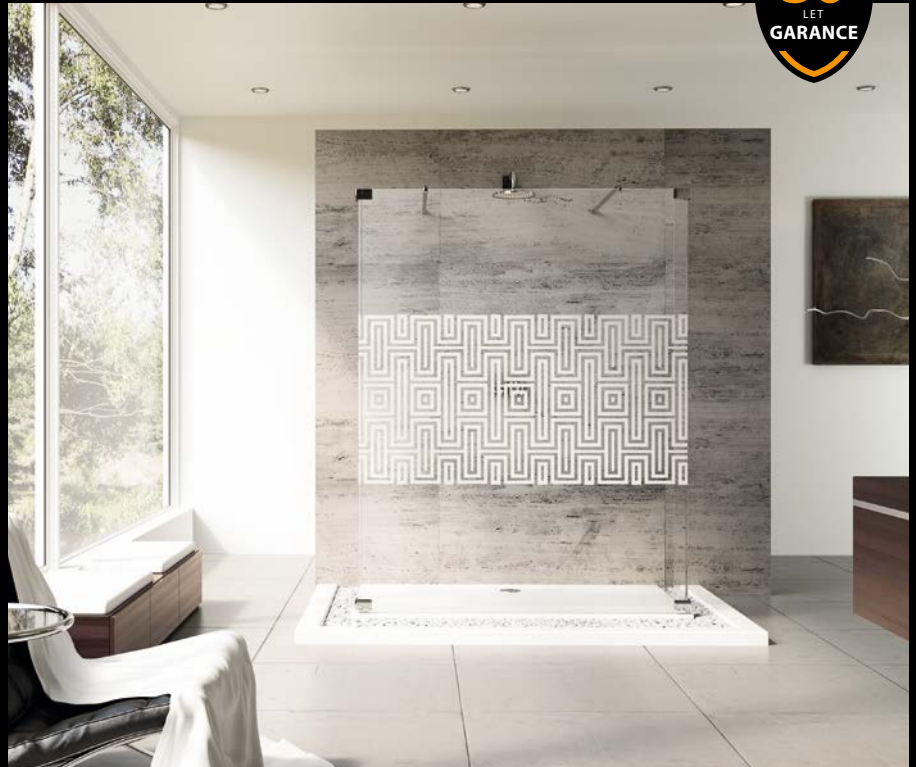

Modely HÜPPE Walk-In Vás srdečně zvou: Jen račte dál!

Volně stojící, velkoryse dimenzovaná skla otevírají prostor pro velký zážitek ze sprchování. Zcela bez dveří nebo prahů, které se musejí otevírat nebo překračovat. Proto lze individuálně realizovat podle vašich potřeb a prostor.

Otevřený pro velký zážitek ze sprchování.

30  
LET  
GARANCE

HÜPPE  
Studio Berlin pure  
bezrámové  
Walk-In model 1 >

HÜPPE  
Design pure  
Křídlové dveře dveře s  
pevným segmentem  
pro Walk-In v kombina-  
ci s boční stěnou >

< HÜPPE Solva pure  
ezrámová  
Walk-In Boční  
stěna s výklopným  
segmentem