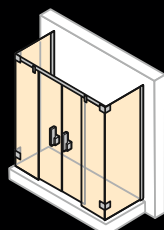

Boční stěna samostatně stojící

Šířka: 200–1800 mm  
Výška: do 2500 mm

Boční stěna volně stojící

Šířka: 300–1800 mm  
Výška: do 2200 mm

Walk-In model 1

Šířka: 1200–1800 mm  
Výška: do 2200 mm

Walk-In model 2

Šířka: 300–1800 mm  
Výška: do 2200 mm

Křídlové dveře s boční stěnou

Šířka dveří: 500–1000 mm  
Šířka boční stěny: 300–1800 mm  
Výška: do 2200 mm

Křídlové dveře se zkrácenou boční stěnou na vaně

Šířka dveří: 500–1000 mm  
Šířka boční stěny: 300–1800 mm  
Výška: do 2200 mm

Křídlové dveře s pevným segmentem a boční stěnou

Šířka dveří: 700–1500 mm  
Šířka boční stěny: 300–1800 mm  
Výška: do 2200 mm

Křídlové dveře s pevným segmentem a zkrácenou boční stěnou na vaně

Šířka dveří: 700–1500 mm  
Šířka boční stěny: 300–1800 mm  
Výška: do 2200 mm

Šířka boční stěny: 300–1200 mm

Výška: do 2000 mm

Posuvné dveře rohový vstup

Šířka: 700–1200 mm

Výška: do 2000 mm

Posuvné dveře 2-dílné s pevnými segmenty a dvěma bočními stěnami jako U-kabina

Šířka dveří: 1200–2400 mm