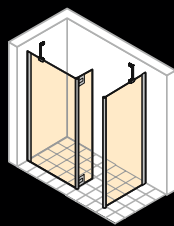

Walk-In model 2

Šířka

Boční stěna levá: 300–1800 mm

Boční stěna pravá: 300–1800 mm

Výška: do 2200 mm