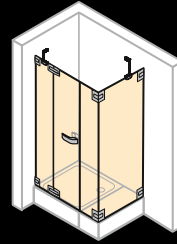

Křídlové dveře s pevným segmentem, protisegmentem a boční stěnou

Šířka dveří: 900–3300 mm
Šířka boční stěny: 300–1800 mm
Výška: do 2200 mm