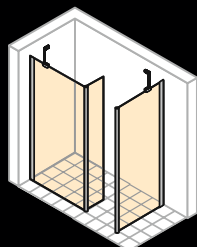

Vanová zástěna 1-dílná

Šířka: 500–1000 mm  
Výška: do 2200 mm

Vanová zástěna 1-dílná s pevným segmentem

Šířka: 500–1500 mm  
Výška: do 2200 mm

Boční stěna samostatně stojící

Šířka: 200–1800 mm  
Výška: do 2200 mm

Boční stěna volně stojící

Šířka: 300–1800 mm  
Výška: do 2200 mm

Walk-In model 1

Šířka: 1200–1800 mm  
Výška: do 2200 mm

Walk-In model 2