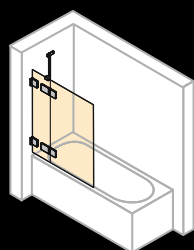

Walk-In Boční stěna s výklopným segmentem

Šířka boční stěny: 200–1800 mm

Šířka pohyblivého segmentu:  
300–600 mm

Výška: do 2200 mm

Vanová zástěna, 1-dílná

Šířka: 500–1000 mm

Výška: do 2200 mm

Vanová zástěna, 1-dílná s pevným segmentem