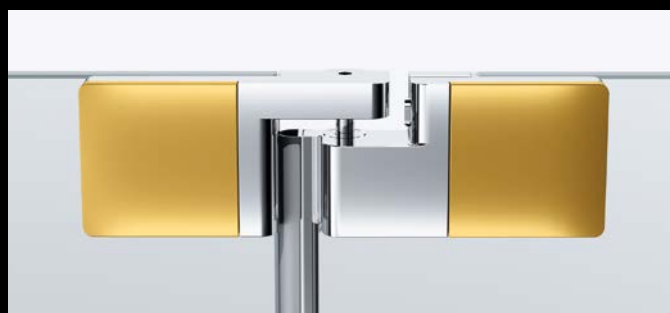

Základní barva chrom / inlay barva zlatá lesklá