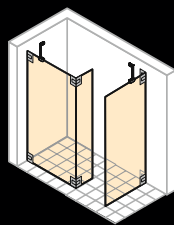

Walk-In model 2

Šířka

Boční stěna levá: 300–1800 mm

Boční stěna pravá: 300–1800 mm

Výška: do 2200 mm