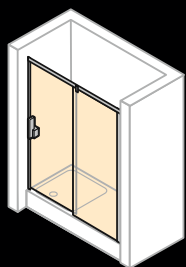

HÜPPE Vista pure bezrámová / s nástěnnou lištou

Posuvné dveře 1-dílné s pevným segmentem do niky

Šířka: 1000–2200 mm

Výška: do 2000 mm