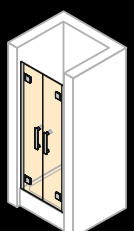

Lítací dveře pro niku

Šířka: 600–1800 mm
Výška: do 2200 mm