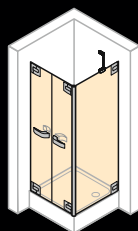

Křídlové dveře s protisegmentem a boční stěnou

Šířka dveří: 700–2800 mm  
Šířka boční stěny: 300–1800 mm  
Výška: do 2200 mm

Křídlové dveře s protisegmentem a zkrácenou boční stěnou na vaně

Šířka dveří: 700–2800 mm  
Šířka boční stěny: 300–1800 mm  
Výška: do 2200 mm