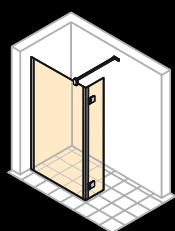

Walk-In Boční stěna s výklopným segmentem

Šířka: 200–1800 mm
Výška: do 2200 mm