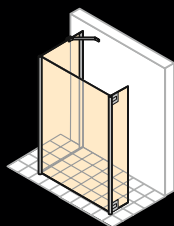

Walk-In model 3

Šířka

Boční stěna levá: 300–1800 mm

Boční stěna pravá: 300–1800 mm

Výška: do 2200 mm