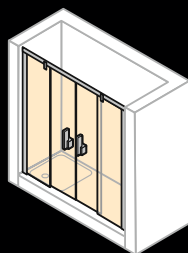

Posuvné dveře 2-dílné s pevnými segmenty do niky

Šířka: 1200–2400 mm

Výška: do 2000 mm