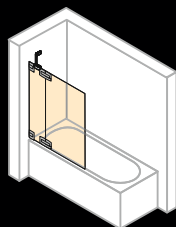

1-dílná s pevným segmentem

Šířka: 600–1500 mm

Výška: do 2200 mm