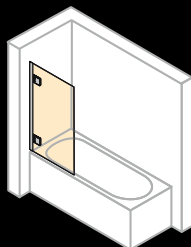

Šířka: 700–1870 mm  
Výška: do 2200 mm

1-křídlové dveře s pevnými segmenty

Šířka: 700–2430 mm  
Výška: do 2200 mm

Walk-In Boční stěna s výklopným segmentem

Šířka: 200–1800 mm  
Výška: do 2200 mm

Vanová zástěna, 1-dílná