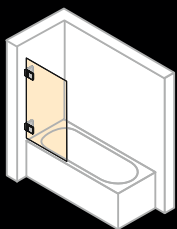

HÜPPE Solva pure bezrámová

1-dílná

Šířka: 500–1000 mm

Výška: do 2200 mm