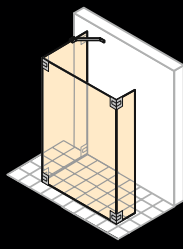

Walk-In model 3

Šířka
Boční stěna vlevo: 300–1800 mm
Boční stěna vpředu: 300–1800 mm
Výška: do 2200 mm