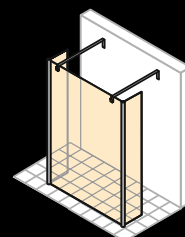

Šířka: 700–1500 mm  
Výška: do 2200 mm

Křídlové dveře s protisegmentem do niky

Šířka: 700–2800 mm  
Výška: do 2200 mm

Křídlové dveře s pevným segmentem a protisegmentem do niky

Šířka: 1000–3300 mm  
Výška: do 2200 mm

Boční stěna samostatně stojící

Šířka: 200–1800 mm  
Výška: do 2200 mm

Boční stěna volně stojící

Šířka: 300–1800 mm  
Výška: do 2200 mm

Walk-In model 1

Šířka: 1200–1800 mm  
Výška: do 2200 mm

Walk-In model 2