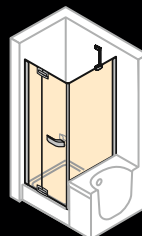

Křídlové dveře s pevným segmentem a zkrácenou boční stěnou na vaně

Šířka dveří: 700–1500 mm
Šířka boční stěny: 300–1800 mm
Výška: do 2200 mm