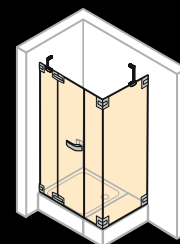

Křídlové dveře s pevným segmentem, protisegmentem a boční stěnou

Šířka dveří: 900–3300 mm
Šířka boční stěny: 300–1800 mm
Výška: do 2200 mm