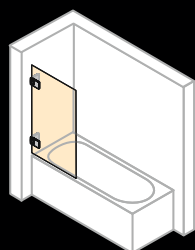

Vanová zástěna, 1-dílná

Šířka: 500–1000 mm

Výška: do 2200 mm