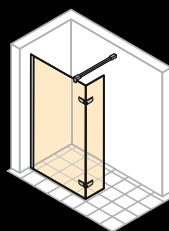

Boční stěna samostatně stojící

Boční stěna samostatně stojící

Walk-In Boční stěna s výklopným segmentem

Šířka: 200–1600 mm

Šířka: 300–1200 mm

Šířka: 300–1600 mm

Výška: 600–2000 mm

Výška: 2000 mm

Výška: 1600–2000 mm

HÜPPE Solva pure bezrámová

HÜPPE Solva pure bezrámová

HÜPPE Solva pure s nástěnnou lištou