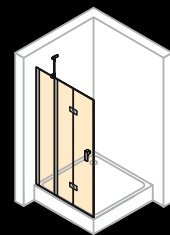

Křídlové sklapovací dveře s pevným segmentem

Šířka: 700–1200 mm
Výška: do 2000 mm