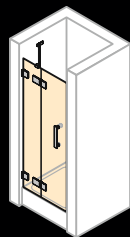

Křídlové dveře s pevným segmentem do niky

Šířka: 700–1500 mm
Výška: do 2200 mm