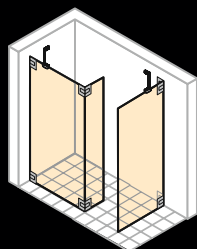

Boční stěna samostatně stojící

Šířka: 200–1800 mm  
Výška: do 2500 mm

Boční stěna volně stojící

Šířka: 300–1800 mm  
Výška: do 2200 mm

Walk-In model 1

Šířka: 1200–1800 mm  
Výška: do 2200 mm

Walk-In model 2