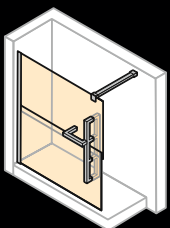

Boční stěna samostatně stojící

Walk-In Boční stěna s výklopným segmentem

Walk-In Boční stěna s výklopným segmentem

Šířka: 200–1800 mm

Šířka: 200–1800 mm

Šířka: 200–1800 mm

Výška: 600–2200 mm

Výška: 600–2200 mm

Výška: 1200–2200 mm

HÜPPE Xtensa pure

HÜPPE Duplo pure