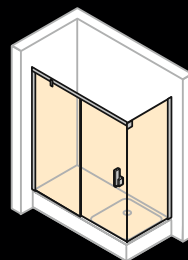

Posuvné dveře 1-dílné s pevným segmentem a boční stěnou

Šířka dveří: 1000–2200 mm

Šířka boční stěny: 300–1200 mm

Výška: do 2000 mm