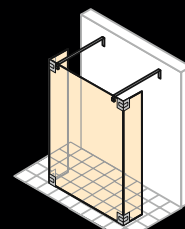

Šířka: 700–1500 mm  
Výška: do 2200 mm

Křídlové dveře s protisegmentem do niky

Šířka: 700–2800 mm  
Výška: do 2200 mm

Křídlové dveře s pevným segmentem a protisegmentem do niky

Šířka: 1000–3300 mm  
Výška: do 2200 mm

Boční stěna samostatně stojící

Šířka: 200–1800 mm  
Výška: do 2500 mm

Boční stěna volně stojící

Šířka: 300–1800 mm  
Výška: do 2200 mm

Walk-In model 1

Šířka: 1200–1800 mm  
Výška: do 2200 mm

Walk-In model 2