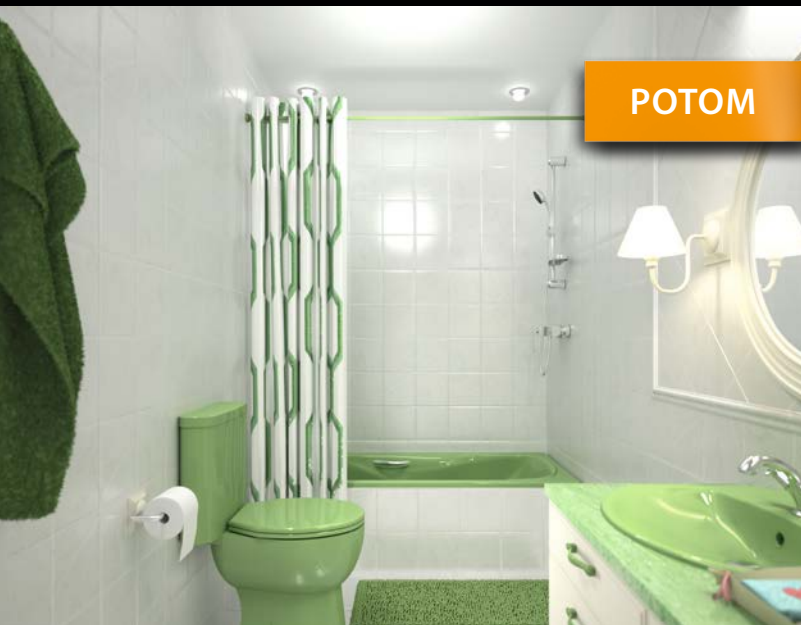

HÜPPE EasyStyle Obklad stěn

Chtěli byste Vaši koupelnu přestavět a koupací vanu nahradit bezbariérovým sprchovým koutem, ale obáváte se kompletní rekonstrukce? Pak je obklad HÜPPE EasyStyle přesně to správné řešení pro Vás.

S obkladem stěn HÜPPE EasyStyle můžete dát Vaší koupelně jednoduše a rychle nový styl - bez nečistot, prachu a hluku.

PŘEDTÍM