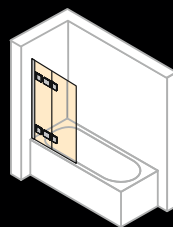

2-dílná sklápovací

Šířka: 500–1250 mm

Výška: do 2000 mm