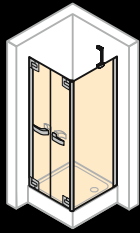

Lítací dveře s boční stěnou

Šířka dveří: 600–1200 mm
Šířka boční stěny: 300–1800 mm
Výška: do 2200 mm