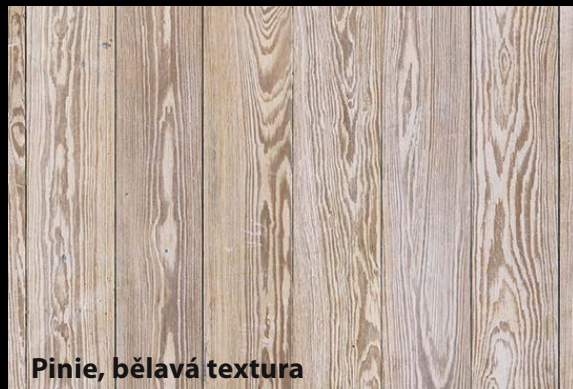

K dispozici jsou 4 trendové dekory:

HÜPPE EasyStyle – přesvědčivý v designu i funkci

- 3 mm silné hliníkové kompozitní panely s jednostranným přímým digitálním potiskem desek
- Zušlechtění povrchu UV lakem
- Odolný proti otěru, barevně stálý, odolný proti poškrábání a působení chemikálií
- Bezspárovové a přesné sesazení díky průběžnému dekoru
- Na výběr máte 4 různé dekory navozující při dotyku realistický pocit

HÜPPE EasyStyle – úplně jednoduchá montáž

- 3 mm silné hliníkové kompozitní panely lze jednoduše nalepit na stávající připravené obkládačky nebo stěny
- Přířiznutí desek se provádí přímo na místě běžným nářadím
- Montáž s využitím montážní sady HÜPPE (silikon a lepicí pásky) nebo pomocí lepidla na plochy vhodného pro celoplošné lepení
- Montáž volitelně pomocí hliníkových profilů možná

HÜPPE EasyStyle – velmi snadné čištění

- Zušlechtění povrchu UV lakem do velké míry zabraňuje usazování vodního kamene a nečistot
- Co přece jen zůstane, lze odstranit měkkým hadrem a šetrným čistícím prostředkem, jako je např. HÜPPE Top Plus šetrný čistič