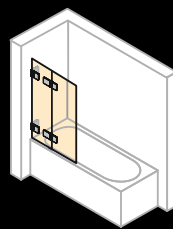

2-dílná sklápovací

Šířka: 500–1250 mm

Výška: do 2000 mm