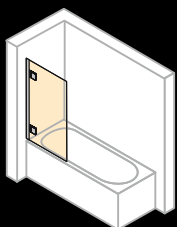

HÜPPE Solva pure s nástěnnou lištou

1-dílná

Šířka: 500–1000 mm

Výška: do 2200 mm