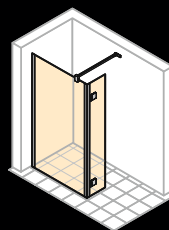

Modely HÜPPE Walk-In

HÜPPE Design elegance, HÜPPE Design pure

Boční stěna samostatně stojící

Křídlové dveře s pevným segmentem pro Walk-In

Šířka: 200–1600 mm

Šířka: do 1500 mm

Výška: do 2000 mm

Výška: 2000 mm

HÜPPE Enjoy elegance bezrámový,
HÜPPE Enjoy pure bezrámový

HÜPPE Enjoy elegance/pure
s nástěnnou lištou

HÜPPE Enjoy elegance/pure
s nástěnnou lištou/ bezrámový

Boční stěna samostatně stojící

Boční stěna samostatně stojící

Walk-In Boční stěna s výklopným segmentem

Šířka: 200–1600 mm

Šířka: 300–1200 mm

Šířka: 300–1600 mm

Výška: 600–2000 mm

Výška: 2000 mm

Výška: 1600–2000 mm

HÜPPE Solva pure bezrámová

HÜPPE Solva pure bezrámová

HÜPPE Solva pure s nástěnnou lištou

Boční stěna samostatně stojící

Walk-In Boční stěna s výklopným segmentem

Walk-In Boční stěna s výklopným segmentem

Šířka: 200–1800 mm

Šířka: 200–1800 mm

Šířka: 200–1800 mm

Výška: 600–2200 mm

Výška: 600–2200 mm

Výška: 1200–2200 mm

HÜPPE Xtensa pure

HÜPPE Duplo pure

Walk-In Posuvné dveře 1-dílné s pevným segmentem

Walk-In

Šířka: 1000–2000 mm

Šířka: 1000–2000 mm

Výška: 1900–2200 mm

Výška: 1000–2000 mm