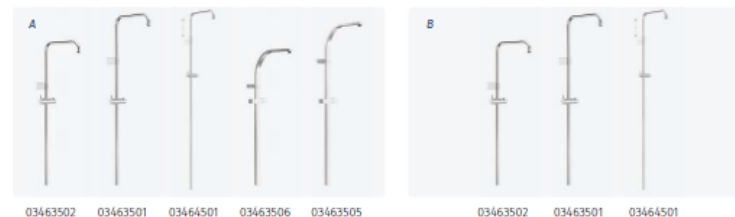

3 SHOWER BAR / ASTA PER DOCCIA (PAGE / PAGINA 279)