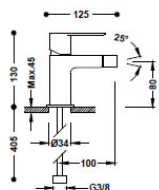

485,00

Tank for bath edge tapware

Contenitore per kit di miscelazione bordo vasca

162245

395,00

V nabídce opět 4! bidetové systémy armatur

Single-handle bidet mixer tap
Adjustable shower head. G3/8 flexible hoses.
Miscelatore monocomando per bidet
Supporto orientabile. Flessibili di alimentazione G3/8.