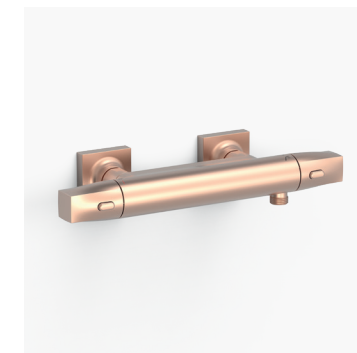

THERM BOX

**Novinka
2023 !!!**

V
C
A
N
F
S
C
T

**SHOWER AREA
OWER WALL**

Kolekce nástěnných termostatických baterií obsahuje všechny nástěnné termostatické baterie Tres. Díky různým různým designům, které lze přizpůsobit všem prostorům, nabízí úplnou kontrolu teploty a vše, co potřebujete užít si příjemnou sprchu. Nástěnné termostatické sety jsou perfektním řešením pro modernizaci vaší sprchy bez velkých stavebních úprav a s nejlepší technologií.

OWER WALL 2 možnosti

**Novinka
2023 !!!**

277

Kompletní výrobek

„ nebo skládačka „

2-way wall-mounted thermostatic shower mixer tap set

- With inverter integrated into the flow regulator.
- Square-round handle.
- Telescopic shower bar.
- Stainless steel adjustable shower head: 300x300 mm.
- Adjustable and sliding support for hand shower.
- Anti-limescale brass hand shower.
- Satin hose.