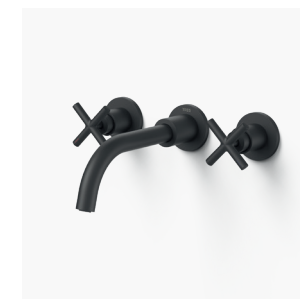

vestavné Rapid-box ^N ●

vestavné

Surface-mounted

vanové stacionární baterie

NEW COLLECTIONS

Mont Blanc
(Exclusive)

Fuji
(Selection)

NEW COLLECTIONS
MONT BLANC

Kolekce Mont Blanc od Tres je založena na symetrické architektuře, postavené na základě designu, funkčnosti a pozornosti k detailu. S charakteristickými rukojeťmi ve tvaru kříže umožňuje tato aktualizace klasického designu větší přizpůsobivost a proměňuje kusy v něco nadčasového a autentického.

Concealed 1-way Rapid-box with single-handle mixer tap for shower

Scatola da incasso a 1 via Rapid-box con miscelatore monocomando per doccia

Bidetová vestavná baterie

Concealed single-handle toilet mixer tap with shower
With cold or hot water. Hand shower with 5 l/min limiter coupling and non-drip system. Fixed support for hand shower for installation on right or left. Satin finish.