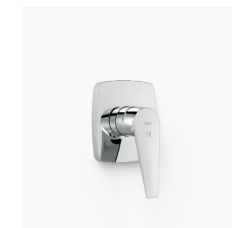

SHOWER AREA
RAPID-BOX

Rapid-box je podomítkový systém od Tres pro jednoruční směšovací baterie pro vaši sprchu. S designy, které kombinují všechny kolekce od Tres. Vestavné podomítkové těleso a viditelnou část si můžete zakoupit samostatně, což vám usnadní plánování vašeho projektu a ušetří vám čas.

1 a 2cestné podomítkové jednorukojetové směšovací baterie.

- Různé vzory s pákami, které lze kombinovat s různými kolekcemi.
- Stejně podomítkové vestavné těleso pro všechny modely.
- Podomítkový box se prodává samostatně pro jednotlivé baterie, u sprchových kompletů je jeho součástí