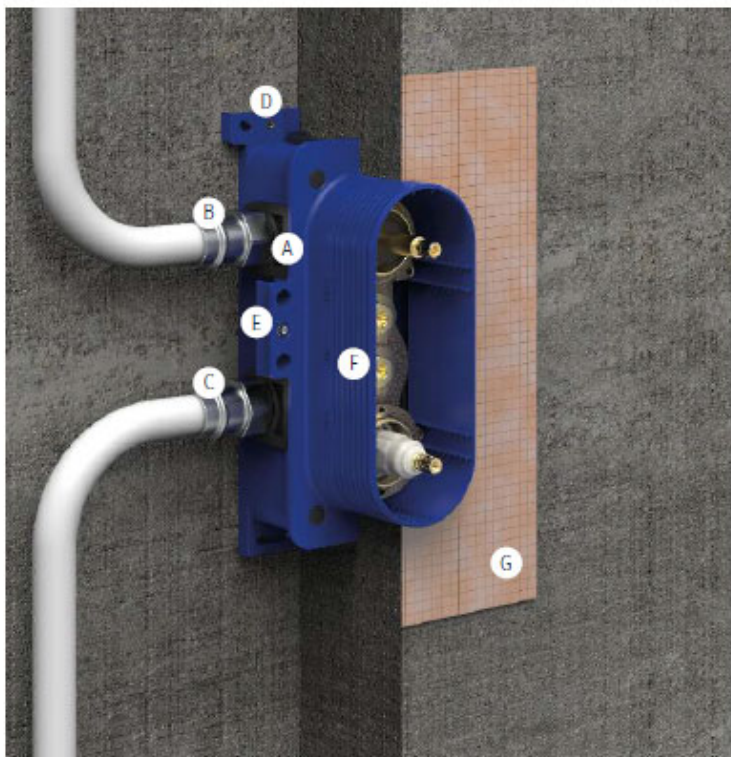

Izolace těla

Podomítkový box izoluje mosazné těleso před přenosem tepla na stěnu a díky své vodotěsnosti zabraňuje pronikání vody přes stěnu v případě netěsnosti. Vodotěsné těsnění zabraňuje vlhkosti.

Nízká hladina hluku

THERM BOX v 7 BAREVNÝCH VARIANTÁCH

SHOWER AREA
THERM-BOX

Therm-box je podomítkový systém od Tres pro termostatické sprchové baterie. Kompletní regulace teploty s kompaktním designem. Podomítkové těleso a viditelnou část si můžete zakoupit samostatně, což vám usnadní plánování vašeho projektu a ušetří vám čas.

THERM BOX

**Novinka
2023 !!!**

Všestranná instalace

Therm-box lze instalovat před nebo za stěnu, a to jak do zděných, tak do lehkých sádkartonových stěn (typ Pladur).

Therm-box izoluje mosazné tělo před přenosem tepla na stěnu a díky své vodotěsnosti zabraňuje pronikání vody přes stěnu v případě netěsnosti. Vodotěsné těsnění zabraňuje vlhkosti.