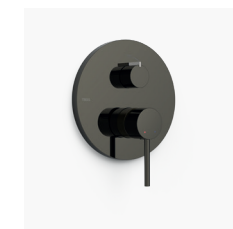

SHOWER AREA
RAPID-BOX

Rapid-box je podomítkový systém od Tres pro jednoruční směšovací baterie pro vaši sprchu. S designy, které kombinují všechny kolekce od Tres. Vestavné podomítkové těleso a viditelnou část si můžete zakoupit samostatně, což vám usnadní plánování vašeho projektu a ušetří vám čas.

1 a 2cestné podomítkové jednorukojetové směšovací baterie.

- Různé vzory s pákami, které lze kombinovat s různými kolekcemi.
- Stejně podomítkové vestavné těleso pro všechny modely.
- Podomítkový box se prodává samostatně pro jednotlivé baterie, u sprchových kompletů je jeho součástí