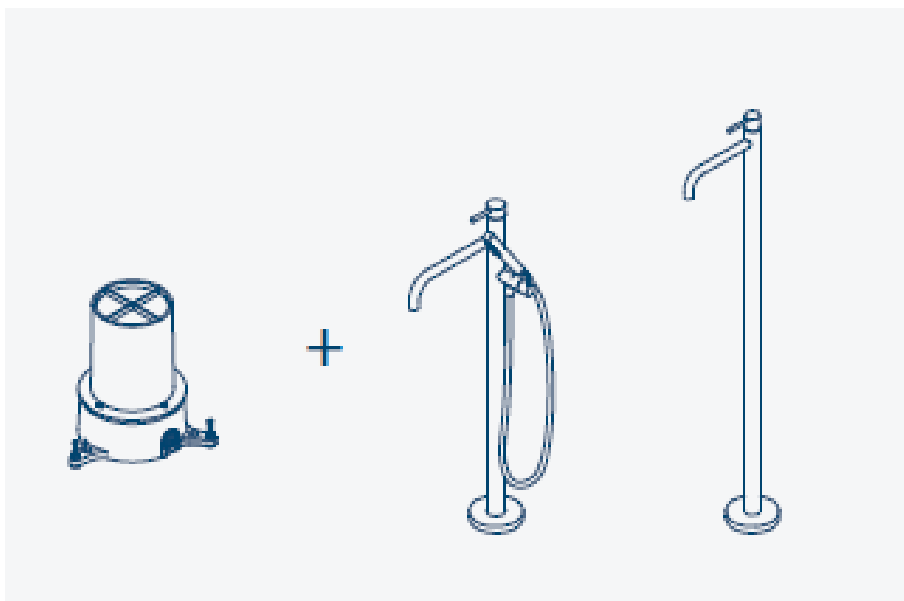

Minimální hloubka

Skryté tělo je skryto pod podlahou. Vyžaduje minimální prostor 80 mm a maximální 160 mm.

Snadné zarovnání / snadné zarovnání

Pokud není kohoutek po instalaci správně vyrovnán, lze směr výtoku upravit při upevňování kohoutku.

Snadno vyrovnané tělo

Podomítkové těleso lze také během instalace vyrovnat, aby se vyrovnaly nerovné podlahy.

Samostatná nákup univerzálního vestavného tělesa – následně armaturu

Vestavná odpadní krabice pro vanové stojánkové baterie je součástí nabídky v ceníku u příslušných položek .
Horní kryt se připravuje v provedení černá matná

BATH TAPS / RUBINETTI PER VASCA

Single-handle bath edge mixer tap

- Inverter integrated into the bath spout
- Anti-limescale brass hand shower.
- Water flow: 3 bar - 14 l/min.
- Optional tank kit not included ref.: 162245.