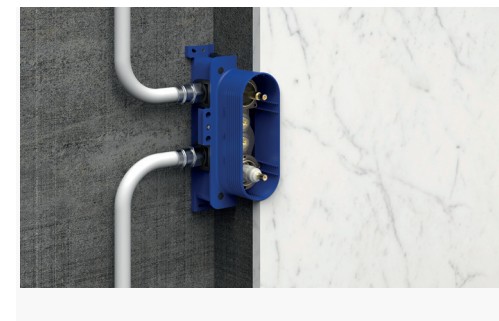

SHOWER AREA
THERM-BOX

Therm-box je podomítkový systém od Tres pro termostatické sprchové baterie. Kompletní regulace teploty s kompaktním designem. Podomítkové těleso a viditelnou část si můžete zakoupit samostatně, což vám usnadní plánování vašeho projektu a ušetří vám čas.

- 2-cestné podomítkové termostatické baterie
- Různé vzory s různými kováními a klikami.
- Stejná podomítková krabice pro všechny modely.
- Podomítkový box se prodává samostatně pro jednotlivé baterie a je součástí kompletních sad.