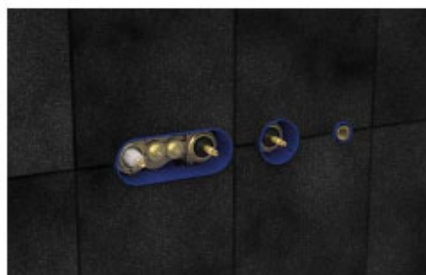

**Novinka
2023 !!!**