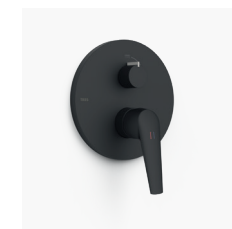

SHOWER AREA
RAPID-BOX

Rapid-box je podomítkový systém od Tres pro jednoruční směšovací baterie pro vaši sprchu. S designy, které kombinují všechny kolekce od Tres. Vestavné podomítkové těleso a viditelnou část si můžete zakoupit samostatně, což vám usnadní plánování vašeho projektu a ušetří vám čas.

1 a 2cestné podomítkové jednorukojetové směšovací baterie.

- Různé vzory s pákami, které lze kombinovat s různými kolekcemi.
- Stejně podomítkové vestavné těleso pro všechny modely.
- Podomítkový box se prodává samostatně pro jednotlivé baterie, u sprchových kompletů je jeho součástí