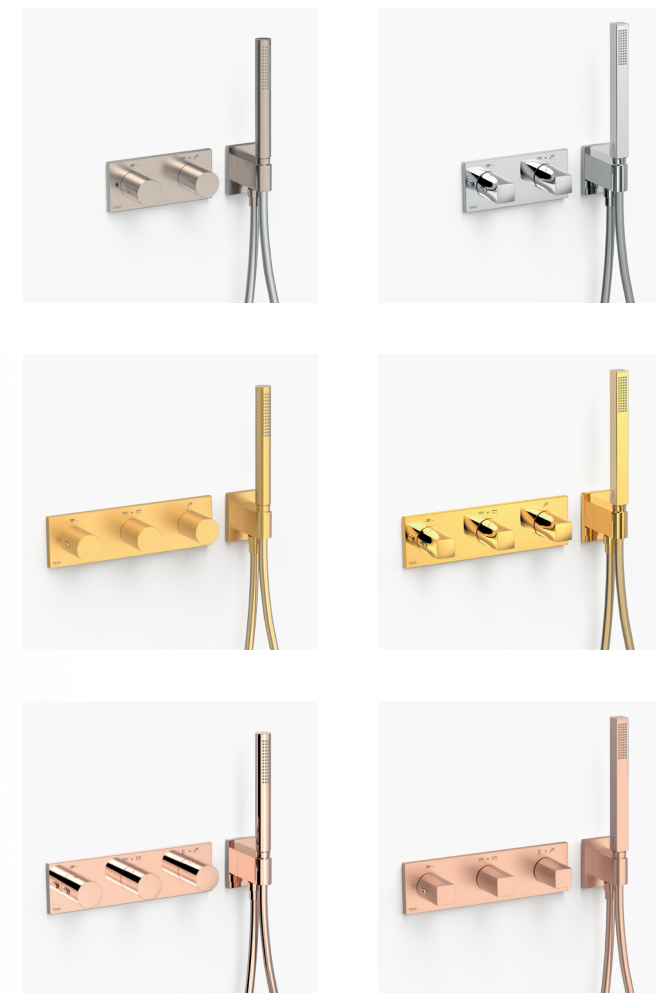

Concealed 1-way Rapid-box with single-handle mixer tap for shower

Scatola da incasso a 1 via Rapid-box con miscelatore monocomando per doccia

Bidetová vestavná baterie

Concealed single-handle toilet mixer tap with shower
With cold or hot water. Hand shower with 5 l/min limiter coupling and non-drip system. Fixed support for hand shower for installation on right or left. Satin finish.

242

- Replaces the Block system thermostatic tapware.

- Options of 2 to 4 routes.

- Designs with rounded or square handles.

- More finishes available.

TRES

B-SYSTEM

Vestavný systém termostatických armatur

**Novinka
2023 !!!**

Vestavný box je součástí každého viditelného dílu (není dodáván samostatně).

Zvuku odolné tlumiče rázu vody

G1/2" vstup a výstup vody

Podpora pro zadní a přední instalaci

Značka instalační hloubky a předřezané drážky