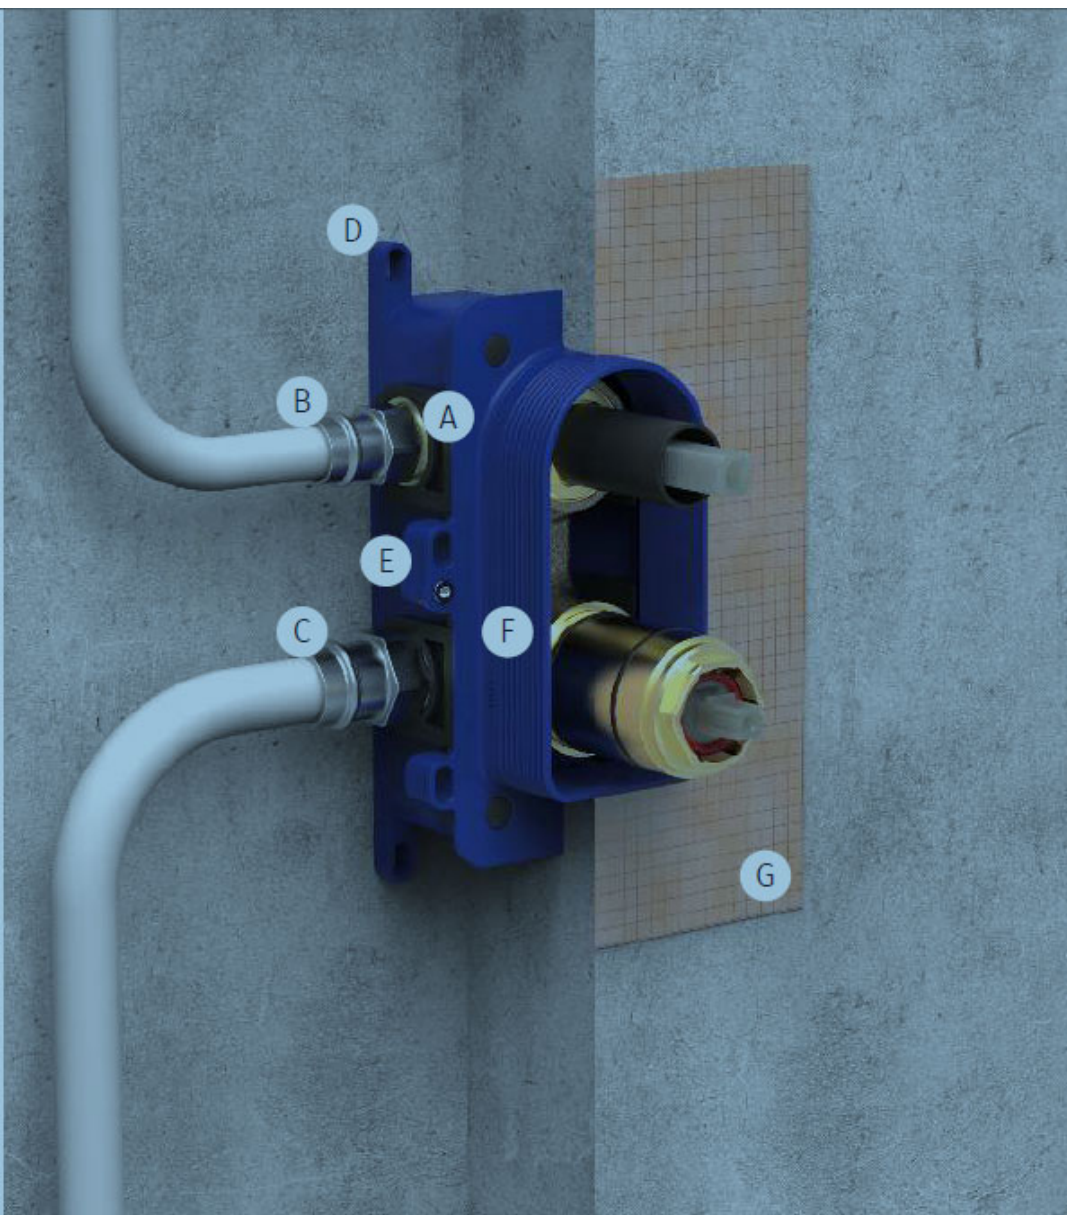

RAPID - BOX

**Novinka
2023 !!!**