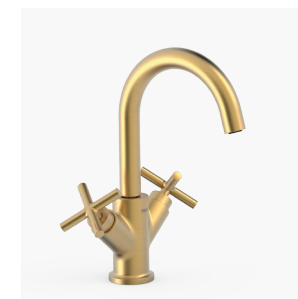

vestavné Rapid-box ^N ●

vestavné

Surface-mounted

vanové stacionární baterie

NEW COLLECTIONS

Mont Blanc
(Exclusive)

Fuji
(Selection)

NEW COLLECTIONS
MONT BLANC

Kolekce Mont Blanc od Tres je založena na symetrické architektuře, postavené na základě designu, funkčnosti a pozornosti k detailu. S charakteristickými rukojeťmi ve tvaru kříže umožňuje tato aktualizace klasického designu větší přizpůsobivost a proměňuje kusy v něco nadčasového a autentického.

Concealed 1-way Rapid-box with single-handle mixer tap for shower

Scatola da incasso a 1 via Rapid-box con miscelatore monocomando per doccia

Bidetová vestavná baterie

Concealed single-handle toilet mixer tap with shower
With cold or hot water. Hand shower with 5 l/min limiter coupling and non-drip system. Fixed support for hand shower for installation on right or left. Satin finish.