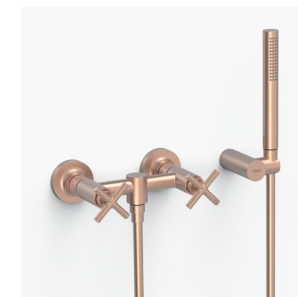

vestavné Rapid-box ^N ●

vestavné

Surface-mounted

vanové stacionární baterie

NEW COLLECTIONS

Mont Blanc
(Exclusive)

Fuji
(Selection)

NEW COLLECTIONS
MONT BLANC

Kolekce Mont Blanc od Tres je založena na symetrické architektuře, postavené na základě designu, funkčnosti a pozornosti k detailu. S charakteristickými rukojeťmi ve tvaru kříže umožňuje tato aktualizace klasického designu větší přizpůsobivost a proměňuje kusy v něco nadčasového a autentického.

Concealed 1-way Rapid-box with single-handle mixer tap for shower

Scatola da incasso a 1 via Rapid-box con miscelatore monocomando per doccia

Bidetová vestavná baterie

Concealed single-handle toilet mixer tap with shower
With cold or hot water. Hand shower with 5 l/min limiter coupling and non-drip system. Fixed support for hand shower for installation on right or left. Satin finish.