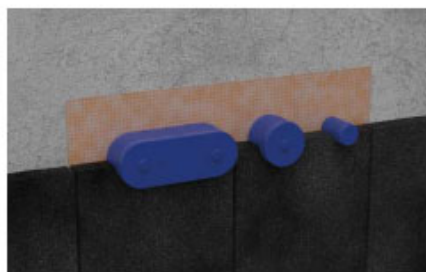

**Novinka
2023 !!!**