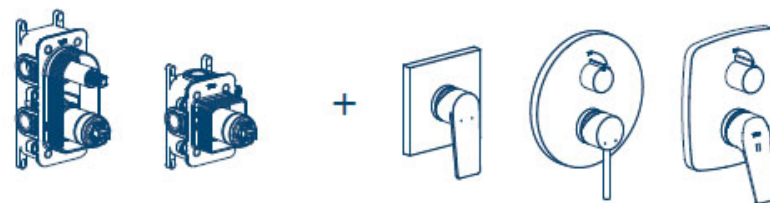

Zvuku odolné tlumiče rázu vody

G1/2" vstup a výstup vody

Podpora pro zadní a přední instalaci

Značka instalační hloubky a předřezané drážky

Hydroizolační těsnění Schlüter®

1-2 cestná

RAPID - BOX

**Novinka
2023 !!!**