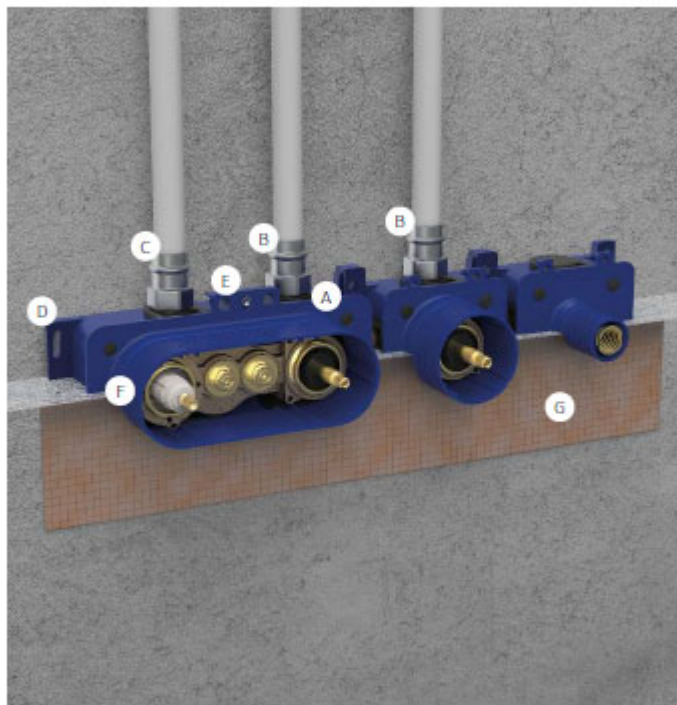

Concealed 1-way Rapid-box with single-handle mixer tap for shower

Scatola da incasso a 1 via Rapid-box con miscelatore monocomando per doccia

Bidetová vestavná baterie

Concealed single-handle toilet mixer tap with shower
With cold or hot water. Hand shower with 5 l/min limiter coupling and non-drip system. Fixed support for hand shower for installation on right or left. Satin finish.

242

- Replaces the Block system thermostatic tapware.

- Options of 2 to 4 routes.

- Designs with rounded or square handles.

- More finishes available.

TRES

B-SYSTEM

Vestavný systém termostatických armatur

**Novinka
2023 !!!**

Vestavný box je součástí každého viditelného dílu (není dodáván samostatně).

Zvuku odolné tlumiče rázu vody

G1/2" vstup a výstup vody

Podpora pro zadní a přední instalaci

Značka instalační hloubky a předřezané drážky

Izolace těla

Podomítkový box izoluje mosazné těleso před přenosem tepla na stěnu a díky své vodotěsnosti zabraňuje pronikání vody přes stěnu v případě netěsnosti. Vodotěsné těsnění zabraňuje vlhkosti.

Nízká hladina hluku