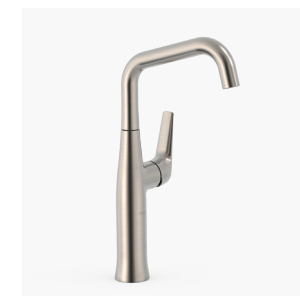

NEW COLLECTIONS

FUJI

Zastoupeny jsou kónické tvary kolekce Fuji z Tres v každém z kusů. Jeho zkroucená silueta je to, co dosahuje tohoto dynamického efektu, který je tak atraktivní pro moderní koupelny, který zvyšuje přítomnost a viditelnost každé baterie.

- New middle-range series for the Selection segment.