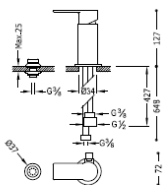

Single-handle bidet mixer tap with small shower head
With inverter for small shower head. G3/8 flexible hoses.
Miscelatore monocomando per bidet con passaggio a doccia
Con inverter per doccia. Flessibili di alimentazione G3/8.

	20013001	135,00
	20013001NM	209,00 N
	20013001BM	209,00 N
	20013001AC	209,00 N
	20013001KM	209,00 N
	20013001KMB	209,00 N
	20013001OR	270,00 N
	20013001OM	270,00 N
	20013001OP	270,00 N
	20013001OPM	270,00 N