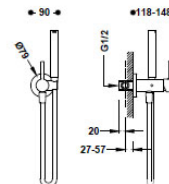

Concealed single-handle toilet mixer tap with shower
With cold or hot water. Hand shower with 5 l/min limiter coupling and non-drip system. Fixed support for hand shower for installation on right or left. Satin hose.
Miscelatore monocomando con doccia per wc
Con acqua fredda o calda. Doccino con limitatore a 5 l/min. e sistema antigoccia. Supporto fisso per doccia installabile a destra o a sinistra. Flessibile satinato.

134123

178,00