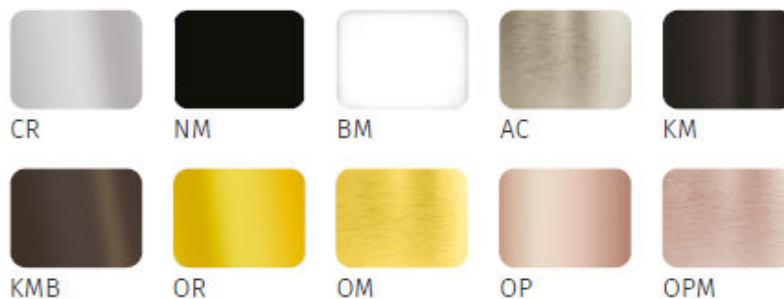

THERM BOX v 7 BAREVNÝCH VARIANTÁCH