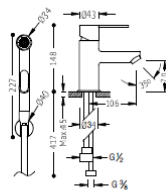

Single-handle mixer tap for toilet with shower
Anti-limescale hand shower with flow closure. Fixed support for hand shower. Satin hose. G3/8 flexible hoses.
Miscelatore monocomando per lavabo con doccia per wc
Doccino anticalcare con chiusura di flusso. Supporto fisso per doccia. Flessibile satinato. Flessibili di alimentazione G3/8.

181113 185,00

Vestavné zdivo/sadrokarton