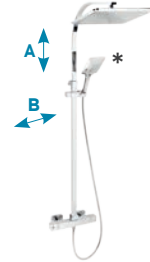

SPRCHOVÝ SET

280 x 280 mm
hadice 150 cm
Sprchový set
+ sprchová termostatická
baterie s horním vývodem
2862/1,0 **Aquasave**
A: 960-1 160 mm
B: 50-80 mm

SET069/TER,0
10 999 Kč | 436,32 €