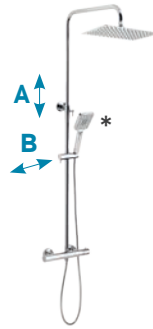

rozteč (rozstup) 150 mm

NÁSTĚNNÁ TERMOSTATICKÁ SPRCHOVÁ BATERIE

54960/1,0
2 799 Kč | 111,02 €

SPRCHOVÝ SET

200 x 300 mm
hadice 150 cm
výška 850-1 350 mm
Sprchový set + sprchová
termostatická baterie 54962