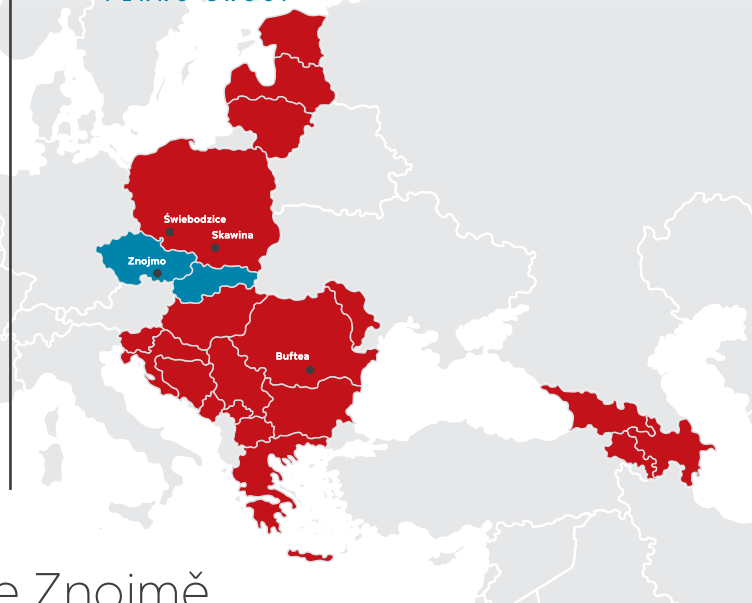

Již 12 let jsme součástí silné mezinárodní skupiny FERRO, která je díky kvalitě produktů, profesionálnímu přístupu a výhodám spolupráce lídrem v oboru v 23 zemích Evropy.

novaservis
FERRO GROUP

FERRO
GROUP