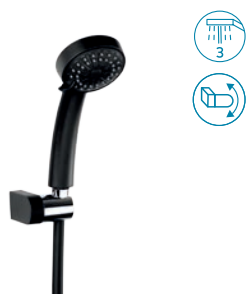

chrom, 150 cm
MINI201,0
849 Kč | 33,70 €

POSUVNÉ DRŽÁKY

chrom, 150 cm
MINI920,0
348 Kč | 13,82 €

černá mat, 150 cm
MINI201,5
949 Kč | 37,63 €

černá mat, 150 cm
MINI869,5
449 Kč | 17,81 €

délka 65 cm
rozteč 60,5 cm
RAIL1,0
348 Kč | 13,82 €