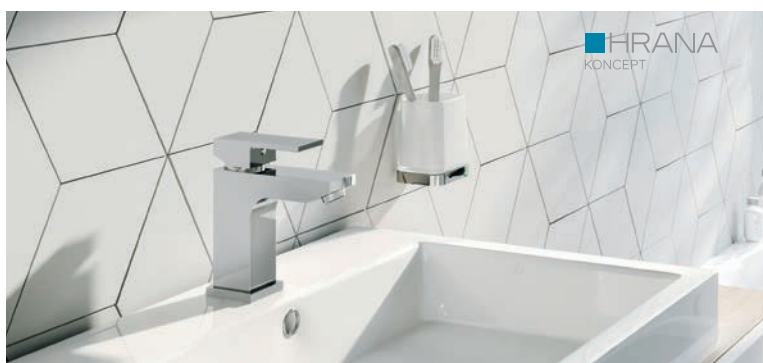

* úsporná sprchová růžice ** Kompletní nabídka granitových baterií - viz strana 77 (viď str. 77).
*** Možnost použití prodlužovací sady PRS/SET051R,0 a PRS/SET051RX,0.