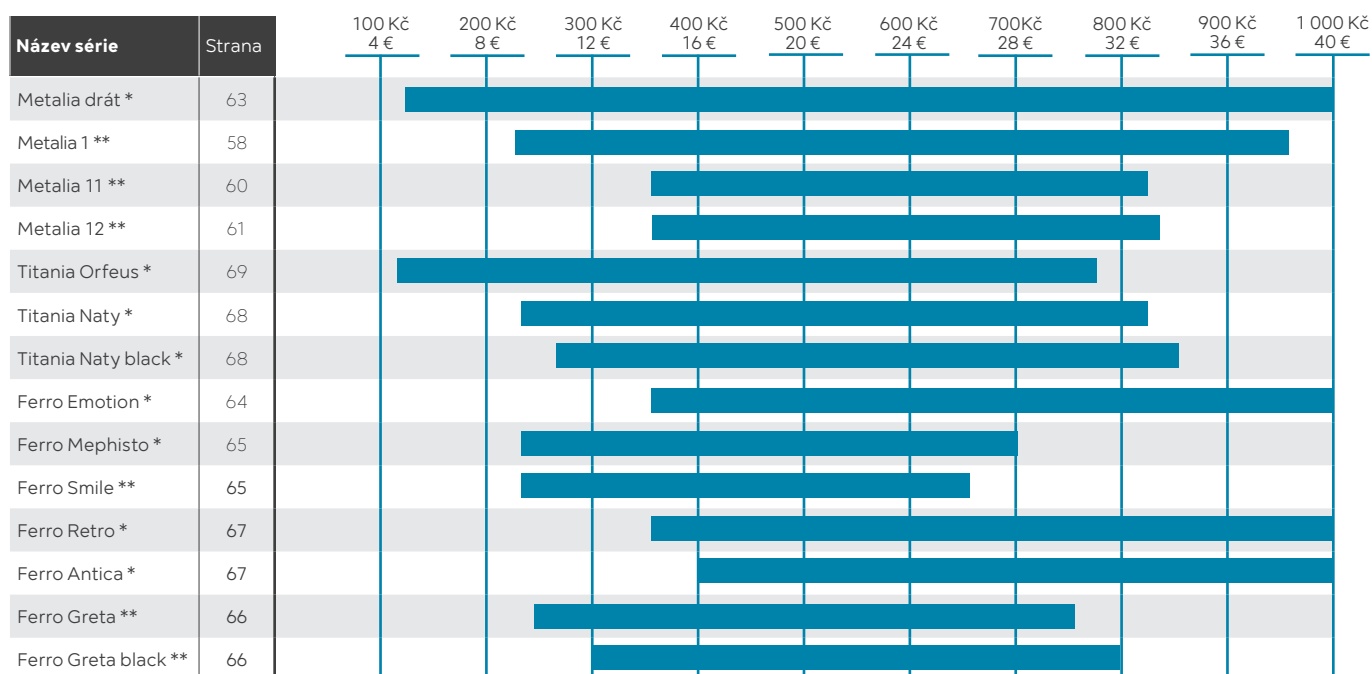

Cenová mapa

METALIA— TITANIA **FERRO**

koupebnových doplňků

Příklad:

* Montáž vrtáním
** Montáž lepením nebo vrtáním

Políčko udává rozpětí 5 základních doplňků každé řady.
Ceny jsou včetně DPH.

Přehled sérií koupebnových doplňků

KOUBEVNÉ DOPLŇKY ČERNÉ