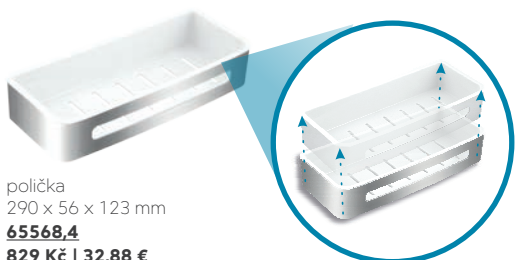

polička
290 x 56 x 123 mm
65568,4
829 Kč | 32,88 €