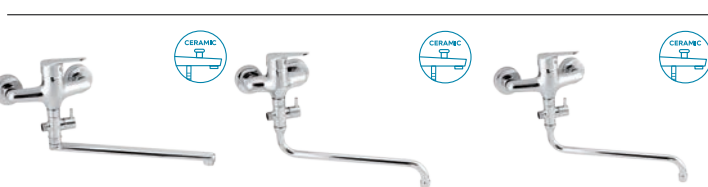

100 mm
94424/1,0
1 079 Kč | 42,82 €

100 mm
keramický přepínač
94473/1,0
1 598 Kč | 63,41 €

150 mm
keramický přepínač
94472/1,0
1 598 Kč | 63,41 €

100 mm
keramický přepínač
94475/1,0
1 499 Kč | 59,47 €

150 mm
keramický přepínač
94471/1,0
1 499 Kč | 59,47 €