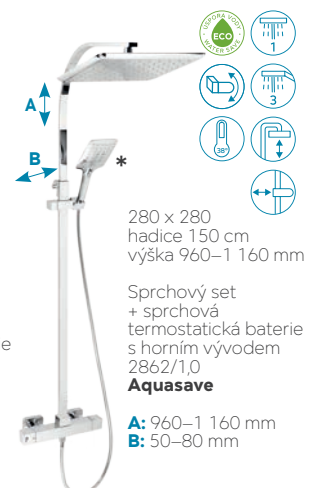

Sprchový set
se skládá
2661/1,0
SET068,0
Aquamat

A: 1 070–1 260 mm
B: 50–80 mm

230 x 230 mm
hadice 150 cm

Sprchový set
+ sprchová
termostatická baterie
58962/1,0
Metalia 58

A: 1 035–1 225 mm
B: 50–80 mm

280 x 280 mm
hadice 150 cm
výška 960–1 160 mm