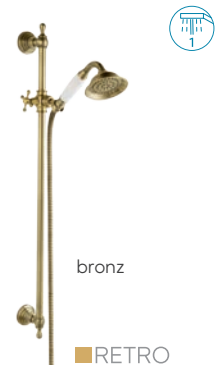

KIT201,5
1 699 Kč | 67,39 €

délka 78 cm
rozteč 74,5 cm
hadice 150 cm

KITRETRO,0
1 399 Kč | 55,49 €

délka 78 cm
rozteč 74,5 cm
hadice 150 cm

KITRETRO,46
1 799 Kč | 71,38 €

délka 60 cm
rozteč 55,7 cm
hadice 150 cm