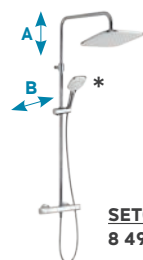

SPRCHOVÝ SET

230 x 230 mm
hadice 150 cm
Sprchový set
+ sprchová
termostatická baterie
s horním vývodem
58962
Metalia 58
A: 1 035-1 225 mm
B: 50-80 mm

SET071/TER,0
8 499 Kč | 337,15 €

* úsporná sprchová růžice