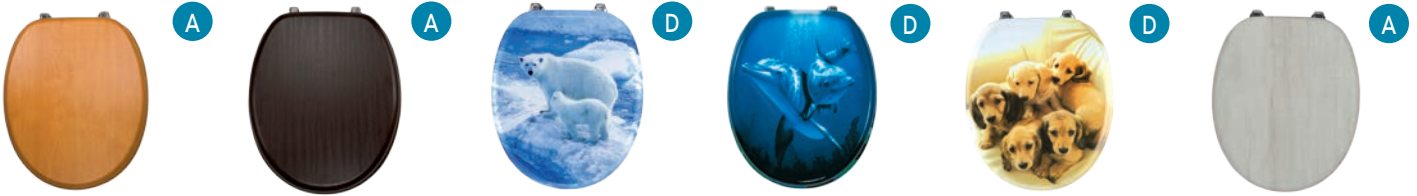

WC/ORECH
799 Kč | 31,68 €

WC/WENGE
799 Kč | 31,68 €

WC/MEDVEDI
1 099 Kč | 43,58 €

WC/DELFIN
1 199 Kč | 47,57 €

WC/STENATA
999 Kč | 39,65 €

WC/DUBVELVET
999 Kč | 39,65 €

POMALU PADAJÍCÍ SEDÁTKA (POMALY PADAJÚCE SEDÁTKA)