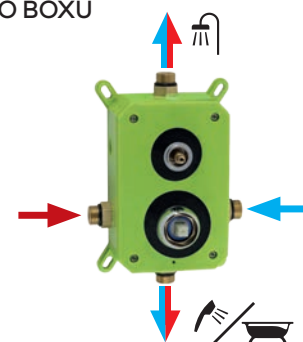

SCHÉMA ZAPOJENÍ 2CESTNÉHO BOXU