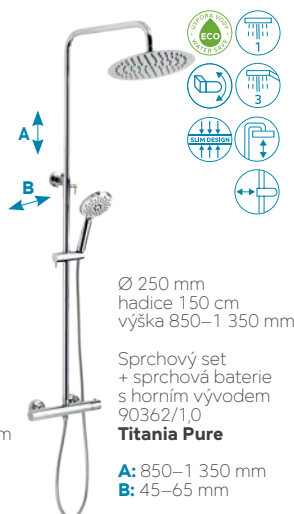

Ø 250 mm
hadice 150 cm
výška 850–1 350 mm

Sprchový set
+ sprchová baterie
s horním vývodem
90362/1,0
Titania Pure

A: 850–1 350 mm
B: 45–65 mm