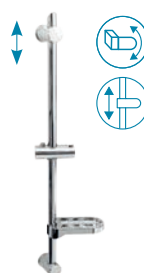

délka 74 cm
nastavitelná rozteč
max. 66 cm
RAIL601,0
578 Kč | 22,94 €