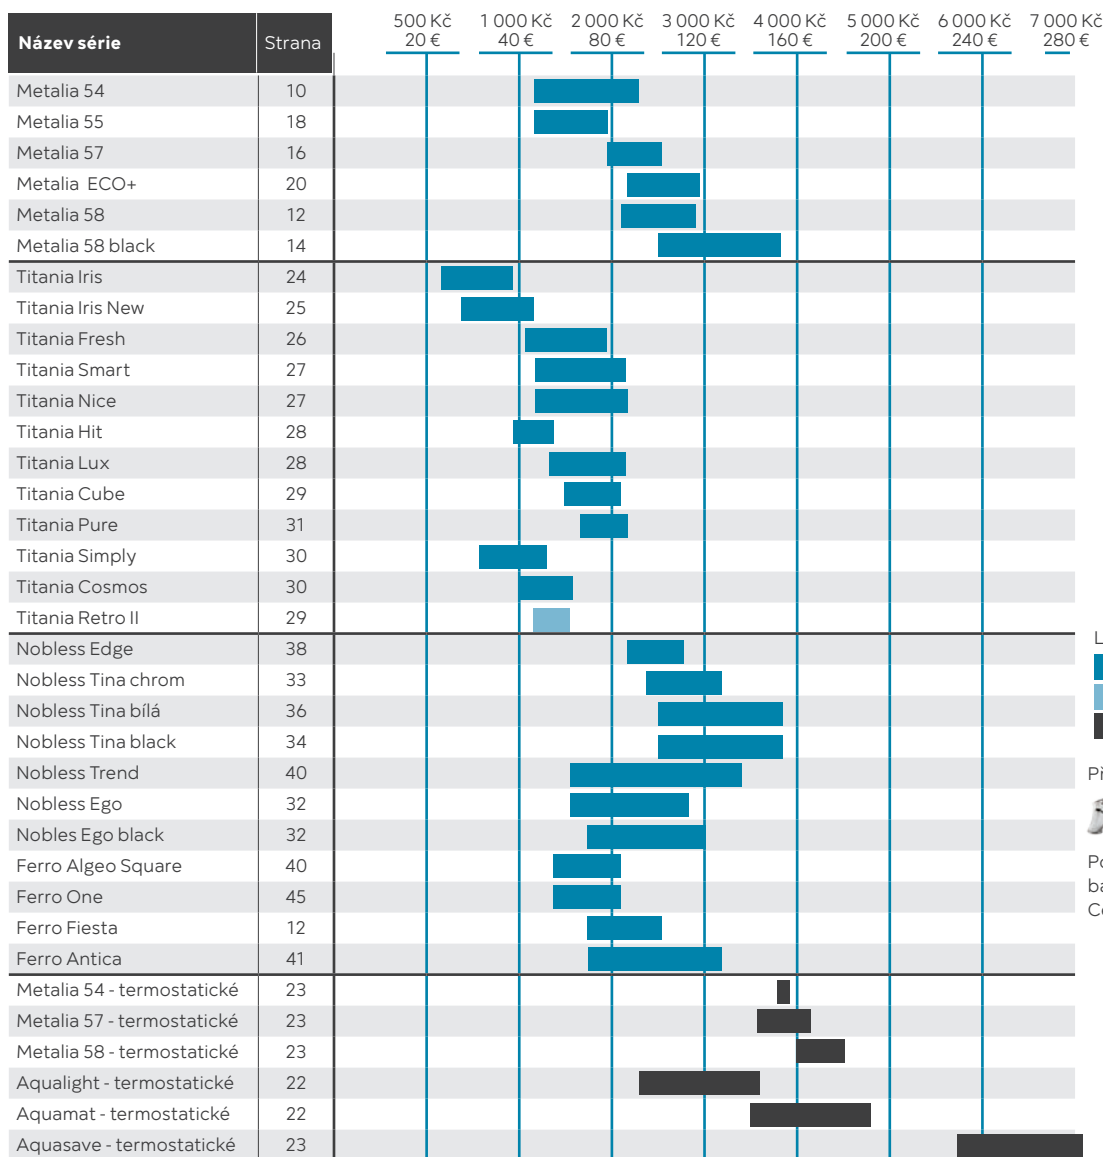

novaservis
FERRO GROUP

METALIA— TITANIA NOBLESS **FERRO**[®]

Nejprodávanější baterie v ČR a SR

PŘEHLED VÝROBKŮ PREHĽAD VÝROBKOV

Cenová mapa všech řad baterií

METALIA— TITANIA NOBLESS **FERRO®**

Nejprodávanejší baterie v ČR a SR