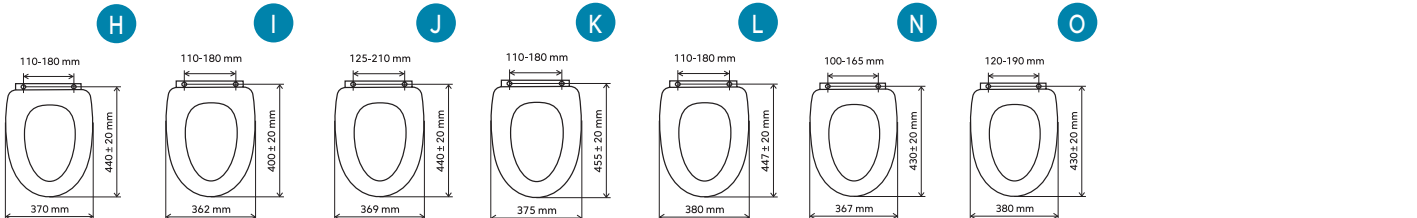

WC SEDÁTKA FERRO

POMALU PADAJÍCÍ SEDÁTKA (POMALY PADAJÚCE SEDÁTKA)

VHODNÉ PRO KERAMIKU LYRA (VHODNÉ PRE KERAMIKU LYRA)

PÍSMENO - VIZ. ROZMĚRY (PÍSMENO - VIÐ ROZMERY)