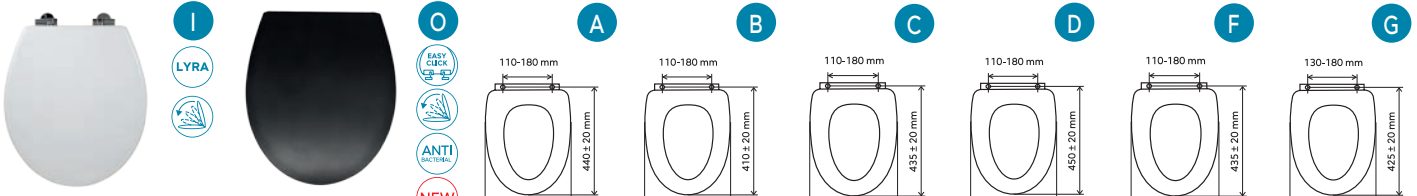

WC/SOFTSTONE1
999 Kč | 39,65 €

WC/SOFTSTONE2
999 Kč | 39,65 €

WC/ORECHLYRA
799 Kč | 31,68 €

WC/MUSLELYRA
699 Kč | 27,74 €

WC/SOFTORECHLY
949 Kč | 37,63 €

WC/SOFTMUSLELY
949 Kč | 37,63 €

PÍSMENO - VIZ. ROZMĚRY (PÍSMENO - VIÐ ROZMERY)