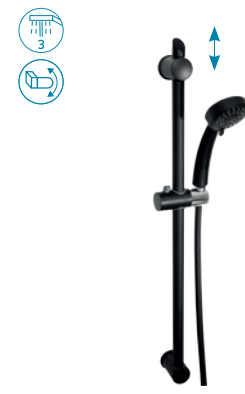

KIT03,0
649 Kč | 25,73 €

délka 62 cm
rozteč 59,5 cm
hadice 150 cm

KIT04,0
699 Kč | 27,74 €

délka 60 cm
rozteč 56 cm
hadice 150 cm

KIT866,0
929 Kč | 36,86 €

délka 59 cm
rozteč 56,8 cm
hadice 150 cm

KIT869,0
699 Kč | 27,74 €