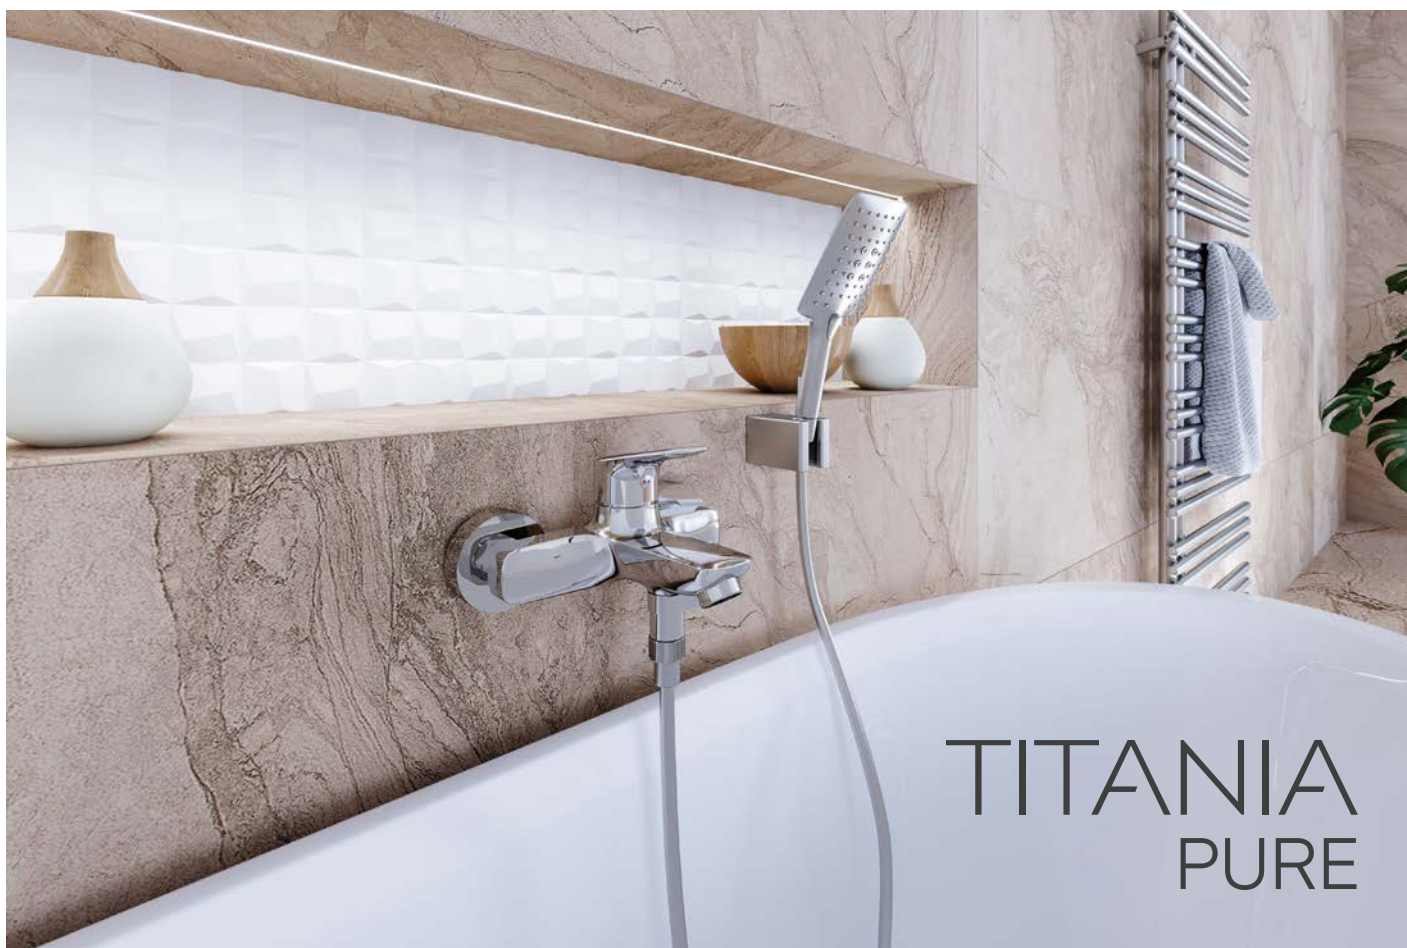

TITANIA PURE