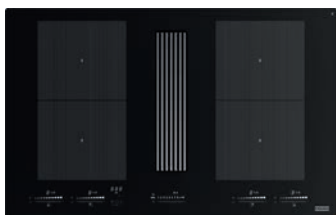

Odsavače par v indukční varné desce

Odsavač par v indukční varné desce - Mythos 2Gether Icon Steel