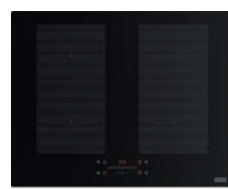

MARIS

NOVĚ

5 Varných zón, 2x Flexi zóna

Provedení **Černé sklo s bílou grafikou**

Ovládání **LED bílý displej + 5 Dotykových ovladačů typu Slide**

Šířka **77 cm**

Funkce Rozpouštění, Booster, Pauza

K-Link Technologie