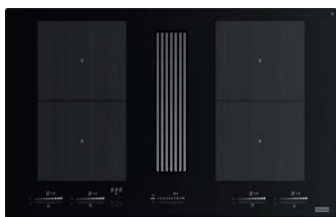

MODEL POUZE PRO VNĚJŠÍ ODTAŽ

FMY 8391 HI
340.0705.226

52 635 Kč
2 141 €

Základní sada pro vnější odtaž v ceně odsavače par

Montážní video

Odsavač par v indukční varné desce - Mythos 2Gether Icon Steel

MYTHOS