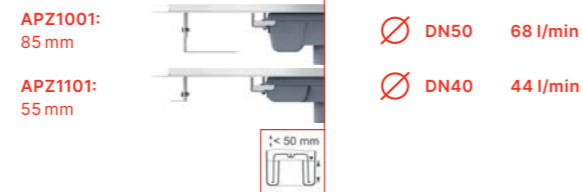

APZ1001, APZ1101 Low
Podlahový žlab s okrajem pro perforovaný rošt, svislý odtok
(300, 550, 650, 750, 850, 950, 1050, 1150, 1450 mm)
Atypické délky na vyžádání

APZ4 Flexible, APZ104 Flexible Low
Podlahový žlab s okrajem pro perforovaný rošt a s nastavitelným límcem ke stěně
(550, 650, 750, 850, 950, 1050, 1150 mm)