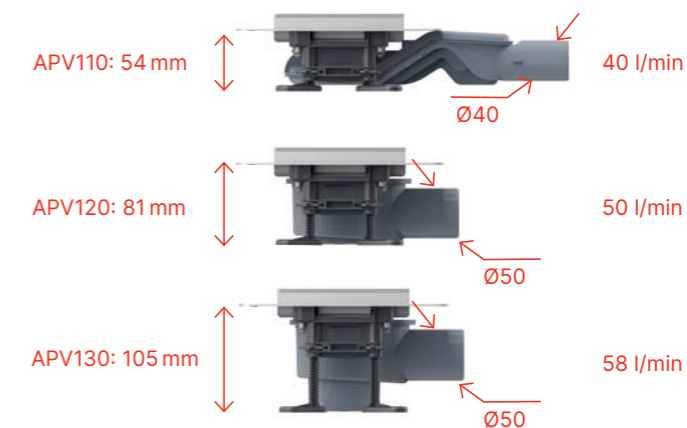

Tři výškové varianty sifonů