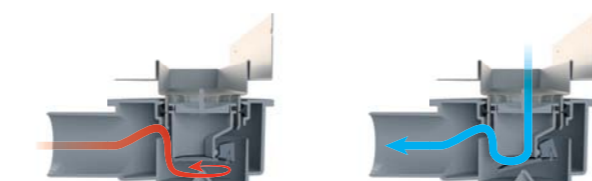

APZ23-DOUBLE9 Fit and Go Wall
Podlahový žlab (750, 850, 950 mm)

DOUBLE

Pouze v setu Fit and Go

DN50 50 l/min

vše v balení

Obsah balení

- žlab ke stěně
- oboustranný rošt DOUBLE (plný rošt nebo rošt pro vložení dlažby)
- hydroizolační páska v délce žlabu
- nízký sifon APZ-S9
- kombinovaná zápachová uzávěra SMART
- kotvicí souprava (šrouby, hmoždinky)
- kotvicí nohy
- demontážní háček