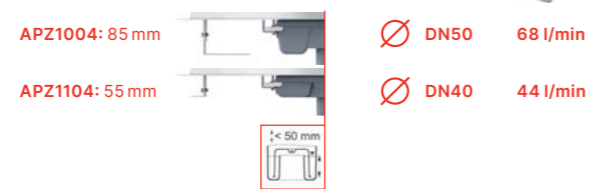

APZ1004 Flexible, APZ1104 Flexible Low
Podlahový žlab s okrajem pro perforovaný rošt a s nastavitelným límcem ke stěně, svislý odtok
(550, 650, 750, 850, 950, 1050, 1150 mm)