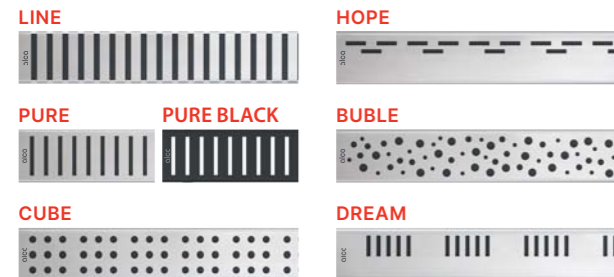

APZ1004 Flexible, APZ1104 Flexible Low
Podlahový žlab s okrajem pro perforovaný rošt a s nastavitelným límcem ke stěně, svislý odtok
(550, 650, 750, 850, 950, 1050, 1150 mm)