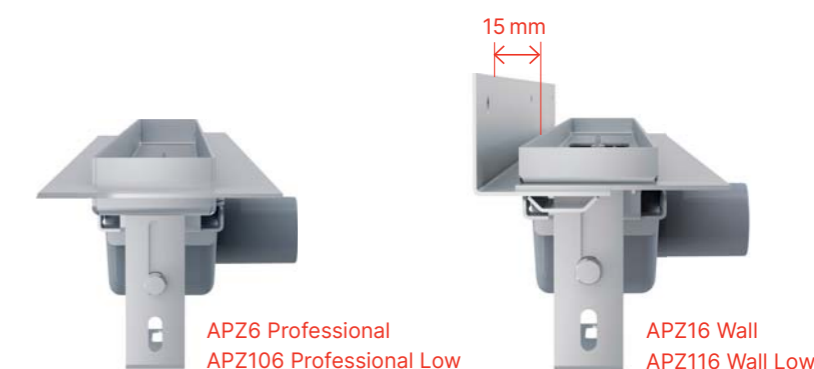

Plný rošt

Hranolový rošt

Skleněný rošt

Rošt pro vložení dlažby

Varianta ke stěně APZ16 Wall

Liniový podlahový žlab APZ16 v sobě snoubí
výhody léty prověřeného žlabu APZ6 pro plné
rošty a pevného límce ke stěně.
Pevný vertikální izolační límec s fixní
vzdáleností 15 mm od okraje koryta žlabu
umožňuje použití obkladů o tloušťce 6–12 mm.