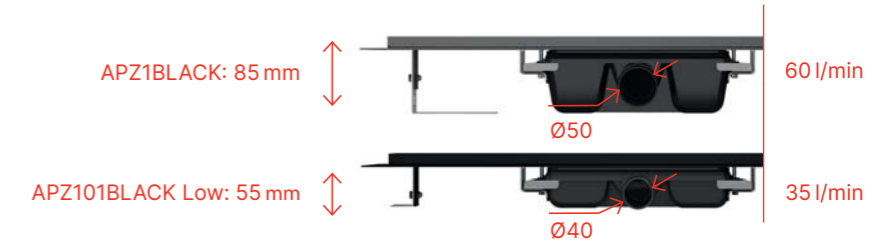

PODLAHOVÝ ŽLAB NEREZOVÝ
PRO PERFOROVANÝ ROŠT

Pure black

APZ1BLACK + rošt PURE BLACK

Podlahový žlab nerezový
v provedení černá-mat
s perforovaným roštem

**Varianty nerezových žlabů
černá-mat**

APZ1BLACK
APZ101BLACK Low

→ viz str. 40

Online konfigurátor
www.alcadrain.cz/jak-vybrat

Černá-mat podtrhne nový výraz vaší koupelny

Podlahový žlab APZ1BLACK v provedení černá-mat

Naše liniové podlahové žlaby
APZ1BLACK a APZ101BLACK
doplněné o rošt PURE BLACK jsou
v moderním provedení černá-mat.
Mysleli jsme i na detaily, proto
i zápachová uzávěra je černá. Splyne
tak barevně s roštem a žlabem.

alca

Komplexní nabídka v černé-mat

Program černá-mat zahrnuje i řadu dalších
výrobků:

- ovládací tlačítka instalačních systémů (M278, M578, M678, M778, M778-5, M1878, M1878-7, M1978, M1978-7, FUN-BLACK, TURN-BLACK, MOON-BLACK)
- vanové sifony (A55BLACK, A507BLACK, A564BLACK)
- vaničkové sifony (A465BLACK-50, A49BLACK)
- umyvadlové sifony (A400BLACK, A4320BLACK, A4000BLACK)
- umyvadlové výpusti (A392BLACK, A396BLACK)
- rohové ventily (ARV001-BLACK, ARV003-BLACK)
- podlahové žlaby plastové (APZ10BLACK, APZ19BLACK)
- podlahové vpusti (APV31BLACK, APV32BLACK)

www.alcadrain.cz/program-cerna-mat