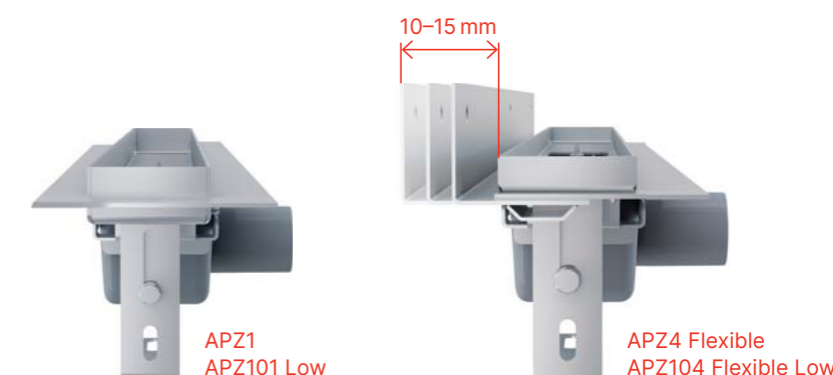

→ viz str. 40

60 litrů vody / min

25 let záruka

Online konfigurátor
www.alcadrain.cz/jak-vybrat

alca

Spolehlivá volba splní všechny vaše představy

Podlahový žlab APZ1 pro perforovaný rošt

Naši designéři navrhli podlahové žlaby řady APZ1 s různými variantami perforovaných roštů, aby perfektně zapadly do stylově různorodých koupelen, a tím ještě podpořily individualitu jejich majitelů. Nerezový žlab Alca používá systém dvou odtokových komor s vyjímatelnými vtokovými dílci. Minimální stavební výška žlabů Alca je 55 mm (APZ101 Low) a 85 mm (APZ1). Výška 55 mm je vhodná pro rekonstrukce domů. Výška 85 mm je ideální do novostaveb.

Příklad perforovaného roštu

Varianta ke stěně APZ4 Flexible

Žlaby APZ4, APZ104 Low, APZ1004 a APZ1104 Low jsou určeny pro instalaci přímo ke stěně sprchového koutu. Na rozdíl od ostatních liniových žlabů jsou tyto žlaby s označením Flexible přichyceny nejenom do podlahy, ale také přes vertikální límeček do stěny sprchového koutu. Následně je límeček překryt hydroizolací a obkladem stěny. Žlab tím získá lepší schopnost odizolovat prostor od vlhkosti. Také spádování koupelny ke stěně je snazší. Vertikální izolační límeček je nastavitelný pro jakýkoliv obklad stěny v tloušťce 6–12 mm. Rozdíl v tloušťkách obkladů se proto nemusí vyrovnávat vrstvou lepidla.