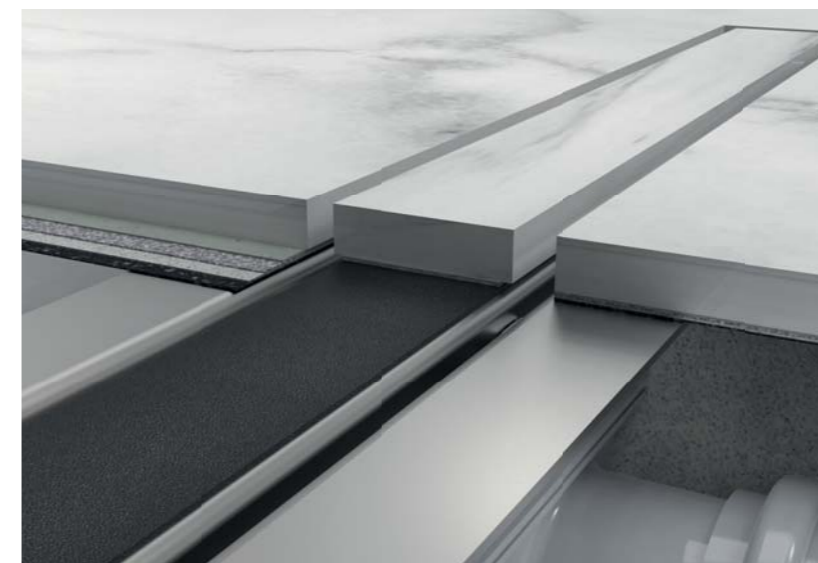

PODLAHOVÝ ŽLAB NEREZOVÝ BEZ OKRAJE
PRO ROŠT NA VLOŽENÍ DLAŽBY

Splyne v jeden celek

APZ15 Marble

Podlahový žlab nerezový bez okraje s roštem pro vložení dlažby

Varianty nerezových žlabů bez okraje

APZ15 Marble
APZ115 Marble Low

→ viz str. 41

25 let záruka

Online konfigurátor
www.alcadrain.cz/jak-vybrat

alca

Žlab i rošt bez pohledové hrany

Podlahový žlab bez okraje APZ15 pro rošt na vložení dlažby

Nová generace nerezových podlahových žlabů řady APZ15 je určena především pro milovníky designu. Odtok vody je zajištěn dvěma štěrbinami v dlažbě koupelny, pod kterou je ukrytý nerezový žlab bez okraje. Pohled tak není opticky rušen nerezovým rámečkem na žlabu ani na roštu.

Neomezená výška dlažby

Díky tomu, že žlab ani rošt nemají okraje, nejste nijak omezeni při výběru dlažby. Můžete použít jakkoliv vysoký povrch od ultratenké velkoformátové dlažby až po robustní desky z přírodního kamene.

Čisté designové linie

Myslíme si, že skvělé vynálezy nemusí být pompézní. Vše sofistikované a složité zůstává skryto a to, co je vidět, je jednoduché a krásné. Rošt pro vložení dlažby je geniální ve své jednoduchosti.

Možnost atypických délek

Do rozměru 2200 mm jako jeden kus.