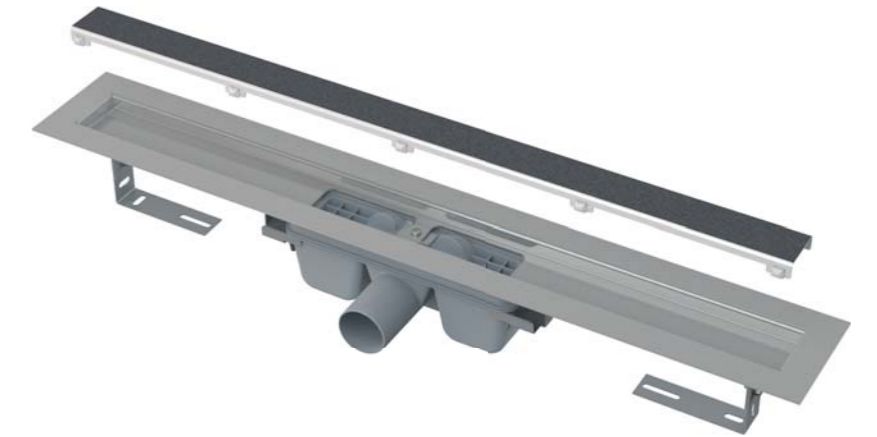

PODLAHOVÝ ŽLAB NEREZOVÝ BEZ OKRAJE
PRO ROŠT NA VLOŽENÍ DLAŽBY

Splyne v jeden celek

APZ15 Marble

Podlahový žlab nerezový bez okraje s roštem pro vložení dlažby

Varianty nerezových žlabů bez okraje

APZ15 Marble
APZ115 Marble Low

→ viz str. 41

25 let záruka

Online konfigurátor
www.alcadrain.cz/jak-vybrat

alca

Žlab i rošt bez pohledové hrany

Podlahový žlab bez okraje APZ15 pro rošt na vložení dlažby

Nová generace nerezových podlahových žlabů řady APZ15 je určena především pro milovníky designu. Odtok vody je zajištěn dvěma štěrbinami v dlažbě koupelny, pod kterou je ukrytý nerezový žlab bez okraje. Pohled tak není opticky rušen nerezovým rámečkem na žlabu ani na roštu.

Neomezená výška dlažby

Díky tomu, že žlab ani rošt nemají okraje, nejste nijak omezeni při výběru dlažby. Můžete použít jakkoliv vysoký povrch od ultratenké velkoformátové dlažby až po robustní desky z přírodního kamene.

Čisté designové linie

Myslíme si, že skvělé vynálezy nemusí být pompézní. Vše sofistikované a složité zůstává skryto a to, co je vidět, je jednoduché a krásné. Rošt pro vložení dlažby je geniální ve své jednoduchosti.

Možnost atypických délek

Do rozměru 2200 mm jako jeden kus.