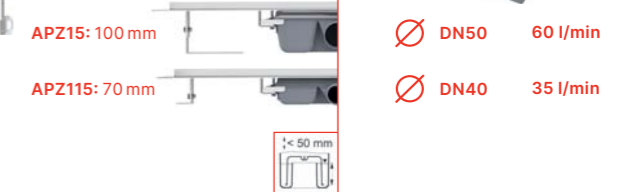

APZ15 Marble, APZ115 Marble Low
Podlahový žlab bez okraje s roštem pro vložení dlažby
(300, 550, 650, 750, 850, 950, 1050, 1150 mm)
Atypické délky na vyžádání