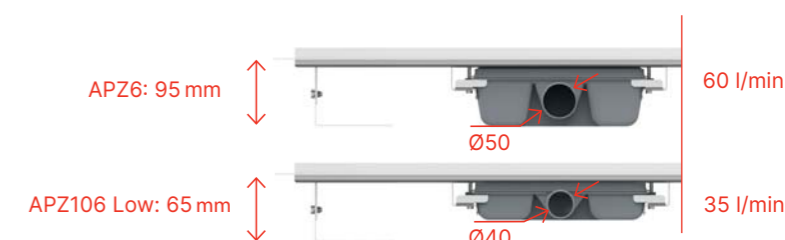

Plný rošt

Hranolový rošt

Skleněný rošt

Rošt pro vložení dlažby

Varianta ke stěně APZ16 Wall

Liniový podlahový žlab APZ16 v sobě snoubí
výhody léty prověřeného žlabu APZ6 pro plné
rošty a pevného límce ke stěně.
Pevný vertikální izolační límec s fixní
vzdáleností 15 mm od okraje koryta žlabu
umožňuje použití obkladů o tloušťce 6–12 mm.