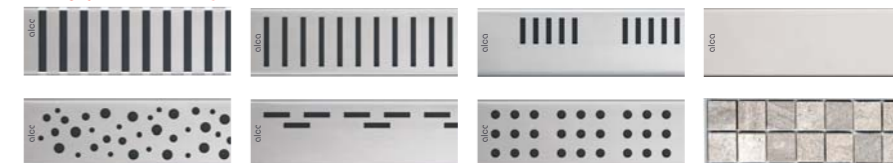

APZ12: 85 mm
Ø50
63 l/min

Rošty pro APZ12 Optimal