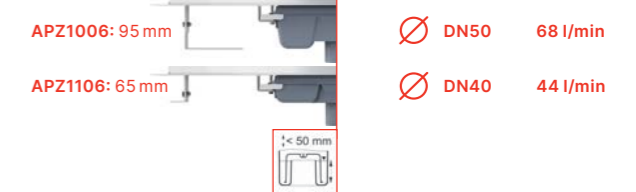

APZ1006 Professional, APZ1106 Professional Low
Podlahový žlab s okrajem pro plný rošt, svislý odtok
(300, 550, 650, 750, 850, 950, 1050, 1150 mm)
Atypické délky na vyžádání