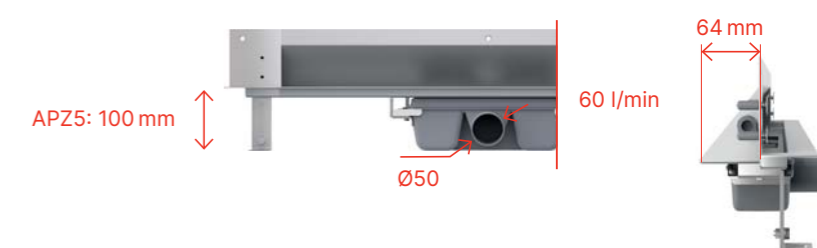

ODTOKOVÝ SYSTÉM
PRO ZABUDOVÁNÍ DO STĚNY

Čisté linie

APZ5 Spa + kryt SHADE

Odtokový systém nerezový
pro zabudování do stěny
s plným krytem. Stavební
hloubka: 64 mm

Varianty odtokových systémů

APZ5-SHADE Spa
APZ5-TWIN Spa

→ viz str. 44

25 let záruka

Online konfigurátor
www.alcadrain.cz/jak-vybrat

alca

Prozáří prostor nebo se dokonale skryje

Odtokový systém APZ5 Spa pro zabudování do stěny

System je zvláště vhodný do míst s větší frekvencí lidí, jakými jsou například bazény, lázně a wellness centra. Kryt žlabu můžete mít v plném provedení v matu, anebo jej lze vyplnit obkladem, aby dokonale splynul se sprchovým koutem. Voda vtéká do žlabu pouze mezerou mezi okrajem dlažby a krytem odtokového systému.

↓ APZ5-SHADE Spa
Kryt nerez-mat

↓ APZ5-TWIN Spa
Kryt pro vložení obkladu