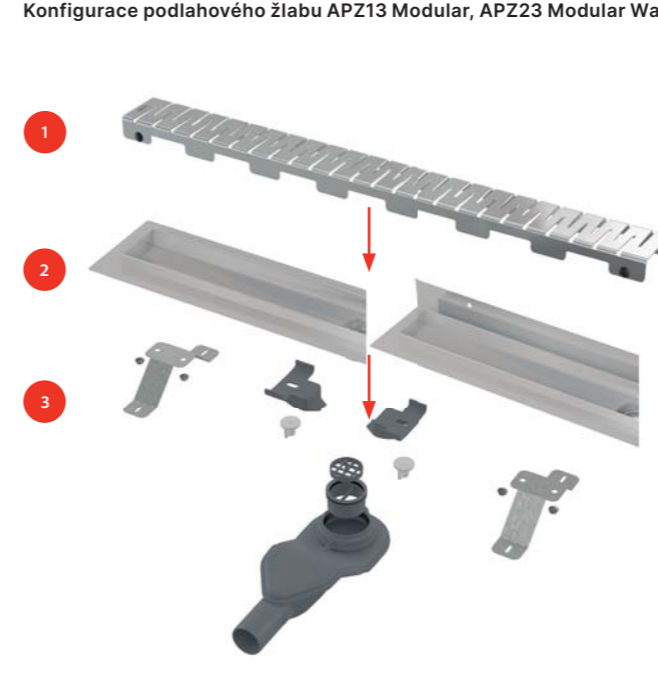

Nerezové žlaby APZ13 Modular, APZ23 Modular Wall

Konfigurace podlahového žlabu APZ13 Modular, APZ23 Modular Wall