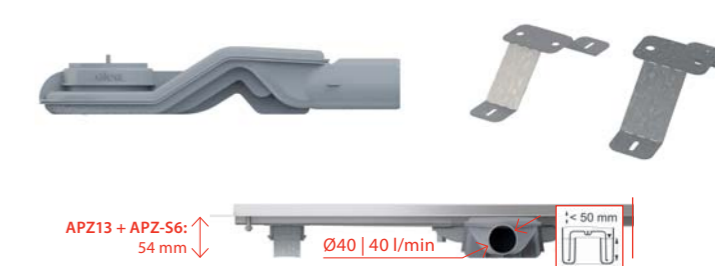

3 APZ-S6
Extra-nízký sifon DN40 a sada nastavitelných noh