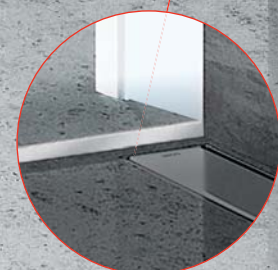

Základem moderních koupelen je sprchový žlab

Vsad'te na jistotu a vyberte si spolehlivý žlab Alca.

Vysoký průtok vody
(až 68 l/min)

Dokonale čistitelný sifon

Nízká stavební výška
(55 mm)

Široký výběr roštů

APZ16 Wall + rošt DESIGN

Podlahový žlab nerezový s pevným límcem ke stěně, s plným roštem

APZ901M/1000

Nerezová lišta pro spádovanou podlahu levá K dostání ve variantách: levá, pravá, oboustranná
Objednávejte spolu se žlabem

25 let záruka

alca

ROŠTY PRO PODLAHOVÉ ŽLABY

Krásu má mnoho podob

APZ6 Professional + rošt POSH

Podlahový žlab nerezový s plným roštem

25 let záruka