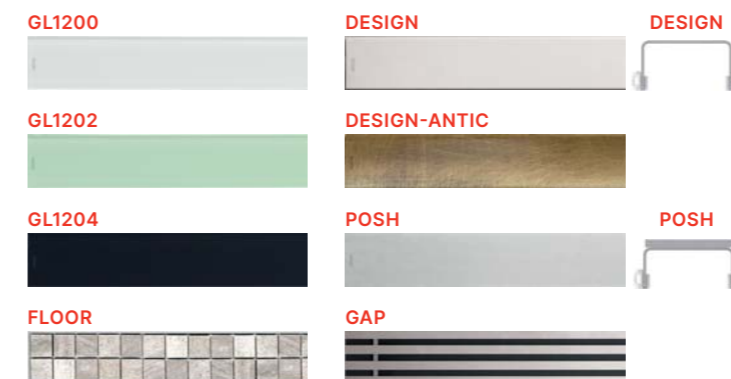

APZ15 Marble, APZ115 Marble Low
Podlahový žlab bez okraje s roštem pro vložení dlažby
(300, 550, 650, 750, 850, 950, 1050, 1150 mm)
Atypické délky na vyžádání