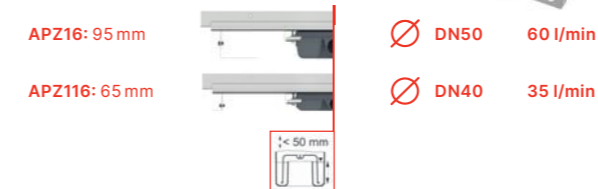

APZ16 Wall, APZ116 Wall Low
Podlahový žlab s okrajem pro plný rošt a s pevným límcem ke stěně
(300, 550, 650, 750, 850, 950, 1050, 1150 mm)
Atypické délky na vyžádání