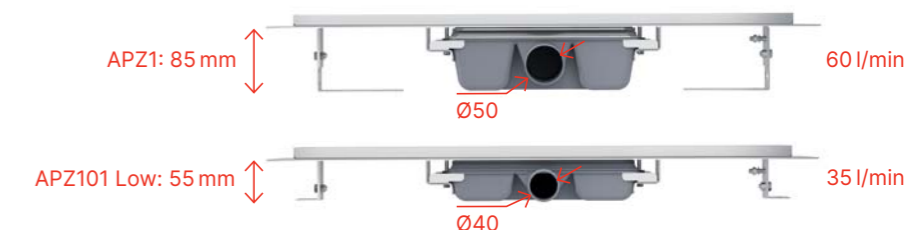

→ viz str. 40

60 litrů vody / min

25 let záruka

Online konfigurátor
www.alcadrain.cz/jak-vybrat

alca

Spolehlivá volba splní všechny vaše představy

Podlahový žlab APZ1 pro perforovaný rošt

Naši designéři navrhli podlahové žlaby řady APZ1 s různými variantami perforovaných roštů, aby perfektně zapadly do stylově různorodých koupelen, a tím ještě podpořily individualitu jejich majitelů. Nerezový žlab Alca používá systém dvou odtokových komor s vyjímatelnými vtokovými dílci. Minimální stavební výška žlabů Alca je 55 mm (APZ101 Low) a 85 mm (APZ1). Výška 55 mm je vhodná pro rekonstrukce domů. Výška 85 mm je ideální do novostaveb.

Příklad perforovaného roštu

Varianta ke stěně APZ4 Flexible

Žlaby APZ4, APZ104 Low, APZ1004 a APZ1104 Low jsou určeny pro instalaci přímo ke stěně sprchového koutu. Na rozdíl od ostatních liniových žlabů jsou tyto žlaby s označením Flexible přichyceny nejenom do podlahy, ale také přes vertikální límeček do stěny sprchového koutu. Následně je límeček překryt hydroizolací a obkladem stěny. Žlab tím získá lepší schopnost odizolovat prostor od vlhkosti. Také spádování koupelny ke stěně je snazší. Vertikální izolační límeček je nastavitelný pro jakýkoliv obklad stěny v tloušťce 6–12 mm. Rozdíl v tloušťkách obkladů se proto nemusí vyrovnávat vrstvou lepidla.