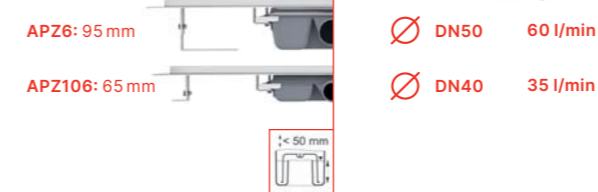

Pro plný rošt

APZ6 Professional, APZ106 Professional Low
Podlahový žlab s okrajem pro plný rošt
(300, 550, 650, 750, 850, 950, 1050, 1150 mm)
Atypické délky na vyžádání