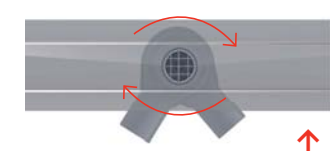

Otočný sifon

Horizontálně otočný sifon poskytuje
neomezené možnosti napojení
odpadního potrubí ve všech směrech.
Navíc nebudete při instalaci potřebovat
další nástavné armatury.