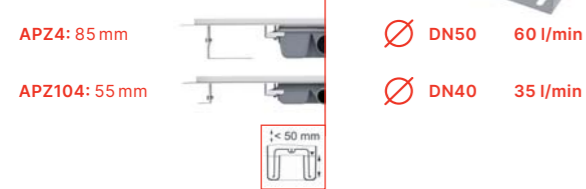

APZ1001, APZ1101 Low
Podlahový žlab s okrajem pro perforovaný rošt, svislý odtok
(300, 550, 650, 750, 850, 950, 1050, 1150, 1450 mm)
Atypické délky na vyžádání

APZ4 Flexible, APZ104 Flexible Low
Podlahový žlab s okrajem pro perforovaný rošt a s nastavitelným límcem ke stěně
(550, 650, 750, 850, 950, 1050, 1150 mm)