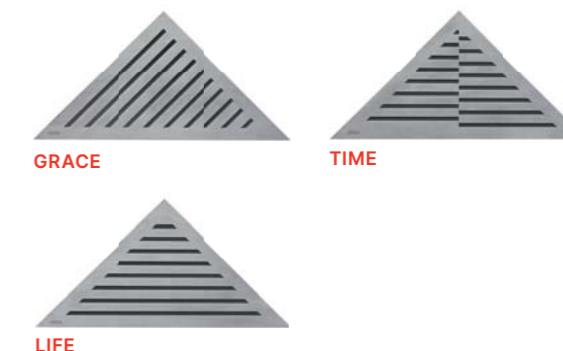

Online konfigurátor
www.alcadrain.cz/jak-vybrat

alca

Rohové podlahové žlaby nerezové

vše v balení

ARZ1
Rohový podlahový žlab bez okraje pro perforovaný rošt

ARZ1: 100 mm \varnothing DN50 60 l/min

Podlahové vpusti nerezové