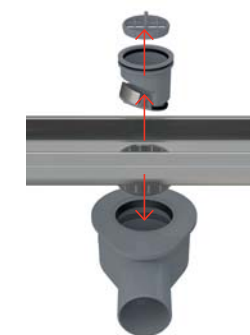

vše v balení

APZ23-DOUBLE9 Fit and Go Wall + rošt DOUBLE

Podlahový žlab nerezový ke stěně
s oboustranným roštem

alca

Nastavitelná výška žlabu

Individuálně nastavitelné kotvící nohy
zajišťují bezproblémovou instalaci,
i když se potýkáte s výraznějšími
nerovnostmi v různých částech
podkladové plochy.