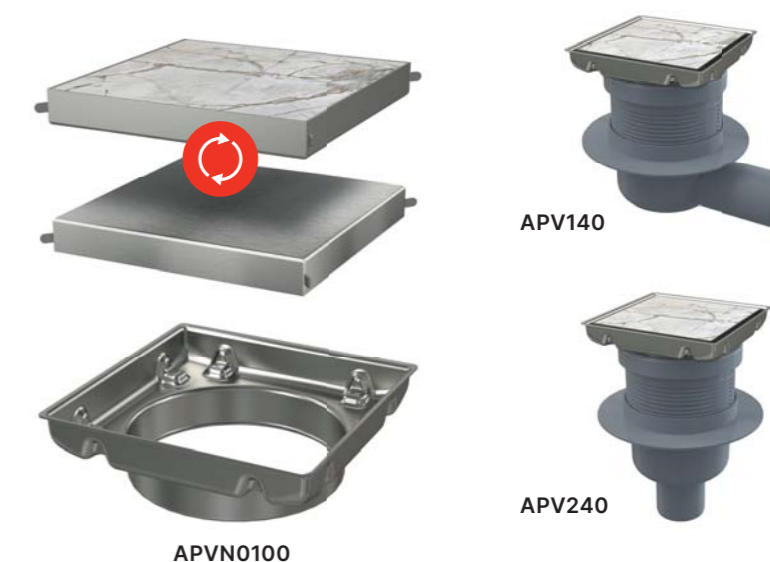

Varianty nerezových vpustí

APV110
APV120
APV130

→ viz str. 45

25 let záruka

Online konfigurátor
www.alcadrain.cz/jak-vybrat

alca

Špička mezi vpustmi

Tato vpust vznikla jako alternativa k našim klasickým nerezovým žlabům. Zákazníkům přináší další zajímavou variantu odvodnění koupelny, přitom zachovává nadstandardní technické vlastnosti i výjimečný moderní design. Pro toho, kdo upřednostňuje podlahové vpusti nebo z různých důvodů nemůže použít podlahový žlab, jsou naše nerezové vpusti jasnou volbou.

Kombinovaná zápachová uzávěra součástí balení

Tři výškové varianty sifonů

Podlahová vpust s oboustrannou mřížkou

Nerezová podlahová vpust s oboustranným nerezovým roštem, 130×130 mm, DN110, bez sifonu. Připraveno pro vložení dlažby o tloušťce 12 mm.

Hrdlo vpusti lze napojit přímo na kanalizaci, nebo je možné jej doplnit sifonem s bočním nebo přímým odtokem.

new

Specifikace podlahových žlabů Alca

Nízká stavební výška

Nízká stavební výška:

od 55 mm u žlabů se sifonem s průměrem odtokové trubky 40 mm (vhodné pro rekonstrukce)
od 85 mm u žlabů se sifonem s průměrem odtokové trubky 50 mm (vhodné pro novostavby)