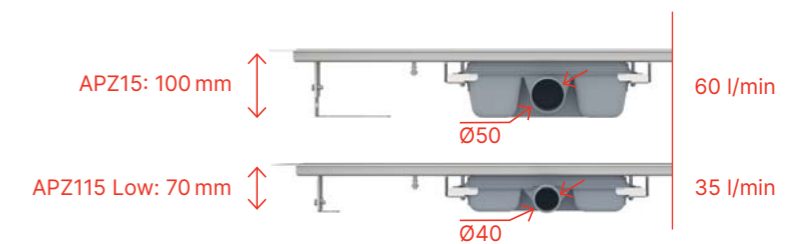

PODLAHOVÝ ŽLAB NEREZOVÝ BEZ OKRAJE
PRO ROŠT NA VLOŽENÍ DLAŽBY

Splyne v jeden celek

APZ15 Marble

Podlahový žlab nerezový bez okraje s roštem pro vložení dlažby

Varianty nerezových žlabů bez okraje

APZ15 Marble
APZ115 Marble Low

→ viz str. 41

25 let záruka

Online konfigurátor
www.alcadrain.cz/jak-vybrat

alca

Žlab i rošt bez pohledové hrany

Podlahový žlab bez okraje APZ15 pro rošt na vložení dlažby

Nová generace nerezových podlahových žlabů řady APZ15 je určena především pro milovníky designu. Odtok vody je zajištěn dvěma štěrbinami v dlažbě koupelny, pod kterou je ukrytý nerezový žlab bez okraje. Pohled tak není opticky rušen nerezovým rámečkem na žlabu ani na roštu.

Neomezená výška dlažby

Díky tomu, že žlab ani rošt nemají okraje, nejste nijak omezeni při výběru dlažby. Můžete použít jakkoliv vysoký povrch od ultratenké velkoformátové dlažby až po robustní desky z přírodního kamene.

Čisté designové linie

Myslíme si, že skvělé vynálezy nemusí být pompézní. Vše sofistikované a složité zůstává skryto a to, co je vidět, je jednoduché a krásné. Rošt pro vložení dlažby je geniální ve své jednoduchosti.

Možnost atypických délek

Do rozměru 2200 mm jako jeden kus.