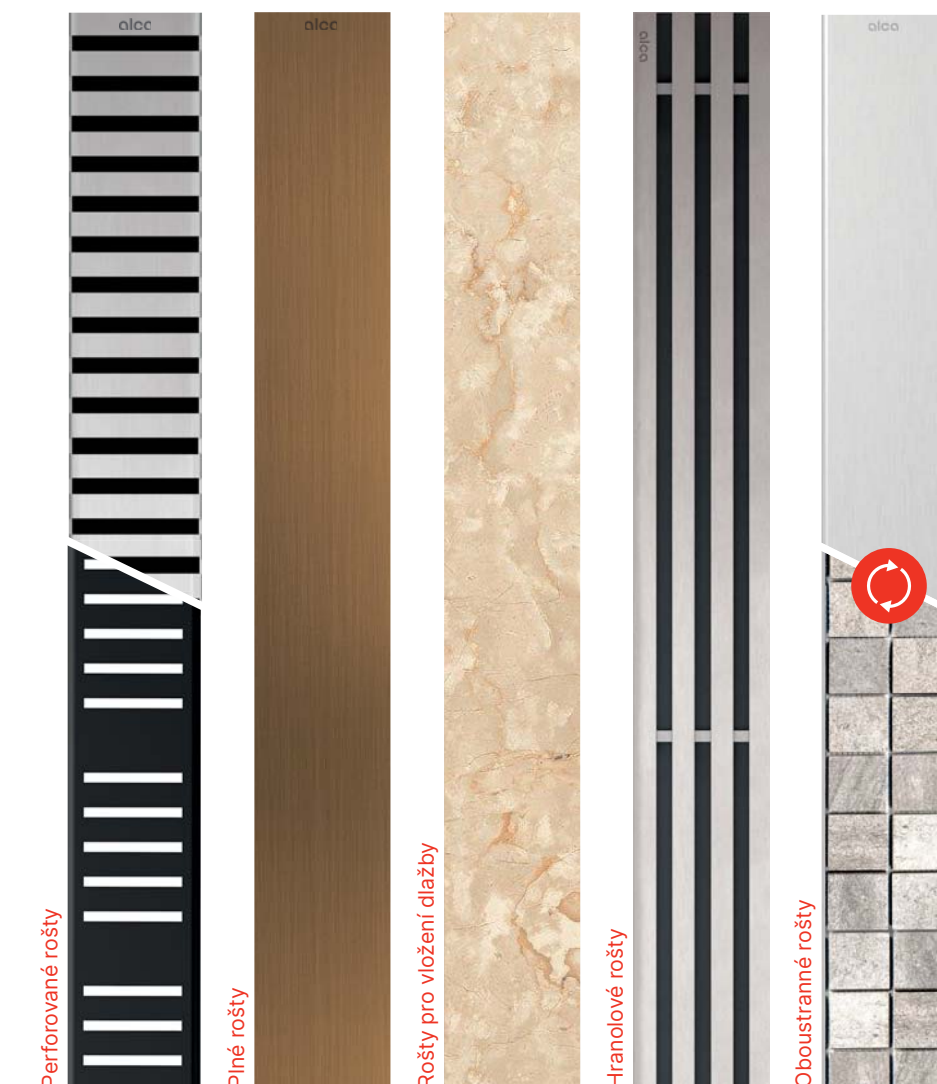

Rošty pro podlahové žlaby

	LINE nerez-mat	PURE nerez-mat	PURE BLACK černá-mat	BUBLE nerez-mat	HOPE nerez-mat	DREAM nerez-mat	CUBE nerez-mat	CODE nerez-mat	ZIP nerez-mat	APZ9 nerez-mat	APZ10 nerez-mat	APZ10BLACK černá-mat	APZ10BLACK-BRASS mosaz
PERFOROVANÉ ROŠTY													
NEREZ	APZ1 APZ101 APZ1001 APZ1101 APZ4 APZ104 APZ1004 APZ1104 APZ2001	APZ1 APZ101 APZ1001 APZ1101 APZ4 APZ104 APZ1004 APZ1104 APZ2001	APZ1BLACK	APZ1 APZ101 APZ1001 APZ1101 APZ4 APZ104 APZ1004 APZ1104 APZ2001 APZ11 APZ111	APZ1 APZ101 APZ1001 APZ1101 APZ4 APZ104 APZ1004 APZ1104 APZ2001	APZ1 APZ101 APZ1001 APZ1101 APZ4 APZ104 APZ1004 APZ1104 APZ2001	APZ1 APZ101 APZ1001 APZ1101 APZ4 APZ104 APZ1004 APZ1104 APZ2001	APZ13 APZ23	APZ13 APZ23				
PLAST	APZ12 APZ2012	APZ12 APZ2012		APZ12 APZ2012	APZ12 APZ2012	APZ12 APZ2012	APZ12 APZ2012			APZ9	APZ10 APZ30	APZ10BLACK	APZ10BLACK-BRASS

Téměř nekonečná paleta možností

Široký sortiment roštů

Chcete nechat rošt vyniknout nebo jste milovníkem minimalismu a přejete si, aby se opticky propojil s dlažbou? Je to jen na vás. Nabízíme široký výběr zajímavých roštů v různých designech i materiálech. Pusťte se proti proudu a nechte se inspirovat.

	GAP nerez-mat	STREAM nerez-mat	GL1200 sklo-bílá	GL1204 sklo-černá	DESIGN nerez-mat SPACE nerez-mat SOLID nerez-mat	POSH nerez-mat	DESIGN-ANTIC bronz-antic	FLOOR TILE pro vložení dlažby	APZ15 pro vložení dlažby	OPTION DOUBLE APZ19/APZ20 nerez-mat/pro vložení dlažby	APZ19BLACK černá-mat/pro vložení dlažby	APZ5-SHADE nerez-mat	APZ5-TWIN pro vložení obkladu	LIFE nerez-mat	TIME nerez-mat
HRANOLOVÉ ROŠTY															
PLNÉ ROŠTY															
ROŠTY PRO VLOŽENÍ DLAŽBY															
ROŠTY ARZ1															
NEREZ	APZ6 APZ106 APZ1006 APZ1106 APZ16 APZ116 APZ1016 APZ1116	APZ13 APZ23	APZ6 APZ106 APZ1006 APZ1106 APZ16 APZ116 APZ1016 APZ1116	APZ6 APZ106 APZ1006 APZ1106 APZ16 APZ116 APZ1016 APZ1116	DESIGN APZ6 APZ106 APZ1006 APZ1106 APZ16 APZ116 APZ1016 APZ1116 SPACE APZ13 APZ23	APZ6 APZ106 APZ1006 APZ1106 APZ16 APZ116 APZ1016 APZ1116	APZ6 APZ106 APZ1006 APZ1106 APZ16 APZ116 APZ1016 APZ1116	FLOOR APZ6 APZ106 APZ1006 APZ1106 APZ16 APZ116 APZ1016 APZ1116	APZ15 APZ115	DOUBLE APZ13 Fit and Go APZ23 Fit and Go Wall	new	APZ5-SHADE	APZ5-TWIN	ARZ1	
PLAST					SOLID APZ12 APZ2012			TILE APZ12 APZ2012		OPTION APZ12 APZ2012 APZ19 APZ20 new		APZ19BLACK			

Perforované rošty

Perforované rošty Alca vycházejí z hravých variací geometrických tvarů. Snadno si tak vyberete ten pravý podle svého vkusu. Jsou k dostání v povrchové úpravě kartáčovaný mat. Standardní provedení je v nerezové oceli AISI 304, ale jsme schopni uspokojit i individuální požadavky na ocel vyšší třídy.

Plné rošty

Minimalistický vzhled nabízejí plné rošty z nerez, kaleného skla či pro vložení dlažby. Díky variabilitě povrchu se z plného roštu Alca stane ozdoba vaší koupelny.

Rošty pro vložení dlažby

Nerezový rošt je přelepen pásem s hrubým povrchem, který je uzpůsoben pro snadné nalepení dlažby nebo vodovzdorného dřeva.

Bezrámečkový rošt pro vložení dlažby

Představujeme variantu roštu bez nerezového rámečku pro vložení dlažby APZ15. Tento rošt se tak stane součástí dlažby a plně splyne se zbytkem koupelny.

Hranolové rošty

Tento jedinečný rošt je tvořen z masivních nerezových hranolů spojených do jednoho celku. Svým vzhledem jde osobitě proti všem ostatním roštům a místo nenápadného splynutí s koupelnou volí cestu dominanty a výrazného designového prvku. Oprávněně na sebe strhává pozornost.

Oboustranné rošty

Rošt poskytuje možnost volby – buď plný nerezový rošt, nebo pouhým otočením rošt pro vložení dlažby. Finální rozhodnutí můžete učinit i po zabudování žlabu bez nutnosti jakýchkoliv stavebních úprav.