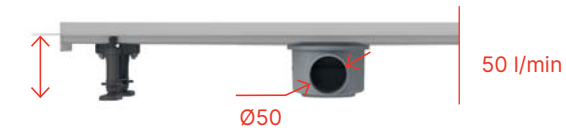

APZ13-DOUBLE6
Fit and Go