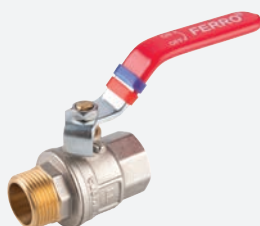

KOHOUTY

novaservis
FERRO GROUP

NEJŠIRŠÍ VÝBĚR VODOVODNÍCH BATERÍ,
KOUPELNOVÝCH DOPLŇKŮ
A INSTALÁTEŘSKÉHO PROGRAMU