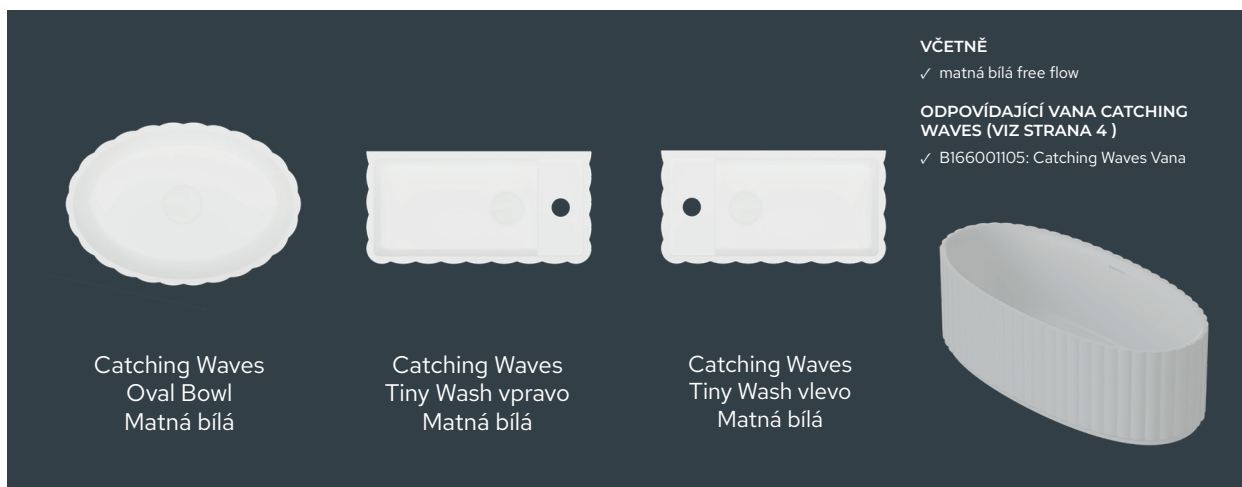

CATCHING WAVES

VČETNĚ

✓ matná bílá free flow

ODPOVÍDAJÍCÍ VANA CATCHING WAVES (VIZ STRANA 4)

✓ B166001105: Catching Waves Vana

Catching Waves
Oval Bowl
Matná bílá

Catching Waves
Tiny Wash vpravo
Matná bílá

Catching Waves
Tiny Wash vlevo
Matná bílá

kód	název	barva	rozměry umyvadla (cm) (š x h x v)	váha	Cena bez DPH	Cena s DPH
W045002105	Catching Waves Oval Bowl	Matná bílá	61 x 38 x 14,5	6,5	10 250,-	12 403,-
W045003105	Catching Waves Tiny Wash vpravo	Matná bílá	45,1 x 22 x 10,8	6,5	8 200,-	9 922,-
W045004105	Catching Waves Tiny Wash vlevo	Matná bílá	45,1 x 22 x 10,8	6,5	8 200,-	9 922,-
	Příplatek za umyvadlo v barvě Sikkens dle vašeho výběru				4 780,-	5 784,-