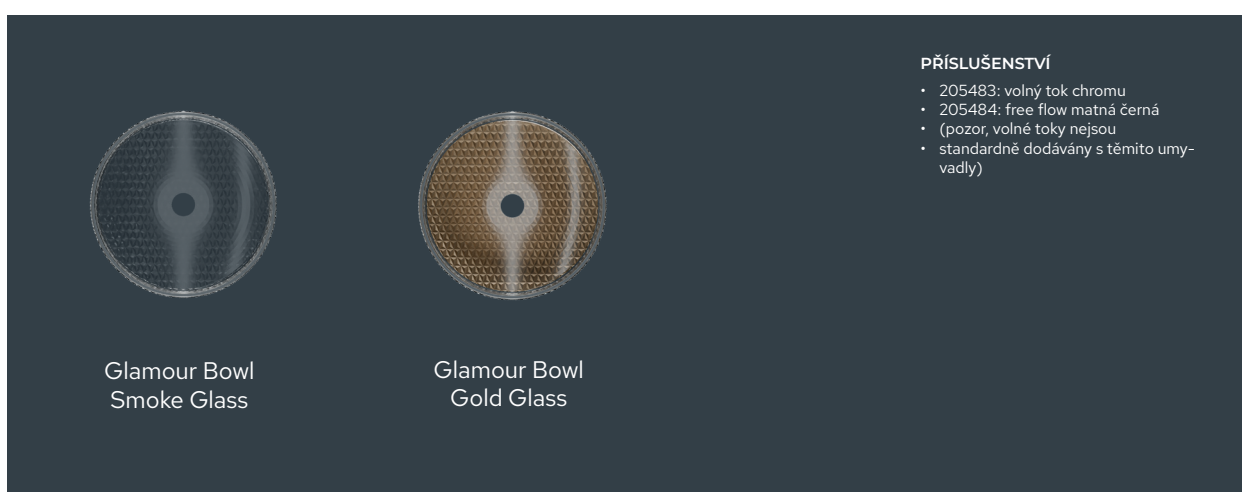

GLAMOUR

Glamour Bowl
Smoke Glass

Glamour Bowl
Gold Glass

PŘÍSLUŠENSTVÍ

- 205483: volný tok chromu
- 205484: free flow matná černá
- (pozor, volné toky nejsou standardně dodávány s těmito umyvadly)

kód	název	barva	rozměry umyvadla (cm) (š x h x v)	váha	Cena bez DPH	Cena s DPH
W047001114	Glamour Bowl	Smoke Glass	35,5 x 11	6,5	6 125,-	7 411,-
W047001311	Glamour Bowl	Gold Glass	35,5 x 11	6,5	6 125,-	7 411,-

Uvedené ceny jsou v CZK bez DPH / včetně DPH.