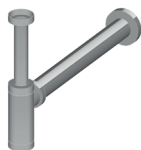

MOŽNOSTI VÝPUSTÍ: DESIGNOVÉ SIFONY

název	barva	kód	Cena bez DPH	Cena s DPH
Designový sifon Ø 32 mm	chrom	201181	1 351,-	1 591,-