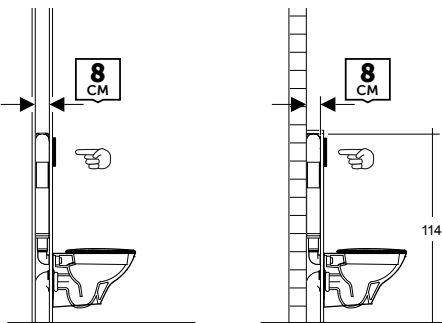

8 CM WANDDICKE

Für dünne Wände oder für platzsparende Installationen, mit Spülauslösung von vorne.