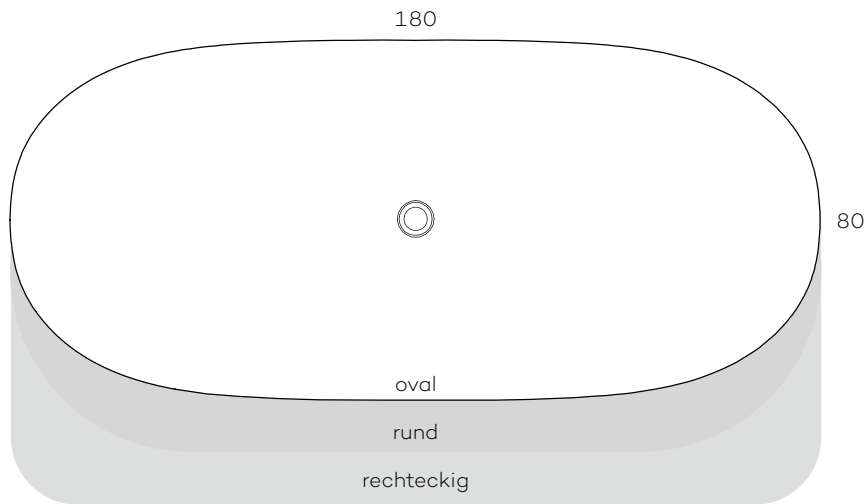

ACRYL-MERKMALE

LICHT-BESTÄNDIGKEIT

STOSS-RESISTENT

LEICHTGEWICHT

LEICHT ZU REINIGEN & PFLEGEN

BESTÄNDIG GEGEN CHEMISCHE PRODUKTE

WÄRME-BESTÄNDIG BIS ZU 100°C

VERSTELLBARE METALLFÜSSE WERKSEITIG MONTIERT

GLASFASER-INTERNE VERSTÄRKUNG