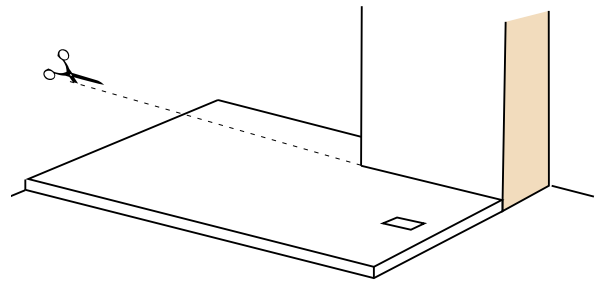

ULTRADÜNN:
3 CM DICKE

HYGIENISCH &
BAKTERIOSTATISCH

RUTSCH-
FESTIGKEIT

LICHT-
BESTÄNDIGKEIT

EINIGE BEISPIELE FÜR DIE ANPASSUNG

INSTALLATIONSvarianten

FLÄCHENBÜNDIG

HALB EINGEBAUT