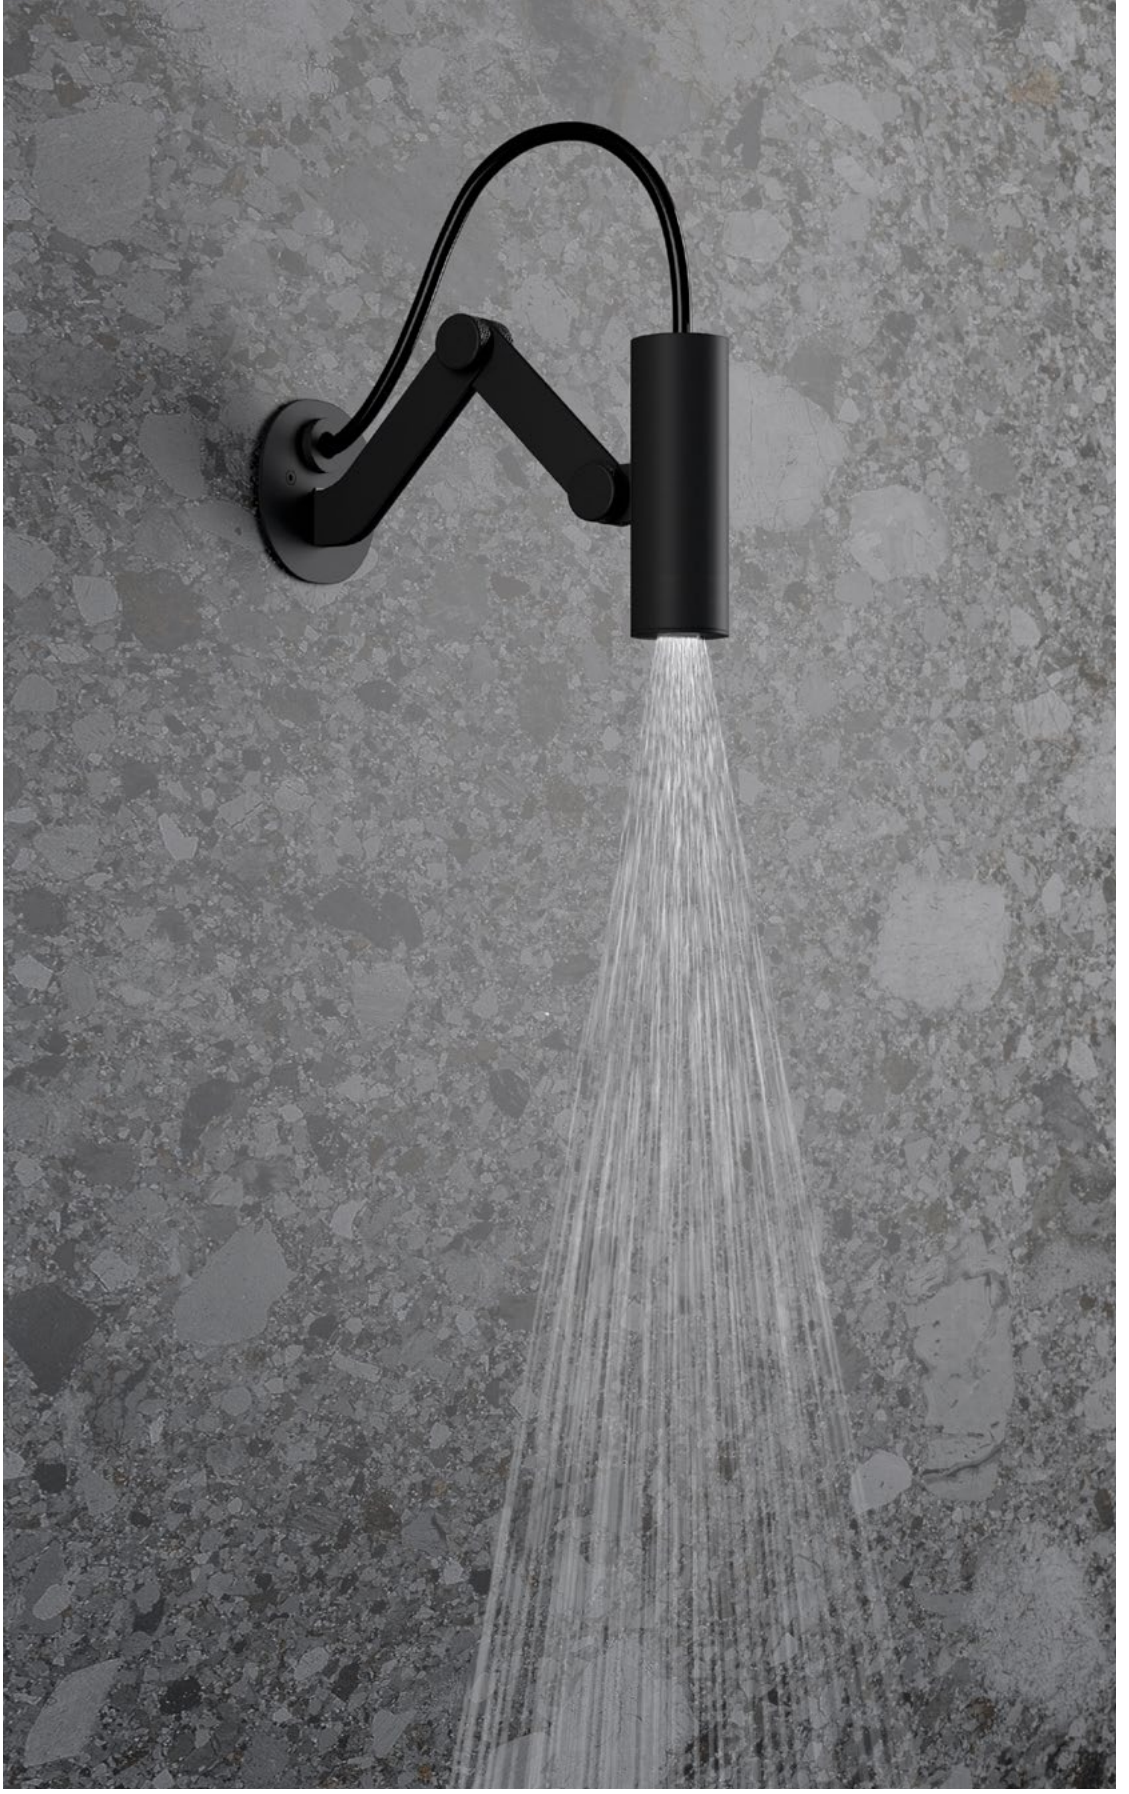

LAMINARSTRAHL

INNOVATIV EINFACHE INSTALLATION

Das patentierte System ermöglicht eine einfache, ganzheitliche Deckenmontage. Das System eignet sich sowohl für kleine Renovierungen als auch für große Projekte und reduziert die Installationszeit auf wenige Minuten.

Ziehen Sie die Klemmhalterungen einzeln an und befestigen Sie die Kopfbräuse an der Decke.

340x340 mm mit Sommerregen

440x440 mm mit Sommerregen und Laminarstrahl

600x300 mm mit Sommerregen und Wasserfall