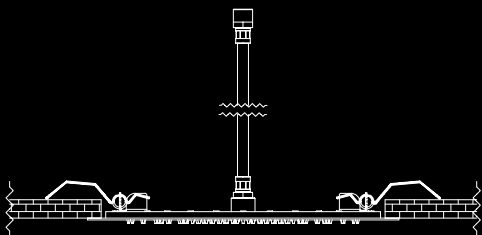

Eine breite Palette

- Drei Größen: 340x340 mm, 440x440 mm, 600x300 mm
- Einstrahlig (Sommerregen) oder zweistrahlig (Sommerregen und Laminarstrahl oder Sommerregen und Wasserfall)

SOMMERREGEN

WASSERFALL

SOMMERREGEN

LAMINARSTRAHL

INNOVATIV EINFACHE INSTALLATION

Das patentierte System ermöglicht eine einfache, ganzheitliche Deckenmontage. Das System eignet sich sowohl für kleine Renovierungen als auch für große Projekte und reduziert die Installationszeit auf wenige Minuten.

Ziehen Sie die Klemmhalterungen einzeln an und befestigen Sie die Kopfbräuse an der Decke.

340x340 mm mit Sommerregen

440x440 mm mit Sommerregen und Laminarstrahl

600x300 mm mit Sommerregen und Wasserfall