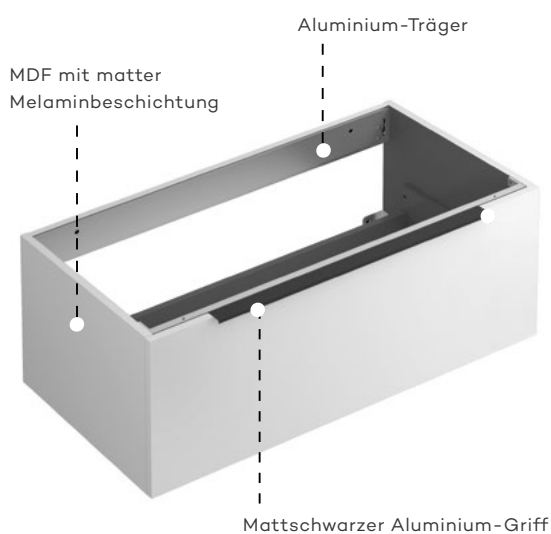

MÖBELEIGENSCHAFTEN

SCHUBLADEN MIT VOLLAUSZUG

WASSERFEST

VERSTELLBARE BÜGEL

SOFT-CLOSE-SCHUBLADEN

WIDERSTEHT SCHWEREN
LASTEN BIS 150 KG

FSC®-ZERTIFIZIERUNG
DIE HOLZWERKSTOFFE SIND FSC-ZERTIFIZIERT.

MDF mit matter Melaminbeschichtung

Jenseits seiner Robustheit verleiht melaminbeschichtetes MDF jedem Raum durch seine glatte und gleichmäßige Oberfläche eine ästhetische Anziehungskraft. Die Oberfläche der Melaminplatte verleiht dem Material einen glänzenden Schimmer und schafft eine visuell beeindruckende Leinwand für gestalterische Vorhaben. Darüber hinaus strahlt melaminbeschichtetes MDF Praktikabilität und einfache Pflege aus, was seine Anziehungskraft sowohl in Wohn- als auch in gewerblichen Umgebungen weiter steigert. Die glatte und nicht poröse Oberfläche weist Kratzer, Feuchtigkeit und Flecken mühelos ab und gewährleistet so eine mühelose Pflege und Langlebigkeit. Mit minimalen Wartungsanforderungen bietet melaminbeschichtetes MDF langanhaltende Schönheit und Funktionalität.