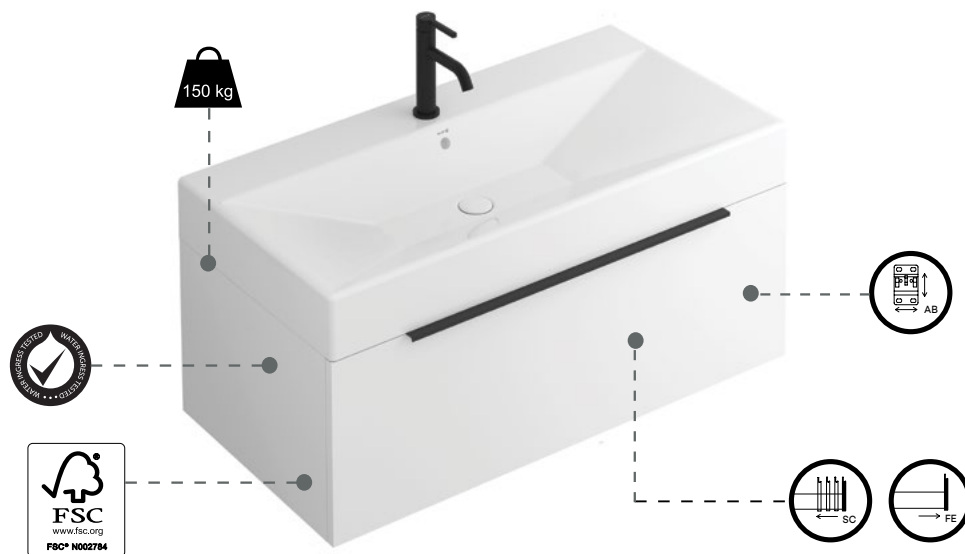

MÖBELEIGENSCHAFTEN

SCHUBLADEN MIT VOLLAUSZUG

WASSERFEST

VERSTELLBARE BÜGEL

SOFT-CLOSE-SCHUBLADEN

WIDERSTEHT SCHWEREN
LASTEN BIS 150 KG

FSC®-ZERTIFIZIERUNG
DIE HOLZWERKSTOFFE SIND FSC-ZERTIFIZIERT.

MDF mit matter Melaminbeschichtung