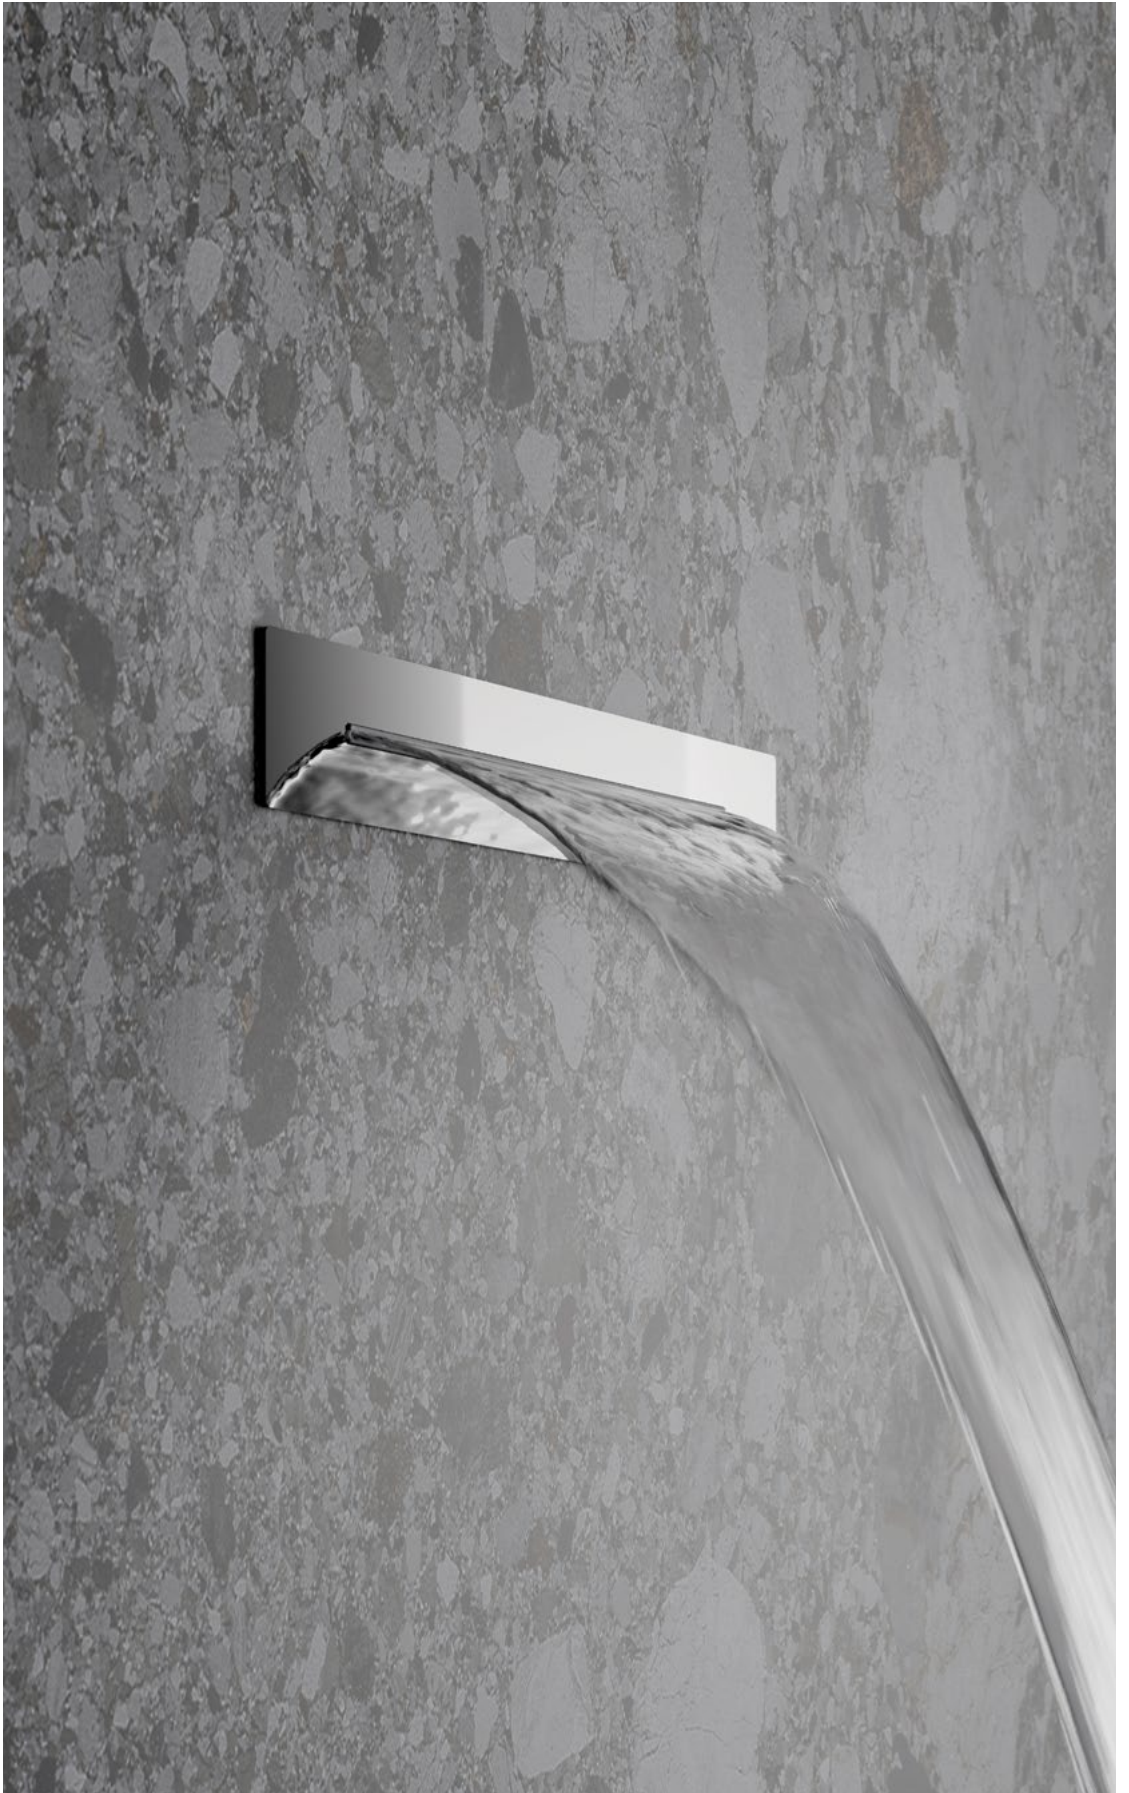

Ziehen Sie die Klemmhalterungen einzeln an und befestigen Sie die Kopfbräuse an der Decke.

340x340 mm mit Sommerregen

440x440 mm mit Sommerregen und Laminarstrahl

600x300 mm mit Sommerregen und Wasserfall