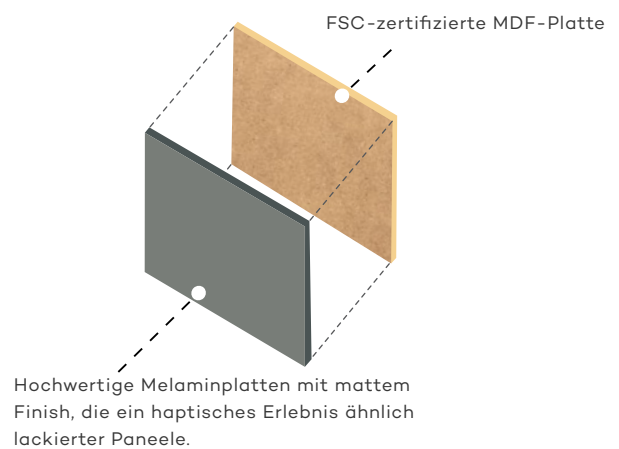

MÖBELEIGENSCHAFTEN

SCHUBLADEN MIT VOLLAUSZUG

WASSERFEST

VERSTELLBARE BÜGEL

SOFT-CLOSE-SCHUBLADEN

WIDERSTEHT SCHWEREN
LASTEN BIS 150 KG

FSC®-ZERTIFIZIERUNG
DIE HOLZWERKSTOFFE SIND FSC-ZERTIFIZIERT.

MDF mit matter Melaminbeschichtung

Jenseits seiner Robustheit verleiht melaminbeschichtetes MDF jedem Raum durch seine glatte und gleichmäßige Oberfläche eine ästhetische Anziehungskraft. Die Oberfläche der Melaminplatte verleiht dem Material einen glänzenden Schimmer und schafft eine visuell beeindruckende Leinwand für gestalterische Vorhaben. Darüber hinaus strahlt melaminbeschichtetes MDF Praktikabilität und einfache Pflege aus, was seine Anziehungskraft sowohl in Wohn- als auch in gewerblichen Umgebungen weiter steigert. Die glatte und nicht poröse Oberfläche weist Kratzer, Feuchtigkeit und Flecken mühelos ab und gewährleistet so eine mühelose Pflege und Langlebigkeit. Mit minimalen Wartungsanforderungen bietet melaminbeschichtetes MDF langanhaltende Schönheit und Funktionalität.