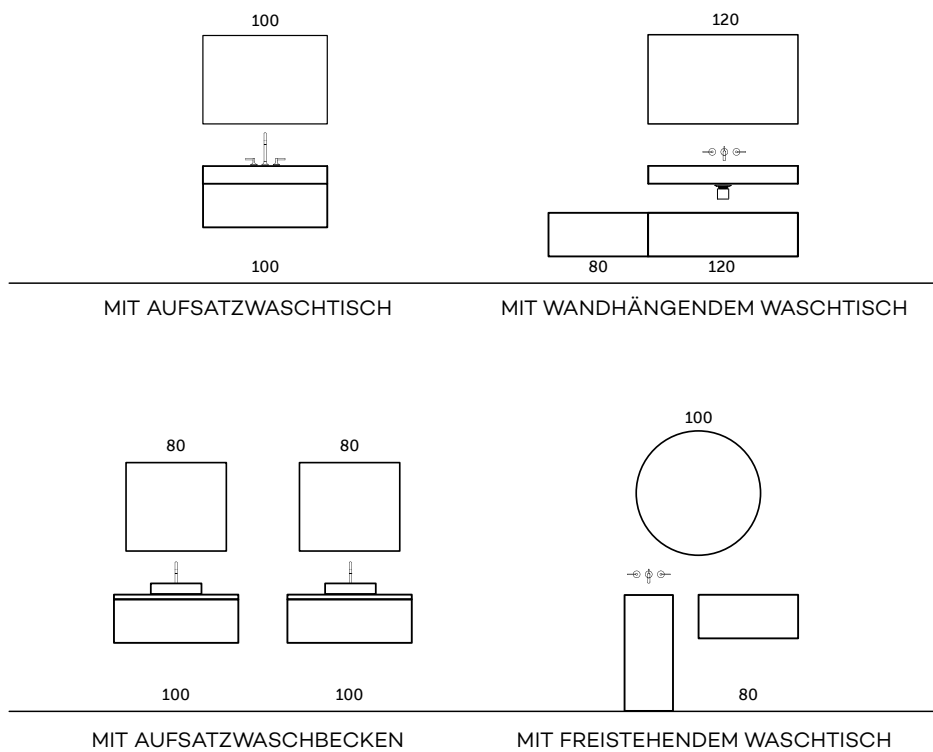

KLUDI-ICOS Produktliste

Wandhängender
Waschtischunterschrank
60x50 H35 cm

Wandhängender
Waschtischunterschrank
80x50 H35 cm

Wandhängender
Waschtischunterschrank
100x50 H35 cm

Wandhängender
Waschtischunterschrank
120x50 H35 cm