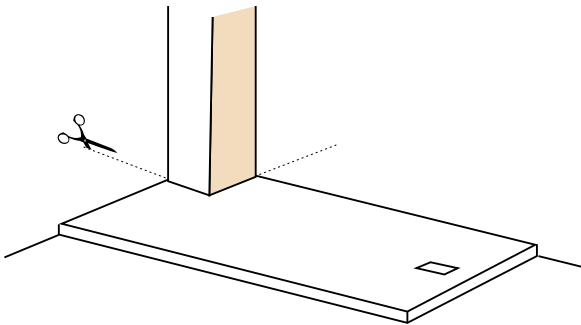

ULTRADÜNN:
3 CM DICKE

HYGIENISCH &
BAKTERIOSTATISCH

RUTSCH-
FESTIGKEIT

LICHT-
BESTÄNDIGKEIT

EINIGE BEISPIELE FÜR DIE ANPASSUNG

INSTALLATIONSvarianten

FLÄCHENBÜNDIG

HALB EINGEBAUT