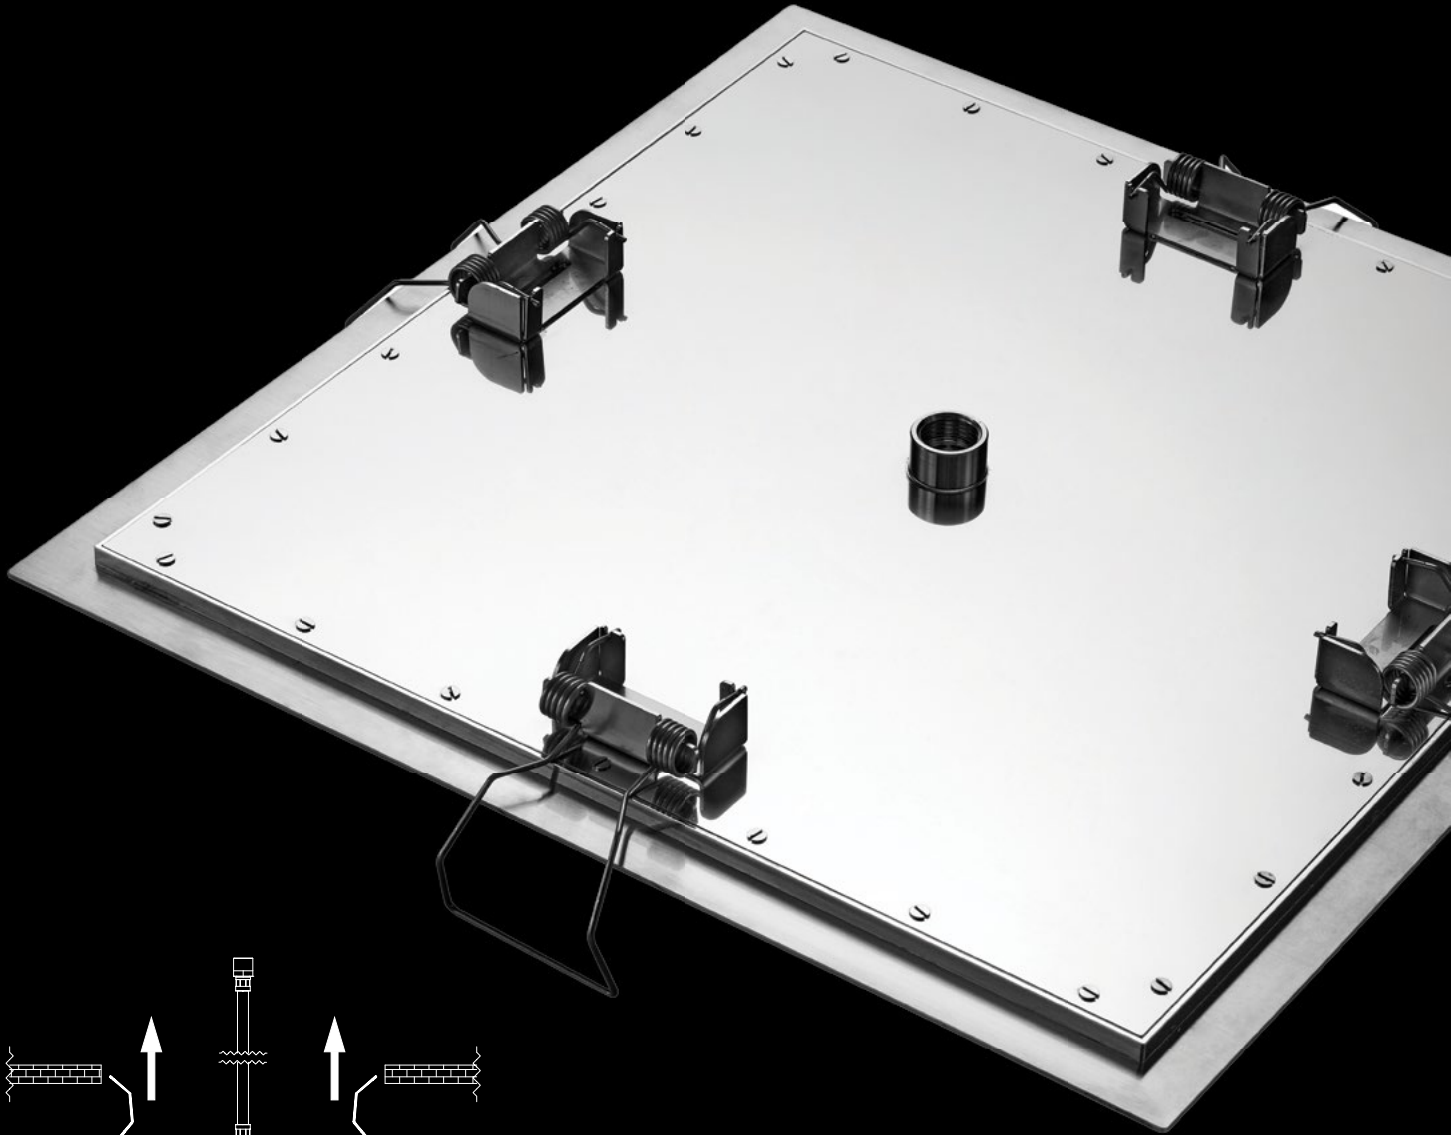

Eine breite Palette

- Drei Größen: 340x340 mm, 440x440 mm, 600x300 mm
- Einstrahlig (Sommerregen) oder zweistrahlig (Sommerregen und Laminarstrahl oder Sommerregen und Wasserfall)

SOMMERREGEN

WASSERFALL

SOMMERREGEN

LAMINARSTRAHL

INNOVATIV EINFACHE INSTALLATION

Das patentierte System ermöglicht eine einfache, ganzheitliche Deckenmontage. Das System eignet sich sowohl für kleine Renovierungen als auch für große Projekte und reduziert die Installationszeit auf wenige Minuten.

Ziehen Sie die Klemmhalterungen einzeln an und befestigen Sie die Kopfbräuse an der Decke.

340x340 mm mit Sommerregen

440x440 mm mit Sommerregen und Laminarstrahl

600x300 mm mit Sommerregen und Wasserfall