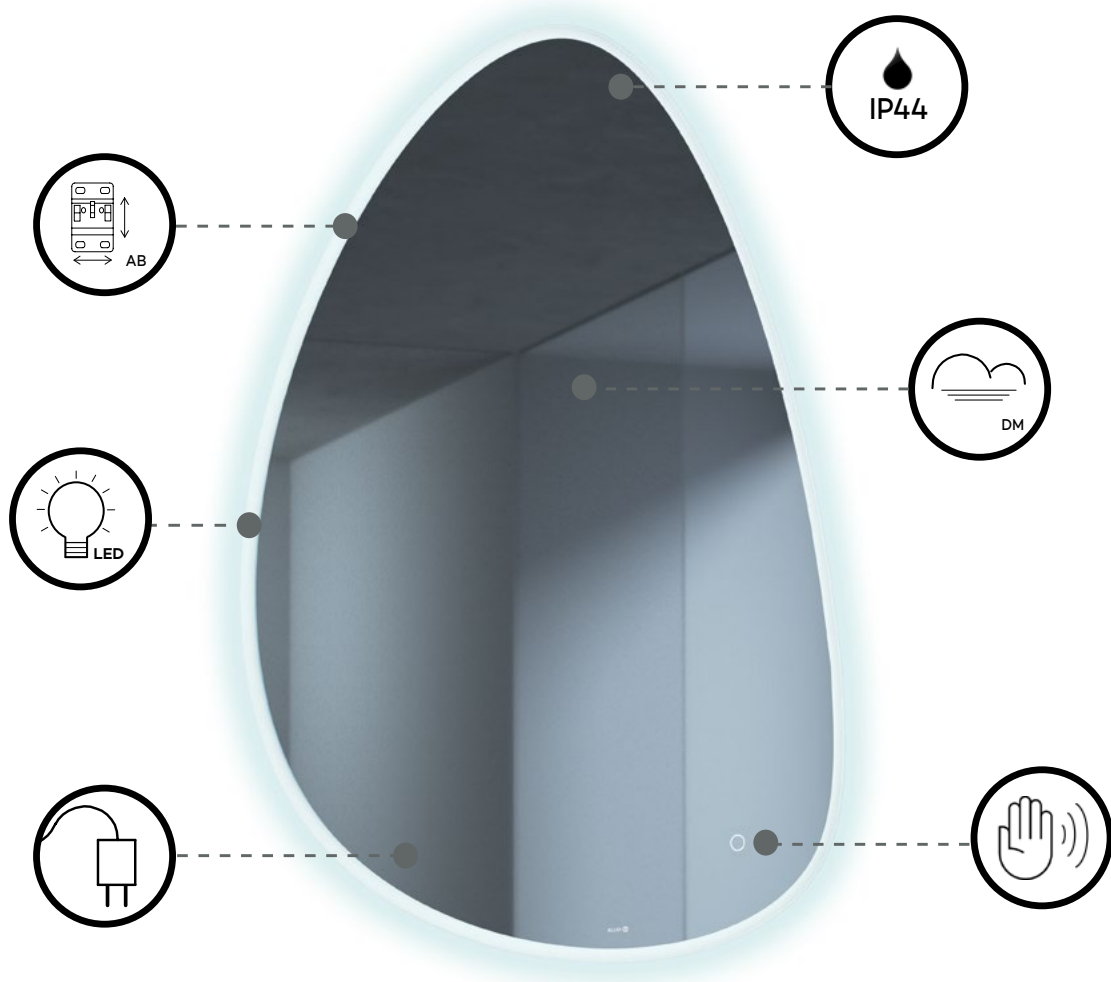

Spiegel 100x100 H3 cm
LED-Licht & Entfeuchter
Kühles Licht 6000 K - 1700 Lumen

Spiegel
Art.-Nr. 17SP0300

WANDHÄNGEND RUND

Spiegel 100x68 H3 cm
LED-Licht & Entfeuchter
Kühles Licht 6000 K - 700 Lumen

Spiegel
Art.-Nr. 17SP0700

Spiegel 120x68 H3 cm
LED-Licht & Entfeuchter
Kühles Licht 6000 K - 900 Lumen

Spiegel
Art.-Nr. 17SP0800

WANDHÄNGEND RECHTECKIG

SPIEGELMERKMALE

NETZBETRIEBEN

VERSTELLBARE HALTERUNGEN

BERÜHRUNGSLÖSE AKTIVIERUNG