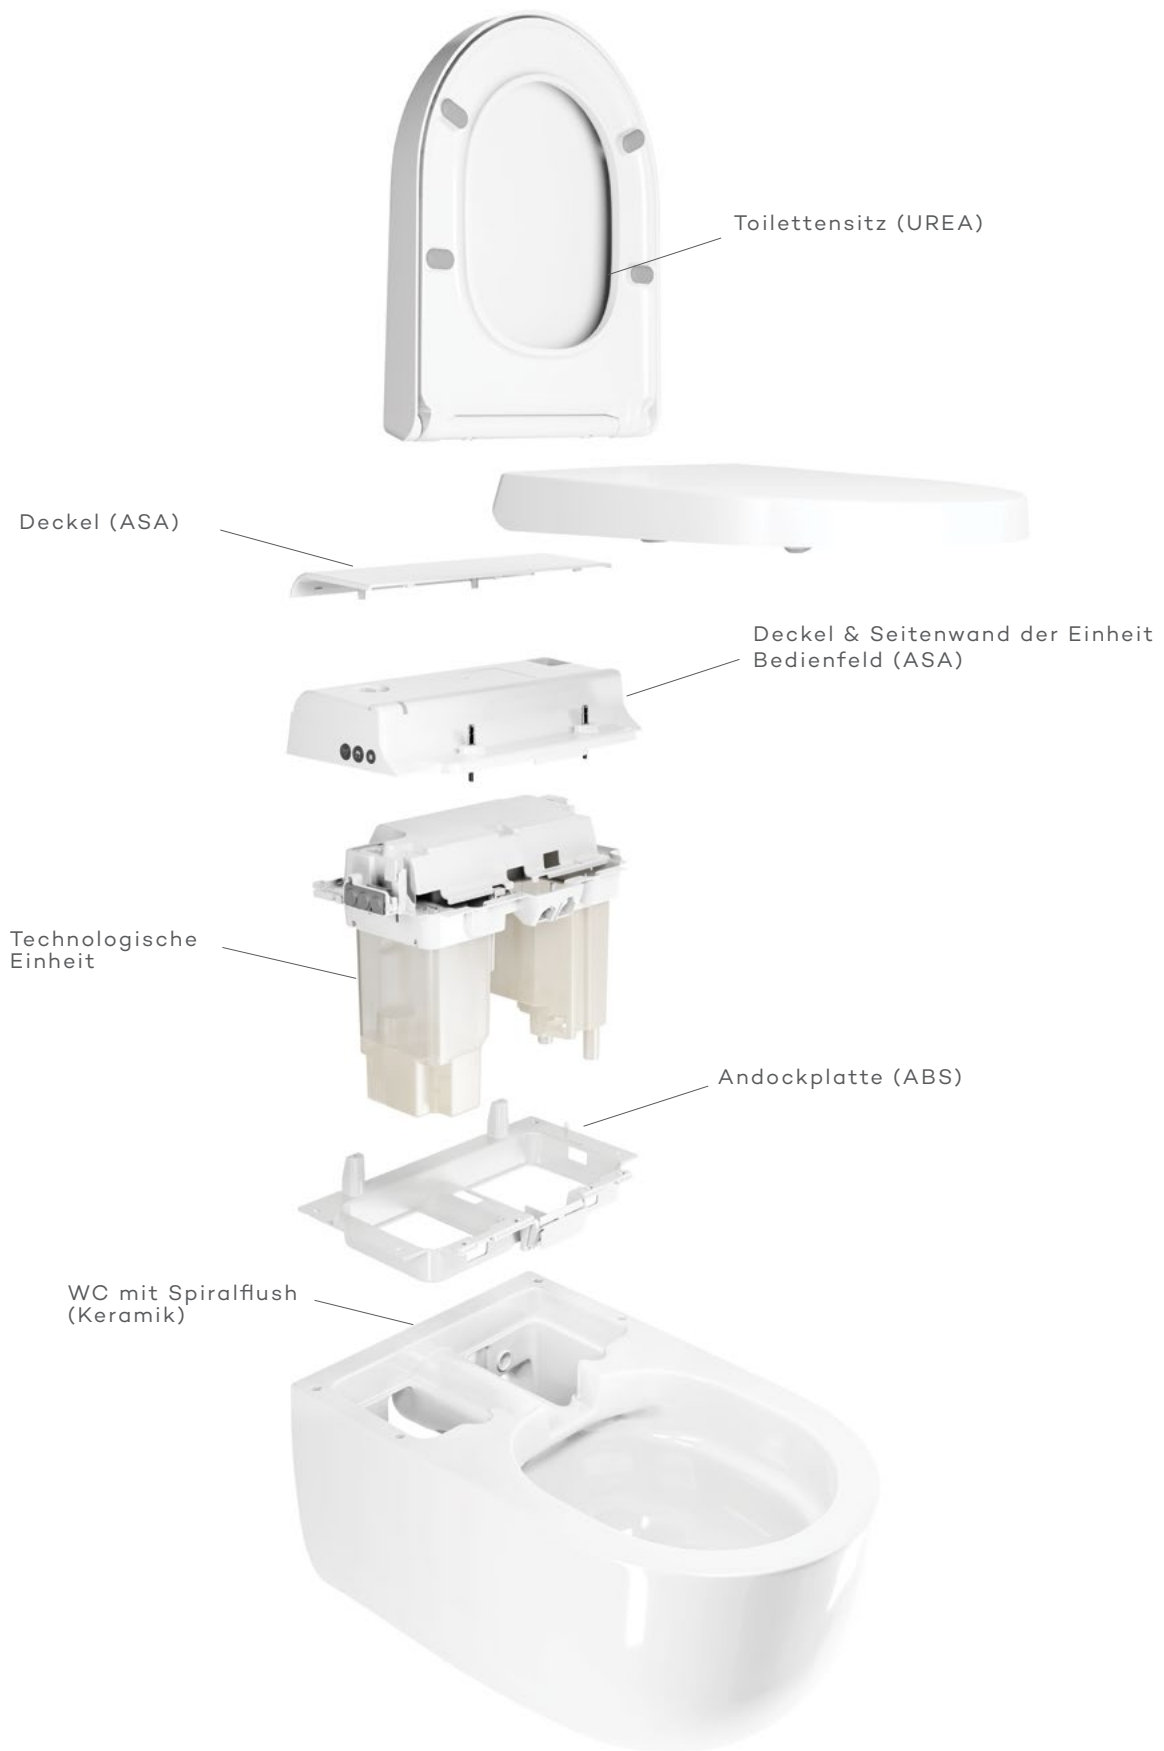

KLUDI-CLEANTRONIC mit integrierter Bidet-Funktion bietet Ihnen höchsten persönlichen Komfort und Reinigung. Diese All-in-one-Lösung vereint Design und Technologie und setzt einen neuen Standard für Hygiene in Ihrem Badezimmer.

KLUDI- CLEANTRONIC

Erstklassige Hygiene in Ihrem Bad

KLUDI-CLEANTRONIC

Edelstahl-
Hygienestab

Zwei getrennte
Wasserdüsen

Leistungsstarker
Strahl

Extrasanft

PRODUKTVORTEILE:

- Minimalistisches Design, verdeckte Technologie, einfach zu installieren
- Flache und praktische Fernbedienung
- Effizient und benutzerfreundlich: Gesäßdusche, Damenwäsche und Warmlufttrockner
- Angenehme und sichere Reinigung: Wassertemperatur, Sprühstärke und Düsenposition können individuell eingestellt und gespeichert werden
- Nachtlicht in fünf Farben
- Energiesparmodus
- Breite und bequeme Sitzfläche
- Urea-Soft-Close-Toilettensitz mit Schnelllösefunktion