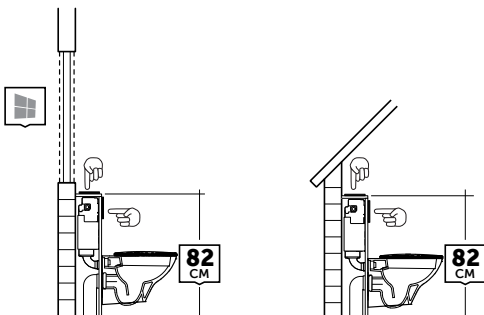

114

12 CM WANDDICKE

In der Wand oder vor der Wand, mit bündiger Betätigung von vorne.

8 CM WANDDICKE

Für dünne Wände oder für platzsparende Installationen, mit Spülauslösung von vorne.

SITUATIONEN MIT GERINGER BAUHÖHE