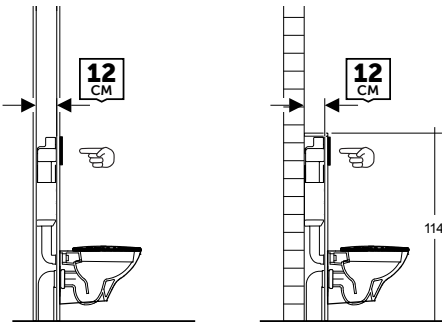

12 CM WANDDICKE

In der Wand oder vor der Wand, mit bündiger Betätigung von vorne.