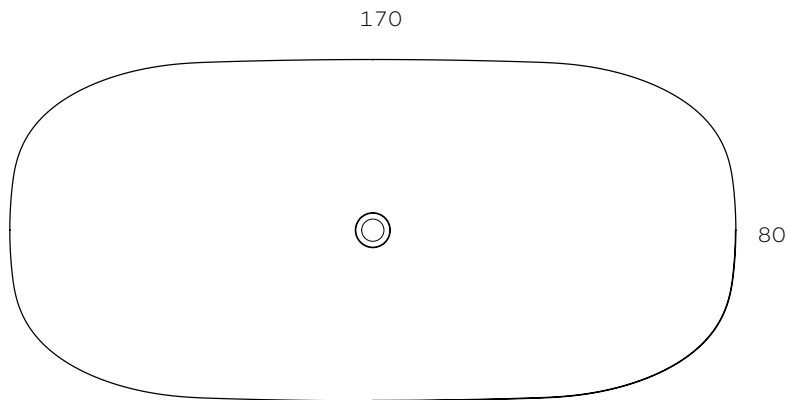

Badewanne 170x80 H56 cm
Soft Edge
Ablauf enthalten

Mattweiß
Art.-Nr. 53BF0153

Matt Light Dove (Grau)
Art.-Nr. 53BF0202

Mattschwarz
Art.-Nr. 53BF0339

FREISTEHEND IN KLUDISOLID

174

KLUDISOLID-MERKMALE

ANGENEHM ANZUFASSEN