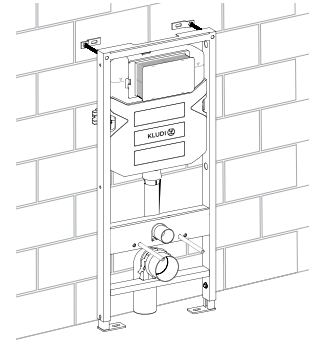

UNTERPUTZ-SPÜLKASTEN FÜR DIE WANDMONTAGE MIT EINER DICKE VON 8 CM

MASSIVWANDEINBAU

Der Unterputzspülkasten kann problemlos vor oder in einer Massivwand befestigt und anschließend ausgemauert werden.

TROCKENBAUINSTALLATION