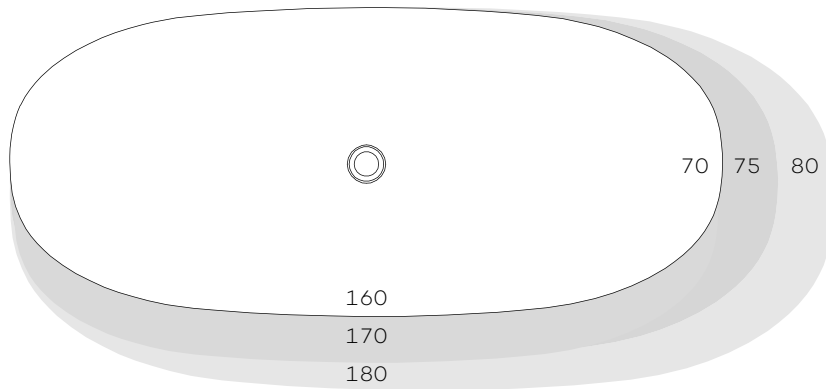

KLUDISOLID-MERKMALE

ANGENEHM
ANZUFASSEN

EXTERNE
LACKIERUNG**

HYGIENISCH &
BAKTERIOSTATISCH

RUTSCH-
FESTIGKEIT

LICHT-
BESTÄNDIGKEIT

BESTÄNDIG GEGEN
CHEMISCHE
PRODUKTE

WÄRME-
BESTÄNDIG
BIS ZU 140 °C

REPARATUR-
MÖGLICHKEIT

**Auf Anfrage erhältlich