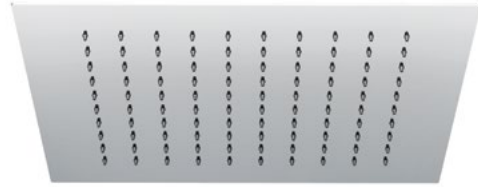

Eine breite Palette

- Drei Größen: 340x340 mm, 440x440 mm, 600x300 mm
- Einstrahlig (Sommerregen) oder zweistrahlig (Sommerregen und Laminarstrahl oder Sommerregen und Wasserfall)

SOMMERREGEN

WASSERFALL

SOMMERREGEN

LAMINARSTRAHL

INNOVATIV EINFACHE INSTALLATION

Das patentierte System ermöglicht eine einfache, ganzheitliche Deckenmontage. Das System eignet sich sowohl für kleine Renovierungen als auch für große Projekte und reduziert die Installationszeit auf wenige Minuten.

Ziehen Sie die Klemmhalterungen einzeln an und befestigen Sie die Kopfbräuse an der Decke.

340x340 mm mit Sommerregen

440x440 mm mit Sommerregen und Laminarstrahl

600x300 mm mit Sommerregen und Wasserfall