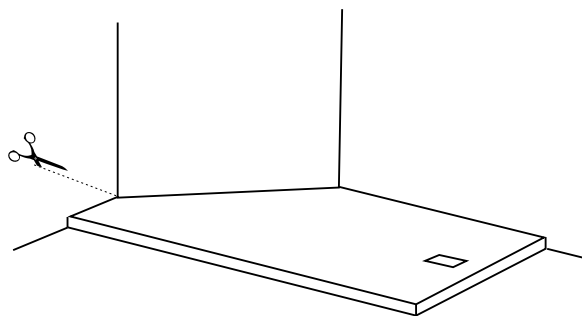

ULTRADÜNN:
3 CM DICKE

HYGIENISCH &
BAKTERIOSTATISCH

RUTSCH-
FESTIGKEIT

LICHT-
BESTÄNDIGKEIT

EINIGE BEISPIELE FÜR DIE ANPASSUNG

INSTALLATIONSvarianten

FLÄCHENBÜNDIG

HALB EINGEBAUT