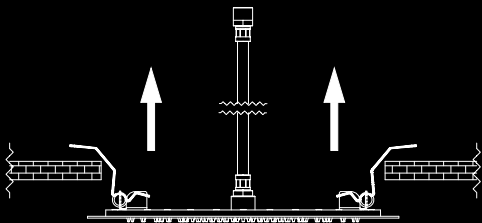

Eine breite Palette

- Drei Größen: 340x340 mm, 440x440 mm, 600x300 mm
- Einstrahlig (Sommerregen) oder zweistrahlig (Sommerregen und Laminarstrahl oder Sommerregen und Wasserfall)

SOMMERREGEN

WASSERFALL

SOMMERREGEN

LAMINARSTRAHL

INNOVATIV EINFACHE INSTALLATION

Das patentierte System ermöglicht eine einfache, ganzheitliche Deckenmontage. Das System eignet sich sowohl für kleine Renovierungen als auch für große Projekte und reduziert die Installationszeit auf wenige Minuten.