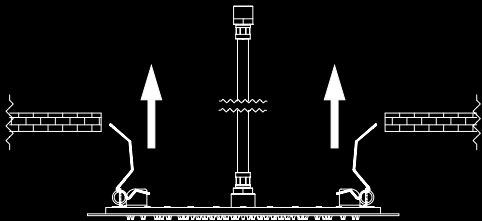

Eine breite Palette

- Drei Größen: 340x340 mm, 440x440 mm, 600x300 mm
- Einstrahlig (Sommerregen) oder zweistrahlig (Sommerregen und Laminarstrahl oder Sommerregen und Wasserfall)

SOMMERREGEN

WASSERFALL

SOMMERREGEN

LAMINARSTRAHL

INNOVATIV EINFACHE INSTALLATION

Das patentierte System ermöglicht eine einfache, ganzheitliche Deckenmontage. Das System eignet sich sowohl für kleine Renovierungen als auch für große Projekte und reduziert die Installationszeit auf wenige Minuten.

Ziehen Sie die Klemmhalterungen einzeln an und befestigen Sie die Kopfbräuse an der Decke.

340x340 mm mit Sommerregen

440x440 mm mit Sommerregen und Laminarstrahl

600x300 mm mit Sommerregen und Wasserfall