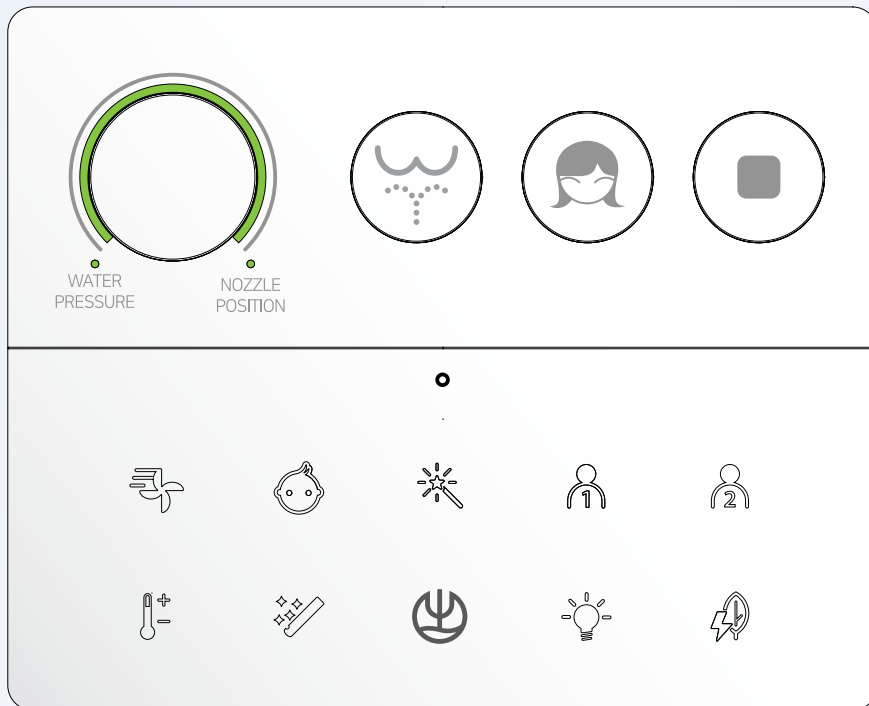

Standard-Überzug

Mikroskopische Ansicht

Keramik

Hygiene-Überzug

Mikroskopische Ansicht

Keramik

Einfache Bedienung, fortschrittliche Funktionen

Mit KLUDI-CLEANTRONIC haben Sie die volle Kontrolle. Die intuitiv gestaltete Fernbedienung ermöglicht Ihnen die mühelose Aktivierung der Hauptreinigungsfunktionen über die drei Haupttasten. Mit dem intuitiven Einstellknopf wählen Sie ganz einfach Ihren bevorzugten Wasserdruck und die Düsenposition aus. Durch Antippen des KLUDI Logos werden Ihnen alle weiteren Reinigungsfunktionen zugänglich gemacht.

Einstellknopf

Basis-Reinigungsfunktionen

Erweiterte Reinigungsfunktionen

KLUDI-CLEANTRONIC

GRUNDREINIGUNGSFUNKTIONEN

GESÄSSDUSCHE

Angenehmes und zuverlässiges Reinigen. Wassertemperatur, Sprühstärke und die Position der Sprühdüse können individuell eingestellt werden. Sprührohr und Düse werden vor und nach jeder Anwendung automatisch gereinigt.

Justierbare Einstellungen:

- Wassertemperatur (OFF, 33 °C, 36 °C, 39 °C)
- Wasserflussdruck (5 Stufen)
- Düsenposition (5 Stufen)
- Oszillierende Bewegung der Düse

DAMENWÄSCHE

Speziell für die Bedürfnisse von Frauen entwickelt. Sie bietet einen sanften Wasserstrahl für eine schonende Reinigung. Das Sprührohr und die Düse werden vor und nach jedem Gebrauch automatisch gereinigt.