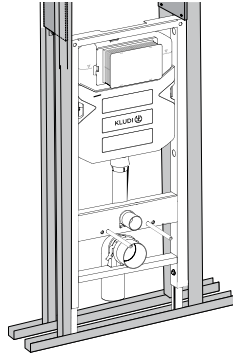

TROCKENBAUINSTALLATION

Mit einem Trockenbausystem ist es möglich, komplette raumhohe Vorwände oder Trennwände zu erstellen.

KLUDI-UNIFIX Installationselemente sind für Massivbauten und für alle Trockenbausituationen geeignet.

114