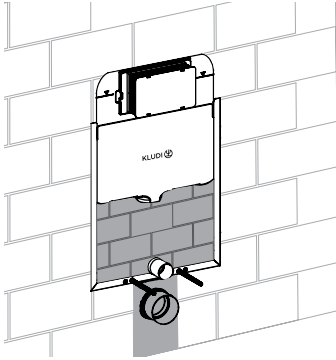

UNTERPUTZ-SPÜLKASTEN FÜR DIE WANDMONTAGE MIT EINER DICKE VON 8 CM

MASSIVWANDEINBAU

Der Unterputzspülkasten kann problemlos vor oder in einer Massivwand befestigt und anschließend ausgemauert werden.

TROCKENBAUINSTALLATION