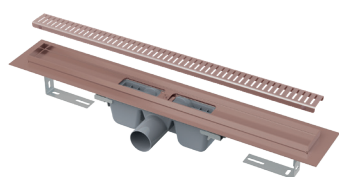

APZ1-RG-B *
Podlahový žlab s perforovaným roštem, RED GOLD-kartáčovaný mat