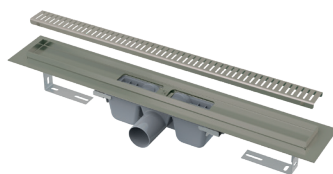

APZ1-N-B *
Podlahový žlab s perforovaným roštem, NICKEL-kartáčovaný mat

new