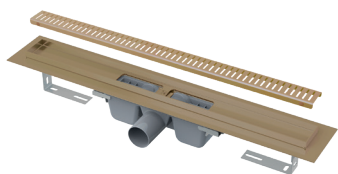

Kompletní přehled

APZ1-G-B *
Podlahový žlab s perforovaným roštem, GOLD-kartáčovaný mat

new