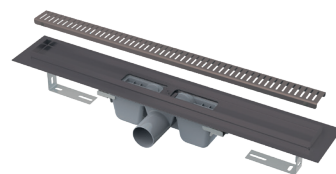

APZ1-GM-B *
Podlahový žlab s perforovaným roštem, GUN METAL-kartáčovaný mat

new