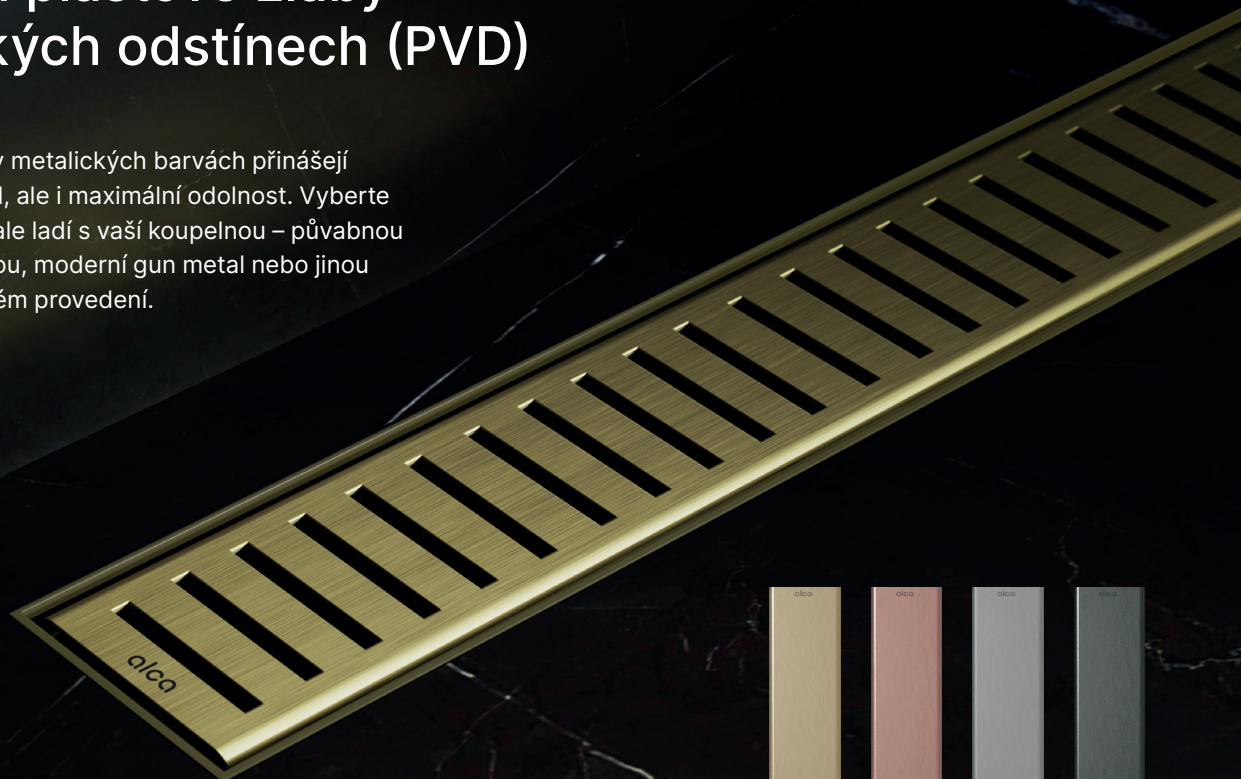

# ISH 2025

Veletržní novinky

alca

Novinky v sortimentu: nerezové i plastové žlaby v metalických odstínech (PVD)	03
Individual v každém detailu	04
Oboustranný rošt TWIST	05
Nový prostorově úsporný sifon	06
Inovované WC nádržky	07
Rozšíření nabídky sifonů a příslušenství	09
Rozšíření nabídky dopojení k WC	10
Produkty vyrobené z recyklovaného plastu	11
Alca PureX – změkčovač vody	13

# Novinky v sortimentu: nerezové i plastové žlaby v metalických odstínech (PVD)

alca

Nové sprchové žlaby v metalických barvách přinášejí nejen elegantní vzhled, ale i maximální odolnost. Vyberte si odstín, který dokonale ladí s vaší koupelnou – půvabnou růžovou, oslnivou zlatou, moderní gun metal nebo jinou variantu v kartáčovaném provedení.