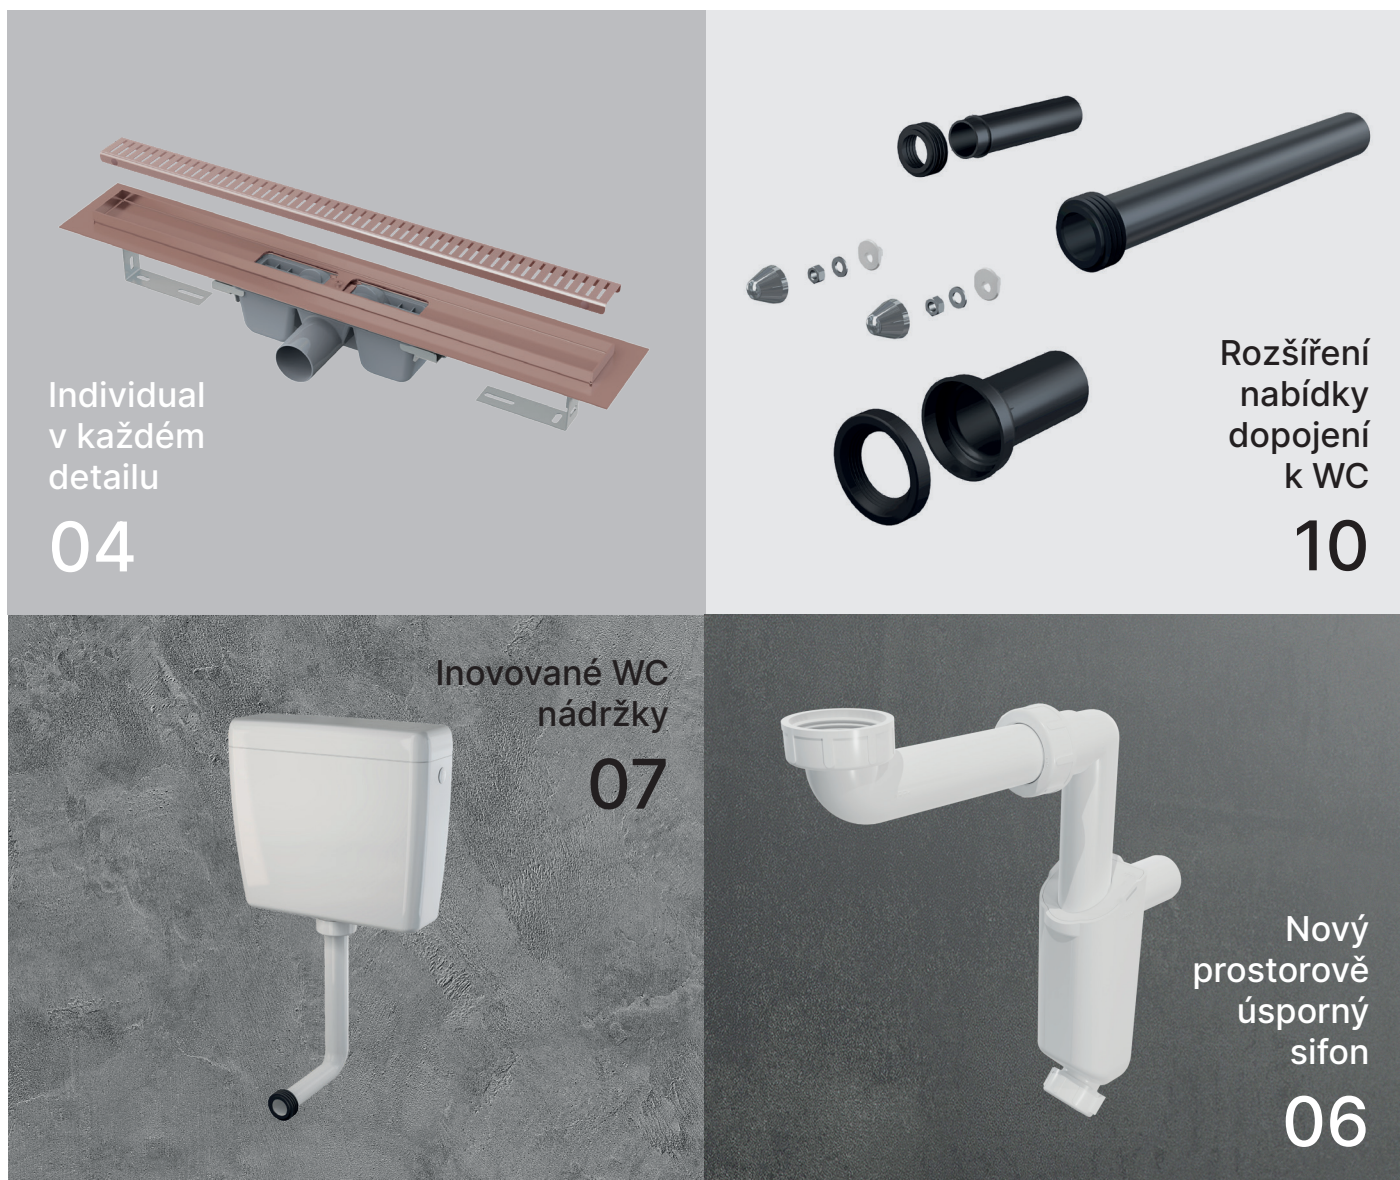

# ISH 2025

Veletržní novinky

alca

Novinky v sortimentu: nerezové i plastové žlaby v metalických odstínech (PVD)	03
Individual v každém detailu	04
Oboustranný rošt TWIST	05
Nový prostorově úsporný sifon	06
Inovované WC nádržky	07
Rozšíření nabídky sifonů a příslušenství	09
Rozšíření nabídky dopojení k WC	10
Produkty vyrobené z recyklovaného plastu	11
Alca PureX – změkčovač vody	13