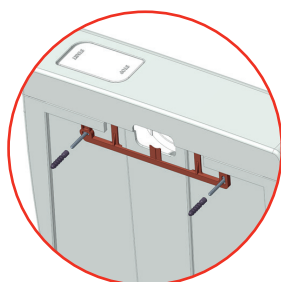

Rychlejší instalace nádržky na stěnu

Rozteč otvorů pro uchycení závěsu je kompatibilní se zavedeným standardem na trhu a zároveň byla zachována kompatibilita původního způsobu zavěšení. Tj. při náhradě starší Alca nádržky lze použít původní držáky.