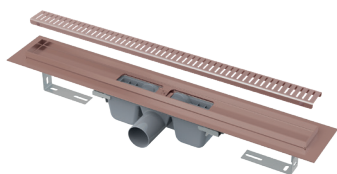

APZ1-RG-B *
Podlahový žlab s perforovaným roštem, RED GOLD-kartáčovaný mat

new