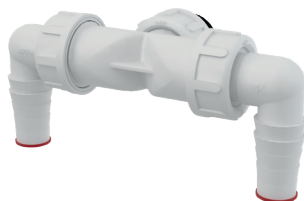

new

new

**A80-DN50/40**  
Sifon trubkový s převlečnou maticí 6/4" a flexí hadicí

new

**AKS8-DN50**  
Sifon trubkový s trychtýřem pro odkapávající kondenzát DN50

new

**A55KM-WHITE**  
Sifon vanový automat komplet, bílá-mat