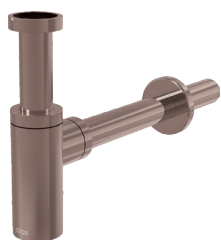

**FUN-RG-B**  
Ovládací tlačítko pro WC moduly, RED GOLD-kartáčovaný mat

**A400-RG-B**  
Sifon umyvadlový DN32 DESIGN, RED GOLD-kartáčovaný mat

**A392-RG-B**  
Výpust umyvadlová CLICK/CLACK 5/4" celokovová s přepadem, velká zátka, RED GOLD-kartáčovaný mat