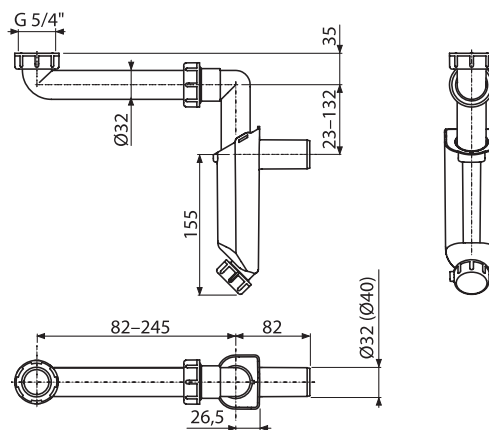

Vlastnosti

- lahvový prostorově úsporný umyvadlový sifon
- vhodný zejména do skříňek pod umyvadlo
- napojení na odpadní trubku DN40 i DN32
- průtok až 34 l/min
- zápachová uzávěra 50 mm
- materiál: polypropylen
- umyvadlová výpusť není součástí balení

new

A43S-DN32
Sifon umyvadlový DN32 s převlečnou maticí 5/4"

new

A43S-DN40
Sifon umyvadlový DN40 s převlečnou maticí 5/4"

A390
Výpusť umyvadlová CLICK/CLACK 5/4" celokovová s přepladem, velká zátka