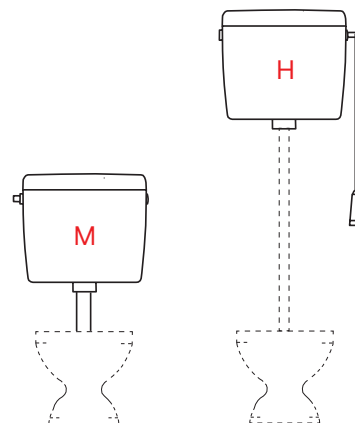

## Rychlejší instalace nádržky na stěnu

Rozteč otvorů pro uchycení závěsu je kompatibilní se zavedeným standardem na trhu a zároveň byla zachována kompatibilita původního způsobu zavěšení. Tj. při náhradě starší Alca nádržky lze použít původní držáky.

## Jednodušší kompletace nádržky

Předinstalovaný vypouštěcí ventil a snížený počet dílů potřebných k instalaci výrazně zjednodušuje a zrychluje sestavení nádržky. Novinkou je také integrovaná výpust.

### DUAL

Díky dvěma samostatným tlačítkům si jednoduše vyberete mezi malým a velkým spláchnutím, přičemž objem vody lze individuálně nastavit podle vašich preferencí.

### START-STOP

Stisknutím jedné strany aktivujete splachování, druhým stiskem jej kdykoliv zastavíte. Použijete jen tolik vody, kolik je skutečně potřeba.

H = vysoko položená  
M = středně položená