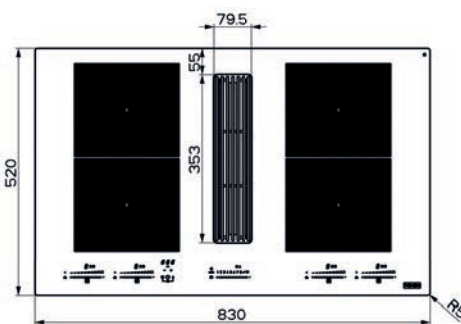

Mythos 2Gether Icon Steel