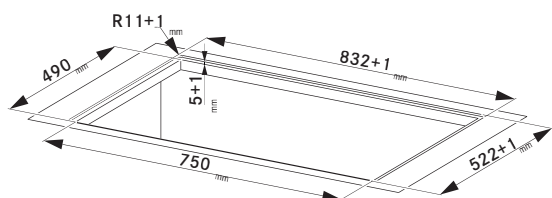

Mythos 2Gether Icon Steel