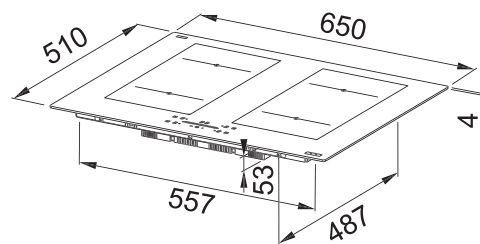

Indukční varné desky K-LINK

Maris

MARIS

NOVĚ