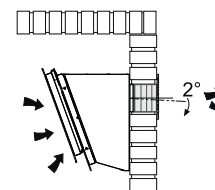

Komínové odsavače par K-LINK

Maris Pro

MARIS

01 02
03 04
05 06
07

NOVÉ

Možnost odtahu dozadu

A+