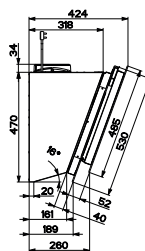

Komínové odsavače par K-LINK

Maris Pro

MARIS

01 02
03 04
05 06
07

NOVÉ

Možnost odtahu dozadu

A+