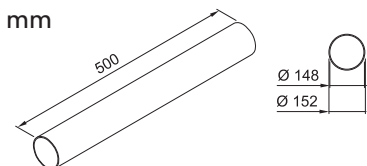

Kulaté potrubí Ø 150

112.0711.856

847 Kč (vč. DPH)

700 Kč (bez DPH)

33 € (vr. DPH)

Délka 500 mm