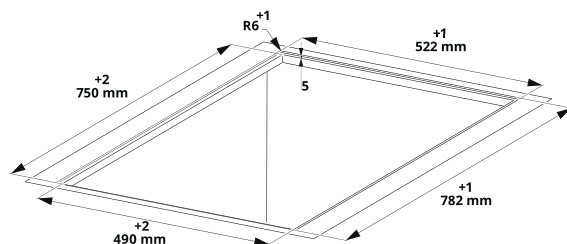

Indukční varné desky K-LINK

Mythos

MYTHOS

NOVÉ