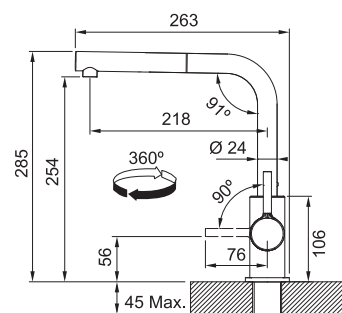

FS 3235 LINA SMART

Chrom

FS 3235.031

115.0712.420

4 719 Kč (vč. DPH)

3 900 Kč (bez DPH)

189 € (vr. DPH)

Matná černá

FS 3235.901

115.0712.435

5 445 Kč (vč. DPH)

4 500 Kč (bez DPH)

216 € (vr. DPH)