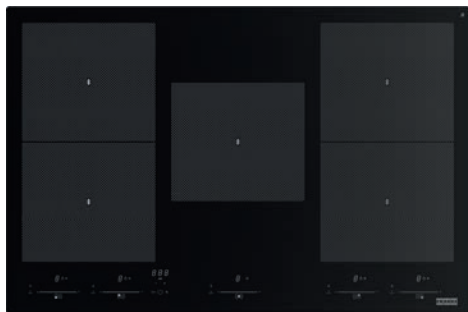

Indukční varné desky K-LINK

Mythos

MYTHOS

NOVÉ