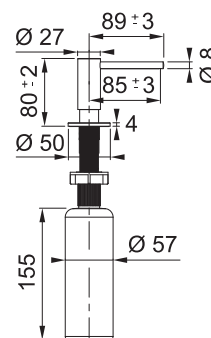

Dávkovač saponátu ATLAS NEO

Celonerez
112.0717.084

1 815 Kč (vč. DPH)
1 500 Kč (bez DPH)
72 € (vr. DPH)

C. Černá
112.0717.102

C. Zlatá
112.0717.105

C. Měděná
112.0717.104

C. Antracit
112.0717.103

2 299 Kč (vč. DPH)
1 900 Kč (bez DPH)
91 € (vr. DPH)

Objem 350 ml
Vrchní plnění
Pro otvor $\varnothing$ 24–35 mm
Kulatá základna $\varnothing$ 5 cm