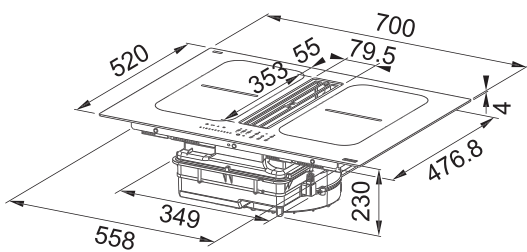

Smart 2Gether Black Lines