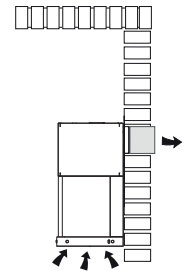

Komínové odsavače par

MARIS

01 02
03 04
05

NOVĚ

Možnost odtahu dozadu

A

60 3+ SOUND PRO

FMA MODULAR F60 BK MATT

335.0706.646

24 200 Kč (vč. DPH)

20 000 Kč (bez DPH)

960 € (vr. DPH)

Hodnoty hluku (Akustický výkon/Tlak)

Podle normy EN 60704-3

Hodnoty výkonu

Při vnějším odtahu podle normy EN 61591

1. st.	48 dB(A)_{re1pW}	36 dB(A)_{re 20 µPa}	290 m³/h
2. st.	57 dB(A)_{re1pW}	45 dB(A)_{re 20 µPa}	440 m³/h
3. st.	64 dB(A)_{re1pW}	52 dB(A)_{re 20 µPa}	620 m³/h
Int.	68 dB(A)_{re1pW}	56 dB(A)_{re 20 µPa}	720 m³/h
Výkon motoru	250 W		
Stupně výkonu	3 + Int.		
Průměr odtahu	150 mm		

Energetická třída A

Montáž na stěnu

Montážní šířka 60 cm

Matný černý povrch, NCS S 9000-N*

Tlačítkové ovládání

Štěrbínové odsávání

3 Stupně výkonu, Intenzivní stupeň

Ukazatel nasycení filtru

Omyvatelný kovový tukový filtr

Osvětlení LED lišta 1x 3 W, Stmívatelná, 4000 K

S vnějším odtahem i s recirkulací

(Filtry pro recirkulaci jsou součástí balení)

Hmotnost 16 kg

05

Zpětná klapka s excentrickým středem

Při odtahu dozadu

Ø 150 mm

ZK 150ES - 133.0495.490

460 Kč (vč. DPH)

380 Kč (bez DPH)

18 € (vr. DPH)