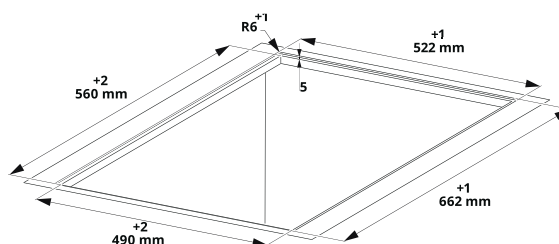

Indukční varné desky K-LINK

Maris

MARIS

NOVĚ