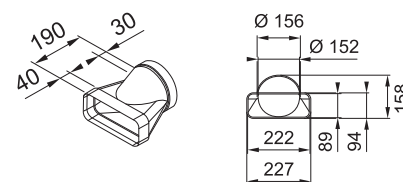

Přechod čtyřhran/kruh

112.0711.904

847 Kč (vč. DPH)
700 Kč (bez DPH)
33 € (vr. DPH)