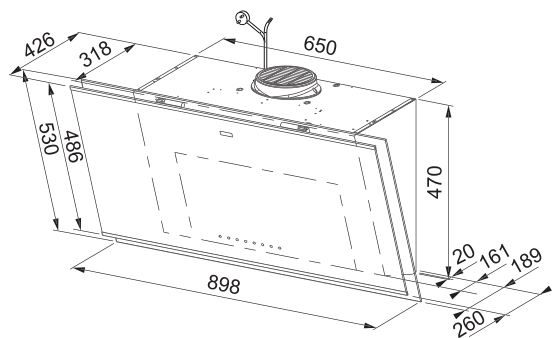

Komínové odsavače par K-LINK

Mythos Pro

MYTHOS

01 02
03 04
05 06
07

NOVÉ

Možnost odtahu dozadu

A++

FMY PRO 907 FM BK/BK MATT KL

330.0705.065

39 930 Kč (vč. DPH)

33 000 Kč (bez DPH)

1585 € (vr. DPH)

Hodnoty hluku (Akustický výkon/Tlak)

Podle normy EN 60704-3

Hodnoty výkonu

Při vnějším odtahu podle normy EN 61591

1. st.	41 dB(A)_{re1pW}	29 dB(A)_{re 20 µPa}	230 m³/h
2. st.	49 dB(A)_{re1pW}	37 dB(A)_{re 20 µPa}	340 m³/h
3. st.	56 dB(A)_{re1pW}	44 dB(A)_{re 20 µPa}	450 m³/h
1. Int.	67 dB(A)_{re1pW}	55 dB(A)_{re 20 µPa}	740 m³/h
2. Int.	71 dB(A)_{re1pW}	59 dB(A)_{re 20 µPa}	880 m³/h
Výkon motoru	170 W		
Stupně výkonu	3 + 2× Int. + Doběh		
Průměr odtahu	150 mm		

Energetická třída A++

Montáž na stěnu, Volný prostor pro hlavu

Montážní šířka 90 cm

Doporučená výška nad varnou deskou pouze 45 cm

Černé sklo + 2 Matné černé proužky

Senzorové ovládání

Štěrbinové odsávání

3 Stupně výkonu, 2× Intenzivní stupeň, Doběh

K-LINK Technologie

Funkce trvalého odvětrávání

Ukazatel nasycení filtru

Omyvatelný kovový tukový filtr

Osvětlení LED lišta 1× 4 W, S možností změny teploty světla

S vnějším odtahem i s recirkulací

(Filtry pro recirkulaci jsou součástí balení)

Hmotnost 22 kg

Pozor! Pro verzi s vnějším odtahem je nutno objednat teleskopický komínek (neplatí pro odtah dozadu)

Doplňky a příslušenství

01

Pach. filtry s aktiv. uhlím
UF 05 - 112.0016.755
V ceně odsavače par

363 Kč (vč. DPH)

300 Kč (bez DPH)

15 € (vr. DPH)

02

Pach. filtry s dlouhou
životností s aktiv. uhlím
(Lze 5–8× umýt v myčce)
UF 11 - 112.0174.994

2 420 Kč (vč. DPH)

2 000 Kč (bez DPH)

96 € (vr. DPH)

03

Prodloužení komínku
Výška 990 mm
(Nahrazuje horní část)
Černá - 112.0683.833

3 630 Kč (vč. DPH)

3 000 Kč (bez DPH)

144 € (vr. DPH)

04

Teleskopický komínek
vč. zpětné klapky
Pro vnější odtah
Výška 530 až 990 mm
Černá - 112.0683.832

2 420 Kč (vč. DPH)

2 000 Kč (bez DPH)

96 € (vr. DPH)

05

Zpětná klapka
s excentrickým středem
Při odtahu dozadu
Ø 150 mm
ZK 150ES - 133.0495.490

460 Kč (vč. DPH)

380 Kč (bez DPH)

18 € (vr. DPH)