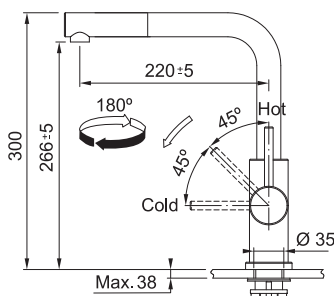

FC 6985 SMART GLENDA

Celonerez
FC 6985.501
115.0706.985

4 235 Kč (vč. DPH)
3 500 Kč (bez DPH)
169 € (vr. DPH)

SMART

NOVĚ

Páková směšovací
Tlaková
Otočná 180°
S vytahovací koncovkou
osazenou perlátorem
Opletená sprchová hadice 150 cm
Připojení Hadičky 50 cm
Průtok vody 9 l/min. (3 bar)
Laminární průtok vody