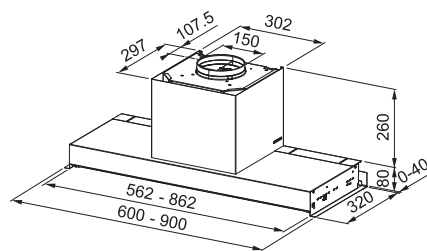

Vestavné odsavače par - K-LINK

Maris Style Drip Free

MARIS

01 02
03 04
05

NOVÉ

Výklopná skleněná lišta pro ochranu hrany dvířek před párou

A

90 60 3±

FST DRIP-FREE 90 X/2 KL

305.0705.073

27 588 Kč (vč. DPH)

22 800 Kč (bez DPH)

1100 € (vr. DPH)

FST DRIP-FREE 60 X/2 KL

305.0705.074

24 200 Kč (vč. DPH)

20 000 Kč (bez DPH)

960 € (vr. DPH)

Hodnoty hluku (Akustický výkon/Tlak)

Podle normy EN 60704-3

Hodnoty výkonu

Při vnějším odtahu podle normy EN 61591

1. st.	49 dB(A)_{re1pW}	37 dB(A)_{re 20 μPa}	280 m³/h
2. st.	58 dB(A)_{re1pW}	46 dB(A)_{re 20 μPa}	410 m³/h
3. st.	65 dB(A)_{re1pW}	53 dB(A)_{re 20 μPa}	580 m³/h
Int.	69 dB(A)_{re1pW}	57 dB(A)_{re 20 μPa}	710 m³/h
Výkon motoru	250 W		
Stupně výkonu	3 + Int. + Doběh		
Průměr odtahu	150 mm		

Energetická třída A

Montáž do skříňky

PLNĚ VESTAVNÝ, NAHRAZUJE DNO SKŘÍŇKY

Montážní šířka:

FSTP DRIP-FREE 90 X/2 KL: 90 cm

FSTP DRIP-FREE 60 X/2 KL: 60 cm

Nerezový povrch, Černé sklo

Senzorové ovládání

3 Stupně výkonu, Intenzivní stupeň, Doběh

K-LINK Technologie

Drip Free Technologie

Funkce trvalého odvětrávání

Ukazatel nasycení filtru

Omyvatelný kovový tukový filtr

Osvětlení **LED žárovky 2x 1 W, 4000 K**

S vnějším odtahem i s recirkulací

Hmotnost **9,6 kg**