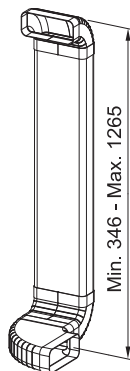

Nákresy odtahových sad

K odsavačům par v indukční varné desce

NOVĚ

Sada pro vnější odtah
112.0711.355