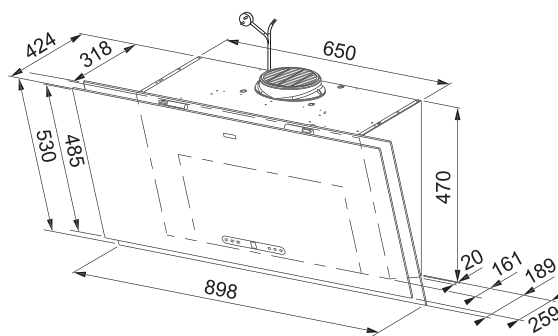

Komínové odsavače par K-LINK

Maris Pro

MARIS

01 02
03 04
05 06
07

NOVÉ

Možnost odtahu dozadu

A+

FMA 2.0 PRO 907 BK KL

330.0705.068

36 300 Kč (vč. DPH)

30 000 Kč (bez DPH)

1440 € (vr. DPH)

Hodnoty hluku (Akustický výkon/Tlak)

Podle normy EN 60704-3

Hodnoty výkonu

Při vnějším odtahu podle normy EN 61591

1. st.	46 dB(A)_{re1pW}	34 dB(A)_{re 20 μPa}	270 m³/h
2. st.	50 dB(A)_{re1pW}	38 dB(A)_{re 20 μPa}	250 m³/h
3. st.	56 dB(A)_{re1pW}	44 dB(A)_{re 20 μPa}	450 m³/h
Int.	68 dB(A)_{re1pW}	56 dB(A)_{re 20 μPa}	790 m³/h
Výkon motoru	270 W		
Stupně výkonu	3 + Int. + Doběh		
Průměr odtahu	150 mm		

Energetická třída A+

Montáž na stěnu, Volný prostor pro hlavu

Montážní šířka 90 cm

Doporučená výška nad varnou deskou pouze 45 cm

Černé sklo, RAL 9005

Senzorové ovládání

Štěrbínové odsávání

3 Stupně výkonu, Intenzivní stupeň, Doběh

K-LINK Technologie

Funkce trvalého odvětrávání

Ukazatel nasycení filtru

Omyvatelný kovový tukový filtr

Osvětlení LED žárovky 2x 1 W, 4000 K, Stmívatelné

S vnějším odtahem i s recirkulací

(Filtry pro recirkulaci jsou součástí balení)

Hmotnost 25 kg

Pozor! Pro verzi s vnějším odtahem je nutno objednat teleskopický komínek (neplatí pro odtah dozadu)

06

Čisticí sprej
Cooker Hood Cleaner
Obsah 250 ml
112.0530.240

363 Kč (vč. DPH)

300 Kč (bez DPH)

15 € (vr. DPH)

07

Univerzální hadřík
Microfiber Care Cloth
112.0530.324

242 Kč (vč. DPH)

200 Kč (bez DPH)

10 € (vr. DPH)