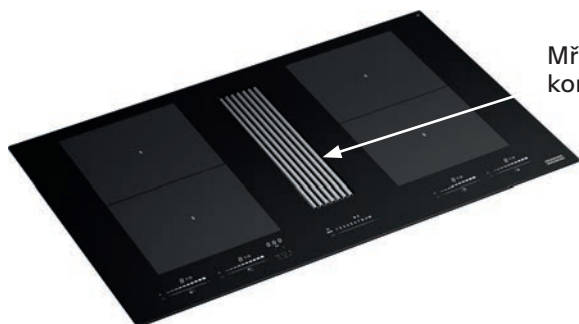

*Jednotlivé díly pro napojení na vnější odtah (str. 46–47)

ODSAVAČE PAR
V INDUKČNÍ VARNÉ DESCE

Mythos 2Gether Icon Steel

Odsavače par v indukční varné desce

MYTHOS

01 02

03

NOVÉ