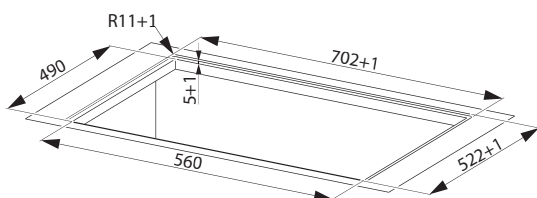

Smart 2Gether Black Lines