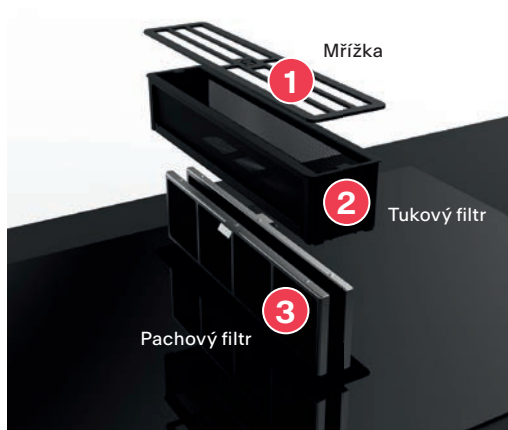

Dva produkty v jednom

Spojením odsavače par a indukční varné desky získáte více prostoru pro samotnou přípravu jídel. Odsávání par se automaticky spustí, jakmile je varná deska v provozu.

Funkce

9 úrovní ohřevu a funkce Booster či Flexi zóny umožňují přesné ovládání tepelného výkonu, ideální pro umístění větších hrnců a pánví na desce.

Voděodolná technologie

Voděodolná technologie zaručuje provoz a bezpečnost i v případě, že se na varnou desku vylíjí tekutiny, které se pohodlně shromažďují ve speciálním kolektoru pod ní.

Extra místo

Kompaktní tvar zajišťuje dodatečný prostor ve spodní skříňce pro umístění zásuvky na koření, náčiní nebo čisticí prostředky.

Snadné čištění

Hladký, snadno čistitelný povrch s omyvatelným tukovým filtrem vhodným do myčky nádobí.

Pachový filtr

Tyto modely odsavačů par v indukci mají nově umístěný pachový filtr zhora, aby byl snadno přístupný pro pohodlnější údržbu. Funkci filtru nutno obnovit po 3–4 měsících užívání v závislosti na intenzitě vaření). Proces obnovení filtru lze opakovat až 8× (max. životnost filtru je 5 let). Filtr lze umýt v myčce nádobí při max. teplotě 70 °C (bez použití chemických čisticích prostředků) a následně vložit do trouby na horký vzduch, max. 70 °C po dobu 2 hodin.