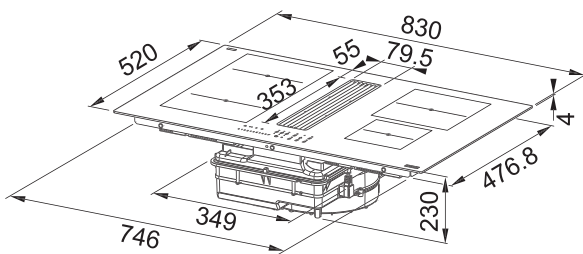

Maris 2Gether Minimal Black