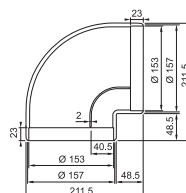

Kulaté koleno 90°

112.0711.901

1452 Kč (vč. DPH)

1200 Kč (bez DPH)

58 € (vr. DPH)