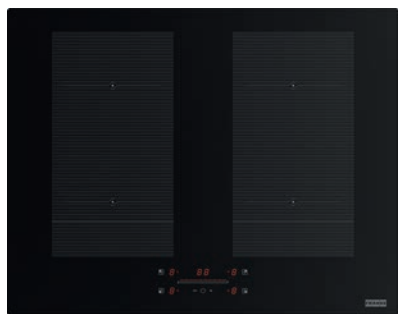

Indukční varné desky K-LINK

Maris

MARIS

NOVĚ