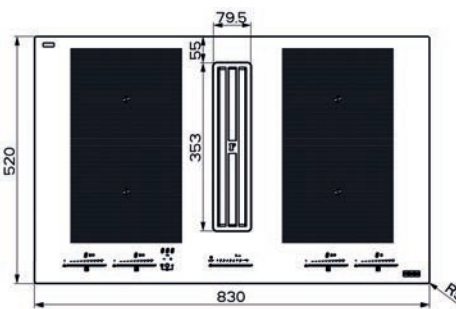

Maris 2Gether Steel