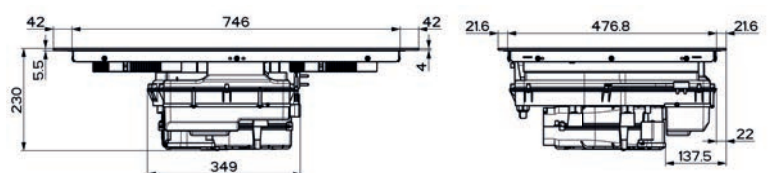

Maris 2Gether Steel