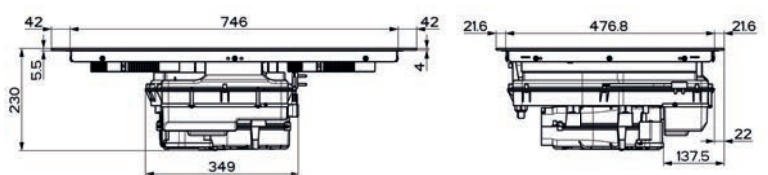

Maris 2Gether Steel