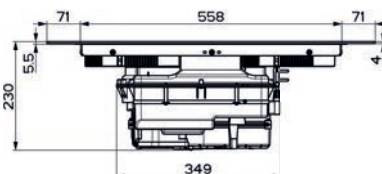

Smart 2Gether Black Lines