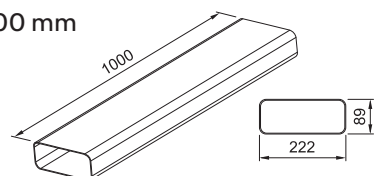

112.0711.854

1815 Kč (vč. DPH)

1500 Kč (bez DPH)

72 € (vr. DPH)

Délka 1000 mm

Čtyřhranná spojka

112.0711.903

605 Kč (vč. DPH)