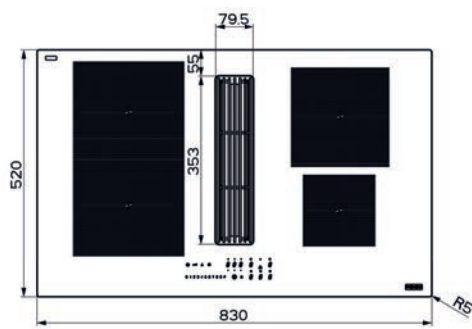

Maris 2Gether Minimal Black