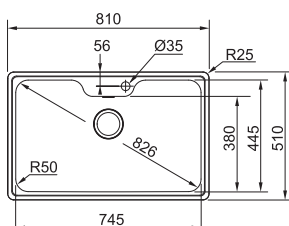

BCX 610-75
5 445 Kč (vč. DPH)
4 500 Kč (bez DPH)
215 € (vr. DPH)

SMART

01 02
03 04
05

NOVĚ