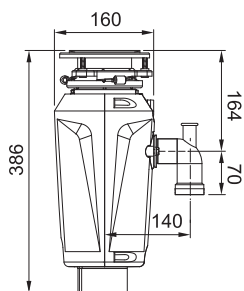

Rozměr **160 × 386 mm**
Výkon **720 W; 0,75 HP**
Otáčky/min. **2 700**
Montážní otvor **3 1/2"**

Motor vysokootáčkový s permanentním magnetem
Drtilcí elementy z nerezové oceli
Tělo z kompozitu

Pneu ovladač **Chrom**
Pro otvor \varnothing 35 mm
Při montáži do desky nebo
dřezu o tloušťce 1–30 mm