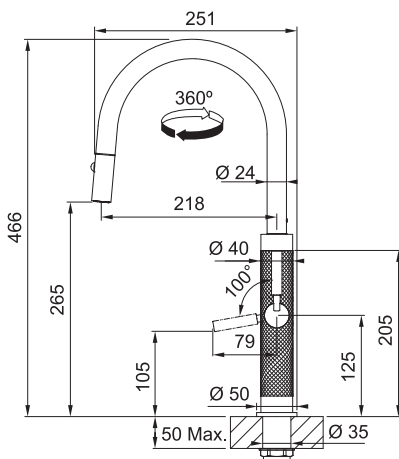

Mythos Masterpiece

Kuchyňské baterie Tlakové

Celonerez

MYTHOS

NOVĚ

NENÍ VHODNÁ
PRO MONTÁŽ
DO NEREZ. DŘEZŮ

Páková směšovací
Tlaková
Otočná 360°
S vyťahovací koncovkou
osazenou perlátorem
S regulací **Sprcha/Proud**
Opletená sprchová hadice 170 cm
Připojení **Hadičky 55 cm**
Průtok vody **6,9 l/min (3 bar)**
Laminární průtok vody