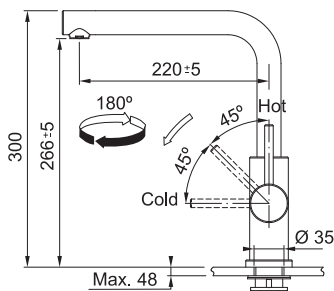

16 940 Kč (vč. DPH)
14 000 Kč (bez DPH)
669 € (vr. DPH)

Smart Glenda

Kuchyňské baterie Tlakové

Celonerez

SMART

NOVĚ

Páková směšovací
Tlaková
Otočná 180°
Připojení Hadičky 50 cm
Průtok vody 12,3 l/min. (3 bar)
Laminární průtok vody