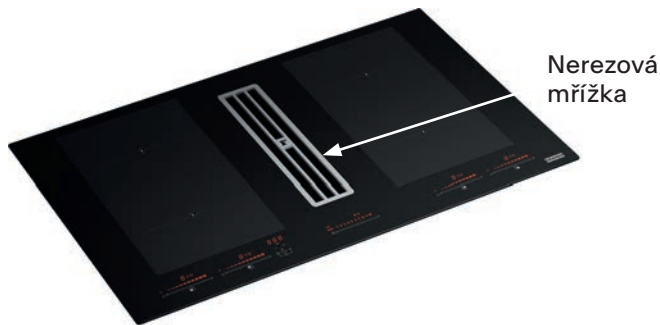

Nákresy odtahových sad (str. 45)

*Jednotlivé díly pro napojení na vnější odtah (str. 46–47)

Maris 2Gether Steel

Odsavače par v indukční varné desce

MARIS

01 02

03

NOVĚ