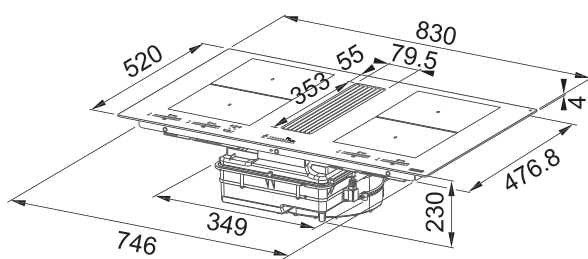

Mythos 2Gether Icon Steel