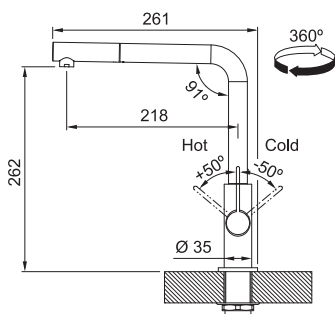

MARIS

NOVĚ

Páková směšovací
Tlaková
Otočná 360°
S vytahovací koncovkou
osazenou perlátorem
Opletená sprchová hadice 170 cm
Připojení Hadičky 45 cm
Průtok vody 9,5 l/min. (3 bar)

360°

FN 7394 NEPTUN EVO

Matná černá
FN 7394.901
115.0711.725