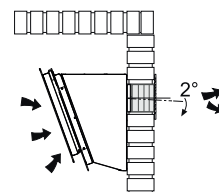

Komínové odsavače par K-LINK

Mythos Pro

MYTHOS

01 02
03 04
05 06
07

NOVÉ

Možnost odtahu dozadu

A++