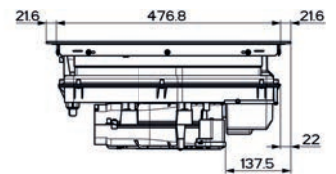

Smart 2Gether Black Lines