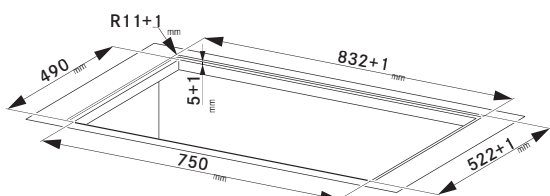

Maris 2Gether Steel