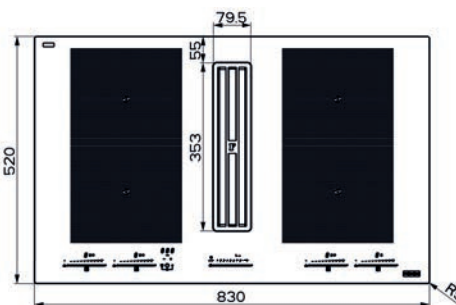

Maris 2Gether Steel