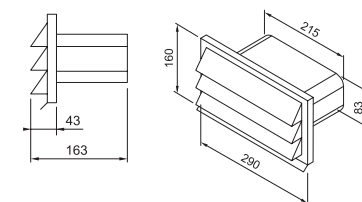

Čtyřhranné napojení

Samolepicí páska

112.0711.909

484 Kč (vč. DPH)
400 Kč (bez DPH)
19 € (vr. DPH)

50 mm/10 m

Maris

Modular

Flexibilní design pro každou kuchyni