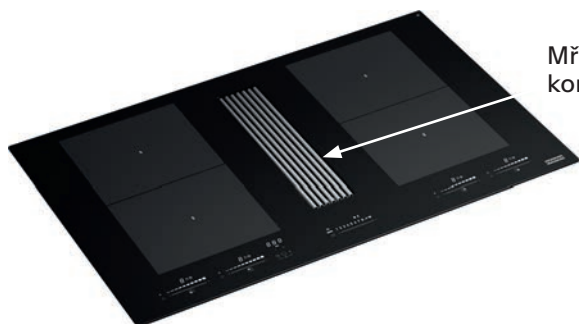

Mythos 2Gether Icon Steel

Odsavače par v indukční varné desce

MYTHOS

01

NOVĚ

Mřížka tepelně odolný kompozit + nerez

Montážní video - Vnější odtah

MODEL POUZE PRO VNĚJŠÍ ODTAH