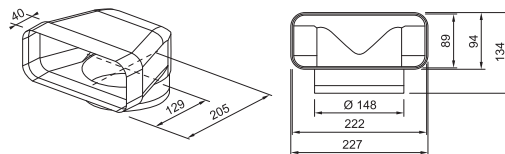

Díly pro vnější odtah

NOVÉ

Přechodové koleno 90°

112.0711.855

968 Kč (vč. DPH)

800 Kč (bez DPH)

39 € (vr. DPH)