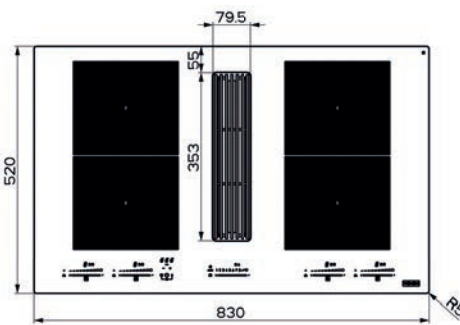

Mythos 2Gether Icon Steel