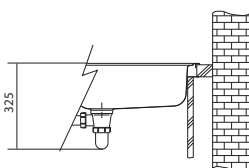

BCX 610-75
5 445 Kč (vč. DPH)
4 500 Kč (bez DPH)
215 € (vr. DPH)

SMART

01 02
03 04
05

NOVĚ