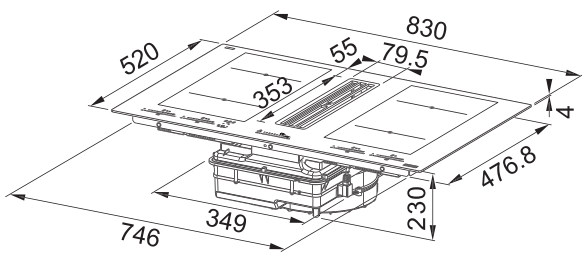

Maris 2Gether Steel