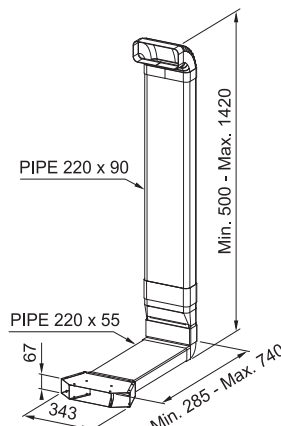

6 655 Kč (vč. DPH)
5 500 Kč (bez DPH)
265 € (vr. DPH)

NOVĚ

Sada pro recirkulaci přes mřížku
(Sokl 6 cm)
112.0711.985