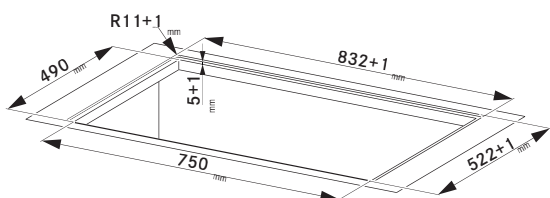

Maris 2Gether Minimal Black