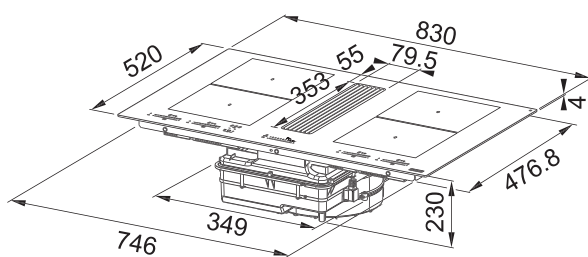

Mythos 2Gether Icon Steel