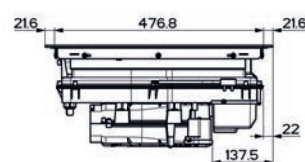

Mythos 2Gether Icon Steel