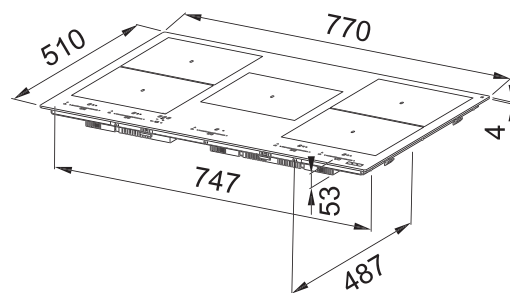

S vnějším odtahem i s recirkulací

Hmotnost **9,6 kg**

Ovládání na výklopné liště

Indukční varné desky K-LINK

Mythos

MYTHOS

NOVÉ

FMY 805 I F KL BK