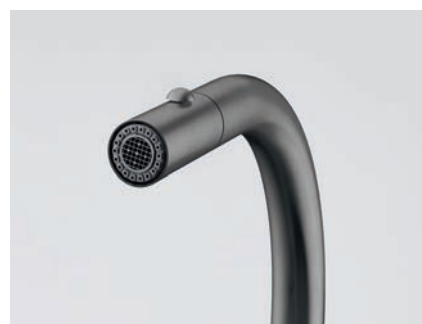

FG 1554.504 MYTHOS MASTERPIECE
Celonerez Zlatá (str. 17)

KUCHYŇSKÉ BATERIE
CELONEREZ

Kuchyňská baterie Mythos Masterpiece je nejen estetická, ale také neuvěřitelně funkční: laminární proud nabízí výkonné a účinné mytí i těch nejodolnějších nečistot a vytahovací koncovka s přepínáním sprchy a proudu dosáhne kamkoli, kde je potřeba.