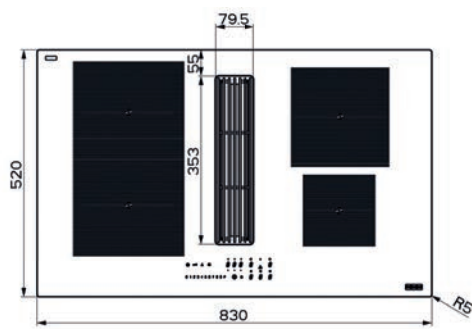

Maris 2Gether Minimal Black