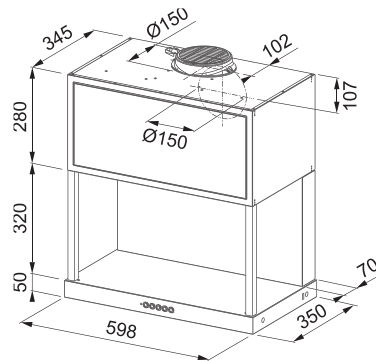

04

Přídavný regálový modul
Matná černá, kouřově
šedé sklo
598 × 650 × 350 mm
112.0706.647

13 915 Kč (vč. DPH)
11 500 Kč (bez DPH)
550 € (vr. DPH)

Komínové odsavače par

MARIS

01 02
03 04
05

NOVĚ

Možnost odtahu dozadu