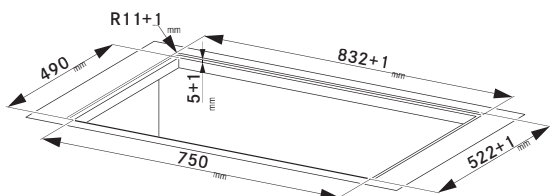

Maris 2Gether Steel