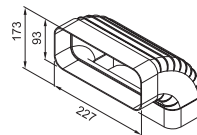

500 Kč (bez DPH)

24 € (vr. DPH)

K odsavačům par v indukční varné desce

NOVÉ

Vertikální koleno 90°

112.0711.852

1 089 Kč (vč. DPH)
900 Kč (bez DPH)
43 € (vr. DPH)

Přechod čtyřhran/kruh