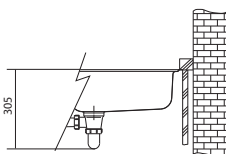

SRX 110-50
4 356 Kč (vč. DPH)
3 600 Kč (bez DPH)
175 € (vr. DPH)

Doplňky a příslušenství