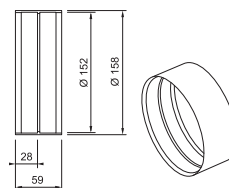

Kulatá spojka

112.0711.860

484 Kč (vč. DPH)

400 Kč (bez DPH)

19 € (vr. DPH)