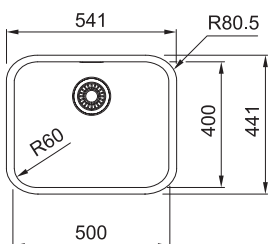

SRX 110-50
4 356 Kč (vč. DPH)
3 600 Kč (bez DPH)
175 € (vr. DPH)

Doplňky a příslušenství

01
ALL-IN Set 1
112.0655.481

3 509 Kč (vč. DPH)
2 900 Kč (bez DPH)
138 € (vr. DPH)

02
ALL-IN Set 2
112.0655.482

4 356 Kč (vč. DPH)
3 600 Kč (bez DPH)
173 € (vr. DPH)

03
ALL-IN Set 3
112.0655.483

4 961 Kč (vč. DPH)
4 100 Kč (bez DPH)
197 € (vr. DPH)

04
Čisticí pasta Twister
vč. houbičky
Obsah 125 ml
112.0007.715
194 Kč (vč. DPH)
160 Kč (bez DPH)
7,70 € (vr. DPH)

NOVĚ

05
Sifon pro úsporu místa
NEW, vč. odbočky
na myčku, šedá barva
112.0686.264
218 Kč (vč. DPH)
180 Kč (bez DPH)
9 € (vr. DPH)