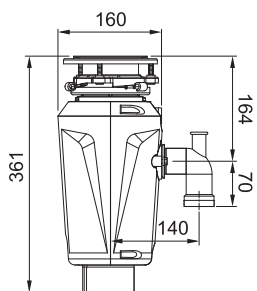

Drtiče odpadu

01 02
03 04

NOVÉ

V prodeji
od 9/2024

Rozměr **160 × 386 mm**
Výkon **720 W; 0,75 HP**
Otáčky/min. **2 700**
Montážní otvor **3 1/2"**

Motor vysokootáčkový s permanentním magnetem
Drtilcí elementy z nerezové oceli
Tělo z kompozitu

Pneu ovladač **Chrom**
Pro otvor $\varnothing$ 35 mm
Při montáži do desky nebo
dřezu o tloušťce 1–30 mm

Slim 75

134.0715.096

9 438 Kč (vč. DPH)
7 800 Kč (bez DPH)
375 € (vr. DPH)

01 02
03 04

NOVÉ

V prodeji
od 9/2024

Rozměr **160 × 361 mm**
Výkon **540 W; 0,50 HP**
Otáčky/min. **2 600**
Montážní otvor **3 1/2"**

Motor vysokootáčkový s permanentním magnetem
Drtilcí elementy z nerezové oceli
Tělo z kompozitu

Pneu ovladač **Chrom**
Pro otvor $\varnothing$ 35 mm
Při montáži do desky nebo
dřezu o tloušťce 1–30 mm

Slim 50

134.0715.098

8 591 Kč (vč. DPH)
7 100 Kč (bez DPH)
340 € (vr. DPH)