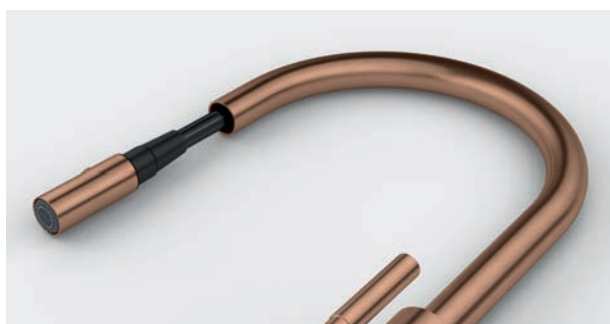

FG 1554.504 MYTHOS MASTERPIECE
Celonerez Zlatá (str. 17)

KUCHYŇSKÉ BATERIE
CELONEREZ

Kuchyňská baterie Mythos Masterpiece je nejen estetická, ale také neuvěřitelně funkční: laminární proud nabízí výkonné a účinné mytí i těch nejodolnějších nečistot a vytahovací koncovka s přepínáním sprchy a proudu dosáhne kamkoli, kde je potřeba.