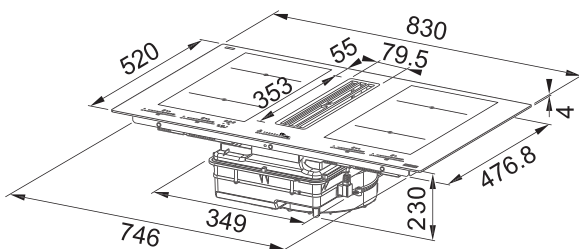

Maris 2Gether Steel