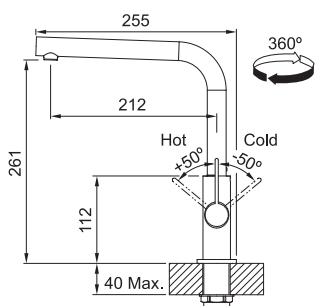

Kuchyňské baterie Tlakové

MARIS

NOVĚ

Páková směšovací
Tlaková
Otočná 360°
Připojení Hadičky 45 cm
Průtok vody 11,7 l/min. (3 bar)

360°

FN 7392 NEPTUN EVO

Matná černá
FN 7392.901
115.0711.724

5 929 Kč (vč. DPH)
4 900 Kč (bez DPH)
235 € (vr. DPH)

MARIS

NOVĚ

Páková směšovací
Tlaková
Otočná 360°
S vytahovací koncovkou
osazenou perlátorem
Opletená sprchová hadice 170 cm
Připojení Hadičky 45 cm
Průtok vody 9,5 l/min. (3 bar)

360°

FN 7394 NEPTUN EVO

Matná černá
FN 7394.901
115.0711.725

7 865 Kč (vč. DPH)
6 500 Kč (bez DPH)
315 € (vr. DPH)