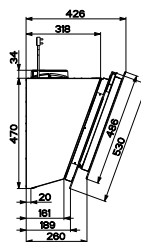

Komínové odsavače par K-LINK

Mythos Pro

MYTHOS

01 02
03 04
05 06
07

NOVÉ

Možnost odtahu dozadu

A++