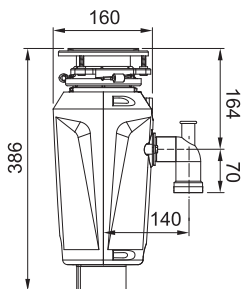

Drtiče odpadu

01 02
03 04

NOVĚ

V prodeji
od 9/2024

Rozměr **160 × 386 mm**
Výkon **900 W; 1,25 HP**
Otáčky/min. **2 800**
Montážní otvor **3 1/2"**

Motor vysokootáčkový s permanentním magnetem
Drticí elementy z nerezové oceli
Tělo z kompozitu
Technologie Silver Guard®