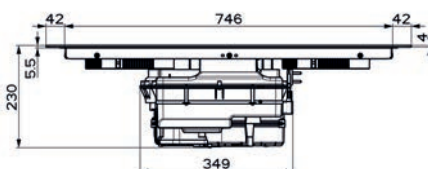

Mythos 2Gether Icon Steel