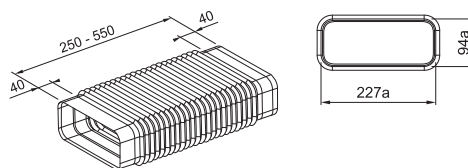

Flexibilní potrubí

112.0711.902

2 057 Kč (vč. DPH)

1700 Kč (bez DPH)

81 € (vr. DPH)