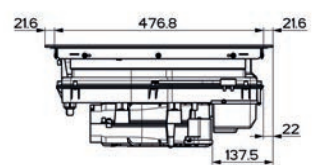

Mythos 2Gether Icon Steel