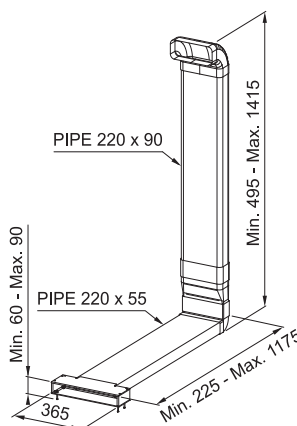

Nákresy odtahových sad

K odsavačům par v indukční varné desce

NOVĚ

Sada pro vnější odtah
112.0711.355

4 961 Kč (vč. DPH)
4 100 Kč (bez DPH)
195 € (vr. DPH)

NOVĚ

Sada pro recirkulaci přes mřížku
(Sokl 6 cm)
112.0711.986