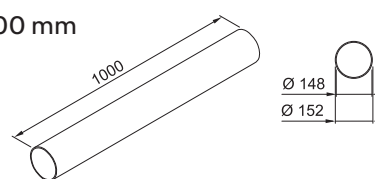

33 € (vr. DPH)

Délka 500 mm

Kulaté potrubí Ø 150

112.0711.858

1815 Kč (vč. DPH)

1500 Kč (bez DPH)

72 € (vr. DPH)

Délka 1000 mm