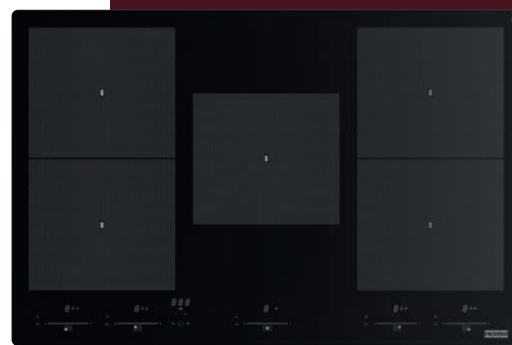

Čas strávený v kuchyni může být příjemnější, když prvky v ní spolupracují v harmonii. Franke vám představuje svou inovativní technologii K-LINK navrženou tak, aby vytvořila inteligentní spojení mezi vybranými indukčními varnými deskami a odsavači par pro větší pohodlí v kuchyni.