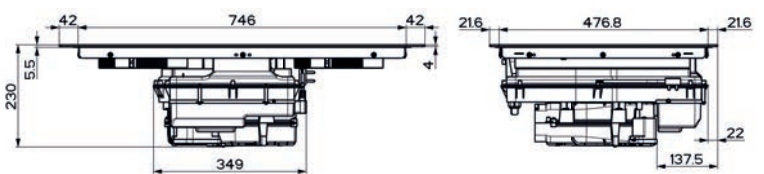

Maris 2Gether Minimal Black