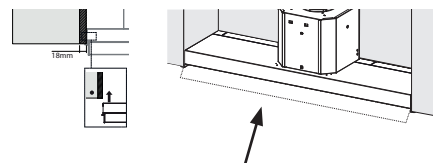

Vestavné odsavače par - K-LINK

Maris Style Drip Free

MARIS

01 02
03 04
05

NOVÉ

Výklopná skleněná lišta pro ochranu hrany dvířek před párou

A

90 60 3±

FST DRIP-FREE 90 X/2 KL

305.0705.073

27 588 Kč (vč. DPH)

22 800 Kč (bez DPH)

1100 € (vr. DPH)

FST DRIP-FREE 60 X/2 KL

305.0705.074

24 200 Kč (vč. DPH)

20 000 Kč (bez DPH)

960 € (vr. DPH)

Hodnoty hluku (Akustický výkon/Tlak)

Podle normy EN 60704-3

Hodnoty výkonu

Při vnějším odtahu podle normy EN 61591

1. st.	49 dB(A)_{re1pW}	37 dB(A)_{re 20 μPa}	280 m³/h
2. st.	58 dB(A)_{re1pW}	46 dB(A)_{re 20 μPa}	410 m³/h
3. st.	65 dB(A)_{re1pW}	53 dB(A)_{re 20 μPa}	580 m³/h
Int.	69 dB(A)_{re1pW}	57 dB(A)_{re 20 μPa}	710 m³/h
Výkon motoru	250 W		
Stupně výkonu	3 + Int. + Doběh		
Průměr odtahu	150 mm		

Energetická třída A

Montáž do skříňky

PLNĚ VESTAVNÝ, NAHRAZUJE DNO SKŘÍŇKY

Montážní šířka:

FSTP DRIP-FREE 90 X/2 KL: 90 cm

FSTP DRIP-FREE 60 X/2 KL: 60 cm

Nerezový povrch, Černé sklo

Senzorové ovládání

3 Stupně výkonu, Intenzivní stupeň, Doběh

K-LINK Technologie

Drip Free Technologie

Funkce trvalého odvětrávání

Ukazatel nasycení filtru

Omyvatelný kovový tukový filtr

Osvětlení **LED žárovky 2x 1 W, 4000 K**

S vnějším odtahem i s recirkulací

Hmotnost **9,6 kg**