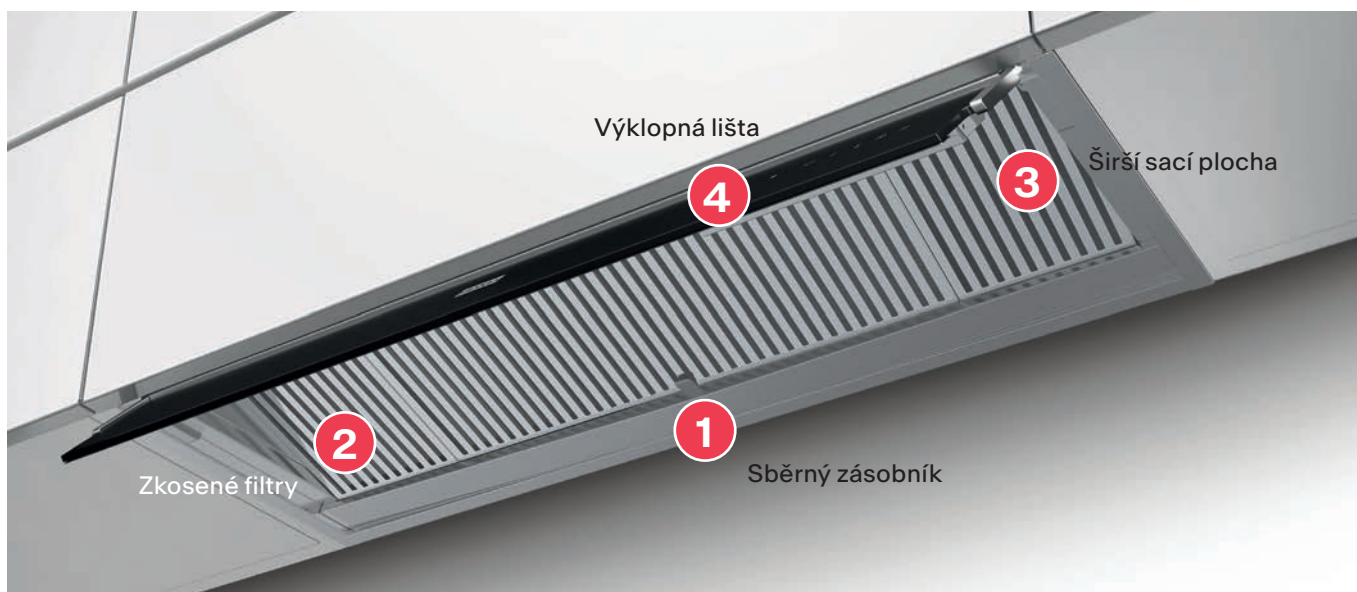

Jak funguje sběr kondenzátu?

Technologie zabraňuje stékání kondenzátu na varnou desku během vaření. Kondenzát je spolehlivě zachycen ve speciálním zásobníku umístěném na spodní straně zkosených nerezových filtrů. Nashromážděný kondenzát ve sběrném zásobníku lze jednoduše vylít a zásobník je možno v případě potřeby celý vyjmout a vyčistit.