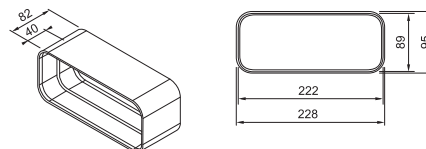

Čtyřhranná spojka

112.0711.903

605 Kč (vč. DPH)

500 Kč (bez DPH)

24 € (vr. DPH)