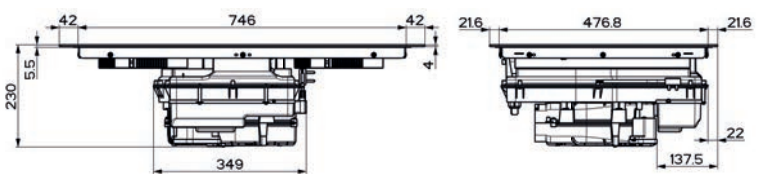

Maris 2Gether Minimal Black