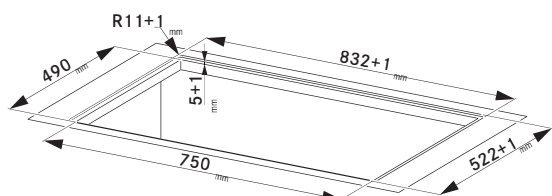

Mythos 2Gether Icon Steel