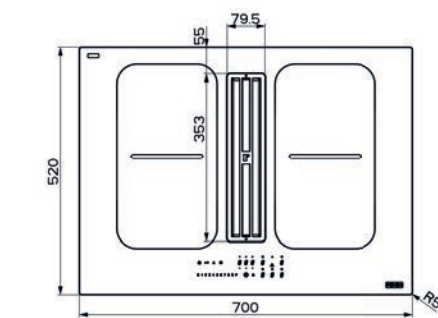

Smart 2Gether Black Lines