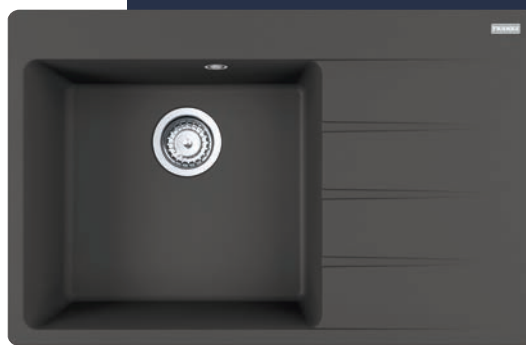

Fragranite Šedá břidlice je nová barevná varianta dřezů Franke, která vhodně doplňuje různé styly bydlení a umožňuje vám barevně sladit nebo vzájemně propojit kontrasty a vytvořit tak nápadnou estetiku kuchyně, která odráží váš styl. Inspirováno nejnovějšími trendy interiérové architektury. Můžete si být jisti, že vytvoříte kvalitní kuchyňské prostředí se silným charakterem, které zároveň dotvoří elegantní harmonii celého prostoru.