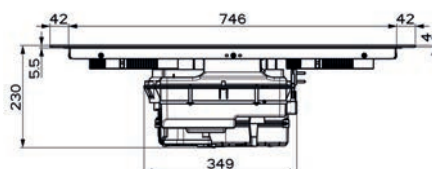

Mythos 2Gether Icon Steel