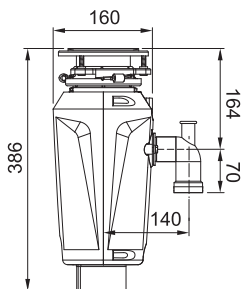

Pneu ovladač **Chrom**
Pro otvor Ø 35 mm
Při montáži do desky nebo
dřezu o tloušťce 1–30 mm

Slim 100
134.0715.095

10 285 Kč (vč. DPH)
8 500 Kč (bez DPH)
410 € (vr. DPH)

Náhradní díly a doplňky

01

Příruba drtiče odpadu
Pro keramické dřezy
Fraceram®
112.0489.809

242 Kč (vč. DPH)
200 Kč (bez DPH)
10 € (vr. DPH)

02

Dopojovací sada
k drtiči s přepady
Délka 660 mm
112.0277.144

484 Kč (vč. DPH)
400 Kč (bez DPH)
19 € (vr. DPH)

NOVĚ
03

Sada ventilu
k drtiči odpadu
Matná černá
112.0657.421

726 Kč (vč. DPH)
600 Kč (bez DPH)
29 € (vr. DPH)

NOVĚ
04

Pneu ovladač
Matná černá
112.0674.415

484 Kč (vč. DPH)
400 Kč (bez DPH)
19 € (vr. DPH)