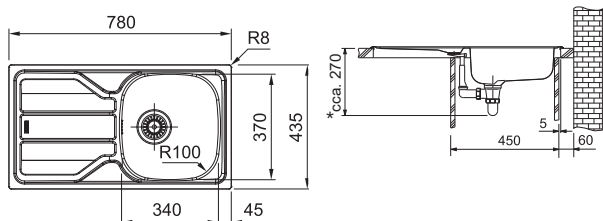

Spodní skříňka od 450 mm
Rozměry 780 × 435 mm
Výřez 760 × 415 mm
Dřez 340 × 370 × 150 mm

Nerez
101.0712.172

Cena zahrnuje:
Sítkový ventil 3 1/2" s přepadem
Sifon pro úsporu místa 6/4" s odbočkou
na myčku nádobí
**Možnost objednat otvor pro baterii
a pro otočný knoflík sítkového ventilu**

DŘEZ PRO HORNÍ MONTÁŽ

FLN 611-78/44
2 904 Kč (vč. DPH)
2 400 Kč (bez DPH)

SETY