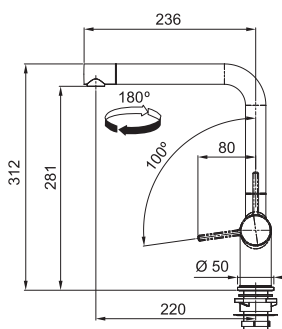

4 691 Kč (vč. DPH)  
4 100 Kč (bez DPH)

**04**  
Přípravná deska  
Bambus  
280 × 532 × 33 mm  
112.0595.334

968 Kč (vč. DPH)  
800 Kč (bez DPH)

**05**  
Čisticí pasta Twister  
vč. houbičky  
Obsah 125 ml  
112.0007.715

# Kuchyňské baterie Tlakové

MARIS

Active New

Páková směšovací  
Tlaková  
Otočná 180°  
**Otočná koncovka**  
Připojení **Hadičky 55 cm**  
Průtok vody **8,3 l/min. (3 bar)**  
**Laminární průtok vody**  
**Technologie pro úsporu vody**  
**ECO kartuše**