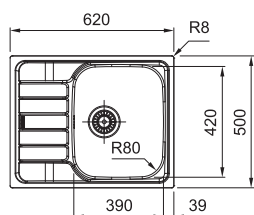

SKN 611-62
3 751 Kč (vč. DPH)
3 100 Kč (bez DPH)