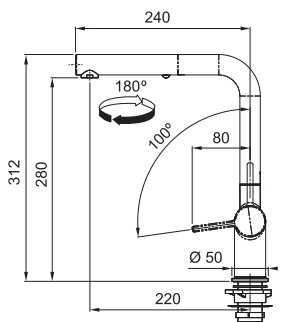

# Kuchyňské baterie Tlakové

MARIS

Active New

Páková směšovací  
Tlaková  
Otočná 180°  
**Otočná koncovka**  
Připojení **Hadičky 55 cm**  
Průtok vody **8,3 l/min. (3 bar)**  
**Laminární průtok vody**  
**Technologie pro úsporu vody**  
**ECO kartuše**

**FN 6100**  
**ACTIVE NEW**

Šedá břidlice\*  
FN 6100.088  
115.0721.463

**7 865 Kč (vč. DPH)**  
**6 500 Kč (bez DPH)**

MARIS

Páková směšovací  
Tlaková  
Otočná 180°  
S vytažovací koncovkou  
osazenou perlátorem  
S regulací **Sprcha/Proud**  
Opletená sprchová hadice **150 cm**  
Připojení **Hadičky 55 cm**  
Průtok vody **7,5 l/min. (3 bar)**  
**Laminární průtok vody**  
**Technologie pro úsporu vody**  
**ECO kartuše**