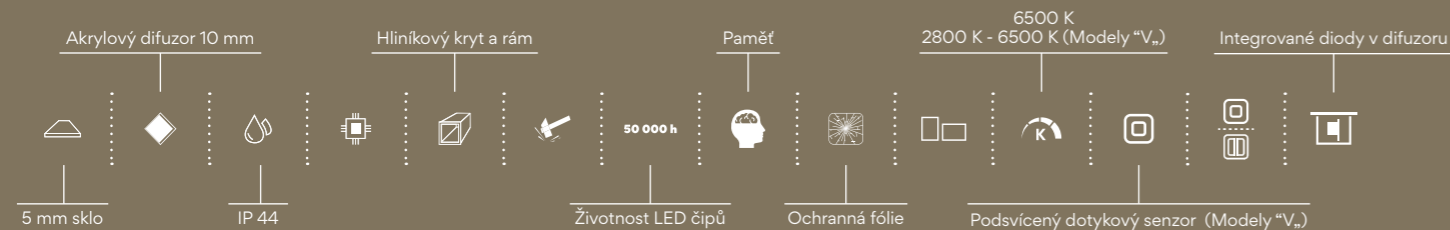

Kč 7490/€ 309,50 ZP 23003V

Zapínání vypínačem na zdi

Zapínání dotykovým senzorem

900 x 700

Kč 6790/€ 280,60 ZP 23019

Kč 7690/€ 317,80 ZP 23019V

více na nimco.cz

MODEL 23000