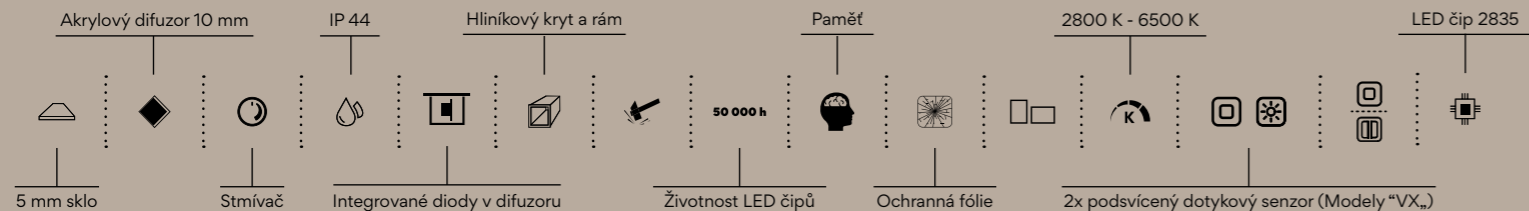

více na nimco.cz

MODEL 26000R

31