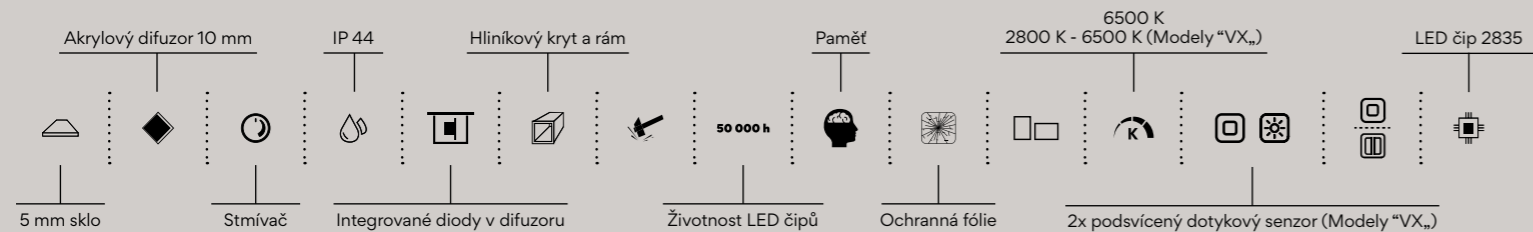

více na nimco.cz

MODEL 27000R

55