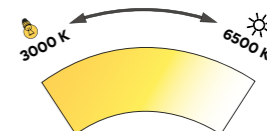

VYP / ZAP
JAS

Nastavení barvy podsvícení