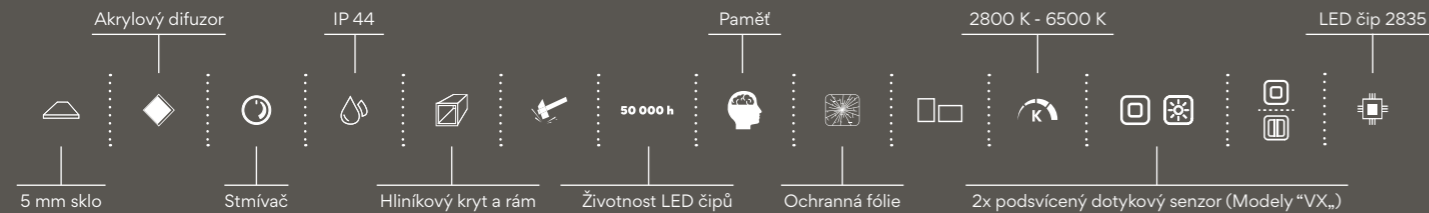

Kč 11690/€ 483,10 ZPC 31003RVX-90

Novinka

Zapínání vypínačem na zdi

Zapínání dotykovým senzorem

více na nimco.cz

MODEL 3100R

Oválné zrcadlo s viditelným černým rámem (10x45 mm). Podsvícení umístěné na vnitřní straně rámu po celém obvodu. **Model 32000L**