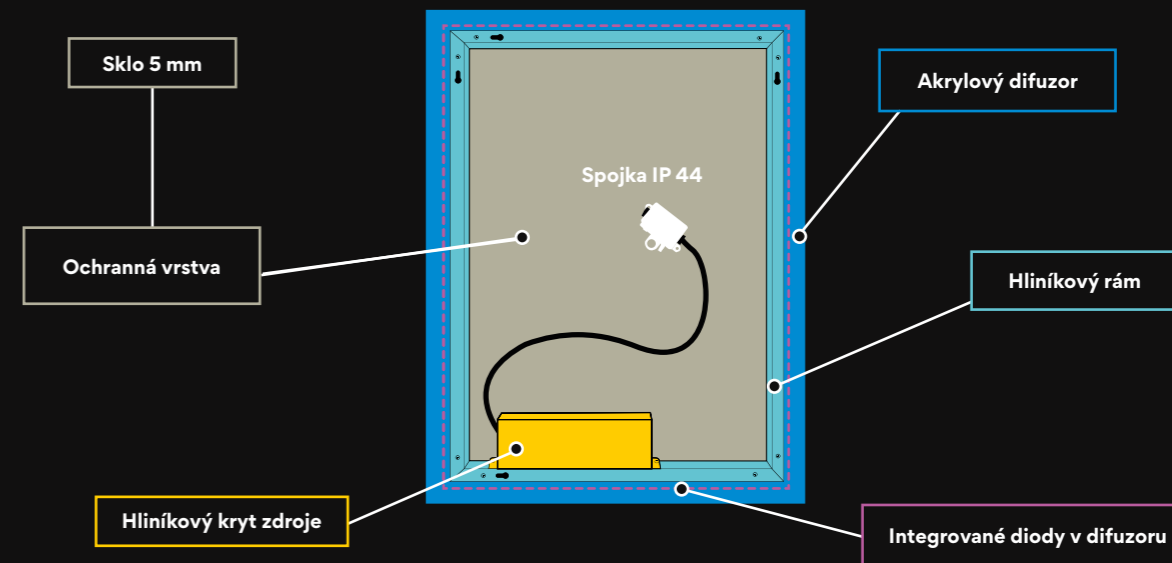

Vertikální i horizontální pozice zrcadla

Zrcadla lze umístit horizontálně i vertikálně, takže zrcadlo dokonale zapadne do vašeho interiéru podle vašich představ. Instalaci zrcadla na zeď lze provést jednoduše podle návodu.

Integrované diody v difuzoru

LED diody jsou integrovány přímo v difuzoru, což je důležitý technický prvek zajišťující, že světlo neuniká volně do okolního prostoru. Místo toho je energie soustředěna a plně využita k osvětlení viditelné podsvícené části zrcadla. Výsledkem je jednolitě a intenzivní světlo, které poskytuje optimální osvětlení pro každodenní činnosti v koupelně a zároveň přispívá k modernímu a elegantnímu vzhledu zrcadla.

Podsvícené dotykové senzory

Konstrukční prvky LED zrcadel

6 hlavních konstrukčních prvků
Akrylový difuzor - Hliníkový rám - Ochranná vrstva - Sklo 5 mm - Hliníkový kryt zdroje - Zabudované LED diody

Vítejte v našem sortimentu LED zrcadel.