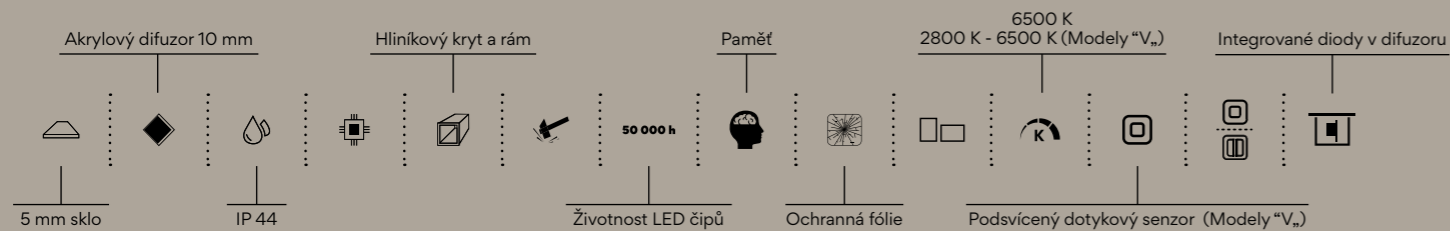

více na nimco.cz

MODEL 18000

53