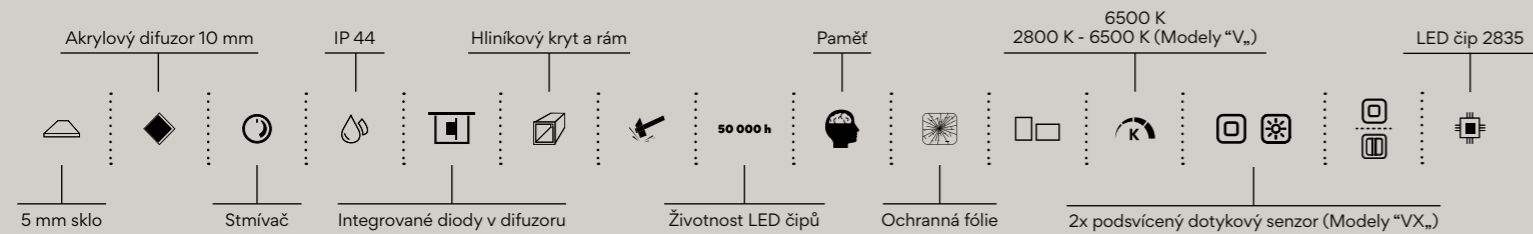

600 x 600

Kč 8790/€ 363,20 ZP 19066

Kč 9690/€ 400,40 ZP 19066VX

 Zapínání vypínačem na zdi

 Zapínání dotykovým senzorem

více na nimco.cz

Zrcadlo bez viditelného rámu, horní a dolní podsvícení. **Model 22000**