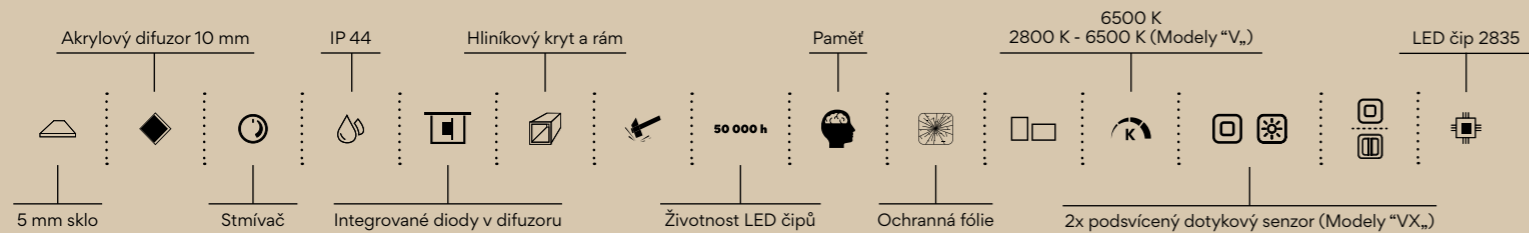

Zrcadlo bez viditelného rámu, podsvícení po stranách. **Model 11000**

900 x 700

Kč 6790/€ 280,60 ZP 11019

400 x 600

Kč 4890/€ 202,10 ZP 11000

1000 x 700

Kč 7190/€ 297,10 ZP 11004

500 x 700

Kč 5590/€ 231,00 ZP 11001

Kč 6490/€ 268,20 ZP 11001VX

Zapínání vypínačem na zdi

Zapínání dotykovým senzorem

600 x 800

Kč 6490/€ 268,20 ZP 11002

Kč 7390/€ 305,40 ZP 11002VX

800 x 700

Kč 6590/€ 272,30 ZP 11003

Kč 7490/€ 309,50 ZP 11003VX

více na nimco.cz