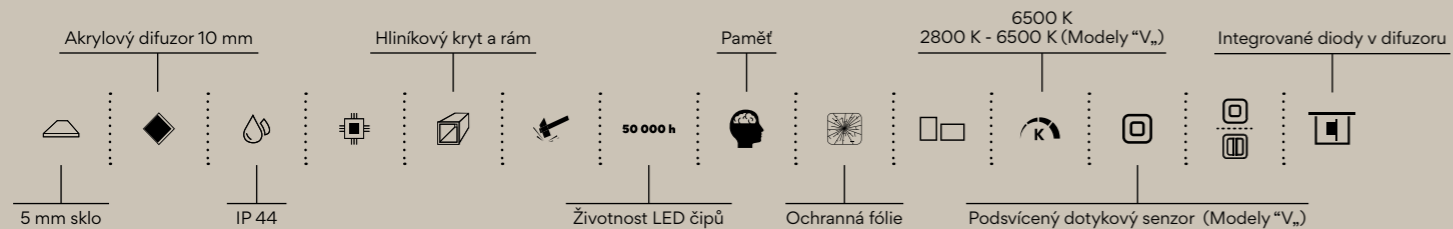

800 x 700

Kč 6690/€ 276,40 ZP 17003

Kč 7590/€ 313,60 ZP 17003V

900 x 700

Kč 7090/€ 293,00 ZP 17019

Kč 7990/€ 330,20 ZP 17019V

 Zapínání vypínačem na zdi

 Zapínání dotykovým senzorem