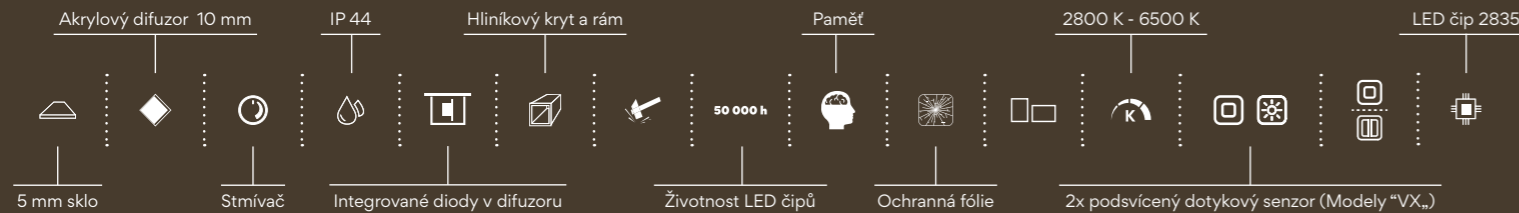

Kč 7990/€ 330,20 ZP 22004

Kč 8890/€ 367,40 ZP 22004VX

Zapínání vypínačem na zdi

Zapínání dotykovým senzorem

více na nimco.cz

MODEL 22000

Zrcadlo bez viditelného rámu, horní podsvícení. **Model 23000**

1000 x 700