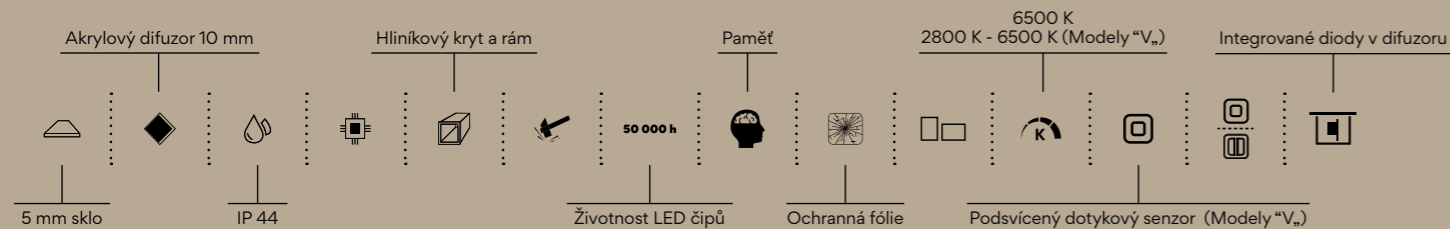

900 x 700

Kč 7490/€ 309,50 ZP 12019

Kč 8190/€ 338,40 ZP 12019VX

1000 x 700

Kč 7890/€ 326,00 ZP 12004

Kč 8790/€ 363,20 ZP 12004V

 Zapínání vypínačem na zdi

 Zapínání dotykovým senzorem