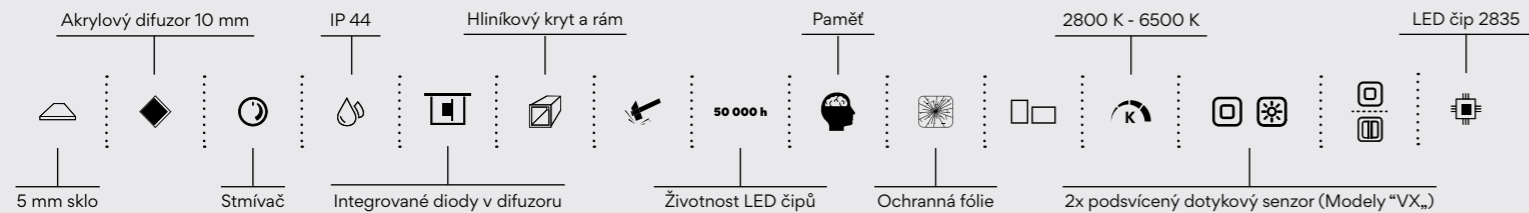

Kulaté zrcadlo s viditelným bílým rámem. Podsvícení umístěné po celém obvodu zrcadla. **Model 28000R**

Ø 600

Kč 7890/€ 326,00 ZPB 28000RVX-05

Novinka

Ø 800

Kč 10490/€ 433,50 ZPB 28002RVX-05

Novinka

Zapínání vypínačem na zdi

Zapínání dotykovým senzorem

[více na nimco.cz](http://vive.nimco.cz)

MODEL 28000R BÍLÁ
MODEL 28000R WHITE