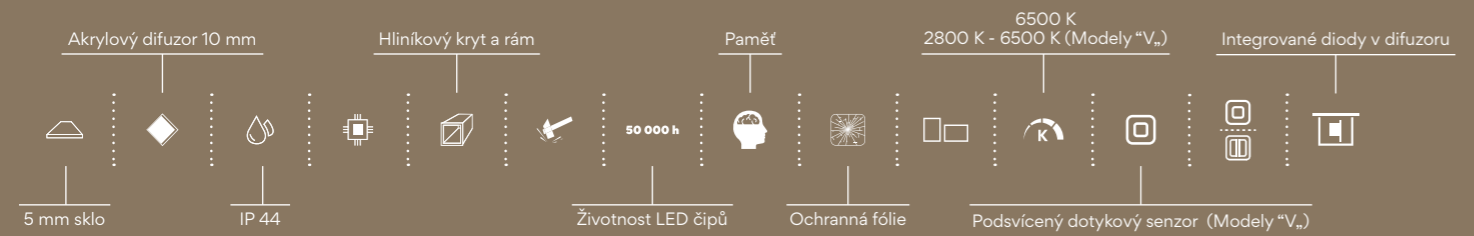

1200 x 600
Kč 6490/€ 268,20 ZP 8006 

600 x 700
Kč 4590/€ 189,70 ZP 8002 
Kč 5490/€ 226,90 ZP 8002V 

 Zapínání vypínačem na zdi  Zapínání dotykovým senzorem

800 x 600
Kč 4990/€ 206,20 ZP 8003 

více na nimco.cz