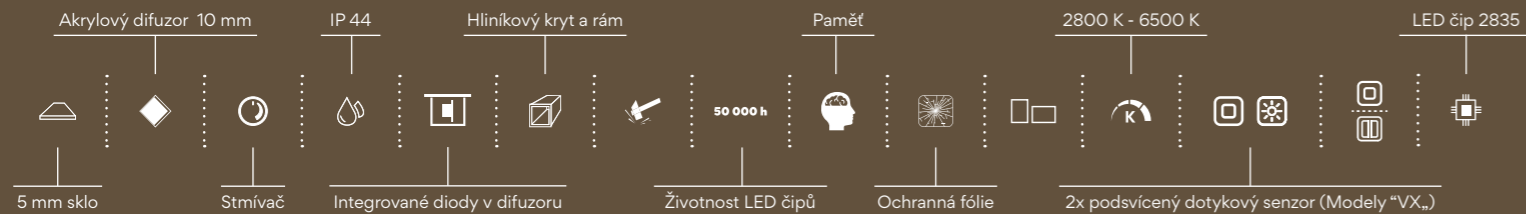

více na nimco.cz

MODEL 14000 / 15000