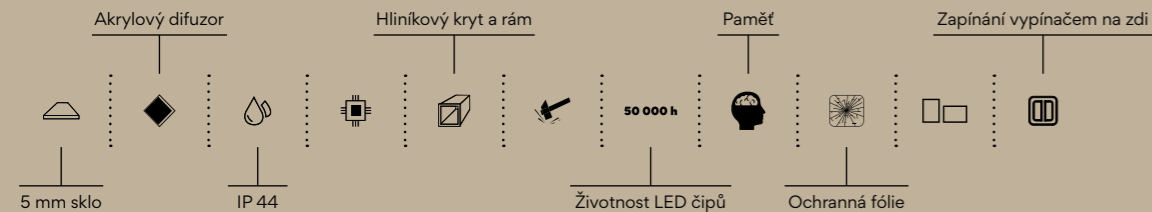

více na nimco.cz

MODEL 9000

57