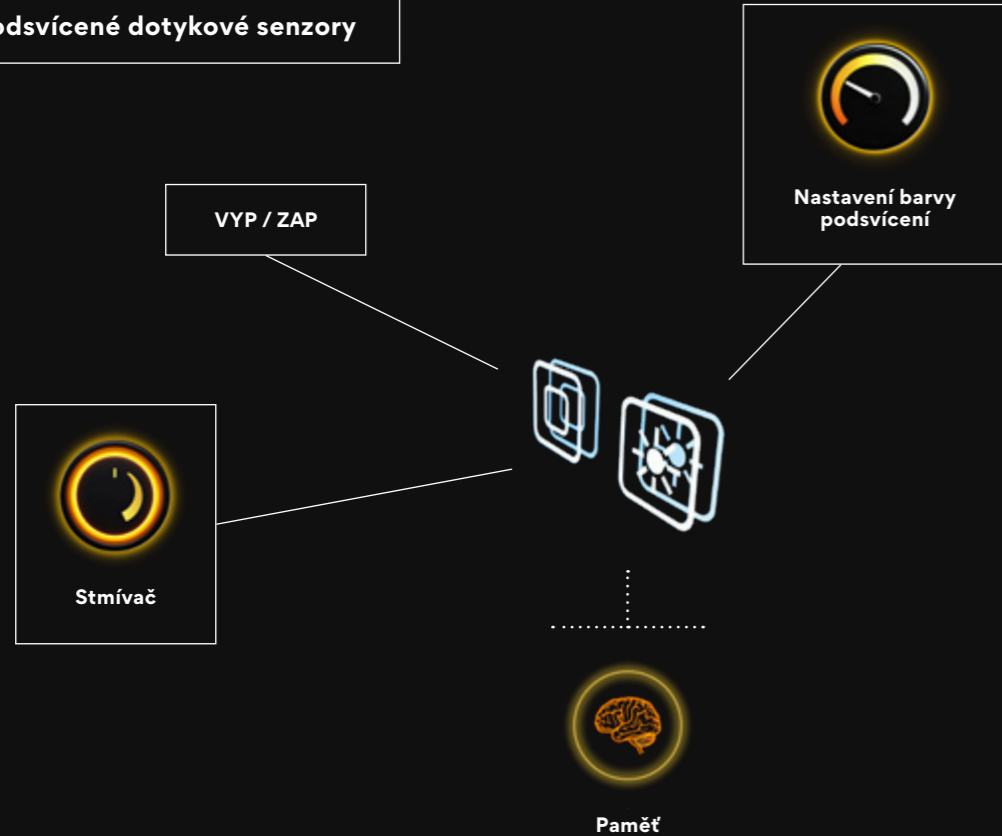

Podsvícené dotykové senzory