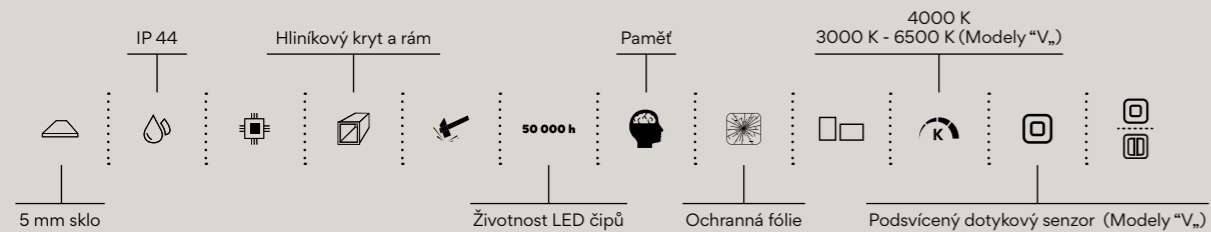

více na nimco.cz

MODEL 42000

25