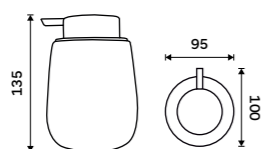

Toaletní WC kartáč

Nádobka keramická. Černý mat. Rukojeť nerez ocel. "Soft touch" povrch.

Novinka
599 / 24,80

TA 3194-90