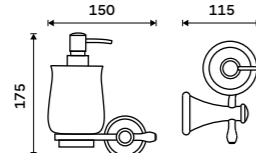

1189 / 49,10 LA 19031K-80

Držák na kartáčky
Pohárek keramický. Staroměď.