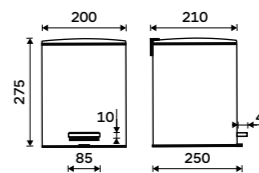

Koš odpadkový
Tiché dovírání. Vyjímatelná nádoba 5l.
Černá matná. Ocel.
799 / 33,00 KOS 9005-90