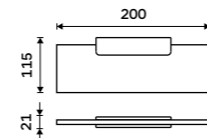

Police 300 mm

Matné sklo EXTRAWHITE 8 mm. Bílá matná.

Novinka

1059 / 43,80

MAB 29091B-30-05