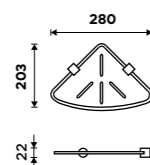

Police rohová IXI
PLEXIGLAS matný. Chrom.
Novinka
799 / 33,00

BR X208-26

Police rohová IXI
PLEXIGLAS matný. Chrom.