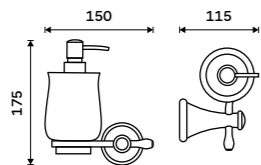

999 / 41,30 LA 19031K-26

Držák na kartáčky
Pohárek keramický. Chrom.