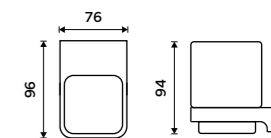

NÁHRADNÍ DÍLY

Mýdlenka
Matné sklo.

459 / 19,00 1059C-Ki

Sklenka
Matné sklo.

459 / 19,00 1058H

Sklenka
Matné sklo.

459 / 19,00 1058C-Ki