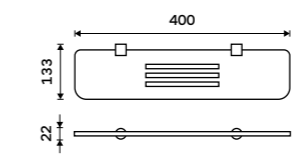

Police 400 mm
PLEXIGLAS matný. Chrom.
899 / 37,20 BR X340-26