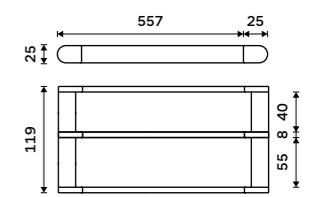

2479 / 102,40 NA 28061D