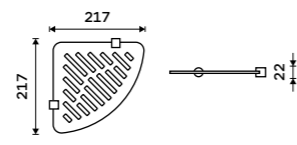

Police rohová IXI
PLEXIGLAS matný. Chrom.
799 / 33,00 BR X212-26