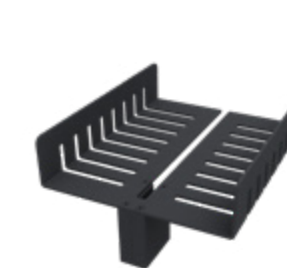

Oboustranná polička na sklo sprchového koutu.
Hliník. Černá matná.
Novinka
1999 / 82,60 2091-DL-25-90