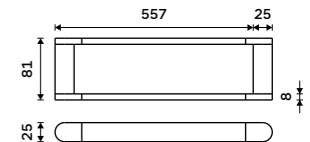

1859 / 76,80 NA 28061

Police na ručníky 557 mm
Chrom + černá matná.