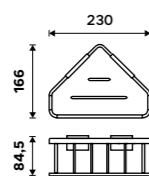

Polička k vaně a do sprchového koutu.
Nerez ocel 1.43001. Chrom. Montáž lepením, vrtáním.
Novinka
1699 / 70,20 Ki 14003-B-26