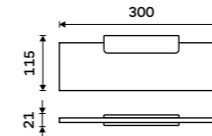

**Police 200 mm**  
Matné sklo EXTRAWHITE 8 mm. Chrom.

**899 / 37,20** MA 29091B-20-26

**Police 300 mm**  
Matné sklo EXTRAWHITE 8 mm. Chrom.

**959 / 39,60** MA 29091B-30-26

**Police 400 mm**  
Matné sklo EXTRAWHITE 8 mm. Chrom.