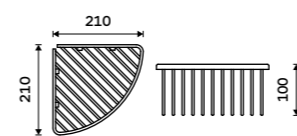

Drátěná rohová polička

Polička k vaně a do sprchového koutu.
Nerez ocel 1.4301. Vysoký lesk.

1079 / 44,60 AX 507-26