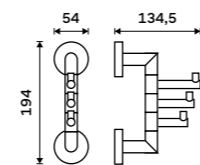

UN 13054L-26

**Háček na otopné těleso**  
Chrom.

**349 / 14,40**

UN 13052-26

**Háček otočný**  
Trojitý, Chrom.

**859 / 35,50**

UN 13099-26

**Držák na ručníky 355 mm**  
Chrom.