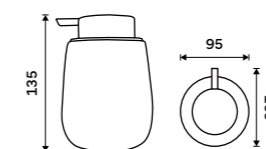

Toaletní WC kartáč

Nádobka keramická. Bílý mat. Rukojeť nerez ocel. "Soft touch" povrch.

Novinka
599 / 24,80

TA 3194-05