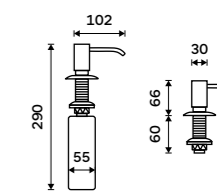

NÁHRADNÍ DÍLY

Nádobka dávkovače
Plast. Objem 350ml.

79 / 3,30 1029VN

Nádobka dávkovače
Objem 1000ml.

159 / 6,60 1029VN-XL