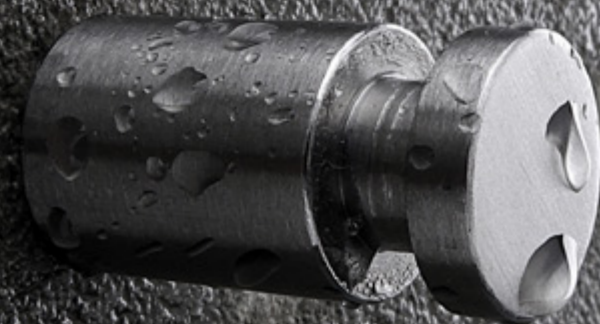

Unix

broušená nerez

Jste milovníci jednoduchého a moderního stylu? Série UNIX z broušené nerezí je tou správnou volbou. Díky svému kulatému tvaru a matnému povrchu je tato série navíc unikátním řešením pro všechny typy interiérů. Je možné ji připevnit vrtáním nebo lepením.

[více na nimco.cz](http://nimco.cz)

◀ UNM 13031KNL-10, Dávkovač tekutého mýdla
849 / 35,10

▼ UNM 13054-10, Háček
299 / 12,40

Stainless steel

UNM 13054S-10, Háček
135 / 5,60