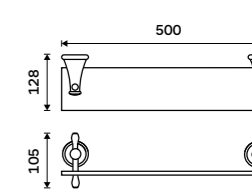

1369 / 56,60 LA 19091-65

NÁHRADNÍ DÍLY

Sklo police 500 mm
Sklo čiré.

314 / 13,00 1091LA