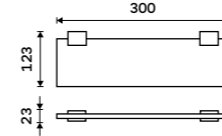

Police 400 mm
Matné sklo EXTRAWHITE 8 mm. Černá matná.

999 / 41,30 Ki-14091B-40-90