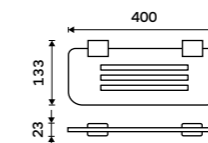

Police IXI 400 mm
PLEXIGLAS matný. Černá matná.
1299 / 53,70   Ki-X340-90