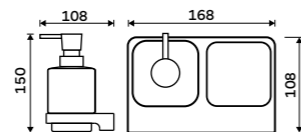

Dvojitý držák pohárku a dávkovače

Matné sklo. Černá matná. Pumpa mosaz.

Novinka
2599 / 107,40 MAC 2905831C-T-90