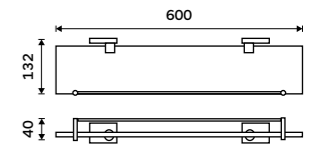

Sklo police 600 mm
EXTRAWHITE 8 mm.

539 / 22,30 1091B-60