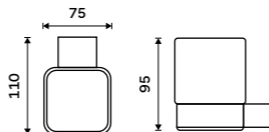

Dávkač tekutého mýdla
Nádobka z matného skla. Pumpička plast.
Objem dávkovače 300 ml. Chrom.

1099 / 45,40 Ki 14031C-26