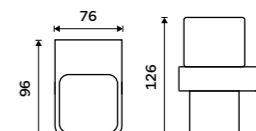

Držák na kartáčky
Sklenka z matného skla. Chrom.

1069 / 44,20 NK 30058C-26