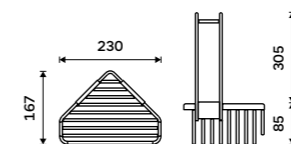

Drátěná polička rohová
K zavěšení do sprchového koutu. Mosaz. Chrom.
1599 / 66,10 Ki 14003H-26