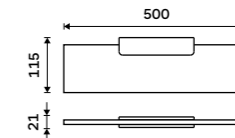

Police 600 mm

Matné sklo EXTRAWHITE 8 mm. Bílá matná.

Novinka

1259 / 52,00

MAB 29091B-60-05