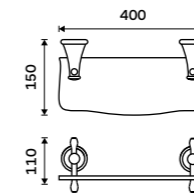

2199 / 90,90 LA 19091UK-40-80

Police 500 mm
Polička z bílého umělého kamene.
Staroměď.