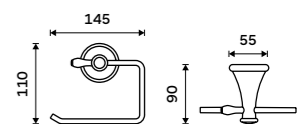

959 / 39,60 LA 19055-80