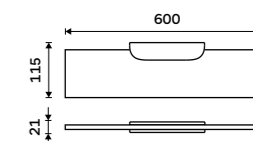

Police 600 mm

Matné sklo EXTRAWHITE 8 mm. Černá matná.

1259 / 52,00

NKC 30091B-60-90