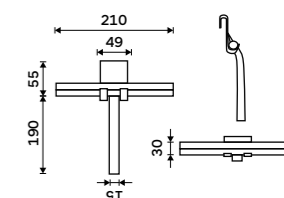

Závěsná sprchová stěrka

Kovová stěrka, povrch silikonový.

399 / 16,50

UN 3012-90