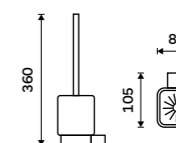

**1799 / 74,30** Ki-14094KN-HR-90

**Toaletní WC kartáč**  
Nádobka keramická. Černá matná.

**1399 / 57,80** Ki-14094KN-90

**Toaletní WC kartáč**  
Nádobka z matného skla. Černá matná.

**1599 / 66,10** Ki-14094CN-90