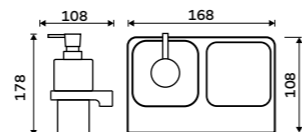

Dvojitý držák pohárku a dávkovače

Matné sklo. Černá matná. Pumpa mosaz.

Novinka
2599 / 107,40 MAC 2905831H-T-90

NÁHRADNÍ DÍLY

Nádobka dávkovače
Matné sklo.

459 / 19,00 1029H

Nádobka dávkovače
Matné sklo.

459 / 19,00 1029C-Ki

Nádobka dávkovače
Matné sklo.

459 / 19,00 1029C-Ki

Nádobka dávkovače
Matné sklo.

459 / 19,00 1029H

Dávkovací pumpička
Mosaz. Černá matná.

499 / 20,60 1028T-90

Dávkovací pumpička
Mosaz. Černá matná.

499 / 20,60 1028T-90