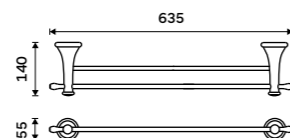

**569 / 23,50** LA 19054-65

**Držák na ručníky dvojitý 515 mm**  
Staromosaz.

**1989 / 82,20** LA 19046D-65

**Držák na ručníky dvojitý 635 mm**  
Staromosaz.

**1999 / 82,60** LA 19061D-65

**Police na ručníky 635 mm**  
S hrazdou na ručník. Staromosaz.