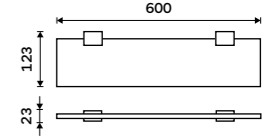

NÁHRADNÍ DÍLY

Sklo police rohové
EXTRAWHITE 8 mm.

539 / 22,30 1091RB

Sklo police 200 mm
EXTRAWHITE 8 mm.

299 / 12,40 1091B-20

Sklo police 300 mm
EXTRAWHITE 8 mm.

359 / 14,80 1091B-30

Sklo police 400 mm
EXTRAWHITE 8 mm.

429 / 17,70 1091B-40

Sklo police 500 mm
EXTRAWHITE 8 mm.

469 / 19,40 1091B-50

Sklo police 600 mm
EXTRAWHITE 8 mm.

539 / 22,30 1091B-60