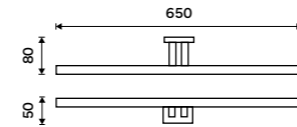

**Háček jednoduchý**  
Chrom.

**349 / 14,40**

KE 22054-26

**Držák na ručníky dvojitý 650 mm**  
Chrom.

**899 / 37,20**

KE 22060D-26

**Držák na ručníky levý 280 mm**  
K montáži do nábytku Chrom.

**729 / 30,10**