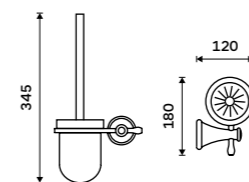

Novinka
1599 / 66,10 LA 19094KU-26

Toaletní WC kartáč
Nádobka keramická. Chrom.