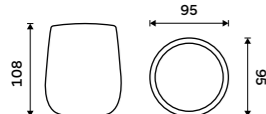

Dávkovač tekutého mýdla

Nádobka keramická. Černý mat. Pumpička plast. Objem 425 ml. "Soft touch" povrch.

Novinka
389 / 16,10

TA 3131-90