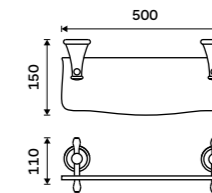

2399 / 99,10 LA 19091UK-50-80

Police 500 mm
Sklo čiré. Staroměď.