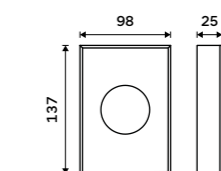

**799 / 33,00** HP 9555M-04

**Zásobník na toaletní papír**  
Plast ABS. Stříbrná metalická.

**899 / 37,20** HP 9555J-04

**Zásobník hygienických sáčků**  
Plast ABS. Chrom.

**219 / 9,00** UN 9005P-26

**Zásobník na skládané papírové ručníky**  
Plast ABS. Stříbrná metalická.