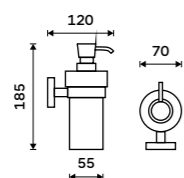

Dávkovač tekutého mýdla
Nádobka keramická. Pumpička mosaz.
Objem 250 ml. Chrom.

999 / 41,30 UN 13031KN-T-26