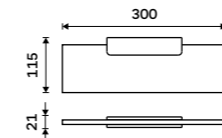

**Novinka**

**999 / 41,30**

MAB 29091B-20-05

**Police 300 mm**

Matné sklo EXTRAWHITE 8 mm. Bílá matná.

**Novinka**

**1059 / 43,80**

MAB 29091B-30-05