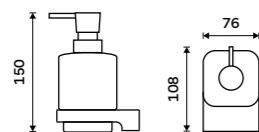

989 / 40,90 MA 29031K-26

1189 / 49,10 MA 29031K-T-26

Mýdlenka
Keramická. Chrom.

889 / 36,70 MA 29059K-26

Držák na kartáčky
Pohárek keramický. Chrom.

889 / 36,70 MA 29058K-26

Dvojitý držák pohárků
Keramika. Chrom

Novinka
1699 / 70,20 MA 29058DK-26

NÁHRADNÍ DÍLY

359 / 14,80 1029Ki

359 / 14,80 1029Ki

359 / 14,80 1059Ki

359 / 14,80 1058Ki

359 / 14,80 1058Ki

189 / 7,80 1028Z-26

429 / 17,70 1028T-26

359 / 14,80 1058Ki

189 / 7,80 1028Z-26

429 / 17,70 1028T-26