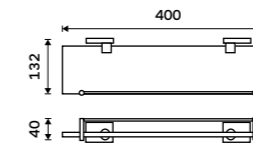

Sklo police 400 mm
EXTRAWHITE 8 mm.

429 / 17,70 1091B-40

249 / 10,30 UN 1001S-25-26