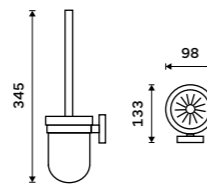

Toaletní WC kartáč
Celokovový. K zavěšení nebo na postavení. Výsuvná nádobka. Broušená nerez.
1699 / 70,20 UNM 13094E-10