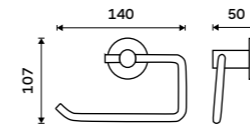

**Toaletní WC kartáč**  
Celokovový. K zavěšení nebo na postavení. Výsuvná nádobka. Broušená nerez.  
**1699 / 70,20** UNM 13094E-10

**Držák na toaletní papír**  
Broušená nerez.  
**559 / 23,10** UNM 13055-10