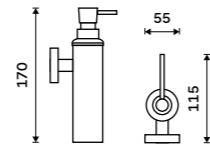

**Dávkač tekutého mýdla**  
Kovový tubus. Pumpička plast. Objem  
cca 150 ml. Chrom.

**999 / 41,30** UN 13031MN-26

**Dávkač tekutého mýdla**  
Kovový tubus. Pumpička mosazná.  
Objem 150 ml. Chrom.

**1069 / 44,20** UN 13031MT-26