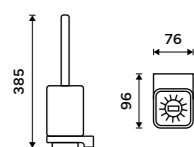

1999 / 82,60 MAC 29094CN-HR-90