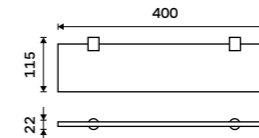

Police 400 mm
Matné sklo EXTRAWHITE 8 mm. Chrom.

599 / 24,80 BR 11091B-40-26