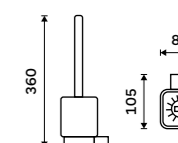

989 / 40,90 Ki-14055-90

Držák na toaletní papír
Černá matná.

969 / 40,00 Ki-14055g-90

2299 / 95,00 Ki-14094K-90

1799 / 74,30 Ki-14094KN-HR-90

1399 / 57,80 Ki-14094KN-90

1599 / 66,10 Ki-14094CN-90

1999 / 82,60 Ki-14094CN-HR-90

NÁHRADNÍ DÍLY

869 / 35,90 1178Ki-90

339 / 14,00 1178Ki-2-90

339 / 14,00 1178Ki-1-90

119 / 4,90 1178Ki-3

129 / 5,30 1178Ki-2-62

799 / 33,00 1094Ki

659 / 27,20 1178HR-90

559 / 23,10 1178HR-1-90

129 / 5,30 1178WN-2-62

359 / 14,80 1178WN-90

249 / 10,30 1178WN-1-90

129 / 5,30 1178WN-2-62

659 / 27,20 1178HR-90

559 / 23,10 1178HR-1-90

129 / 5,30 1178WN-2-62

499 / 20,60 1094KN

499 / 20,60 1094C-Ki