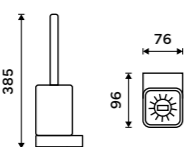

Nádobka z matného skla. Černá matná.

2099 / 86,70 NKC 30094CN-HR-90

Toaletní WC kartáč