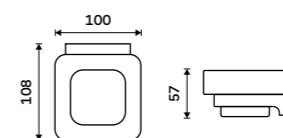

1028T-90

**Mýdlenka**

Keramická. Černá matná.

**1089 / 45,00**

MAC 29059K-90

**Držák na kartáčky**

Pohárek keramický. Černá matná.

**1089 / 45,00**