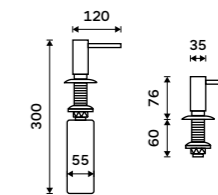

Dávkovač tekutého mýdla, gelu
Hlava pumpy průměr 35 mm. Mosaz.
Chrom. Plnění nádoby shora vyjmutím
pumpy.

659 / 27,20 UN 4031V-26