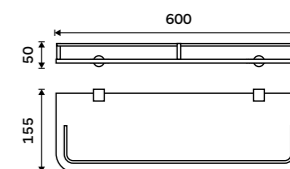

1099 / 45,40 BR 11091AX-60-26