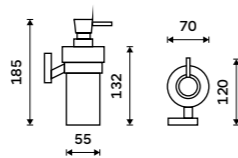

Mýdlenka

Matné sklo. Chrom.

759 / 31,40

KE 22059W-26