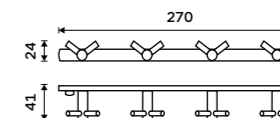

749 / 30,90 BR 11108-26

Šestiháček dvojitý
Chrom.