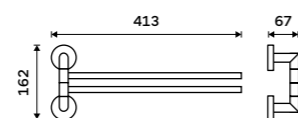

949 / 39,20 UN 13096-26

Držák na ručníky otočný 413 mm
Se třemi rameny. Chrom.