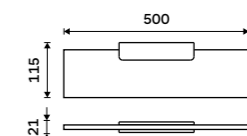

MAC 29091B-40-90

**Police 500 mm**

Matné sklo EXTRAWHITE 8 mm. Černá matná.

**1199 / 49,50**

MAC 29091B-50-90

**Police 600 mm**

Matné sklo EXTRAWHITE 8 mm. Černá matná.

**1259 / 52,00**