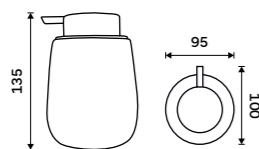

Toaletní WC kartáč

Nádobka keramická. Tmavě šedý mat.
Rukojeť nerez ocel. "Soft touch" povrch.

Novinka
599 / 24,80

TA 3194-08