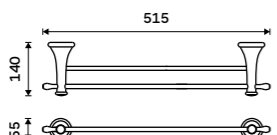

1599 / 66,10 LA 19046D-26

Držák na ručníky dvojitý 635 mm
Chrom.