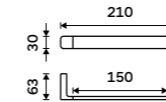

**Novinka**  
1099 / 45,40 MAB 29060-05

**Držák na ručníky 360 mm**  
Bílá matná.

**Novinka**  
1389 / 57,40 MAB 29035-05

**Držák na ručníky 460 mm**  
Bílá matná.

**Novinka**  
1589 / 65,70 MAB 29046-05

**Držák na ručníky 610 mm**  
Bílá matná.