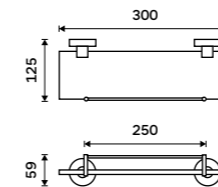

1059 / 43,80 UN 13091BX-30-26

Sklo police 300 mm
EXTRAWHITE 8 mm.
359 / 14,80 1091B-30

Ohrádka 250 mm
Skla do 8mm. Chrom.
249 / 10,30 UN 1001S-25-26