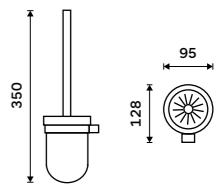

NÁHRADNÍ DÍLY

Toaletní WC kartáč

Nerez ocel. Chrom.

249 / 10,30 1178WN-26

Toaletní WC kartáč

Nerez. Černá matná.

359 / 14,80 1178WN-90

Rukojeť WC kartáče

Nerez ocel. Chrom.

139 / 5,70 1178WN-1-26

Rukojeť WC kartáče

Nerez. Černá matná.

249 / 10,30 1178WN-1-90

Štětiny WC kartáče

Plast. Černá.

129 / 5,30 1178WN-2-62

Nádobka WC kartáče

Keramická.

499 / 20,60 1094KU