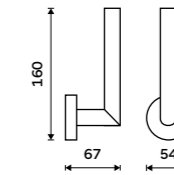

Držák na toaletní papír
Broušená nerez.
559 / 23,10 UNM 13055R-10