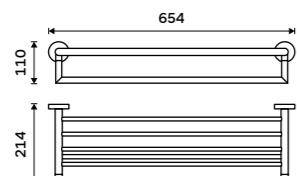

1599 / 66,10 UN 13063-26

Police na ručníky 655 mm
S hrazdou na ručník. Chrom.