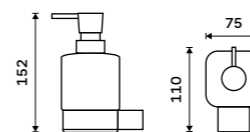

Dávkač tekutého mýdla
Nádobka z matného skla. Pumpička mosaz.
Objem dávkovače 300 ml. Chrom.

1299 / 53,70 Ki 14031C-T-26