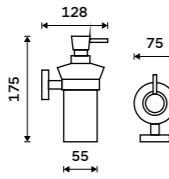

Dávkovač tekutého mýdla
Nádobka keramická. Pumpička nerez.
Objem 250 ml. Broušená nerez.

849 / 35,10 UNM 13031KNL-10