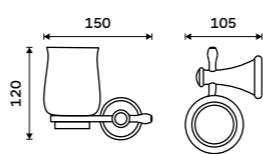

959 / 39,60 LA 19058K-65

Toaletní WC kartáč
Nádobka keramická. Staromosaz.