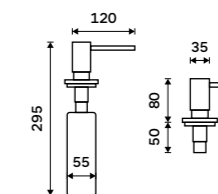

Dávkovač tekutého mýdla, gelu
Hlava pumpy průměr 30 mm. Mosaz.
Chrom. Plnění nádoby shora vyjmutím
pumpy.

399 / 16,50 UN 3031V-26