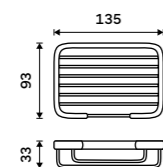

Mýdelka drátěná

Polička k vaně a do sprchového koutu.
Nerez ocel 1.4301. Vysoký lesk.

459 / 19,00 OP 111N-26