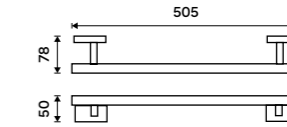

**789 / 32,60**

KE 22060P-26

**Držák na ručníky 405 mm**  
Chrom.

**899 / 37,20**

KE 22035-26

**Držák na ručníky 505 mm**  
Chrom.

**999 / 41,30**

KE 22046-26