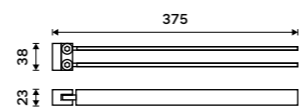

**Držák na ručníky otočný 375 mm**  
Chrom.

**1499 / 61,90**      Ki 14096-26

**Držák na ručníky 210 mm**  
Chrom.

**1099 / 45,40**      Ki 14060-26

**Držák na ručníky dvojitý 376 mm**  
Chrom.

**2099 / 86,70**      Ki 14035D-26