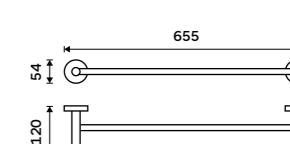

**2299 / 95,00**

UNM 13063-10

**Držák na ručníky dvojitý 655 mm**  
S hrazdou na ručník. Broušená nerez.

**1199 / 49,50**

UNM 13061D-10

**Samotné úchyty police**

Pro skla do tloušťky 8 mm. Broušená nerez.

**699 / 28,90**