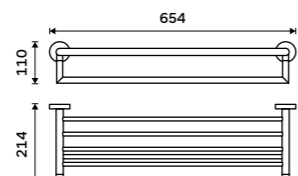

2299 / 95,00 UN 13063A-26

Tyč s jezdcem na sprchu
Celokovová. Chrom.