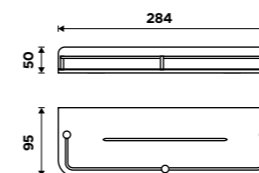

Police do koupelny k nalepení.
Hliník. Černá matná. Montáž lepením.
Novinka
999 / 41,30 2091X-30-90