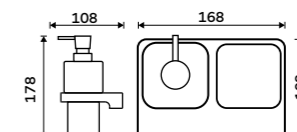

Dvojitý držák pohárku a dávkovače

Matné sklo. Chrom. Pumpa mosaz.

Novinka
2199 / 90,90 MA 2905831H-T-26