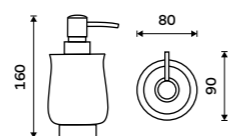

Dávkovač tekutého mýdla
Objem 300 ml. Pumpička plast. Staroměď.

459 / 19,00 1031LA-80