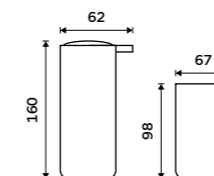

Dávkovač tekutého mýdla s pohárkem
Polyresin. Pumpička plast - chrom. Bílá matná.

779 / 32,20 OM 1605831-05
650 / 26,90