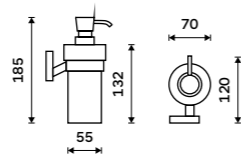

**429 / 17,70**

1028T-26

**Dávkoč tekutého mýdla**  
Nádobka keramická. Pumpička plast.  
Objem 250 ml. Chrom.

**899 / 37,20** KE 22031KN-26

**Dávkoč tekutého mýdla**  
Nádobka keramická. Pumpička mosaz.  
Objem 250 ml. Chrom.