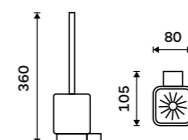

**1159 / 47,90**

Ki 14094KN-26

**Toaletní WC kartáč**  
Nádobka z matného skla. Chrom.

**1299 / 53,70**

Ki 14094CN-26

**Toaletní WC kartáč**  
Nádobka z matného skla. Chrom.

**1699 / 70,20**

Ki 14094CN-HR-26