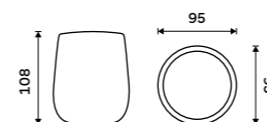

Dávkovač tekutého mýdla

Nádobka keramická. TAUPE mat. Pumpička plast. Objem 425 ml. "Soft touch" povrch.

Novinka
389 / 16,10

TA 3131-07