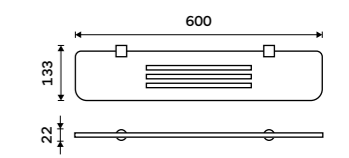

Police 600 mm
PLEXIGLAS matný. Chrom.
1149 / 47,50 BR X360-26