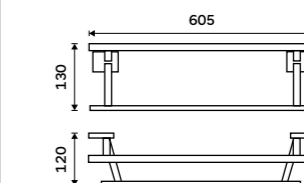

1499 / 61,90

KE 22061D-26

Police na ručníky 605 mm
S hrazdou na ručník. Chrom.