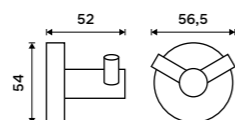

319 / 13,20

UNM 13053-10

Háček
Broušená nerez.