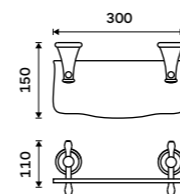

2059 / 85,10 LA 19091UK-30-65

Police 400 mm
Polička z bílého umělého kamene.
Staromosaz.