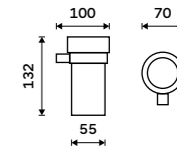

NÁHRADNÍ DÍLY

Nádobka dávkovače
Keramická.

359 / 14,80 1029KU

Dávkovácí pumpička
Mosaz. Chrom.

429 / 17,70 1028T-26

Nádobka dávkovače
Keramická.

359 / 14,80 1029K-N

Dávkovácí pumpička
Plast. Chrom.

189 / 7,80 1028Y-26

Dávkovácí pumpička
Mosaz. Chrom.

429 / 17,70 1028T-26

NÁHRADNÍ DÍLY

Pohárek na kartáčky
Keramický.

359 / 14,80 1058KU

Pohárek na kartáčky
Keramický.

359 / 14,80 1058K-N