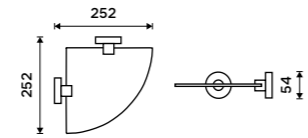

Police rohová
Matné sklo EXTRAWHITE 8 mm. Chrom.

899 / 37,20 UN 13091RB-26