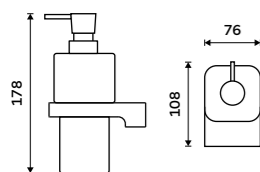

H63  
Brass

Zn

**Dávkovač tekutého mýdla**

Nádobka z matného skla. Pumpička mosaz. Objem dávkovače 290 ml. Černá matná.

**1599 / 66,10** MAC 29031H-T-90

**Dávkovač tekutého mýdla**

Nádobka z matného skla. Pumpička mosaz. Objem dávkovače 300 ml. Černá matná.