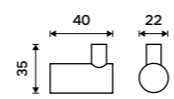

239 / 9,90 BR 11054-26

Trojháček s jednoduchými háčky
Chrom.