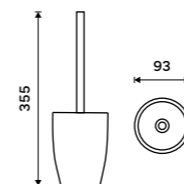

699 / 28,90 AV 15094-05

Toaletní WC kartáč
Polyresin. Černá matná.