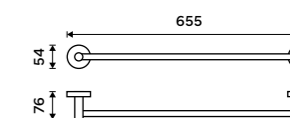

899 / 37,20

UNM 13061-10

Držák na ručníky otočný 413 mm
Broušená nerez.