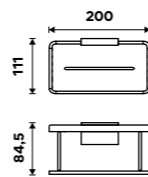

Polička k vaně a do sprchového koutu.
Nerez ocel 1.43001. Černá matná. Montáž lepením, vrtáním.
Novinka
1399 / 57,80 Ki-14015-B-90