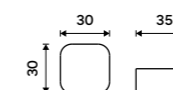

469 / 19,40 MAC 29054-90

Držák na ručníky 370 mm
Černá matná.