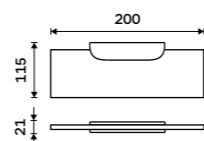

Police 200 mm

Matné sklo EXTRAWHITE 8 mm. Černá matná.

999 / 41,30

NKC 30091B-20-90