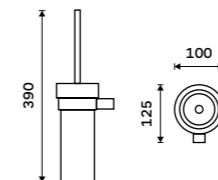

Toaletní WC kartáč
Nádobka z matného skla. Chrom.

899 / 37,20

BR 11094WN-26