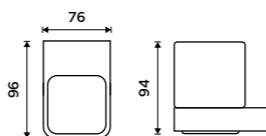

Toaletní WC kartáč

Nádobka keramická. Černá matná.

Novinka

2499 / 103,30

NKC 30094K-90