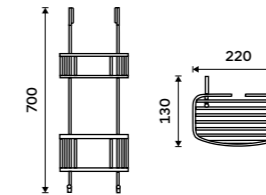

Závěsná police dvoupatrová

Do sprchových koutů-závěs max 25mm.
Nerez ocel 1.4301. Chrom.

2499 / 103,30 TR 02-26