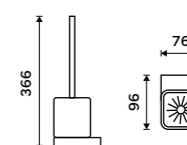

Toaletní WC kartáč

Nádobka keramická. Černá matná.

1899 / 78,50

NKC 30094KN-HR-90