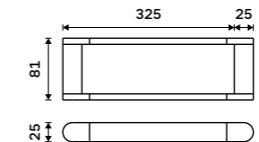

**Držák na ručníky, 25 cm.**  
Chrom + černá matná.

**1159 / 47,90** NA 28060

**Držák na ručníky 325 mm**  
Chrom + černá matná.

**1299 / 53,70** NA 28035

**Držák na ručníky 425 mm**  
Chrom + černá matná.