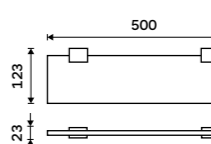

Police IXI 500 mm
PLEXIGLAS matný. Černá matná.
1399 / 57,80   Ki-X350-C-90