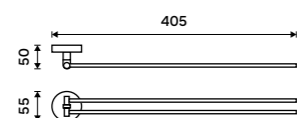

**Držák na ručníky 655 mm**  
Chrom.

**1279 / 52,80**

UN 13061DA-26

**Držák na ručníky otočný 405 mm**  
Se dvěma rameny. Chrom.

**899 / 37,20** UN 13096N-26

**Držák na ručníky otočný 413 mm**  
Se dvěma rameny. Chrom.