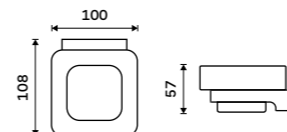

Držák na kartáčky
Pohárek keramický. Chrom.

889 / 36,70 MA 29058K-26