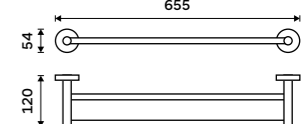

959 / 39,60

UN 13061D-26

Háček
Chrom.