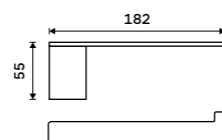

Toaletní WC kartáč
Nádobka keramická. Chrom.

1769 / 73,10

Ki 14094K-26