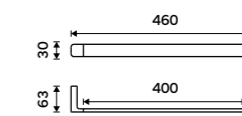

**Držák na ručníky 210 mm**  
Černá matná.

**1099 / 45,40** MAC 29060-90

**Držák na ručníky 360 mm**  
Černá matná.

**1389 / 57,40** MAC 29035-90

**Držák na ručníky 460 mm**  
Černá matná.

**1589 / 65,70** MAC 29046-90