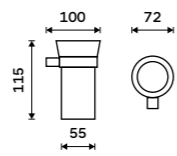

NÁHRADNÍ DÍLY

Nádobka dávkovače

Keramická.

359 / 14,80 1029KU

Pohárek na kartáčky

Keramický.

359 / 14,80 1058KU

Dávkovací pumpička

Mosaz. Chrom.

429 / 17,70 1028T-26

Dávkovací pumpička

Mosaz. Černá matná.

499 / 20,60 1028T-90