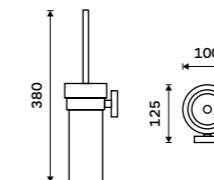

Toaletní WC kartáč
Nádobka keramická. Chrom.

1199 / 49,50 UN 13094K-26