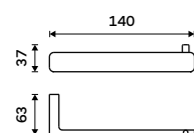

**Držák na ručníky 210 mm**  
Černá matná.

**1099 / 45,40** MAC 29060-90

**Držák na ručníky 360 mm**  
Černá matná.

**1389 / 57,40** MAC 29035-90

**Držák na ručníky 460 mm**  
Černá matná.

**1589 / 65,70** MAC 29046-90