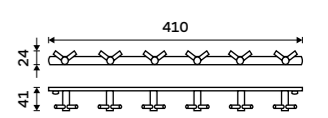

**Čtyřháček s dvojitými háčky**  
Chrom.

**749 / 30,90** BR 11108-26

**Šestiháček dvojitý**  
Chrom.

**999 / 41,30** BR 11112-26

**Držák na ručníky kruhový 200 mm**  
Chrom.

**499 / 20,60** BR 11060L-26

**Držák na ručníky 360 mm**  
Chrom.