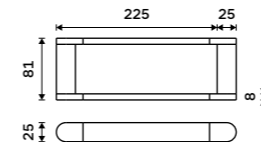

**Držák na ručníky, 25 cm.**  
Chrom + černá matná.

**1159 / 47,90** NA 28060

**Držák na ručníky 325 mm**  
Chrom + černá matná.

**1299 / 53,70** NA 28035

**Držák na ručníky 425 mm**  
Chrom + černá matná.