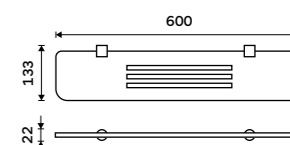

1149 / 47,50 BR X360-26