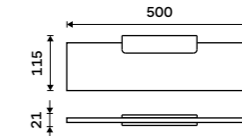

Police 600 mm
Matné sklo EXTRAWHITE 8 mm. Chrom.

1159 / 47,90 MA 29091B-60-26