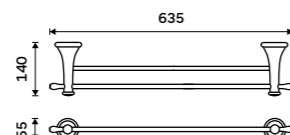

1659 / 68,60 LA 19061D-26

Police na ručníky 635 mm
S hrazdou na ručník. Chrom.