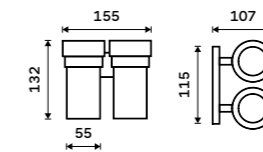

Dávkovač tekutého mýdla se sklenkou

Nádobky z matného skla. Pumpička plast. Chrom.

1599 / 66,10

KE 2205831W-26