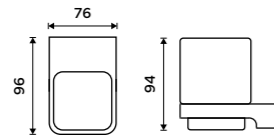

Držák na kartáčky

Sklenka z matného skla. Chrom.

979 / 40,50

MA 29058H-26

Držák na kartáčky

Sklenka z matného skla. Chrom.

979 / 40,50

MA 29058C-26

Mýdlenka

Matné sklo. Chrom.

979 / 40,50

MA 29059C-26

NÁHRADNÍ DÍLY

Sklenka

Matné sklo.

459 / 19,00

1058H

Sklenka

Matné sklo.

459 / 19,00

1058C-Ki

Mýdlenka

Matné sklo.

459 / 19,00

1059C-Ki

Dvojitý držák pohárků

Matné sklo. Chrom.

Novinka

1899 / 78,50

MA 29058D-H-26

Dvojitý držák pohárků

Matné sklo. Chrom.

Novinka

1899 / 78,50

MA 29058D-C-26

NÁHRADNÍ DÍLY

Sklenka

Matné sklo.

459 / 19,00

1058H

Sklenka

Matné sklo.

459 / 19,00

1058C-Ki