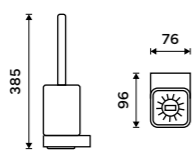

1799 / 74,30 NK 30094CN-HR-26

Toaletní WC kartáč
Nádobka z matného skla. Chrom.