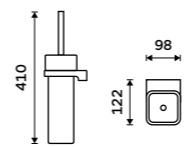

**1399 / 57,80** MAC 29094KN-90

**Toaletní WC kartáč**  
Nádobka keramická. Černá matná.

**1799 / 74,30** MAC 29094KN-HR-90

**Toaletní WC kartáč**  
Keramika. Černá matná.

**Novinka**  
**2399 / 99,10** MAC 29094K-90