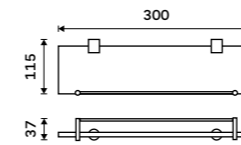

859 / 35,50 BR 11091BX-30-26

Police s ohrádkou 400 mm
Matné sklo EXTRAWHITE 8 mm. Chrom.