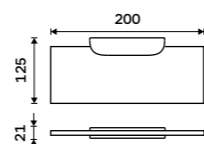

1091B-60

**Police černá IXI 200 mm**

PLEXIGLAS matný. Černá matná.

**1099 / 45,40**

NKC X320-C-90

**Police IXI 300 mm**

PLEXIGLAS matný. Černá matná.

**1199 / 49,50**