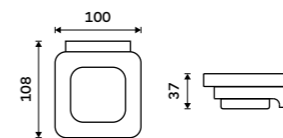

**Mýdlenka**

Matné sklo. Černá matná.

**1179 / 48,70** MAC 29059C-90

**Držák na kartáčky**

Sklenka z matného skla. Černá matná.

**1179 / 48,70** MAC 29058H-90

**Držák na kartáčky**

Sklenka z matného skla. Černá matná.