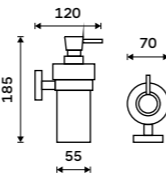

NÁHRADNÍ DÍLY

Nádobka dávkovače
Keramická.

359 / 14,80 1029KU

Nádobka dávkovače
Keramická.

359 / 14,80 1029K-N

Dávkovací pumpička
Broušená nerez.

339 / 14,00 1028L-10

Dávkovací Pumpa
Mosaz.

479 / 19,80 1028T-10

Dávkovací pumpička
Broušená nerez.

339 / 14,00 1028L-10

Dávkovací Pumpa
Mosaz.

479 / 19,80 1028T-10