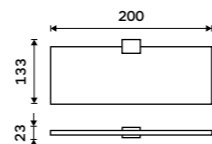

Police černá IXI 200 mm
PLEXIGLAS matný. Černá matná.
799 / 33,00   Ki-X320-C-90