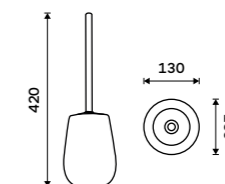

Set dávkovač, pohárek a WC kartáč

Nádobky keramické. TAUPE mat. Pumpička plast. Rukojeť kartáče nerez ocel. "Soft touch" povrch.

Novinka
1257 / 51,90

TA SET-07

NÁHRADNÍ DÍLY

Dávkovací pumpička
Plastová, TAUPE matná.

159 / 6,60

1028TA-07

Náhradní WC kartáč
Štětiny plast. Rukojeť nerez ocel TAUPE matná.

299 / 12,40

1178TA-07

Rukojeť WC kartáče
TAUPE matná. Nerez ocel.

199 / 8,20

1178TA-R-07

Krytka WC kartáče
TPE plast.

59 / 2,40

1178TA-3-07

Štětiny WC kartáče
Plast.

129 / 5,30

1178TA-2-62