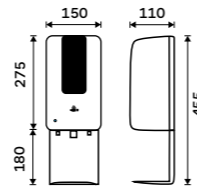

Bezdotykový zásobník dezinfekčního gelu nebo mýdla
Objem 1000 ml. Plast ABS. Bílý. Montáž lepením, vrtáním.

1449 / 59,90 HPI 31S-M