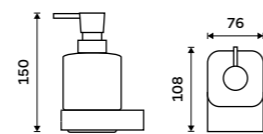

NÁHRADNÍ DÍLY

Nádobka dávkovače
Matné sklo.

459 / 19,00 1029H

Nádobka dávkovače
Matné sklo.

459 / 19,00 1029C-Ki

Dávkovací pumpička
Mosaz. Černá matná.

499 / 20,60 1028T-90