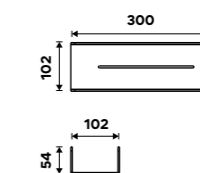

Police do koupelny k nalepení.
Hliník. Černá matná. Montáž lepením.
Novinka
959 / 39,60 2091-L-30-90