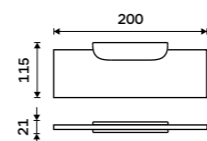

Police 300 mm
Matné sklo EXTRAWHITE 8 mm. Chrom.

959 / 39,60 NK 30091B-30-26