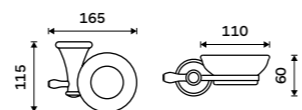

**319 / 13,20** 1058LA

**Pumpa na mýdlo**  
Plast. Chrom.

**149 / 6,20** 1028LA-26

**Mýdlenka**  
Keramická. Chrom.

**899 / 37,20** LA 19059K-26

**NÁHRADNÍ DÍLY**

**Mýdlenka**  
Keramická. Bílá.

**339 / 14,00** 1059LA