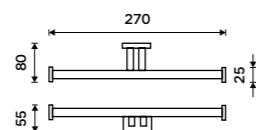

**359 / 14,80** 1029K-N

**Dávkovací pumpička**  
Plast. Chrom.

**189 / 7,80** 1028Y-26

**Dávkovací pumpička**  
Mosaz. Chrom.

**429 / 17,70** 1028T-26

**Držák na toaletní papír dvojitý**  
Chrom.

**889 / 36,70** KE 22055MD-26