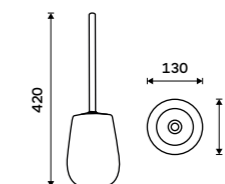

#### Toaletní WC kartáč

Nádobka keramická. Bílý mat. Rukojeť nerez ocel. "Soft touch" povrch.

**Novinka**  
599 / 24,80

TA 3194-05