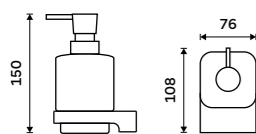

Dvojitý držák pohárku a dávkovače

Matné sklo. Černá matná. Pumpa mosaz.

Novinka

2399 / 99,10

MAC 2905831K-T-90