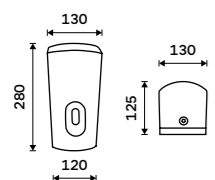

Bezdotykový zásobník dezinfekčního roztoku
Objem 1000 ml. Plast ABS. Stříbrná metalická.

2499 / 103,30 HP 9531S-DR-04