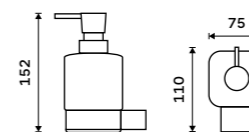

Mýdlenka
Matné sklo. Chrom.

999 / 41,30 Ki 14059C-26