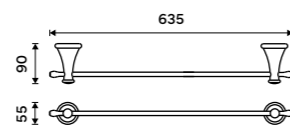

1559 / 64,40 LA 19061-65

Držák na ručníky 250 mm
Staromosaz.