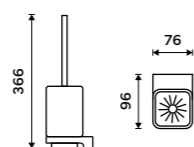

1399 / 57,80 MAC 29094KN-90