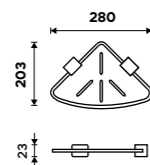

Police rohová IXI
PLEXIGLAS matný. Černá matná.
Novinka
1139 / 47,10   Ki-X208-90