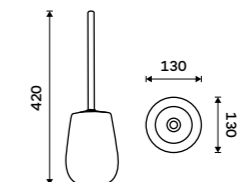

Set dávkovač, pohárek a WC kartáč

Nádoby keramické. Světle šedý mat.
Pumpička plast. Rukojeť kartáče nerez ocel. "Soft touch" povrch.

Novinka
1257 / 51,90
999 / 41,30

TA SET-04

NÁHRADNÍ DÍLY

Dávkovací pumpička
Plastová, tmavě šedá matná.

159 / 6,60 1028TA-08

Náhradní WC kartáč
Štětiny černý plast. Rukojeť nerez ocel tmavě šedá matná.

299 / 12,40 1178TA-08

Rukojeť WC kartáče
Tmavě šedá matná. Nerez ocel.

199 / 8,20 1178TA-R-08

Krytka WC kartáče
TPE plast.

59 / 2,40 1178TA-3-08

Štětiny WC kartáče
Plast.

129 / 5,30 1178TA-2-62

Dávkovací pumpička
Plastová, světle šedá matná.

159 / 6,60 1028TA-04

Náhradní WC kartáč
Štětiny plast. Rukojeť nerez ocel světle šedá matná.

299 / 12,40 1178TA-04

Rukojeť WC kartáče
Světle šedá matná. Nerez ocel.

199 / 8,20 1178TA-R-04

Krytka WC kartáče
TPE plast.

59 / 2,40 1178TA-3-04

Štětiny WC kartáče
Plast.

129 / 5,30 1178TA-2-62