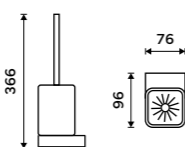

**999 / 41,30** NKC 30055R-90

**Toaletní WC kartáč**

Nádobka z matného skla. Černá matná.

**2099 / 86,70** NKC 30094CN-HR-90

**Toaletní WC kartáč**

Nádobka z matného skla. Černá matná.

**1689 / 69,80** NKC 30094CN-90