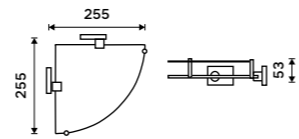

NÁHRADNÍ DÍLY

539 / 22,30 1091RB

289 / 11,90 UN 1001SR-26