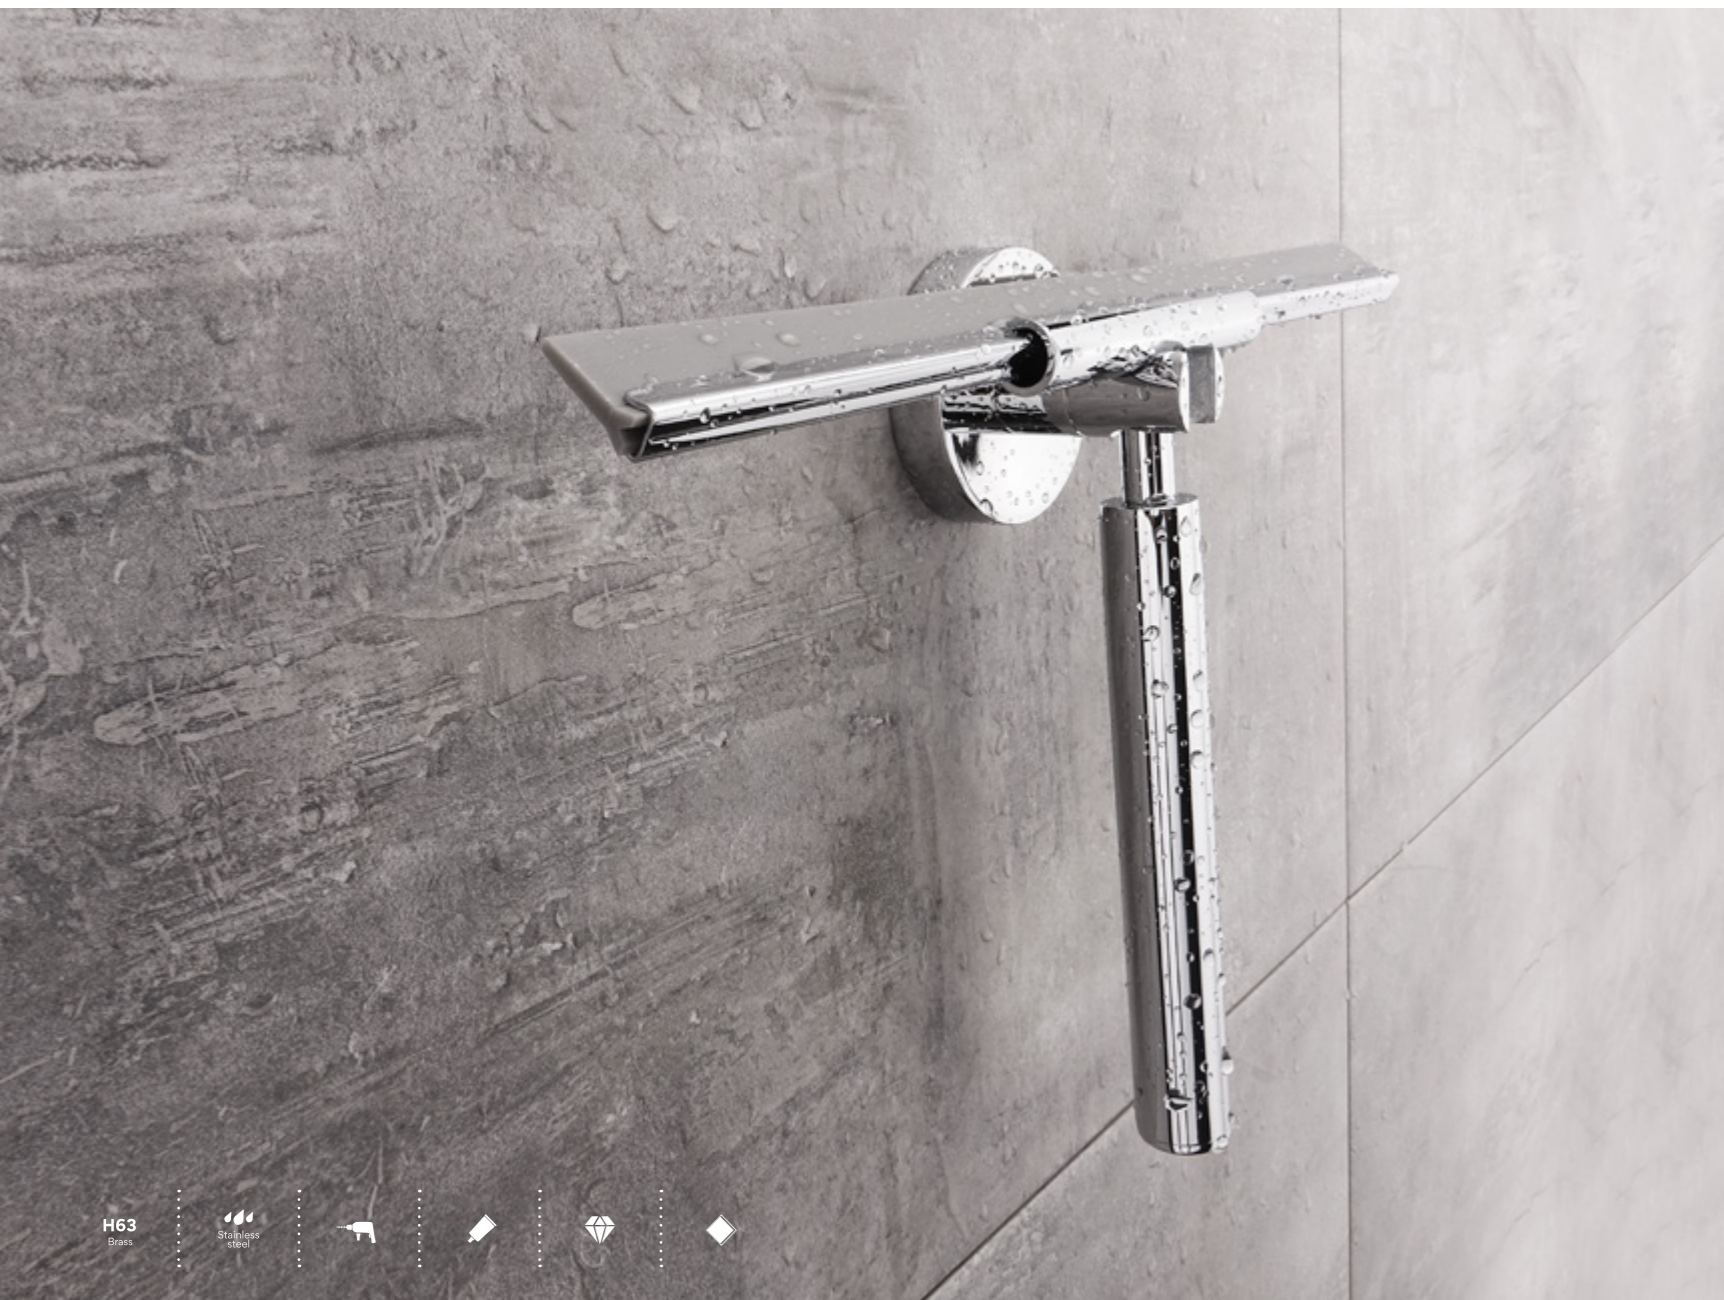

▲ UN 13012-26, Stěrka sprchových koutů
789 / 32,60

Unix

chrom

Unix miluje oblé tvary a kruh se stal její součástí. Série koupelnových doplňků sleduje aktuální trendy a je navržena pro všechny milovníky kyprých tvarů. Je masivní a zároveň vzdušná, monumentální a zároveň minimalistická. Je zkrátka vše, co potřebujete.

více na nimco.cz

H63

Brass

Stainless steel

Stainless steel