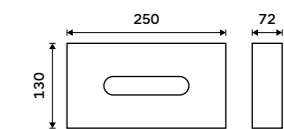

899 / 37,20 UN 9010N-10