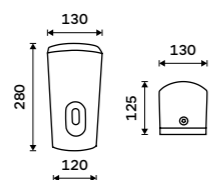

Bezdotykový zásobník dezinfekčního gelu nebo mýdla
Objem 1000 ml. Plast ABS. Stříbrná metalická.

2499 / 103,30 HP 9531S-M-04

NÁHRADNÍ DÍLY

Pumpa na dezinfekci
Plast.

289 / 11,90 1028HP-DR

Pumpa na mýdlo, gel
Plast.

289 / 11,90 1028HP-M