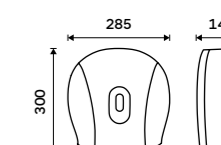

**799 / 33,00** HP 9555M-04

**Zásobník na toaletní papír**  
Plast ABS. Stříbrná metalická.

**899 / 37,20** HP 9555J-04

**Zásobník hygienických sáčků**  
Plast ABS. Chrom.

**219 / 9,00** UN 9005P-26

**Zásobník na skládané papírové ručníky**  
Plast ABS. Stříbrná metalická.