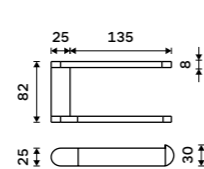

**Mýdlenka**  
Matné sklo.

**459 / 19,00** 1059W

**Sklenka**  
Matné sklo.

**459 / 19,00** 1058W

**NÁHRADNÍ DÍLY**

**Držák na toaletní papír**  
Chrom + černá matná.

**999 / 41,30** NA 28055M

**Držák na toaletní papír rezervní**  
Chrom + černá matná.