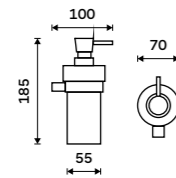

Mýdlenka
Matné sklo. Chrom.

599 / 24,80 BR 11059W-26