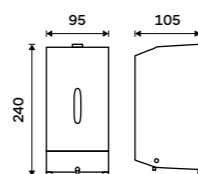

**1399 / 57,80** HPM 27031-MS-10

**NÁHRADNÍ DÍLY**

**Pumpa na mýdlo, gel**  
Plast.

**299 / 12,40** 1028HPM-27-M

**Zásobník na toaletní papír**  
Nerez ocel 1.4301. Broušená nerez.

**1599 / 66,10** HPM 27055-10