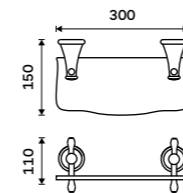

**1559 / 64,40** LA 19061-80

**Držák na ručníky 250 mm**  
Staroměď.

**929 / 38,40** LA 19060-80

**Police 300 mm**  
Polička z bílého umělého kamene.  
Staroměď.

**2059 / 85,10** LA 19091UK-30-80

**Police 400 mm**  
Polička z bílého umělého kamene.  
Staroměď.