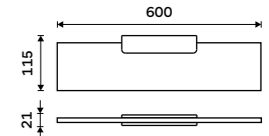

**999 / 41,30** MA 29091B-40-26

**Police 500 mm**  
Matné sklo EXTRAWHITE 8 mm. Chrom.

**1099 / 45,40** MA 29091B-50-26

**Police 600 mm**  
Matné sklo EXTRAWHITE 8 mm. Chrom.

**1159 / 47,90** MA 29091B-60-26