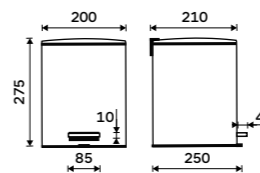

Koš odpadkový
Tiché dovírání. Ochrana proti otisku prstů.
Vyjímatelná nádoba 5l. Broušená nerez 1.4301.
799 / 33,00 KOS 9005-10