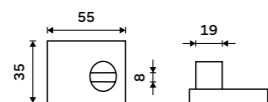

Samotné úchyty police
Pro skla do tloušťky 8 mm. Chrom.

659 / 27,20 KE 22091BS-26

Police rohová
Matné sklo EXTRAWHITE 8 mm. Chrom.

959 / 39,60 KE 22091RB-26

Police 200 mm
Matné sklo EXTRAWHITE 8 mm. Chrom.

759 / 31,40 KE 22091B-20-26

Police 300 mm
Matné sklo EXTRAWHITE 8 mm. Chrom.

819 / 33,80 KE 22091B-30-26

Police 400 mm
Matné sklo EXTRAWHITE 8 mm. Chrom.

859 / 35,50 KE 22091B-40-26

Police 500 mm
Matné sklo EXTRAWHITE 8 mm. Chrom.

919 / 38,00 KE 22091B-50-26

Police 600 mm
Matné sklo EXTRAWHITE 8 mm. Chrom.

959 / 39,60 KE 22091B-60-26

NÁHRADNÍ DÍLY

Sklo police rohové
EXTRAWHITE 8 mm.
539 / 22,30 1091RB

Sklo police 200 mm
EXTRAWHITE 8 mm.
299 / 12,40 1091B-20

Sklo police 300 mm
EXTRAWHITE 8 mm.
359 / 14,80 1091B-30

Sklo police 400 mm
EXTRAWHITE 8 mm.
429 / 17,70 1091B-40

Sklo police 500 mm
EXTRAWHITE 8 mm.
469 / 19,40 1091B-50

Sklo police 600 mm
EXTRAWHITE 8 mm.
539 / 22,30 1091B-60