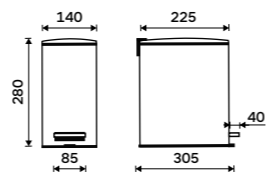

Koš odpadkový
Tiché dovírání. Ochrana proti otisku prstů.
Vyjímatelná nádoba 5l. Leštěná nerez 1.4301.
Novinka
799 / 33,00 KOS 8005-18