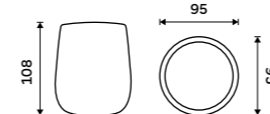

Dávkovač tekutého mýdla

Nádobka keramická. Světle šedý mat.
Pumpička plast. Objem 425 ml. "Soft touch" povrch.

Novinka
389 / 16,10

TA 3131-04