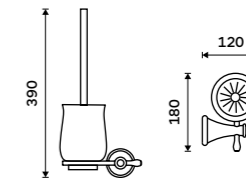

1899 / 78,50 LA 19094K-65

Držák na toaletní papír rezervní
Staromosaz.