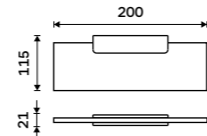

Police 300 mm
Matné sklo EXTRAWHITE 8 mm. Chrom.

959 / 39,60 MA 29091B-30-26