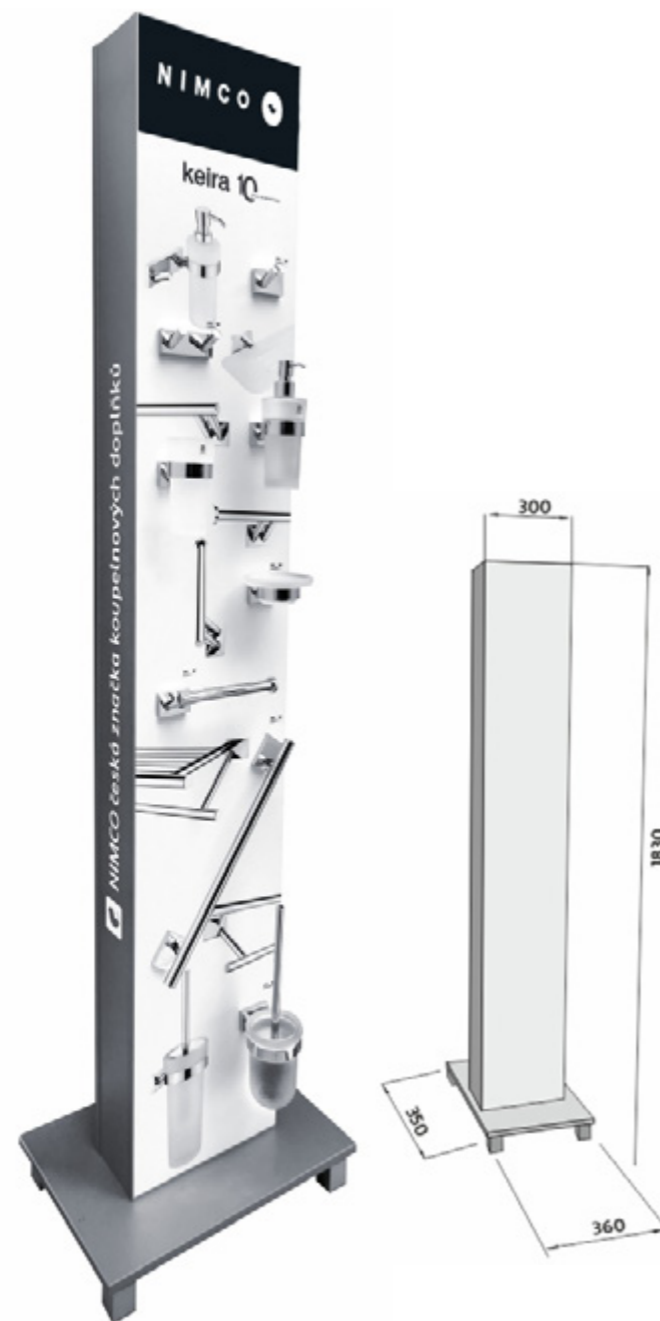

889 / 36,70 ZR 6992N-26

**Kosmetické zvětšovací zrcátko**

Otočné, naklápěcí 15 cm, 3x zvětšovací.  
Mosaz, zinková slitina. Chrom.

969 / 40,00 ZR 3892B-26

Výstavní panel  
**No.21**

Výstavní panel  
**No.017**