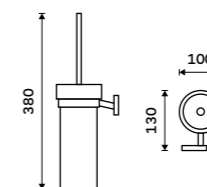

Toaletní WC kartáč
Nádobka vysoká z matného skla. Chrom.

1699 / 70,20 KE 22094W-26