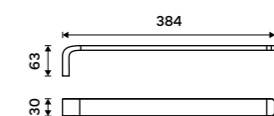

**Držák na ručníky 632 mm**  
Černá matná.

**1999 / 82,60** NKC 30061-90

**Háček**  
Černá matná.

**479 / 19,80** NKC 30054-90

**Držák na ručníky 384 mm**  
Černá matná.

**1369 / 56,60** NKC 30097-90

**Držák na ručníky 384 mm**  
Černá matná.