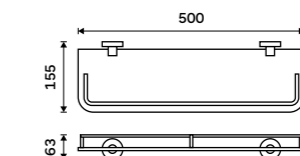

**999 / 41,30** UN 13091AX-30-26

**Police s ohrádkou 400 mm**  
Matné sklo. Chrom.

**1099 / 45,40** UN 13091AX-40-26

**Police s ohrádkou 500 mm**  
Matné sklo. Chrom.

**1239 / 51,20** UN 13091AX-50-26

**Police s ohrádkou 600 mm**  
Matné sklo. Chrom.