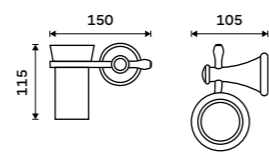

Novinka
999 / 41,30 LA 19058KU-26

Držák na kartáčky
Pohárek keramický. Chrom.