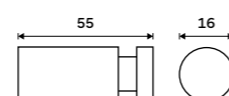

169 / 7,00

UNM 13054L-10

Držák na ručníky 355 mm
Broušená nerez.