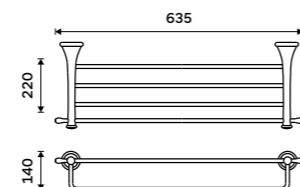

3469 / 143,30 LA 19063-65