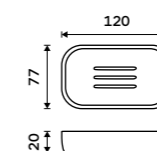

Mýdlenka

Polyresin, bambus Bílá matná.

399 / 16,50

BA 28059-05

Dóza na kartáčky

Polyresin, bambus Bílá matná.

359 / 14,80

BA 28058-05