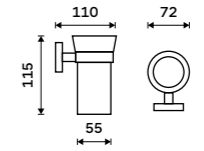

**339 / 14,00** 1028L-10

**Dávkovací Pumpa**  
Mosaz.

**479 / 19,80** 1028T-10

**Držák na kartáčky**  
Pohárek keramický. Broušená nerez.

**Novinka**  
**639 / 26,40** UNM 13058KU-10

**Držák na kartáčky**  
Pohárek keramický. Broušená nerez.