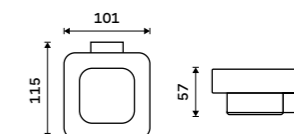

Držák na kartáčky

Pohárek keramický. Černá matná.

1099 / 45,40

Ki-14058K-90