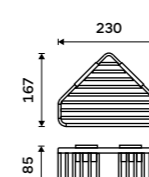

Drátěná polička rohová
EASYCLEAN snadné sundávání a čištění. Mosaz. Chrom.
1299 / 53,70 Ki 14003-26