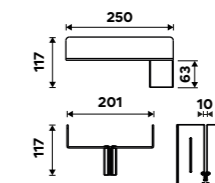

Oboustranná polička na sklo sprchového koutu.
Hliník. Černá matná.
Novinka
1999 / 82,60 2091-DL-25-90