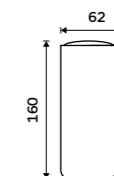

Dávkovač tekutého mýdla
Polyresin. Pumpička plast - chrom. Černá matná.

499 / 20,60 OM 16031-90