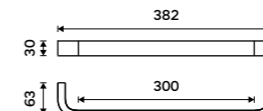

**1289 / 53,30** NK 30035-26

**Držák na ručníky 482 mm**  
Chrom.

**1489 / 61,50** NK 30046-26

**Držák na ručníky 632 mm**  
Chrom.

**1699 / 70,20** NK 30061-26

**Háček**  
Chrom.

**399 / 16,50** NK 30054-26