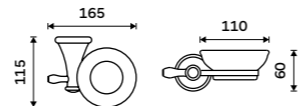

**Pumpa na mýdlo**  
Plast. Staromosaz.

**179 / 7,40** 1028LA-65

**Mýdlenka**  
Keramická. Staromosaz.

**959 / 39,60** LA 19059K-65

**NÁHRADNÍ DÍLY**

**Mýdlenka**  
Keramická. Bílá.

**339 / 14,00** 1059LA

**NÁHRADNÍ DÍLY**