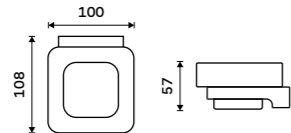

**459 / 19,00**

1058C-Ki

**Dávkovač tekutého mýdla**Nádobka keramická. Pumpička mosaz.  
Objem 320 ml. Bílá matná.**Novinka**  
**1499 / 61,90** MAB 29031K-T-05**Mýdlenka**

Keramická. Bílá matná.

**Novinka**  
**1089 / 45,00** MAB 29059K-05**Držák na kartáčky**