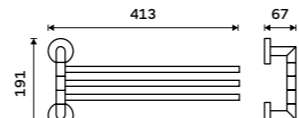

1289 / 53,30 UN 13096-3-26

Držák na fén
Otvor cca 95 mm. Chrom.