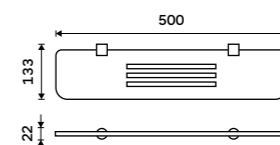

999 / 41,30 BR X350-26

Police 600 mm
PLEXIGLAS matný. Chrom.