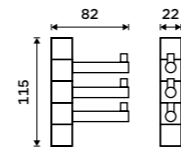

839 / 34,70 BR 11099-3-26

Háček dvojitý
Chrom.