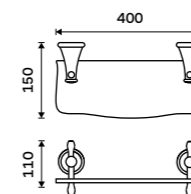

2199 / 90,90 LA 19091UK-40-65

Police 500 mm
Polička z bílého umělého kamene.
Staromosaz.