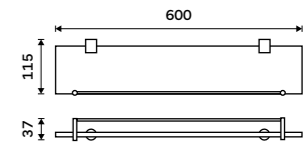

999 / 41,30 BR 11091BX-60-26