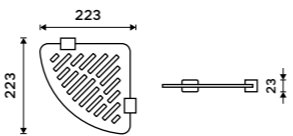

Police rohová IXI
PLEXIGLAS matný. Černá matná.
1199 / 49,50   Ki-X212-90