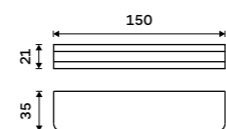

**1899 / 78,50** MAC 29098-90

**Samotný úchyt police**

Pro skla do tloušťky 8 mm. Černá matná.

**989 / 40,90**

MAC 29091BS-90

**Police 200 mm**

Matné sklo EXTRAWHITE 8 mm. Černá matná.

**999 / 41,30**