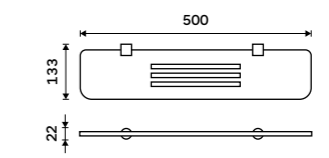

Police 500 mm
PLEXIGLAS matný. Chrom.
999 / 41,30 BR X350-26