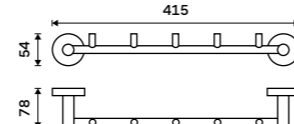

**799 / 33,00**

UN 13054-5-26

**Držák na ručníky 355 mm**  
Chrom.

**589 / 24,30**

UN 13035-26

**Držák na ručníky 505 mm**  
Chrom.

**699 / 28,90**

UN 13046-26