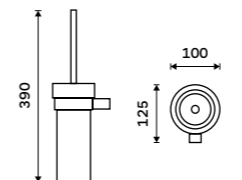

Toaletní WC kartáč
Nádobka z matného skla. Chrom.

1599 / 66,10

BR 11094W-26