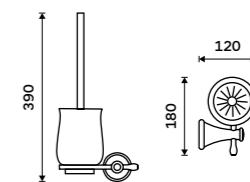

1599 / 66,10 LA 19094K-26

Držák na toaletní papír rezervní
Chrom.