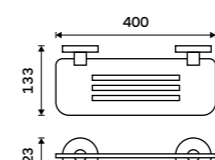

1199 / 49,50 UN X340-26

Police 500 mm
PLEXIGLAS matný. Chrom.