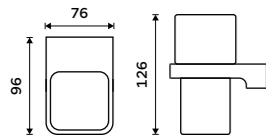

Držák na kartáčky

Sklenka z matného skla. Chrom.

979 / 40,50

MA 29058C-26