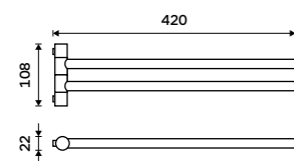

999 / 41,30 BR 11096-26

Držák na ručníky otočný 420 mm
Se třemi rameny. Chrom.