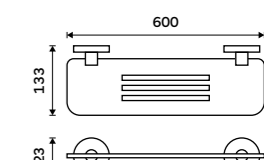

1399 / 57,80 UN X360-26