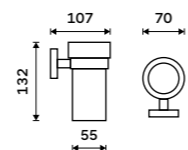

NÁHRADNÍ DÍLY

Nádobka dávkovače
Matné sklo.

459 / 19,00

1029W

Mýdlenka
Matné sklo.

459 / 19,00

1059W

Sklenka
Matné sklo.

459 / 19,00

1058W

Dávkovací pumpička
Broušená nerez.

339 / 14,00

1028L-10

Dávkovací Pumpa
Mosaz.

479 / 19,80

1028T-10