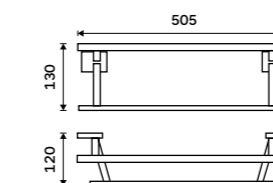

**Držák na ručníky 605 mm**  
Chrom.

**1199 / 49,50**

KE 22061-26

**Držák na ručníky dvojitý 505 mm**  
Chrom.

**1499 / 61,90**

KE 22046D-26

**Držák na ručníky dvojitý 605 mm**  
Chrom.

**1499 / 61,90**