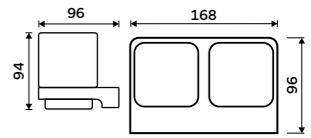

NÁHRADNÍ DÍLY

Sklenka

Matné sklo.

459 / 19,00

1058H

Sklenka

Matné sklo.

459 / 19,00

1058C-Ki