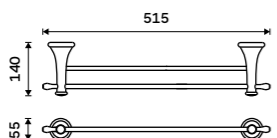

**569 / 23,50** LA 19054-65

**Držák na ručníky dvojitý 515 mm**  
Staromosaz.

**1989 / 82,20** LA 19046D-65

**Držák na ručníky dvojitý 635 mm**  
Staromosaz.

**1999 / 82,60** LA 19061D-65

**Police na ručníky 635 mm**  
S hrazdou na ručník. Staromosaz.