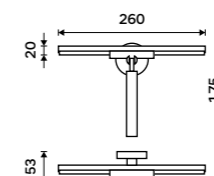

Stěrka sprchových koutů

Chrom.

789 / 32,60

UN 13012-26