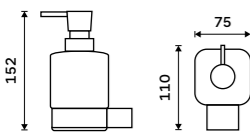

▼ Ki 14059K-26, Mýdlenka  
899 / 37,20

▼ Ki 14096-26, Držák na ručníky otočný 375 mm  
1499 / 61,90

**Dávkač tekutého mýdla**  
Nádobka keramická. Pumpička plast.  
Objem 320 ml. Chrom.

**999 / 41,30** Ki 14031K-26