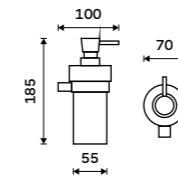

Mýdlenka
Matné sklo. Chrom + černá matná.

799 / 33,00 NA 28059W