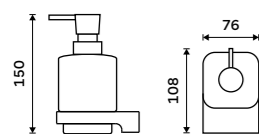

Dávkovač tekutého mýdla

Nádobka z matného skla. Pumpička mosaz. Objem dávkovače 290 ml. Bílá matná.

Novinka

1599 / 66,10

MAB 29031H-T-05