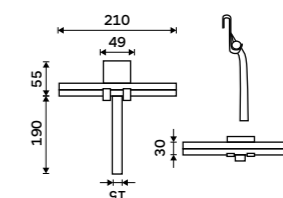

Závěsná sprchová stěrka

Kovová stěrka, povrch silikonový.

399 / 16,50

UN 3012-05