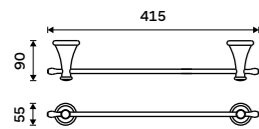

**959 / 39,60** LA 19055-80

**Držák na ručníky 415 mm**  
Staroměď.

**1399 / 57,80** LA 19035-80

**Držák na ručníky 515 mm**  
Staroměď.

**1499 / 61,90** LA 19046-80

**Držák na ručníky 635 mm**  
Staroměď.