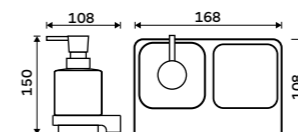

Dvojitý držák pohárku a dávkovače

Matné sklo. Chrom. Pumpa plast.

Novinka
1999 / 82,60 MA 2905831H-26