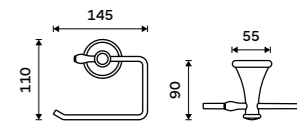

**499 / 20,60** 1094KU

**Nádobka WC kartáče**  
Keramická. Bílá.

**599 / 24,80** 1094LA

**Držák na toaletní papír**  
Staromosaz.

**959 / 39,60** LA 19055-65

**Držák na ručníky 415 mm**  
Staromosaz.

**1399 / 57,80** LA 19035-65