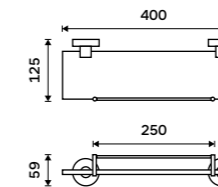

1099 / 45,40 UN 13091BX-40-26

Sklo police 400 mm
EXTRAWHITE 8 mm.
429 / 17,70 1091B-40

Ohrádka 400 mm
Skla do 8mm. Chrom.
319 / 13,20 UN 1001S-40-26