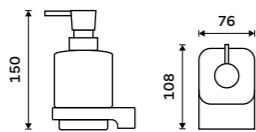

Dávkovač tekutého mýdla

Nádobka z matného skla. Pumpička mosaz. Objem dávkovače 300 ml. Černá matná.

1599 / 66,10 MAC 29031C-T-90