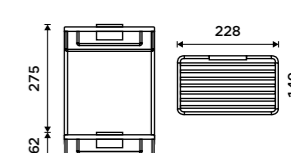

Drátěná police dvoupatrová
EASYCLEAN snadné sundávání a čištění. Mosaz. Chrom.
2899 / 119,80 Ki 14017D-26