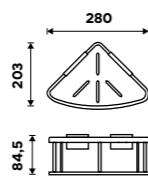

Polička k vaně a do sprchového koutu.
Nerez ocel 1.43001. Černá matná. Montáž lepením, vrtáním.
Novinka
1699 / 70,20 Ki-14008-B-90