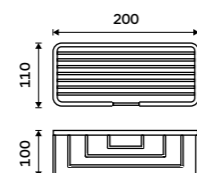

Drátěná polička

Polička k vaně a do sprchového koutu.
Nerez ocel 1.4301. Vysoký lesk.

759 / 31,40 OP 112N-26