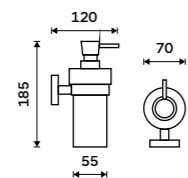

**849 / 35,10**

UNM 13031WL-10

**Dávkač tekutého mýdla**

Nádobka z matného skla. Pumpička mosaz. Objem 250 ml. Broušená nerez.

**1179 / 48,70**

UNM 13031W-T-10

**Mýdlenka**

Matné sklo. Broušená nerez.