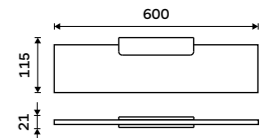

**1199 / 49,50**

MAB 29091B-50-05

**Police 600 mm**

Matné sklo EXTRAWHITE 8 mm. Bílá matná.

**Novinka**

**1259 / 52,00**

MAB 29091B-60-05

**NÁHRADNÍ DÍLY**