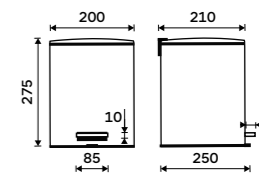

Koše

leštěná nerez / broušená nerez / bílá / černá

Koupelna by nebyla úplná bez nejrůznějších doplňků, drobností a pomůcek. Ideální je tedy, když máme i v těchto věcech a záležitostech možnost výběru. Můžeme tak jednak vyladit svou koupelnu do nejmenšího detailu a zároveň si vybrat vše v potřebné NIMCO kvalitě.

více na nimco.cz

5l

KOS 11005-90, Koš odpadkový
879 / 36,30