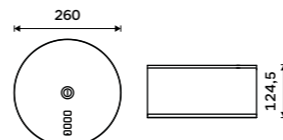

**1399 / 57,80** HPM 27031-MS-10

**NÁHRADNÍ DÍLY**

**Pumpa na mýdlo, gel**  
Plast.

**299 / 12,40** 1028HPM-27-M

**Zásobník na toaletní papír**  
Nerez ocel 1.4301. Broušená nerez.

**1599 / 66,10** HPM 27055-10