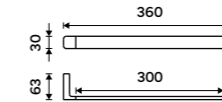

**Novinka**  
1099 / 45,40 MAB 29060-05

**Držák na ručníky 360 mm**  
Bílá matná.

**Novinka**  
1389 / 57,40 MAB 29035-05

**Držák na ručníky 460 mm**  
Bílá matná.

**Novinka**  
1589 / 65,70 MAB 29046-05

**Držák na ručníky 610 mm**  
Bílá matná.