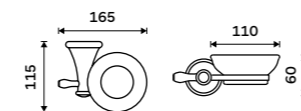

**Pohárek na kartáčky**  
Keramický. Bílý.

**319 / 13,20** 1058LA

**Pumpa na mýdlo**  
Plast. Staroměď.

**179 / 7,40** 1028LA-80

**Mýdlenka**  
Keramická. Staroměď.

**959 / 39,60** LA 19059K-80

**NÁHRADNÍ DÍLY**