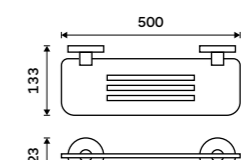

1299 / 53,70 UN X350-26

Police 600 mm
PLEXIGLAS matný. Chrom.