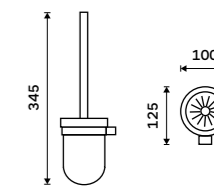

NÁHRADNÍ DÍLY

459 / 19,00 1178W-26

119 / 4,90 1178Ki-2

159 / 6,60 1178W-3

119 / 4,90 1178Ki-3

129 / 5,30 1178W-2-62

1099 / 45,40 1094W

249 / 10,30 1178WN-26

139 / 5,70 1178WN-1-26

359 / 14,80 1178WN-90

249 / 10,30 1178WN-1-90

129 / 5,30 1178WN-2-62

699 / 28,90 1094WN