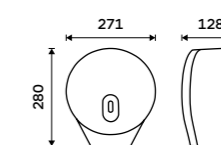

Zásobník na toaletní papír
Plast ABS. Stříbrná metalická.

799 / 33,00 HP 9555M-04