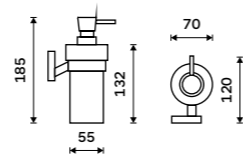

Držák na kartáčky
Pohárek keramický. Chrom.

699 / 28,90 KE 22058KN-26