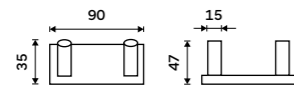

**Háček jednoduchý**  
Chrom.

**349 / 14,40**

KE 22054-26

**Držák na ručníky dvojitý 650 mm**  
Chrom.

**899 / 37,20**

KE 22060D-26

**Držák na ručníky levý 280 mm**  
K montáži do nábytku Chrom.

**729 / 30,10**