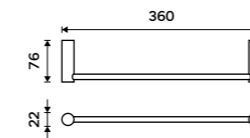

599 / 24,80 BR 11035-26

Držák na ručníky 470 mm
Chrom.