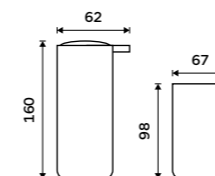

Dávkovač tekutého mýdla s pohárkem
Polyresin. Pumpička plast - chrom. Černá matná.

779 / 32,20 OM 1605831-90
650 / 26,90