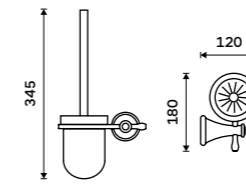

**Novinka**  
**1059 / 43,80** LA 19058KU-65

**Držák na kartáčky**  
Pohárek keramický. Staromosaz.

**959 / 39,60** LA 19058K-65

**Toaletní WC kartáč**  
Nádobka keramická. Staromosaz.

**Novinka**  
**1899 / 78,50** LA 19094KU-65