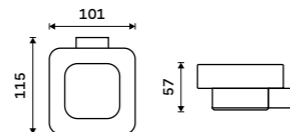

Držák na kartáčky
Pohárek keramický. Chrom.

899 / 37,20 Ki 14058K-26