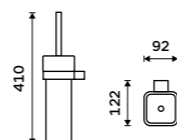

Ki 14055E-26

**Toaletní WC kartáč**  
Nádobka keramická. Chrom.

**1769 / 73,10**

Ki 14094K-26

**Toaletní WC kartáč**  
Nádobka keramická. Chrom.

**1559 / 64,40**

Ki 14094KN-HR-26

**Toaletní WC kartáč**  
Nádobka keramická. Chrom.