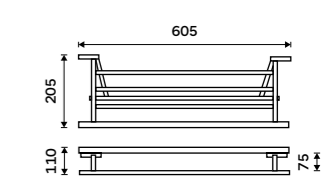

2399 / 99,10

KE 22063-26