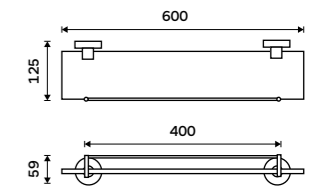

1199 / 49,50 UN 13091BX-60-26