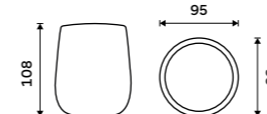

Dávkovač tekutého mýdla

Nádobka keramická. Bílý mat. Pumpička plast. Objem 425 ml. "Soft touch" povrch.

Novinka
389 / 16,10

TA 3131-05