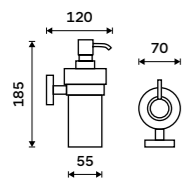

Dávkač tekutého mýdla

Nádobka z matného skla. Pumpička mosaz. Objem 250 ml. Broušená nerez.

1179 / 48,70

UNM 13031W-T-10