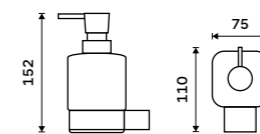

Mosaz. Černá matná.

**499 / 20,60**

1028T-90

**Dávkovač tekutého mýdla**

Nádobka keramická. Pumpička mosaz. Objem 320 ml. Černá matná.

**1499 / 61,90**

Ki-14031K-T-90

**Mýdlenka**