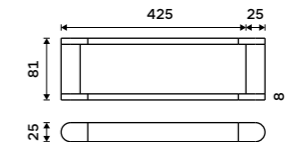

1489 / 61,50 NA 28046

Držák na ručníky 557 mm
Chrom + černá matná.