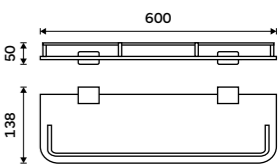

NÁHRADNÍ DÍLY

Sklo police rohové
Sklo s ohrádkou.
729 / 30,10   1091RA-26

Sklo s ohrádkou 300 mm
Matné sklo. Chrom.
599 / 24,80   1091AX-30-26

Sklo s ohrádkou 400 mm
Matné sklo. Chrom.
699 / 28,90   1091AX-40-26

Sklo s ohrádkou 500 mm
Matné sklo. Chrom.
799 / 33,00   1091AX-50-26

Sklo s ohrádkou 600 mm
Matné sklo. Chrom.
859 / 35,50   1091AX-60-26