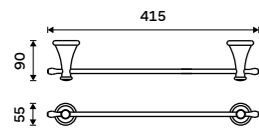

1099 / 45,40 LA 19035-26

Držák na ručníky 515 mm
Chrom.