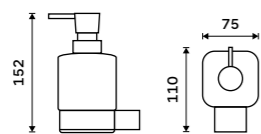

Mýdlenka

Matné sklo. Černá matná.

1189 / 49,10

Ki-14059C-90