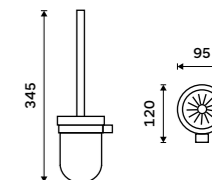

**899 / 37,20**

BR 11094WN-26

**Toaletní WC kartáč**  
Nádobka keramická. Chrom.

**Novinka**  
**899 / 37,20**

BR 11094KU-26

**NÁHRADNÍ DÍLY**

**Toaletní WC kartáč**  
Chrom.

**459 / 19,00**