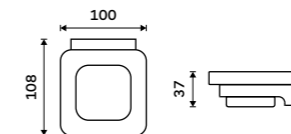

**Držák na kartáčky**

Sklenka z matného skla. Bílá matná.

**Novinka****1179 / 48,70**

MAB 29058H-05

**Držák na kartáčky**

Sklenka z matného skla. Bílá matná.

**Novinka****1179 / 48,70**

MAB 29058C-05