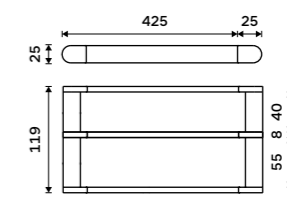

1999 / 82,60 NA 28046D

Držák na ručníky dvojitý 557 mm
Chrom + černá matná.