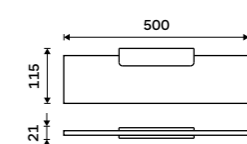

Police IXI 500 mm

PLEXIGLAS matný. Černá matná.

1399 / 57,80

MAC X350-C-90