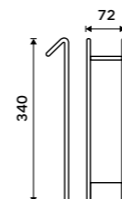

Hák pro zavěšení polic
Pro art. číslo : Ki 14003-26, Ki 14015-26, Ki 14017D-26 Chrom.
439 / 18,10 Ki 14001H-26