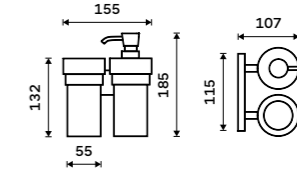

Dávkoč tekutého mýdla s pohárkem
Nádobky keramické. Pumpička mosaz.
Chrom.

1699 / 70,20 KE 2205831KN-T-26