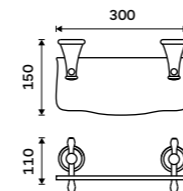

1839 / 76,00 LA 19091UK-30-26

Police 400 mm
Polička z bílého umělého kamene. Chrom.