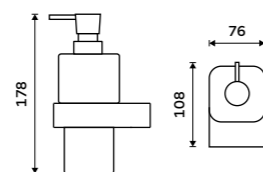

Dávkovač tekutého mýdla
Nádobka z matného skla. Pumpička plast.
Objem dávkovače 300 ml. Chrom.

1179 / 48,70 NK 30031C-26