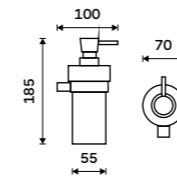

Dávkovač tekutého mýdla
Matné sklo. Pumpička mosaz - chrom.
Objem 250 ml. Chrom + černá matná.

1099 / 45,40 NA 28031W-T