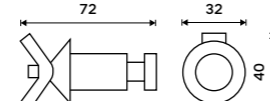

349 / 14,40

UN 13052-26

Háček otočný
Trojitý, Chrom.