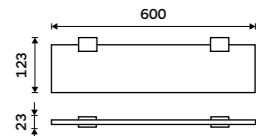

NÁHRADNÍ DÍLY

Sklo police rohové
EXTRAWHITE 8 mm.
539 / 22,30   1091RB

Sklo police 200 mm
EXTRAWHITE 8 mm.
299 / 12,40   1091B-20

Sklo police 300 mm
EXTRAWHITE 8 mm.
359 / 14,80   1091B-30

Sklo police 400 mm
EXTRAWHITE 8 mm.
429 / 17,70   1091B-40

Sklo police 500 mm
EXTRAWHITE 8 mm.
469 / 19,40   1091B-50

Sklo police 600 mm
EXTRAWHITE 8 mm.
539 / 22,30   1091B-60