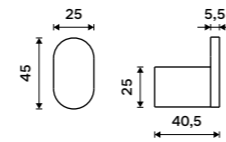

**Držák na ručníky, 25 cm.**  
Chrom + černá matná.

**1159 / 47,90** NA 28060

**Držák na ručníky 325 mm**  
Chrom + černá matná.

**1299 / 53,70** NA 28035

**Držák na ručníky 425 mm**  
Chrom + černá matná.