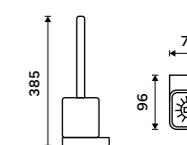

Dávkovač tekutého mýdla

Nádobka keramická. Pumpička mosaz.
Objem 320 ml. Černá matná.

1579 / 65,30

NKC 30031K-T-90

Mýdlenka

Keramická. Černá matná.

1179 / 48,70

NKC 30059K-90

Držák na kartáčky

Pohárek keramický. Černá matná.

1179 / 48,70

NKC 30058K-90

Toaletní WC kartáč

Nádobka keramická. Černá matná.

Novinka

2499 / 103,30

NKC 30094K-90

Toaletní WC kartáč

Nádobka keramická. Černá matná.

1489 / 61,50

NKC 30094KN-90

Toaletní WC kartáč

Nádobka keramická. Černá matná.

1899 / 78,50

NKC 30094KN-HR-90

NÁHRADNÍ DÍLY

Nádobka dávkovače
Keramická.

359 / 14,80

1029Ki

Dávkový pumpička
Mosaz. Černá matná.

499 / 20,60

1028T-90

Mýdlenka
Keramická.

359 / 14,80

1059Ki

Pohárek na kartáčky
Keramický.

359 / 14,80

1058Ki

Toaletní WC kartáč
Nerez. Černá matná.

869 / 35,90

1178Ki-90

Rukojeť WC kartáče
Nerez. Černá matná.

339 / 14,00

1178Ki-2-90

Krytka WC kartáče
Nerez. Černá matná.

339 / 14,00

1178Ki-1-90

Nástavec WC kartáče
Plast. Černá.

119 / 4,90

1178Ki-3

Štětiny WC kartáče
Plast. Černá.

129 / 5,30

1178Ki-2-62

Nádobka WC kartáče
Keramická.

799 / 33,00

1094Ki

Toaletní WC kartáč
Nerez. Černá matná.

359 / 14,80

1178WN-90

Rukojeť WC kartáče
Nerez. Černá matná.

249 / 10,30

1178WN-1-90

Toaletní WC kartáč
Mosaz. Černá matná.

659 / 27,20

1178HR-90

559 / 23,10

1178HR-1-90

Štětiny WC kartáče
Plast. Černá.

129 / 5,30

1178WN-2-62

Nádobka WC kartáče
Keramická.

499 / 20,60

1094KN