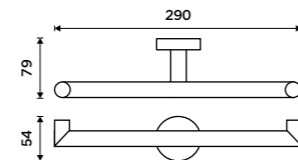

Toaletní WC kartáč
Nádobka keramická. Chrom.

Novinka
879 / 36,30 UN 13094KU-26