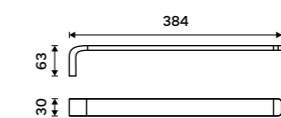

1169 / 48,30 NK 30097-26

Držák na ručníky 384 mm
Chrom.