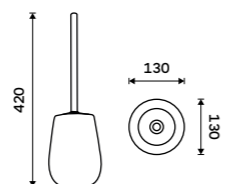

Set dávkovač, pohárek a WC kartáč

Nádoby keramické. Černý mat. Pumpička plast. Rukojeť kartáče nerez ocel. "Soft touch" povrch.

Novinka
1257 / 51,90
999 / 41,30

TA SET-90