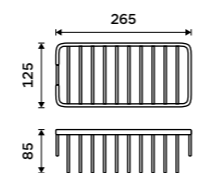

Drátěná polička

Polička k vaně a do sprchového koutu.
Nerez ocel 1.4301. Vysoký lesk.

889 / 36,70 OP 113N-26