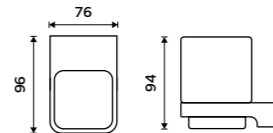

NÁHRADNÍ DÍLY

Nádobka dávkovače
Keramická.

359 / 14,80 1029Ki

Mýdlenka
Keramická.

359 / 14,80 1059Ki

Pohárek na kartáčky
Keramický.

359 / 14,80 1058Ki

Dávkovací pumpička
Mosaz. Bílá matná.

499 / 20,60 1028T-05