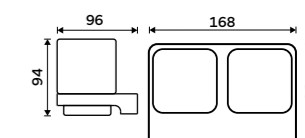

NÁHRADNÍ DÍLY

Mýdlenka

Keramická.

359 / 14,80

1059Ki

Pohárek na kartáčky

Keramický.

359 / 14,80

1058Ki

Pohárek na kartáčky

Keramický.

359 / 14,80

1058Ki