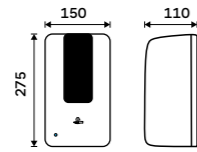

Bezdotykový zásobník dezinfekčního gelu nebo mýdla
Objem 1200 ml. Plast ABS. Bílý. Montáž lepením, vrtáním.

1889 / 78,10 HPU 31S-M-O