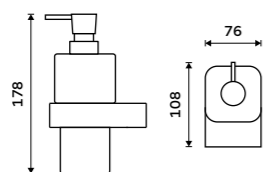

Dávkovač tekutého mýdla
Nádobka z matného skla. Pumpička
mosaz. Objem dávkovače 290 ml.
Chrom.

1379 / 57,00 NK 30031H-T-26