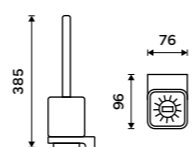

1799 / 74,30 MAC 29094KN-HR-90