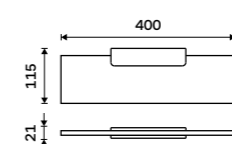

MAC X330-C-90

**Police IXI 400 mm**

PLEXIGLAS matný. Černá matná.

**1299 / 53,70**

MAC X340-C-90

**Police IXI 500 mm**

PLEXIGLAS matný. Černá matná.

**1399 / 57,80**