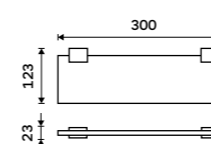

Police IXI 300 mm
PLEXIGLAS matný. Černá matná.
1059 / 43,80   Ki-X330-C-90