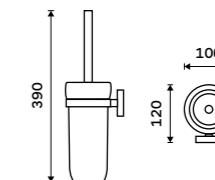

**879 / 36,30** UN 13094WN-26

**Toaletní WC kartáč**  
Nádobka z matného skla. Chrom.

**1599 / 66,10** UN 13094W-26

**Toaletní WC kartáč**  
Nádobka keramická. Chrom.

**1199 / 49,50** UN 13094K-26

**Toaletní WC kartáč**  
Celokovový. K zavěšení nebo na postavení. Výsuvná nádobka. Chrom.