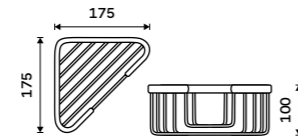

Drátěná polička

Polička k vaně a do sprchového koutu.
Nerez ocel 1.4301. Vysoký lesk.

729 / 30,10 OP 106-26