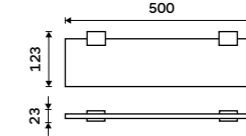

Police 600 mm
Matné sklo EXTRAWHITE 8 mm. Černá matná.

1099 / 45,40 Ki-14091B-60-90