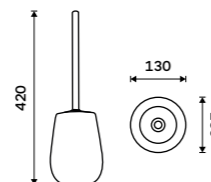

**Novinka**  
389 / 16,10

TA 3131-08

**Toaletní WC kartáč**

Nádobka keramická. Tmavě šedý mat.  
Rukojeť nerez ocel. "Soft touch" povrch.

**Novinka**  
599 / 24,80

TA 3194-08

**Set dávkovač, pohárek a WC kartáč**