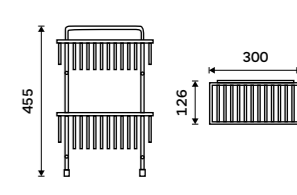

Drátěná police dvoupatrová

Polička k vaně a do sprchového koutu.
Nerez ocel 1.4301. Vysoký lesk.

2559 / 105,70 OP 123D-26