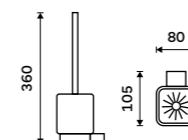

Toaletní WC kartáč
Nádobka z matného skla. Chrom.

1299 / 53,70

Ki 14094CN-26