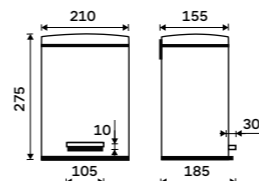

Koš odpadkový
Koš odpadkový s vyjímatelnou nádobkou.
Objem 5l. Bílá matná. Ocel.
799 / 33,00 KOS 8005-05