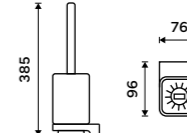

Toaletní WC kartáč

Nádobka keramická. Bílá matná.

Novinka
1799 / 74,30 MAB 29094KN-HR-05