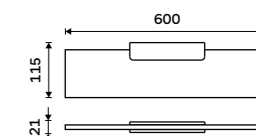

Police 600 mm

Matné sklo EXTRAWHITE 8 mm. Černá matná.

1259 / 52,00

MAC 29091B-60-90