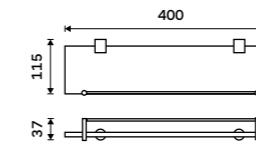

899 / 37,20 BR 11091BX-40-26

Police s ohrádkou 500 mm
Matné sklo EXTRAWHITE 8 mm. Chrom.