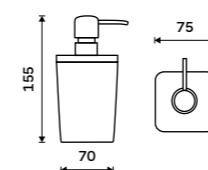

### Mýdlenka

Polyresin, bambus Bílá matná.

399 / 16,50

BA 28059-05