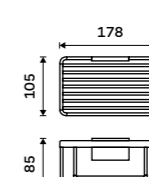

Drátěná polička
EASYCLEAN snadné sundávání a čištění. Mosaz. Chrom.
1199 / 49,50 Ki 14015-26