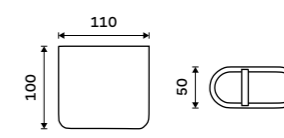

**499 / 20,60** KO 24031-05

**Dóza na kosmetické tampóny a jiné**  
Polyresin, bambus. Bílá matná.

**499 / 20,60** KO 24051-05

**Dóza na kartáčky**  
Polyresin, bambus. Bílá matná.

**369 / 15,30** KO 24057-05