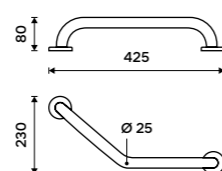

Madlo lomené

Přidržovací madlo k vaně a do sprchového koutu. Leštěná nerez ocel 1.4301.

639 / 26,40

BM 7035L-18