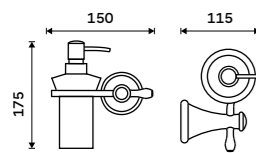

Novinka
1289 / 53,30 LA 19031KU-80

Dávkovač tekutého mýdla
Nádobka keramická. Pumpička plast.
Objem 300ml. Staroměď.