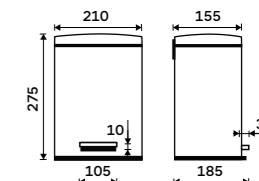

Koš odpadkový
Tiché dovírání. Vyjímatelná nádoba 5l.
Černá matná. Ocel.
Novinka
879 / 36,30 KOS 11005-90