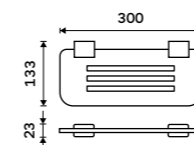

1099 / 45,40

Ki X330-26

Police 400 mm
PLEXIGLAS matný, Chrom.