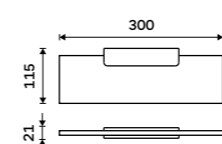

Police IXI 300 mm

PLEXIGLAS matný. Černá matná.

1199 / 49,50

MAC X330-C-90