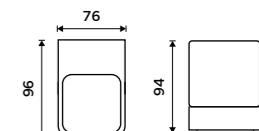

NÁHRADNÍ DÍLY

Nádobka dávkovače
Matné sklo.

459 / 19,00 1029H

Nádobka dávkovače
Matné sklo.

459 / 19,00 1029C-Ki

Nádobka dávkovače
Matné sklo.

459 / 19,00 1029C-Ki

Mýdlenka
Matné sklo.

459 / 19,00 1059C-Ki

Sklenka
Matné sklo.

459 / 19,00 1058H

Sklenka
Matné sklo.

459 / 19,00 1058C-Ki

Dávkovácí pumpička
Plast. Chrom.

189 / 7,80 1028Z-26

Dávkovácí pumpička
Mosaz. Chrom.

429 / 17,70 1028T-26

Dávkovácí pumpička
Plast. Chrom.

189 / 7,80 1028Z-26

Dávkovácí pumpička
Mosaz. Chrom.

429 / 17,70 1028T-26