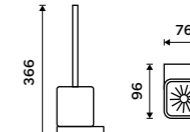

**979 / 40,50** NK 30058K-26

**Toaletní WC kartáč**  
Nádobka keramická. Chrom.

**Novinka**  
**2099 / 86,70** NK 30094K-26

**Toaletní WC kartáč**  
Nádobka keramická. Chrom.

**1249 / 51,60** NK 30094KN-26