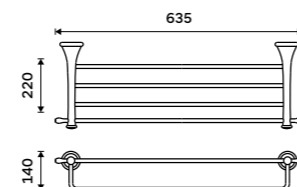

**1599 / 66,10** LA 19046D-26

**Držák na ručníky dvojitý 635 mm**  
Chrom.

**1659 / 68,60** LA 19061D-26

**Police na ručníky 635 mm**  
S hrazdou na ručník. Chrom.

**2889 / 119,40** LA 19063-26

**Dávkovač tekutého mýdla**  
Nádobka keramická. Pumpička plast.  
Objem 280ml. Staromosaz.