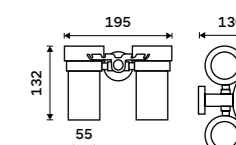

NÁHRADNÍ DÍLY

189 / 7,80 1028Y-26

429 / 17,70 1028T-26

459 / 19,00 1029W

459 / 19,00 1059W

459 / 19,00 1058W

NÁHRADNÍ DÍLY