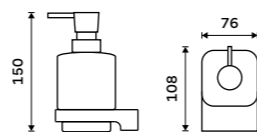

Dvojitý držák pohárku a dávkovače

Matné sklo. Chrom. Pumpa plast.

Novinka
1999 / 82,60 MA 2905831C-26