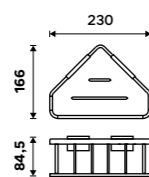

Polička k vaně a do sprchového koutu.
Nerez ocel 1.43001. Černá matná. Montáž lepením, vrtáním.
Novinka
1799 / 74,30 Ki-14003-B-90