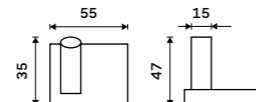

**Háček jednoduchý**  
Chrom.

**349 / 14,40**

KE 22054-26

**Držák na ručníky dvojitý 650 mm**  
Chrom.

**899 / 37,20**

KE 22060D-26

**Držák na ručníky levý 280 mm**  
K montáži do nábytku Chrom.

**729 / 30,10**