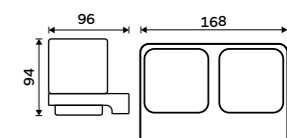

**Dvojitý držák pohárků**

Matné sklo. Černá matná.

**Novinka**  
**2199 / 90,90** MAC 29058D-H-90

**Dvojitý držák pohárků**

Matné sklo. Černá matná.

**Novinka**  
**2199 / 90,90** MAC 29058D-C-90

**NÁHRADNÍ DÍLY**