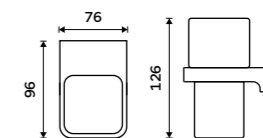

**Mýdlenka**

Matné sklo. Černá matná.

**1179 / 48,70** MAC 29059C-90

**Držák na kartáčky**

Sklenka z matného skla. Černá matná.

**1179 / 48,70** MAC 29058H-90

**Držák na kartáčky**

Sklenka z matného skla. Černá matná.