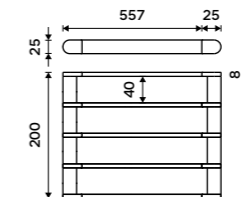

**1489 / 61,50** NA 28046

**Držák na ručníky 557 mm**  
Chrom + černá matná.

**1859 / 76,80** NA 28061

**Police na ručníky 557 mm**  
Chrom + černá matná.

**4139 / 171,00** NA 28062A

**Držák na ručníky dvojitý 425 mm**  
Chrom + černá matná.