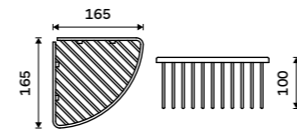

Drátěná rohová polička

Polička k vaně a do sprchového koutu.
Nerez ocel 1.4301. Vysoký lesk.

879 / 36,30 AX 506-26