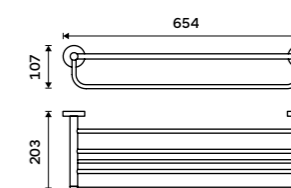

2299 / 95,00

UNM 13063-10

Držák na ručníky dvojitý 655 mm
S hrazdou na ručník. Broušená nerez.