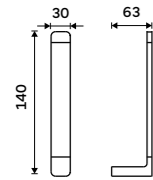

Novinka
899 / 37,20 MAB 29055R-05

Držák na toaletní papír
Bílá matná.