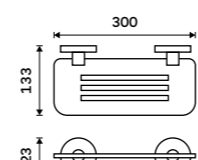

1059 / 43,80 UN X330-26

Police 400 mm
PLEXIGLAS matný. Chrom.