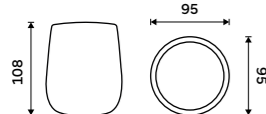

**Pohárek na kartáčky**

Pohárek keramický. Tmavě šedý mat.  
"Soft touch" povrch.

**Novinka**  
269 / 11,10

TA 3158-08

**Dávkovač tekutého mýdla**

Nádobka keramická. Tmavě šedý mat.  
Pumpička plast. Objem 425 ml. "Soft touch" povrch.