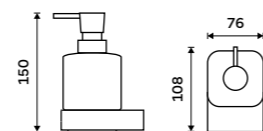

Dávkovač tekutého mýdla
Nádobka z matného skla. Pumpička
mosaz. Objem dávkovače 300 ml.
Chrom.

1379 / 57,00 NK 30031C-T-26