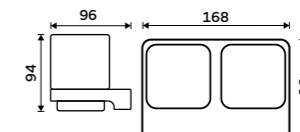

**Mýdlenka**  
Keramická. Chrom.

**889 / 36,70** MA 29059K-26

**Držák na kartáčky**  
Pohárek keramický. Chrom.

**889 / 36,70** MA 29058K-26

**Dvojitý držák pohárků**  
Keramika. Chrom

**Novinka**  
**1699 / 70,20** MA 29058DK-26