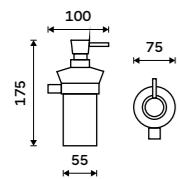

Dávkovač tekutého mýdla

Nádobka keramická. Pumpička mosaz - černá. Objem 280ml. Chrom + černá matná.

Novinka
1259 / 52,00 NA 28031KU-T-b