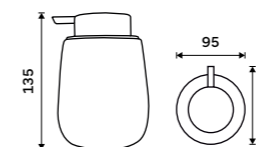

Toaletní WC kartáč

Nádobka keramická. TAUPE mat. Rukojeť nerez ocel. "Soft touch" povrch.

Novinka
599 / 24,80

TA 3194-07