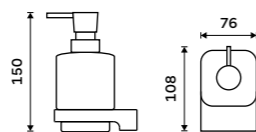

Dávkovač tekutého mýdla

Nádobka z matného skla. Pumpička mosaz. Objem dávkovače 300 ml. Chrom.

1289 / 53,30 MA 29031C-T-26