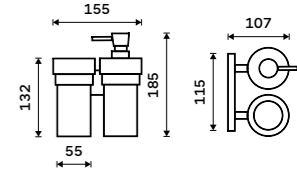

NÁHRADNÍ DÍLY

359 / 14,80 1029K-N

189 / 7,80 1028Y-26

429 / 17,70 1028T-26

359 / 14,80 1058K-N

359 / 14,80 1029K-N

189 / 7,80 1028Y-26

429 / 17,70 1028T-26