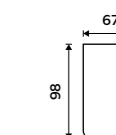

Pohárek na kartáčky
Polyresin. Bílá matná.

289 / 11,90 OM 16058-05