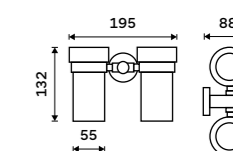

NÁHRADNÍ DÍLY

359 / 14,80 1058KU

359 / 14,80 1058K-N