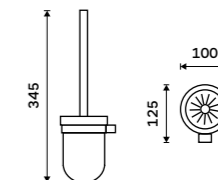

Toaletní WC kartáč
Nádobka keramická. Chrom.

Novinka
899 / 37,20

BR 11094KU-26