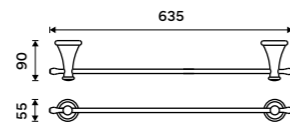

1169 / 48,30 LA 19061-26

Držák na ručníky 250 mm
Chrom.