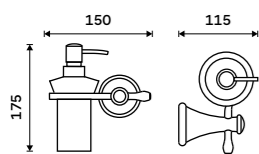

Novinka
1099 / 45,40 LA 19031KU-26

Dávkovač tekutého mýdla
Nádobka keramická. Pumpička plast.
Objem 300ml. Chrom.