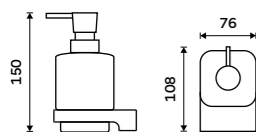

**Sklenka**

Matné sklo.

**459 / 19,00**

1058C-Ki

**Dávkovač tekutého mýdla**  
Nádobka keramická. Pumpička plast.  
Objem 320 ml. Chrom.

**989 / 40,90** MA 29031K-26

**Dávkovač tekutého mýdla**  
Nádobka keramická. Pumpička mosaz.  
Objem 320 ml. Chrom.