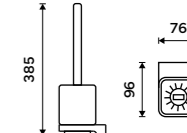

NÁHRADNÍ DÍLY

Toaletní WC kartáč
Mosaz. Bílá matná.

659 / 27,20 1178HR-05

Rukojeť WC kartáče
Mosaz. Bílá matná.

559 / 23,10 1178HR-1-05

Štětiny WC kartáče
Plast. Černá.

129 / 5,30 1178WN-2-62

Nádobka WC kartáče
Matné sklo.

499 / 20,60 1094C-Ki

Nádobka WC kartáče
Keramická.

499 / 20,60 1094KN