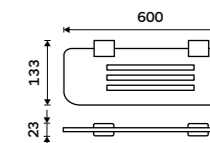

Police IXI 600 mm
PLEXIGLAS matný. Černá matná.
1499 / 61,90   Ki-X360-90