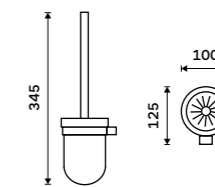

Toaletní WC kartáč
Nádobka z matného skla. Kartáč černý. Chrom + černá matná.

1289 / 53,30 NA 28094WN-b