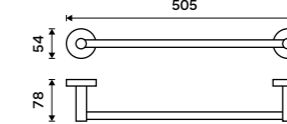

**799 / 33,00**

UN 13054-5-26

**Držák na ručníky 355 mm**  
Chrom.

**589 / 24,30**

UN 13035-26

**Držák na ručníky 505 mm**  
Chrom.

**699 / 28,90**

UN 13046-26