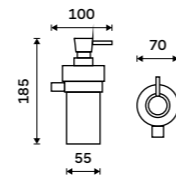

Dávkovač tekutého mýdla
Matné sklo. Pumpička plast - chrom.
Objem 250 ml. Chrom + černá matná.

999 / 41,30 NA 28031W