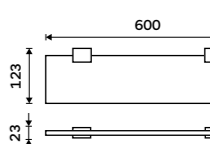

Police 600 mm
PLEXIGLAS matný. Černá matná.
1569 / 64,80   Ki-X360-C-90