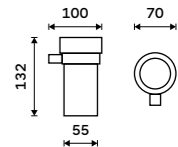

NÁHRADNÍ DÍLY

459 / 19,00 1029W

499 / 20,60 1028T-90

459 / 19,00 1029W

189 / 7,80 1028Z-26

429 / 17,70 1028T-26

459 / 19,00 1059W

459 / 19,00 1058W

NÁHRADNÍ DÍLY