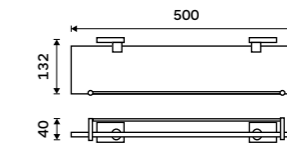

Sklo police 500 mm
EXTRAWHITE 8 mm.

469 / 19,40 1091B-50

319 / 13,20 UN 1001S-40-26