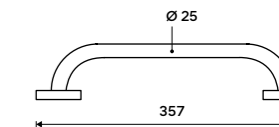

**2299 / 95,00** UN 13063A-26

**Tyč s jezdcem na sprchu**  
Celokovová. Chrom.

**1799 / 74,30** UN 13015-26

**Madlo 357 mm**  
Přidržovací madlo k vaně a do sprchového koutu. Chrom.

**859 / 35,50** UN 13035BM-26