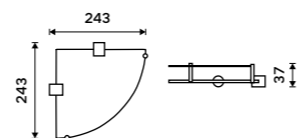

899 / 37,20 BR 11091RBX-26

Police s ohrádkou 300 mm
Matné sklo EXTRAWHITE 8 mm. Chrom.

859 / 35,50 BR 11091BX-30-26