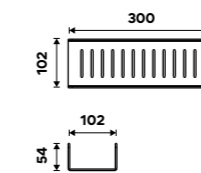

Police do koupelny k nalepení.  
Hliník. Černá matná. Montáž lepením.  
**Novinka**  
999 / 41,30 2091X-30-90

Police do koupelny k nalepení.  
Hliník. Černá matná. Montáž lepením.  
**Novinka**  
899 / 37,20 2091-H-30-90