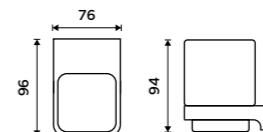

Dvojitý držák pohárků
Keramika. Chrom

Novinka
1699 / 70,20 MA 29058DK-26