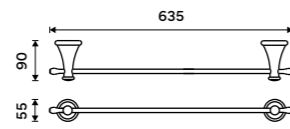

1559 / 64,40 LA 19061-80

Držák na ručníky 250 mm
Staroměď.