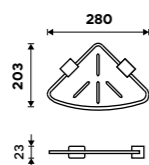

Police rohová IXI
PLEXIGLAS matný, Chrom.
Novinka
1099 / 45,40

Ki X208-26

Police rohová IXI
PLEXIGLAS matný, Chrom.