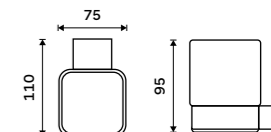

NÁHRADNÍ DÍLY

Dávkovácí pumpička
Plast. Chrom.

189 / 7,80 1028Z-26

Dávkovácí pumpička
Mosaz. Chrom.

429 / 17,70 1028T-26

Mýdlenka
Keramická.

359 / 14,80 1059Ki

Pohárek na kartáčky
Keramický.

359 / 14,80 1058Ki

Nádobka dávkovače
Keramická.

359 / 14,80 1029Ki

Dávkovácí pumpička
Plast. Chrom.

189 / 7,80 1028Z-26

Dávkovácí pumpička
Mosaz. Chrom.

429 / 17,70 1028T-26

Mýdlenka
Matné sklo.

459 / 19,00 1059C-Ki

Sklenka
Matné sklo.

459 / 19,00 1058C-Ki

Nádobka dávkovače
Matné sklo.

459 / 19,00 1029C-Ki