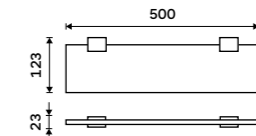

Police 600 mm
Matné sklo EXTRAWHITE 8 mm. Chrom.

999 / 41,30   Kí 14091B-60-26