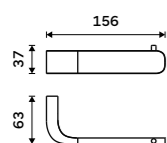

**Držák na ručníky 232 mm**  
Černá matná.

**1199 / 49,50** NKC 30060-90

**Držák na ručníky 382 mm**  
Černá matná.

**1489 / 61,50** NKC 30035-90

**Držák na ručníky 482 mm**  
Černá matná.

**1689 / 69,80** NKC 30046-90