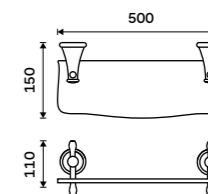

2399 / 99,10 LA 19091UK-50-65

Police 500 mm
Sklo čiré. Staromosaz.