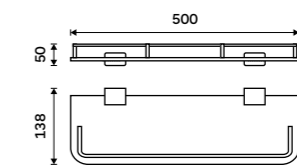

Police s ohrádkou 600 mm
Matné sklo. Chrom.

1299 / 53,70   Kí 14091AX-60-26