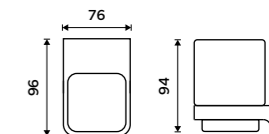

NÁHRADNÍ DÍLY

Mýdlenka
Matné sklo.

459 / 19,00

1059C-Ki

Sklenka
Matné sklo.

459 / 19,00

1058H

Sklenka
Matné sklo.

459 / 19,00

1058C-Ki