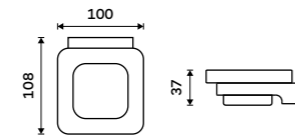

Mýdlenka

Matné sklo. Chrom.

979 / 40,50

MA 29059C-26

NÁHRADNÍ DÍLY

Sklenka

Matné sklo.

459 / 19,00

1058H

Sklenka

Matné sklo.

459 / 19,00

1058C-Ki

Mýdlenka

Matné sklo.

459 / 19,00

1059C-Ki