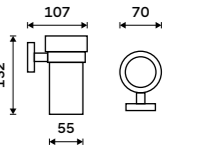

NÁHRADNÍ DÍLY

Pohárek na kartáčky
Keramický.

359 / 14,80 1058KU

Pohárek na kartáčky
Keramický.

359 / 14,80 1058K-N