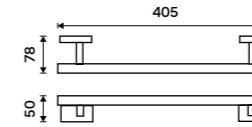

**789 / 32,60**

KE 22060P-26

**Držák na ručníky 405 mm**  
Chrom.

**899 / 37,20**

KE 22035-26

**Držák na ručníky 505 mm**  
Chrom.

**999 / 41,30**

KE 22046-26