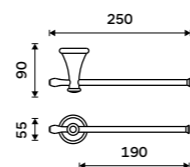

**Držák na ručníky 515 mm**  
Staromosaz.

**1499 / 61,90** LA 19046-65

**Držák na ručníky 635 mm**  
Staromosaz.

**1559 / 64,40** LA 19061-65

**Držák na ručníky 250 mm**  
Staromosaz.

**929 / 38,40** LA 19060-65