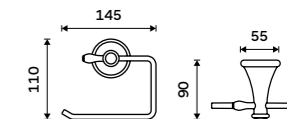

**499 / 20,60** 1094KU

**Nádobka WC kartáče**  
Keramická. Bílá.

**599 / 24,80** 1094LA

**Držák na toaletní papír**  
Chrom.

**849 / 35,10** LA 19055-26

**Držák na ručníky 415 mm**  
Chrom.

**1099 / 45,40** LA 19035-26