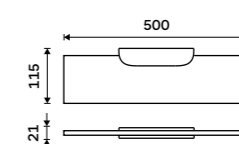

Police IXI 500 mm

PLEXIGLAS matný. Černá matná.

1399 / 57,80

NKC X350-C-90