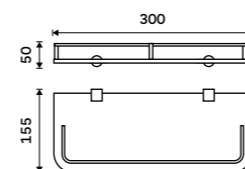

799 / 33,00 BR 11091AX-30-26

Police s ohrádkou 400 mm
Matné sklo. Chrom.