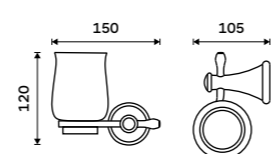

899 / 37,20 LA 19058K-26

Toaletní WC kartáč
Nádobka keramická. Chrom.