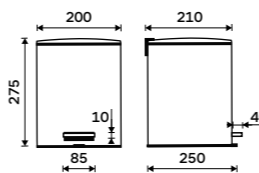

Koš odpadkový
Koš odpadkový s vyjímatelnou nádobkou.
Objem 5l. Bílá matná. Ocel.
799 / 33,00 KOS 9005-05