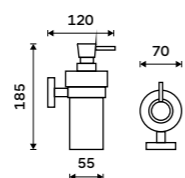

NÁHRADNÍ DÍLY

429 / 17,70 1028T-26

189 / 7,80 1028Y-26

429 / 17,70 1028T-26

359 / 14,80 1029KU

359 / 14,80 1029K-N