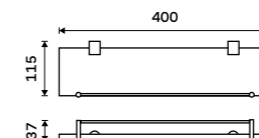

Police s ohrádkou 500 mm
Matné sklo EXTRAWHITE 8 mm. Chrom.

959 / 39,60 BR 11091BX-50-26