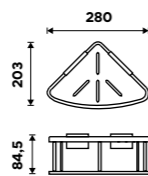

Polička k vaně a do sprchového koutu.
Nerez ocel 1.43001. Chrom. Montáž lepením, vrtáním.
Novinka
1599 / 66,10 Ki 14008-B-26