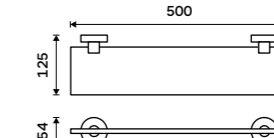

Police 600 mm
Matné sklo EXTRAWHITE 8 mm. Chrom.

899 / 37,20 UN 13091B-60-26