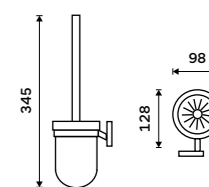

Držák na toaletní papír dvojitý
Chrom.

889 / 36,70 KE 22055MD-26

Držák na toaletní papír
Chrom.

689 / 28,50 KE 22055-26

1299 / 53,70 KE 22094K-26

1699 / 70,20 KE 22094W-26

999 / 41,30 KE 22094WN-26

NÁHRADNÍ DÍLY

459 / 19,00 1178W-26

459 / 19,00 1178W-26

249 / 10,30 1178WN-26

119 / 4,90 1178Ki-2

119 / 4,90 1178Ki-2

139 / 5,70 1178WN-1-26

159 / 6,60 1178W-3

159 / 6,60 1178W-3

159 / 6,60 1178W-3

119 / 4,90 1178Ki-3

119 / 4,90 1178Ki-3

129 / 5,30 1178WN-2-62

129 / 5,30 1178WN-2-62

129 / 5,30 1178W-2-62

129 / 5,30 1178WN-2-62

699 / 28,90 1094PA

1099 / 45,40 1094W

699 / 28,90 1094WN