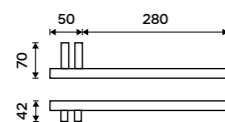

729 / 30,10

KE 22060AP-26

Držák na ručníky levý 280 mm
Chrom.