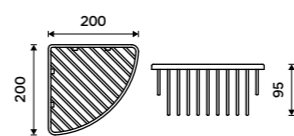

Drátěná rohová polička

Polička k vaně a do sprchového koutu.
Nerez ocel 1.4301. Vysoký lesk.

889 / 36,70 BO 303N-26