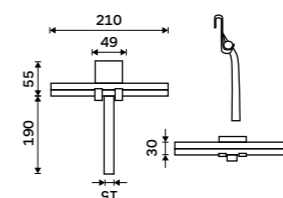

Závěsná sprchová stěrka

Kovová stěrka, povrch silikonový.

399 / 16,50

UN 3012-04