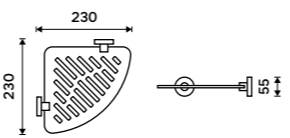

999 / 41,30 UN X212-26

Police 300 mm
PLEXIGLAS matný. Chrom.