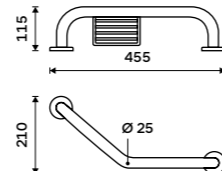

Madlo lomené s mýdelníkem

Přidržovací madlo k vaně a do sprchového koutu. Leštěná nerez ocel 1.4301.

899 / 37,20

BM 7035LZ-18