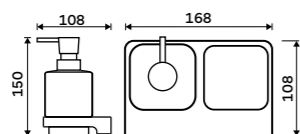

NÁHRADNÍ DÍLY

Nádobka dávkovače

Keramická.

359 / 14,80

1029Ki

Pohárek na kartáčky

Keramický.

359 / 14,80

1058Ki

Dávkovací pumpička

Mosaz. Černá matná.

499 / 20,60

1028T-90

Nádobka dávkovače

Keramická.

359 / 14,80

1029Ki

Dávkovací pumpička

Mosaz. Černá matná.

499 / 20,60

1028T-90