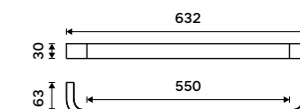

1999 / 82,60 NKC 30061-90

Háček
Černá matná.