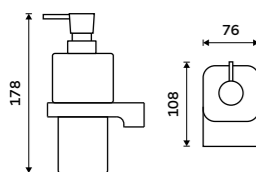

◀ MA 29031H-T-26, Dávkovač tekutého mýdla  
1289 / 53,30

**Dávkovač tekutého mýdla**

Nádobka z matného skla. Pumpička plast. Objem dávkovače 290 ml. Chrom.

**1089 / 45,00** MA 29031H-26**Dávkovač tekutého mýdla**