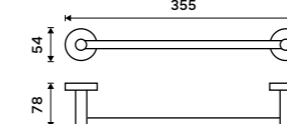

**799 / 33,00**

UN 13054-5-26

**Držák na ručníky 355 mm**  
Chrom.

**589 / 24,30**

UN 13035-26

**Držák na ručníky 505 mm**  
Chrom.

**699 / 28,90**

UN 13046-26