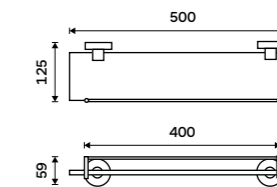

1159 / 47,90 UN 13091BX-50-26

Sklo police 500 mm
EXTRAWHITE 8 mm.
469 / 19,40 1091B-50

Ohrádka 400 mm
Skla do 8mm. Chrom.
319 / 13,20 UN 1001S-40-26