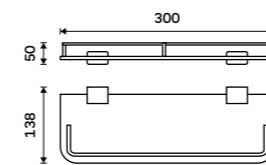

**Police s ohrádkou 300 mm**  
Matné sklo. Chrom.

**999 / 41,30**      Kí 14091AX-30-26

**Police s ohrádkou 400 mm**  
Matné sklo. Chrom.

**1099 / 45,40**      Kí 14091AX-40-26

**Police s ohrádkou 500 mm**  
Matné sklo. Chrom.