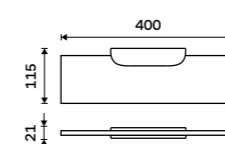

NKC X330-C-90

**Police IXI 400 mm**

PLEXIGLAS matný. Černá matná.

**1299 / 53,70**

NKC X340-C-90

**Police IXI 500 mm**

PLEXIGLAS matný. Černá matná.

**1399 / 57,80**