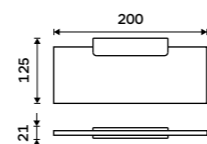

1091B-60

**Police černá IXI 200 mm**

PLEXIGLAS matný. Černá matná.

**1099 / 45,40**

MAC X320-C-90

**Police IXI 300 mm**

PLEXIGLAS matný. Černá matná.

**1199 / 49,50**