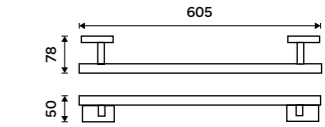

1199 / 49,50

KE 22061-26

Držák na ručníky dvojitý 505 mm
Chrom.