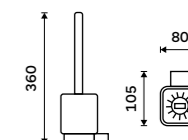

**1159 / 47,90**

Ki 14094KN-26

**Toaletní WC kartáč**  
Nádobka z matného skla. Chrom.

**1299 / 53,70**

Ki 14094CN-26

**Toaletní WC kartáč**  
Nádobka z matného skla. Chrom.

**1699 / 70,20**

Ki 14094CN-HR-26