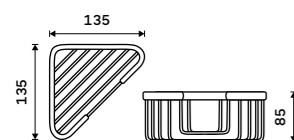

Drátěná polička

Polička k vaně a do sprchového koutu.
Nerez ocel 1.4301. Vysoký lesk.

589 / 24,30 OP 108N-26