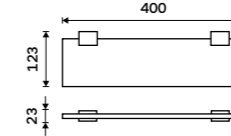

Police 500 mm
Matné sklo EXTRAWHITE 8 mm. Černá matná.

1059 / 43,80 Ki-14091B-50-90