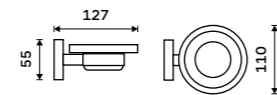

Držák na kartáčky

Sklenka z matného skla. Broušená nerez.

699 / 28,90

UNM 13058W-10