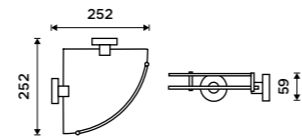

1159 / 47,90 UN 13091RBX-26

NÁHRADNÍ DÍLY

Sklo police rohové
EXTRAWHITE 8 mm.
539 / 22,30 1091RB

Ohrádka rohová
Skla do 8mm. Chrom.
289 / 11,90 UN 1001SR-26