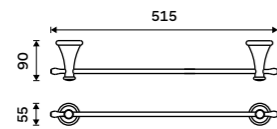

1169 / 48,30 LA 19046-26

Držák na ručníky 635 mm
Chrom.