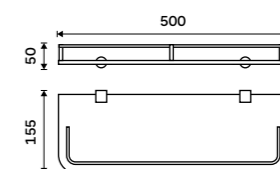

1039 / 42,90 BR 11091AX-50-26

Police s ohrádkou 600 mm
Matné sklo. Chrom.