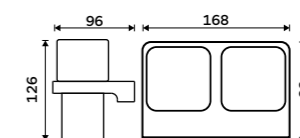

Dvojitý držák pohárků

Matné sklo. Černá matná.

Novinka
2199 / 90,90 MAC 29058D-C-90