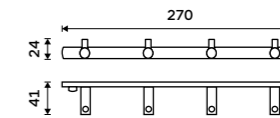

599 / 24,80 BR 11104-26

Šestiháček jednoduchý
Chrom.