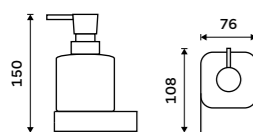

**189 / 7,80** 1028Z-26

**Dávkovácí pumpička**  
Mosaz. Chrom.

**429 / 17,70** 1028T-26

**Dávkovač tekutého mýdla**  
Nádobka keramická. Pumpička plast.  
Objem 320 ml. Chrom.

**1079 / 44,60** NK 30031K-26