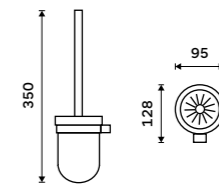

Toaletní WC kartáč

Nádobka keramická. Kartáč černý. Chrom + černá matná.

Novinka
1289 / 53,30 NA 28094KU-b