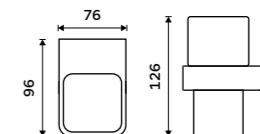

Držák na kartáčky
Sklenka z matného skla. Černá matná.

1269 / 52,40 NKC 30058C-90