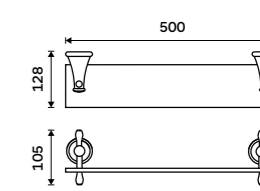

1139 / 47,10 LA 19091-26

NÁHRADNÍ DÍLY

314 / 13,00 1091LA