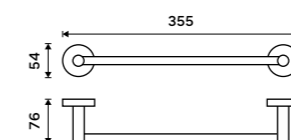

**Háček**  
Broušená nerez.

**169 / 7,00**

UNM 13054L-10

**Držák na ručníky 355 mm**  
Broušená nerez.

**749 / 30,90**

UNM 13035-10

**Držák na ručníky 505 mm**  
Broušená nerez.

**819 / 33,80**