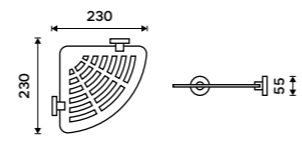

Police rohová IXI

PLEXIGLAS matný. Broušená nerez.

1099 / 45,40

UNM X211-10