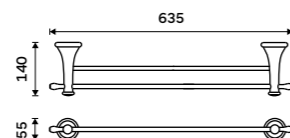

1999 / 82,60 LA 19061D-80

Police na ručníky 635 mm
S hrazdou na ručník. Staroměď.