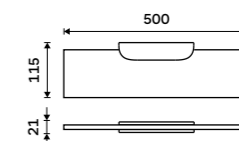

NKC 30091B-40-90

**Police 500 mm**

Matné sklo EXTRAWHITE 8 mm. Černá matná.

**1199 / 49,50**

NKC 30091B-50-90

**Police 600 mm**

Matné sklo EXTRAWHITE 8 mm. Černá matná.

**1259 / 52,00**