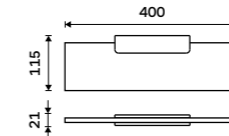

Police 500 mm
Matné sklo EXTRAWHITE 8 mm. Chrom.

1099 / 45,40 MA 29091B-50-26