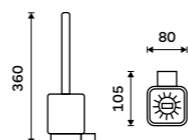

Ki 14055E-26

**Toaletní WC kartáč**  
Nádobka keramická. Chrom.

**1769 / 73,10**

Ki 14094K-26

**Toaletní WC kartáč**  
Nádobka keramická. Chrom.

**1559 / 64,40**

Ki 14094KN-HR-26

**Toaletní WC kartáč**  
Nádobka keramická. Chrom.