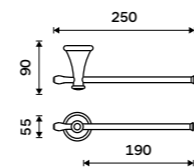

749 / 30,90 LA 19060-26

Police 300 mm
Polička z bílého umělého kamene. Chrom.