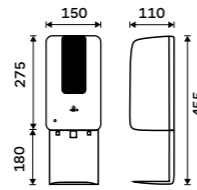

Bezdotykový zásobník dezinfekčního roztoku
Objem 1200 ml. Plast ABS. Bílý. Montáž lepením, vrtáním.

1889 / 78,10 HPU 31S-DR-O