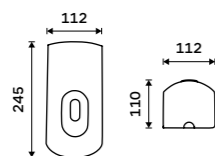

Zásobník na dezin. gel nebo tek. mýdlo
Objem 1000 ml. Plast ABS. Stříbrná metalická.

899 / 37,20 HP 9531-M-04

NÁHRADNÍ DÍLY

Pumpa na dezinfekci
Plast.

289 / 11,90 1028HP-DR

Pumpa na mýdlo, gel
Plast.

289 / 11,90 1028HP-M