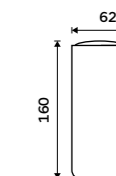

Dávkovač tekutého mýdla
Polyresin. Pumpička plast - chrom. Bílá matná.

499 / 20,60 OM 16031-05