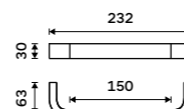

**Držák na ručníky 232 mm**  
Černá matná.

**1199 / 49,50** NKC 30060-90

**Držák na ručníky 382 mm**  
Černá matná.

**1489 / 61,50** NKC 30035-90

**Držák na ručníky 482 mm**  
Černá matná.

**1689 / 69,80** NKC 30046-90