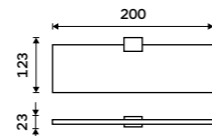

Police 200 mm
Matné sklo EXTRAWHITE 8 mm. Chrom.

499 / 20,60   Kí 14091B-1U-20-26

Police 300 mm
Matné sklo EXTRAWHITE 8 mm. Chrom.

859 / 35,50   Kí 14091B-30-26