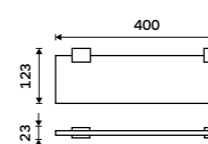

Police IXI 400 mm
PLEXIGLAS matný. Černá matná.
1259 / 52,00   Ki-X340-C-90