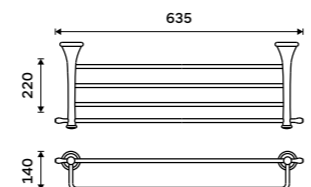

3469 / 143,30 LA 19063-80