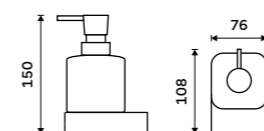

Mýdlenka
Matné sklo. Chrom.

1069 / 44,20 NK 30059C-26