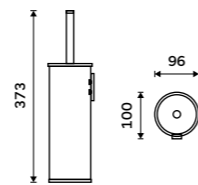

Držák na toaletní papír
Broušená nerez.
559 / 23,10 UNM 13055-10