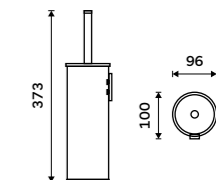

Držák na toaletní papír
Chrom.

639 / 26,40 UN 13055M-26