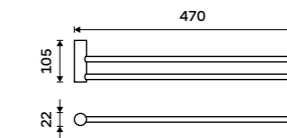

**599 / 24,80** BR 11035-26

**Držák na ručníky 470 mm**  
Chrom.

**699 / 28,90** BR 11046-26

**Držák na ručníky dvojitý 470 mm**  
Chrom.

**899 / 37,20** BR 11046D-26

**Držák na ručníky dvojitý 635 mm**  
Chrom.