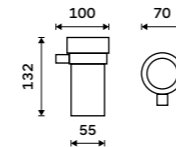

NÁHRADNÍ DÍLY

459 / 19,00 1029W

459 / 19,00 1059W

459 / 19,00 1058W

189 / 7,80 1028Y-26

429 / 17,70 1028T-26