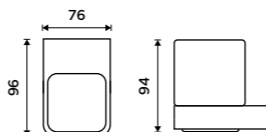

Toaletní WC kartáč
Nádobka keramická. Chrom.

Novinka
2099 / 86,70 NK 30094K-26