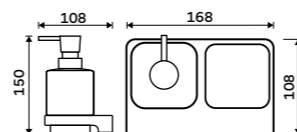

Dvojitý držák pohárku a dávkovače

Matné sklo. Chrom. Pumpa mosaz.

Novinka
2199 / 90,90 MA 2905831C-T-26