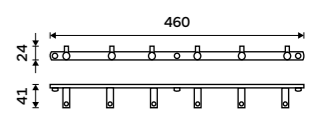

839 / 34,70 BR 11109-26

Trojháček s dvojitými háčky
Chrom.