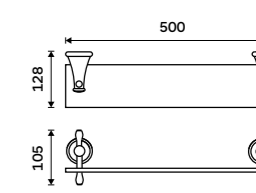

1369 / 56,60 LA 19091-80

NÁHRADNÍ DÍLY

Sklo police 500 mm
Sklo čiré.

314 / 13,00 1091LA