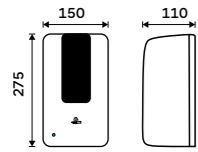

Bezdotykový zásobník dezinfekčního roztoku
Objem 1200 ml. Plast ABS. Bílý. Montáž lepením, vrtáním.

1789 / 73,90 HPU 31S-DR