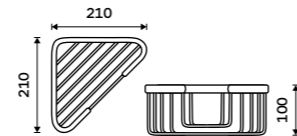

Drátěná polička

Polička k vaně a do sprchového koutu.
Nerez ocel 1.4301. Vysoký lesk.

769 / 31,80 OP 107-26