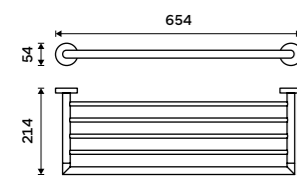

1599 / 66,10 UN 13062A-26

Police na ručníky 655 mm
S hrazdou na ručník. Chrom.