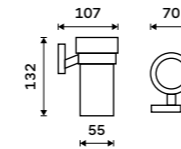

Držák na kartáčky dvojité
Pohárky keramické. Chrom.

1399 / 57,80 KE 22058DKN-26