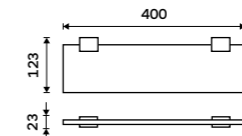

Police 500 mm
Matné sklo EXTRAWHITE 8 mm. Chrom.

959 / 39,60   Kí 14091B-50-26