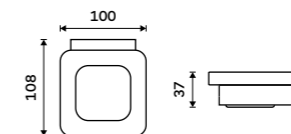

Držák na kartáčky
Sklenka z matného skla. Černá matná.

1269 / 52,40 NKC 30058H-90