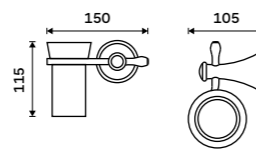

Novinka
1059 / 43,80 LA 19058KU-80

Držák na kartáčky
Pohárek keramický. Staroměď.