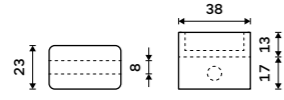

Police rohová
Matné sklo EXTRAWHITE 8 mm. Černá matná.

1099 / 45,40 Ki-14091RB-90