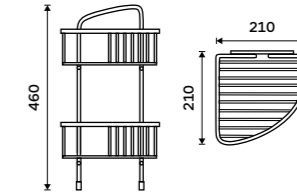

Drátěná rohová police dvoupatrová

Polička k vaně a do sprchového koutu.
Nerez ocel 1.4301. Vysoký lesk.

2699 / 111,50 OP 121D-26