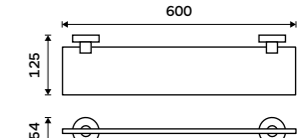

NÁHRADNÍ DÍLY

Sklo police rohové
EXTRAWHITE 8 mm.

539 / 22,30 1091RB

Sklo police 200 mm
EXTRAWHITE 8 mm.

299 / 12,40 1091B-20

Sklo police 300 mm
EXTRAWHITE 8 mm.

359 / 14,80 1091B-30

Sklo police 400 mm
EXTRAWHITE 8 mm.

429 / 17,70 1091B-40

Sklo police 500 mm
EXTRAWHITE 8 mm.

469 / 19,40 1091B-50

Sklo police 600 mm
EXTRAWHITE 8 mm.

539 / 22,30 1091B-60

NÁHRADNÍ DÍLY