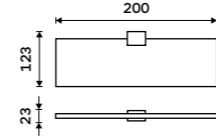

Police 300 mm
Matné sklo EXTRAWHITE 8 mm. Černá matná.

959 / 39,60 Ki-14091B-30-90