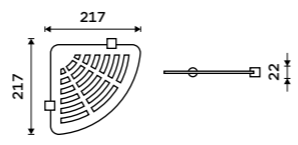

**1199 / 49,50** NA X360

**Police rohová IXI**  
PLEXIGLAS matný. Chrom.  
**Novinka**  
**799 / 33,00** BR X208-26

**Police rohová IXI**  
PLEXIGLAS matný. Chrom.  
**799 / 33,00** BR X212-26

**Police rohová IXI**  
PLEXIGLAS matný. Chrom.  
**799 / 33,00** BR X211-26