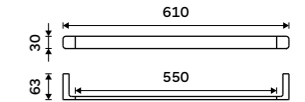

Novinka
1899 / 78,50 MAB 29061-05

Háček
Bílá matná.