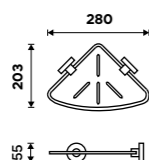

Novinka
999 / 41,30 UN X208-26

Police rohová IXI
PLEXIGLAS matný. Chrom.