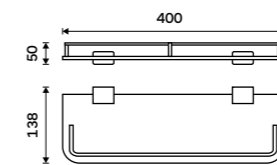

**Police s ohrádkou 300 mm**  
Matné sklo. Chrom.

**999 / 41,30**      Kí 14091AX-30-26

**Police s ohrádkou 400 mm**  
Matné sklo. Chrom.

**1099 / 45,40**      Kí 14091AX-40-26

**Police s ohrádkou 500 mm**  
Matné sklo. Chrom.