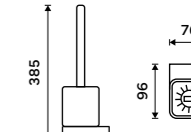

NÁHRADNÍ DÍLY

359 / 14,80 1029Ki

359 / 14,80 1059Ki

359 / 14,80 1058Ki

189 / 7,80 1028Z-26

429 / 17,70 1028T-26