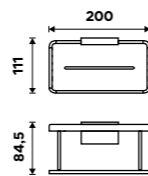

Polička k vaně a do sprchového koutu.
Nerez ocel 1.43001. Chrom. Montáž lepením, vrtáním.
Novinka
1299 / 53,70 Ki 14015-B-26