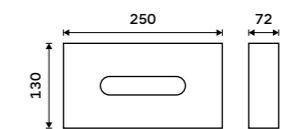

839 / 34,70 UN 9010N-18

Zásobník papírových kapesníků
Pro 100 ks kapesníků. Broušená nerez ocel 1.4301.