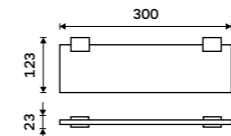

**Police 300 mm**  
Matné sklo EXTRAWHITE 8 mm. Chrom.

**859 / 35,50**      Kí 14091B-30-26

**Police 400 mm**  
Matné sklo EXTRAWHITE 8 mm. Chrom.

**899 / 37,20**      Kí 14091B-40-26

**Police 500 mm**  
Matné sklo EXTRAWHITE 8 mm. Chrom.