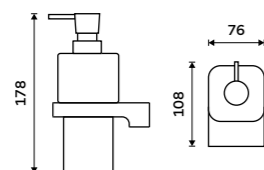

NÁHRADNÍ DÍLY

Nádobka dávkovače
Matné sklo.

459 / 19,00

1029C-Ki

Nádobka dávkovače
Matné sklo.

459 / 19,00

1029H

Dávkovací pumpička
Mosaz. Bílá matná.

499 / 20,60

1028T-05