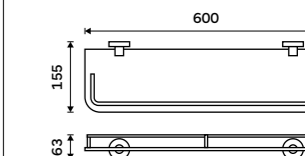

1299 / 53,70 UN 13091AX-60-26