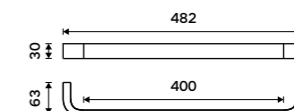

**1289 / 53,30** NK 30035-26

**Držák na ručníky 482 mm**  
Chrom.

**1489 / 61,50** NK 30046-26

**Držák na ručníky 632 mm**  
Chrom.

**1699 / 70,20** NK 30061-26

**Háček**  
Chrom.

**399 / 16,50** NK 30054-26