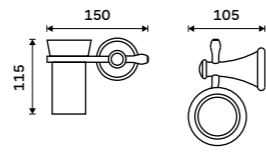

Novinka
1059 / 43,80 LA 19058KU-65

Držák na kartáčky
Pohárek keramický. Staromosaz.