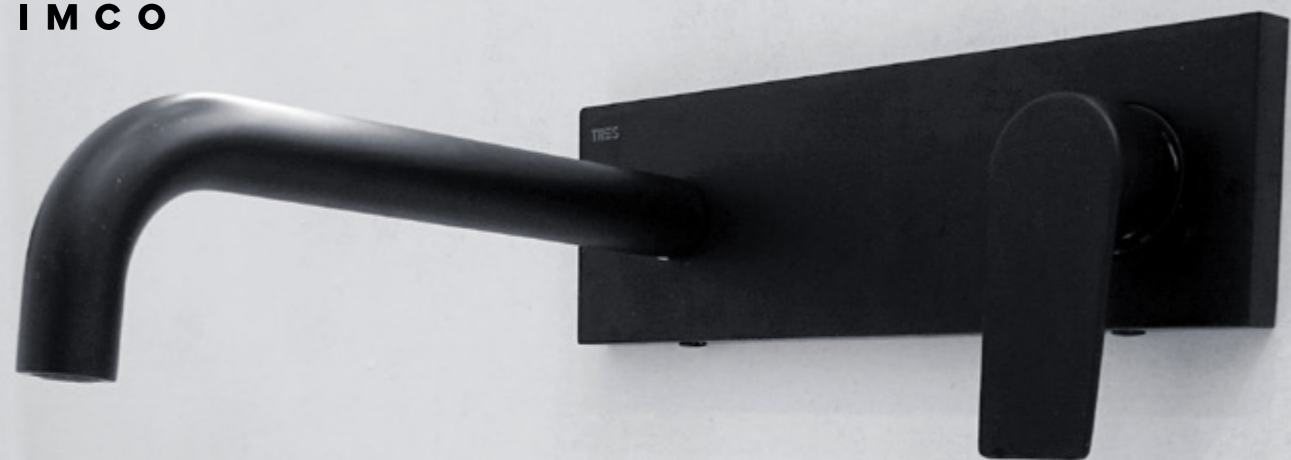

Vestavěné dávkovače

chrom / černá

Umyvadla v koupelnách a dřezy v kuchyních jsou jednoznačně nejpoužívanějšími zařízeními vašeho obydlí. Čas i práci Vám ušetří vestavěný dávkovač na tekuté mýdlo nebo prostředek na mytí nádobí.

více na nimco.cz