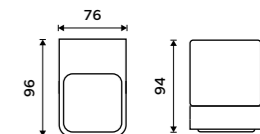

NÁHRADNÍ DÍLY

Mýdlenka
Matné sklo.

459 / 19,00 1059C-Ki

Sklenka
Matné sklo.

459 / 19,00 1058H

Sklenka
Matné sklo.

459 / 19,00 1058C-Ki