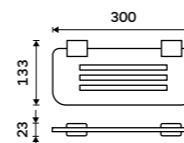

Police IXI 300 mm
PLEXIGLAS matný. Černá matná.
1199 / 49,50   Ki-X330-90