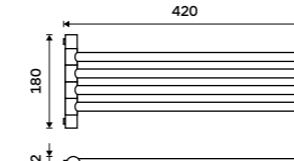

1599 / 66,10 BR 11096-4-26