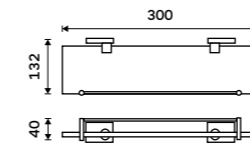

Sklo police 300 mm
EXTRAWHITE 8 mm.

359 / 14,80 1091B-30