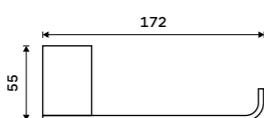

Držák na toaletní papír
Chrom.

789 / 32,60

Ki 14055E-26