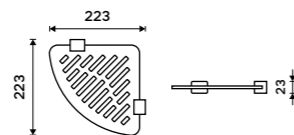

1099 / 45,40

Ki X212-26

Police rohová IXI
PLEXIGLAS matný, Chrom.