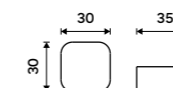

**1189 / 49,10** MA 29035-26

**Držák na ručníky 460 mm**  
Chrom.

**1389 / 57,40** MA 29046-26

**Držák na ručníky 610 mm**  
Chrom.

**1599 / 66,10** MA 29061-26

**Háček**  
Chrom.

**399 / 16,50** MA 29054-26