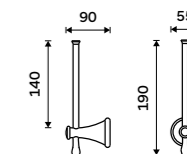

**Novinka**  
**1599 / 66,10** LA 19094KU-26

**Toaletní WC kartáč**  
Nádobka keramická. Chrom.

**1599 / 66,10** LA 19094K-26

**Držák na toaletní papír rezervní**  
Chrom.

**749 / 30,90** LA 19055R-26

**NÁHRADNÍ DÍLY**