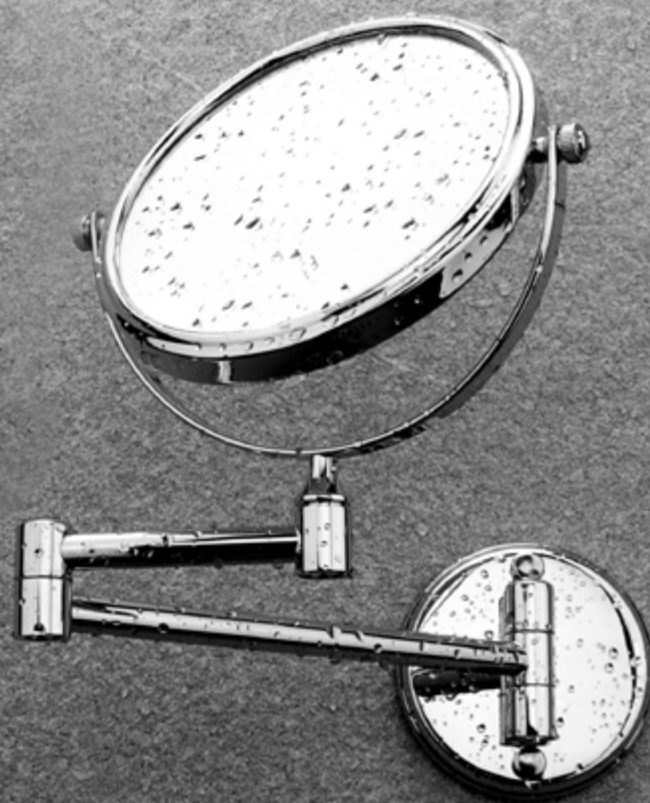

Výstavní panel
No.21

Výstavní panel
No.017

Kosmetická zrcátka

chrom

Nelíbí se vám velká zrcadla, nebo se do vaší koupelny jednoduše žádné takové nevejde? Dopřejte si větší komfort se zvětšovací výsuvným zrcátkem, připevněným ke zdi. Zrcátko je velmi praktické. Aby plnilo svou funkci, mnoho místa nepotřebuje.

vicoe.nimco.cz

H59
Brass

Zn

ZR 6992N-26, Kosmetické zvětšovací zrcátko
889 / 36,70

Kosmetické zvětšovací zrcátko

Otočné, naklápěcí 15 cm, 3x zvětšovací.
Mosaz, zinková slitina. Chrom.

1179 / 48,70 ZR 3992B-26

Kosmetické zvětšovací zrcátko

Otočné, naklápěcí 20 cm, 3x zvětšovací.
Mosaz, zinková slitina. Chrom.

1099 / 45,40 ZR 8992B-26

Kosmetické zvětšovací zrcátko

Otočné, naklápěcí 15 cm, 3x zvětšovací.
Mosaz, zinková slitina. Chrom.

889 / 36,70 ZR 6992N-26

Kosmetické zvětšovací zrcátko

Otočné, naklápěcí 15 cm, 3x zvětšovací.
Mosaz, zinková slitina. Chrom.

969 / 40,00 ZR 3892B-26