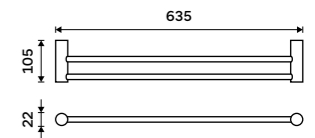

999 / 41,30 BR 11061D-26

Držák na ručníky otočný 420 mm
Se dvěma rameny. Chrom.