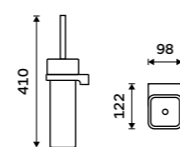

**Pohárek na kartáčky**  
Keramický.

**359 / 14,80** 1058Ki

**Dávkovácí pumpička**  
Plast. Chrom.

**189 / 7,80** 1028Z-26

**Dávkovácí pumpička**  
Mosaz. Chrom.

**429 / 17,70** 1028T-26

**Toaletní WC kartáč**  
Nádobka keramická. Chrom.  
**Novinka**  
**1999 / 82,60** MA 29094K-26