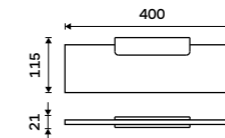

Police 500 mm

Matné sklo EXTRAWHITE 8 mm. Bílá matná.

Novinka

1199 / 49,50

MAB 29091B-50-05