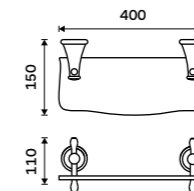

1999 / 82,60 LA 19091UK-40-26

Police 500 mm
Polička z bílého umělého kamene. Chrom.