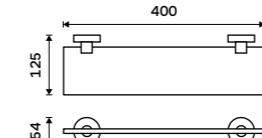

Police 500 mm
Matné sklo EXTRAWHITE 8 mm. Chrom.

859 / 35,50 UN 13091B-50-26