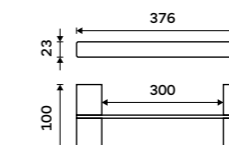

**Držák na ručníky otočný 375 mm**  
Chrom.

**1499 / 61,90**      Ki 14096-26

**Držák na ručníky 210 mm**  
Chrom.

**1099 / 45,40**      Ki 14060-26

**Držák na ručníky dvojitý 376 mm**  
Chrom.

**2099 / 86,70**      Ki 14035D-26