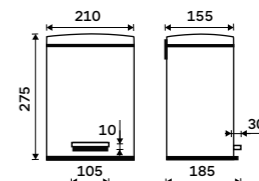

Koš odpadkový
Tiché dovírání. Vyjímatelná nádoba 5l.
Černá matná. Ocel.
799 / 33,00 KOS 8005-90