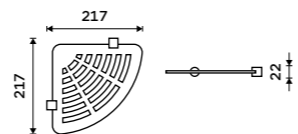

**Police 217 x 217 mm**  
PLEXIGLAS matný. Chrom + černá matná.

**899 / 37,20** NA X212

**Police 217 x 217 mm**  
PLEXIGLAS matný. Chrom + černá matná.

**899 / 37,20** NA X211

**Police 300 mm**  
PLEXIGLAS matný. Chrom + černá matná.