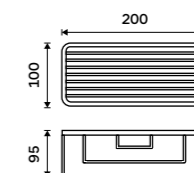

Drátěná polička

Polička k vaně a do sprchového koutu.
Nerez ocel 1.4301. Vysoký lesk.

799 / 33,00 BO 312N-26