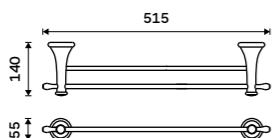

**Sklo police 500 mm**  
Sklo čiré.

**314 / 13,00** 1091LA

**Háček jednoduchý**  
Staroměď.

**569 / 23,50** LA 19054-80

**Držák na ručníky dvojitý 515 mm**  
Staroměď.

**1989 / 82,20** LA 19046D-80

**Držák na ručníky dvojitý 635 mm**  
Staroměď.