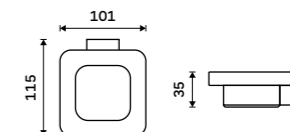

**1099 / 45,40** Ki 14031C-26

**Dávkač tekutého mýdla**  
Nádobka z matného skla. Pumpička mosaz.  
Objem dávkovače 300 ml. Chrom.

**1299 / 53,70** Ki 14031C-T-26

**Mýdlenka**  
Matné sklo. Chrom.

**999 / 41,30** Ki 14059C-26