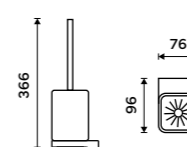

Toaletní WC kartáč
Nádobka keramická. Chrom.
1159 / 47,90 MA 29094KN-26