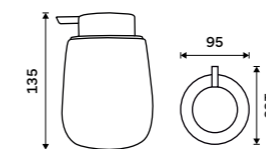

**Novinka**  
269 / 11,10

TA 3158-04

**Dávkovač tekutého mýdla**

Nádobka keramická. Světle šedý mat.  
Pumpička plast. Objem 425 ml. "Soft touch" povrch.

**Novinka**  
389 / 16,10

TA 3131-04

**Toaletní WC kartáč**