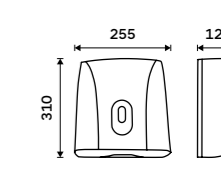

Zásobník na skládané papírové ručníky
Plast ABS. Stříbrná metalická.

999 / 41,30 HP 9580-04