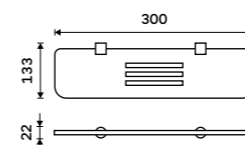

799 / 33,00 BR X330-26

Police 400 mm
PLEXIGLAS matný. Chrom.