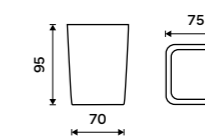

Set dávkovač, mýdlenka a pohárek

Dárkové balení. Polyresin, bambus. Bílá matná.

1199 / 49,50

BA 28000SET-05

NÁHRADNÍ DÍLY

Kryt dávkovače

Bambus.

149 / 6,20

BA 28031-K

Dávkovací pumpička

Plast. Bílá matná.

179 / 7,40

1028KO-05

Náhradní sítko

Bambus.

149 / 6,20

BA 28059-S

BA 28000SET-05, Set dávkovač, mýdlenka a pohárek
1199 / 49,50