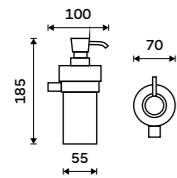

Dávkovač tekutého mýdla
Matné sklo. Pumpička mosaz. Objem 250 ml. Chrom.

999 / 41,30 BR 11031W-T-26