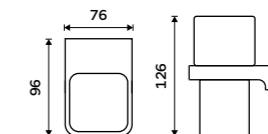

**Držák na kartáčky**

Sklenka z matného skla. Bílá matná.

**Novinka****1179 / 48,70**

MAB 29058H-05

**Držák na kartáčky**

Sklenka z matného skla. Bílá matná.

**Novinka****1179 / 48,70**

MAB 29058C-05