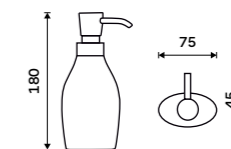

469 / 19,40 AV 15031-05

Dávkovač tekutého mýdla
Polyresin. Pumpička plastová - chrom.
Objem 280 ml. Černá matná.