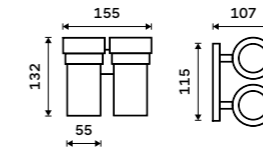

**1099 / 45,40** KE 22031KN-T-26

**Držák na kartáčky**  
Pohárek keramický. Chrom.

**699 / 28,90** KE 22058KN-26

**Držák na kartáčky dvojité**  
Pohárky keramické. Chrom.

**1399 / 57,80** KE 22058DKN-26

**Dávkoč tekutého mýdla s pohárkem**  
Nádobky keramické. Pumpička plast.  
Chrom.