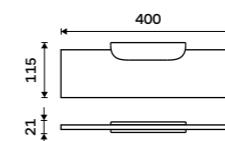

Police 400 mm

Matné sklo EXTRAWHITE 8 mm. Černá matná.

1099 / 45,40

NKC 30091B-40-90