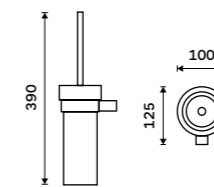

Toaletní WC kartáč
Nádobka z matného skla. Kartáč chrom. Chrom + černá matná.

1179 / 48,70 NA 28094WN