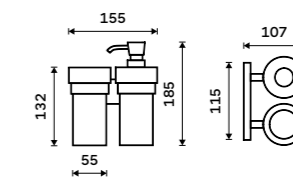

Dávkovač tekutého mýdla se sklenkou

Nádobky z matného skla. Pumpička mosaz. Chrom.

1799 / 74,30

KE 2205831W-T-26