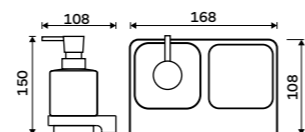

Dvojitý držák pohárku a dávkovače
Keramika. Chrom. Pumpa mosaz.
Novinka
1999 / 82,60 MA 2905831K-T-26

Mýdlenka
Keramická. Chrom.

889 / 36,70 MA 29059K-26