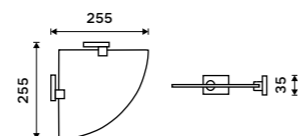

Police rohová
Matné sklo EXTRAWHITE 8 mm. Chrom.

959 / 39,60 KE 22091RB-26

Police 200 mm
Matné sklo EXTRAWHITE 8 mm. Chrom.

759 / 31,40 KE 22091B-20-26