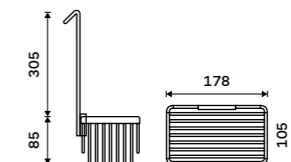

Drátěná polička
K zavěšení do sprchového koutu. Mosaz. Chrom.
1499 / 61,90 Ki 14015H-26