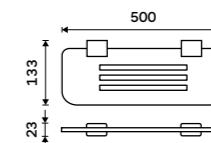

Police IXI 500 mm
PLEXIGLAS matný. Černá matná.
1399 / 57,80   Ki-X350-90