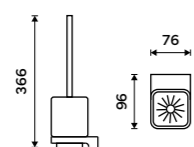

1058Ki

**Toaletní WC kartáč**  
Nádobka z matného skla. Černá matná.

**1999 / 82,60** MAC 29094CN-HR-90

**Toaletní WC kartáč**  
Nádobka z matného skla. Černá matná.

**1599 / 66,10** MAC 29094CN-90

**Toaletní WC kartáč**  
Nádobka keramická. Černá matná.