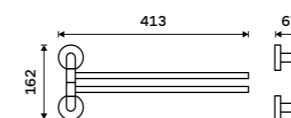

UNM 13046-10

**Držák na ručníky 655 mm**  
Broušená nerez.

**899 / 37,20**

UNM 13061-10

**Držák na ručníky otočný 413 mm**  
Broušená nerez.

**1199 / 49,50**

UNM 13096-10

**Držák na ručníky 655 mm**  
S hrazdou na ručník. Broušená nerez.