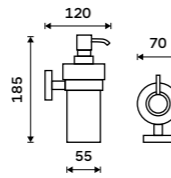

Dávkovač tekutého mýdla
Nádobka keramická. Pumpička mosaz.
Objem 250 ml. Broušená nerez.

1099 / 45,40 UNM 13031KN-T-10