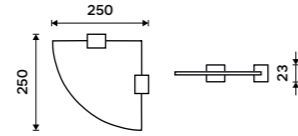

Police 200 mm
Matné sklo EXTRAWHITE 8 mm. Černá matná.

699 / 28,90 Ki-14091B-1U-20-90