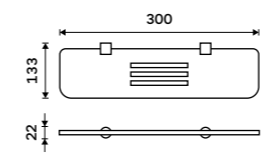

Police 300 mm
PLEXIGLAS matný. Chrom.
799 / 33,00 BR X330-26