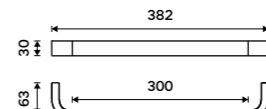

**Držák na ručníky 232 mm**  
Černá matná.

**1199 / 49,50** NKC 30060-90

**Držák na ručníky 382 mm**  
Černá matná.

**1489 / 61,50** NKC 30035-90

**Držák na ručníky 482 mm**  
Černá matná.

**1689 / 69,80** NKC 30046-90