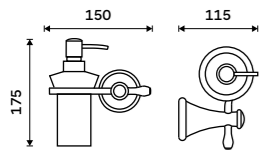

Novinka
1289 / 53,30 LA 19031KU-65

Dávkovač tekutého mýdla
Nádobka keramická. Pumpička plast.
Objem 300ml. Staromosaz.