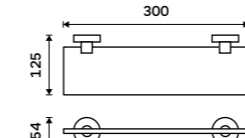

Police 400 mm
Matné sklo EXTRAWHITE 8 mm. Chrom.

799 / 33,00 UN 13091B-40-26