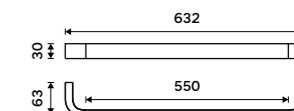

**1289 / 53,30** NK 30035-26

**Držák na ručníky 482 mm**  
Chrom.

**1489 / 61,50** NK 30046-26

**Držák na ručníky 632 mm**  
Chrom.

**1699 / 70,20** NK 30061-26

**Háček**  
Chrom.

**399 / 16,50** NK 30054-26