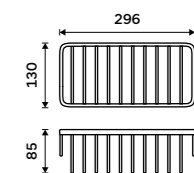

Drátěná polička

Polička k vaně a do sprchového koutu.
Nerez ocel 1.4301. Vysoký lesk.

979 / 40,50 BO 313N-26