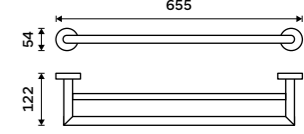

1279 / 52,80

UN 13061DA-26