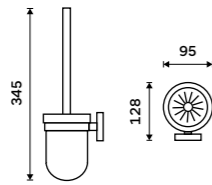

Toaletní WC kartáč
Nádobka z matného skla. Broušená nerez.
849 / 35,10 UNM 13094WN-10