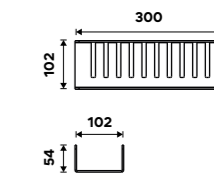

Police do sprchy

chrom / černá

Poličky a jiné závěsné systémy vyřeší problémy s nedostatkem úložného prostoru i v té nejmenší koupelně a všude nastolí pořádek a řád.

více na nimco.cz

ALU
Aluminium

Stainless
steel

Zn

2091-DL-25-90, Oboustranná polička na sklo sprchového koutu.
1999 / 82,60