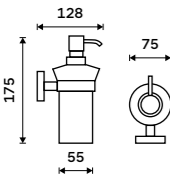

Dávkovač tekutého mýdla
Nádobka keramická. Pumpička mosaz.
Objem 280ml. Broušená nerez.

Novinka
1099 / 45,40 UNM 13031KU-T-10