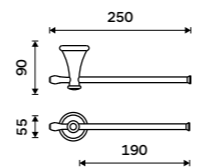

929 / 38,40 LA 19060-80

Police 300 mm
Polička z bílého umělého kamene.
Staroměď.