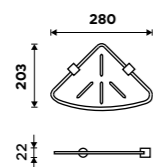

Police rohová IXI
PLEXIGLAS matný. Chrom.
Novinka
799 / 33,00 BR X208-26