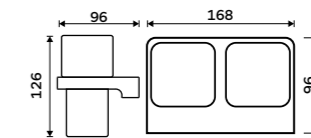

Dvojitý držák pohárků

Matné sklo. Chrom.

Novinka

1899 / 78,50

MA 29058D-C-26