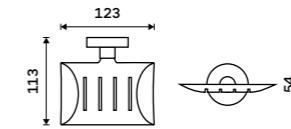

**NÁHRADNÍ DÍLY**

**Dávkový pumpička**  
Plast. Chrom.

**189 / 7,80** 1028Z-26

**Dávkový pumpička**  
Mosaz. Chrom.

**429 / 17,70** 1028T-26

**Mýdlenka celokovová**  
Chrom.

**539 / 22,30** UN 13059M-26

**Mýdlenka drátěná**  
Chrom.