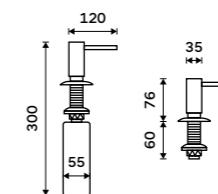

Dávkovač tekutého mýdla, gelu
Hlava pumpy průměr 35 mm. Mosaz.
Chrom. Plnění 350 ml nádoby shora
vyjmutím pumpy.

769 / 31,80 UN 6031V-26