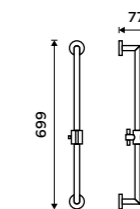

1799 / 74,30 UN 13015-26

Madlo 357 mm
Přidržovací madlo k vaně a do sprchového koutu. Chrom.