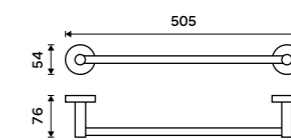

819 / 33,80

UNM 13046-10

Držák na ručníky 655 mm
Broušená nerez.