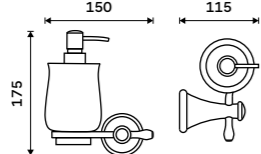

1189 / 49,10 LA 19031K-65

Držák na kartáčky
Pohárek keramický. Staromosaz.