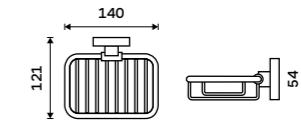

589 / 24,30 UN 13059Z-26

Držák na kartáčky
Držák pěti kartáčků celokovový. Chrom.