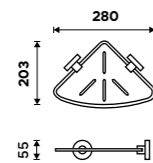

Police rohová IXI

PLEXIGLAS matný. Broušená nerez.

Novinka

1099 / 45,40

UNM X208-10