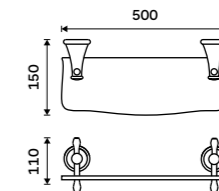

2189 / 90,50 LA 19091UK-50-26

Police 500 mm
Sklo čiré. Chrom.