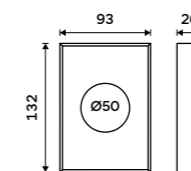

769 / 31,80 HPM 27004-10

Zásobník papírových kapesníků
Pro 100 ks kapesníků. Leštěná nerez ocel 1.4301.