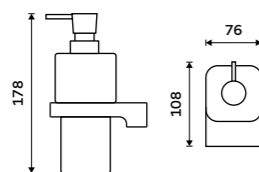

Dávkovač tekutého mýdla

Nádobka z matného skla. Pumpička plast. Objem dávkovače 300 ml. Chrom.

1089 / 45,00 MA 29031C-26