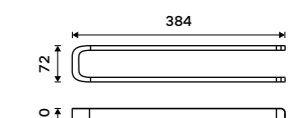

1699 / 70,20 NK 30098-26