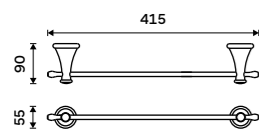

**499 / 20,60** 1094KU

**Nádobka WC kartáče**  
Keramická. Bílá.

**599 / 24,80** 1094LA

**Držák na toaletní papír**  
Staromosaz.

**959 / 39,60** LA 19055-65

**Držák na ručníky 415 mm**  
Staromosaz.

**1399 / 57,80** LA 19035-65