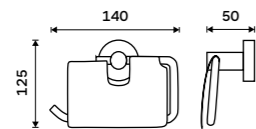

Držák na toaletní papír
Chrom.

799 / 33,00 UN 13055MD-26