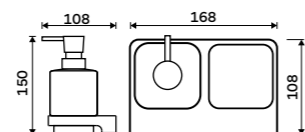

Dvojitý držák pohárku a dávkovače
Keramika. Chrom. Pumpa plast.
Novinka
1799 / 74,30 MA 2905831K-26