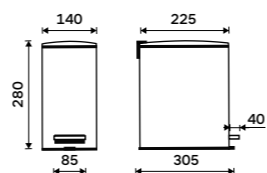

Koš odpadkový
Tiché dovírání. Ochrana proti otisku prstů.
Vyjímatelná nádoba 5l. Leštěná nerez 1.4301.
Novinka
799 / 33,00 KOS 9005-18