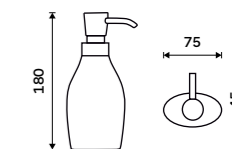

469 / 19,40 AV 15031-90