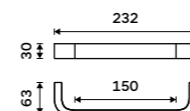

1089 / 45,00 NK 30060-26

Držák na ručníky 382 mm
Chrom.