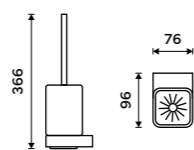

1389 / 57,40 NK 30094CN-26

NÁHRADNÍ DÍLY

599 / 24,80 1178HR-26

249 / 10,30 1178WN-26

499 / 20,60 1178HR-1-26

499 / 20,60 1178HR-1-26

499 / 20,60 1094C-Ki