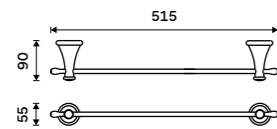

**959 / 39,60** LA 19055-80

**Držák na ručníky 415 mm**  
Staroměď.

**1399 / 57,80** LA 19035-80

**Držák na ručníky 515 mm**  
Staroměď.

**1499 / 61,90** LA 19046-80

**Držák na ručníky 635 mm**  
Staroměď.