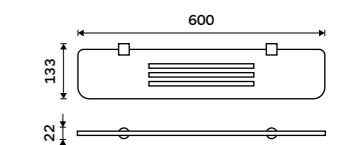

1199 / 49,50 NA X360