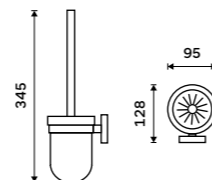

Toaletní WC kartáč
Nádobka z matného skla. Chrom.

879 / 36,30 UN 13094WN-26