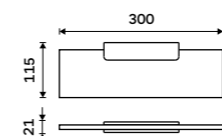

MAC 29091B-20-90

**Police 300 mm**

Matné sklo EXTRAWHITE 8 mm. Černá matná.

**1059 / 43,80**

MAC 29091B-30-90

**Police 400 mm**

Matné sklo EXTRAWHITE 8 mm. Černá matná.

**1099 / 45,40**