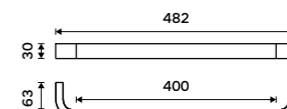

**Držák na ručníky 232 mm**  
Černá matná.

**1199 / 49,50** NKC 30060-90

**Držák na ručníky 382 mm**  
Černá matná.

**1489 / 61,50** NKC 30035-90

**Držák na ručníky 482 mm**  
Černá matná.

**1689 / 69,80** NKC 30046-90