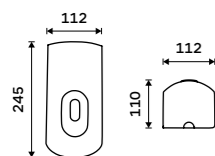

Zásobník dezinfekčního roztoku
Objem 1000 ml. Plast ABS. Stříbrná metalická.

899 / 37,20 HP 9531-DR-04