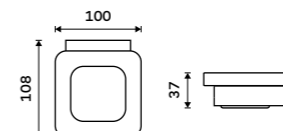

**1179 / 48,70** NK 30031C-26

**Dávkovač tekutého mýdla**  
Nádobka z matného skla. Pumpička  
mosaz. Objem dávkovače 300 ml.  
Chrom.

**1379 / 57,00** NK 30031C-T-26

**Mýdlenka**  
Matné sklo. Chrom.

**1069 / 44,20** NK 30059C-26