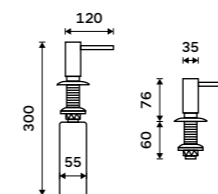

Dávkovač tekutého mýdla, gelu
Hlava pumpy průměr 35 mm. Mosaz.
Imitace nerez. Plnění nádoby shora
vyjmutím pumpy.

799 / 33,00 UNM 4031V-10