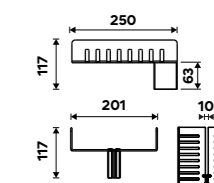

Police do sprchy

chrom / černá

Poličky a jiné závěsné systémy vyřeší problémy s nedostatkem úložného prostoru i v té nejmenší koupelně a všude nastolí pořádek a řád.

více na nimco.cz

ALU
Aluminium

Stainless
steel

Zn

2091-DL-25-90, Oboustranná polička na sklo sprchového koutu.
1999 / 82,60