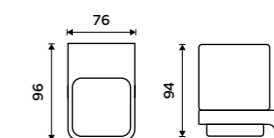

Dvojitý držák pohárků

Keramik. Černá matná.

Novinka

1999 / 82,60

MAC 29058DK-90