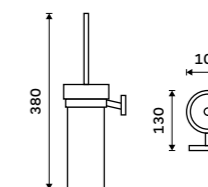

Toaletní WC kartáč
Nádobka z matného skla. Chrom.

999 / 41,30 KE 22094WN-26