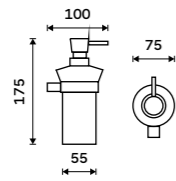

Držák na kartáčky

Nádobka keramická. Chrom + černá matná.

Novinka
799 / 33,00 NA 28058KU