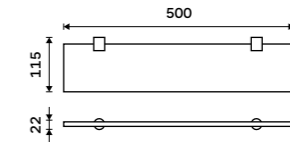

**559 / 23,10** BR 11091B-30-26

**Police 400 mm**  
Matné sklo EXTRAWHITE 8 mm. Chrom.

**599 / 24,80** BR 11091B-40-26

**Police 500 mm**  
Matné sklo EXTRAWHITE 8 mm. Chrom.

**659 / 27,20** BR 11091B-50-26