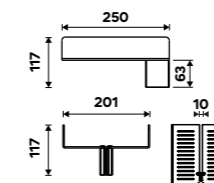

Oboustranná polička na sklo sprchového koutu.
Hliník. Černá matná.
Novinka
1959 / 81,00 2091-DJ-25-90