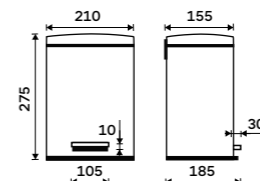

Koš odpadkový
Tiché dovírání. Ochrana proti otisku prstů.
Vyjímatelná nádoba 5l. Broušená nerez 1.4301.
799 / 33,00 KOS 8005-10