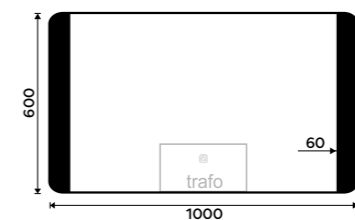

10390 / 429,30 ZPC 42004V-90

LED zrcadlo 1200x650
S dotykovým senzorem. Příkon 32 W. Mož-
nost nastavení teploty svítivosti od 2700 -
6000 K. Černý mat.