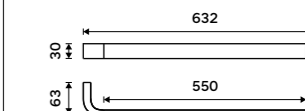

**1089 / 45,00** NK 30060-26

**Držák na ručníky 382 mm**  
Chrom.

**1289 / 53,30** NK 30035-26

**Držák na ručníky 482 mm**  
Chrom.

**1489 / 61,50** NK 30046-26

**Držák na ručníky 632 mm**  
Chrom.

**1699 / 70,20** NK 30061-26