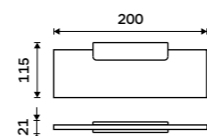

Police 200 mm

Matné sklo EXTRAWHITE 8 mm. Černá matná.

999 / 41,30

MAC 29091B-20-90