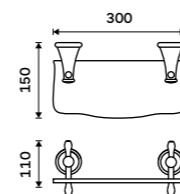

2059 / 85,10 LA 19091UK-30-80

Police 400 mm
Polička z bílého umělého kamene.
Staroměď.