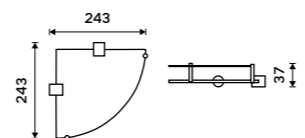

**Sklo police 600 mm**  
EXTRAWHITE 8 mm.

**539 / 22,30** 1091B-60

NÁHRADNÍ DÍLY

**Police rohová s ohrádkou**  
Matné sklo EXTRAWHITE 8 mm. Chrom.

**899 / 37,20** BR 11091RBX-26

**Police s ohrádkou 300 mm**  
Matné sklo EXTRAWHITE 8 mm. Chrom.