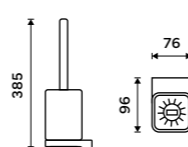

Toaletní WC kartáč
Nádobka z matného skla. Chrom.
1299 / 53,70 MA 29094CN-26