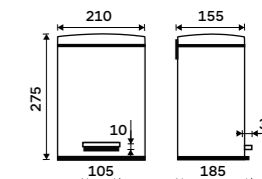

Koš odpadkový

Tiché dovírání. Vyjímatelná nádoba 5l.
Černá matná. Ocel.

799 / 33,00

KOS 8005-90