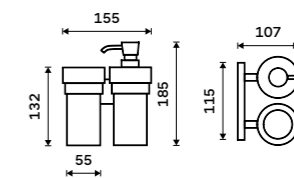

Dávkovač tekutého mýdla se sklenkou

Nádobky z matného skla. Pumpička mosaz. Chrom.

1799 / 74,30

KE 2205831W-T-26