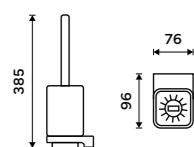

Toaletní WC kartáč
Nádobka z matného skla. Černá matná.

1599 / 66,10   MAC 29094CN-90