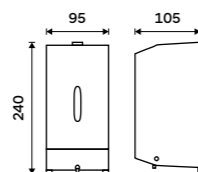

1399 / 57,80 HPM 27031-MS-10

NÁHRADNÍ DÍLY

299 / 12,40 1028HPM-27-M