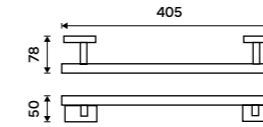

899 / 37,20

KE 22035-26

Držák na ručníky 505 mm
Chrom.