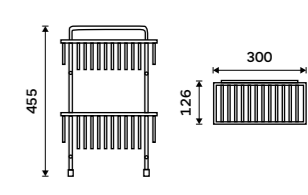

**2559 / 105,70**

OP 123D-26

**Drátěná polička**

Polička k vaně a do sprchového koutu.  
Nerez ocel 1.4301. Vysoký lesk.

**589 / 24,30**

OP 108N-26

**Mýdelka drátěná**

Polička k vaně a do sprchového koutu.  
Nerez ocel 1.4301. Vysoký lesk.