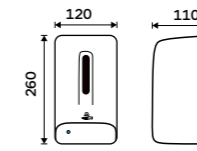

Bezdotykový zásobník dezinfekčního gelu nebo mýdla
Objem 1000 ml. Plast ABS. Bílý.

1549 / 64,00 HPI 31S-M-O