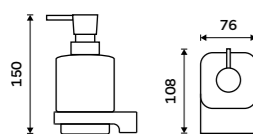

Mýdlenka
Keramická. Bílá matná.

1089 / 45,00 MAB 29059K-05