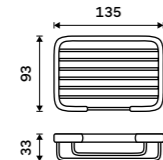

Mýdelka drátěná

Polička k vaně a do sprchového koutu.
Nerez ocel 1.4301. Vysoký lesk.

459 / 19,00

OP 111N-26