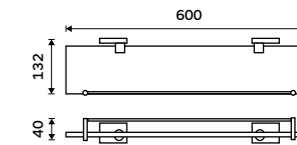

Sklo police 600 mm
EXTRAWHITE 8 mm.
539 / 22,30 1091B-60