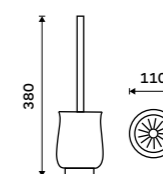

LADA VOLNĚ STOJÍCÍ

více na nimco.cz

439 / 18,10 1031LA-26

459 / 19,00 1031LA-65

459 / 19,00 1031LA-80

799 / 33,00 1094LA-26

899 / 37,20 1094LA-65

899 / 37,20 1094LA-80

NÁHRADNÍ DÍLY

Mýdlenka
Keramická. Bílá.
339 / 14,00 1059LA

NÁHRADNÍ DÍLY