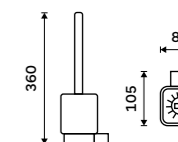

**1159 / 47,90**      Ki 14094KN-26

**Toaletní WC kartáč**  
Nádobka z matného skla. Chrom.

**1299 / 53,70**      Ki 14094CN-26

**Toaletní WC kartáč**  
Nádobka z matného skla. Chrom.

**1699 / 70,20**      Ki 14094CN-HR-26