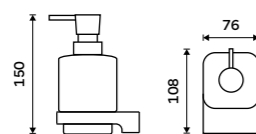

989 / 40,90 MA 29031K-26

1189 / 49,10 MA 29031K-T-26

Mýdlenka
Keramická. Chrom.

889 / 36,70 MA 29059K-26

Držák na kartáčky
Pohárek keramický. Chrom.

889 / 36,70 MA 29058K-26

Dvojitý držák pohárků
Keramika. Chrom

Novinka
1699 / 70,20 MA 29058DK-26

NÁHRADNÍ DÍLY

359 / 14,80 1029Ki

359 / 14,80 1029Ki

359 / 14,80 1059Ki

359 / 14,80 1058Ki

359 / 14,80 1058Ki

189 / 7,80 1028Z-26

429 / 17,70 1028T-26

359 / 14,80 1058Ki

189 / 7,80 1028Z-26

429 / 17,70 1028T-26