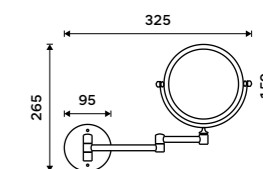

Kosmetické zvětšovací zrcátko

Otočné, naklápěcí 15 cm, 3x zvětšovací.
Mosaz, zinková slitina. Chrom.

889 / 36,70 ZR 6992N-26