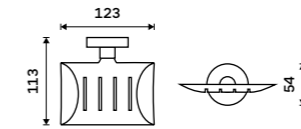

**Mýdlenka celokovová**  
Chrom.

**539 / 22,30**

UN 13059M-26

**Mýdlenka drátěná**  
Chrom.

**589 / 24,30**

UN 13059Z-26

**Držák na kartáčky**

Držák pěti kartáčků celokovový. Chrom.