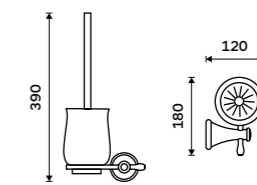

Toaletní WC kartáč
Nádobka keramická. Staroměď.
1899 / 78,50 LA 19094K-80