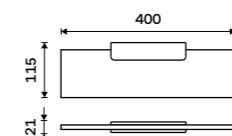

Police 400 mm

Matné sklo EXTRAWHITE 8 mm. Černá matná.

1099 / 45,40

MAC 29091B-40-90