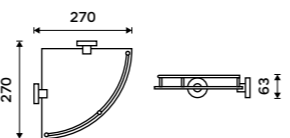

1059 / 43,80 UN 13091RA-26

Police s ohrádkou 300 mm
Matné sklo. Chrom.