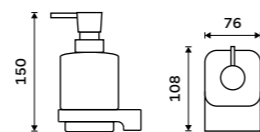

Dvojité držák pohárku a dávkovače

Matné sklo. Chrom. Pumpa plast.

Novinka
1999 / 82,60 MA 2905831C-26