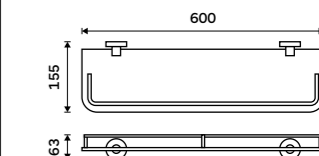

1299 / 53,70 UN 13091AX-60-26