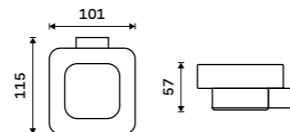

Držák na kartáčky
Pohárek keramický. Chrom.

899 / 37,20   Ki 14058K-26