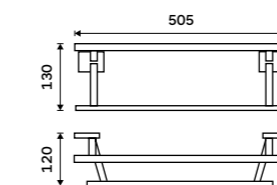

**Držák na ručníky pravý 280 mm**  
Chrom.

**789 / 32,60**

KE 22060P-26

**Držák na ručníky dvojitý 505 mm**  
Chrom.

**1499 / 61,90**

KE 22046D-26

**Držák na ručníky dvojitý 605 mm**  
Chrom.

**1499 / 61,90**