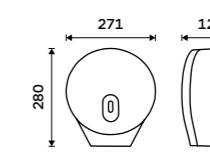

**289 / 11,90** 1028HP-DR

**Pumpa na mýdlo, gel**  
Plast.

**289 / 11,90** 1028HP-M

**Zásobník na toaletní papír**  
Plast ABS. Stříbrná metalická.

**799 / 33,00** HP 9555M-04

**Zásobník na toaletní papír**  
Plast ABS. Stříbrná metalická.