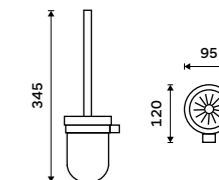

**899 / 37,20**

BR 11094WN-26

**Toaletní WC kartáč**  
Nádobka keramická. Chrom.

**Novinka**  
**899 / 37,20**

BR 11094KU-26

**NÁHRADNÍ DÍLY**

**Toaletní WC kartáč**  
Chrom.

**459 / 19,00**