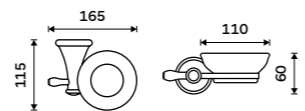

899 / 37,20

LA 19059K-26

NÁHRADNÍ DÍLY

339 / 14,00

1059LA