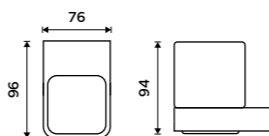

Toaletní WC kartáč

Nádobka keramická. Černá matná.

Novinka

2499 / 103,30

NKC 30094K-90