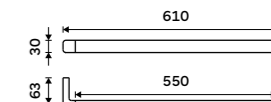

**Držák na ručníky 360 mm**  
Bílá matná.

**1389 / 57,40** MAB 29035-05

**Držák na ručníky 460 mm**  
Bílá matná.

**1589 / 65,70** MAB 29046-05

**Držák na ručníky 610 mm**  
Bílá matná.

**1899 / 78,50** MAB 29061-05