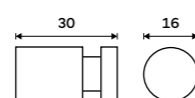

135 / 5,60

UNM 13054S-10

Háček
Broušená nerez.