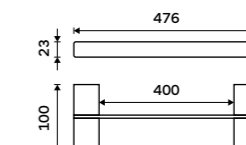

2399 / 99,10   Ki 14046D-26

Držák na ručníky dvojitý 626 mm
Chrom.