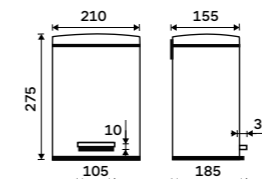

Koš odpadkový

Koš odpadkový s vyjímatelnou nádobkou.
Objem 5l. Bílá matná. Ocel.

799 / 33,00

KOS 8005-05