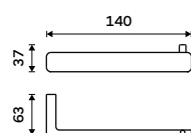

899 / 37,20   MAC 29055-90

Držák na ručníky 210 mm
Černá matná.