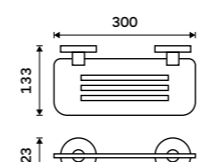

Police 300 mm
PLEXIGLAS matný. Chrom.
1059 / 43,80 UN X330-26