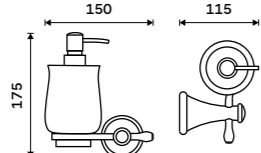

1189 / 49,10

LA 19031K-65