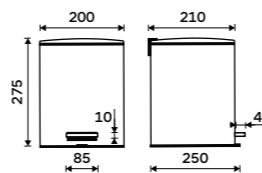

Koš odpadkový

Tiché dovírání. Ochrana proti otisku prstů.
Vyjímatelná nádoba 5l. Leštěná nerez
1.4301.

Novinka
799 / 33,00

KOS 9005-18