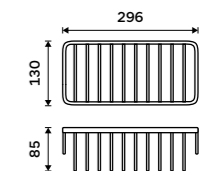

Drátěná polička

Polička k vaně a do sprchového koutu.
Nerez ocel 1.4301. Vysoký lesk.

979 / 40,50

BO 313N-26