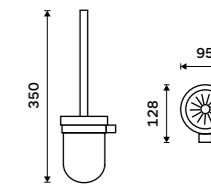

NÁHRADNÍ DÍLY

NÁHRADNÍ DÍLY