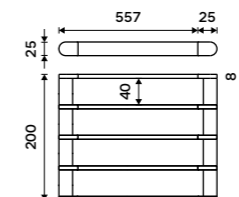

**1489 / 61,50** NA 28046

**Držák na ručníky 557 mm**  
Chrom + černá matná.

**1859 / 76,80** NA 28061

**Police na ručníky 557 mm**  
Chrom + černá matná.

**4139 / 171,00** NA 28062A

**Držák na ručníky dvojitý 425 mm**  
Chrom + černá matná.