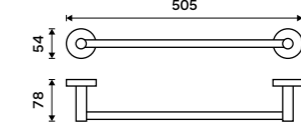

**589 / 24,30**

UN 13035-26

**Držák na ručníky 505 mm**  
Chrom.

**699 / 28,90**

UN 13046-26

**Držák na ručníky 655 mm**  
Chrom.

**959 / 39,60**

UN 13061D-26