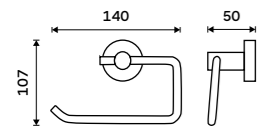

Držák na toaletní papír
Chrom.

699 / 28,90 UN 13055B-26