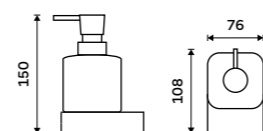

Dávkovač tekutého mýdla

Nádobka z matného skla. Pumpička mosaz. Objem dávkovače 300 ml. Chrom.

1379 / 57,00

NK 30031C-T-26