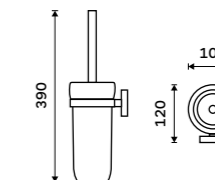

Toaletní WC kartáč
Celokovový. K zavěšení nebo na postavení. Výsuvná nádobka. Chrom.

1239 / 51,20 UN 13094E-26