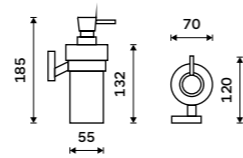

Držák na kartáčky
Pohárek keramický. Chrom.

699 / 28,90 KE 22058KN-26