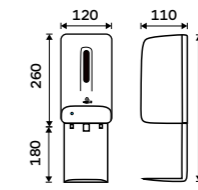

Bezdotykový zásobník dezinfekčního roztoku
Objem 1000 ml. Plast ABS. Bílý.

1549 / 64,00 HPI 31S-DR-O