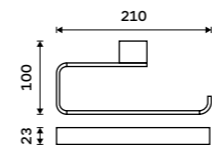

**Držák na ručníky otočný 375 mm**  
Chrom.

**1499 / 61,90**      Ki 14096-26

**Držák na ručníky 210 mm**  
Chrom.

**1099 / 45,40**      Ki 14060-26

**Držák na ručníky dvojitý 376 mm**  
Chrom.

**2099 / 86,70**      Ki 14035D-26