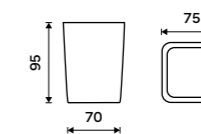

Set dávkovač, mýdlenka a pohárek

Dárkové balení. Polyresin, bambus. Bílá matná.

1199 / 49,50

BA 28000SET-05

NÁHRADNÍ DÍLY

Kryt dávkovače

Bambus.

149 / 6,20

BA 28031-K

Náhradní sítko

Bambus.

149 / 6,20

BA 28059-S

Dávkovací pumpička

Plast. Bílá matná.

179 / 7,40

1028KO-05

BA 28000SET-05, Set dávkovač, mýdlenka a pohárek
1199 / 49,50