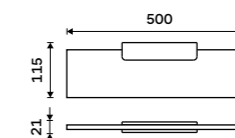

Police 600 mm
Matné sklo EXTRAWHITE 8 mm. Chrom.

1159 / 47,90 MA 29091B-60-26