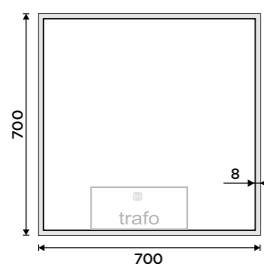

LED zrcadlo 700x700
S dotykovým senzorem. Příkon 32 W. Možnost nastavení teploty svítivosti od 2700 - 6000K. Rám hliníkový.

8490 / 350,80 ZP 13077V