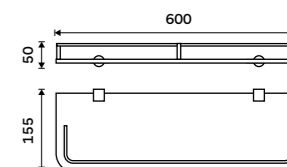

1099 / 45,40 BR 11091AX-60-26