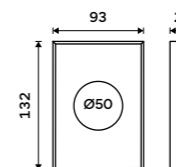

769 / 31,80 HPM 27004-10

Zásobník papírových kapesníků
Pro 100 ks kapesníků. Leštěná nerez ocel 1.4301.