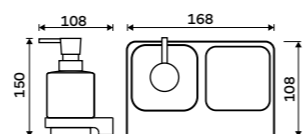

Dvojitý držák pohárku a dávkovače
Keramika. Chrom. Pumpa mosaz.
Novinka
1999 / 82,60 MA 2905831K-T-26

Mýdlenka
Keramická. Chrom.

889 / 36,70 MA 29059K-26