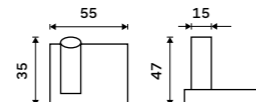

**Háček jednoduchý**  
Chrom.

**349 / 14,40**

KE 22054-26

**Držák na ručníky dvojitý 650 mm**  
Chrom.

**899 / 37,20**

KE 22060D-26

**Držák na ručníky 405 mm**  
Chrom.

**899 / 37,20**