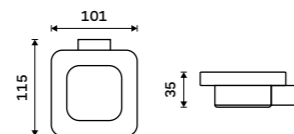

Nádobka z matného skla. Pumpička mosaz. Objem dávkovače 300 ml. Černá matná.

**1599 / 66,10**

Ki-14031C-T-90

**Mýdlenka**

Matné sklo. Černá matná.

**1189 / 49,10**

Ki-14059C-90

**Držák na kartáčky**