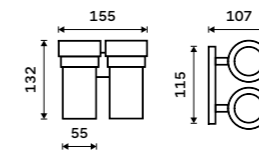

Dávkovač tekutého mýdla se sklenkou

Nádobky z matného skla. Pumpička plast. Chrom.

1599 / 66,10

KE 2205831W-26