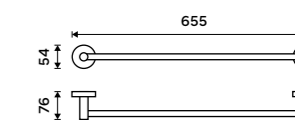

899 / 37,20

UNM 13061-10

Držák na ručníky otočný 413 mm
Broušená nerez.