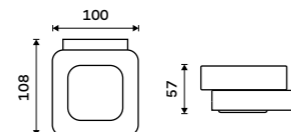

Držák na kartáčky
Pohárek keramický. Chrom.

979 / 40,50 NK 30058K-26