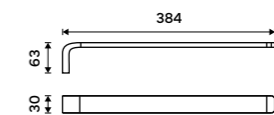

**Držák na ručníky 632 mm**  
Černá matná.

**1999 / 82,60** NKC 30061-90

**Háček**  
Černá matná.

**479 / 19,80** NKC 30054-90

**Držák na ručníky 384 mm**  
Černá matná.

**1369 / 56,60** NKC 30097-90

**Držák na ručníky 384 mm**  
Černá matná.