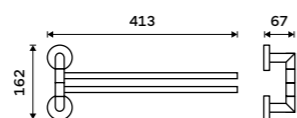

**Držák na ručníky otočný 405 mm**  
Se dvěma rameny. Chrom.

**899 / 37,20** UN 13096N-26

**Držák na ručníky otočný 413 mm**  
Se dvěma rameny. Chrom.

**949 / 39,20** UN 13096-26

**Držák na ručníky otočný 413 mm**  
Se třemi rameny. Chrom.