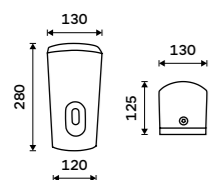

Bezdotykový zásobník dezinfekčního roztoku
Objem 1000 ml. Plast ABS. Stříbrná metalická.

2499 / 103,30 HP 9531S-DR-04