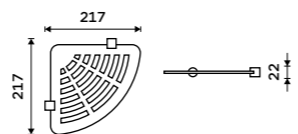

799 / 33,00 BR X211-26

Police 300 mm
PLEXIGLAS matný. Chrom.