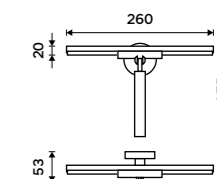

789 / 32,60 UN 13012-26

Police na ručníky 655 mm
Chrom.