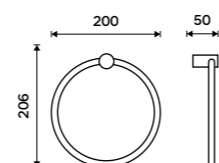

**Držák na ručníky kruhový 200 mm**  
Chrom.

**499 / 20,60** BR 11060L-26

**Držák na ručníky 360 mm**  
Chrom.

**599 / 24,80** BR 11035-26

**Držák na ručníky 470 mm**  
Chrom.

**699 / 28,90** BR 11046-26

**Držák na ručníky dvojitý 470 mm**  
Chrom.