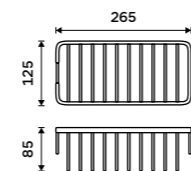

Drátěná polička

Polička k vaně a do sprchového koutu.
Nerez ocel 1.4301. Vysoký lesk.

889 / 36,70

OP 113N-26