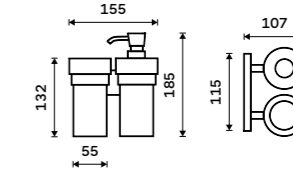

Dávkoč tekutého mýdla s pohárkem
Nádobky keramické. Pumpička mosaz.
Chrom.

1699 / 70,20 KE 2205831KN-T-26