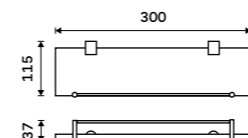

Police s ohrádkou 400 mm
Matné sklo EXTRAWHITE 8 mm. Chrom.

899 / 37,20 BR 11091BX-40-26