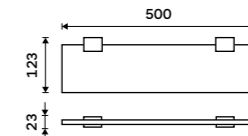

Police 600 mm
Matné sklo EXTRAWHITE 8 mm. Chrom.

999 / 41,30   Kí 14091B-60-26