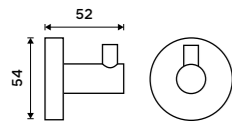

**Štětiny WC kartáče**  
Plast. Černá.  
**129 / 5,30** 1178WN-2-62

**Nádobka WC kartáče**  
Keramická.  
**699 / 28,90** 1094PA

**Háček**  
Chrom.

**299 / 12,40**

UN 13054-26

**Háček dvojitý**  
Chrom.

**329 / 13,60**