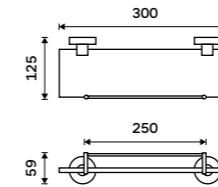

1059 / 43,80 UN 13091BX-30-26

359 / 14,80 1091B-30

249 / 10,30 UN 1001S-25-26