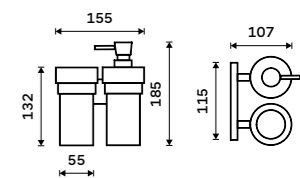

NÁHRADNÍ DÍLY

Nádobka dávkovače

Matné sklo.

459 / 19,00

1029W

Mýdlenka

Matné sklo.

459 / 19,00

1059W

Sklenka

Matné sklo.

459 / 19,00

1058W

NÁHRADNÍ DÍLY

Dávkovácí pumpička

Plast. Chrom.

189 / 7,80

1028Y-26

Dávkovácí pumpička

Mosaz. Chrom.

429 / 17,70

1028T-26

Nádobka dávkovače

Matné sklo.

459 / 19,00

1029W

Dávkovácí pumpička

Plast. Chrom.

189 / 7,80

1028Y-26

Dávkovácí pumpička

Mosaz. Chrom.

429 / 17,70

1028T-26