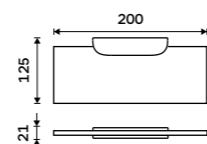

1091B-60

**Police černá IXI 200 mm**

PLEXIGLAS matný. Černá matná.

**1099 / 45,40**

NKC X320-C-90

**Police IXI 300 mm**

PLEXIGLAS matný. Černá matná.

**1199 / 49,50**