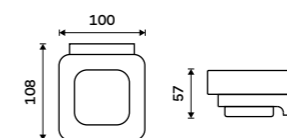

MAC 29059K-90

**Držák na kartáčky**

Pohárek keramický. Černá matná.

**1089 / 45,00**

MAC 29058K-90

**Dvojitý držák pohárků**

Keramika. Černá matná.

**Novinka****1999 / 82,60**