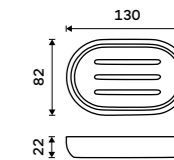

NÁHRADNÍ DÍLY

159 / 6,60 KO 24031-K

189 / 7,80 KO 24051-V

89 / 3,70 KO 24057-P

169 / 7,00 KO 24059-S

179 / 7,40 1028KO-26

159 / 6,60 KO 24031-K

189 / 7,80 KO 24051-V

89 / 3,70 KO 24057-P

169 / 7,00 KO 24059-S