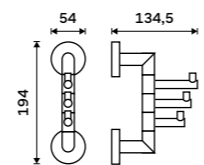

859 / 35,50

UN 13099-26

Držák na ručníky 355 mm
Chrom.