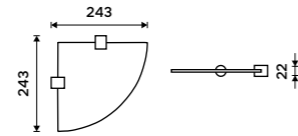

Samotné úchyty police
Pro skla do tloušťky 8 mm. Chrom.

389 / 16,10 BR 11091BS-26

Police rohová
Matné sklo EXTRAWHITE 8 mm. Chrom.

699 / 28,90 BR 11091RB-26

Police 200 mm
Matné sklo EXTRAWHITE 8 mm. Chrom.

539 / 22,30 BR 11091B-20-26

Police 300 mm
Matné sklo EXTRAWHITE 8 mm. Chrom.

559 / 23,10 BR 11091B-30-26

Police 400 mm
Matné sklo EXTRAWHITE 8 mm. Chrom.

599 / 24,80 BR 11091B-40-26

Police 500 mm
Matné sklo EXTRAWHITE 8 mm. Chrom.

659 / 27,20 BR 11091B-50-26

Police 600 mm
Matné sklo EXTRAWHITE 8 mm. Chrom.

699 / 28,90 BR 11091B-60-26

NÁHRADNÍ DÍLY

Sklo police rohové
EXTRAWHITE 8 mm.

539 / 22,30 1091RB

Sklo police 200 mm
EXTRAWHITE 8 mm.

299 / 12,40 1091B-20

Sklo police 300 mm
EXTRAWHITE 8 mm.

359 / 14,80 1091B-30

Sklo police 400 mm
EXTRAWHITE 8 mm.

429 / 17,70 1091B-40

Sklo police 500 mm
EXTRAWHITE 8 mm.

469 / 19,40 1091B-50

Sklo police 600 mm
EXTRAWHITE 8 mm.

539 / 22,30 1091B-60