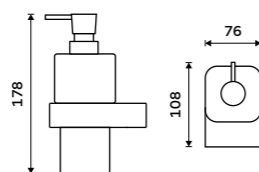

Dávkovač tekutého mýdla
Nádobka z matného skla. Pumpička mosaz. Objem dávkovače 300 ml. Černá matná.

1679 / 69,40 NKC 30031C-T-90