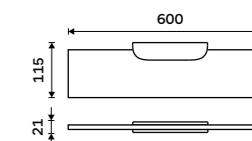

**999 / 41,30** NK 30091B-40-26

**Police 500 mm**  
Matné sklo EXTRAWHITE 8 mm. Chrom.

**1099 / 45,40** NK 30091B-50-26

**Police 600 mm**  
Matné sklo EXTRAWHITE 8 mm. Chrom.

**1159 / 47,90** NK 30091B-60-26