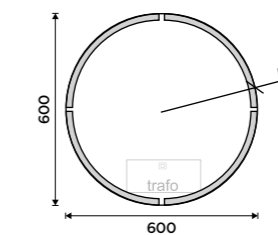

LED zrcadlo pr. 600
S dotykovým senzorem. Příkon 28W. Možnost nastavení teploty svítivosti od 2700K - 6000K. Rám hliníkový.

6790 / 280,60 ZP 24000RV