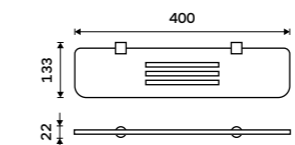

999 / 41,30 NA X340

Police 500 mm
PLEXIGLAS matný. Chrom + černá matná.