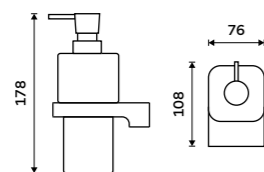

NÁHRADNÍ DÍLY

Nádobka dávkovače
Matné sklo.

459 / 19,00 1029C-Ki

Nádobka dávkovače
Matné sklo.

459 / 19,00 1029H

Dávkovací pumpička
Mosaz. Bílá matná.

499 / 20,60 1028T-05