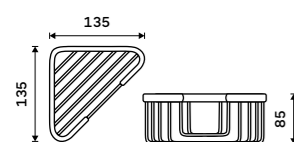

**2559 / 105,70**

OP 123D-26

**Drátěná polička**

Polička k vaně a do sprchového koutu.  
Nerez ocel 1.4301. Vysoký lesk.

**589 / 24,30**

OP 108N-26

**Mýdelka drátěná**

Polička k vaně a do sprchového koutu.  
Nerez ocel 1.4301. Vysoký lesk.