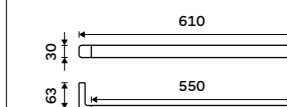

**Držák na ručníky 460 mm**  
Černá matná.

**1589 / 65,70**      MAC 29046-90

**Držák na ručníky 610 mm**  
Černá matná.

**1899 / 78,50**      MAC 29061-90

**Háček**  
Černá matná.

**469 / 19,40**      MAC 29054-90