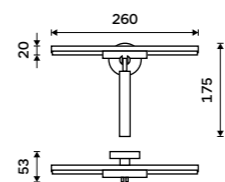

Stěrka sprchových koutů

Chrom.

789 / 32,60

UN 13012-26