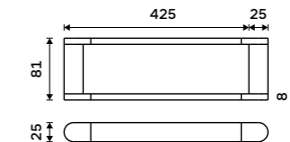

1489 / 61,50 NA 28046

Držák na ručníky 557 mm
Chrom + černá matná.