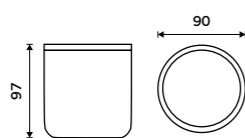

Dóza na kartáčky
Polyresin, bambus. Písková béžová.

369 / 15,30 KO 24057-86