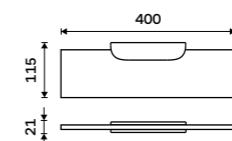

Police 400 mm

Matné sklo EXTRAWHITE 8 mm. Černá matná.

1099 / 45,40

NKC 30091B-40-90