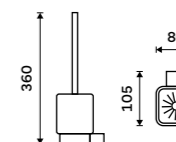

Toaletní WC kartáč
Nádobka z matného skla. Chrom.

1699 / 70,20   Ki 14094CN-HR-26