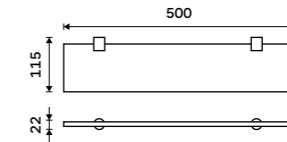

Police 500 mm
Matné sklo EXTRAWHITE 8 mm. Chrom.

659 / 27,20 BR 11091B-50-26