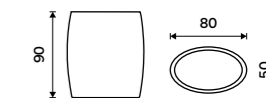

299 / 12,40 AV 15058-90