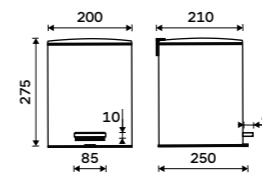

Koš odpadkový

Koš odpadkový s vyjímatelnou nádobkou.
Objem 5l. Bílá matná. Ocel.

799 / 33,00

KOS 9005-05