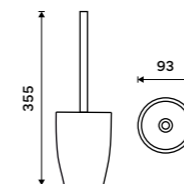

699 / 28,90 AV 15094-90

Dávkovač tekutého mýdla
Polyresin. Pumpička plastová - chrom.
Objem 280 ml. Bílá matná.