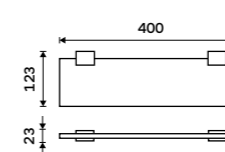

1259 / 52,00

Ki-X340-C-90

Police IXI 500 mm
PLEXIGLAS matný, Černá matná.