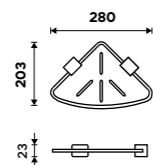

Police rohová IXI
PLEXIGLAS matný, Černá matná.
Novinka
1139 / 47,10

Ki-X208-90

Police rohová IXI
PLEXIGLAS matný, Černá matná.