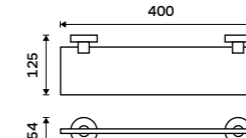

Police 500 mm
Matné sklo EXTRAWHITE 8 mm. Chrom.

859 / 35,50 UN 13091B-50-26