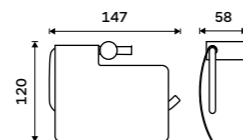

Držák na toaletní papír
Chrom.

479 / 19,80

BR 11055S-26