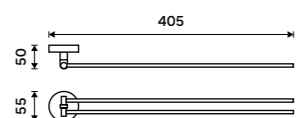

**Držák na ručníky otočný 405 mm**  
Se dvěma rameny. Chrom.

**899 / 37,20** UN 13096N-26

**Držák na ručníky otočný 413 mm**  
Se dvěma rameny. Chrom.

**949 / 39,20** UN 13096-26

**Držák na ručníky otočný 413 mm**  
Se třemi rameny. Chrom.