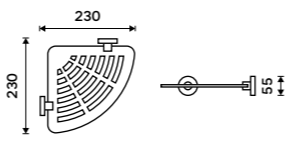

Police rohová IXI

PLEXIGLAS matný. Broušená nerez.

1099 / 45,40

UNM X211-10