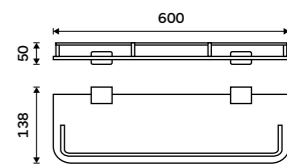

NÁHRADNÍ DÍLY

Sklo police rohové
Sklo s ohrádkou.

729 / 30,10   1091RA-26

Sklo s ohrádkou 300 mm
Matné sklo. Chrom.

599 / 24,80   1091AX-30-26

Sklo s ohrádkou 400 mm
Matné sklo. Chrom.

699 / 28,90   1091AX-40-26

Sklo s ohrádkou 500 mm
Matné sklo. Chrom.

799 / 33,00   1091AX-50-26

Sklo s ohrádkou 600 mm
Matné sklo. Chrom.

859 / 35,50   1091AX-60-26