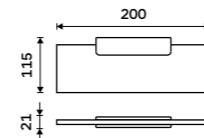

Police 300 mm

Matné sklo EXTRAWHITE 8 mm. Bílá matná.

1059 / 43,80

MAB 29091B-30-05