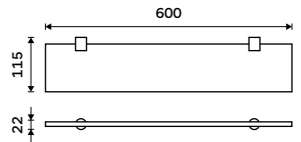

Police 600 mm
Matné sklo EXTRAWHITE 8 mm. Chrom.

699 / 28,90 BR 11091B-60-26