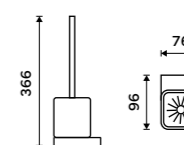

Toaletní WC kartáč

Nádobka keramická. Černá matná.

1899 / 78,50

NKC 30094KN-HR-90