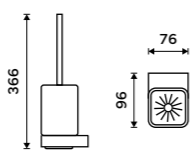

**999 / 41,30** NKC 30055R-90

**Toaletní WC kartáč**  
Nádobka z matného skla. Černá matná.

**2099 / 86,70** NKC 30094CN-HR-90

**Toaletní WC kartáč**  
Nádobka z matného skla. Černá matná.

**1689 / 69,80** NKC 30094CN-90