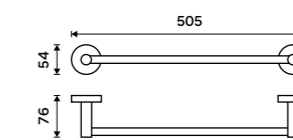

819 / 33,80

UNM 13046-10

Držák na ručníky 655 mm
Broušená nerez.