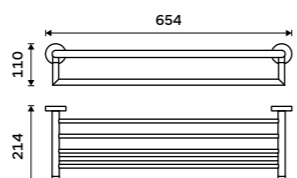

2299 / 95,00 UN 13063A-26

Tyč s jezdcem na sprchu
Celokovová. Chrom.