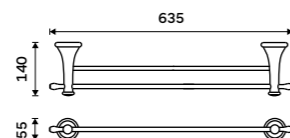

**1599 / 66,10** LA 19046D-26

**Držák na ručníky dvojitý 635 mm**  
Chrom.

**1659 / 68,60** LA 19061D-26

**Police na ručníky 635 mm**  
S hrazdou na ručník. Chrom.

**2889 / 119,40** LA 19063-26

**Dávkovač tekutého mýdla**  
Nádobka keramická. Pumpička plast.  
Objem 280ml. Staromosaz.  
**Novinka**  
1289 / 53,30