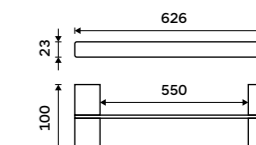

2999 / 123,90   Ki 14061D-26