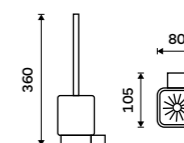

Toaletní WC kartáč
Nádobka z matného skla. Černá matná.

1999 / 82,60 Ki-14094CN-HR-90