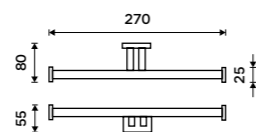

**359 / 14,80** 1029K-N

**Dávkovací pumpička**  
Plast. Chrom.

**189 / 7,80** 1028Y-26

**Dávkovací pumpička**  
Mosaz. Chrom.

**429 / 17,70** 1028T-26

**Držák na toaletní papír dvojitý**  
Chrom.

**889 / 36,70** KE 22055MD-26