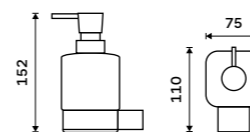

Dávkač tekutého mýdla
Nádobka z matného skla. Pumpička
mosaz. Objem dávkovače 300 ml.
Chrom.

1299 / 53,70   Ki 14031C-T-26