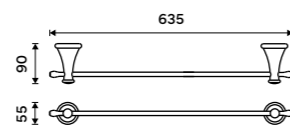

**Držák na ručníky 415 mm**  
Staromosaz.

**1399 / 57,80** LA 19035-65

**Držák na ručníky 515 mm**  
Staromosaz.

**1499 / 61,90** LA 19046-65

**Držák na ručníky 635 mm**  
Staromosaz.

**1559 / 64,40** LA 19061-65