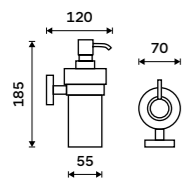

Dávkač tekutého mýdla

Nádobka z matného skla. Pumpička mosaz. Objem 250 ml. Broušená nerez.

1179 / 48,70

UNM 13031W-T-10