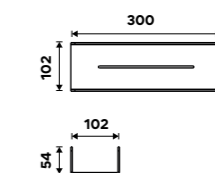

Police do koupelny k nalepení.

Hliník. Černá matná.

Novinka
899 / 37,20

2091-J-30-90