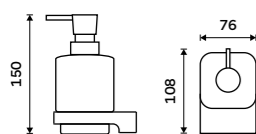

**Sklenka**

Matné sklo.

**459 / 19,00**

1058C-Ki

**Dávkovač tekutého mýdla**  
Nádobka keramická. Pumpička plast.  
Objem 320 ml. Chrom.

**989 / 40,90** MA 29031K-26

**Dávkovač tekutého mýdla**  
Nádobka keramická. Pumpička mosaz.  
Objem 320 ml. Chrom.