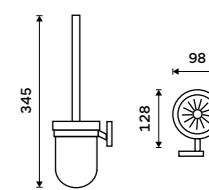

NÁHRADNÍ DÍLY

459 / 19,00 1178W-26

459 / 19,00 1178W-26

249 / 10,30 1178WN-26

119 / 4,90 1178Ki-2

119 / 4,90 1178Ki-2

139 / 5,70 1178WN-1-26

159 / 6,60 1178W-3

159 / 6,60 1178W-3

159 / 6,60 1178W-3

119 / 4,90 1178Ki-3

119 / 4,90 1178Ki-3

129 / 5,30 1178WN-2-62

129 / 5,30 1178WN-2-62

129 / 5,30 1178W-2-62

129 / 5,30 1178WN-2-62

699 / 28,90 1094PA

1099 / 45,40 1094W

699 / 28,90 1094WN