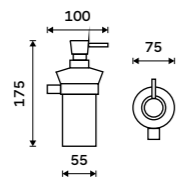

Držák na kartáčky
Nádobka keramická. Chrom + černá matná.
Novinka
799 / 33,00 NA 28058KU