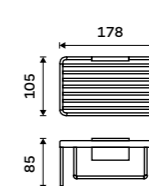

Drátěná polička

EASYCLEAN snadné sundávání a čištění. Mosaz. Chrom.

1199 / 49,50 Ki 14015-26