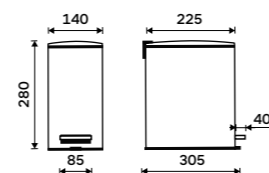

### Koš odpadkový

Tiché dovírání. Vyjímatelná nádoba 5l.  
Černá matná. Ocel.

**Novinka**  
879 / 36,30

KOS 11005-90