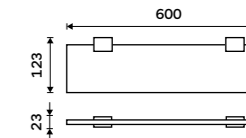

NÁHRADNÍ DÍLY

Sklo police rohové
EXTRAWHITE 8 mm.

539 / 22,30 1091RB

Sklo police 200 mm
EXTRAWHITE 8 mm.

299 / 12,40 1091B-20

Sklo police 300 mm
EXTRAWHITE 8 mm.

359 / 14,80 1091B-30

Sklo police 400 mm
EXTRAWHITE 8 mm.

429 / 17,70 1091B-40

Sklo police 500 mm
EXTRAWHITE 8 mm.

469 / 19,40 1091B-50

Sklo police 600 mm
EXTRAWHITE 8 mm.

539 / 22,30 1091B-60

NÁHRADNÍ DÍLY