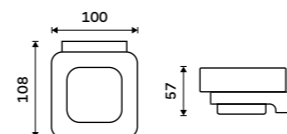

Držák na kartáčky
Pohárek keramický. Chrom.

889 / 36,70 MA 29058K-26