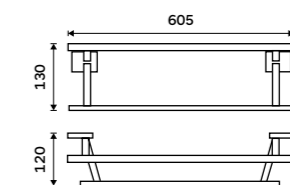

1499 / 61,90

KE 22061D-26

Police na ručníky 605 mm
S hrazdou na ručník. Chrom.