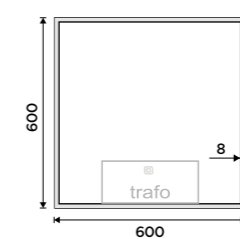

8290 / 342,60 ZPC 13066V-90

LED zrcadlo 700x700
S dotykovým senzorem. Příkon 32 W. Možnost nastavení teploty svítivosti od 2700 - 6000K. Černý rám.