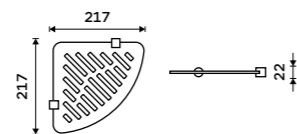

**1199 / 49,50** NA X360

**Police rohová IXI**  
PLEXIGLAS matný. Chrom.  
**Novinka**  
**799 / 33,00**

BR X208-26

**Police rohová IXI**  
PLEXIGLAS matný. Chrom.

**799 / 33,00** BR X212-26

**Police rohová IXI**  
PLEXIGLAS matný. Chrom.