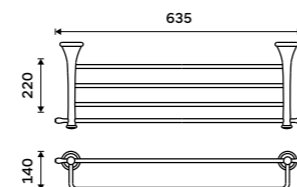

3469 / 143,30 LA 19063-65