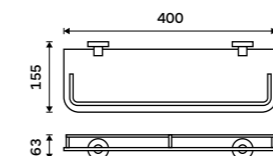

1099 / 45,40 UN 13091AX-40-26

Police s ohrádkou 500 mm
Matné sklo. Chrom.