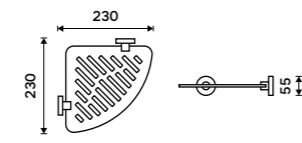

Police rohová IXI

PLEXIGLAS matný. Broušená nerez.

1099 / 45,40

UNM X212-10