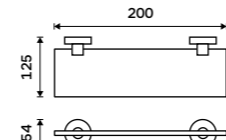

Police 200 mm

Matné sklo EXTRAWHITE 8 mm.
Broušená nerez.

799 / 33,00

UNM 13091B-20-10