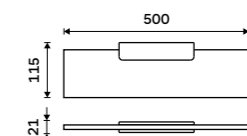

Police 500 mm

Matné sklo EXTRAWHITE 8 mm. Černá matná.

1199 / 49,50

MAC 29091B-50-90