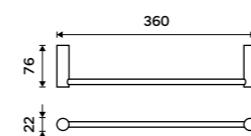

599 / 24,80 BR 11035-26

Držák na ručníky 470 mm
Chrom.