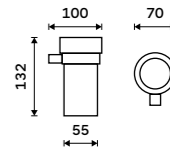

NÁHRADNÍ DÍLY

459 / 19,00 1029W

499 / 20,60 1028T-90

NÁHRADNÍ DÍLY

459 / 19,00 1029W

189 / 7,80 1028Z-26

429 / 17,70 1028T-26

459 / 19,00 1059W

459 / 19,00 1058W