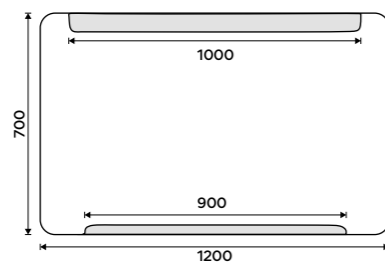

LED zrcadlo 1200 x 700
Příkon 28,5W, teplota chromatičnosti
6000K. Rám hliníkový.

9090 / 375,60 ZP 22006