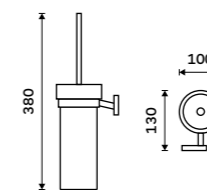

Toaletní WC kartáč
Nádobka vysoká z matného skla. Chrom.

1699 / 70,20 KE 22094W-26