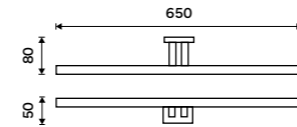

**Háček jednoduchý**  
Chrom.

**349 / 14,40**

KE 22054-26

**Držák na ručníky dvojitý 650 mm**  
Chrom.

**899 / 37,20**

KE 22060D-26

**Držák na ručníky 405 mm**  
Chrom.

**899 / 37,20**