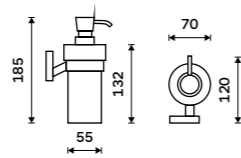

**429 / 17,70**

1028T-26

**Dávkoč tekutého mýdla**  
Nádobka keramická. Pumpička plast.  
Objem 250 ml. Chrom.

**899 / 37,20** KE 22031KN-26

**Dávkoč tekutého mýdla**  
Nádobka keramická. Pumpička mosaz.  
Objem 250 ml. Chrom.