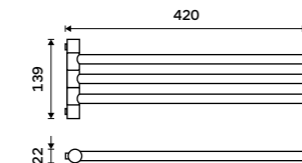

1199 / 49,50 BR 11096-3-26

Držák na ručníky otočný 420 mm
Se čtyřmi rameny. Chrom.