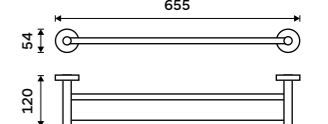

**589 / 24,30**

UN 13035-26

**Držák na ručníky 505 mm**  
Chrom.

**699 / 28,90**

UN 13046-26

**Držák na ručníky 655 mm**  
Chrom.

**959 / 39,60**

UN 13061D-26