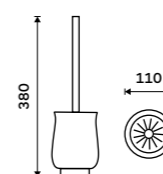

Toaletní WC kartáč
Rukojeť Staroměď.

899 / 37,20 1094LA-80