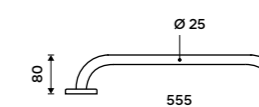

Madlo 555mm

Přidržovací madlo k vaně a do sprchového koutu. Leštěná nerez ocel 1.4301.

679 / 28,10

BM 7435-18