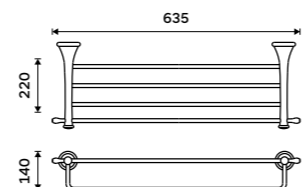

**1599 / 66,10** LA 19046D-26

**Držák na ručníky dvojitý 635 mm**  
Chrom.

**1659 / 68,60** LA 19061D-26

**Police na ručníky 635 mm**  
S hrazdou na ručník. Chrom.

**2889 / 119,40** LA 19063-26

**Dávkovač tekutého mýdla**  
Nádobka keramická. Pumpička plast.  
Objem 280ml. Staromosaz.  
**Novinka**  
1289 / 53,30