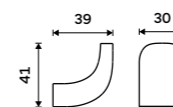

479 / 19,80 NKC 30054-90

Držák na ručníky 384 mm
Černá matná.