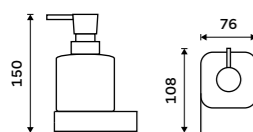

1028T-26

**Dávkovač tekutého mýdla**  
Nádobka keramická. Pumpička plast.  
Objem 320 ml. Chrom.

**1079 / 44,60** NK 30031K-26

**Dávkovač tekutého mýdla**  
Nádobka keramická. Pumpička mosaz.  
Objem 320 ml. Chrom.