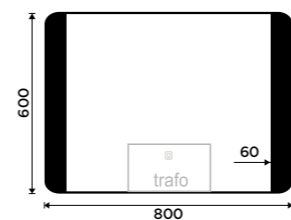

8890 / 367,40 ZPC 42003V-90

LED zrcadlo 1000x600
S dotykovým senzorem. Příkon 27 W. Mož-
nost nastavení teploty svítivosti od 2700 -
6000 K. Černý mat.