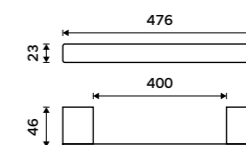

1299 / 53,70   Ki 14046-26

Držák na ručníky 626 mm
Chrom.