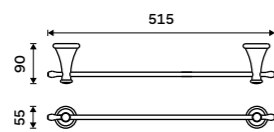

1169 / 48,30 LA 19046-26

Držák na ručníky 635 mm
Chrom.