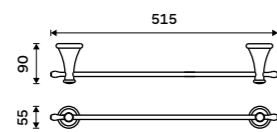

1499 / 61,90 LA 19046-65

Držák na ručníky 635 mm
Staromosaz.