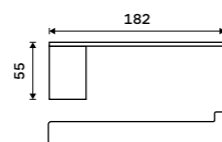

Toaletní WC kartáč
Nádobka keramická. Chrom.

1769 / 73,10   Ki 14094K-26