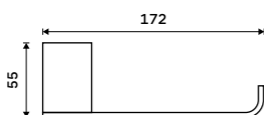

Držák na toaletní papír
Chrom.

789 / 32,60   Ki 14055E-26