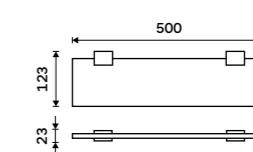

1399 / 57,80

Ki-X350-C-90

Police 600 mm
PLEXIGLAS matný, Černá matná.