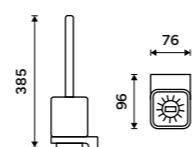

**1599 / 66,10**    MAC 29094CN-90

**Toaletní WC kartáč**  
Nádobka keramická. Černá matná.

**1399 / 57,80**    MAC 29094KN-90

**Toaletní WC kartáč**  
Nádobka keramická. Černá matná.

**1799 / 74,30**    MAC 29094KN-HR-90