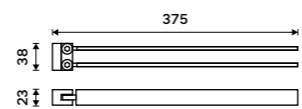

**Držák na ručníky otočný 375 mm**  
Chrom.

**1499 / 61,90**      Ki 14096-26

**Držák na ručníky 210 mm**  
Chrom.

**1099 / 45,40**      Ki 14060-26

**Držák na ručníky dvojitý 376 mm**  
Chrom.

**2099 / 86,70**      Ki 14035D-26