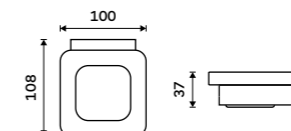

Držák na kartáčky
Sklenka z matného skla. Černá matná.

1269 / 52,40 NKC 30058H-90