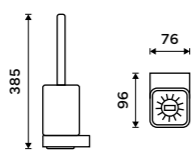

2099 / 86,70 NKC 30094CN-HR-90

Toaletní WC kartáč
Nádobka z matného skla. Černá matná.