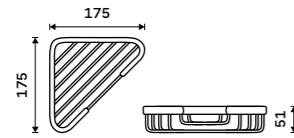

Drátěná polička

Polička k vaně a do sprchového koutu.
Nerez ocel 1.4301. Vysoký lesk.

599 / 24,80

OP 102N-26