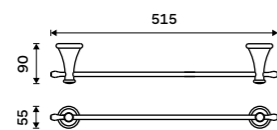

1499 / 61,90 LA 19046-80

Držák na ručníky 635 mm
Staroměď.