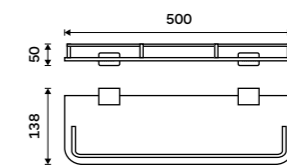

Police s ohrádkou 600 mm
Matné sklo. Chrom.

1299 / 53,70   Kí 14091AX-60-26