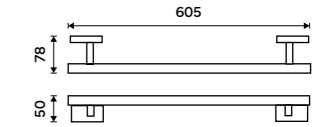

KE 22035-26

**Držák na ručníky 505 mm**  
Chrom.

**999 / 41,30**

KE 22046-26

**Držák na ručníky 605 mm**  
Chrom.

**1199 / 49,50**

KE 22061-26

**Držák na ručníky levý 280 mm**  
K montáži do nábytku Chrom.