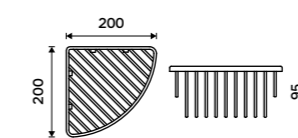

Drátěná rohová polička

Polička k vaně a do sprchového koutu.
Nerez ocel 1.4301. Vysoký lesk.

889 / 36,70

BO 303N-26