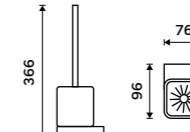

Toaletní WC kartáč
Nádobka keramická. Chrom.

1649 / 68,10 NK 30094KN-HR-26