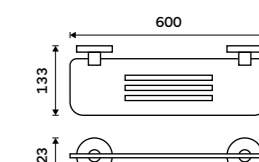

Police 600 mm
PLEXIGLAS matný. Chrom.
1399 / 57,80 UN X360-26