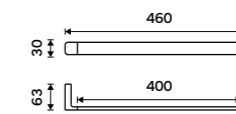

**Držák na ručníky 360 mm**  
Bílá matná.

**1389 / 57,40** MAB 29035-05

**Držák na ručníky 460 mm**  
Bílá matná.

**1589 / 65,70** MAB 29046-05

**Držák na ručníky 610 mm**  
Bílá matná.

**1899 / 78,50** MAB 29061-05