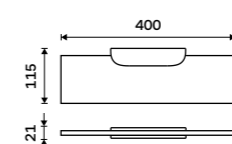

NKC X330-C-90

**Police IXI 400 mm**

PLEXIGLAS matný. Černá matná.

**1299 / 53,70**

NKC X340-C-90

**Police IXI 500 mm**

PLEXIGLAS matný. Černá matná.

**1399 / 57,80**