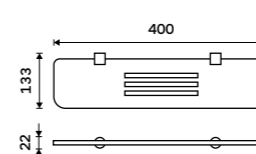

899 / 37,20 BR X340-26

Police 500 mm
PLEXIGLAS matný. Chrom.