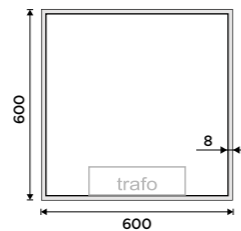

7390 / 305,40 ZPC 13066-90

LED zrcadlo 700x700
Příkon 32 W. Teplota chromatičnosti 4000-4500K. Černý rám.