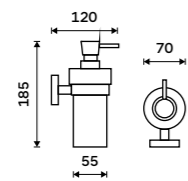

**849 / 35,10**

UNM 13031WL-10

**Dávkač tekutého mýdla**

Nádobka z matného skla. Pumpička mosaz. Objem 250 ml. Broušená nerez.

**1179 / 48,70**

UNM 13031W-T-10

**Mýdlenka**

Matné sklo. Broušená nerez.