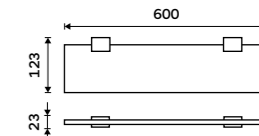

NÁHRADNÍ DÍLY

Sklo police rohové
EXTRAWHITE 8 mm.

539 / 22,30   1091RB

Sklo police 200 mm
EXTRAWHITE 8 mm.

299 / 12,40   1091B-20

Sklo police 300 mm
EXTRAWHITE 8 mm.

359 / 14,80   1091B-30

Sklo police 400 mm
EXTRAWHITE 8 mm.

429 / 17,70   1091B-40

Sklo police 500 mm
EXTRAWHITE 8 mm.

469 / 19,40   1091B-50

Sklo police 600 mm
EXTRAWHITE 8 mm.

539 / 22,30   1091B-60