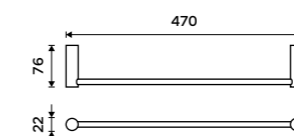

**Držák na ručníky kruhový 200 mm**  
Chrom.

**499 / 20,60** BR 11060L-26

**Držák na ručníky 360 mm**  
Chrom.

**599 / 24,80** BR 11035-26

**Držák na ručníky 470 mm**  
Chrom.

**699 / 28,90** BR 11046-26

**Držák na ručníky dvojitý 470 mm**  
Chrom.