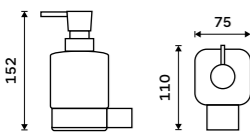

▼ Ki 14059K-26, Mýdlenka  
899 / 37,20

▼ Ki 14096-26, Držák na ručníky otočný 375 mm  
1499 / 61,90

**Dávkač tekutého mýdla**  
Nádobka keramická. Pumpička plast.  
Objem 320 ml. Chrom.

**999 / 41,30**      Ki 14031K-26