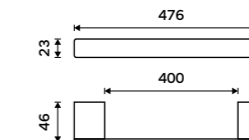

1599 / 66,10

Ki-14046-90

Držák na ručníky 626 mm
Černá matná.