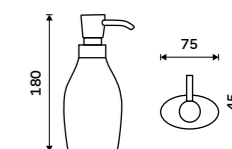

469 / 19,40 AV 15031-90