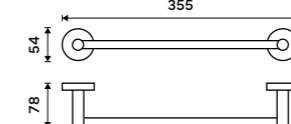

**589 / 24,30**

UN 13035-26

**Držák na ručníky 505 mm**  
Chrom.

**699 / 28,90**

UN 13046-26

**Držák na ručníky 655 mm**  
Chrom.

**959 / 39,60**

UN 13061D-26