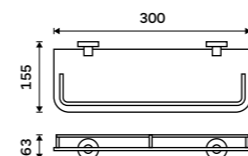

999 / 41,30 UN 13091AX-30-26

Police s ohrádkou 400 mm
Matné sklo. Chrom.