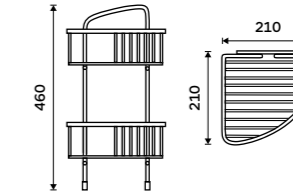

Drátěná rohová police dvoupatrová

Polička k vaně a do sprchového koutu.
Nerez ocel 1.4301. Vysoký lesk.

2699 / 111,50

OP 121D-26