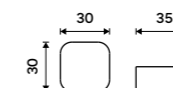

**Držák na ručníky 460 mm**  
Černá matná.

**1589 / 65,70**      MAC 29046-90

**Držák na ručníky 610 mm**  
Černá matná.

**1899 / 78,50**      MAC 29061-90

**Háček**  
Černá matná.

**469 / 19,40**      MAC 29054-90