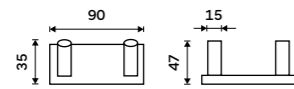

**Háček jednoduchý**  
Chrom.

**349 / 14,40**

KE 22054-26

**Držák na ručníky dvojitý 650 mm**  
Chrom.

**899 / 37,20**

KE 22060D-26

**Držák na ručníky 405 mm**  
Chrom.

**899 / 37,20**