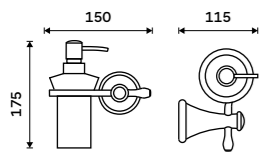

LA 19031KU-65

Dávkovač tekutého mýdla
Nádobka keramická. Pumpička plast.
Objem 300ml. Staromosaz.