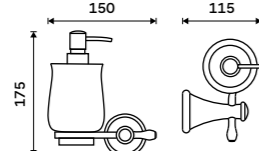

Dávkovač tekutého mýdla
Nádobka keramická. Pumpička plast.
Objem 300ml. Staroměď.
1189 / 49,10 LA 19031K-80