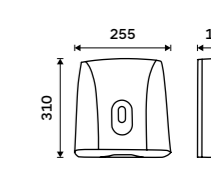

Zásobník na skládané papírové ručníky
Plast ABS. Stříbrná metalická.

999 / 41,30 HP 9580-04