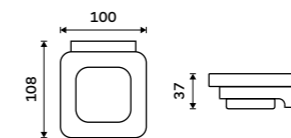

**499 / 20,60** 1028T-05

**Mýdlenka**

Matné sklo. Bílá matná.

**1179 / 48,70** MAB 29059C-05

**Držák na kartáčky**

Sklenka z matného skla. Bílá matná.

**1179 / 48,70** MAB 29058H-05

**Držák na kartáčky**