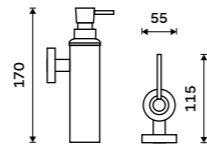

NÁHRADNÍ DÍLY

Dávkový pumpička
Plast. Chrom.

189 / 7,80

1028Z-26

Dávkový pumpička
Mosaz. Chrom.

429 / 17,70

1028T-26