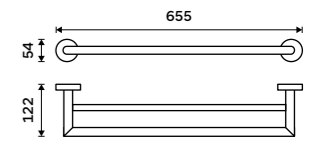

**Držák na ručníky otočný 405 mm**  
Se dvěma rameny. Chrom.

**899 / 37,20** UN 13096N-26

**Držák na ručníky otočný 413 mm**  
Se dvěma rameny. Chrom.

**949 / 39,20** UN 13096-26

**Držák na ručníky otočný 413 mm**  
Se třemi rameny. Chrom.