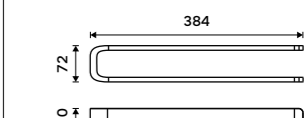

1699 / 70,20 NK 30098-26