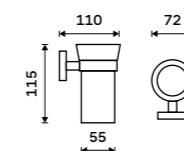

Držák na kartáčky
Pohárek keramický. Chrom.

599 / 24,80 UN 13058KN-26