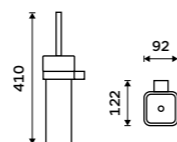

Toaletní WC kartáč
Nádobka keramická. Chrom.

1559 / 64,40   Ki 14094KN-HR-26