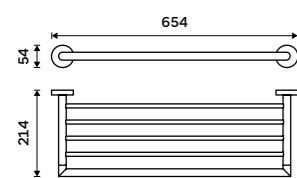

**Police na ručníky 655 mm**  
S hrazdou na ručník. Chrom.

**1599 / 66,10** UN 13063-26

**Police na ručníky 655 mm**  
S hrazdou na ručník. Chrom.

**2299 / 95,00** UN 13063A-26

**Tyč s jezdcem na sprchu**  
Celokovová. Chrom.