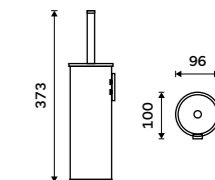

**1599 / 66,10** UN 13094W-26

**Toaletní WC kartáč**  
Nádobka keramická. Chrom.

**1199 / 49,50** UN 13094K-26

**Toaletní WC kartáč**  
Celokovový. K zavěšení nebo na postavení. Výsuvná nádobka. Chrom.

**1239 / 51,20** UN 13094E-26