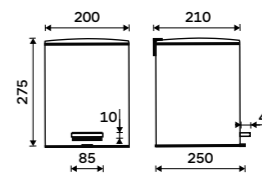

Koš odpadkový

Tiché dovírání. Ochrana proti otisku prstů.
Vyjímatelná nádoba 5l. Broušená nerez
1.4301.

799 / 33,00

KOS 9005-10