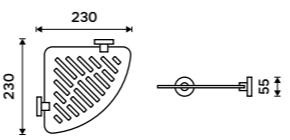

Police rohová IXI
PLEXIGLAS matný. Chrom.
999 / 41,30 UN X212-26