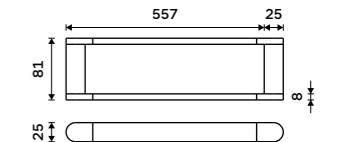

1859 / 76,80 NA 28061

Police na ručníky 557 mm
Chrom + černá matná.