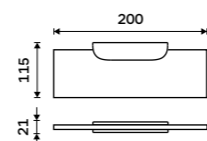

Police 200 mm

Matné sklo EXTRAWHITE 8 mm. Černá matná.

999 / 41,30

NKC 30091B-20-90