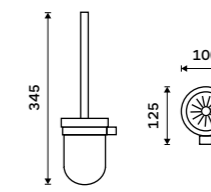

Toaletní WC kartáč
Nádobka z matného skla. Kartáč černý. Chrom + černá matná.

1289 / 53,30 NA 28094WN-b