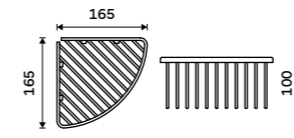

**769 / 31,80**

OP 107-26

**Drátěná rohová polička**

Polička k vaně a do sprchového koutu.  
Nerez ocel 1.4301. Vysoký lesk.

**879 / 36,30**

AX 506-26

**Závěsná police dvoupatrová**

Do sprchových koutů-závěs max 25mm.  
Nerez ocel 1.4301. Chrom.