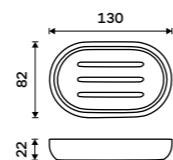

Dávkovač tekutého mýdla
Polyresin, bambus. Objem dávkovače 270 ml. Bílá matná.

499 / 20,60 KO 24031-05