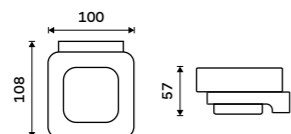

**459 / 19,00** 1058C-Ki

**Dávkovač tekutého mýdla**  
Nádobka keramická. Pumpička mosaz.  
Objem 320 ml. Bílá matná.

**1499 / 61,90** MAB 29031K-T-05

**Mýdlenka**  
Keramická. Bílá matná.

**1089 / 45,00** MAB 29059K-05