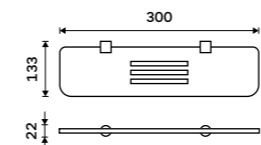

899 / 37,20 NA X330

Police 400 mm
PLEXIGLAS matný. Chrom + černá matná.