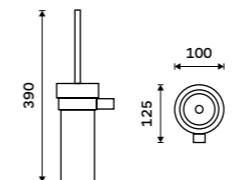

Toaletní WC kartáč
Nádobka z matného skla. Chrom.

1599 / 66,10

BR 11094W-26