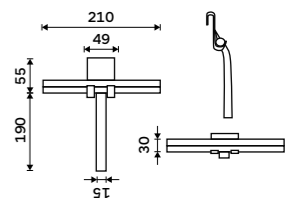

Závěsná sprchová stěrka

Kovová stěrka, povrch silikonový.

399 / 16,50

UN 3012-90