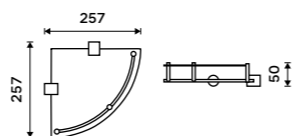

859 / 35,50 BR 11091RA-26

Police s ohrádkou 300 mm
Matné sklo. Chrom.