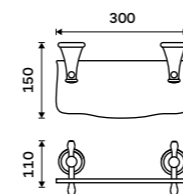

**Držák na ručníky 635 mm**  
Chrom.

**1169 / 48,30** LA 19061-26

**Držák na ručníky 250 mm**  
Chrom.

**749 / 30,90** LA 19060-26

**Police 300 mm**  
Polička z bílého umělého kamene. Chrom.

**1839 / 76,00** LA 19091UK-30-26