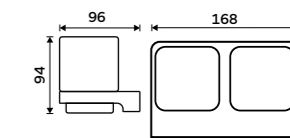

NÁHRADNÍ DÍLY

Sklenka

Matné sklo.

459 / 19,00

1058H

Sklenka

Matné sklo.

459 / 19,00

1058C-Ki