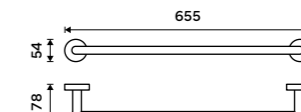

999 / 41,30

UN 13061A-26

Držák na ručníky 655 mm
Chrom.