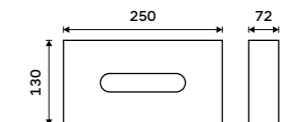

839 / 34,70 UN 9010N-18

Zásobník papírových kapesníků
Pro 100 ks kapesníků. Broušená nerez ocel 1.4301.