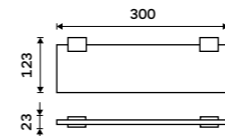

Police 400 mm
Matné sklo EXTRAWHITE 8 mm. Chrom.

899 / 37,20   Kí 14091B-40-26