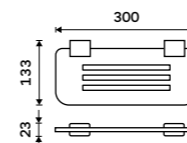

1199 / 49,50

Ki-X330-90

Police IXI 400 mm
PLEXIGLAS matný, Černá matná.