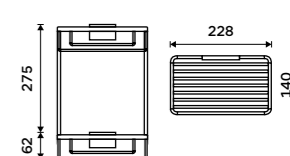

**Drátěná polička**

EASYCLEAN snadné sundávání a čištění. Mosaz. Chrom.

1199 / 49,50 Ki 14015-26

**Drátěná police dvoupatrová**

EASYCLEAN snadné sundávání a čištění. Mosaz. Chrom.

2899 / 119,80 Ki 14017D-26