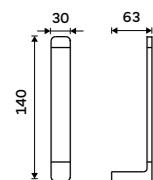

899 / 37,20 MAB 29055R-05

Držák na toaletní papír
Bílá matná.