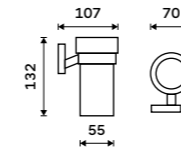

Držák na kartáčky dvojité
Pohárky keramické. Chrom.

1399 / 57,80 KE 22058DKN-26