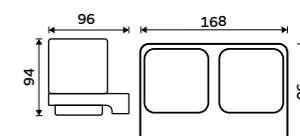

Dvojitý držák pohárků

Matné sklo. Černá matná.

Novinka
2199 / 90,90 MAC 29058D-C-90

NÁHRADNÍ DÍLY

Sklenka
Matné sklo.

459 / 19,00 1058H

Sklenka
Matné sklo.

459 / 19,00 1058C-Ki