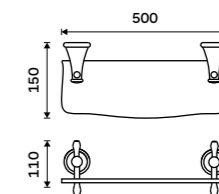

2189 / 90,50 LA 19091UK-50-26

Police 500 mm
Sklo čiré. Chrom.