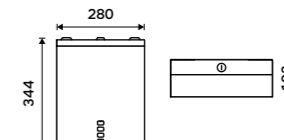

1999 / 82,60 HPM 27080-10

Zásobník papírových ručníků
Nerez ocel 1.4301. Broušená nerez.