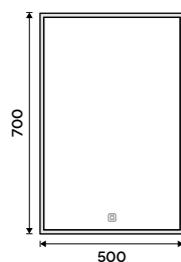

LED zrcadlo 500 x 700
S dotykovým senzorem. Možnost nastavení teploty svítivosti od 2700K - 6000K. Příkon 35W. Rám hliníkový.

6590 / 272,30 ZP 13001V