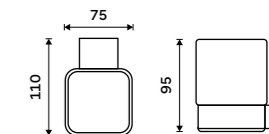

NÁHRADNÍ DÍLY

Nádobka dávkovače
Keramická.

359 / 14,80

1029Ki

Mýdlenka
Keramická.

359 / 14,80

1059Ki

Pohárek na kartáčky
Keramický.

359 / 14,80

1058Ki

Dávkovácí pumpička
Mosaz. Černá matná.

499 / 20,60

1028T-90