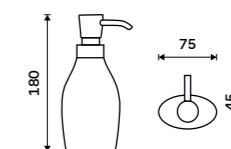

469 / 19,40 AV 15031-05

Dávkovač tekutého mýdla
Polyresin. Pumpička plastová - chrom.
Objem 280 ml. Černá matná.