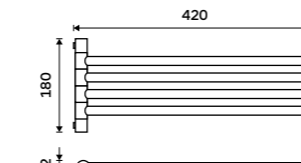

1599 / 66,10 BR 11096-4-26