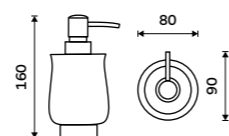

Toaletní WC kartáč
Rukojeť Chrom.

799 / 33,00 1094LA-26