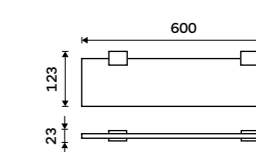

# Unix

chrom

Unix miluje oblé tvary a kruh se stal její součástí. Série koupelňových doplňků sleduje aktuální trendy a je navržena pro všechny milovníky kyprých tvarů. Je masivní a zároveň vzdušná, monumentální a zároveň minimalistická. Je zkrátka vše, co potřebujete.