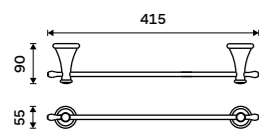

1099 / 45,40 LA 19035-26

Držák na ručníky 515 mm
Chrom.