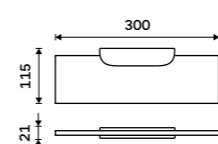

Police IXI 300 mm

PLEXIGLAS matný. Černá matná.

1199 / 49,50

NKC X330-C-90