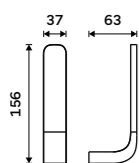

999 / 41,30 NKC 30055R-90

Toaletní WC kartáč
Nádobka z matného skla. Černá matná.