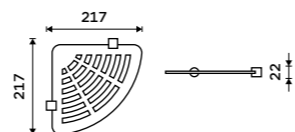

799 / 33,00 BR X211-26

Police 300 mm
PLEXIGLAS matný. Chrom.