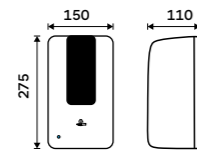

Bezdotykový zásobník dezinfekčního gelu nebo mýdla
Objem 1200 ml. Plast ABS. Bílý.

1889 / 78,10 HPU 31S-M-O