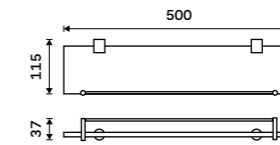

959 / 39,60 BR 11091BX-50-26

Police s ohrádkou 600 mm
Matné sklo EXTRAWHITE 8 mm. Chrom.