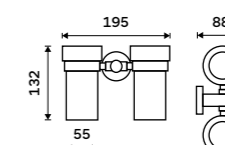

Držák na kartáčky a sklenky
Nádobka z matného skla. Chrom.

1364 / 56,40 UN 13057DW-26