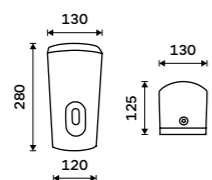

Bezdotykový zásobník dezinfekčního gelu nebo mýdla
Objem 1000 ml. Plast ABS. Stříbrná metalická.

2499 / 103,30 HP 9531S-M-04

NÁHRADNÍ DÍLY

Pumpa na dezinfekci
Plast.

289 / 11,90 1028HP-DR

Pumpa na mýdlo, gel
Plast.

289 / 11,90 1028HP-M