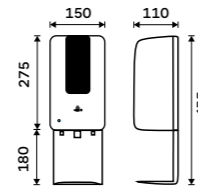

Bezdotykový zásobník dezinfekčního roztoku
Objem 1200 ml. Plast ABS. Bílý.

1889 / 78,10 HPU 31S-DR-O