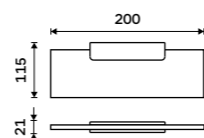

Police 300 mm
Matné sklo EXTRAWHITE 8 mm. Chrom.

959 / 39,60 MA 29091B-30-26