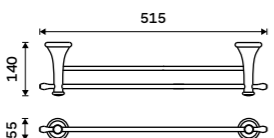

**1599 / 66,10** LA 19046D-26

**Držák na ručníky dvojitý 635 mm**  
Chrom.

**1659 / 68,60** LA 19061D-26

**Police na ručníky 635 mm**  
S hrazdou na ručník. Chrom.

**2889 / 119,40** LA 19063-26

**Dávkovač tekutého mýdla**  
Nádobka keramická. Pumpička plast.  
Objem 280ml. Staromosaz.  
**Novinka**  
1289 / 53,30