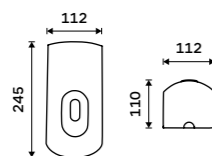

Zásobník na dezín, gel nebo tek. mýdlo
Objem 1000 ml. Plast ABS. Stříbrná metalická.

899 / 37,20 HP 9531-M-04

NÁHRADNÍ DÍLY

Pumpa na dezinfekci
Plast.

289 / 11,90 1028HP-DR

Pumpa na mýdlo, gel
Plast.

289 / 11,90 1028HP-M