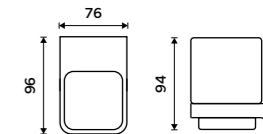

Matné sklo. Černá matná.

**1179 / 48,70** MAC 29059C-90**Držák na kartáčky**

Sklenka z matného skla. Černá matná.

**1179 / 48,70** MAC 29058H-90**Držák na kartáčky**

Sklenka z matného skla. Černá matná.

**1179 / 48,70** MAC 29058C-90**NÁHRADNÍ DÍLY****Mýdlenka**  
Matné sklo.**459 / 19,00** 1059C-Ki**Sklenka**  
Matné sklo.**459 / 19,00** 1058H**Sklenka**  
Matné sklo.**459 / 19,00** 1058C-Ki**Dvojitý držák pohárků**