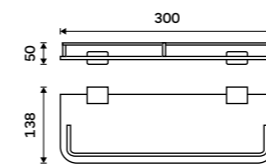

Police s ohrádkou 400 mm
Matné sklo. Chrom.

1099 / 45,40   Kí 14091AX-40-26