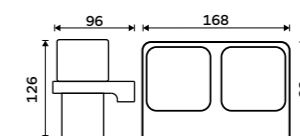

Dvojitý držák pohárků

Matné sklo. Černá matná.

Novinka
2199 / 90,90 MAC 29058D-H-90