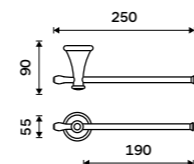

749 / 30,90 LA 19060-26

Police 300 mm
Polička z bílého umělého kamene. Chrom.