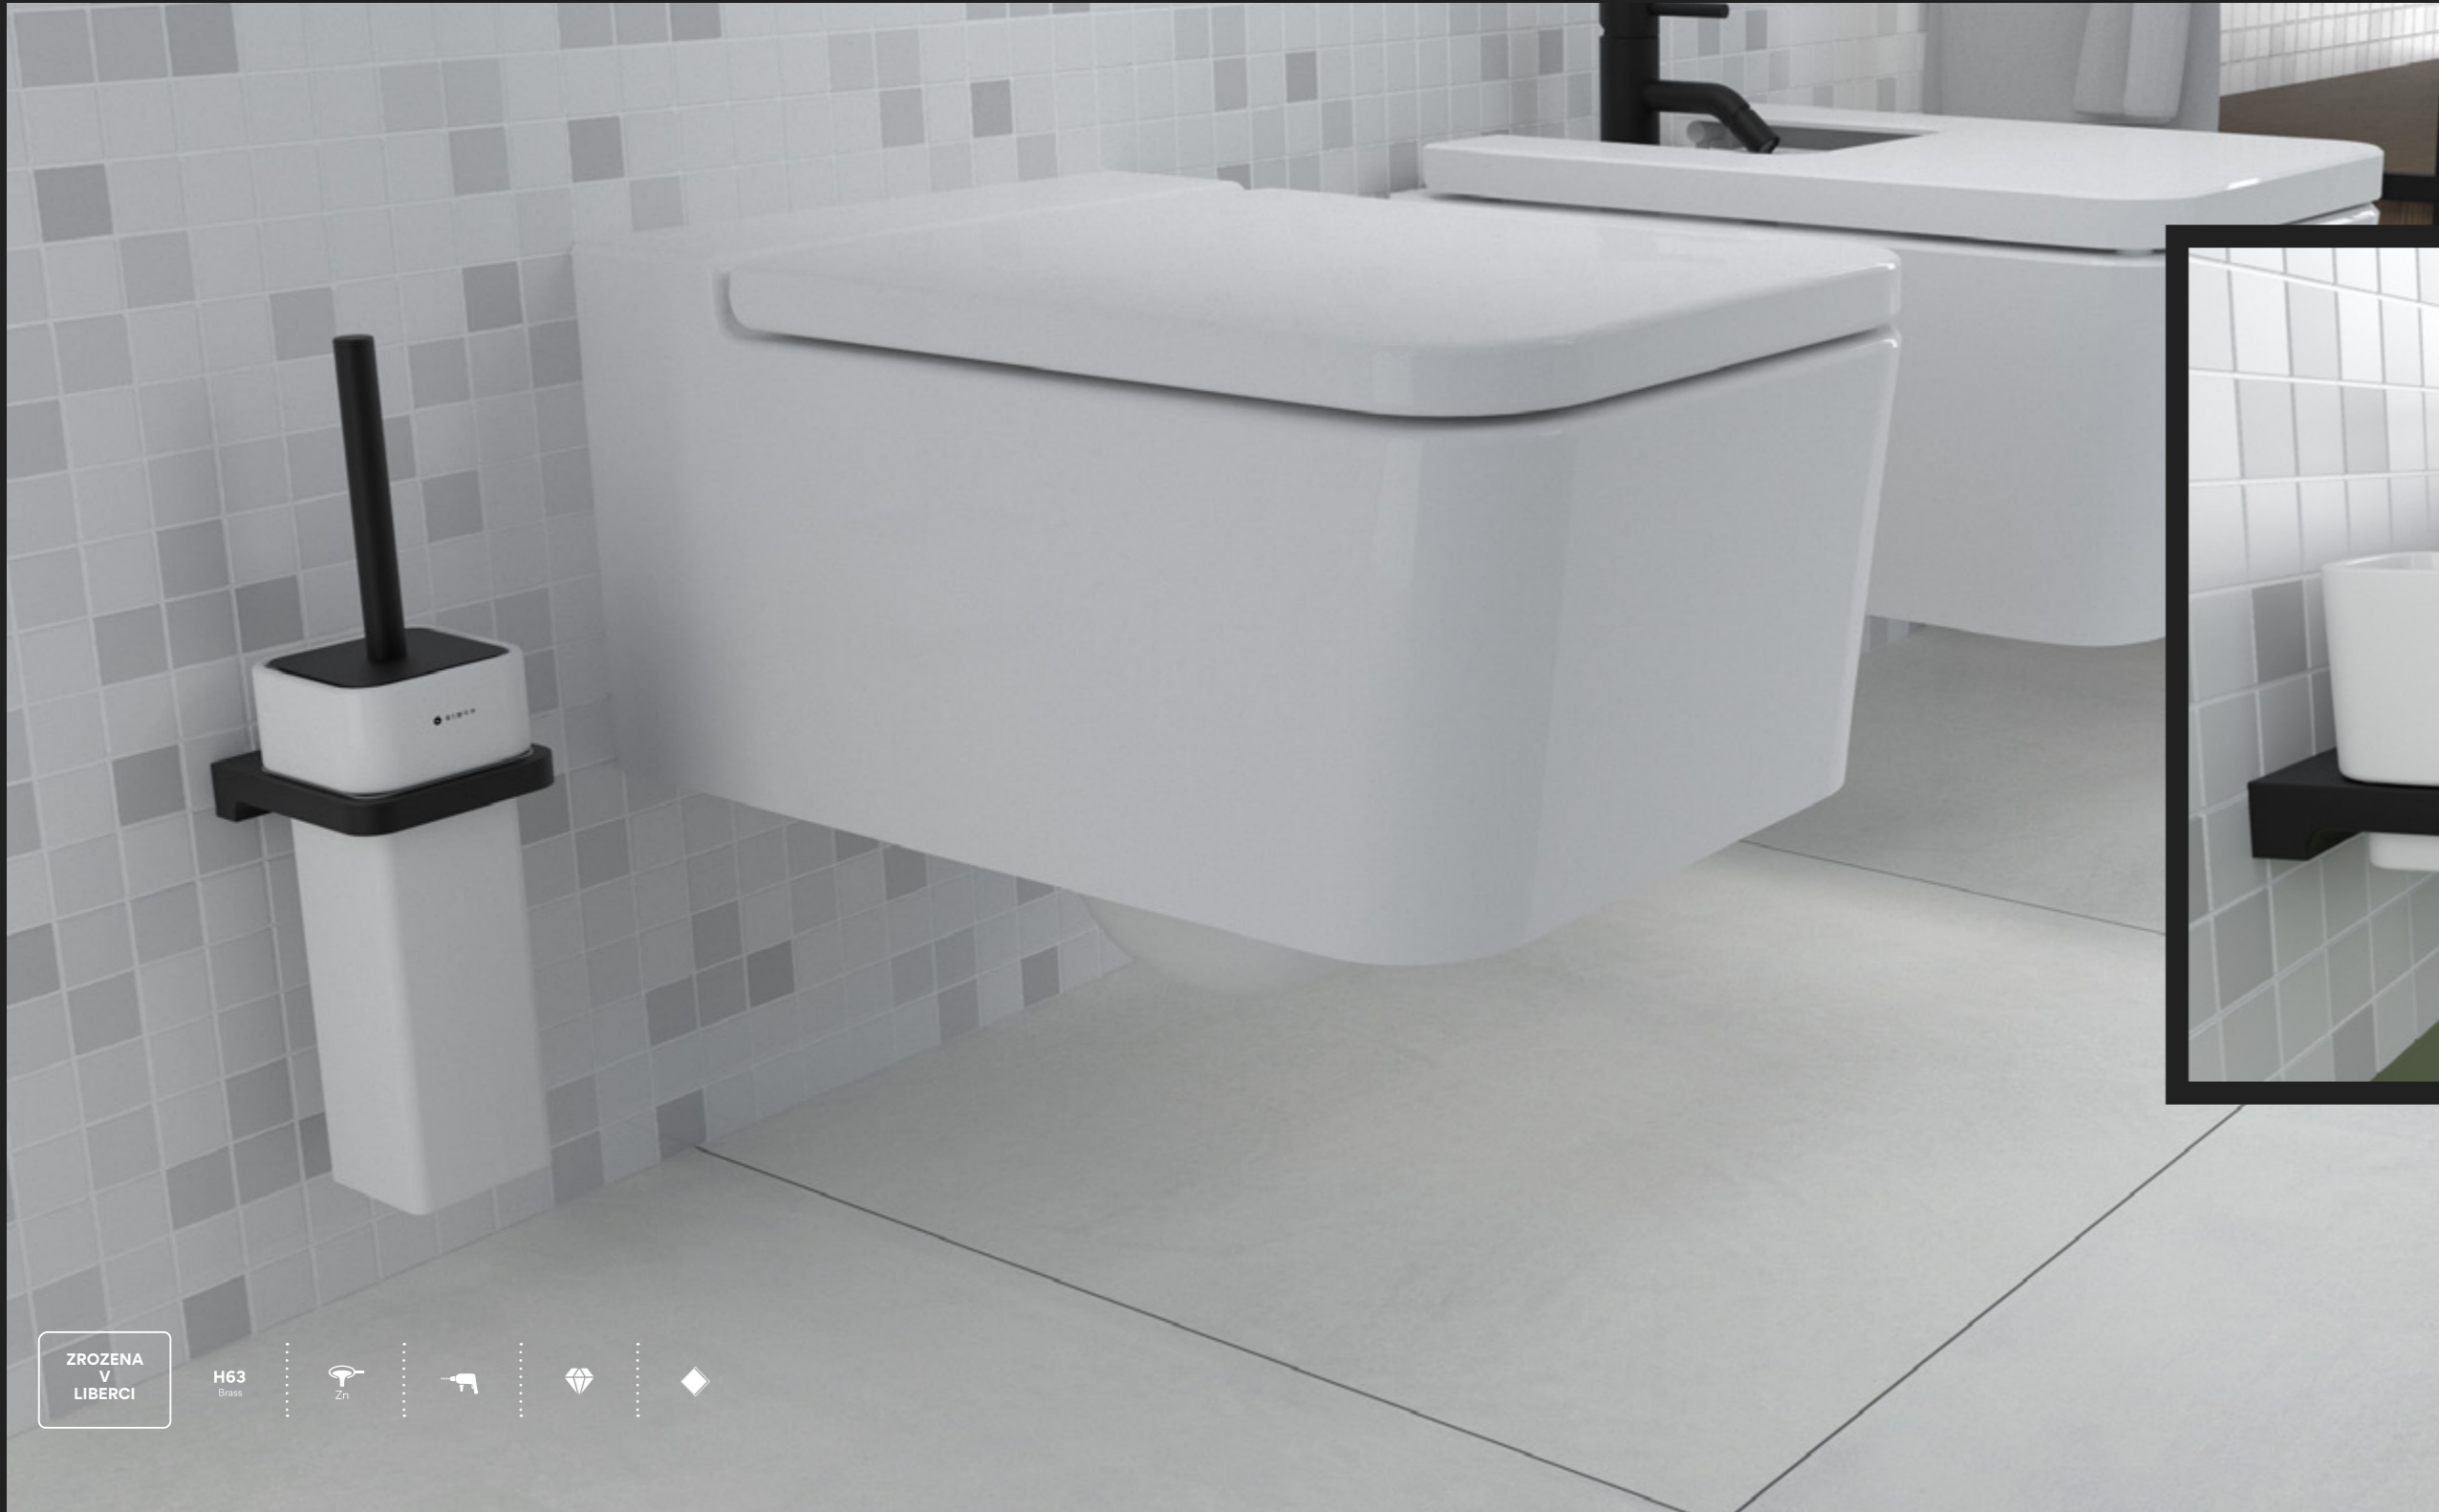

Maya

černá

Černá je stále trendem novodobých koupelen, a proto jsem se rozhodli zařadit do sortimentu série MAYA s černou povrchovou úpravou. Ostré linie, oblé rohy a černá barva dodají vaší koupelně na jedinečnosti.

více na nimco.cz

▲ MAC 29031K-T-90, Dávkovač tekutého mýdla
1499 / 61,90

▲ MAC 29058DK-90, Dvojité držák pohárků
1999 / 82,60

◀ MAC 29094K-90, Toaletní WC kartáč
2399 / 99,10

ZROZENA
V
LIBERCI

H63
Brass

Zn