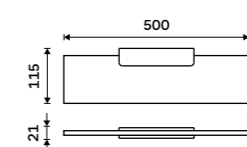

Police IXI 500 mm

PLEXIGLAS matný. Černá matná.

1399 / 57,80

MAC X350-C-90