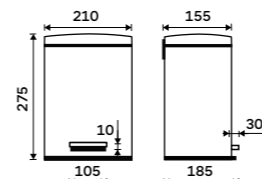

Koš odpadkový

Tiché dovírání. Ochrana proti otisku prstů.
Vyjímatelná nádoba 5l. Leštěná nerez
1.4301.

Novinka
799 / 33,00

KOS 8005-18