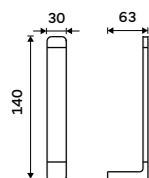

899 / 37,20   MAC 29055R-90

Držák na toaletní papír
Černá matná.