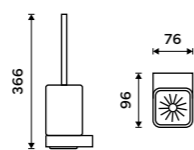

**Toaletní WC kartáč**

Nádobka z matného skla. Chrom.

**1799 / 74,30** NK 30094CN-HR-26

**Toaletní WC kartáč**

Nádobka z matného skla. Chrom.

**1389 / 57,40** NK 30094CN-26

**NÁHRADNÍ DÍLY**

**Toaletní WC kartáč**  
Mosaz.Chrom.