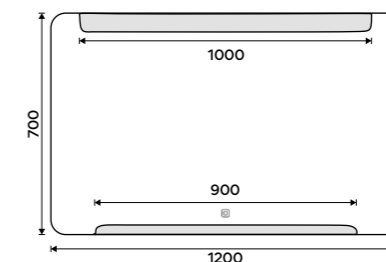

LED zrcadlo 1200 x 700
S dotykovým senzorem. Příkon 28,5W. Mož-
nost nastavení teploty svítivosti od 2700K
- 6000K. Rám hliníkový.

9990 / 412,80 ZP 22006V