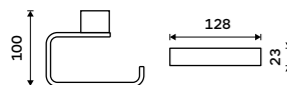

Držák na toaletní papír
Černá matná.

969 / 40,00 Ki-14055g-90