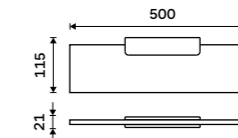

Police 600 mm

Matné sklo EXTRAWHITE 8 mm. Bílá matná.

1259 / 52,00

MAB 29091B-60-05