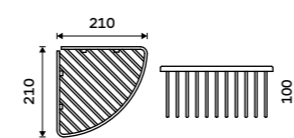

Drátěná rohová polička

Polička k vaně a do sprchového koutu.
Nerez ocel 1.4301. Vysoký lesk.

1079 / 44,60

AX 507-26