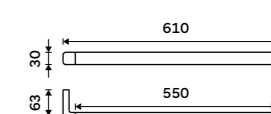

**Držák na ručníky 460 mm**  
Chrom.

**1389 / 57,40** MA 29046-26

**Držák na ručníky 610 mm**  
Chrom.

**1599 / 66,10** MA 29061-26

**Háček**  
Chrom.

**399 / 16,50** MA 29054-26

**Držák na ručníky 370 mm**  
Chrom.