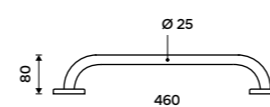

Madlo 450 mm

Přidržovací madlo k vaně a do sprchového koutu. Leštěná nerez ocel 1.4301.

579 / 23,90

BM 7235-18