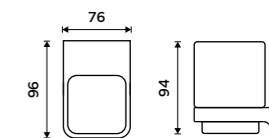

NÁHRADNÍ DÍLY

Mýdlenka
Matné sklo.

459 / 19,00 1059C-Ki

Sklenka
Matné sklo.

459 / 19,00 1058H

Sklenka
Matné sklo.

459 / 19,00 1058C-Ki