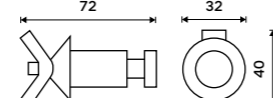

349 / 14,40

UN 13052-26

Háček otočný
Trojitý, Chrom.