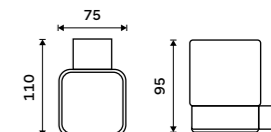

NÁHRADNÍ DÍLY

189 / 7,80   1028Z-26

429 / 17,70   1028T-26

359 / 14,80   1059Ki

359 / 14,80   1058Ki

NÁHRADNÍ DÍLY

189 / 7,80   1028Z-26

429 / 17,70   1028T-26

459 / 19,00   1059C-Ki

459 / 19,00   1058C-Ki

359 / 14,80   1029Ki

459 / 19,00   1029C-Ki