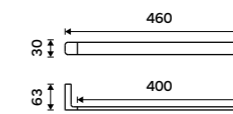

**Držák na ručníky 460 mm**  
Chrom.

**1389 / 57,40** MA 29046-26

**Držák na ručníky 610 mm**  
Chrom.

**1599 / 66,10** MA 29061-26

**Háček**  
Chrom.

**399 / 16,50** MA 29054-26

**Držák na ručníky 370 mm**  
Chrom.