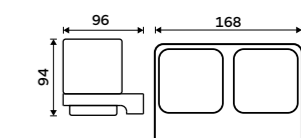

NÁHRADNÍ DÍLY

Mýdlenka

Keramická.

359 / 14,80

1059Ki

Pohárek na kartáčky

Keramický.

359 / 14,80

1058Ki

Pohárek na kartáčky

Keramický.

359 / 14,80

1058Ki