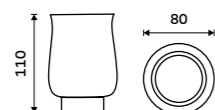

**Pumpa na mýdlo**  
Plast. Staroměď.  
**179 / 7,40** 1028LA-80

**Pohárek na kartáčky**  
Keramický. Bílý.  
**319 / 13,20** 1058LA

**Mýdlenka**  
Keramická. Bílá.  
**339 / 14,00** 1059LA