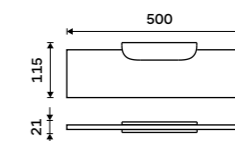

Police 600 mm
Matné sklo EXTRAWHITE 8 mm. Chrom.

1159 / 47,90 NK 30091B-60-26