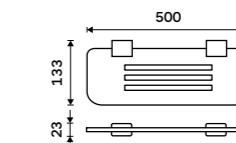

1399 / 57,80

Ki-X350-90

Police IXI 600 mm
PLEXIGLAS matný, Černá matná.