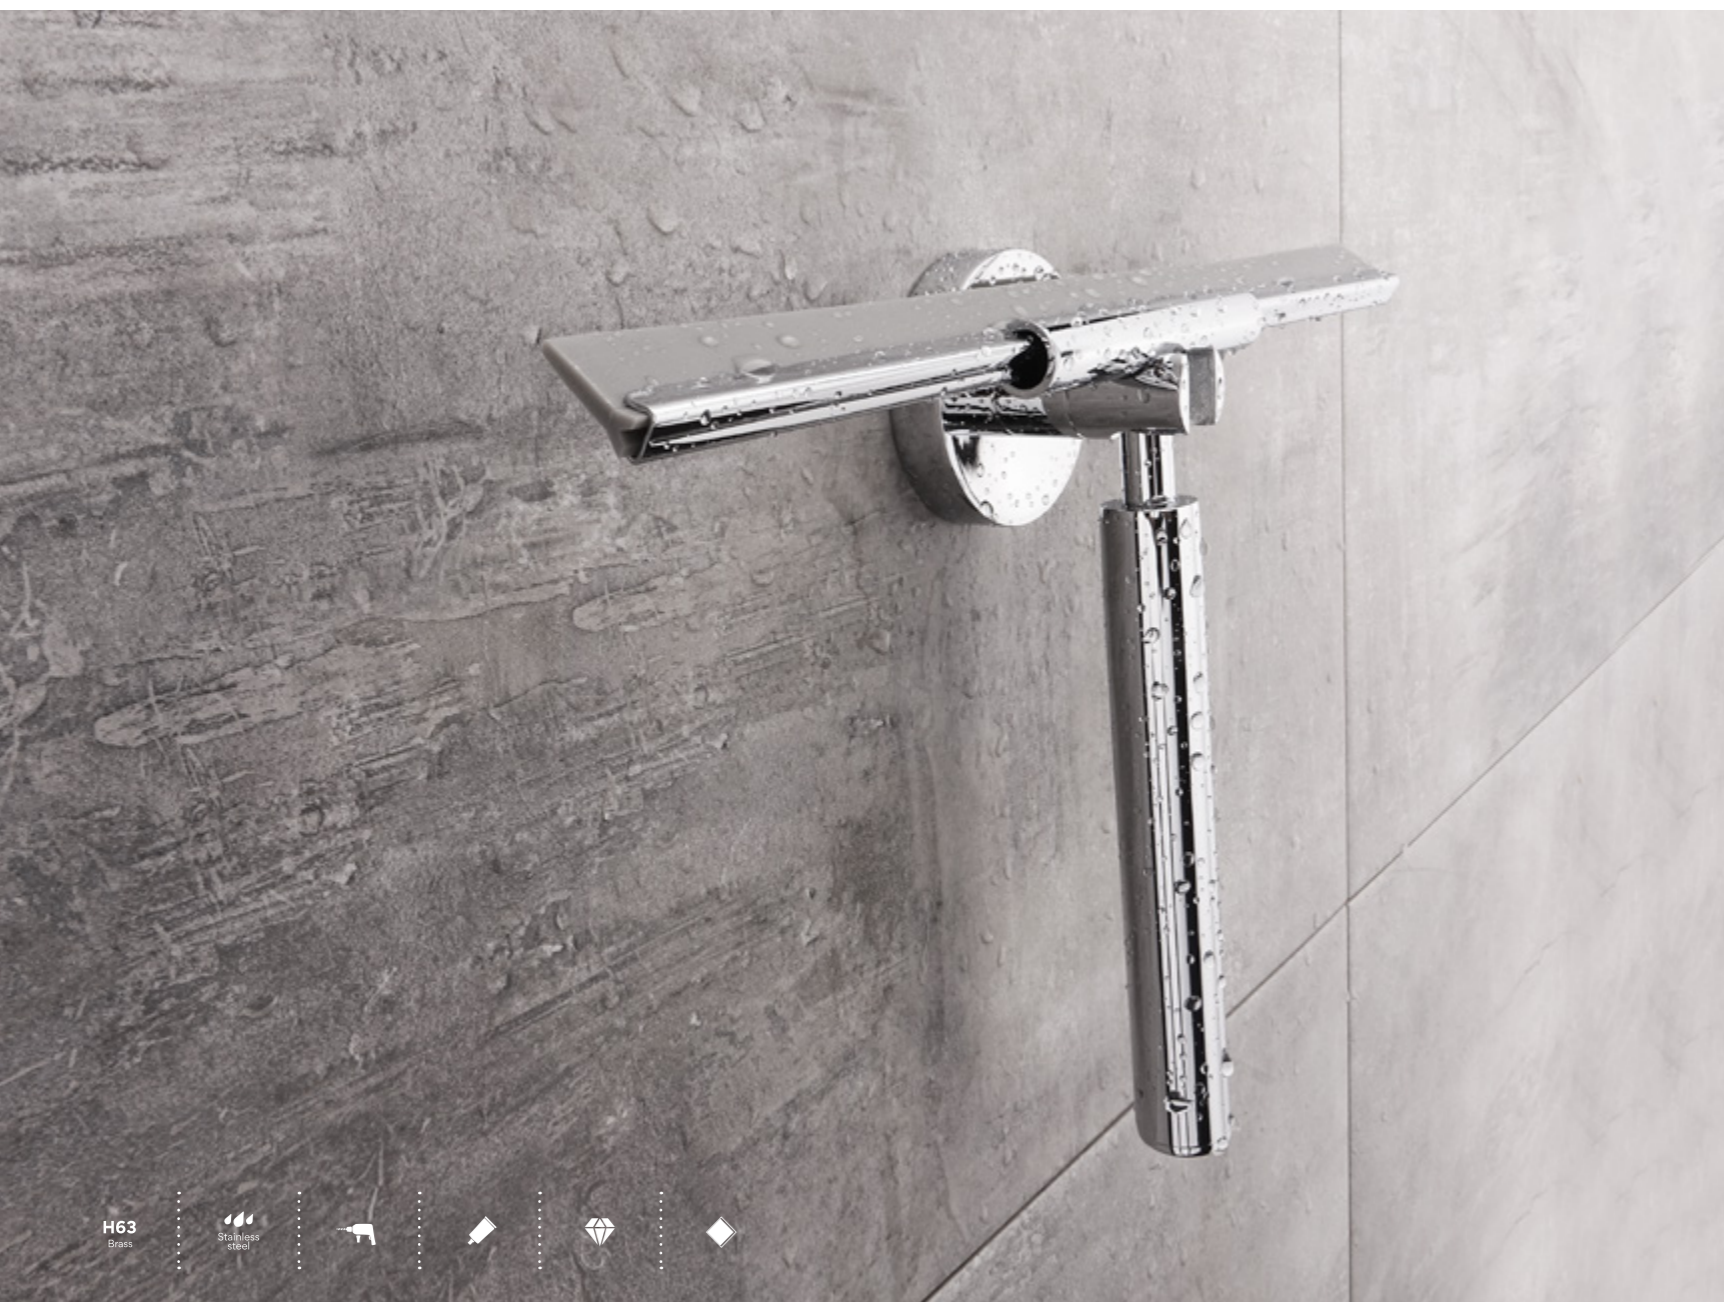

▶ UN 13012-26, Stěrka sprchových koutů
789 / 32,60

Unix

chrom

Unix miluje oblé tvary a kruh se stal její součástí. Série koupelňových doplňků sleduje aktuální trendy a je navržena pro všechny milovníky kyprých tvarů. Je masivní a zároveň vzdušná, monumentální a zároveň minimalistická. Je zkrátka vše, co potřebujete.

více na nimco.cz

H63

Brass

Stainless steel

Stainless steel