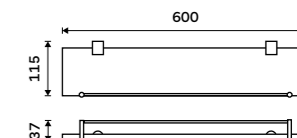

NÁHRADNÍ DÍLY

539 / 22,30 1091RB

289 / 11,90 UN 1001SR-26

NÁHRADNÍ DÍLY

359 / 14,80 1091B-30

429 / 17,70 1091B-40

469 / 19,40 1091B-50

539 / 22,30 1091B-60

249 / 10,30 UN 1001S-25-26

319 / 13,20 UN 1001S-40-26