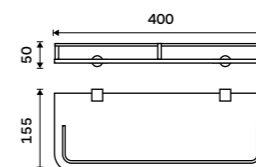

899 / 37,20 BR 11091AX-40-26

Police s ohrádkou 500 mm
Matné sklo. Chrom.