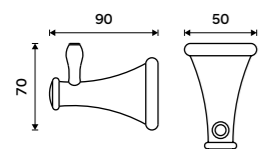

**NÁHRADNÍ DÍLY**

**Sklo police 500 mm**  
Sklo čiré.

**314 / 13,00** 1091LA

**Háček jednoduchý**  
Staromosaz.

**569 / 23,50** LA 19054-65

**Držák na ručníky dvojitý 515 mm**  
Staromosaz.

**1989 / 82,20** LA 19046D-65