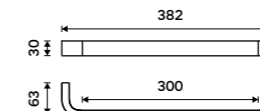

**1089 / 45,00** NK 30060-26

**Držák na ručníky 382 mm**  
Chrom.

**1289 / 53,30** NK 30035-26

**Držák na ručníky 482 mm**  
Chrom.

**1489 / 61,50** NK 30046-26

**Držák na ručníky 632 mm**  
Chrom.

**1699 / 70,20** NK 30061-26