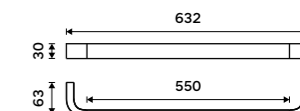

1999 / 82,60 NKC 30061-90

Háček
Černá matná.