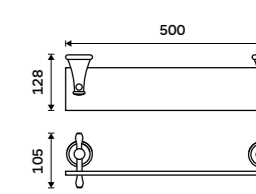

**NÁHRADNÍ DÍLY**

**Sklo police 500 mm**  
Sklo čiré.

**314 / 13,00** 1091LA

**Háček jednoduchý**  
Staromosaz.

**569 / 23,50** LA 19054-65

**Držák na ručníky dvojitý 515 mm**  
Staromosaz.

**1989 / 82,20** LA 19046D-65