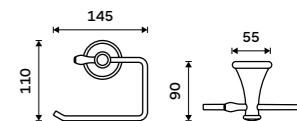

**Štětiny WC kartáče**  
Plast. Černá.  
129 / 5,30 1178LA-2-62

**Nádobka WC kartáče**  
Keramická.  
499 / 20,60 1094KU

**Nádobka WC kartáče**  
Keramická. Bílá.  
599 / 24,80 1094LA

**Držák na toaletní papír**  
Staroměď.  
959 / 39,60 LA 19055-80