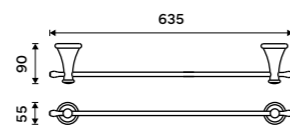

1169 / 48,30 LA 19061-26

Držák na ručníky 250 mm
Chrom.