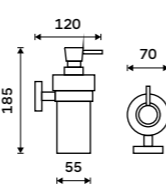

NÁHRADNÍ DÍLY

Nádobka dávkovače
Keramická.

359 / 14,80 1029KU

Nádobka dávkovače
Keramická.

359 / 14,80 1029K-N

Dávkovací pumpička
Broušená nerez.

339 / 14,00 1028L-10

Dávkovací Pumpa
Mosaz.

479 / 19,80 1028T-10

Dávkovací pumpička
Broušená nerez.

339 / 14,00 1028L-10

Dávkovací Pumpa
Mosaz.

479 / 19,80 1028T-10