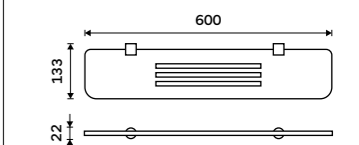

1199 / 49,50 NA X360