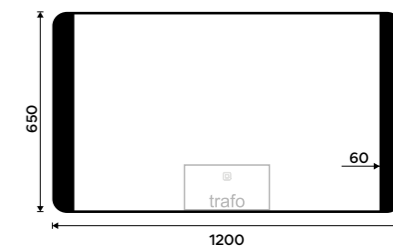

11890 / 491,30 ZPC 42006V-90