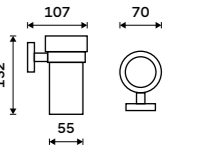

NÁHRADNÍ DÍLY

Pohárek na kartáčky
Keramický.

359 / 14,80 1058KU

Pohárek na kartáčky
Keramický.

359 / 14,80 1058K-N