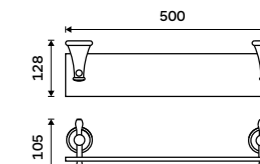

1139 / 47,10 LA 19091-26

NÁHRADNÍ DÍLY

Sklo police 500 mm
Sklo čiré.

314 / 13,00 1091LA