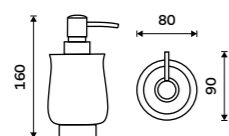

# LADA VOLNĚ STOJÍCÍ

více na [nimco.cz](http://nimco.cz)

**Dávkovač tekutého mýdla**  
Objem 300 ml. Pumpička plast. Chrom.

**439 / 18,10** 1031LA-26

**Dávkovač tekutého mýdla**  
Objem 300 ml. Pumpička plast. Staromosaz.