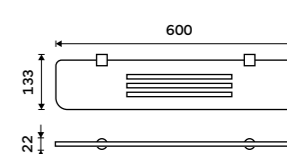

1149 / 47,50 BR X360-26