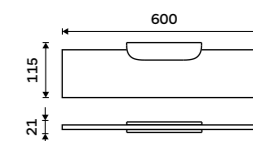

Police 600 mm

Matné sklo EXTRAWHITE 8 mm. Černá matná.

1259 / 52,00

NKC 30091B-60-90