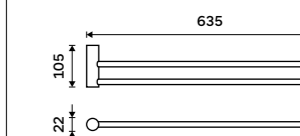

999 / 41,30 BR 11061D-26

Držák na ručníky otočný 420 mm
Se dvěma rameny. Chrom.