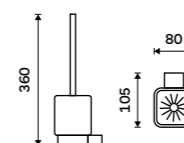

**2299 / 95,00** Ki-14094K-90

**Toaletní WC kartáč**  
Nádobka keramická. Černá matná.

**1799 / 74,30** Ki-14094KN-HR-90

**Toaletní WC kartáč**  
Nádobka keramická. Černá matná.

**1399 / 57,80** Ki-14094KN-90