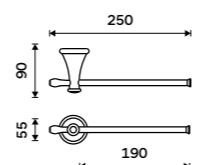

929 / 38,40 LA 19060-80

Police 300 mm
Polička z bílého umělého kamene.
Staroměď.