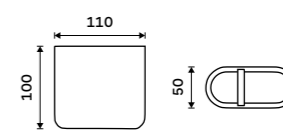

**499 / 20,60** KO 24031-05

**Dóza na kosmetické tampóny a jiné**  
Polyresin, bambus. Bílá matná.

**499 / 20,60** KO 24051-05

**Dóza na kartáčky**  
Polyresin, bambus. Bílá matná.

**369 / 15,30** KO 24057-05