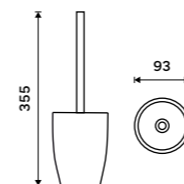

více na [nimco.cz](http://nimco.cz)

AV 15031-05. Dávkovač tekutého mýdla  
469 / 19,40

**Toaletní WC kartáč**  
Polyresin. Bílá matná.

699 / 28,90 AV 15094-05

**Toaletní WC kartáč**  
Polyresin. Černá matná.