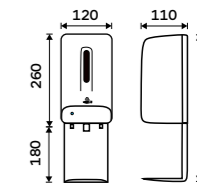

NÁHRADNÍ DÍLY

269 / 11,10 1028HPU-M

269 / 11,10 1028HPU-DR

159 / 6,60 HPU-O

269 / 11,10 1028HPU-M

269 / 11,10 1028HPU-DR

269 / 11,10 1028HPU-M

269 / 11,10 1028HPU-DR

159 / 6,60 HPI-O

269 / 11,10 1028HPU-M

269 / 11,10 1028HPU-DR