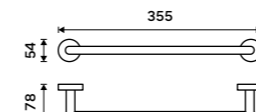

UN 13052-26

**Háček otočný**  
Trojitý, Chrom.

**859 / 35,50**

UN 13099-26

**Držák na ručníky 355 mm**  
Chrom.

**749 / 30,90**

UN 13035A-26

**Držák na ručníky 505 mm**  
Chrom.