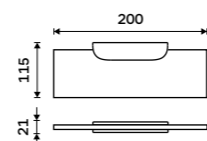

**889 / 36,70** NK 30091BS-26

**Police 200 mm**  
Matné sklo EXTRAWHITE 8 mm. Chrom.

**899 / 37,20** NK 30091B-20-26

**Police 300 mm**  
Matné sklo EXTRAWHITE 8 mm. Chrom.

**959 / 39,60** NK 30091B-30-26

**Police 400 mm**  
Matné sklo EXTRAWHITE 8 mm. Chrom.