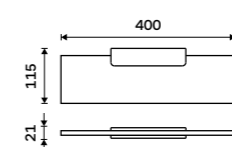

Police IXI 400 mm

PLEXIGLAS matný. Černá matná.

1299 / 53,70

MAC X340-C-90