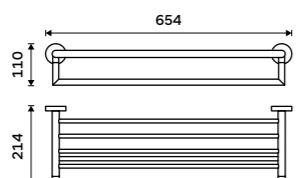

1599 / 66,10 UN 13063-26

Police na ručníky 655 mm
S hrazdou na ručník. Chrom.