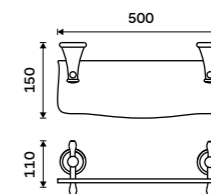

2399 / 99,10 LA 19091UK-50-80

Police 500 mm
Sklo čiré. Staroměď.