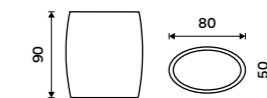

299 / 12,40 AV 15058-05

Pohárek na kartáčky
Polyresin. Černá matná.