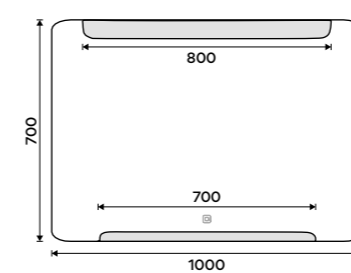

LED zrcadlo 1000 x 700
S dotykovým senzorem. Příkon 22,5W. Mož-
nost nastavení teploty svítivosti od 2700K
- 6000K. Rám hliníkový.

8890 / 367,40 ZP 22004V