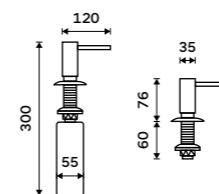

Dávkovač tekutého mýdla, gelu
Hlava pumpy průměr 35 mm. Mosaz.
Imitace nerez.

799 / 33,00 UNM 4031V-10