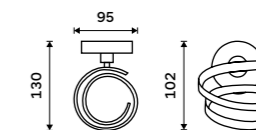

699 / 28,90 UN 13011-26

Stěrka sprchových koutů
Chrom.