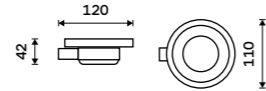

Držák na kartáčky
Sklenka z matného skla. Chrom.

599 / 24,80 BR 11058W-26