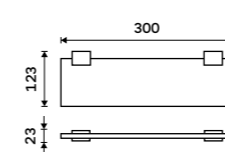

1059 / 43,80

Ki-X330-C-90

Police IXI 400 mm
PLEXIGLAS matný, Černá matná.