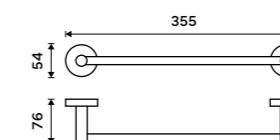

**135 / 5,60**

UNM 13054S-10

**Háček**  
Broušená nerez.

**169 / 7,00**

UNM 13054L-10

**Držák na ručníky 355 mm**  
Broušená nerez.

**749 / 30,90**

UNM 13035-10