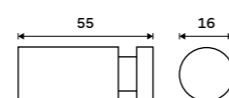

**135 / 5,60**

UNM 13054S-10

**Háček**  
Broušená nerez.

**169 / 7,00**

UNM 13054L-10

**Držák na ručníky 355 mm**  
Broušená nerez.

**749 / 30,90**

UNM 13035-10