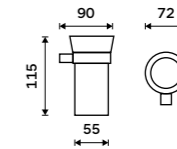

Držák na kartáčky
Pohárek keramický. Chrom.

599 / 24,80 BR 11058KN-26