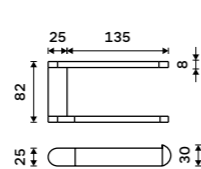

**Mýdlenka**  
Matné sklo.

**459 / 19,00** 1059W

**Sklenka**  
Matné sklo.

**459 / 19,00** 1058W

**Držák na toaletní papír**  
Chrom + černá matná.

**999 / 41,30** NA 28055M

**Držák na toaletní papír rezervní**  
Chrom + černá matná.