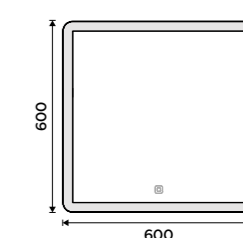

LED zrcadlo 600 x 600
S dotykovým senzorem. Možnost nastavení
teploty svítivosti od 2700K - 6000K. Příkon
35W. Rám hliníkový.

9690 / 400,40

ZP 19066V