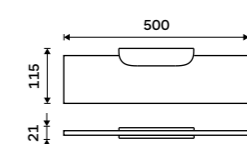

Police IXI 500 mm

PLEXIGLAS matný. Černá matná.

1399 / 57,80

NKC X350-C-90