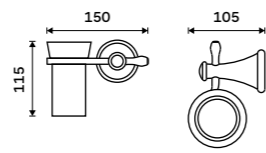

Držák na kartáčky
Pohárek keramický. Staromosaz.
Novinka
1059 / 43,80

LA 19058KU-65

Držák na kartáčky
Pohárek keramický. Staromosaz.