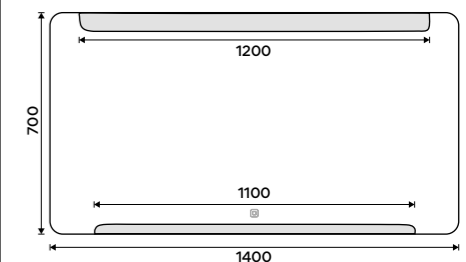

LED zrcadlo 1400 x 700
S dotykovým senzorem. Příkon 34,5W. Mož-
nost nastavení teploty svítivosti od 2700K
- 6000K. Rám hliníkový.

12190 / 503,70 ZP 22008V