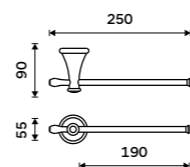

929 / 38,40 LA 19060-65

Police 300 mm
Polička z bílého umělého kamene.
Staromosaz.