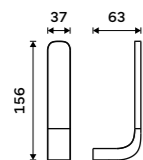

**Toaletní WC kartáč**

Nádobka z matného skla. Chrom.

**1799 / 74,30** NK 30094CN-HR-26

**Toaletní WC kartáč**

Nádobka z matného skla. Chrom.

**1389 / 57,40** NK 30094CN-26

**NÁHRADNÍ DÍLY**

**Toaletní WC kartáč**  
Mosaz.Chrom.