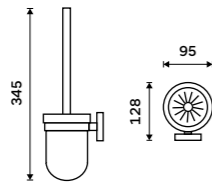

**Toaletní WC kartáč**  
Nádobka keramická. Broušená nerez.  
**Novinka**  
849 / 35,10 UNM 13094KU-10

**Toaletní WC kartáč**  
Nádobka z matného skla. Broušená nerez.  
849 / 35,10 UNM 13094WN-10

**Toaletní WC kartáč**  
Celokovový. K zavěšení nebo na postavení. Výsuvná nádobka. Broušená nerez.  
1699 / 70,20 UNM 13094E-10