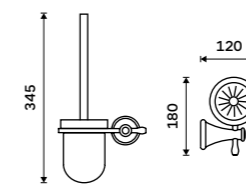

LA 19058KU-65

**Držák na kartáčky**  
Pohárek keramický. Staromosaz.

959 / 39,60

LA 19058K-65

**Toaletní WC kartáč**  
Nádobka keramická. Staromosaz.  
**Novinka**  
1899 / 78,50

LA 19094KU-65

**Toaletní WC kartáč**  
Nádobka keramická. Staromosaz.