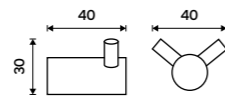

1094PA

**Nádobka WC kartáče**  
Matné sklo.

**1099 / 45,40**

1094W

**Trojítý otočný háček**  
Chrom.

**839 / 34,70** BR 11099-3-26

**Háček dvojitý**  
Chrom.

**239 / 9,90** BR 11053-26