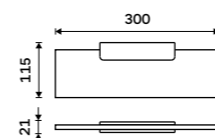

Police 400 mm
Matné sklo EXTRAWHITE 8 mm. Chrom.

999 / 41,30 MA 29091B-40-26