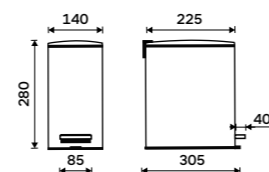

### Koš odpadkový

Tiché dovírání. Vyjímatelná nádoba 5l.  
Bílá matná. Ocel.

**Novinka**  
879 / 36,30

KOS 11005-05