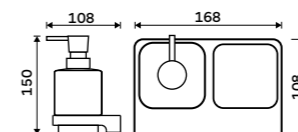

Dvojité držák pohárku a dávkovače

Matné sklo. Chrom. Pumpa plast.

Novinka
1999 / 82,60 MA 2905831H-26