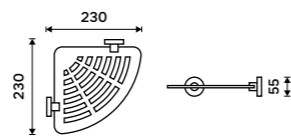

Police rohová IXI
PLEXIGLAS matný. Chrom.
999 / 41,30 UN X211-26