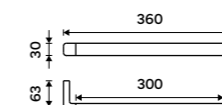

**Držák na ručníky 460 mm**  
Černá matná.

**1589 / 65,70**      MAC 29046-90

**Držák na ručníky 610 mm**  
Černá matná.

**1899 / 78,50**      MAC 29061-90

**Háček**  
Černá matná.

**469 / 19,40**      MAC 29054-90