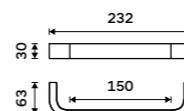

**Držák na ručníky 232 mm**  
Černá matná.

**1199 / 49,50** NKC 30060-90

**Držák na ručníky 382 mm**  
Černá matná.

**1489 / 61,50** NKC 30035-90

**Držák na ručníky 482 mm**  
Černá matná.

**1689 / 69,80** NKC 30046-90