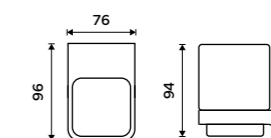

MAC 29059K-90

**Držák na kartáčky**

Pohárek keramický. Černá matná.

**1089 / 45,00**

MAC 29058K-90

**Dvojitý držák pohárků**

Keramika. Černá matná.

**Novinka****1999 / 82,60**