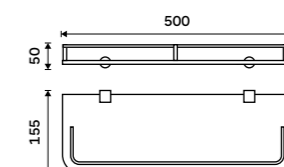

1039 / 42,90 BR 11091AX-50-26

Police s ohrádkou 600 mm
Matné sklo. Chrom.