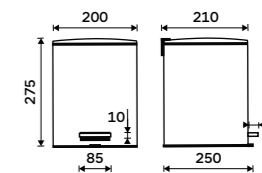

Koš odpadkový

Tiché dovírání. Vyjímatelná nádoba 5l.
Černá matná. Ocel.

799 / 33,00

KOS 9005-90