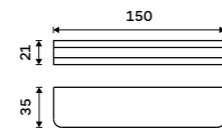

Police 200 mm

Matné sklo EXTRAWHITE 8 mm. Bílá matná.

999 / 41,30

MAB 29091B-20-05