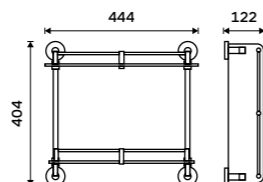

2339 / 96,70 UN 13092CX-26