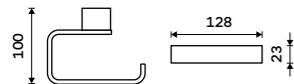

Držák na toaletní papír
Chrom.

789 / 32,60   Ki 14055g-26