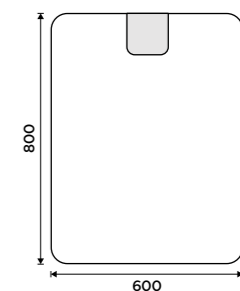

5390 / 222,70

ZP 20002

LED zrcadlo 600 x 800
Příkon 10 W, teplota chromatičnosti 6000K.
Rám hliníkový.