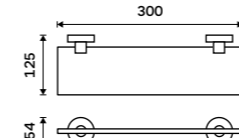

Police 400 mm
Matné sklo EXTRAWHITE 8 mm. Chrom.

799 / 33,00 UN 13091B-40-26