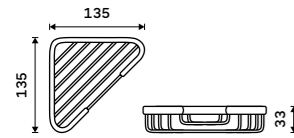

Mýdelka drátěná

Polička k vaně a do sprchového koutu.
Nerez ocel 1.4301. Vysoký lesk.

499 / 20,60

OP 101N-26