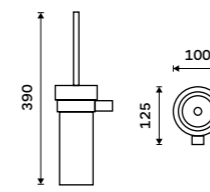

Toaletní WC kartáč
Nádobka z matného skla. Kartáč chrom. Chrom + černá matná.

1179 / 48,70 NA 28094WN