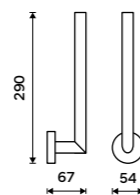

**NÁHRADNÍ DÍLY**

**Toaletní WC kartáč**  
Nerez ocel. Chrom.

**249 / 10,30** 1178WN-26

**Rukojeť WC kartáče**  
Nerez ocel. Chrom.

**139 / 5,70** 1178WN-1-26

**Štětiny WC kartáče**  
Plast. Černá.  
**129 / 5,30** 1178WN-2-62