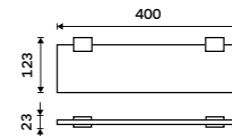

Police 500 mm
Matné sklo EXTRAWHITE 8 mm. Chrom.

959 / 39,60   Kí 14091B-50-26