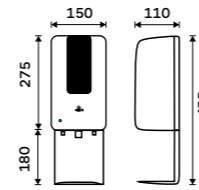

Bezdotykový zásobník dezinfekčního gelu nebo mýdla
Objem 1000 ml. Plast ABS. Bílý.

1449 / 59,90 HPI 31S-M