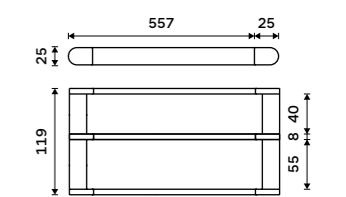

2479 / 102,40 NA 28061D