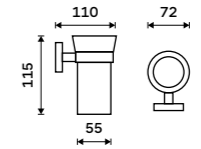

Držák na kartáčky
Pohárek keramický. Broušená nerez.

639 / 26,40 UNM 13058KN-10