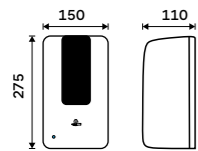

Bezdotykový zásobník dezinfekčního roztoku
Objem 1200 ml. Plast ABS. Bílý.

1789 / 73,90 HPU 31S-DR