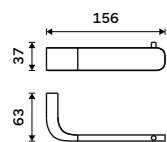

**Držák na ručníky 232 mm**  
Černá matná.

**1199 / 49,50** NKC 30060-90

**Držák na ručníky 382 mm**  
Černá matná.

**1489 / 61,50** NKC 30035-90

**Držák na ručníky 482 mm**  
Černá matná.

**1689 / 69,80** NKC 30046-90