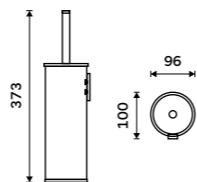

**Toaletní WC kartáč**  
Nádobka keramická. Broušená nerez.  
**Novinka**  
849 / 35,10 UNM 13094KU-10

**Toaletní WC kartáč**  
Nádobka z matného skla. Broušená nerez.  
849 / 35,10 UNM 13094WN-10

**Toaletní WC kartáč**  
Celokovový. K zavěšení nebo na postavení. Výsuvná nádobka. Broušená nerez.  
1699 / 70,20 UNM 13094E-10