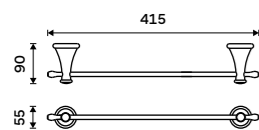

1399 / 57,80 LA 19035-80

Držák na ručníky 515 mm
Staroměď.