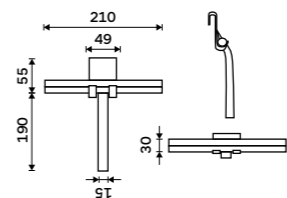

Závěsná sprchová stěrka

Kovová stěrka, povrch silikonový.

399 / 16,50

UN 3012-04