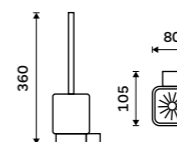

Toaletní WC kartáč
Nádobka z matného skla. Chrom.

1299 / 53,70   Ki 14094CN-26