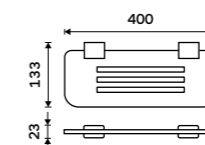

1199 / 49,50

Ki X340-26

Police 500 mm
PLEXIGLAS matný, Chrom.