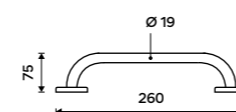

Madlo 260 mm

Přidržovací madlo k vaně a do sprchového koutu. Leštěná nerez ocel 1.4301.

389 / 16,10

BM 3035M-18