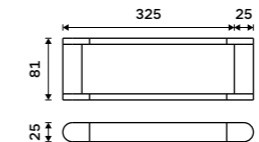

**459 / 19,00** NA 28054

**Držák na ručníky, 25 cm.**  
Chrom + černá matná.

**1159 / 47,90** NA 28060

**Držák na ručníky 325 mm**  
Chrom + černá matná.

**1299 / 53,70** NA 28035

**Držák na ručníky 425 mm**  
Chrom + černá matná.