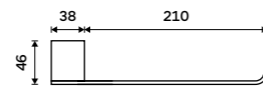

**Nádobka WC kartáče**  
Matné sklo.

**499 / 20,60** 1094C-Ki

**Háček dvojitý**  
Černá matná.

**579 / 23,90**

Ki-14053-90

**Držák na ručníky 210 mm**  
Černá matná.

**1099 / 45,40**

Ki-14060g-90