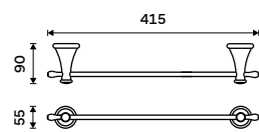

1399 / 57,80 LA 19035-65

Držák na ručníky 515 mm
Staromosaz.