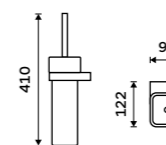

Toaletní WC kartáč

Nádobka keramická. Černá matná.

1489 / 61,50

NKC 30094KN-90