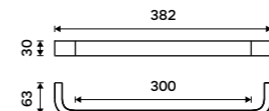

**Držák na ručníky 232 mm**  
Černá matná.

**1199 / 49,50** NKC 30060-90

**Držák na ručníky 382 mm**  
Černá matná.

**1489 / 61,50** NKC 30035-90

**Držák na ručníky 482 mm**  
Černá matná.

**1689 / 69,80** NKC 30046-90