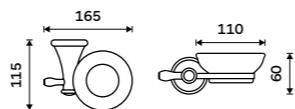

**NÁHRADNÍ DÍLY**

**Mýdlenka**  
Keramická. Bílá.

339 / 14,00

1059LA

**NÁHRADNÍ DÍLY**

**Toaletní WC kartáč**  
Rukojeť Staromosaz.

349 / 14,40

1178LA-65