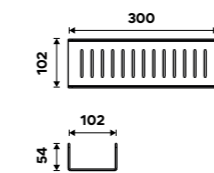

Police do koupelny k nalepení.

Hliník. Černá matná.

Novinka
899 / 37,20

2091-H-30-90