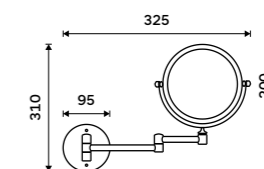

Kosmetické zvětšovací zrcátko

Otočné, naklápěcí 20 cm, 3x zvětšovací.
Mosaz, zinková slitina. Chrom.

1099 / 45,40 ZR 8992B-26