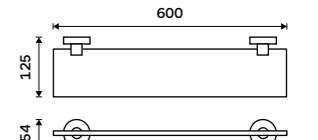

Police 600 mm

Matné sklo EXTRAWHITE 8 mm.
Broušená nerez.

999 / 41,30

UNM 13091B-60-10