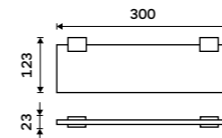

Police 400 mm
Matné sklo EXTRAWHITE 8 mm. Černá matná.

999 / 41,30 Ki-14091B-40-90