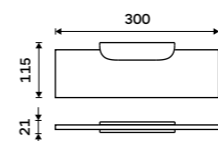

NKC 30091B-20-90

**Police 300 mm**

Matné sklo EXTRAWHITE 8 mm. Černá matná.

**1059 / 43,80**

NKC 30091B-30-90

**Police 400 mm**

Matné sklo EXTRAWHITE 8 mm. Černá matná.

**1099 / 45,40**