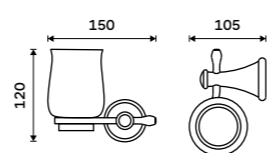

959 / 39,60

LA 19058K-65

Toaletní WC kartáč
Nádobka keramická. Staromosaz.
Novinka
1899 / 78,50