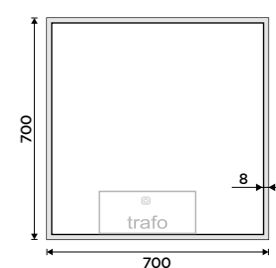

9390 / 388,00 ZPC 13077V-90

LED zrcadlo 800 x 700
Příkon 44W, teplota chromatičnosti 4000-4500K. Černý rám.