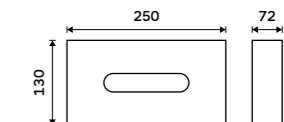

899 / 37,20 UN 9010N-10