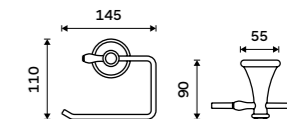

Nádobka WC kartáče
Keramická. Bílá.

849 / 35,10

LA 19055-26