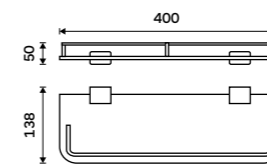

Police s ohrádkou 500 mm
Matné sklo. Chrom.

1239 / 51,20   Kí 14091AX-50-26