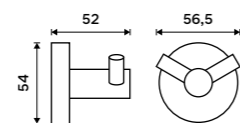

319 / 13,20

UNM 13053-10

Háček
Broušená nerez.