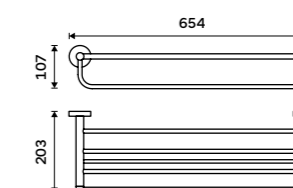

UNM 13096-10

**Držák na ručníky 655 mm**  
S hrazdou na ručník. Broušená nerez.

**2299 / 95,00**

UNM 13063-10

**Držák na ručníky dvojitý 655 mm**  
S hrazdou na ručník. Broušená nerez.

**1199 / 49,50**

UNM 13061D-10