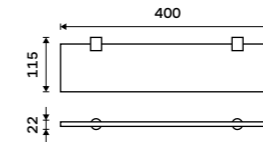

Police 400 mm
Matné sklo EXTRAWHITE 8 mm. Chrom.

599 / 24,80 BR 11091B-40-26