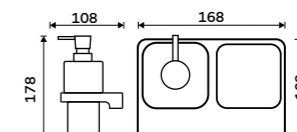

Dvojité držák pohárku a dávkovače

Matné sklo. Chrom. Pumpa mosaz.

Novinka
2199 / 90,90 MA 2905831H-T-26