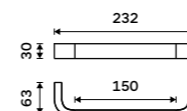

1089 / 45,00 NK 30060-26

Držák na ručníky 382 mm
Chrom.