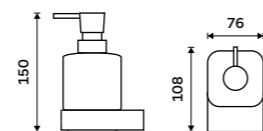

NÁHRADNÍ DÍLY

Nádobka dávkovače
Matné sklo.

459 / 19,00 1029H

Nádobka dávkovače
Matné sklo.

459 / 19,00 1029C-Ki

Dávkovací pumpička
Mosaz. Černá matná.

499 / 20,60 1028T-90