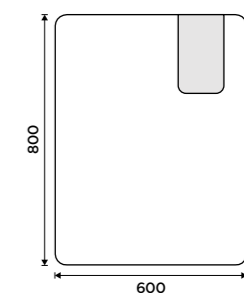

LED zrcadlo 600 x 800
S dotykovým senzorem. Příkon 11W. Možnost nastavení teploty svítivosti od 2700K - 6000K. Rám hliníkový.

6590 / 272,30

ZP 25002V