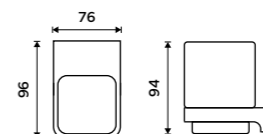

Dvojitý držák pohárků
Keramika. Chrom

Novinka
1699 / 70,20 MA 29058DK-26