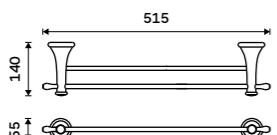

**NÁHRADNÍ DÍLY**

**Sklo police 500 mm**  
Sklo čiré.

**314 / 13,00** 1091LA

**Háček jednoduchý**  
Staromosaz.

**569 / 23,50** LA 19054-65

**Držák na ručníky dvojitý 515 mm**  
Staromosaz.

**1989 / 82,20** LA 19046D-65