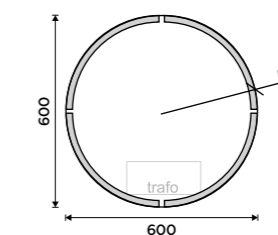

LED zrcadlo pr. 600
Příkon 28W, teplota chromatičnosti 6000K.
Rám hliníkový.

5990 / 247,50 ZP 24000R