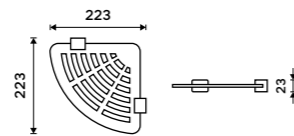

1139 / 47,10

Ki-X211-90

Police rohová IXI
PLEXIGLAS matný, Černá matná.