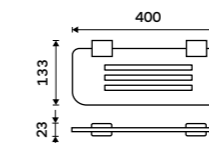

1299 / 53,70

Ki-X340-90

Police IXI 500 mm
PLEXIGLAS matný, Černá matná.