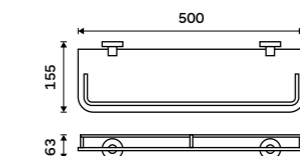

1239 / 51,20 UN 13091AX-50-26

Police s ohrádkou 600 mm
Matné sklo. Chrom.