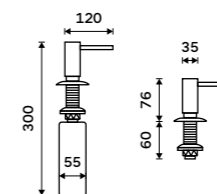

Dávkovač tekutého mýdla, gelu
Hlava pumpy průměr 35 mm. Mosaz.
Chrom.

769 / 31,80 UN 6031V-26