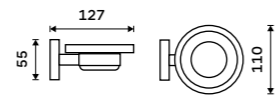

Držák na kartáčky

Sklenka z matného skla. Broušená nerez.

699 / 28,90

UNM 13058W-10