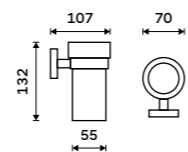

NÁHRADNÍ DÍLY

Nádobka dávkovače
Matné sklo.

459 / 19,00

1029W

Mýdlenka
Matné sklo.

459 / 19,00

1059W

Sklenka
Matné sklo.

459 / 19,00

1058W

Dávkovací pumpička
Broušená nerez.

339 / 14,00

1028L-10

Dávkovací Pumpa
Mosaz.

479 / 19,80

1028T-10