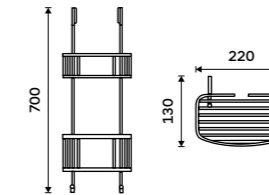

Závěsná police dvoupatrová

Do sprchových koutů-závěs max 25mm.
Nerez ocel 1.4301. Chrom.

2499 / 103,30

TR 02-26