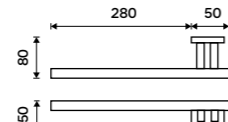

**729 / 30,10**

KE 22060AL-26

**Držák na ručníky pravý 280 mm**  
K montáži do nábytku Chrom.

**729 / 30,10**

KE 22060AP-26

**Držák na ručníky levý 280 mm**  
Chrom.

**789 / 32,60**

KE 22060L-26