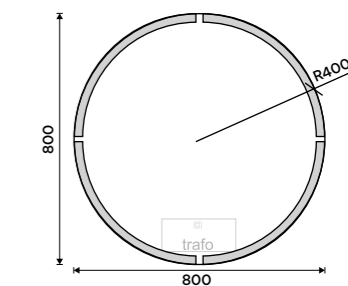

LED zrcadlo pr. 800
S dotykovým senzorem. Příkon 29 W. Možnost nastavení teploty svítivosti od 2700 - 6000 K. Rám hliníkový.

9790 / 404,50 ZP 24002RV