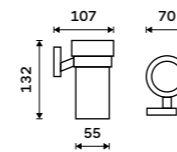

Držák na kartáčky dvojitý

Sklenky z matného skla. Chrom.

1499 / 61,90

KE 22058DW-26