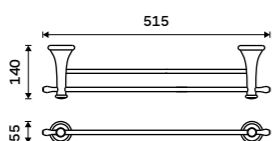

**Sklo police 500 mm**  
Sklo čiré.

**314 / 13,00** 1091LA

**Háček jednoduchý**  
Staroměď.

**569 / 23,50** LA 19054-80

**Držák na ručníky dvojitý 515 mm**  
Staroměď.

**1989 / 82,20** LA 19046D-80

**Držák na ručníky dvojitý 635 mm**  
Staroměď.