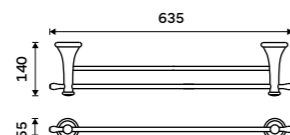

1999 / 82,60 LA 19061D-65

Police na ručníky 635 mm
S hrazdou na ručník. Staromosaz.