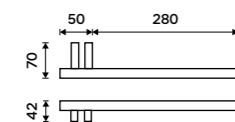

**729 / 30,10**

KE 22060AL-26

**Držák na ručníky pravý 280 mm**  
K montáži do nábytku Chrom.

**729 / 30,10**

KE 22060AP-26

**Držák na ručníky levý 280 mm**  
Chrom.

**789 / 32,60**

KE 22060L-26