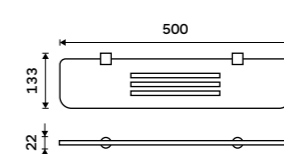

999 / 41,30 BR X350-26

Police 600 mm
PLEXIGLAS matný. Chrom.