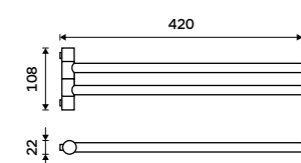

**899 / 37,20** BR 11046D-26

**Držák na ručníky dvojitý 635 mm**  
Chrom.

**999 / 41,30** BR 11061D-26

**Držák na ručníky otočný 420 mm**  
Se dvěma rameny. Chrom.

**999 / 41,30** BR 11096-26

**Držák na ručníky otočný 420 mm**  
Se třemi rameny. Chrom.