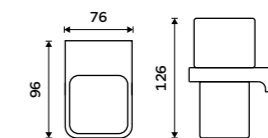

**499 / 20,60** 1028T-05

**Mýdlenka**

Matné sklo. Bílá matná.

**1179 / 48,70** MAB 29059C-05

**Držák na kartáčky**

Sklenka z matného skla. Bílá matná.

**1179 / 48,70** MAB 29058H-05

**Držák na kartáčky**