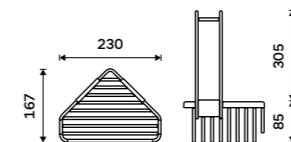

1599 / 66,10 Ki 14003H-26

**Drátěná polička**

K zavěšení do sprchového koutu. Mosaz. Chrom.

1499 / 61,90 Ki 14015H-26

**Drátěná police dvoupatrová**

K zavěšení do sprchového koutu. Mosaz. Chrom.

3199 / 132,20 Ki 14017D-H-26