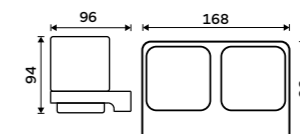

**Mýdlenka**  
Keramická. Chrom.

**889 / 36,70** MA 29059K-26

**Držák na kartáčky**  
Pohárek keramický. Chrom.

**889 / 36,70** MA 29058K-26

**Dvojitý držák pohárků**  
Keramika. Chrom

**Novinka**  
**1699 / 70,20** MA 29058DK-26