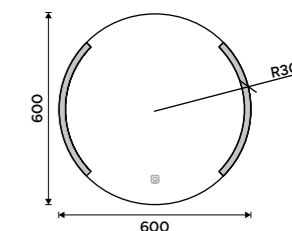

LED zrcadlo pr. 600
S dotykovým senzorem. Možnost nastavení
teploty svítivosti od 2700K - 6000K. Příkon
13W. Rám hliníkový.

5890 / 243,40

ZP 16000RV