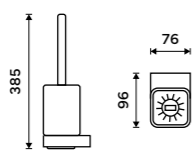

**Toaletní WC kartáč**

Nádobka z matného skla. Chrom.

**1799 / 74,30** NK 30094CN-HR-26

**Toaletní WC kartáč**

Nádobka z matného skla. Chrom.

**1389 / 57,40** NK 30094CN-26

**NÁHRADNÍ DÍLY**

**Toaletní WC kartáč**  
Mosaz.Chrom.