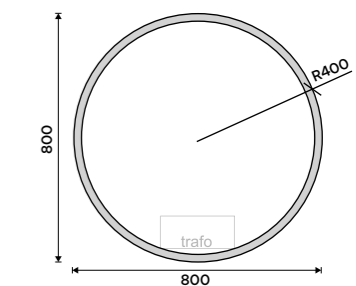

LED zrcadlo pr. 800

Příkon 28 W, teplota chromatičnosti 6000 K. Černý rám.

Novinka

9790 / 404,50

ZPC 28002R-90