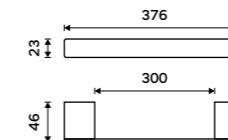

**Držák na ručníky otočný 375 mm**  
Černá matná.

**1689 / 69,80**

Ki-14096-90

**Držák na ručníky 376 mm**  
Černá matná.

**1399 / 57,80**

Ki-14035-90

**Držák na ručníky 476 mm**  
Černá matná.

**1599 / 66,10**