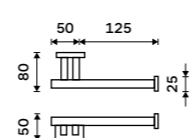

689 / 28,50 KE 22055-26

Toaletní WC kartáč
Nádobka keramická. Chrom.

1299 / 53,70 KE 22094K-26