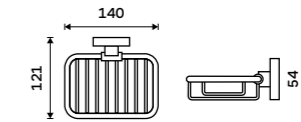

**Mýdlenka celokovová**  
Chrom.

**539 / 22,30**

UN 13059M-26

**Mýdlenka drátěná**  
Chrom.

**589 / 24,30**

UN 13059Z-26

**Držák na kartáčky**

Držák pěti kartáčků celokovový. Chrom.