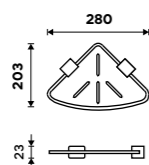

**799 / 33,00**      1091AX-50-26

**Sklo s ohrádkou 600 mm**  
Matné sklo. Chrom.

**859 / 35,50**      1091AX-60-26

**Police rohová IXI**  
PLEXIGLAS matný, Chrom.  
**Novinka**  
**1099 / 45,40**

Ki X208-26