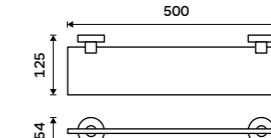

Police 600 mm
Matné sklo EXTRAWHITE 8 mm. Chrom.

899 / 37,20 UN 13091B-60-26