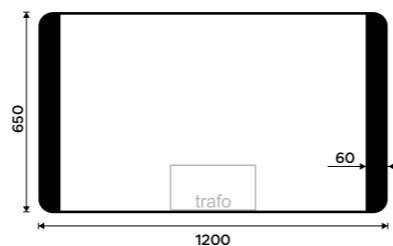

10990 / 454,10 ZPC 42006-90

LED zrcadlo 800x600
S dotykovým senzorem. Příkon 23 W. Mož-
nost nastavení teploty svítivosti od 2700 -
6000 K. Černý mat.