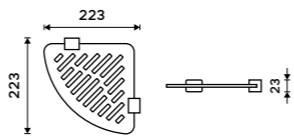

1199 / 49,50

Ki-X212-90

Police IXI 300 mm
PLEXIGLAS matný, Černá matná.