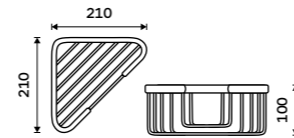

Drátěná polička

Polička k vaně a do sprchového koutu.
Nerez ocel 1.4301. Vysoký lesk.

769 / 31,80

OP 107-26