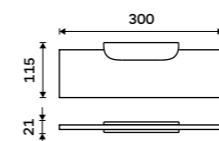

**889 / 36,70** NK 30091BS-26

**Police 200 mm**  
Matné sklo EXTRAWHITE 8 mm. Chrom.

**899 / 37,20** NK 30091B-20-26

**Police 300 mm**  
Matné sklo EXTRAWHITE 8 mm. Chrom.

**959 / 39,60** NK 30091B-30-26

**Police 400 mm**  
Matné sklo EXTRAWHITE 8 mm. Chrom.