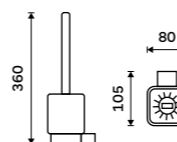

Toaletní WC kartáč
Nádobka keramická. Chrom.

1159 / 47,90   Ki 14094KN-26