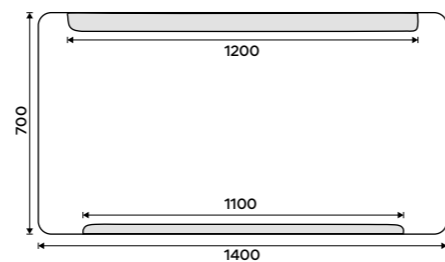

LED zrcadlo 1400 x 700
Příkon 34,5W, teplota chromatičnosti
6000K. Rám hliníkový.

11290 / 466,50 ZP 22008