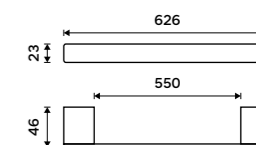

**Držák na ručníky 376 mm**  
Chrom.

**1199 / 49,50**      Ki 14035-26

**Držák na ručníky 476 mm**  
Chrom.

**1299 / 53,70**      Ki 14046-26

**Držák na ručníky 626 mm**  
Chrom.

**1599 / 66,10**      Ki 14061-26