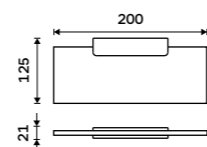

Police černá IXI 200 mm

PLEXIGLAS matný. Černá matná.

1099 / 45,40

MAC X320-C-90