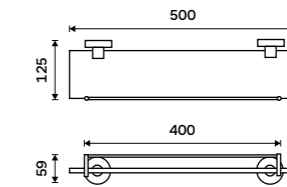

1159 / 47,90 UN 13091BX-50-26

469 / 19,40 1091B-50

319 / 13,20 UN 1001S-40-26