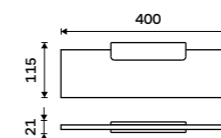

**899 / 37,20** MA 29091B-20-26

**Police 300 mm**  
Matné sklo EXTRAWHITE 8 mm. Chrom.

**959 / 39,60** MA 29091B-30-26

**Police 400 mm**  
Matné sklo EXTRAWHITE 8 mm. Chrom.

**999 / 41,30** MA 29091B-40-26