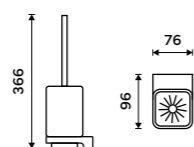

Toaletní WC kartáč
Nádobka keramická. Černá matná.

1799 / 74,30   MAC 29094KN-HR-90