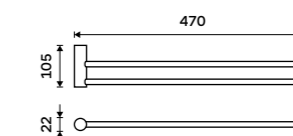

899 / 37,20 BR 11046D-26

Držák na ručníky dvojitý 635 mm
Chrom.