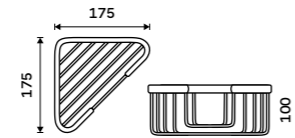

Drátěná polička

Polička k vaně a do sprchového koutu.
Nerez ocel 1.4301. Vysoký lesk.

729 / 30,10

OP 106-26