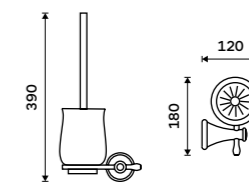

1599 / 66,10

LA 19094K-26

Držák na toaletní papír rezervní
Chrom.