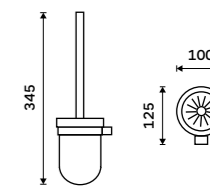

459 / 19,00 1178W-26

119 / 4,90 1178Ki-2

159 / 6,60 1178W-3

119 / 4,90 1178Ki-3

129 / 5,30 1178W-2-62

1099 / 45,40 1094W

NÁHRADNÍ DÍLY

249 / 10,30 1178WN-26

139 / 5,70 1178WN-1-26

359 / 14,80 1178WN-90

249 / 10,30 1178WN-1-90

129 / 5,30 1178WN-2-62

699 / 28,90 1094WN