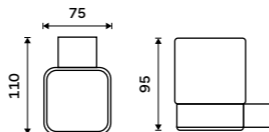

Dávkač tekutého mýdla
Nádobka z matného skla. Pumpička plast.
Objem dávkovače 300 ml. Chrom.

1099 / 45,40   Ki 14031C-26