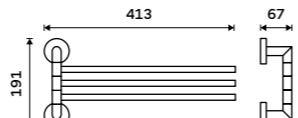

1289 / 53,30 UN 13096-3-26

Držák na fén
Otvor cca 95 mm. Chrom.