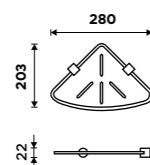

799 / 33,00 BR X208-26

Police rohová IXI
PLEXIGLAS matný. Chrom.