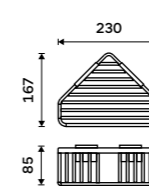

Drátěná polička rohová

EASYCLEAN snadné sundávání a čištění. Mosaz. Chrom.

1299 / 53,70 Ki 14003-26