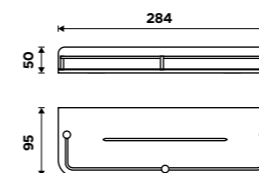

2091-DL-25-90

Police do koupelny k nalepení.

Hliník. Černá matná.

**Novinka**  
999 / 41,30

2091X-30-90

Police do koupelny k nalepení.

Hliník. Černá matná.

**Novinka**  
899 / 37,20