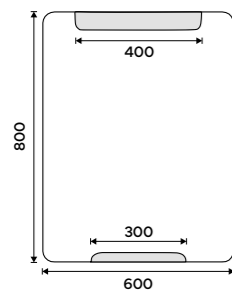

**LED zrcadlo 600 x 800**  
Příkon 10,5W, teplota chromatičnosti 6000K.  
Rám hliníkový.

**6790 / 280,60** ZP 22002

**LED zrcadlo 800 x 700**  
Příkon 16,5W, teplota chromatičnosti 6000K.  
Rám hliníkový.