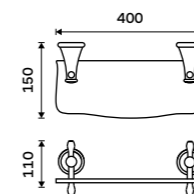

2199 / 90,90 LA 19091UK-40-80

Police 500 mm
Polička z bílého umělého kamene.
Staroměď.