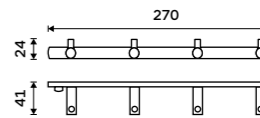

599 / 24,80 BR 11104-26

Šestiháček jednoduchý
Chrom.