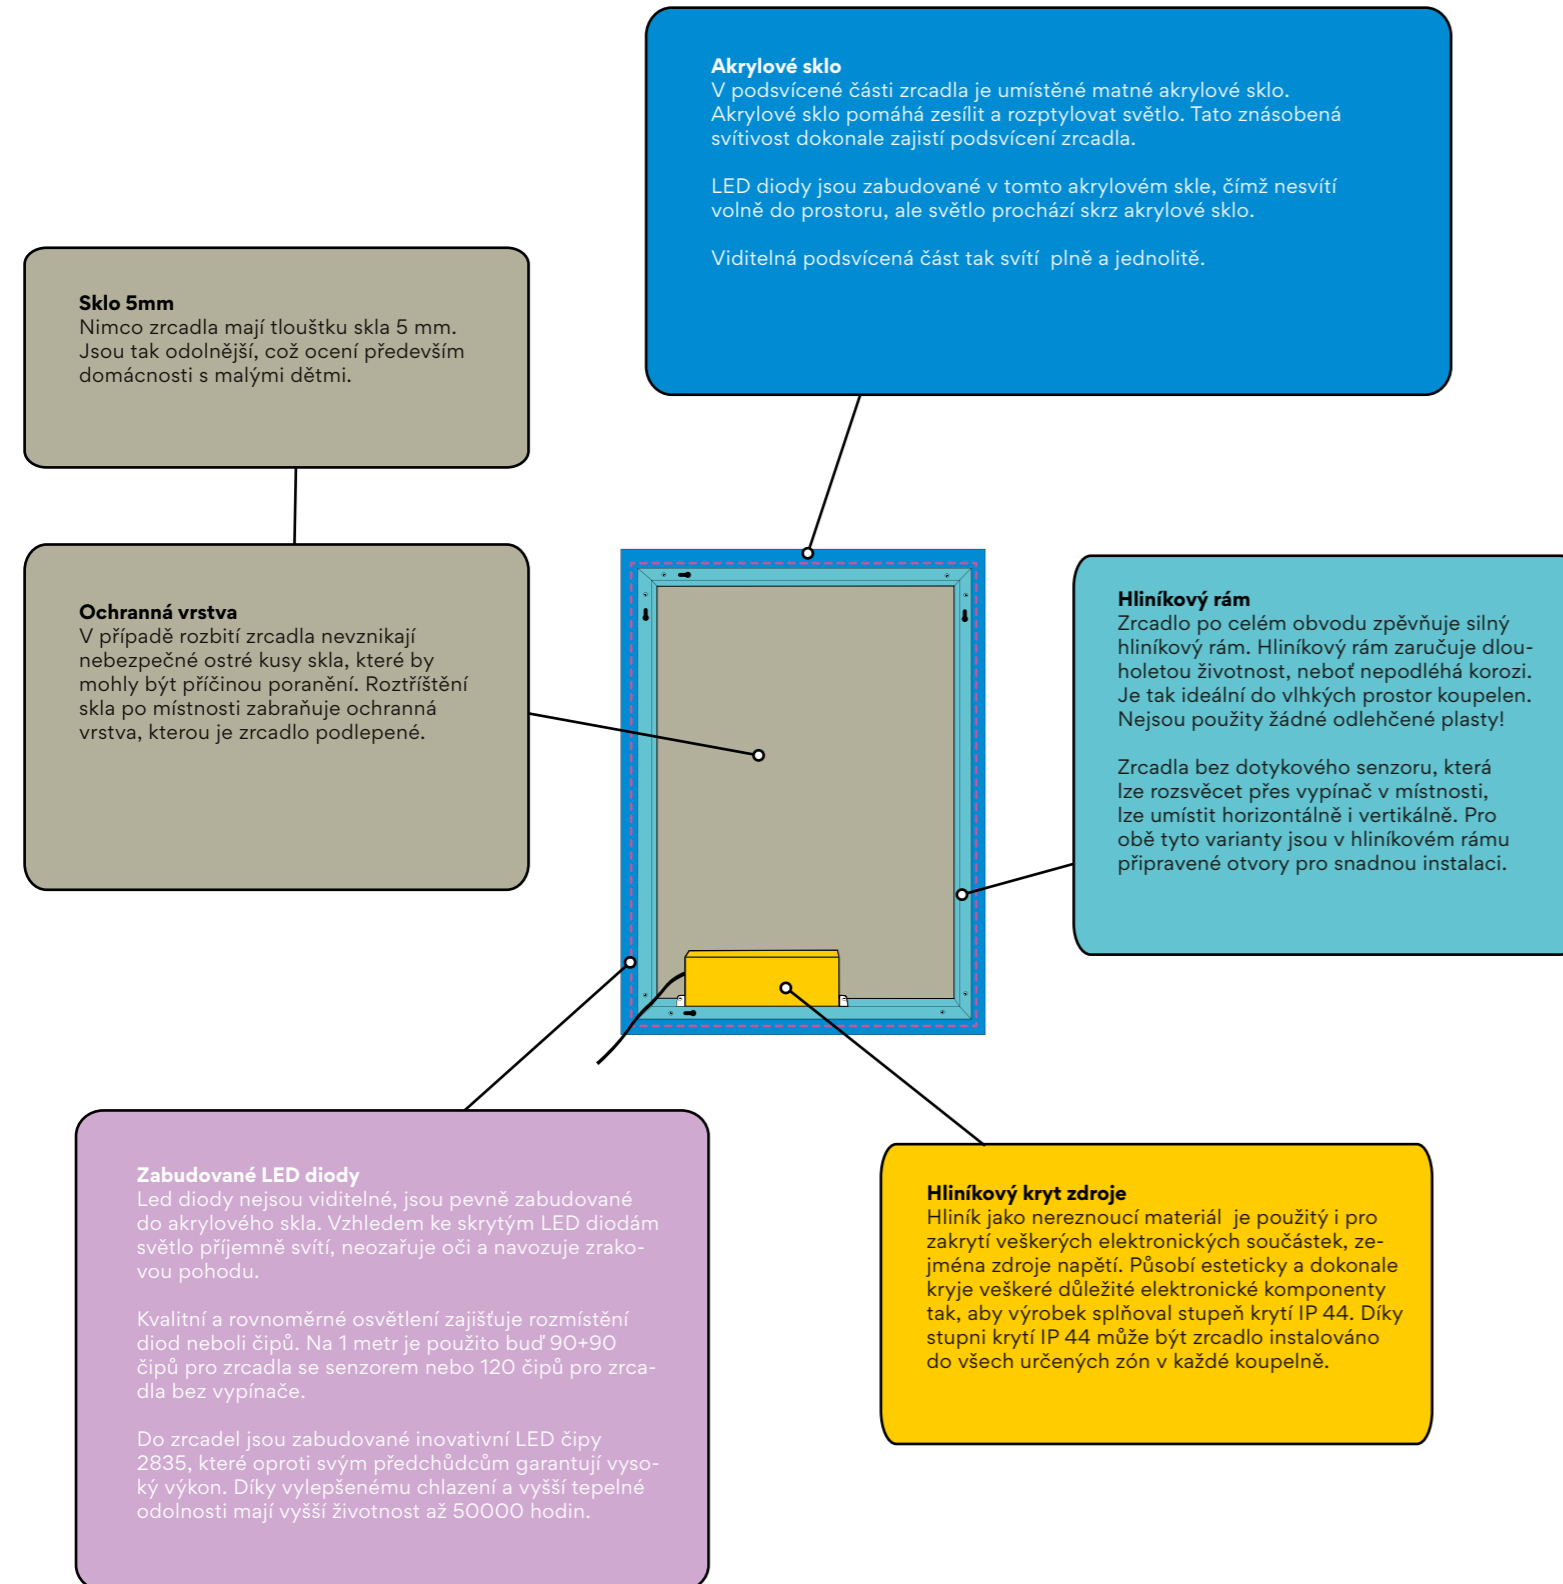

Konstrukční prvky LED zrcadel

6 hlavních konstrukčních prvků

Akrylové sklo - Hliníkový rám - Ochranná vrstva - Sklo 5mm - Hliníkový kryt zdroje - Zabudované LED diody