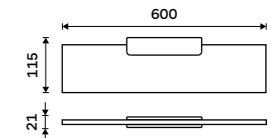

NÁHRADNÍ DÍLY

Sklo police 200 mm
EXTRAWHITE 8 mm.

299 / 12,40

1091B-20

Sklo police 300 mm
EXTRAWHITE 8 mm.

359 / 14,80

1091B-30

Sklo police 400 mm
EXTRAWHITE 8 mm.

429 / 17,70

1091B-40

Sklo police 500 mm
EXTRAWHITE 8 mm.

469 / 19,40

1091B-50

Sklo police 600 mm
EXTRAWHITE 8 mm.

539 / 22,30

1091B-60