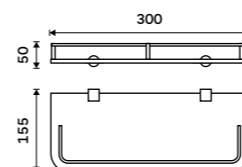

799 / 33,00 BR 11091AX-30-26

Police s ohrádkou 400 mm
Matné sklo. Chrom.