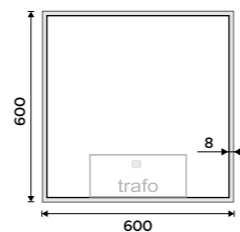

LED zrcadlo 600x600
S dotykovým senzorem. Příkon 30 W. Možnost nastavení teploty svítivosti od 2700 - 6000K. Rám hliníkový.

7390 / 305,40 ZP 13066V