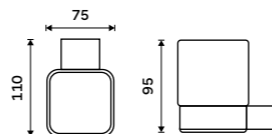

NÁHRADNÍ DÍLY

Nádobka dávkovače
Matné sklo.

459 / 19,00

1029C-Ki

Mýdlenka
Matné sklo.

459 / 19,00

1059C-Ki

Sklenka
Matné sklo.

459 / 19,00

1058C-Ki

Dávkovácí pumpička
Mosaz. Černá matná.

499 / 20,60

1028T-90