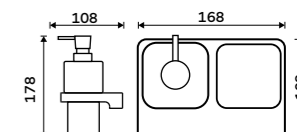

NÁHRADNÍ DÍLY

Nádobka dávkovače

Matné sklo.

459 / 19,00 1029H

Nádobka dávkovače

Matné sklo.

459 / 19,00 1029C-Ki

Nádobka dávkovače

Matné sklo.

459 / 19,00 1029C-Ki

Dávkovací pumpička

Plast. Chrom.

189 / 7,80 1028Z-26

Dávkovací pumpička

Mosaz. Chrom.

429 / 17,70 1028T-26

Dávkovací pumpička

Plast. Chrom.

189 / 7,80 1028Z-26

Dávkovací pumpička

Mosaz. Chrom.

429 / 17,70 1028T-26

Pohárek na kartáčky

Keramický.

359 / 14,80 1058Ki

NÁHRADNÍ DÍLY

Nádobka dávkovače

Matné sklo.

459 / 19,00 1029C-Ki

Pohárek na kartáčky

Keramický.

359 / 14,80 1058Ki

Nádobka dávkovače

Matné sklo.

459 / 19,00 1029H

Sklenka

Matné sklo.

459 / 19,00 1058H

Dávkovací pumpička

Plast. Chrom.

189 / 7,80 1028Z-26

Dávkovací pumpička

Mosaz. Chrom.

429 / 17,70 1028T-26