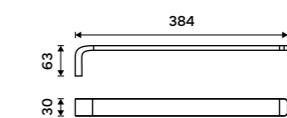

1169 / 48,30 NK 30097-26

Držák na ručníky 384 mm
Chrom.