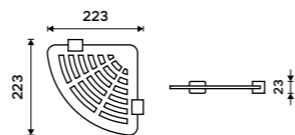

1099 / 45,40

Ki X211-26

Police 300 mm
PLEXIGLAS matný, Chrom.