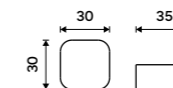

469 / 19,40 MAB 29054-05

Držák na ručníky 370 mm
Bílá matná.