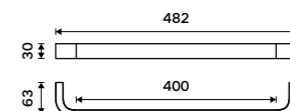

**Držák na ručníky 232 mm**  
Černá matná.

**1199 / 49,50** NKC 30060-90

**Držák na ručníky 382 mm**  
Černá matná.

**1489 / 61,50** NKC 30035-90

**Držák na ručníky 482 mm**  
Černá matná.

**1689 / 69,80** NKC 30046-90