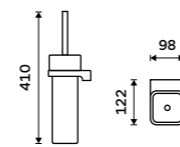

1999 / 82,60   MAC 29094CN-HR-90

1599 / 66,10   MAC 29094CN-90

1399 / 57,80   MAC 29094KN-90

1799 / 74,30   MAC 29094KN-HR-90

Novinka
2399 / 99,10   MAC 29094K-90

NÁHRADNÍ DÍLY

659 / 27,20   1178HR-90

359 / 14,80   1178WN-90

659 / 27,20   1178HR-90

869 / 35,90   1178Ki-90

559 / 23,10   1178HR-1-90

249 / 10,30   1178WN-1-90

559 / 23,10   1178HR-1-90

Štětiny WC kartáče
Plast. Černá.
129 / 5,30   1178WN-2-62

Štětiny WC kartáče
Plast. Černá.
129 / 5,30   1178WN-2-62

Štětiny WC kartáče
Plast. Černá.
129 / 5,30   1178WN-2-62

499 / 20,60   1094C-Ki

499 / 20,60   1094KN

869 / 35,90   1178Ki-90

Rukojeť WC kartáče
Nerez. Černá matná.
339 / 14,00   1178Ki-2-90

Krytka WC kartáče
Nerez. Černá matná.
339 / 14,00   1178Ki-1-90

Nástavec WC kartáče
Plast. Černá.
119 / 4,90   1178Ki-3

Štětiny WC kartáče
Plast. Černá.
129 / 5,30   1178Ki-2-62

Nádobka WC kartáče
Keramická.
799 / 33,00   1094Ki