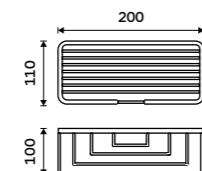

Drátěná polička

Polička k vaně a do sprchového koutu.
Nerez ocel 1.4301. Vysoký lesk.

759 / 31,40

OP 112N-26