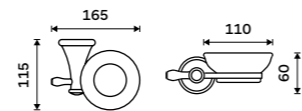

**Pohárek na kartáčky**  
Keramický.  
359 / 14,80 1058KU

**Pohárek na kartáčky**  
Keramický. Bílý.  
319 / 13,20 1058LA

**Pumpa na mýdlo**  
Plast. Staroměď.  
179 / 7,40 1028LA-80

**Mýdlenka**  
Keramická. Staroměď.  
959 / 39,60 LA 19059K-80