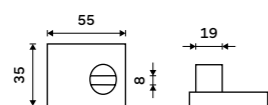

Police rohová
Matné sklo EXTRAWHITE 8 mm. Chrom.

959 / 39,60 KE 22091RB-26