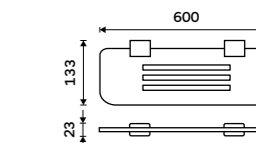

**Police IXI 500 mm**  
 PLEXIGLAS matný, Černá matná.

1399 / 57,80

Ki-X350-90

**Police IXI 600 mm**  
 PLEXIGLAS matný, Černá matná.

1499 / 61,90

Ki-X360-90

**Police černá IXI 200 mm**  
 PLEXIGLAS matný, Černá matná.