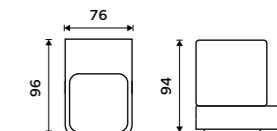

NÁHRADNÍ DÍLY

Mýdlenka
Matné sklo.

459 / 19,00 1059C-Ki

Sklenka
Matné sklo.

459 / 19,00 1058H

Sklenka
Matné sklo.

459 / 19,00 1058C-Ki