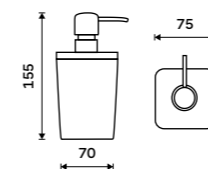

### Mýdlenka

Polyresin, bambus Bílá matná.

399 / 16,50

BA 28059-05