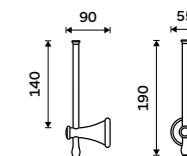

**Novinka**  
1599 / 66,10

LA 19094KU-26

**Toaletní WC kartáč**  
Nádobka keramická. Chrom.

1599 / 66,10

LA 19094K-26

**Držák na toaletní papír rezervní**  
Chrom.

749 / 30,90

LA 19055R-26