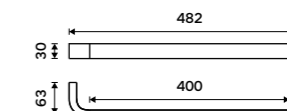

**1089 / 45,00** NK 30060-26

**Držák na ručníky 382 mm**  
Chrom.

**1289 / 53,30** NK 30035-26

**Držák na ručníky 482 mm**  
Chrom.

**1489 / 61,50** NK 30046-26

**Držák na ručníky 632 mm**  
Chrom.

**1699 / 70,20** NK 30061-26