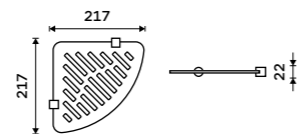

899 / 37,20 NA X212

Police 217 x 217 mm
PLEXIGLAS matný. Chrom + černá matná.