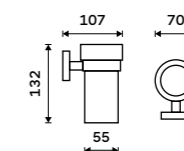

Držák na kartáčky dvojitý
Pohárky keramické. Chrom.

899 / 37,20 UN 13058DKN-26