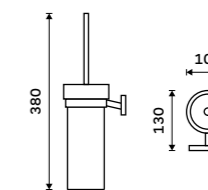

Toaletní WC kartáč
Nádobka z matného skla. Chrom.

999 / 41,30 KE 22094WN-26