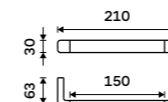

**Držák na toaletní papír rezervní**  
Bílá matná.

**899 / 37,20** MAB 29055R-05

**Držák na toaletní papír**  
Bílá matná.

**899 / 37,20** MAB 29055-05

**Držák na ručníky 210 mm**  
Bílá matná.

**1099 / 45,40** MAB 29060-05