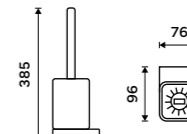

**Pohárek na kartáčky**  
Keramický.

**359 / 14,80** 1058Ki

**Dávkovácí pumpička**  
Mosaz. Bílá matná.

**499 / 20,60** 1028T-05

**Toaletní WC kartáč**  
Nádobka z matného skla. Bílá matná.

**1999 / 82,60** MAB 29094CN-HR-05