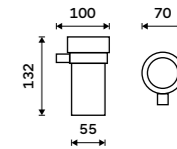

NÁHRADNÍ DÍLY

Nádobka dávkovače
Keramická.

359 / 14,80 1029KU

Dávkovací pumpička
Mosaz. Chrom.

429 / 17,70 1028T-26

Nádobka dávkovače
Keramická.

359 / 14,80 1029K-N

Dávkovací pumpička
Plast. Chrom.

189 / 7,80 1028Y-26

Dávkovací pumpička
Mosaz. Chrom.

429 / 17,70 1028T-26

NÁHRADNÍ DÍLY

Pohárek na kartáčky
Keramický.

359 / 14,80 1058KU

Pohárek na kartáčky
Keramický.

359 / 14,80 1058K-N