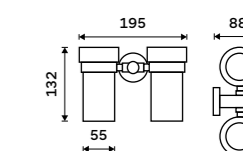

NÁHRADNÍ DÍLY

359 / 14,80 1058KU

359 / 14,80 1058K-N