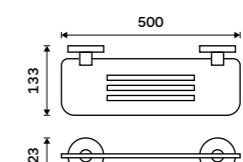

Police 500 mm
PLEXIGLAS matný. Chrom.
1299 / 53,70 UN X350-26