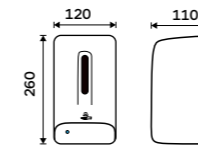

Bezdotykový zásobník dezinfekčního roztoku
Objem 1000 ml. Plast ABS. Bílý.

1449 / 59,90 HPI 31S-DR