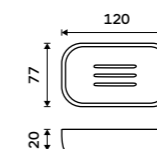

### Mýdlenka

Polyresin, bambus Bílá matná.

399 / 16,50

BA 28059-05