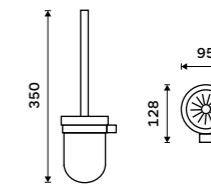

Toaletní WC kartáč
Nádobka keramická. Kartáč černý. Chrom + černá matná.
Novinka
1289 / 53,30 NA 28094KU-b