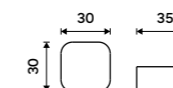

**Držák na ručníky 460 mm**  
Chrom.

**1389 / 57,40** MA 29046-26

**Držák na ručníky 610 mm**  
Chrom.

**1599 / 66,10** MA 29061-26

**Háček**  
Chrom.

**399 / 16,50** MA 29054-26

**Držák na ručníky 370 mm**  
Chrom.