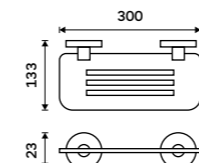

Police IXI 300 mm

PLEXIGLAS matný. Broušená nerez.

1099 / 45,40

UNM X330-10