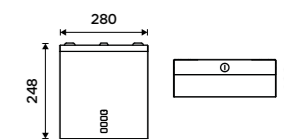

1599 / 66,10 HPM 27080-S-10

Zásobník hygienických sáčků
Broušená nerez.