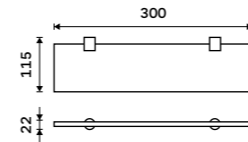

Police 300 mm
Matné sklo EXTRAWHITE 8 mm. Chrom.

559 / 23,10 BR 11091B-30-26