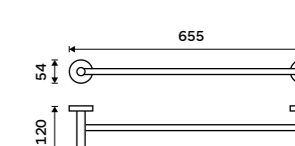

UNM 13096-10

**Držák na ručníky 655 mm**  
S hrazdou na ručník. Broušená nerez.

**2299 / 95,00**

UNM 13063-10

**Držák na ručníky dvojitý 655 mm**  
S hrazdou na ručník. Broušená nerez.

**1199 / 49,50**

UNM 13061D-10