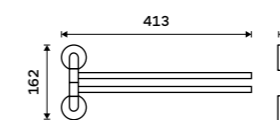

UNM 13096-10

**Držák na ručníky 655 mm**  
S hrazdou na ručník. Broušená nerez.

**2299 / 95,00**

UNM 13063-10

**Držák na ručníky dvojitý 655 mm**  
S hrazdou na ručník. Broušená nerez.

**1199 / 49,50**

UNM 13061D-10