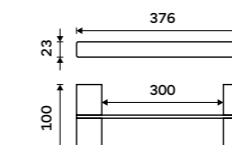

**Držák na ručníky otočný 375 mm**  
Chrom.

**1499 / 61,90**      Ki 14096-26

**Držák na ručníky 210 mm**  
Chrom.

**1099 / 45,40**      Ki 14060-26

**Držák na ručníky dvojitý 376 mm**  
Chrom.

**2099 / 86,70**      Ki 14035D-26