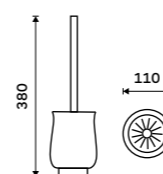

**459 / 19,00** 1031LA-65

**Dávkovač tekutého mýdla**  
Objem 300 ml. Pumpička plast. Staroměď.

**459 / 19,00** 1031LA-80

**Toaletní WC kartáč**  
Rukojeť Chrom.

**799 / 33,00** 1094LA-26

**Toaletní WC kartáč**  
Rukojeť Staromosaz.