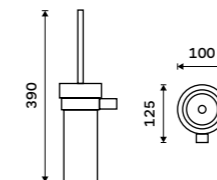

Toaletní WC kartáč
Nádobka z matného skla. Chrom.

899 / 37,20

BR 11094WN-26