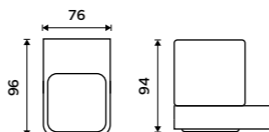

**1279 / 52,80** NK 30031K-T-26

**Mýdlenka**  
Keramická. Chrom.

**979 / 40,50** NK 30059K-26

**Držák na kartáčky**  
Pohárek keramický. Chrom.

**979 / 40,50** NK 30058K-26

**Toaletní WC kartáč**  
Nádobka keramická. Chrom.  
**Novinka**  
**2099 / 86,70** NK 30094K-26