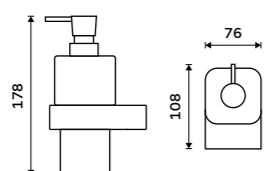

Dávkovač tekutého mýdla

Nádobka z matného skla. Pumpička mosaz. Objem dávkovače 290 ml. Chrom.

1379 / 57,00

NK 30031H-T-26