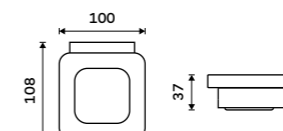

Držák na kartáčky

Sklenka z matného skla. Chrom.

1069 / 44,20

NK 30058H-26