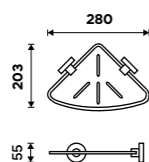

Police rohová IXI
PLEXIGLAS matný. Chrom.
Novinka
999 / 41,30 UN X208-26