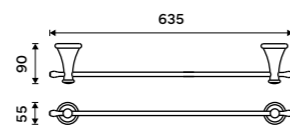

**Držák na ručníky 415 mm**  
Staroměď.

**1399 / 57,80** LA 19035-80

**Držák na ručníky 515 mm**  
Staroměď.

**1499 / 61,90** LA 19046-80

**Držák na ručníky 635 mm**  
Staroměď.

**1559 / 64,40** LA 19061-80