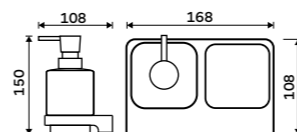

Dvojité držák pohárku a dávkovače

Matné sklo. Chrom. Pumpa mosaz.

Novinka
2199 / 90,90 MA 2905831C-T-26