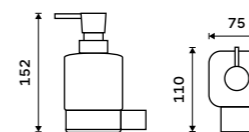

Mýdlenka
Matné sklo. Chrom.

999 / 41,30   Ki 14059C-26