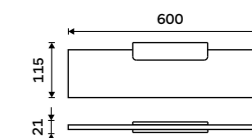

NÁHRADNÍ DÍLY

299 / 12,40 1091B-20

359 / 14,80 1091B-30

429 / 17,70 1091B-40

469 / 19,40 1091B-50

539 / 22,30 1091B-60

NÁHRADNÍ DÍLY