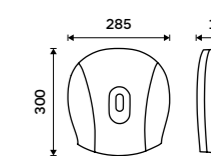

Zásobník na toaletní papír
Plast ABS. Stříbrná metalická.

899 / 37,20 HP 9555J-04