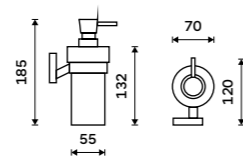

Mýdlenka

Matné sklo. Chrom.

759 / 31,40

KE 22059W-26