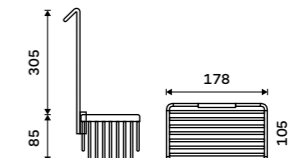

1599 / 66,10 Ki 14003H-26

**Drátěná polička**

K zavěšení do sprchového koutu. Mosaz. Chrom.

1499 / 61,90 Ki 14015H-26

**Drátěná police dvoupatrová**

K zavěšení do sprchového koutu. Mosaz. Chrom.

3199 / 132,20 Ki 14017D-H-26