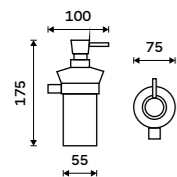

Dávkovač tekutého mýdla
Nádobka keramická. Pumpička mosaz - černá. Objem 280ml. Chrom + černá matná.
Novinka
1259 / 52,00 NA 28031KU-T-b