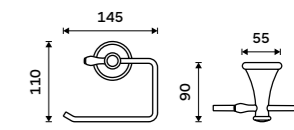

499 / 20,60

1094KU

**Nádobka WC kartáče**  
Keramická. Bílá.

599 / 24,80

1094LA

**Držák na toaletní papír**  
Staromosaz.

959 / 39,60

LA 19055-65