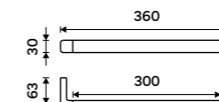

**Držák na ručníky 360 mm**  
Bílá matná.

**1389 / 57,40** MAB 29035-05

**Držák na ručníky 460 mm**  
Bílá matná.

**1589 / 65,70** MAB 29046-05

**Držák na ručníky 610 mm**  
Bílá matná.

**1899 / 78,50** MAB 29061-05