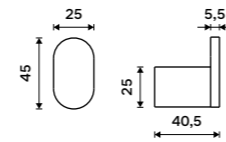

459 / 19,00 NA 28054

Držák na ručníky, 25 cm.
Chrom + černá matná.