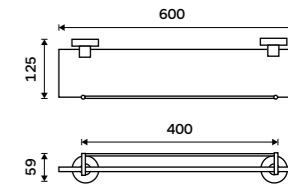

1199 / 49,50 UN 13091BX-60-26