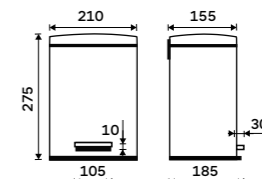

Koš odpadkový

Tiché dovírání. Ochrana proti otisku prstů.
Vyjímatelná nádoba 5l. Broušená nerez
1.4301.

799 / 33,00

KOS 8005-10