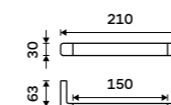

1099 / 45,40   MAC 29060-90

Držák na ručníky 360 mm
Černá matná.