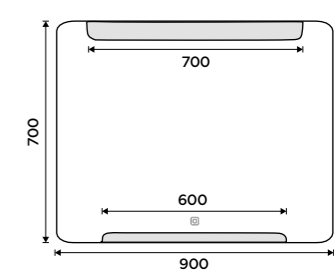

LED zrcadlo 900 x 700
S dotykovým senzorem. Příkon 19,5W. Mož-
nost nastavení teploty svítivosti od 2700K
- 6000K. Rám hliníkový.

8590 / 355,00 ZP 22019V