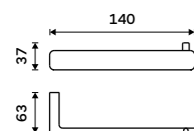

769 / 31,80 MA 29055-26

Držák na ručníky 210 mm
Chrom.