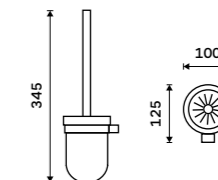

Toaletní WC kartáč
Nádobka keramická. Chrom.

Novinka
899 / 37,20

BR 11094KU-26