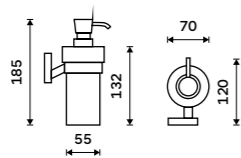

Dávkovač tekutého mýdla

Matné sklo. Pumpička mosaz. Objem 250 ml. Chrom.

1149 / 47,50

KE 22031W-T-26