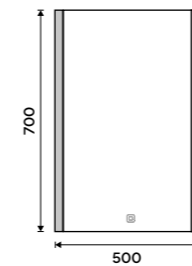

6490 / 268,20 ZP 11001V

LED zrcadlo 600 x 800
S dotykovým senzorem. Možnost nastavení
teploty svítivosti od 2700K - 6000K. Příkon
24W. Rám hliníkový.