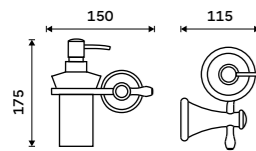

**Držák na ručníky dvojitý 635 mm**  
Staromosaz.

**1999 / 82,60** LA 19061D-65

**Police na ručníky 635 mm**  
S hrazdou na ručník. Staromosaz.

**3469 / 143,30** LA 19063-65

**Dávkovač tekutého mýdla**  
Nádobka keramická. Pumpička plast.  
Objem 280ml. Staroměď.  
**Novinka**  
1289 / 53,30 LA 19031KU-80