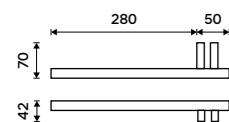

729 / 30,10

KE 22060AL-26

Držák na ručníky pravý 280 mm
K montáži do nábytku Chrom.