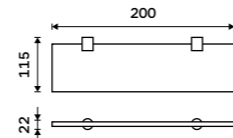

Police 200 mm
Matné sklo EXTRAWHITE 8 mm. Chrom.

539 / 22,30 BR 11091B-20-26