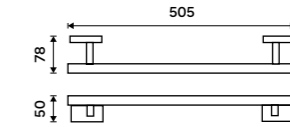

999 / 41,30

KE 22046-26

Držák na ručníky 605 mm
Chrom.