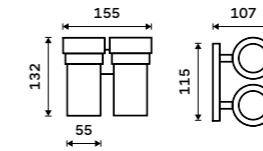

**1099 / 45,40** KE 22031KN-T-26

**Držák na kartáčky**  
Pohárek keramický. Chrom.

**699 / 28,90** KE 22058KN-26

**Držák na kartáčky dvojité**  
Pohárky keramické. Chrom.

**1399 / 57,80** KE 22058DKN-26

**Dávkoč tekutého mýdla s pohárkem**  
Nádobky keramické. Pumpička plast.  
Chrom.