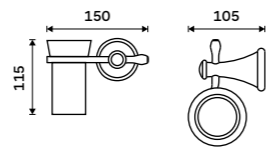

Držák na kartáčky
Pohárek keramický. Staroměď.
Novinka
1059 / 43,80 LA 19058KU-80