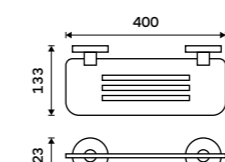

Police 400 mm
PLEXIGLAS matný. Chrom.
1199 / 49,50 UN X340-26