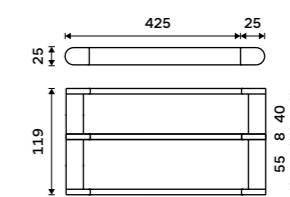

1999 / 82,60 NA 28046D

Držák na ručníky dvojitý 557 mm
Chrom + černá matná.