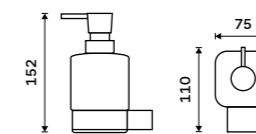

**Dávkovač tekutého mýdla**

Nádobka keramická. Pumpička mosaz. Objem 320 ml. Černá matná.

**1499 / 61,90**

Ki-14031K-T-90

**Mýdlenka**

Keramická. Černá matná.

**1099 / 45,40**

Ki-14059K-90