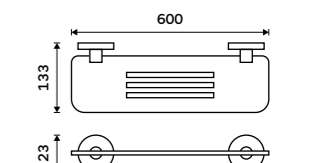

Police IXI 600 mm

PLEXIGLAS matný. Broušená nerez.

1399 / 57,80

UNM X360-10