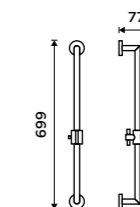

1799 / 74,30 UN 13015-26

Madlo 357 mm
Přidržovací madlo k vaně a do sprchového koutu. Chrom.