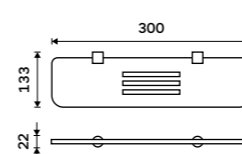

799 / 33,00 BR X330-26

Police 400 mm
PLEXIGLAS matný. Chrom.