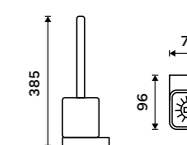

NÁHRADNÍ DÍLY

Nádobka dávkovače
Keramická.

359 / 14,80

1029Ki

Dávkový pumpička
Mosaz. Černá matná.

499 / 20,60

1028T-90

Mýdlenka
Keramická.

359 / 14,80

1059Ki

Pohárek na kartáčky
Keramický.

359 / 14,80

1058Ki

Toaletní WC kartáč
Nerez. Černá matná.

869 / 35,90

1178Ki-90

Rukojeť WC kartáče
Nerez. Černá matná.

339 / 14,00

1178Ki-2-90

Krytka WC kartáče
Nerez. Černá matná.

339 / 14,00

1178Ki-1-90

Nástavec WC kartáče
Plast. Černá.

119 / 4,90

1178Ki-3

Štětiny WC kartáče
Plast. Černá.

129 / 5,30

1178Ki-2-62

Nádobka WC kartáče
Keramická.

799 / 33,00

1094Ki

Toaletní WC kartáč
Nerez. Černá matná.

359 / 14,80

1178WN-90

Rukojeť WC kartáče
Nerez. Černá matná.

249 / 10,30

1178WN-1-90

Toaletní WC kartáč
Mosaz. Černá matná.

659 / 27,20

1178HR-90

559 / 23,10

1178HR-1-90

Štětiny WC kartáče
Plast. Černá.

129 / 5,30

1178WN-2-62

Nádobka WC kartáče
Keramická.

499 / 20,60

1094KN