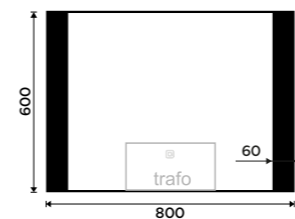

8890 / 367,40 ZPC 41003V-90

LED zrcadlo 1000x600
S dotykovým senzorem. Příkon 27 W. Mož-
nost nastavení teploty svítivosti od 2700 -
6000 K. Černý mat.