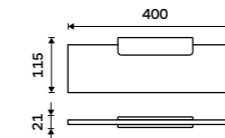

Police 500 mm

Matné sklo EXTRAWHITE 8 mm. Bílá matná.

1199 / 49,50

MAB 29091B-50-05