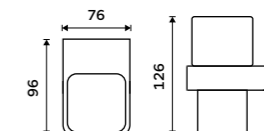

Držák na kartáčky
Sklenka z matného skla. Černá matná.

1269 / 52,40 NKC 30058C-90