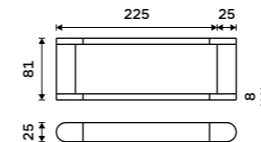

**459 / 19,00** NA 28054

**Držák na ručníky, 25 cm.**  
Chrom + černá matná.

**1159 / 47,90** NA 28060

**Držák na ručníky 325 mm**  
Chrom + černá matná.

**1299 / 53,70** NA 28035

**Držák na ručníky 425 mm**  
Chrom + černá matná.