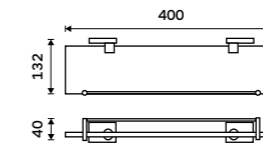

Sklo police 400 mm
EXTRAWHITE 8 mm.
429 / 17,70 1091B-40

Ohrádka 400 mm
Skla do 8mm. Chrom.
319 / 13,20 UN 1001S-40-26