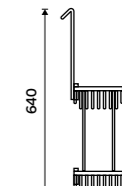

1599 / 66,10 Ki 14003H-26

**Drátěná polička**

K zavěšení do sprchového koutu. Mosaz. Chrom.

1499 / 61,90 Ki 14015H-26

**Drátěná police dvoupatrová**

K zavěšení do sprchového koutu. Mosaz. Chrom.

3199 / 132,20 Ki 14017D-H-26