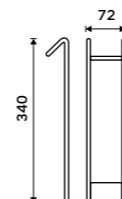

Hák pro zavěšení polic

Pro art. číslo : Ki 14003-26, Ki 14015-26, Ki 14017D-26 Chrom.

439 / 18,10 Ki 14001H-26