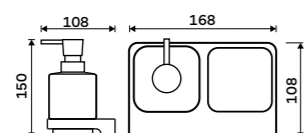

NÁHRADNÍ DÍLY

Nádobka dávkovače

Keramická.

359 / 14,80

1029Ki

Pohárek na kartáčky

Keramický.

359 / 14,80

1058Ki

Dávkovací pumpička

Mosaz. Černá matná.

499 / 20,60

1028T-90

Nádobka dávkovače

Keramická.

359 / 14,80

1029Ki

Dávkovací pumpička

Mosaz. Černá matná.

499 / 20,60

1028T-90