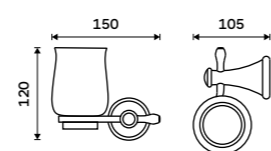

Držák na kartáčky
Pohárek keramický. Staroměď.
959 / 39,60 LA 19058K-80