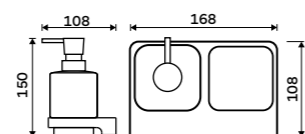

Dvojitý držák pohárku a dávkovače
Keramika. Chrom. Pumpa plast.
Novinka
1799 / 74,30 MA 2905831K-26