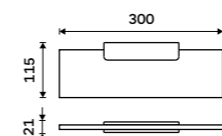

Police 300 mm

Matné sklo EXTRAWHITE 8 mm. Černá matná.

1059 / 43,80

MAC 29091B-30-90