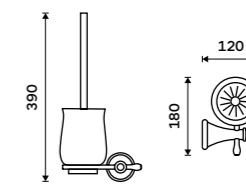

1899 / 78,50

LA 19094K-65

Držák na toaletní papír rezervní
Staromosaz.