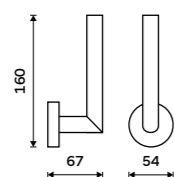

Držák pro 3 roličky toal.papíru
Chrom.

669 / 27,60 UN 13055S-26