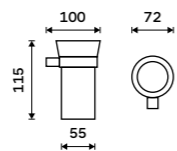

Toaletní WC kartáč
Nádobka keramická. Kartáč chrom. Chrom + černá matná.
Novinka
1179 / 48,70 NA 28094KU