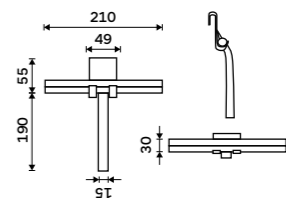

Závěsná sprchová stěrka

Kovová stěrka, povrch silikonový.

399 / 16,50

UN 3012-05