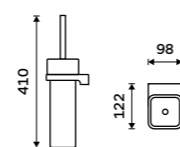

**Pohárek na kartáčky**  
Keramický.

**359 / 14,80** 1058Ki

**Dávkovácí pumpička**  
Plast. Chrom.

**189 / 7,80** 1028Z-26

**Dávkovácí pumpička**  
Mosaz. Chrom.

**429 / 17,70** 1028T-26

**Toaletní WC kartáč**  
Nádobka keramická. Chrom.  
**Novinka**  
1999 / 82,60 MA 29094K-26