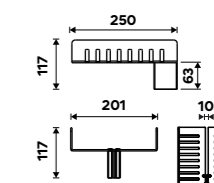

2091-DL-25-90

Police do koupelny k nalepení.

Hliník. Černá matná.

**Novinka**  
999 / 41,30

2091X-30-90

Police do koupelny k nalepení.

Hliník. Černá matná.

**Novinka**  
899 / 37,20