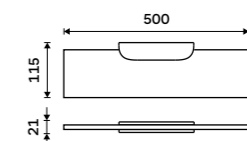

NKC 30091B-40-90

**Police 500 mm**

Matné sklo EXTRAWHITE 8 mm. Černá matná.

**1199 / 49,50**

NKC 30091B-50-90

**Police 600 mm**

Matné sklo EXTRAWHITE 8 mm. Černá matná.

**1259 / 52,00**