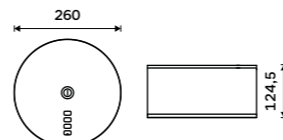

**Pumpa na mýdlo, gel**  
Plast.

**299 / 12,40** 1028HPM-27-M

**Zásobník na toaletní papír**  
Nerez ocel 1.4301. Broušená nerez.

**1599 / 66,10** HPM 27055-10

**Zásobník na toaletní papír s poličkou**  
Nerez ocel 1.4301. Broušená nerez.