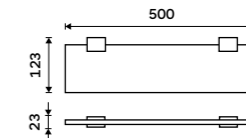

Police 600 mm
Matné sklo EXTRAWHITE 8 mm. Černá matná.

1099 / 45,40 Ki-14091B-60-90