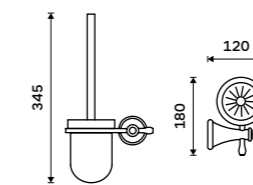

Toaletní WC kartáč
Nádobka keramická. Staroměď.
Novinka
1899 / 78,50 LA 19094KU-80