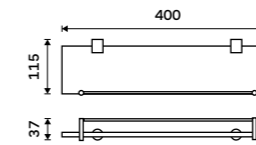

899 / 37,20 BR 11091BX-40-26

Police s ohrádkou 500 mm
Matné sklo EXTRAWHITE 8 mm. Chrom.