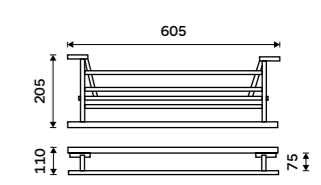

2399 / 99,10

KE 22063-26