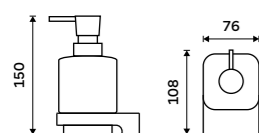

Dvojitý držák pohárku a dávkovače

Matné sklo. Černá matná. Pumpa mosaz.

Novinka

2399 / 99,10

MAC 2905831K-T-90