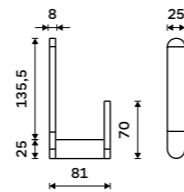

Toaletní WC kartáč
Nádobka vysoká z matného skla. Chrom + černá matná.

1859 / 76,80 NA 28094W