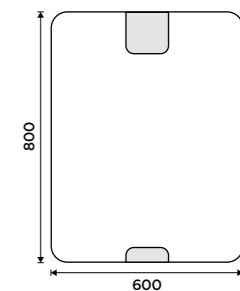

5690 / 235,10

ZP 21002