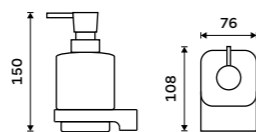

Dávkoč tekutého mýdla

Nádobka z matného skla. Pumpička mosaz. Objem dávkovače 300 ml. Chrom.

1289 / 53,30 MA 29031C-T-26