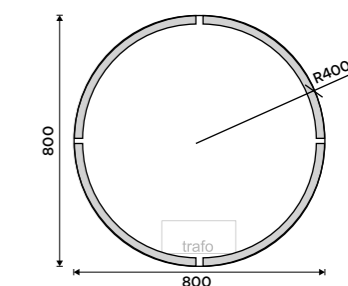

LED zrcadlo pr. 800
Příkon 29 W, teplota chromatičnosti 6000 K.
Rám hliníkový.

8990 / 371,50 ZP 24002R