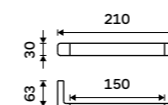

989 / 40,90 MA 29060-26

Držák na ručníky 360 mm
Chrom.