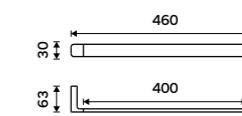

**Držák na ručníky 460 mm**  
Černá matná.

**1589 / 65,70**      MAC 29046-90

**Držák na ručníky 610 mm**  
Černá matná.

**1899 / 78,50**      MAC 29061-90

**Háček**  
Černá matná.

**469 / 19,40**      MAC 29054-90