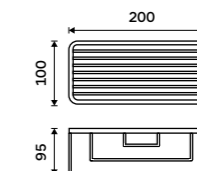

Drátěná polička

Polička k vaně a do sprchového koutu.
Nerez ocel 1.4301. Vysoký lesk.

799 / 33,00

BO 312N-26