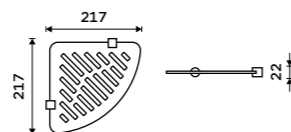

799 / 33,00 BR X212-26

Police rohová IXI
PLEXIGLAS matný. Chrom.