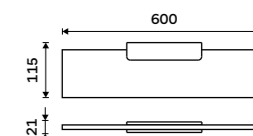

**1199 / 49,50**

MAC 29091B-50-90

**Police 600 mm**

Matné sklo EXTRAWHITE 8 mm. Černá matná.

**1259 / 52,00**

MAC 29091B-60-90

**NÁHRADNÍ DÍLY**

**Sklo police 200 mm**  
EXTRAWHITE 8 mm.