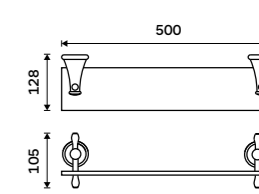

1369 / 56,60 LA 19091-80

NÁHRADNÍ DÍLY

Sklo police 500 mm
Sklo čiré.

314 / 13,00 1091LA