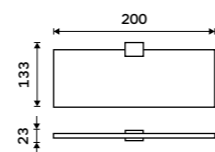

799 / 33,00

Ki-X320-C-90

Police IXI 300 mm
PLEXIGLAS matný, Černá matná.