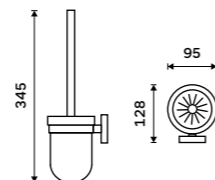

Toaletní WC kartáč
Nádobka z matného skla. Chrom.

879 / 36,30 UN 13094WN-26