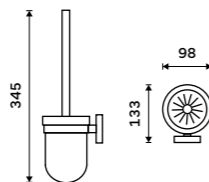

**Toaletní WC kartáč**  
Nádobka keramická. Broušená nerez.  
**Novinka**  
849 / 35,10 UNM 13094KU-10

**Toaletní WC kartáč**  
Nádobka z matného skla. Broušená nerez.  
849 / 35,10 UNM 13094WN-10

**Toaletní WC kartáč**  
Celokovový. K zavěšení nebo na postavení. Výsuvná nádobka. Broušená nerez.  
1699 / 70,20 UNM 13094E-10