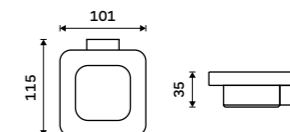

Držák na kartáčky
Sklenka z matného skla. Chrom.

999 / 41,30   Ki 14058C-26