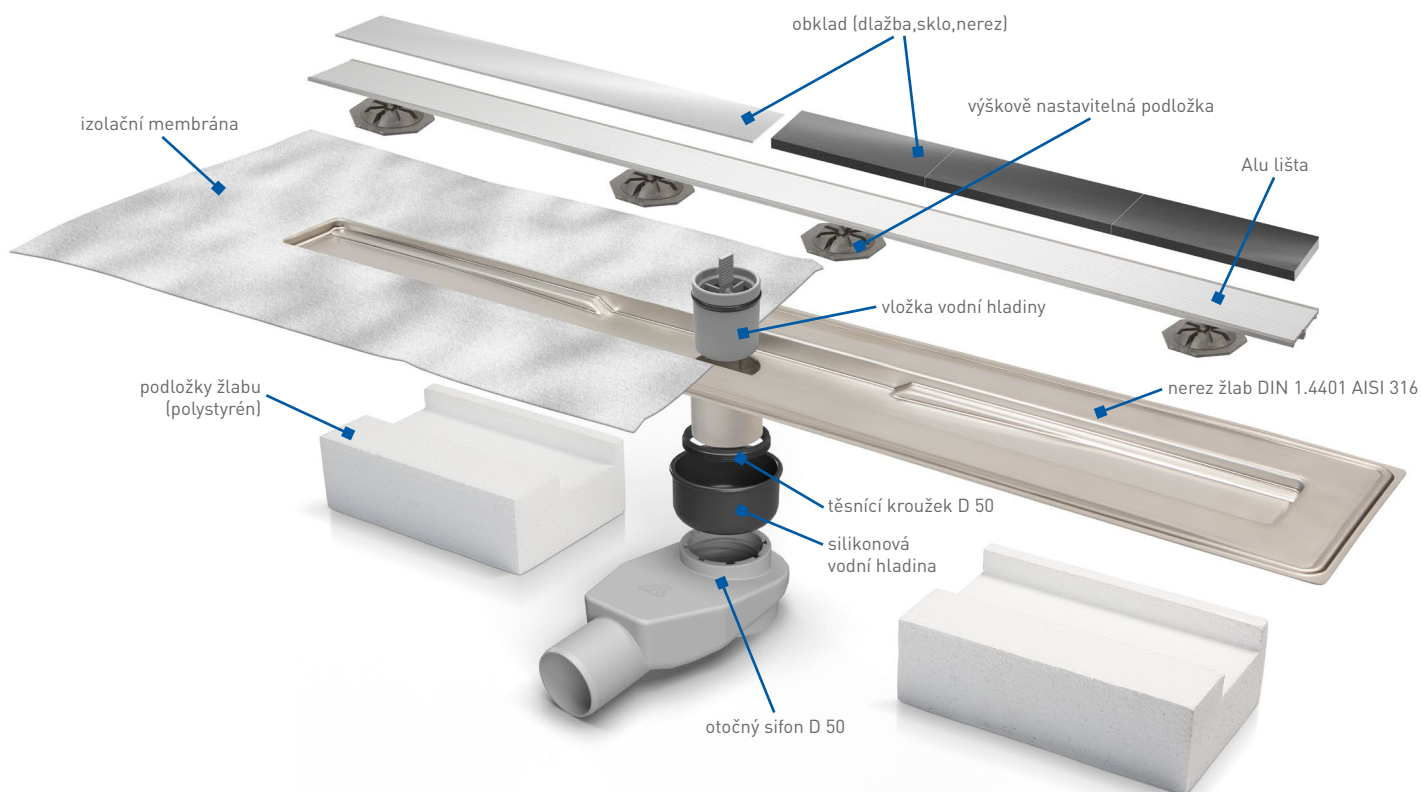

Chuděj s.r.o.

Novinka > NEREZOVÝ LINEÁRNÍ ŽLAB

→ LINEÁRNÍ NEREZOVÝ ŽLAB S BOČNÍM SIFONEM D 40

	S IZOLAČNÍ MEMBRÁNOU		BEZ IZOLAČNÍ MEMBRÁNY	
	Alu lišta	Alu lišta + nerez	Alu lišta	Alu lišta + nerez
700 mm	CH N 7001	CH N 7005	CH N 7002	CH N 7006
800 mm	CH N 8001	CH N 8005	CH N 8002	CH N 8006
900 mm	CH N 9001	CH N 9005	CH N 9002	CH N 9006