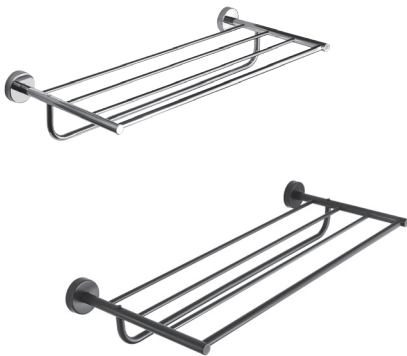

- rozměr 500 x 115 x 55 mm
- úchytová sada

SLZD 11	62110	Nerezový dvojitý držák ručníků, povrch lesklý
SLZD 11N	62111	Nerezový dvojitý držák ručníků, povrch černý matný

- rozměr 600 x 115 x 55 mm
- úchytová sada

SLZD 34
SLZD 34N

62340
62341

Nerezová polička na ručníky, povrch lesklý
Nerezová polička na ručníky, povrch černý matný

- rozměr 514 x 250 x 55 mm
- úchyťová sada

SLZD 35
SLZD 35N

62350
62351

Nerezová polička na ručníky, povrch lesklý
Nerezová polička na ručníky, povrch černý matný

- rozměr 630 x 250 x 55 mm
- úchyťová sada

SLZD 36
SLZD 36N

62360
62361

Nerezová polička na ručníky s hrazdou,
povrch lesklý
Nerezová polička na ručníky s hrazdou,
povrch černý matný

- rozměr 514 x 250 x 92 mm
- úchyťová sada