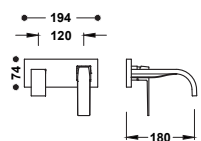

Viditelná část pro zapuštěné tělo umyvadlové baterie

Pouze viditelná část. Obsahuje krycí desku, rukojeť a 180 mm výlevku. Zapuštěné těleso není součástí dodávky.

20230033	220,00
20230033NM	330,00
20230033BM	330,00
20230033AC	330,00
20230033OR	462,00
20230033OM	462,00