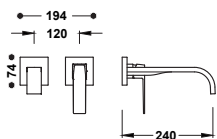

Viditelná část pro zapuštěné tělo umyvadlové baterie

Pouze viditelná část. Obsahuje krycí desku, rukojeť a 180 mm výlevku. Zapuštěné těleso není součástí dodávky.

20230023	185,00
20230023NM	278,00
20230023BM	278,00
20230023AC	278,00
20230023OR	389,00
20230023OM	389,00

Viditelná část pro zapuštěné tělo umyvadlové baterie

Pouze viditelná část. Obsahuje krycí desku, rukojeť a 240 mm výlevku. Zapuštěné těleso není součástí dodávky.

20230024	195,00
20230024NM	293,00
20230024BM	293,00
20230024AC	293,00
20230024OR	410,00
20230024OM	410,00