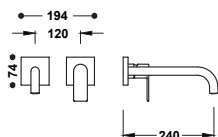

Viditelná část pro zapuštěné tělo umyvadlové baterie

Pouze viditelná část. Obsahuje krycí desku, rukojeť a 153 mm výlevku. Zapuštěné tělo není součástí dodávky.

	00630023	210,00
	00630023NM	315,00
	00630023BM	315,00
	00630023AC	315,00
	00630023OR	441,00
	00630023OM	441,00

LOFT

Viditelná část pro zapuštěné tělo umyvadlové baterie

Pouze viditelná část. Obsahuje krycí desku, rukojeť a 180 mm výlevku. Zapuštěné tělo není součástí dodávky.

20030021	150,00
20030021NM	225,00
20030021BM	225,00
20030021AC	225,00
20030021OR	315,00
20030021OM	315,00