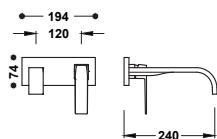

Viditelná část pro zapuštěné tělo umyvadlové baterie

Pouze viditelná část. Obsahuje krycí desku, rukojeť a 240 mm výlevku. Zapuštěné těleso není součástí dodávky.

20230034	240,00
20230034NM	360,00
20230034BM	360,00
20230034AC	360,00
20230034OR	504,00
20230034OM	504,00

Viditelná část pro zapuštěné tělo umyvadlové baterie

Pouze viditelná část. Obsahuje krycí desku, rukojeť a 180 mm výlevku. Zapuštěné těleso není součástí dodávky.