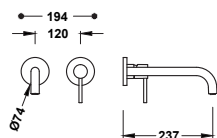

STUDY

Viditelná část pro zapuštěné tělo umyvadlové baterie

Pouze viditelná část. Obsahuje krycí desku, rukojeť a 180 mm výlevku. Zapuštěné tělo není součástí dodávky.

	26230031	215,00
	26230031NM	323,00
	26230031BM	323,00
	26230031AC	323,00
	26230031KM	323,00
	26230031KMB	323,00
	26230031OR	452,00
	26230031OM	452,00
	26230031OP	452,00
	26230031OPM	452,00

Viditelná část pro zapuštěné tělo umyvadlové baterie

Pouze viditelná část. Obsahuje krycí desku, rukojeť a 240 mm výlevku. Zapuštěné tělo není součástí dodávky.

	26230032	225,00
	26230032NM	338,00
	26230032BM	338,00
	26230032AC	338,00
	26230032KM	338,00
	26230032KMB	338,00
	26230032OR	473,00
	26230032OM	473,00
	26230032OP	473,00
	26230032OPM	473,00

Viditelná část pro zapuštěné tělo umyvadlové baterie

Pouze viditelná část. Obsahuje krycí desku, rukojeť a 177 mm výlevku. Zapuštěné tělo není součástí dodávky.

	26230021	177,00
	26230021NM	266,00
	26230021BM	266,00
	26230021AC	266,00
	26230021KM	266,00
	26230021KMB	266,00
	26230021OR	372,00
	26230021OM	372,00
	26230021OP	372,00
	26230021OPM	372,00

Viditelná část pro zapuštěné tělo umyvadlové baterie

Pouze viditelná část. Obsahuje krycí desku, rukojeť a 237 mm výlevku. Zapuštěné tělo není součástí dodávky.

	26230022	187,00
	26230022NM	281,00
	26230022BM	281,00
	26230022AC	281,00
	26230022KM	281,00
	26230022KMB	281,00
	26230022OR	393,00
	26230022OM	393,00
	26230022OP	393,00
	26230022OPM	393,00