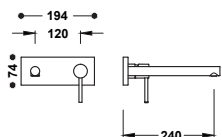

MAX

Viditelná část pro zapuštěné tělo umyvadlové baterie

06230031

155,00

Pouze viditelná část. Obsahuje krycí desku, rukojeť a 180 mm výlevku.
Zapuštěné těleso není součástí dodávky.

Viditelná část pro zapuštěné tělo umyvadlové baterie

06230032

165,00

Pouze viditelná část. Obsahuje krycí desku, rukojeť a 240 mm výlevku.
Zapuštěné těleso není součástí dodávky.

Viditelná část pro zapuštěné tělo umyvadlové baterie

06230021

135,00

Pouze viditelná část. Obsahuje krycí desku, rukojeť a 177 mm výlevku.
Zapuštěné těleso není součástí dodávky.