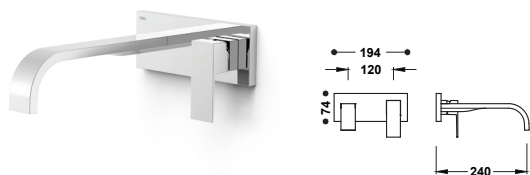

Viditelná část pro zapuštěné tělo umyvadlové baterie

Pouze viditelná část. Obsahuje krycí desku, rukojeť a 240 mm výlevku. Zapuštěné tělo není součástí dodávky.