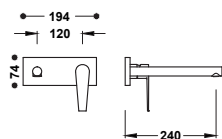

20530031

125,00

Pouze viditelná část. Obsahuje krycí desku, rukojeť a 180 mm výlevku.
Zapuštěné těleso není součástí dodávky.

Viditelná část pro zapuštěné tělo umyvadlové baterie

20530032

135,00

Pouze viditelná část. Obsahuje krycí desku, rukojeť a 240 mm výlevku.
Zapuštěné těleso není součástí dodávky.

Viditelná část pro zapuštěné tělo umyvadlové baterie

20530021

135,00

Pouze viditelná část. Obsahuje krycí desku, rukojeť a 177 mm výlevku.
Zapuštěné těleso není součástí dodávky.

Viditelná část pro zapuštěné tělo umyvadlové baterie