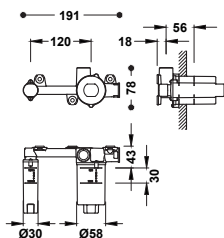

SKRYTÁ ČÁST

Zapuštěné tělo umyvadlové baterie

20830002

85,00

Nedělitelné zapuštěné těleso s akustickými tlumiči a těsněním proti vlhkosti.

29902801