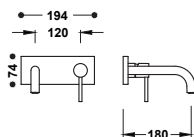

Viditelná část pro zapuštěné tělo umyvadlové baterie

Pouze viditelná část. Obsahuje krycí desku, rukojeť a 240 mm výlevku. Zapuštěné těleso není součástí dodávky.

20230024	195,00
20230024NM	293,00
20230024BM	293,00
20230024AC	293,00
20230024OR	410,00
20230024OM	410,00

STUDY

Viditelná část pro zapuštěné tělo umyvadlové baterie

Pouze viditelná část. Obsahuje krycí desku, rukojeť a 180 mm výlevku. Zapuštěné tělo není součástí dodávky.

	26230031	215,00
	26230031NM	323,00
	26230031BM	323,00
	26230031AC	323,00
	26230031KM	323,00
	26230031KMB	323,00
	26230031OR	452,00
	26230031OM	452,00
	26230031OP	452,00
	26230031OPM	452,00