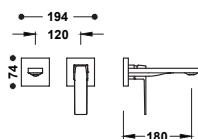

20230021	170,00
20230021NM	255,00
20230021BM	255,00
20230021AC	255,00
20230021OR	357,00
20230021OM	357,00

Viditelná část pro zapuštěné tělo umyvadlové baterie

Pouze viditelná část. Obsahuje krycí desku, rukojeť a 240 mm výlevku. Zapuštěné těleso není součástí dodávky.