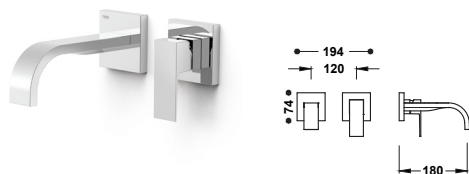

Viditelná část pro zapuštěné tělo umyvadlové baterie

Pouze viditelná část. Obsahuje krycí desku, rukojeť a 180 mm výlevku. Zapuštěné tělo není součástí dodávky.