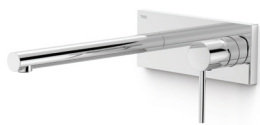

Viditelná část pro zapuštěné tělo umyvadlové baterie

06230032

165,00

Pouze viditelná část. Obsahuje krycí desku, rukojeť a 240 mm výlevku.
Zapuštěné těleso není součástí dodávky.