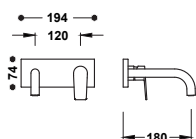

PROJECT-TRES

Viditelná část pro zapuštěné tělo umyvadlové baterie

Pouze viditelná část. Obsahuje krycí desku, rukojeť a 180 mm výlevku. Zapuštěné tělo není součástí dodávky.

	21130031	175,00
	21130031NM	263,00
	21130031BM	263,00
	21130031AC	263,00
	21130031KM	263,00
	21130031KMB	263,00
	21130031OR	368,00
	21130031OM	368,00
	21130031OP	368,00
	21130031OPM	368,00