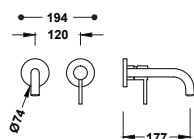

Viditelná část pro zapuštěné tělo umyvadlové baterie

Pouze viditelná část. Obsahuje krycí desku, rukojeť a 240 mm výlevku. Zapuštěné těleso není součástí dodávky.

20230024	195,00
20230024NM	293,00
20230024BM	293,00
20230024AC	293,00
20230024OR	410,00
20230024OM	410,00

STUDY

Viditelná část pro zapuštěné tělo umyvadlové baterie

Pouze viditelná část. Obsahuje krycí desku, rukojeť a 180 mm výlevku. Zapuštěné tělo není součástí dodávky.

	26230031	215,00
	26230031NM	323,00
	26230031BM	323,00
	26230031AC	323,00
	26230031KM	323,00
	26230031KMB	323,00
	26230031OR	452,00
	26230031OM	452,00
	26230031OP	452,00
	26230031OPM	452,00

Viditelná část pro zapuštěné tělo umyvadlové baterie

Pouze viditelná část. Obsahuje krycí desku, rukojeť a 240 mm výlevku. Zapuštěné tělo není součástí dodávky.

	26230032	225,00
	26230032NM	338,00
	26230032BM	338,00
	26230032AC	338,00
	26230032KM	338,00
	26230032KMB	338,00
	26230032OR	473,00
	26230032OM	473,00
	26230032OP	473,00
	26230032OPM	473,00

Viditelná část pro zapuštěné tělo umyvadlové baterie

Pouze viditelná část. Obsahuje krycí desku, rukojeť a 177 mm výlevku. Zapuštěné tělo není součástí dodávky.

	26230021	177,00
	26230021NM	266,00
	26230021BM	266,00
	26230021AC	266,00
	26230021KM	266,00
	26230021KMB	266,00
	26230021OR	372,00
	26230021OM	372,00
	26230021OP	372,00
	26230021OPM	372,00