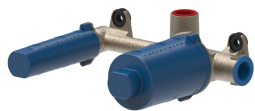

TRES

UNIVERZÁLNÍ ZAPUŠTĚNÉ TĚLESO PRO NÁSTĚNNÁ UMYVADLA OD FIRMY TRES

K zakoupení a instalaci samostatně

Nejdříve můžete nainstalovat zapuštěnou část a viditelnou část dokoupit později, až bude vše ostatní připraveno. To zjednodušuje plánování stavebních prací a zvyšuje efektivitu.

SKRYTÁ ČÁST

Zapuštěné tělo umyvadlové baterie

20830002

85,00

Nedělitelné zapuštěné těleso s akustickými tlumiči a těsněním proti vlhkosti.

29902801

SLIM

Viditelná část pro zapuštěné tělo umyvadlové baterie

Pouze viditelná část. Obsahuje krycí desku, rukojeť a 180 mm výlevku. Zapuštěné těleso není součástí dodávky.

20230031	205,00
20230031NM	308,00
20230031BM	308,00
20230031AC	308,00
20230031OR	431,00
20230031OM	431,00

Viditelná část pro zapuštěné tělo umyvadlové baterie

Pouze viditelná část. Obsahuje krycí desku, rukojeť a 240 mm výlevku. Zapuštěné těleso není součástí dodávky.

20230032	215,00
20230032NM	323,00
20230032BM	323,00
20230032AC	323,00
20230032OR	452,00
20230032OM	452,00