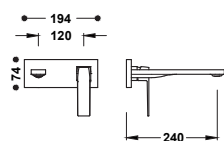

Pouze viditelná část. Obsahuje krycí desku, rukojeť a 180 mm výlevku. Zapuštěné těleso není součástí dodávky.

20230031	205,00
20230031NM	308,00
20230031BM	308,00
20230031AC	308,00
20230031OR	431,00
20230031OM	431,00