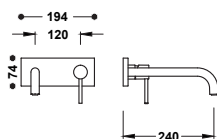

Viditelná část pro zapuštěné tělo umyvadlové baterie

Pouze viditelná část. Obsahuje krycí desku, rukojeť a 240 mm výlevku. Zapuštěné těleso není součástí dodávky.

20230024	195,00
20230024NM	293,00
20230024BM	293,00
20230024AC	293,00
20230024OR	410,00
20230024OM	410,00

STUDY

Viditelná část pro zapuštěné tělo umyvadlové baterie

Pouze viditelná část. Obsahuje krycí desku, rukojeť a 180 mm výlevku. Zapuštěné tělo není součástí dodávky.

	26230031	215,00
	26230031NM	323,00
	26230031BM	323,00
	26230031AC	323,00
	26230031KM	323,00
	26230031KMB	323,00
	26230031OR	452,00
	26230031OM	452,00
	26230031OP	452,00
	26230031OPM	452,00

Viditelná část pro zapuštěné tělo umyvadlové baterie

Pouze viditelná část. Obsahuje krycí desku, rukojeť a 240 mm výlevku. Zapuštěné tělo není součástí dodávky.

	26230032	225,00
	26230032NM	338,00
	26230032BM	338,00
	26230032AC	338,00
	26230032KM	338,00
	26230032KMB	338,00
	26230032OR	473,00
	26230032OM	473,00
	26230032OP	473,00
	26230032OPM	473,00