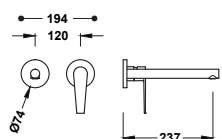

20530031

125,00

Pouze viditelná část. Obsahuje krycí desku, rukojeť a 180 mm výlevku.
Zapuštěné těleso není součástí dodávky.

Viditelná část pro zapuštěné tělo umyvadlové baterie

20530032

135,00

Pouze viditelná část. Obsahuje krycí desku, rukojeť a 240 mm výlevku.
Zapuštěné těleso není součástí dodávky.

Viditelná část pro zapuštěné tělo umyvadlové baterie

20530021

135,00

Pouze viditelná část. Obsahuje krycí desku, rukojeť a 177 mm výlevku.
Zapuštěné těleso není součástí dodávky.

Viditelná část pro zapuštěné tělo umyvadlové baterie

20530022

145,00

Pouze viditelná část. Obsahuje krycí desku, rukojeť a 237 mm výlevku.
Zapuštěné těleso není součástí dodávky.

FLAT

Viditelná část pro zapuštěné tělo umyvadlové baterie

20430021

115,00

Pouze viditelná část. Obsahuje krycí desku, rukojeť a 177 mm výlevku.
Zapuštěné těleso není součástí dodávky.