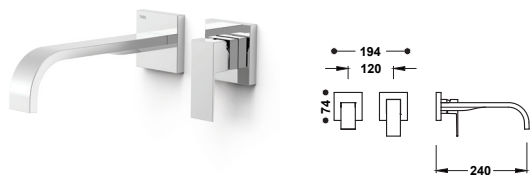

Viditelná část pro zapuštěné tělo umyvadlové baterie

Pouze viditelná část. Obsahuje krycí desku, rukojeť a 240 mm výlevku. Zapuštěné tělo není součástí dodávky.