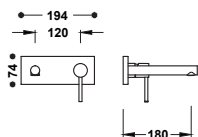

MAX

Viditelná část pro zapuštěné tělo umyvadlové baterie

06230031

155,00

Pouze viditelná část. Obsahuje krycí desku, rukojeť a 180 mm výlevku.
Zapuštěné těleso není součástí dodávky.