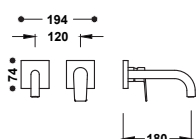

Viditelná část pro zapuštěné tělo umyvadlové baterie

Pouze viditelná část. Obsahuje krycí desku, rukojeť a 180 mm výlevku. Zapuštěné tělo není součástí dodávky.

	21130021	140,00
	21130021NM	210,00
	21130021BM	210,00
	21130021AC	210,00
	21130021KM	210,00
	21130021KMB	210,00
	21130021OR	294,00
	21130021OM	294,00
	21130021OP	294,00
	21130021OPM	294,00