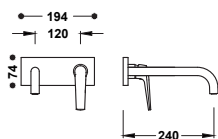

Viditelná část pro zapuštěné tělo umyvadlové baterie

Pouze viditelná část. Obsahuje krycí desku, rukojeť a 237 mm výlevku. Zapuštěné tělo není součástí dodávky.

28130022	155,00
28130022NM	233,00
28130022AC	233,00
28130022OPM	326,00

Viditelná část pro zapuštěné tělo umyvadlové baterie

Pouze viditelná část. Obsahuje krycí desku, rukojeť a 180 mm výlevku. Zapuštěné tělo není součástí dodávky.

28130023	185,00
28130023NM	278,00
28130023AC	278,00
28130023OPM	389,00