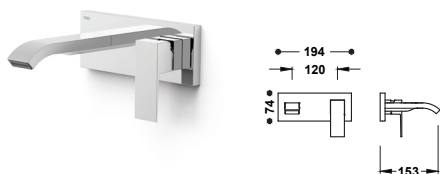

Viditelná část pro zapuštěné tělo umyvadlové baterie

Pouze viditelná část. Obsahuje krycí desku, rukojeť a 153 mm výlevku. Zapuštěné tělo není součástí dodávky.