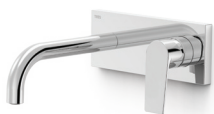

PROJECT-TRES

Viditelná část pro zapuštěné tělo umyvadlové baterie

Pouze viditelná část. Obsahuje krycí desku, rukojeť a 180 mm výlevku. Zapuštěné tělo není součástí dodávky.

	21130031	175,00
	21130031NM	263,00
	21130031BM	263,00
	21130031AC	263,00
	21130031KM	263,00
	21130031KMB	263,00
	21130031OR	368,00
	21130031OM	368,00
	21130031OP	368,00
	21130031OPM	368,00