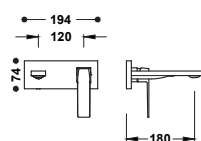

SLIM

Viditelná část pro zapuštěné tělo umyvadlové baterie

Pouze viditelná část. Obsahuje krycí desku, rukojeť a 180 mm výlevku. Zapuštěné těleso není součástí dodávky.

20230031	205,00
20230031NM	308,00
20230031BM	308,00
20230031AC	308,00
20230031OR	431,00
20230031OM	431,00