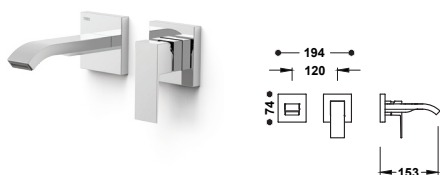

Viditelná část pro zapuštěné tělo umyvadlové baterie

Pouze viditelná část. Obsahuje krycí desku, rukojeť a 153 mm výlevku. Zapuštěné tělo není součástí dodávky.