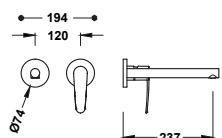

Viditelná část pro zapuštěné tělo umyvadlové baterie

Pouze viditelná část. Obsahuje krycí desku, rukojeť a 240 mm výlevku. Zapuštěné těleso není součástí dodávky.

20230034	240,00
20230034NM	360,00
20230034BM	360,00
20230034AC	360,00
20230034OR	504,00
20230034OM	504,00

Viditelná část pro zapuštěné tělo umyvadlové baterie

20530021

135,00

Pouze viditelná část. Obsahuje krycí desku, rukojeť a 177 mm výlevku.
Zapuštěné těleso není součástí dodávky.

Viditelná část pro zapuštěné tělo umyvadlové baterie

20530022

145,00

Pouze viditelná část. Obsahuje krycí desku, rukojeť a 237 mm výlevku.
Zapuštěné těleso není součástí dodávky.

FLAT

Viditelná část pro zapuštěné tělo umyvadlové baterie

20430021

115,00

Pouze viditelná část. Obsahuje krycí desku, rukojeť a 177 mm výlevku.
Zapuštěné těleso není součástí dodávky.

Viditelná část pro zapuštěné tělo umyvadlové baterie

20430022

125,00

Pouze viditelná část. Obsahuje krycí desku, rukojeť a 237 mm výlevku.
Zapuštěné těleso není součástí dodávky.

CANIGÓ PLUS

Viditelná část pro zapuštěné tělo umyvadlové baterie