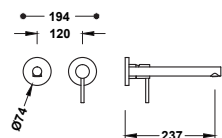

06230032

165,00

Pouze viditelná část. Obsahuje krycí desku, rukojeť a 240 mm výlevku.
Zapuštěné těleso není součástí dodávky.

Viditelná část pro zapuštěné tělo umyvadlové baterie

06230021

135,00

Pouze viditelná část. Obsahuje krycí desku, rukojeť a 177 mm výlevku.
Zapuštěné těleso není součástí dodávky.