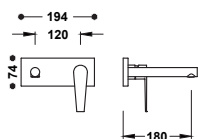

06230032

165,00

Pouze viditelná část. Obsahuje krycí desku, rukojeť a 240 mm výlevku.
Zapuštěné těleso není součástí dodávky.

Viditelná část pro zapuštěné tělo umyvadlové baterie

06230021

135,00

Pouze viditelná část. Obsahuje krycí desku, rukojeť a 177 mm výlevku.
Zapuštěné těleso není součástí dodávky.

Viditelná část pro zapuštěné tělo umyvadlové baterie

06230022

145,00

Pouze viditelná část. Obsahuje krycí desku, rukojeť a 237 mm výlevku.
Zapuštěné těleso není součástí dodávky.

CLASS

Viditelná část pro zapuštěné tělo umyvadlové baterie

20530031

125,00

Pouze viditelná část. Obsahuje krycí desku, rukojeť a 180 mm výlevku.
Zapuštěné těleso není součástí dodávky.

Viditelná část pro zapuštěné tělo umyvadlové baterie

20530032

135,00

Pouze viditelná část. Obsahuje krycí desku, rukojeť a 240 mm výlevku.
Zapuštěné těleso není součástí dodávky.