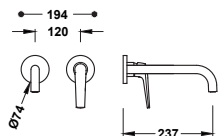

LOFT

Viditelná část pro zapuštěné tělo umyvadlové baterie

Pouze viditelná část. Obsahuje krycí desku, rukojeť a 180 mm výlevku. Zapuštěné tělo není součástí dodávky.

20030021	150,00
20030021NM	225,00
20030021BM	225,00
20030021AC	225,00
20030021OR	315,00
20030021OM	315,00

Viditelná část pro zapuštěné tělo umyvadlové baterie

Pouze viditelná část. Obsahuje krycí desku, rukojeť a 240 mm výlevku. Zapuštěné tělo není součástí dodávky.

20030022	160,00
20030022NM	240,00
20030022BM	240,00
20030022AC	240,00
20030022OR	336,00
20030022OM	336,00

FUJI

Viditelná část pro zapuštěné tělo umyvadlové baterie

Pouze viditelná část. Obsahuje krycí desku, rukojeť a 177 mm výlevku. Zapuštěné tělo není součástí dodávky.

28130021	145,00
28130021NM	218,00
28130021AC	218,00
28130021OPM	305,00

Viditelná část pro zapuštěné tělo umyvadlové baterie

Pouze viditelná část. Obsahuje krycí desku, rukojeť a 237 mm výlevku. Zapuštěné tělo není součástí dodávky.

28130022	155,00
28130022NM	233,00
28130022AC	233,00
28130022OPM	326,00