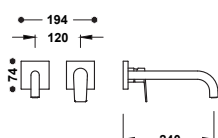

Viditelná část pro zapuštěné tělo umyvadlové baterie

Pouze viditelná část. Obsahuje krycí desku, rukojeť a 240 mm výlevku. Zapuštěné tělo není součástí dodávky.

	21130032	185,00
	21130032NM	278,00
	21130032BM	278,00
	21130032AC	278,00
	21130032KM	278,00
	21130032KMB	278,00
	21130032OR	389,00
	21130032OM	389,00
	21130032OP	389,00
	21130032OPM	389,00

Viditelná část pro zapuštěné tělo umyvadlové baterie

Pouze viditelná část. Obsahuje krycí desku, rukojeť a 180 mm výlevku. Zapuštěné tělo není součástí dodávky.

	21130021	140,00
	21130021NM	210,00
	21130021BM	210,00
	21130021AC	210,00
	21130021KM	210,00
	21130021KMB	210,00
	21130021OR	294,00
	21130021OM	294,00
	21130021OP	294,00
	21130021OPM	294,00