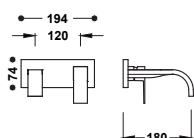

CUADRO

Viditelná část pro zapuštěné tělo umyvadlové baterie

Pouze viditelná část. Obsahuje krycí desku, rukojeť a 180 mm výlevku. Zapuštěné tělo není součástí dodávky.

	00630031	190,00
	00630031NM	285,00
	00630031BM	285,00
	00630031AC	285,00
	00630031OR	399,00
	00630031OM	399,00