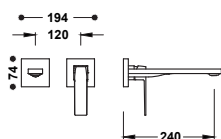

20230022	180,00
20230022NM	270,00
20230022BM	270,00
20230022AC	270,00
20230022OR	378,00
20230022OM	378,00

Viditelná část pro zapuštěné tělo umyvadlové baterie

Pouze viditelná část. Obsahuje krycí desku, rukojeť a 180 mm výlevku. Zapuštěné těleso není součástí dodávky.