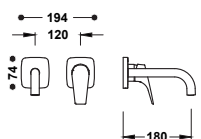

Viditelná část pro zapuštěné tělo umyvadlové baterie

20430022

125,00

Pouze viditelná část. Obsahuje krycí desku, rukojeť a 237 mm výlevku.
Zapuštěné těleso není součástí dodávky.

CANIGÓ PLUS

Viditelná část pro zapuštěné tělo umyvadlové baterie

21830023

105,00

Pouze viditelná část. Obsahuje krycí desku, rukojeť a 180 mm výlevku.
Zapuštěné tělo není součástí dodávky.

Viditelná část pro zapuštěné tělo umyvadlové baterie

21830024

115,00

Pouze viditelná část. Obsahuje krycí desku, rukojeť a 240 mm výlevku.
Zapuštěné tělo není součástí dodávky.

CANIGÓ

Viditelná část pro zapuštěné tělo umyvadlové baterie

21730021

95,00

Pouze viditelná část. Obsahuje krycí desku, rukojeť a 180 mm výlevku.
Zapuštěné tělo není součástí dodávky.

Viditelná část pro zapuštěné tělo umyvadlové baterie