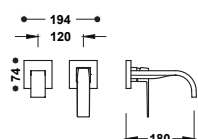

20230023	185,00
20230023NM	278,00
20230023BM	278,00
20230023AC	278,00
20230023OR	389,00
20230023OM	389,00

Viditelná část pro zapuštěné tělo umyvadlové baterie

Pouze viditelná část. Obsahuje krycí desku, rukojeť a 240 mm výlevku. Zapuštěné těleso není součástí dodávky.