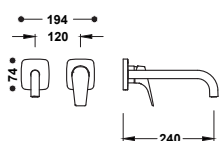

21830023

105,00

Pouze viditelná část. Obsahuje krycí desku, rukojeť a 180 mm výlevku.
Zapuštěné tělo není součástí dodávky.

Viditelná část pro zapuštěné tělo umyvadlové baterie

21830024

115,00

Pouze viditelná část. Obsahuje krycí desku, rukojeť a 240 mm výlevku.
Zapuštěné tělo není součástí dodávky.

CANIGÓ

Viditelná část pro zapuštěné tělo umyvadlové baterie

21730021

95,00

Pouze viditelná část. Obsahuje krycí desku, rukojeť a 180 mm výlevku.
Zapuštěné tělo není součástí dodávky.

Viditelná část pro zapuštěné tělo umyvadlové baterie