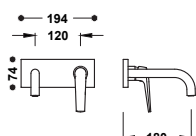

FUJI

Viditelná část pro zapuštěné tělo umyvadlové baterie

Pouze viditelná část. Obsahuje krycí desku, rukojeť a 177 mm výlevku. Zapuštěné tělo není součástí dodávky.

28130021	145,00
28130021NM	218,00
28130021AC	218,00
28130021OPM	305,00

Viditelná část pro zapuštěné tělo umyvadlové baterie

Pouze viditelná část. Obsahuje krycí desku, rukojeť a 237 mm výlevku. Zapuštěné tělo není součástí dodávky.

28130022	155,00
28130022NM	233,00
28130022AC	233,00
28130022OPM	326,00