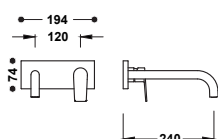

Viditelná část pro zapuštěné tělo umyvadlové baterie

Pouze viditelná část. Obsahuje krycí desku, rukojeť a 240 mm výlevku. Zapuštěné tělo není součástí dodávky.

	28130024	195,00
	28130024NM	293,00
	28130024AC	293,00
	28130024OPM	410,00

PROJECT-TRES

Viditelná část pro zapuštěné tělo umyvadlové baterie

Pouze viditelná část. Obsahuje krycí desku, rukojeť a 180 mm výlevku. Zapuštěné tělo není součástí dodávky.

	21130031	175,00
	21130031NM	263,00
	21130031BM	263,00
	21130031AC	263,00
	21130031KM	263,00
	21130031KMB	263,00
	21130031OR	368,00
	21130031OM	368,00
	21130031OP	368,00
	21130031OPM	368,00