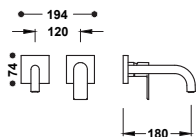

Viditelná část pro zapuštěné tělo umyvadlové baterie

Pouze viditelná část. Obsahuje krycí desku, rukojeť a 153 mm výlevku. Zapuštěné tělo není součástí dodávky.

	00630023	210,00
	00630023NM	315,00
	00630023BM	315,00
	00630023AC	315,00
	00630023OR	441,00
	00630023OM	441,00

LOFT

Viditelná část pro zapuštěné tělo umyvadlové baterie

Pouze viditelná část. Obsahuje krycí desku, rukojeť a 180 mm výlevku. Zapuštěné tělo není součástí dodávky.

20030021	150,00
20030021NM	225,00
20030021BM	225,00
20030021AC	225,00
20030021OR	315,00
20030021OM	315,00