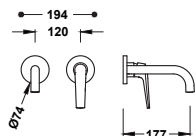

FUJI

Viditelná část pro zapuštěné tělo umyvadlové baterie

Pouze viditelná část. Obsahuje krycí desku, rukojeť a 177 mm výlevku. Zapuštěné tělo není součástí dodávky.

28130021	145,00
28130021NM	218,00
28130021AC	218,00
28130021OPM	305,00