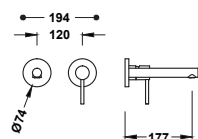

MAX

Viditelná část pro zapuštěné tělo umyvadlové baterie

06230031

155,00

Pouze viditelná část. Obsahuje krycí desku, rukojeť a 180 mm výlevku.
Zapuštěné těleso není součástí dodávky.

Viditelná část pro zapuštěné tělo umyvadlové baterie

06230032

165,00

Pouze viditelná část. Obsahuje krycí desku, rukojeť a 240 mm výlevku.
Zapuštěné těleso není součástí dodávky.

Viditelná část pro zapuštěné tělo umyvadlové baterie

06230021

135,00

Pouze viditelná část. Obsahuje krycí desku, rukojeť a 177 mm výlevku.
Zapuštěné těleso není součástí dodávky.