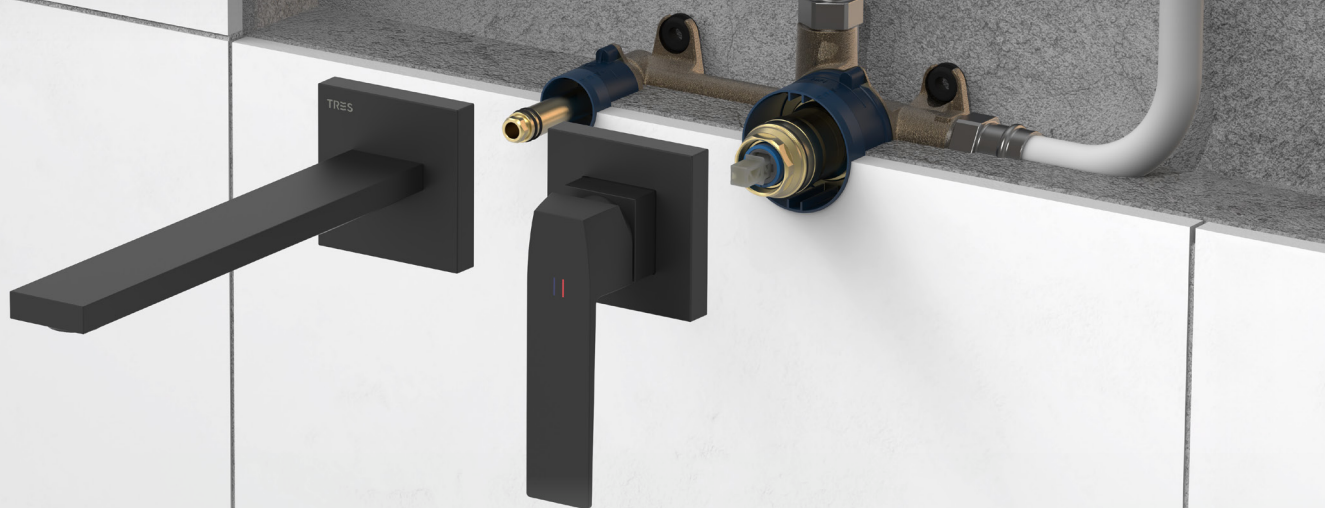

TRES

UNIVERZÁLNÍ ZAPUŠTĚNÉ TĚLESO PRO NÁSTĚNNÁ UMYVADLA OD FIRMY TRES

K zakoupení a instalaci samostatně

Nejdříve můžete nainstalovat zapuštěnou část a viditelnou část dokoupit později, až bude vše ostatní připraveno. To zjednodušuje plánování stavebních prací a zvyšuje efektivitu.