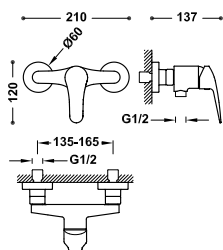

Nástěnná sprchová jednopáková baterie

Ruční sprcha proti usazování vodního kamene s nastavitelný držákem pro ruční sprchu. Flexi hadice.

M 21616710NM **195,00**