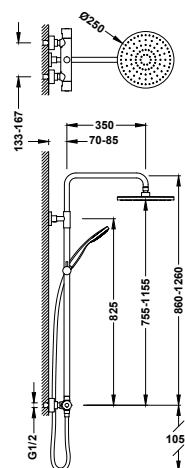

2-cestná nástěnná termostatická sprchová baterie

- Přepínač zabudovaný v regulaci průtoku.
- Sprchová tyč s variabilní délkou
- Nastavitelná hlavová sprcha: Ø 250 mm.
- Nastavitelný jezdec pro ruční sprchu
- Ruční sprcha proti usaz. vod. kamene: Ø 100 mm
- Hadice Satin

M 21639302NM 410,00

2-cestná nástěnná termostatická sprchová baterie

- Přepínač zabudovaný v regulaci průtoku.
- Teleskopická tyč
- Nastavitelná hlavová sprcha: Ø 250 mm.
- Nastavitelný jezdec pro ruční sprchu
- Ruční sprcha proti usaz. vod. kamene: Ø 100 mm
- Hadice Satin