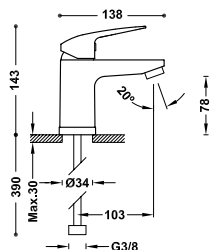

PŘEDSTAVENÍ NOVINEK V POVRCHOVÉ ÚPRAVĚ ČERNÁ MAT

TRES

SÉRIE / KATEGORIE: BASE-TRES PLUS
POČET POLOŽEK: 6 POLOŽEK
DATUM DOSTUPNOSTI (OD) : 19. 04. 2022

Jednopáková umyvadlová baterie

S pákou, flexibilní napájecí hadice G3/8.

M 21610303NM **84,00**