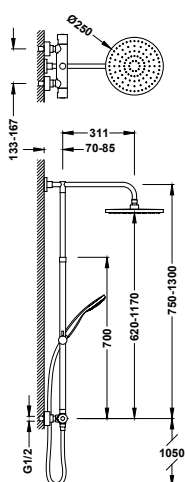

2-cestná nástěnná termostatická sprchová baterie

- Přepínač zabudovaný v regulaci průtoku.
- Sprchová tyč s variabilní délkou
- Nastavitelná hlavová sprcha: Ø 250 mm.
- Nastavitelný jezdec pro ruční sprchu
- Ruční sprcha proti usaz. vod. kamene: Ø 100 mm
- Hadice Satin

M 21639302NM 410,00

2-cestná nástěnná termostatická sprchová baterie

- Přepínač zabudovaný v regulaci průtoku.
- Teleskopická tyč
- Nastavitelná hlavová sprcha: Ø 250 mm.
- Nastavitelný jezdec pro ruční sprchu
- Ruční sprcha proti usaz. vod. kamene: Ø 100 mm
- Hadice Satin