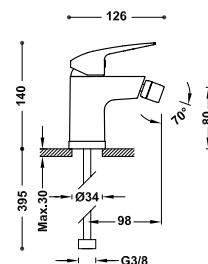

Jednopáková bidetová baterie

S pákou, flexibilní napájecí hadice G3/8.

M 21612010NM **84,00**