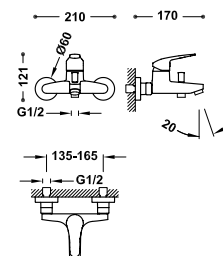

Nástěnná sprchová/ vanová jednopáková baterie

Ruční sprcha proti usazování vodního kamene s nastavitelný držákem pro ruční sprchu. Flexi hadice.

M 21617010NM **215,00**

+ 2 položky