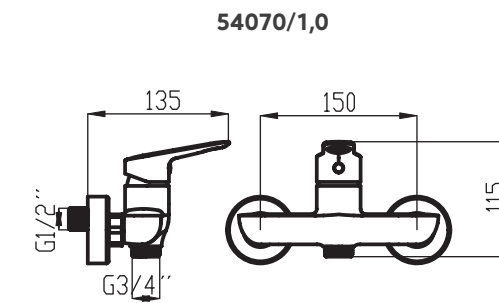

délka tyče 740 mm
rozteč montážních
otvorů max. 660 mm
úsporná růžice 3 polohy
hadice 150 cm kov
nepřekrucovací

KIT920,0
799 Kč | 31,68 €

3

ECO

3

ECO

 110 x 60 x 120 mm ASM02 329 Kč 13,06 €	 66 x 103 x 95 mm ASM03 329 Kč 13,06 €	 53 x 56 x 55 mm ASM05 219 Kč 8,69 €	 83 x 53 x 65 mm ASM06 278 Kč 11,04 €
 450 x 53 x 75 mm ASM07 439 Kč 17,42 €	 627 x 53 x 75 mm ASM09 549 Kč 21,79 €	 627 x 53 x 125 mm ASM10 659 Kč 26,16 €	 500 x 56 x 140 mm ASM13 599 Kč 23,76 €
 82 x 327 x 110 mm ASM14 659 Kč 26,16 €	 53 x 164 x 75 mm ASM33 379 Kč 15,02 €	 60 x 162 x 120 mm ASM34 659 Kč 26,16 €	 627 x 108 x 225 mm ASM35 999 Kč 39,65 €

METALIA 54

22

23

VÝSTAVNÍ PANEĽ 40 - METALIA 54
rozměry panelu jsou
š. 635 x v. 2 000 x h. 270 mm

VÝSTAVNÍ PANEĽ 44 - METALIA 54
rozměry panelu jsou
š. 260 x v. 320 x h. 170 mm

VÝROBNÍ ZÁVOD NOVASERVIS ZNOJMO