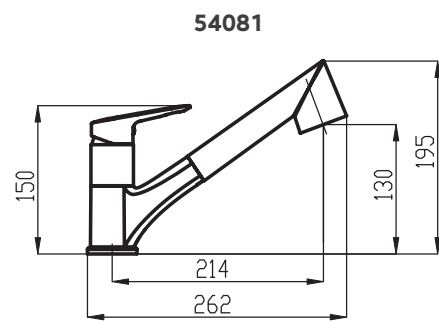

délka tyče 740 mm
rozteč montážních
otvorů max. 660 mm
úsporná růžice 3 polohy
hadice 150 cm kov
nepřekrucovací

KIT920,0
799 Kč | 31,68 €

3

ECO

3

ECO

 110 x 60 x 120 mm ASM02 329 Kč 13,06 €	 66 x 103 x 95 mm ASM03 329 Kč 13,06 €	 53 x 56 x 55 mm ASM05 219 Kč 8,69 €	 83 x 53 x 65 mm ASM06 278 Kč 11,04 €
 450 x 53 x 75 mm ASM07 439 Kč 17,42 €	 627 x 53 x 75 mm ASM09 549 Kč 21,79 €	 627 x 53 x 125 mm ASM10 659 Kč 26,16 €	 500 x 56 x 140 mm ASM13 599 Kč 23,76 €
 82 x 327 x 110 mm ASM14 659 Kč 26,16 €	 53 x 164 x 75 mm ASM33 379 Kč 15,02 €	 60 x 162 x 120 mm ASM34 659 Kč 26,16 €	 627 x 108 x 225 mm ASM35 999 Kč 39,65 €

METALIA 54

22

23

VÝSTAVNÍ PANEĽ 40 - METALIA 54
rozměry panelu jsou
š. 635 x v. 2 000 x h. 270 mm

VÝSTAVNÍ PANEĽ 44 - METALIA 54
rozměry panelu jsou
š. 260 x v. 320 x h. 170 mm

VÝROBNÍ ZÁVOD NOVASERVIS ZNOJMO