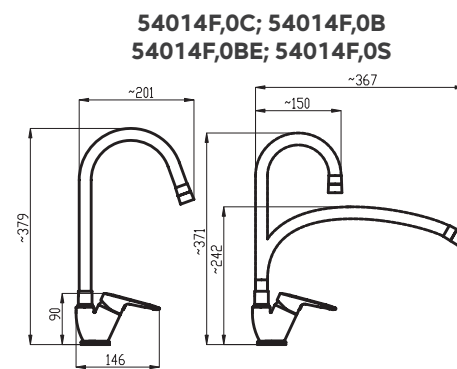

délka tyče 740 mm
rozteč montážních
otvorů max. 660 mm
úsporná růžice 3 polohy
hadice 150 cm kov
nepřekrucovací

KIT920,0
799 Kč | 31,68 €

3

ECO

3

ECO

 110 x 60 x 120 mm ASM02 329 Kč 13,06 €	 66 x 103 x 95 mm ASM03 329 Kč 13,06 €	 53 x 56 x 55 mm ASM05 219 Kč 8,69 €	 83 x 53 x 65 mm ASM06 278 Kč 11,04 €
 450 x 53 x 75 mm ASM07 439 Kč 17,42 €	 627 x 53 x 75 mm ASM09 549 Kč 21,79 €	 627 x 53 x 125 mm ASM10 659 Kč 26,16 €	 500 x 56 x 140 mm ASM13 599 Kč 23,76 €
 82 x 327 x 110 mm ASM14 659 Kč 26,16 €	 53 x 164 x 75 mm ASM33 379 Kč 15,02 €	 60 x 162 x 120 mm ASM34 659 Kč 26,16 €	 627 x 108 x 225 mm ASM35 999 Kč 39,65 €

METALIA 54

22

23

VÝSTAVNÍ PANEĽ 40 - METALIA 54
rozměry panelu jsou
š. 635 x v. 2 000 x h. 270 mm

VÝSTAVNÍ PANEĽ 44 - METALIA 54
rozměry panelu jsou
š. 260 x v. 320 x h. 170 mm

VÝROBNÍ ZÁVOD NOVASERVIS ZNOJMO

54020

54021

54061

54960

BOX54051R

BOX54051RX

- | | | | | |
|-----------------------|-------------------------------------|-----------------------------|--------------------------------|---------------------------------------|
| termostatická baterie | keramický prepínač | počet poloh pevné sprchy | nastavitelná vzdálenost od zdi | český výrobek |
| flexibilní rameno | záruční servis do domu | počet poloh sprchové růžice | přísávání vzduchu (sprcha) | prodloužená záruka na kartuši „7 let“ |
| teleskopická hadice | nepřekrčující se hadice - Antitwist | nastavitelná výška setu | nalep nebo vrtej | úspora vody |
| click - clack výpust | výklopný držák | nastavitelný rozsah montáže | tenký design sprchy | easy clean |