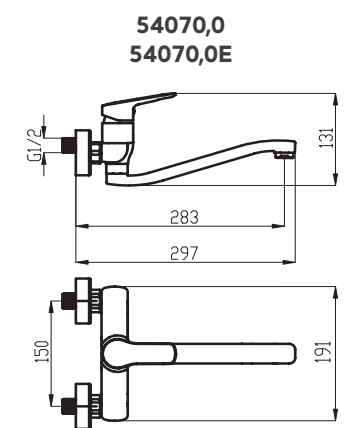

délka tyče 740 mm
rozteč montážních
otvorů max. 660 mm
úsporná růžice 3 polohy
hadice 150 cm kov
nepřekrucovací

KIT920,0
799 Kč | 31,68 €

3

ECO

3

ECO

 110 x 60 x 120 mm ASM02 329 Kč 13,06 €	 66 x 103 x 95 mm ASM03 329 Kč 13,06 €	 53 x 56 x 55 mm ASM05 219 Kč 8,69 €	 83 x 53 x 65 mm ASM06 278 Kč 11,04 €
 450 x 53 x 75 mm ASM07 439 Kč 17,42 €	 627 x 53 x 75 mm ASM09 549 Kč 21,79 €	 627 x 53 x 125 mm ASM10 659 Kč 26,16 €	 500 x 56 x 140 mm ASM13 599 Kč 23,76 €
 82 x 327 x 110 mm ASM14 659 Kč 26,16 €	 53 x 164 x 75 mm ASM33 379 Kč 15,02 €	 60 x 162 x 120 mm ASM34 659 Kč 26,16 €	 627 x 108 x 225 mm ASM35 999 Kč 39,65 €

METALIA 54

22

23

VÝSTAVNÍ PANEĽ 40 - METALIA 54
rozměry panelu jsou
š. 635 x v. 2 000 x h. 270 mm

VÝSTAVNÍ PANEĽ 44 - METALIA 54
rozměry panelu jsou
š. 260 x v. 320 x h. 170 mm

VÝROBNÍ ZÁVOD NOVASERVIS ZNOJMO

54020

54021

54061

54960

BOX54051R

BOX54051RX

- | | | | | |
|-----------------------|-------------------------------------|-----------------------------|--------------------------------|---------------------------------------|
| termostatická baterie | keramický prepínač | počet poloh pevné sprchy | nastavitelná vzdálenost od zdi | český výrobek |
| flexibilní rameno | záruční servis do domu | počet poloh sprchové růžice | přísávání vzduchu (sprcha) | prodloužená záruka na kartuši „7 let“ |
| teleskopická hadice | nepřekrčující se hadice - Antitwist | nastavitelná výška setu | nalep nebo vrtej | úspora vody |
| click - clack výpust | výklopný držák | nastavitelný rozsah montáže | tenký design sprchy | easy clean |