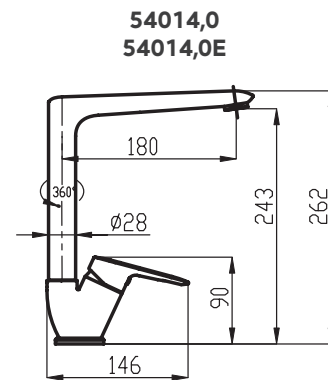

délka tyče 740 mm
rozteč montážních
otvorů max. 660 mm
úsporná růžice 3 polohy
hadice 150 cm kov
nepřekrucovací

KIT920,0
799 Kč | 31,68 €

3

ECO

3

ECO

 110 x 60 x 120 mm ASM02 329 Kč 13,06 €	 66 x 103 x 95 mm ASM03 329 Kč 13,06 €	 53 x 56 x 55 mm ASM05 219 Kč 8,69 €	 83 x 53 x 65 mm ASM06 278 Kč 11,04 €
 450 x 53 x 75 mm ASM07 439 Kč 17,42 €	 627 x 53 x 75 mm ASM09 549 Kč 21,79 €	 627 x 53 x 125 mm ASM10 659 Kč 26,16 €	 500 x 56 x 140 mm ASM13 599 Kč 23,76 €
 82 x 327 x 110 mm ASM14 659 Kč 26,16 €	 53 x 164 x 75 mm ASM33 379 Kč 15,02 €	 60 x 162 x 120 mm ASM34 659 Kč 26,16 €	 627 x 108 x 225 mm ASM35 999 Kč 39,65 €

METALIA 54

22

23

VÝSTAVNÍ PANEĽ 40 - METALIA 54
rozměry panelu jsou
š. 635 x v. 2 000 x h. 270 mm

VÝSTAVNÍ PANEĽ 44 - METALIA 54
rozměry panelu jsou
š. 260 x v. 320 x h. 170 mm

VÝROBNÍ ZÁVOD NOVASERVIS ZNOJMO