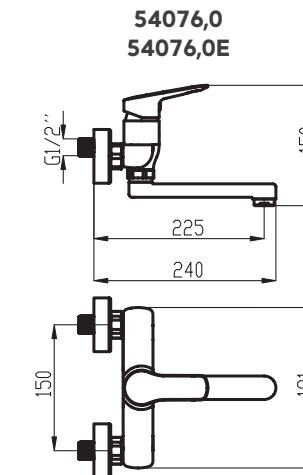

délka tyče 740 mm
rozteč montážních
otvorů max. 660 mm
úsporná růžice 3 polohy
hadice 150 cm kov
nepřekrucovací

KIT920,0
799 Kč | 31,68 €

3

ECO

3

ECO

 110 x 60 x 120 mm ASM02 329 Kč 13,06 €	 66 x 103 x 95 mm ASM03 329 Kč 13,06 €	 53 x 56 x 55 mm ASM05 219 Kč 8,69 €	 83 x 53 x 65 mm ASM06 278 Kč 11,04 €
 450 x 53 x 75 mm ASM07 439 Kč 17,42 €	 627 x 53 x 75 mm ASM09 549 Kč 21,79 €	 627 x 53 x 125 mm ASM10 659 Kč 26,16 €	 500 x 56 x 140 mm ASM13 599 Kč 23,76 €
 82 x 327 x 110 mm ASM14 659 Kč 26,16 €	 53 x 164 x 75 mm ASM33 379 Kč 15,02 €	 60 x 162 x 120 mm ASM34 659 Kč 26,16 €	 627 x 108 x 225 mm ASM35 999 Kč 39,65 €

METALIA 54

22

23

VÝSTAVNÍ PANEĽ 40 - METALIA 54
rozměry panelu jsou
š. 635 x v. 2 000 x h. 270 mm

VÝSTAVNÍ PANEĽ 44 - METALIA 54
rozměry panelu jsou
š. 260 x v. 320 x h. 170 mm

VÝROBNÍ ZÁVOD NOVASERVIS ZNOJMO

54020

54021

54061

54960

BOX54051R

BOX54051RX

- | | | | | |
|-----------------------|-------------------------------------|-----------------------------|--------------------------------|---------------------------------------|
| termostatická baterie | keramický prepínač | počet poloh pevné sprchy | nastavitelná vzdálenost od zdi | český výrobek |
| flexibilní rameno | záruční servis do domu | počet poloh sprchové růžice | přísávání vzduchu (sprcha) | prodloužená záruka na kartuši „7 let“ |
| teleskopická hadice | nepřekrčující se hadice - Antitwist | nastavitelná výška setu | nalep nebo vrtej | úspora vody |
| click - clack výpust | výklopný držák | nastavitelný rozsah montáže | tenký design sprchy | easy clean |