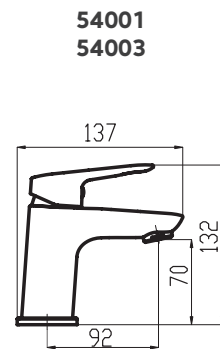

délka tyče 740 mm
rozteč montážních
otvorů max. 660 mm
úsporná růžice 3 polohy
hadice 150 cm kov
nepřekrucovací

KIT920,0
799 Kč | 31,68 €

3

ECO

3

ECO

 110 x 60 x 120 mm ASM02 329 Kč 13,06 €	 66 x 103 x 95 mm ASM03 329 Kč 13,06 €	 53 x 56 x 55 mm ASM05 219 Kč 8,69 €	 83 x 53 x 65 mm ASM06 278 Kč 11,04 €
 450 x 53 x 75 mm ASM07 439 Kč 17,42 €	 627 x 53 x 75 mm ASM09 549 Kč 21,79 €	 627 x 53 x 125 mm ASM10 659 Kč 26,16 €	 500 x 56 x 140 mm ASM13 599 Kč 23,76 €
 82 x 327 x 110 mm ASM14 659 Kč 26,16 €	 53 x 164 x 75 mm ASM33 379 Kč 15,02 €	 60 x 162 x 120 mm ASM34 659 Kč 26,16 €	 627 x 108 x 225 mm ASM35 999 Kč 39,65 €

METALIA 54

22

23

VÝSTAVNÍ PANEĽ 40 - METALIA 54
rozměry panelu jsou
š. 635 x v. 2 000 x h. 270 mm

VÝSTAVNÍ PANEĽ 44 - METALIA 54
rozměry panelu jsou
š. 260 x v. 320 x h. 170 mm

VÝROBNÍ ZÁVOD NOVASERVIS ZNOJMO