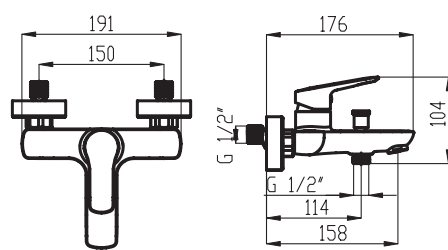

54020

termostatická baterie	keramický prepínač	počet poloh pevné sprchy	nastavitelná vzdálenost od zdi	český výrobek
flexibilní rameno	záruční servis do domu	počet poloh sprchové růžice	přísávání vzduchu (sprcha)	prodloužená záruka na kartuši „7 let“
teleskopická hadice	nepřekrčující se hadice - Antitwist	nastavitelná výška setu	nalep nebo vrtej	úspora vody
click - clack výpust	výklopný držák	nastavitelný rozsah montáže	tenký design sprchy	easy clean