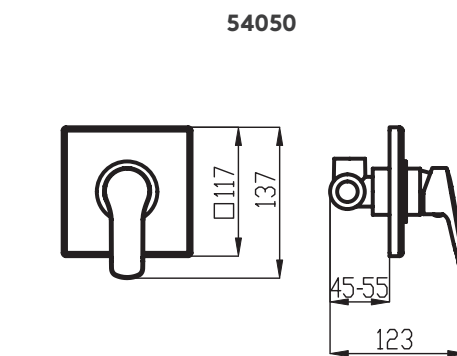

délka tyče 740 mm
rozteč montážních
otvorů max. 660 mm
úsporná růžice 3 polohy
hadice 150 cm kov
nepřekrucovací

KIT920,0
799 Kč | 31,68 €

3

ECO

3

ECO

 110 x 60 x 120 mm ASM02 329 Kč 13,06 €	 66 x 103 x 95 mm ASM03 329 Kč 13,06 €	 53 x 56 x 55 mm ASM05 219 Kč 8,69 €	 83 x 53 x 65 mm ASM06 278 Kč 11,04 €
 450 x 53 x 75 mm ASM07 439 Kč 17,42 €	 627 x 53 x 75 mm ASM09 549 Kč 21,79 €	 627 x 53 x 125 mm ASM10 659 Kč 26,16 €	 500 x 56 x 140 mm ASM13 599 Kč 23,76 €
 82 x 327 x 110 mm ASM14 659 Kč 26,16 €	 53 x 164 x 75 mm ASM33 379 Kč 15,02 €	 60 x 162 x 120 mm ASM34 659 Kč 26,16 €	 627 x 108 x 225 mm ASM35 999 Kč 39,65 €

METALIA 54

22

23

VÝSTAVNÍ PANEĽ 40 - METALIA 54
rozměry panelu jsou
š. 635 x v. 2 000 x h. 270 mm

VÝSTAVNÍ PANEĽ 44 - METALIA 54
rozměry panelu jsou
š. 260 x v. 320 x h. 170 mm

VÝROBNÍ ZÁVOD NOVASERVIS ZNOJMO