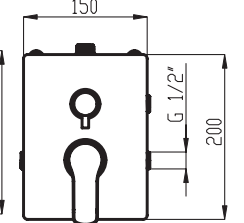

BOX54051RX