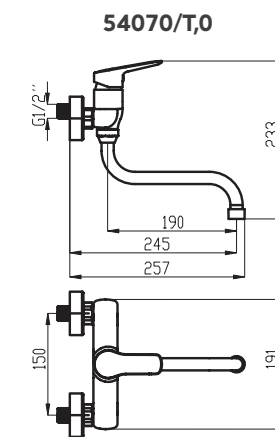

délka tyče 740 mm
rozteč montážních
otvorů max. 660 mm
úsporná růžice 3 polohy
hadice 150 cm kov
nepřekrucovací

KIT920,0
799 Kč | 31,68 €

3

ECO

3

ECO

 110 x 60 x 120 mm ASM02 329 Kč 13,06 €	 66 x 103 x 95 mm ASM03 329 Kč 13,06 €	 53 x 56 x 55 mm ASM05 219 Kč 8,69 €	 83 x 53 x 65 mm ASM06 278 Kč 11,04 €
 450 x 53 x 75 mm ASM07 439 Kč 17,42 €	 627 x 53 x 75 mm ASM09 549 Kč 21,79 €	 627 x 53 x 125 mm ASM10 659 Kč 26,16 €	 500 x 56 x 140 mm ASM13 599 Kč 23,76 €
 82 x 327 x 110 mm ASM14 659 Kč 26,16 €	 53 x 164 x 75 mm ASM33 379 Kč 15,02 €	 60 x 162 x 120 mm ASM34 659 Kč 26,16 €	 627 x 108 x 225 mm ASM35 999 Kč 39,65 €

METALIA 54

22

23

VÝSTAVNÍ PANEĽ 40 - METALIA 54
rozměry panelu jsou
š. 635 x v. 2 000 x h. 270 mm

VÝSTAVNÍ PANEĽ 44 - METALIA 54
rozměry panelu jsou
š. 260 x v. 320 x h. 170 mm

VÝROBNÍ ZÁVOD NOVASERVIS ZNOJMO

54020

54021

54061

54960

BOX54051R

BOX54051RX

- | | | | | |
|-----------------------|-------------------------------------|-----------------------------|--------------------------------|---------------------------------------|
| termostatická baterie | keramický prepínač | počet poloh pevné sprchy | nastavitelná vzdálenost od zdi | český výrobek |
| flexibilní rameno | záruční servis do domu | počet poloh sprchové růžice | přísávání vzduchu (sprcha) | prodloužená záruka na kartuši „7 let“ |
| teleskopická hadice | nepřekrčující se hadice - Antitwist | nastavitelná výška setu | nalep nebo vrtej | úspora vody |
| click - clack výpust | výklopný držák | nastavitelný rozsah montáže | tenký design sprchy | easy clean |