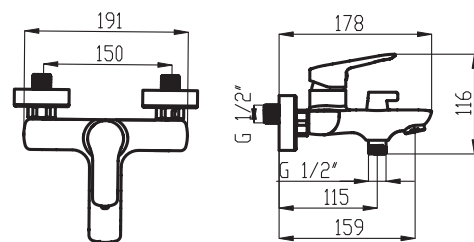

délka tyče 740 mm
rozteč montážních
otvorů max. 660 mm
úsporná růžice 3 polohy
hadice 150 cm kov
nepřekrucovací

KIT920,0
799 Kč | 31,68 €

3

ECO

3

ECO

 110 x 60 x 120 mm ASM02 329 Kč 13,06 €	 66 x 103 x 95 mm ASM03 329 Kč 13,06 €	 53 x 56 x 55 mm ASM05 219 Kč 8,69 €	 83 x 53 x 65 mm ASM06 278 Kč 11,04 €
 450 x 53 x 75 mm ASM07 439 Kč 17,42 €	 627 x 53 x 75 mm ASM09 549 Kč 21,79 €	 627 x 53 x 125 mm ASM10 659 Kč 26,16 €	 500 x 56 x 140 mm ASM13 599 Kč 23,76 €
 82 x 327 x 110 mm ASM14 659 Kč 26,16 €	 53 x 164 x 75 mm ASM33 379 Kč 15,02 €	 60 x 162 x 120 mm ASM34 659 Kč 26,16 €	 627 x 108 x 225 mm ASM35 999 Kč 39,65 €

METALIA 54

22

23

VÝSTAVNÍ PANEĽ 40 - METALIA 54
rozměry panelu jsou
š. 635 x v. 2 000 x h. 270 mm

VÝSTAVNÍ PANEĽ 44 - METALIA 54
rozměry panelu jsou
š. 260 x v. 320 x h. 170 mm

VÝROBNÍ ZÁVOD NOVASERVIS ZNOJMO

54020

54021

54061

54960

BOX54051R

BOX54051RX

- | | | | | |
|-----------------------|-------------------------------------|-----------------------------|--------------------------------|---------------------------------------|
| termostatická baterie | keramický prepínač | počet poloh pevné sprchy | nastavitelná vzdálenost od zdi | český výrobek |
| flexibilní rameno | záruční servis do domu | počet poloh sprchové růžice | přísávání vzduchu (sprcha) | prodloužená záruka na kartuši „7 let“ |
| teleskopická hadice | nepřekrčující se hadice - Antitwist | nastavitelná výška setu | nalep nebo vrtej | úspora vody |
| click - clack výpust | výklopný držák | nastavitelný rozsah montáže | tenký design sprchy | easy clean |