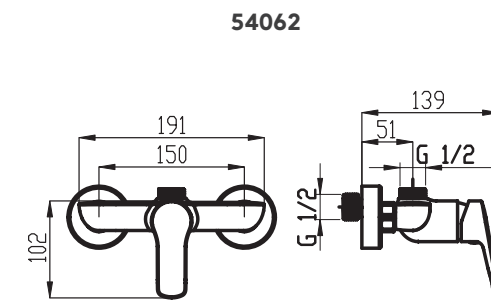

délka tyče 740 mm
rozteč montážních
otvorů max. 660 mm
úsporná růžice 3 polohy
hadice 150 cm kov
nepřekrucovací

KIT920,0
799 Kč | 31,68 €

3

ECO

3

ECO

 110 x 60 x 120 mm ASM02 329 Kč 13,06 €	 66 x 103 x 95 mm ASM03 329 Kč 13,06 €	 53 x 56 x 55 mm ASM05 219 Kč 8,69 €	 83 x 53 x 65 mm ASM06 278 Kč 11,04 €
 450 x 53 x 75 mm ASM07 439 Kč 17,42 €	 627 x 53 x 75 mm ASM09 549 Kč 21,79 €	 627 x 53 x 125 mm ASM10 659 Kč 26,16 €	 500 x 56 x 140 mm ASM13 599 Kč 23,76 €
 82 x 327 x 110 mm ASM14 659 Kč 26,16 €	 53 x 164 x 75 mm ASM33 379 Kč 15,02 €	 60 x 162 x 120 mm ASM34 659 Kč 26,16 €	 627 x 108 x 225 mm ASM35 999 Kč 39,65 €

METALIA 54

22

23

VÝSTAVNÍ PANEĽ 40 - METALIA 54
rozměry panelu jsou
š. 635 x v. 2 000 x h. 270 mm

VÝSTAVNÍ PANEĽ 44 - METALIA 54
rozměry panelu jsou
š. 260 x v. 320 x h. 170 mm

VÝROBNÍ ZÁVOD NOVASERVIS ZNOJMO

54020

54021

54061

54960

BOX54051R

BOX54051RX

- | | | | | |
|-----------------------|-------------------------------------|-----------------------------|--------------------------------|---------------------------------------|
| termostatická baterie | keramický prepínač | počet poloh pevné sprchy | nastavitelná vzdálenost od zdi | český výrobek |
| flexibilní rameno | záruční servis do domu | počet poloh sprchové růžice | přísávání vzduchu (sprcha) | prodloužená záruka na kartuši „7 let“ |
| teleskopická hadice | nepřekrčující se hadice - Antitwist | nastavitelná výška setu | nalep nebo vrtej | úspora vody |
| click - clack výpust | výklopný držák | nastavitelný rozsah montáže | tenký design sprchy | easy clean |