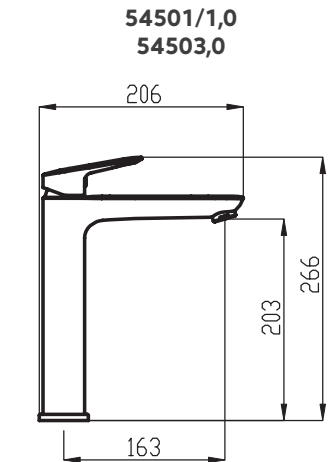

délka tyče 740 mm
rozteč montážních
otvorů max. 660 mm
úsporná růžice 3 polohy
hadice 150 cm kov
nepřekrucovací

KIT920,0
799 Kč | 31,68 €

3

ECO

3

ECO

 110 x 60 x 120 mm ASM02 329 Kč 13,06 €	 66 x 103 x 95 mm ASM03 329 Kč 13,06 €	 53 x 56 x 55 mm ASM05 219 Kč 8,69 €	 83 x 53 x 65 mm ASM06 278 Kč 11,04 €
 450 x 53 x 75 mm ASM07 439 Kč 17,42 €	 627 x 53 x 75 mm ASM09 549 Kč 21,79 €	 627 x 53 x 125 mm ASM10 659 Kč 26,16 €	 500 x 56 x 140 mm ASM13 599 Kč 23,76 €
 82 x 327 x 110 mm ASM14 659 Kč 26,16 €	 53 x 164 x 75 mm ASM33 379 Kč 15,02 €	 60 x 162 x 120 mm ASM34 659 Kč 26,16 €	 627 x 108 x 225 mm ASM35 999 Kč 39,65 €

METALIA 54

22

23

VÝSTAVNÍ PANEĽ 40 - METALIA 54
rozměry panelu jsou
š. 635 x v. 2 000 x h. 270 mm

VÝSTAVNÍ PANEĽ 44 - METALIA 54
rozměry panelu jsou
š. 260 x v. 320 x h. 170 mm

VÝROBNÍ ZÁVOD NOVASERVIS ZNOJMO