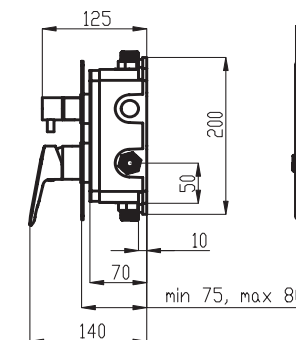

délka tyče 740 mm
rozteč montážních
otvorů max. 660 mm
úsporná růžice 3 polohy
hadice 150 cm kov
nepřekrucovací

KIT920,0
799 Kč | 31,68 €

3

ECO

3

ECO

 110 x 60 x 120 mm ASM02 329 Kč 13,06 €	 66 x 103 x 95 mm ASM03 329 Kč 13,06 €	 53 x 56 x 55 mm ASM05 219 Kč 8,69 €	 83 x 53 x 65 mm ASM06 278 Kč 11,04 €
 450 x 53 x 75 mm ASM07 439 Kč 17,42 €	 627 x 53 x 75 mm ASM09 549 Kč 21,79 €	 627 x 53 x 125 mm ASM10 659 Kč 26,16 €	 500 x 56 x 140 mm ASM13 599 Kč 23,76 €
 82 x 327 x 110 mm ASM14 659 Kč 26,16 €	 53 x 164 x 75 mm ASM33 379 Kč 15,02 €	 60 x 162 x 120 mm ASM34 659 Kč 26,16 €	 627 x 108 x 225 mm ASM35 999 Kč 39,65 €

METALIA 54

22

23

VÝSTAVNÍ PANEĽ 40 - METALIA 54
rozměry panelu jsou
š. 635 x v. 2 000 x h. 270 mm

VÝSTAVNÍ PANEĽ 44 - METALIA 54
rozměry panelu jsou
š. 260 x v. 320 x h. 170 mm

VÝROBNÍ ZÁVOD NOVASERVIS ZNOJMO

54020

54021

54061

54960

BOX54051R

BOX54051RX

- | | | | | |
|-----------------------|-------------------------------------|-----------------------------|--------------------------------|---------------------------------------|
| termostatická baterie | keramický prepínač | počet poloh pevné sprchy | nastavitelná vzdálenost od zdi | český výrobek |
| flexibilní rameno | záruční servis do domu | počet poloh sprchové růžice | přísávání vzduchu (sprcha) | prodloužená záruka na kartuši „7 let“ |
| teleskopická hadice | nepřekrčující se hadice - Antitwist | nastavitelná výška setu | nalep nebo vrtej | úspora vody |
| click - clack výpust | výklopný držák | nastavitelný rozsah montáže | tenký design sprchy | easy clean |