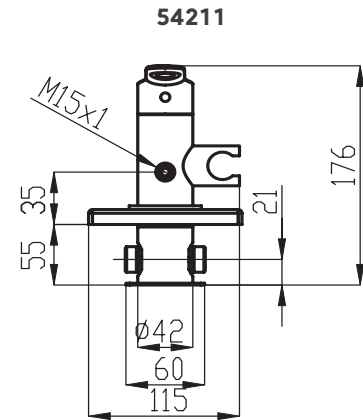

délka tyče 740 mm
rozteč montážních
otvorů max. 660 mm
úsporná růžice 3 polohy
hadice 150 cm kov
nepřekrucovací

KIT920,0
799 Kč | 31,68 €

3

ECO

3

ECO

 110 x 60 x 120 mm ASM02 329 Kč 13,06 €	 66 x 103 x 95 mm ASM03 329 Kč 13,06 €	 53 x 56 x 55 mm ASM05 219 Kč 8,69 €	 83 x 53 x 65 mm ASM06 278 Kč 11,04 €
 450 x 53 x 75 mm ASM07 439 Kč 17,42 €	 627 x 53 x 75 mm ASM09 549 Kč 21,79 €	 627 x 53 x 125 mm ASM10 659 Kč 26,16 €	 500 x 56 x 140 mm ASM13 599 Kč 23,76 €
 82 x 327 x 110 mm ASM14 659 Kč 26,16 €	 53 x 164 x 75 mm ASM33 379 Kč 15,02 €	 60 x 162 x 120 mm ASM34 659 Kč 26,16 €	 627 x 108 x 225 mm ASM35 999 Kč 39,65 €

METALIA 54

22

23

VÝSTAVNÍ PANEĽ 40 - METALIA 54
rozměry panelu jsou
š. 635 x v. 2 000 x h. 270 mm

VÝSTAVNÍ PANEĽ 44 - METALIA 54
rozměry panelu jsou
š. 260 x v. 320 x h. 170 mm

VÝROBNÍ ZÁVOD NOVASERVIS ZNOJMO