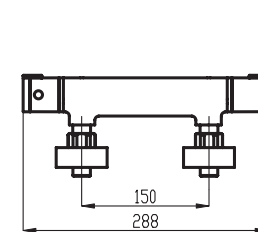

54960

termostatická baterie	keramický prepínač	počet poloh pevné sprchy	nastavitelná vzdálenost od zdi	český výrobek
flexibilní rameno	záruční servis do domu	počet poloh sprchové růžice	přísávání vzduchu (sprcha)	prodloužená záruka na kartuši „7 let“
teleskopická hadice	nepřekrčující se hadice - Antitwist	nastavitelná výška setu	nalep nebo vrtej	úspora vody
click - clack výpust	výklopný držák	nastavitelný rozsah montáže	tenký design sprchy	easy clean