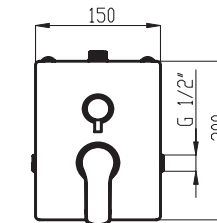

délka tyče 740 mm
rozteč montážních
otvorů max. 660 mm
úsporná růžice 3 polohy
hadice 150 cm kov
nepřekrucovací

KIT920,0
799 Kč | 31,68 €

3

ECO

3

ECO

 110 x 60 x 120 mm ASM02 329 Kč 13,06 €	 66 x 103 x 95 mm ASM03 329 Kč 13,06 €	 53 x 56 x 55 mm ASM05 219 Kč 8,69 €	 83 x 53 x 65 mm ASM06 278 Kč 11,04 €
 450 x 53 x 75 mm ASM07 439 Kč 17,42 €	 627 x 53 x 75 mm ASM09 549 Kč 21,79 €	 627 x 53 x 125 mm ASM10 659 Kč 26,16 €	 500 x 56 x 140 mm ASM13 599 Kč 23,76 €
 82 x 327 x 110 mm ASM14 659 Kč 26,16 €	 53 x 164 x 75 mm ASM33 379 Kč 15,02 €	 60 x 162 x 120 mm ASM34 659 Kč 26,16 €	 627 x 108 x 225 mm ASM35 999 Kč 39,65 €

METALIA 54

22

23

VÝSTAVNÍ PANEĽ 40 - METALIA 54
rozměry panelu jsou
š. 635 x v. 2 000 x h. 270 mm

VÝSTAVNÍ PANEĽ 44 - METALIA 54
rozměry panelu jsou
š. 260 x v. 320 x h. 170 mm

VÝROBNÍ ZÁVOD NOVASERVIS ZNOJMO

54020

54021

54061

54960

BOX54051R

BOX54051RX

- | | | | | |
|-----------------------|-------------------------------------|-----------------------------|--------------------------------|---------------------------------------|
| termostatická baterie | keramický prepínač | počet poloh pevné sprchy | nastavitelná vzdálenost od zdi | český výrobek |
| flexibilní rameno | záruční servis do domu | počet poloh sprchové růžice | přísávání vzduchu (sprcha) | prodloužená záruka na kartuši „7 let“ |
| teleskopická hadice | nepřekrčující se hadice - Antitwist | nastavitelná výška setu | nalep nebo vrtej | úspora vody |
| click - clack výpust | výklopný držák | nastavitelný rozsah montáže | tenký design sprchy | easy clean |