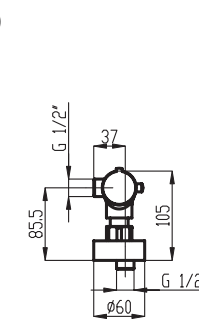

délka tyče 740 mm
rozteč montážních
otvorů max. 660 mm
úsporná růžice 3 polohy
hadice 150 cm kov
nepřekrucovací

KIT920,0
799 Kč | 31,68 €

3

ECO

3

ECO

 110 x 60 x 120 mm ASM02 329 Kč 13,06 €	 66 x 103 x 95 mm ASM03 329 Kč 13,06 €	 53 x 56 x 55 mm ASM05 219 Kč 8,69 €	 83 x 53 x 65 mm ASM06 278 Kč 11,04 €
 450 x 53 x 75 mm ASM07 439 Kč 17,42 €	 627 x 53 x 75 mm ASM09 549 Kč 21,79 €	 627 x 53 x 125 mm ASM10 659 Kč 26,16 €	 500 x 56 x 140 mm ASM13 599 Kč 23,76 €
 82 x 327 x 110 mm ASM14 659 Kč 26,16 €	 53 x 164 x 75 mm ASM33 379 Kč 15,02 €	 60 x 162 x 120 mm ASM34 659 Kč 26,16 €	 627 x 108 x 225 mm ASM35 999 Kč 39,65 €

METALIA 54

22

23

VÝSTAVNÍ PANEĽ 40 - METALIA 54
rozměry panelu jsou
š. 635 x v. 2 000 x h. 270 mm

VÝSTAVNÍ PANEĽ 44 - METALIA 54
rozměry panelu jsou
š. 260 x v. 320 x h. 170 mm

VÝROBNÍ ZÁVOD NOVASERVIS ZNOJMO

54020

54021

54061

54960

BOX54051R

BOX54051RX

- | | | | | |
|-----------------------|-------------------------------------|-----------------------------|--------------------------------|---------------------------------------|
| termostatická baterie | keramický prepínač | počet poloh pevné sprchy | nastavitelná vzdálenost od zdi | český výrobek |
| flexibilní rameno | záruční servis do domu | počet poloh sprchové růžice | přísávání vzduchu (sprcha) | prodloužená záruka na kartuši „7 let“ |
| teleskopická hadice | nepřekrčující se hadice - Antitwist | nastavitelná výška setu | nalep nebo vrtej | úspora vody |
| click - clack výpust | výklopný držák | nastavitelný rozsah montáže | tenký design sprchy | easy clean |