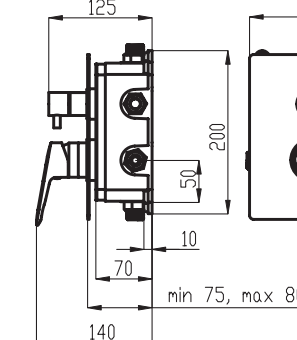

délka tyče 740 mm
rozteč montážních
otvorů max. 660 mm
úsporná růžice 3 polohy
hadice 150 cm kov
nepřekrucovací

KIT920,0
799 Kč | 31,68 €

3

ECO

3

ECO

 110 x 60 x 120 mm ASM02 329 Kč 13,06 €	 66 x 103 x 95 mm ASM03 329 Kč 13,06 €	 53 x 56 x 55 mm ASM05 219 Kč 8,69 €	 83 x 53 x 65 mm ASM06 278 Kč 11,04 €
 450 x 53 x 75 mm ASM07 439 Kč 17,42 €	 627 x 53 x 75 mm ASM09 549 Kč 21,79 €	 627 x 53 x 125 mm ASM10 659 Kč 26,16 €	 500 x 56 x 140 mm ASM13 599 Kč 23,76 €
 82 x 327 x 110 mm ASM14 659 Kč 26,16 €	 53 x 164 x 75 mm ASM33 379 Kč 15,02 €	 60 x 162 x 120 mm ASM34 659 Kč 26,16 €	 627 x 108 x 225 mm ASM35 999 Kč 39,65 €

METALIA 54

22

23

VÝSTAVNÍ PANEĽ 40 - METALIA 54
rozměry panelu jsou
š. 635 x v. 2 000 x h. 270 mm

VÝSTAVNÍ PANEĽ 44 - METALIA 54
rozměry panelu jsou
š. 260 x v. 320 x h. 170 mm

VÝROBNÍ ZÁVOD NOVASERVIS ZNOJMO

54020

54021

54061

54960

BOX54051R

BOX54051RX

- | | | | | |
|-----------------------|-------------------------------------|-----------------------------|--------------------------------|---------------------------------------|
| termostatická baterie | keramický prepínač | počet poloh pevné sprchy | nastavitelná vzdálenost od zdi | český výrobek |
| flexibilní rameno | záruční servis do domu | počet poloh sprchové růžice | přísávání vzduchu (sprcha) | prodloužená záruka na kartuši „7 let“ |
| teleskopická hadice | nepřekrčující se hadice - Antitwist | nastavitelná výška setu | nalep nebo vrtej | úspora vody |
| click - clack výpust | výklopný držák | nastavitelný rozsah montáže | tenký design sprchy | easy clean |