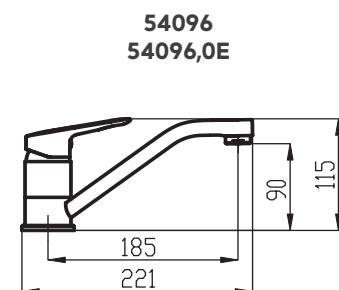

délka tyče 740 mm
rozteč montážních
otvorů max. 660 mm
úsporná růžice 3 polohy
hadice 150 cm kov
nepřekrucovací

KIT920,0
799 Kč | 31,68 €

3

ECO

3

ECO

 110 x 60 x 120 mm ASM02 329 Kč 13,06 €	 66 x 103 x 95 mm ASM03 329 Kč 13,06 €	 53 x 56 x 55 mm ASM05 219 Kč 8,69 €	 83 x 53 x 65 mm ASM06 278 Kč 11,04 €
 450 x 53 x 75 mm ASM07 439 Kč 17,42 €	 627 x 53 x 75 mm ASM09 549 Kč 21,79 €	 627 x 53 x 125 mm ASM10 659 Kč 26,16 €	 500 x 56 x 140 mm ASM13 599 Kč 23,76 €
 82 x 327 x 110 mm ASM14 659 Kč 26,16 €	 53 x 164 x 75 mm ASM33 379 Kč 15,02 €	 60 x 162 x 120 mm ASM34 659 Kč 26,16 €	 627 x 108 x 225 mm ASM35 999 Kč 39,65 €

METALIA 54

22

23

VÝSTAVNÍ PANEĽ 40 - METALIA 54
rozměry panelu jsou
š. 635 x v. 2 000 x h. 270 mm

VÝSTAVNÍ PANEĽ 44 - METALIA 54
rozměry panelu jsou
š. 260 x v. 320 x h. 170 mm

VÝROBNÍ ZÁVOD NOVASERVIS ZNOJMO