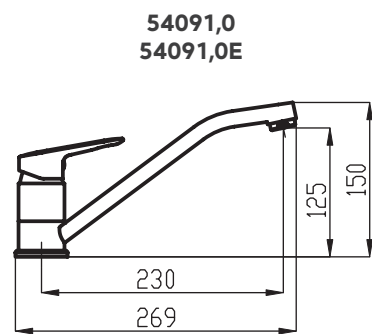

délka tyče 740 mm
rozteč montážních
otvorů max. 660 mm
úsporná růžice 3 polohy
hadice 150 cm kov
nepřekrucovací

KIT920,0
799 Kč | 31,68 €

3

ECO

3

ECO

 110 x 60 x 120 mm ASM02 329 Kč 13,06 €	 66 x 103 x 95 mm ASM03 329 Kč 13,06 €	 53 x 56 x 55 mm ASM05 219 Kč 8,69 €	 83 x 53 x 65 mm ASM06 278 Kč 11,04 €
 450 x 53 x 75 mm ASM07 439 Kč 17,42 €	 627 x 53 x 75 mm ASM09 549 Kč 21,79 €	 627 x 53 x 125 mm ASM10 659 Kč 26,16 €	 500 x 56 x 140 mm ASM13 599 Kč 23,76 €
 82 x 327 x 110 mm ASM14 659 Kč 26,16 €	 53 x 164 x 75 mm ASM33 379 Kč 15,02 €	 60 x 162 x 120 mm ASM34 659 Kč 26,16 €	 627 x 108 x 225 mm ASM35 999 Kč 39,65 €

METALIA 54

22

23

VÝSTAVNÍ PANEĽ 40 - METALIA 54
rozměry panelu jsou
š. 635 x v. 2 000 x h. 270 mm

VÝSTAVNÍ PANEĽ 44 - METALIA 54
rozměry panelu jsou
š. 260 x v. 320 x h. 170 mm

VÝROBNÍ ZÁVOD NOVASERVIS ZNOJMO