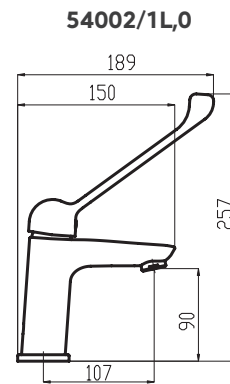

délka tyče 740 mm
rozteč montážních
otvorů max. 660 mm
úsporná růžice 3 polohy
hadice 150 cm kov
nepřekrucovací

KIT920,0
799 Kč | 31,68 €

3

ECO

3

ECO

 110 x 60 x 120 mm ASM02 329 Kč 13,06 €	 66 x 103 x 95 mm ASM03 329 Kč 13,06 €	 53 x 56 x 55 mm ASM05 219 Kč 8,69 €	 83 x 53 x 65 mm ASM06 278 Kč 11,04 €
 450 x 53 x 75 mm ASM07 439 Kč 17,42 €	 627 x 53 x 75 mm ASM09 549 Kč 21,79 €	 627 x 53 x 125 mm ASM10 659 Kč 26,16 €	 500 x 56 x 140 mm ASM13 599 Kč 23,76 €
 82 x 327 x 110 mm ASM14 659 Kč 26,16 €	 53 x 164 x 75 mm ASM33 379 Kč 15,02 €	 60 x 162 x 120 mm ASM34 659 Kč 26,16 €	 627 x 108 x 225 mm ASM35 999 Kč 39,65 €

METALIA 54

22

23

VÝSTAVNÍ PANEĽ 40 - METALIA 54
rozměry panelu jsou
š. 635 x v. 2 000 x h. 270 mm

VÝSTAVNÍ PANEĽ 44 - METALIA 54
rozměry panelu jsou
š. 260 x v. 320 x h. 170 mm

VÝROBNÍ ZÁVOD NOVASERVIS ZNOJMO