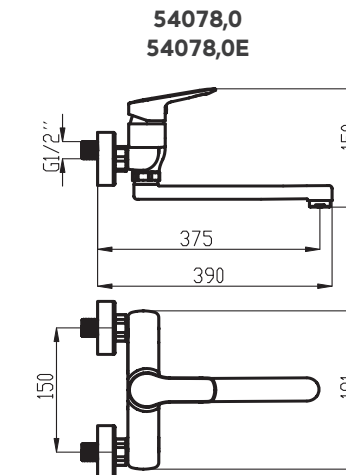

délka tyče 740 mm
rozteč montážních
otvorů max. 660 mm
úsporná růžice 3 polohy
hadice 150 cm kov
nepřekrucovací

KIT920,0
799 Kč | 31,68 €

3

ECO

3

ECO

 110 x 60 x 120 mm ASM02 329 Kč 13,06 €	 66 x 103 x 95 mm ASM03 329 Kč 13,06 €	 53 x 56 x 55 mm ASM05 219 Kč 8,69 €	 83 x 53 x 65 mm ASM06 278 Kč 11,04 €
 450 x 53 x 75 mm ASM07 439 Kč 17,42 €	 627 x 53 x 75 mm ASM09 549 Kč 21,79 €	 627 x 53 x 125 mm ASM10 659 Kč 26,16 €	 500 x 56 x 140 mm ASM13 599 Kč 23,76 €
 82 x 327 x 110 mm ASM14 659 Kč 26,16 €	 53 x 164 x 75 mm ASM33 379 Kč 15,02 €	 60 x 162 x 120 mm ASM34 659 Kč 26,16 €	 627 x 108 x 225 mm ASM35 999 Kč 39,65 €

METALIA 54

22

23

VÝSTAVNÍ PANEĽ 40 - METALIA 54
rozměry panelu jsou
š. 635 x v. 2 000 x h. 270 mm

VÝSTAVNÍ PANEĽ 44 - METALIA 54
rozměry panelu jsou
š. 260 x v. 320 x h. 170 mm

VÝROBNÍ ZÁVOD NOVASERVIS ZNOJMO

54020

54021

54061

54960

BOX54051R

BOX54051RX

- | | | | | |
|-----------------------|-------------------------------------|-----------------------------|--------------------------------|---------------------------------------|
| termostatická baterie | keramický prepínač | počet poloh pevné sprchy | nastavitelná vzdálenost od zdi | český výrobek |
| flexibilní rameno | záruční servis do domu | počet poloh sprchové růžice | přísávání vzduchu (sprcha) | prodloužená záruka na kartuši „7 let“ |
| teleskopická hadice | nepřekrčující se hadice - Antitwist | nastavitelná výška setu | nalep nebo vrtej | úspora vody |
| click - clack výpust | výklopný držák | nastavitelný rozsah montáže | tenký design sprchy | easy clean |