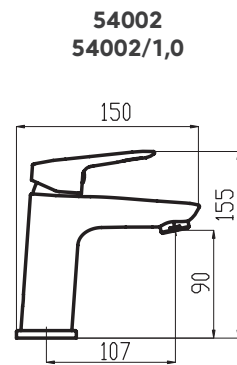

délka tyče 740 mm
rozteč montážních
otvorů max. 660 mm
úsporná růžice 3 polohy
hadice 150 cm kov
nepřekrucovací

KIT920,0
799 Kč | 31,68 €

3

ECO

3

ECO

 110 x 60 x 120 mm ASM02 329 Kč 13,06 €	 66 x 103 x 95 mm ASM03 329 Kč 13,06 €	 53 x 56 x 55 mm ASM05 219 Kč 8,69 €	 83 x 53 x 65 mm ASM06 278 Kč 11,04 €
 450 x 53 x 75 mm ASM07 439 Kč 17,42 €	 627 x 53 x 75 mm ASM09 549 Kč 21,79 €	 627 x 53 x 125 mm ASM10 659 Kč 26,16 €	 500 x 56 x 140 mm ASM13 599 Kč 23,76 €
 82 x 327 x 110 mm ASM14 659 Kč 26,16 €	 53 x 164 x 75 mm ASM33 379 Kč 15,02 €	 60 x 162 x 120 mm ASM34 659 Kč 26,16 €	 627 x 108 x 225 mm ASM35 999 Kč 39,65 €

METALIA 54

22

23

VÝSTAVNÍ PANEĽ 40 - METALIA 54
rozměry panelu jsou
š. 635 x v. 2 000 x h. 270 mm

VÝSTAVNÍ PANEĽ 44 - METALIA 54
rozměry panelu jsou
š. 260 x v. 320 x h. 170 mm

VÝROBNÍ ZÁVOD NOVASERVIS ZNOJMO