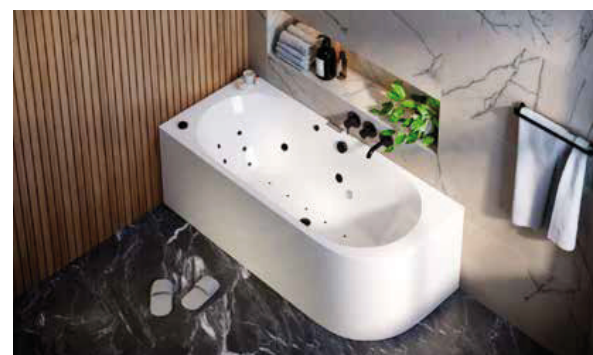

PROFI EVO

chrom	SP4E	84.960,-
černá	SP4EB	82.990,-
bílá	SP4EW	82.990,-
zlato	SP4EG	96.840,-

PROFI

chrom	SP1	42.120,-
černá	SP1B	40.670,-
bílá	SP1W	40.670,-
zlato	SP1G	51.770,-

PROFI

chrom SA5 31.490,-

PROFI FALT

chrom	SM3	75.480,-
černá	SM3B	75.480,-
bílá	SM3W	75.480,-
zlato	SM3G	90.460,-

PROFI FALT

chrom	SM4	91.950,-
černá	SM4B	89.690,-
bílá	SM4W	89.690,-
zlato	SM4G	104.220,-

PROFI LIGHT
s podsvícením

chrom SP2 43.250,-

DIGI

chrom	SG3	84.760,-
černá	SG3B	83.690,-
bílá	SG3W	83.690,-
zlato	SG3G	98.070,-

DIGI

chrom	SG4	99.400,-
černá	SG4B	98.480,-
bílá	SG4W	98.480,-
zlato	SG4G	112.690,-

- Zádový ventil - pro ještě intenzivnější masáž zad.
- Regulace výkonu HYDRMasáže
- Pulzace systému(ů)
- Regulace výkonu Perlička(Magic)
- HLS - ochrana proti spuštění bez vody
- Postupně vysoušení Perličky(Magic)

Uvedené ceny všech masážních systémů zahrnují také samonosnou konstrukci vany a odtokový komplet.
Pro Perličku (Magic) jsou použity kompresory s **ohřevem vzduchu**.

Flat = extra nízké provedení

Profi masážní systémy řady SANJET PREMIUM se řadí díky použití nejvýkonnějších motorů na trhu v kombinaci s tryskami velkých průtoků mezi nejučinnější masážní zařízení, která se běžně používají také v lázeňství, wellness centrech apod. Použité komponenty (včetně řídicí jednotky) Rakouského výrobce Koller se vyznačují nejen precizností provedení, ale především bezkonkurenční spolehlivostí a životností.

ODBORNÁ POMOC S VÝBĚREM MASÁŽNÍ VANY

Vypracujeme a zašleme Vám **nabídkový list**. Umíme upravit masážní systémy **podle Vašeho přání** (uvedené varianty jsou pouze doporučené, nikoliv konečné). Využijte nové možnosti **konzultace se zástupcem výrobce ZDARMA** po telefonu, e-mailem nebo si s ním sjednejte schůzku u Vašeho prodejce nebo přímo u Vás.

NOVÁ GENERACE ČERPACEL - JEŠTĚ TIŠŠÍ, JEŠTĚ VÝKONNĚJŠÍ

Přestože námi doposud používaná čerpadla Koller patřila mezi nejtišší na trhu, podařilo se díky jejich nové konstrukci nejen **snížit hlučnost o dalších 13%**, ale především se **výrazně zvýšil objemový průtok**. Díky tomuto nárůstu průtoku z **19 m³/h na 35 m³/h** se masážní vany Sanjet odlišují od ostatních ještě vyšší účinností, než tomu bylo doposud.

PROPLACH - AUTOMATICKÁ HYGIENA HM SYSTÉMU

Hydromasážní systémy Sanjet jsou samooodvodňovací a jsou vybaveny vysoušením potrubí ohřátým vzduchem, které je postupně (nedochází k vystříknutí vody mimo vanu). Přesto je ale dobré optimálně jednou za 3-4 týdny provést dezinfekci masážního systému, k čemuž Vám spolehlivě poslouží tzv. **Proplach**. Ve srovnání s „klasickým“ dezinfikovaním se jedná o velmi účinný čistící systém, který navíc pracuje plně automaticky a spotřebuje nepoměrně menší množství vody. **Proplach** lze použít jak s tabletou k dezinfekci, tak bez ní pro vypláchnutí čistou vodou. Možno aktivovat i před koupeli.

(Pozor! Pro Plach musí být pod vanou přívod vody dle stavební připravenosti!)

MAGIC SYSTÉM

je nadčasový relaxační systém s vysokou účinností a novým „Šampaňo“ efektem (proudy ve tvaru trchytýře). Spoustou jemných otvorů Magic trysek může proudit jemnými paprsky do vany nejen ohřátý vzduch, jako u klasické Perličky, ale také voda (tedy hydromasáž ve dne) nebo obě tato média najednou, čímž vznikne velmi jemná turbohydromasáž ze dna vany s intenzivním účinkem na povrchovou tkáň těla a vynikajícím vlivem na činnost lymfatického systému a prokrvení svalů. Požitek z relaxační masáže umocňuje spuštění Magic systému v kombinaci s hydromasážními tryskami ve stěnách vany.

PŘIPOJENÍ A ZÁRUKA

Výrobce doporučuje **připojení HM vany** certifikovanou firmou za cenu 5.000,- včetně cesty technika (servis@sanjet.cz nebo 603 177 125). Současně lze navíc získat za příplatek 1.000,- prodlouženou záruku na 4 roky. Záruka 10 let na těsnost masážního systému. Záruka na vanu zůstává dle konkrétního výrobce.

PŘÍSLUŠENSTVÍ K MASÁŽNÍM SYSTÉMŮM ZA PŘÍPLATEK

Odtokový komplet s napouštěním přepadem	MVNS	2.950,-
Chromoterapie s funkcí STOP	CHTR	5.990,-
Příhřev vody 1,5 kW (nelze s SA1, SA2 a SA5)	PV15	6.900,-
Dezinfekční tablety 100 ks	DT110	1.400,-
Dezinfekční tablety 42 ks	DT42	950,-
Dezinfekční tablety 13 ks	DT13	510,-
Dezinfekční roztok Polysan 1 litr	DRPO	355,-
Dezinfekční roztok Vitapur 0,5 litr	DRVT	120,-