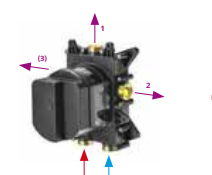

PODOMÍTKOVÉ BATERIE = UNI BOX + HORNÍ DÍL

UNI BOX E134001 4.320,-

Baterie QUADRO P

páková, 2 funkce

chrom	E186522	6.920,-
černá mat	E186522B	9.370,-*
bílá mat	E186522W	9.370,-*
kartáč. nikl	E186522NB	9.370,-*

Baterie QUADRO T

termostatická, 2 funkce

chrom	E176822	11.300,-
černá mat	E176822B	13.960,-*
bílá mat	E176822W	13.960,-*
kartáč. nikl	E176822NB	13.960,-*

Baterie QUADRO T

termostatická, 3 funkce

chrom	E176823	11.300,-
černá mat	E176823B	13.960,-*
bílá mat	E176823W	13.960,-*
kartáč. nikl	E176823NB	13.960,-*

* Zboží na objednávku s dodáním 1 - 7 týdnů. * Zboží na objednávku s dodáním 2 - 3 měsíce.

Ceny bez DPH.