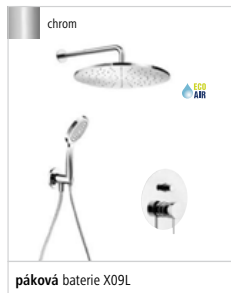

černá mat páková baterie X09LNO

chrom páková baterie X09L

RONDO PV ø20 cm
REPV20 ~~11.735,-~~ **nově 11.150,-**

RONDO PV ø25 cm
REPV25 ~~12.065,-~~ **nově 11.470,-**