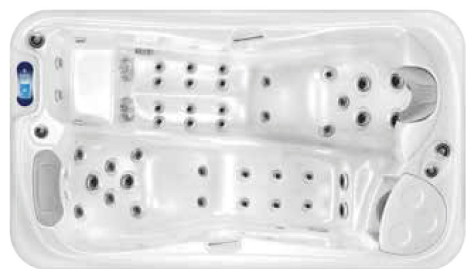

SEAL NEW
termo kryt

164.300,-
6.700,- (při koupi s vířivkou 3.350,-)

akce

MARINE NEW
termo kryt

187.500,-
9.990,- (při koupi s vířivkou 4.995,-)

akce

LABRUS
termo kryt

210.500,-
10.990,- (při koupi s vířivkou 5.495,-)

akce

UMBRA
termo kryt

237.300,-
10.990,- (při koupi s vířivkou 5.495,-)

akce

212x124x83 cm
pro 2 osoby

201x149x88 cm
pro 3 osoby

200x200x92 cm
pro 3 osoby

228x218x94 cm
pro 5 osob (2 ležátka)

objem 570 litrů
masážních trysek 49 ks
filtrace (kartuše)
ozonátor O₃
čerpadlo vodní 2,2 kW
čerpadlo pro cirkulaci 2,2 kW II Speed
topení pro ohřev vody 3 kW
LED osvětlení 20 ks obvod
LED světlo podvodní (50 ks diod)
Nerezová madla 2
Elektrické napojení: 1x16A, 380V

Minimální rozměr
s maximální masáží.

objem 690 litrů
masážních trysek 52 ks
vzduchových trysek 8 ks
filtrace (kartuše)
ozonátor O₃
čerpadla vodní 2,2 kW + 1,5 kW
čerpadlo pro cirkulaci 0,25 kW
kompresor 0,5 kW s ohřevem
topení pro ohřev vody 3 kW
LED osvětlení 20 ks obvod
LED světlo podvodní (50 ks diod)
Vodopád s LED podsvícením
Nerezové madlo 1x
Elektrické napojení: 3x16A, 380V

objem 950 litrů
masážních trysek 49 ks
vzduchových trysek 10 ks
filtrace (kartuše)
ozonátor O₃
čerpadla vodní 2,2 kW + 1,5 kW
čerpadlo pro cirkulaci 0,25 kW
kompresor 0,5 kW s ohřevem
topení pro ohřev vody 3 kW
LED osvětlení 20 ks obvod
LED světlo podvodní (50 ks diod)
vodopád s LED podsvícením
fontána 2x
Elektrické napojení: 3x16A, 380V

objem 1100 litrů
masážních trysek 81 ks
vzduchových trysek 10 ks
filtrace (kartuše)
ozonátor O₃
čerpadla vodní 2x2,2 kW
čerpadlo pro cirkulaci 0,25 kW
kompresor 0,5 kW s ohřevem
topení pro ohřev vody 3 kW
LED osvětlení 20 ks obvod
LED světlo podvodní (50 ks diod)
vodopád s LED podsvícením
Nerezová madla 2
Elektrické napojení: 3x16A, 380V