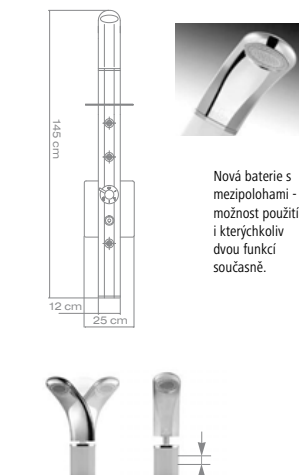

Nová baterie s
mezipohami -
možnost použití
i kterýchkoliv
dvou funkcí
současně.

SENZA EVOS

	kód	cena
SENZA EVOS páka	SEP3	11.990,-
SENZA EVOS therm	SET3	13.440,-

Panely SENZA EVO pouze v nástěnném provedení.

SENZA EVOS

	kód	cena
SENZA EVOS páka	SEP5	12.300,-