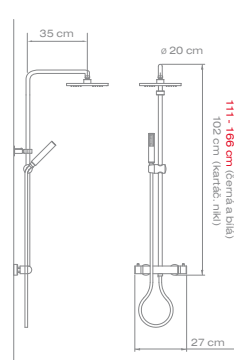

novinka

Sprchy s označením **ECO AIR** mají díky přísávání vzduchu nejen měkčí proudy vody, ale také nízkou spotřebu - pouze 9 l/min oproti standardním 15 l/min.

novinka

Sprchy s označením **ECO AIR** mají díky přísávání vzduchu nejen měkčí proudy vody, ale také nízkou spotřebu - pouze 9 l/min oproti standardním 15 l/min.

ARECO-E chrom	kód	cena
ARECO-E páka	AEPA	12.470,-
ARECO-E páka ECO AIR	AEPAE	12.670,-
ARECO-E therm	AETH	11.560,-
ARECO-E therm ECO AIR	AETHE	11.760,-

Hlavová sprcha s nastavitelnou výškou *abce*

ARECO-E	kód	cena
ARECO-E černá mat therm	ABTH	23.500,-
ARECO-E černá mat therm ECO AIR	ABTHE	23.700,-
ARECO-E bílá mat therm	AWTH	23.500,-*
ARECO-E kartáčovaný nikel therm	ANPT	20.600,-*

Hlavová sprcha s nastavitelnou výškou (kromě niklu)

ARECO-E	kód	cena
ARECO-E černá mat páka	ABPA	22.400,-
ARECO-E černá mat páka ECO AIR	ABPAE	22.600,-
ARECO-E bílá mat páka	AWPA	22.400,-*
ARECO-E kartáčovaný nikel páka	ANPP	20.780,-*

Hlavová sprcha s nastavitelnou výškou (kromě niklu)

CUBICO	kód	cena
CUBICO černá mat therm	CBTH	33.320,-
CUBICO černá mat therm ECO AIR	CBTHE	33.520,-
CUBICO bílá mat therm	CWTH	33.320,-*
CUBICO kartáčovaný nikel therm	CNPT	31.020,-*

Sprchový panel CUBICO vyniká do posledního detailu propracovaným hranatým designem.

CUBICO chrom	kód	cena
CUBICO páka	CUPA	17.750,-
CUBICO páka ECO AIR	CUPAE	17.950,-
CUBICO therm	CUTH	20.280,-
CUBICO therm ECO AIR	CUTHE	20.480,-

Hlavová sprcha s nastavitelnou výškou

INFINITY chrom	kód	cena
INFINITY therm 20x20 cm	INTH2	11.970,-
INFINITY therm 20x20 cm ECO AIR	INTH2E	12.170,-
INFINITY therm 25x25 cm	INTH5	12.830,-
INFINITY therm 25x25 cm ECO AIR	INTH5E	13.030,-

Hlavová sprcha s nastavitelnou výškou
Sloup INFINITY s hranatou baterií na str. 38.