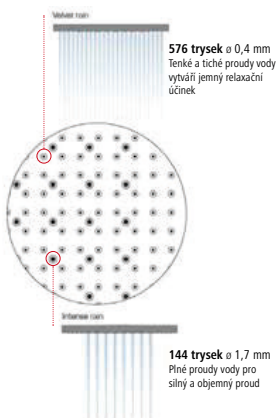

VELVET RAIN – SAMETOVÝ DĚŠŤ

Nová kolekce charakterizovaná sametově jemným a tichým deštěm VELVET RAIN povznáší koncept sprchování, které mění v pohodový relaxační zážitek.

VELVET RAIN = 576 trysek ø 0,4 mm

Video na www.sanjet.cz

Zápusťná sprcha VELVET RAIN

38x38 cm

■ nerez lesk	E044279	26.760,-*
■ černá mat	E044279B	31.640,-*
■ bílá mat	E044279W	31.640,-*
■ kartáč. nikel	E044279NB	31.640,-*

Zápusťná sprcha VELVET RAIN s vodopádem

50x50 cm

■ nerez lesk	E044280	36.660,-*
■ černá mat	E044280B	42.950,-*
■ bílá mat	E044280W	42.950,-*
■ kartáč. nikel	E044280NB	42.950,-*

Sprcha VELVET / INTENSE RAIN

30x30 cm, 2 funkce

■ nerez lesk	E044277	24.450,-*
■ černá mat	E044277B	29.950,-*
■ bílá mat	E044277W	29.950,-*
■ kartáč. nikel	E044277NB	29.950,-*

Zápusťná sprcha VELVET / INTENSE RAIN

38x38 cm

■ nerez lesk	E044282	28.350,-*
■ černá mat	E044282B	33.210,-*
■ bílá mat	E044282W	33.210,-*
■ kartáč. nikel	E044282NB	33.210,-*

Zápusťná sprcha VELVET RAIN s vodopádem a chromoterapií

50x50 cm

■ nerez lesk	E044283	58.180,-*
■ černá mat	E044283B	64.840,-*
■ bílá mat	E044283W	64.840,-*
■ kartáč. nikel	E044283NB	64.840,-*

Zápusťná sprcha

63x48 cm

■ nerez lesk	E044189	58.700,-*
■ černá mat	E044189B	67.590,-*
■ bílá mat	E044189W	67.590,-*
■ kartáč. nikel	E044189NB	67.590,-*

■ nerez lesk	E044190	78.510,-*
■ černá mat	E044190B	88.220,-*
■ bílá mat	E044190W	88.220,-*
■ kartáč. nikel	E044190NB	88.220,-*

velvet rain

intense rain

vodopád

rotační trysky

dálkové ovládání chromoterapie

chromoterapie

Zápusťná sprcha

30x30 cm

■ nerez lesk	E044171	15.930,-*
■ černá mat	E044171B	19.320,-*
■ bílá mat	E044171W	19.320,-*
■ kartáč. nikel	E044171NB	19.320,-*

Zápusťná sprcha

Ø28 cm

■ nerez lesk	E044170	14.950,-*
■ černá mat	E044170B	18.420,-*
■ bílá mat	E044170W	18.420,-*
■ kartáč. nikel	E044170NB	18.420,-*

Zápusťná sprcha

42x42 cm

■ nerez lesk	E044096	24.970,-*
■ černá mat	E044096B	30.260,-*
■ bílá mat	E044096W	30.260,-*
■ kartáč. nikel	E044096NB	30.260,-*

Ceny zápusťných sprch již zahrnují všechny díly potřebné pro zabudování.

Ceny zápusťných sprch již zahrnují všechny díly potřebné pro zabudování.