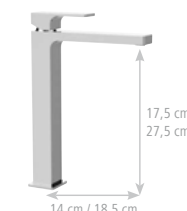

Umyvadlová prodloužená
bez výpusti

chrom	AU12A	4.330,-
černá mat	AU12ANO	6.710,-
bílá mat	AU12ABO	6.710,-*
kartáč. nikel	AU12AXV	6.710,-*
kartáč. zlato	AU12ABG	7.930,-*