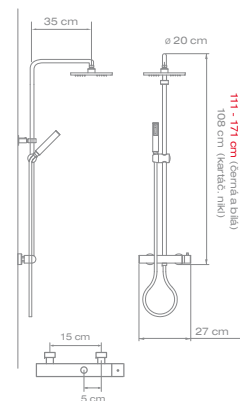

novinka

Sprchy s označením **ECO AIR** mají díky přísávání vzduchu nejen měkčí proudy vody, ale také nízkou spotřebu - pouze 9 l/min oproti standardním 15 l/min.

novinka

Sprchy s označením **ECO AIR** mají díky přísávání vzduchu nejen měkčí proudy vody, ale také nízkou spotřebu - pouze 9 l/min oproti standardním 15 l/min.

ARECO-E chrom	kód	cena
ARECO-E páka	AEPA	12.470,-
ARECO-E páka ECO AIR	AEPAE	12.670,-
ARECO-E therm	AETH	11.560,-
ARECO-E therm ECO AIR	AETHE	11.760,-

Hlavová sprcha s nastavitelnou výškou *abce*

ARECO-E	kód	cena
ARECO-E černá mat therm	ABTH	23.500,-
ARECO-E černá mat therm ECO AIR	ABTHE	23.700,-
ARECO-E bílá mat therm	AWTH	23.500,-*
ARECO-E kartáčovaný nikel therm	ANPT	20.600,-*

Hlavová sprcha s nastavitelnou výškou (kromě niklu)

ARECO-E	kód	cena
ARECO-E černá mat páka	ABPA	22.400,-
ARECO-E černá mat páka ECO AIR	ABPAE	22.600,-
ARECO-E bílá mat páka	AWPA	22.400,-*
ARECO-E kartáčovaný nikel páka	ANPP	20.780,-*

Hlavová sprcha s nastavitelnou výškou (kromě niklu)

CUBICO	kód	cena
CUBICO černá mat therm	CBTH	33.320,-
CUBICO černá mat therm ECO AIR	CBTHE	33.520,-
CUBICO bílá mat therm	CWTH	33.320,-*
CUBICO kartáčovaný nikel therm	CNPT	31.020,-*

Sprchový panel CUBICO vyniká do posledního detailu propracovaným hranatým designem.

CUBICO chrom	kód	cena
CUBICO páka	CUPA	17.750,-
CUBICO páka ECO AIR	CUPAE	17.950,-
CUBICO therm	CUTH	20.280,-
CUBICO therm ECO AIR	CUTHE	20.480,-

Hlavová sprcha s nastavitelnou výškou

INFINITY chrom	kód	cena
INFINITY therm 20x20 cm	INTH2	11.970,-
INFINITY therm 20x20 cm ECO AIR	INTH2E	12.170,-
INFINITY therm 25x25 cm	INTH5	12.830,-
INFINITY therm 25x25 cm ECO AIR	INTH5E	13.030,-

Hlavová sprcha s nastavitelnou výškou
Sloup INFINITY s hranatou baterií na str. 38.