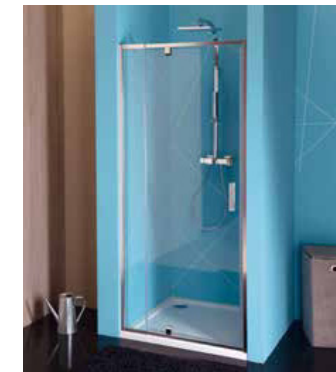

OTOČNÉ DVEŘE DO NIKY PIVOTOVÉ

kód	instalační rozměr	vstup (mm)	sklo čiré cena	sklo BRICK kód	sklo BRICK cena
EL1615	760-900	500	6.355,-	EL1638	6.603,-
EL1715	880-1020	560	6.686,-	EL1738	6.934,-

Variabilní provedení L/R

Variabilní nastavení instalační šířky v rozsahu až 140 mm umožňuje systém dvou profilů, které se zasouvají do sebe.