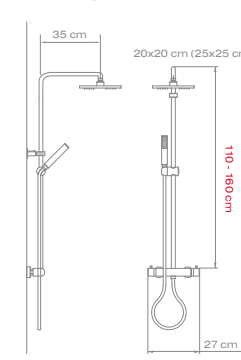

novinka

Sprchy s označením **ECO AIR** mají díky přísávání vzduchu nejen měkčí proudy vody, ale také nízkou spotřebu - pouze 9 l/min oproti standardním 15 l/min.

novinka

Sprchy s označením **ECO AIR** mají díky přísávání vzduchu nejen měkčí proudy vody, ale také nízkou spotřebu - pouze 9 l/min oproti standardním 15 l/min.

ARECO-E chrom	kód	cena
ARECO-E páka	AEPA	12.470,-
ARECO-E páka ECO AIR	AEPAE	12.670,-
ARECO-E therm	AETH	11.560,-
ARECO-E therm ECO AIR	AETHE	11.760,-

Hlavová sprcha s nastavitelnou výškou *abce*

ARECO-E	kód	cena
ARECO-E černá mat therm	ABTH	23.500,-
ARECO-E černá mat therm ECO AIR	ABTHE	23.700,-
ARECO-E bílá mat therm	AWTH	23.500,-*
ARECO-E kartáčovaný nikel therm	ANPT	20.600,-*

Hlavová sprcha s nastavitelnou výškou (kromě niklu)

ARECO-E	kód	cena
ARECO-E černá mat páka	ABPA	22.400,-
ARECO-E černá mat páka ECO AIR	ABPAE	22.600,-
ARECO-E bílá mat páka	AWPA	22.400,-*
ARECO-E kartáčovaný nikel páka	ANPP	20.780,-*

Hlavová sprcha s nastavitelnou výškou (kromě niklu)

CUBICO	kód	cena
CUBICO černá mat therm	CBTH	33.320,-
CUBICO černá mat therm ECO AIR	CBTHE	33.520,-
CUBICO bílá mat therm	CWTH	33.320,-*
CUBICO kartáčovaný nikel therm	CNPT	31.020,-*

Sprchový panel CUBICO vyniká do posledního detailu propracovaným hranatým designem.

CUBICO chrom	kód	cena
CUBICO páka	CUPA	17.750,-
CUBICO páka ECO AIR	CUPAE	17.950,-
CUBICO therm	CUTH	20.280,-
CUBICO therm ECO AIR	CUTHE	20.480,-

Hlavová sprcha s nastavitelnou výškou

INFINITY chrom	kód	cena
INFINITY therm 20x20 cm	INTH2	11.970,-
INFINITY therm 20x20 cm ECO AIR	INTH2E	12.170,-
INFINITY therm 25x25 cm	INTH5	12.830,-
INFINITY therm 25x25 cm ECO AIR	INTH5E	13.030,-

Hlavová sprcha s nastavitelnou výškou
Sloup INFINITY s hranatou baterií na str. 38.