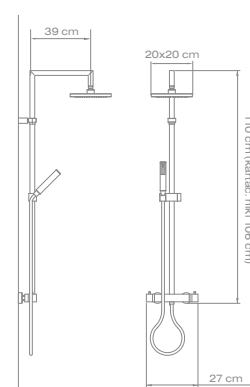

novinka

Sprchy s označením **ECO AIR** mají díky přísávání vzduchu nejen měkčí proudy vody, ale také nízkou spotřebu - pouze 9 l/min oproti standardním 15 l/min.

novinka

Sprchy s označením **ECO AIR** mají díky přísávání vzduchu nejen měkčí proudy vody, ale také nízkou spotřebu - pouze 9 l/min oproti standardním 15 l/min.

ARECO-E chrom	kód	cena
ARECO-E páka	AEPA	12.470,-
ARECO-E páka ECO AIR	AEPAE	12.670,-
ARECO-E therm	AETH	11.560,-
ARECO-E therm ECO AIR	AETHE	11.760,-

Hlavová sprcha s nastavitelnou výškou *abce*

ARECO-E	kód	cena
ARECO-E černá mat therm	ABTH	23.500,-
ARECO-E černá mat therm ECO AIR	ABTHE	23.700,-
ARECO-E bílá mat therm	AWTH	23.500,-*
ARECO-E kartáčovaný nikel therm	ANPT	20.600,-*

Hlavová sprcha s nastavitelnou výškou (kromě niklu)

ARECO-E	kód	cena
ARECO-E černá mat páka	ABPA	22.400,-
ARECO-E černá mat páka ECO AIR	ABPAE	22.600,-
ARECO-E bílá mat páka	AWPA	22.400,-*
ARECO-E kartáčovaný nikel páka	ANPP	20.780,-*

Hlavová sprcha s nastavitelnou výškou (kromě niklu)

CUBICO	kód	cena
CUBICO černá mat therm	CBTH	33.320,-
CUBICO černá mat therm ECO AIR	CBTHE	33.520,-
CUBICO bílá mat therm	CWTH	33.320,-*
CUBICO kartáčovaný nikel therm	CNPT	31.020,-*

Sprchový panel CUBICO vyniká do posledního detailu propracovaným hranatým designem.

CUBICO chrom	kód	cena
CUBICO páka	CUPA	17.750,-
CUBICO páka ECO AIR	CUPAE	17.950,-
CUBICO therm	CUTH	20.280,-
CUBICO therm ECO AIR	CUTHE	20.480,-

Hlavová sprcha s nastavitelnou výškou

INFINITY chrom	kód	cena
INFINITY therm 20x20 cm	INTH2	11.970,-
INFINITY therm 20x20 cm ECO AIR	INTH2E	12.170,-
INFINITY therm 25x25 cm	INTH5	12.830,-
INFINITY therm 25x25 cm ECO AIR	INTH5E	13.030,-

Hlavová sprcha s nastavitelnou výškou
Sloup INFINITY s hranatou baterií na str. 38.