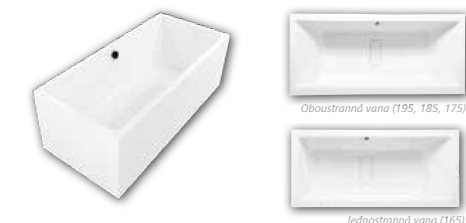

Oboustranná vana (195, 185, 175)

Jednostranná vana (165)

MARLENE R MONOLITH			
195x85x63 cm	78731MR	36.355,-*	
185x85x63 cm	71607MR	35.529,-*	
175x75x63 cm	72034MR	33.050,-*	
165x75x63 cm	72403MR	30.570,-*	

* Takto označené zboží je na objednávku s dodáním 2-4 týdny.

Ceny bez DPH.

* Takto označené zboží je na objednávku s dodáním 2-4 týdny.

Ceny bez DPH.