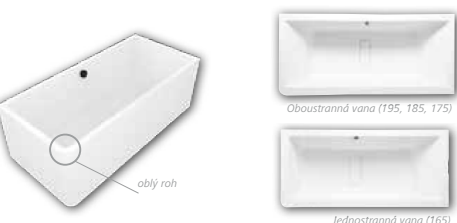

Oboustranná vana (195, 185, 175)

Jednostranná vana (165)

MARLENE CURVE R MONOLITH	bílá	černá/bílá
195x85x63 cm	78731MCR 38.430,-*	78731MCRB 44.207,-*
185x85x63 cm	71607MCR 37.603,-*	71607MCRB 43.298,-*
175x75x63 cm	72034MCR 35.529,-*	72034MCRB 40.901,-*
165x75x63 cm	72403MCR 33.050,-*	72403MCRB 38.008,-*