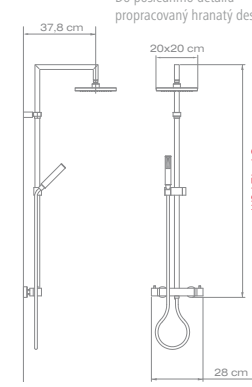

novinka

Sprchy s označením **ECO AIR** mají díky přísávání vzduchu nejen měkčí proudy vody, ale také nízkou spotřebu - pouze 9 l/min oproti standardním 15 l/min.

novinka

Sprchy s označením **ECO AIR** mají díky přísávání vzduchu nejen měkčí proudy vody, ale také nízkou spotřebu - pouze 9 l/min oproti standardním 15 l/min.

ARECO-E chrom	kód	cena
ARECO-E páka	AEPA	12.470,-
ARECO-E páka ECO AIR	AEPAE	12.670,-
ARECO-E therm	AETH	11.560,-
ARECO-E therm ECO AIR	AETHE	11.760,-

Hlavová sprcha s nastavitelnou výškou *abce*

ARECO-E	kód	cena
ARECO-E černá mat therm	ABTH	23.500,-
ARECO-E černá mat therm ECO AIR	ABTHE	23.700,-
ARECO-E bílá mat therm	AWTH	23.500,-*
ARECO-E kartáčovaný nikel therm	ANPT	20.600,-*

Hlavová sprcha s nastavitelnou výškou (kromě niklu)

ARECO-E	kód	cena
ARECO-E černá mat páka	ABPA	22.400,-
ARECO-E černá mat páka ECO AIR	ABPAE	22.600,-
ARECO-E bílá mat páka	AWPA	22.400,-*
ARECO-E kartáčovaný nikel páka	ANPP	20.780,-*

Hlavová sprcha s nastavitelnou výškou (kromě niklu)

CUBICO	kód	cena
CUBICO černá mat therm	CBTH	33.320,-
CUBICO černá mat therm ECO AIR	CBTHE	33.520,-
CUBICO bílá mat therm	CWTH	33.320,-*
CUBICO kartáčovaný nikel therm	CNPT	31.020,-*

Sprchový panel CUBICO vyniká do posledního detailu propracovaným hranatým designem.

CUBICO chrom	kód	cena
CUBICO páka	CUPA	17.750,-
CUBICO páka ECO AIR	CUPAE	17.950,-
CUBICO therm	CUTH	20.280,-
CUBICO therm ECO AIR	CUTHE	20.480,-

Hlavová sprcha s nastavitelnou výškou

INFINITY chrom	kód	cena
INFINITY therm 20x20 cm	INTH2	11.970,-
INFINITY therm 20x20 cm ECO AIR	INTH2E	12.170,-
INFINITY therm 25x25 cm	INTH5	12.830,-
INFINITY therm 25x25 cm ECO AIR	INTH5E	13.030,-

Hlavová sprcha s nastavitelnou výškou
Sloup INFINITY s hranatou baterií na str. 38.