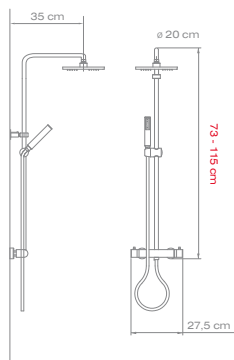

novinka

Sprchy s označením **ECO AIR** mají díky přísávání vzduchu nejen měkčí proudy vody, ale také nízkou spotřebu - pouze 9 l/min oproti standardním 15 l/min.

novinka

Sprchy s označením **ECO AIR** mají díky přísávání vzduchu nejen měkčí proudy vody, ale také nízkou spotřebu - pouze 9 l/min oproti standardním 15 l/min.

ARECO-E chrom	kód	cena
ARECO-E páka	AEPA	12.470,-
ARECO-E páka ECO AIR	AEPAE	12.670,-
ARECO-E therm	AETH	11.560,-
ARECO-E therm ECO AIR	AETHE	11.760,-

Hlavová sprcha s nastavitelnou výškou *abce*

ARECO-E	kód	cena
ARECO-E černá mat therm	ABTH	23.500,-
ARECO-E černá mat therm ECO AIR	ABTHE	23.700,-
ARECO-E bílá mat therm	AWTH	23.500,-*
ARECO-E kartáčovaný nikel therm	ANPT	20.600,-*

Hlavová sprcha s nastavitelnou výškou (kromě niklu)

ARECO-E	kód	cena
ARECO-E černá mat páka	ABPA	22.400,-
ARECO-E černá mat páka ECO AIR	ABPAE	22.600,-
ARECO-E bílá mat páka	AWPA	22.400,-*
ARECO-E kartáčovaný nikel páka	ANPP	20.780,-*

Hlavová sprcha s nastavitelnou výškou (kromě niklu)

CUBICO	kód	cena
CUBICO černá mat therm	CBTH	33.320,-
CUBICO černá mat therm ECO AIR	CBTHE	33.520,-
CUBICO bílá mat therm	CWTH	33.320,-*
CUBICO kartáčovaný nikel therm	CNPT	31.020,-*

Sprchový panel CUBICO vyniká do posledního detailu propracovaným hranatým designem.

CUBICO chrom	kód	cena
CUBICO páka	CUPA	17.750,-
CUBICO páka ECO AIR	CUPAE	17.950,-
CUBICO therm	CUTH	20.280,-
CUBICO therm ECO AIR	CUTHE	20.480,-

Hlavová sprcha s nastavitelnou výškou

INFINITY chrom	kód	cena
INFINITY therm 20x20 cm	INTH2	11.970,-
INFINITY therm 20x20 cm ECO AIR	INTH2E	12.170,-
INFINITY therm 25x25 cm	INTH5	12.830,-
INFINITY therm 25x25 cm ECO AIR	INTH5E	13.030,-

Hlavová sprcha s nastavitelnou výškou
Sloup INFINITY s hranatou baterií na str. 38.