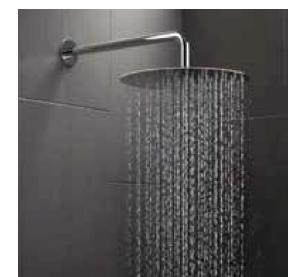

Sprcha kulatá **ECO AIR** úsporná s přívzdušením

ø20x1,2 cm	ABS plast <i>akce</i>	mosaz <i>akce</i>
chrom E044075	2.660,-	E044119 3.640,-
černá mat E044075B	2.990,-	E044119B 5.370,-*
bílá mat E044075W	3.990,-	E044119W 5.370,-*
kartáč. nikel ---	---	E044119NB 5.370,-*
kartáč. zlato ---	---	359MM20XBG 5.420,-*
ø25x1,2 cm		
chrom E044050	2.990,- <i>akce</i>	E044126 4.710,-
černá mat E044050B	3.990,-*	E044126B 6.640,-*
bílá mat E044050W	5.170,-*	E044126W 6.640,-*
kartáč. nikel ---	---	E044126NB 6.640,-*
ø30x1,2 cm		
chrom E044044	3.800,- <i>akce</i>	E044124 6.360,-
černá mat E044044B	4.950,-*	E044124B 5.990,- <i>akce</i>
bílá mat E044044W	6.550,-*	E044124W 8.310,-*
kartáč. nikel ---	---	E044124NB 8.310,-*
kartáč. zlato ---	---	359MM30XBG 9.730,-*

Sprcha INFINITY **ECO AIR** úsporná s přívzdušením

22x22x1,3 cm	ABS plast	mosaz
chrom ABS E044099	3.340,-	E044119 3.640,-
černá mat ABS E044099B	5.140,-	E044119B 5.370,-*
bílá mat ABS E044099W	3.960,- <i>akce</i>	E044119W 5.370,-*
kartáč. nikel mosaz E044099NB	6.940,-	E044119NB 5.370,-*
30x30x1,3 cm		
chrom ABS E044244	4.500,-	E044126 4.710,-
černá mat ABS E044244B	6.250,-	E044126B 6.640,-*
bílá mat ABS E044244W	6.250,-*	E044126W 6.640,-*
Sprcha obdélník INFINITY 40x27x1,2 cm, mosaz		
chrom E044250	10.290,-	

Hlavové sprchy na této stránce s označením **ECO AIR** mají díky přísávání vzduchu nejen měkčí proudy vody, ale také výrazně nižší spotřebu.

novinka

ramínko není v ceně

Sprcha čtverec **FLAT ECO AIR** úsporná s přívzdušením

20x20x0,2 cm	chrom	černá mat	bílá mat
nerez lesk A57920	2.950,-	A57920NO 4.400,-	A57920BO 4.950,-*
25x25x0,2 cm			
nerez lesk A57925	3.950,- <i>akce</i>	A57925NO 5.950,-	A57925BO 5.950,-
30x30x0,2 cm			
nerez lesk A57930	4.950,-	A57930NO 6.950,-	A57930BO 7.950,-*

Sprcha kulatá **FLAT ECO AIR** úsporná s přívzdušením

ø20x0,2 cm	chrom	černá mat	bílá mat
nerez lesk A57820	2.950,-	A57820NO 4.400,-	A57820BO 4.950,-*
ø25x0,2 cm			
nerez lesk A57825	3.500,-	A57825NO 5.850,-	A57825BO 5.950,-
ø30x0,2 cm			
nerez lesk A57830	4.550,-	A57830NO 6.950,-	A57830BO 7.950,-*

Sprcha INFINITY **FLAT ECO AIR** úsporná s přívzdušením

20x20x0,2 cm	chrom	černá mat	bílá mat
nerez lesk D80B	2.200,- <i>akce</i>	D80BNO 4.950,-	D80BBO 4.950,-*
25x25x0,2 cm			
nerez lesk D10B	3.990,-	D10BNO 7.950,-	D10BBO 7.950,-
30x30x0,2 cm			
nerez lesk D12B	4.990,-	D12BNO 6.990,- <i>akce</i>	D12BBO 8.650,-*