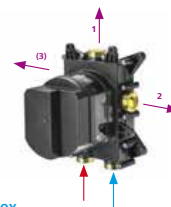

4.320,-

UNI BOX
E134001