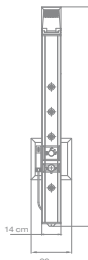

Nakiápěcí
hlavová
sprcha