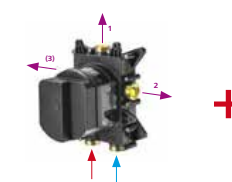

UNI BOX
E134001

chrom	E186512	6.920,-
černá mat	E186512B	9.370,-*
bílá mat	E186512W	9.370,-*
kartáč. nikel	E186512NB	9.370,-*

chrom	E176812	11.300,-
černá mat	E176812B	13.960,-*
bílá mat	E176812W	13.960,-*
kartáč. nikel	E176812NB	13.960,-*

chrom	E176813	11.300,-
černá mat	E176813B	13.960,-*
bílá mat	E176813W	13.960,-*
kartáč. nikel	E176813NB	13.960,-*