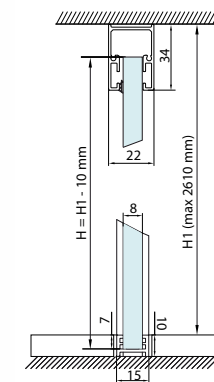

Architex lze objednat i po jednotlivých dílech (sklo a sadu listů).
1. Kód samostatného skla je část kódu před pomlčkou v tabulce na straně 49.
2. Samostatné sady listů mají kódy leštěný hliník AL2116 a černá mat AL2116B.