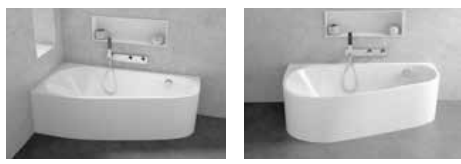

ASTRA BL MONOLITH

Projekta L do levého rohu

Projekta DL levá k jedné stěně

156x77x60 cm	bílá	černá/bílá
PROJEKTA L MONOLITH	20111M 31.149,-*	20111MB 35.942,-*
PROJEKTA DL MONOLITH	20111MDL 34.207,-*	20111MDLB 39.413,-*