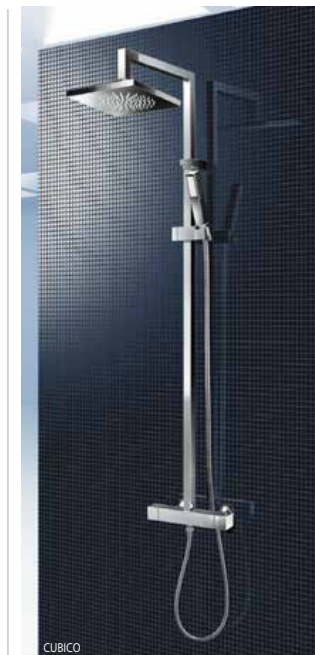

ARECO-E

CUBICO

INFINITY

ARECO-E chrom	kód	cena
ARECO-E páka	AEPA	12.470,-
ARECO-E páka ECO AIR	AEPAE	12.670,-
ARECO-E therm	AETH	11.560,-
ARECO-E therm ECO AIR	AETHE	11.760,-

Hlavová sprcha s nastavitelnou výškou *abce*