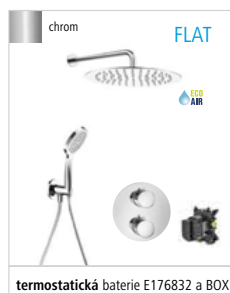

chrom **FLAT**
páková baterie X97D2P

RONDO FLAT TVX ø25 cm
RFTVX25 ~~22.635,-~~ **nově 21.510,-**

RONDO FLAT TVX ø30 cm
RFTVX30 ~~23.895,-~~ **nově 22.700,-**