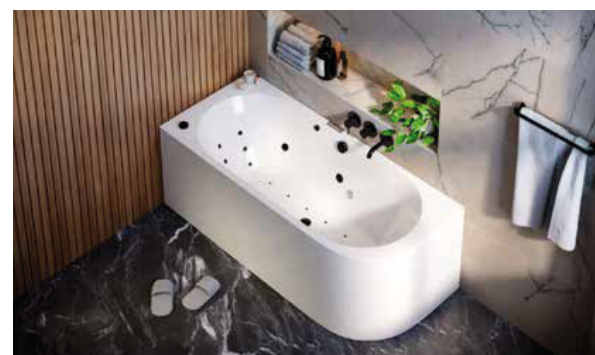

PROFI EVO		
chrom	VR4E	61.800,-	
černá	VR4EB	59.360,-	
bílá	VR4EW	58.910,-	
zlato	VR4EG	74.590,-	

	PROFI		
chrom	VR1	27.990,-	
černá	VR1B	28.290,-	
bílá	VR1W	27.840,-	
zlato	VR1G	39.090,-	

	PROFI		
chrom	VT5	23.130,-	
černá	VT5B	23.620,-	
bílá	VT5W	22.950,-	
zlato	VT5G	26.220,-	

	PROFI FLAT		
chrom	VN3	51.200,-	
černá	VN3B	52.500,-	
bílá	VN3W	51.370,-	
zlato	VN3G	66.050,-	

	PROFI FLAT		
chrom	VN4	64.350,-	
černá	VN4B	67.870,-	
bílá	VN4W	67.420,-	
zlato	VN4G	81.950,-	

	PROFI LIGHT s podsvícením		
chrom	VR2	29.400,-	

	DIGI		
chrom	VY3	61.590,-	
černá	VY3B	62.550,-	
bílá	VY3W	61.420,-	
zlato	VY3G	75.780,-	

	DIGI		
chrom	VY4	73.560,-	
černá	VY4B	73.900,-	
bílá	VY4W	73.450,-	
zlato	VY4G	87.720,-	

	Zádový ventil - pro ještě intenzivnější masáž zad.		
	Regulace výkonu HYDROMasáže		
	Pulzace systému(ů)		
	Regulace výkonu Perlička(Magic)		
	HLS - ochrana proti spuštění bez vody		
	Postupné vysoušení Perličky(Magic)		

Uvedené ceny všech masážních systémů zahrnují také nosnou konstrukci vany a odtokový komplet. Pro Perličku (Magic) jsou použity kompresory s **ohřevem vzduchu**.

Flat = extra nízké provedení

Masážní systémy řady SANJET se řadí díky použití výkonných motorů v kombinaci s odpovídajícím počtem trysek mezi účinné a současně cenově velmi zajímavé masážní zařízení. Použité komponenty (včetně řídicí jednotky) Rakouského výrobce Koller se vyznačují nejen precizností provedení, ale především bezkonkurenční spolehlivostí a životností.

ODBOBNÁ POMOC S VÝBĚREM MASÁŽNÍ VANY

Vypracujeme a zašleme Vám **nabídkový list**. Umíme upravit masážní systémy **podle Vašeho přání** (uvedené varianty jsou pouze doporučené, nikoliv konečné). Využijte nové možnosti **konzultace se zástupcem výrobce ZDARMA** po telefonu, e-mailem nebo si s ním sjednejte schůzku u Vašeho prodejce nebo přímo u Vás.

NOVÁ GENERACE ČERPACEL - JEŠTĚ TIŠŠÍ, JEŠTĚ VÝKONNĚJŠÍ

Přestože námi doposud používaná čerpadla Koller patřila mezi nejtišší na trhu, podařilo se díky jejich nové konstrukci nejen **snížit hlučnost o dalších 13%**, ale především se **výrazně zvýšil objemový průtok**. Díky tomuto nárůstu průtoku z **16 m³/h na 28 m³/h** v kombinaci s **navyšením výtlaku z 8,5 m na 14 m** se masážní vany Sanjet odlišují od ostatních ještě vyšší účinností, než tomu bylo doposud.

PROPLACH - AUTOMATICKÁ HYGIENA HM SYSTÉMU

Hydromasážní systémy Sanjet jsou samoodvodňovací a jsou vybaveny vysoušením potrubí ohřátým vzduchem, které je postupně (nedochází k vystříknutí vody mimo vanu). Přesto je ale dobré optimálně jednou za 3-4 týdny provést dezinfekci masážního systému, k čemuž Vám spolehlivě poslouží tzv. **Proplach**. Ve srovnání s „klasickým“ dezinfikovaním se jedná o velmi účinný čistící systém, který navíc pracuje plně automaticky a spotřebuje nepoměrně menší množství vody. **Proplach** lze použít jak s tabletou k dezinfekci, tak bez ní pro vypláchnutí čistou vodou. Možno aktivovat i před koupelí.

(Pozor! Pro Proplach musí být pod vanou přívod vody dle stavební přípravenosti!)

MAGIC SYSTÉM

je nadčasový relaxační systém s vysokou účinností a novým „šampaňo“ efektem (proudy ve tvaru trychtýře). Spoutou jemných otvorů Magic trysek může proudit jemnými paprsky do vany nejen ohřátý vzduch, jako u klasické Perličky, ale také voda (tedy hydromasáž ze dna) nebo obě tato média najednou, čímž vznikne velmi jemná turbohydromasáž ze dna vany s intenzivním účinkem na povrchovou tkáň těla a vynikajícím vlivem na činnost lymfatického systému a prokrvení svalů. Požitěk z relaxační masáže umocňuje spuštění Magic systému v kombinaci s hydromasážními tryskami ve stěnách vany.

PŘIPOJENÍ A ZÁRUKA

Výrobce doporučuje **připojení HM vany** certifikovanou firmou za cenu 5.000,- včetně cesty technika (servis@sanjet.cz nebo 603 177 125). Současně lze navíc získat za příplatek 1.000,- prodlouženou záruku na 3 roky. Záruka 10 let na těsnost masážního systému. Záruka na vanu zůstává dle konkrétního výrobce.

PŘÍSLUŠENSTVÍ K MASÁŽNÍM SYSTÉMŮM ZA PŘÍPLATEK

Odtokový komplet s napouštěním přepadem	MVNS	2.950,-
Chromoterapie s funkcí STOP	CHTR	5.990,-
Příhřev vody 1,5 kW (nelze s VT1, VT2 a VT5)	PV15	6.900,-
Dezinfekční tablety 100 ks	DT110	1.400,-
Dezinfekční tablety 42 ks	DT42	950,-
Dezinfekční tablety 13 ks	DT13	510,-
Dezinfekční roztok Polysan 1 litr	DRPO	355,-
Dezinfekční roztok Vitapur 0,5 litr	DRVT	120,-