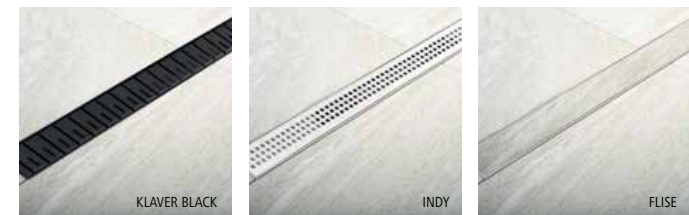

Odtokové kanálky plastové s roštem z leštěné nerezové oceli