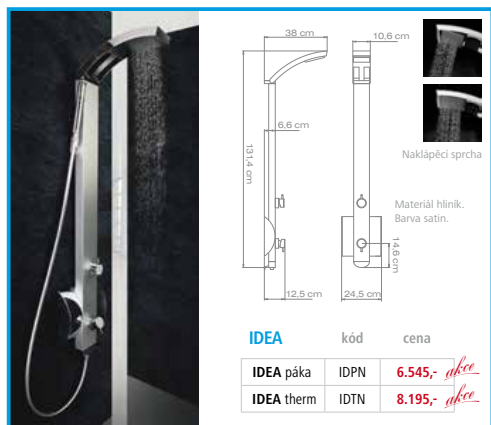

Ceny bez DPH.