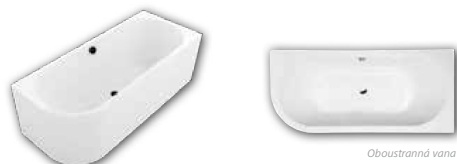

VIVA R MONOLITH bílá/černá

Oboustranná vana

VIVA R MONOLITH	bílá	černá/bílá
180x75x60 cm	72129M 34.174,-	72129MB 39.298,-*
170x75x60 cm	78119M 32.934,-	78119MB 37.843,-*