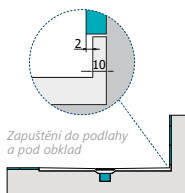

MIRAI	levá	pravá		MIRAI (lem na 2 stranách)		
90x80x1,8 cm	73167	73168	8.388,-	80x80x1,8 cm	73182	6.901,-
100x80x1,8 cm	73169	73170	8.587,-	90x90x1,8 cm	73165	7.810,-
100x90x1,8 cm	73171	73172	8.884,-	100x100x1,8 cm	73166	8.256,-
110x90x1,8 cm	73175	73176	9.628,-	MIRAI do niky (lem na 3 stranách)		
120x80x1,8 cm	73177	73178	9.545,-	90x90x1,8 cm	73185	8.421,-
120x90x1,8 cm	73179	73180	10.322,-			

SIFON 73181 818,-
bílá, ø 90 mm, odpad 40 mm,
výška 77 mm

Standardní barva vaniček je bílá lesk,
možno vyrobit i v barvách RAL
(příplatek +30%).

Zapuštění do podlahy
a pod obklad

TRENECA čtvercové vaničky

	rozměr	bílá mat	černá mat	šedá mat	běžová mat	cena
TRENECA	90x90 cm	84300.11	84300.21	84300.31	84300.81	7.314,-
TRENECA	100x100 cm	84301.11	84301.21	84301.31	84301.81	7.926,-

TRENECA obdélníkové vaničky

	rozměr	bílá mat	černá mat	šedá mat	běžová mat	cena
TRENECA	100x90 cm	84306.11	84306.21	84306.31	84306.81	8.223,-
TRENECA	110x90 cm	84314.11	84314.21	84314.31	84314.81	10.074,-
TRENECA	110x100 cm	84312.11	84312.21	84312.31	84312.81	10.868,-
TRENECA	120x80 cm	84302.11	84302.21	84302.31	84302.81	9.331,-
TRENECA	120x90 cm	84307.11	84307.21	84307.31	84307.81	10.157,-
TRENECA	120x100 cm	84313.11	84313.21	84313.31	84313.81	10.983,-
TRENECA	130x80 cm	84303.11	84303.21	84303.31	84303.81	10.405,-
TRENECA	130x90 cm	84308.11	84308.21	84308.31	84308.81	10.868,-
TRENECA	140x80 cm	84304.11	84304.21	84304.31	84304.81	10.785,-
TRENECA	140x90 cm	84309.11	84309.21	84309.31	84309.81	11.645,-
TRENECA	150x80 cm	84305.11	84305.21	84305.31	84305.81	11.810,-
TRENECA	150x90 cm	84310.11	84310.21	84310.31	84310.81	12.388,-
TRENECA	160x90 cm	84311.11	84311.21	84311.31	84311.81	13.099,-