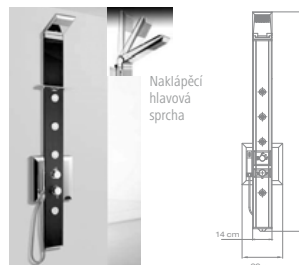

Nakiápěcí
hlavová
sprcha

SENZA

	kód	cena
SENZA páka nástěnný	SSPN	9.990,-
SENZA páka rohový	SSPR	10.520,-
SENZA therm nástěnný	SSTN	11.420,-
SENZA therm rohový	SSTR	11.900,-