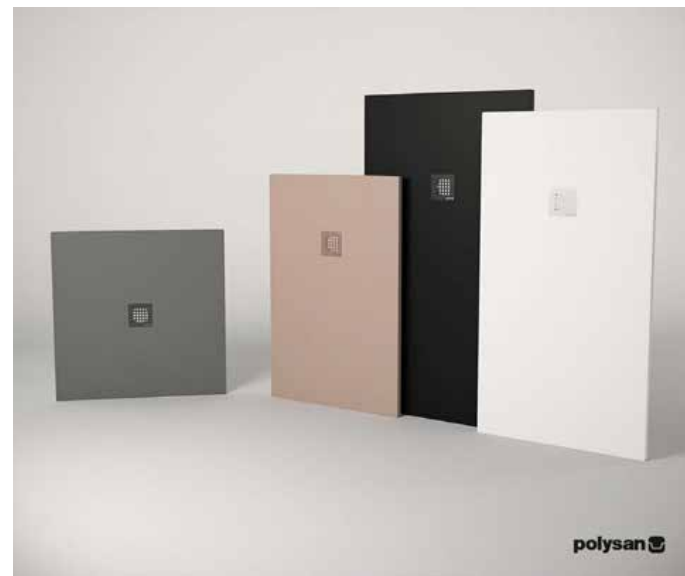

KAZUKO	90x90 cm	40332	6.240,-	KAZUKO	130x90 cm	40342	9.083,-
KAZUKO	100x90 cm	40336	7.760,-	KAZUKO	140x90 cm	40343	9.992,-
KAZUKO	110x90 cm	40338	8.223,-	KAZUKO	150x90 cm	40344	10.736,-
KAZUKO	120x90 cm	40340	8.587,-				

KAZUKO sifon	krytka nerez	26317	1.777,-	KAZUKO sifon	krytka bílá	26327	1.975,-
KAZUKO sifon	krytka černá	26337	1.975,-	KAZUKO sifon	krytka zlato mat	26347	2.058,-

novinka