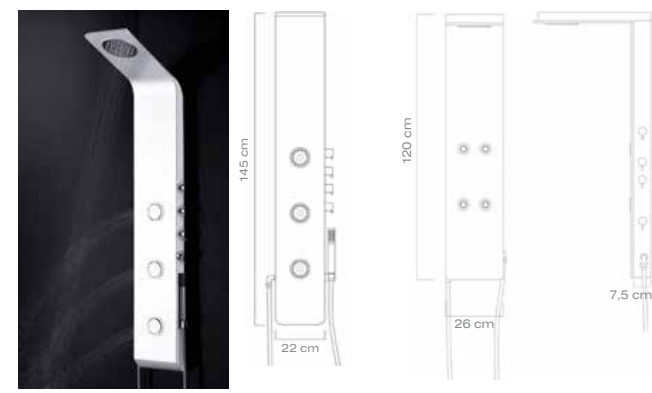

SORTE BLACK

kód	cena
SORTE BLACK páka SOPNB	14.800,-

LETE

kód	cena
LETE páka stříbro LEST	16.230,-
LETE páka bílá LEBM	12.000,- akce

NEFELE

kód	cena
NEFELE páka NEPN	9.900,- akce