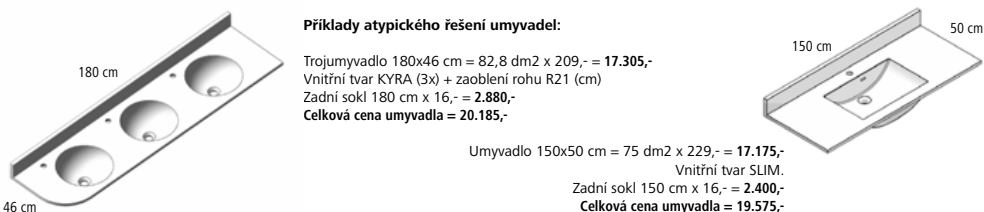

ZITA 43x22cm, hl.10 cm

KAROL 43x29cm, hl.12 cm

SLIM 51x31cm, hl.12 cm

TAMARA 72x30cm, hl.12 cm

Příklady atypického řešení umyvadel:

Trojumyvadlo 180x46 cm = 82,8 dm2 x 209,- = **17.305,-**
Vnitřní tvar KYRA (3x) + zaoblení rohu R21 (cm)
Zadní sokl 180 cm x 16,- = **2.880,-**
Celková cena umyvadla = 20.185,-

Umyvadlo 150x50 cm = 75 dm2 x 229,- = **17.175,-**
Vnitřní tvar SLIM.
Zadní sokl 150 cm x 16,- = **2.400,-**
Celková cena umyvadla = 19.575,-

	43x22 cm	47x22 cm	57x22 cm	Cena konzoli je za kus.
„L“ konzole - leštěná nerez	KLN43 1.537,-	KLN47 1.667,-	KLN57 1.777,-	Lze vyrobit jakýkoliv atyp konzoli.
„L“ konzole - kartáčovaná nerez	KKN43 1.537,-	KKN47 1.667,-	KKN57 1.777,-	
„L“ konzole - bílá lesk	KBL43 1.383,-	KBL47 1.500,-	KBL57 1.599,-	Součástí balení konzoli je i montážní sada.
„L“ konzole - bílá mat	KBM43 1.383,-	KBM47 1.500,-	KBM57 1.599,-	
„L“ konzole - černá lesk	KCL43 1.383,-	KCL47 1.500,-	KCL57 1.599,-	Při instalaci umyvadel na nábytek nejsou potřeba konzole.
„L“ konzole - černá mat	KCM43 1.383,-	KCM47 1.500,-	KCM57 1.599,-	

Standardně jsou umyvadla bez přeпадů. Cena přeпадů 222,- (U série Kyra, Zita a Nina nelze namontovat přeпад).
K umyvadlům doporučujeme Kliklak chrom KLIK16 - 780,-

Otvory pro baterie vrtáme zdarma (v kterémkoliv místě).

Montážní sada pro umyvadla není součástí.

Výrobky z litého mramoru mají tloušťku 1,8-2,0 cm a zaoblení přední hrany R2 (mm).

Umyvadla jsou standardně vyrobená v barvě bílá lesk (RAL 9003). **Nově lze také v barvě bílá mat s příplatkem 30%.**

Všechny výrobky z litého mramoru lze vyrobit v jakékoliv barvě ze vzorníku RAL s příplatkem 30 %.

RAL

* Takto označené zboží je na objednávku s dodáním 2 - 4 týdnů.

Ceny bez DPH.

Exkluzivní řada sprchových zástěn ROLLS LINE disponuje výjimečným řešením posuvných dveří: velkopříměrová kola se pohybují po spodním vodicím profilu, který zároveň slouží jako přetoková lišta. Kola jsou umístěna na vnější straně sprchového koutu a jsou tak dobře chráněna před rozstříkající se vodou. Horní podélná vzpěra poskytuje stabilní oporu pevnému dílu skla a zároveň vedení posuvných dveří. Při instalaci do niky je vzpěra uchycena oboustranně ke stěně, při instalaci s boční stěnou slouží k fixaci boční stěny. Standardní výška zástěn je 2000 mm, profily leštěný hliník. Bezpečnostní čiré sklo o síle 8 mm je pro snadné čištění standardně opatřeno povrchovou úpravou ANTIDROP.