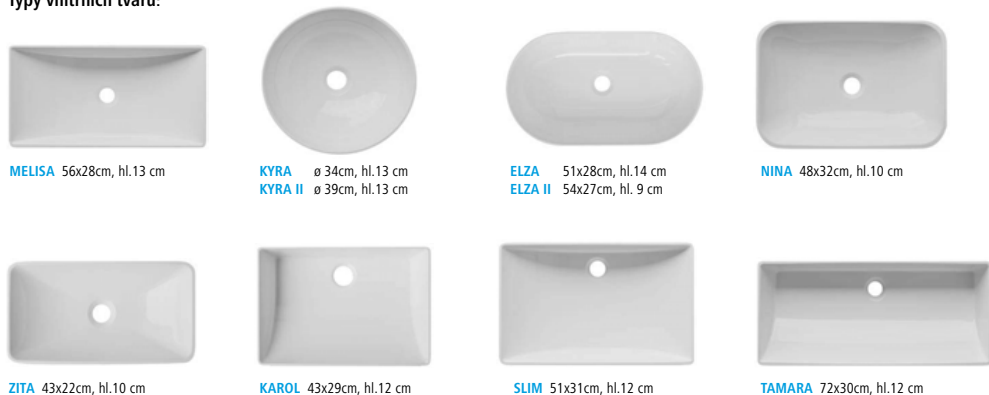

Naší specializací je výroba umyvadel s volitelnými rozměry, přesně dle přání zákazníka. Tyto atypy jsou ideálním řešením nejen pro koupelny, ale také pro komerční prostory, hotely apod.

Při návrhu jednotlivého atypického umyvadla stačí vybrat jeho vnitřní tvar viz. **Typy vnitřních tvarů** a zadat větší rozměry desky. Cena se počítá pouze z celkové plochy určené těmito vnějšími rozměry. Dále je potřeba určit polohu mycí části (uprostřed, na kraji apod.) Lze také vyrobit různé poloměry rohů, změnit zaoblení hran, přidat sokl, vyrobit jakékoliv atypické konzole...

Cena umyvadla

Umyvadlo do 25 dm2 - 295,-* / dm2
Umyvadlo 25-80 dm2 - 229,-* / dm2
Umyvadlo nad 80 dm2 - 209,-* / dm2

Zadní sokl - 16,-* / cm
Přední hrana (sokl) - 16,-* / cm
Výška soklu lze zvolit v rozmezí 3-12 cm.

Maximální rozměry umyvadel:

- max. šířka 90 cm a max. délka 350 cm

Typy vnitřních tvarů:

MELISA 56x28cm, hl.13 cm

KYRA ø 34cm, hl.13 cm
KYRA II ø 39cm, hl.13 cm

ELZA 51x28cm, hl.14 cm
ELZA II 54x27cm, hl. 9 cm

NINA 48x32cm, hl.10 cm