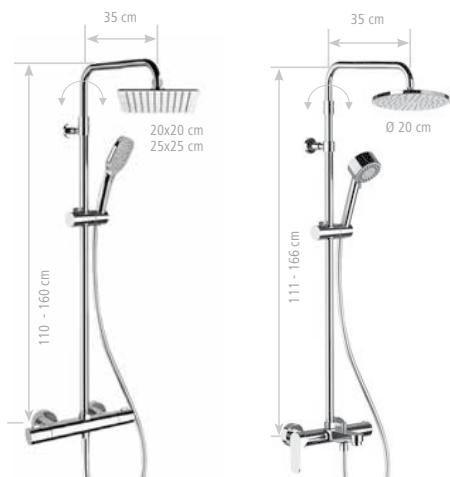

Sprchový sloup INFINITY
více na straně 9

Vanová baterie se sprchovým sloupem
s nastavitelnou výškou, baterie páková

- chrom I34AMD20 11.200,-*
- černá mat I34AMD20NO 21.400,-*