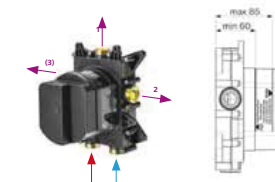

PODOMÍTKOVÉ BATERIE = UNI BOX + HORNÍ DÍL

UNI BOX
E134001

4.320,-

termostatická, 2 funkce

chrom	E176832	10.970,-
černá mat	E176832B	13.610,-*
bílá mat	E176832W	13.610,-*
kartáč. nikel	E176832NB	13.610,-*

termostatická, 3 funkce

chrom	E176833	10.970,-*
černá mat	E176833B	13.610,-*
bílá mat	E176833W	13.610,-*
kartáč. nikel	E176833NB	13.610,-*

Páková baterie
2 funkce, včetně podomítkového dílu

chrom	X92	6.990,-
černá mat	X92NO	11.740,-*
bílá mat	X92BO	11.740,-*
kartáč. nikel	X92XV	11.740,-*
kartáč. zlato	X92BG	13.810,-*

Páková baterie
2 funkce, včetně podomítkového dílu

chrom	X94	8.960,-
černá mat	X94NO	14.340,-*
bílá mat	X94BO	14.340,-*
kartáč. nikel	X94XV	14.340,-*
kartáč. zlato	X94BG	16.820,-*

Termostatická baterie
4 funkce, včetně podomítkového dílu

chrom	NT92	9.260,-
černá mat	NT92NO	15.360,-*
bílá mat	NT92BO	15.360,-*
kartáč. nikel	NT92XV	15.360,-*
kartáč. zlato	NT92BG	18.340,-*

Termostatická baterie
4 funkce, včetně podomítkového dílu

chrom	NT94	10.820,-
černá mat	NT94NO	17.240,-*
bílá mat	NT94BO	17.240,-*
kartáč. nikel	NT94XV	17.240,-*
kartáč. zlato	NT94BG	20.560,-*

3 funkce, včetně podomítkového dílu

chrom	X93	7.660,-
černá mat	X93NO	12.410,-*
bílá mat	X93BO	12.410,-*
kartáč. nikel	X93XV	12.410,-*
kartáč. zlato	X93BG	14.600,-*

5 funkcí, včetně podomítkového dílu

chrom	X95	8.960,-
černá mat	X95NO	14.340,-*
bílá mat	X95BO	14.340,-*
kartáč. nikel	X95XV	14.340,-*
kartáč. zlato	X95BG	16.820,-*

3 funkce, včetně podomítkového dílu

chrom	NT93	9.920,-
černá mat	NT93NO	16.020,-*
bílá mat	NT93BO	16.020,-*
kartáč. nikel	NT93XV	16.020,-*
kartáč. zlato	NT93BG	19.110,-*

5 funkcí, včetně podomítkového dílu

chrom	NT95	11.250,-
černá mat	NT95NO	17.920,-*
bílá mat	NT95BO	17.920,-*
kartáč. nikel	NT95XV	17.920,-*
kartáč. zlato	NT95BG	21.400,-*