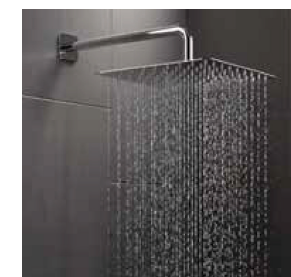

Sprcha kulatá **ECO AIR** úsporná s přívzdušením

ø20x1,2 cm	ABS plast <i>akce</i>	mosaz <i>akce</i>
chrom E044075	2.660,-	E044119 3.640,-
černá mat E044075B	2.990,-	E044119B 5.370,-*
bílá mat E044075W	3.990,-	E044119W 5.370,-*
kartáč. nikel ---	---	E044119NB 5.370,-*
kartáč. zlato ---	---	359MM20XBG 5.420,-*
ø25x1,2 cm		
chrom E044050	2.990,- <i>akce</i>	E044126 4.710,-
černá mat E044050B	3.990,-*	E044126B 6.640,-*
bílá mat E044050W	5.170,-*	E044126W 6.640,-*
kartáč. nikel ---	---	E044126NB 6.640,-*
ø30x1,2 cm		
chrom E044044	3.800,- <i>akce</i>	E044124 6.360,-
černá mat E044044B	4.950,-*	E044124B 5.990,- <i>akce</i>
bílá mat E044044W	6.550,-*	E044124W 8.310,-*
kartáč. nikel ---	---	E044124NB 8.310,-*
kartáč. zlato ---	---	359MM30XBG 9.730,-*

Sprcha INFINITY **ECO AIR** úsporná s přívzdušením

22x22x1,3 cm	ABS plast	mosaz
chrom ABS E044099	3.340,-	E044119 3.640,-
černá mat ABS E044099B	5.140,-	E044119B 5.370,-*
bílá mat ABS E044099W	3.960,- <i>akce</i>	E044119W 5.370,-*
kartáč. nikel mosaz E044099NB	6.940,-	E044119NB 5.370,-*
30x30x1,3 cm		
chrom ABS E044244	4.500,-	E044126 4.710,-
černá mat ABS E044244B	6.250,-	E044126B 6.640,-*
bílá mat ABS E044244W	6.250,-*	E044126W 6.640,-*
Sprcha obdélník INFINITY 40x27x1,2 cm, mosaz		
chrom E044250	10.290,-	

Hlavové sprchy na této stránce s označením **ECO AIR** mají díky přísávání vzduchu nejen měkčí proudy vody, ale také výrazně nižší spotřebu.

novinka

ramínko není v ceně

Sprcha čtverec **FLAT ECO AIR** úsporná s přívzdušením

20x20x0,2 cm	chrom	černá mat	bílá mat
nerez lesk A57920	2.950,-	A57920NO 4.400,-	A57920BO 4.950,-*
25x25x0,2 cm			
nerez lesk A57925	3.950,- <i>akce</i>	A57925NO 5.950,-	A57925BO 5.950,-
30x30x0,2 cm			
nerez lesk A57930	4.950,-	A57930NO 6.950,-	A57930BO 7.950,-*

Sprcha kulatá **FLAT ECO AIR** úsporná s přívzdušením

ø20x0,2 cm	chrom	černá mat	bílá mat
nerez lesk A57820	2.950,-	A57820NO 4.400,-	A57820BO 4.950,-*
ø25x0,2 cm			
nerez lesk A57825	3.500,-	A57825NO 5.850,-	A57825BO 5.950,-
ø30x0,2 cm			
nerez lesk A57830	4.550,-	A57830NO 6.950,-	A57830BO 7.950,-*

Sprcha INFINITY **FLAT ECO AIR** úsporná s přívzdušením

20x20x0,2 cm	chrom	černá mat	bílá mat
nerez lesk D80B	2.200,- <i>akce</i>	D80BNO 4.950,-	D80BBO 4.950,-*
25x25x0,2 cm			
nerez lesk D10B	3.990,-	D10BNO 7.950,-	D10BBO 7.950,-
30x30x0,2 cm			
nerez lesk D12B	4.990,-	D12BNO 6.990,- <i>akce</i>	D12BBO 8.650,-*