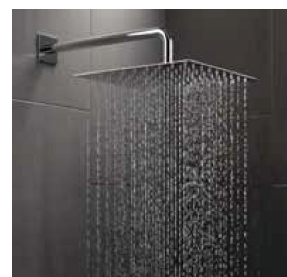

Sprcha kulatá **ECO AIR** úsporná s přívzdušením

ø20x1,2 cm	ABS plast <i>akce</i>	mosaz <i>akce</i>
chrom E044075	2.660,-	E044119 3.640,-
černá mat E044075B	2.990,-	E044119B 5.370,-*
bílá mat E044075W	3.990,-	E044119W 5.370,-*
kartáč. nikel ---	---	E044119NB 5.370,-*
kartáč. zlato ---	---	359MM20XBG 5.420,-*
ø25x1,2 cm		
chrom E044050	2.990,- <i>akce</i>	E044126 4.710,-
černá mat E044050B	3.990,-*	E044126B 6.640,-*
bílá mat E044050W	5.170,-*	E044126W 6.640,-*
kartáč. nikel ---	---	E044126NB 6.640,-*
ø30x1,2 cm		
chrom E044044	3.800,- <i>akce</i>	E044124 6.360,-
černá mat E044044B	4.950,-*	E044124B 5.990,- <i>akce</i>
bílá mat E044044W	6.550,-*	E044124W 8.310,-*
kartáč. nikel ---	---	E044124NB 8.310,-*
kartáč. zlato ---	---	359MM30XBG 9.730,-*

Sprcha INFINITY **ECO AIR** úsporná s přívzdušením

22x22x1,3 cm	ABS plast	mosaz
chrom ABS E044099	3.340,-	E044119 3.640,-
černá mat ABS E044099B	5.140,-	E044119B 5.370,-*
bílá mat ABS E044099W	3.960,- <i>akce</i>	E044119W 5.370,-*
kartáč. nikel mosaz E044099NB	6.940,-	E044119NB 5.370,-*
30x30x1,3 cm		
chrom ABS E044244	4.500,-	E044126 4.710,-
černá mat ABS E044244B	6.250,-	E044126B 6.640,-*
bílá mat ABS E044244W	6.250,-*	E044126W 6.640,-*
Sprcha obdélník INFINITY 40x27x1,2 cm, mosaz		
chrom E044250	10.290,-	

Hlavové sprchy na této stránce s označením **ECO AIR** mají díky přísávání vzduchu nejen měkčí proudy vody, ale také výrazně nižší spotřebu.

novinka

ramínko není v ceně

Sprcha čtverec **FLAT ECO AIR** úsporná s přívzdušením

20x20x0,2 cm	chrom	černá mat	bílá mat
nerez lesk A57920	2.950,-	A57920NO 4.400,-	A57920BO 4.950,-*
25x25x0,2 cm			
nerez lesk A57925	3.950,- <i>akce</i>	A57925NO 5.950,-	A57925BO 5.950,-
30x30x0,2 cm			
nerez lesk A57930	4.950,-	A57930NO 6.950,-	A57930BO 7.950,-*

Sprcha kulatá **FLAT ECO AIR** úsporná s přívzdušením

ø20x0,2 cm	chrom	černá mat	bílá mat
nerez lesk A57820	2.950,-	A57820NO 4.400,-	A57820BO 4.950,-*
ø25x0,2 cm			
nerez lesk A57825	3.500,-	A57825NO 5.850,-	A57825BO 5.950,-
ø30x0,2 cm			
nerez lesk A57830	4.550,-	A57830NO 6.950,-	A57830BO 7.950,-*

Sprcha INFINITY **FLAT ECO AIR** úsporná s přívzdušením

20x20x0,2 cm	chrom	černá mat	bílá mat
nerez lesk D80B	2.200,- <i>akce</i>	D80BNO 4.950,-	D80BBO 4.950,-*
25x25x0,2 cm			
nerez lesk D10B	3.990,-	D10BNO 7.950,-	D10BBO 7.950,-
30x30x0,2 cm			
nerez lesk D12B	4.990,-	D12BNO 6.990,- <i>akce</i>	D12BBO 8.650,-*