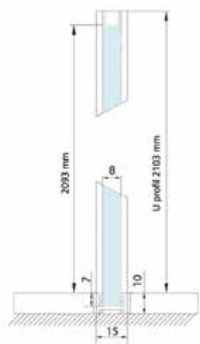

* Toto je rozměr viditelné části zástěny (příklad: rozměr zástěny 962 = sklo 967 mm, které je 5 mm zapuštěno do listů ve stěně).
Listy lze dle potřeby zkrátit.

K zástěnám ARCHITEX možno použít vzpěry ze str. 48