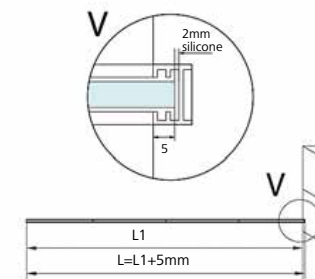

Architex lze objednat i po jednotlivých dílech (sklo a sadu listů).
1. Kód samostatného skla je část kódu před pomlčkou v tabulce na straně 49.
2. Samostatné sady listů mají kódy leštěný hliník AL2116 a černá mat AL2116B.