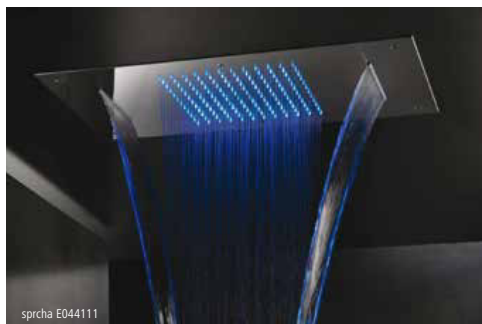

Zápusťná sprcha 50x50 cm

■ nerez lesk	E044140	43.850,-*
■ černá mat	E044140B	51.680,-*
■ bílá mat	E044140W	51.680,-*
■ kartáč. nikel	E044140NB	51.680,-*

■ nerez lesk	E044139	82.360,-*
■ černá mat	E044139B	90.570,-*
■ bílá mat	E044139W	90.570,-*
■ kartáč. nikel	E044139NB	90.570,-*

Zápusťná sprcha 70x38 cm

■ nerez lesk	E044110	48.220,-*
■ černá mat	E044110B	56.400,-*
■ bílá mat	E044110W	56.400,-*
■ kartáč. nikel	E044110NB	56.400,-*

■ nerez lesk	E044111	80.870,-*
■ černá mat	E044111B	98.600,-*
■ bílá mat	E044111W	98.600,-*
■ kartáč. nikel	E044111NB	98.600,-*

Zápusťná sprcha 30x30 cm

■ nerez lesk	E044174	36.580,-*
■ černá mat	E044174B	41.270,-*

Zápusťná sprcha Ø38 cm

■ nerez lesk	E044048	21.990,-*
■ černá mat	E044048B	26.410,-*

Zápusťná sprcha 38x38 cm

■ nerez lesk	E044046	23.850,-*
■ černá mat	E044046B	28.690,-*

Zápusťná sprcha 50x50 cm

■ nerez lesk	E044109	24.570,-*
■ černá mat	E044109B	37.600,-*

■ nerez lesk	E044197	48.880,-*
■ černá mat	E044197B	55.810,-*

■ nerez lesk	E044047	27.510,-*
■ černá mat	E044047B	33.210,-*

■ nerez lesk	E044024	20.200,-*
■ černá mat	E044024B	29.210,-*

■ nerez lesk	E044065	53.820,-*
■ černá mat	E044065B	60.330,-*

■ nerez lesk	E044066	54.900,-*
■ černá mat	E044066B	61.510,-*

dálkové ovládání chromoterapie

Zápusťná sprcha 70x40 cm

■ nerez lesk	357RR7040N2C	70.820,-*
■ černá mat	357RR7040N2CNO	77.720,-*
■ bílá mat	357RR7040N2CBO	77.720,-*

Zápusťná sprcha 43x43 cm

■ nerez lesk	357RS43	44.410,-*
■ černá mat	357RS43NO	49.950,-*
■ bílá mat	357RS43BO	49.950,-*

Zápusťná sprcha 43x43 cm

■ nerez lesk	357RS43NC	50.460,-*
■ černá mat	357RS43NCNO	63.360,-*
■ bílá mat	357RS43NCBO	63.360,-*

hlavová sprcha

vodopád

mlha

nástěnné ovládání chromoterapie