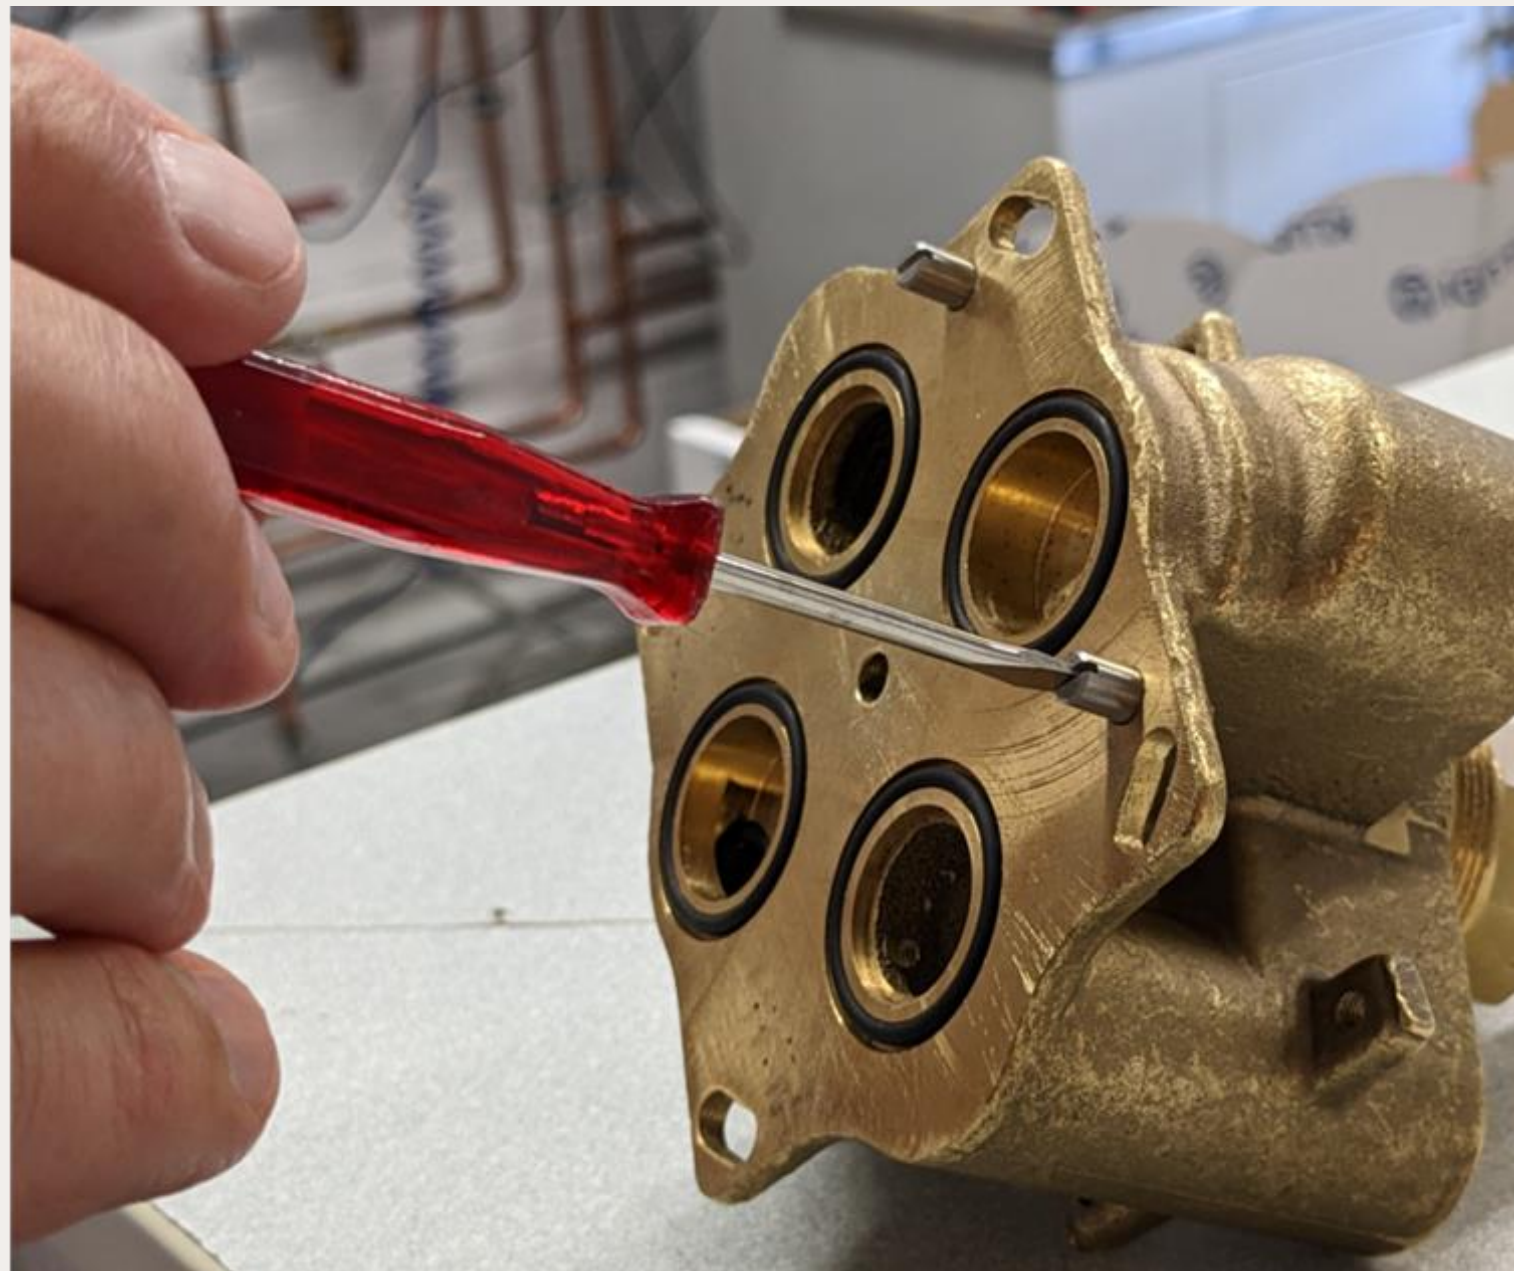

KLUDI-SLIM.BOXX

Pro vyrovnání funkčního prvku lze čepy odšroubovat (až 7°)