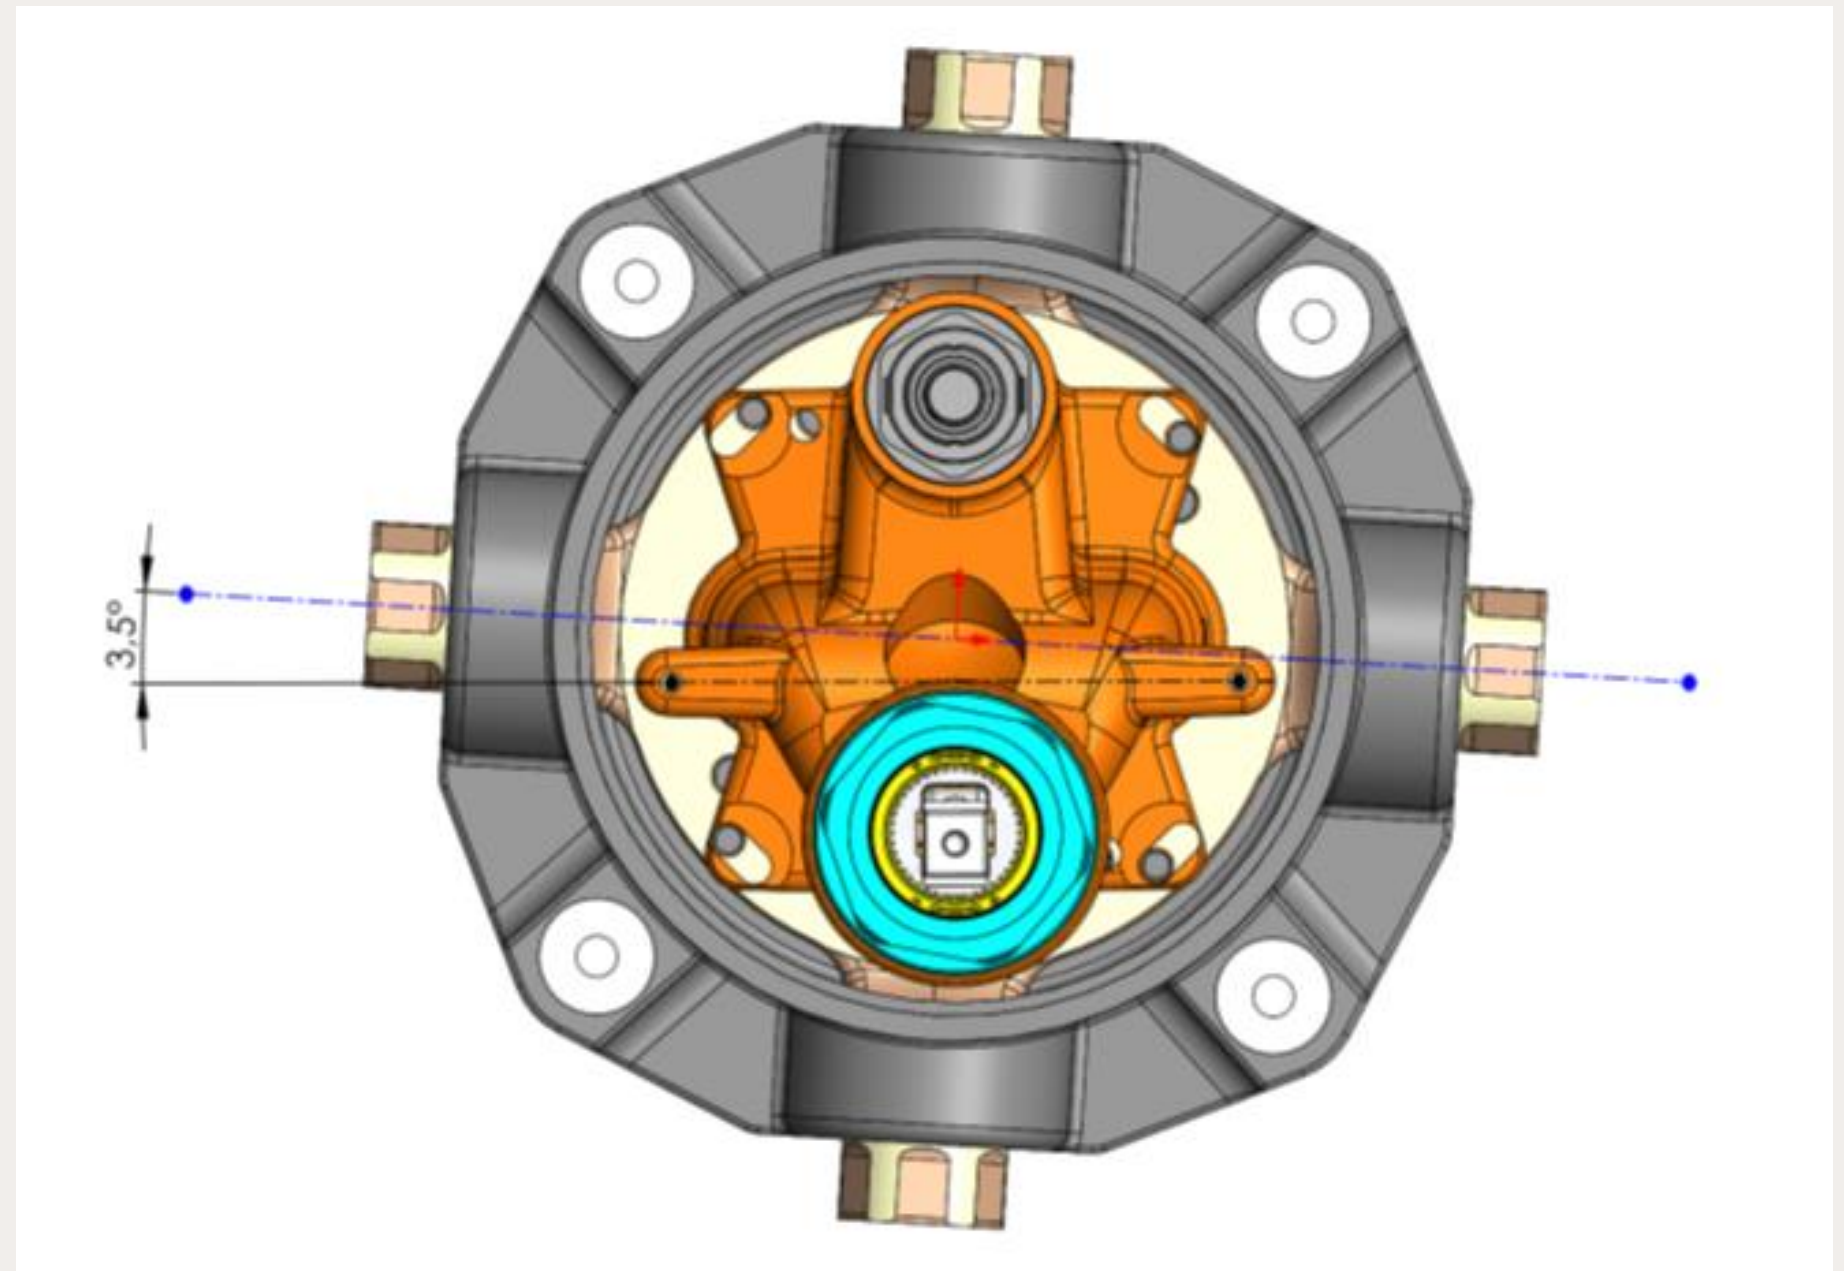

KLUDI-SLIM.BOXX

Pro vyrovnání funkčního prvku lze čepy odšroubovat (až 7°)