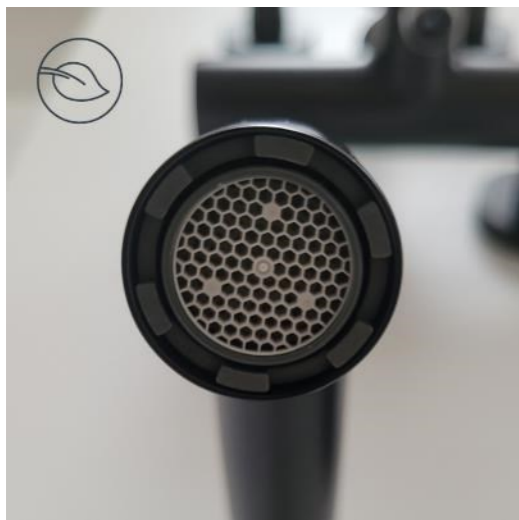

NOVA FONTE PURA

BOZZ

LOUVA

ZENTA SL

PURE&EASY

KLUDI 

Úspora - omezený průtok vody, stejný komfort

KLUDI NOVA FONTE Pura,
BOZZ – perlátor 4,5 l/min