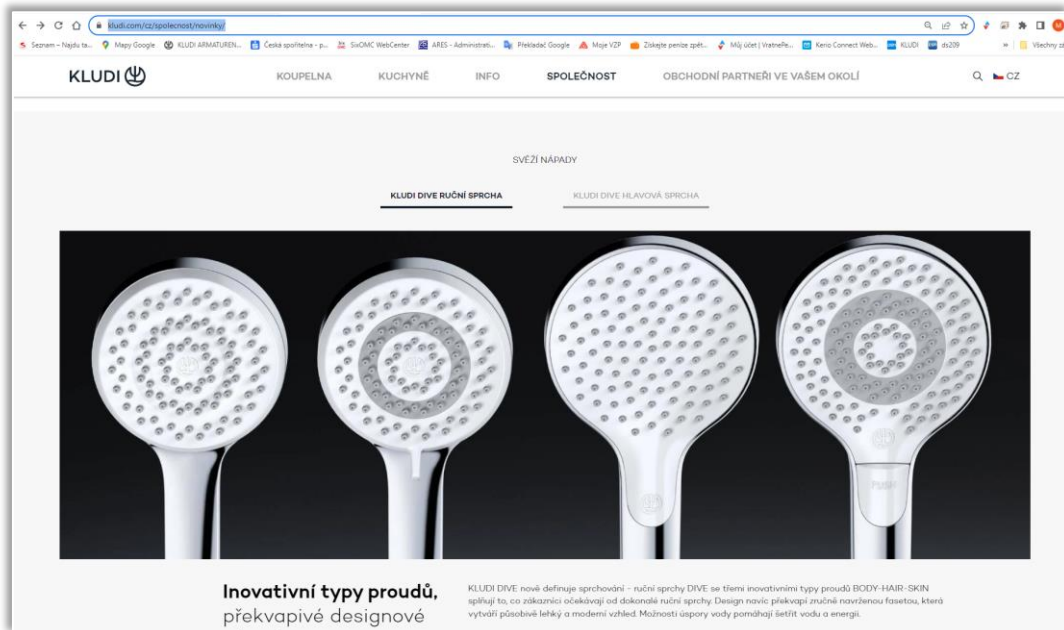

Info: <https://www.kludi.com/cz/sprcha/dive/> nebo <https://www.kludi.com/cz/spolecnost/novinky/>