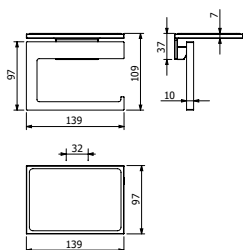

KLUDI-VELA C

Produkt

Popis produktu

KLUDI-VELA C
držák toaletního papíru
s poličkou
vyrobený z kovu
nástěnná montáž
s upevňovacím materiálem

Povrch

chrom
matná černá
matná bílá
Brushed Gold

Položka č.

31 971 05
31 971 39
31 971 53
31 971 NO

EUR

133,80
154,30
160,10
265,00

NOVINKA