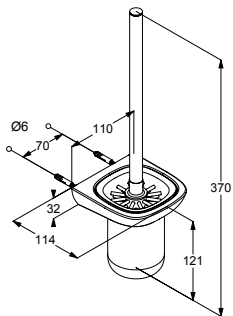

KLUDI-AMBA

Produkt	Popis produktu	Povrch	Položka č.	EUR
	KLUDI-AMBA souprava pro záchodový kartáč nástěnná montáž nádobka z porcelánu s upevňovacím materiálem	chrom	53 974 05	107,76