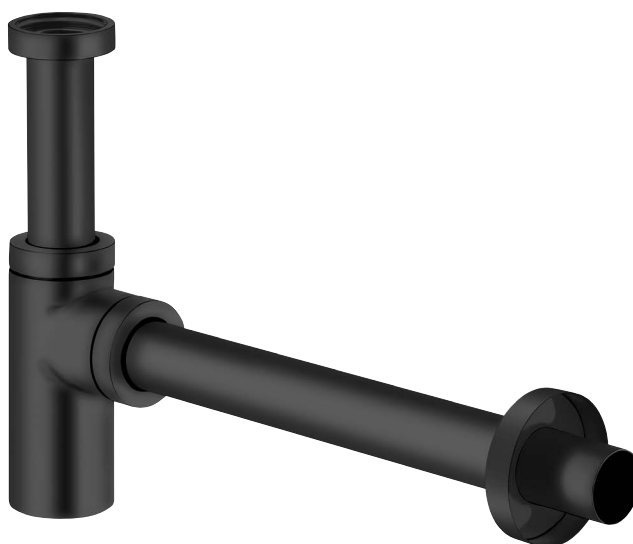

Odpadové soupravy

Odpadové soupravy

**ODPADOVÉ
SOUPRAVY**

ODPADY

Umyvadlové a bidetové odpady

194

Vanové a sprchové odpady

198