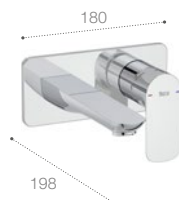

Vrchní sada podomítkové
umyvadlové baterie,
bez podomítkového
tělesa A525220603
A5A356EC00
5 584 CZK

Podomítkové
těleso pro vrchní
sadu umyvadlové
podomítkové
baterie, chrom
A525220603
2 903 CZK