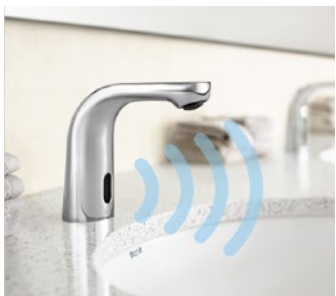

BEZDOTYKOVÁ VODOVODNÍ BATERIE TOUCHLESS

Špičková technologie poslední generace elektronických vodovodních baterií, založená na automatickém zapnutí/vypnutí čidlem reagujícím na blízkost, která přináší spolehlivost, životnost a šetří vodu a energii. Zvláště se hodí do veřejných prostor.