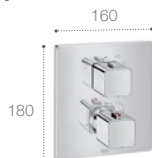

Vrchní sada podomítkové termostatické sprchové baterie pro RocaBox
A5A2C1AC00⁽¹⁾
16 634 CZK