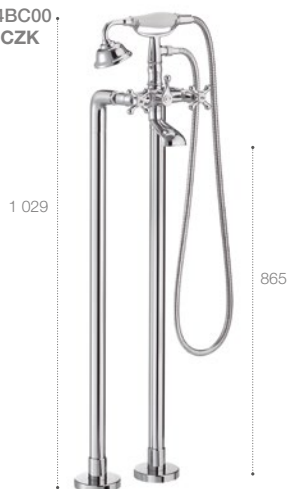

Umyvadlová kohoutková stojánková baterie s otočným výtokovým raménkem a výpustí, chrom
A5A384BC00
9 603 CZK

Umyvadlová kohoutková 3-otvorová baterie s Click-clack výpustí, chrom
A5A444BC00
11 614 CZK

Umyvadlová baterie

Umyvadlová tříotvorová podomítková kohoutková baterie, chrom
A5A474BC00
10 133 CZK

Bidetová baterie

Bidetová stojánková baterie s Click-clack výpustí, chrom
A5A6A4BC00
8 425 CZK

Podomítkový ventil

Uzavírací podomítkový ventil 1/2" s označením Cold/Hot
A5A154BC00
3 188 CZK

Vanové baterie

Vanová nástěnná baterie se sprchou, hadicí 1,5 m a držákem, chrom
A5A014BC00
12 752 CZK

Vanová kohoutková baterie pro montáž na podlahu se sprchou, hadicí 1,75 m a držákem, chrom
A5A274BC00
27 512 CZK

Sprchový sloup

Sprchový sloup; nástěnná kohoutková baterie, hlavová sprcha, ruční sprcha, hadice 1,5 m, posuvný držák sprchy, chrom
A5A974BC00
27 512 CZK

Sprchová baterie

Sprchová nástěnná baterie se sprchou, hadicí 1,5 m a držákem, chrom
A5A204BC00
10 437 CZK