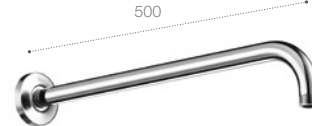

Rainsense

Sprchové rameno nástěnné,
300 mm
A5B0150C00
1 646 CZK

Rainsense

Sprchové rameno nástěnné, 400 mm
chrom
A5B0250C00
2 126 CZK

Everlux titan černá lesklá
A5B0250CN0
2 965 CZK

Rainsense

Sprchové rameno nástěnné,
500 mm
A5B0350C00
2 758 CZK