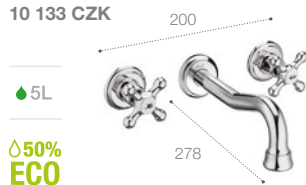

Umyvadlová baterie

Umyvadlová tříotvorová podomítková kohoutková baterie, chrom
A5A474BC00
10 133 CZK