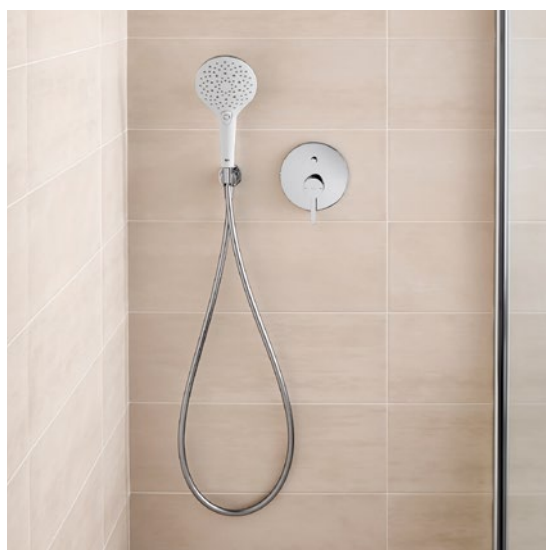

Naia

V této kolekci vodovodních baterií se setkává moderní charakter a sofistikovaný minimalismus zrožený z perfektní kombinace oblých a hranatých geometrických tvarů.