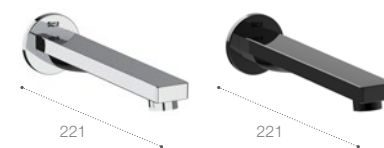

Vanový výtok

Vanový výtok, nástěnný chrom
A525308900
2 321 CZK

Everlux titan černá lesklá
A5253089CN
5 745 CZK