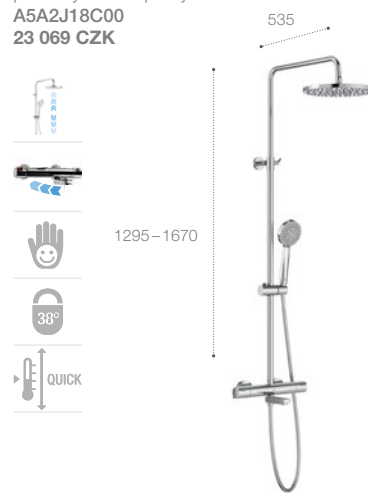

Victoria-T Plus

Sprchový sloup: nástěnná termostatická baterie, hlavová sprcha Ø 245 mm výškově nastavitelná, ruční sprcha Ø 100 mm 3 funkce, sprch. hadice, posuvný držák sprchy, chrom

A5A2F18C00
17 572 CZK

**Victoria BASIC**

Sprchový sloup: nástěnná páková baterie, hlavová sprcha Ø 200 mm, ruční sprcha Ø 100 mm 1 funkce, sprchová hadice, posuvný držák ruční sprchy, chrom

A5A9725C00
15 815 CZK

Vanové sloupy

Victoria-T Plus

Vanový sloup: nástěnná termostatická baterie, hlavová sprcha Ø 245 mm výškově nastavitelná, ruční sprcha Ø 100 mm 3 funkce, sprch. hadice, posuvný držák sprchy

A5A2J18C00
23 069 CZK

Puzzle-T