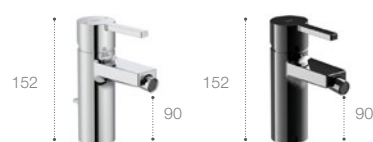

Bidetová baterie

Bidetová stojánková baterie s výpustí chrom
A5A6096C00
5 162 CZK

Everlux titan černá lesklá
A5A6A96C00
9 444 CZK