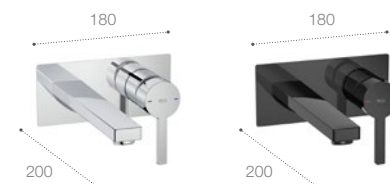

Podomítkové těleso pro vrchní sadu A5A3596C00 chrom
A525220603
2 903 CZK

Everlux titan černá lesklá
A5252206CN
3 445 CZK