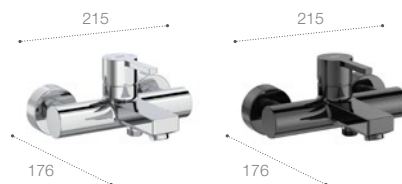

Vanové baterie

Vanová nástěnná baterie bez sprchové sady chrom
A5A0296C00
8 998 CZK

Everlux titan černá lesklá
A5A0296C00
15 250 CZK