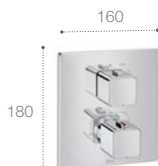

Vrchní sada podomítkové termostatické vanové baterie s přepínačem pro RocaBox
A5A0C1AC00⁽¹⁾
17 503 CZK