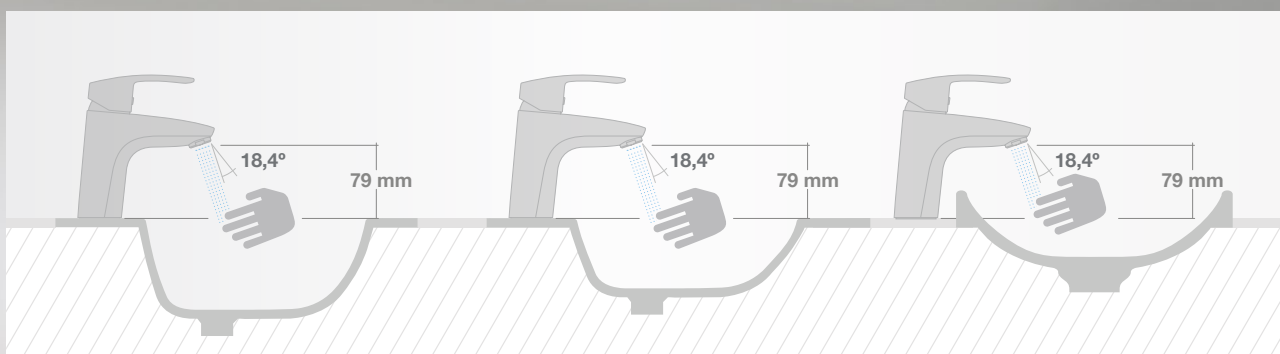

Kompatibilita s umyvadly (různé hloubky)