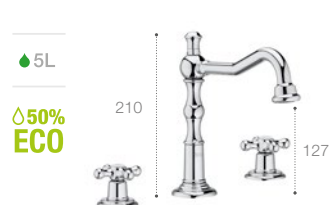

Umyvadlová kohoutková 3-otvorová baterie s Click-clack výpustí, chrom
A5A444BC00
11 614 CZK