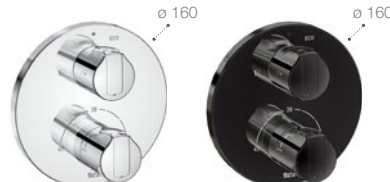

Vrchní sada podomítkové termostatické vanové baterie s přepínačem pro RocaBox
A5A0C1AC00⁽¹⁾
17 503 CZK

Vrchní sada podomítkové termostatické vanové baterie s přepínačem pro RocaBox
chrom Everlux titan černá lesklá
A5A0D09C00⁽¹⁾ **A5A0D09CN0**⁽¹⁾
13 275 CZK **23 495 CZK**