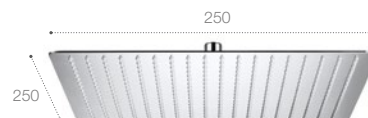

Raindream Square
Hlavová sprcha, 250x250 mm, nerez
A5B2450C00
4 597 CZK