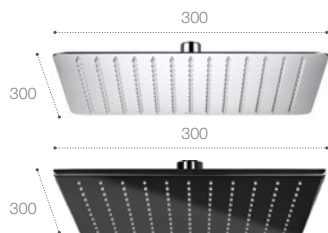

Raindream Square
Hlavová sprcha, 300x300 mm,
nerez
A5B2750C00
6 524 CZK

Everlux titan černá lesklá
A5B4050CN0
12 813 CZK