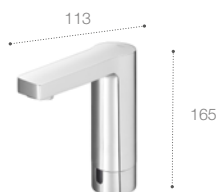

Elektronická umyvadlová baterie pouze na jednu předmíchanou
vodu, bez výpustí. Zdroj 4x 1,5V (AA) baterie.
A5A5601C00
20 818 CZK

Elektronická umyvadlová baterie pouze na jednu předmíchanou
vodu, bez výpustí. Zdroj síťové napájení 230 V. Včetně zdroje.
A5A5701C00
22 316 CZK