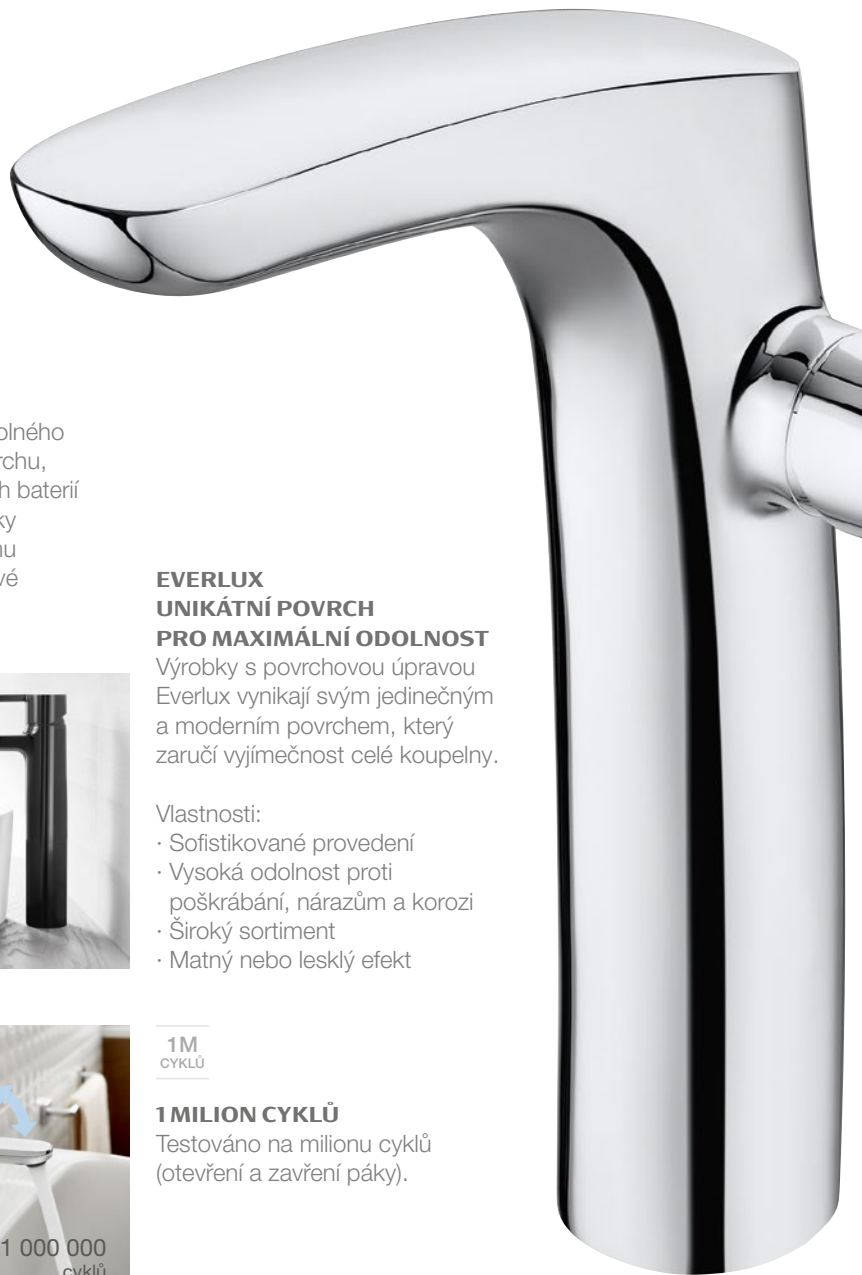

BEZDOTYKOVÁ VODOVODNÍ BATERIE TOUCHLESS

Špičková technologie poslední generace elektronických vodovodních baterií, založená na automatickém zapnutí/vypnutí čidlem reagujícím na blízkost, která přináší spolehlivost, životnost a šetří vodu a energii. Zvláště se hodí do veřejných prostor.