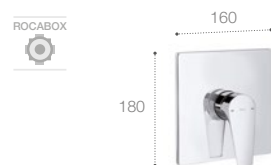

Sprchové baterie

Vrchní sada podomítkové sprchové baterie
pro Roca Box
A5A2B90C00 ⁽¹⁾
6 309 CZK