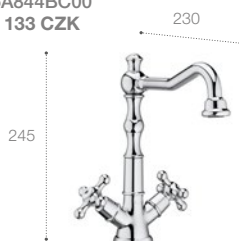

Dřezová baterie

Dřezová stojánková kohoutková baterie, chrom
A5A844BC00
10 133 CZK