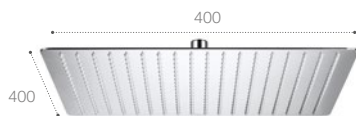

Raindream Square
Hlavová sprcha, 400x400 mm, nerez
A5B2850C00
15 058 CZK