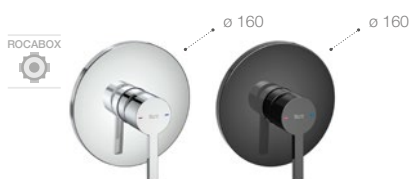

Vrchní sada podomítkové sprchové baterie pro RocaBox chrom
A5A2B96C00 ⁽¹⁾
6 602 CZK

Everlux titan černá lesklá
A5A2B96C00 ⁽¹⁾
8 979 CZK