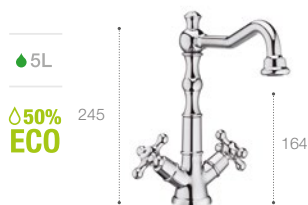

Umyvadlová kohoutková stojánková baterie bez výpustí, chrom
A5A3B4BC00
6 035 CZK

Umyvadlová kohoutková stojánková baterie s otočným výtokovým raménkem a výpustí, chrom
A5A384BC00
9 603 CZK