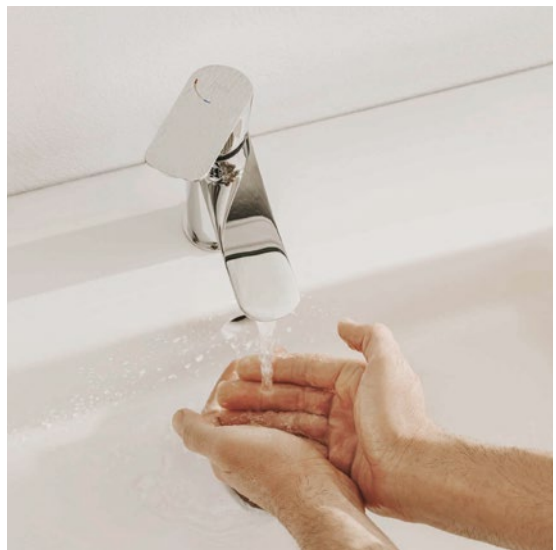

Cala

V sérii Cala jsou všechny prvky kombinovány tak, aby vytvořily dokonalé proporce a styl. Štíhlé provedení baterií je podstatou designu celé kolekce. Ta je tvořená propracovaným válcovým tělem o průměru pouhých 38 mm a plochou obdélníkovou rukojetí, která dokonale ladí s tvarem výtokového ramínka.