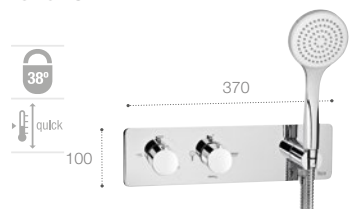

Sprchové baterie

Podomítková termostatická 3-cestná baterie včetně sprchového příslušenství, chrom

A5A2805C00
28 251 CZK