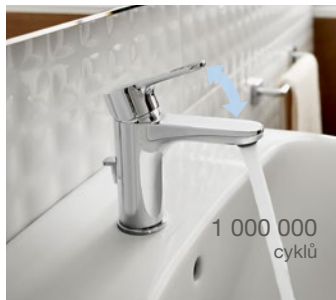

EVERLUX UNIKÁTNÍ POVRCH PRO MAXIMÁLNÍ ODOLNOST

Výrobky s povrchovou úpravou Everlux vynikají svým jedinečným a moderním povrchem, který zaručí vyjimečnost celé koupelny.

Vlastnosti:

- Sofistikované provedení
- Vysoká odolnost proti poškrábání, nárazům a korozi
- Široký sortiment
- Matný nebo lesklý efekt

1M
CYKLŮ

1 MILION CYKLŮ

Testováno na milionu cyklů (otevření a zavření páky).