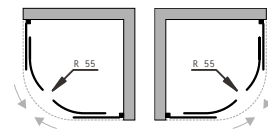

Smart Muro

LOŽISKOVÉ
POJEZDY

DOVÍRÁNÍ
NA
MAGNET

cena od
5 990 Kč/250 €

MURO – sprchový kout

kód	rozměr (š×v)	montážní rozměr	vstup	sklo	cena Kč/€
OLBMUR80CCBV	80×80×190 cm	78,5–79,5 cm	48 cm	čiré	5 990 Kč/250 €
OLBMUR90CCBV	90×90×190 cm	88,5–89,5 cm	56 cm	čiré	6 290 Kč/263 €
OLBMUR80CGBV	80×80×190 cm	78,5–79,5 cm	48 cm	grape	5 990 Kč/250 €
OLBMUR90CGBV	90×90×190 cm	88,5–89,5 cm	56 cm	grape	6 290 Kč/263 €

- Rám / leštěný hliník
- Sklo / čiré sklo, grape sklo (pevné sklo 4 mm, dveřní sklo 6 mm)
- Čtvrťkruhový sprchový kout vhodný do každé domácnosti i do projektů
- R 550
- Spodní pojezdy odklápěcí pro snadné čištění
- Praktické a elegantní madlo je součástí rámu dveří
- Bez vaničky
- Velký výběr vaniček na str. 38–45
- Akční sety na str. 13, 169