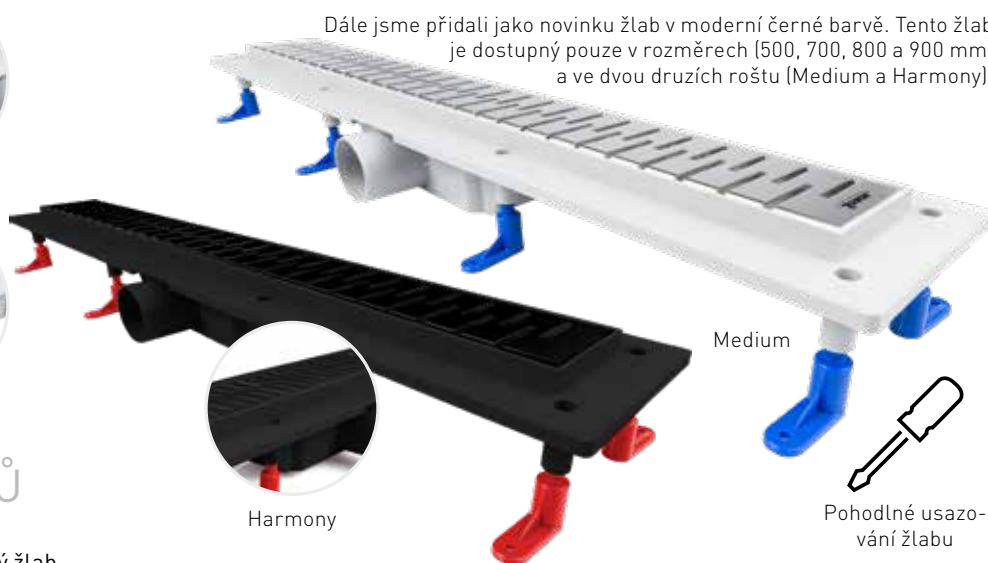

Harmony

VÝHODNÁ CENA

Standardline

PLASTOVÉ ODTOKOVÉ ŽLABY

cena od
1 930 Kč/81 €

Tělo žlabu je vyrobeno z pevného a odolného plastu a rošt z velmi kvalitní nerez. Dvojitá pachová uzávěra minimalizuje pravděpodobnost pronikání pachů z odpadu do interiéru i v případě delšího nepoužití a vyschnutí sifonu. Kvalitní sifon navíc zaručuje dobrý odtok vody s kapacitou až 60 l/min.

Žlaby dodáváme běžně s roštem Medium - jsou skladem ve všech délkách. Ostatní varianty žlabů s rošty Basic, Drops, Harmony, Floor (na vložení dlažby) a Klasszik jsou na objednávku s příplatkem 10% k ceně žlabu s roštem Medium.

Dále jsme přidali jako novinku žlab v moderní černé barvě. Tento žlab je dostupný pouze v rozměrech (500, 700, 800 a 900 mm) a ve dvou druzích roštu (Medium a Harmony).

Medium