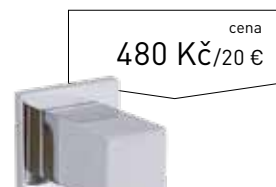

cena
480 Kč/20 €

Vývod ze zdi

kód	cena Kč/€
BAPG3008	480 Kč/20 €

- hranatý stěnový vývod
- pochromovaná mosaz