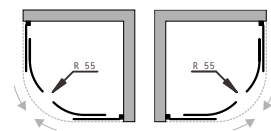

LAKA najdete na straně 40

MAXI najdete na straně 42

ČTVEREC najdete na straně 44

Bilbao

5 mm tl. skla
 LOŽISKOVÉ POJEZDY
 DOVÍRÁNÍ NA MAGNET
 VČETNĚ AKRYLÁTOVÉ VANIČKY

cena od
6 990 Kč/292 €

BILBAO – sprchový kout včetně vaničky