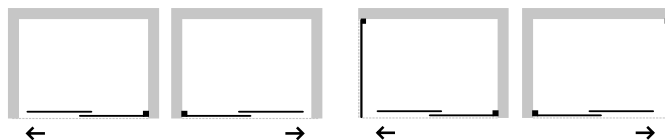

Duo slide + panel

3 roky záruka **6 mm tl. skla** **LOŽISKOVÉ POJEZDY** **DOVÍRÁNÍ NA MAGNET**

cena od
7 276 Kč/304 €

DUO SLIDE + panel DUO SLIDE – sprchové dveře + pevná stěna

kód	rozměr [š×v]	montážní rozměr	vstup	cena Kč/€
BCDUOSL10CC	100 × 195 cm	98–102 cm	36 cm	7 276 Kč/304 €
BCDUOSL11CC	110 × 195 cm	108–112 cm	41 cm	7 413 Kč/309 €
BCDUOSL12CC	120 × 195 cm	118–122 cm	46 cm	7 619 Kč/318 €
BCDUOSL13CC	130 × 195 cm	128–132 cm	51 cm	7 791 Kč/325 €
BCDUOSL14CC	140 × 195 cm	138–142 cm	56 cm	8 134 Kč/339 €
BCDUOSL80PSCC	80 × 195 cm	78–80 cm	pevná stěna	4 118 Kč/172 €*
BCDUOSL90PSCC	90 × 195 cm	88–90 cm	pevná stěna	4 118 Kč/172 €*

- Výplň: 6 mm bezpečnostní sklo čiré
- Rám: chrom
- Otvírání: posuvné
- Bez vaničky, cena jen za dveře (bez pevné stěny)
- Spodní pojezdy odklápěcí pro snadné čištění
- Univerzální levé a pravé provedení
- Velký výběr vaniček na str. 38–45

Duo slide black + panel

3 roky záruka **6 mm tl. skla** **LOŽISKOVÉ POJEZDY** **DOVÍRÁNÍ NA MAGNET**

cena od
8 726 Kč/364 €

DUO SLIDE BLACK + panel DUO SLIDE BLACK – sprchové dveře + pevná stěna

kód	rozměr [š×v]	montážní rozměr	vstup	cena Kč/€
BCDUOSL10BC	100 × 195 cm	98–102 cm	36 cm	8 726 Kč/364 €*
BCDUOSL11BC	110 × 195 cm	108–112 cm	41 cm	8 852 Kč/369 €*
BCDUOSL12BC	120 × 195 cm	118–122 cm	46 cm	9 104 Kč/380 €*
BCDUOSL13BC	130 × 195 cm	128–132 cm	51 cm	9 261 Kč/386 €*
BCDUOSL14BC	140 × 195 cm	138–142 cm	56 cm	9 608 Kč/401 €*
BCDUOSL80PSBC	80 × 195 cm	78–80 cm	pevná stěna	4 379 Kč/183 €*
BCDUOSL90PSBC	90 × 195 cm	88–90 cm	pevná stěna	4 379 Kč/183 €*

- Výplň: 6 mm bezpečnostní sklo čiré
- Rám: černá barva
- Otvírání: posuvné
- Bez vaničky, cena jen za dveře (bez pevné stěny)
- Spodní pojezdy odklápěcí pro snadné čištění
- Univerzální levé a pravé provedení