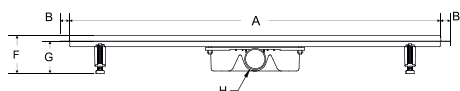

A	B	C	D	E	F	G	H
600	30	65	125	240	73-113	57-97	50
700	30	65	125	240	73-113	57-97	50
800	30	65	125	240	73-113	57-97	50
900	30	65	125	240	73-113	57-97	50