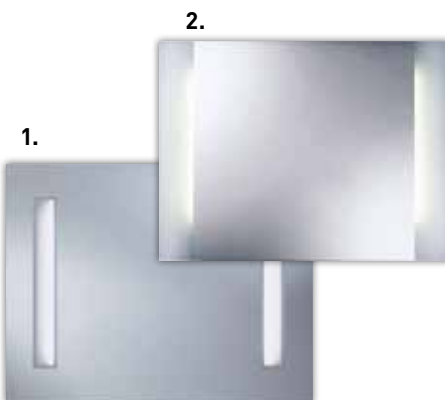

SELENE NEW I, II – zrcadlo s osvětlením

kód		cena Kč/€
OLNZSELNEW	79×62 cm (š×v), obr.1	4 090 Kč/171 €
OLNZSELNEW2	80×60 cm (š×v), obr.2	3 090 Kč/129 €

- zrcadlo s LED osvětlením
- zrcadlo bez vypínače

Houx

cena od
3 590 Kč/150 €