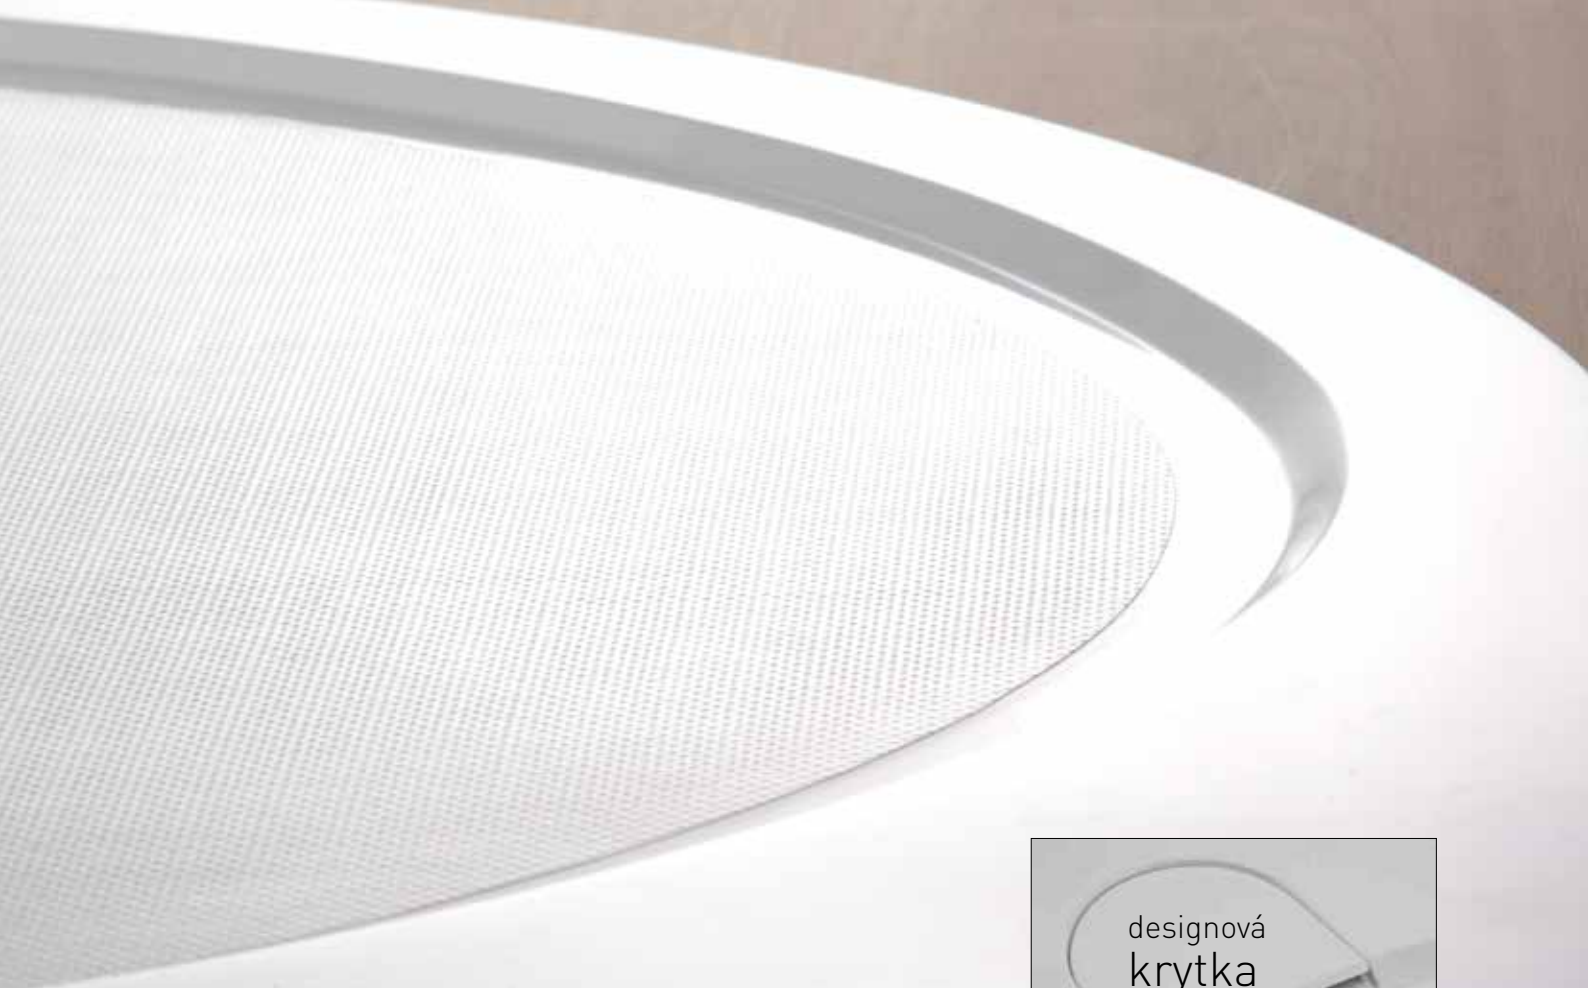

ČTVRTKRUH R550
Laka

5 záruka
let

cena od
4 890 Kč/204 €

LAKA – sprchová vanička litý mramor

kód	rozměr	cena Kč/€
VANKCCTVRT80	80×80×3 cm	4 890 Kč/204 €
VANKCCTVRT90	90×90×3 cm	5 790 Kč/242 €
asymetrický čtvrtkruh		
VANKCCTVRT1080L	100×80×3 cm, levá	6 090 Kč/254 €
VANKCCTVRT1080P	100×80×3 cm, pravá	6 090 Kč/254 €
VANKCCTVRT1280L	120×80×3 cm, levá	6 890 Kč/288 €
VANKCCTVRT1280P	120×80×3 cm, pravá	6 890 Kč/288 €
VANKCCTVRT1290L	120×90×3 cm, levá	7 290 Kč/304 €
VANKCCTVRT1290P	120×90×3 cm, pravá	7 290 Kč/304 €
VANKNOZC5	5 ks nožiček	290 Kč/13 €
VANKNOZC8	8 ks nožiček	490 Kč/21 €

- Designová krytka sifonu součástí vaničky
- Vanička bez nožiček, bez sifonu
- Průměr otvoru pro sifon – 90 mm

cena od
790 Kč/33 €