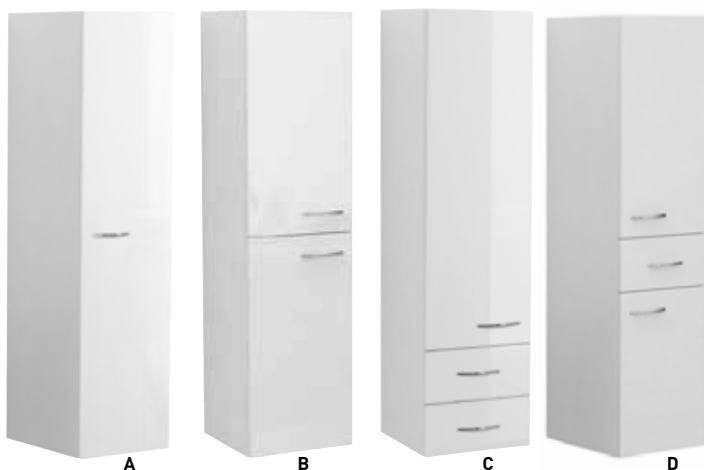

cena
1 730 Kč/73 €

VIKY – zrcadlo s osvětlením

kód		cena Kč/€
OLNVIKI300	60×2×60 cm	1 730 Kč/73 €

• zářivkové osvětlení

cena kompletu od
3 230 Kč/135 €

cena od
3 000 Kč/125 €

VIKY 55/65/80 – spodní skříňka + keramické umyvadlo