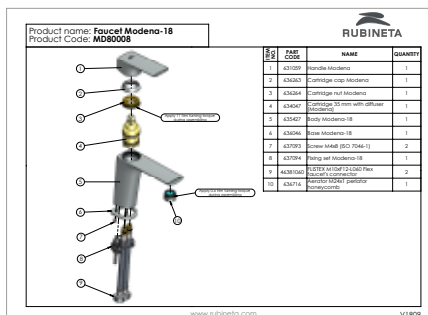

Testování v solné komoře

Testování tlakovým vzduchem

Testování tlakovou vodou

TVORBA PRODUKTU: DESIGN

Vše začíná výzkumem, který odpovídá na to, co klienti nyní potřebují. Poté náš tým návrhářů vytvoří náčrt produktu pomocí SolidWorks a tým inženýrů vytvoří koncept 3D tiskárnou. Po schválení návrhu se vytvoří 3D výkres s konstrukčními prvky. Inženýři také vytvářejí 2D výkres pro výrobu. Poslední krok - je vyroben ukázkový produkt.