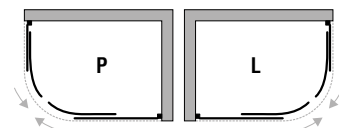

CHYTRÉ ŘEŠENÍ
DO MALÉ KOUPELNY