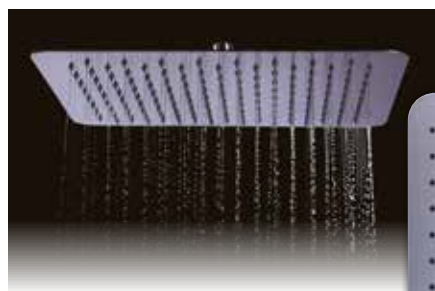

Etna plus

cena od
690 Kč/29 €