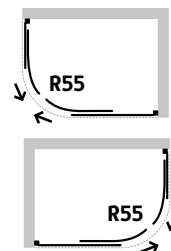

Modern 185

**3 roky
záruka**

**6 mm
tl. skla**

**LOŽISKOVÉ
POJEZDY**

**DOVÍRÁNÍ
NA
MAGNET**

cena od
12 355 Kč/515 €

MODERN 185 – čtvrtkruhový asymetrický sprchový kout

kód	rozměr	montážní rozměr	vstup	sklo	cena Kč/€
BCMOD1080CC	100×80×185 cm	98,5–100,5×78,5–80,5 cm	47 cm	čiré	12 355 Kč/515 €*
BCMOD1290CC	120×90×185 cm	118,5–120,5×88,5–90,5 cm	52 cm	čiré	13 556 Kč/565 €*
BCMOD1080CF	100×80×185 cm	98,5–100,5×78,5–80,5 cm	47 cm	frost	12 355 Kč/515 €*
BCMOD1290CF	120×90×185 cm	118,5–120,5×88,5–90,5 cm	52 cm	frost	13 556 Kč/565 €*
BCMOD1080CG	100×80×185 cm	98,5–100,5×78,5–80,5 cm	47 cm	kouřové	13 213 Kč/551 €*
BCMOD1290CG	120×90×185 cm	118,5–120,5×88,5–90,5 cm	52 cm	kouřové	14 414 Kč/601 €*

- Výplň: 6 mm bezpečnostní sklo čiré / 6 mm sklo frost / 6 mm sklo kouřové
- Rám: chrom
- Otvírání: posuvné
- Rádus: r550
- Cena bez vaničky
- Univerzální levé a pravé provedení
- Doporučení vaničky VENETS, LAKA, SATURN na str. 38, 40 a 43

SNADNÁ
ÚDRŽBA

Dále v katalogu najdete

ASYMETRICKÉ VANIČKY LITÝ MRAMOR

VENETS najdete na straně 38

ASYMETRICKÉ VANIČKY AKRYLÁT

SATURN najdete na straně 43

HLUBOKÉ VANIČKY AKRYLÁT

ČVRTKRUIH najdete na straně 44

LAKA najdete na straně 40

MAXI najdete na straně 42

ČTVEREC najdete na straně 44