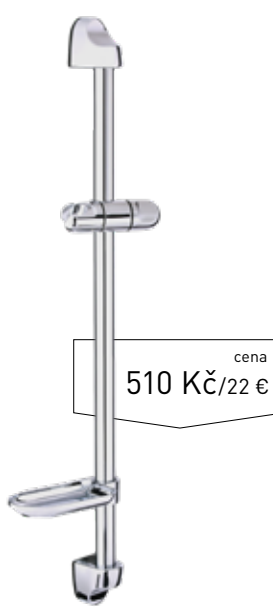

cena
510 Kč/22 €

BORA 621003 - sprchová tyč

kód	cena Kč/€
OLBA621003	510 Kč/22 €

- Ø 25 mm, výška 63,5 cm
- kovová tyč, úchyty na zeď, polička a držák ruční sprchy
- pochromovaný plast