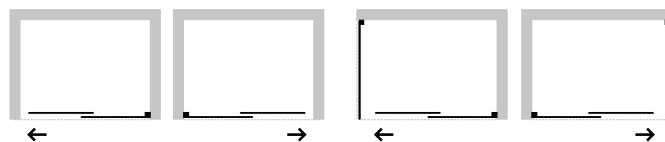

NOVINKA

SNADNÁ
ÚDRŽBA

Treos

6 mm
tl. skla

LOŽISKOVÉ
POJEZDY

DOVÍRÁNÍ
NA
MAGNET

cena od
5 690 Kč/238 €

TREOS – sprchové dveře posuvné

kód	rozměr (š×v) rám	montážní rozměr	vstup	cena Kč/€
OLBTREO100CC	100×190 cm	chrom 98,9–102,9 cm	44 cm	5 690 Kč/238 €
OLBTREO110CC	110×190 cm	chrom 108,9–112,9 cm	54 cm	5 890 Kč/246 €
OLBTREO120CC	120×190 cm	chrom 118,9–122,9 cm	64 cm	6 090 Kč/254 €
OLBTREO130CC	130×190 cm	chrom 128,9–132,9 cm	74 cm	6 390 Kč/267 €
OLBTREO140CC	140×190 cm	chrom 138,9–142,9 cm	84 cm	6 690 Kč/279 €
OLBTREO150CC	150×190 cm	chrom 148,9–152,9 cm	94 cm	6 990 Kč/292 €
OLBTREO100BC	100×195 cm	černý 98,9–102,9 cm	44 cm	5 690 Kč/238 €
OLBTREO120BC	120×195 cm	černý 118,9–122,9 cm	64 cm	6 190 Kč/258 €
OLBTREO140BC	140×195 cm	černý 138,9–142,9 cm	84 cm	6 790 Kč/283 €
OLBFIXGLA80CC	80×190 cm	chrom 76,4–80 cm	RUTIS pevná stěna	4 490 Kč/188 €
OLBFIXGLA90CC	90×190 cm	chrom 86,4–90 cm	RUTIS pevná stěna	4 890 Kč/204 €

- Univerzální levé a pravé provedení
- Sklo: 6 mm bezpečnostní čiré
- Rám: hliník/chrom (TREOS, RUTIS); hliník/černá barva (TREOS BLACK)
- Otevírání: posuvné
- cena bez vaničky
- Spodní pojezdy odklápěcí pro snadné čištění
- Možné kombinovat s pevnou stěnou RUTIS a poskládat obdélníkový kout
- TREOS BLACK k dostání od 09/2023

NOVINKA

SNADNÁ
ÚDRŽBA

Vilar

6 mm
tl. skla

LOŽISKOVÉ
POJEZDY

DOVÍRÁNÍ
NA
MAGNET

cena od
6 690 Kč/279 €

VILAR – 4-dílné posuvné sprchové dveře