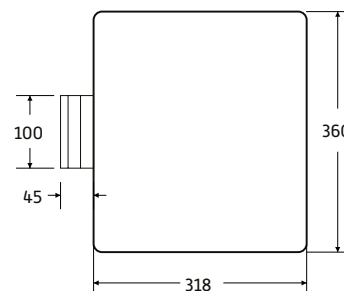

cena
5 733 Kč/239 €