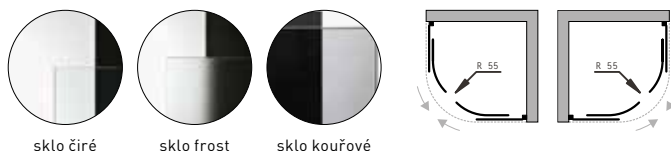

Modern 165

3 roky záruka **6 mm tl. skla** **LOŽISKOVÉ POJEZDY** **DOVÍRÁNÍ NA MAGNET**

cena od **11 841 Kč/494 €**

Modern 165 – čtvrtkruhový sprchový kout

kód	rozměr (š×v)	montážní rozměr vstup	sklo	cena Kč/€
BCMD80CTVRT65CC	80×80×165 cm	78,5–80,5 cm	41 cm čiré	11 841 Kč/494 €*
BCMD90CTVRT65CC	90×90×165 cm	88,5–90,5 cm	52 cm čiré	11 841 Kč/494 €*
BCMD80CTVRT65CF	80×80×165 cm	78,5–80,5 cm	41 cm frost	11 841 Kč/494 €*
BCMD90CTVRT65CF	90×90×165 cm	88,5–90,5 cm	52 cm frost	11 841 Kč/494 €*
BCMD80CTVRT65CG	80×80×165 cm	78,5–80,5 cm	41 cm kouřové	12 699 Kč/530 €*
BCMD90CTVRT65CG	90×90×165 cm	88,5–90,5 cm	52 cm kouřové	12 699 Kč/530 €*

- Výplň: 6 mm bezpečnostní sklo čiré / 6 mm sklo frost / 6 mm sklo kouřové
- Rám: chrom
- Otvírání: posuvné
- Rádus: r550
- Cena bez vaničky
- Doporučená vanička DIPER I,II; OLIVER I, II na str. 44

Modern 165

3 roky záruka **6 mm tl. skla** **LOŽISKOVÉ POJEZDY** **DOVÍRÁNÍ NA MAGNET**

cena od **11 841 Kč/494 €**

Modern 165 – čtvercový sprchový kout

kód	rozměr (š×v)	montážní rozměr vstup	sklo	cena Kč/€
BCMD80CTVER65CC	80×80×165 cm	78,5–80,5 cm	41 cm čiré	11 841 Kč/494 €*
BCMD90CTVER65CC	90×90×165 cm	88,5–90,5 cm	52 cm čiré	11 841 Kč/494 €*
BCMD80CTVER65CF	80×80×165 cm	78,5–80,5 cm	41 cm frost	11 841 Kč/494 €*
BCMD90CTVER65CF	90×90×165 cm	88,5–90,5 cm	52 cm frost	11 841 Kč/494 €*
BCMD80CTVER65CG	80×80×165 cm	78,5–80,5 cm	41 cm kouřové	12 699 Kč/530 €*
BCMD90CTVER65CG	90×90×165 cm	88,5–90,5 cm	52 cm kouřové	12 699 Kč/530 €*

- Výplň: 6 mm bezpečnostní sklo čiré / 6 mm sklo frost / 6 mm sklo kouřové
- Rám: chrom
- Otvírání: posuvné
- Cena bez vaničky
- Doporučená vanička IGOR, ARES na str. 44