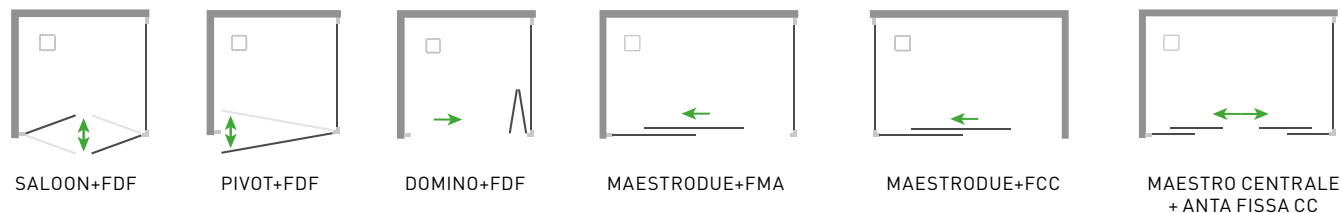

vanička z litého mramoru

Další zástěny naleznete v katalogu HOPA 2023

SKIPPER

Exkluzivní systém SKIPPER je založený na efektivním nahrazení hliníkového profilu vysoce odolným plastovým rámem. Jednotlivé díly nekorodují a neodloupává se z nich barva. Systém je odolný vůči nárazům. Ložiskové pojezdy zajišťují bezproblémový chod, výšková regulace pojezdů umožňuje adaptaci v případě nerovnosti stěn v koupelnách. Pro výplně se používá polystyrol (umělé sklo s efektem kapek). Všestrannost a univerzálnost sprchových zástěn, rozměrová variabilita, snadná montáž a snadné čištění, dělají ze série SKIPPER to pravé řešení při volbě mezi potřebami a funkcí. 100% vyrobeno v Itálii. Záruka je poskytována na 5 let.

WALK-IN

DVEŘE DO NIKY

* SKLADEM
* NA OBJEDNÁVKU

DVEŘE + PEVNÁ STĚNA

DVEŘE + 2X PEVNÁ STĚNA

FLEX

Originální patentovaný systém FLEX Vás překvapí svojí rozměrovou a tvarovou variabilitou. Jeho univerzálnost doceníte v běžných i atypických koupelnách. Základ tvoří plastový rám, v němž je umístěna shrnovací část složená z transparentních profilů. Jednoznačnou výhodou je úspora místa v malých koupelnách, ale také odolnost vůči nárazům (vhodné pro hotely a penziony). Systém FLEX si svoji popularitu získal díky přijatelné ceně, snadné montáži a nadstandardní záruce. Je možné objednat atypy se sníženou výškou, nebo zástěny se zvýšenou výškou (výška max. 220 cm). Všestrannost a univerzálnost sprchových zástěn, rozměrová variabilita, snadná montáž a snadné čištění, dělají ze série FLEX to pravé řešení při volbě mezi potřebami a funkcí. 100% vyrobeno v Itálii. Záruka je poskytována na 5 let.