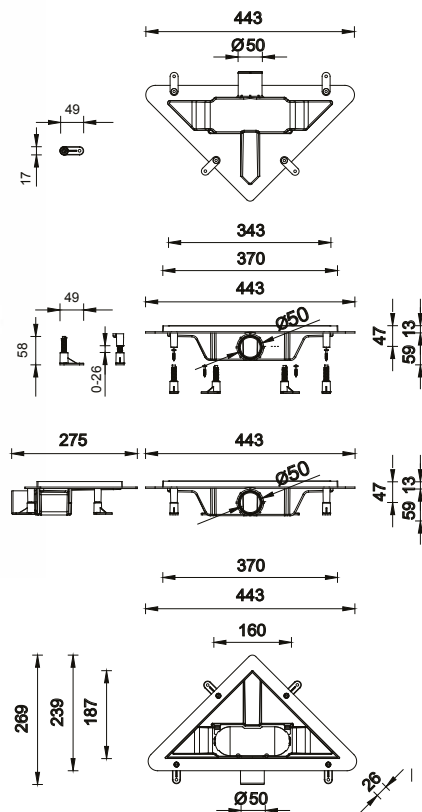

VÝHODNÁ CENA

Edgeline

PLASTOVÉ ODTOKOVÉ ŽLABY

cena
1 990 Kč/83 €

Pokud přemýšlíte o sprchovém koutu bez vaničky, odtokový rohový žlab EDGeline Olsen Spa je výborné řešení pro tento druh sprchových koutů. Moderní odtokový žlab s možností volby několika variant velmi kvalitních roštů z LEŠTĚNÉ nerez. Dopřejte si ve své koupelně skvěle vypadající a dokonale funkční řešení s nádechem luxusu pomocí rohového odtokového podlahového žlabu.