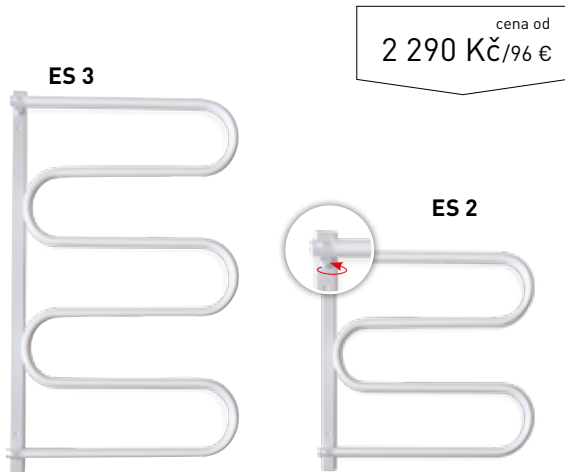

cena od
2 290 Kč/96 €

CHYTRÉ
ŘEŠENÍ

cena
1 390 Kč/58 €

cena
2 490 Kč/104 €

ELEKTRICKÝ SUŠÁK OTOČNÝ – bílý komaxit/nerez

kód		cena Kč/€
OLBES20B	ES 2 – 35 × 565 × 475 mm, bílý komaxit, 40 W	2 290 Kč/96 €
OLBES20N	ES 2 – 35 × 565 × 475 mm, nerez, 30 W	5 890 Kč/246 €
OLBES30B	ES 3 – 35 × 865 × 580 mm, bílý komaxit, 83 W	2 690 Kč/113 €
OLBES30N	ES 3 – 35 × 865 × 580 mm, nerez, 60 W	7 090 Kč/296 €
OLBES3VOB	ES 3/V – 35 × 1165 × 435 mm, bílý komaxit, 83 W	2 690 Kč/113 €
OLBES3VON	ES 3/V – 35 × 1165 × 435 mm, nerez, 60 W	7 090 Kč/296 €