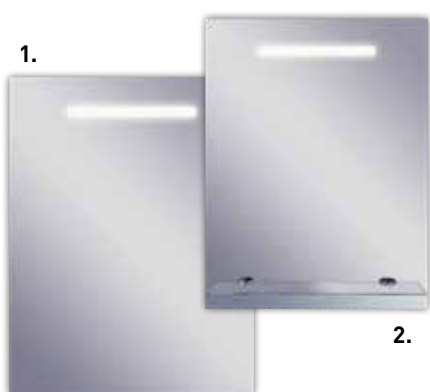

LINEA NEW I, II – zrcadlo s osvětlením

kód		cena Kč/€
OLNZLINNEW	50×65 cm (š×v), obr.1	2 490 Kč/104 €
OLNZLINNEW2	50×65 cm (š×v), obr.2	2 990 Kč/125 €

- zrcadlo s LED osvětlením
- zrcadlo bez vypínače
- LINEA NEW II - s poličkou

Selene new I, II

cena od
4 090 Kč/171 €