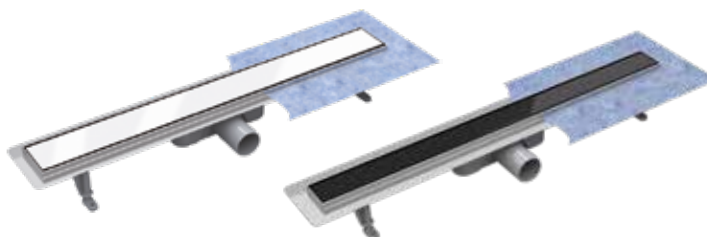

A	B	C	D	E	F	G	H
600	30	60	120	240	75-115	62-102	50
700	30	60	120	240	75-115	62-102	50
800	30	60	120	240	75-115	62-102	50
900	30	60	120	240	75-115	62-102	50