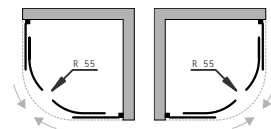

SNADNÁ
ÚDRŽBA

Barcelona plus

LŽIŠKOVÉ
POJEZDY

DOVÍRÁNÍ
NA
MAGNET

cena od
7 290 Kč/304 €

BARCELONA PLUS – sprchový kout

kód	rozměr (š×v)	montážní rozměr	vstup	sklo	cena Kč/€
OLBPAL80CCBV	80×80×190 cm	78,5–79,5 cm	46 cm	čiré	7 290 Kč/304 €
OLBPAL90CCBV	90×90×190 cm	88,5–89,5 cm	51 cm	čiré	7 690 Kč/321 €
OLBPAL80CGBV	80×80×190 cm	78,5–79,5 cm	46 cm	grape	7 290 Kč/304 €
OLBPAL90CGBV	90×90×190 cm	88,5–89,5 cm	51 cm	grape	7 690 Kč/321 €

- Rám: leštěný hliník
- Sklo: čiré sklo, grape sklo (pevné sklo 5 mm, dveřní sklo 6 mm)
- Otevírání: posuvné
- R 550
- Bez vaničky
- Spodní pojezdy odklápěcí pro snadné čištění
- Velký výběr vaniček na str. 38–45
- Akční sety na str. 13, 169

NOVINKA

SNADNÁ
ÚDRŽBA

Barcelona plus Quadrato

LŽIŠKOVÉ
POJEZDY

DOVÍRÁNÍ
NA
MAGNET

cena od
7 290 Kč/304 €

BARCELONA PLUS QUADRATO – sprchový kout

kód	rozměr (š×v)	montážní rozměr	vstup	sklo	cena Kč/€
OLBBAR80CCBV	80×80×190 cm	78,5–79,5 cm	45 cm	čiré	7 290 Kč/304 €
OLBBAR90CCBV	90×90×190 cm	88,5–89,5 cm	51 cm	čiré	7 690 Kč/321 €
OLBBAR80CGBV	80×80×190 cm	78,5–79,5 cm	45 cm	grape	7 290 Kč/304 €
OLBBAR90CGBV	90×90×190 cm	88,5–89,5 cm	51 cm	grape	7 690 Kč/321 €

- Rám: leštěný hliník
- Sklo: čiré sklo, grape sklo (pevné sklo 5 mm, dveřní sklo 6 mm)
- Otevírání: posuvné
- Bez vaničky
- Spodní pojezdy odklápěcí pro snadné čištění
- Velký výběr vaniček na str. 38–45