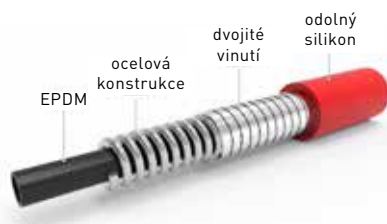

cena
2 390 Kč/100 €