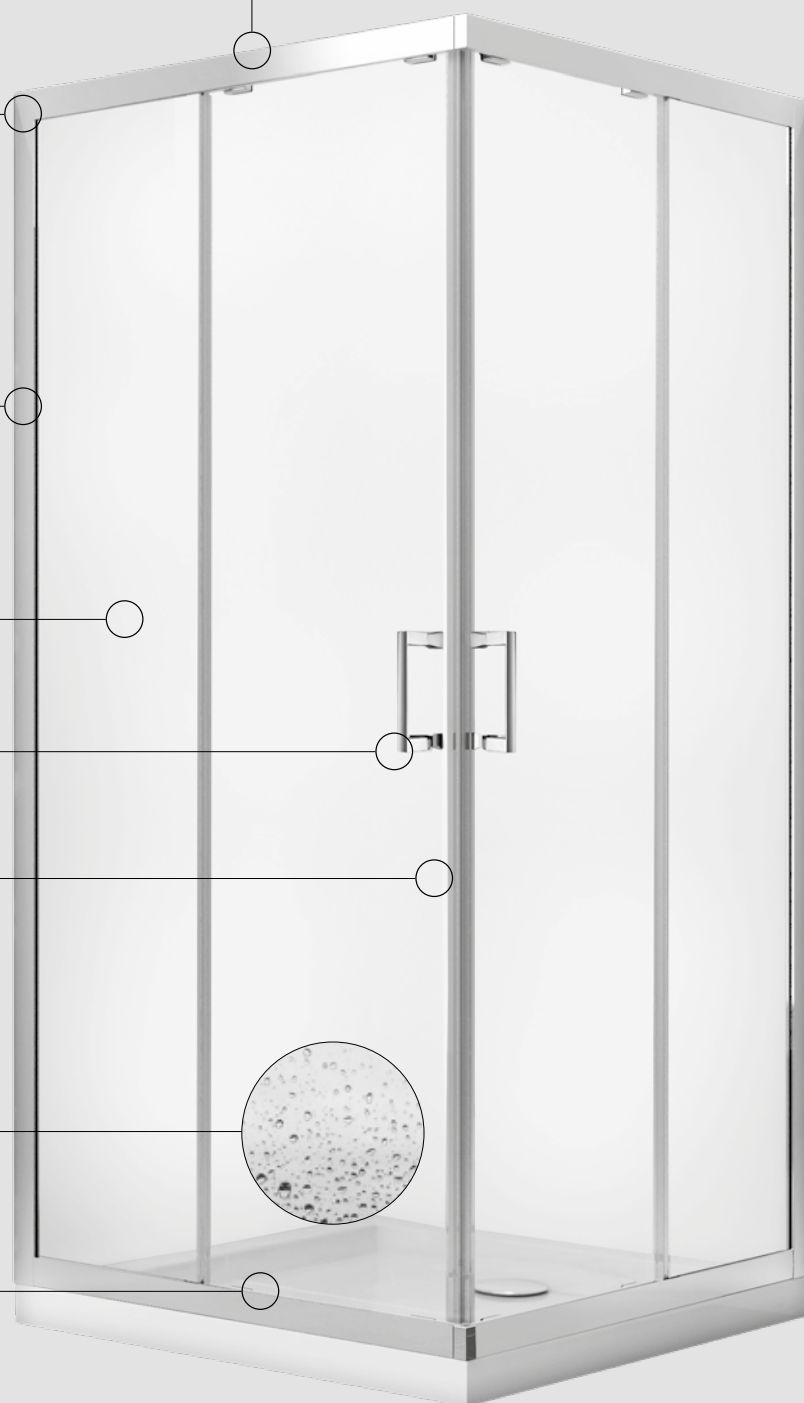

Modern

SPRCHOVÉ KOUTY DOPORUČENY PROFESIONÁLY

1. Na spolehlivé ložiskové pojezdy z nylonu a nerezové oceli poskytujeme záruku 3 roky!

2. **Nastavitelné profily** poskytují možnost přizpůsobit sprchový kout nerovnostem stěn v jakékoli koupelně.

3. Moderní chromový a černý profil.

4. **Odolné bezpečnostní sklo** o síle 6 mm.

5. Elegantní madla vyrobené ze slitiny zinku.

6. Bezproblémový a tichý posuv dveří.

7. **Inovativní povrchová úprava Besco ProClean** udrží sprchový kout v čistotě, standardně u koutů s čirým sklem.

8. **Možnost odejmutí spodních ložiskových pojezdů** usnadňuje údržbu.