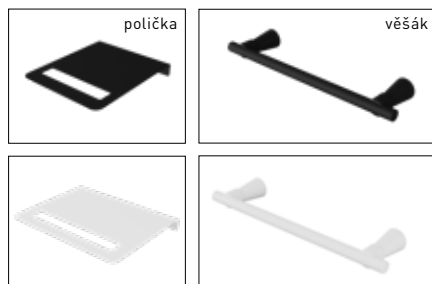

elektrické sušáky

Escada I

cena
7 590 Kč/317 €

instalprojekt
reliable

Nadstandardní
záruka
15 let

ESCADA I – elektrický sušák / odporový drát **170 W**

kód	barva	popis	cena Kč/€
● RADESCE131	černá	elektrický sušák, 600×1600 mm	7 590 Kč/317 €
○ RADESCE134	bílá	elektrický sušák, 600×1600 mm	7 590 Kč/317 €
● RDORESCE140C31	černá	věšák, šířka 430 mm	890 Kč/38 €
○ RDORESCE140C34	bílá	věšák, šířka 430 mm	890 Kč/38 €
● RDOPBESCE25C31	černá	polička, šířka 250 mm	1 190 Kč/50 €
○ RDOPBESCE25C34	bílá	polička, šířka 250 mm	1 190 Kč/50 €
● RDOPBESCE40C31	černá	polička, šířka 380 mm	1 190 Kč/50 €
○ RDOPBESCE40C34	bílá	polička, šířka 380 mm	1 190 Kč/50 €

- kulatý průřez trubek
- barva: C31 černá matná, C34 bílá matná