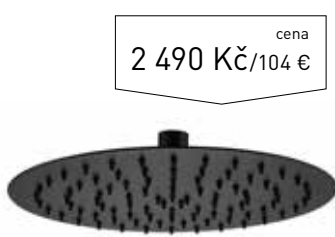

cena
2 490 Kč/104 €

Hlavová kruhová sprcha BLACK

kód	cena Kč/€
BAASHE2525BK	2 490 Kč/104 €

- hlavová kruhová sprcha
- Ø 250 mm
- nerez, černá barva
- silikonové koncovky pro lepší čištění