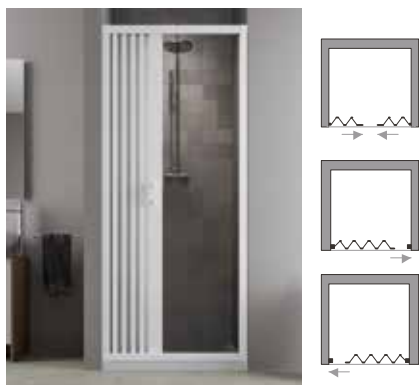

FLEX

Originální patentovaný systém Flex Vás překvapí svojí rozměrovou a tvarovou variabilitou. Jeho univerzálnost doceníte v běžných i atypických koupelnách. Základ tvoří plastový rám, v němž je umístěna shrnovací část složená z transparentních profilů. Jednoznačnou výhodou je úspora místa v malých koupelnách, ale také odolnost vůči nárazům (vhodné pro hotely a penzióny). Systém Flex si svoji popularitu získal díky přijatelné ceně, snadné montáži a nadstandardní záruce. **Je možné objednat atypy s nižší či vyšší výškou (max. 220 cm).**

5 let záruka
MADE IN EU

Marte new

cena od
2 690 Kč/113 €

MARTE NEW – zástěna sprchová

kód	montážní rozměr (š×v)/zavírání	cena Kč/€
OLBBXF120001	80-60×185 cm/na stranu	2 690 Kč/113 €
OLBBXF121001	100-80×185 cm/na stranu	2 990 Kč/125 €
OLBBXF122001	120-100×185 cm/na stranu	3 490 Kč/146 €
OLBBXF123001	140-120×185 cm/na stranu	3 790 Kč/158 €
OLBBXF124001	150-120×185 cm/na stranu	4 090 Kč/171 €*
OLBBXF125001	170-150×185 cm/na stranu	4 590 Kč/192 €*
OLBBXF130001	110-90×185 cm/do středu	4 090 Kč/171 €*
OLBBXF131001	130-110×185 cm/do středu	4 490 Kč/188 €*
OLBBXF132001	150-130×185 cm/do středu	5 290 Kč/221 €*
OLBBXF133001	160-140×185 cm/do středu	6 090 Kč/254 €*
OLBBXF134001	170-150×185 cm/do středu	6 390 Kč/267 €*
OLBBXF135001	180-160×185 cm/do středu	6 790 Kč/283 €*

* Univerzální levé a pravé provedení

5 let záruka
MADE IN EU

Giove new

cena od
3 890 Kč/163 €