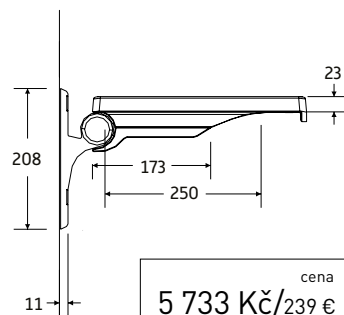

cena
5 733 Kč/239 €