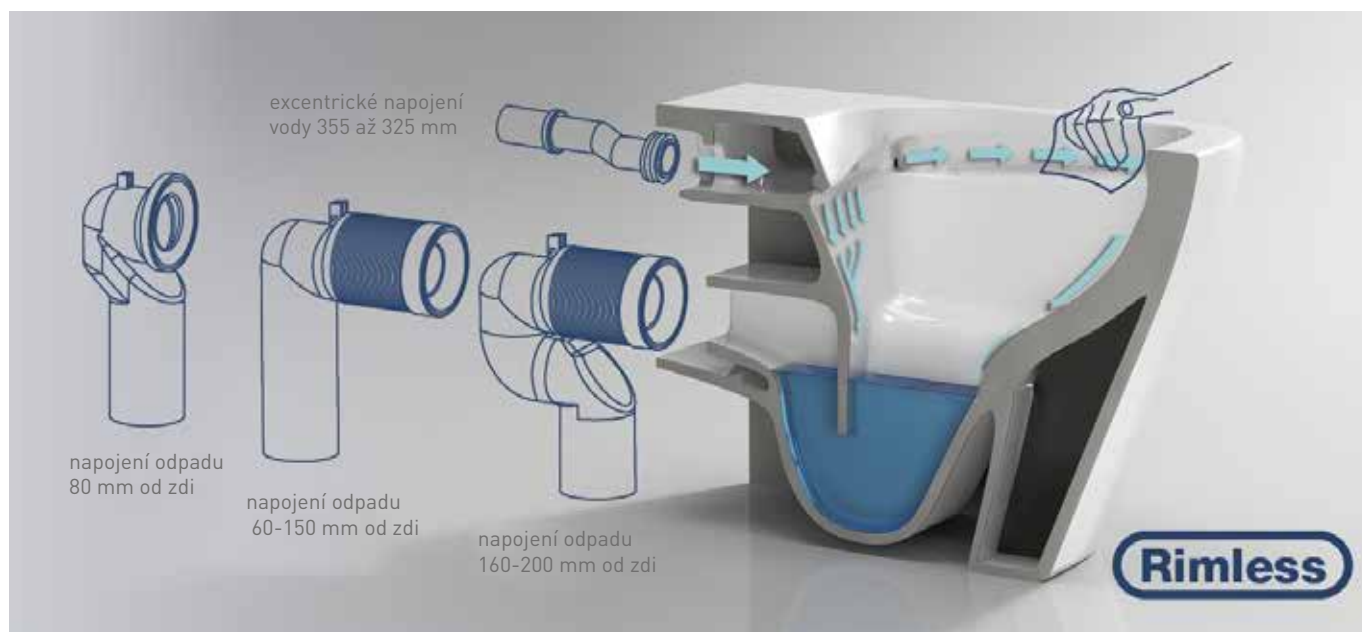

NAPOJENÍ: možnost napojení u wc kombi a samostatných klozetů. Napojovací koleno NENÍ součástí balení.