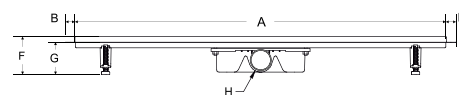

A	B	C	D	E	F	G	H
600	30	60	120	240	75-115	62-102	50
700	30	60	120	240	75-115	62-102	50
800	30	60	120	240	75-115	62-102	50
900	30	60	120	240	75-115	62-102	50