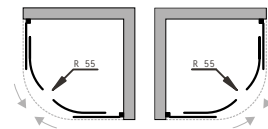

DOPRODEJ

Granada

5 mm
tl. skla

LOŽISKOVÉ
POJEZDY

DOVÍRÁNÍ
NA
MAGNET

cena
14 090 Kč/588 €

GRANADA – sprchový box

kód	rozměr (š×v)	montážní rozměr	vstup	cena Kč/€
OLBGRA90CMBV	90×90×185 cm	87–89 cm	54 cm	14 090 Kč/588 €
OLBGRA90V	akrylátová vanička 90×90×15 cm, včetně sifonu			2 390 Kč/100 €
VANKSOF90NNEW	90×90×3 cm, vanička z litého mramoru SOFIA NEW (viz. obr.), bez sifonu			6 090 Kč/254 €

- Rám: leštěný hliník
- Sklo: 5 mm bezpečnostní matné
- Otevírání: posuvné
- R550
- Masážní sprchový panel se šesti tryskami | Páková baterie | Ruční sprcha | Skleněná polička | Zrcadlo | Spodní pojezdy odklápěcí pro snadné čištění
- U akrylátové vaničky odpad v zadním pravoháhlém rohu.

vanička z litého mramoru