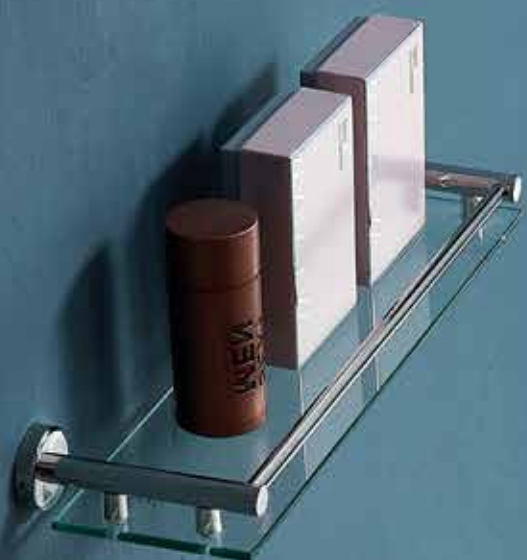

KERAMIKA

WC, bidety, umývátka