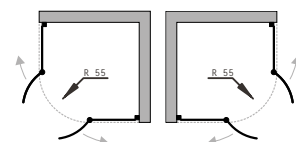

SOLID

Série sprchových zástěn SOLID vychází jak z dlouholeté tradice sprchových koutů Olsen-SPA, tak i z původních sesterských zástěn HOPA. Naleznete zde léty prověřené a osvědčené modely či jejich následníky nové generace. Stejně tak zde ale najdete ekonomické varianty atraktivních dražších zástěn. **Vždy však mají jedno společné: solidní konstrukci a velmi dobrý poměr ceny a kvality.**