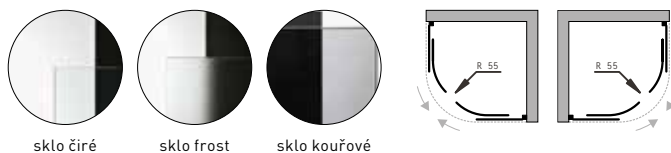

Modern 185

3 roky záruka **6 mm tl. skla** **LOŽISKOVÉ POJEZDY** **DOVÍRÁNÍ NA MAGNET**

cena od **11 840 Kč/494 €**

MODERN 185 – čtvrtkruhový sprchový kout

kód	rozměr (š×v)	montážní rozměr	vstup sklo	cena Kč/€
BCMOD80CTVRTCC	80 × 80 × 185 cm	78,5–80,5 cm	41 cm čiré	11 840 Kč/494 €*
BCMOD90CTVRTCC	90 × 90 × 185 cm	88,5–90,5 cm	52 cm čiré	11 840 Kč/494 €
BCMOD80CTVRTCF	80 × 80 × 185 cm	78,5–80,5 cm	41 cm frost	11 840 Kč/494 €*
BCMOD90CTVRTCF	90 × 90 × 185 cm	88,5–90,5 cm	52 cm frost	11 840 Kč/494 €
BCMOD80CTVRTCG	80 × 80 × 185 cm	78,5–80,5 cm	41 cm kouřové	12 698 Kč/530 €*
BCMOD90CTVRTCG	90 × 90 × 185 cm	88,5–90,5 cm	52 cm kouřové	12 698 Kč/530 €*

- Výplň: 6 mm bezpečnostní sklo čiré / 6 mm sklo frost / 6 mm sklo kouřové
- Rám: chrom
- Otvírání: posuvné
- Rádus: R550
- Cena bez vaničky
- Spodní pojezdy odklápěcí pro snadné čištění
- Velký výběr vaniček na str. 38–45

Modern 185

3 roky záruka **6 mm tl. skla** **LOŽISKOVÉ POJEZDY** **DOVÍRÁNÍ NA MAGNET**

cena od **11 840 Kč/494 €**

MODERN 185 – čtvercový sprchový kout

kód	rozměr (š×v)	montážní rozměr	vstup sklo	cena Kč/€
BCMOD80CTVERCC	80 × 80 × 185 cm	78,5–80,5 cm	41 cm čiré	11 840 Kč/494 €*
BCMOD90CTVERCC	90 × 90 × 185 cm	88,5–90,5 cm	48 cm čiré	11 840 Kč/494 €
BCMOD80CTVERCF	80 × 80 × 185 cm	78,5–80,5 cm	41 cm frost	11 840 Kč/494 €*
BCMOD90CTVERCF	90 × 90 × 185 cm	88,5–90,5 cm	48 cm frost	11 840 Kč/494 €
BCMOD80CTVERCG	80 × 80 × 185 cm	78,5–80,5 cm	41 cm kouřové	12 698 Kč/530 €*
BCMOD90CTVERCG	90 × 90 × 185 cm	88,5–90,5 cm	48 cm kouřové	12 698 Kč/530 €*

- Výplň: 6 mm bezpečnostní sklo čiré / 6 mm sklo frost / 6 mm sklo kouřové
- Rám: chrom
- Otvírání: posuvné
- Cena bez vaničky
- Spodní pojezdy odklápěcí pro snadné čištění