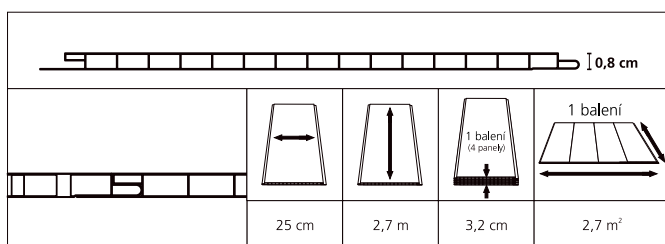

- plastový obklad vnitřní – šířka 25 cm, délka 270 cm, tloušťka 0,8 cm
- balení 4 ks panelu ve fólii (kit), 4 ks kitu v kartónu, 1 kit = 2,7 m², 1 kartón = 10,8 m²
- lze objednat pouze celá balení 2,7 m²