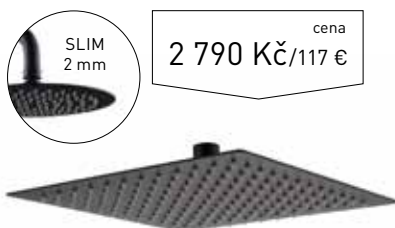

cena
2 490 Kč/104 €

Hlavová kruhová sprcha BLACK

kód	cena Kč/€
BAASHE2525BK	2 490 Kč/104 €

- hlavová kruhová sprcha
- Ø 250 mm
- nerez, černá barva
- silikonové koncovky pro lepší čištění

cena
2 790 Kč/117 €