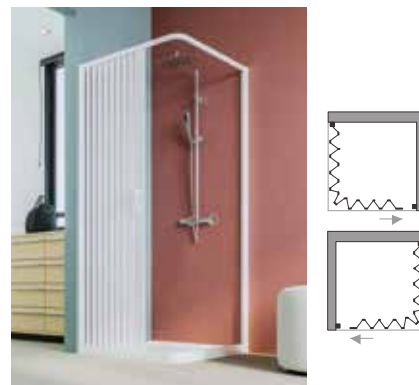

VENERE NEW – zástěna sprchová

kód	montážní rozměr (š×v)	cena Kč/€
OLBBXF110001	80-60×80-60×185 cm	4 090 Kč/171 €
OLBBXF112001	80-60×120-100×185 cm	5 290 Kč/221 €*
OLBBXF113001	90-70×90-70×185 cm	4 390 Kč/183 €
OLBBXF111001	100-80×100-80×185 cm	4 990 Kč/208 €

* Univerzální levé a pravé provedení
* Cena zástěny bez vaničky
* Velký výběr vaniček na str. 38-45

5 let záruka
MADE IN EU

Luna new

cena od
5 090 Kč/213 €