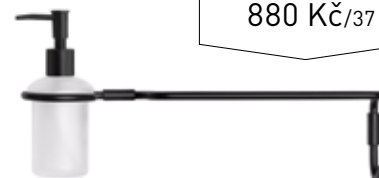

MINI- dávkovač mýdla

kód	cena Kč/€
OLBA670108	880 Kč/37 €

• materiál - nerez/sklo, černá matná barva