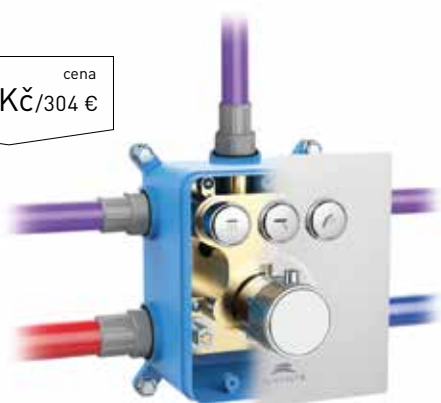

cena
7 290 Kč/304 €