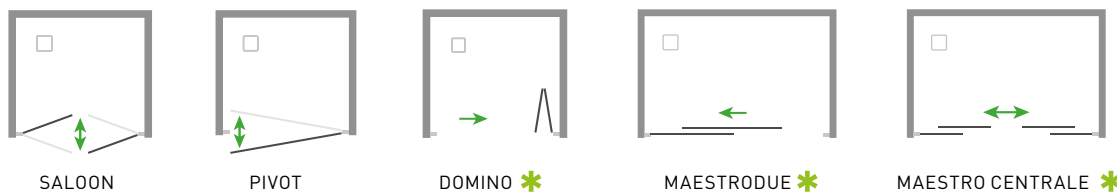

vanička z litého mramoru

Další zástěny naleznete v katalogu HOPA 2023

SKIPPER

Exkluzivní systém SKIPPER je založený na efektivním nahrazení hliníkového profilu vysoce odolným plastovým rámem. Jednotlivé díly nekorodují a neodloupává se z nich barva. Systém je odolný vůči nárazům. Ložiskové pojezdy zajišťují bezproblémový chod, výšková regulace pojezdů umožňuje adaptaci v případě nerovnosti stěn v koupelnách. Pro výplně se používá polystyrol (umělé sklo s efektem kapek). Všestrannost a univerzálnost sprchových zástěn, rozměrová variabilita, snadná montáž a snadné čištění, dělají ze série SKIPPER to pravé řešení při volbě mezi potřebami a funkcí. 100% vyrobeno v Itálii. Záruka je poskytována na 5 let.

WALK-IN

DVEŘE DO NIKY

* SKLADEM
* NA OBJEDNÁVKU

DVEŘE + PEVNÁ STĚNA

DVEŘE + 2X PEVNÁ STĚNA

FLEX

Originální patentovaný systém FLEX Vás překvapí svojí rozměrovou a tvarovou variabilitou. Jeho univerzálnost doceníte v běžných i atypických koupelnách. Základ tvoří plastový rám, v němž je umístěna shrnovací část složená z transparentních profilů. Jednoznačnou výhodou je úspora místa v malých koupelnách, ale také odolnost vůči nárazům (vhodné pro hotely a penziony). Systém FLEX si svoji popularitu získal díky přijatelné ceně, snadné montáži a nadstandardní záruce. Je možné objednat atypy se sníženou výškou, nebo zástěny se zvýšenou výškou (výška max. 220 cm). Všestrannost a univerzálnost sprchových zástěn, rozměrová variabilita, snadná montáž a snadné čištění, dělají ze série FLEX to pravé řešení při volbě mezi potřebami a funkcí. 100% vyrobeno v Itálii. Záruka je poskytována na 5 let.