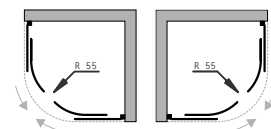

Modern black 190

3 roky záruka **6 mm tl. skla** **LOŽISKOVÉ POJEZDY** **DOVÍRÁNÍ NA MAGNET**

cena
12 789 Kč/533 €

MODERN BLACK 190 – čtvrtkruhový sprchový kout

kód	rozměr (š×v)	montážní rozměr	vstup	sklo	cena Kč/€
BCMOD80CTVRTBC	80×80×190 cm	78,5–80,5 cm	41 cm	čiré	12 789 Kč/533 €*
BCMOD90CTVRTBC	90×90×190 cm	88,5–90,5 cm	52 cm	čiré	12 789 Kč/533 €*

- Výplň: 6 mm bezpečnostní sklo čiré
- Rám: černá barva
- Otvírání: posuvné
- Rádus: R550
- Cena bez vaničky
- Spodní pojezdy odklápěcí pro snadné čištění

Modern black 190

3 roky záruka **6 mm tl. skla** **LOŽISKOVÉ POJEZDY** **DOVÍRÁNÍ NA MAGNET**

cena
12 789 Kč/533 €

MODERN BLACK 190 – čtvrtkruhový sprchový kout

kód	rozměr (š×v)	montážní rozměr	vstup	sklo	cena Kč/€
BCMOD80CTVERBC	80×80×190 cm	78,5–80,5 cm	41 cm	čiré	12 789 Kč/533 €*
BCMOD90BC	90×90×190 cm	88,5–90,5 cm	48 cm	čiré	12 789 Kč/533 €*

- Výplň: 6 mm bezpečnostní sklo čiré
- Rám: černá barva
- Otvírání: posuvné
- Cena bez vaničky
- Spodní pojezdy odklápěcí pro snadné čištění
- Velký výběr vaniček na str. 38–45