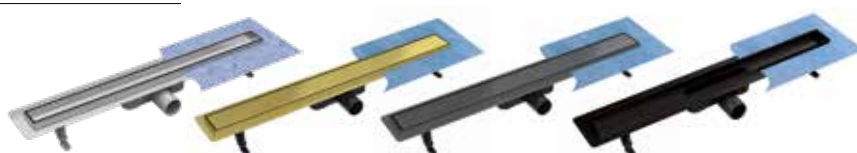

Ceny uvedeny vč. DPH • Uvedené zboží skladem. * Naskladnění do 2 týdnů 📦