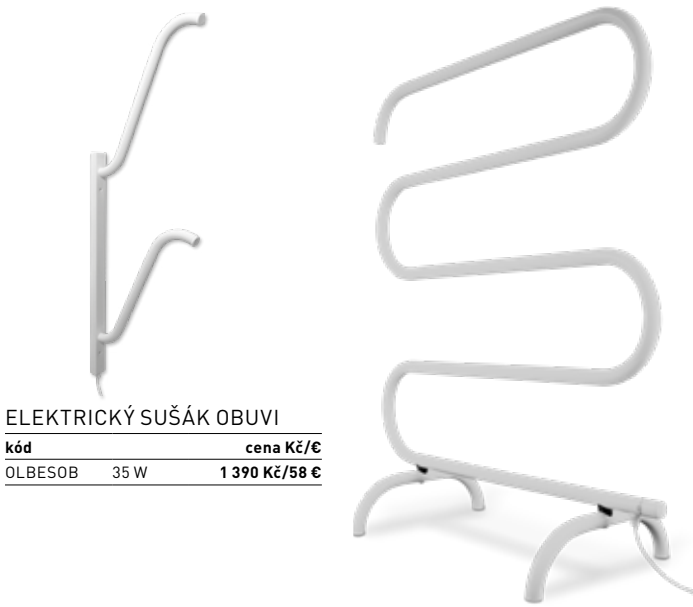

cena od
2 290 Kč/96 €

CHYTRÉ
ŘEŠENÍ

cena
1 390 Kč/58 €

cena
2 490 Kč/104 €

ELEKTRICKÝ SUŠÁK OTOČNÝ – bílý komaxit/nerez

kód		cena Kč/€
OLBES20B	ES 2 – 35 × 565 × 475 mm, bílý komaxit, 40 W	2 290 Kč/96 €
OLBES20N	ES 2 – 35 × 565 × 475 mm, nerez, 30 W	5 890 Kč/246 €
OLBES30B	ES 3 – 35 × 865 × 580 mm, bílý komaxit, 83 W	2 690 Kč/113 €
OLBES30N	ES 3 – 35 × 865 × 580 mm, nerez, 60 W	7 090 Kč/296 €
OLBES3VOB	ES 3/V – 35 × 1165 × 435 mm, bílý komaxit, 83 W	2 690 Kč/113 €
OLBES3VON	ES 3/V – 35 × 1165 × 435 mm, nerez, 60 W	7 090 Kč/296 €