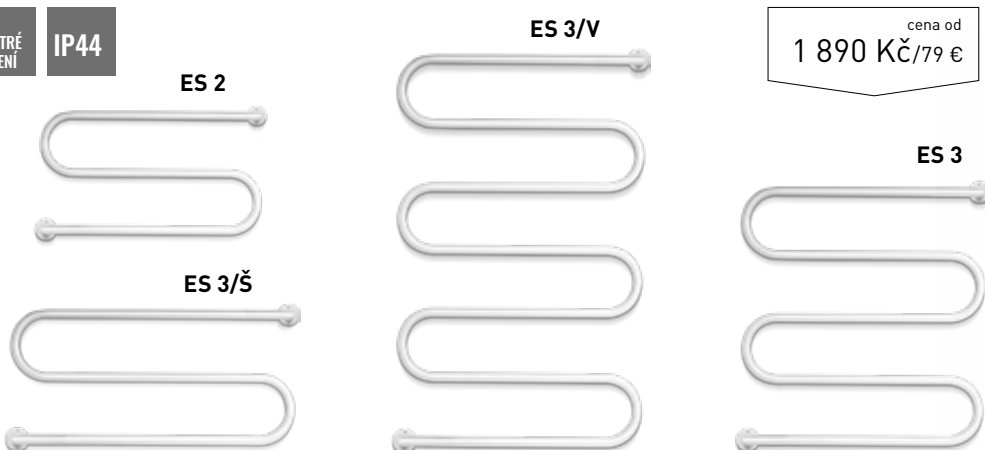

ES 3 – ELEKTRICKÝ SUŠÁK STOJANOVÝ

kód		cena Kč/€
OLBES3SB	60×72×23 cm	2 490 Kč/104 €

- bílý komaxit, 83 W
- rozměry jsou ve formátu: š×v×h

CHYTRÉ
ŘEŠENÍ
IP44

cena od
1 890 Kč/79 €

ELEKTRICKÝ SUŠÁK PEVNÝ – bílý komaxit

kód		cena Kč/€
OLBES2PB	ES 2 – 120 × 370 × 560 mm, bílý komaxit, 40 W	1 890 Kč/79 €
OLBES3PB	ES 3 – 120 × 680 × 610 mm, bílý komaxit, 83 W	2 290 Kč/96 €
OLBES3VPB	ES 3/V – vysoký, 120 × 970 × 400, bílý komaxit, 83 W	2 290 Kč/96 €
OLBES3SPB	ES 3/Š – široký, 120 × 370 × 1060 mm, bílý komaxit, 83 W	2 290 Kč/96 €

• rozměr sušáku uveden ve formátu: hloubka × výška × šířka