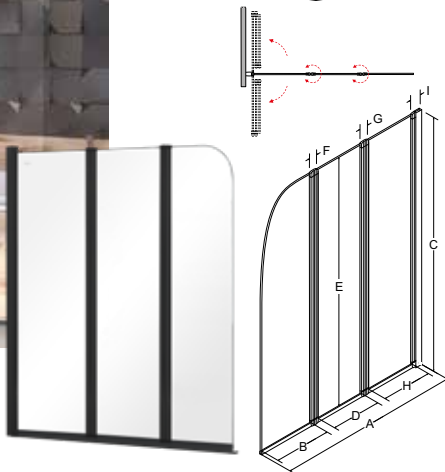

Prime III

cena od
6 769 Kč/283 €