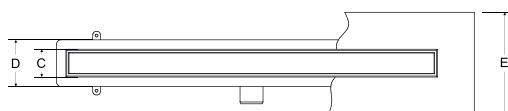

A	B	C	D	E	F	G	H
600	30	60	120	240	75-115	62-102	50
700	30	60	120	240	75-115	62-102	50
800	30	60	120	240	75-115	62-102	50
900	30	60	120	240	75-115	62-102	50