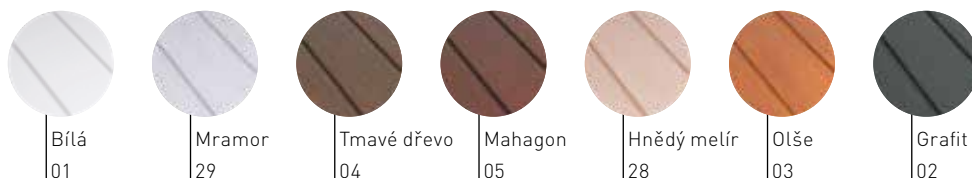

Profily

Barvy Bílá (01) a Grafit (02) jsou jednobarevné. Ostatní barvy Mramor (29), Tmavé dřevo (04), Mahagon (05), Hnědý melír (28) a Olše (03) mají vzor dřeva.

					Cena za m	Cena za kus 3 m
Okrajový profil objednávací kód DA100..* (*místo teček doplnit číslo barvy)				Okrajový profil se používá k zakončení obkládané plochy. Zabraňuje usazování nečistot a průnikům vlhkosti do profilů.	Bílá barva 36 Kč/1,50 € Ostatní barvy 44 Kč/1,80 €	108 Kč/5 € 132 Kč/6 €
Vnitřní rohový profil objednávací kód DA111..* (*místo teček doplnit číslo barvy)				Slouží k elegantnímu překrytí spojů plastových palubek ve vnitřních rozích místností.	Bílá barva 45 Kč/1,90 € Ostatní barvy 47 Kč/2,00 €	135 Kč/6 € 141 Kč/6 €
Vnější rohový profil objednávací kód DA101..* (*místo teček doplnit číslo barvy)				Slouží k elegantnímu překrytí spojů plastových palubek ve vnějších rozích místností. Typicky u špalet oken či rámu dveří.	Bílá barva 43 Kč/1,80 € Ostatní barvy 47 Kč/2,00 €	129 Kč/5 € 141 Kč/6 €
Spojovací profil objednávací kód DA103..* (*místo teček doplnit číslo barvy)				Slouží k propojení plastových profilů na rovných plochách. Typické použití je při obkládání větších ploch, kdy se propojuje zakončení jednotlivých lamel.	Bílá barva 45 Kč/1,90 € Ostatní barvy 47 Kč/2,00 €	135 Kč/6 € 141 Kč/6 €
Variabilní rohový profil				Slouží k propojení plastových palubek v různých rozích. Vhodné i pro atypické rohy či k nahrazení jiných rohových profilů.	Bílá barva 47 Kč/2,00 €	141 Kč/6 €
Ukončovací F-profil objednávací kód DA105..* (*místo teček doplnit číslo barvy)				Slouží k propojení plastových palubek v různých rozích. Vhodné i pro atypické rohy či k nahrazení jiných rohových profilů.	Bílá barva 47 Kč/2,00 € Ostatní barvy 50 Kč/2,10 €	141 Kč/6 € 150 Kč/6 €
Ukončovací Hřebenový profil objednávací kód DA104..* (*místo teček doplnit číslo barvy)				Slouží k propojení plastových palubek v různých rozích. Vhodné i pro atypické rohy či k nahrazení jiných rohových profilů.	Bílá barva 47 Kč/2,00 € Ostatní barvy 50 Kč/2,10 €	141 Kč/6 € 150 Kč/6 €