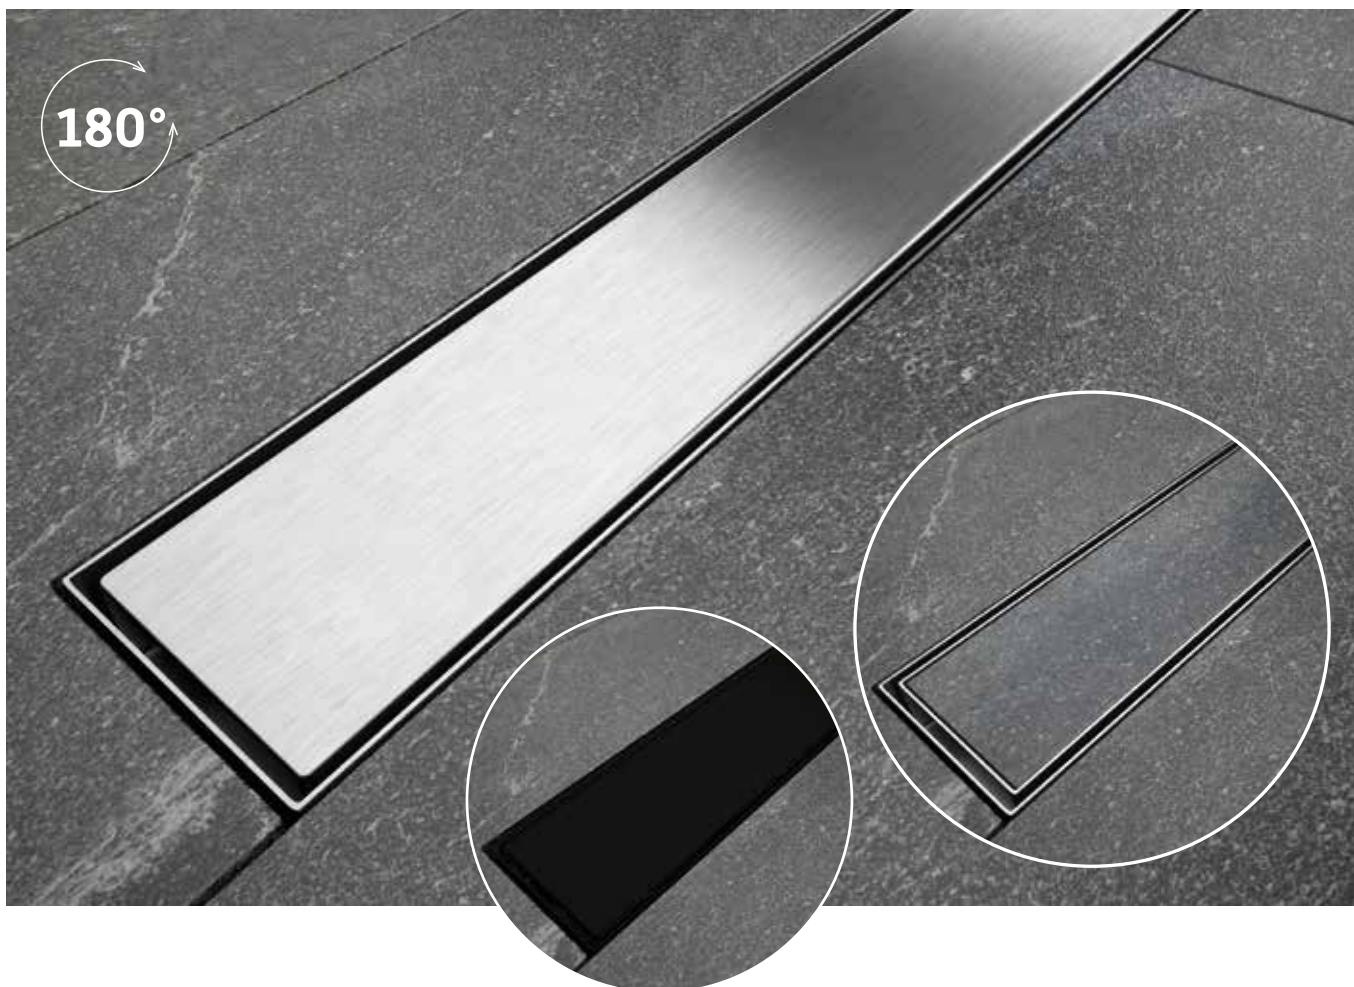

NEREZOVÉ ŽLABY - 10 LET ZÁRUKA

Virgo duo

**10 let
záruka**

cena od
4 050 Kč/169 €

VIRGO DUO – sprchový žlab

kód	rozměr	barva	cena Kč/€
ZL0L60VD	60 × 6 cm	nerez	4 050 Kč/169 €
ZL0L70VD	70 × 6 cm	nerez	4 221 Kč/176 €
ZL0L80VD	80 × 6 cm	nerez	4 393 Kč/184 €
ZL0L90VD	90 × 6 cm	nerez	4 462 Kč/186 €
ZL0L60VN	60 × 6 cm	černá	6 864 Kč/286 €
ZL0L70VN	70 × 6 cm	černá	7 207 Kč/301 €
ZL0L80VN	80 × 6 cm	černá	7 550 Kč/315 €
ZL0L90VN	90 × 6 cm	černá	7 894 Kč/329 €
ZL0L60VG	60 × 6 cm	zlatá	6 804 Kč/284 €
ZL0L70VG	70 × 6 cm	zlatá	7 182 Kč/300 €
ZL0L80VG	80 × 6 cm	zlatá	7 497 Kč/313 €
ZL0L90VG	90 × 6 cm	zlatá	7 844 Kč/327 €
ZL0L60VGR	60 × 6 cm	grafit	6 804 Kč/284 €*
ZL0L70VGR	70 × 6 cm	grafit	7 182 Kč/300 €*
ZL0L80VGR	80 × 6 cm	grafit	7 497 Kč/313 €*
ZL0L90VGR	90 × 6 cm	grafit	7 844 Kč/327 €*

1. Materiál: NEREZ / ABS sifon
2. tenký žlab, šířka 6 cm
   - nízká montážní výška (62 mm od přírub)
   - sifon čistitelný shora
   - průměr připojení 50 mm
   - průtok pachového filtru až 56 l/min
   - rošt 2 v 1 v provedení broušený chrom, nebo pro vložení keramické dlažby

Sada obsahuje: žlab se sifonem a výškově stavitelnými nožičkami, rošt a hydroizolační pásku.