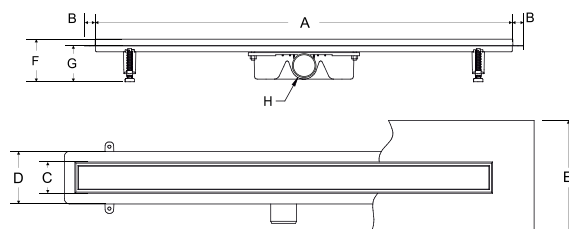

NEREZOVÉ ŽLABY

Virgo black/white

cena od
4 668 Kč/195 €

VIRGO BLACK / WHITE – sprchový žlab

kód	rozměr	barva	cena Kč/€
ZLOL60VBL	60 x 6 cm	černá	4 668 Kč/195 €
ZLOL70VBL	70 x 6 cm	černá	4 805 Kč/201 €
ZLOL80VBL	80 x 6 cm	černá	4 908 Kč/205 €
ZLOL90VBL	90 x 6 cm	černá	5 079 Kč/212 €
ZLOL60VW	60 x 6 cm	bílá	4 668 Kč/195 €
ZLOL70VW	70 x 6 cm	bílá	4 805 Kč/201 €
ZLOL80VW	80 x 6 cm	bílá	4 908 Kč/205 €
ZLOL90VW	90 x 6 cm	bílá	5 079 Kč/212 €

1. Materiál: NEREZ / sklo / ABS sifon
2. tenký žlab, šířka 6 cm
   - nízká montážní výška (62 mm od přírub)
   - sifon čistitelný shora
   - průměr připojení 50 mm
   - průtok pachového filtru až 56 l/min
   - rošt v provedení černé / bílé sklo

10 záruka
let

Sada obsahuje: žlab se sifonem a výškově stavitelnými nožičkami, rošt a hydroizolační pásku.

A	B	C	D	E	F	G	H
600	30	60	120	240	75-115	62-102	50
700	30	60	120	240	75-115	62-102	50
800	30	60	120	240	75-115	62-102	50
900	30	60	120	240	75-115	62-102	50