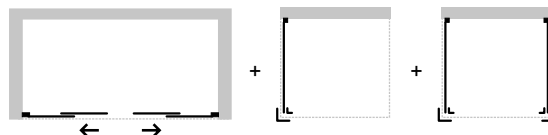

Vilar

6 mm
tl. skla

LOŽISKOVÉ
POJEZDY

DOVÍRÁNÍ
NA
MAGNET

cena od
6 690 Kč/279 €

VILAR – 4-dílné posuvné sprchové dveře

kód	rozměr (š×v)	montážní rozměr	vstup	cena Kč/€
OLBENW102913CC	130×190 cm	128,9–132,9 cm	50 cm	6 690 Kč/279 €
OLBENW102915CC	150×190 cm	148,9–152,9 cm	60 cm	6 990 Kč/292 €
OLBENW102918CC	180×190 cm	178,9–182,9 cm	75 cm	7 690 Kč/321 €
OLBENW102919CC	190×190 cm	188,9–192,9 cm	80 cm	7 990 Kč/33 €
OLBFIXGLA80CC	80×190 cm	76,4–80 cm	RUTIS pevná stěna	4 490 Kč/188 €
OLBFIXGLA90CC	90×190 cm	86,4–90 cm	RUTIS pevná stěna	4 890 Kč/204 €

- Sklo: 6 mm bezpečnostní čiré
- Rám: hliník/chrom
- Otevírání: posuvné, do středu
- Cena bez vaničky
- Spodní pojezdy odklápěcí pro snadné čištění
- Možné kombinovat s pevnou stěnou RUTIS a poskládat obdélníkový kout
- Velký výběr podlahových žlabů na str. 46–51