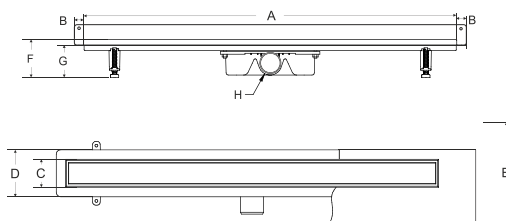

VIRGO NEXT BLACK – sprchový žlab

kód	rozměr	cena Kč/€
ZL0L60VNB	60 × 6 cm, černá barva	5 423 Kč/226 €
ZL0L70VNB	70 × 6 cm, černá barva	5 526 Kč/231 €
ZL0L80VNB	80 × 6 cm, černá barva	5 663 Kč/236 €
ZL0L90VNB	90 × 6 cm, černá barva	5 834 Kč/244 €

Materiál: NEREZ/SKLO/ABS sifon

- žlab s přírubou, určený k montáži ke zdi
- tenký žlab, šířka 6 cm
- nízká montážní výška (62 mm od příruby)
- sifon čitelný shora
- průměr připojení 50 mm
- průtok pachového filtru až 56 l/min
- rošt v provedení černé sklo

10 záruka
let

Sada obsahuje: žlab se sifonem a výškově stavitelnými nožičkami, rošt a hydroizolační pásku.

A	B	C	D	E	F	G	H
600	30	60	110	160	75-115	62-102	50
700	30	60	110	160	75-115	62-102	50
800	30	60	110	160	75-115	62-102	50
900	30	60	110	160	75-115	62-102	50