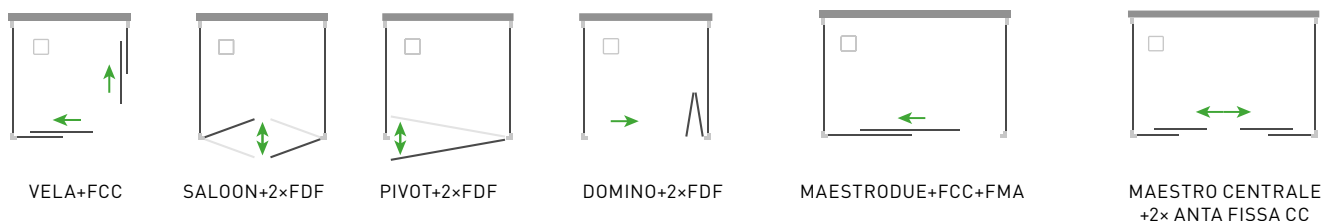

vanička z litého mramoru

Další zástěny naleznete v katalogu HOPA 2023

SKIPPER

Exkluzivní systém SKIPPER je založený na efektivním nahrazení hliníkového profilu vysoce odolným plastovým rámem. Jednotlivé díly nekorodují a neodloupává se z nich barva. Systém je odolný vůči nárazům. Ložiskové pojezdy zajišťují bezproblémový chod, výšková regulace pojezdů umožňuje adaptaci v případě nerovnosti stěn v koupelnách. Pro výplně se používá polystyrol (umělé sklo s efektem kapek). Všestrannost a univerzálnost sprchových zástěn, rozměrová variabilita, snadná montáž a snadné čištění, dělají ze série SKIPPER to pravé řešení při volbě mezi potřebami a funkcí. 100% vyrobeno v Itálii. Záruka je poskytována na 5 let.

WALK-IN

DVEŘE DO NIKY

* SKLADEM
* NA OBJEDNÁVKU

DVEŘE + PEVNÁ STĚNA

DVEŘE + 2X PEVNÁ STĚNA

FLEX

Originální patentovaný systém FLEX Vás překvapí svojí rozměrovou a tvarovou variabilitou. Jeho univerzálnost doceníte v běžných i atypických koupelnách. Základ tvoří plastový rám, v němž je umístěna shrnovací část složená z transparentních profilů. Jednoznačnou výhodou je úspora místa v malých koupelnách, ale také odolnost vůči nárazům (vhodné pro hotely a penziony). Systém FLEX si svoji popularitu získal díky přijatelné ceně, snadné montáži a nadstandardní záruce. Je možné objednat atypy se sníženou výškou, nebo zástěny se zvýšenou výškou (výška max. 220 cm). Všestrannost a univerzálnost sprchových zástěn, rozměrová variabilita, snadná montáž a snadné čištění, dělají ze série FLEX to pravé řešení při volbě mezi potřebami a funkcí. 100% vyrobeno v Itálii. Záruka je poskytována na 5 let.