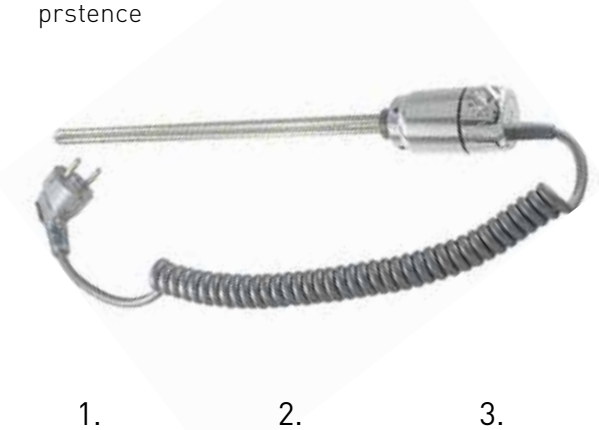

* **PODOMÍTKOVÁ** varianta tyčí HOT a COCO: součástí dodávky je rovný kabel v délce 60 cm bez koncovky a krytka v barvě bílá C1, černá C2, chrom C3 (stříbrná)

Hot

cena od
3 885 Kč/162 €

Topná tyč s termostatem s dotekovým ovládáním