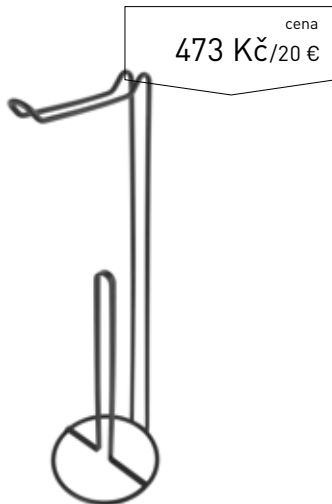

kód	cena Kč/€
KD02081778	750 Kč/32 €

- 25,2×21,5×48,7 cm
- materiál - kov
- barva - černá

cena
473 Kč/20 €

DRÁTĚNÝ DRŽÁK TOALETNÍHO PAPÍRU

kód	cena Kč/€
KD02071779	473 Kč/20 €

- 19×16,35×54 cm
- materiál - kov
- barva - černá