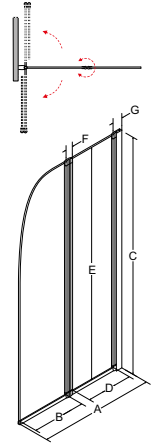

Prime II

cena od
5 217 Kč/218 €