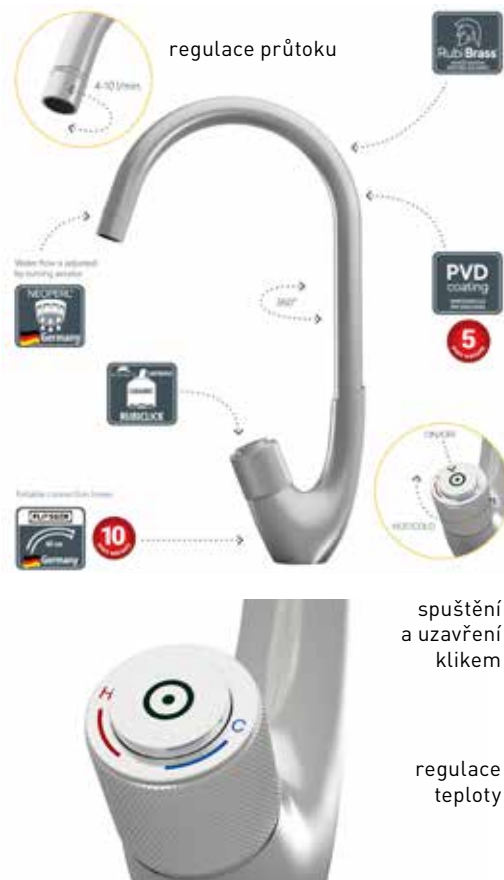

kód	cena Kč/€
OLBAU50GB	4 890 Kč/204 €

- kuchyňská dřezová stojánková
- pružné výtokové ramínko s fixací
- přepínání na režim sprcha
- otočné výtokové ramínko

Swan

NEOPERL
flow, stop and go®

KEROX

FLIESSER