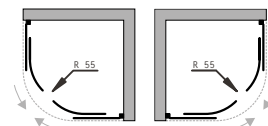

Olsen spa

SPRCHOVÉ KOUTY S HLUBOKOU ČI ASYMETRICKOU VANIČKOU.