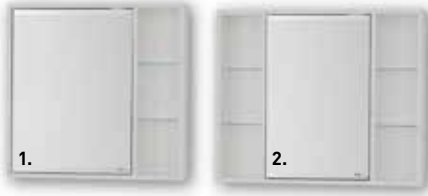

SÉVIS – vrchní skříňka

kód		cena Kč/€
OLNSEV50	50×58,5×14 cm (obr. 1)	1 790 Kč/75 €
OLNSEV60	60×58,5×14 cm (obr. 1)	1 990 Kč/83 €
OLNSEV70	70×58,5×14 cm (obr. 2)	2 190 Kč/92 €

- skříňka z lamina • bílá barva (nelakovaná)
- bez osvětlení • jednostranné zrcadlo • skleněné policičky
- rozměry jsou ve formátu: š×v×h

MADE IN
EU

cena
2 530 Kč/106 €