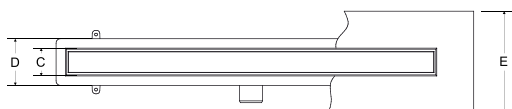

A	B	C	D	E	F	G	H
600	30	65	125	240	73-113	57-97	50
700	30	65	125	240	73-113	57-97	50
800	30	65	125	240	73-113	57-97	50
900	30	65	125	240	73-113	57-97	50