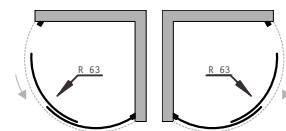

Albatera

5 let
záruka

LOŽISKOVÉ
POJEZDY

DOVÍRÁNÍ
NA
MAGNET

cena
8 590 Kč/358 €

ALBATERA – sprchový kout

kód	rozměr (š×v)	montážní rozměr	vstup	cena Kč/€
BCALB90CC	90×90×185 cm	83–85 cm	55 cm	8 590 Kč/358 €
BCLORC90V	akrylátová vanička Albatera 90×90×16 cm, vč. sifonu			5 690 Kč/238 €
VANKALB83N	vanička z litého mramoru, 90×90×3 cm, bez sifonu			6 490 Kč/271 €

- Rám: leštěný hliník • R630
- Sklo: 4 mm bezpečnostní čiré
- Otvírání – posuvné
- Spodní pojezdy odklápěcí pro snadné čištění
- Univerzální levé a pravé provedení

SNADNÁ
ÚDRŽBA

Vanička z litého mramoru

Díky rozměru vaničky 85×85 ideální možnost umístit do bytového jádra. Technické schéma viz. str. 42.

CHYTRÉ ŘEŠENÍ
DO MALÉ KOUPELNY

Ibiza II

5 let
záruka

6 mm
tl. skla

LOŽISKOVÉ
POJEZDY

DOVÍRÁNÍ
NA
MAGNET

VČETNĚ
AKRYLÁTOVÉ
VANIČKY

cena od
10 890 Kč/454 €

IBIZA II – sprchový kout včetně vaničky

kód	rozměr (š×v)	provedení	montážní rozměr	vstup	cena Kč/€
OLBIBI210L	100×80×197 cm	levé	97–98×77–78 cm	53 cm	10 890 Kč/454 €
OLBIBI210P	100×80×197 cm	pravé	97–98×77–78 cm	53 cm	10 890 Kč/454 €
OLBIBI212L	120×80×197 cm	levé	117–118×77–78 cm	53 cm	10 990 Kč/458 €
OLBIBI212P	120×80×197 cm	pravé	117–118×77–78 cm	53 cm	10 990 Kč/458 €

uvedené ceny jsou včetně vaničky

- Rám: leštěný hliník
- Sklo: 5 mm čiré
- Otevírání: posuvné
- R 550
- Vanička – samonosná ABS akrylátová, výška 12 cm, včetně sifonu
- Levé a pravé provedení
- Spodní pojezdy odklápěcí pro snadné čištění

SNADNÁ
ÚDRŽBA