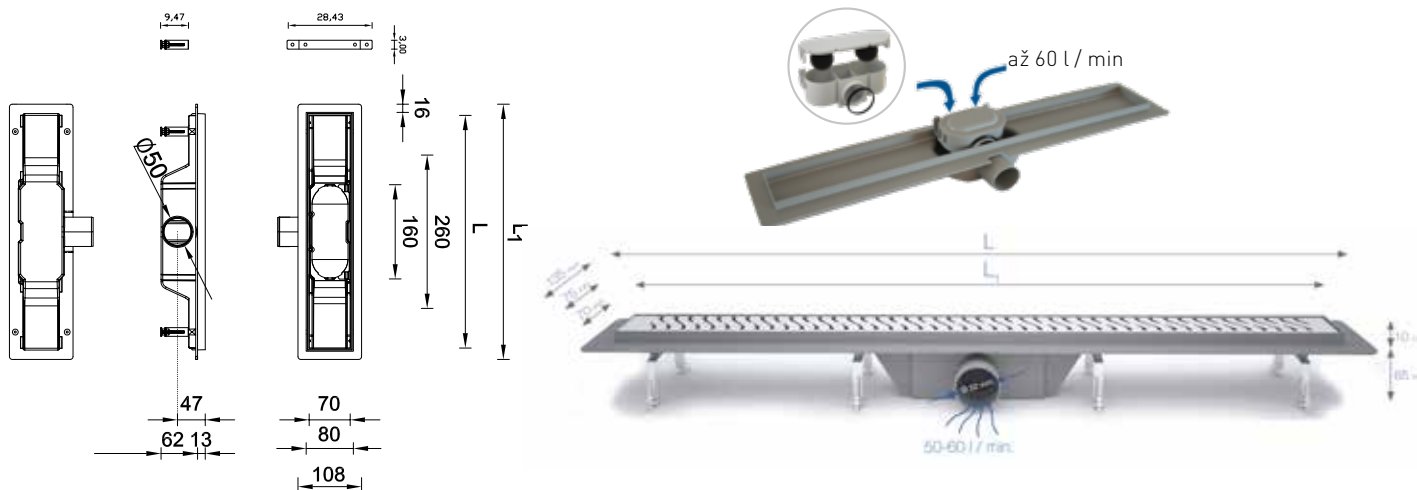

6 VARIANT ROŠTŮ

STANDARDLINE - lineární odtokový žlab

kód	druh roštu		L - délka žlabu (mm)	L1 - délka roštu (mm)	cena Kč/€
OLPZLABST39	délka 400 mm	Medium	430	400	1 930 Kč/81 €
OLPZLABST49	délka 500 mm	Medium	530	500	1 990 Kč/83 €
OLPZLABST69	délka 700 mm	Medium	760	700	2 490 Kč/104 €
OLPZLABST79	délka 800 mm	Medium	860	800	2 590 Kč/108 €
OLPZLABST89	délka 900 mm	Medium	960	900	2 650 Kč/111 €
OLPZLABST99	délka 1000 mm	Medium	1060	1000	2 750 Kč/115 €
OLPZLABST49BM	délka 500 mm	Medium - černá barva	530	500	2 190 Kč/92 €
OLPZLABST49BH	délka 500 mm	Harmony - černá barva	530	500	2 190 Kč/92 €
OLPZLABST69BM	délka 700 mm	Medium - černá barva	760	700	2 750 Kč/115 €
OLPZLABST69BH	délka 700 mm	Harmony - černá barva	760	700	2 750 Kč/115 €
OLPZLABST79BM	délka 800 mm	Medium - černá barva	860	800	2 790 Kč/117 €
OLPZLABST79BH	délka 800 mm	Harmony - černá barva	860	800	2 790 Kč/117 €
OLPZLABST89BM	délka 900 mm	Medium - černá barva	960	900	2 890 Kč/121 €
OLPZLABST89BH	délka 900 mm	Harmony - černá barva	960	900	2 890 Kč/121 €