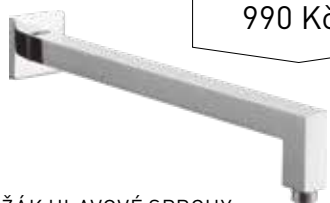

cena
990 Kč/42 €

DRŽÁK HLAVOVÉ SPRCHY

kód	cena Kč/€
BAPG8813	990 Kč/42 €

- hranatý držák hlavové sprchy
- délka 400 mm
- 25 × 25 mm
- pochromovaná mosaz

cena
890 Kč/38 €

DRŽÁK HLAVOVÉ SPRCHY

kód	cena Kč/€
BAPG8807	890 Kč/38 €

- hranatý držák hlavové sprchy
- délka 380 mm
- 25 × 25 mm
- pochromovaná mosaz