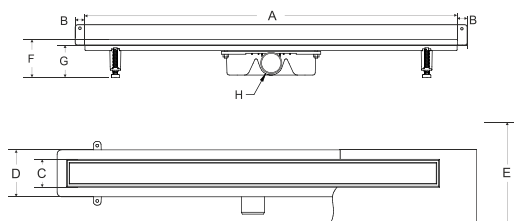

VIRGO NEXT DUO – sprchový žlab

kód	rozměr	cena Kč/€
ZL0L60VND	60 × 6 cm	4 908 Kč/205 €
ZL0L70VND	70 × 6 cm	4 976 Kč/208 €
ZL0L80VND	80 × 6 cm	5 217 Kč/218 €
ZL0L90VND	90 × 6 cm	5 320 Kč/222 €

Materiál: NEREZ / ABS sifon

- žlab s přírubou, určený k montáži ke zdi
- tenký žlab, šířka 6 cm
- nízká montážní výška (62 mm od příruby)
- sifon čitelný shora
- průměr připojení 50 mm
- průtok pachového filtru až 56 l/min
- rošt 2 v 1 v provedení broušený chrom, nebo pro vložení keramické dlažby

10 záruka
let

Sada obsahuje: žlab se sifonem a výškově stavitelnými nožičkami, rošt a hydroizolační pásku.

A	B	C	D	E	F	G	H
600	30	60	110	160	75-115	62-102	50
700	30	60	110	160	75-115	62-102	50
800	30	60	110	160	75-115	62-102	50
900	30	60	110	160	75-115	62-102	50