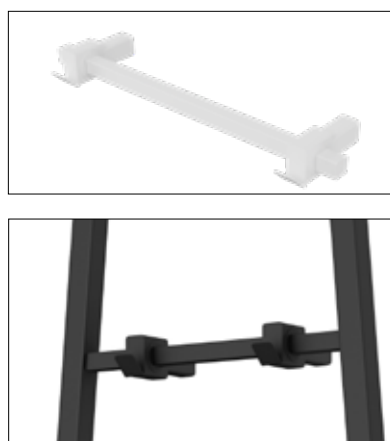

Escada II

cena od
8 990 Kč/375 €

instalprojekt
reliable

Nadstandardní
záruka
15 let

ESCADA II – elektrický sušák / odporový drát **170 W**

kód	barva	popis	cena Kč/€
● RADESCE231	černá	elektrický sušák, 600×1600 mm	8 990 Kč/375 €
○ RADESCE234	bílá	elektrický sušák, 600×1600 mm	8 990 Kč/375 €
● RDORESCE140C31	černá	věšák, šířka 430 mm	890 Kč/38 €
○ RDORESCE140C34	bílá	věšák, šířka 430 mm	890 Kč/38 €
● RDOPBESCE25C31	černá	polička, šířka 250 mm	1 190 Kč/50 €
○ RDOPBESCE25C34	bílá	polička, šířka 250 mm	1 190 Kč/50 €
● RDOPBESCE40C31	černá	polička, šířka 380 mm	1 190 Kč/50 €
○ RDOPBESCE40C34	bílá	polička, šířka 380 mm	1 190 Kč/50 €

- hranatý průřez trubek
- barva: C31 černá matná, C34 bílá matná