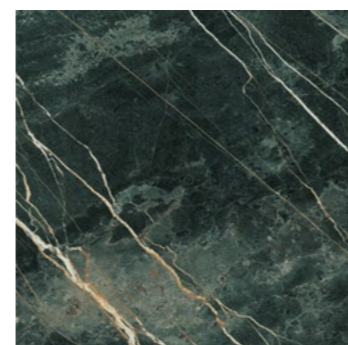

Moss Pulido
120 x 120 **WAC004**
65 €/m² 1 595 Kč/m²

PEI II

120 x 120 1,44 m² / 1 ks 9,3 mm