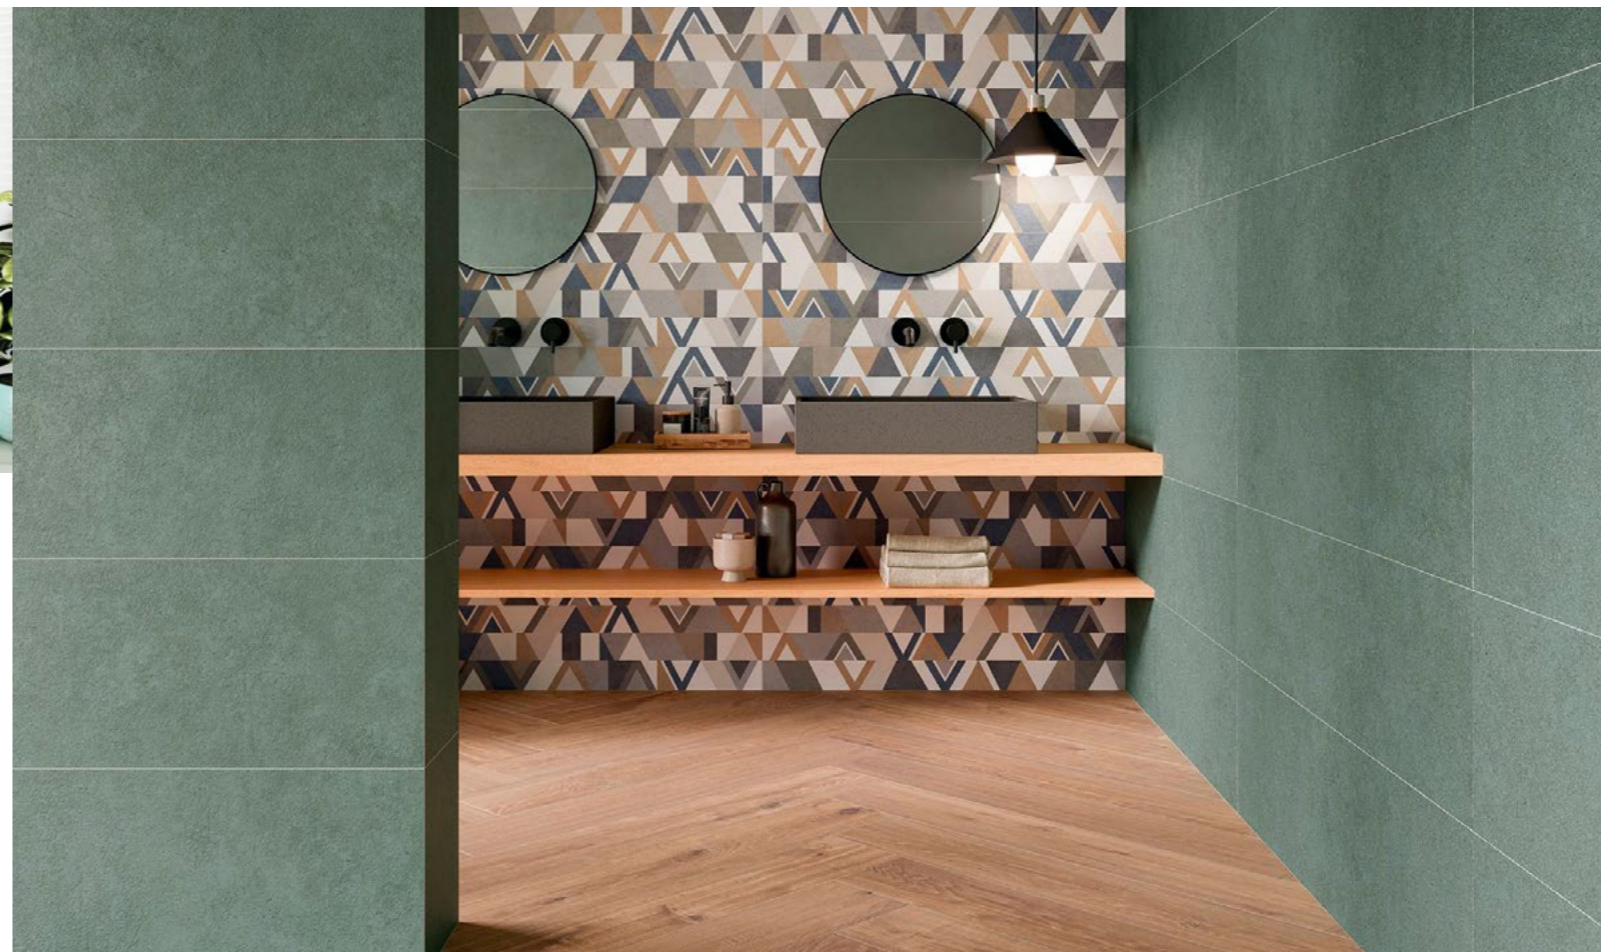

BLANCO BC 30 x 60 / 30 x 90 / 33,3 x 100 60 x 60 / 60 x 120 / 120 x 120

SKLADEM

COLORLINE 31,5 x 100

Mate
30 x 60 BNC001
28,50 €/m² 695 Kč/m²
MT

Brillo
30 x 60 BNC002
30 €/m² 735 Kč/m²
BR

Neve Satin
30 x 90 BNC004
31 €/m² 765 Kč/m²
ST

Brillo
30 x 90 BNC003
31 €/m² 765 Kč/m²
BR

Neve Satin
33,3 x 100 BNC006
32,50 €/m² 795 Kč/m²
ST

Gloss
33,3 x 100 BNC005
32,50 €/m² 795 Kč/m²
BR

Natural
60 x 120 BNC010
45 €/m² 1 095 Kč/m²
PO MT PEI IV

Pulido
60 x 120 BNC009
55 €/m² 1 295 Kč/m²
PO PU PEI IV

Pulido
60 x 60 BNC008
40,50 €/m² 995 Kč/m²
PO PU PEI IV

Natural
60 x 60 BNC007
32,50 €/m² 795 Kč/m²
PO MT PEI IV

Pulido
120 x 120 BNC011
59 €/m² 1 495 Kč/m²
PO PU PEI IV

Natural
120 x 120 BNC012
55 €/m² 1 295 Kč/m²
PO MT PEI IV

Blanco
31,5 x 100 CRL001
49 €/m² 1 195 Kč/m²

Marfil
31,5 x 100 CRL004
49 €/m² 1 195 Kč/m²

Topo
31,5 x 100 CRL005
49 €/m² 1 195 Kč/m²

Blanco Star
31,5 x 100 CRL006
49 €/m² 1 195 Kč/m²

Marfil Star
31,5 x 100 CRL009
49 €/m² 1 195 Kč/m²

Topo Star
31,5 x 100 CRL010
49 €/m² 1 195 Kč/m²

Verde
31,5 x 100 CRL003
49 €/m² 1 195 Kč/m²

Azul
31,5 x 100 CRL002
49 €/m² 1 195 Kč/m²

Decorado
31,5 x 100 CRL011
49 €/m² 1 195 Kč/m²

Verde Star
31,5 x 100 CRL008
49 €/m² 1 195 Kč/m²

Azul Star
31,5 x 100 CRL007
49 €/m² 1 195 Kč/m²

Doporučená dlažba BARRICA (strana 97).

30 x 60 1,26 m² / 7 ks
30 x 90 1,08 m² / 4 ks
33,3 x 100 1,33 m² / 4 ks

9,0 mm
10,5 mm
10,5 mm

60 x 60 1,08 m² / 3 ks
60 x 120 1,44 m² / 2 ks
120 x 120 1,44 m² / 1 ks

9 mm

RT

31,5 x 100 1,26 m² / 4 ks

9,5 mm

MT RT