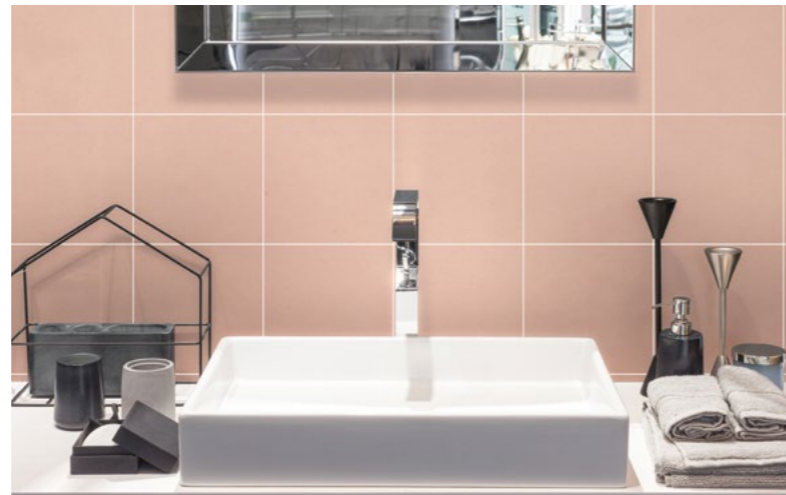

UNICOLOR 15 x 15 / 20 x 20

MT

Cameo 2 15 x 15 477 20 x 20 952	Marfil 3 15 x 15 J55 20 x 20 J25	Bahama 2 15 x 15 495UNI 20 x 20 121	Blanco 1 15 x 15 213 20 x 20 652UNI	Gris 2 15 x 15 223 20 x 20 661	Pizarra 3 15 x 15 187 20 x 20 R32	Alga 3 15 x 15 J52 20 x 20 J26	Oliva 3 15 x 15 J57 20 x 20 J28	Moka 3 15 x 15 J56 20 x 20 J29	Musgo 3 15 x 15 J53 20 x 20 J30
Verde 2 15 x 15 658 20 x 20 R39	Verde Mar 3 15 x 15 188	Verde Pistacho 2 15 x 15 16555 20 x 20 12852	Amarillo 3 15 x 15 R67 20 x 20 R33	Naranja 3 15 x 15 R72 20 x 20 R73	Salmon 2 15 x 15 16554 20 x 20 12884	Rosa Palo 3 15 x 15 16556 20 x 20 12851	Coral 3 15 x 15 16557 20 x 20 12853	Rojo 4 15 x 15 16455 20 x 20 16456	Wengue 3 15 x 15 J54 20 x 20 J27
Azul 2 15 x 15 R68 20 x 20 R62	Lila 3 15 x 15 186	Azul Cobalto 4 15 x 15 R69 20 x 20 R64	Negro 4 15 x 15 R70 20 x 20 R65						

BR

Hueso 2 15 x 15 138 20 x 20 766	Marfil 2 15 x 15 120 20 x 20 A63	Arena 2 15 x 15 133 20 x 20 673	Blanco 1 15 x 15 001 20 x 20 642	Gris 2 15 x 15 221-130 20 x 20 221-C57	Gris 2 15 x 15 127UNI 20 x 20 644	Crema 2 15 x 15 919	Canela 3 15 x 15 456	Carmin 2 15 x 15 455	Musgo 2 15 x 15 458
Verde Alga 2 15 x 15 469	Verde 2 15 x 15 136 20 x 20 868	Salmon 3 15 x 15 457 20 x 20 867	Rosa 2 15 x 15 125 20 x 20 866	Rosa Palo 3 15 x 15 F57 20 x 20 F55	Verde Mar 2 15 x 15 462 20 x 20 865	Azul 2 15 x 15 123 20 x 20 811	Lila 3 15 x 15 461 20 x 20 750	Amarillo 3 15 x 15 460 20 x 20 973	Amarillo Yema 3 15 x 15 F56 20 x 20 F54
Amarillo Limon 3 15 x 15 E67 20 x 20 R23	Pistacho 3 15 x 15 E86 20 x 20 F49	Verde Botella 3 15 x 15 798 20 x 20 840	Azul Turquesa 3 15 x 15 E85 20 x 20 R76	Naranja 3 15 x 15 E83UNI 20 x 20 F51	Siena 3 15 x 15 684 20 x 20 F53	Coral 3 15 x 15 E82UNI 20 x 20 F52	Morado 3 15 x 15 E87 20 x 20 F50	Azul Marino 3 15 x 15 A60UNI 20 x 20 Q88	Azul Cobalto 3 15 x 15 691 20 x 20 743
Rojo 4 15 x 15 Q90 20 x 20 Q91	Rojo Burdeos 4 15 x 15 799 20 x 20 841	Chocolate 3 15 x 15 R66 20 x 20 R60	Pizarra 3 15 x 15 459 20 x 20 869	Azul Noche 3 15 x 15 P99 20 x 20 R24	Negro 3 15 x 15 663 20 x 20 660				

			15 x 15 / 20 x 20
1	lesk/m²	BR	28,50 € 695 Kč
	mat/m²	MT	28,50 € 695 Kč
2	lesk/m²	BR	30,50 € 745 Kč
	mat/m²	MT	34,50 € 845 Kč

			15 x 15 / 20 x 20
3	lesk/m²	BR	38,50 € 945 Kč
	mat/m²	MT	38,50 € 945 Kč
4	lesk/m²	BR	55 € 1 295 Kč
	mat/m²	MT	55 € 1 295 Kč