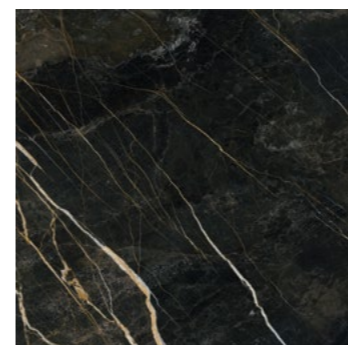

WACOM 120 x 120

Forest Pulido
120 x 120 **WAC003**
65 €/m² 1 595 Kč/m²

PEI I