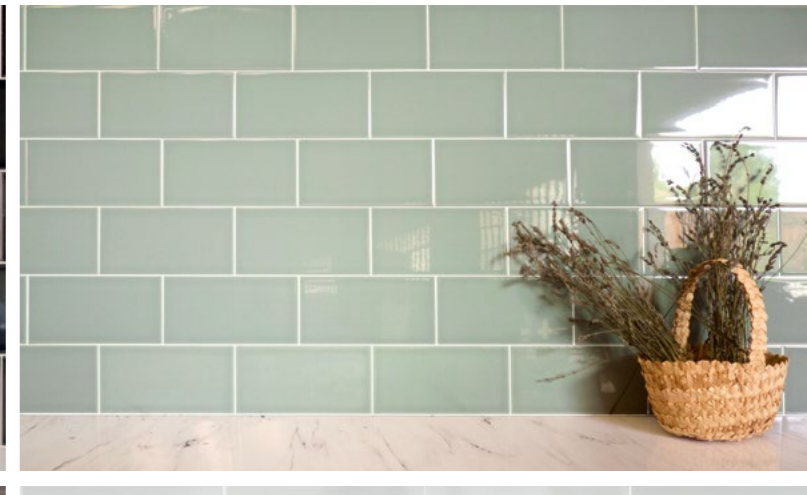

UNICOLOR 15 x 15 / 20 x 20

MT

Cameo 2 15 x 15 477 20 x 20 952	Marfil 3 15 x 15 J55 20 x 20 J25	Bahama 2 15 x 15 495UNI 20 x 20 121	Blanco 1 15 x 15 213 20 x 20 652UNI	Gris 2 15 x 15 223 20 x 20 661	Pizarra 3 15 x 15 187 20 x 20 R32	Alga 3 15 x 15 J52 20 x 20 J26	Oliva 3 15 x 15 J57 20 x 20 J28	Moka 3 15 x 15 J56 20 x 20 J29	Musgo 3 15 x 15 J53 20 x 20 J30
Verde 2 15 x 15 658 20 x 20 R39	Verde Mar 3 15 x 15 188	Verde Pistacho 2 15 x 15 16555 20 x 20 12852	Amarillo 3 15 x 15 R67 20 x 20 R33	Naranja 3 15 x 15 R72 20 x 20 R73	Salmon 2 15 x 15 16554 20 x 20 12884	Rosa Palo 3 15 x 15 16556 20 x 20 12851	Coral 3 15 x 15 16557 20 x 20 12853	Rojo 4 15 x 15 16455 20 x 20 16456	Wengue 3 15 x 15 J54 20 x 20 J27
Azul 2 15 x 15 R68 20 x 20 R62	Lila 3 15 x 15 186	Azul Cobalto 4 15 x 15 R69 20 x 20 R64	Negro 4 15 x 15 R70 20 x 20 R65						

BR

Hueso 2 15 x 15 138 20 x 20 766	Marfil 2 15 x 15 120 20 x 20 A63	Arena 2 15 x 15 133 20 x 20 673	Blanco 1 15 x 15 001 20 x 20 642	Gris 2 15 x 15 221-130 20 x 20 221-C57	Gris 2 15 x 15 127UNI 20 x 20 644	Crema 2 15 x 15 919	Canela 3 15 x 15 456	Carmin 2 15 x 15 455	Musgo 2 15 x 15 458
Verde Alga 2 15 x 15 469	Verde 2 15 x 15 136 20 x 20 868	Salmon 3 15 x 15 457 20 x 20 867	Rosa 2 15 x 15 125 20 x 20 866	Rosa Palo 3 15 x 15 F57 20 x 20 F55	Verde Mar 2 15 x 15 462 20 x 20 865	Azul 2 15 x 15 123 20 x 20 811	Lila 3 15 x 15 461 20 x 20 750	Amarillo 3 15 x 15 460 20 x 20 973	Amarillo Yema 3 15 x 15 F56 20 x 20 F54
Amarillo Limon 3 15 x 15 E67 20 x 20 R23	Pistacho 3 15 x 15 E86 20 x 20 F49	Verde Botella 3 15 x 15 798 20 x 20 840	Azul Turquesa 3 15 x 15 E85 20 x 20 R76	Naranja 3 15 x 15 E83UNI 20 x 20 F51	Siena 3 15 x 15 684 20 x 20 F53	Coral 3 15 x 15 E82UNI 20 x 20 F52	Morado 3 15 x 15 E87 20 x 20 F50	Azul Marino 3 15 x 15 A60UNI 20 x 20 Q88	Azul Cobalto 3 15 x 15 691 20 x 20 743
Rojo 4 15 x 15 Q90 20 x 20 Q91	Rojo Burdeos 4 15 x 15 799 20 x 20 841	Chocolate 3 15 x 15 R66 20 x 20 R60	Pizarra 3 15 x 15 459 20 x 20 869	Azul Noche 3 15 x 15 P99 20 x 20 R24	Negro 3 15 x 15 663 20 x 20 660				

			15 x 15 / 20 x 20
1	lesk/m²	BR	28,50 € 695 Kč
	mat/m²	MT	28,50 € 695 Kč
2	lesk/m²	BR	30,50 € 745 Kč
	mat/m²	MT	34,50 € 845 Kč

			15 x 15 / 20 x 20
3	lesk/m²	BR	38,50 € 945 Kč
	mat/m²	MT	38,50 € 945 Kč
4	lesk/m²	BR	55 € 1 295 Kč
	mat/m²	MT	55 € 1 295 Kč