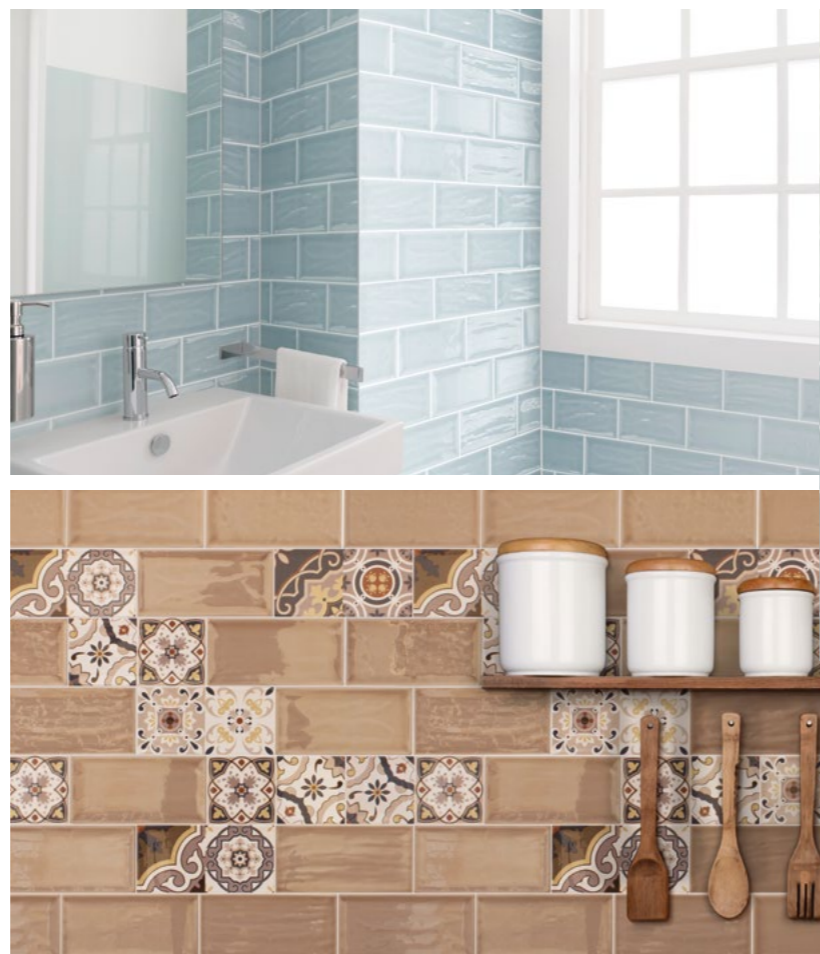

ARTISAN 10 x 20 / 20 x 20

Blanco 10 x 20 ARN001 30,50 €/m² 745 Kč/m²	Blanco Mate 10 x 20 ARN017 34,50 €/m² 845 Kč/m²	Hueso 10 x 20 ARN004 36,50 €/m² 895 Kč/m²	Hueso Mate 10 x 20 ARN018 36,50 €/m² 895 Kč/m²	Gris 10 x 20 ARN002 36,50 €/m² 895 Kč/m²	Gris Mate 10 x 20 ARN019 36,50 €/m² 895 Kč/m²

Blue 10 x 20 ARN024 36,50 €/m² 895 Kč/m²	Pizarra 10 x 20 ARN003 36,50 €/m² 895 Kč/m²	Vision 10 x 20 ARN005 36,50 €/m² 895 Kč/m²	Marengo 10 x 20 ARN006 40,50 €/m² 995 Kč/m²	Moka 10 x 20 ARN007 40,50 €/m² 995 Kč/m²	Negro 10 x 20 ARN008 40,50 €/m² 995 Kč/m²