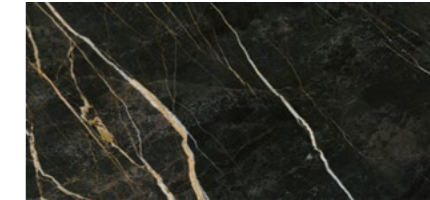

WACOM 60 x 120 / 120 x 120

PO ❄️ PEI I 🧱 PU RT 🧤 🦶

Forest Pulido
60 x 120 WAC001
58 €/m² 1 395 Kč/m²
120 x 120 WAC003
65 €/m² 1 595 Kč/m²