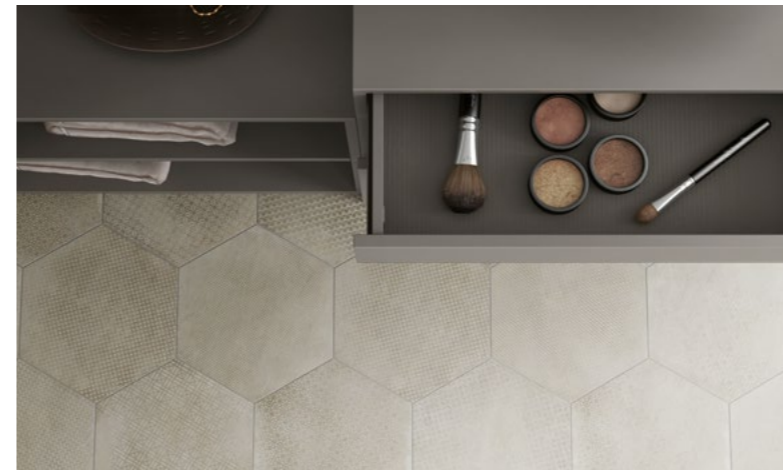

URBAN 29,2 x 25,4