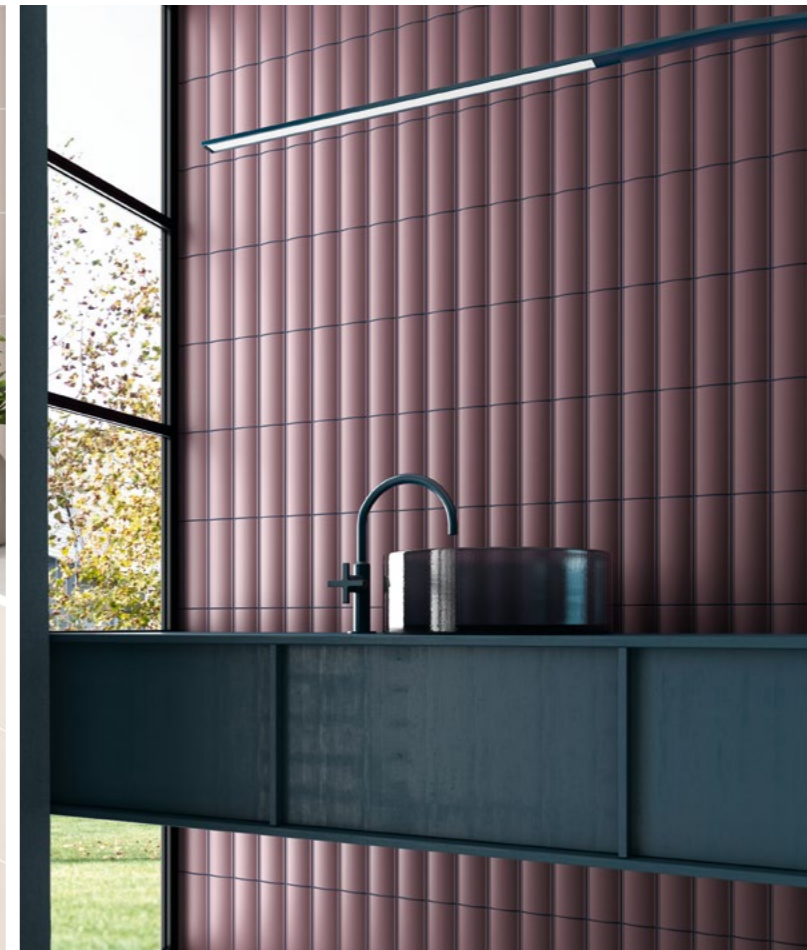

6 x 24,6 0,50 m² / 34 ks

NOVINKA

VIBE IN 6,5 x 20

NOVINKA

VIBE OUT 6,5 x 20

Gesso White
6,5 x 20 28751 Gloss
6,5 x 20 28771 Matt
65 €/m² 1 595 Kč/m²

Light Mocha
6,5 x 20 28745 Gloss
6,5 x 20 28765 Matt
65 €/m² 1 595 Kč/m²