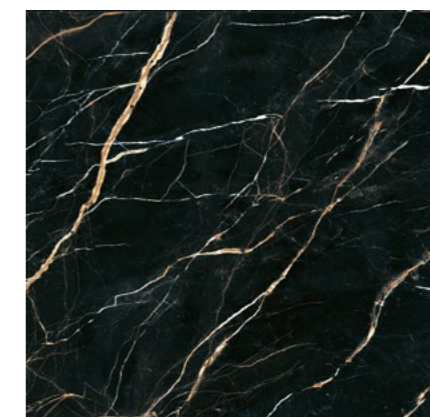

Pulido
120 x 120 MLT002
65 €/m² 1 595 Kč/m²

M² 60 x 120 1,44 m² / 2 ks
120 x 120 1,44 m² / 1 ks
9,3 mm