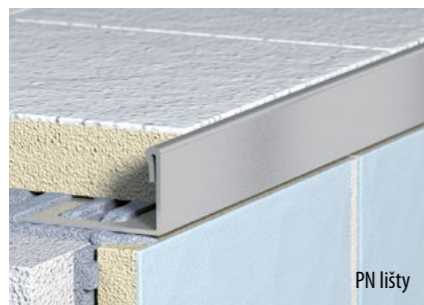

PA lišty

PN lišty