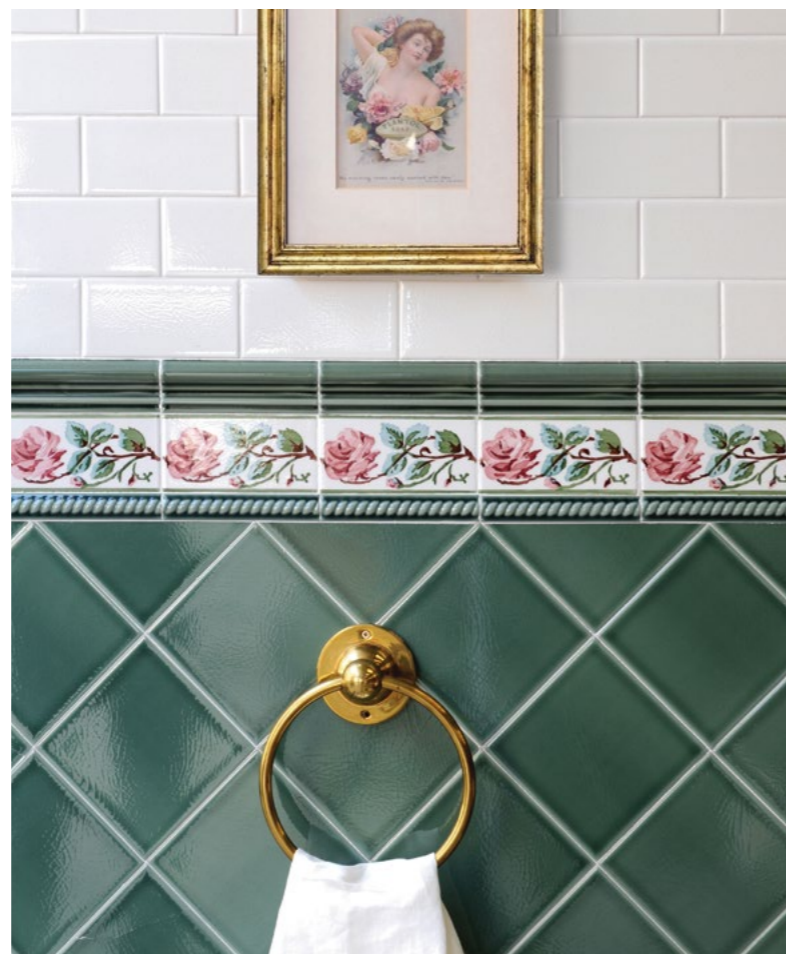

MODERNISTA 15 x 15