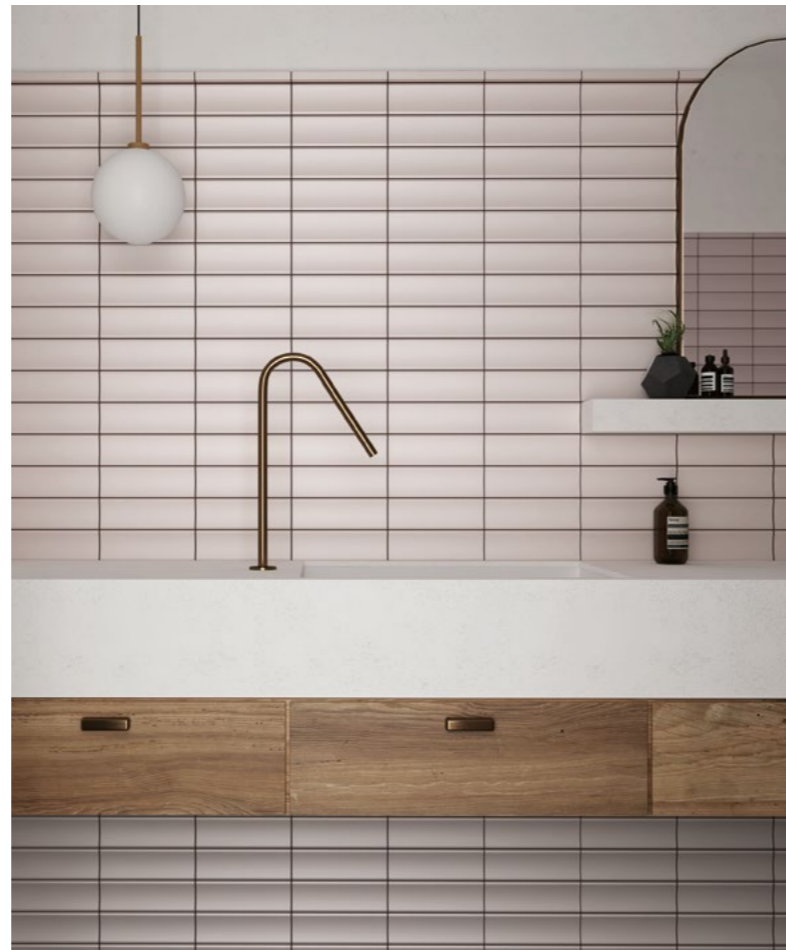

NOVINKA

VIBE IN 6,5 x 20

NOVINKA