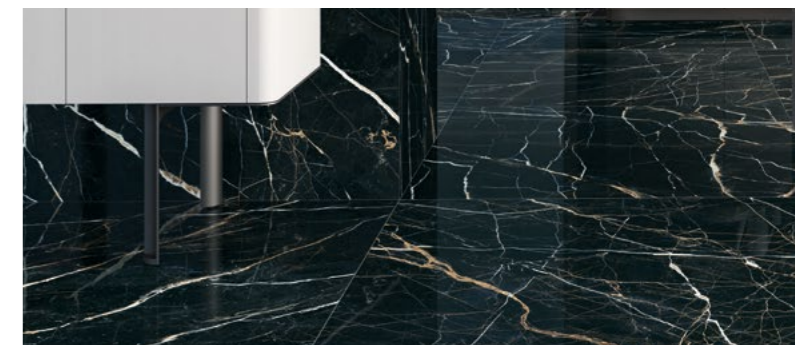

PO ❄️ PEI II PU RT 🧤 👣