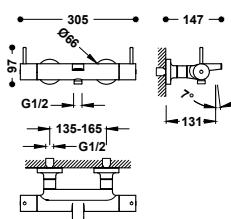

Wall-mounted thermostatic mixer tap for bath and shower with ergonomic handles

Without accessories. Inverter integrated into the flow regulator. Suitable for people with physical disabilities.

Miscelatore termostatico a muro per vasca e doccia con leve ergonomiche

Senza complementi. Inverter incorporato nel regolatore di flusso. Indicato per persone a mobilità ridotta.

19027410 280,00