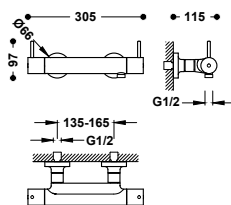

Wall-mounted thermostatic shower mixer tap with ergonomic handles

Without accessories. Suitable for people with physical disabilities.

Miscelatore termostatico a muro per doccia con leve ergonomiche

Senza complementi. Indicato per persone a mobilità ridotta.

19026410 235,00