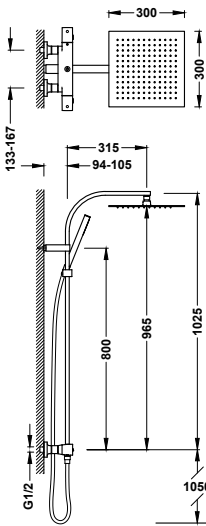

2-way wall-mounted thermostatic shower mixer tap set

- With inverter integrated into the flow regulator.
- Square handle.
- Stainless steel adjustable shower head: 300x300 mm.
- Adjustable and sliding support for hand shower.
- Anti-limescale brass hand shower.
- Satin hose.

19039308	589,00
19039308NM	913,00
19039308BM	913,00
19039308AC	913,00
19039308OM	1.178,00

Set di miscelatore termostatico a muro 2 getti per doccia

- Con inverter incorporato nel regolatore di flusso.
- Manopola quadrata.
- Soffione doccia orientabile in acciaio inossidabile: 300x300 mm.
- Supporto scorrevole e orientabile per doccia.
- Doccino anticalcare in ottone.
- Flessibile satinato.