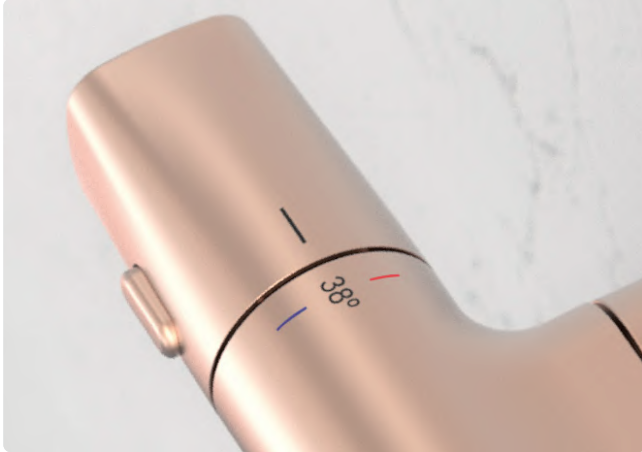

Temperature control with a **safety push button** that limits the temperature to 38°C.

*Controllo della temperatura con **pulsante di sicurezza** che limita la temperatura a 38°C.*