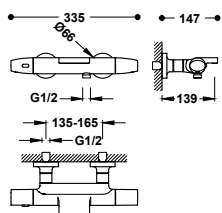

Wall-mounted thermostatic mixer tap for bath and shower

Anti-limescale brass hand shower. Adjustable support for hand shower. Satin hose. Oval handle.

Vasca-Doccia termostatica

Doccino anticalcare in ottone. Supporto orientabile per doccino. Flessibile satinato. Manopola ovale.

- 19017479 382,00
- 19017479NM 573,00
- 19017479BM 573,00
- 19017479AC 573,00
- 19017479KMB 573,00
- 19017479OM 802,00
- 19017479OPM 802,00

Thermostatic tap without accessories

19017413 335,00

Rubinetto termostatico non accessoriato

Wall-mounted thermostatic mixer tap for bath and shower

Anti-limescale: Ø 100 mm hand shower. Adjustable support for hand shower. Metal hose. ABS round handle.

Vasca-Doccia termostatica

Doccino anticalcare: Ø 100 mm. Supporto orientabile per doccino. Flessibile in metallo. Manopola rotonda in ABS.

- 19017419 215,00
- 19017419NM 333,25

Thermostatic tap without accessories

19017401 200,00

Rubinetto termostatico non accessoriato

Wall-mounted thermostatic shower mixer tap with ergonomic handles

Without accessories. Suitable for people with physical disabilities.

Miscelatore termostatico a muro per doccia con leve ergonomiche

Senza complementi. Indicato per persone a mobilità ridotta.

19026410 235,00

Wall-mounted thermostatic mixer tap for bath and shower with ergonomic handles

Without accessories. Inverter integrated into the flow regulator. Suitable for people with physical disabilities.

Miscelatore termostatico a muro per vasca e doccia con leve ergonomiche

Senza complementi. Inverter incorporato nel regolatore di flusso. Indicato per persone a mobilità ridotta.

19027410 280,00