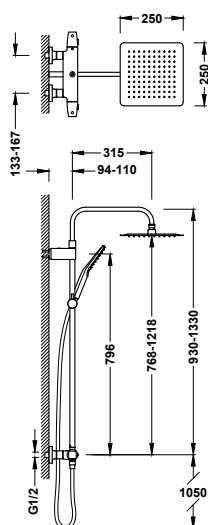

2-way wall-mounted thermostatic shower mixer tap set 19038706 555,00

- With inverter integrated into the flow regulator.
- Square-round handle.
- Telescopic shower bar.
- Stainless steel adjustable shower head: 250x250 mm.
- Adjustable and sliding support for hand shower.
- Anti-limescale hand showers: 96x110 mm. (3 stream types).
- Satin hose.

Set di miscelatore termostatico a muro 2 getti per doccia

- Con inverter incorporato nel regolatore di flusso.
- Manopola quadrata-rotonda.
- Colonna doccia telescopica.
- Soffione doccia orientabile in acciaio inossidabile: 250x250 mm.
- Supporto scorrevole e orientabile per doccia.
- Doccino anticalcare: 96x110 mm. (3 tipi di getto).
- Flessibile satinato.