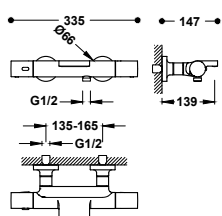

Wall-mounted thermostatic mixer tap for bath and shower

Anti-limescale brass hand shower. Adjustable support for hand shower. Satin hose. Round handle.

Vasca-Doccia termostatica

Doccino anticalcare in ottone. Supporto orientabile per doccino. Flessibile satinato. Manopola rotonda.

- 19017428 382,00
- 19017428NM 573,00
- 19017428BM 573,00
- 19017428AC 573,00
- 19017428KMB 573,00
- 19017428OM 802,00
- 19017428OPM 802,00