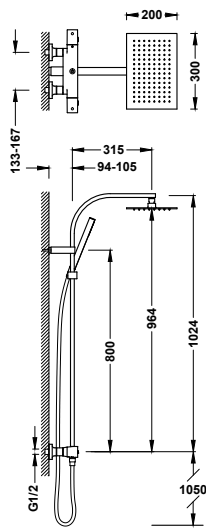

THERMOSTATIC SETS FOR SHOWER / SET TERMOSTATICI PER DOCCIA

2-way wall-mounted thermostatic shower mixer tap set

- With inverter integrated into the flow regulator.
- Square handle.
- Stainless steel adjustable shower head: 300x200 mm.
- Adjustable and sliding support for hand shower.
- Anti-limescale brass hand shower.
- Satin hose.

19039306	691,00
19039306NM	1.071,00
19039306BM	1.071,00
19039306AC	1.071,00
19039306OM	1.382,00

Set di miscelatore termostatico a muro 2 getti per doccia

- Con inverter incorporato nel regolatore di flusso.
- Manopola quadrata.
- Soffione doccia orientabile in acciaio inossidabile: 300x200 mm.
- Supporto scorrevole e orientabile per doccia.
- Doccino anticalcare in ottone.
- Flessibile satinato.