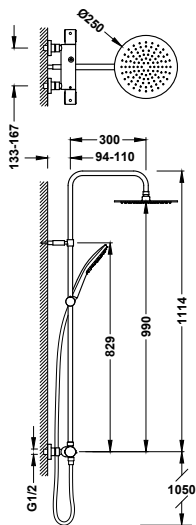

2-way wall-mounted thermostatic shower mixer tap set

19039316

358,00

- With inverter integrated into the flow regulator.
- ABS round handle.
- Stainless steel adjustable shower head: 300x300 mm.
- Adjustable and sliding support for hand shower.
- Anti-limescale hand showers: 120x120 mm. (3 stream types).
- Metal hose.

Set di miscelatore termostatico a muro 2 getti per doccia

- Con inverter incorporato nel regolatore di flusso.
- Manopola rotonda in ABS.
- Soffione doccia orientabile in acciaio inossidabile: 300x300 mm.
- Supporto scorrevole e orientabile per doccia.
- Doccino anticalcare: 120x120 mm. (3 tipi di getto).
- Flessibile in metallo.