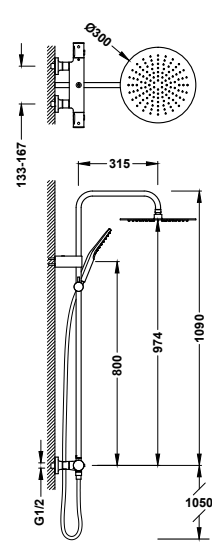

2-way wall-mounted thermostatic shower mixer tap set

■ 19039314	479,00
■ 19039314NM	743,00
■ 19039314BM	743,00
■ 19039314AC	743,00
■ 19039314KMB	743,00
■ 19039314OM	958,00
■ 19039314OPM	958,00

- With inverter integrated into the flow regulator.
- Round handle.
- Stainless steel adjustable shower head: $\varnothing$ 300 mm.
- Adjustable and sliding support for hand shower.
- Anti-limescale hand showers: $\varnothing$ 110 mm. (3 stream types).
- Satin hose.

Set di miscelatore termostatico a muro 2 getti per doccia

- Con inverter incorporato nel regolatore di flusso.
- Manopola rotonda.
- Soffione doccia orientabile in acciaio inossidabile: $\varnothing$ 300 mm.
- Supporto scorrevole e orientabile per doccia.
- Doccino anticalcare: $\varnothing$ 110 mm. (3 tipi di getto).
- Flessibile satinato.