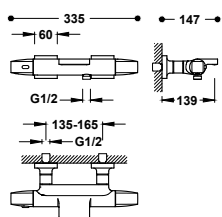

Wall-mounted thermostatic mixer tap for bath and shower

Anti-limescale brass hand shower. Adjustable support for hand shower. Satin hose. Square-round handle.

Vasca-Doccia termostatica

Doccino anticalcare in ottone. Supporto orientabile per doccino. Flessibile satinato. Manopola quadrata-rotonda.

- 19017489 382,00
- 19017489NM 573,00
- 19017489BM 573,00
- 19017489AC 573,00
- 19017489KMB 573,00
- 19017489OM 802,00
- 19017489OPM 802,00