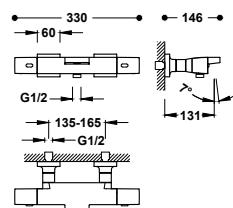

THERMOSTATIC TAPS FOR BATH / RUBINETTI TERMOSTATICI PER VASCA

Wall-mounted thermostatic mixer tap for bath and shower

Anti-limescale brass hand shower. Adjustable support for hand shower. Satin hose. Square handle.

Vasca-Doccia termostatica

Doccino anticalcare in ottone. Supporto orientabile per doccino. Flessibile satinato. Manopola quadrata.

- 19017469 355,00
- 19017469NM 550,00
- 19017469BM 550,00
- 19017469AC 550,00
- 19017469OM 710,00