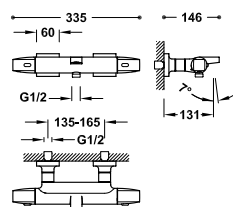

Wall-mounted thermostatic mixer tap for bath and shower

Anti-limescale brass hand shower. Adjustable support for hand shower. Satin hose. Square-round handle.

Vasca-Doccia termostatica

Doccino anticalcare in ottone. Supporto orientabile per doccino. Flessibile satinato. Manopola quadrata-rotonda.

- 19017459 305,00
- 19017459NM 473,00
- 19017459BM 473,00
- 19017459AC 473,00
- 19017459KMB 473,00
- 19017459OM 610,00
- 19017459OPM 610,00