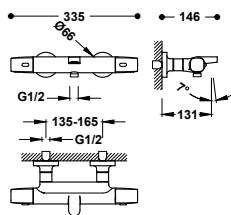

Wall-mounted thermostatic mixer tap for bath and shower

Anti-limescale brass hand shower. Adjustable support for hand shower. Satin hose. Handle with rounded edges.

Vasca-Doccia termostatica

Doccino anticalcare in ottone. Supporto orientabile per doccino. Flessibile satinato. Manopola con bordi arrotondati.

- 19017449 305,00
- 19017449NM 473,00
- 19017449BM 473,00
- 19017449AC 473,00
- 19017449KMB 473,00
- 19017449OM 610,00
- 19017449OPM 610,00