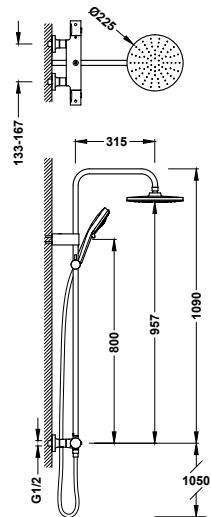

2-way wall-mounted thermostatic shower mixer tap set

19039315

379,00

- With inverter integrated into the flow regulator.
- Round handle.
- Adjustable shower head: $\varnothing$ 225 mm. Self-cleaning anti-limescale nozzles
- Adjustable and sliding support for hand shower.
- Anti-limescale hand showers: $\varnothing$ 110 mm. (5 stream types). Self-cleaning anti-limescale nozzles
- Satin hose.

Set di miscelatore termostatico a muro 2 getti per doccia

- Con inverter incorporato nel regolatore di flusso.
- Manopola rotonda.
- Soffione doccia orientabile: $\varnothing$ 225 mm. Fori anticalcare autopulenti.
- Supporto scorrevole e orientabile per doccia.
- Doccino anticalcare: $\varnothing$ 110 mm. (5 tipi di getto). Fori anticalcare autopulenti.
- Flessibile satinato.

29916832