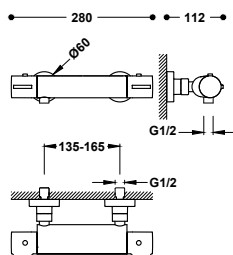

Wall-mounted thermostatic shower mixer tap

120x120 mm anti-limescale hand shower. (3 stream types). Adjustable support for hand shower. Metal hose. Round handle.

Miscelatore termostatico a muro per doccia

Doccino anticalcare 120x120 mm. (3 tipi di getto). Supporto orientabile per doccino. Flessibile in metallo. Manopola rotonda.

21716409 185,00