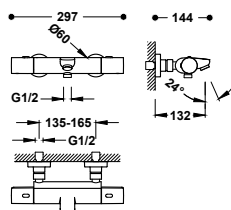

Wall-mounted thermostatic mixer tap for bath and shower

Anti-limescale: Ø 100 mm hand shower. Adjustable support for hand shower. Metal hose. ABS round handle.

Vasca-Doccia termostatica

Doccino anticalcare: Ø 100 mm. Supporto orientabile per doccino. Flessibile in metallo. Manopola rotonda in ABS.

- 19017419 215,00
- 19017419NM 333,25