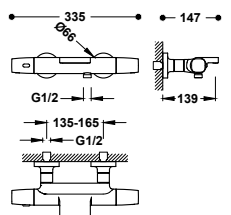

Wall-mounted thermostatic mixer tap for bath and shower

Anti-limescale brass hand shower. Adjustable support for hand shower. Satin hose. Handle with rounded edges.

Vasca-Doccia termostatica

Doccino anticalcare in ottone. Supporto orientabile per doccino. Flessibile satinato. Manopola con bordi arrotondati.

- 19017499 382,00
- 19017499NM 573,00
- 19017499BM 573,00
- 19017499AC 573,00
- 19017499KMB 573,00
- 19017499OM 802,00
- 19017499OPM 802,00