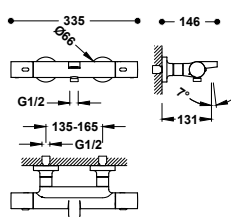

Wall-mounted thermostatic mixer tap for bath and shower

Anti-limescale brass hand shower. Adjustable support for hand shower. Satin hose. Round handle.

Vasca-Doccia termostatica

Doccino anticalcare in ottone. Supporto orientabile per doccino. Flessibile satinato. Manopola rotonda.

- 19017429 305,00
- 19017429NM 473,00
- 19017429BM 473,00
- 19017429AC 473,00
- 19017429KMB 473,00
- 19017429OM 610,00
- 19017429OPM 610,00