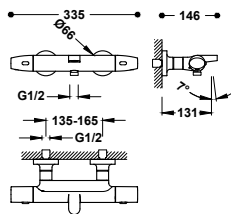

Wall-mounted thermostatic mixer tap for bath and shower

Anti-limescale brass hand shower. Adjustable support for hand shower. Satin hose. Oval handle.

Vasca-Doccia termostatica

Doccino anticalcare in ottone. Supporto orientabile per doccino. Flessibile satinato. Manopola ovale.

- 19017439 305,00
- 19017439NM 473,00
- 19017439BM 473,00
- 19017439AC 473,00
- 19017439KMB 473,00
- 19017439OM 610,00
- 19017439OPM 610,00