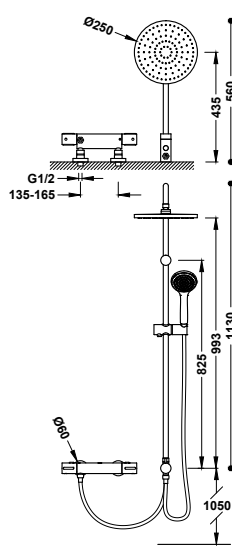

Set di miscelatore termostatico a muro 2 getti per doccia

- Con inverter incorporato nel regolatore di flusso.
- Manopola rotonda in ABS.
- Soffione doccia orientabile: 250x250 mm.
- Supporto scorrevole e orientabile per doccia.
- Doccino anticalcare
- Flessibile in metallo.

2-way wall-mounted thermostatic shower mixer tap set

19038710

323,00

- With inverter integrated into the flow regulator.
- Telescopic shower bar.
- ABS round handle.
- Stainless steel adjustable shower head: Ø200 mm.
- Adjustable and sliding support for hand shower.
- Anti-limescale hand showers: Ø100 mm. (3 stream types).
- Metal hose.

Set di miscelatore termostatico a muro 2 getti per doccia

- Con inverter incorporato nel regolatore di flusso.
- Colonna doccia telescopica.
- Manopola rotonda in ABS.
- Soffione doccia orientabile in acciaio inossidabile: Ø200 mm.
- Supporto scorrevole e orientabile per doccia.
- Doccino anticalcare: Ø100 mm. (3 tipi di getto).
- Flessibile in metallo.

2-way wall-mounted thermostatic shower mixer tap set

19038501

368,00

- With inverter integrated into the flow regulator.
- ABS round handle.
- Adjustable shower head: Ø 250 mm.
- Adjustable and sliding support for hand shower.
- Anti-limescale hand showers: Ø 100 mm.
- Metal hose.