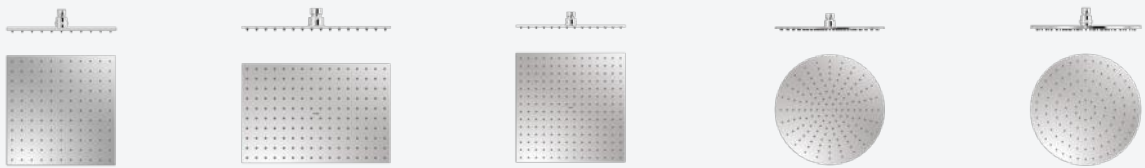

SHOWER HEAD / *SOFFIONE*