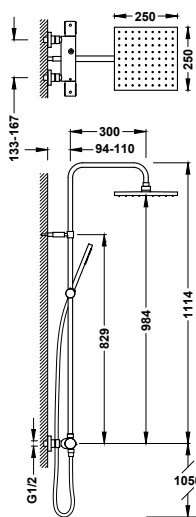

29916832

2-way wall-mounted thermostatic shower mixer tap set

19039316

358,00

- With inverter integrated into the flow regulator.
- ABS round handle.
- Stainless steel adjustable shower head: 300x300 mm.
- Adjustable and sliding support for hand shower.
- Anti-limescale hand showers: 120x120 mm. (3 stream types).
- Metal hose.

Set di miscelatore termostatico a muro 2 getti per doccia

- Con inverter incorporato nel regolatore di flusso.
- Manopola rotonda in ABS.
- Soffione doccia orientabile in acciaio inossidabile: 300x300 mm.
- Supporto scorrevole e orientabile per doccia.
- Doccino anticalcare: 120x120 mm. (3 tipi di getto).
- Flessibile in metallo.