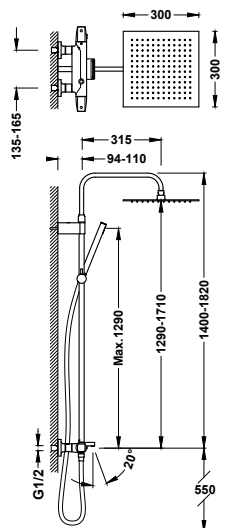

THERMOSTATIC SETS FOR BATH / SET TERMOSTATICI PER VASCA

3-way wall-fitted thermostatic mixer tap set for bath and shower

19031215

655,00

- Inverter integrated into the flow regulator.
- Square-round handle.
- Telescopic shower bar.
- Stainless steel adjustable shower head: 300x300 mm.
- Adjustable and sliding support for hand shower.
- Anti-limescale brass hand shower.
- Satin hose.

Set di miscelatore termostatico a muro 3 getti per vasca e doccia

- Inverter incorporato nel regolatore di flusso.
- Manopola quadrata-rotonda.
- Colonna doccia telescopica.
- Soffione doccia orientabile in acciaio inossidabile: 300x300 mm.
- Supporto scorrevole e orientabile per doccia.
- Doccino anticalcare in ottone.
- Flessibile satinato.

19031215NM

1.015,00

19031215BM

1.015,00

19031215AC

1.015,00

19031215KMB

1.015,00

19031215OM

1.310,00

19031215OPM

1.310,00