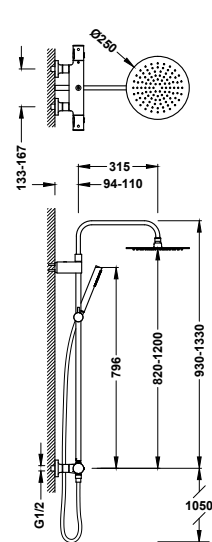

2-way wall-mounted thermostatic shower mixer tap set

■ 19038708	466,00

- With inverter integrated into the flow regulator.
- Telescopic shower bar.
- Round handle.
- Stainless steel adjustable shower head: 300x300 mm.
- Adjustable and sliding support for hand shower.
- Anti-limescale brass hand shower.
- Satin hose.

Set di miscelatore termostatico a muro 2 getti per doccia

- Con inverter incorporato nel regolatore di flusso.
- Colonna doccia telescopica.
- Manopola rotonda.
- Soffione doccia orientabile in acciaio inossidabile: 300x300 mm.
- Supporto scorrevole e orientabile per doccia.
- Doccino anticalcare in ottone.
- Flessibile satinato.