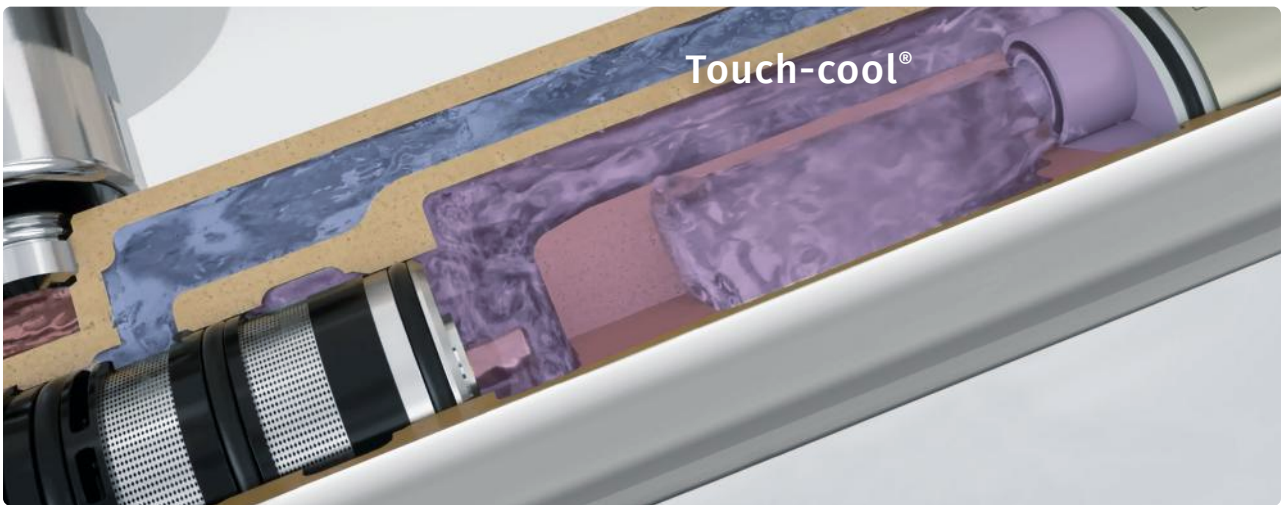

TRES

OVER-WALL

EN IT

OVER-WALL

The Over-wall thermostatic collection includes all the surface-mounted thermostatic taps from Tres. With various different designs that can be adapted to all spaces, offering total temperature control and everything you need to enjoy a pleasant shower. The Over-wall thermostatic sets are the perfect solution to update your shower without major building work and with the best technology.

***Deviatore integrato** nella manopola è presente un regolatore di flusso, sia per 2 che per 3 vie.*

Telescopic bar, allowing the shower head height to be adjusted to suit each need.

***Barra telescopica** che consente di definire l'altezza del soffione, secondo le necessità.*

The internal water circuit makes the cold water come in contact with the surface, meaning **the tap stays cool when touched and preventing burns.**

*Il circuito interno dell'acqua fa in modo che sia l'acqua fredda a toccare la superficie e in questo modo **il rubinetto rimane sempre freddo al tatto, evitando bruciature.***