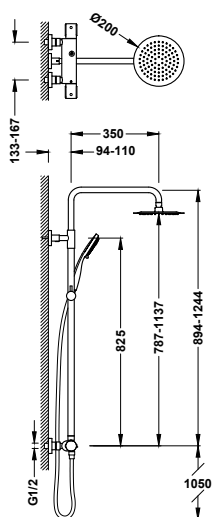

2-way wall-mounted thermostatic shower mixer tap set

19039317

340,00

- With inverter integrated into the flow regulator.
- ABS round handle.
- Stainless steel adjustable shower head: 250x250 mm.
- Adjustable and sliding support for hand shower.
- Anti-limescale hand shower.
- Metal hose.

Set di miscelatore termostatico a muro 2 getti per doccia

- Con inverter incorporato nel regolatore di flusso.
- Manopola rotonda in ABS.
- Soffione doccia orientabile: 250x250 mm.
- Supporto scorrevole e orientabile per doccia.
- Doccino anticalcare
- Flessibile in metallo.