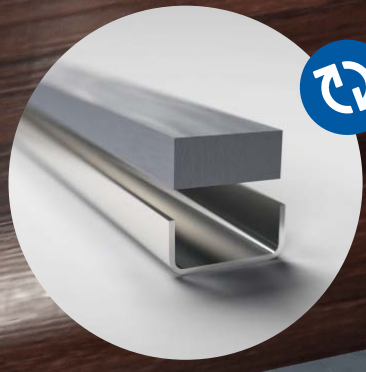

Slim Line

Nenápadná štíhlá linie nabízí bezpečné a elegantní řešení při sprchování. Vzhled koupelny tak dostává zcela nový rozměr moderního designu.

Tělo žlabu je opatřeno otočným protizápachovým sifonem D 50.

Rámeček a mřížka jsou vyrobeny z vysoce kvalitní nerezové oceli AISI 304. Slim line je bezkonkurenční produkt s tenkým a elegantním tělem nabízený v rozměrech 500, až 1200 mm.

- 1 Nerezová mřížka 1 mm
- 2 Sítko pro zachytávání nečistot
- 3 Výškově stavitelná podpěra rámečku 0-8 mm
- 4 Otočný sifon D 50
- 5 Výškově stavitelná podpěra žlabu
- 6 Dlažba
- 7 Lepidlo
- 8 Hydroizolační stěrka
- 9 Hydroizolační folie