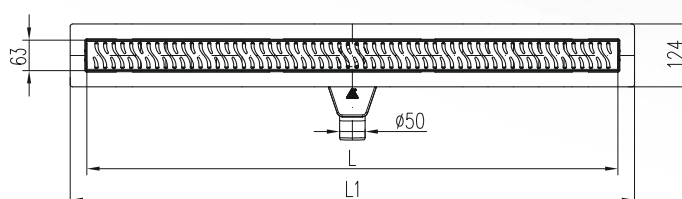

LINEÁRNÍ PLASTOVÝ ŽLAB D 50 S OTOČNÝM SIFONEM 360°

» Průtok: 46-52 l/min. | Min. stavební výška: 75 mm | Průměr odtoku: 50 mm

✓ Součástí balení jsou také nerezové podpěry žlabu

ROZMĚRY ŽLABU

L [mm]	650	750	850	950	1050
L1 [mm]	715	815	915	1015	1115
Hmotnost [kg/ks]	2,54	2,80	2,98	3,32	3,55