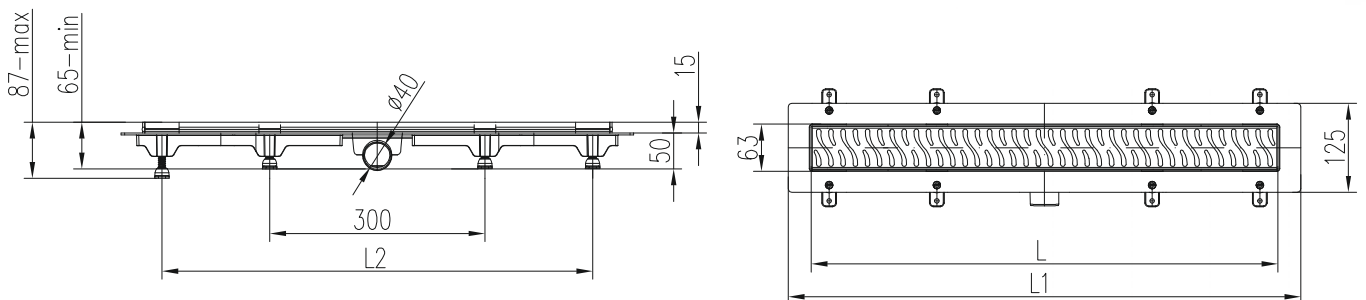

*Black
Edition*

LINEÁRNÍ PLASTOVÝ ŽLAB D 40 BLACK

» Průtok: 30-38 l/min. | Min. stavební výška: 50 mm | Průměr odtoku: 40 mm

ROZMĚRY ŽLABU

L [mm]	350	450	550	650	750	850	950
L1 [mm]	415	515	615	715	815	915	1015
L2 [mm]	295	295	295	595	695	795	895
Hmotnost [kg/ks]	1,04	1,19	1,32	1,71	1,85	2,02	2,20