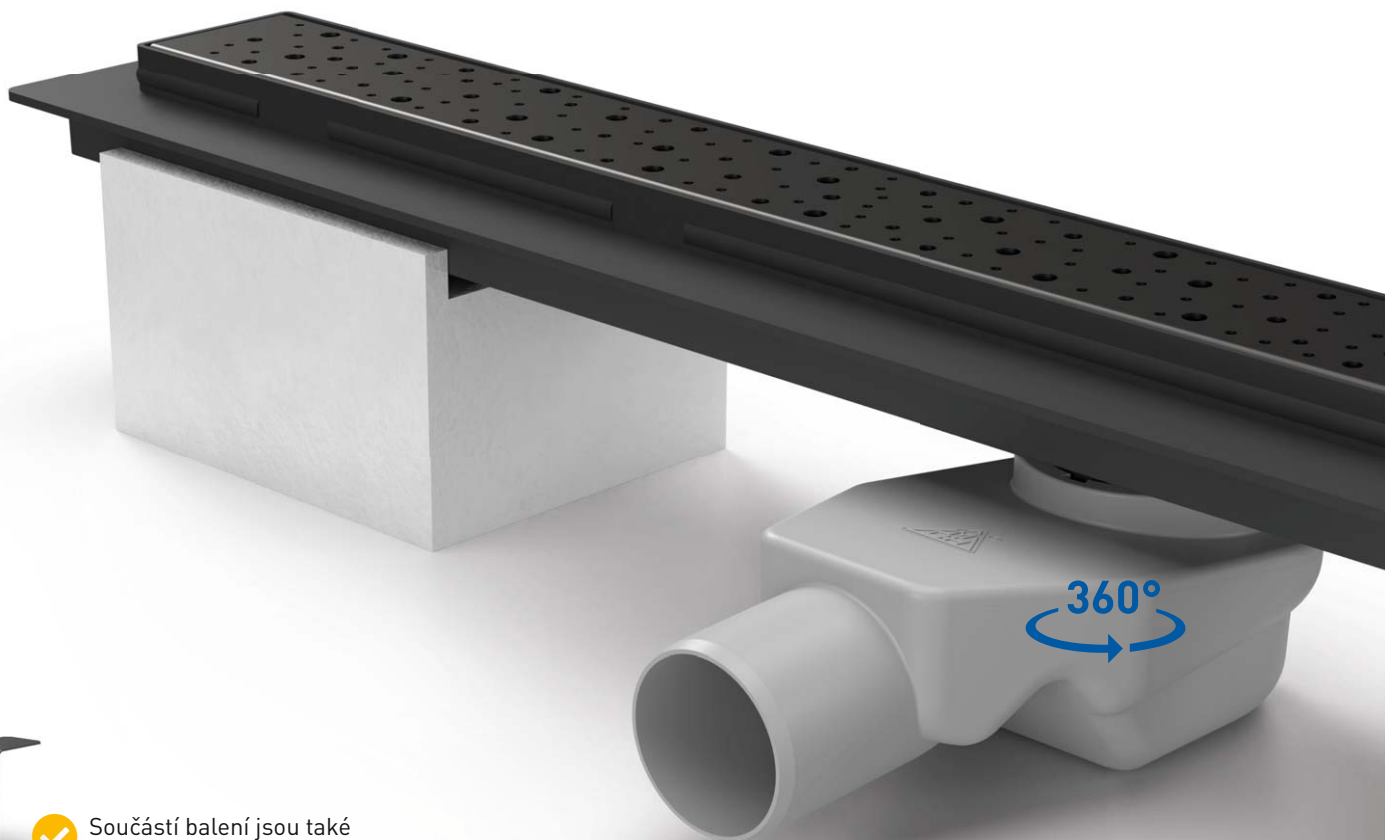

LINEÁRNÍ PLASTOVÝ ŽLAB D 50 S OTOČNÝM SIFONEM 360° BLACK

» Průtok: 46-52 l/min. | Min. stavební výška: 75 mm | Průměr odtoku: 50 mm

Součástí balení jsou také
nerezové podpěry žlabu

ROZMĚRY ŽLABU

L [mm]	650	750	850	950	1050
L1 [mm]	715	815	915	1015	1115
Hmotnost [kg/ks]	2,54	2,80	2,98	3,32	3,55