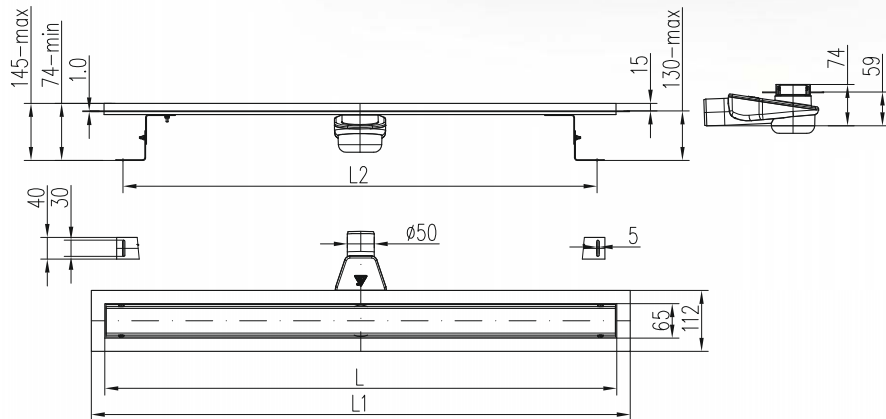

OBJEDNACÍ ČÍSLA

	LINE	HARMONY	SQUARE	DROPS	MEDIUM	KLASIK/FLOOR
lesk	CH NA 650 L	CH NA 650 H	CH NA 650 S	CH NA 650 D	CH NA 650 M	CH NA 650 K
mat	CH NA 650 L 1	CH NA 650 H 1	CH NA 650 S 1	CH NA 650 D 1	CH NA 650 M 1	CH NA 650 K 1
lesk	CH NA 750 L	CH NA 750 H	CH NA 750 S	CH NA 750 D	CH NA 750 M	CH NA 750 K
mat	CH NA 750 L 1	CH NA 750 H 1	CH NA 750 S 1	CH NA 750 D 1	CH NA 750 M 1	CH NA 750 K 1
lesk	CH NA 850 L	CH NA 850 H	CH NA 850 S	CH NA 850 D	CH NA 850 M	CH NA 850 K
mat	CH NA 850 L 1	CH NA 850 H 1	CH NA 850 S 1	CH NA 850 D 1	CH NA 850 M 1	CH NA 850 K 1
lesk	CH NA 950 L	CH NA 950 H	CH NA 950 S	CH NA 950 D	CH NA 950 M	CH NA 950 K
mat	CH NA 950 L 1	CH NA 950 H 1	CH NA 950 S 1	CH NA 950 D 1	CH NA 950 M 1	CH NA 950 K 1
lesk	CH NA 1050 L	CH NA 1050 H	CH NA 1050 S	CH NA 1050 D	CH NA 1050 M	CH NA 1050 K
mat	CH NA 1050 L 1	CH NA 1050 H 1	CH NA 1050 S 1	CH NA 1050 D 1	CH NA 1050 M 1	CH NA 1050 K 1
lesk	CH NA 1200 L	CH NA 1200 H	CH NA 1200 S	CH NA 1200 D	CH NA 1200 M	CH NA 1200 K
mat	CH NA 1200 L 1	CH NA 1200 H 1	CH NA 1200 S 1	CH NA 1200 D 1	CH NA 1200 M 1	CH NA 1200 K 1