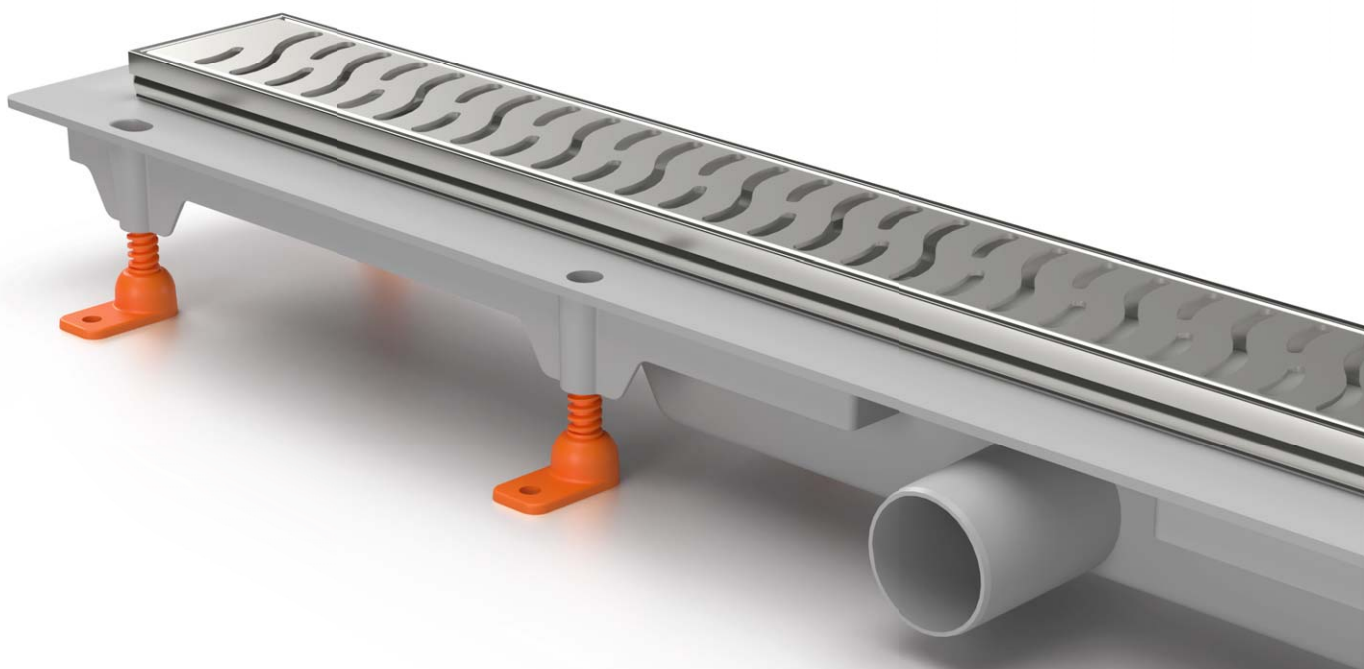

Součástí balení je nerezová mřížka 1,5 mm, samolepící hydroizolační fólie, stavitelné podpěry, hmoždinky s vrutem, plastový klíč pro vyjmutí nerezové mřížky, sítko pro zachytávání nečistot a montážní návod.

LINE

NOVINKA

HARMONY

SQUARE

DROPS

MEDIUM

KLASIK / FLOOR

- 1 Nerezová mřížka 1,5 mm
- 2 Protizápachové víko
- 3 Sítko pro zachytávání nečistot
- 4 Protizápachové klapky
- 5 Podstavec mřížky
- 6 Napojení na boční nebo spodní odtok D 40 / D 50
- 7 Výškově stavitelné podpěry
- 8 Dlažba
- 9 Lepidlo
- 10 Hydroizolační stěrka
- 11 Hydroizolační folie

LINEÁRNÍ PLASTOVÝ ŽLAB D 40

» Průtok: 30-38 l/min. | Min. stavební výška: 50 mm | Průměr odtoku: 40 mm

ROZMĚRY ŽLABU

L [mm]	350	450	550	650	750	850	950
L1 [mm]	415	515	615	715	815	915	1015
L2 [mm]	295	295	295	595	695	795	895
Hmotnost [kg/ks]	1,04	1,19	1,32	1,71	1,85	2,02	2,20

LINEÁRNÍ PLASTOVÝ ŽLAB D 40 S NEREZOVÝM RÁMEČKEM

» Průtok: 30-38 l/min. | Min. stavební výška: 50 mm | Průměr odtoku: 40 mm

ROZMĚRY ŽLABU

L [mm]	350	450	550	650	750	850	950
L1 [mm]	415	515	615	715	815	915	1015
L2 [mm]	295	295	295	595	695	795	895
Hmotnost [kg/ks]	1,13	1,30	1,52	1,76	2,04	2,22	2,42