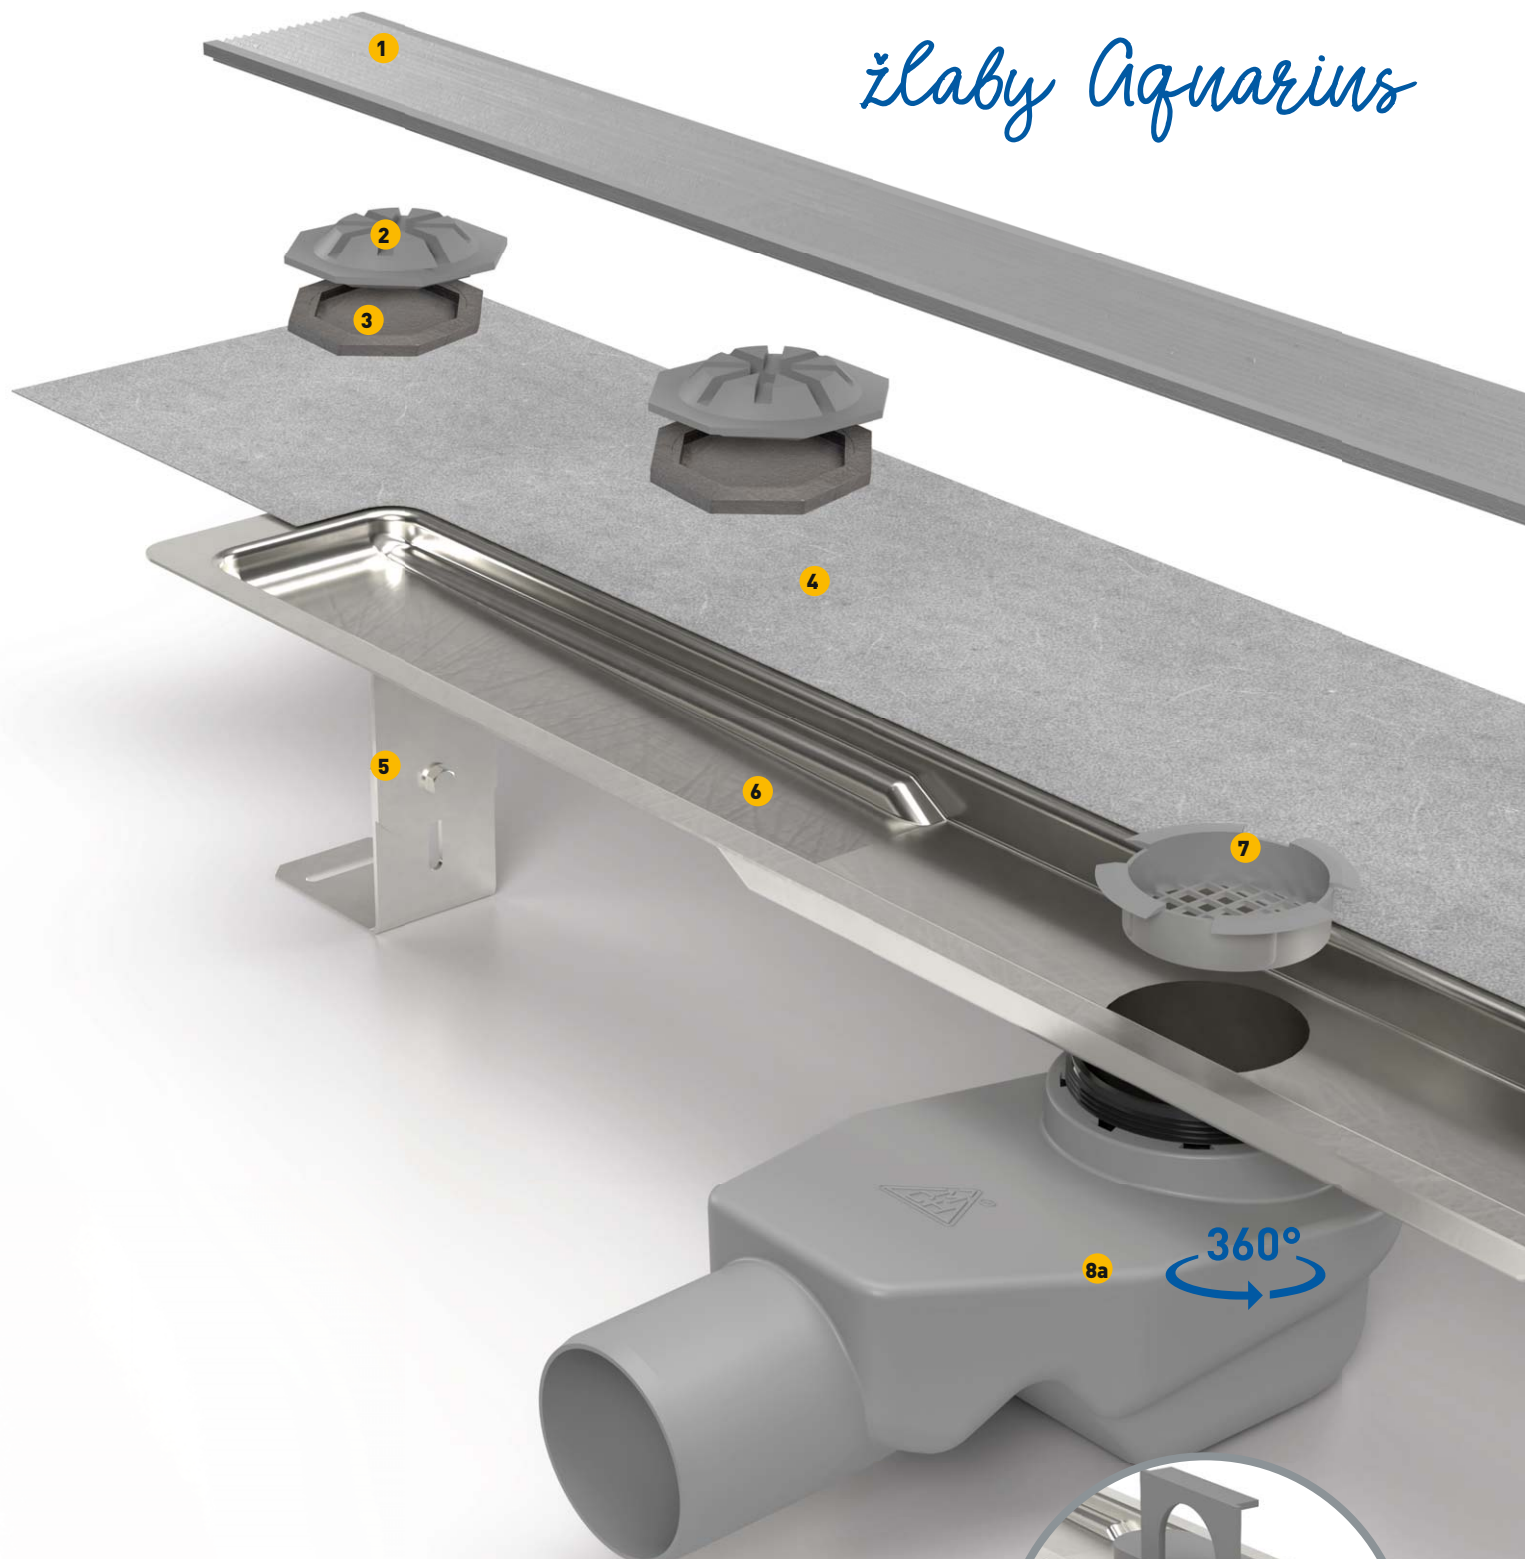

Lineární nerezové žlaby Aquarius

- **1** Alu lišta pro nalepení obkladu (dlažba, sklo, nerez, ...)
- **2** Výškově nastavitelné podložky
- **3** Stavěcí podložka podpěry 5 mm
- **4** Hydroizolační folie
- **5** Výškově stavitelné podpěry
- **6** Nerez žlab DIN 1.4401 AISI 316
- **7** Sítko pro zachytávání nečistot
- **8a** Otočný sifon 360° D 50
- **8b** Sifon D 40