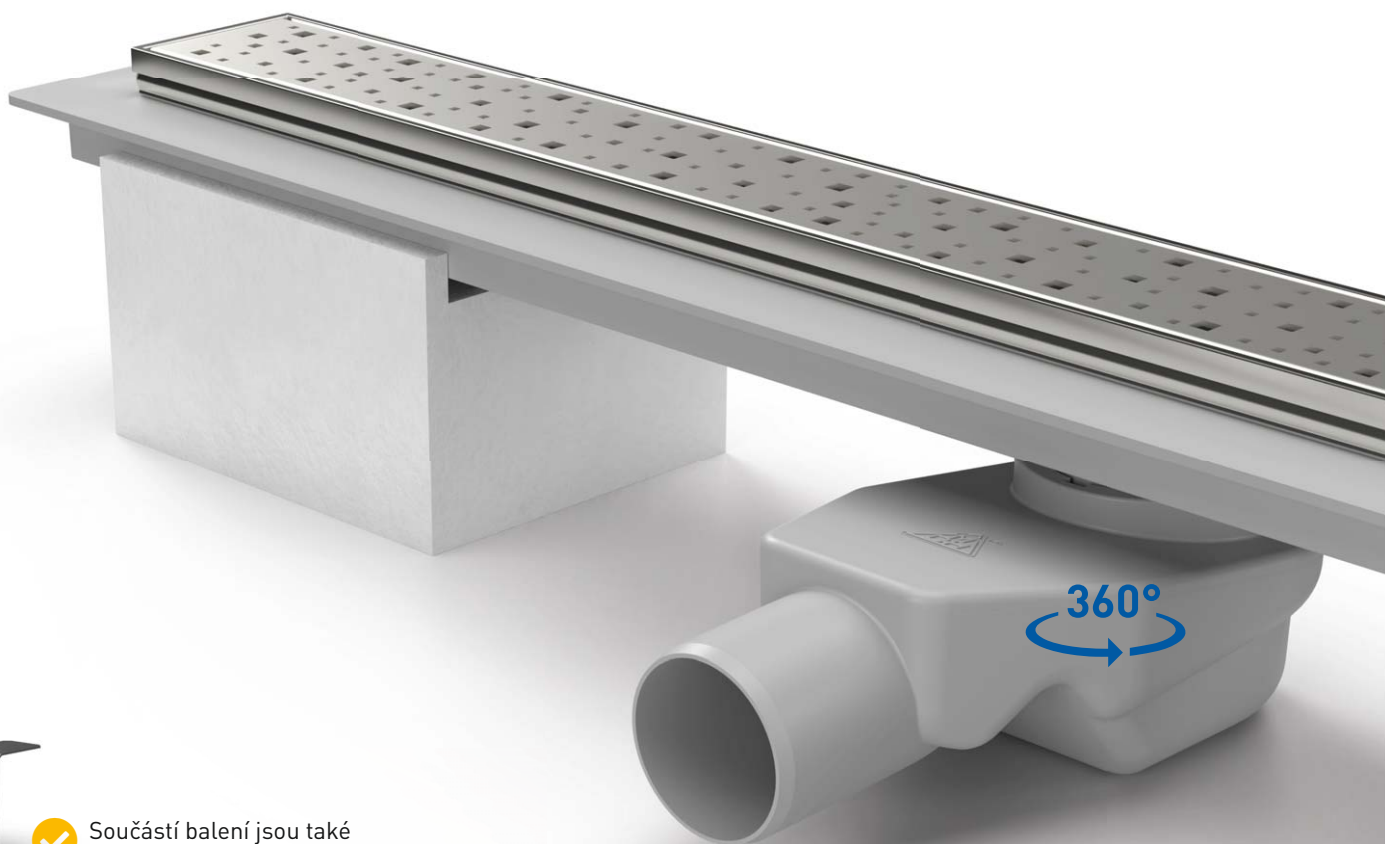

LINEÁRNÍ PLASTOVÝ ŽLAB D 50 S OTOČNÝM SIFONEM 360°

» Průtok: 46-52 l/min. | Min. stavební výška: 75 mm | Průměr odtoku: 50 mm

✓ Součástí balení jsou také nerezové podpěry žlabu

ROZMĚRY ŽLABU

L [mm]	650	750	850	950	1050
L1 [mm]	715	815	915	1015	1115
Hmotnost [kg/ks]	2,54	2,80	2,98	3,32	3,55

LINEÁRNÍ PLASTOVÝ ŽLAB D 50 S NEREZOVÝM RÁMEČKEM A OTOČNÝM SIFONEM 360°

» Průtok: 44-52 l/min. | Min. stavební výška: 75 mm | Průměr odtoku: 50 mm

Součástí balení jsou také nerezové podpěry žlabu

ROZMĚRY ŽLABU