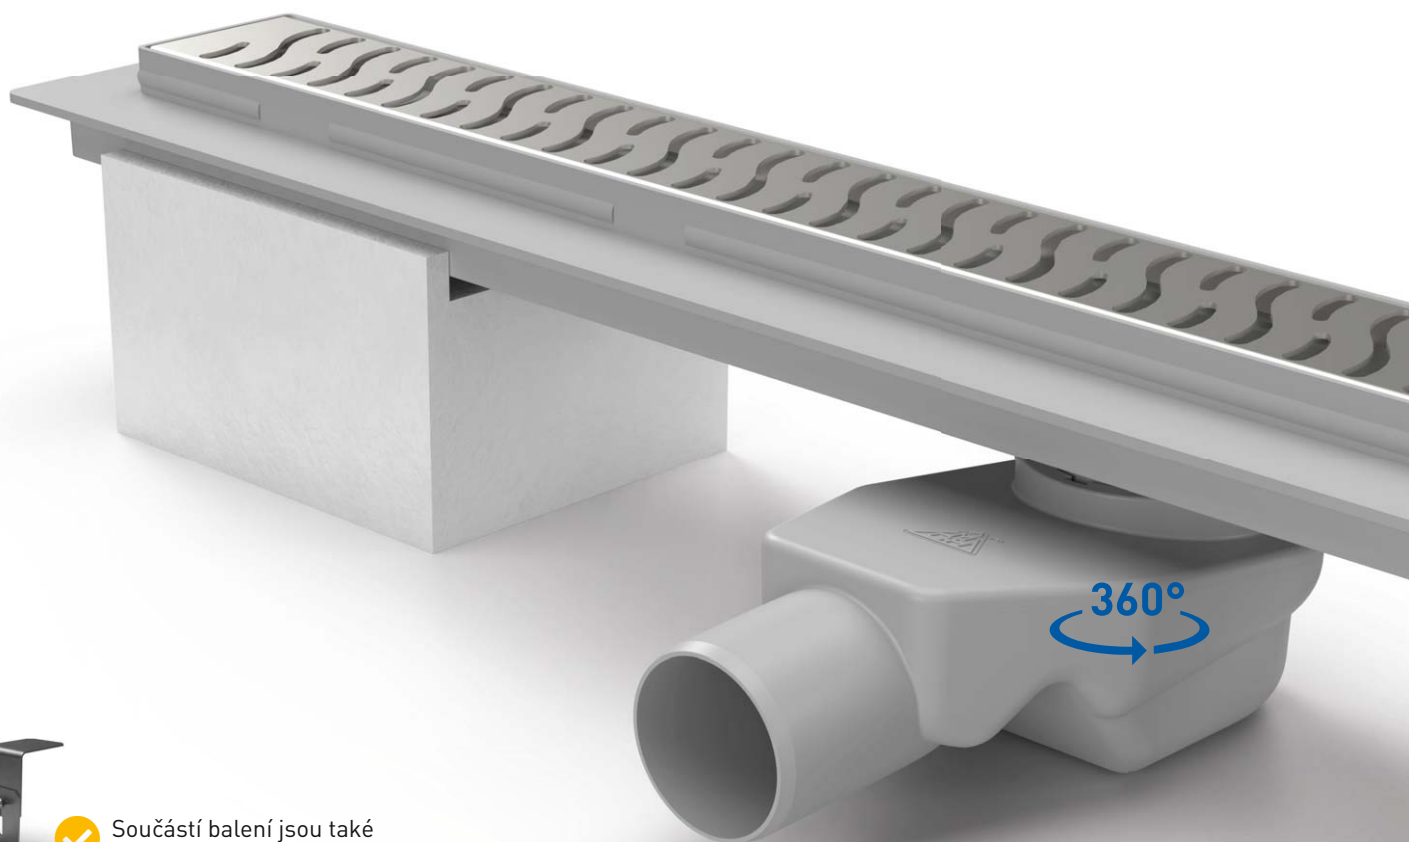

LINEÁRNÍ PLASTOVÝ ŽLAB D 50 S OTOČNÝM SIFONEM 360°

» Průtok: 46-52 l/min. | Min. stavební výška: 75 mm | Průměr odtoku: 50 mm

✓ Součástí balení jsou také nerezové podpěry žlabu

ROZMĚRY ŽLABU

L [mm]	650	750	850	950	1050
L1 [mm]	715	815	915	1015	1115
Hmotnost [kg/ks]	2,54	2,80	2,98	3,32	3,55