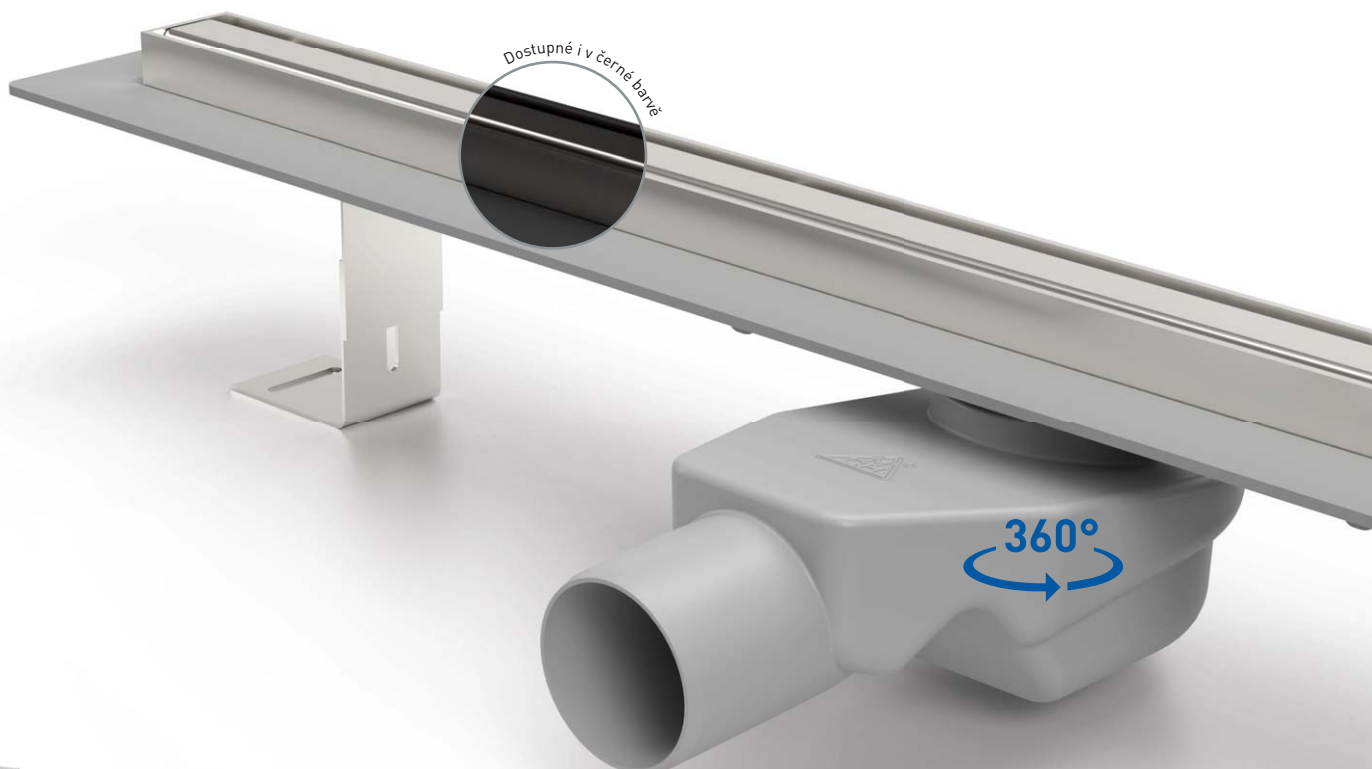

Slim Line

Nenápadná štíhlá linie nabízí bezpečné a elegantní řešení při sprchování. Vzhled koupelny tak dostává zcela nový rozměr moderního designu.

Tělo žlabu je opatřeno otočným protizápachovým sifonem D 50.

Rámeček a mřížka jsou vyrobeny z vysoce kvalitní nerezové oceli AISI 304. Slim line je bezkonkurenční produkt s tenkým a elegantním tělem nabízený v rozměrech 500, až 1200 mm.

- 1 Nerezová mřížka 1 mm
- 2 Sítko pro zachytávání nečistot
- 3 Výškově stavitelná podpěra rámečku 0-8 mm
- 4 Otočný sifon D 50
- 5 Výškově stavitelná podpěra žlabu
- 6 Dlažba
- 7 Lepidlo
- 8 Hydroizolační stěrka
- 9 Hydroizolační folie

Mřížku lze také použít pro vložení dlažby

LINEÁRNÍ PODLAHOVÝ ŽLAB SLIM LINE S OTOČNÝM SIFONEM D 50

» Průtok: 45 l/min. | Min. stavební výška: 70 mm | Průměr odtoku: 50 mm

✓ Součástí balení je také polystyrenová podpora žlabu