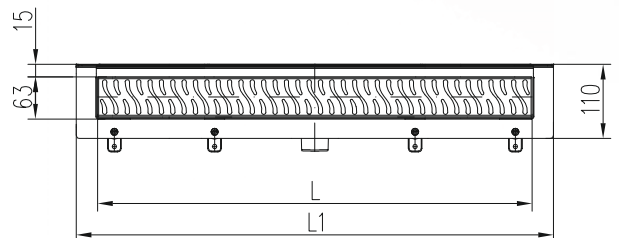

OBJEDNACÍ ČÍSLA

	LINE	HARMONY	SQUARE	DROPS	MEDIUM	KLASIK/FLOOR
350 mm	CH 350 LC 2	CH 350 HC 2	CH 350 SC 2	CH 350 DC 2	CH 350 MC 2	CH 350 KC 2
450 mm	CH 450 LC 2	CH 450 HC 2	CH 450 SC 2	CH 450 DC 2	CH 450 MC 2	CH 450 KC 2
550 mm	CH 550 LC 2	CH 550 HC 2	CH 550 SC 2	CH 550 DC 2	CH 550 MC 2	CH 550 KC 2
650 mm	CH 650 LC 2	CH 650 HC 2	CH 650 SC 2	CH 650 DC 2	CH 650 MC 2	CH 650 KC 2
750 mm	CH 750 LC 2	CH 750 HC 2	CH 750 SC 2	CH 750 DC 2	CH 750 MC 2	CH 750 KC 2
850 mm	CH 850 LC 2	CH 850 HC 2	CH 850 SC 2	CH 850 DC 2	CH 850 MC 2	CH 850 KC 2
950 mm	CH 950 LC 2	CH 950 HC 2	CH 950 SC 2	CH 950 DC 2	CH 950 MC 2	CH 950 KC 2