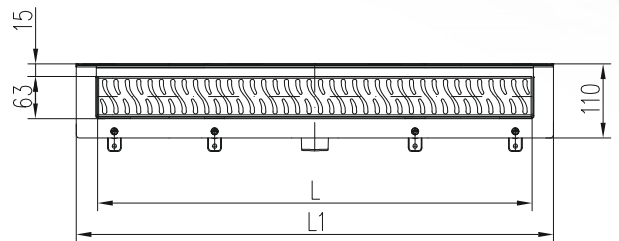

LINEÁRNÍ PLASTOVÝ ŽLAB D 40 S NEREZOVÝM RÁMEČKEM

» Průtok: 30-38 l/min. | Min. stavební výška: 50 mm | Průměr odtoku: 40 mm

ROZMĚRY ŽLABU

L [mm]	350	450	550	650	750	850	950
L1 [mm]	415	515	615	715	815	915	1015
L2 [mm]	295	295	295	595	695	795	895
Hmotnost [kg/ks]	1,13	1,30	1,52	1,76	2,04	2,22	2,42

OBJEDNACÍ ČÍSLA

	LINE	HARMONY	SQUARE	DROPS	MEDIUM	KLASIK/FLOOR
lesk	CH 350 LN	CH 350 HN	CH 350 SN	CH 350 DN	CH 350 MN	CH 350 KN
mat	CH 350 LN 1	CH 350 HN 1	CH 350 SN 1	CH 350 DN 1	CH 350 MN 1	CH 350 KN 1
lesk	CH 450 LN	CH 450 HN	CH 450 SN	CH 450 DN	CH 450 MN	CH 450 KN
mat	CH 450 LN 1	CH 450 HN 1	CH 450 SN 1	CH 450 DN 1	CH 450 MN 1	CH 450 KN 1
lesk	CH 550 LN	CH 550 HN	CH 550 SN	CH 550 DN	CH 550 MN	CH 550 KN
mat	CH 550 LN 1	CH 550 HN 1	CH 550 SN 1	CH 550 DN 1	CH 550 MN 1	CH 550 KN 1
lesk	CH 650 LN	CH 650 HN	CH 650 SN	CH 650 DN	CH 650 MN	CH 650 KN
mat	CH 650 LN 1	CH 650 HN 1	CH 650 SN 1	CH 650 DN 1	CH 650 MN 1	CH 650 KN 1
lesk	CH 750 LN	CH 750 HN	CH 750 SN	CH 750 DN	CH 750 MN	CH 750 KN
mat	CH 750 LN 1	CH 750 HN 1	CH 750 SN 1	CH 750 DN 1	CH 750 MN 1	CH 750 KN 1
lesk	CH 850 LN	CH 850 HN	CH 850 SN	CH 850 DN	CH 850 MN	CH 850 KN
mat	CH 850 LN 1	CH 850 HN 1	CH 850 SN 1	CH 850 DN 1	CH 850 MN 1	CH 850 KN 1
lesk	CH 950 LN	CH 950 HN	CH 950 SN	CH 950 DN	CH 950 MN	CH 950 KN
mat	CH 950 LN 1	CH 950 HN 1	CH 950 SN 1	CH 950 DN 1	CH 950 MN 1	CH 950 KN 1

LINEÁRNÍ PLASTOVÝ ŽLAB D 40 KE STĚNĚ

» Průtok: 30-38 l/min. | Min. stavební výška: 50 mm | Průměr odtoku: 40 mm

ROZMĚRY ŽLABU

L [mm]	350	450	650	750	850	950
L1 [mm]	415	515	715	815	915	1015
L2 [mm]	295	295	595	695	795	895
Hmotnost [kg/ks]	1,15	1,30	1,79	1,93	2,14	2,40