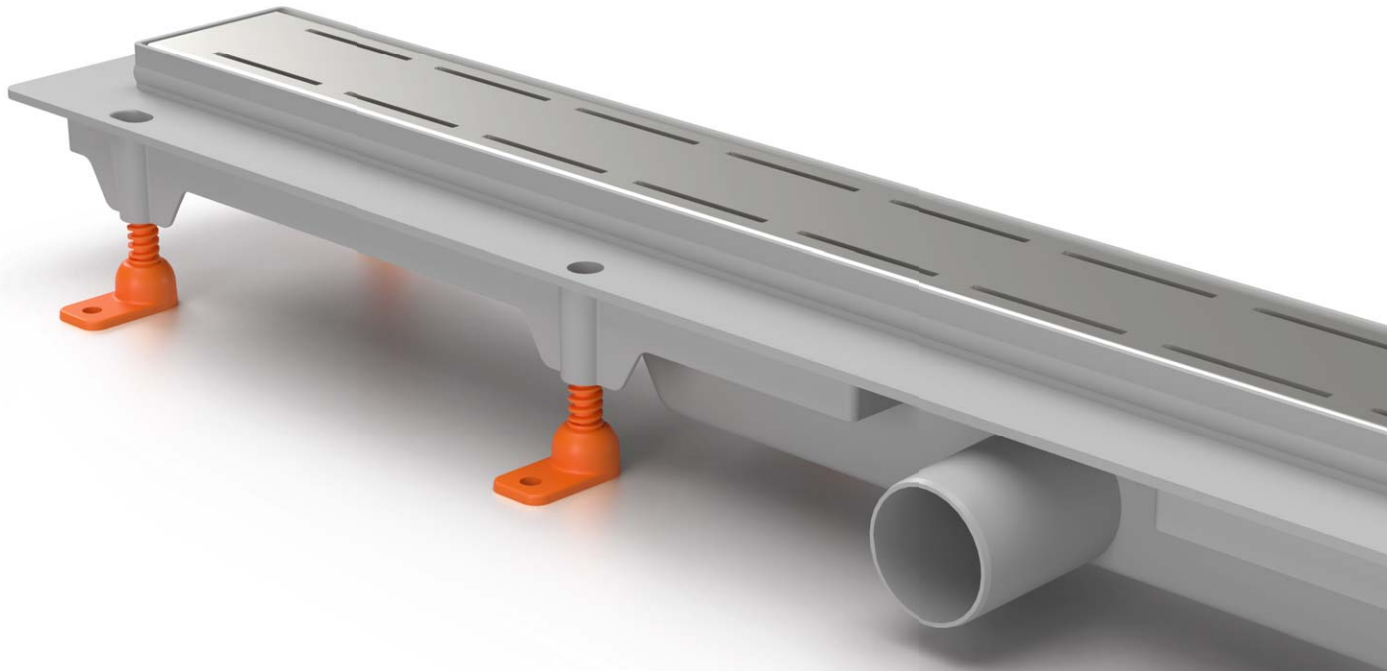

Součástí balení je nerezová mřížka 1,5 mm, samolepící hydroizolační fólie, stavitelné podpěry, hmoždinky s vrutem, plastový klíč pro vyjmutí nerezové mřížky, sítko pro zachytávání nečistot a montážní návod.

LINE

NOVINKA

HARMONY

SQUARE

DROPS

MEDIUM

KLASIK / FLOOR

- 1 Nerezová mřížka 1,5 mm
- 2 Protizápachové víko
- 3 Sítko pro zachytávání nečistot
- 4 Protizápachové klapky
- 5 Podstavec mřížky
- 6 Napojení na boční nebo spodní odtok D 40 / D 50
- 7 Výškově stavitelné podpěry
- 8 Dlažba
- 9 Lepidlo
- 10 Hydroizolační stěrka
- 11 Hydroizolační folie

LINEÁRNÍ PLASTOVÝ ŽLAB D 40

» Průtok: 30-38 l/min. | Min. stavební výška: 50 mm | Průměr odtoku: 40 mm

ROZMĚRY ŽLABU

L [mm]	350	450	550	650	750	850	950
L1 [mm]	415	515	615	715	815	915	1015
L2 [mm]	295	295	295	595	695	795	895
Hmotnost [kg/ks]	1,04	1,19	1,32	1,71	1,85	2,02	2,20