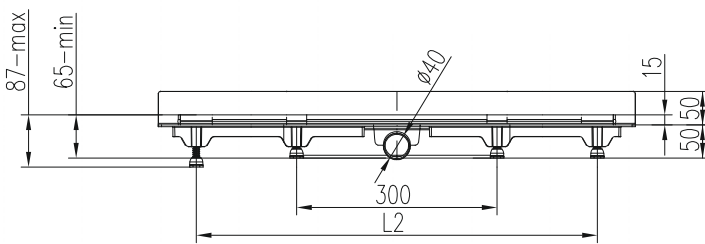

LINEÁRNÍ PLASTOVÝ ŽLAB D 40

» Průtok: 30-38 l/min. | Min. stavební výška: 50 mm | Průměr odtoku: 40 mm

ROZMĚRY ŽLABU

L [mm]	350	450	550	650	750	850	950
L1 [mm]	415	515	615	715	815	915	1015
L2 [mm]	295	295	295	595	695	795	895
Hmotnost [kg/ks]	1,04	1,19	1,32	1,71	1,85	2,02	2,20

LINEÁRNÍ PLASTOVÝ ŽLAB D 40 S NEREZOVÝM RÁMEČKEM

» Průtok: 30-38 l/min. | Min. stavební výška: 50 mm | Průměr odtoku: 40 mm

ROZMĚRY ŽLABU

L [mm]	350	450	550	650	750	850	950
L1 [mm]	415	515	615	715	815	915	1015
L2 [mm]	295	295	295	595	695	795	895
Hmotnost [kg/ks]	1,13	1,30	1,52	1,76	2,04	2,22	2,42

LINEÁRNÍ PLASTOVÝ ŽLAB D 40 KE STĚNĚ

» Průtok: 30-38 l/min. | Min. stavební výška: 50 mm | Průměr odtoku: 40 mm

ROZMĚRY ŽLABU

L [mm]	350	450	650	750	850	950
L1 [mm]	415	515	715	815	915	1015
L2 [mm]	295	295	595	695	795	895
Hmotnost [kg/ks]	1,15	1,30	1,79	1,93	2,14	2,40