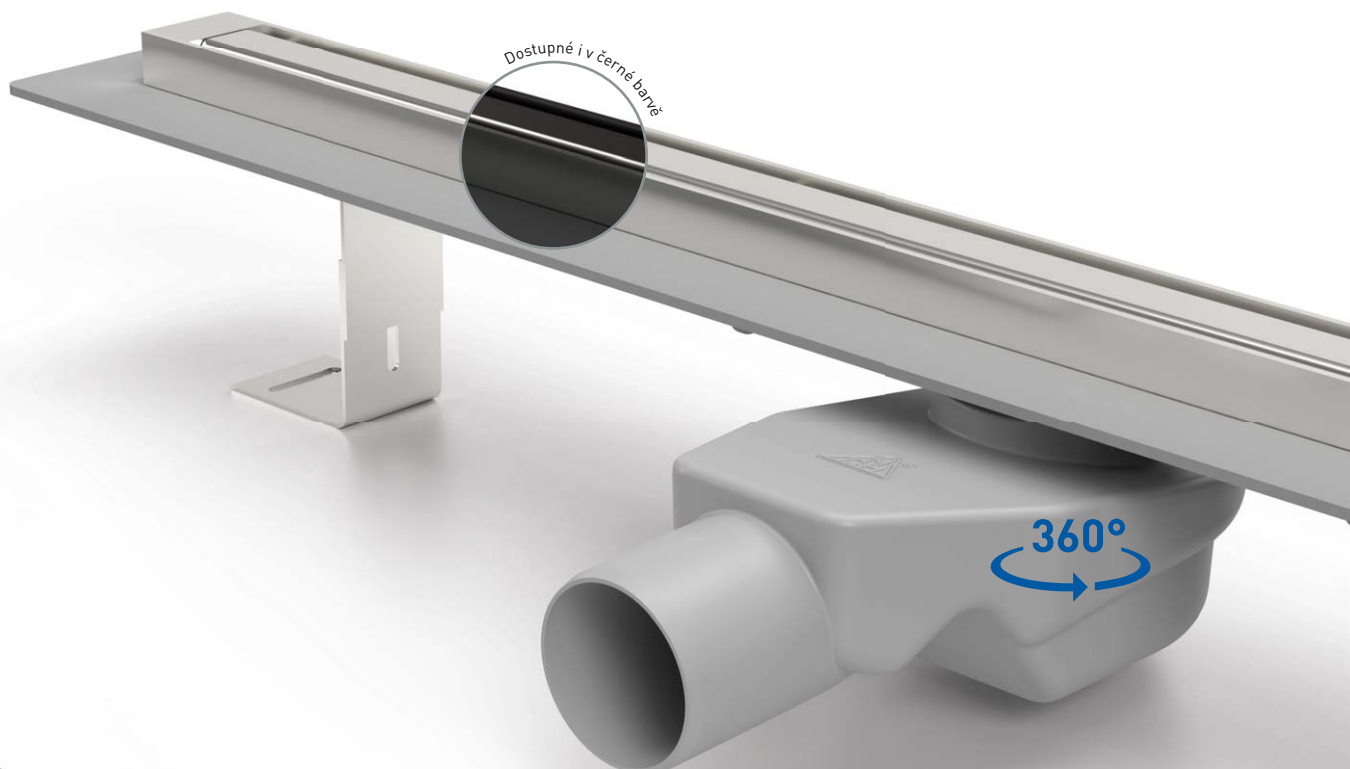

Rámeček a mřížka jsou vyrobeny z vysoce kvalitní nerezové oceli AISI 304. Slim line je bezkonkurenční produkt s tenkým a elegantním tělem nabízený v rozměrech 500, až 1200 mm.

- 1 Nerezová mřížka 1 mm
- 2 Sítko pro zachytávání nečistot
- 3 Výškově stavitelná podpěra rámečku 0-8 mm
- 4 Otočný sifon D 50
- 5 Výškově stavitelná podpěra žlabu
- 6 Dlažba
- 7 Lepidlo
- 8 Hydroizolační stěrka
- 9 Hydroizolační folie

Mřížku lze také použít pro vložení dlažby

LINEÁRNÍ PODLAHOVÝ ŽLAB SLIM LINE S OTOČNÝM SIFONEM D 50

» Průtok: 45 l/min. | Min. stavební výška: 70 mm | Průměr odtoku: 50 mm

✓ Součástí balení je také polystyrenová podpora žlabu

ROZMĚRY ŽLABU

L [mm]	500	600	700	800	900	1000	1100	1200
L1 [mm]	565	665	765	865	965	1065	1165	1265
Hmotnost [kg/ks]	1,36	1,53	1,73	1,91	2,09	2,28	2,46	2,65

OBJEDNACÍ ČÍSLA

500 mm	● CH 500 SL	● CH 500 SLC
600 mm	● CH 600 SL	● CH 600 SLC
700 mm	● CH 700 SL	● CH 700 SLC
800 mm	● CH 800 SL	● CH 800 SLC
900 mm	● CH 900 SL	● CH 900 SLC
1000 mm	● CH 1000 SL	● CH 1000 SLC
1100 mm	● CH 1100 SL	● CH 1100 SLC
1200 mm	● CH 1200 SL	● CH 1200 SLC

LINEÁRNÍ PODLAHOVÝ ŽLAB SLIM LINE PREMIUM S OTOČNÝM SIFONEM D 50

» Průtok: 45 l/min. | Min. stavební výška: 70 mm | Průměr odtoku: 50 mm

✓ Součástí balení je také polystyrenová podpora žlabu

ROZMĚRY ŽLABU