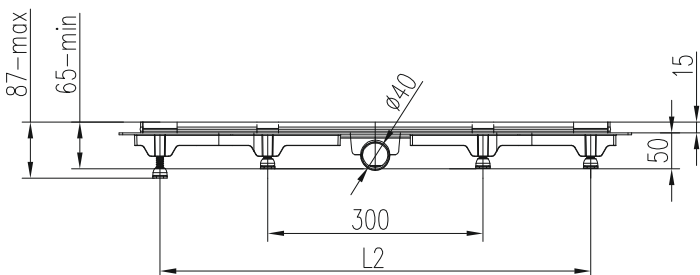

LINEÁRNÍ PLASTOVÝ ŽLAB D 40

» Průtok: 30-38 l/min. | Min. stavební výška: 50 mm | Průměr odtoku: 40 mm

ROZMĚRY ŽLABU

L [mm]	350	450	550	650	750	850	950
L1 [mm]	415	515	615	715	815	915	1015
L2 [mm]	295	295	295	595	695	795	895
Hmotnost [kg/ks]	1,04	1,19	1,32	1,71	1,85	2,02	2,20

LINEÁRNÍ PLASTOVÝ ŽLAB D 40 S NEREZOVÝM RÁMEČKEM

» Průtok: 30-38 l/min. | Min. stavební výška: 50 mm | Průměr odtoku: 40 mm

ROZMĚRY ŽLABU

L [mm]	350	450	550	650	750	850	950
L1 [mm]	415	515	615	715	815	915	1015
L2 [mm]	295	295	295	595	695	795	895
Hmotnost [kg/ks]	1,13	1,30	1,52	1,76	2,04	2,22	2,42