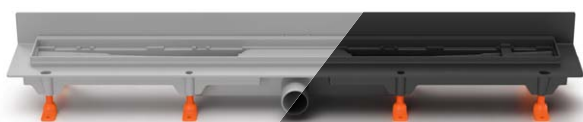

Žlab ke stěně bez mřížky D 40

Rozměr L [mm]	Obj. č. (šedý)	Obj. č. (černý)
350	CH 350/2	CH 350/2 C
450	CH 450/2	CH 450/2 C
650	CH 650/2	CH 650/2 C
750	CH 750/2	CH 750/2 C
850	CH 850/2	CH 850/2 C
🔌 950	CH 950/2	CH 950/2 C