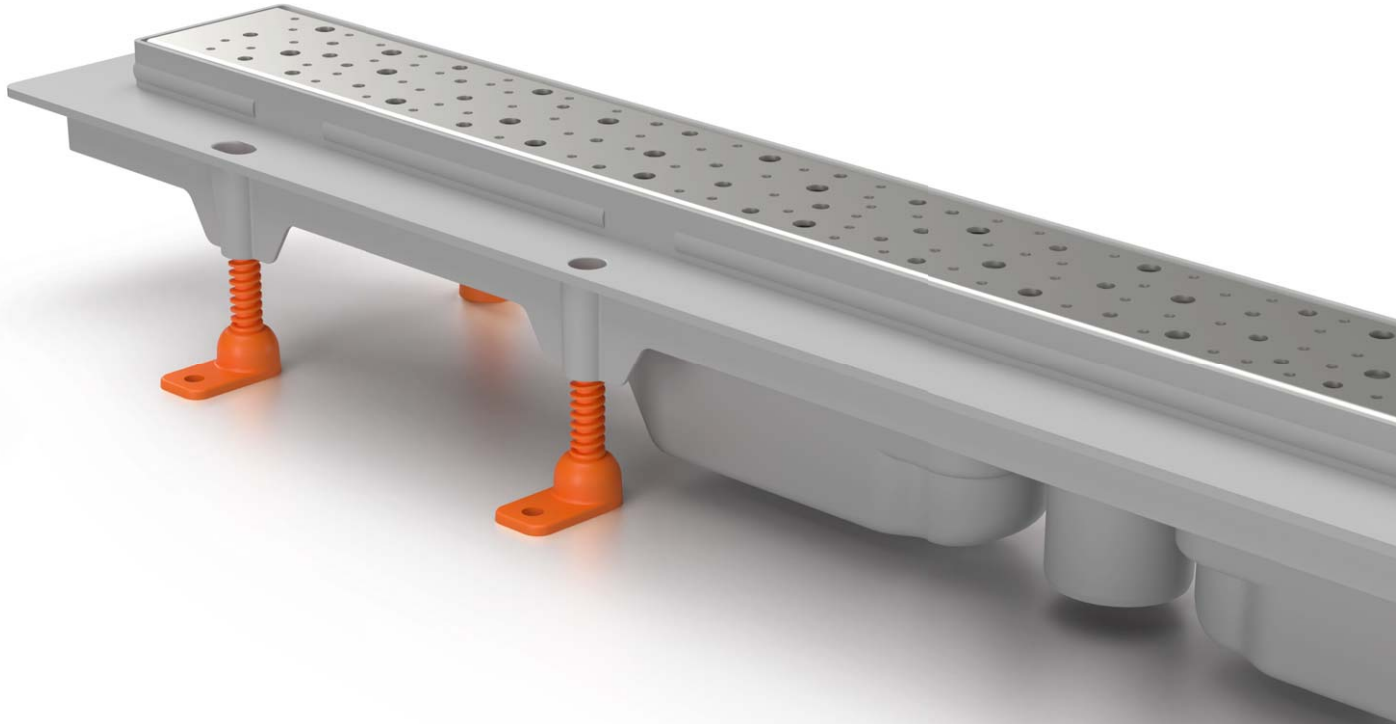

LINEÁRNÍ PLASTOVÝ ŽLAB D 40

» Průtok: 60-70 l/min. | Min. stavební výška: 65 mm | Průměr odtoku: 40 mm

ROZMĚRY ŽLABU

L [mm]	650	750	850	950	1050
L1 [mm]	715	815	915	1015	1115
L2 [mm]	595	695	795	895	995
Hmotnost [kg/ks]	1,75	1,86	2,14	2,32	2,45