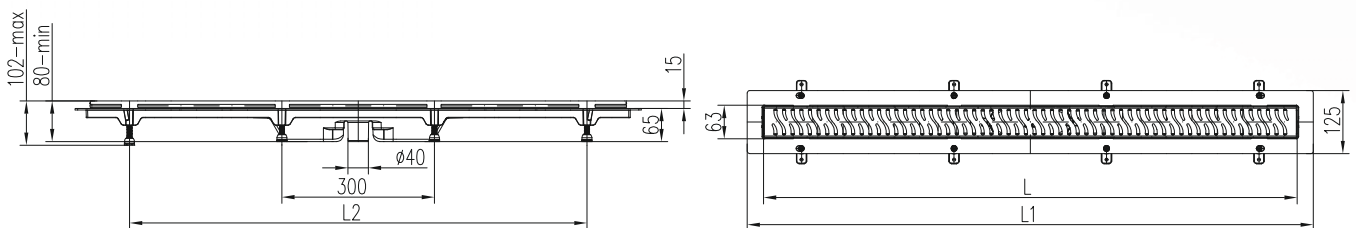

OBJEDNACÍ ČÍSLA

	LINE	HARMONY	SQUARE	DROPS	MEDIUM	KLASIK/FLOOR
650 mm	CH 650/S40 LC	CH 650/S40 HC	CH 650/S40 SC	CH 650/S40 DC	CH 650/S40 MC	CH 650/S40 KC
750 mm	CH 750/S40 LC	CH 750/S40 HC	CH 750/S40 SC	CH 750/S40 DC	CH 750/S40 MC	CH 750/S40 KC
850 mm	CH 850/S40 LC	CH 850/S40 HC	CH 850/S40 SC	CH 850/S40 DC	CH 850/S40 MC	CH 850/S40 KC
950 mm	CH 950/S40 LC	CH 950/S40 HC	CH 950/S40 SC	CH 950/S40 DC	CH 950/S40 MC	CH 950/S40 KC
1050 mm	CH 1050/S40 LC	CH 1050/S40 HC	CH 1050/S40 SC	CH 1050/S40 DC	CH 1050/S40 MC	CH 1050/S40 KC