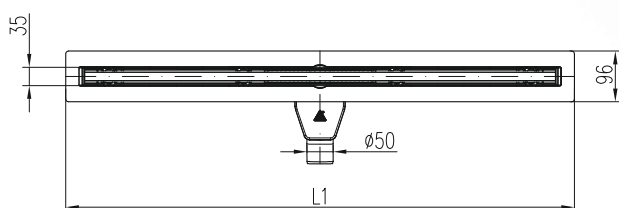

LINEÁRNÍ PODLAHOVÝ ŽLAB SLIM LINE PREMIUM S OTOČNÝM SIFONEM D 50

» Průtok: 45 l/min. | Min. stavební výška: 70 mm | Průměr odtoku: 50 mm

✓ Součástí balení je také polystyrenová podpora žlabu

ROZMĚRY ŽLABU

L [mm]	500	600	700	800	900	1000	1100	1200
L1 [mm]	565	665	765	865	965	1065	1165	1265
Hmotnost [kg/ks]	1,46	1,63	1,83	2,01	2,19	2,38	2,56	2,75

OBJEDNACÍ ČÍSLA

500 mm	● CH 500 SLP	● CH 500 SLPC
600 mm	● CH 600 SLP	● CH 600 SLPC
700 mm	● CH 700 SLP	● CH 700 SLPC
800 mm	● CH 800 SLP	● CH 800 SLPC
900 mm	● CH 900 SLP	● CH 900 SLPC
1000 mm	● CH 1000 SLP	● CH 1000 SLPC
1100 mm	● CH 1100 SLP	● CH 1100 SLPC
1200 mm	● CH 1200 SLP	● CH 1200 SLPC