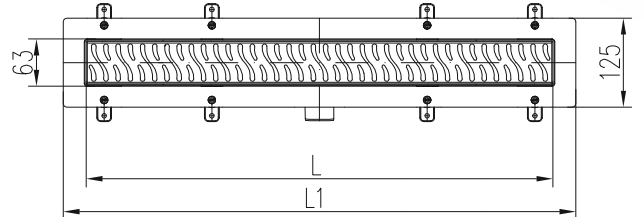

LINE

NOVINKA

HARMONY

SQUARE

DROPS

MEDIUM

KLASIK / FLOOR

- 1 Nerezová mřížka 1,5 mm
- 2 Protizápachové víko
- 3 Sítko pro zachytávání nečistot
- 4 Protizápachové klapky
- 5 Podstavec mřížky
- 6 Napojení na boční nebo spodní odtok D 40 / D 50
- 7 Výškově stavitelné podpěry
- 8 Dlažba
- 9 Lepidlo
- 10 Hydroizolační stěrka
- 11 Hydroizolační folie

LINEÁRNÍ PLASTOVÝ ŽLAB D 40

» Průtok: 30-38 l/min. | Min. stavební výška: 50 mm | Průměr odtoku: 40 mm

ROZMĚRY ŽLABU

L [mm]	350	450	550	650	750	850	950
L1 [mm]	415	515	615	715	815	915	1015
L2 [mm]	295	295	295	595	695	795	895
Hmotnost [kg/ks]	1,04	1,19	1,32	1,71	1,85	2,02	2,20

LINEÁRNÍ PLASTOVÝ ŽLAB D 40 S NEREZOVÝM RÁMEČKEM

» Průtok: 30-38 l/min. | Min. stavební výška: 50 mm | Průměr odtoku: 40 mm

ROZMĚRY ŽLABU

L [mm]	350	450	550	650	750	850	950
L1 [mm]	415	515	615	715	815	915	1015
L2 [mm]	295	295	295	595	695	795	895
Hmotnost [kg/ks]	1,13	1,30	1,52	1,76	2,04	2,22	2,42