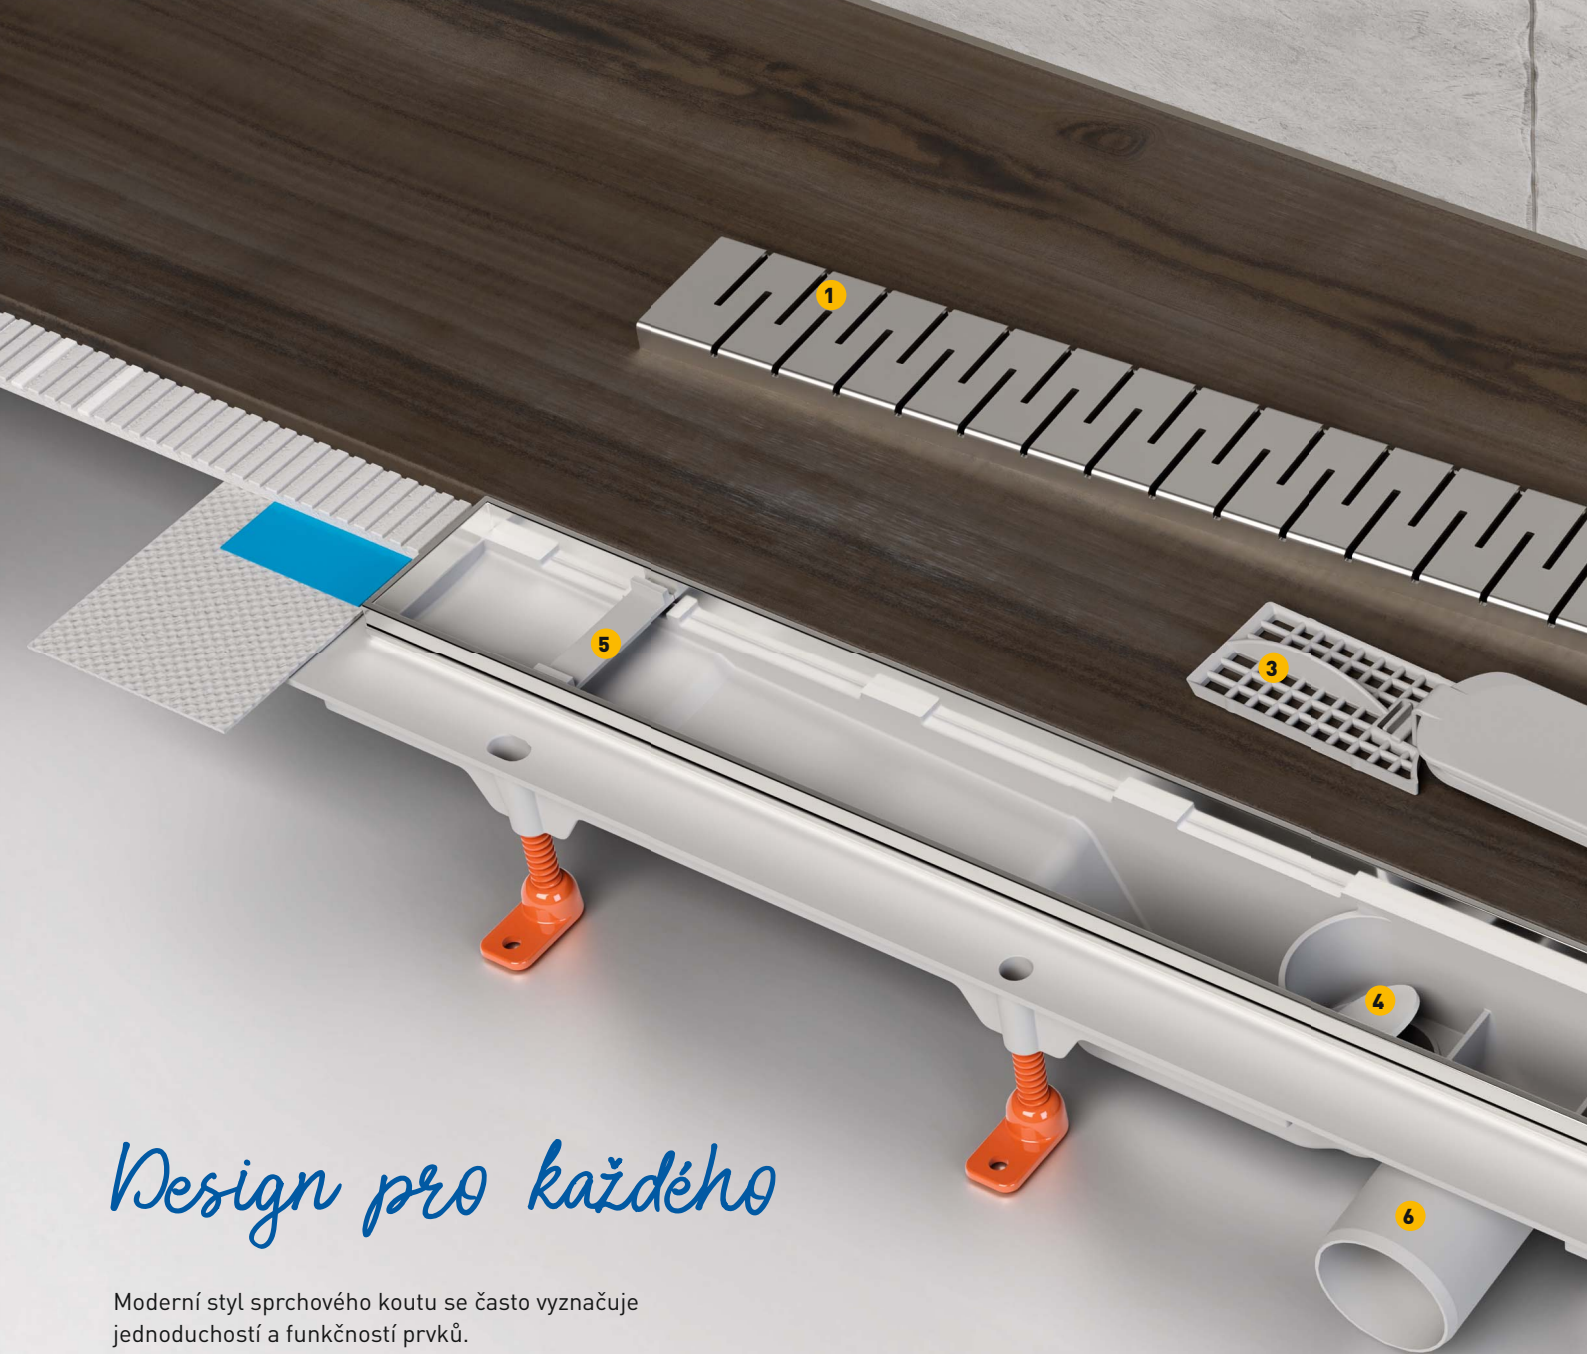

Design pro každého

Moderní styl sprchového koutu se často vyznačuje jednoduchostí a funkcí prvků.

Ozdobou Vaší koupelny může být naše široká řada odtokových žlabů s nerezovou mřížkou. Lesk, mat nebo černé provedení mřížky nabízíme v šesti variantách. Nerezové mřížky jsou velmi pečlivě zpracované a pevné. Vyrobeno z nerezové oceli dle DIN 1.4301 AISI 304 .

LINE

NOVINKA