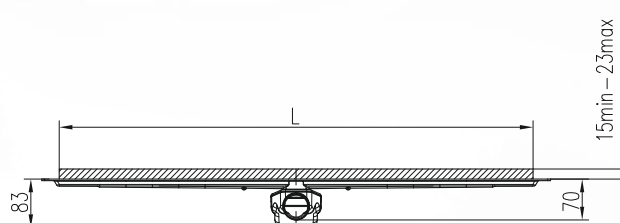

Mřížku lze také použít pro vložení dlažby

LINEÁRNÍ PODLAHOVÝ ŽLAB SLIM LINE S OTOČNÝM SIFONEM D 50

» Průtok: 45 l/min. | Min. stavební výška: 70 mm | Průměr odtoku: 50 mm

✓ Součástí balení je také polystyrenová podpora žlabu

ROZMĚRY ŽLABU

L [mm]	500	600	700	800	900	1000	1100	1200
L1 [mm]	565	665	765	865	965	1065	1165	1265
Hmotnost [kg/ks]	1,36	1,53	1,73	1,91	2,09	2,28	2,46	2,65

OBJEDNACÍ ČÍSLA

500 mm	● CH 500 SL	● CH 500 SLC
600 mm	● CH 600 SL	● CH 600 SLC
700 mm	● CH 700 SL	● CH 700 SLC
800 mm	● CH 800 SL	● CH 800 SLC
900 mm	● CH 900 SL	● CH 900 SLC
1000 mm	● CH 1000 SL	● CH 1000 SLC
1100 mm	● CH 1100 SL	● CH 1100 SLC
1200 mm	● CH 1200 SL	● CH 1200 SLC