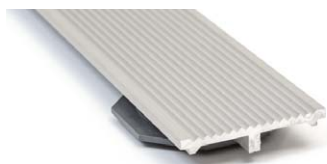

Alu lišta pro žlab Aquarius včetně 4 stavěcích podpěr

Rozměr L [mm]	Objednací číslo
700	3005
800	3006
900	3007