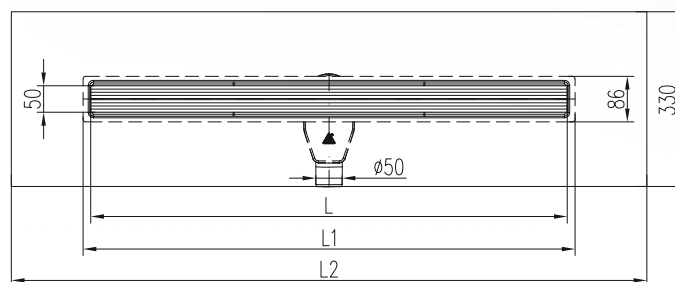

Součástí balení jsou také nerezové podpěry žlabu

ROZMĚRY ŽLABU

L [mm]		700	800	900
L1 [mm]		800	900	1000
Hmotnost [kg/ks]	Alu lišta	1,97	2,17	2,63
Hmotnost [kg/ks]	Alu lišta + nerez	2,38	2,63	2,87

OBJEDNACÍ ČÍSLA

Alu lišta pro nalepení obkladu (skla)

700 mm	CH N 7002
800 mm	CH N 8002
900 mm	CH N 9002

Alu lišta + nerez 1,5 mm

	CH N 7006
	CH N 8006
	CH N 9006

LINEÁRNÍ NEREZOVÝ ŽLAB AQUARIUS S OTOČNÝM SIFONEM D 50 A IZOLACÍ

» Průtok: 46-50 l/min. | Min. stavební výška: 70 mm | Průměr odtoku: 50 mm

Součástí balení jsou také
neruzové podpěry žlabu

ROZMĚRY ŽLABU

L [mm]		700	800	900
L1 [mm]		735	835	936
L2 [mm]		1000	1100	1200
Hmotnost [kg/ks]	Alu lišta	1,78	1,94	2,10
Hmotnost [kg/ks]	Alu lišta + nerez	2,19	2,40	2,58