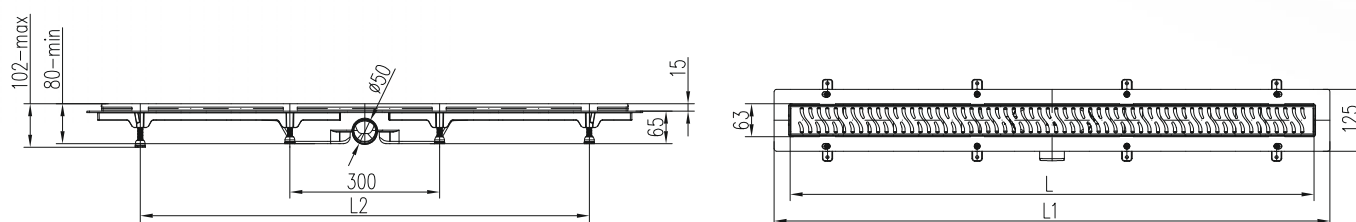

LINEÁRNÍ PLASTOVÝ ŽLAB D 50 S NEREZOVÝM RÁMEČKEM

» Průtok: 44-52 l/min. | Min. stavební výška: 65 mm | Průměr odtoku: 50 mm

ROZMĚRY ŽLABU

L [mm]	650	750	850	950	1050
L1 [mm]	715	815	915	1015	1115
L2 [mm]	595	695	795	895	995
Hmotnost [kg/ks]	1,91	2,06	2,36	2,55	2,74