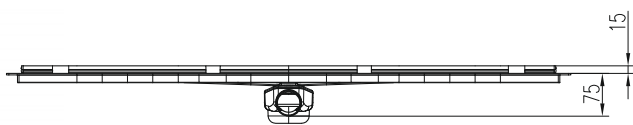

OBJEDNACÍ ČÍSLA

	LINE	HARMONY	SQUARE	DROPS	MEDIUM	KLASIK/FLOOR
650 mm	CH 650/50 LC	CH 650/50 HC	CH 650/50 SC	CH 650/50 DC	CH 650/50 MC	CH 650/50 KC
750 mm	CH 750/50 LC	CH 750/50 HC	CH 750/50 SC	CH 750/50 DC	CH 750/50 MC	CH 750/50 KC
850 mm	CH 850/50 LC	CH 850/50 HC	CH 850/50 SC	CH 850/50 DC	CH 850/50 MC	CH 850/50 KC
950 mm	CH 950/50 LC	CH 950/50 HC	CH 950/50 SC	CH 950/50 DC	CH 950/50 MC	CH 950/50 KC
1050 mm	CH 1050/50 LC	CH 1050/50 HC	CH 1050/50 SC	CH 1050/50 DC	CH 1050/50 MC	CH 1050/50 KC

LINEÁRNÍ PLASTOVÝ ŽLAB D 50 S OTOČNÝM SIFONEM 360° BLACK

» Průtok: 46-52 l/min. | Min. stavební výška: 75 mm | Průměr odtoku: 50 mm

Součástí balení jsou také
nerezové podpěry žlabu

ROZMĚRY ŽLABU

L [mm]	650	750	850	950	1050
L1 [mm]	715	815	915	1015	1115
Hmotnost [kg/ks]	2,54	2,80	2,98	3,32	3,55