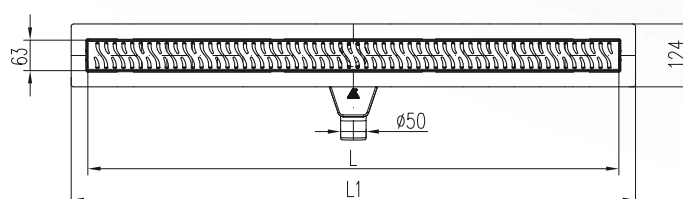

LINEÁRNÍ PLASTOVÝ ŽLAB D 50 S NEREZOVÝM RÁMEČKEM A OTOČNÝM SIFONEM 360°

» Průtok: 44-52 l/min. | Min. stavební výška: 75 mm | Průměr odtoku: 50 mm

Součástí balení jsou také nerezové podpěry žlabu

ROZMĚRY ŽLABU

L [mm]	650	750	850	950	1050
L1 [mm]	715	815	915	1015	1115
Hmotnost [kg/ks]	2,74	3,00	3,18	3,52	3,75

OBJEDNACÍ ČÍSLA

	LINE	HARMONY	SQUARE	DROPS	MEDIUM	KLASIK/FLOOR
lesk	CH PA 650 LN	CH PA 650 HN	CH PA 650 SN	CH PA 650 DN	CH PA 650 MN	CH PA 650 KN
mat	CH PA 650 LN 1	CH PA 650 HN 1	CH PA 650 SN 1	CH PA 650 DN 1	CH PA 650 MN 1	CH PA 650 KN 1
lesk	CH PA 750 LN	CH PA 750 HN	CH PA 750 SN	CH PA 750 DN	CH PA 750 MN	CH PA 750 KN
mat	CH PA 750 LN 1	CH PA 750 HN 1	CH PA 750 SN 1	CH PA 750 DN 1	CH PA 750 MN 1	CH PA 750 KN 1
lesk	CH PA 850 LN	CH PA 850 HN	CH PA 850 SN	CH PA 850 DN	CH PA 850 MN	CH PA 850 KN
mat	CH PA 850 LN 1	CH PA 850 HN 1	CH PA 850 SN 1	CH PA 850 DN 1	CH PA 850 MN 1	CH PA 850 KN 1
lesk	CH PA 950 LN	CH PA 950 HN	CH PA 950 SN	CH PA 950 DN	CH PA 950 MN	CH PA 950 KN
mat	CH PA 950 LN 1	CH PA 950 HN 1	CH PA 950 SN 1	CH PA 950 DN 1	CH PA 950 MN 1	CH PA 950 KN 1
lesk	CH PA 1050 LN	CH PA 1050 HN	CH PA 1050 SN	CH PA 1050 DN	CH PA 1050 MN	CH PA 1050 KN
mat	CH PA 1050 LN 1	CH PA 1050 HN 1	CH PA 1050 SN 1	CH PA 1050 DN 1	CH PA 1050 MN 1	CH PA 1050 KN 1