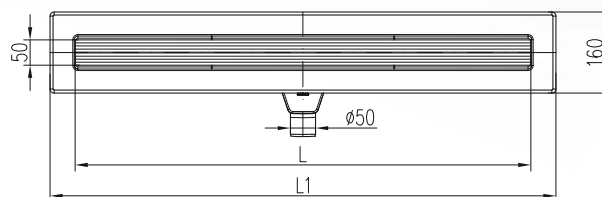

» Průtok: 46-50 l/min. | Min. stavební výška: 70 mm | Průměr odtoku: 50 mm

Součástí balení jsou také
neruzové podpěry žlabu

ROZMĚRY ŽLABU

L [mm]		700	800	900
L1 [mm]		735	835	936
L2 [mm]		1000	1100	1200
Hmotnost [kg/ks]	Alu lišta	1,78	1,94	2,10
Hmotnost [kg/ks]	Alu lišta + nerez	2,19	2,40	2,58

OBJEDNACÍ ČÍSLA

Alu lišta pro nalepení obkladu (skla)

Alu lišta + nerez 1,5 mm

700 mm	CH N 7003	CH N 7007
800 mm	CH N 8003	CH N 8007
900 mm	CH N 9003	CH N 9007

LINEÁRNÍ NEREZOVÝ ŽLAB AQUARIUS S OTOČNÝM SIFONEM D 50

» Průtok: 46-50 l/min. | Min. stavební výška: 70 mm | Průměr odtoku: 50 mm

✓ Součástí balení jsou také nerezové podpěry žlabu

ROZMĚRY ŽLABU

L [mm]		700	800	900
L1 [mm]		800	900	1000
Hmotnost [kg/ks]	Alu lišta	2,17	2,40	2,58
Hmotnost [kg/ks]	Alu lišta + nerez	2,58	2,85	3,10