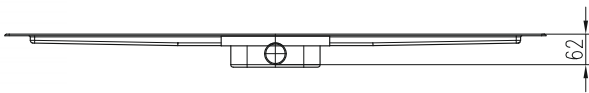

SIFON D 40

LINEÁRNÍ NEREZOVÝ ŽLAB AQUARIUS D 40 S IZOLACÍ

» Průtok: 30-34 l/min. | Min. stavební výška: 62 mm | Průměr odtoku: 40 mm

✓ Součástí balení jsou také nerezové podpěry žlabu

ROZMĚRY ŽLABU

L [mm]		700	800	900
L1 [mm]		735	835	936
L2 [mm]		1000	1100	1200
Hmotnost [kg/ks]	Alu lišta	1,58	1,71	1,85
Hmotnost [kg/ks]	Alu lišta + nerez	1,99	2,17	2,36

OBJEDNACÍ ČÍSLA

Alu lišta pro nalepení obkladu (skla)

Alu lišta + nerez 1,5 mm

700 mm	CH N 7001	CH N 7005
800 mm	CH N 8001	CH N 8005
900 mm	CH N 9001	CH N 9005

LINEÁRNÍ NEREZOVÝ ŽLAB AQUARIUS D 40

» Průtok: 30-34 l/min. | Min. stavební výška: 62 mm | Průměr odtoku: 40 mm

Součástí balení jsou také nerezové podpěry žlabu

ROZMĚRY ŽLABU

L [mm]		700	800	900
L1 [mm]		800	900	1000
Hmotnost [kg/ks]	Alu lišta	1,97	2,17	2,63
Hmotnost [kg/ks]	Alu lišta + nerez	2,38	2,63	2,87

OBJEDNACÍ ČÍSLA