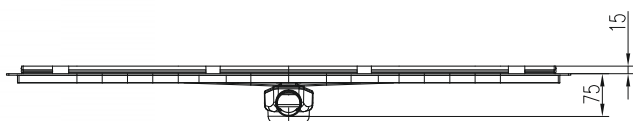

LINEÁRNÍ PLASTOVÝ ŽLAB D 50 S NEREZOVÝM RÁMEČKEM

» Průtok: 44-52 l/min. | Min. stavební výška: 65 mm | Průměr odtoku: 50 mm

ROZMĚRY ŽLABU

L [mm]	650	750	850	950	1050
L1 [mm]	715	815	915	1015	1115
L2 [mm]	595	695	795	895	995
Hmotnost [kg/ks]	1,91	2,06	2,36	2,55	2,74

LINEÁRNÍ PLASTOVÝ ŽLAB D 50 S OTOČNÝM SIFONEM 360°

» Průtok: 46-52 l/min. | Min. stavební výška: 75 mm | Průměr odtoku: 50 mm

✓ Součástí balení jsou také nerezové podpěry žlabu

ROZMĚRY ŽLABU

L [mm]	650	750	850	950	1050
L1 [mm]	715	815	915	1015	1115
Hmotnost [kg/ks]	2,54	2,80	2,98	3,32	3,55

LINEÁRNÍ PLASTOVÝ ŽLAB D 50 S NEREZOVÝM RÁMEČKEM A OTOČNÝM SIFONEM 360°

» Průtok: 44-52 l/min. | Min. stavební výška: 75 mm | Průměr odtoku: 50 mm

Součástí balení jsou také nerezové podpěry žlabu

ROZMĚRY ŽLABU