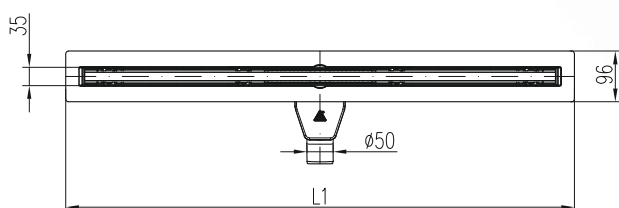

Mřížku lze také použít pro vložení dlažby

LINEÁRNÍ PODLAHOVÝ ŽLAB SLIM LINE S OTOČNÝM SIFONEM D 50

» Průtok: 45 l/min. | Min. stavební výška: 70 mm | Průměr odtoku: 50 mm

✓ Součástí balení je také polystyrenová podpora žlabu

ROZMĚRY ŽLABU

L [mm]	500	600	700	800	900	1000	1100	1200
L1 [mm]	565	665	765	865	965	1065	1165	1265
Hmotnost [kg/ks]	1,36	1,53	1,73	1,91	2,09	2,28	2,46	2,65

OBJEDNACÍ ČÍSLA

500 mm	● CH 500 SL	● CH 500 SLC
600 mm	● CH 600 SL	● CH 600 SLC
700 mm	● CH 700 SL	● CH 700 SLC
800 mm	● CH 800 SL	● CH 800 SLC
900 mm	● CH 900 SL	● CH 900 SLC
1000 mm	● CH 1000 SL	● CH 1000 SLC
1100 mm	● CH 1100 SL	● CH 1100 SLC
1200 mm	● CH 1200 SL	● CH 1200 SLC