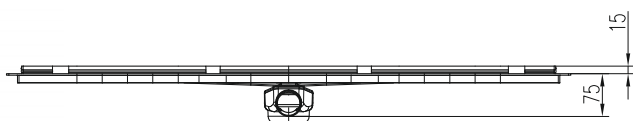

LINEÁRNÍ PLASTOVÝ ŽLAB D 50 S OTOČNÝM SIFONEM 360°

» Průtok: 46-52 l/min. | Min. stavební výška: 75 mm | Průměr odtoku: 50 mm

✓ Součástí balení jsou také nerezové podpěry žlabu

ROZMĚRY ŽLABU

L [mm]	650	750	850	950	1050
L1 [mm]	715	815	915	1015	1115
Hmotnost [kg/ks]	2,54	2,80	2,98	3,32	3,55

LINEÁRNÍ PLASTOVÝ ŽLAB D 50 S NEREZOVÝM RÁMEČKEM A OTOČNÝM SIFONEM 360°

» Průtok: 44-52 l/min. | Min. stavební výška: 75 mm | Průměr odtoku: 50 mm

Součástí balení jsou také nerezové podpěry žlabu

ROZMĚRY ŽLABU

L [mm]	650	750	850	950	1050
L1 [mm]	715	815	915	1015	1115
Hmotnost [kg/ks]	2,74	3,00	3,18	3,52	3,75

OBJEDNACÍ ČÍSLA

	LINE	HARMONY	SQUARE	DROPS	MEDIUM	KLASIK/FLOOR
lesk	CH PA 650 LN	CH PA 650 HN	CH PA 650 SN	CH PA 650 DN	CH PA 650 MN	CH PA 650 KN
mat	CH PA 650 LN 1	CH PA 650 HN 1	CH PA 650 SN 1	CH PA 650 DN 1	CH PA 650 MN 1	CH PA 650 KN 1
lesk	CH PA 750 LN	CH PA 750 HN	CH PA 750 SN	CH PA 750 DN	CH PA 750 MN	CH PA 750 KN
mat	CH PA 750 LN 1	CH PA 750 HN 1	CH PA 750 SN 1	CH PA 750 DN 1	CH PA 750 MN 1	CH PA 750 KN 1
lesk	CH PA 850 LN	CH PA 850 HN	CH PA 850 SN	CH PA 850 DN	CH PA 850 MN	CH PA 850 KN
mat	CH PA 850 LN 1	CH PA 850 HN 1	CH PA 850 SN 1	CH PA 850 DN 1	CH PA 850 MN 1	CH PA 850 KN 1
lesk	CH PA 950 LN	CH PA 950 HN	CH PA 950 SN	CH PA 950 DN	CH PA 950 MN	CH PA 950 KN
mat	CH PA 950 LN 1	CH PA 950 HN 1	CH PA 950 SN 1	CH PA 950 DN 1	CH PA 950 MN 1	CH PA 950 KN 1
lesk	CH PA 1050 LN	CH PA 1050 HN	CH PA 1050 SN	CH PA 1050 DN	CH PA 1050 MN	CH PA 1050 KN
mat	CH PA 1050 LN 1	CH PA 1050 HN 1	CH PA 1050 SN 1	CH PA 1050 DN 1	CH PA 1050 MN 1	CH PA 1050 KN 1