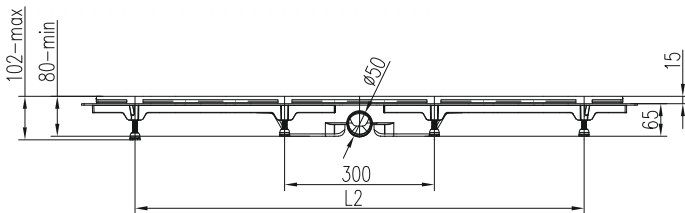

OBJEDNACÍ ČÍSLA

	LINE	HARMONY	SQUARE	DROPS	MEDIUM	KLASIK/FLOOR
650 mm	CH 650/S40 LC	CH 650/S40 HC	CH 650/S40 SC	CH 650/S40 DC	CH 650/S40 MC	CH 650/S40 KC
750 mm	CH 750/S40 LC	CH 750/S40 HC	CH 750/S40 SC	CH 750/S40 DC	CH 750/S40 MC	CH 750/S40 KC
850 mm	CH 850/S40 LC	CH 850/S40 HC	CH 850/S40 SC	CH 850/S40 DC	CH 850/S40 MC	CH 850/S40 KC
950 mm	CH 950/S40 LC	CH 950/S40 HC	CH 950/S40 SC	CH 950/S40 DC	CH 950/S40 MC	CH 950/S40 KC
1050 mm	CH 1050/S40 LC	CH 1050/S40 HC	CH 1050/S40 SC	CH 1050/S40 DC	CH 1050/S40 MC	CH 1050/S40 KC

LINEÁRNÍ PLASTOVÝ ŽLAB D 50 BLACK

» Průtok: 44-52 l/min. | Min. stavební výška: 65 mm | Průměr odtoku: 50 mm

ROZMĚRY ŽLABU

L [mm]	650	750	850	950	1050
L1 [mm]	715	815	915	1015	1115
L2 [mm]	595	695	795	895	995
Hmotnost [kg/ks]	1,76	1,89	2,17	2,33	2,46