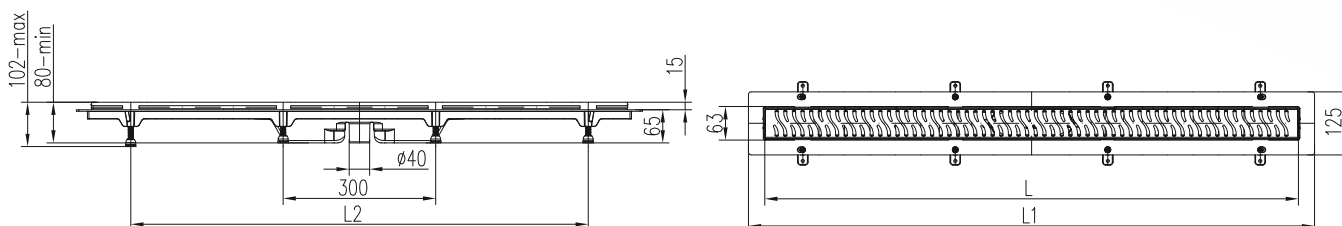

LINEÁRNÍ PLASTOVÝ ŽLAB D 40 S NEREZOVÝM RÁMEČKEM

» Průtok: 60-70 l/min. | Min. stavební výška: 65 mm | Průměr odtoku: 40 mm

ROZMĚRY ŽLABU

L [mm]	650	750	850	950	1050
L1 [mm]	715	815	915	1015	1115
L2 [mm]	595	695	795	895	995
Hmotnost [kg/ks]	1,89	2,04	2,34	2,54	2,69