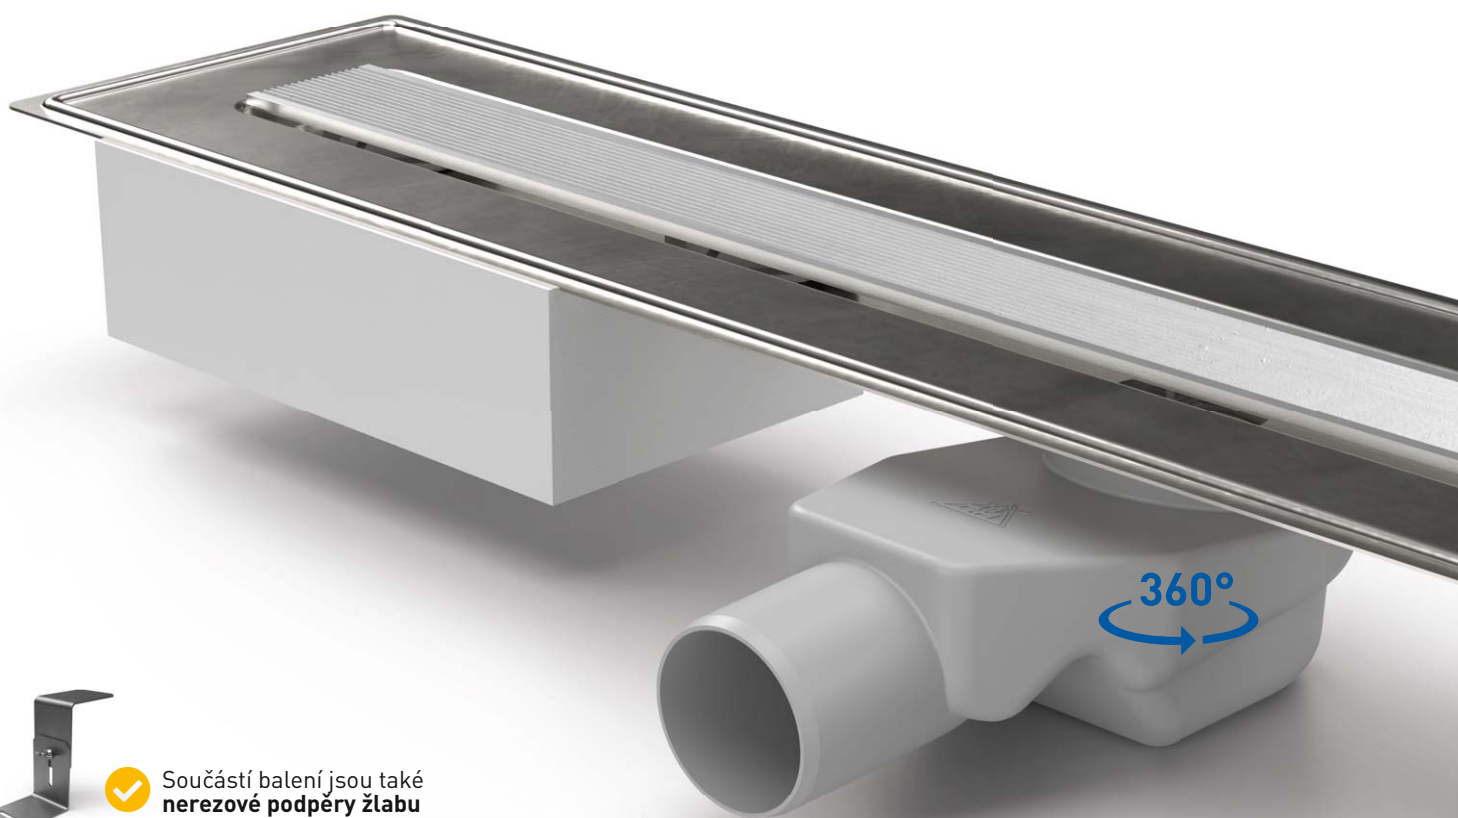

» Průtok: 46-50 l/min. | Min. stavební výška: 70 mm | Průměr odtoku: 50 mm

✓ Součástí balení jsou také nerezové podpěry žlabu

ROZMĚRY ŽLABU

L [mm]		700	800	900
L1 [mm]		800	900	1000
Hmotnost [kg/ks]	Alu lišta	2,17	2,40	2,58
Hmotnost [kg/ks]	Alu lišta + nerez	2,58	2,85	3,10