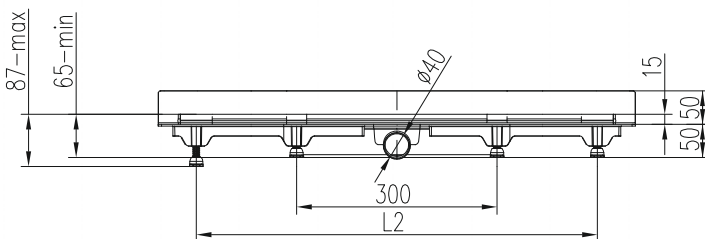

OBJEDNACÍ ČÍSLA

	LINE	HARMONY	SQUARE	DROPS	MEDIUM	KLASIK/FLOOR
350 mm	CH 350 LC 2	CH 350 HC 2	CH 350 SC 2	CH 350 DC 2	CH 350 MC 2	CH 350 KC 2
450 mm	CH 450 LC 2	CH 450 HC 2	CH 450 SC 2	CH 450 DC 2	CH 450 MC 2	CH 450 KC 2
550 mm	CH 550 LC 2	CH 550 HC 2	CH 550 SC 2	CH 550 DC 2	CH 550 MC 2	CH 550 KC 2
650 mm	CH 650 LC 2	CH 650 HC 2	CH 650 SC 2	CH 650 DC 2	CH 650 MC 2	CH 650 KC 2
750 mm	CH 750 LC 2	CH 750 HC 2	CH 750 SC 2	CH 750 DC 2	CH 750 MC 2	CH 750 KC 2
850 mm	CH 850 LC 2	CH 850 HC 2	CH 850 SC 2	CH 850 DC 2	CH 850 MC 2	CH 850 KC 2
950 mm	CH 950 LC 2	CH 950 HC 2	CH 950 SC 2	CH 950 DC 2	CH 950 MC 2	CH 950 KC 2