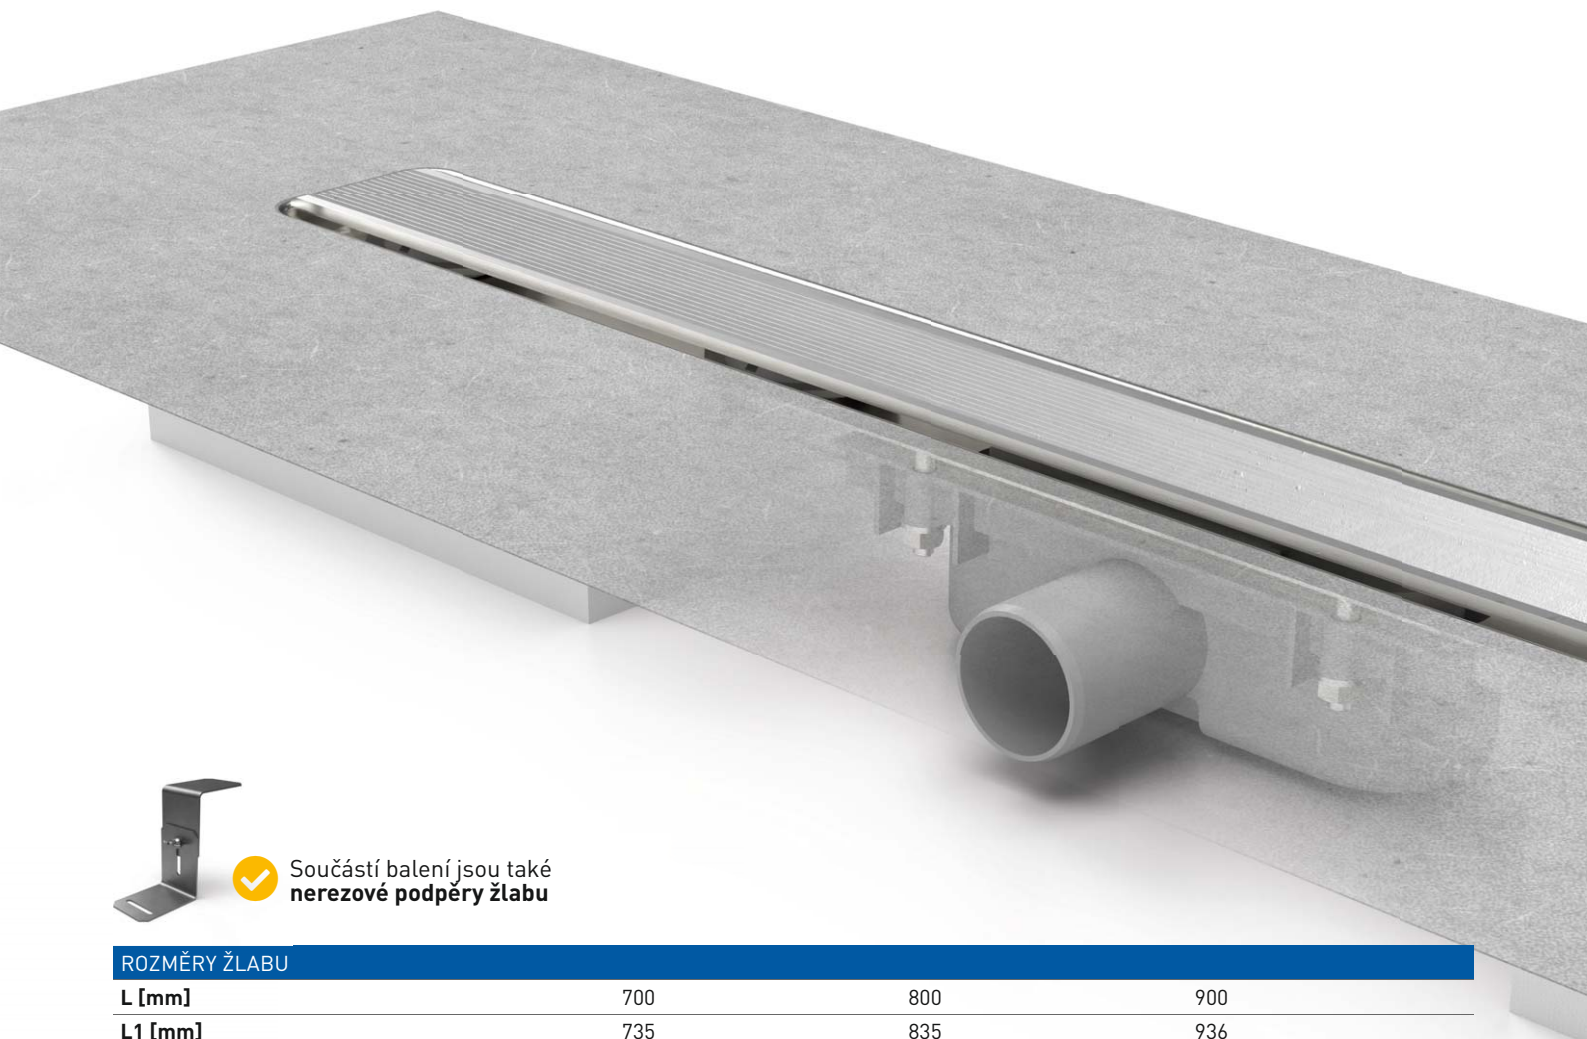

Naše nová technologie usnadňuje a zároveň posunuje hranici možnosti snadnějšího pracovního procesu výroby a montáže. Nová dimenze moderní koupelny nyní dává neomezené možnosti dokonalé harmonie designu a funkčnosti.

- Nerezová ocel DIN 1.4401 AISI 316
- Snadná demontáž při čištění sifonu
- Bez limitu výšky obkladu
- Zatížení K3 – 300 kg

Lineární nerezové žlaby Aquarius

- 1** Alu lišta pro nalepení obkladu (dlažba, sklo, nerez, ...)
- 2** Výškově nastavitelné podložky
- 3** Stavěcí podložka podpěry 5 mm
- 4** Hydroizolační folie
- 5** Výškově stavitelné podpěry
- 6** Nerez žlab DIN 1.4401 AISI 316
- 7** Sítko pro zachytávání nečistot
- 8a** Otočný sifon 360° D 50
- 8b** Sifon D 40

SIFON D 40

LINEÁRNÍ NEREZOVÝ ŽLAB AQUARIUS D 40 S IZOLACÍ

» Průtok: 30-34 l/min. | Min. stavební výška: 62 mm | Průměr odtoku: 40 mm

✓ Součástí balení jsou také nerezové podpěry žlabu

ROZMĚRY ŽLABU

L [mm]		700	800	900
L1 [mm]		735	835	936
L2 [mm]		1000	1100	1200
Hmotnost [kg/ks]	Alu lišta	1,58	1,71	1,85
Hmotnost [kg/ks]	Alu lišta + nerez	1,99	2,17	2,36