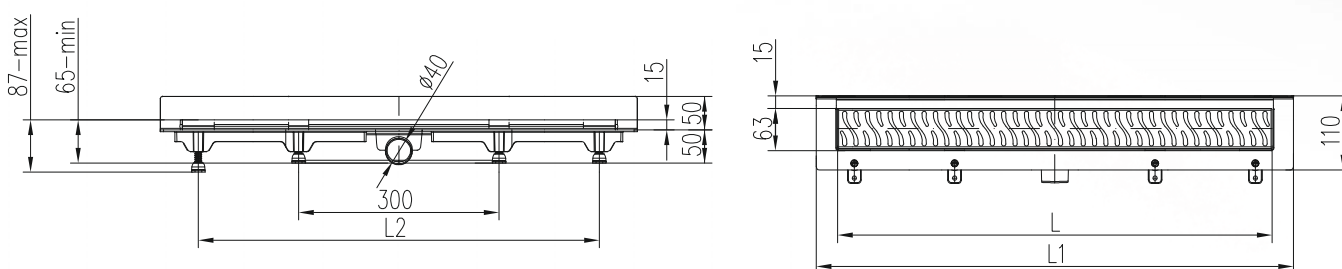

LINEÁRNÍ PLASTOVÝ ŽLAB D 40 KE STĚNĚ S NEREZOVÝM RÁMEČKEM

» Průtok: 30-38 l/min. | Min. stavební výška: 50 mm | Průměr odtoku: 40 mm

ROZMĚRY ŽLABU

L [mm]	350	450	650	750	850	950
L1 [mm]	415	515	715	815	915	1015
L2 [mm]	295	295	595	695	795	895
Hmotnost [kg/ks]	1,25	1,43	1,96	2,12	2,36	2,70

LINEÁRNÍ PLASTOVÝ ŽLAB D 40

» Průtok: 60-70 l/min. | Min. stavební výška: 65 mm | Průměr odtoku: 40 mm

ROZMĚRY ŽLABU

L [mm]	650	750	850	950	1050
L1 [mm]	715	815	915	1015	1115
L2 [mm]	595	695	795	895	995
Hmotnost [kg/ks]	1,75	1,86	2,14	2,32	2,45