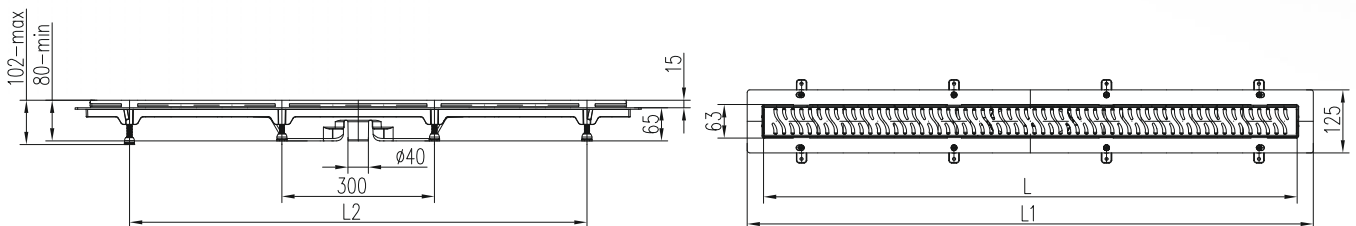

OBJEDNACÍ ČÍSLA

	LINE	HARMONY	SQUARE	DROPS	MEDIUM	KLASIK/FLOOR
lesk	CH 350 LN 2	CH 350 HN 2	CH 350 SN 2	CH 350 DN 2	CH 350 MN 2	CH 350 KN 2
mat	CH 350 LN 3	CH 350 HN 3	CH 350 SN 3	CH 350 DN 3	CH 350 MN 3	CH 350 KN 3
lesk	CH 450 LN 2	CH 450 HN 2	CH 450 SN 2	CH 450 DN 2	CH 450 MN 2	CH 450 KN 2
mat	CH 450 LN 3	CH 450 HN 3	CH 450 SN 3	CH 450 DN 3	CH 450 MN 3	CH 450 KN 3
lesk	CH 650 LN 2	CH 650 HN 2	CH 650 SN 2	CH 650 DN 2	CH 650 MN 2	CH 650 KN 2
mat	CH 650 LN 3	CH 650 HN 3	CH 650 SN 3	CH 650 DN 3	CH 650 MN 3	CH 650 KN 3
lesk	CH 750 LN 2	CH 750 HN 2	CH 750 SN 2	CH 750 DN 2	CH 750 MN 2	CH 750 KN 2
mat	CH 750 LN 3	CH 750 HN 3	CH 750 SN 3	CH 750 DN 3	CH 750 MN 3	CH 750 KN 3
lesk	CH 850 LN 2	CH 850 HN 2	CH 850 SN 2	CH 850 DN 2	CH 850 MN 2	CH 850 KN 2
mat	CH 850 LN 3	CH 850 HN 3	CH 850 SN 3	CH 850 DN 3	CH 850 MN 3	CH 850 KN 3
lesk	CH 950 LN 2	CH 950 HN 2	CH 950 SN 2	CH 950 DN 2	CH 950 MN 2	CH 950 KN 2
mat	CH 950 LN 3	CH 950 HN 3	CH 950 SN 3	CH 950 DN 3	CH 950 MN 3	CH 950 KN 3

LINEÁRNÍ PLASTOVÝ ŽLAB D 40

» Průtok: 60-70 l/min. | Min. stavební výška: 65 mm | Průměr odtoku: 40 mm

ROZMĚRY ŽLABU

L [mm]	650	750	850	950	1050
L1 [mm]	715	815	915	1015	1115
L2 [mm]	595	695	795	895	995
Hmotnost [kg/ks]	1,75	1,86	2,14	2,32	2,45