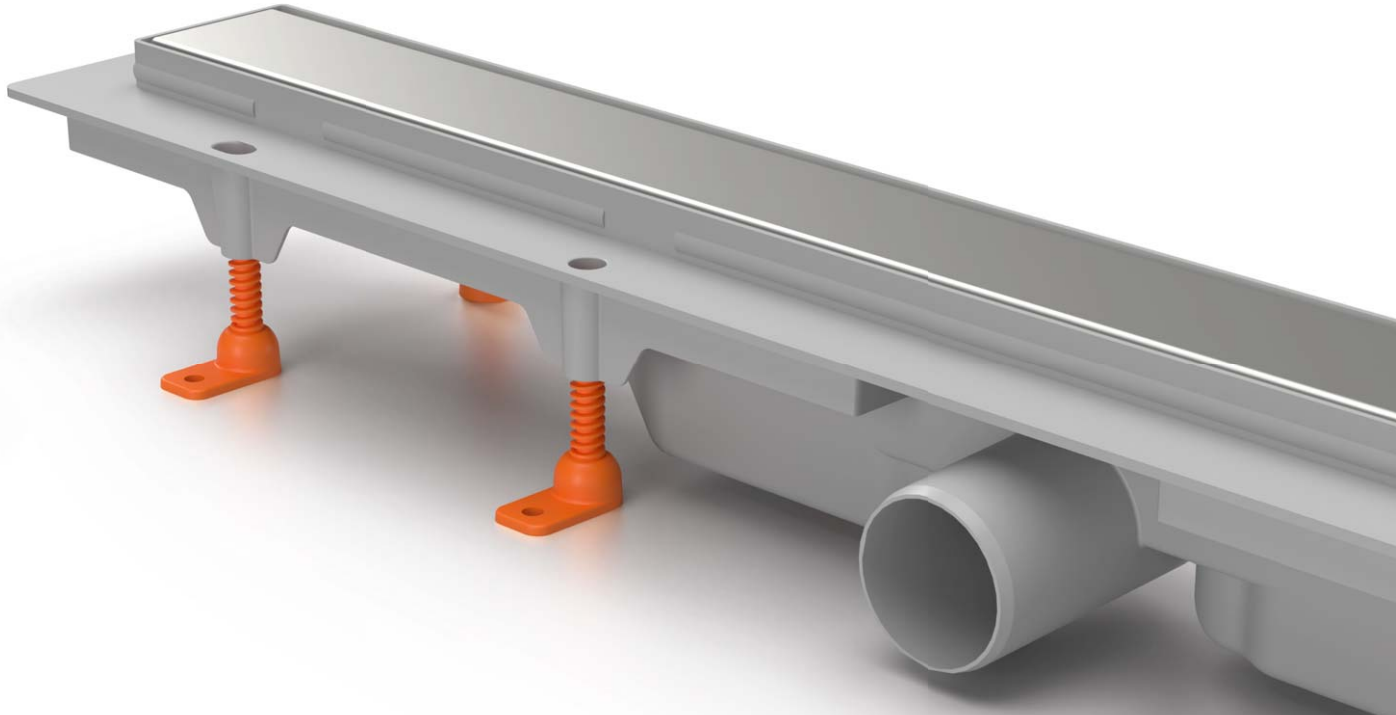

LINEÁRNÍ PLASTOVÝ ŽLAB D 50

» Průtok: 44-52 l/min. | Min. stavební výška: 65 mm | Průměr odtoku: 50 mm