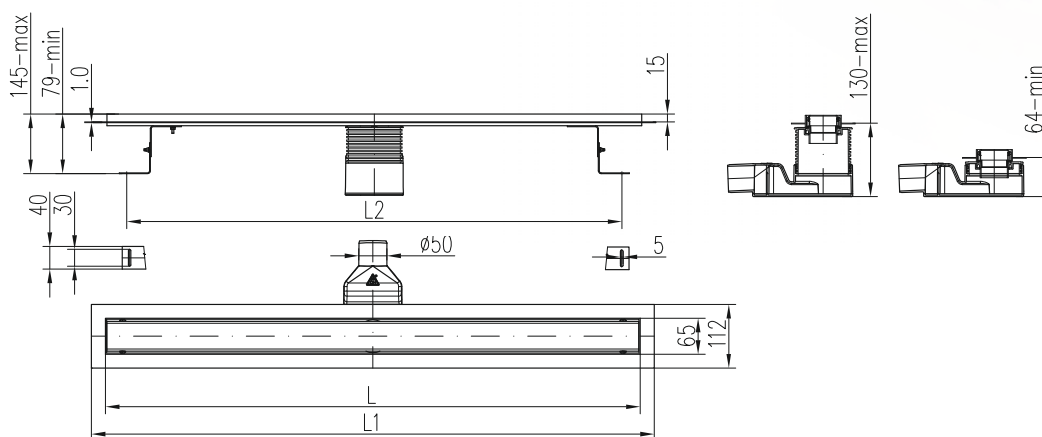

LINEÁRNÍ NEREZOVÝ ŽLAB S OTOČNÝM VÝŠKOVĚ NASTAVITELNÝM SIFONEM D 50

» Průtok: 42-48 l/min. | Min. stavební výška: 64 mm | Průměr odtoku: 50 mm

ROZMĚRY ŽLABU

	650	750	850	950	1050	1200
L [mm]	650	750	850	950	1050	1200
L1 [mm]	700	800	900	1000	1100	1250
L2 [mm]	595	695	795	895	995	1145
Hmotnost [kg/ks]	2,54	2,80	2,98	3,32	3,55	4,03