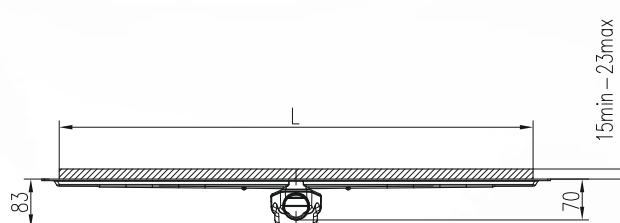

ROZMĚRY ŽLABU

L [mm]	500	600	700	800	900	1000	1100	1200
L1 [mm]	565	665	765	865	965	1065	1165	1265
Hmotnost [kg/ks]	1,36	1,53	1,73	1,91	2,09	2,28	2,46	2,65

OBJEDNACÍ ČÍSLA

500 mm	● CH 500 SL	● CH 500 SLC
600 mm	● CH 600 SL	● CH 600 SLC
700 mm	● CH 700 SL	● CH 700 SLC
800 mm	● CH 800 SL	● CH 800 SLC
900 mm	● CH 900 SL	● CH 900 SLC
1000 mm	● CH 1000 SL	● CH 1000 SLC
1100 mm	● CH 1100 SL	● CH 1100 SLC
1200 mm	● CH 1200 SL	● CH 1200 SLC

LINEÁRNÍ PODLAHOVÝ ŽLAB SLIM LINE PREMIUM S OTOČNÝM SIFONEM D 50

» Průtok: 45 l/min. | Min. stavební výška: 70 mm | Průměr odtoku: 50 mm

✓ Součástí balení je také polystyrenová podpora žlabu

ROZMĚRY ŽLABU

L [mm]	500	600	700	800	900	1000	1100	1200
L1 [mm]	565	665	765	865	965	1065	1165	1265
Hmotnost [kg/ks]	1,46	1,63	1,83	2,01	2,19	2,38	2,56	2,75

OBJEDNACÍ ČÍSLA

500 mm	● CH 500 SLP	● CH 500 SLPC
600 mm	● CH 600 SLP	● CH 600 SLPC
700 mm	● CH 700 SLP	● CH 700 SLPC
800 mm	● CH 800 SLP	● CH 800 SLPC
900 mm	● CH 900 SLP	● CH 900 SLPC
1000 mm	● CH 1000 SLP	● CH 1000 SLPC
1100 mm	● CH 1100 SLP	● CH 1100 SLPC
1200 mm	● CH 1200 SLP	● CH 1200 SLPC