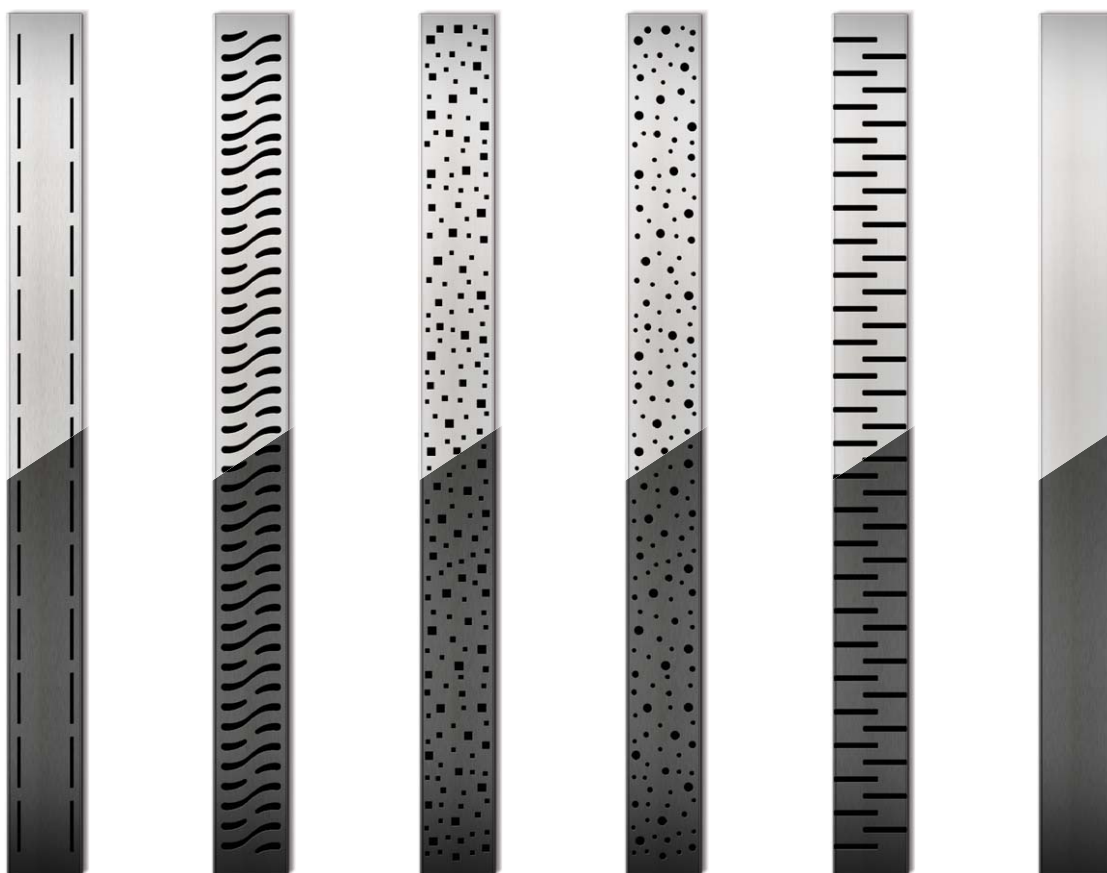

Nerezové mřížy

	LINE	HARMONY	SQUARE	DROPS	MEDIUM	KLASIK/FLOOR
350 lesk	L 350	H 350	S 350	D 350	M 350	K 350
350 mat	L 350 1	H 350 1	S 350 1	D 350 1	M 350 1	K 350 1
350 černá	L 350 C	H 350 C	S 350 C	D 350 C	M 350 C	K 350 C
450 lesk	L 450	H 450	S 450	D 450	M 450	K 450
450 mat	L 450 1	H 450 1	S 450 1	D 450 1	M 450 1	K 450 1
450 černá	L 450 C	H 450 C	S 450 C	D 450 C	M 450 C	K 450 C
550 lesk	L 550	H 550	S 550	D 550	M 550	K 550
550 mat	L 550 1	H 550 1	S 550 1	D 550 1	M 550 1	K 550 1
550 černá	L 550 C	H 550 C	S 550 C	D 550 C	M 550 C	K 550 C
650 lesk	L 650	H 650	S 650	D 650	M 650	K 650
650 mat	L 650 1	H 650 1	S 650 1	D 650 1	M 650 1	K 650 1
650 černá	L 650 C	H 650 C	S 650 C	D 650 C	M 650 C	K 650 C
750 lesk	L 750	H 750	S 750	D 750	M 750	K 750
750 mat	L 750 1	H 750 1	S 750 1	D 750 1	M 750 1	K 750 1
750 černá	L 750 C	H 750 C	S 750 C	D 750 C	M 750 C	K 750 C
850 lesk	L 850	H 850	S 850	D 850	M 850	K 850
850 mat	L 850 1	H 850 1	S 850 1	D 850 1	M 850 1	K 850 1
850 černá	L 850 C	H 850 C	S 850 C	D 850 C	M 850 C	K 850 C
950 lesk	L 950	H 950	S 950	D 950	M 950	K 950
950 mat	L 950 1	H 950 1	S 950 1	D 950 1	M 950 1	K 950 1
950 černá	L 950 C	H 950 C	S 950 C	D 950 C	M 950 C	K 950 C
1050 lesk	L 1050	H 1050	S 1050	D 1050	M 1050	K 1050
1050 mat	L 1050 1	H 1050 1	S 1050 1	D 1050 1	M 1050 1	K 1050 1
1050 černá	L 1050 C	H 1050 C	S 1050 C	D 1050 C	M 1050 C	K 1050 C
1200 lesk	L 1200	H 1200	S 1200	D 1200	M 1200	K 1200
1200 mat	L 1200 1	H 1200 1	S 1200 1	D 1200 1	M 1200 1	K 1200 1