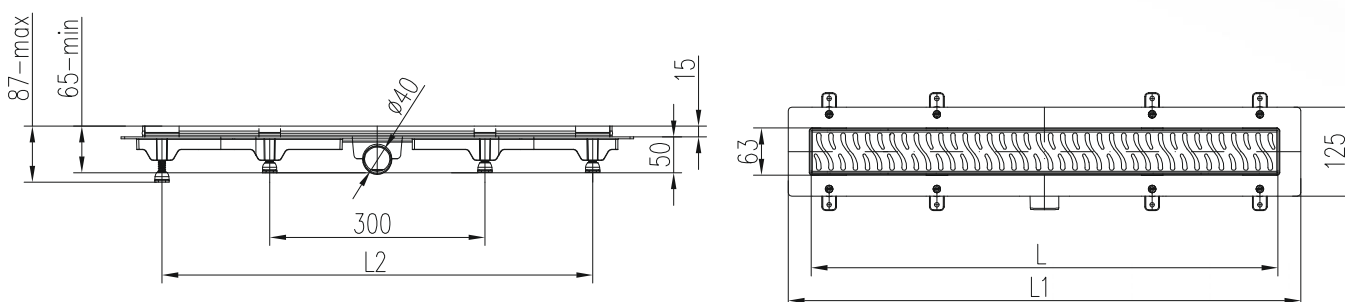

LINEÁRNÍ PLASTOVÝ ŽLAB D 40

» Průtok: 30-38 l/min. | Min. stavební výška: 50 mm | Průměr odtoku: 40 mm

ROZMĚRY ŽLABU

L [mm]	350	450	550	650	750	850	950
L1 [mm]	415	515	615	715	815	915	1015
L2 [mm]	295	295	295	595	695	795	895
Hmotnost [kg/ks]	1,04	1,19	1,32	1,71	1,85	2,02	2,20

LINEÁRNÍ PLASTOVÝ ŽLAB D 40 S NEREZOVÝM RÁMEČKEM

» Průtok: 30-38 l/min. | Min. stavební výška: 50 mm | Průměr odtoku: 40 mm

ROZMĚRY ŽLABU

L [mm]	350	450	550	650	750	850	950
L1 [mm]	415	515	615	715	815	915	1015
L2 [mm]	295	295	295	595	695	795	895
Hmotnost [kg/ks]	1,13	1,30	1,52	1,76	2,04	2,22	2,42