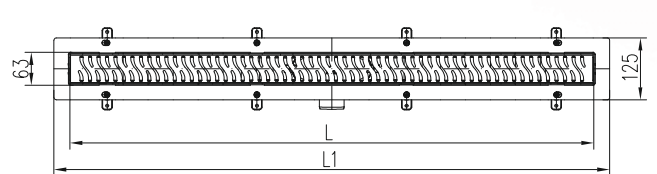

OBJEDNACÍ ČÍSLA

	LINE	HARMONY	SQUARE	DROPS	MEDIUM	KLASIK/FLOOR
650 mm	CH 650/50 LC	CH 650/50 HC	CH 650/50 SC	CH 650/50 DC	CH 650/50 MC	CH 650/50 KC
750 mm	CH 750/50 LC	CH 750/50 HC	CH 750/50 SC	CH 750/50 DC	CH 750/50 MC	CH 750/50 KC
850 mm	CH 850/50 LC	CH 850/50 HC	CH 850/50 SC	CH 850/50 DC	CH 850/50 MC	CH 850/50 KC
950 mm	CH 950/50 LC	CH 950/50 HC	CH 950/50 SC	CH 950/50 DC	CH 950/50 MC	CH 950/50 KC
1050 mm	CH 1050/50 LC	CH 1050/50 HC	CH 1050/50 SC	CH 1050/50 DC	CH 1050/50 MC	CH 1050/50 KC