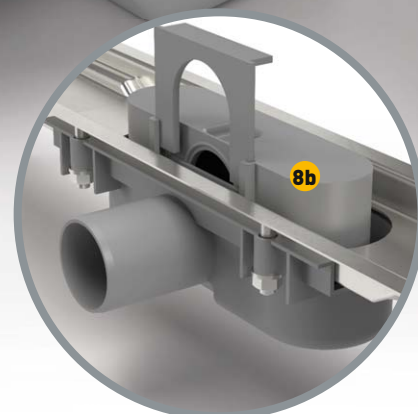

Lineární nerezové žlaby Aquarius

- **1** Alu lišta pro nalepení obkladu (dlažba, sklo, nerez, ...)
- **2** Výškově nastavitelné podložky
- **3** Stavěcí podložka podpěry 5 mm
- **4** Hydroizolační folie
- **5** Výškově stavitelné podpěry
- **6** Nerez žlab DIN 1.4401 AISI 316
- **7** Sítko pro zachytávání nečistot
- **8a** Otočný sifon 360° D 50
- **8b** Sifon D 40

SIFON D 40