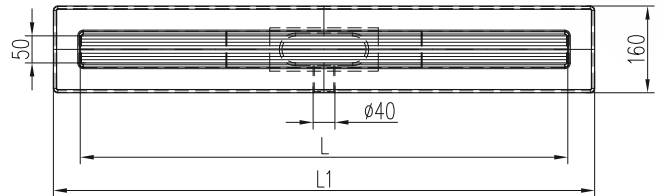

SIFON D 40

LINEÁRNÍ NEREZOVÝ ŽLAB AQUARIUS D 40 S IZOLACÍ

» Průtok: 30-34 l/min. | Min. stavební výška: 62 mm | Průměr odtoku: 40 mm

✓ Součástí balení jsou také nerezové podpěry žlabu

ROZMĚRY ŽLABU

L [mm]		700	800	900
L1 [mm]		735	835	936
L2 [mm]		1000	1100	1200
Hmotnost [kg/ks]	Alu lišta	1,58	1,71	1,85
Hmotnost [kg/ks]	Alu lišta + nerez	1,99	2,17	2,36

OBJEDNACÍ ČÍSLA

Alu lišta pro nalepení obkladu (skla)

Alu lišta + nerez 1,5 mm

700 mm	CH N 7001	CH N 7005
800 mm	CH N 8001	CH N 8005
900 mm	CH N 9001	CH N 9005

LINEÁRNÍ NEREZOVÝ ŽLAB AQUARIUS D 40

» Průtok: 30-34 l/min. | Min. stavební výška: 62 mm | Průměr odtoku: 40 mm

Součástí balení jsou také nerezové podpěry žlabu

ROZMĚRY ŽLABU

L [mm]		700	800	900
L1 [mm]		800	900	1000
Hmotnost [kg/ks]	Alu lišta	1,97	2,17	2,63
Hmotnost [kg/ks]	Alu lišta + nerez	2,38	2,63	2,87

OBJEDNACÍ ČÍSLA