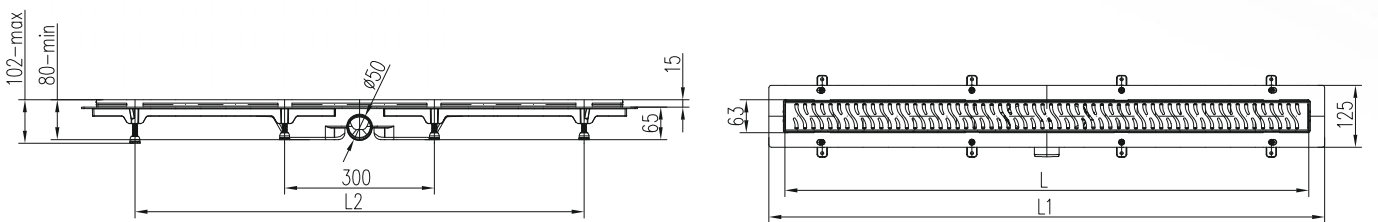

LINEÁRNÍ PLASTOVÝ ŽLAB D 40 S NEREZOVÝM RÁMEČKEM

» Průtok: 60-70 l/min. | Min. stavební výška: 65 mm | Průměr odtoku: 40 mm

ROZMĚRY ŽLABU

L [mm]	650	750	850	950	1050
L1 [mm]	715	815	915	1015	1115
L2 [mm]	595	695	795	895	995
Hmotnost [kg/ks]	1,89	2,04	2,34	2,54	2,69

OBJEDNACÍ ČÍSLA

	LINE	HARMONY	SQUARE	DROPS	MEDIUM	KLASIK/FLOOR
lesk	CH 650/S40 LN	CH 650/S40 HN	CH 650/S40 SN	CH 650/S40 DN	CH 650/S40 MN	CH 650/S40 KN
mat	CH 650/S40 LN 1	CH 650/S40 HN 1	CH 650/S40 SN 1	CH 650/S40 DN 1	CH 650/S40 MN 1	CH 650/S40 KN 1
lesk	CH 750/S40 LN	CH 750/S40 HN	CH 750/S40 SN	CH 750/S40 DN	CH 750/S40 MN	CH 750/S40 KN
mat	CH 750/S40 LN 1	CH 750/S40 HN 1	CH 750/S40 SN 1	CH 750/S40 DN 1	CH 750/S40 MN 1	CH 750/S40 KN 1
lesk	CH 850/S40 LN	CH 850/S40 HN	CH 850/S40 SN	CH 850/S40 DN	CH 850/S40 MN	CH 850/S40 KN
mat	CH 850/S40 LN 1	CH 850/S40 HN 1	CH 850/S40 SN 1	CH 850/S40 DN 1	CH 850/S40 MN 1	CH 850/S40 KN 1
lesk	CH 950/S40 LN	CH 950/S40 HN	CH 950/S40 SN	CH 950/S40 DN	CH 950/S40 MN	CH 950/S40 KN
mat	CH 950/S40 LN 1	CH 950/S40 HN 1	CH 950/S40 SN 1	CH 950/S40 DN 1	CH 950/S40 MN 1	CH 950/S40 KN 1
lesk	CH 1050/S40 LN	CH 1050/S40 HN	CH 1050/S40 SN	CH 1050/S40 DN	CH 1050/S40 MN	CH 1050/S40 KN
mat	CH 1050/S40 LN 1	CH 1050/S40 HN 1	CH 1050/S40 SN 1	CH 1050/S40 DN 1	CH 1050/S40 MN 1	CH 1050/S40 KN 1

LINEÁRNÍ PLASTOVÝ ŽLAB D 50

» Průtok: 44-52 l/min. | Min. stavební výška: 65 mm | Průměr odtoku: 50 mm

ROZMĚRY ŽLABU

L [mm]	650	750	850	950	1050
L1 [mm]	715	815	915	1015	1115
L2 [mm]	595	695	795	895	995
Hmotnost [kg/ks]	1,76	1,89	2,17	2,33	2,46