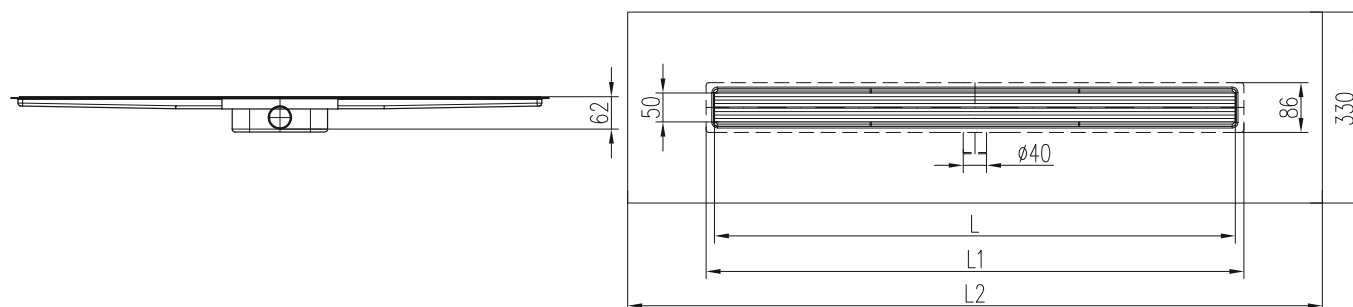

SIFON D 40

LINEÁRNÍ NEREZOVÝ ŽLAB AQUARIUS D 40 S IZOLACÍ

» Průtok: 30-34 l/min. | Min. stavební výška: 62 mm | Průměr odtoku: 40 mm

✓ Součástí balení jsou také nerezové podpěry žlabu

ROZMĚRY ŽLABU

L [mm]		700	800	900
L1 [mm]		735	835	936
L2 [mm]		1000	1100	1200
Hmotnost [kg/ks]	Alu lišta	1,58	1,71	1,85
Hmotnost [kg/ks]	Alu lišta + nerez	1,99	2,17	2,36