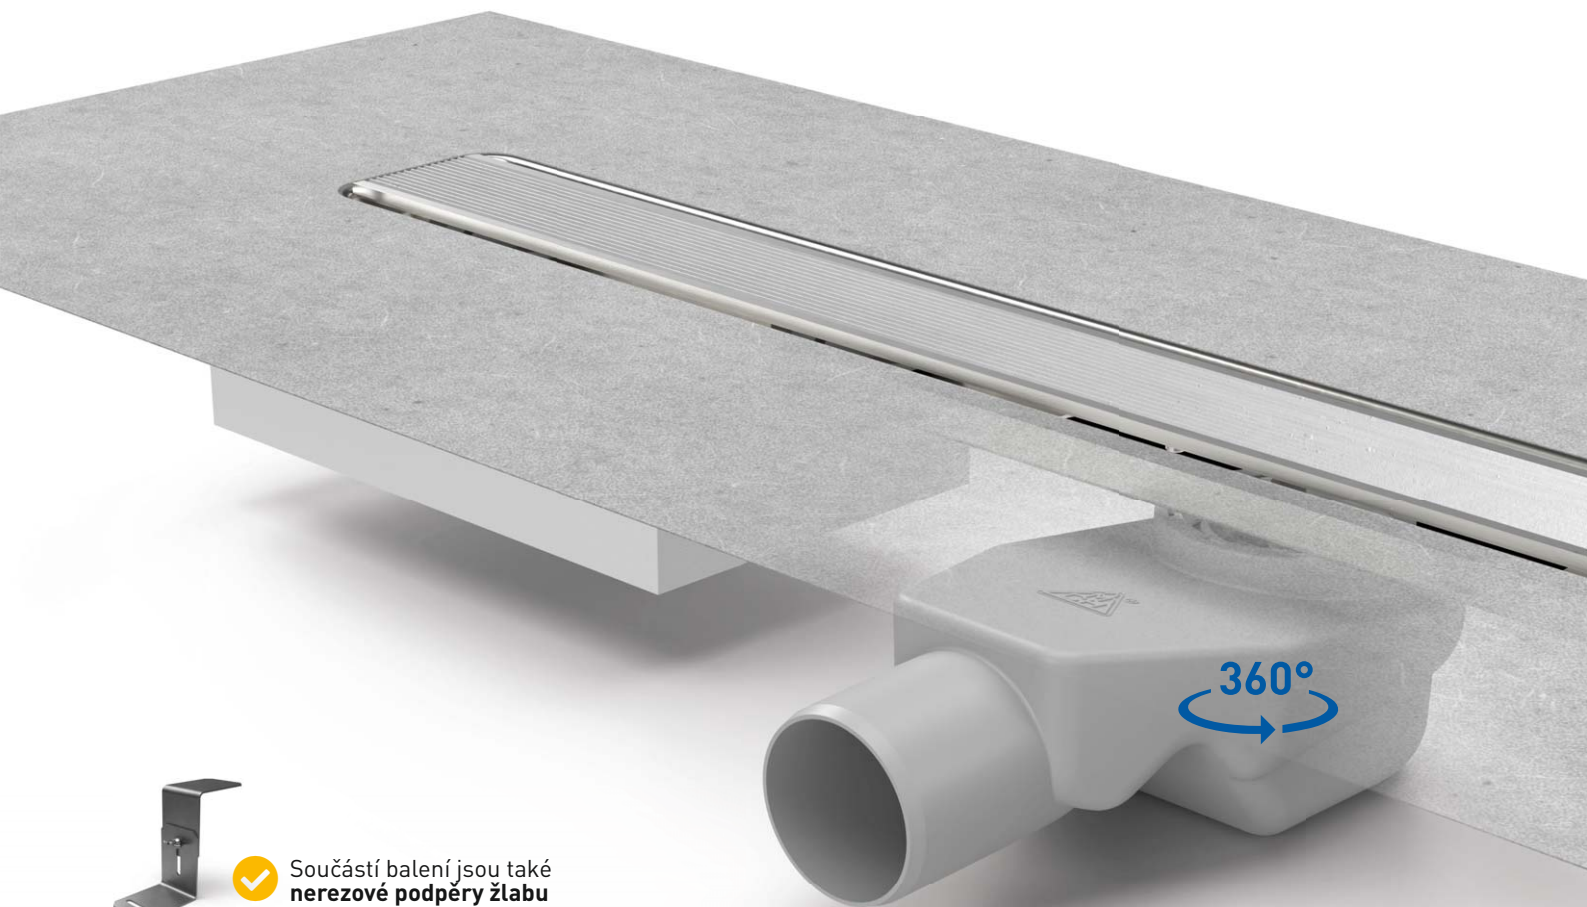

LINEÁRNÍ NEREZOVÝ ŽLAB AQUARIUS S OTOČNÝM SIFONEM D 50 A IZOLACÍ

» Průtok: 46-50 l/min. | Min. stavební výška: 70 mm | Průměr odtoku: 50 mm

Součástí balení jsou také
neruzové podpěry žlabu

ROZMĚRY ŽLABU

L [mm]		700	800	900
L1 [mm]		735	835	936
L2 [mm]		1000	1100	1200
Hmotnost [kg/ks]	Alu lišta	1,78	1,94	2,10
Hmotnost [kg/ks]	Alu lišta + nerez	2,19	2,40	2,58