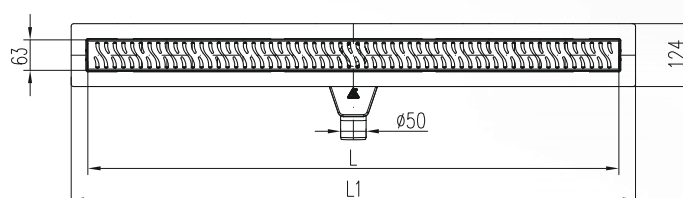

LINEÁRNÍ PLASTOVÝ ŽLAB D 50 S OTOČNÝM SIFONEM 360° BLACK

» Průtok: 46-52 l/min. | Min. stavební výška: 75 mm | Průměr odtoku: 50 mm

Součástí balení jsou také
nerezové podpěry žlabu

ROZMĚRY ŽLABU

L [mm]	650	750	850	950	1050
L1 [mm]	715	815	915	1015	1115
Hmotnost [kg/ks]	2,54	2,80	2,98	3,32	3,55