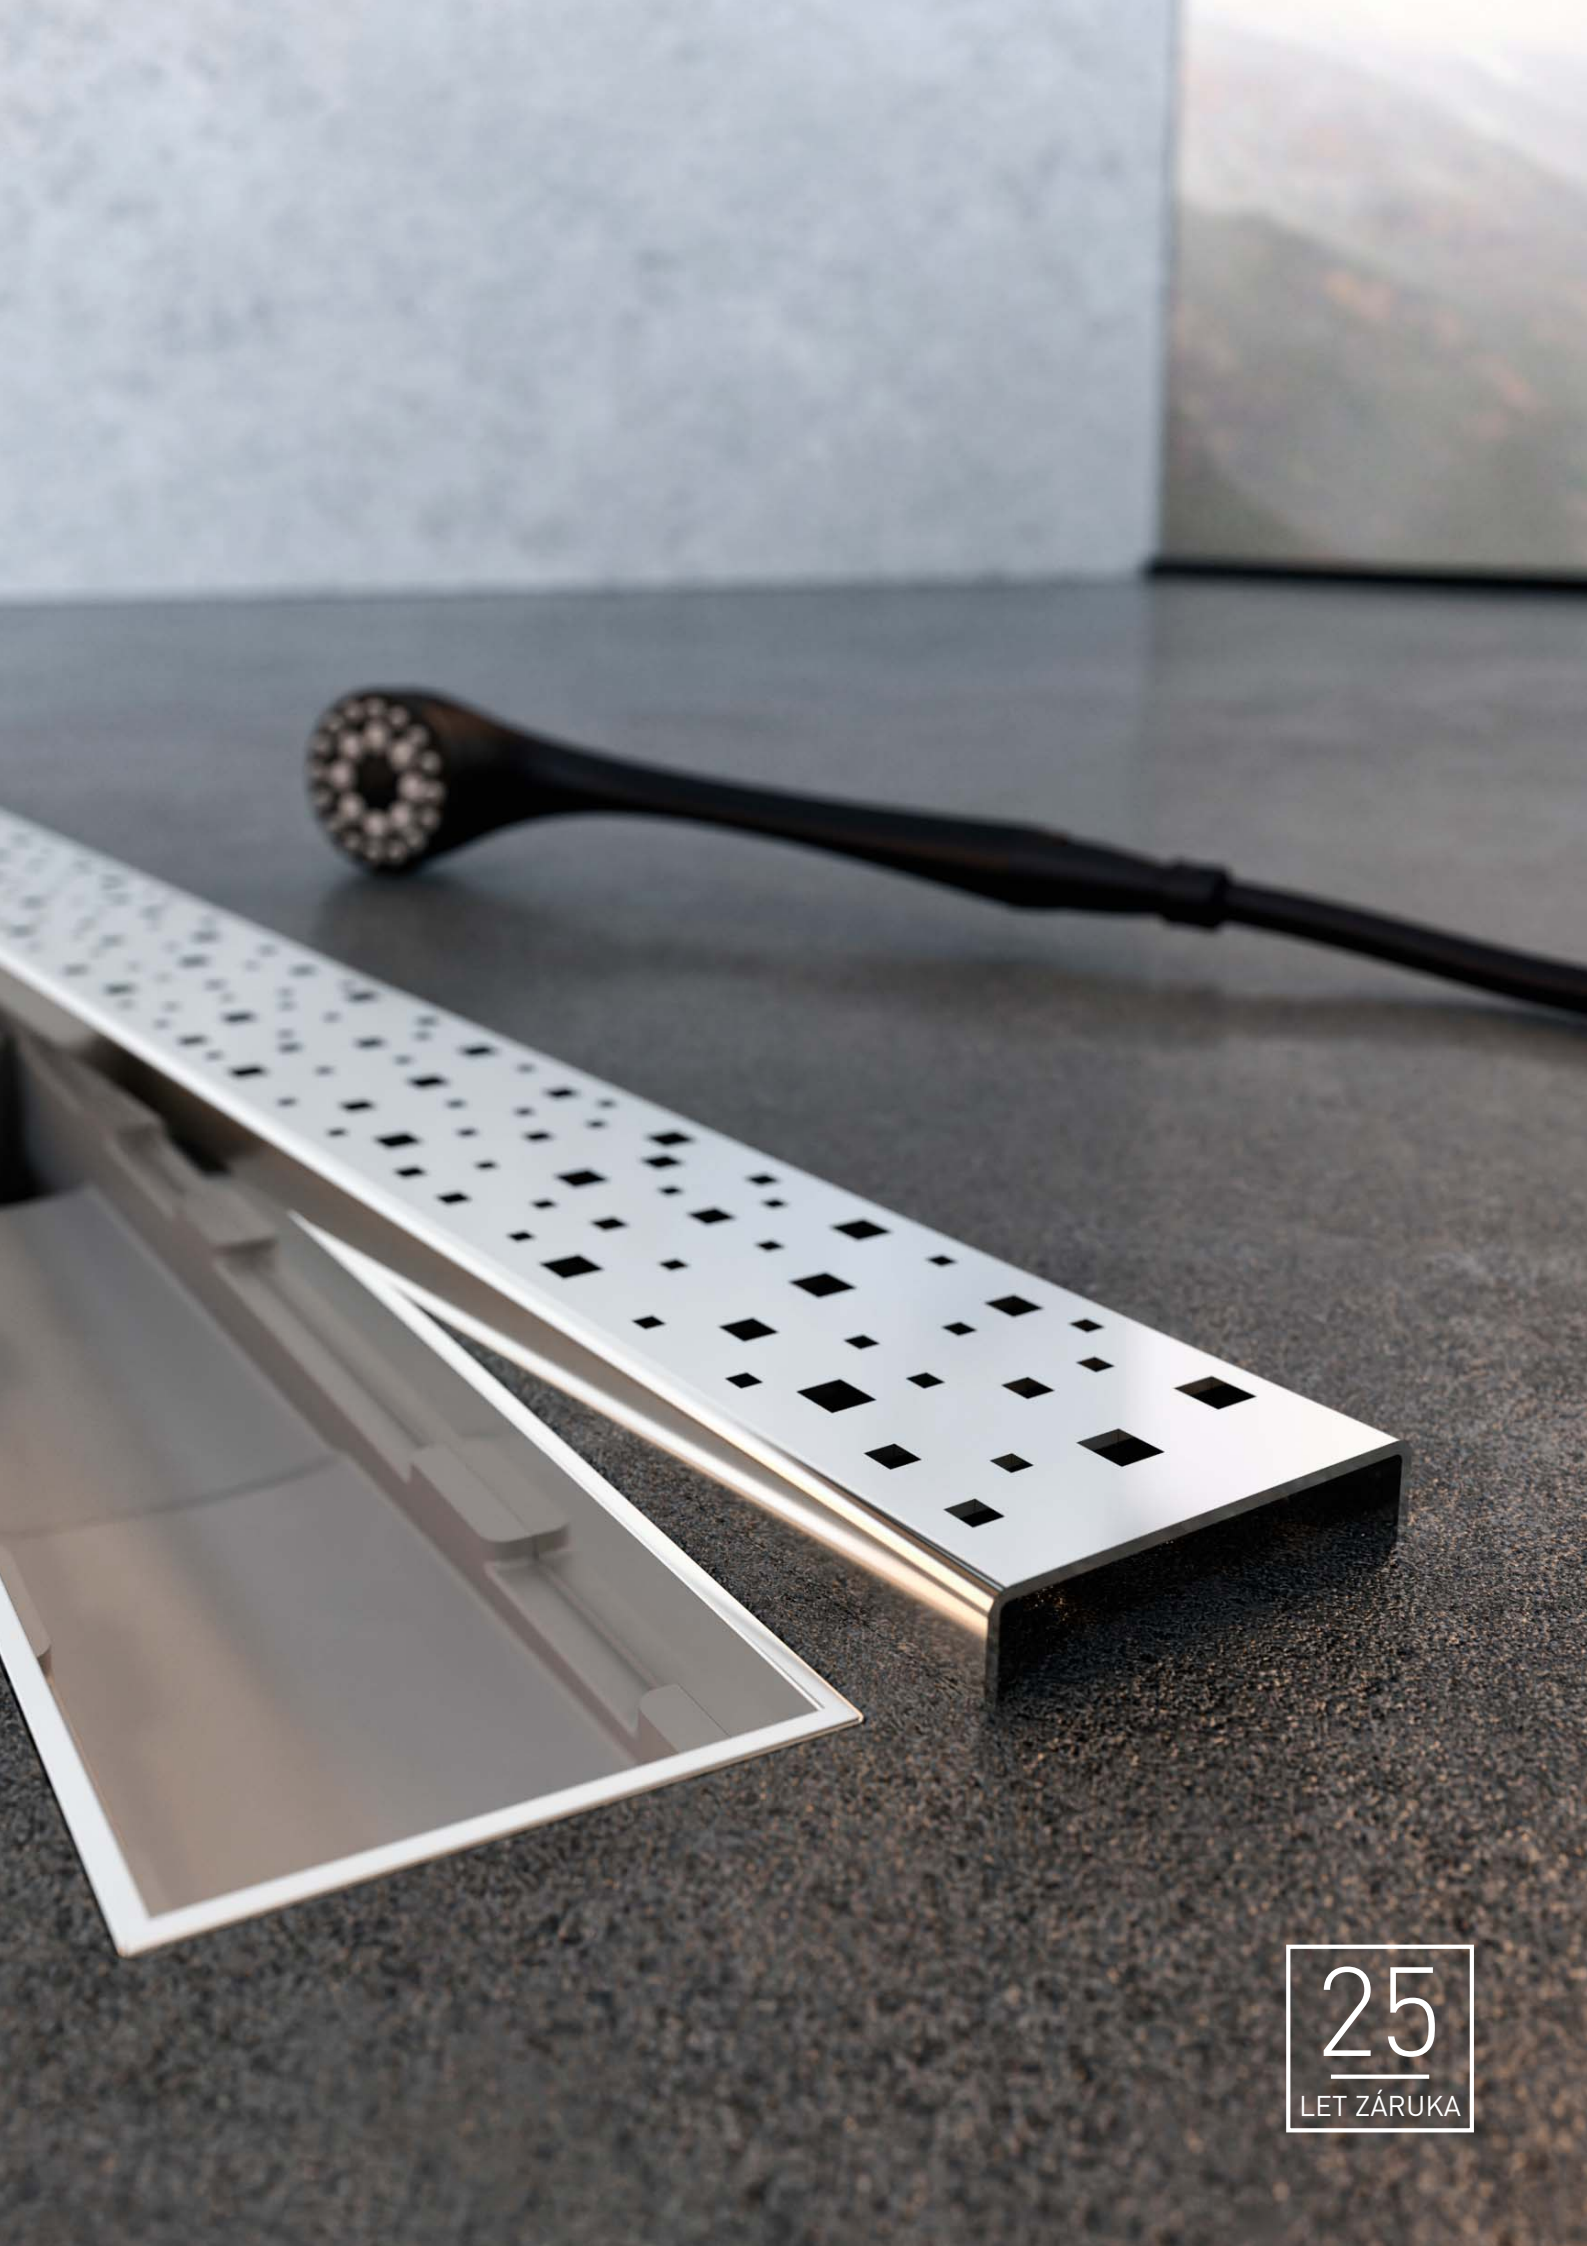

25
LET ZÁRUKA