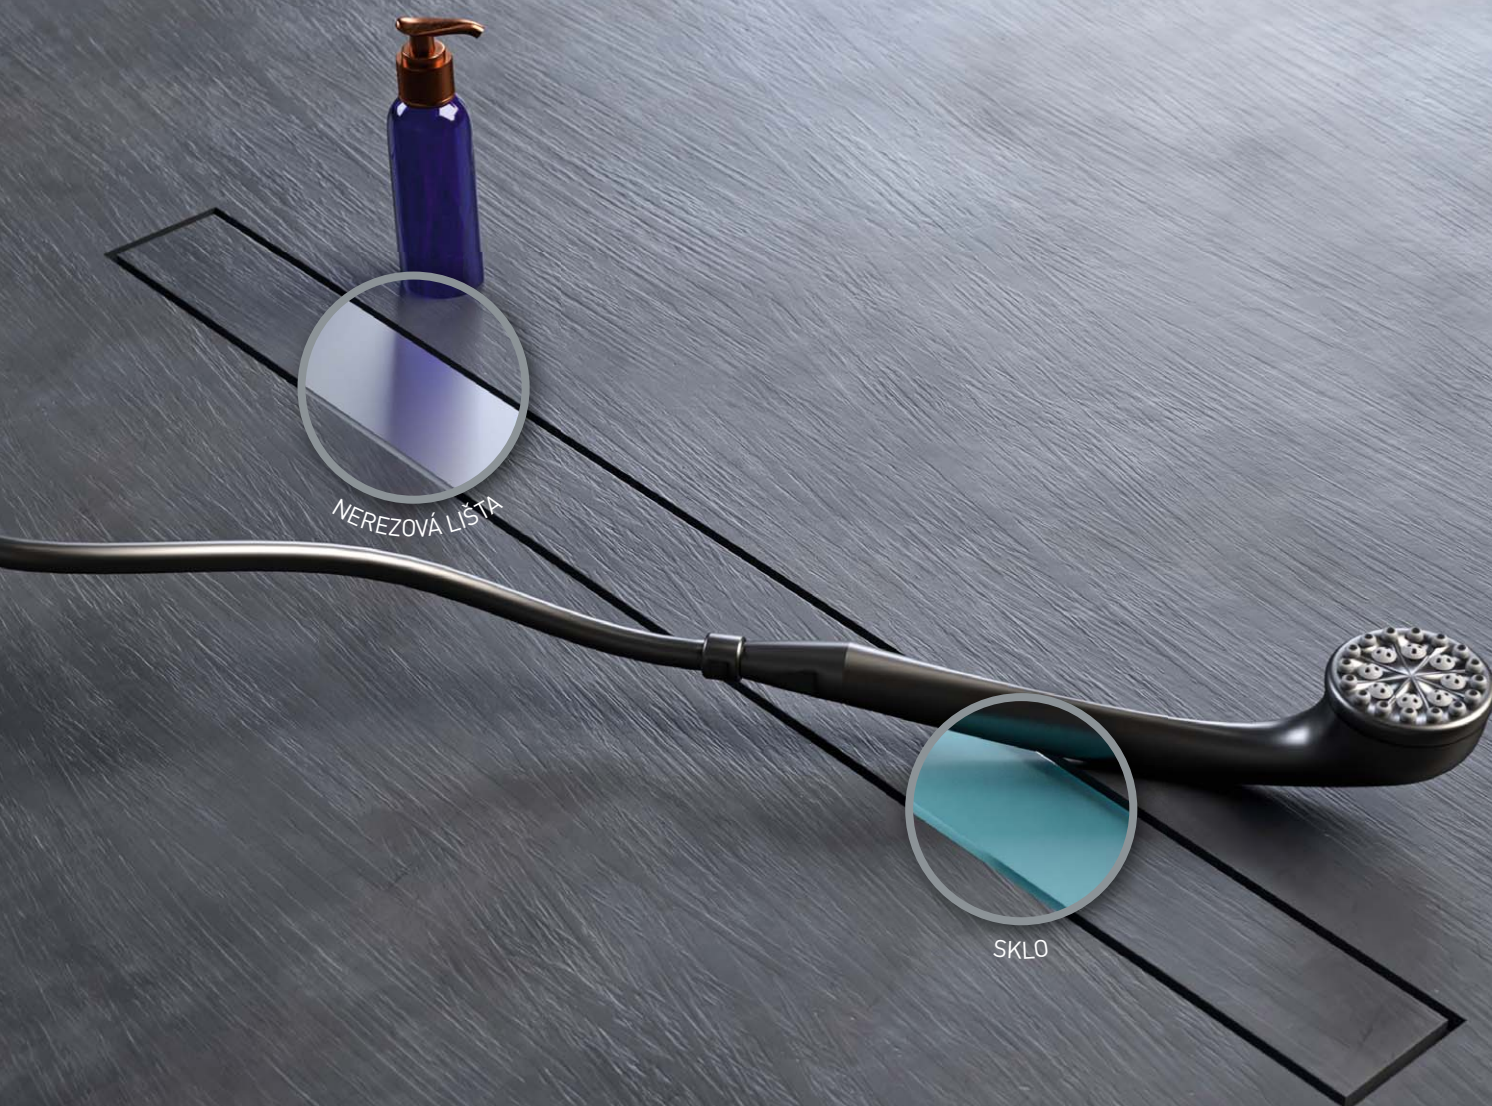

LINEÁRNÍ PLASTOVÝ ŽLAB D 50 S OTOČNÝM SIFONEM 360° BLACK

» Průtok: 46-52 l/min. | Min. stavební výška: 75 mm | Průměr odtoku: 50 mm

Součástí balení jsou také
nerezové podpěry žlabu

ROZMĚRY ŽLABU

L [mm]	650	750	850	950	1050
L1 [mm]	715	815	915	1015	1115
Hmotnost [kg/ks]	2,54	2,80	2,98	3,32	3,55

Aquarius je díky špičkové moderní technologii ochranou vaší koupelny před nežádoucími průsaky vody. Těleso žlabu je lisováno jako jeden kus. Hydroizolační membránová folie je hermeticky spojena již ve výrobě.