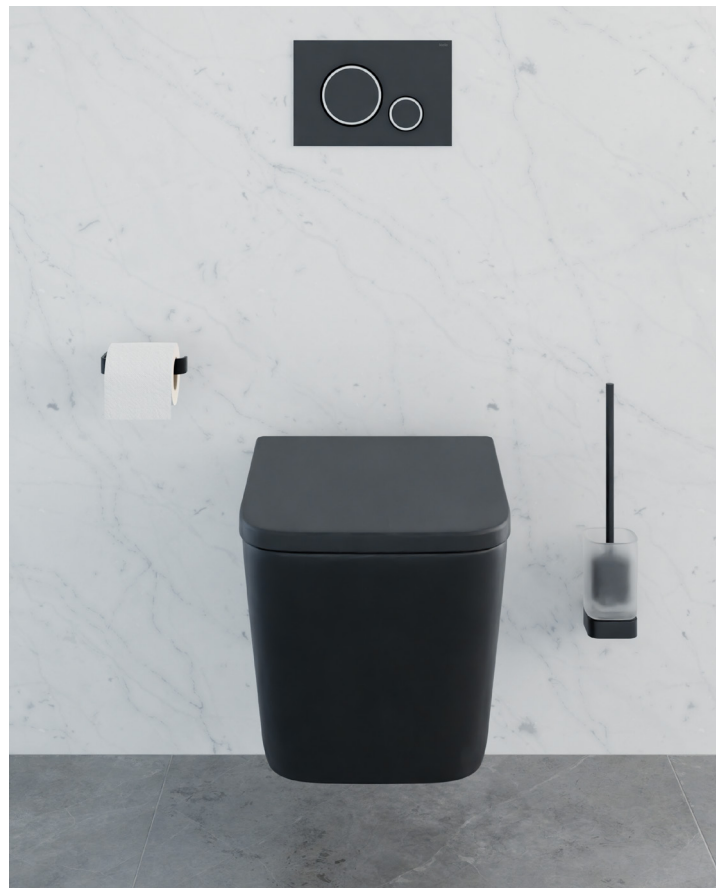

INSTALAČNÍ SADY		obj. kód	cena
	Kompletní WC set instalační modul 70005150 závěsné WC se sedátkem Softclose 30115040 ovládací tlačítko 70209040 tlumicí podložka SP 156SET	30505SZ11	12 486 Kč
	Kompletní WC set instalační modul 70005150 závěsné WC se sedátkem Softclose 30115040 ovládací tlačítko 70208040 tlumicí podložka SP 156SET	30505SZ12	11 936 Kč
	Kompletní WC set instalační modul 70005150 závěsné WC se sedátkem Softclose 30111040 ovládací tlačítko 70209040 tlumicí podložka SP 156SET	30505SZ13	12 486 Kč
	Kompletní WC set instalační modul 70005150 závěsné WC se sedátkem Softclose 30111040 ovládací tlačítko 70208040 tlumicí podložka SP 156SET	30505SZ14	11 936 Kč
	Kompletní WC set instalační modul 70005150 závěsné WC se sedátkem Softclose 30102000 ovládací tlačítko 70208020 tlumicí podložka SP 156SET	30505SZ15	8 411 Kč
	Kompletní WC set instalační modul 70005150 závěsné WC se sedátkem Softclose 30102000 ovládací tlačítko 70206000 tlumicí podložka SP 156SET	30505SZ16	9 224 Kč
	Kompletní WC set instalační modul 70005150 závěsné WC se sedátkem Softclose 30102000 ovládací tlačítko 70207020 tlumicí podložka SP 156SET	30505SZ17	9 036 Kč
	Kompletní WC set instalační modul 70005150 závěsné WC se sedátkem Softclose 30102000 ovládací tlačítko 70207040 tlumicí podložka SP 156SET	30505SZ18	9 936 Kč