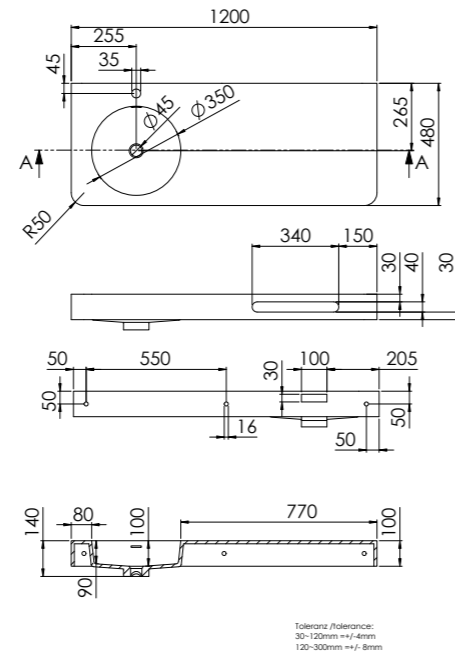

Abgebildete Armaturen und Siphons sind nicht im Lieferumfang enthalten.
Mixers and siphons shown are not included.