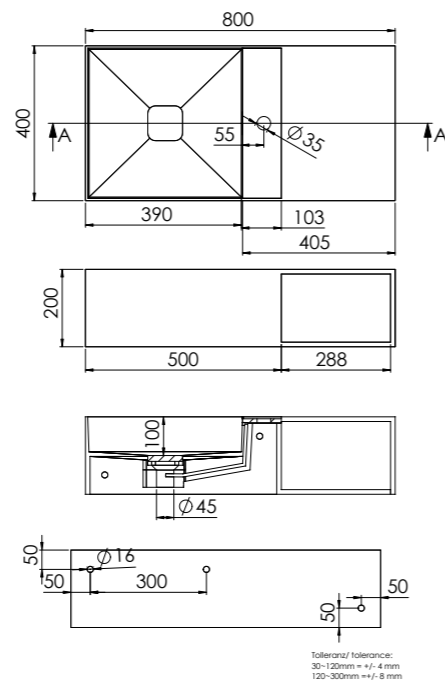

Abgebildete Armaturen und Siphons sind nicht im Lieferumfang enthalten.
Mixers and siphons shown are not included.