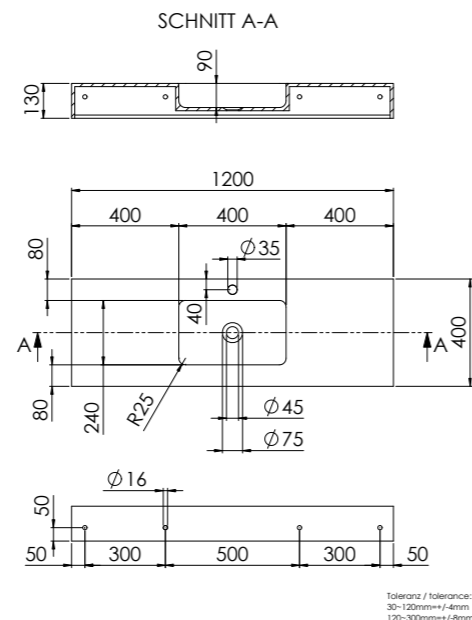

Abgebildete Armaturen und Siphons sind nicht im Lieferumfang enthalten.
Mixers and siphons shown are not included.