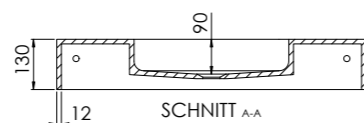

444 7020 W

aus Solid Surface, mit Hahnloch, ohne Überlauf,
800 mm x 400 mm x 130 mm

made of Solid Surface, with tap hole, without overflow,
800 mm x 400 mm x 130 mm

Preis | Price

Matt White 444 7020 W 1.090,00 Euro