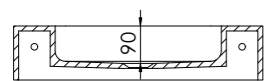

444 7010 W

aus Solid Surface, mit Hahnloch, ohne Überlauf,
600 mm x 400 mm x 130 mm

made of Solid Surface, with tap hole, without overflow,
600 mm x 400 mm x 130 mm

Preis | Price

Matt White 444 7010 W 1.000,00 Euro

SCHNITT A-A