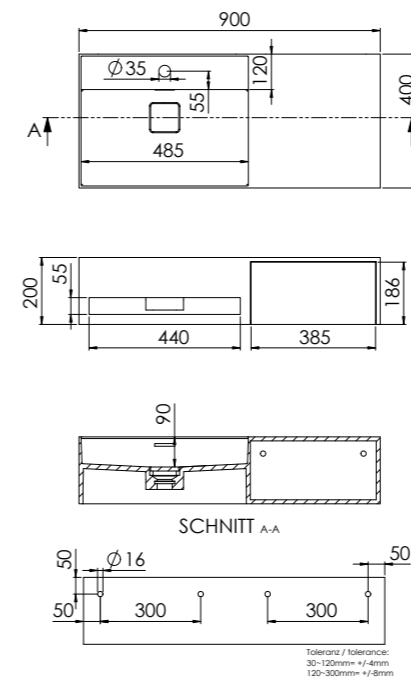

Abgebildete Armaturen und Siphons sind nicht im Lieferumfang enthalten.
Mixers and siphons shown are not included.