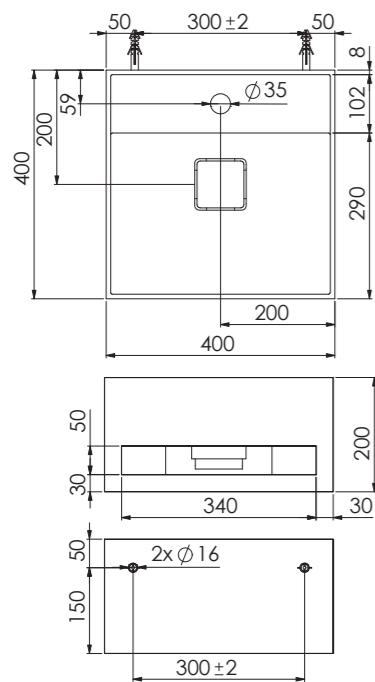

Abgebildete Armaturen und Siphons sind nicht im Lieferumfang enthalten.
Mixers and siphons shown are not included.