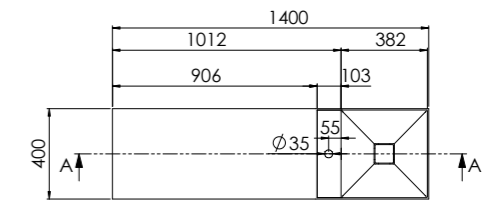

Abgebildete Armaturen und Siphons sind nicht im Lieferumfang enthalten.
Mixers and siphons shown are not included.

SEITE
PAGE 56