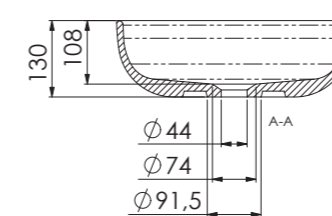

AUFSATZWASCHTISCH COUNTERTOP WASHBASIN

440 6113 W

aus Solid Surface, ohne Hahnloch, ohne Überlauf,
400 mm x 400 mm, Schaftventil (100 1693) separat bestellen
made of Solid Surface, without tap hole, without overflow,
400 mm x 400 mm, Shaft Valve (100 1693) order separately

Preis | Price

Matt White	440 6113 W	450,00 Euro
Matt Black	440 6113 S	560,00 Euro

440 6114 W

aus Solid Surface, ohne Hahnloch, ohne Überlauf,
600 mm x 400 mm, Schaftventil (100 1693) separat bestellen
made of Solid Surface, without tap hole, without overflow,
600 mm x 400 mm, Shaft Valve (100 1693) order separately

Preis | Price

Matt White	440 6114 W	550,00 Euro
Matt Black	440 6114 S	670,00 Euro

440 6115 W

aus Solid Surface, ohne Hahnloch, ohne Überlauf,
ø 400 mm, Schaftventil (100 1693) separat bestellen
made of Solid Surface, without tap hole, without overflow,
ø 400 mm, Shaft Valve (100 1693) order separately

Preis | Price

Matt White	440 6115 W	450,00 Euro
Matt Black	440 6115 S	560,00 Euro

440 6116 W

aus Solid Surface, ohne Hahnloch, ohne Überlauf,
600 mm x 400 mm, Schaftventil (100 1693) separat bestellen
made of Solid Surface, without tap hole, without overflow,
600 mm x 400 mm, Shaft Valve (100 1693) order separately

Preis | Price

Matt White	440 6116 W	550,00 Euro
Matt Black	440 6116 S	670,00 Euro