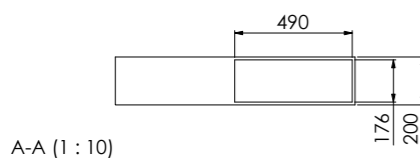

[Toleranz +/- 2 mm]

[Toleranz +/- 2 mm]