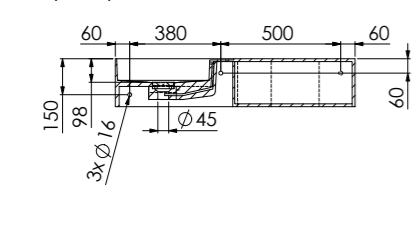

[Toleranz +/- 2 mm]

[Toleranz +/- 2 mm]