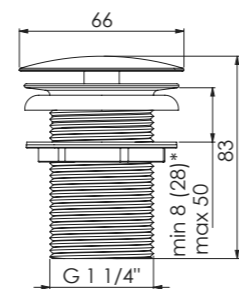

Preis | Price

Chrome	100 1693	65,00 Euro
Matt Black	100 1693 S	95,00 Euro
Rose Gold	100 1693 RG	105,00 Euro
Brushed Nickel	100 1693 BN	95,00 Euro
Brushed Gold	100 1693 BG	105,00 Euro
Matt White	100 1693 W	95,00 Euro