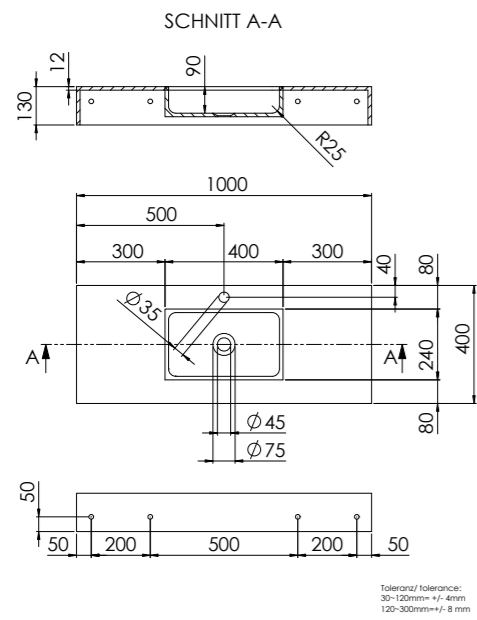

Abgebildete Armaturen und Siphons sind nicht im Lieferumfang enthalten.
Mixers and siphons shown are not included.