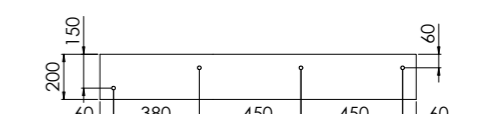

Abgebildete Armaturen und Siphons sind nicht im Lieferumfang enthalten.
Mixers and siphons shown are not included.

SEITE
PAGE 56