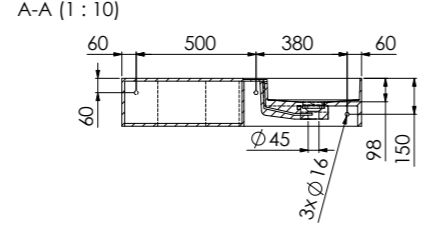

[Toleranz +/- 2 mm]

[Toleranz +/- 2 mm]