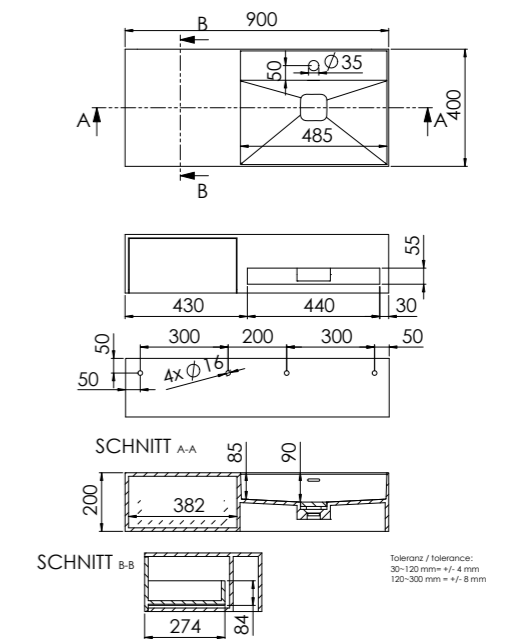

Abgebildete Armaturen und Siphons sind nicht im Lieferumfang enthalten.
Mixers and siphons shown are not included.