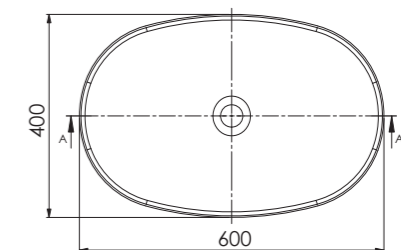

AUFSATZWASCHTISCH COUNTERTOP WASHBASIN

440 6113 W

aus Solid Surface, ohne Hahnloch, ohne Überlauf,
400 mm x 400 mm, Schaftventil (100 1693) separat bestellen
made of Solid Surface, without tap hole, without overflow,
400 mm x 400 mm, Shaft Valve (100 1693) order separately

Preis | Price

Matt White	440 6113 W	450,00 Euro
Matt Black	440 6113 S	560,00 Euro

440 6114 W

aus Solid Surface, ohne Hahnloch, ohne Überlauf,
600 mm x 400 mm, Schaftventil (100 1693) separat bestellen
made of Solid Surface, without tap hole, without overflow,
600 mm x 400 mm, Shaft Valve (100 1693) order separately

Preis | Price

Matt White	440 6114 W	550,00 Euro
Matt Black	440 6114 S	670,00 Euro

440 6115 W

aus Solid Surface, ohne Hahnloch, ohne Überlauf,
ø 400 mm, Schaftventil (100 1693) separat bestellen
made of Solid Surface, without tap hole, without overflow,
ø 400 mm, Shaft Valve (100 1693) order separately

Preis | Price

Matt White	440 6115 W	450,00 Euro
Matt Black	440 6115 S	560,00 Euro

440 6116 W

aus Solid Surface, ohne Hahnloch, ohne Überlauf,
600 mm x 400 mm, Schaftventil (100 1693) separat bestellen
made of Solid Surface, without tap hole, without overflow,
600 mm x 400 mm, Shaft Valve (100 1693) order separately

Preis | Price

Matt White	440 6116 W	550,00 Euro
Matt Black	440 6116 S	670,00 Euro