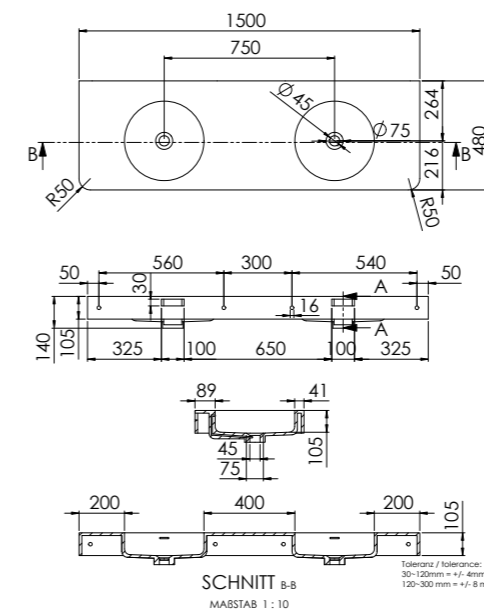

Abgebildete Armaturen und Siphons sind nicht im Lieferumfang enthalten.
Mixers and siphons shown are not included.