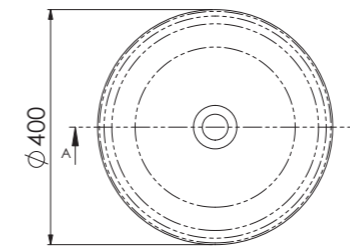

AUFSATZWASCHTISCH COUNTERTOP WASHBASIN

440 6113 W

aus Solid Surface, ohne Hahnloch, ohne Überlauf,
400 mm x 400 mm, Schaftventil (100 1693) separat bestellen
made of Solid Surface, without tap hole, without overflow,
400 mm x 400 mm, Shaft Valve (100 1693) order separately

Preis | Price

Matt White	440 6113 W	450,00 Euro
Matt Black	440 6113 S	560,00 Euro

440 6114 W

aus Solid Surface, ohne Hahnloch, ohne Überlauf,
600 mm x 400 mm, Schaftventil (100 1693) separat bestellen
made of Solid Surface, without tap hole, without overflow,
600 mm x 400 mm, Shaft Valve (100 1693) order separately

Preis | Price

Matt White	440 6114 W	550,00 Euro
Matt Black	440 6114 S	670,00 Euro

440 6115 W

aus Solid Surface, ohne Hahnloch, ohne Überlauf,
ø 400 mm, Schaftventil (100 1693) separat bestellen
made of Solid Surface, without tap hole, without overflow,
ø 400 mm, Shaft Valve (100 1693) order separately

Preis | Price

Matt White	440 6115 W	450,00 Euro
Matt Black	440 6115 S	560,00 Euro

440 6116 W

aus Solid Surface, ohne Hahnloch, ohne Überlauf,
600 mm x 400 mm, Schaftventil (100 1693) separat bestellen
made of Solid Surface, without tap hole, without overflow,
600 mm x 400 mm, Shaft Valve (100 1693) order separately

Preis | Price

Matt White	440 6116 W	550,00 Euro
Matt Black	440 6116 S	670,00 Euro