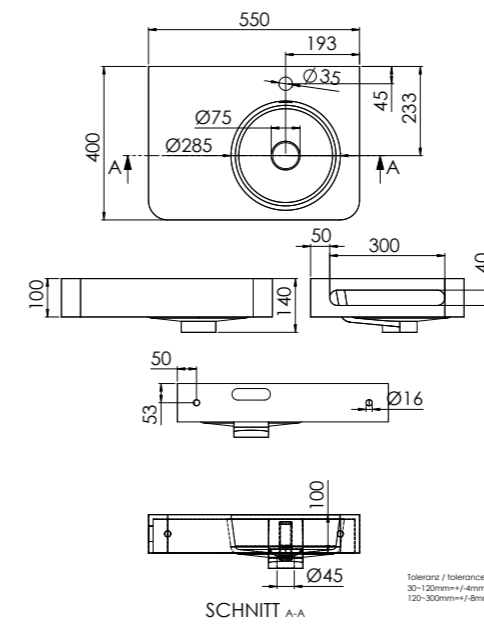

449 7115 W

aus Solid Surface, mit Hahnloch, mit Überlauf,
550 mm x 400 mm x 140 mm

made of Solid Surface, with tap hole, with overflow,
550 mm x 400 mm x 140 mm

Preis | Price

Matt White 449 7115 W 750,00 Euro