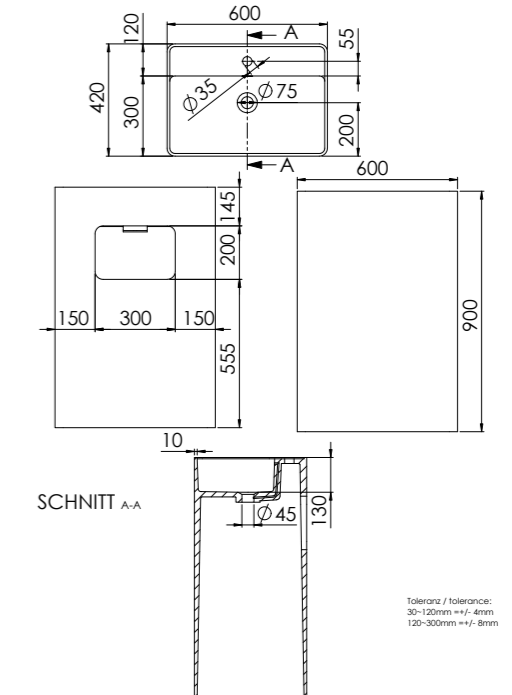

445 7110 W

aus Solid Surface, mit Hahnloch, mit Überlauf,
600 mm x 420 mm x 900 mm

made of Solid Surface, with tap hole, with overflow,
600 mm x 420 mm x 900 mm

Preis | Price

Matt White 445 7110 W 2.300,00 Euro