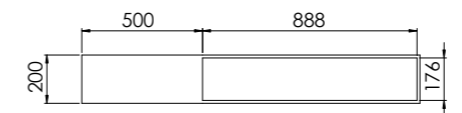

Abgebildete Armaturen und Siphons sind nicht im Lieferumfang enthalten.
Mixers and siphons shown are not included.

SEITE
PAGE 56