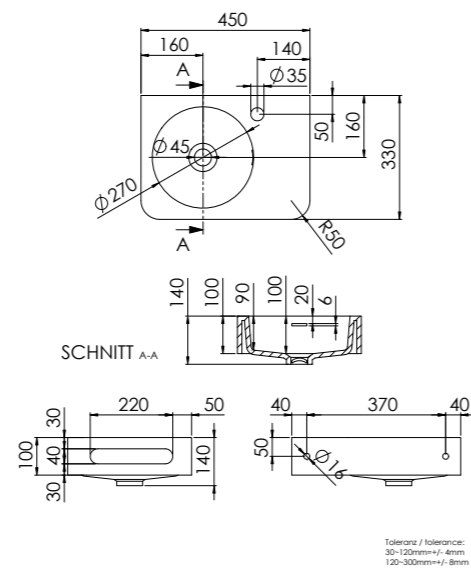

449 7115 W

aus Solid Surface, mit Hahnloch, mit Überlauf,
550 mm x 400 mm x 140 mm

made of Solid Surface, with tap hole, with overflow,
550 mm x 400 mm x 140 mm

Preis | Price

Matt White 449 7115 W 750,00 Euro