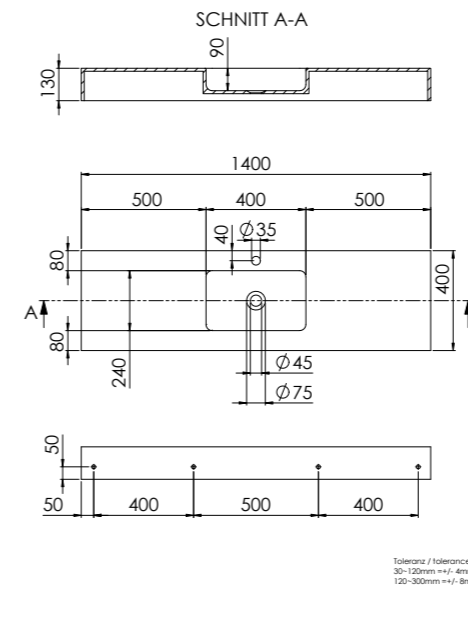

Abgebildete Armaturen und Siphons sind nicht im Lieferumfang enthalten.
Mixers and siphons shown are not included.