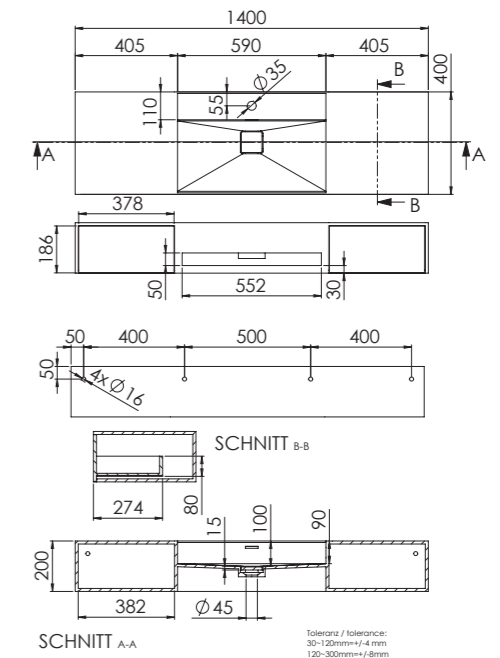

Abgebildete Armaturen und Siphons sind nicht im Lieferumfang enthalten.
Mixers and siphons shown are not included.