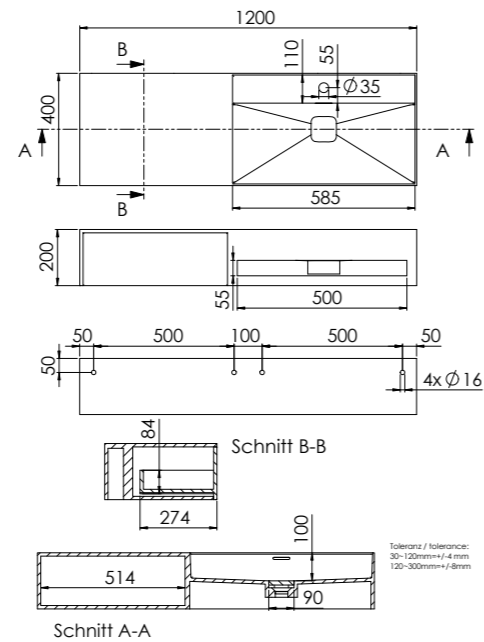

443 7230 W

aus Solid Surface, mit Hahnloch, mit Überlauf,
1200 mm x 400 mm x 200 mm, mit 2 Auszügen
made of Solid Surface, with tap hole, with overflow,
1200 mm x 400 mm x 200 mm, with 2 drawers

Preis | Price

Matt White 443 7230 W 2.850,00 Euro