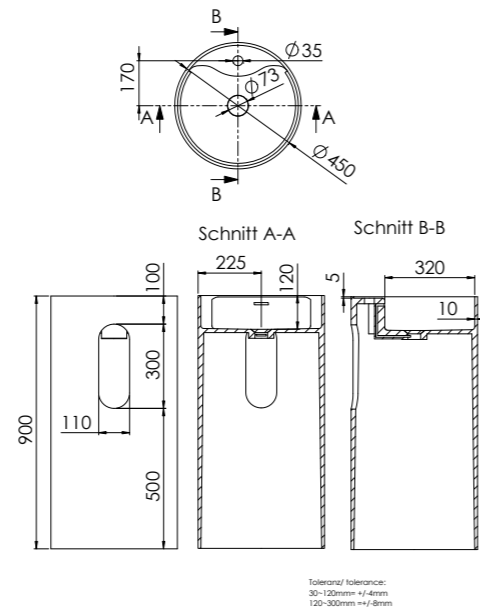

445 6500 W

aus Solid Surface, ohne Hahnloch, ohne Überlauf,
ø 400 mm x 870 mm

made of Solid Surface, without tap hole, without overflow,
ø 400 mm x 870 mm

Preis | Price

Matt White 445 6500 W 1.450,00 Euro

445 6600 W

aus Solid Surface, mit Hahnloch, mit Überlauf,
ø 450 mm x 900 mm

made of Solid Surface, with tap hole, with overflow,
ø 450 mm x 900 mm

Preis | Price

Matt White 445 6600 W 2.000,00 Euro

445 6700 W