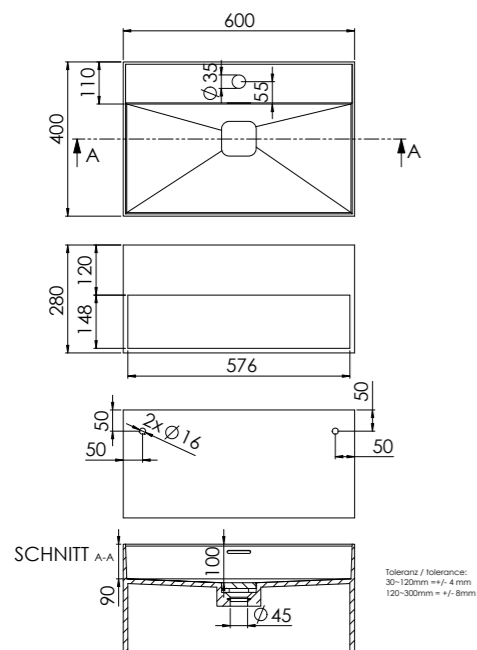

Abgebildete Armaturen und Siphons sind nicht im Lieferumfang enthalten.
Mixers and siphons shown are not included.