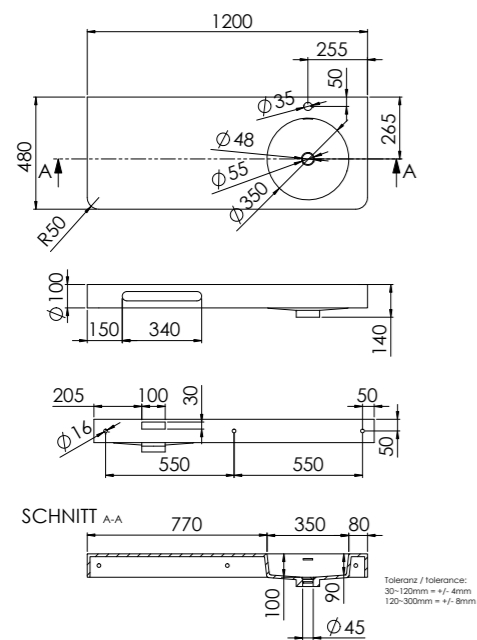

Abgebildete Armaturen und Siphons sind nicht im Lieferumfang enthalten.
Mixers and siphons shown are not included.