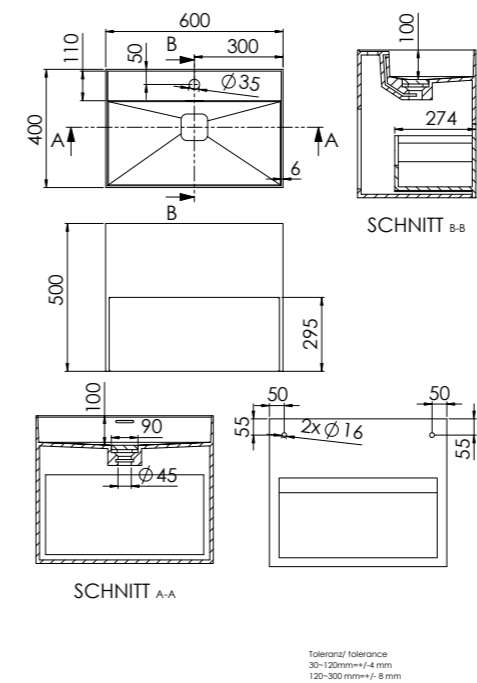

Abgebildete Armaturen und Siphons sind nicht im Lieferumfang enthalten.
Mixers and siphons shown are not included.