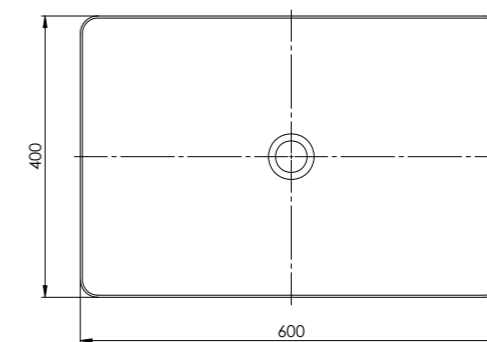

442 7110 RG

aus Edelstahl, ohne Hahnloch, ohne Überlauf,
600 mm x 400 mm
made of Stainless Steel, without tap hole, without overflow,
600 mm x 400 mm

Preis | Price

Rose Gold	442 7110 RG	720,00 Euro