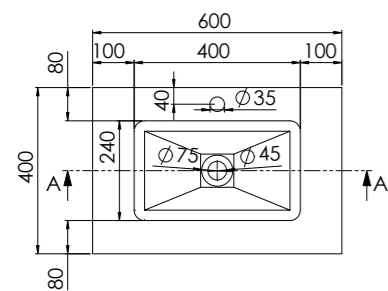

444 7010 W

aus Solid Surface, mit Hahnloch, ohne Überlauf,
600 mm x 400 mm x 130 mm

made of Solid Surface, with tap hole, without overflow,
600 mm x 400 mm x 130 mm

Preis | Price

Matt White 444 7010 W 1.000,00 Euro

444 7020 W

aus Solid Surface, mit Hahnloch, ohne Überlauf,
800 mm x 400 mm x 130 mm

made of Solid Surface, with tap hole, without overflow,
800 mm x 400 mm x 130 mm

Preis | Price

Matt White 444 7020 W 1.090,00 Euro