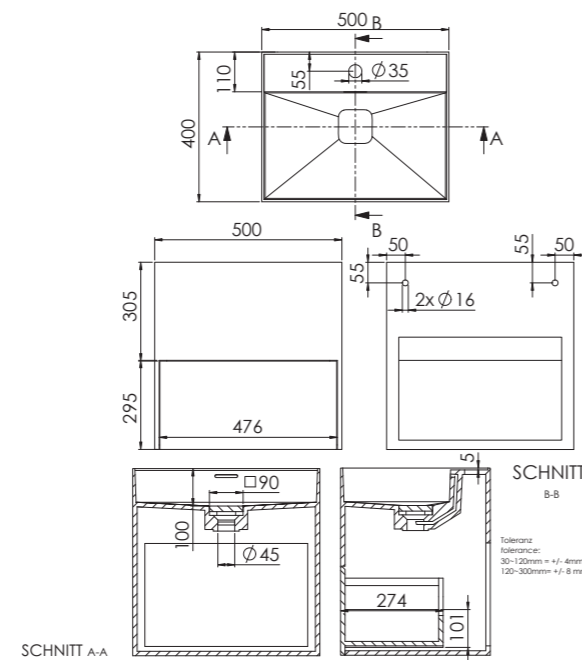

Abgebildete Armaturen und Siphons sind nicht im Lieferumfang enthalten.
Mixers and siphons shown are not included.