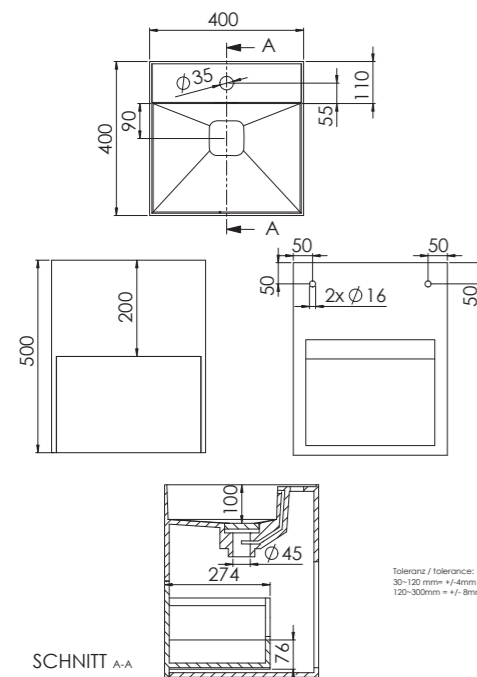

Abgebildete Armaturen und Siphons sind nicht im Lieferumfang enthalten.
Mixers and siphons shown are not included.