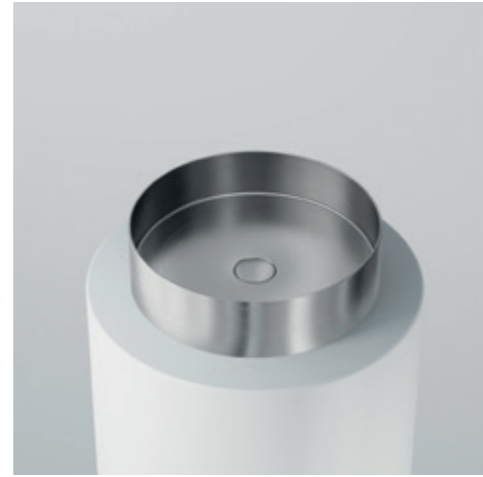

AUFSATZWASCHTISCH AUS EDELSTAHL
COUNTERTOP WASHBASIN MADE OF STAINLESS STEEL