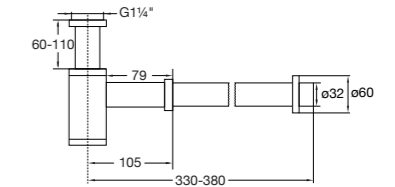

Preis | Price

Chrome	100 1696	115,00 Euro
Matt Black	100 1696 S	199,00 Euro
Rose Gold	100 1696 RG	240,00 Euro
Brushed Nickel	100 1696 BN	199,00 Euro
Brushed Gold	100 1696 BG	240,00 Euro
Matt White	100 1696 W	199,00 Euro