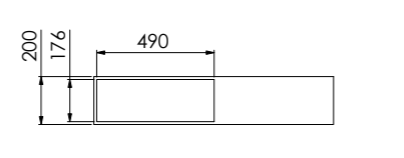

[Toleranz +/- 2 mm]

[Toleranz +/- 2 mm]