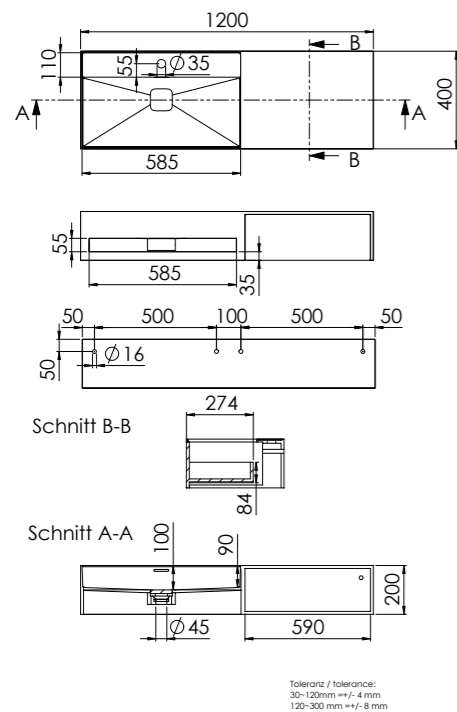

443 7215 W

aus Solid Surface, mit Hahnloch, mit Überlauf,
1200 mm x 400 mm x 200 mm, mit Auszug links
made of Solid Surface, with tap hole, with overflow,
1200 mm x 400 mm x 200 mm, with drawer on the left

Preis | Price

Matt White 443 7215 W 2.200,00 Euro