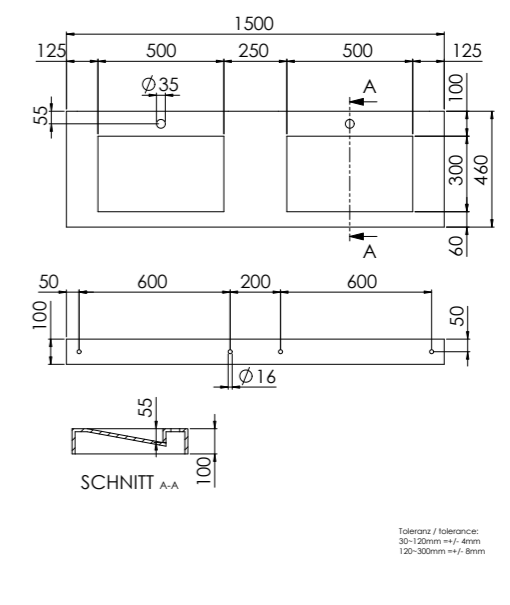

Abgebildete Armaturen und Siphons sind nicht im Lieferumfang enthalten.
Mixers and siphons shown are not included.