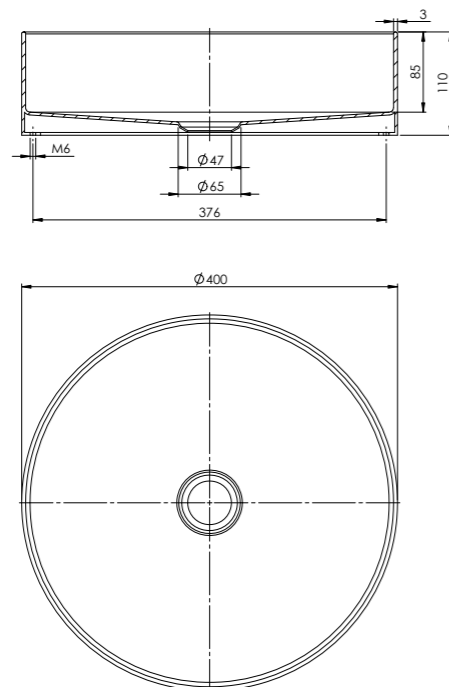

442 6020 RG

aus Edelstahl, ohne Hahnloch, ohne Überlauf,
ø 400 mm

made of Stainless Steel, without tap hole,
without overflow, ø 400 mm

Preis | Price

Rose Gold	442 6020 RG	650,00 Euro