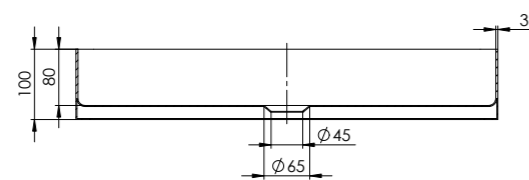

442 7110 RG

aus Edelstahl, ohne Hahnloch, ohne Überlauf,
600 mm x 400 mm
made of Stainless Steel, without tap hole, without overflow,
600 mm x 400 mm

Preis | Price

Rose Gold	442 7110 RG	720,00 Euro