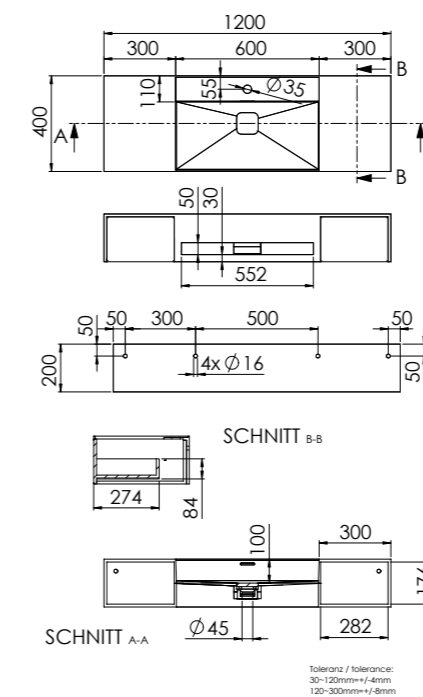

443 7240 W

aus Solid Surface, mit Hahnloch, mit Überlauf,
1400 mm x 400 mm x 200 mm, mit 2 Auszügen
made of Solid Surface, with tap hole, with overflow,
1400 mm x 400 mm x 200 mm, with 2 drawers

Preis | Price

Matt White 443 7240 W 2.950,00 Euro