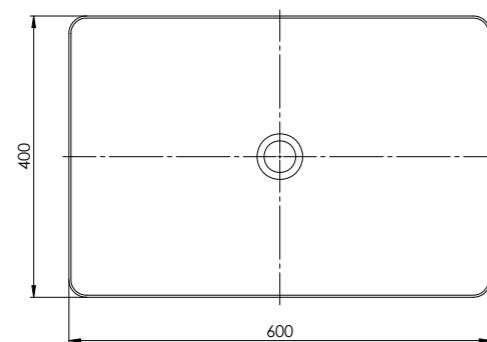

442 7110 RG

aus Edelstahl, ohne Hahnloch, ohne Überlauf,
600 mm x 400 mm
made of Stainless Steel, without tap hole, without overflow,
600 mm x 400 mm

Preis | Price

Rose Gold	442 7110 RG	720,00 Euro