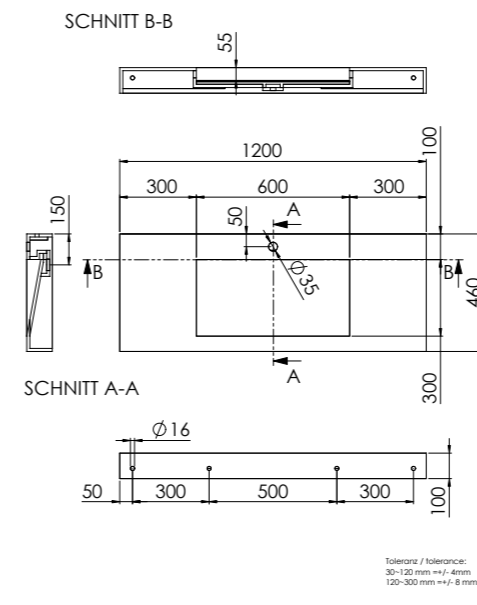

444 7200 W

aus Solid Surface, mit zwei Hahnlöchern, ohne Überlauf,
1500 mm x 460 mm

made of Solid Surface, with two tap holes, without overflow,
1500 mm x 460 mm

Preis | Price

Matt White	444 7200 W	1.850,00 Euro