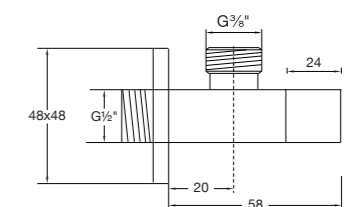

120 1640

Eckventil 1/2"
mit 3/8" Anschluss für Flexschlauch
Angle Valve 1/2"
with 3/8" connection for flexible hose

Preis | Price

Chrome	120 1640	70,00 Euro
Matt Black	120 1640 S	105,00 Euro

100 1693

Schaftventil 1 1/4"
für Waschbecken ohne Überlauf
Shaft Valve 1 1/4"
for basins without overflow