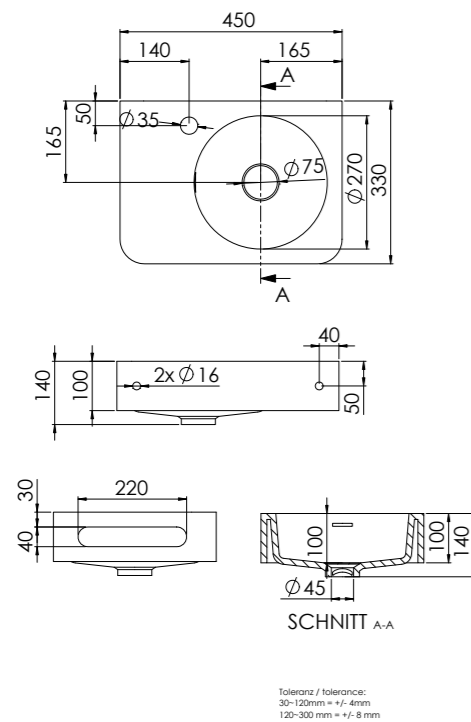

449 7115 W

aus Solid Surface, mit Hahnloch, mit Überlauf,
550 mm x 400 mm x 140 mm

made of Solid Surface, with tap hole, with overflow,
550 mm x 400 mm x 140 mm

Preis | Price

Matt White 449 7115 W 750,00 Euro