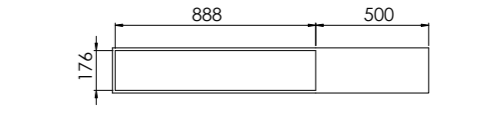

Abgebildete Armaturen und Siphons sind nicht im Lieferumfang enthalten.
Mixers and siphons shown are not included.

SEITE
PAGE 56