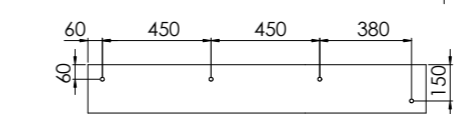

Abgebildete Armaturen und Siphons sind nicht im Lieferumfang enthalten.
Mixers and siphons shown are not included.

SEITE
PAGE 56