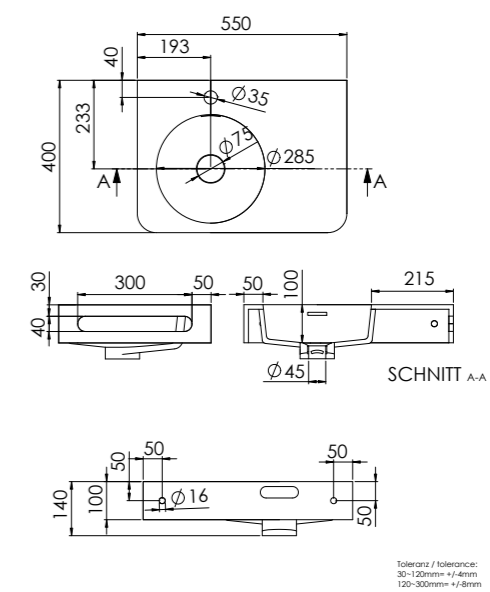

449 7115 W

aus Solid Surface, mit Hahnloch, mit Überlauf,
550 mm x 400 mm x 140 mm

made of Solid Surface, with tap hole, with overflow,
550 mm x 400 mm x 140 mm

Preis | Price

Matt White 449 7115 W 750,00 Euro