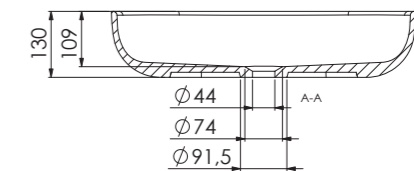

AUFSATZWASCHTISCH COUNTERTOP WASHBASIN

440 6113 W

aus Solid Surface, ohne Hahnloch, ohne Überlauf,
400 mm x 400 mm, Schaftventil (100 1693) separat bestellen
made of Solid Surface, without tap hole, without overflow,
400 mm x 400 mm, Shaft Valve (100 1693) order separately

Preis | Price

Matt White	440 6113 W	450,00 Euro
Matt Black	440 6113 S	560,00 Euro

440 6114 W

aus Solid Surface, ohne Hahnloch, ohne Überlauf,
600 mm x 400 mm, Schaftventil (100 1693) separat bestellen
made of Solid Surface, without tap hole, without overflow,
600 mm x 400 mm, Shaft Valve (100 1693) order separately

Preis | Price

Matt White	440 6114 W	550,00 Euro
Matt Black	440 6114 S	670,00 Euro

440 6115 W

aus Solid Surface, ohne Hahnloch, ohne Überlauf,
ø 400 mm, Schaftventil (100 1693) separat bestellen
made of Solid Surface, without tap hole, without overflow,
ø 400 mm, Shaft Valve (100 1693) order separately

Preis | Price

Matt White	440 6115 W	450,00 Euro
Matt Black	440 6115 S	560,00 Euro

440 6116 W

aus Solid Surface, ohne Hahnloch, ohne Überlauf,
600 mm x 400 mm, Schaftventil (100 1693) separat bestellen
made of Solid Surface, without tap hole, without overflow,
600 mm x 400 mm, Shaft Valve (100 1693) order separately

Preis | Price

Matt White	440 6116 W	550,00 Euro
Matt Black	440 6116 S	670,00 Euro