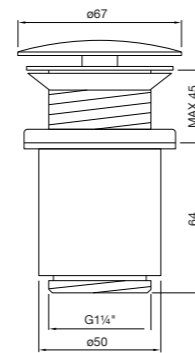

WASCHTISCH ZUBEHÖR WASHBASIN FITTINGS

100 1691

Ablaufgarnitur mit Druckverschluss für Waschbecken ohne Überlauf
Waste with „push-down“ for basins without overflow

Preis | Price

Chrome	100 1691	70,00 Euro

100 1692

Ablaufgarnitur mit Druckverschluss für Waschbecken mit Überlauf
Waste with „push-down“ for basins with overflow

Preis | Price

Chrome	100 1692	70,00 Euro
Matt Black	100 1692 S	99,00 Euro
Rose Gold	100 1692 RG	109,00 Euro
Brushed Nickel	100 1692 BN	99,00 Euro
Brushed Gold	100 1692 BG	109,00 Euro

100 1696

Design-Siphon
Design siphon

Preis | Price

Chrome	100 1696	115,00 Euro
Matt Black	100 1696 S	199,00 Euro
Rose Gold	100 1696 RG	240,00 Euro
Brushed Nickel	100 1696 BN	199,00 Euro
Brushed Gold	100 1696 BG	240,00 Euro
Matt White	100 1696 W	199,00 Euro

120 1696

Design-Siphon
Design siphon

Preis | Price

Chrome	120 1696	149,00 Euro
Matt Black	120 1696 S	290,00 Euro

100 1640

Eckventil 1/2"
mit 3/8" Anschluss für Flexschlauch
Angle Valve 1/2"
with 3/8" connection for flexible hose

Preis | Price

Chrome	100 1640	35,00 Euro
Matt Black	100 1640 S	55,00 Euro
Rose Gold	100 1640 RG	65,00 Euro
Brushed Nickel	100 1640 BN	55,00 Euro
Brushed Gold	100 1640 BG	65,00 Euro
Matt White	100 1640 W	55,00 Euro

120 1640

Eckventil 1/2"
mit 3/8" Anschluss für Flexschlauch
Angle Valve 1/2"
with 3/8" connection for flexible hose

Preis | Price

Chrome	120 1640	70,00 Euro
Matt Black	120 1640 S	105,00 Euro

100 1693

Schaftventil 1 1/4"
für Waschbecken ohne Überlauf
Shaft Valve 1 1/4"
for basins without overflow

Preis | Price

Chrome	100 1693	65,00 Euro
Matt Black	100 1693 S	95,00 Euro
Rose Gold	100 1693 RG	105,00 Euro
Brushed Nickel	100 1693 BN	95,00 Euro
Brushed Gold	100 1693 BG	105,00 Euro
Matt White	100 1693 W	95,00 Euro

*Brushed Nickel