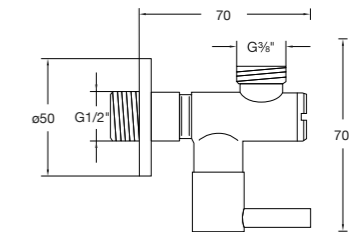

Preis | Price

Chrome	100 1640	35,00 Euro
Matt Black	100 1640 S	55,00 Euro
Rose Gold	100 1640 RG	65,00 Euro
Brushed Nickel	100 1640 BN	55,00 Euro
Brushed Gold	100 1640 BG	65,00 Euro
Matt White	100 1640 W	55,00 Euro