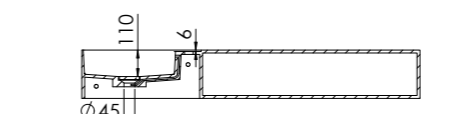

Abgebildete Armaturen und Siphons sind nicht im Lieferumfang enthalten.
Mixers and siphons shown are not included.

SEITE
PAGE 56