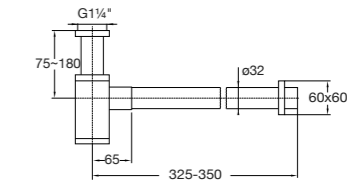

120 1696

Design-Siphon
Design siphon

Preis | Price

Chrome	120 1696	149,00 Euro
Matt Black	120 1696 S	290,00 Euro

100 1640

Eckventil 1/2"
mit 3/8" Anschluss für Flexschlauch
Angle Valve 1/2"
with 3/8" connection for flexible hose