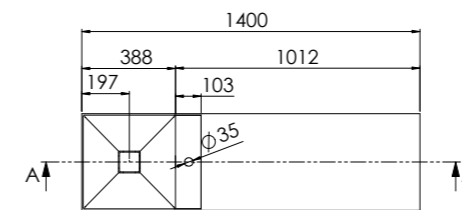

Abgebildete Armaturen und Siphons sind nicht im Lieferumfang enthalten.
Mixers and siphons shown are not included.

SEITE
PAGE 56