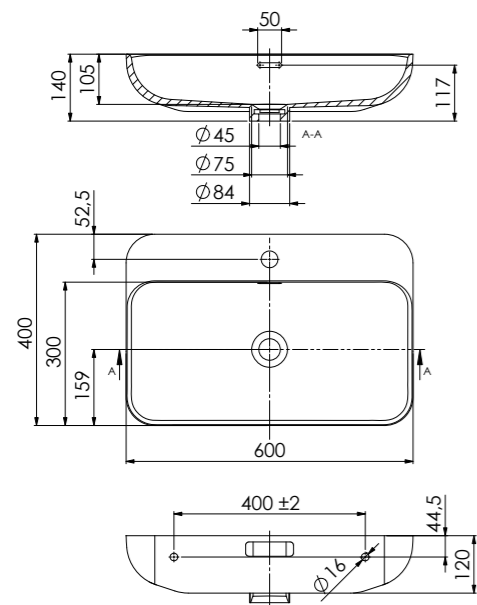

made of Solid Surface, with tap hole, with overflow,
600 mm x 400 mm, Shaft Valve order separately

Preis | Price

Matt White	449 7300 W	590,00 Euro
Matt Black	449 7300 S	700,00 Euro

444 7100 W

aus Solid Surface, mit Hahnloch, ohne Überlauf,
600 mm x 400 mm