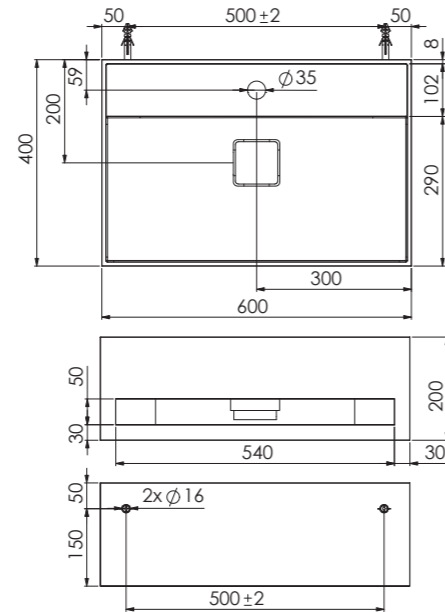

Abgebildete Armaturen und Siphons sind nicht im Lieferumfang enthalten.
Mixers and siphons shown are not included.