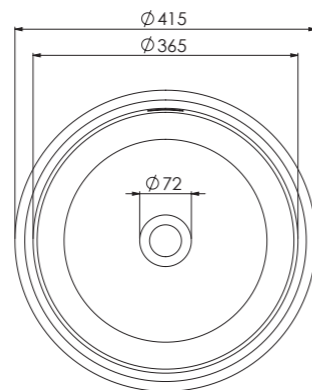

Preis | Price

Matt White	440 6210 W	590,00 Euro
Matt Black	440 6210 S	720,00 Euro