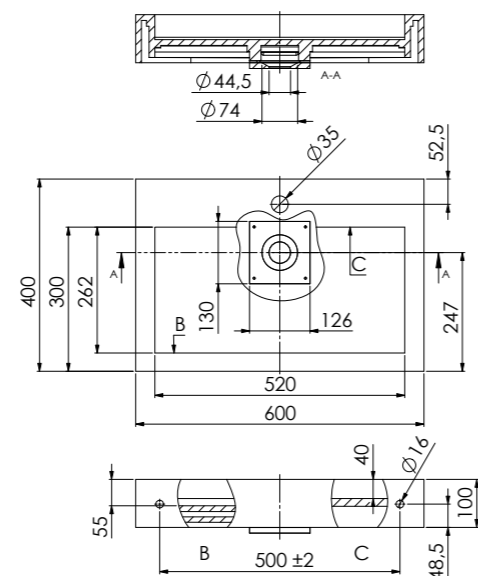

444 7110 W

aus Solid Surface, mit Hahnloch, ohne Überlauf,
1200 mm x 460 mm

made of Solid Surface, with tap hole, without overflow,
1200 mm x 460 mm

Preis | Price

Matt White	444 7110 W	1.600,00 Euro