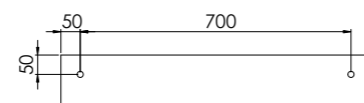

SCHNITT A-A

SEITE
PAGE 56

Abgebildete Armaturen und Siphons sind nicht im Lieferumfang enthalten.
Mixers and siphons shown are not included.