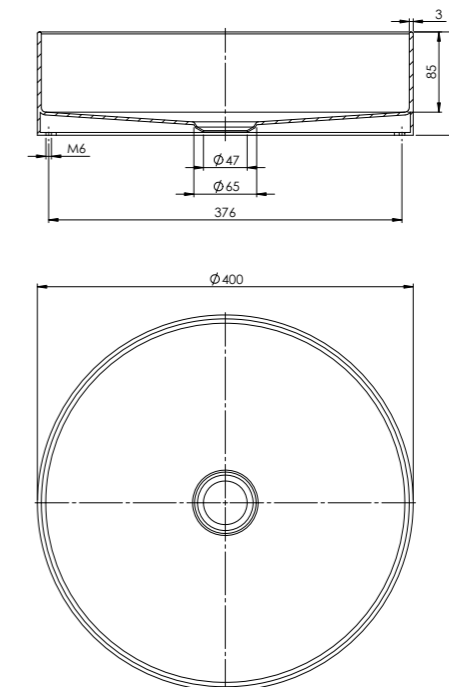

442 6020 RG

aus Edelstahl, ohne Hahnloch, ohne Überlauf,
ø 400 mm

made of Stainless Steel, without tap hole,
without overflow, ø 400 mm

Preis | Price

Rose Gold	442 6020 RG	650,00 Euro