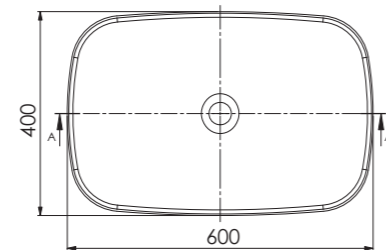

AUFSATZWASCHTISCH COUNTERTOP WASHBASIN

440 6113 W

aus Solid Surface, ohne Hahnloch, ohne Überlauf,
400 mm x 400 mm, Schaftventil (100 1693) separat bestellen
made of Solid Surface, without tap hole, without overflow,
400 mm x 400 mm, Shaft Valve (100 1693) order separately

Preis | Price

Matt White	440 6113 W	450,00 Euro
Matt Black	440 6113 S	560,00 Euro

440 6114 W

aus Solid Surface, ohne Hahnloch, ohne Überlauf,
600 mm x 400 mm, Schaftventil (100 1693) separat bestellen
made of Solid Surface, without tap hole, without overflow,
600 mm x 400 mm, Shaft Valve (100 1693) order separately

Preis | Price

Matt White	440 6114 W	550,00 Euro
Matt Black	440 6114 S	670,00 Euro

440 6115 W

aus Solid Surface, ohne Hahnloch, ohne Überlauf,
ø 400 mm, Schaftventil (100 1693) separat bestellen
made of Solid Surface, without tap hole, without overflow,
ø 400 mm, Shaft Valve (100 1693) order separately

Preis | Price

Matt White	440 6115 W	450,00 Euro
Matt Black	440 6115 S	560,00 Euro

440 6116 W

aus Solid Surface, ohne Hahnloch, ohne Überlauf,
600 mm x 400 mm, Schaftventil (100 1693) separat bestellen
made of Solid Surface, without tap hole, without overflow,
600 mm x 400 mm, Shaft Valve (100 1693) order separately

Preis | Price

Matt White	440 6116 W	550,00 Euro
Matt Black	440 6116 S	670,00 Euro