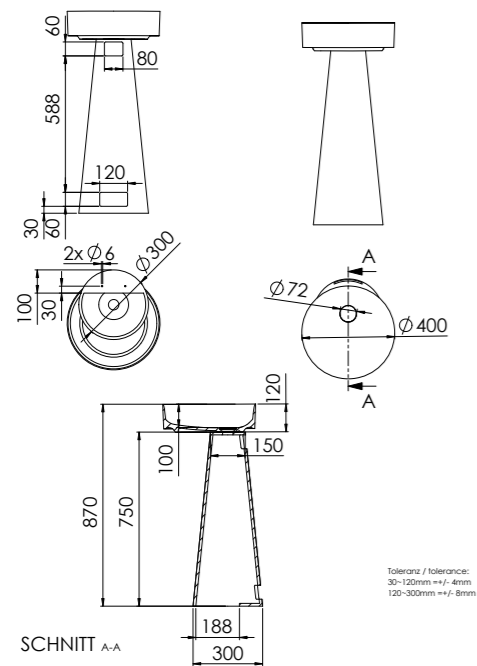

445 6500 W

aus Solid Surface, ohne Hahnloch, ohne Überlauf,
ø 400 mm x 870 mm

made of Solid Surface, without tap hole, without overflow,
ø 400 mm x 870 mm

Preis | Price

Matt White 445 6500 W 1.450,00 Euro