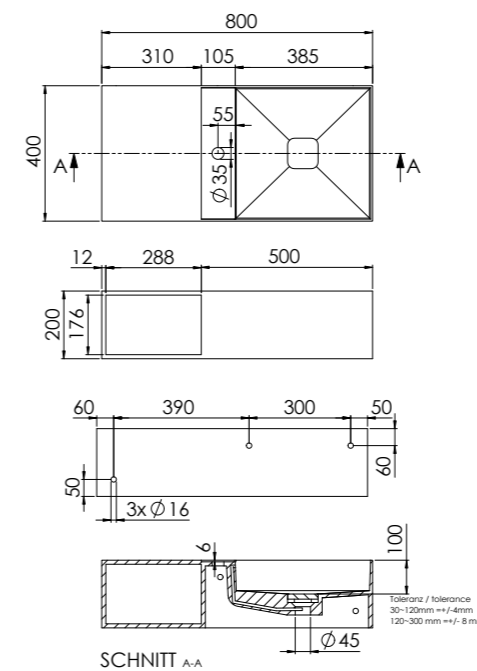

Abgebildete Armaturen und Siphons sind nicht im Lieferumfang enthalten.
Mixers and siphons shown are not included.