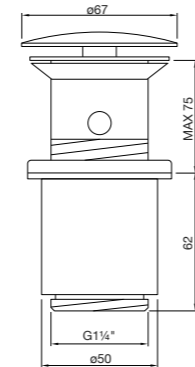

WASCHTISCH ZUBEHÖR WASHBASIN FITTINGS

100 1691

Ablaufgarnitur mit Druckverschluss für Waschbecken ohne Überlauf
Waste with „push-down“ for basins without overflow

Preis | Price

Chrome	100 1691	70,00 Euro

100 1692

Ablaufgarnitur mit Druckverschluss für Waschbecken mit Überlauf
Waste with „push-down“ for basins with overflow

Preis | Price

Chrome	100 1692	70,00 Euro
Matt Black	100 1692 S	99,00 Euro
Rose Gold	100 1692 RG	109,00 Euro
Brushed Nickel	100 1692 BN	99,00 Euro
Brushed Gold	100 1692 BG	109,00 Euro

100 1696

Design-Siphon
Design siphon

Preis | Price

Chrome	100 1696	115,00 Euro
Matt Black	100 1696 S	199,00 Euro
Rose Gold	100 1696 RG	240,00 Euro
Brushed Nickel	100 1696 BN	199,00 Euro
Brushed Gold	100 1696 BG	240,00 Euro
Matt White	100 1696 W	199,00 Euro

120 1696

Design-Siphon
Design siphon

Preis | Price

Chrome	120 1696	149,00 Euro
Matt Black	120 1696 S	290,00 Euro

100 1640

Eckventil 1/2"
mit 3/8" Anschluss für Flexschlauch
Angle Valve 1/2"
with 3/8" connection for flexible hose

Preis | Price

Chrome	100 1640	35,00 Euro
Matt Black	100 1640 S	55,00 Euro
Rose Gold	100 1640 RG	65,00 Euro
Brushed Nickel	100 1640 BN	55,00 Euro
Brushed Gold	100 1640 BG	65,00 Euro
Matt White	100 1640 W	55,00 Euro

120 1640

Eckventil 1/2"
mit 3/8" Anschluss für Flexschlauch
Angle Valve 1/2"
with 3/8" connection for flexible hose

Preis | Price

Chrome	120 1640	70,00 Euro
Matt Black	120 1640 S	105,00 Euro

100 1693

Schaftventil 1 1/4"
für Waschbecken ohne Überlauf
Shaft Valve 1 1/4"
for basins without overflow

Preis | Price

Chrome	100 1693	65,00 Euro
Matt Black	100 1693 S	95,00 Euro
Rose Gold	100 1693 RG	105,00 Euro
Brushed Nickel	100 1693 BN	95,00 Euro
Brushed Gold	100 1693 BG	105,00 Euro
Matt White	100 1693 W	95,00 Euro

*Brushed Nickel