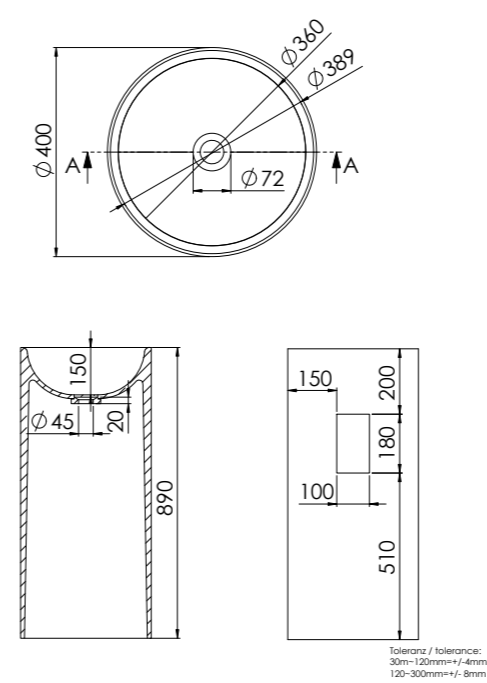

445 6600 W

aus Solid Surface, mit Hahnloch, mit Überlauf,
ø 450 mm x 900 mm

made of Solid Surface, with tap hole, with overflow,
ø 450 mm x 900 mm

Preis | Price

Matt White 445 6600 W 2.000,00 Euro

445 6700 W

aus Solid Surface, ohne Hahnloch, ohne Überlauf,
ø 400 mm x 890 mm

made of Solid Surface, without tap hole, without overflow,
ø 400 mm x 890 mm

Preis | Price

Matt White 445 6700 W 2.000,00 Euro

445 7110 W

aus Solid Surface, mit Hahnloch, mit Überlauf,
600 mm x 420 mm x 900 mm

made of Solid Surface, with tap hole, with overflow,
600 mm x 420 mm x 900 mm

Preis | Price

Matt White 445 7110 W 2.300,00 Euro

WASCHTISCH ZUBEHÖR WASHBASIN FITTINGS