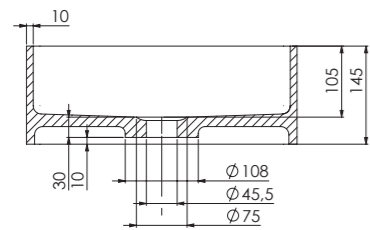

Preis | Price

Matt White	440 6210 W	590,00 Euro
Matt Black	440 6210 S	720,00 Euro