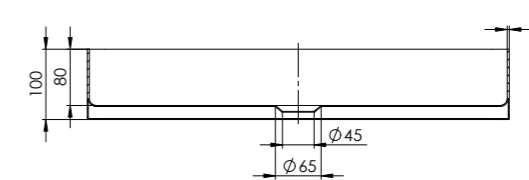

442 7110 RG

aus Edelstahl, ohne Hahnloch, ohne Überlauf,
600 mm x 400 mm
made of Stainless Steel, without tap hole, without overflow,
600 mm x 400 mm

Preis | Price

Rose Gold	442 7110 RG	720,00 Euro