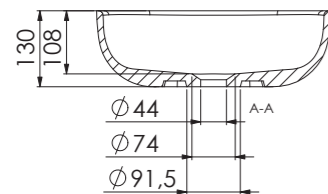

AUFSATZWASCHTISCH COUNTERTOP WASHBASIN

440 6113 W

aus Solid Surface, ohne Hahnloch, ohne Überlauf,
400 mm x 400 mm, Schaftventil (100 1693) separat bestellen
made of Solid Surface, without tap hole, without overflow,
400 mm x 400 mm, Shaft Valve (100 1693) order separately

Preis | Price

Matt White	440 6113 W	450,00 Euro
Matt Black	440 6113 S	560,00 Euro

440 6114 W

aus Solid Surface, ohne Hahnloch, ohne Überlauf,
600 mm x 400 mm, Schaftventil (100 1693) separat bestellen
made of Solid Surface, without tap hole, without overflow,
600 mm x 400 mm, Shaft Valve (100 1693) order separately

Preis | Price

Matt White	440 6114 W	550,00 Euro
Matt Black	440 6114 S	670,00 Euro

440 6115 W

aus Solid Surface, ohne Hahnloch, ohne Überlauf,
ø 400 mm, Schaftventil (100 1693) separat bestellen
made of Solid Surface, without tap hole, without overflow,
ø 400 mm, Shaft Valve (100 1693) order separately

Preis | Price

Matt White	440 6115 W	450,00 Euro
Matt Black	440 6115 S	560,00 Euro

440 6116 W

aus Solid Surface, ohne Hahnloch, ohne Überlauf,
600 mm x 400 mm, Schaftventil (100 1693) separat bestellen
made of Solid Surface, without tap hole, without overflow,
600 mm x 400 mm, Shaft Valve (100 1693) order separately

Preis | Price

Matt White	440 6116 W	550,00 Euro
Matt Black	440 6116 S	670,00 Euro