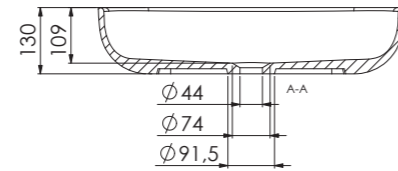

AUFSATZWASCHTISCH COUNTERTOP WASHBASIN

440 6113 W

aus Solid Surface, ohne Hahnloch, ohne Überlauf,
400 mm x 400 mm, Schaftventil (100 1693) separat bestellen
made of Solid Surface, without tap hole, without overflow,
400 mm x 400 mm, Shaft Valve (100 1693) order separately

Preis | Price

Matt White	440 6113 W	450,00 Euro
Matt Black	440 6113 S	560,00 Euro

440 6114 W

aus Solid Surface, ohne Hahnloch, ohne Überlauf,
600 mm x 400 mm, Schaftventil (100 1693) separat bestellen
made of Solid Surface, without tap hole, without overflow,
600 mm x 400 mm, Shaft Valve (100 1693) order separately

Preis | Price

Matt White	440 6114 W	550,00 Euro
Matt Black	440 6114 S	670,00 Euro

440 6115 W

aus Solid Surface, ohne Hahnloch, ohne Überlauf,
ø 400 mm, Schaftventil (100 1693) separat bestellen
made of Solid Surface, without tap hole, without overflow,
ø 400 mm, Shaft Valve (100 1693) order separately

Preis | Price

Matt White	440 6115 W	450,00 Euro
Matt Black	440 6115 S	560,00 Euro

440 6116 W

aus Solid Surface, ohne Hahnloch, ohne Überlauf,
600 mm x 400 mm, Schaftventil (100 1693) separat bestellen
made of Solid Surface, without tap hole, without overflow,
600 mm x 400 mm, Shaft Valve (100 1693) order separately

Preis | Price

Matt White	440 6116 W	550,00 Euro
Matt Black	440 6116 S	670,00 Euro