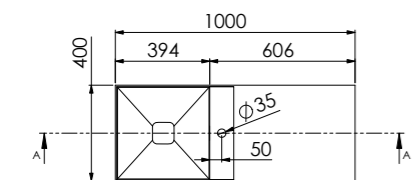

[Toleranz +/- 2 mm]

[Toleranz +/- 2 mm]