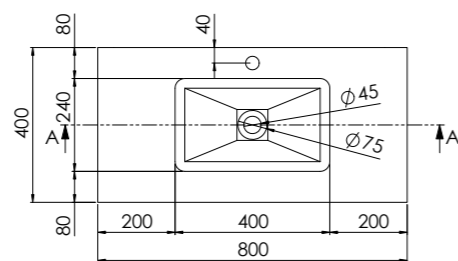

WAND-WASCHTISCH
WALL MOUNTED WASHBASIN

444 7010 W

aus Solid Surface, mit Hahnloch, ohne Überlauf,
600 mm x 400 mm x 130 mm

made of Solid Surface, with tap hole, without overflow,
600 mm x 400 mm x 130 mm

Preis | Price

Matt White 444 7010 W 1.000,00 Euro

444 7020 W

aus Solid Surface, mit Hahnloch, ohne Überlauf,
800 mm x 400 mm x 130 mm

made of Solid Surface, with tap hole, without overflow,
800 mm x 400 mm x 130 mm

Preis | Price

Matt White 444 7020 W 1.090,00 Euro

SEITE
PAGE 56

Abgebildete Armaturen und Siphons sind nicht im Lieferumfang enthalten.
Mixers and siphons shown are not included.