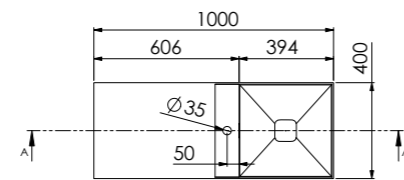

[Toleranz +/- 2 mm]

[Toleranz +/- 2 mm]