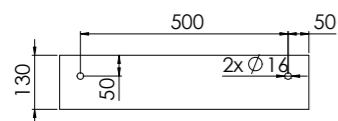

WAND-WASCHTISCH
WALL MOUNTED WASHBASIN

444 7010 W

aus Solid Surface, mit Hahnloch, ohne Überlauf,
600 mm x 400 mm x 130 mm

made of Solid Surface, with tap hole, without overflow,
600 mm x 400 mm x 130 mm

Preis | Price

Matt White 444 7010 W 1.000,00 Euro

444 7020 W

aus Solid Surface, mit Hahnloch, ohne Überlauf,
800 mm x 400 mm x 130 mm

made of Solid Surface, with tap hole, without overflow,
800 mm x 400 mm x 130 mm

Preis | Price

Matt White 444 7020 W 1.090,00 Euro

SEITE
PAGE 56

Abgebildete Armaturen und Siphons sind nicht im Lieferumfang enthalten.
Mixers and siphons shown are not included.