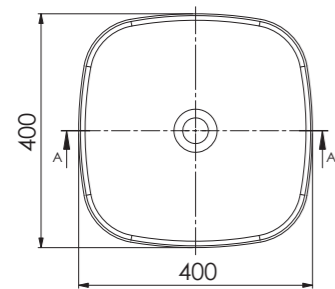

AUFSATZWASCHTISCH COUNTERTOP WASHBASIN

440 6113 W

aus Solid Surface, ohne Hahnloch, ohne Überlauf,
400 mm x 400 mm, Schaftventil (100 1693) separat bestellen
made of Solid Surface, without tap hole, without overflow,
400 mm x 400 mm, Shaft Valve (100 1693) order separately

Preis | Price

Matt White	440 6113 W	450,00 Euro
Matt Black	440 6113 S	560,00 Euro

440 6114 W

aus Solid Surface, ohne Hahnloch, ohne Überlauf,
600 mm x 400 mm, Schaftventil (100 1693) separat bestellen
made of Solid Surface, without tap hole, without overflow,
600 mm x 400 mm, Shaft Valve (100 1693) order separately

Preis | Price

Matt White	440 6114 W	550,00 Euro
Matt Black	440 6114 S	670,00 Euro

440 6115 W

aus Solid Surface, ohne Hahnloch, ohne Überlauf,
ø 400 mm, Schaftventil (100 1693) separat bestellen
made of Solid Surface, without tap hole, without overflow,
ø 400 mm, Shaft Valve (100 1693) order separately

Preis | Price

Matt White	440 6115 W	450,00 Euro
Matt Black	440 6115 S	560,00 Euro

440 6116 W

aus Solid Surface, ohne Hahnloch, ohne Überlauf,
600 mm x 400 mm, Schaftventil (100 1693) separat bestellen
made of Solid Surface, without tap hole, without overflow,
600 mm x 400 mm, Shaft Valve (100 1693) order separately

Preis | Price

Matt White	440 6116 W	550,00 Euro
Matt Black	440 6116 S	670,00 Euro