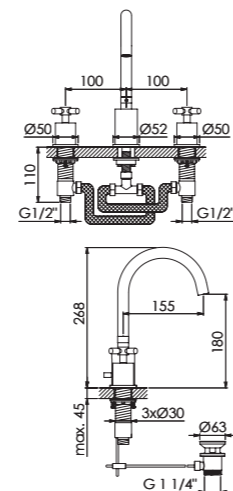

WASCHTISCH-ZWEIGRIFFARMATUR TWO HANDLE BASIN MIXER

Δ 6 l/min
3 bar

250 1500 BG

mit Ablaufgarnitur 1 1/4", Ausladung 155 mm, mit schwenkbarem Auslauf, mit 90° Keramikventilen, mit Flexschläuchen 3/8"
with pop up waste 1 1/4", projection 155 mm, with swivel spout, with 90° ceramic headparts, with flexible hoses 3/8"

Preis | Price 405,00 Euro

Δ 6 l/min
3 bar

250 1550 BG

mit Ablaufgarnitur 1 1/4", Ausladung 155 mm, mit schwenkbarem Auslauf, mit 90° Keramikventilen, mit Flexschläuchen 3/8"
with pop up waste 1 1/4", projection 155 mm, with swivel spout, with 90° ceramic headparts, with flexible hoses 3/8"

Preis | Price 495,00 Euro

3-LOCH WASCHTISCH-ARMATUR 3-HOLE BASIN MIXER

Δ 6 l/min
3 bar

250 2000 BG

ohne Ablaufgarnitur, Ausladung 155 mm, mit schwenkbarem Auslauf, mit 90° Keramikventilen
without pop up waste, projection 155 mm, with swivel spout, with 90° ceramic headparts

Preis | Price 625,00 Euro

3-LOCH WASCHTISCH-WAND-ARMATUR 3-HOLE WALL MOUNTED BASIN MIXER

Δ 6 l/min
3 bar

250 1902 BG

Ausladung 195 mm, mit 90° Keramikventilen, inkl. Messing-Unterputzkörper 1/2"
projection 195 mm, with 90° ceramic headparts, with concealed body 1/2"

Preis | Price 590,00 Euro

KALTWASSER-ARMATUR PILLAR TAP

Δ 6 l/min
3 bar

250 2500 BG

mit 90° Keramikventil, mit Flexschlauch 1/2" x 3/8", Ausladung 105 mm
with 90° ceramic headpart, with flexible hose 1/2" x 3/8", projection 105 mm

Preis | Price 210,00 Euro