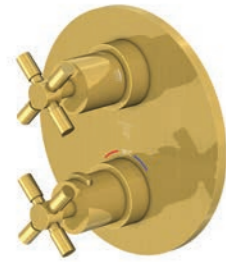

FERTIGMONTAGESET FÜR UNTERPUTZTHERMOSTAT MIT 2-WEGE-UMSTELLER FINISH SET FOR CONCEALED THERMOSTATIC MIXER WITH 2 WAY DIVERTER

Ø 12,5 l/min
3 bar

250 4133 3 BG

mit Abdeckplatte ø 190 mm
(Einbaukörper 010 4140 3 separat bestellen)
with cover plate dia. 190 mm
(Concealed set 010 4140 3 order separately)

Preis | Price 760,00 Euro