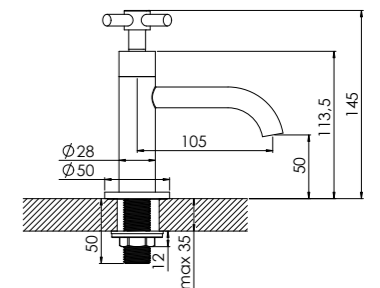

250 2500 BG

mit 90° Keramikventil, mit Flexschlauch 1/2" x 3/8", Ausladung 105 mm
with 90° ceramic headpart, with flexible hose 1/2" x 3/8", projection 105 mm

Preis | Price 210,00 Euro