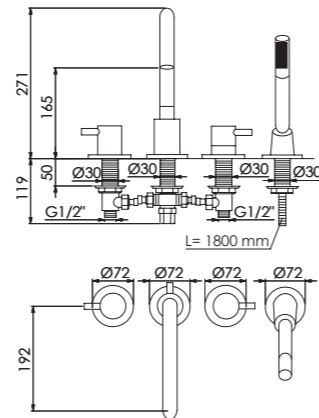

4-LOCH WANNENRAND-ARMATUR 4-HOLE DECK MOUNTED BATH MIXER

△ 18 l/min ▽ 13 l/min
3 bar

100 2400 BG

Ausladung 192 mm, mit 90° Keramikventilen, mit Umsteller und ausziehbarer Handbrause, eigensicher gegen Rückfließen, mit Verbindungsschläuchen zu den Seitenventilen, Anschluss-schläuche zu den Seitenventilen bauseits

projection 192 mm, with 90° ceramic headparts, with diverter and pull-up handshower, intrinsically safe against backflow, connection hoses between deck valves and spout are included, flex hoses between deck-valve and angle valve not included

Preis | Price 1.000,00 Euro

100 9511

Montagegestell mit Montageplatte, mit Wasserauffangbehälter, für alle Wannenrand-Armaturen, 3 integrierte Anschlüsse ½" (Kalt, Warm, Abgang) Rückstauklappe, Montagematerial inkl. Ablaufschlauch

Mounting frame with plate with water container, for all deck mounted basin and bath tub mixers, with 3 integrated connections ½" (hot/cold/outlet) check-valve, fixing kit including evacuation hose

Preis | Price 689,00 Euro

FREISTEHENDE WANNEN-ARMATUR FREE STANDING BATH MIXER

△ 21,4 l/min ▽ 18,2 l/min
3 bar

100 1162 BG

mit 90° Keramikventilen, eigensicher gegen Rückfließen, mit Umsteller und Handbrause, Ausladung 232 mm

with 90° ceramic headparts, intrinsically safe against backflow, with diverter and hand shower, projection 232 mm

Preis | Price 1.190,00 Euro

010 1160

Einbaukörper ½" für freistehende Wannen-Armatur, zur Montage auf dem Rohfußboden (Armatur separat bestellen)

Concealed set ½" for free standing bath mixer, for installation on the rough floor (mixer order separately)

Preis | Price 220,00 Euro