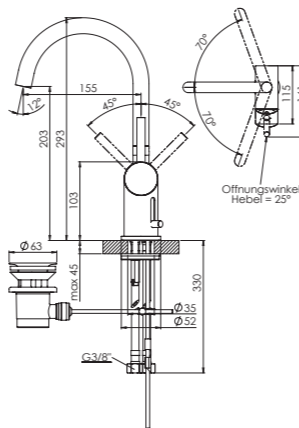

WASCHTISCH-EINHEBELMISCHER SINGLE LEVER BASIN MIXER

Δ 6 l/min
3 bar

100 1000 BG

mit Ablaufgarnitur 1 1/4", Ausladung 100 mm,
mit Keramikkartusche, mit Flexschläuchen 3/4"
with pop up waste 1 1/4", projection 100 mm,
with ceramic cartridge, with flexible hoses 3/4"

Preis | Price 345,00 Euro

100 1010 BG

ohne Ablaufgarnitur 1 1/4", Ausladung 100 mm,
mit Keramikkartusche, mit Flexschläuchen 3/4"
without pop up waste 1 1/4", projection 100 mm,
with ceramic cartridge, with flexible hoses 3/4"

Preis | Price 340,00 Euro

Δ 6 l/min
3 bar

100 1700 BG

ohne Ablaufgarnitur, Ausladung 128 mm,
mit Keramikkartusche, mit Flexschläuchen 3/4"
without pop up waste, projection 128 mm,
with ceramic cartridge, with flexible hoses 3/4"

Preis | Price 550,00 Euro

Δ 6 l/min
3 bar

100 1500 BG

ohne Ablaufgarnitur, Ausladung 155 mm,
mit Keramikkartusche, mit Flexschläuchen 3/4"
without pop up waste, projection 155 mm,
with ceramic cartridge, with flexible hoses 3/4"

Preis | Price 445,00 Euro

WASCHTISCH-WAND-EINHEBELMISCHER WALL MOUNTED SINGLE LEVER BASIN MIXER

Δ 6 l/min
3 bar

100 1814 3 BG

Fertigmontageset mit Keramikkartusche, Ausladung 195 mm
(Einbaukörper 010 1800 3 separat bestellen)
Finish set with ceramic cartridge, projection 195 mm
(Concealed set 010 1800 3 order separately)

Preis | Price 399,00 Euro

010 1800 3

Unterputz Einbaukörper 1/2"
mit wasserdichtem Einbaukasten, mit Keramikkartusche,
mit Schallschutzmatte

Concealed set 1/2"
with water-tight concealed box, with ceramic cartridge,
with noise absorbing mat

Preis | Price 229,00 Euro

KALTWASSER-ARMATUR PILLAR TAP

Δ 10 l/min
3 bar

100 2500 BG

mit Keramikkartusche,
mit Flexschlauch 1/2" x 3/4",
Ausladung 100 mm

with ceramic cartridge,
with flexible hose 1/2" x 3/4",
projection 100 mm

Preis | Price 210,00 Euro