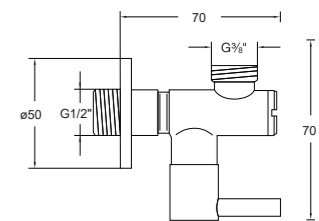

100 1640 BG

Eckventil 1/2"
mit 3/8" Anschluss für Flexschlauch

Angle valve 1/2"
with 3/8" connection for flexible hose

Preis | Price 65,00 Euro