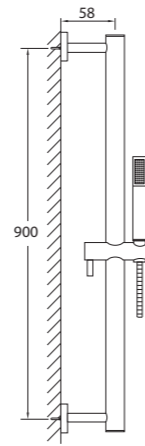

BRAUSEGARNITUR SHOWER SET

100 1601 BG

mit Handbrause, mit Brauseschlauch 1800 mm,
mit Brausestange 900 mm, mit Stabhandbrause
with hand shower, with hose 1800 mm
with slide rail 900 mm, with hand shower

Preis | Price 430,00 Euro

∅ 19 l/min
3 bar

HANDBRAUSEGARNITUR HAND SHOWER SET

∅ 14 l/min
3 bar

100 1670 BG

mit integriertem Brauseanschlussbogen ½", mit Halter,
mit Brauseschlauch 1500 mm, eigensicher gegen Rückfließen
mit Metall-Stabhandbrause

with integrated wall elbow ½", with bracket,
with hose 1500 mm, intrinsically safe against backflow with
metallic hand shower

Preis | Price 275,00 Euro

∅ 19 l/min
3 bar

100 1650 BG

mit Wandhalter, mit Brauseschlauch 1500 mm,
mit Metall-Stabhandbrause

with wall bracket, with flexible hose 1500 mm,
with metallic hand shower

Preis | Price 209,00 Euro

BRAUSEANSCHLUSSBOGEN ½" WALL MOUNTED ELBOW OUTLET ½"

100 1660 BG

eigensicher gegen Rückfließen
intrinsically safe against backflow

Preis | Price 85,00 Euro

IMPRESSUM IMPRINT

Verleger: STEINBERG GmbH, Düsseldorf, Germany

Modelländerungen, Satz- und Druckfehler vorbehalten.
Farbabweichungen möglich. Artikel sind nicht maßstabs-
getreu abgebildet.

Nachdruck und fotomechanische sowie elektronische
Wiedergabe, auch auszugsweise, nur mit ausdrücklicher
Genehmigung der Steinberg GmbH.

Alle Rechte vorbehalten. Juli 2023

Preise in Euro zzgl. MwSt.

Publisher: STEINBERG GmbH, Düsseldorf, Germany

Model changes and modifications, typographical errors
and misprints reserved. Actual colours may vary. Articles
are not shown in scale.

Reprint and photomechanical and/or electronic repro-
duction – also in part – only with express consent of
Steinberg GmbH.

All rights reserved. July 2023

Prices in Euro plus VAT