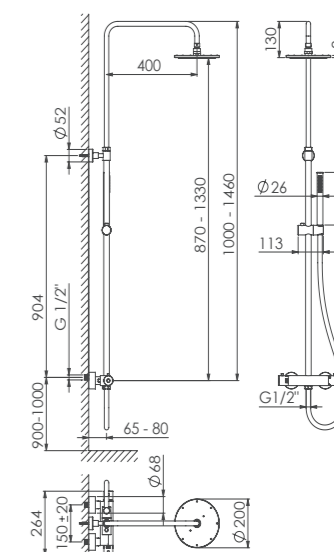

100 2721 BG

mit Gleiter, mit schwenkbarem und höhenverstellbarem
Regenbrausearm (bei Installation), komplett mit Thermostatar-
matur, mit Regenbrause (mit Easy Clean) und Handbrause
with sliding bracket on the rail,
with swivel and height adjustable shower arm
(during installation), complete with thermostatic shower mixer,
with rain shower (with Easy Clean) and handshower

Preis | Price 1.800,00 Euro