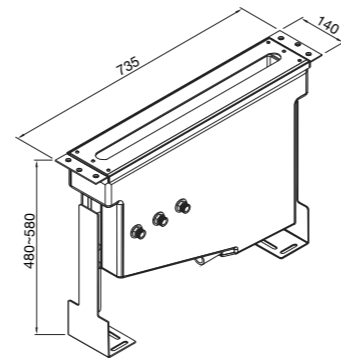

100 9511

Montagegestell mit Montageplatte, mit Wasserauffangbehälter, für alle Wannenrand-Armaturen, 3 integrierte Anschlüsse 1/2" (Kalt, Warm, Abgang) Rückstauklappe, Montagematerial inkl. Ablaufschlauch

Mounting frame with plate with water container, for all deck mounted basin and bath tub mixers, with 3 integrated connections 1/2" (hot/cold/outlet) check-valve, fixing kit including evacuation hose

Preis | Price 689,00 Euro