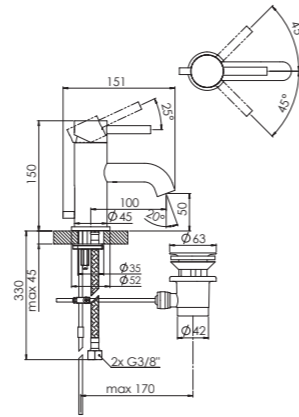

Δ 6 l/min
3 bar

100 1700 BG

ohne Ablaufgarnitur, Ausladung 128 mm,
mit Keramikkartusche, mit Flexschläuchen 3/4"
without pop up waste, projection 128 mm,
with ceramic cartridge, with flexible hoses 3/4"

Preis | Price 550,00 Euro