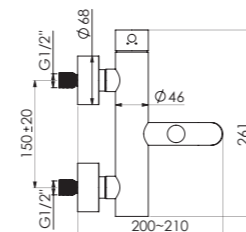

△ 10 l/min
3 bar

100 1220 BG

für Dusche
mit Keramikkartusche, eigensicher gegen Rückfließen
for shower
with ceramic cartridge, intrinsically safe against backflow

Preis | Price 470,00 Euro