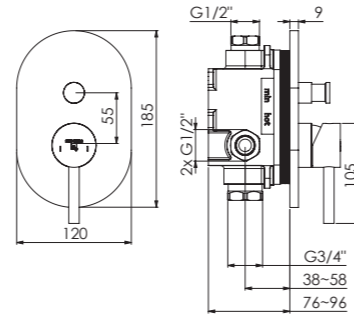

FERTIGMONTAGESET FÜR WANNE/BRAUSE-EINHEBELMISCHER FINISH SET FOR SINGLE LEVER BATH/SHOWER MIXER

Ø 18,6 l/min ↓ 13,8 l/min
3 bar

100 2103 3 BG

mit Abdeckplatte 120 mm x 185 mm,
mit automatischem Umsteller
(Einbaukörper 010 2110 3 separat bestellen
with cover plate 120 mm x 185 mm,
with automatic diverter (Concealed set 010 2110 3 order
separately)

Preis | Price 405,00 Euro