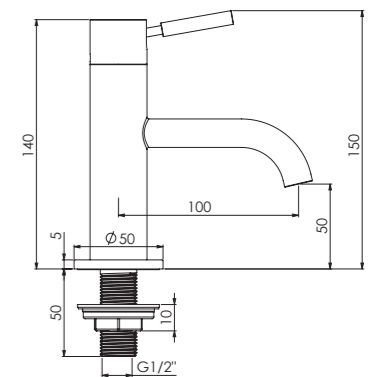

100 2500 BG

mit Keramikkartusche,
mit Flexschlauch 1/2" x 3/4",
Ausladung 100 mm

with ceramic cartridge,
with flexible hose 1/2" x 3/4",
projection 100 mm

Preis | Price 210,00 Euro