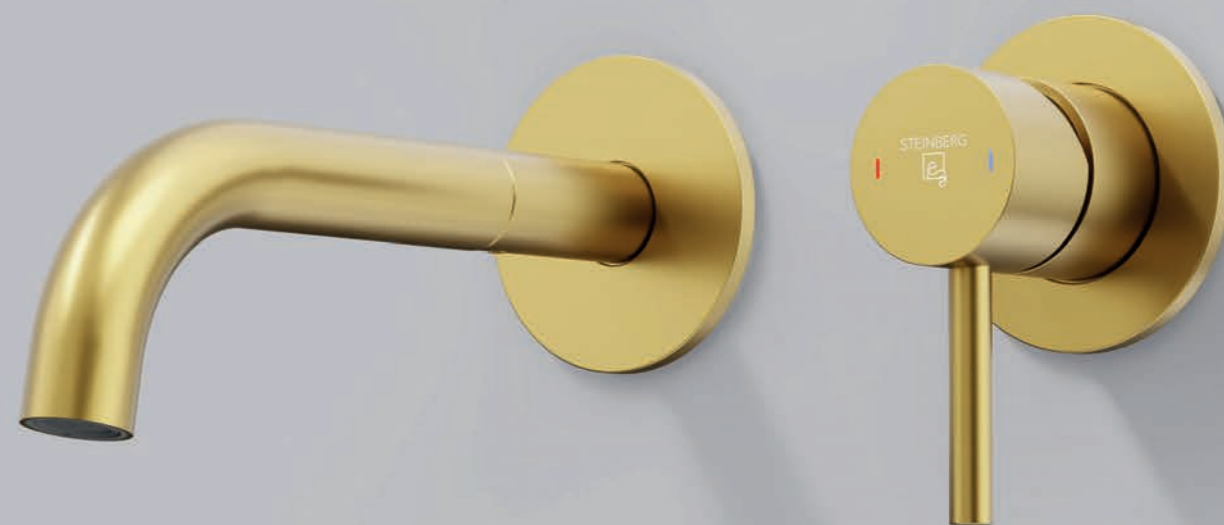

Weiche Lichtreflexe und ein dezenter, warmer Goldton – die Oberflächenveredelung Brushed Gold setzt Highlights im Bad. Nun wurden zwei der beliebtesten Armaturenserien aus dem Hause Steinberg mit matt gebürsteter Oberfläche neu aufgelegt: die Klassiker-Serie 100 und die Serie 250 mit charakteristischem Kreuzgriff.

Soft reflexions of lights and a delicate, warm gold tone – the Brushed Gold finish sets highlights in the bathroom. Now two of the most popular faucet series by Steinberg with matt brushed finish have been re-released: the classic Series 100 and Series 250 with the characteristic cross head handles.

DIE NEUINTERPRETATION EINES KLASSIKERS

Seit über 20 Jahren steht Steinberg für zeitlos schönes und modernes Armaturendesign. Von Anfang an dabei: die Klassiker-Serie 100, die mit einer ausgesprochen klaren, minimalistischen Formensprache selbst Puristen zu überzeugen weiß – jetzt auch als elegante Neuinterpretation mit Oberflächenfinish in Brushed Gold.

NEW INTERPRETATION OF A CLASSIC

For over 20 years Steinberg has been a synonym for modern faucet design of ageless beauty. In the portfolio right from the beginning: The classic Series 100 with its expressly clear, minimalist design idiom is bound to captivate also purists – now interpreted new in elegant Brushed Gold finish.