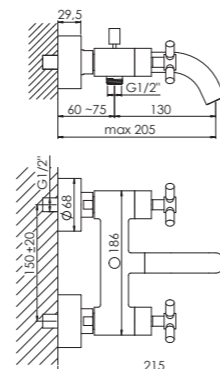

250 1100 BG

für Wanne
mit automatischem Umsteller, Ausladung 203 mm, mit 90°
Keramikventilen, eigensicher gegen Rückfließen
for bathtub
with automatic diverter, projection 203 mm, with 90° ceramic
cartridges, built-in backflow protection

Preis | Price 535,00 Euro