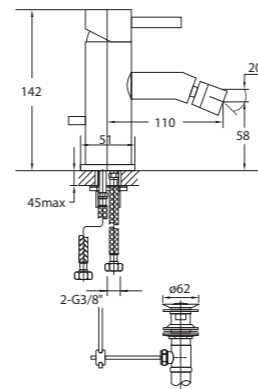

SPÜLTISCH-EINHEBELMISCHER SINGLE LEVER SINK MIXER

Δ 6,8 l/min
3 bar

100 1400 BG

mit Keramikkartusche, Ausladung 201 mm,
mit schwenkbarem Auslauf, mit Flexschläuchen 3/8"

with ceramic cartridge, projection 201 mm, with swivel spout,
with flexible hoses 3/8"

Preis | Price 440,00 Euro

WASCHTISCHZUBEHÖR WASHBASIN FITTINGS

100 1692 BG

Ablaufgarnitur mit Druckverschluss
für Waschbecken mit Überlauf

Waste with „push-down“
for basins with overflow

Preis | Price 109,00 Euro

BIDET-EINHEBELMISCHER SINGLE LEVER BIDET MIXER

Δ 6 l/min
3 bar

100 1300 BG

mit Keramikkartusche, mit Ablaufgarnitur 1 1/4",
mit Flexschläuchen 3/8", Ausladung 110 mm

with ceramic cartridge, with pop up waste 1 1/4",
with flexible hoses 3/8", projection 110 mm

Preis | Price 405,00 Euro

100 1693 BG

Schaftventil 1 1/4"
für Waschbecken ohne Überlauf

Shaft valve 1 1/4"
for basins without overflow

Preis | Price 105,00 Euro

100 1640 BG

Eckventil 1/2"
mit 3/8" Anschluss für Flexschlauch

Angle valve 1/2"
with 3/8" connection for flexible hose

Preis | Price 65,00 Euro

WAND-AUSLAUF FÜR WASCHTISCH ODER WANNE WALL SPOUT FOR BASIN OR BATHTUB

100 2310 BG

Ausladung 195 mm
projection 195 mm

Preis | Price 225,00 Euro

100 1696 BG

Design-Siphon
Design siphon

Preis | Price 240,00 Euro