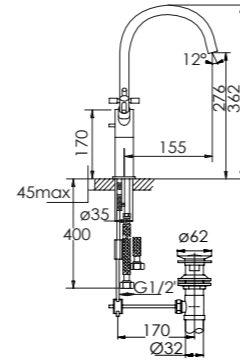

WASCHTISCH-ZWEIGRIFFARMATUR TWO HANDLE BASIN MIXER

Δ 6 l/min
3 bar

250 1500 BG

mit Ablaufgarnitur 1 1/4", Ausladung 155 mm, mit schwenkbarem Auslauf, mit 90° Keramikventilen, mit Flexschläuchen 3/8"
with pop up waste 1 1/4", projection 155 mm, with swivel spout, with 90° ceramic headparts, with flexible hoses 3/8"

Preis | Price 405,00 Euro

Δ 6 l/min
3 bar

250 1550 BG

mit Ablaufgarnitur 1 1/4", Ausladung 155 mm, mit schwenkbarem Auslauf, mit 90° Keramikventilen, mit Flexschläuchen 3/8"
with pop up waste 1 1/4", projection 155 mm, with swivel spout, with 90° ceramic headparts, with flexible hoses 3/8"

Preis | Price 495,00 Euro

3-LOCH WASCHTISCH-ARMATUR 3-HOLE BASIN MIXER

Δ 6 l/min
3 bar

250 2000 BG

ohne Ablaufgarnitur, Ausladung 155 mm, mit schwenkbarem Auslauf, mit 90° Keramikventilen
without pop up waste, projection 155 mm, with swivel spout, with 90° ceramic headparts

Preis | Price 625,00 Euro

3-LOCH WASCHTISCH-WAND-ARMATUR 3-HOLE WALL MOUNTED BASIN MIXER

Δ 6 l/min
3 bar

250 1902 BG

Ausladung 195 mm, mit 90° Keramikventilen, inkl. Messing-Unterputzkörper 1/2"
projection 195 mm, with 90° ceramic headparts, with concealed body 1/2"

Preis | Price 590,00 Euro

KALTWASSER-ARMATUR PILLAR TAP

Δ 6 l/min
3 bar

250 2500 BG

mit 90° Keramikventil, mit Flexschlauch 1/2" x 3/8", Ausladung 105 mm
with 90° ceramic headpart, with flexible hose 1/2" x 3/8", projection 105 mm

Preis | Price 210,00 Euro