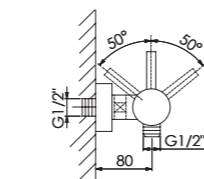

BRAUSESET SHOWER SET

5 12,5
l/min – 3 bar

250 2721 BG

mit Gleiter, mit schwenkbarem und höhenverstellbarem
Regenbrausearm (bei Installation), komplett mit Thermostatar-
matur, mit Regenbrause (mit Easy Clean) und Handbrause
with sliding bracket on the rail,
with swivel and height adjustable shower arm
(during installation), complete with thermostatic shower mixer,
with rain shower (with Easy Clean) and handshower