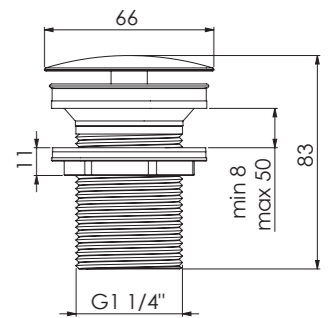

100 1693 BG

Schaftventil 1 1/4"
für Waschbecken ohne Überlauf

Shaft valve 1 1/4"
for basins without overflow

Preis | Price 105,00 Euro