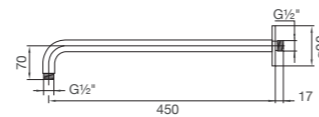

100 7910 BG

450 mm
Wandmontage, mit verstärkter Wandhalterung z.B. für:
Shower arm wall mounted , reinforced for:

Preis | Price 260,00 Euro