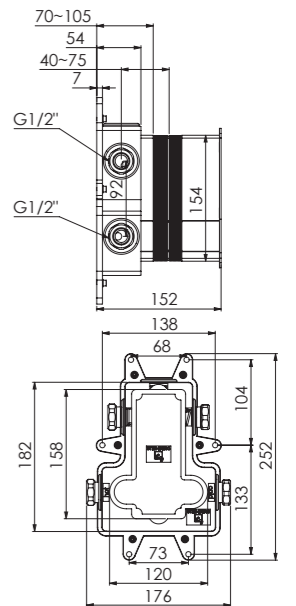

Ø 12,5 l/min
3 bar

100 4133 3 BG

mit Abdeckplatte ø 190 mm
(Einbaukörper 010 4140 3 separat bestellen)
with cover plate dia. 190 mm
(Concealed set 010 4140 3 order separately)

Preis | Price 760,00 Euro