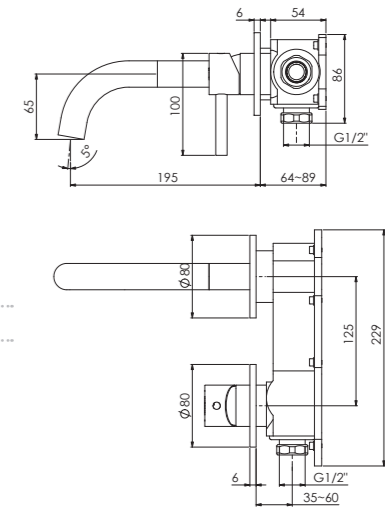

100 1814 3 BG

Fertigmontageset mit Keramikkartusche, Ausladung 195 mm
(Einbaukörper 010 1800 3 separat bestellen)
Finish set with ceramic cartridge, projection 195 mm
(Concealed set 010 1800 3 order separately)

Preis | Price 399,00 Euro