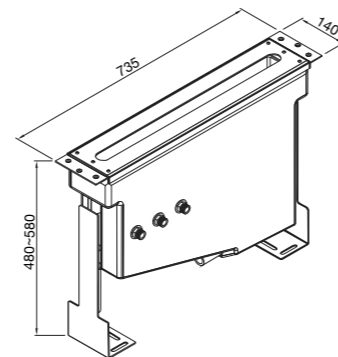

100 9511

Montagegestell mit Montageplatte, mit Wasserauffangbehälter, für alle Wannenrand-Armaturen, 3 integrierte Anschlüsse ½" (Kalt, Warm, Abgang) Rückstauklappe, Montagematerial inkl. Ablaufschlauch

Mounting frame with plate with water container, for all deck mounted basin and bath tub mixers, with 3 integrated connections ½" (hot/cold/outlet) check-valve, fixing kit including evacuation hose

Preis | Price 689,00 Euro