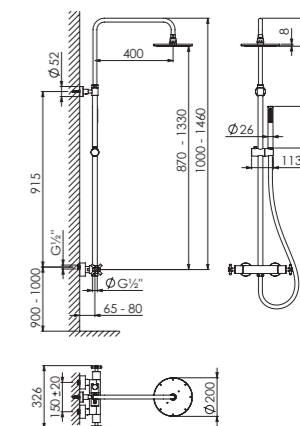

250 2721 BG

mit Gleiter, mit schwenkbarem und höhenverstellbarem
Regenbrausearm (bei Installation), komplett mit Thermostatar-
matur, mit Regenbrause (mit Easy Clean) und Handbrause
with sliding bracket on the rail,
with swivel and height adjustable shower arm
(during installation), complete with thermostatic shower mixer,
with rain shower (with Easy Clean) and handshower

Preis | Price 1.850,00 Euro