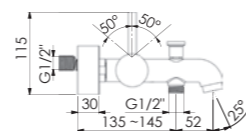

△ 10 l/min
3 bar

100 1220 BG

für Dusche
mit Keramikkartusche, eigensicher gegen Rückfließen
for shower
with ceramic cartridge, intrinsically safe against backflow

Preis | Price 470,00 Euro