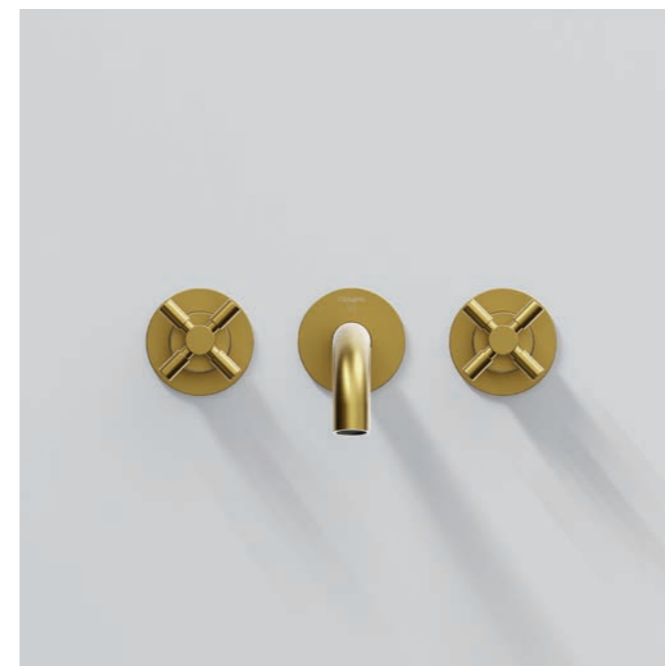

DIE NEUINTERPRETATION EINES KLASSIKERS

Seit über 20 Jahren steht Steinberg für zeitlos schönes und modernes Armaturendesign. Von Anfang an dabei: die Klassiker-Serie 100, die mit einer ausgesprochen klaren, minimalistischen Formensprache selbst Puristen zu überzeugen weiß – jetzt auch als elegante Neuinterpretation mit Oberflächenfinish in Brushed Gold.

NEW INTERPRETATION OF A CLASSIC

For over 20 years Steinberg has been a synonym for modern faucet design of ageless beauty. In the portfolio right from the beginning: The classic Series 100 with its expressly clear, minimalist design idiom is bound to captivate also purists – now interpreted new in elegant Brushed Gold finish.