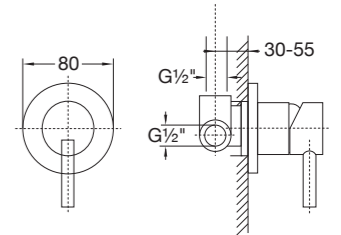

010 2110 3

Unterputz Einbaukörper ½"
mit wasserdichtem Einbaukasten, mit Keramikkartusche,
mit Kerdi Dichtmanschette, mit Schallschutzmatte
Concealed set ½"
with water-tight concealed box, with ceramic cartridge,
with Kerdi membrane, with noise absorbing mat

Preis | Price 209,00 Euro