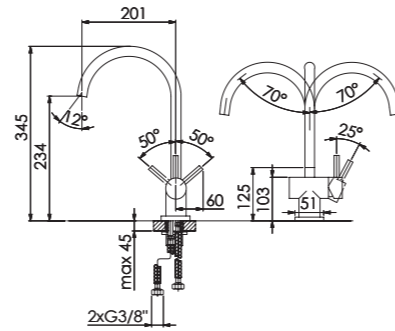

SPÜLTISCH-EINHEBELMISCHER SINGLE LEVER SINK MIXER

Δ 6,8 l/min
3 bar

100 1400 BG

mit Keramikkartusche, Ausladung 201 mm,
mit schwenkbarem Auslauf, mit Flexschläuchen 3/8"

with ceramic cartridge, projection 201 mm, with swivel spout,
with flexible hoses 3/8"

Preis | Price 440,00 Euro

WASCHTISCHZUBEHÖR WASHBASIN FITTINGS

100 1692 BG

Ablaufgarnitur mit Druckverschluss
für Waschbecken mit Überlauf

Waste with „push-down“
for basins with overflow

Preis | Price 109,00 Euro

BIDET-EINHEBELMISCHER SINGLE LEVER BIDET MIXER

Δ 6 l/min
3 bar

100 1300 BG

mit Keramikkartusche, mit Ablaufgarnitur 1 1/4",
mit Flexschläuchen 3/8", Ausladung 110 mm

with ceramic cartridge, with pop up waste 1 1/4",
with flexible hoses 3/8", projection 110 mm

Preis | Price 405,00 Euro

100 1693 BG

Schaftventil 1 1/4"
für Waschbecken ohne Überlauf

Shaft valve 1 1/4"
for basins without overflow

Preis | Price 105,00 Euro

100 1640 BG

Eckventil 1/2"
mit 3/8" Anschluss für Flexschlauch

Angle valve 1/2"
with 3/8" connection for flexible hose

Preis | Price 65,00 Euro

WAND-AUSLAUF FÜR WASCHTISCH ODER WANNE WALL SPOUT FOR BASIN OR BATHTUB

100 2310 BG

Ausladung 195 mm
projection 195 mm

Preis | Price 225,00 Euro

100 1696 BG

Design-Siphon
Design siphon

Preis | Price 240,00 Euro