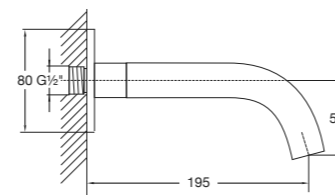

Angle valve 1/2"
with 3/8" connection for flexible hose

Preis | Price 65,00 Euro

WAND-AUSLAUF FÜR WASCHTISCH ODER WANNE WALL SPOUT FOR BASIN OR BATHTUB

100 2310 BG

Ausladung 195 mm
projection 195 mm

Preis | Price 225,00 Euro