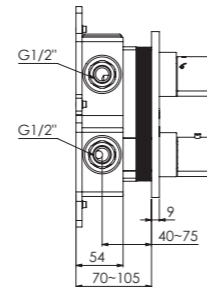

Preis | Price 470,00 Euro

Ø 12,5 l/min
3 bar

100 4133 3 BG

mit Abdeckplatte ø 190 mm
(Einbaukörper 010 4140 3 separat bestellen)
with cover plate dia. 190 mm
(Concealed set 010 4140 3 order separately)

Preis | Price 760,00 Euro