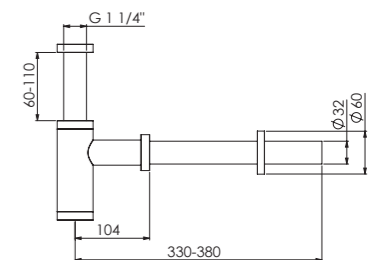

100 1696 BG

Design-Siphon
Design siphon

Preis | Price 240,00 Euro