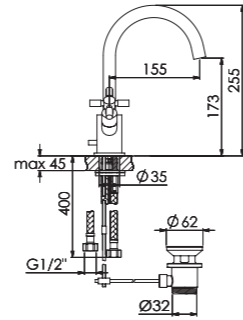

Δ 6 l/min
3 bar

250 1550 BG

mit Ablaufgarnitur 1 1/4", Ausladung 155 mm, mit schwenkbarem Auslauf, mit 90° Keramikventilen, mit Flexschläuchen 3/8"
with pop up waste 1 1/4", projection 155 mm, with swivel spout, with 90° ceramic headparts, with flexible hoses 3/8"

Preis | Price 495,00 Euro