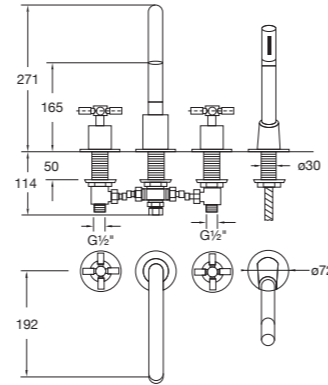

4-LOCH WANNENRAND-ARMATUR 4-HOLE DECK MOUNTED BATH MIXER

Ø 15 l/min | 13 l/min
3 bar

250 2400 BG

Ausladung 192 mm, mit 90° Keramikventilen, mit Umsteller und ausziehbarer Handbrause, eigensicher gegen Rückfließen, mit Verbindungsschläuchen zu den Seitenventilen, Anschlussschläuche zu den Seitenventilen bauseits

projection 192 mm, with 90° ceramic headparts, with diverter and pull-up handshower, intrinsically safe against backflow, connection hoses between deck valves and spout are included, flex hoses between deck-valve and angle valve not included

Preis | Price 1.150,00 Euro

FREISTEHENDE WANNEN-ARMATUR FREE STANDING BATH MIXER

Ø 21,4 l/min | 18,2 l/min
3 bar

250 1162 BG

mit 90° Keramikventilen, eigensicher gegen Rückfließen, mit Umsteller und Handbrause, Ausladung 153 mm (Einbaukörper 010 1160 separat bestellen)

with 90° ceramic headparts, intrinsically safe against backflow, with diverter and hand shower, projection 153 mm (Concealed set 010 1160 order separately)

Preis | Price 1.275,00 Euro

100 9511

Montagegestell mit Montageplatte, mit Wasserauffangbehälter, für alle Wannenrand-Armaturen, 3 integrierte Anschlüsse 1/2" (Kalt, Warm, Abgang) Rückstauklappe, Montagematerial inkl. Ablaufschlauch

Mounting frame with plate with water container, for all deck mounted basin and bath tub mixers, with 3 integrated connections 1/2" (hot/cold/outlet) check-valve, fixing kit including evacuation hose

Preis | Price 689,00 Euro

010 1160

Einbaukörper 1/2" für freistehende Wannen-Armatur, zur Montage auf dem Rohfußboden (Armatur separat bestellen)

Concealed set 1/2" for free standing bath mixer, for installation on the rough floor (mixer order separately)

Preis | Price 220,00 Euro