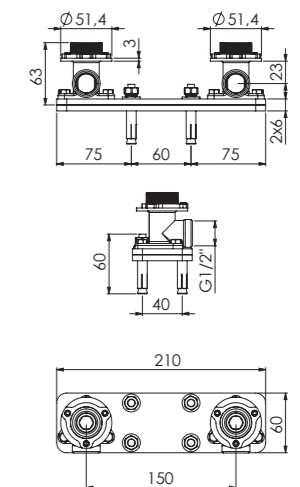

010 1160

Einbaukörper ½" für freistehende Wannen-Armatur, zur Montage auf dem Rohfußboden (Armatur separat bestellen)

Concealed set ½" for free standing bath mixer, for installation on the rough floor (mixer order separately)

Preis | Price 220,00 Euro