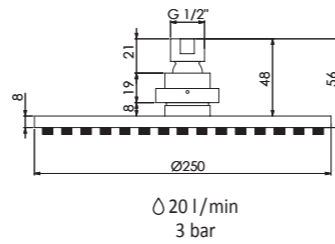

REGENBRAUSE
RAIN SHOWER

100 1686 BG

ø 250 mm x 8 mm
mit Easy Clean
with Easy Clean

Preis | Price 379,00 Euro

BRAUSEARM
SHOWERARM

100 7910 BG

450 mm
Wandmontage, mit verstärkter Wandhalterung z.B. für:
Shower arm wall mounted , reinforced for: