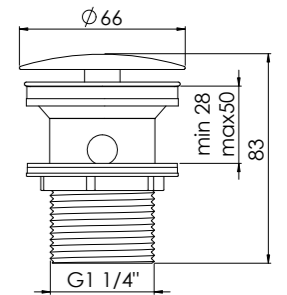

BIDET-EINHEBELMISCHER SINGLE LEVER BIDET MIXER

Δ 6 l/min
3 bar

100 1300 BG

mit Keramikkartusche, mit Ablaufgarnitur 1 1/4",
mit Flexschläuchen 3/8", Ausladung 110 mm

with ceramic cartridge, with pop up waste 1 1/4",
with flexible hoses 3/8", projection 110 mm