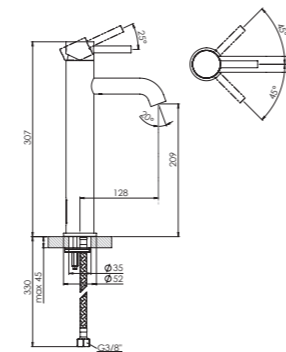

Δ 6 l/min
3 bar

100 1500 BG

ohne Ablaufgarnitur, Ausladung 155 mm,
mit Keramikkartusche, mit Flexschläuchen 3/4"
without pop up waste, projection 155 mm,
with ceramic cartridge, with flexible hoses 3/4"

Preis | Price 445,00 Euro