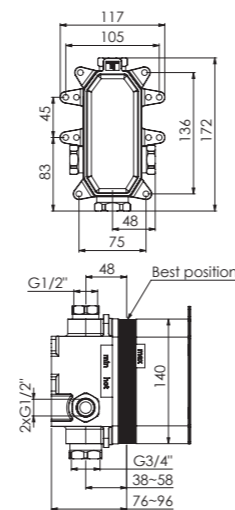

Montagevideo
installation video
vidéo d'installation
film montażowy