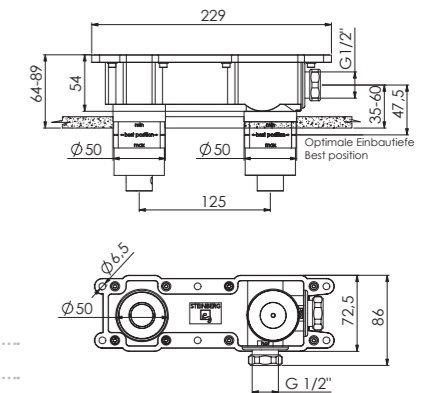

010 1800 3

Unterputz Einbaukörper 1/2"
mit wasserdichtem Einbaukasten, mit Keramikkartusche,
mit Schallschutzmatte

Concealed set 1/2"
with water-tight concealed box, with ceramic cartridge,
with noise absorbing mat

Preis | Price 229,00 Euro