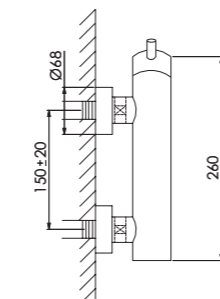

BRAUSESET SHOWER SET

5 12,5
l/min – 3 bar

250 2721 BG

mit Gleiter, mit schwenkbarem und höhenverstellbarem
Regenbrausearm (bei Installation), komplett mit Thermostatar-
matur, mit Regenbrause (mit Easy Clean) und Handbrause
with sliding bracket on the rail,
with swivel and height adjustable shower arm
(during installation), complete with thermostatic shower mixer,
with rain shower (with Easy Clean) and handshower