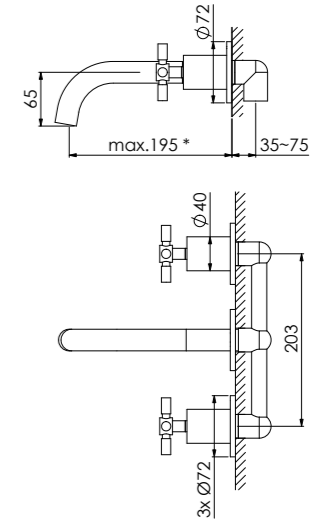

250 1902 BG

Ausladung 195 mm, mit 90° Keramikventilen, inkl. Messing-Unterputzkörper 1/2"
projection 195 mm, with 90° ceramic headparts, with concealed body 1/2"

Preis | Price 590,00 Euro