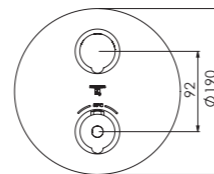

REGENBRAUSE
RAIN SHOWER

100 1686 BG

ø 250 mm x 8 mm
mit Easy Clean
with Easy Clean

Preis | Price 379,00 Euro

BRAUSEARM
SHOWERARM

100 7910 BG

450 mm
Wandmontage, mit verstärkter Wandhalterung z.B. für:
Shower arm wall mounted , reinforced for: