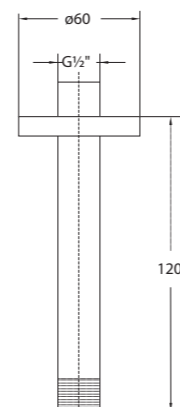

100 1571 BG

120 mm
Deckenmontage
ceiling mounted

Preis | Price 90,00 Euro