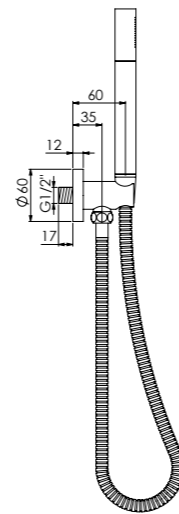

∅ 19 l/min
3 bar

100 1650 BG

mit Wandhalter, mit Brauseschlauch 1500 mm,
mit Metall-Stabhandbrause

with wall bracket, with flexible hose 1500 mm,
with metallic hand shower

Preis | Price 209,00 Euro