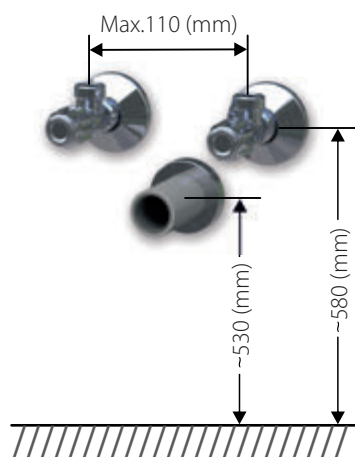

Rozměry pro instalaci vody a odpadu

*Ceny v katalogu = MOC včetně DPH

➤ Doporučený úsporný sifon **OXO D US660**, pro nábytková umyvadla s nastavitelnou hloubkou i výškou, najdete na stránce 177.

➤ Laminované a lakované desky mají vynikající antibakteriální vlastnosti. Během 24 hodin se výrazně snižuje množství bakterií a choroboplodných zárodků na povrchu nábytku.