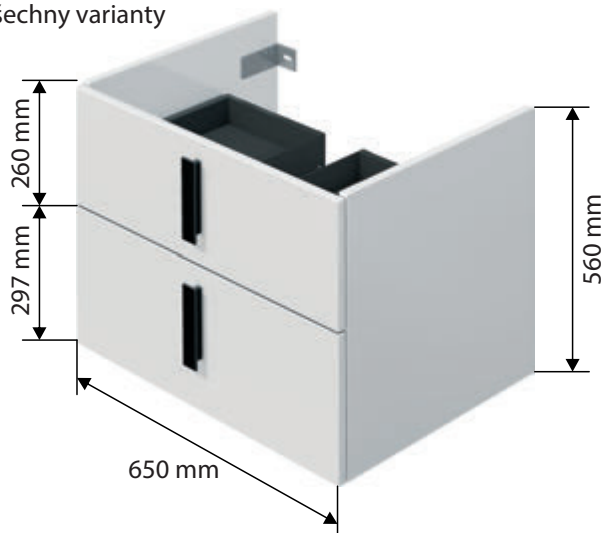

Spodní skříňka pro všechny varianty