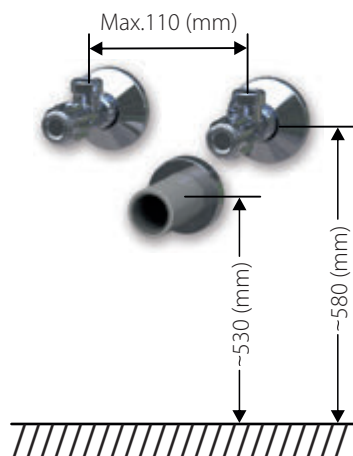

Jak objednat skříňku s umyvadlem a doplňkovou skříňku LETTY

1) Vyberte skříňku.
2) Vyberte povrch nábytku.
3) Stejným způsobem můžete objednat doplňkovou skříňku.
4) Další doplňky, jako jsou nábytkové nohy, vodovodní baterie, sifony apod. najdete od stránky 166.
5) Zrcadla, zrcadlové skříňky a svítidla můžete vybírat od stránky 144.

Např.	Kód nábytku LE 100 2Z	Povrch A3136

Např.	Kód nábytku LE SV 35 2D P	Povrch A3136

L = panty na levé straně
P = panty na pravé straně

1- 4D = počet dvířek u doplňkových skříňek
1- 4Z = počet zásuvek
HZ = horní závěsná skříňka
SN = skříňka nízká
SV = skříňka vysoká

Rozměry pro instalaci vody a odpadu