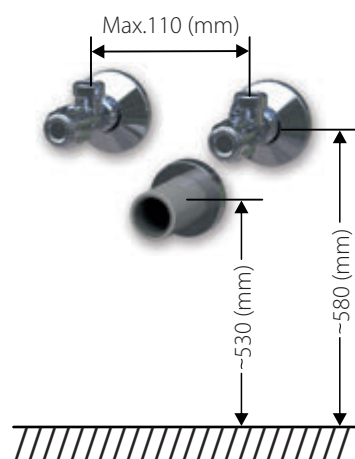

L = panty na levé straně
P = panty na pravé straně

1-2D = počet dvířek u doplňkových skříňek
2Z = počet zásuvek
HZ = horní závěsná skříňka
SV = skříňka vysoká

Rozměry pro instalaci vody a odpadu

➤ Doporučený úsporný sifon OXO D US660, pro nábytková umyvadla s nastavitelnou hloubkou i výškou, najdete na stránce 177.