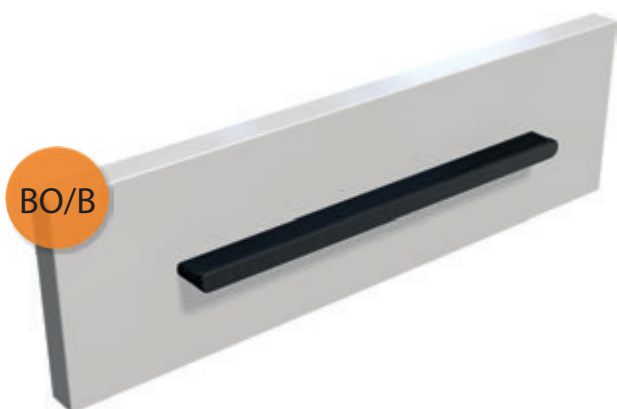

SND/G

PU

InnoTech Atira - Hettich push to open

Provedení bez úchytky

Úchytky Černá mat (B)

Volba typu úchytek je bez příplatku

Úchytky jsou určeny pro série GUEST, BOX a pro doplňkové skříňky UNI.

STORM NEW