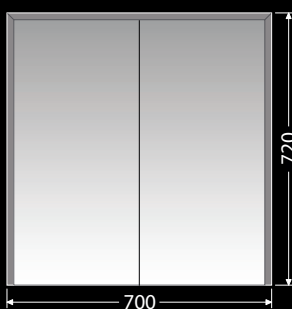

OMP ZS 70 18.946,-