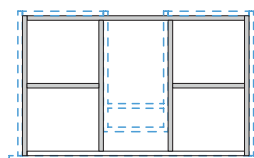

Organizéry / rozdělovače zásuvek

Organizér pro zásuvku bez výřezu

PR K1 1.364,-

Pro zásuvky š. 550 - 650 mm