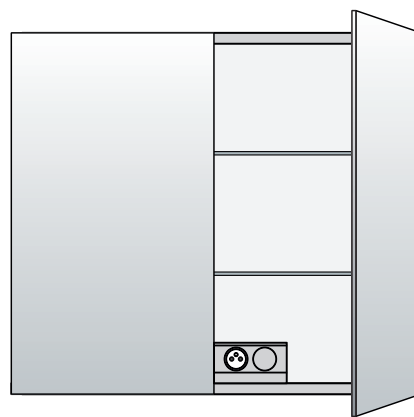

Porovnání s umístěním EL-BOXU ve skřínce

Je potřeba otevírat dvířka pro rozsvícení?

ANO **✗**

NE **✓**

Musí být při použití spotřebiče (fén, kulma, holicí strojek apod.) pootevřená dvířka?

ANO **✗**

NE **✓**

Zabírá el. výbava místo ve skřínce?

ANO **✗**

NE **✓**

*Ceny v katalogu = MOC včetně DPH