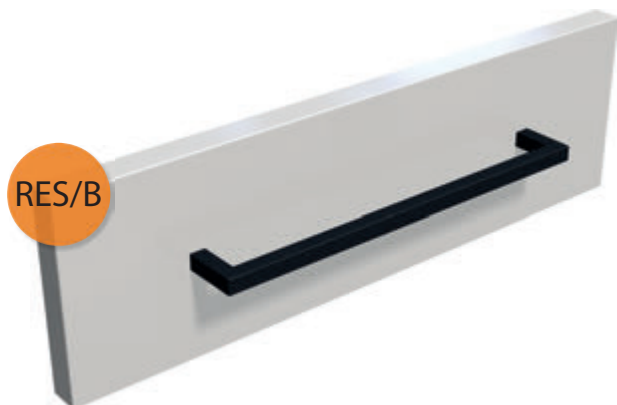

SND/G

PU

InnoTech Atira - Hettich push to open

Provedení bez úchytky

Úchytky Černá mat (B)

Volba typu úchytek je bez příplatku

Úchytky jsou určeny pro série GUEST, BOX a pro doplňkové skříňky UNI.

STORM NEW