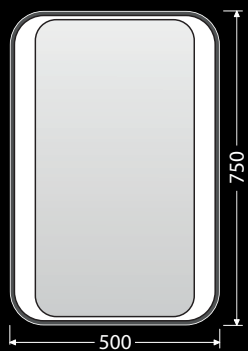

- Hloubka zrcadel 30 mm
- LED studené
- Energetická třída B

Bez LED osvětlení

MA ZS 50 B LED 13.594,-

- LED studené
- Černý rám MAT