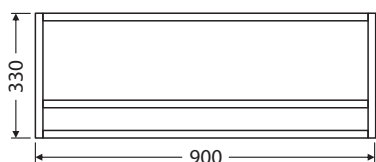

OALU 90/33 B 10.093,-
OALU 90/33 S 10.093,-