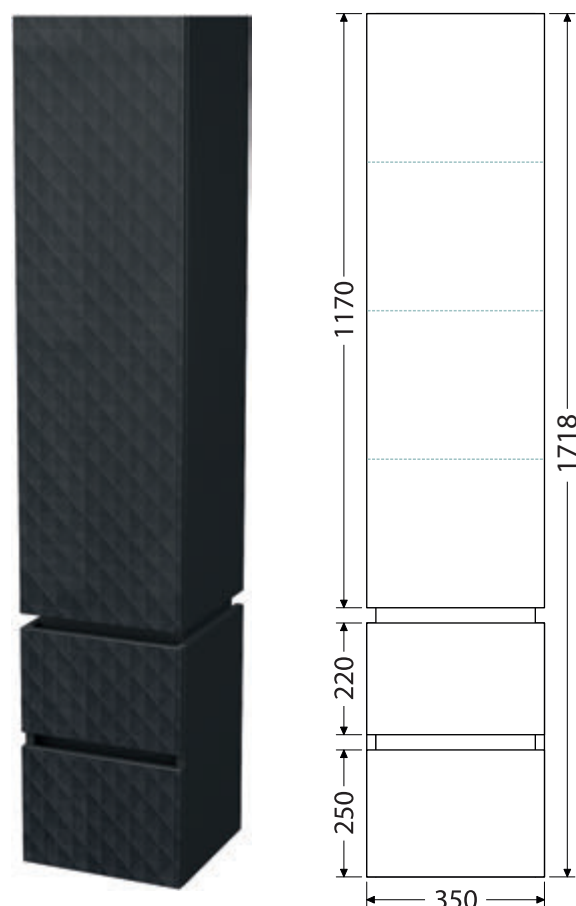

STORM 3D skříňky s keramickým umyvadlem

Výška pohledové hrany umyvadel je 130 mm.

STORM 3D skříňka š. 1500 mm s dvojumyvadlem, 4 zásuvky

Rozměr skříňky s umyvadlem (Š x H x V): 1500 x 465 x 660 mm

STORM 3D 150D 4Z U129 38.745,-

Detail provedení zásuvky

Rozteč otvorů odpadů dvojumyvadla 650 mm

Hloubka podumyvadlových skříňek 450 mm

STORM 3D doplňkové skříňky

Pravá - panty vpravo

Levá - panty vlevo

STORM 3D vysoká skříňka 35, 1 dveře, 2 zásuvky, pravá

Rozměr (Š x H x V): 350 x 350 x 1718 mm

STORM 3D SV 35 1D2Z P U129 18.874,-

STORM 3D vysoká skříňka 35, 1 dveře, 2 zásuvky, levá

Rozměr (Š x H x V): 350 x 350 x 1718 mm

STORM 3D SV 35 1D2Z L U129 18.874,-

Stavitelné skleněné police