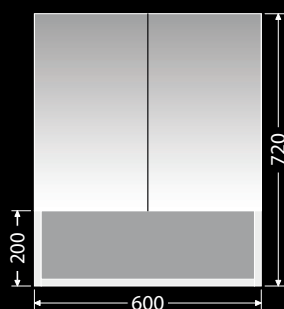

NY ZS 60 OPS 6.820,-