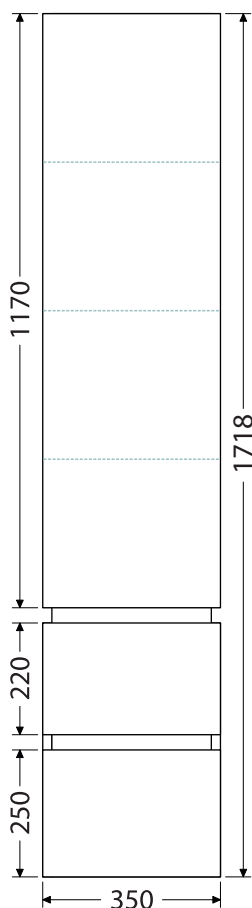

STORM 3D skříňky s keramickým umyvadlem

Výška pohledové hrany umyvadel je 130 mm.

STORM 3D skříňka š. 1500 mm s dvojumyvadlem, 4 zásuvky

Rozměr skříňky s umyvadlem (Š x H x V): 1500 x 465 x 660 mm

STORM 3D 150D 4Z A8916 38.745,-

Rozteč otvorů odpadů dvojumyvadla 650 mm

Hloubka podumyvadlových skříněk 450 mm

STORM 3D doplňkové skříňky

Pravá - panty vpravo

STORM 3D vysoká skříňka 35, 1 dveře, 2 zásuvky, pravá

Rozměr (Š x H x V): 350 x 350 x 1718 mm

STORM 3D SV 35 1D2Z PA8916 18.874,-

Levá - panty vlevo

STORM 3D vysoká skříňka 35, 1 dveře, 2 zásuvky, levá

Rozměr (Š x H x V): 350 x 350 x 1718 mm

STORM 3D SV 35 1D2Z LA8916 18.874,-

Stavitelné skleněné police