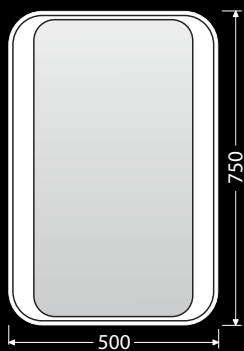

MA ZS 50 W LED 13.594,-

- LED studené
- Bílý rám MAT