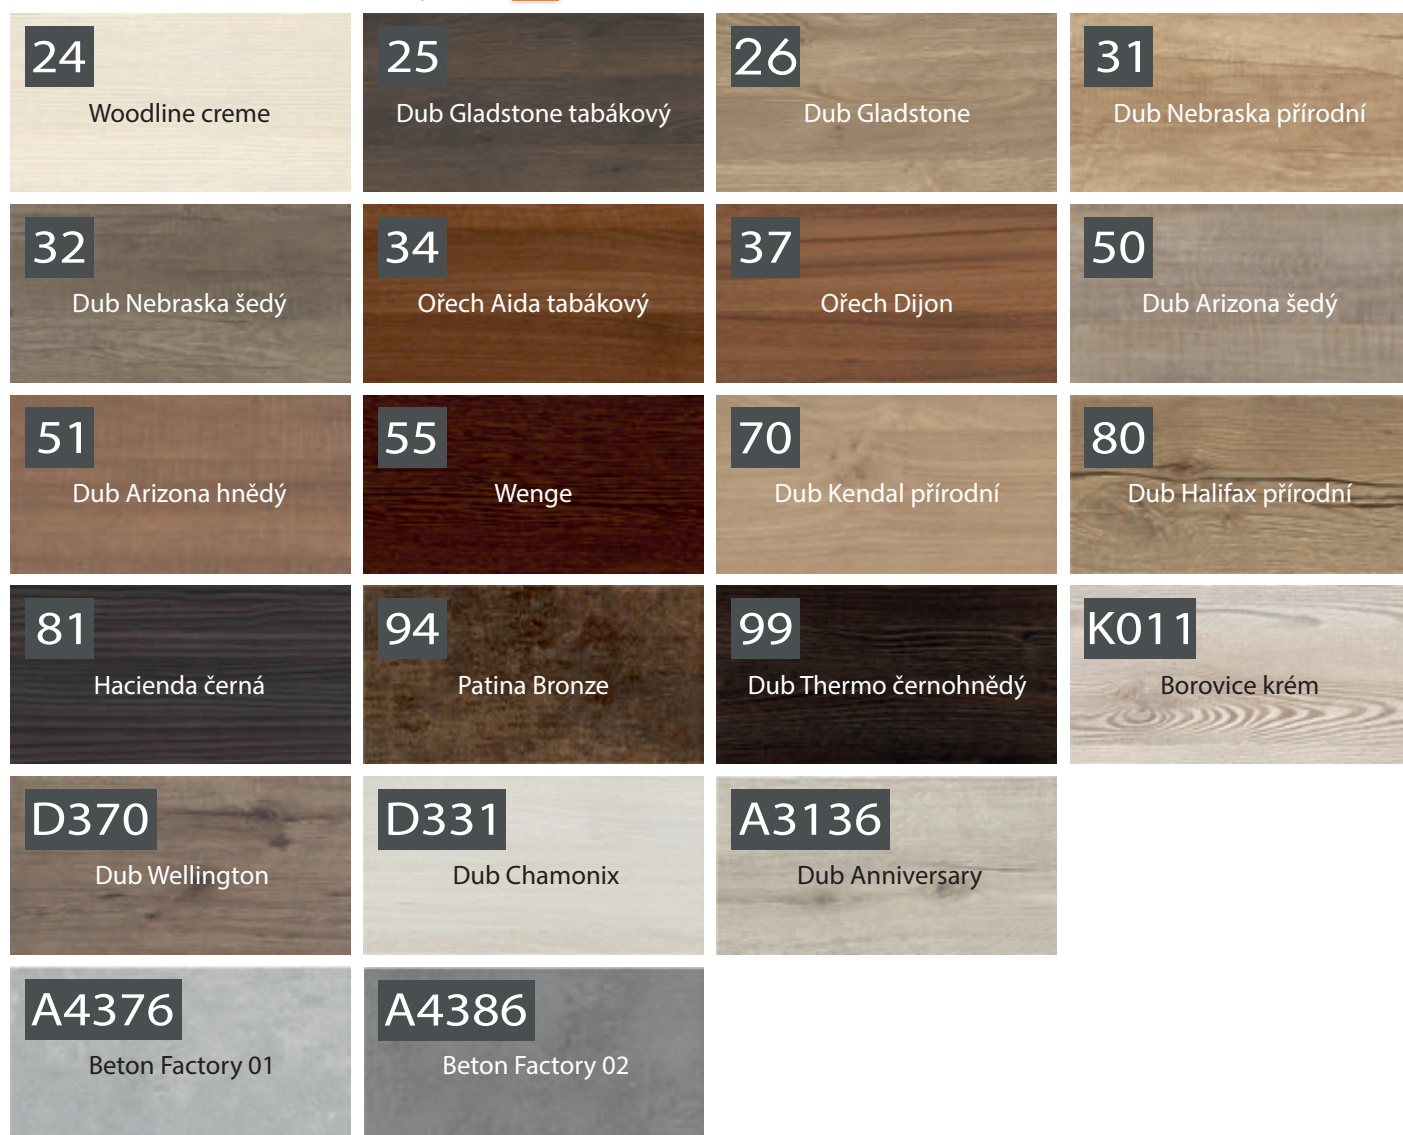

➤ Laminované a lakované desky mají vynikající antibakteriální vlastnosti. Během 24 hodin se výrazně snižuje množství bakterií a choroboplodných zárodků na povrchu nábytku.

Strukturované povrchy

 Volba povrchů je bez příplatku