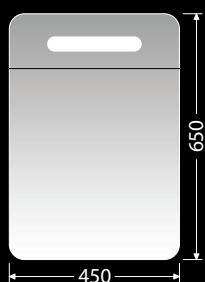

PIR ZS 45 L LED 13.068,-