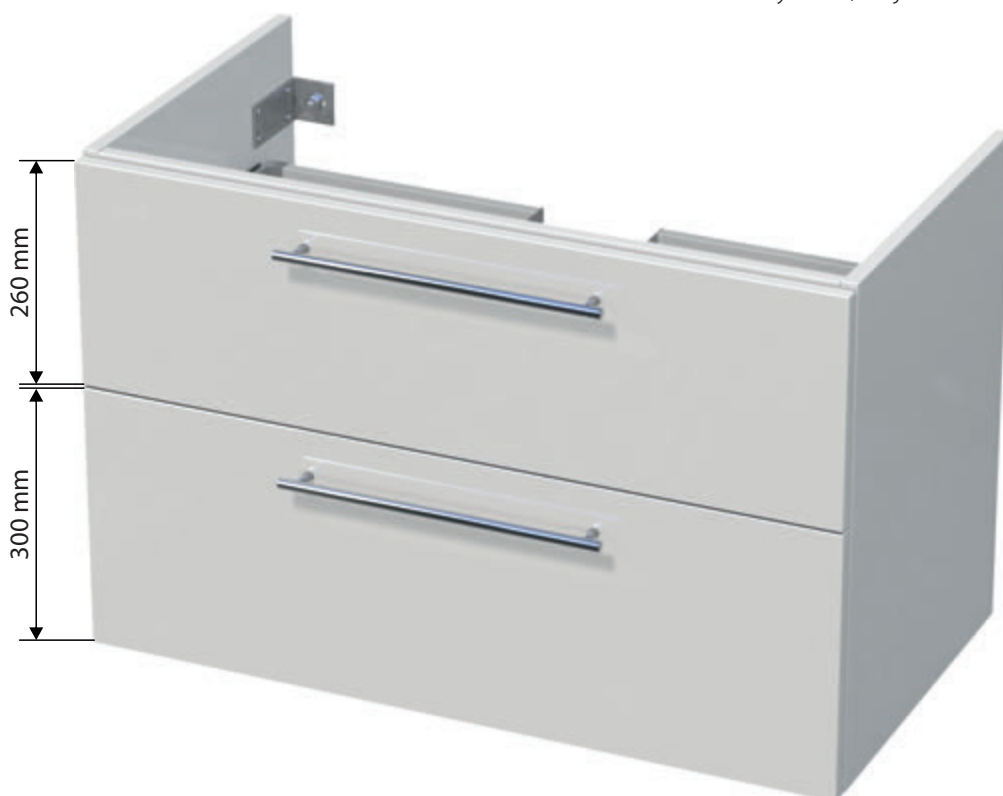

 Skříňka s 2 zásuvkami

BOX skříňky s keramickým umyvadlem CeraStyle ARTE

Výška pohledové hrany umyvadel je 20 mm.

BOX ARTE skříňka s umyvadlem š. 550 mm, 1 zásuvka
 Rozměr skříňky s umyvadlem (Š x H x V): 550 x 370 x 380 mm
BOX ARTE 55 1Z 9.486,-