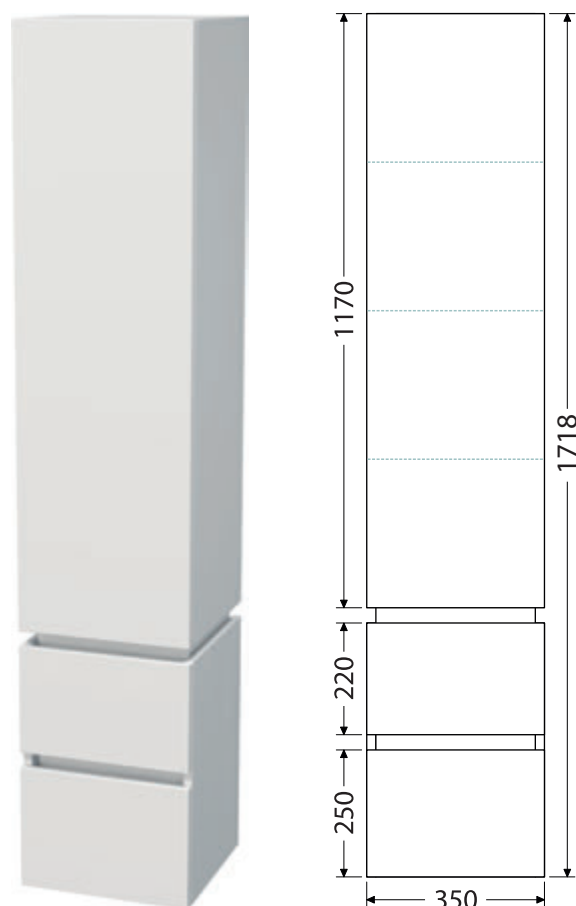

STORM NEW skříňky s keramickým umyvadlem

Výška pohledové hrany umyvadel je 130 mm.

STORM NEW skříňka š. 1500 mm s dvojumyvadlem, 4 zásuvky

Rozměr skříňky s umyvadlem (Š x H x V): 1500 x 465 x 660 mm

STORM NEW 150D 4Z **38.745,-**

Detail provedení zásuvky

Rozteč otvorů odpadů dvojumyvadla 650 mm

Hloubka podumyvadlových skříňek 450 mm

STORM NEW doplňkové skříňky

Pravá - panty vpravo

Levá - panty vlevo

STORM NEW vysoká skříňka 35, 1 dveře, 2 zásuvky, pravá

Rozměr (Š x H x V): 350 x 350 x 1718 mm

STORM NEW SV 170/35 1D 2Z P **18.874,-**

STORM NEW vysoká skříňka 35, 1 dveře, 2 zásuvky, levá

Rozměr (Š x H x V): 350 x 350 x 1718 mm

STORM NEW SV 170/35 1D 2Z L **18.874,-**

Stavitelné skleněné police