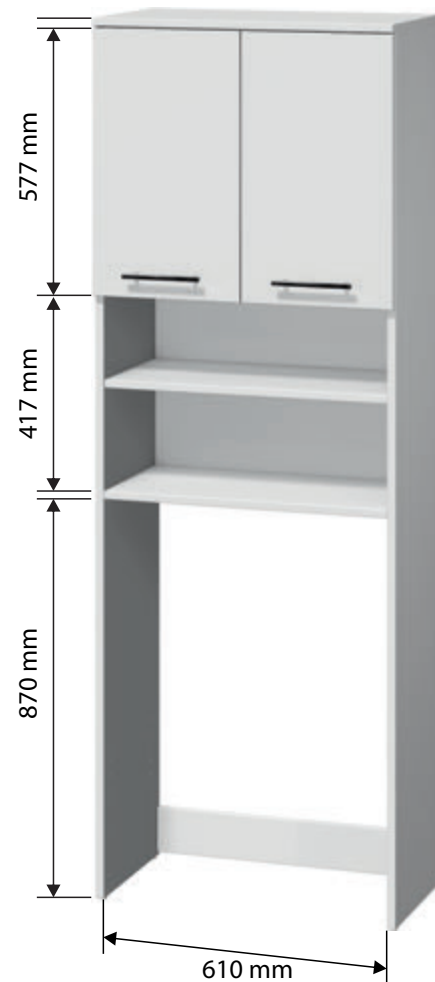

UNI univerzální doplňkové skříňky

UNI vysoká skříňka š. 650 mm
2 dveře, otevřená police
Rozměr (Š x H x V): 646 x 350 x 1900 mm
UNI SV 190/65 2D OP 11.180,-

- Stavitelné skleněné police
- Stavitelná dřevěná police
- Prostor pro automatickou pračku

- Vyjímatelný koš na prádlo

Vyjímatelný koš na prádlo š. 290 mm
pro skříňky o šířce 350 mm
Rozměr (Š x H x V): 290 x 290 x 520 mm
KOS s.29 cm 709,-

Vyjímatelný koš na prádlo š. 440 mm
pro skříňky o šířce 500 mm
Rozměr (Š x H x V): 440 x 290 x 520 mm
KOS s.44 cm 771,-