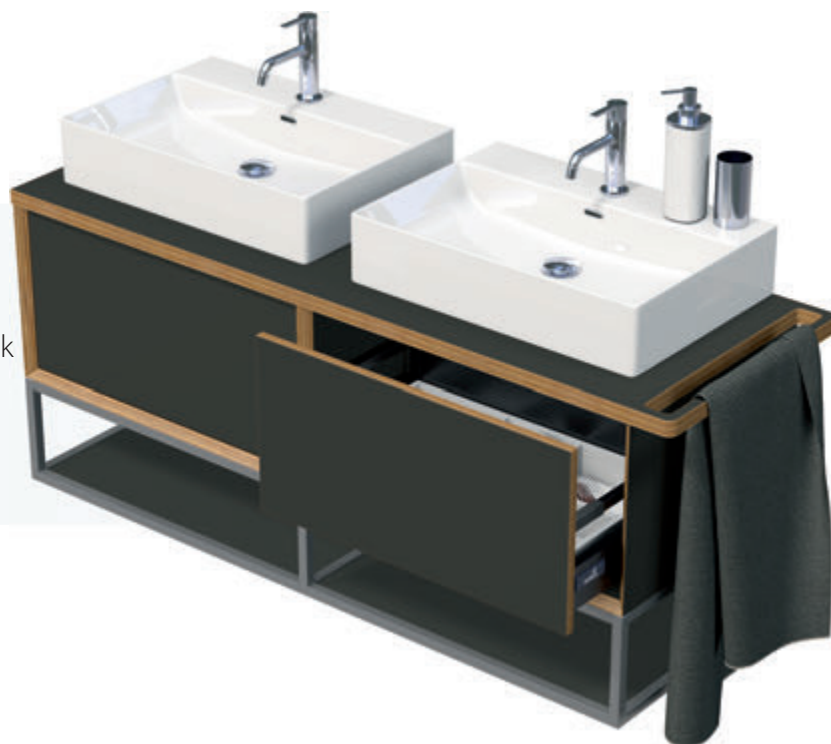

Jak objednat skříňku s umyvadlem a doplňkovou skříňku OXO MULTI

1) Vyberte skříňku.
2) Vyberte povrch nábytku.
3) Stejným způsobem můžete objednat doplňkovou skříňku.
4) Další doplňky, jako jsou nábytkové nohy, vodovodní baterie, sifony apod. najdete od stránky 166.
5) Zrcadla, zrcadlové skříňky a svítidla můžete vybírat od stránky 144.

Např.	Kód nábytku OXO MULTI OALU 140D 2Z KDP	Povrch 0077 AP

Např.	Kód nábytku OXO MULTI OALU SV 35 2D L	Povrch 0077 AP

L = panty na levé straně
P = panty na pravé straně

1- 4D = počet dveří u doplňkových skříňek
1- 4Z = počet zásuvek
HZ = horní závěsná skříňka
SN = skříňka nízká
SV = skříňka vysoká