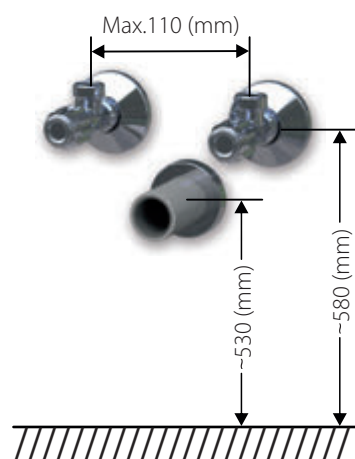

Rozměry pro instalaci vody a odpadu