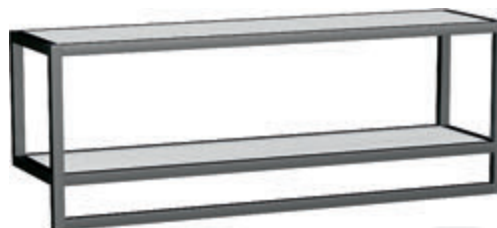

Držák ručníku