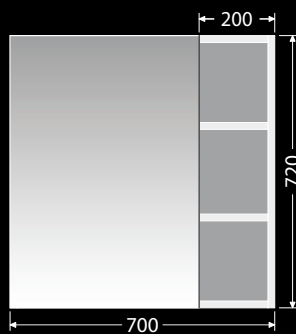

NY ZS 70 1DL OPP 7.623,-