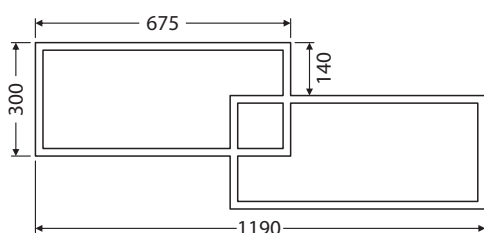

OALU 119/44 B 21.144,-
OALU 119/44 S 21.144,-