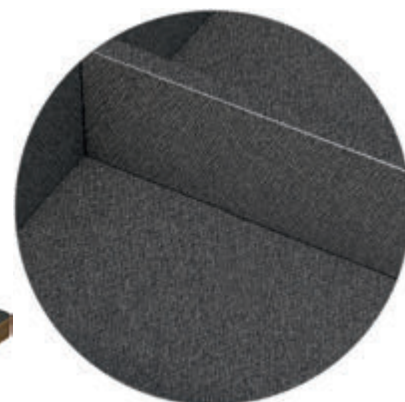

Detail textury organizéru