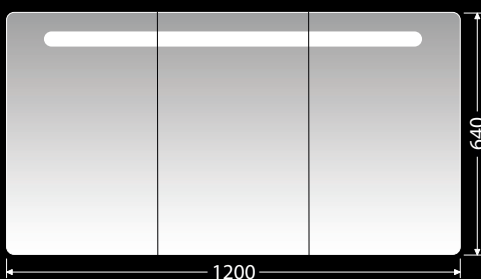

TONIC ZS 120 31.145,-