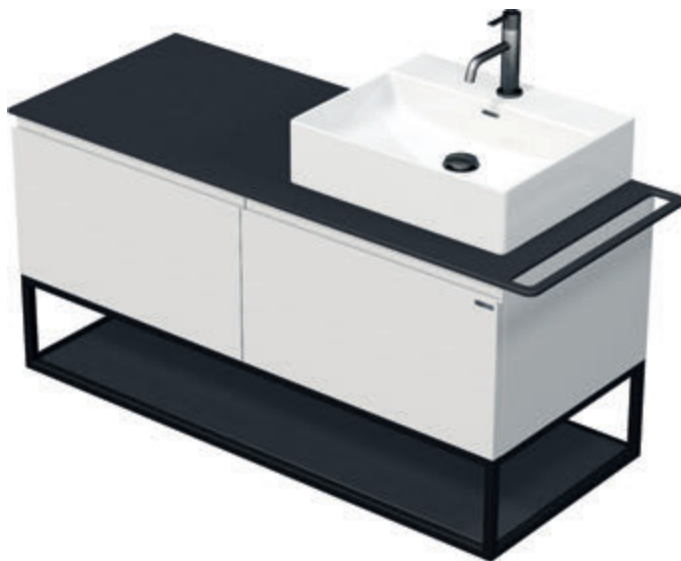

Umyvadla na desku (Š x H x V) 600 x 420 x 130 mm

TARA skříňka š. 900 mm s umyvadlem na desku, 1 zásuvka
Rozměr skříňky s umyvadlem (Š x H x V): 980 x 505 x 500 mm
TA 90 1Z KDP 28.349,-

TARA skříňka š. 900 mm s umyvadlem na desku, 1 zásuvka
Rozměr skříňky s umyvadlem (Š x H x V): 980 x 505 x 720 mm
TA OALU 90 1Z KDP 38.282,-

Krycí desky s otvorem pro ručník

TARA skříňky s keramickými umyvadly na desku

Výška umyvadel je 130 mm.

TARA skříňka š. 1200 mm s umyvadlem na desku, 2 zásuvky
Rozměr skříňky s umyvadlem (Š x H x V): 1280 x 505 x 500 mm
TA 120P 2Z KDP 39.370,-

TARA skříňka š. 1200 mm s umyvadlem na desku, 2 zásuvky
Rozměr skříňky s umyvadlem (Š x H x V): 1280 x 505 x 720 mm
TA OALU 120P 2Z KDP 50.463,-

➤ Umyvadla na desku (Š x H x V) 500 x 420 x 130 mm

TARA skříňka š. 1200 mm s umyvadlem na desku, 2 zásuvky
Rozměr skříňky s umyvadlem (Š x H x V): 1280 x 505 x 500 mm
TA 120L 2Z KDL 39.370,-