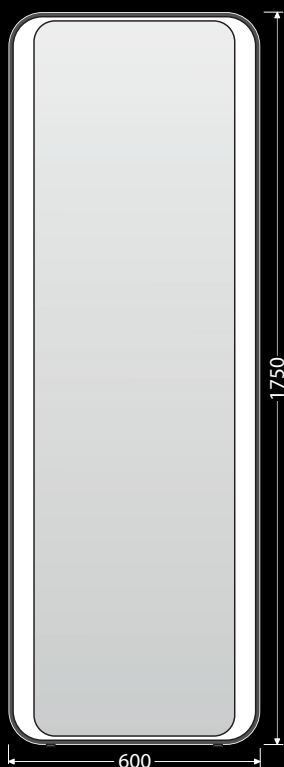

MAJESTIC

LED osvětlené koupelnové zrcadlo v hliníkovém rámu, LED studené (12- 28W/12V)

MA ZS 60 B LED 26.023,-

LED studené

Černý rám MAT

MA ZS 60 B 11.459,-

Bez LED osvětlení

MA ZS 60 W LED 26.023,-