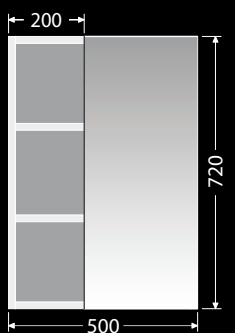

Dřevěné police

Dřevěná dvířka se zrcadlem 4 mm

Hloubka zrcadlových skříněk 140 mm

NY ZS 50 1DP OPL 6.958,-