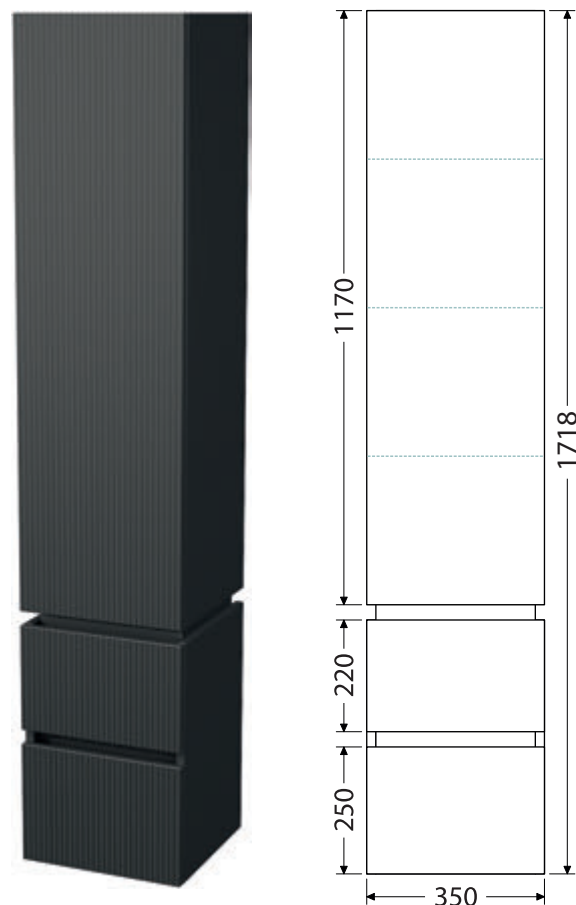

STORM 3D skříňky s keramickým umyvadlem

Výška pohledové hrany umyvadel je 130 mm.

STORM 3D skříňka š. 1500 mm s dvojumyvadlem, 4 zásuvky

Rozměr skříňky s umyvadlem (Š x H x V): 1500 x 465 x 660 mm

STORM 3D 150D 4Z A9276 **38.745,-**

Detail provedení zásuvky

Rozteč otvorů odpadů dvojumyvadla 650 mm

Hloubka podumyvadlových skříňek 450 mm

STORM 3D doplňkové skříňky

Pravá - panty vpravo

Levá - panty vlevo

STORM 3D vysoká skříňka 35, 1 dveře, 2 zásuvky, pravá

Rozměr (Š x H x V): 350 x 350 x 1718 mm

STORM 3D SV 35 1D2Z P A9276 **18.874,-**

STORM 3D vysoká skříňka 35, 1 dveře, 2 zásuvky, levá

Rozměr (Š x H x V): 350 x 350 x 1718 mm

STORM 3D SV 35 1D2Z L A9276 **18.874,-**

Stavitelné skleněné police