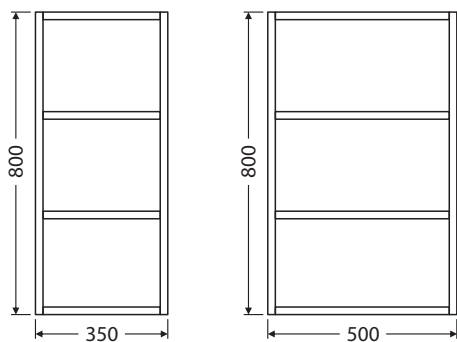

OXO ALU závěsné doplňkové police

OALU 35/80 B 14.211,-
OALU 35/80 S 14.211,-

OALU 50/80 B 15.227,-
OALU 50/80 S 15.227,-