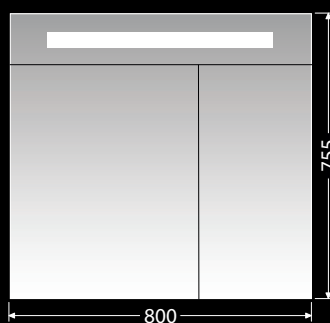

R ZS 80 LED 19.025,-