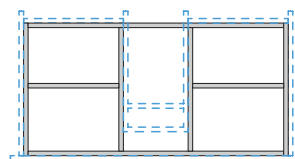

PR K2 1.624,-

Pro zásuvky š. 700 - 850 mm