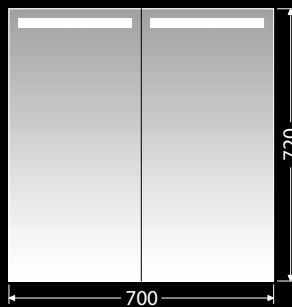

D ZS 70 14.669,-