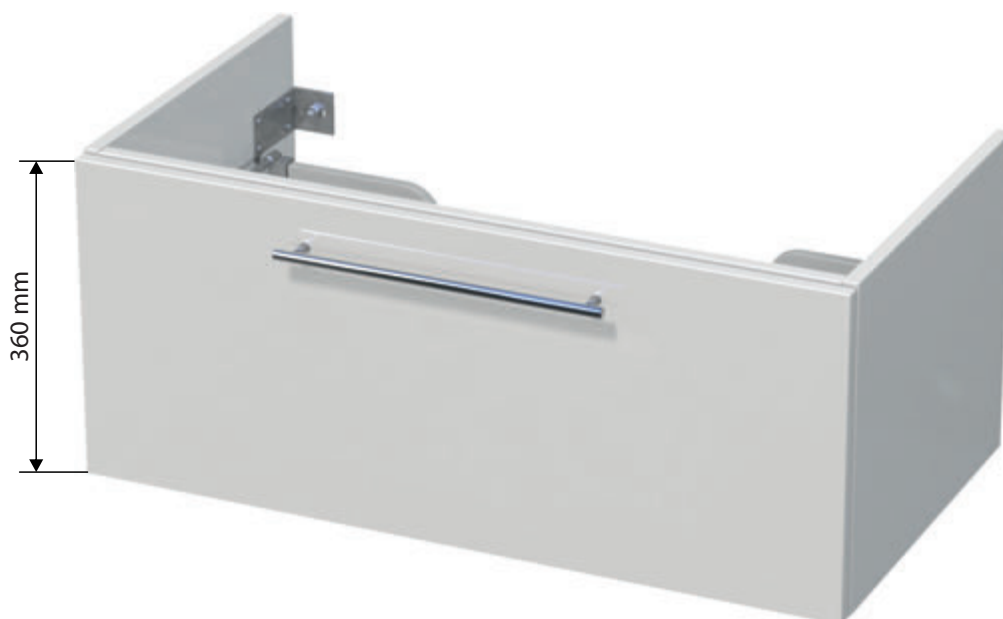

BOX skříňky pod keramická umyvadla CeraStyle ARTE a ELITE

Skříňka s 1 zásuvkou