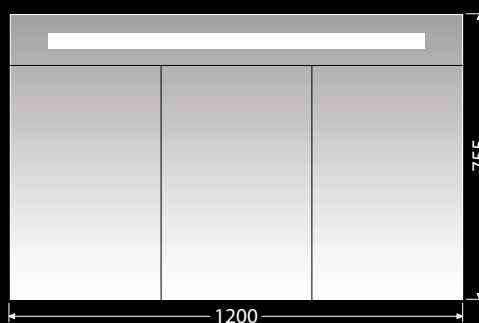

R ZS 120 LED 24.919,-

Zásuvky + vypínače BERKER jsou umístěny uvnitř R ZS

Dvířka - oboustranné zrcadlo 6 mm

IP 44