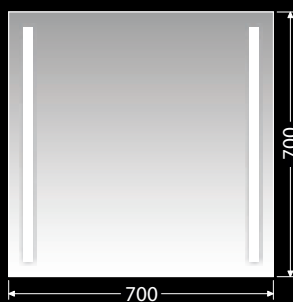

LI4 ZS 70/70 TF 7.706,-