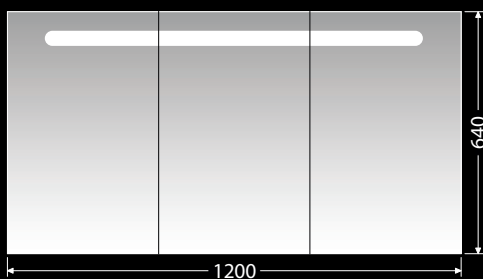

TONIC H ZS 120 31.145,-