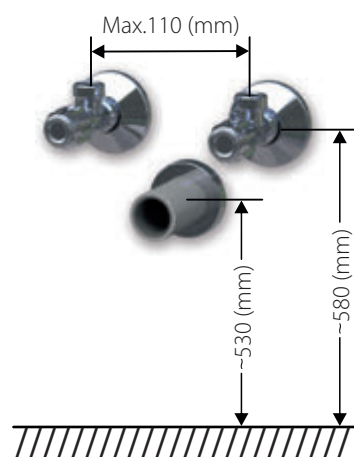

Rozměry pro instalaci vody a odpadu