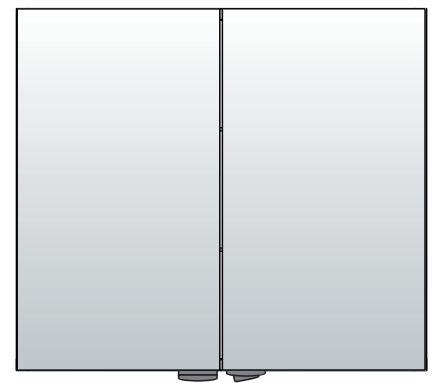

Porovnání s umístěním EL-BOXU ve skřínce

Je potřeba otevírat dvířka pro rozsvícení?

ANO **✗**

NE **✓**

Musí být při použití spotřebiče (fén, kulma, holicí strojek apod.) pootevřená dvířka?

ANO **✗**

NE **✓**

Zabírá el. výbava místo ve skřínce?

ANO **✗**

NE **✓**

*Ceny v katalogu = MOC včetně DPH