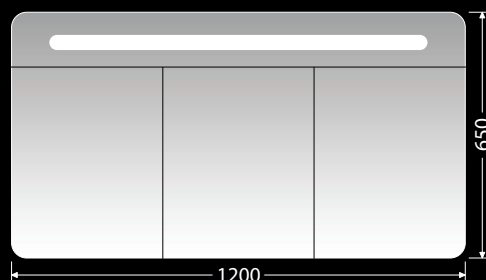

PIR ZS 120 LED 24.104,-

Zásuvky + vypínače BERKER jsou umístěny uvnitř PIR ZS

- Zásuvka + vypínač BERKER
- Dvířka - oboustranné zrcadlo 6 mm
- Hloubka zrcadlových skříněk 140 mm
- LED teplé
- Energetická třída E

IP 44