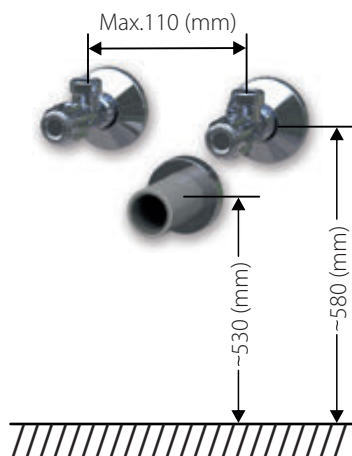

Rozměry pro instalaci vody a odpadu

1. Doporučený úsporný sifon OXO D US660, pro nábytková umyvadla s nastavitelnou hloubkou i výškou, najdete na stránce 177.

*Ceny v katalogu = MOC včetně DPH