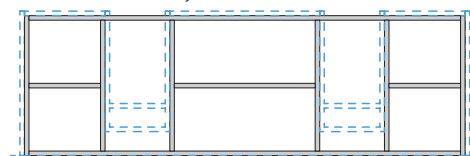

PR K4 2.321,-

Pro zásuvky š. 1150 - 1200 mm

Organizéry pro zásuvku s výřezem