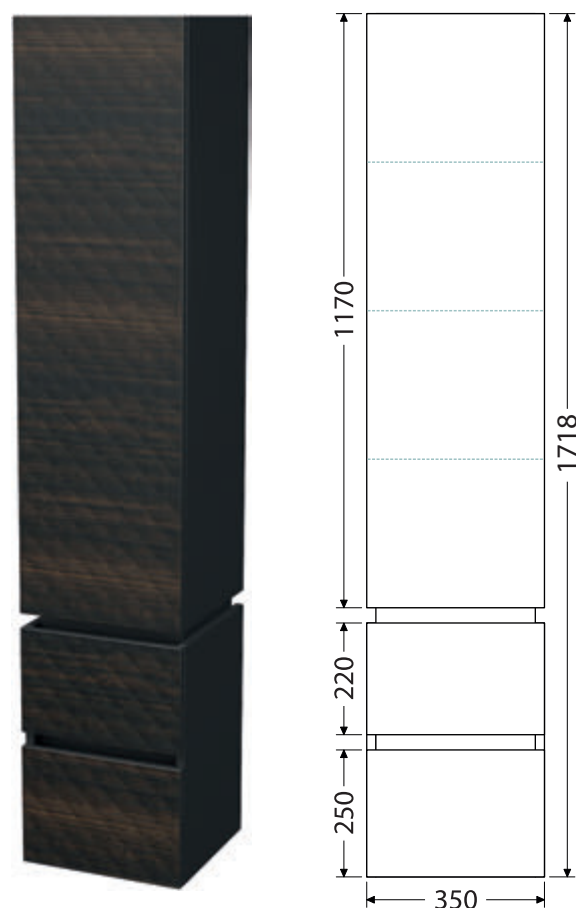

STORM 3D skříňky s keramickým umyvadlem

Výška pohledové hrany umyvadel je 130 mm.

STORM 3D skříňka š. 1500 mm s dvojumyvadlem, 4 zásuvky

Rozměr skříňky s umyvadlem (Š x H x V): 1500 x 465 x 660 mm

STORM 3D 150D 4Z LR29 **38.745,-**

Detail provedení zásuvky

Rozteč otvorů odpadů dvojumyvadla 650 mm

Hloubka podumyvadlových skříňek 450 mm

STORM 3D doplňkové skříňky

Pravá - panty vpravo

Levá - panty vlevo

STORM 3D vysoká skříňka 35, 1 dveře, 2 zásuvky, pravá

Rozměr (Š x H x V): 350 x 350 x 1718 mm

STORM 3D SV 35 1D2Z P LR29 **18.874,-**

STORM 3D vysoká skříňka 35, 1 dveře, 2 zásuvky, levá

Rozměr (Š x H x V): 350 x 350 x 1718 mm

STORM 3D SV 35 1D2Z L LR29 **18.874,-**

Stavitelné skleněné police