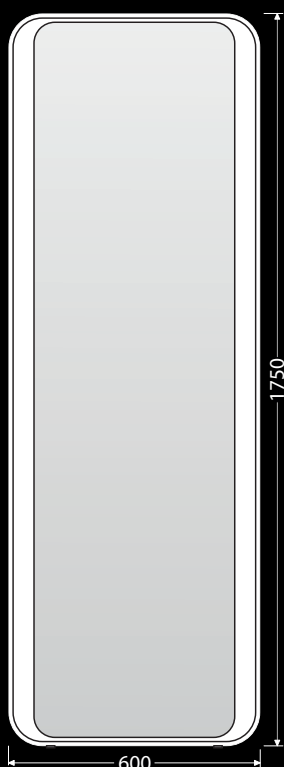

MAJESTIC

LED osvětlené koupelnové zrcadlo v hliníkovém rámu, LED studené (12- 28W/12V)

MA ZS 60 B LED 26.023,-

LED studené

Černý rám MAT

MA ZS 60 B 11.459,-

Bez LED osvětlení

MA ZS 60 W LED 26.023,-