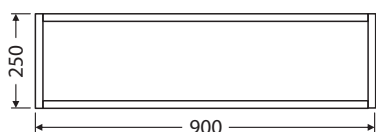

OALU 90/25 B 8.643,-
OALU 90/25 S 8.643,-