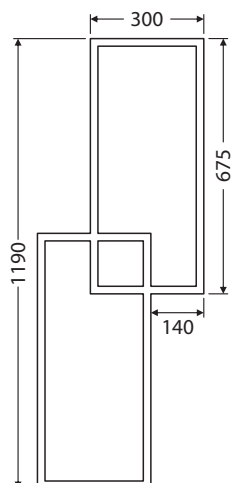

OALU 44/119 B 21.144,-
OALU 44/119 S 21.144,-