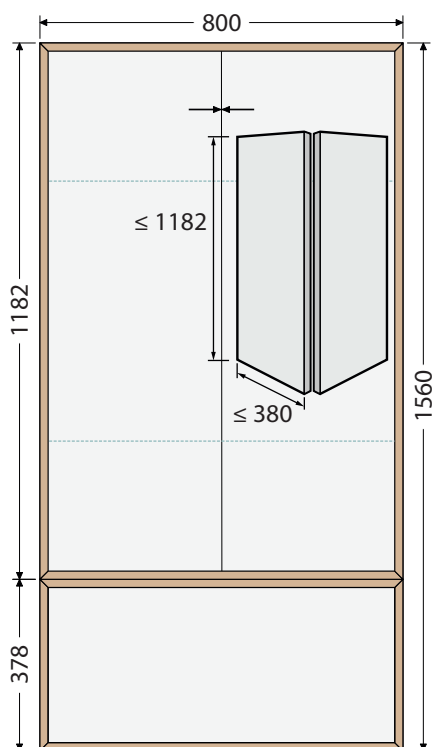

Systém sklápovacích dveří
HETTICH WingLine