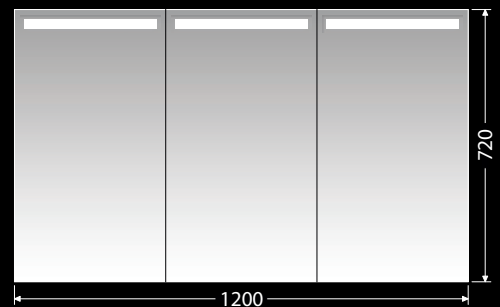

D ZS 120 20.747,-

- Zásuvka + vypínač BERKER
- Dvířka - zrcadlo 4 mm
- Hloubka zrcadlových skříněk 140 mm
- LED studené
- Energetická třída B

▶ D ZS 120 má zásuvku + vypínač na pravé spodní straně. Na levé je pouze zásuvka.

IP 44