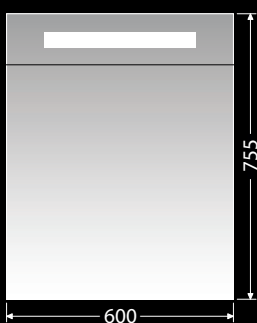

R ZS 60 L LED 14.681,-
R ZS 60 P LED 14.681,-