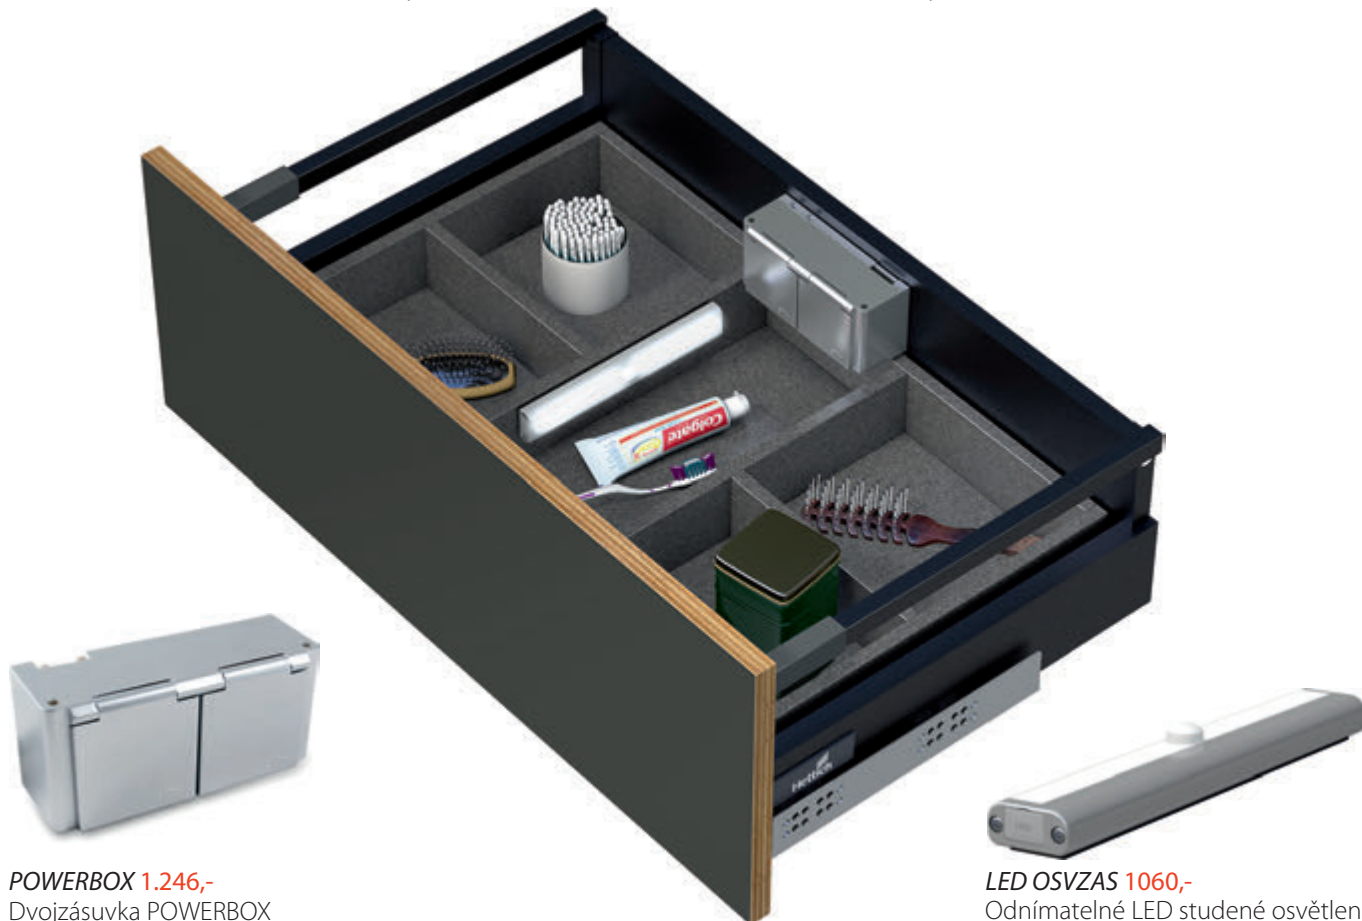

Elektrovýbava zásuvek a doplňkových skříněk

POWERBOX 1.246,-
 Dvojzásuvka POWERBOX
 s pružinovým kabelem 50 cm (3+1)
 250V AC IP 44
 Pro dobíjení zubních kartáčků apod.

LED OSVZAS 1060,-
 Odnímatelné LED studené osvětlení
 zásuvky/skřínky
 Dobíjení přes USB 12W
 V případě výpadku el. energie slouží
 jako svítidla. Energetická třída G.