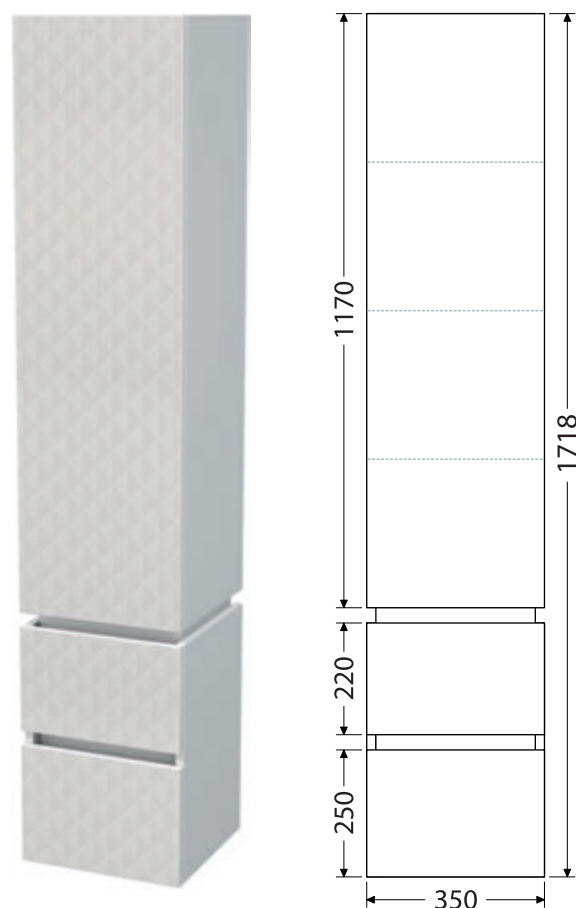

STORM 3D skříňky s keramickým umyvadlem

Výška pohledové hrany umyvadel je 130 mm.

STORM 3D skříňka š. 1500 mm s dvojumyvadlem, 4 zásuvky

Rozměr skříňky s umyvadlem (Š x H x V): 1500 x 465 x 660 mm

STORM 3D 120D 4Z B073 33.067,-

Detail provedení zásuvky

Rozteč otvorů odpadů dvojumyvadla 650 mm

Hloubka podumyvadlových skříněk 450 mm

STORM 3D doplňkové skříňky

Pravá - panty vpravo

Levá - panty vlevo

STORM 3D vysoká skříňka 35, 1 dveře, 2 zásuvky, pravá

Rozměr (Š x H x V): 350 x 350 x 1718 mm

STORM 3D SV 35 1D2Z P B073 18.874,-

STORM 3D vysoká skříňka 35, 1 dveře, 2 zásuvky, levá

Rozměr (Š x H x V): 350 x 350 x 1718 mm

STORM 3D SV 35 1D2Z L B073 18.874,-

Stavitelné skleněné police