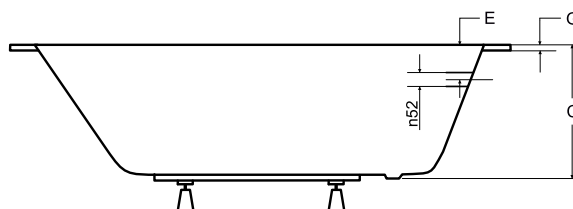

TALIA SLIM

Designově jednoduchá vana **TALIA SLIM** s velmi nízkou hranou (pouhých 15 mm) s dokonalou rovností okrajů, určena pro menší i větší koupelny. Vana **TALIA SLIM** s velkými vnitřními rozměry, která nabízí jednostranné velmi pohodlné ležení. Vzhled umocňuje zaoblený styl vnitřního prostoru s praktickým výliskem pro umístění podhlavníku. Vana je díky svým rozměrům vhodná i pro menší koupelny. Tuto vanu lze za příplatek objednat s povrchovou úpravou Be Safe [str. 117].

materiál: sanitární akrylát

barva: bílá

kód	rozměr/objem	cena Kč/€
VANTAL15SLIM	150 × 70 cm/150 l	7 718 Kč/322 €*
VANTAL16SLIM	160 × 75 cm/175 l	8 474 Kč/354 €*
VANTAL17SLIM	170 × 75 cm/190 l	8 883 Kč/371 €*
OLVPINOZ	nožičky k vaně	473 Kč/20 €