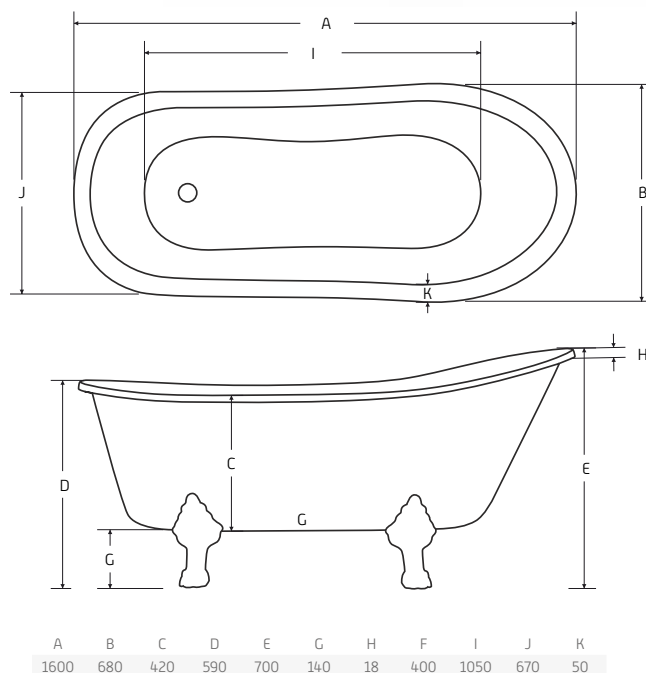

OLAYA

Symetricky oválná volně stojící retro vana OLAYA v bílé barvě se vyrábí s kovovými ozdobnými nohami ve čtyřech barevných variantách (chrom, černá, bílá a zlatá barva). Krásná masivní vana z prvotřídního sanitárního kompozitu (akrylátu). Konstrukce vany nevyžaduje obklad ani obezdění. Proti mramorovým vanám má nižší hmotnost a snadno se s ní manipuluje. Pro potřeby výroby (počet otvorů ve vaně) je třeba při objednávce specifikovat, jaký druh sifonu bude použit: s přepadem / bez přepadu.

- Vana je standardně dodávána bez sifonu
- Za příplatek možné dodat se sifonem retro click – clack, nebo retro s přepadem, str. 243

materiál: sanitární akrylát
barva: bílá/GLAM za příplatek

kód	rozměr/objem	cena Kč/€
VANOLA160W	160 × 68 cm/170 l, bílá/nohy bílé	29 680 Kč/1 237 €*
VANOLA160B	160 × 68 cm/170 l, bílá/nohy černé	29 680 Kč/1 237 €*
VANOLA160C	160 × 68 cm/170 l, bílá/nohy chrom	30 618 Kč/1 276 €*
VANOLA160Z	160 × 68 cm/170 l, bílá/nohy zlaté	31 114 Kč/1 297 €*
VANOKKCHR	Kovový sifon bez přepadu, chrom	3 944 Kč/165 €*
VANOKKCZR	Kovový sifon bez přepadu, černá	6 675 Kč/279 €*
VANOKKZLO	Kovový sifon bez přepadu, zlatá	7 503 Kč/313 €*
VANSWPRZCHR	Kovový sifon s přepadem, chrom	7 282 Kč/304 €*
VANSWPRZCZR	Kovový sifon s přepadem, černá	9 627 Kč/402 €*
VANSWPRZZLO	Kovový sifon s přepadem, zlatá	11 475 Kč/479 €*