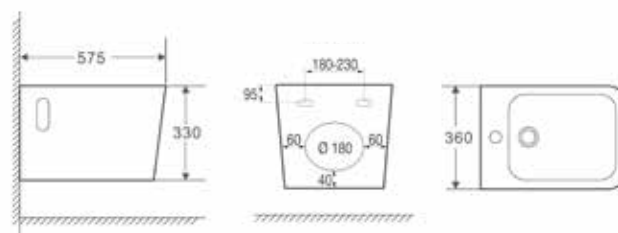

• montáž klíčem ze strany

ORLO

Bidet závěsný ORLO

| kód | rozměr | cena Kč/€ |
|-----------|---------------|----------------|
| OLKLT003F | 57,5×36×33 cm | 3 990 Kč/167 € |

• montáž klíčem ze strany

PROGETTO