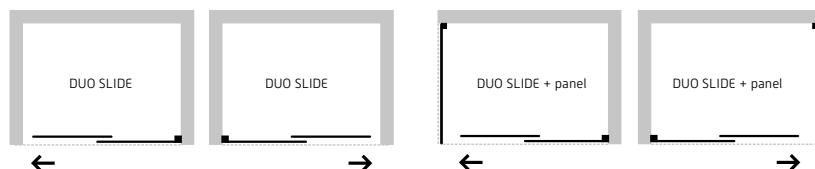

Cena bez vaničky.

S POVRCHOVOU
ÚPRAVOU SKLA

ZÁRUKA 3 ROKY

TIP

DUO SLIDE + PANEL DUO SLIDE

Robustní dvojitě sprchové dveře DUO SLIDE s moderním designem, představují velmi povedený čistý design, který zvýrazňuje dokonale tvarovaný rám z leštěného hliníku. Posuvné otvírání sprchových dveří je navrženo jako univerzální. Sprchové dveře s posuvným otvíráním představují řešení pro rozměrné zděné kouty a niky v rozměrech od 100 cm do 140 cm. Dveře lze kombinovat s pevnou stěnou DUO SLIDE čímž vytvoříme sprchový kout. Dodává se v univerzálním pravém i levém provedení.

Pravá/Levá
varianta
180°Nabídka sprchových
vaniček **od str. 109**

S POVRCHOVOU
ÚPRAVOU SKLA

ZÁRUKA 3 ROKY

DUO SLIDE BLACK + PANEL DUO SLIDE BLACK

Robustní dvojitě sprchové dveře DUO SLIDE BLACK s moderním designem, představují velmi povedený čistý design, který zvýrazňuje dokonale tvarovaný rám černé barvy. Posuvné otvírání sprchových dveří je navrženo jako univerzální. Sprchové dveře s posuvným otvíráním představují řešení pro rozměrné zděné kouty a niky v rozměrech od 100 cm do 140 cm. Dveře lze kombinovat s pevnou stěnou DUO SLIDE čímž vytvoříme sprchový kout. Dodává se v univerzálním pravém i levém provedení.

výplň: 6 mm bezpečnostní sklo čiré

rám: černá barva

otvírání: posuvné

sklo čiré

rám černý

| kód | rozměr | šířka vstupu | montážní rozměr | cena Kč/€* |
|---------------|--------------|--------------|-----------------|--|
| BCDUOSL10BC | 100 × 195 cm | 36 cm | 98–102 cm | 8 726 Kč/364 €* 8 852 Kč/369 €* 9 104 Kč/380 €* 9 261 Kč/386 €* 9 608 Kč/401 €* 4 379 Kč/183 €* 4 379 Kč/183 €* Cena bez vaničky. |
| BCDUOSL11BC | 110 × 195 cm | 41 cm | 108–112 cm | |
| BCDUOSL12BC | 120 × 195 cm | 46 cm | 118–122 cm | |
| BCDUOSL13BC | 130 × 195 cm | 51 cm | 128–132 cm | |
| BCDUOSL14BC | 140 × 195 cm | 56 cm | 138–142 cm | |
| BCDUOSL80PSBC | 80 × 195 cm | pevná stěna | 78–80 cm | |
| BCDUOSL90PSBC | 90 × 195 cm | pevná stěna | 88–90 cm | |