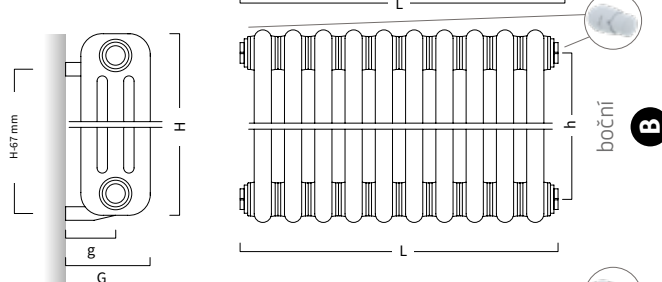

TUBUS 3

TUBUS 4