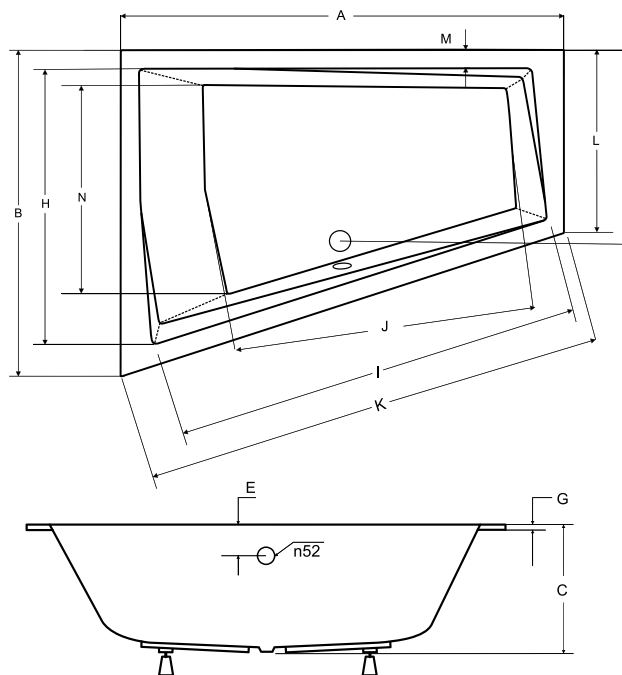

INTIMA DUO SLIM

Designová asymetrická vana pro dvě osoby **INTIMA DUO SLIM** s ostrými křivkami s velmi nízkou hranou (pouhých 15 mm). Tato vana je vhodná spíše do menších koupelen. Vana nabízí oboustranné ležení. Tuto vanu lze za příplatek objednat s povrchovou úpravou Be Safe (str. 117).

materiál: sanitární akrylát

barva: bílá

kód [pravá/levá]	rozměr/objem	cena Kč/€
VANINTID17SLIMP/ VANINTID17SLIML	170 × 125 cm/225 l	15 530 Kč/648 €
VANINTID18SLIMP/ VANINTID18SLIML	180 × 125 cm/235 l	16 191 Kč/675 €
OLVPINOZSTELID	nožičky pro vany Intima Duo	927 Kč/39 €