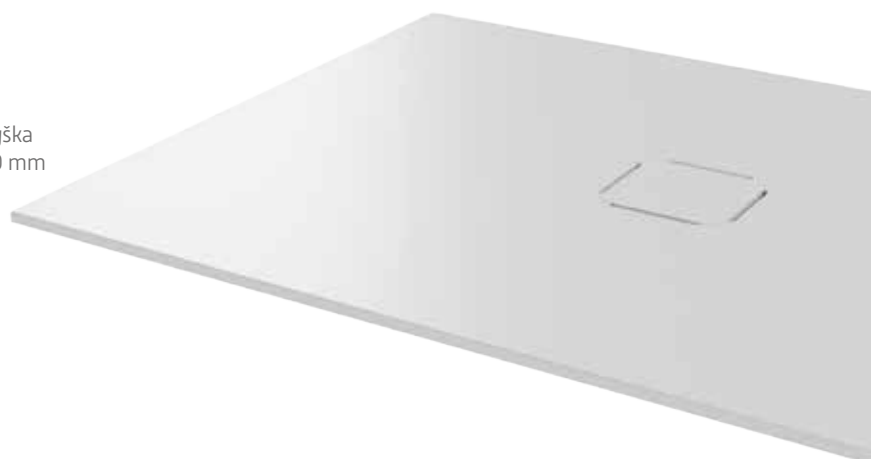

O PRODUKTU

- neviditelné spádování dna z každého místa do sifonu
- výška vaničky jen 7–10 mm
- speciální izolační tkanina součástí balení
- skrytý sifon ze stejného materiálu
- vyrobeno z materiálu kompozit 2.0, který je extrémně odolný a pružný
- maximální rozměr vaničky 1 680 × 1 180 mm

výška
10 mm