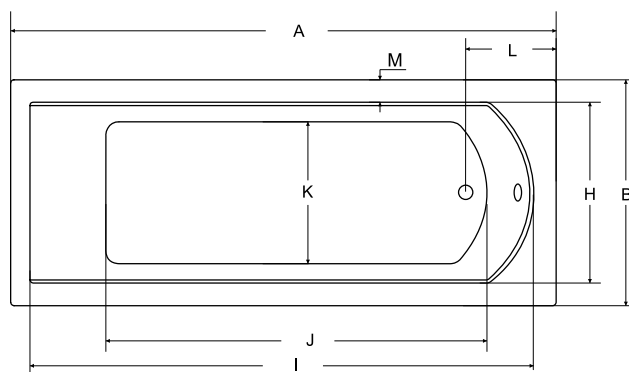

SHEA SLIM

Díky svému vzhledu a konstrukčně dokonale vyřešenému vnitřnímu prostoru a s velmi nízkou hranou (pouhých 15 mm), je vana **SHEA SLIM** elegantní a hlavně velmi pohodlná. Vana **SHEA SLIM** nabízí jednostranné a pohodlné ležení. Tuto vanu lze za příplatek objednat s povrchovou úpravou Be Safe (str. 117).

materiál: sanitární akrylát

barva: bílá

kód	rozměr/objem	cena Kč/€
VANSHEA140SLIM	140 × 70 cm/126 l	7 466 Kč/312 €*
VANSHEA150SLIM	150 × 70 cm/165 l	8 127 Kč/339 €
VANSHEA160SLIM	160 × 70 cm/170 l	8 915 Kč/372 €
VANSHEA170SLIM	170 × 70 cm/180 l	9 198 Kč/384 €
VANSHEA180SLIM	180 × 80 cm/190 l	10 332 Kč/431 €*
OLVPINOZ	nožičky k vaně	473 Kč/20 €
OLVPINOZSTELWD	nožičky pro vanu 180 cm	858 Kč/36 €