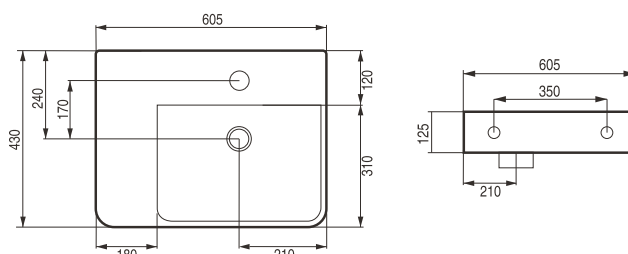

STAMPO

Umyvadlo zápusťné

kód	rozměr	cena Kč/€
OLKLT6091	49,5×43×17,5 cm	3 590 Kč/150 €