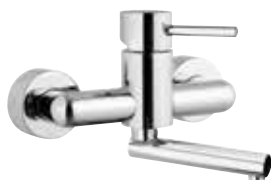

Vanová bez příslušenství

kód	cena Kč/€
BAMA501NX	5 151 Kč/215 € *
BAMA501NXFIN1	8 243 Kč/344 € *