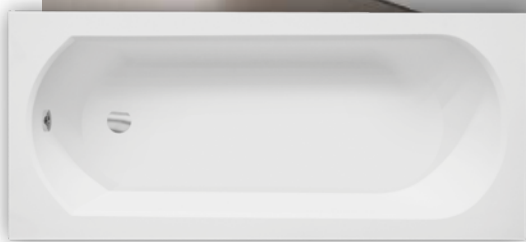

panel v bílé
nebo černé
barvě