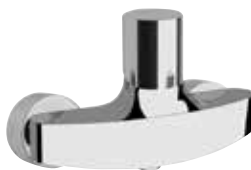

Sprchová bez příslušenství

kód	cena Kč/€
BAMA252AV5	3 509 Kč/147 € *
BAMA252AV5FIN1	5 617 Kč/235 € *
BAMA252AV5FIN2	4 073 Kč/170 € *