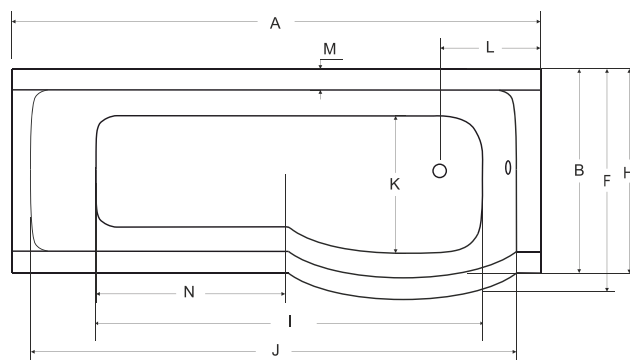

kód (pravá/levá)	rozměr/objem	cena Kč/€
VANINSPIR150P/ VANINSPIR150L	150 × 70 cm/170 l	12 159 Kč/507 €*
VANINSPIR160P/ VANINSPIR160L	160 × 70 cm/180 l	12 947 Kč/540 €*
VANINSPIR170P/ VANINSPIR170L	170 × 70 cm/190 l	13 514 Kč/564 €*
OLVPINOZ	nožičky k vaně	473 Kč/20 €

Čelní a boční panel na objednávku.

A	B	C	D	E	F	G	H	I	J	K	L	M	N
1500	700	400	550	70	790	35	670	1380	1130	560	250	60	730
1600	700	400	550	70	790	35	670	1470	1220	560	240	60	730
1700	700	400	550	70	790	35	670	1580	1330	560	250	60	730