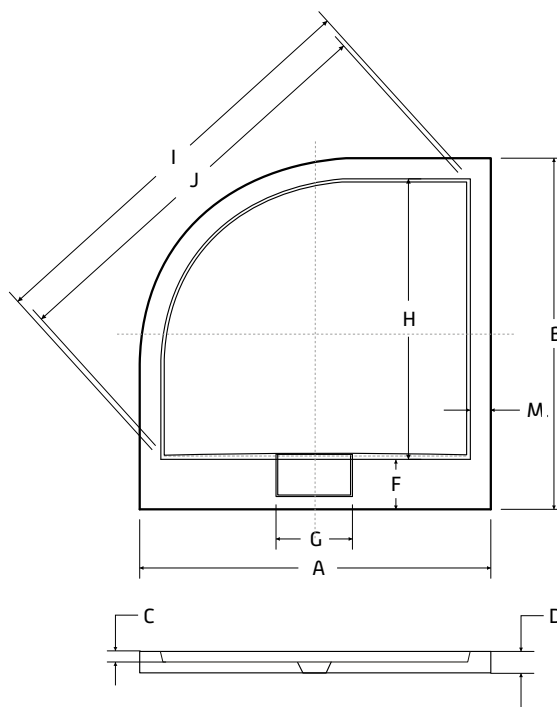

A	B	C	D	F	G	H	I	J	M
800	800	25	45	135	200	610	910	895	60
900	900	25	45	135	200	710	1060	1040	60