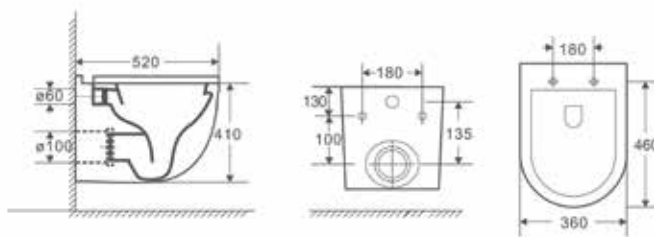

OVALE

WC závěsné Ovale rimless + sedátko slim softclose

kód	rozměr	cena Kč/€
OLKLT017ER	52×36×41 cm	5 490 Kč/229 €
OLKLT2125ASED	wc sedátko slim softclose	1 590 Kč/67 €