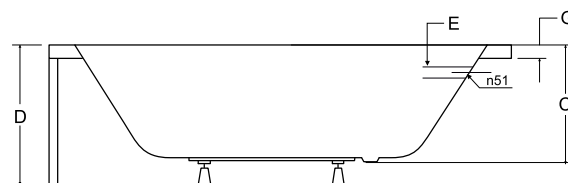

INTRICA

Díky svému vzhledu a konstrukčně dokonale vyřešenému vnitřnímu prostoru, je vana **INTRICA** elegantní a hlavně velmi pohodlná. Vana **INTRICA** nabízí jednostranné a pohodlné ležení. Tuto vanu lze za příplatek objednat s povrchovou úpravou Be Safe (str. 117).

materiál: sanitární akrylát

barva: bílá

kód	rozměr/objem	cena Kč/€
VANINTRICA150	150 × 75 cm/165 l	5 639 Kč/235 €* 6 615 Kč/276 €* 6 899 Kč/288 €* 473 Kč/20 €
VANINTRICA160	160 × 75 cm/175 l	
VANINTRICA170	170 × 75 cm/190 l	
OLVPINOZ	nožičky k vaně	

Čelní a boční panel na objednávku.