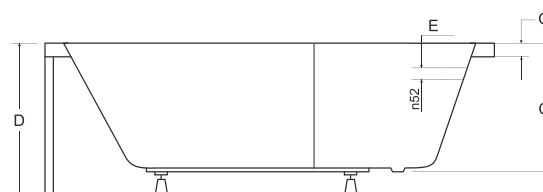

INSPIRO

Asymetrická vana **INSPIRO se sprchovou zástěnou** nabízí velmi moderní design. Vana ze sanitárního akrylátu pro trendy řešení menší koupelny, kdy máte vanu i sprchový kout v jednom. Její tvary uspokojí i nejnáročnější zákazníky, kteří hledají nejen esteticky výrazný doplněk své koupelny, ale také výrobek prémiové kvality. Tuto vanu lze za příplatek objednat s povrchovou úpravou Be Safe (str. 117).

materiál: sanitární akrylát

barva: bílá

výplň: 6 mm bezpečnostní sklo čiré

rám: chrom

Vana včetně skleněné vanové zástěny s výškou 150 cm.