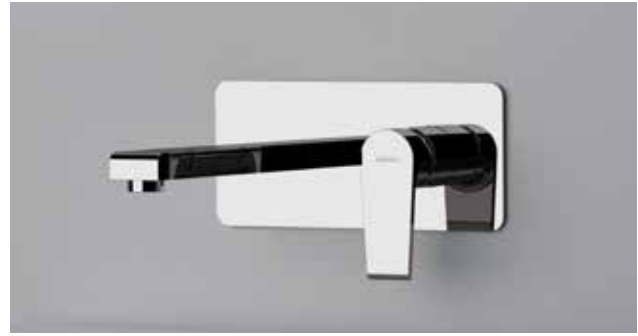

Vanová stoj. podlahová, v. 92,9 cm

| kód | cena Kč/€ |
|---------------|---------------------|
| BAMA21AAT | 43 289 Kč/1 804 € * |
| BAMA21AATFIN1 | 69 265 Kč/2 887 € * |

K

Umyvadlová, ramínko 18 cm

| kód | cena Kč/€ |
|---------------|------------------|
| BAMA565AT | 10 941 Kč/456 €* |
| BAMA565ATFIN1 | 17 508 Kč/730 €* |