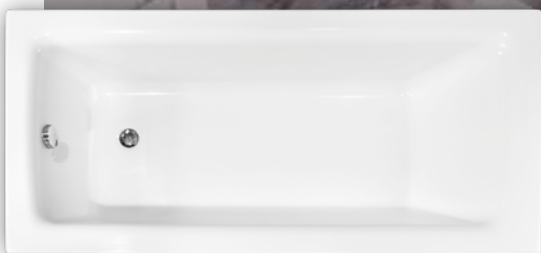

TALIA SLIM

Designově jednoduchá vana **TALIA SLIM** s velmi nízkou hranou (pouhých 15 mm) s dokonalou rovností okrajů, určena pro menší i větší koupelny. Vana **TALIA SLIM** s velkými vnitřními rozměry, která nabízí jednostranné velmi pohodlné ležení. Vzhled umocňuje zaoblený styl vnitřního prostoru s praktickým výliskem pro umístění podhlavníku. Vana je díky svým rozměrům vhodná i pro menší koupelny. Tuto vanu lze za příplatek objednat s povrchovou úpravou Be Safe [str. 117].

materiál: sanitární akrylát

barva: bílá

kód	rozměr/objem	cena Kč/€
VANTAL15SLIM	150 × 70 cm/150 l	7 718 Kč/322 €*
VANTAL16SLIM	160 × 75 cm/175 l	8 474 Kč/354 €*
VANTAL17SLIM	170 × 75 cm/190 l	8 883 Kč/371 €*
OLVPINOZ	nožičky k vaně	473 Kč/20 €

A	B	C	D	E	F	G	H	I	J	K	L	M
1500	700	425	90	15	510	1310	1020	390	265	90		
1600	750	425	80	15	590	1380	1100	440	280	80		
1700	750	420	80	15	580	1500	1220	440	280	85		

BATERIE A PŘÍSLUŠENSTVÍ
str. 304–383