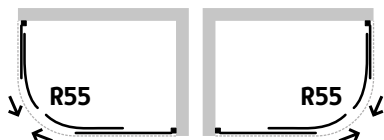

Asymetrické vaničky najdete
od str. 112