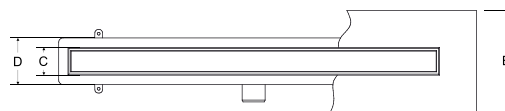

ZÁRUKA 10 LET

VIRGO SLIM

Materiál: NEREZ/NEREZ sifon

- ultratenký žlab, šířka 3 cm
- montážní výška (75 mm od příruby)
- sifon čistelný shora
- průměr připojení 50 mm
- průtok pachového filtru až 27 l/min
- rošt v provedení lesklý chrom

Sada obsahuje: žlab se sifonem a výškově stavitelnými nožičkami, rošt a hydroizolační pásku.

kód	rozměr	cena Kč/€
ZL0L60VS	60 × 3 cm	5 217 Kč/218 €
ZL0L70VS	70 × 3 cm	5 354 Kč/224 €
ZL0L80VS	80 × 3 cm	5 526 Kč/231 €
ZL0L90VS	90 × 3 cm	5 663 Kč/236 €

- nelze použít suchou klapku

A	B	C	D	E	F	G	H
600	20	30	70	240	90-130	75-115	50
700	20	30	70	240	90-130	75-115	50
800	20	30	70	240	90-130	75-115	50
900	20	30	70	240	90-130	75-115	50