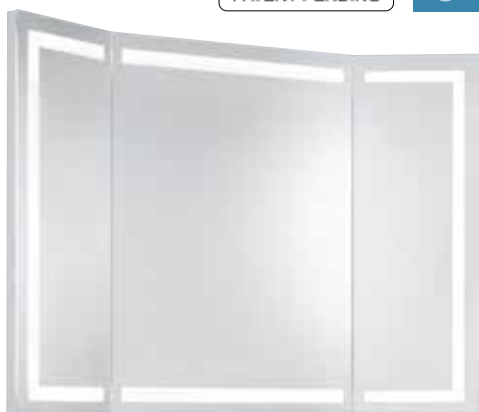

Možnost příplatkové výbavy:

RS, OP1, OP2, OP3, OP4, OP5, OP6, OP7, OP9, OP12, OP13, OP18, OP19, OP37

LED osvětlení: ☐ studená bílá ☐ denní bílá ☐ teplá bílá

diodoors®
PATENT PENDING

IP 44