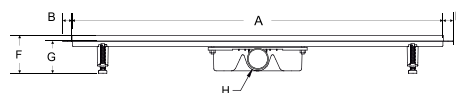

kód	rozměr	cena Kč/€
ZL0L60VD	60 × 6 cm	4 050 Kč/169 €
ZL0L70VD	70 × 6 cm	4 221 Kč/176 €
ZL0L80VD	80 × 6 cm	4 393 Kč/184 €
ZL0L90VD	90 × 6 cm	4 462 Kč/186 €

A	B	C	D	E	F	G	H
600	30	60	120	240	75-115	62-102	50
700	30	60	120	240	75-115	62-102	50
800	30	60	120	240	75-115	62-102	50
900	30	60	120	240	75-115	62-102	50