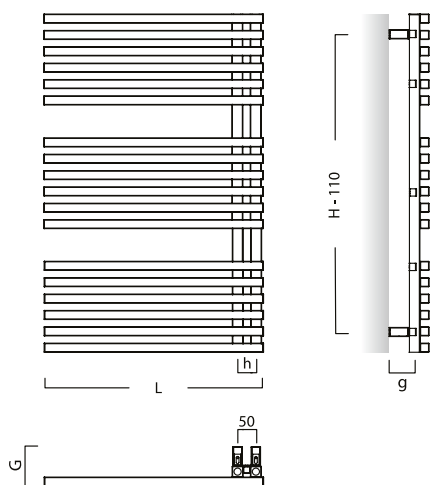

Topné tyče
str. 452–453

NAMELESS

NAMELESS designově tvarované koupelnové otopné těleso s výjimečným vzhledem. U radiátoru oceníte zejména jeho praktičnost, díky své konstrukci umožňuje jednoduché a pohodlné zavěšení ručníků ze strany na horizontální tyče. Univerzální levé / pravé provedení radiátoru. Radiátor se vyznačuje **patentovanou technologií ohřevu vody**.