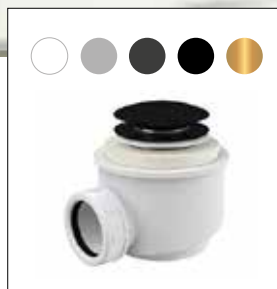

GOYA

nově
rozměr
170 cm

VANOVÉ SIFONY
str. 243–245

- Vana je vyrobená z materiálu **Mineral DuraBe**
- Rozměry: 142 × 62 cm, 160 × 70 cm a 170 × 72 cm
- Objem vody: 140, 170 l a 185 l
- Sifon click-clack chrom v ceně vany
- Sifon click-clack v bílé, černé, grafitové nebo zlaté barvě za příplatek