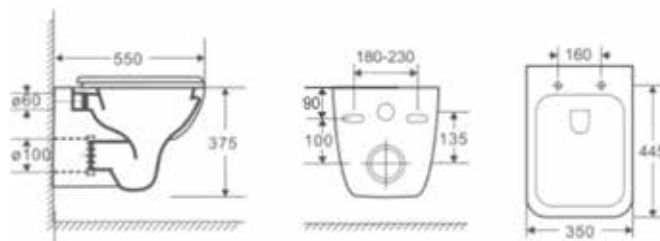

OVALE

Bidet závěsný Ovale

| kód | rozměr | cena Kč/€ |
|-----------|-------------|----------------|
| OLKLT017F | 52×37×37 cm | 4 590 Kč/192 € |

ADATTO

WC závěsné Adatto rimless + sedátko slim softclose

| kód | rozměr | cena Kč/€ |
|---------------|---------------------------|----------------|
| OLKLT2005E | 55×35×37,5 cm | 4 690 Kč/196 € |
| OLKLT2005ESED | wc sedátko slim softclose | 1 390 Kč/58 € |