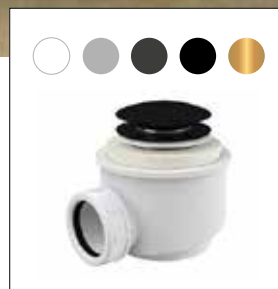

ZÁRUKA 10 LET

VANOVÉ SIFONY
str. 243–245

ASSOS S-LINE

- Vana je vyrobená z materiálu **Mineral DuraBe**
- Rozměr: 165 × 70 cm
- Objem vody: 170 l
- Sifon click-clack chrom v ceně vany
- Sifon click-clack v bílé, černé, grafitové nebo zlaté barvě za příplatek

kód	rozměr/objem	barva	cena Kč/€
VANASSL16W	160 × 70 cm/170 l	bílá	37 564 Kč/1 566 €*
VANASSL16BW	160 × 70 cm/170 l	černá/bílá	47 080 Kč/1 962 €*
VANASSL16GLAM..	160 × 70 cm/170 l	GLAM../bílá	56 596 Kč/2 359 €*