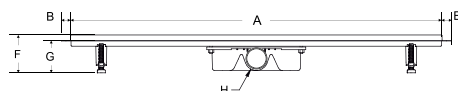

kód	rozměr	cena Kč/€
ZL0L60VG	60 × 6 cm	6 804 Kč/284 €
ZL0L70VG	70 × 6 cm	7 182 Kč/300 €
ZL0L80VG	80 × 6 cm	7 497 Kč/313 €
ZL0L90VG	90 × 6 cm	7 844 Kč/327 €

A	B	C	D	E	F	G	H
600	30	60	120	240	75-115	62-102	50
700	30	60	120	240	75-115	62-102	50
800	30	60	120	240	75-115	62-102	50
900	30	60	120	240	75-115	62-102	50