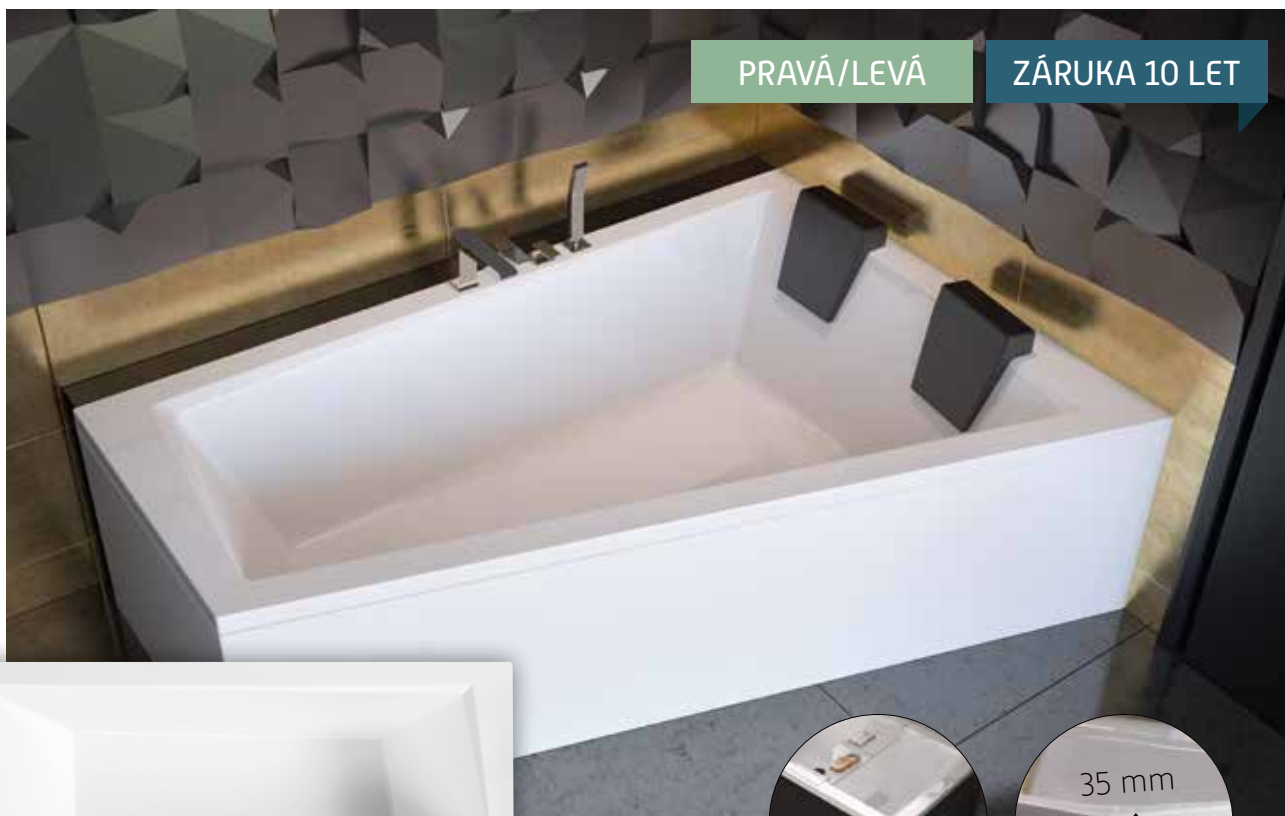

PRAVÁ/LEVÁ

ZÁRUKA 10 LET