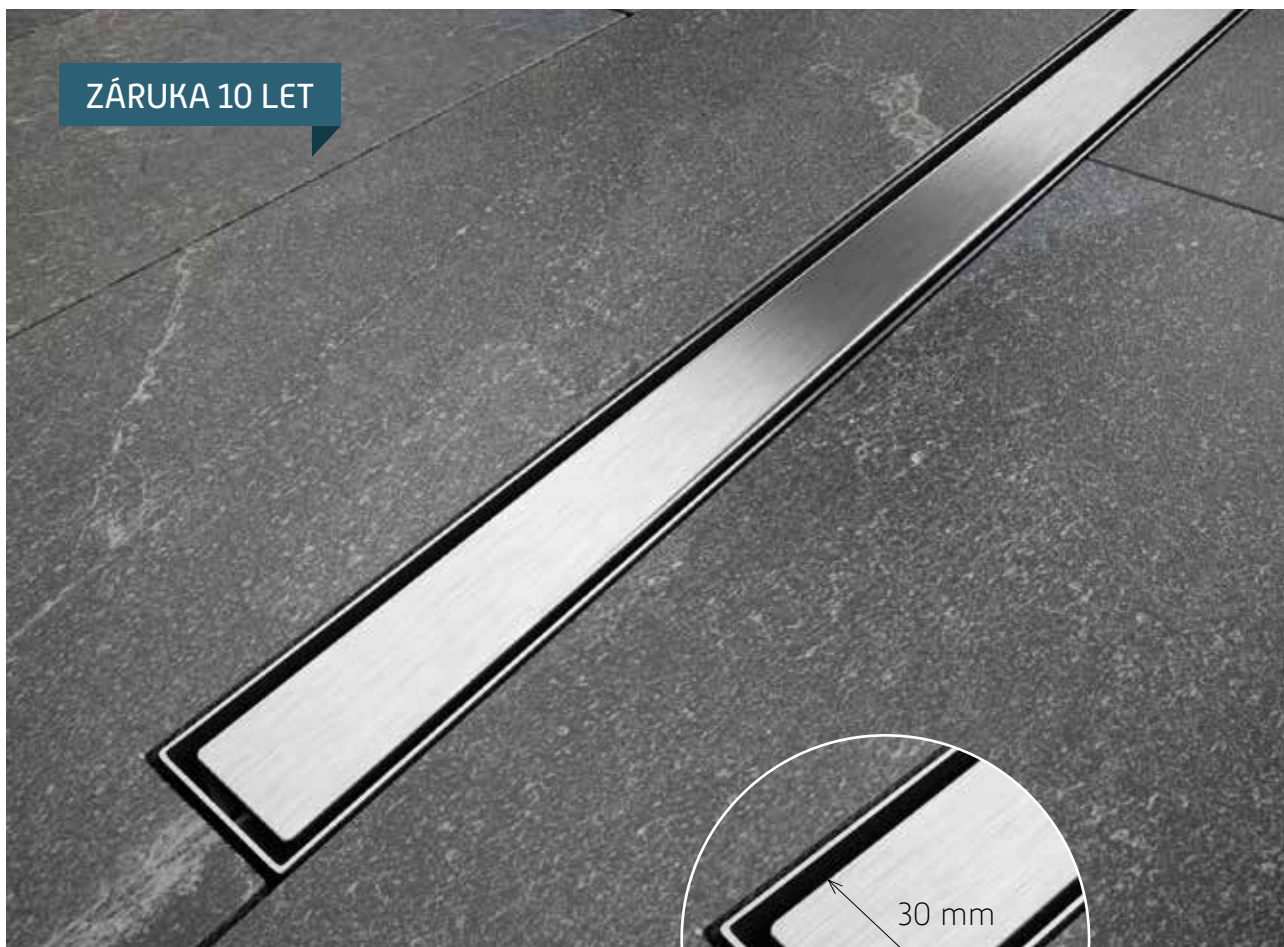

ZÁRUKA 10 LET

VIRGO SLIM

Materiál: NEREZ/NEREZ sifon

- ultratenký žlab, šířka 3 cm
- montážní výška (75 mm od příruby)
- sifon čistelný shora
- průměr připojení 50 mm
- průtok pachového filtru až 27 l/min
- rošt v provedení lesklý chrom

Sada obsahuje: žlab se sifonem a výškově stavitelnými nožičkami, rošt a hydroizolační pásku.

kód	rozměr	cena Kč/€
ZL0L60VS	60 × 3 cm	5 217 Kč/218 €
ZL0L70VS	70 × 3 cm	5 354 Kč/224 €
ZL0L80VS	80 × 3 cm	5 526 Kč/231 €
ZL0L90VS	90 × 3 cm	5 663 Kč/236 €

- nelze použít suchou klapku

A	B	C	D	E	F	G	H
600	20	30	70	240	90-130	75-115	50
700	20	30	70	240	90-130	75-115	50
800	20	30	70	240	90-130	75-115	50
900	20	30	70	240	90-130	75-115	50