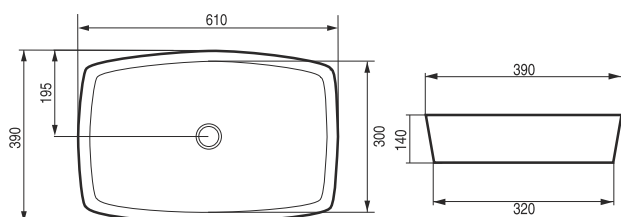

ELLISSE

Umyvadlo na desku

kód	rozměr	cena Kč/€
OLKLT3257	66×43×14,5 cm	4 390 Kč/183 €