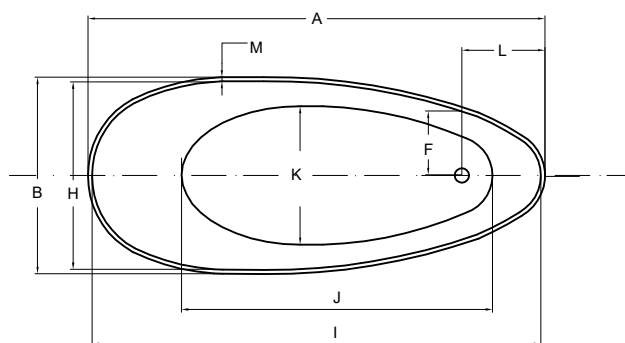

A	B	C	D	E	F	H	I	J	K	L	M	N
1650	710	560	750	570	240	675	1625	1220	500	300	15	1120