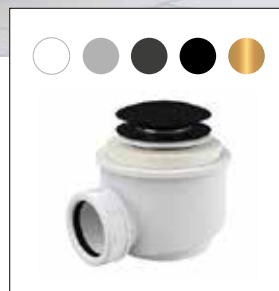

VANOVÉ SIFONY
str. 243–245

KEYA

- Vana je vyrobená z materiálu **Mineral DuraBe**
- Rozměr: 165 × 70 cm
- Objem vody: 170 l
- Sifon click-clack chrom v ceně vany
- Sifon click-clack v bílé, černé, grafitové nebo zlaté barvě za příplatek

kód	rozměr/objem	barva	cena Kč/€
VANSAP16W	165 × 70 cm/170 l	bílá	39 734 Kč/1 656 €*
VANSAP16BW	165 × 70 cm/170 l	černá/bílá	49 250 Kč/2 053 €*
VANSAP16GLAM..	165 × 70 cm/170 l	GLAM.. /bílá	58 934 Kč/2 456 €*