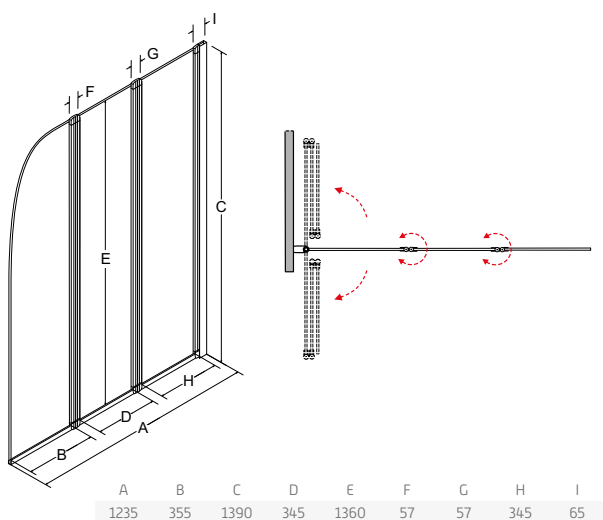

BATERIE A PŘÍSLUŠENSTVÍ
str. 304–383

 S POVRCHOVOU
ÚPRAVOU SKLA

AMBITION 3

výplň: bezpečnostní sklo čiré 4 mm
rám: chrom
provedení: univerzální levé a pravé
otvírání: zalamovací

Pravá/Levá
varianta
180°

| kód | rozměr | montážní rozměr | cena Kč/€ |
|----------|----------------|-----------------|----------------|
| BCAMB3CC | 123,5 × 139 cm | 123,5–124,5 cm | 6 658 Kč/278 € |