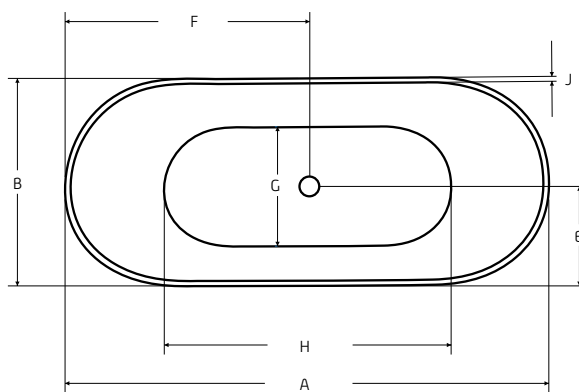

A	B	C	D	E	F	G	H	I	J
1590	684	420	570	347	795	460	1180	1060	18
1690	696	420	560	348	845	460	1290	1165	18