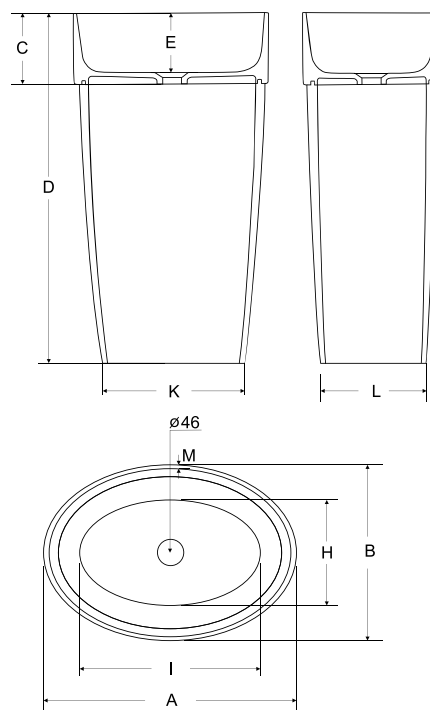

A	B	C	D	E	H	I	K	L	M
465	325	170	840	150	250	400	340	255	12