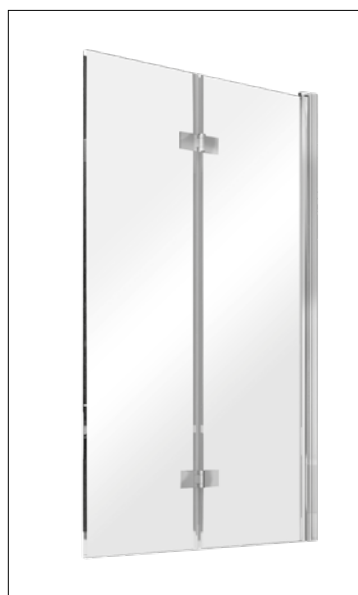

BATERIE A PŘÍSLUŠENSTVÍ
str. 304–383