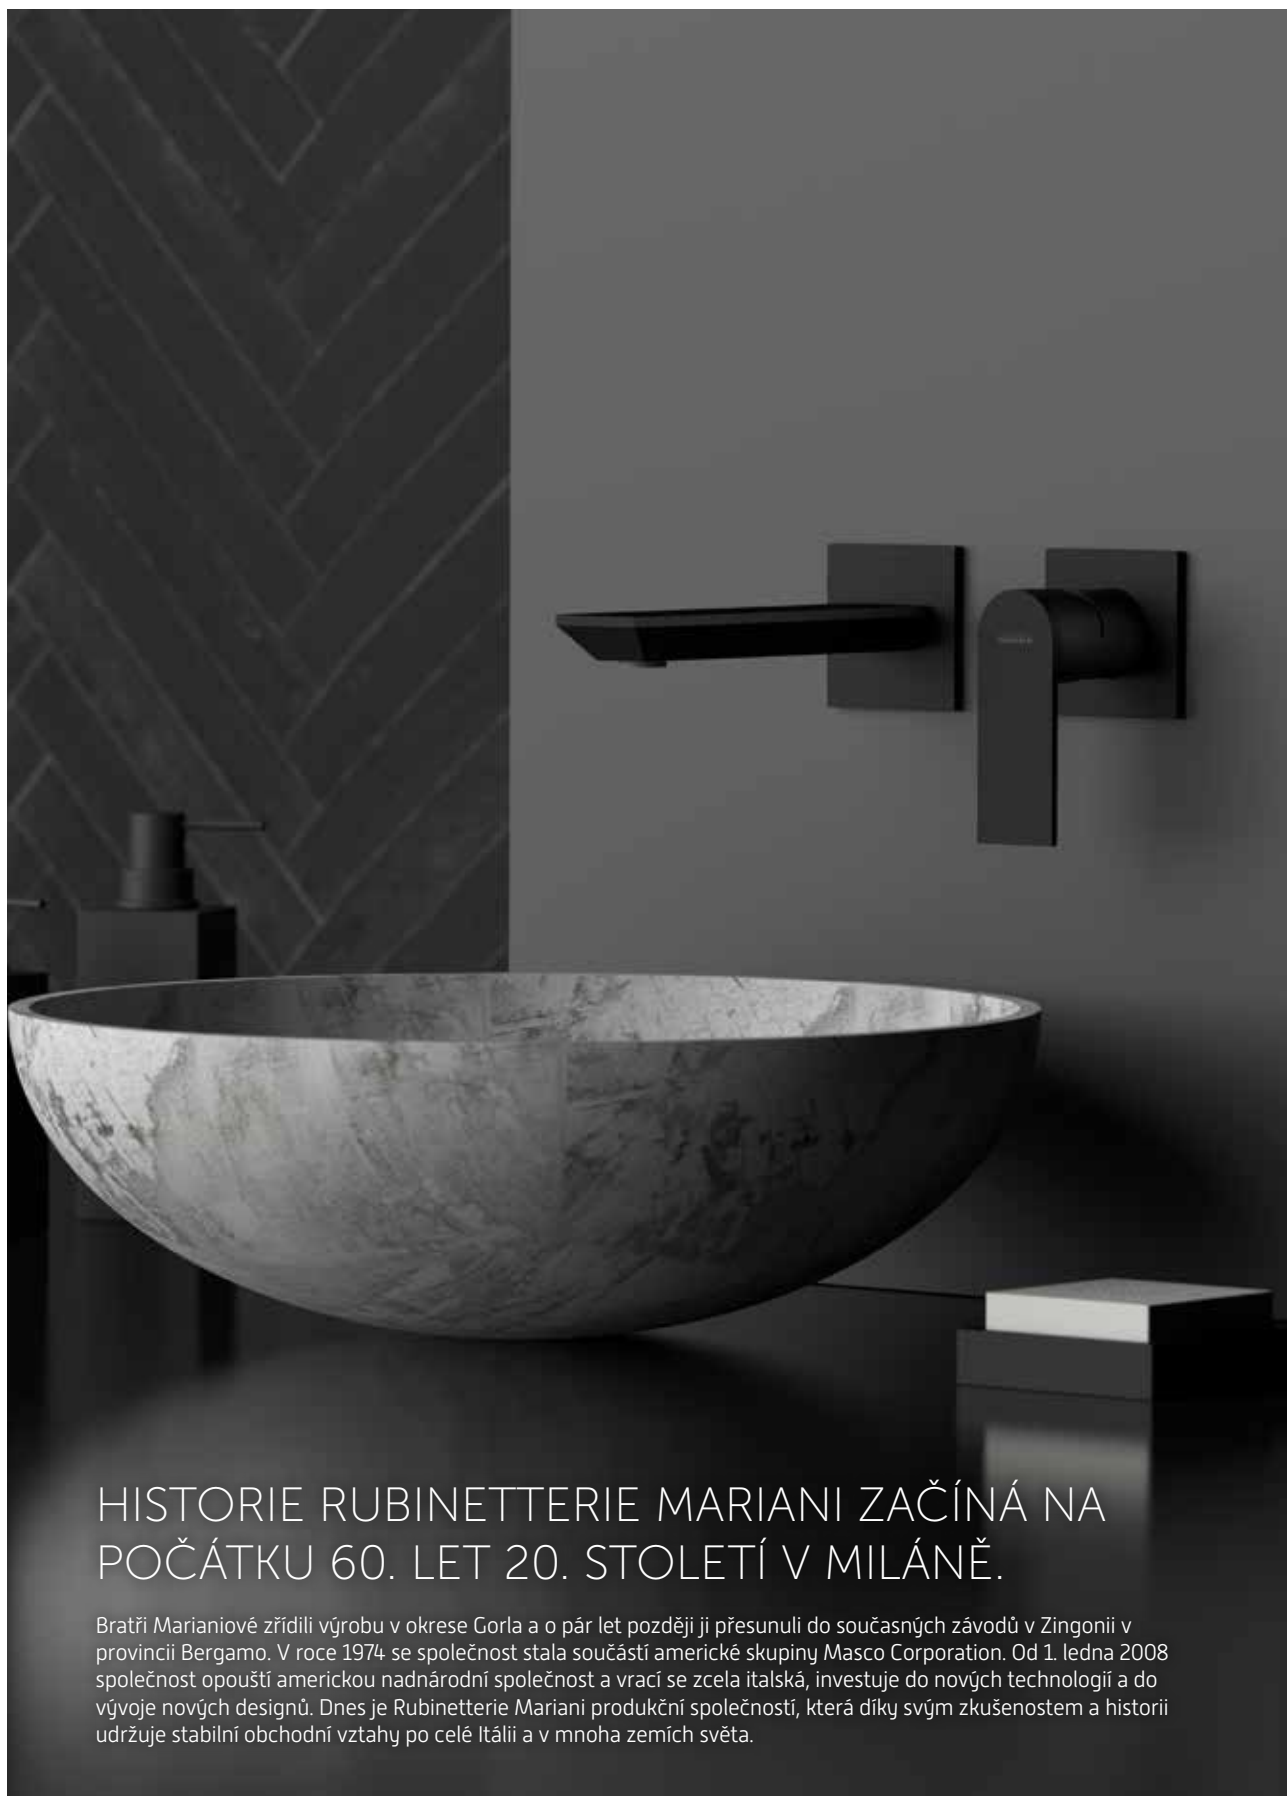

HISTORIE RUBINETTERIE MARIANI ZAČÍNÁ NA POČÁTKU 60. LET 20. STOLETÍ V MILÁNĚ.

Bratři Marianiové zřídili výrobu v okrese Gorla a o pár let později ji přesunuli do současných závodů v Zingonii v provincii Bergamo. V roce 1974 se společnost stala součástí americké skupiny Masco Corporation. Od 1. ledna 2008 společnost opouští americkou nadnárodní společnost a vrací se zcela italská, investuje do nových technologií a do vývoje nových designů. Dnes je Rubinetterie Mariani produkční společností, která díky svým zkušenostem a historii udržuje stabilní obchodní vztahy po celé Itálii a v mnoha zemích světa.