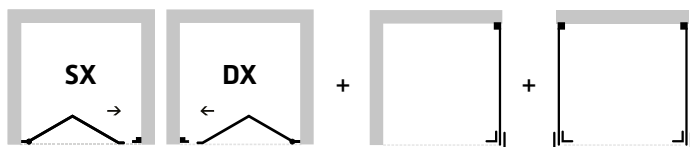

atypická výroba
„na míru“

 S POVRCHOVOU
ÚPRAVOU SKLA

MADE IN ITALY 

ZÁRUKA 5 LET

 **FORTE**

sklo 200 STAMPATO C

OXI SLIDE 2DÍLNÉ POSUVNÉ DVEŘE

Posuvné skleněné stěny řeší atypické vstupy v prostorných koupelnách. Velmi luxusní vzhled a design je podpořen profilem jehož barvu si můžete vybrat ze třech barevných variant. Dále z kvalitního bezpečnostního skla, které si můžete vybrat z šesti variant a výrazným designovým madlem. Dveře se dodávají v univerzálním levém / pravém provedení. Lze dokoupit jednu nebo dvě boční pevné stěny, pomocí kterých poskládáte praktický sprchový kout. Pevná stěna je dodávána v univerzálním levém / pravém provedení. **Výška zástěn je 200 cm.** Bezpečnostní sklo lze opatřit za příplatek povrchovou úpravou AQUA CLEAN pro jednodušší údržbu.