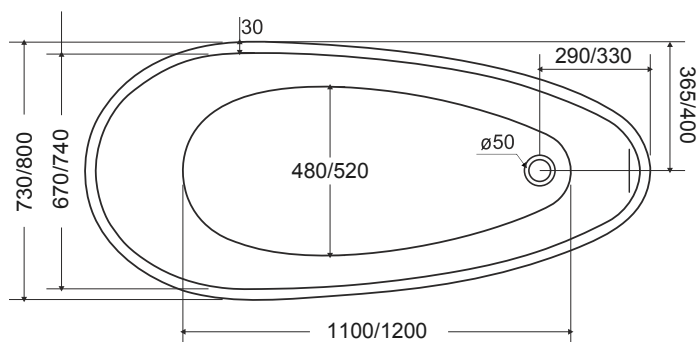

GOYA - A-LINE

Symetricky oválná volně stojící GOYA A-LINE se vyrábí v rozměrech 160 × 73 cm a 170 × 80 cm. Krásná masivní vana z prvotřídního sanitárního akrylátu. Konstrukce vany nevyžaduje obklad ani obezdění. Proti mramorovým vanám má nižší hmotnost a snadno se s ní manipuluje. Součástí vany je i kvalitní odtoková souprava s přepadem v barvě chrom.

- Sifon click-clack chrom se štěrbinovým přepadem v ceně vany
- Sifon click-clack se štěrbinovým přepadem v bílé, černé, grafitové nebo zlaté barvě za příplatek
- barvy krytek a sifonu viz strana 244

materiál: sanitární akrylát
barva: bílá/GLAM za příplatek

kód	rozměr/objem	cena Kč/€
VANGOYAA160	160 × 73cm/200 l	33 062 Kč/1 378 €*
VANGOYAA170	170 × 80 cm/230 l	33 487 Kč/1 396 €*

- Barva GLAM (zlatá 1, grafitová 3, stříbrná 2,) – vnitřek vany bílá lesklá barva, venkovní strana barva GLAM dle výběru