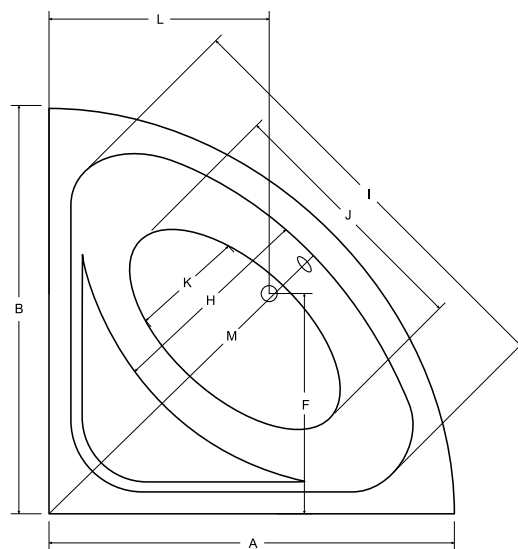

A	B	C	D	E	F	G	H	I	J	K	L	M
1490	1490	520	655	90	850	35	790	1630	1100	600	850	147,5

SIFONY A PŘÍSLUŠENSTVÍ str. 239–245