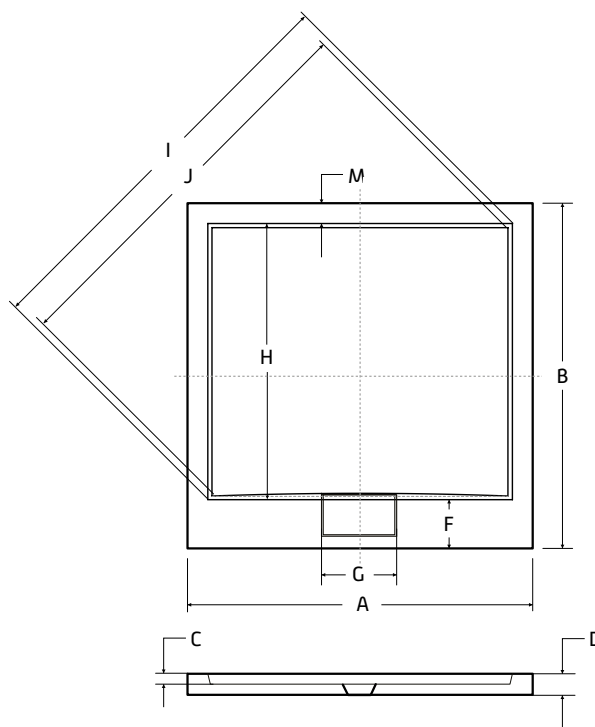

A	B	C	D	F	G	H	I	J	M
800	800	25	45	135	200	610	910	895	60
900	900	25	45	135	200	710	1060	1035	60

kód	rozměr (cm)	cena bílá Kč/€
VANKAXIM80S	80 × 80 × 4,5 cm	5 169 Kč/216 €*
VANKAXIM90S	90 × 90 × 4,5 cm	5 602 Kč/234 €*
OLBVPINOZ	5 ks nožiček	390 Kč/17 €