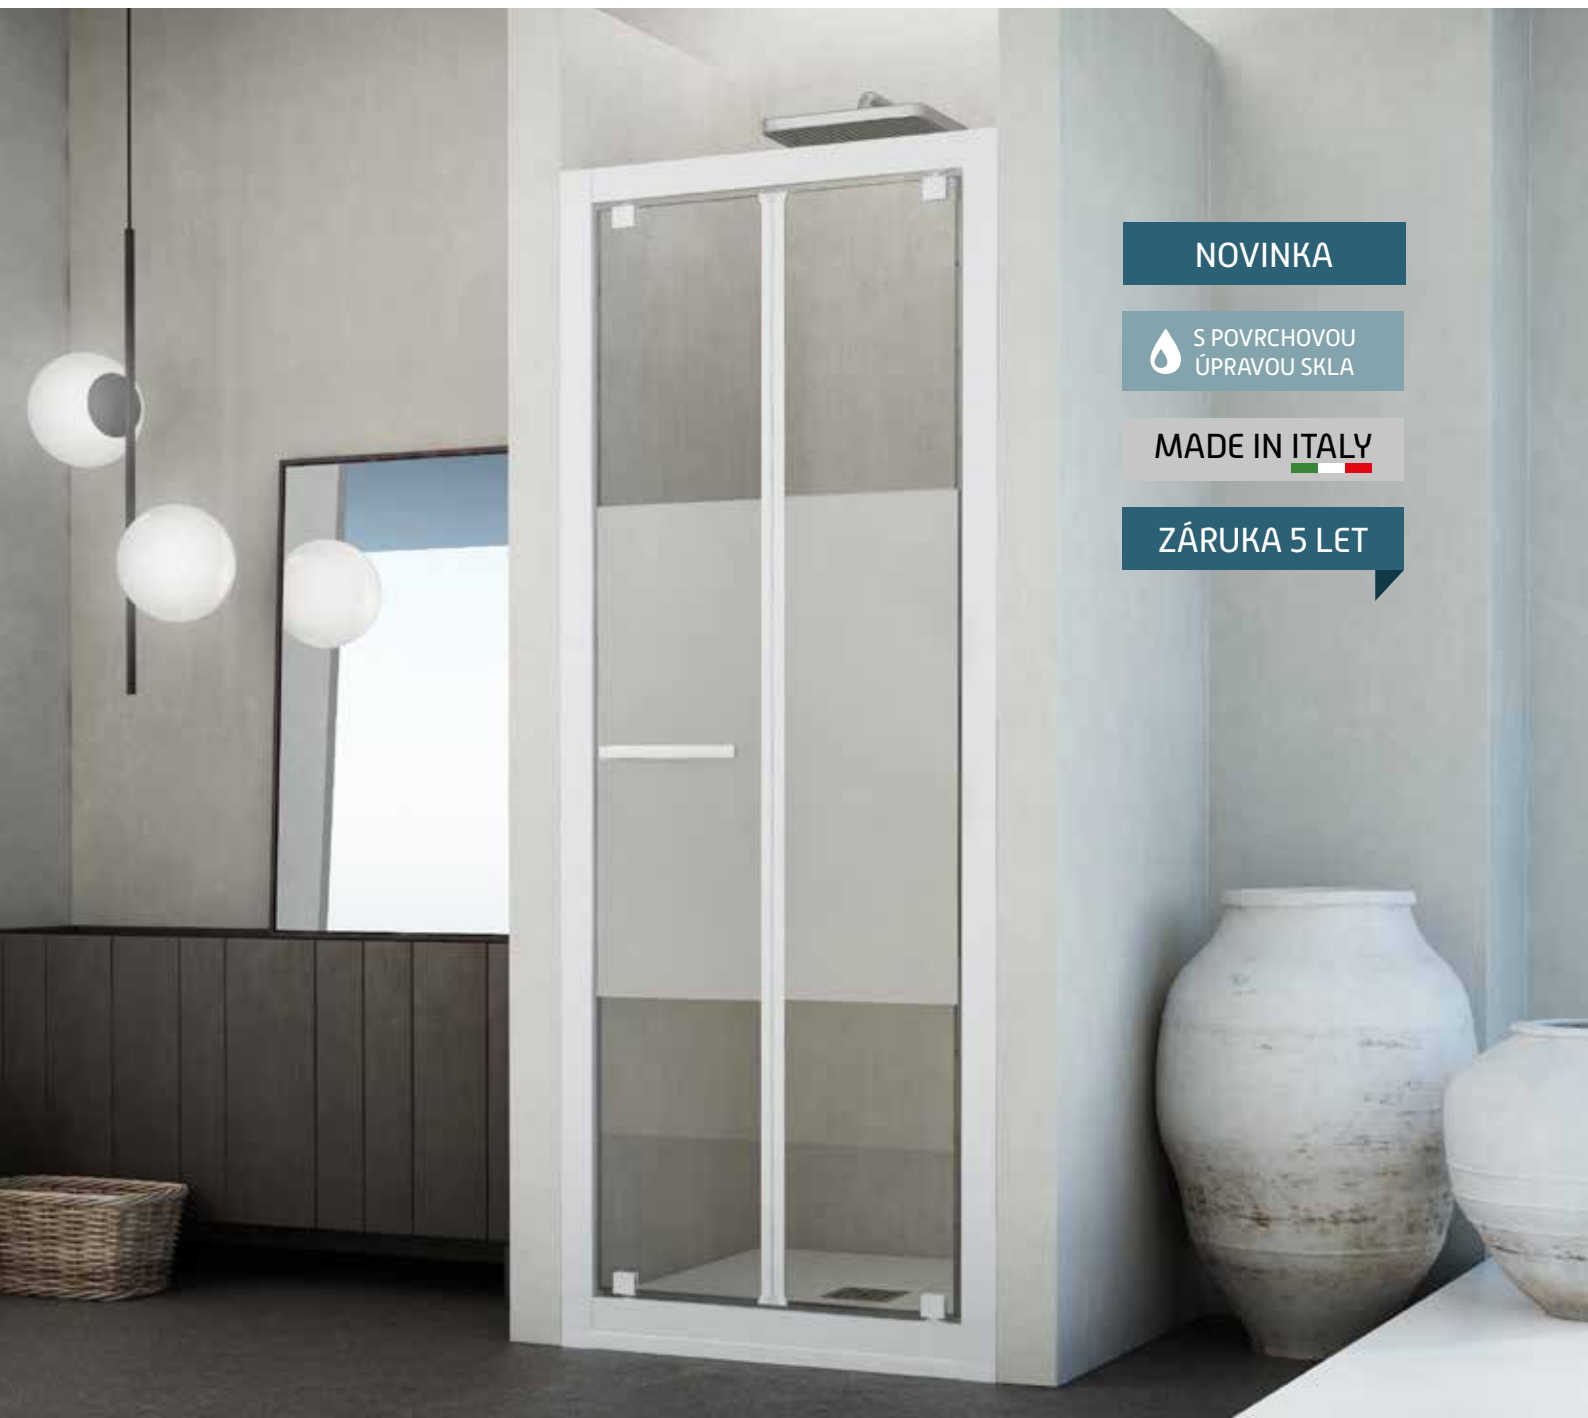

NOVINKA

S POVRCHOVOU
ÚPRAVOU SKLA

MADE IN ITALY

ZÁRUKA 5 LET

OXI SLIDE ZALAMOVACÍ DVEŘE

Zalamovací skleněné dveře řeší atypické vstupy v menších, ale i v prostorných koupelnách. Velmi luxusní vzhled a design je podpořen profilem jehož barvu si můžete vybrat ze třech barevných variant. Dále z kvalitního bezpečnostního skla, které si můžete vybrat z šesti variant a designovým madlem. Dveře se dodávají v univerzálním levém / pravém provedení. Lze dokoupit jednu nebo dvě boční pevné stěny, pomocí kterých poskládáte praktický sprchový kout. Pevná stěna je dodávána v univerzálním levém / pravém provedení. Výška zástěny je 200 cm. Bezpečnostní sklo lze opatřit za příplatek povrchovou úpravou AQUA CLEAN pro jednodušší údržbu.

výplň: 6 mm bezpečnostní sklo čiré 104, stampato c 200, fasciato S01, acidato 501, millerighe S03, reflex 701

rám: matný hliník - ossidato 348, bílá barva - bianco 293, černá - nero 292

otvírání: lítací

Úprava skla AQUA CLEAN - objednání samostatně za příplatek:

- dveře do niky N2S **1 970 Kč/82 €***
- pevná stěna F1S **1 635 Kč/68 €***