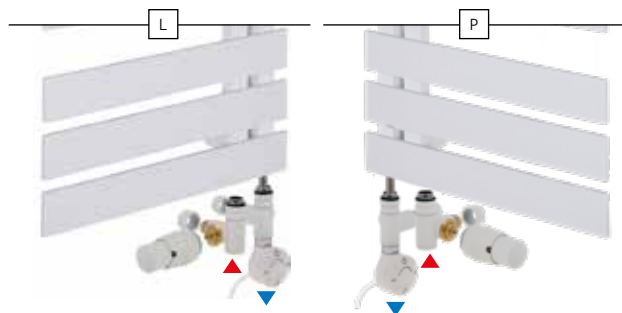

STŘEDOVÉ ASYMETRICKÉ - Z8S

Připojení s roztečí 50mm provedení LEVÉ/PRAVÉ s možností instalace topné tyče.

RADIÁTORY: POP STAR, NAMELES, GIULIETTA, ASTRO

TOPNÁ TYČ: HOT, YUUKI, COCO, PATRONA

Designově ideální připojení armatury Z8S + Topná tyč.