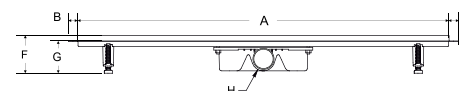

kód	rozměr	cena Kč/€
ZL0L60VGR	60 × 6 cm	6 804 Kč/284 €*
ZL0L70VGR	70 × 6 cm	7 182 Kč/300 €*
ZL0L80VGR	80 × 6 cm	7 497 Kč/313 €*
ZL0L90VGR	90 × 6 cm	7 844 Kč/327 €*

A	B	C	D	E	F	G	H
600	30	60	120	240	75-115	62-102	50
700	30	60	120	240	75-115	62-102	50
800	30	60	120	240	75-115	62-102	50
900	30	60	120	240	75-115	62-102	50