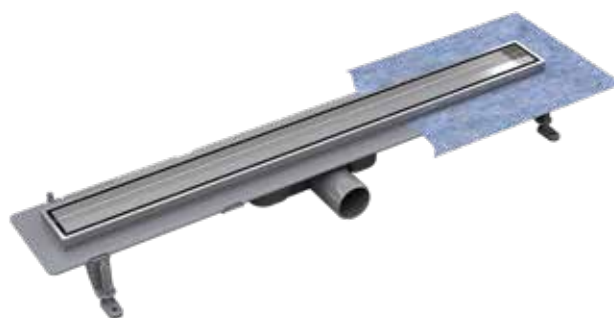

VIRGO BASIC DUO

Materiál: tělo žlabu ABS / rošt, viditelné okraje žlabu NEREZ

- tenký žlab, šířka 6,5 cm
- nízká montážní výška (57 mm od příruby)
- sifon čistitelný shora
- průměr připojení 50 mm
- průtok pachového filtru až 56 l/min
- rošt 2 v 1 v provedení broušený chrom, nebo pro vložení keramické dlažby

Sada obsahuje: žlab se sifonem a výškově stavitelnými nožičkami, rošt a hydroizolační pásku.