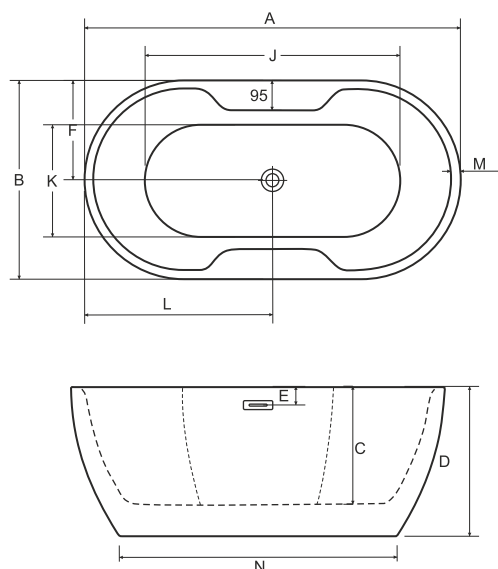

A	B	C	D	E	F	J	K	L	M	N
1400	750	450	600	75	375	900	420	700	35	980
1500	800	450	600	75	400	950	450	750	35	1030
1600	800	450	600	75	400	1050	480	800	35	1150