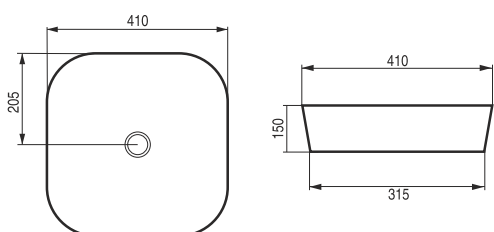

SPIGOLO PIANO

Umyvadlo na desku

kód	rozměr	cena Kč/€
OLKLT2245	40×40×10,5 cm	3 290 Kč/138 €