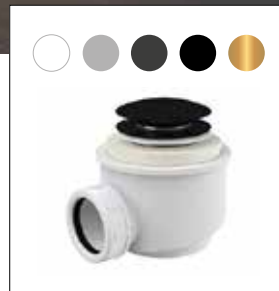

VANOVÉ SIFONY
str. 243–245

VIYA

- Vana je vyrobená z materiálu **Mineral DuraBe**
- Rozměr: 160 × 70 cm, 170 × 72 cm
- Objem vody: 170 l a 180 l
- Sifon click-clack chrom v ceně vany
- Sifon click-clack v bílé, černé, grafitové nebo zlaté barvě za příplatek

kód	rozměr/objem	barva	cena Kč/€
VANAND16W	160 × 70 cm/170 l	bílá	39 233 Kč/1 635 €*
VANAND17W	170 × 72 cm/180 l	bílá	43 090 Kč/1 796 €*
VANAND16BW	160 × 70 cm/170 l	černá/bílá	48 749 Kč/2 032 €*
VANAND17BW	170 × 72 cm/180 l	černá/bílá	52 503 Kč/2 188 €*
VANAND16GLAM..	160 × 70 cm/170 l	GLAM../bílá	58 433 Kč/2 435 €*
VANAND17GLAM..	170 × 72 cm/180 l	GLAM../bílá	61 049 Kč/2 544 €*