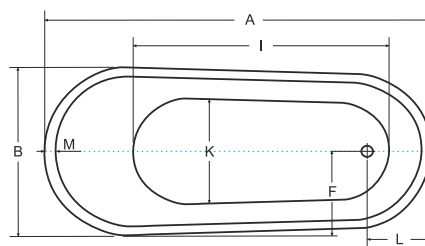

CALIMA

Asymetrická oválná volně stojící vana CALIMA. Krásná masivní vana z prvotřídního **sanitárního akrylátu**. Konstrukce vany nevyžaduje obklad ani obezdění. Proti mramorovým vanám má o nižší hmotnost a snadno se s ní manipuluje. Součástí vany je i kvalitní odtoková souprava s přepadem v barvě chrom.

- Sifon click-clack chrom se štěrbinovým přepadem v ceně vany
- Sifon click-clack se štěrbinovým přepadem v bílé, černé, grafitové nebo zlaté barvě za příplatek
- Barevné provedení sifonů viz. str. 244

materiál: sanitární akrylát
barva: bílá/GLAM za příplatek

kód	rozměr/objem	cena Kč/€
VANCALIM170	170 × 74 cm/250 l	34 764 Kč/1 449 €*

- Barva GLAM (zlatá 1, grafitová 3, stříbrná 2,) – vnitřek vany bílá lesklá barva, venkovní strana barva GLAM dle výběru