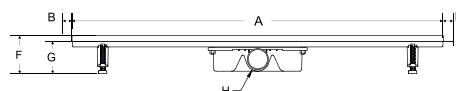

ZÁRUKA 10 LET

VIRGO SLIM

Materiál: NEREZ/NEREZ sifon

- ultratenký žlab, šířka 3 cm
- montážní výška (75 mm od příruby)
- sifon čistelný shora
- průměr připojení 50 mm
- průtok pachového filtru až 27 l/min
- rošt v provedení lesklý chrom

Sada obsahuje: žlab se sifonem a výškově stavitelnými nožičkami, rošt a hydroizolační pásku.

kód	rozměr	cena Kč/€
ZL0L60VS	60 × 3 cm	5 217 Kč/218 €
ZL0L70VS	70 × 3 cm	5 354 Kč/224 €
ZL0L80VS	80 × 3 cm	5 526 Kč/231 €
ZL0L90VS	90 × 3 cm	5 663 Kč/236 €

- nelze použít suchou klapku

A	B	C	D	E	F	G	H
600	20	30	70	240	90-130	75-115	50
700	20	30	70	240	90-130	75-115	50
800	20	30	70	240	90-130	75-115	50
900	20	30	70	240	90-130	75-115	50