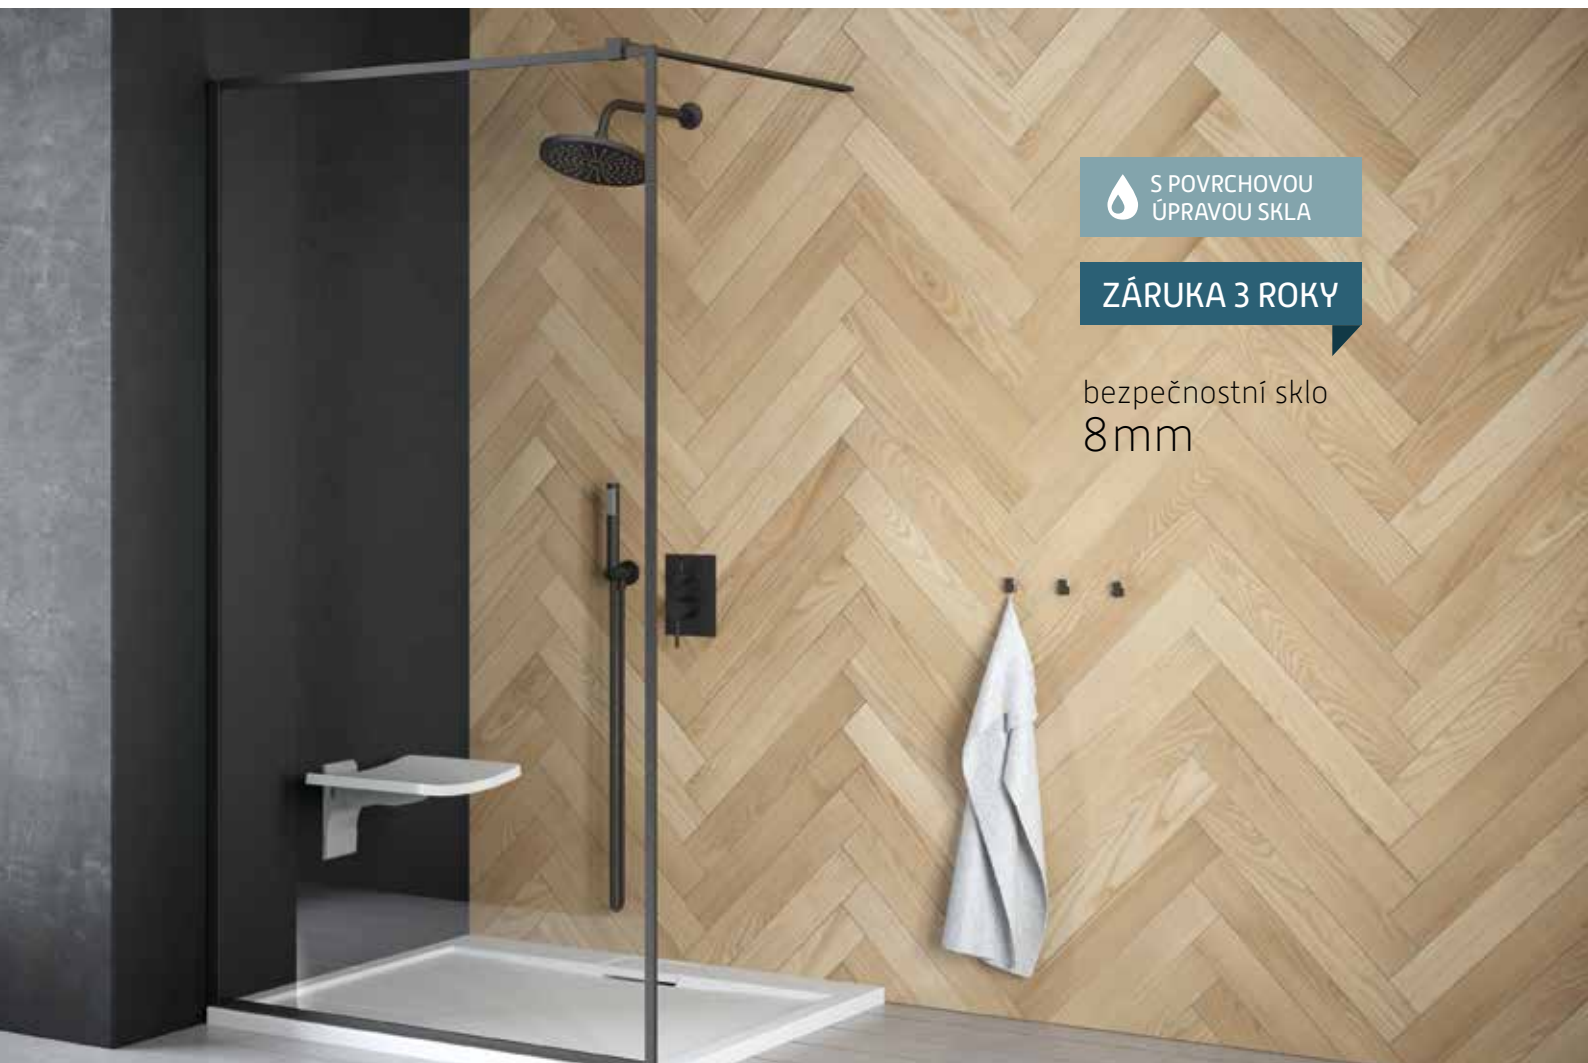

Cena bez vaničky.

- při instalaci ECO-N + PANEL FLEX není možná instalace na vaničku

Pravá/Levá
varianta
180°

cena včetně
rozpěrné
tyče

S POVRCHOVOU
ÚPRAVOU SKLA

ZÁRUKA 3 ROKY

ECO-N BLACK + PANEL FLEX

Exkluzivní **WALK-IN** sprchová zástěna **ECO-N BLACK**, dodáváme ve čtyřech rozměrech a v moderní **černé** barvě. Sprchovou zástěnu tvoří pouze čelní stěna, která je zajištěna rozpěrnou tyčí s maximální délkou roztažení až 120 cm. Čelní stěnu lze doplnit jedním pevným **bočním panelem FLEX**. Díky této konstrukci snadno vytvoříte bezbariérový sprchový kout. Při instalaci samostatné stěny ECO-N BLACK je možná instalace jak na vaničku, tak i na podlahu. Při kombinaci s bočním PANELEM FLEX pouze na podlahu. Dodává se v univerzálním pravém i levém provedení.

sklo čiré

výplň: 6 mm bezpečnostní sklo čiré

rám: černá barva

| kód | rozměr [š × v] | montážní rozměr + PANEL | cena Kč/€ |
|-------------|----------------|-------------------------|--|
| BCEXON90BC | 90 × 195 cm | 88,5–90 cm + 2 cm | 6 006 Kč/251 €* 6 521 Kč/272 €* 6 864 Kč/286 €* 7 207 Kč/301 €* 3 947 Kč/165 €* Cena bez vaničky. |
| BCEXON100BC | 100 × 195 cm | 98,5–100 cm + 2 cm | |
| BCEXON110BC | 110 × 195 cm | 108,5–110 cm + 2 cm | |
| BCEXON120BC | 120 × 195 cm | 118,5–120 cm + 2 cm | |
| BCEXON30BC | 30 × 198 cm | boční panel flex | |

• při instalaci ECO-N BLACK + PANEL FLEX není možná instalace na vaničku

Pravá/Levá
varianta
180°

S POVRCHOVOU
ÚPRAVOU SKLA

ZÁRUKA 3 ROKY

bezpečnostní sklo
8mm

TOCA

Exkluzivní **WALK-IN** sprchový kout **TOCA** v černé barvě. Bezdvěřový sprchový kout tvoří pouze pevná stěna, která je zajištěna rozpěrnou tyčí s maximální délkou 120 cm. Díky této konstrukci snadno vytvoříte bezbariérový sprchový kout. Možná instalace na vaničku nebo přímo na podlahu. Dodává se v univerzálním pravém i levém provedení.