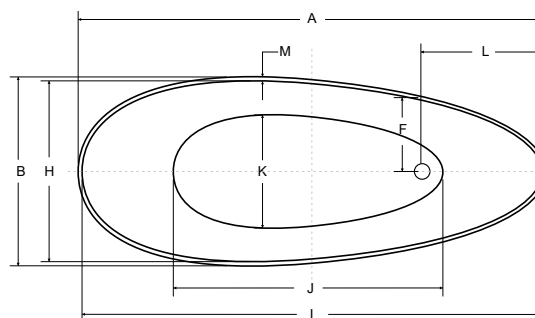

A	B	C	D	E	F	H	I	J	K	L	M	N
1420	620	440	590	530	220	596	1380	1010	400	330	15	955
1600	706	440	630	570	230	676	1570	1200	480	290	15	1080
1692	722	425	610	570	245	688	1656	1300	510	295	18	1175