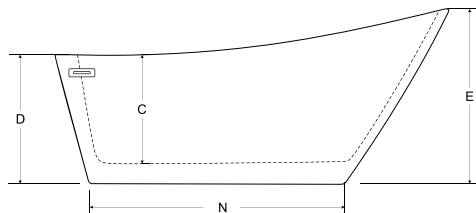

A	B	C	D	E	F	G	H	I	J	K	L	M	N	O	P	Q	R	S	T	U	V	W	X	Y	Z
1500	800	440	55	720	260	35	730	1000	450	250	1200														
1700	800	440	55	720	260	35	730	1250	450	250	1400