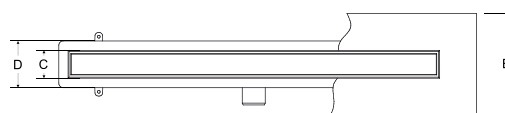

kód	rozměr / barva	cena Kč/€
ZL0L60VBL	60 × 6 cm / černá barva	4 668 Kč/195 €
ZL0L70VBL	70 × 6 cm / černá barva	4 805 Kč/201 €
ZL0L80VBL	80 × 6 cm / černá barva	4 908 Kč/205 €
ZL0L90VBL	90 × 6 cm / černá barva	5 079 Kč/212 €
ZL0L60VW	60 × 6 cm / bílá barva	4 668 Kč/195 €
ZL0L70VW	70 × 6 cm / bílá barva	4 805 Kč/201 €
ZL0L80VW	80 × 6 cm / bílá barva	4 908 Kč/205 €
ZL0L90VW	90 × 6 cm / bílá barva	5 079 Kč/212 €

A	B	C	D	E	F	G	H
600	30	60	120	240	75-115	62-102	50
700	30	60	120	240	75-115	62-102	50
800	30	60	120	240	75-115	62-102	50
900	30	60	120	240	75-115	62-102	50