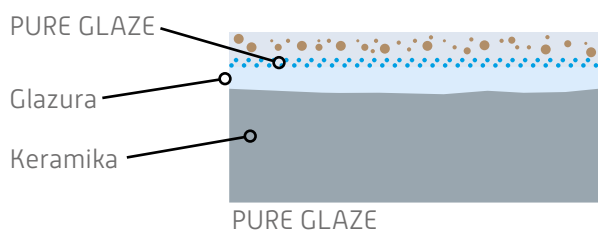

PURE GLAZE

je revoluční vrstva úpravy glazury, která vám zajistí dokonalost, čistotu a krásu keramiky po celou dobu užívání.

- hygienicky čistý povrch = stop bakteriím
- extrémně hladký a bezpórovitý povrch = snadné čištění
- dlouhodobý jas povrchu
- mimořádná odolnost povrchu