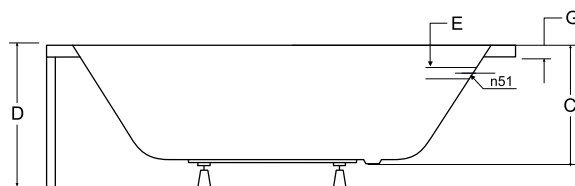

SHEA

Díky svému vzhledu a konstrukčně dokonale vyřešenému vnitřnímu prostoru, je vana **SHEA** elegantní a hlavně velmi pohodlná. Vana **SHEA** nabízí jednostranné a pohodlné ležení. Tuto vanu lze za příplatek objednat s povrchovou úpravou Be Safe (str. 117).

materiál: sanitární akrylát
barva: bílá

kód	rozměr/objem	cena Kč/€
VANSHEA140	140 × 70 cm/126 l	4 662 Kč/195 €*
VANSHEA150	150 × 70 cm/165 l	4 757 Kč/199 €
VANSHEA160	160 × 70 cm/170 l	5 166 Kč/216 €
VANSHEA170	170 × 70 cm/180 l	5 796 Kč/242 €
VANSHEA180	180 × 80 cm/190 l	6 458 Kč/270 €*
OLVPINOZ	nožičky k vaně	473 Kč/20 €
OLVPINOZSTELWD	nožičky pro vanu 180 cm	858 Kč/36 €

Čelní a boční panel na objednávku.