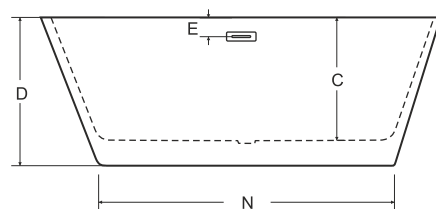

A	B	C	D	E	F	H	I	J	K	L	M	N
1600	800	460	580	75	400	730	1530	1030	500	800	35	1350