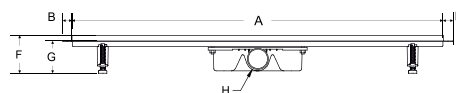

VIRGO BASIC DUO

Materiál: tělo žlabu ABS / rošt, viditelné okraje žlabu NEREZ

- tenký žlab, šířka 6,5 cm
- nízká montážní výška (57 mm od příruby)
- sifon čistitelný shora
- průměr připojení 50 mm
- průtok pachového filtru až 56 l/min
- rošt 2 v 1 v provedení broušený chrom, nebo pro vložení keramické dlažby

Sada obsahuje: žlab se sifonem a výškově stavitelnými nožičkami, rošt a hydroizolační pásku.

kód	rozměr	cena Kč/€
ZL0L60VB	60 × 6,5 cm	3 295 Kč/138 €
ZL0L70VB	70 × 6,5 cm	3 398 Kč/142 €
ZL0L80VB	80 × 6,5 cm	3 466 Kč/145 €
ZL0L90VB	90 × 6,5 cm	3 569 Kč/149 €

A	B	C	D	E	F	G	H
600	30	65	125	240	73-113	57-97	50
700	30	65	125	240	73-113	57-97	50
800	30	65	125	240	73-113	57-97	50
900	30	65	125	240	73-113	57-97	50