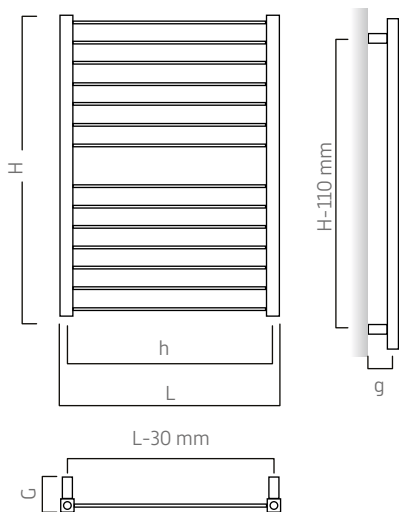

RADPIK406035
kód   barva

Doporučené armatury str. 445–453

Doplňky str. 456–458

Zapojení do otopné soustavy

Kombinace zapojení do otopné soustavy + elektrická topná tyč

Elektrický

**Nadstandardní
záruka
15 let**

Topné tyče
str. 452–453