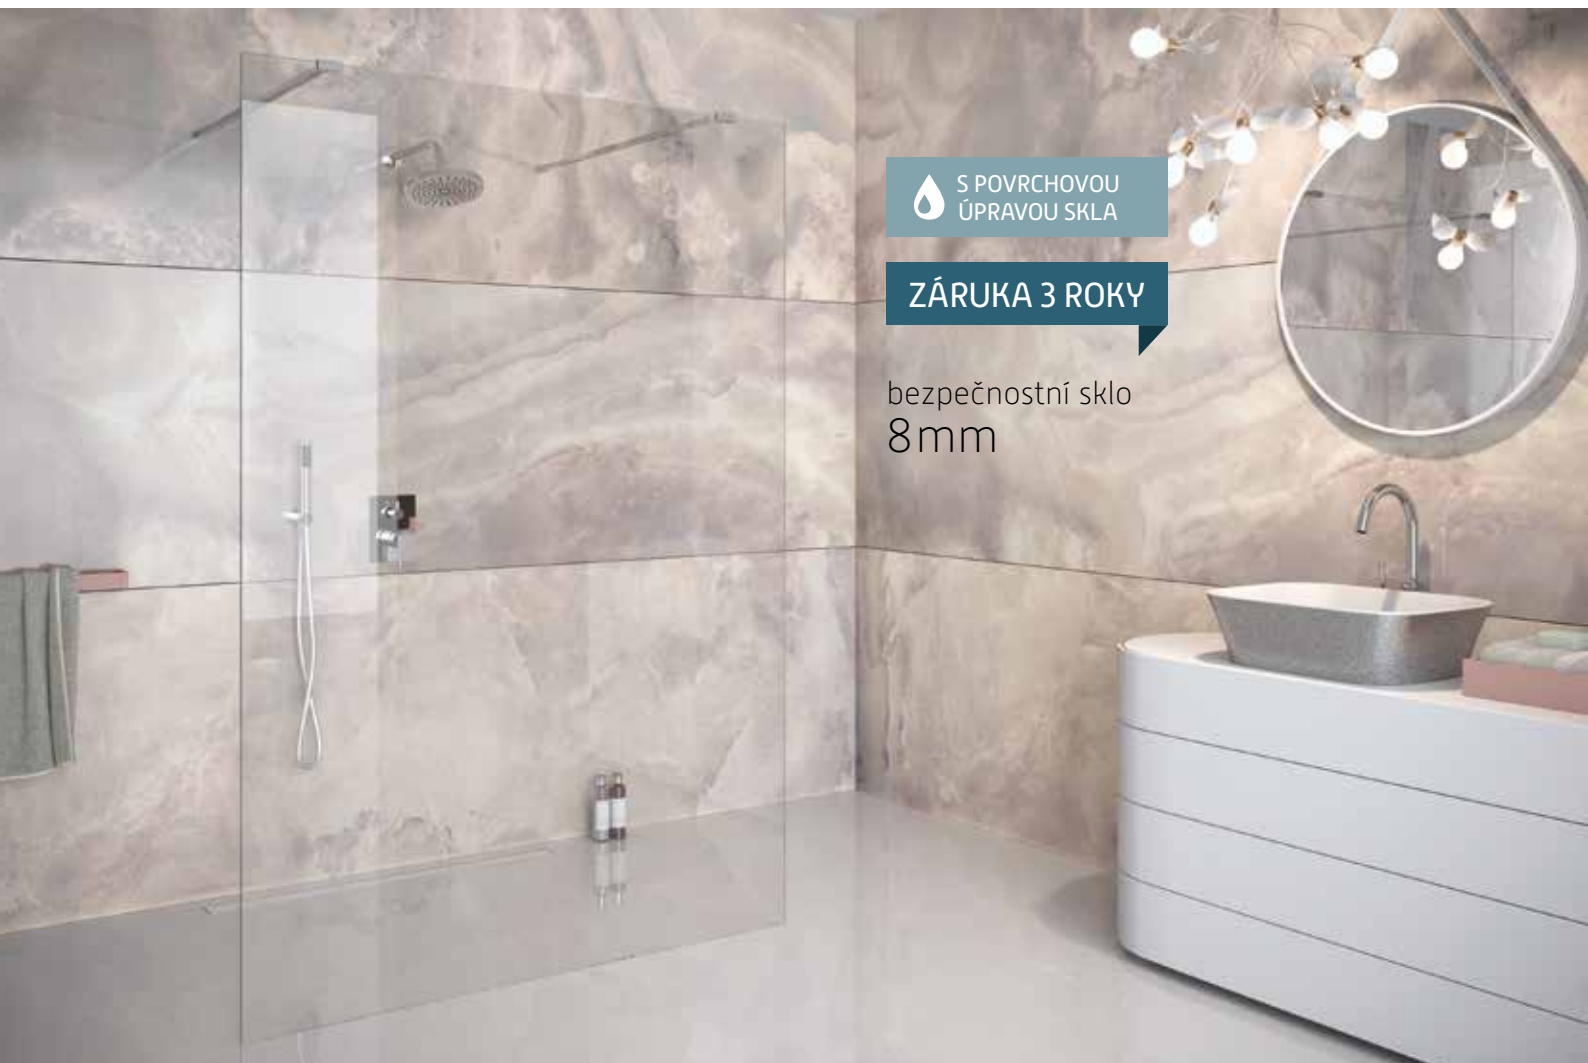

S POVRCHOVOU
ÚPRAVOU SKLA

ZÁRUKA 3 ROKY

bezpečnostní sklo
8 mm

AVEO DUE + PANEL AVEO

Exkluzivní walk-in sprchový kout **AVEO DUE**. Bezdvéřový sprchový kout tvoří pouze pevná stěna, která je zajištěna rozpěrnými tyčemi s maximální délkou 120 cm. Snadno tak vytvoříte sprchový prostor přesně pro Vaši potřebu. Při instalaci samostatné stěny AVEO DUE je možná instalace jak na vaničku, tak i na podlahu. Při kombinaci s bočním PANELEM AVEO pouze na podlahu.

výplň: 8 mm bezpečnostní sklo čiré
rám: chrom

kód	rozměr	montážní rozměr	cena Kč/€
BCAVEODUE90	90 × 195 cm	88,5–90 cm + 2/4 cm	11 154 Kč/465 €* 11 497 Kč/480 €* 11 669 Kč/487 €* 12 184 Kč/508 €* 12 698 Kč/530 €* 12 870 Kč/537 €* 4 118 Kč/172 €* 4 118 Kč/172 €* Cena bez vaničky.
BCAVEODUE100	100 × 195 cm	98,5–100 cm + 2/4 cm	
BCAVEODUE110	110 × 195 cm	108,5–110 cm + 2/4 cm	
BCAVEODUE120	120 × 195 cm	118,5–120 cm + 2/4 cm	
BCAVEODUE130	130 × 195 cm	128,5–130 cm + 2/4 cm	
BCAVEODUE140	140 × 195 cm	138,5–140 cm + 2/4 cm	
BCAVEO30	30 × 195 cm	boční panel	
BCAVEO50	50 × 195 cm	boční panel	

- při instalaci AVEO DUE + PANEL AVEO není možná instalace na vaničku

cena včetně
rozpěrné
tyče - 2x