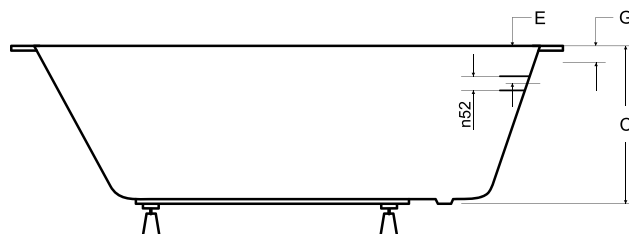

A	B	C	E	G	H	I	J	K	L	M
1380	695	385	70	15	545	1230	940	450	235	75
1500	695	390	70	15	555	1350	1080	450	235	70
1600	695	395	70	15	545	1435	1170	440	230	75
1700	700	390	70	15	540	1540	1240	420	250	80
1800	800	400	70	15	640	1640	1370	550	270	80

SIFONY A PŘÍSLUŠENSTVÍ str. 239–245