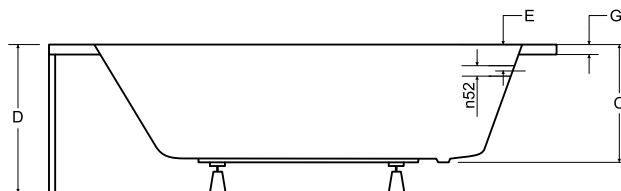

kód	rozměr/objem	cena Kč/€
VANARIA130	130 × 70 cm/113 l	4 505 Kč/188 €*
VANARIA140	140 × 70 cm/126 l	4 631 Kč/193 €*
VANARIA150	150 × 70 cm/139 l	4 694 Kč/196 €
VANARIA160	160 × 70 cm/152 l	5 040 Kč/210 €*
VANARIA170	170 × 70 cm/158 l	5 796 Kč/242 €
VANARIA130PLUS	130 × 70 cm/113 l	5 418 Kč/226 €*
VANARIA140PLUS	140 × 70 cm/126 l	5 513 Kč/230 €*
VANARIA150PLUS	150 × 70 cm/139 l	5 576 Kč/233 €*
VANARIA160PLUS	160 × 70 cm/152 l	5 859 Kč/245 €*
VANARIA170PLUS	170 × 70 cm/158 l	6 678 Kč/279 €*
OLVPINOZ	nožičky k vaně	473 Kč/20 €

Čelní a boční panel na objednávku.

A	B	C	D	E	G	H	I	J	K	L	M
1300	700	390	555	65	35	580	1155	925	410	215	90
1380	700	390	535	65	35	580	1230	1010	410	220	95
1500	700	390	535	65	35	575	1350	1100	410	215	100
1600	700	390	535	65	35	580	1450	1210	410	220	95
1700	700	390	585	65	35	580	1550	1310	410	215	95