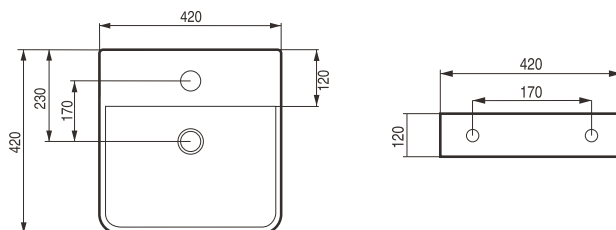

PIENO

Umyvadlo na stěnu a desku

kód	rozměr	rozteč šroubů	cena Kč/€
OLKLT2177	42×42×12 cm	17 cm	2 990 Kč/125 €
OLKLT2173S	50×42×12 cm	20 cm	3 690 Kč/154 €
OLKLT2173	60×42×12 cm	20 cm	3 990 Kč/167 €
OLKLT2211	51,5×38,5×15 cm	17 cm	3 590 Kč/150 €

BATERIE A PŘÍSLUŠENSTVÍ
str. 304–383