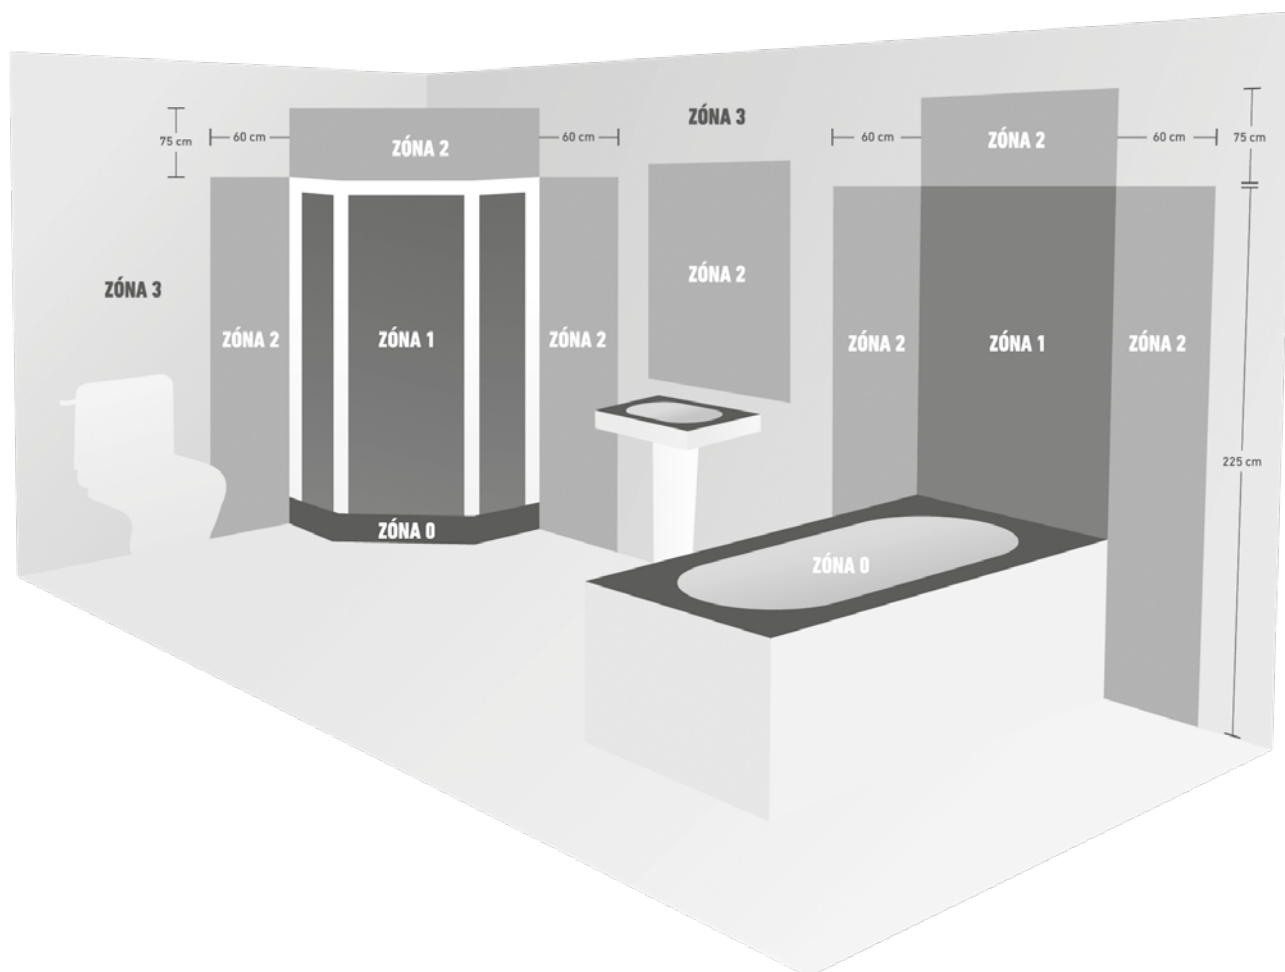

ZRCADLA NA MÍRU

Snažíme se vyjít vstříc neobvyklým požadavkům na rozměry a výbavu, a to v širokém rozsahu možností. Naším cílem je poskytnout zákazníkům jedinečné produkty, které vyhovují jejich specifickým potřebám. Ať už se jedná o projekty většího rozsahu nebo individuální designové požadavky, jsme připraveni přijmout výzvu a vyřešit ji s ohledem na zvláštní požadavky a specifikace.

CO ZNAMENÁ KRYTÍ IP44?

Jedná se o stupeň ochrany před přístupem k nebezpečným částem, před vniknutím cizích pevných těles a především vody do elektrického systému svítidla. Jakékoliv koupelnové svítidlo (tj. i osvětlené zrcadlo) musí splňovat krytí IP44 – tj. ochranu proti stříkající vodě. IP44 znamená vysokou ochranu spotřebitele a pouze zrcadla s tímto označením mohou být používána v koupelně např. nad umyvadlem. Standardně vyráběná zrcadla s označením krytí IP20 mají nízkou ochranu uživatele a použití v koupelně představuje vysoké riziko úrazu elektrickým proudem.

Míra bezpečnosti dle standardu IP44 je u našich výrobků ověřena zkušebnou TÜV-SÜD.