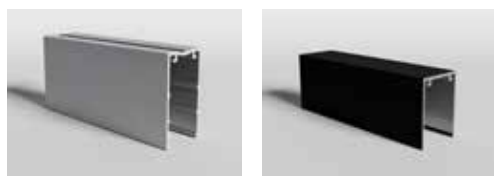

292 ALUMINIO
nero opaco

FORTE - PROFILY A VÝPLNĚ

Barevné provedení profilů

348 ALUMINIO
ossidato