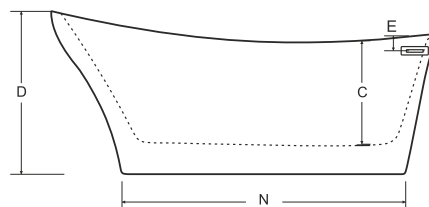

CALIMA

Asymetrická oválná volně stojící vana CALIMA. Krásná masivní vana z prvotřídního **sanitárního akrylátu**. Konstrukce vany nevyžaduje obklad ani obezdění. Proti mramorovým vanám má o nižší hmotnost a snadno se s ní manipuluje. Součástí vany je i kvalitní odtoková souprava s přepadem v barvě chrom.

- Sifon click-clack chrom se štěrbinovým přepadem v ceně vany
- Sifon click-clack se štěrbinovým přepadem v bílé, černé, grafitové nebo zlaté barvě za příplatek
- Barevné provedení sifonů viz. str. 244

materiál: sanitární akrylát
barva: bílá/GLAM za příplatek

kód	rozměr/objem	cena Kč/€
VANCALIM170	170 × 74 cm/250 l	34 764 Kč/1 449 €*

- Barva GLAM (zlatá 1, grafitová 3, stříbrná 2,) – vnitřek vany bílá lesklá barva, venkovní strana barva GLAM dle výběru