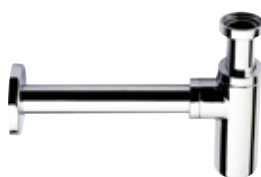

Sifon kulatý

kód	cena Kč/€
BARE958L	2 094 Kč/88 € *
BARE958LFIN1	3 352 Kč/140 € *
BARE958LFIN2	4 188 Kč/175 € *
BARESS958L	7 053 Kč/294 € *