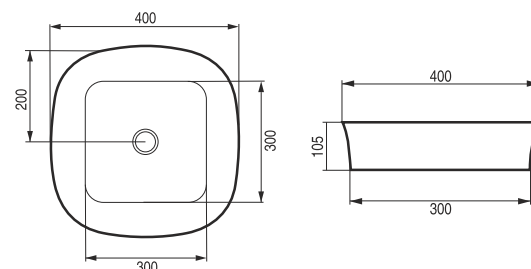

BATERIE A PŘÍSLUŠENSTVÍ
str. 304–383