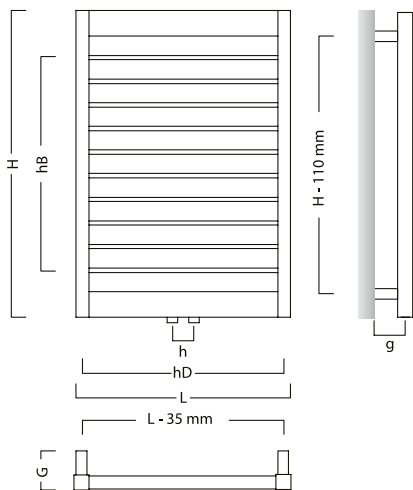

Zapojení do otopné soustavy

Kombinace zapojení do otopné soustavy + elektrická topná tyč

Elektrický

CODE

Radiátor **CODE** vyniká pronikavě jemnou formou spojení hranatých a kulatých profilů. Radiátor lze objednat za příplatek i se spodním středovým připojením.