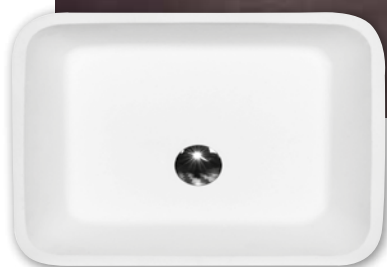

BATERIE A PŘÍSLUŠENSTVÍ
str. 304–383

ZÁRUKA 10 LET

ASSOS

- Umyvadlo je vyrobeno z materiálu **Mineral DuraBe**
- Rozměr: 52 × 41 × 85 cm – volně stojící umyvadlo
- Rozměr: 52 × 41 × 15 cm – umyvadlo na desku
- Sifon click-clack chrom v ceně umyvadla
- Sifon click-clack v černé nebo zlaté barvě za příplatek