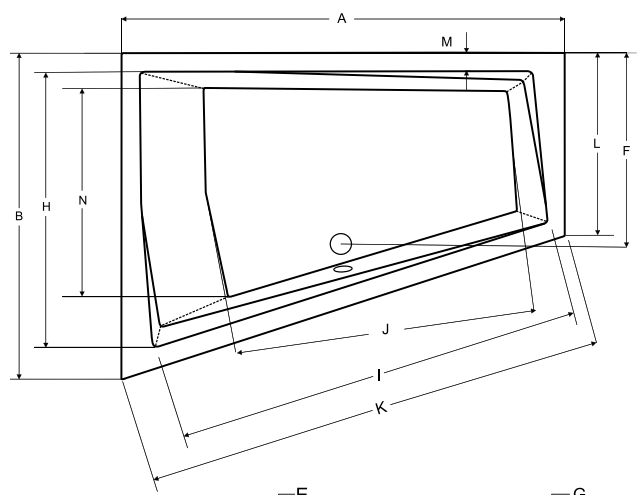

A	B	C	D	E	F	G	H	I	J	K	L	M	N
1700	1250	415	555	85	720	35	1020	1490	1150	1790	700	70	820
1800	1250	415	555	85	720	35	1020	1610	1040	1880	700	70	820

BATERIE A PŘÍSLUŠENSTVÍ
str. 304–383