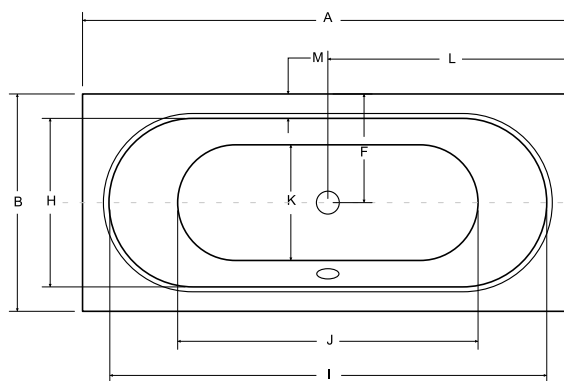

A	B	C	D	E	F	G	H	I	J	K	L	M
1500	745	420	555	85	372	35	575	1310	900	400	750	85
1600	750	420	555	85	375	35	580	1415	980	400	800	85
1695	750	420	555	85	375	35	580	1515	1070	400	847	85
1800	790	420	555	85	395	35	620	1610	1170	430	895	85

SIFONY A PŘÍSLUŠENSTVÍ str. 239–245