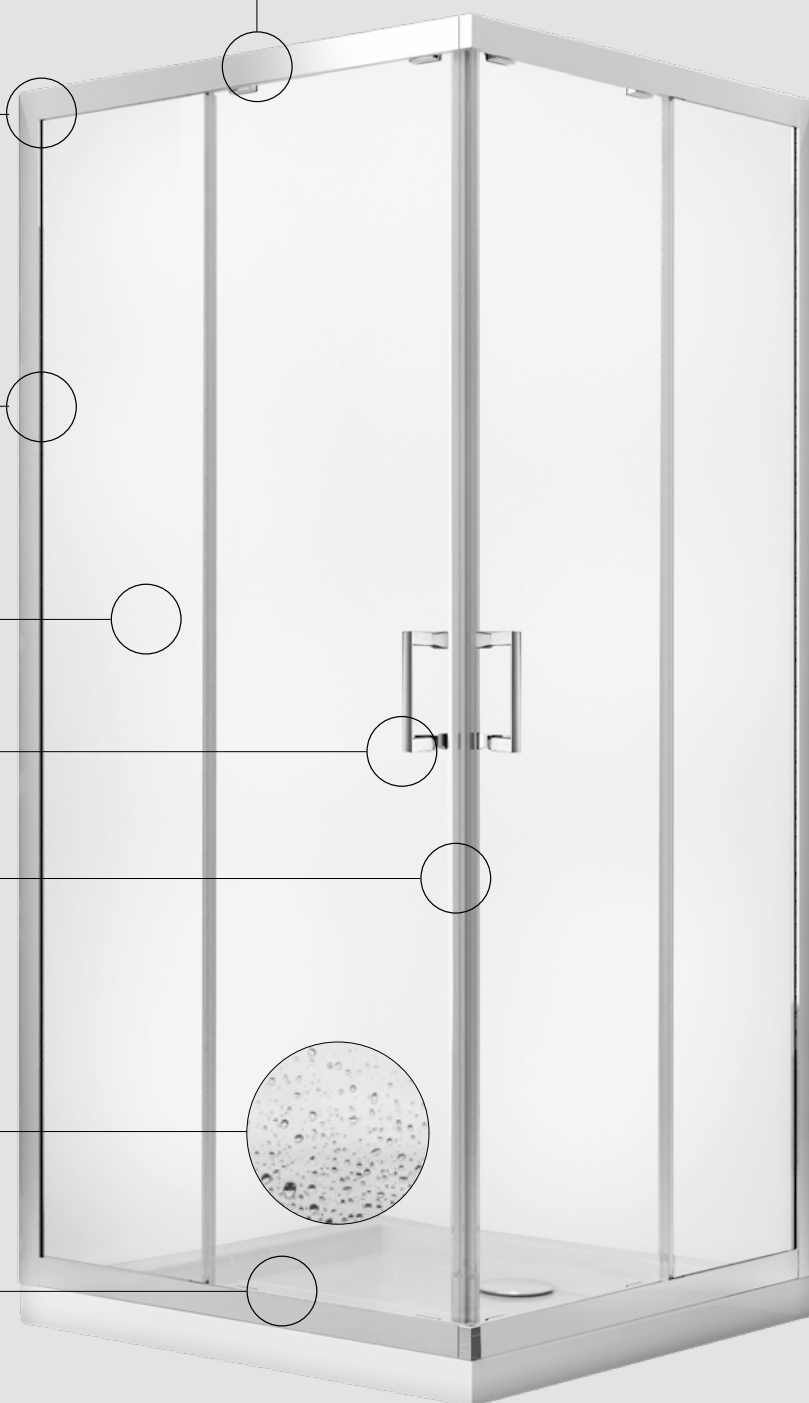

TIP

MODERN

- sprchové kouty pro profesionály

Na spolehlivé ložiskové pojezdy z nylonu a nerezové oceli poskytujeme záruku 3 roky!

Nastavitelné profily poskytují možnost přizpůsobit sprchový kout nerovnostem stěn v jakékoli koupelně.

Moderní chromový a černý profil.

Odolné bezpečnostní sklo

o síle 6 mm.

Elegantní madla vyrobené ze slitiny zinku.

Bezproblémový a tichý posuv dveří.

Inovativní povrchová úprava

Besco ProClean udrží sprchový kout v čistotě, standardně u koutů s čirým sklem.

Možnost odejmutí spodních ložiskových pojezdů usnadňuje údržbu.