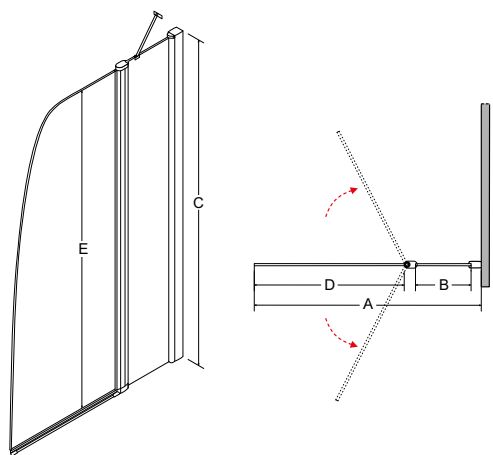

AVIS

výplň: bezpečnostní sklo čiré 6 mm
rám: chrom
provedení: univerzální levé a pravé
otvírání: kyvné

Pravá/Levá
varianta
180°

kód	rozměr	montážní rozměr	cena Kč/€
BCAVIS120CC	120 × 145 cm	120–122,5 cm	8 580 Kč/358 €*

A	B	C	D	E
1200–1225	313	1450	810	1420