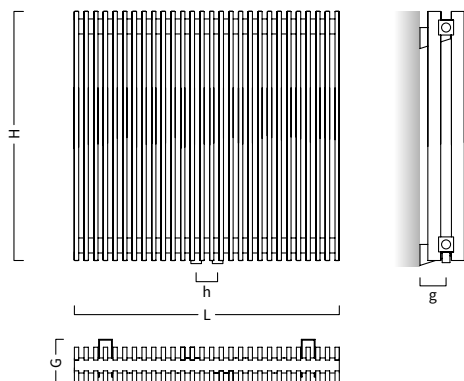

Doporučené armatury str. 445–453

Doplňky str. 456–458

Zapojení do
otopné soustavy

**Nadstandardní
záruka
15 let**

dostupné
v 408
rozměrech

TUBUS 2

Radiátor **TUBUS 2 - 4** se řadí k radiátorům s klasickým designem založeným na solidní konstrukci. Oblé tvary tenkých žebér působí dominantně a vytváří pořádné teplo. Perfektně ladí v koupelně s moderní keramikou. Samozřejmě jej lze použít i jako klasický interiérový radiátor.