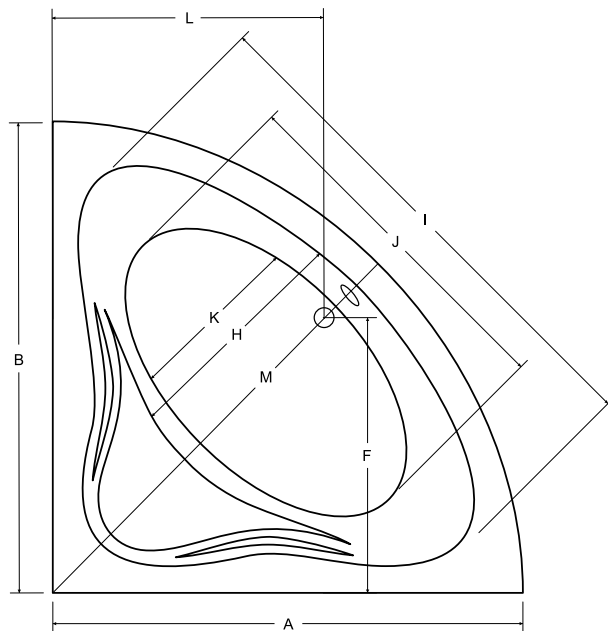

MIA

Rohová vana **MIA** technicky propracovaná, úhlopříčně řešená vana ze sanitárního kompozitu vynikne v každé koupelně. Dokonalý komfort umožní prolis sedátka v rohu vany. Čisté linie a povrchová úprava zaručují minimální zachytávání nečistot. Tuto vanu lze za příplatek objednat s povrchovou úpravou Be Safe (str. 117).

materiál: sanitární akrylát

barva: bílá

kód	rozměr/objem	cena Kč/€
VANMIA120	120 × 120 cm/115 l	8 568 Kč/357 €*
VANMIA130	130 × 130 cm/140 l	9 324 Kč/389 €*
VANMIA140	140 × 140 cm/250 l	10 206 Kč/426 €*
OLVPINOZ	nožičky k vaně	473 Kč/20 €
OLVPINOZSTELWD	nožičky pro vanu 140 cm	858 Kč/36 €

Čelní panel na objednávku.