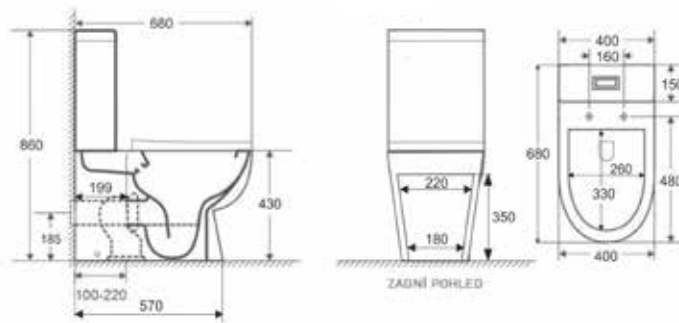

PROGETTO

WC kombi Progetto rimless + sedátko Soft Close

RIMLESS

kód	rozměr	cena Kč/€
OLKLT2131AR	65×38,5×83 cm	7 690 Kč/321 €
OLKLT2125ASED	wc sedátko slim softclose	1 590 Kč/67 €

OVALE

WC závěsné Ovale rimless + sedátko slim softclose

kód	rozměr	cena Kč/€
OLKLT017ER	52×36×41 cm	5 490 Kč/229 €
OLKLT2125ASED	wc sedátko slim softclose	1 590 Kč/67 €

OVALE

Bidet závěsný Ovale

kód	rozměr	cena Kč/€
OLKLT017F	52×37×37 cm	4 590 Kč/192 €