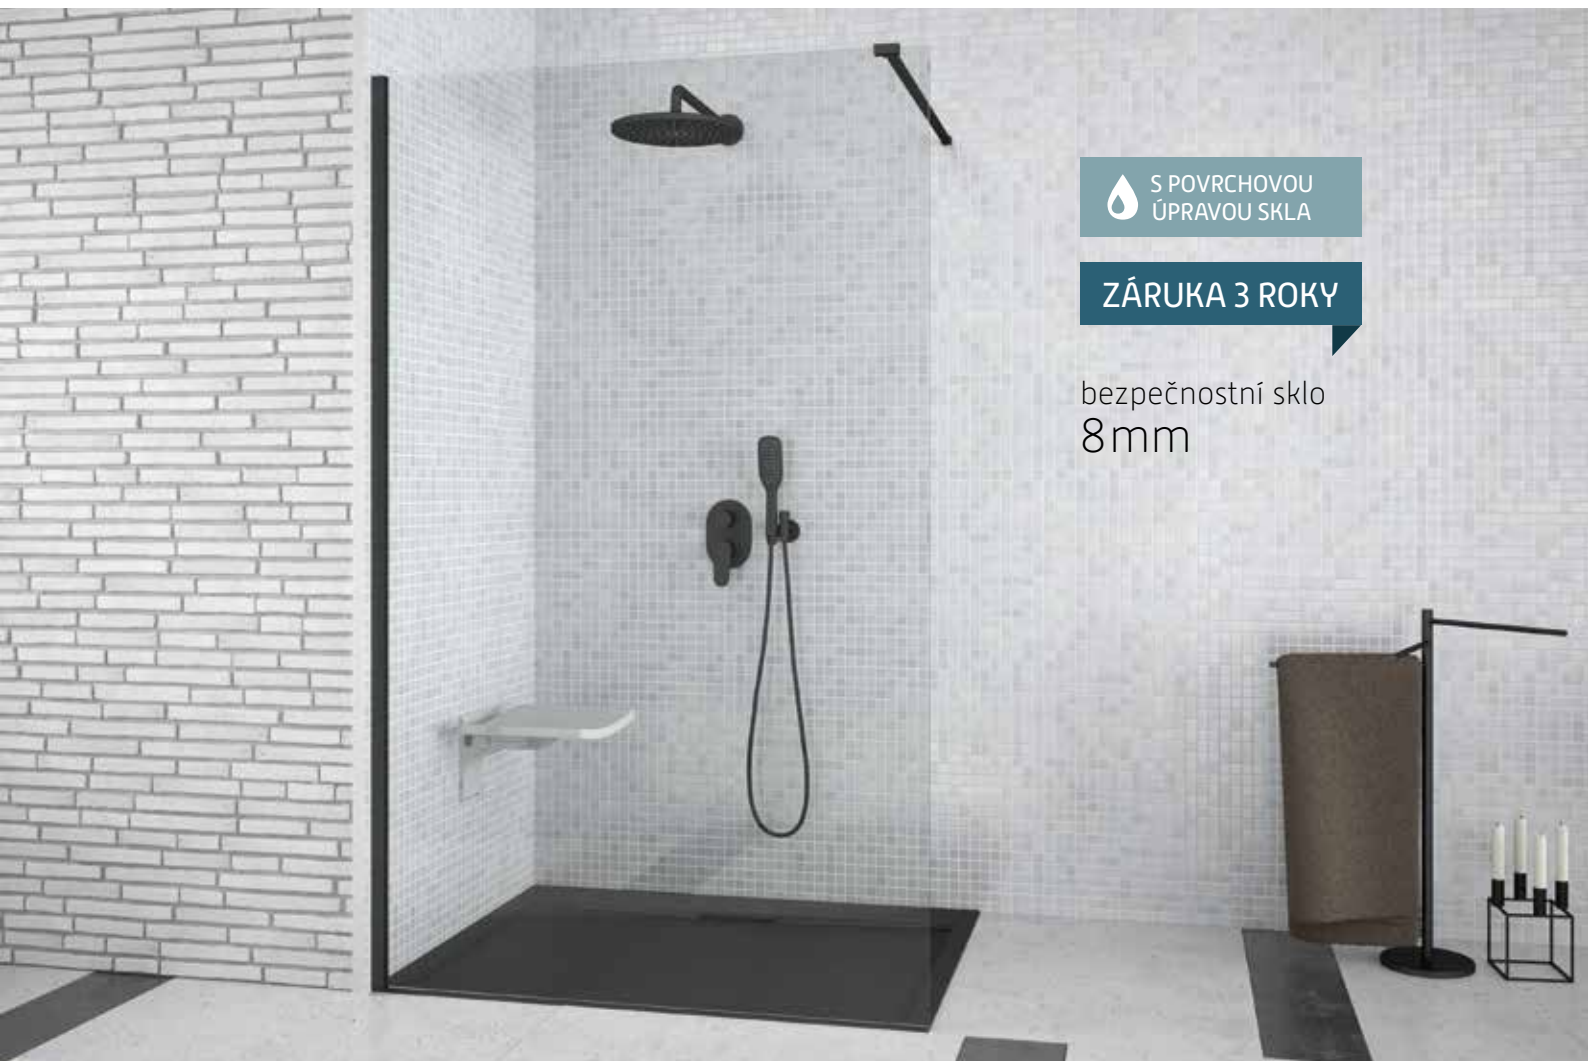

S POVRCHOVOU
ÚPRAVOU SKLA

ZÁRUKA 3 ROKY

bezpečnostní sklo
8mm

AVEO BLACK + PANEL AVEO BLACK

Exkluzivní Walk-in sprchová zástěna **AVEO BLACK**, dodáváme v šesti rozměrech. Sprchovou zástěnu tvoří pouze čelní stěna, která je zajištěna rozpěrnou tyčí s maximální délkou 120 cm. Čelní stěnu lze doplnit jedním bočním panelem (který nabízíme ve dvou rozměrech). Díky této konstrukci snadno vytvoříte bezbariérový sprchový kout. Možná instalace pouze přímo na podlahu. Dodává se v univerzálním pravém i levém provedení.

výplň: 8 mm bezpečnostní sklo čiré

rám: černá barva

kód	rozměr [š × v]	montážní rozměr	cena Kč/€
BCAVEO90BL	90 × 195 cm	88,5–90 cm + 2 cm	9 610 Kč/401 €
BCAVEO100BL	100 × 195 cm	98,5–100 cm + 2 cm	9 781 Kč/408 €
BCAVEO110BL	110 × 195 cm	108,5–110 cm + 2 cm	9 953 Kč/415 €
BCAVEO120BL	120 × 195 cm	118,5–120 cm + 2 cm	10 124 Kč/422 €
BCAVEO130BL	130 × 195 cm	128,5–130 cm + 2 cm	11 154 Kč/465 €
BCAVEO140BL	140 × 195 cm	138,5–140 cm + 2 cm	11 669 Kč/487 €
BCAVEO30BL	30 × 195 cm	boční panel	6 006 Kč/251 €*
BCAVEO50BL	50 × 195 cm	boční panel	6 178 Kč/258 €*

Cena bez vaničky.

- při instalaci AVEO BLACK + PANEL AVEO BLACK není možná instalace na vaničku

cena včetně
rozpěrné
tyče