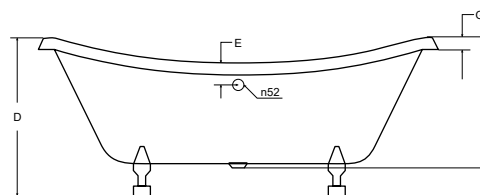

A	B	C	D	E	F	G	H	I	J	K	L	M
1900	770	550	710	75	270	35	530	1760	1160	440	950	70