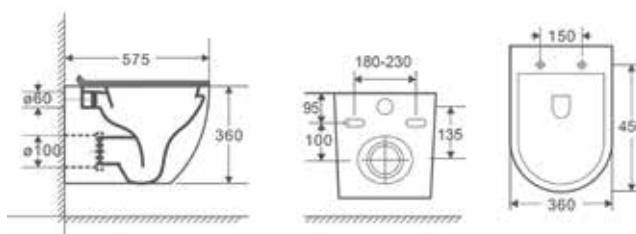

ARCO

WC kombi ARCO rimless + sedátko SLIM soft close

kód	rozměr	cena Kč/€
OLKLT2157AR	62×34×81 cm	8 590 Kč/358 €
OLKLT046ESED	wc sedátko slim softclose	1 190 Kč/50 €