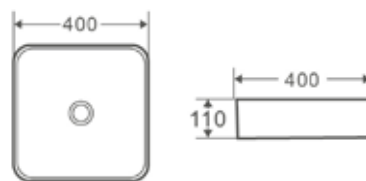

| kód | rozměr | cena Kč/€ |
|-----------|---------------|----------------|
| OLKLT2178 | 51×40,5×11 cm | 3 290 Kč/138 € |

NOVINKA

ALATRI

Umyvadlo na desku

| kód | rozměr | cena Kč/€ |
|-----------|-------------|----------------|
| OLKLT2179 | 40×40×11 cm | 2 990 Kč/125 € |