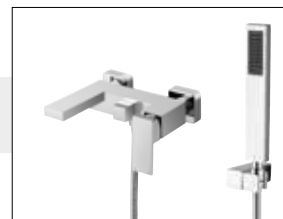

ZÁRUKA 10 LET

BATERIE A PŘÍSLUŠENSTVÍ
str. 304–383

VENA

- Vana je vyrobená z materiálu **sanitární kompozit**
- Rozměr: 170 × 75 cm
- Objem vody: 185 l
- Sifon s přepadem v chromu v ceně vany
- Sifon click-clack v bílé, černé nebo zlaté barvě za příplatek
- Za příplatek možné dodat se sifonem **s napouštěním přes přepad**
- Vana je určena k osazení ke zdi delší stranou vany