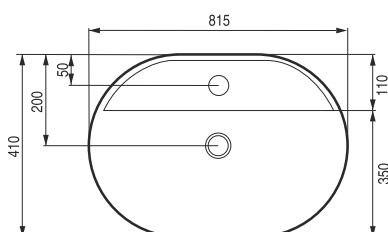

Jemné a kvalitní zpracování
okraje o síle pouze
3 mm.

PIEGA

Umyvadlo na desku

| kód | rozměr | cena Kč/€ |
|------------|-----------------|----------------|
| OLKLT3220 | Ø 45×11 cm | 3 590 Kč/150 € |
| OLKLT2202 | 50,5×38,5×12 cm | 3 590 Kč/150 € |
| OLKLT2203 | 61×40×13,5 cm | 3 990 Kč/167 € |
| OLKLT2203P | 81,5×41×13,5 cm | 7 490 Kč/313 € |