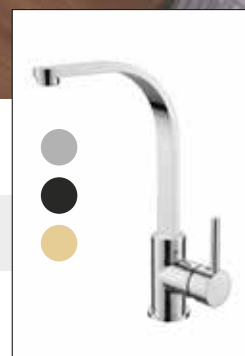

ZÁRUKA 10 LET

BATERIE A PŘÍSLUŠENSTVÍ
str. 304–383

ASSOS S-LINE

- Umyvadlo je vyrobeno z materiálu **Mineral DuraBe**
- Rozměr: 52 × 41 × 85 cm - volně stojící umyvadlo
- Rozměr: 52 × 41 × 15 cm - umyvadlo na desku
- Sifon click-clack chrom v ceně umyvadla
- Sifon click-clack v černé nebo zlaté barvě za příplatek
- Možnost udělat otvor pro stojánkovou baterie bez příplatek