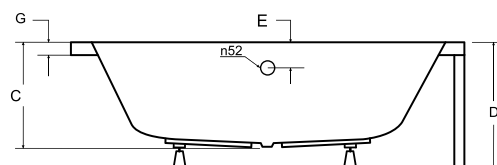

INTIMA

Designová asymetrická vana **INTIMA** s ostrými křivkami. Tato vana je vhodná spíše do menších koupelen. Vana nabízí KOMFORTNÍ oboustranné ležení. Tuto vanu lze za příplatek objednat s povrchovou úpravou Be Safe [str. 117].

materiál: sanitární akrylát
barva: bílá

kód (pravá/levá)	rozměr/objem	cena Kč/€
VANINTI15P/VANINTI15L	150 × 85 cm/168 l	8 127 Kč/339 €*
VANINTI16P/VANINTI16L	160 × 90 cm/193 l	9 671 Kč/403 €*
OLVPINOZSTELI	nožičky pro vany Intima	536 Kč/23 €

Čelní a boční panel na objednávku.