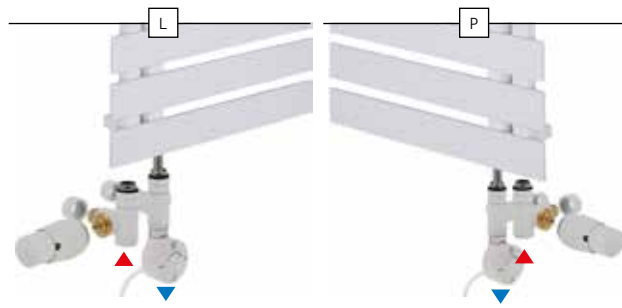

Další možnost připojení armatury Z8S + Topná tyč.