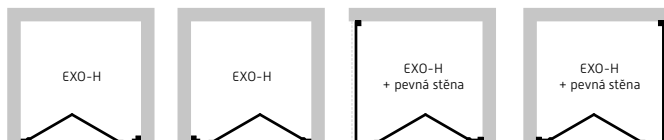

Nabídka sprchových
vaniček **od str. 109**