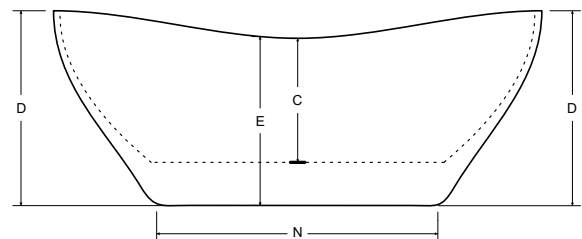

A	B	C	D	E	F	H	I	J	K	L	N
1600	710	430	710	580	320	670	1550	1120	430	800	1010
1680	715	435	715	580	320	685	1645	1220	460	840	1125