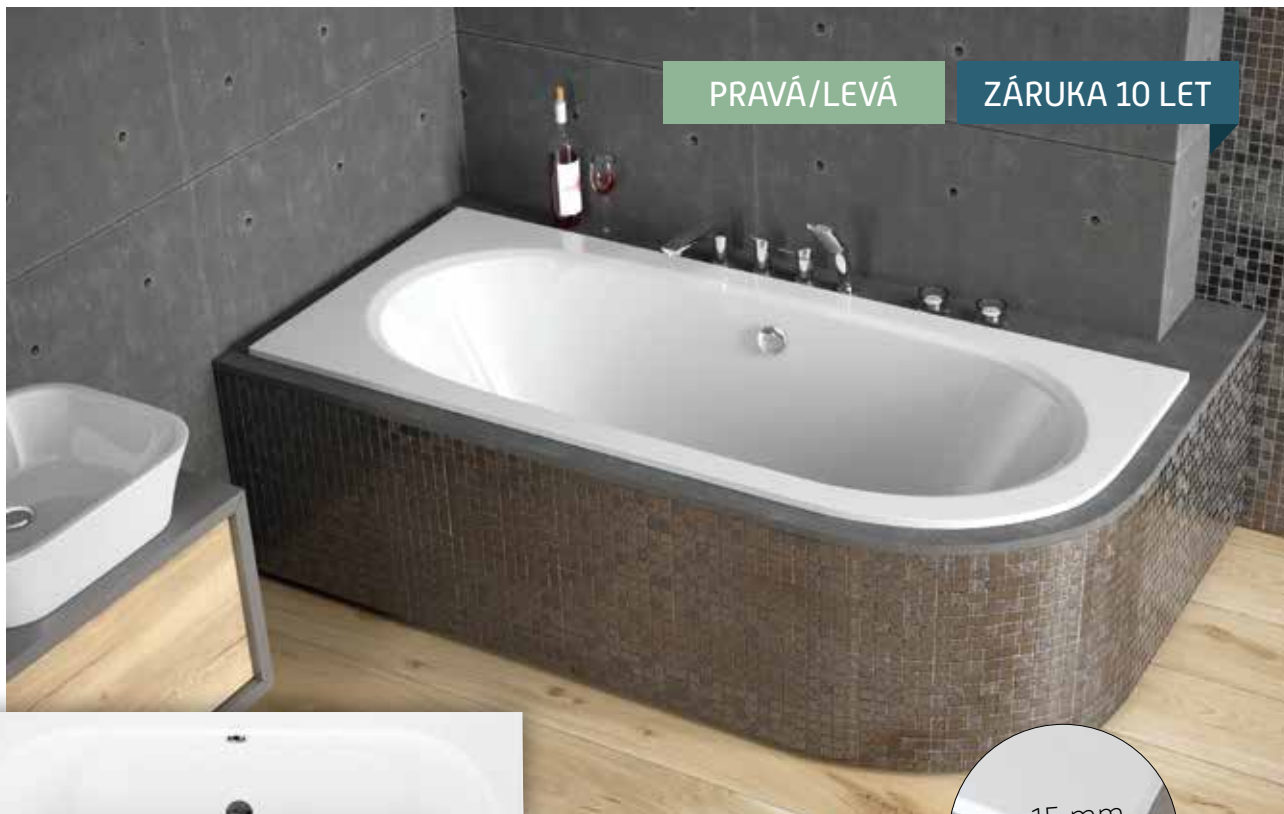

BATERIE A PŘÍSLUŠENSTVÍ
str. 304–383

VICA SLIM+

Designová asymetrická vana VICA SLIM+ se zaoblenými křivkami s velmi nízkou hranou (pouhých 15 mm). Tato vana je vhodná jak do malých, tak ale i do velkých koupelen. Vana nabízí oboustranné velmi pohodlné ležení. Tuto vanu lze za příplatek objednat s povrchovou úpravou Be Safe (str. 117).

- Včetně vanového sifonu chrom. Ostatní barevné varianty sifonů jsou za příplatek

SIFONY A PŘÍSLUŠENSTVÍ str. 239–245

levá
varianta

AVITA SLIM

Designová asymetrická vana **AVITA SLIM** se zaoblenými křivkami s velmi nízkou hranou (pouhých 15 mm). Tato vana je vhodná jak do malých, tak ale i do velkých koupelen. Vana nabízí oboustranné velmi pohodlné ležení. Tuto vanu lze za příplatek objednat s povrchovou úpravou Be Safe [str. 117].