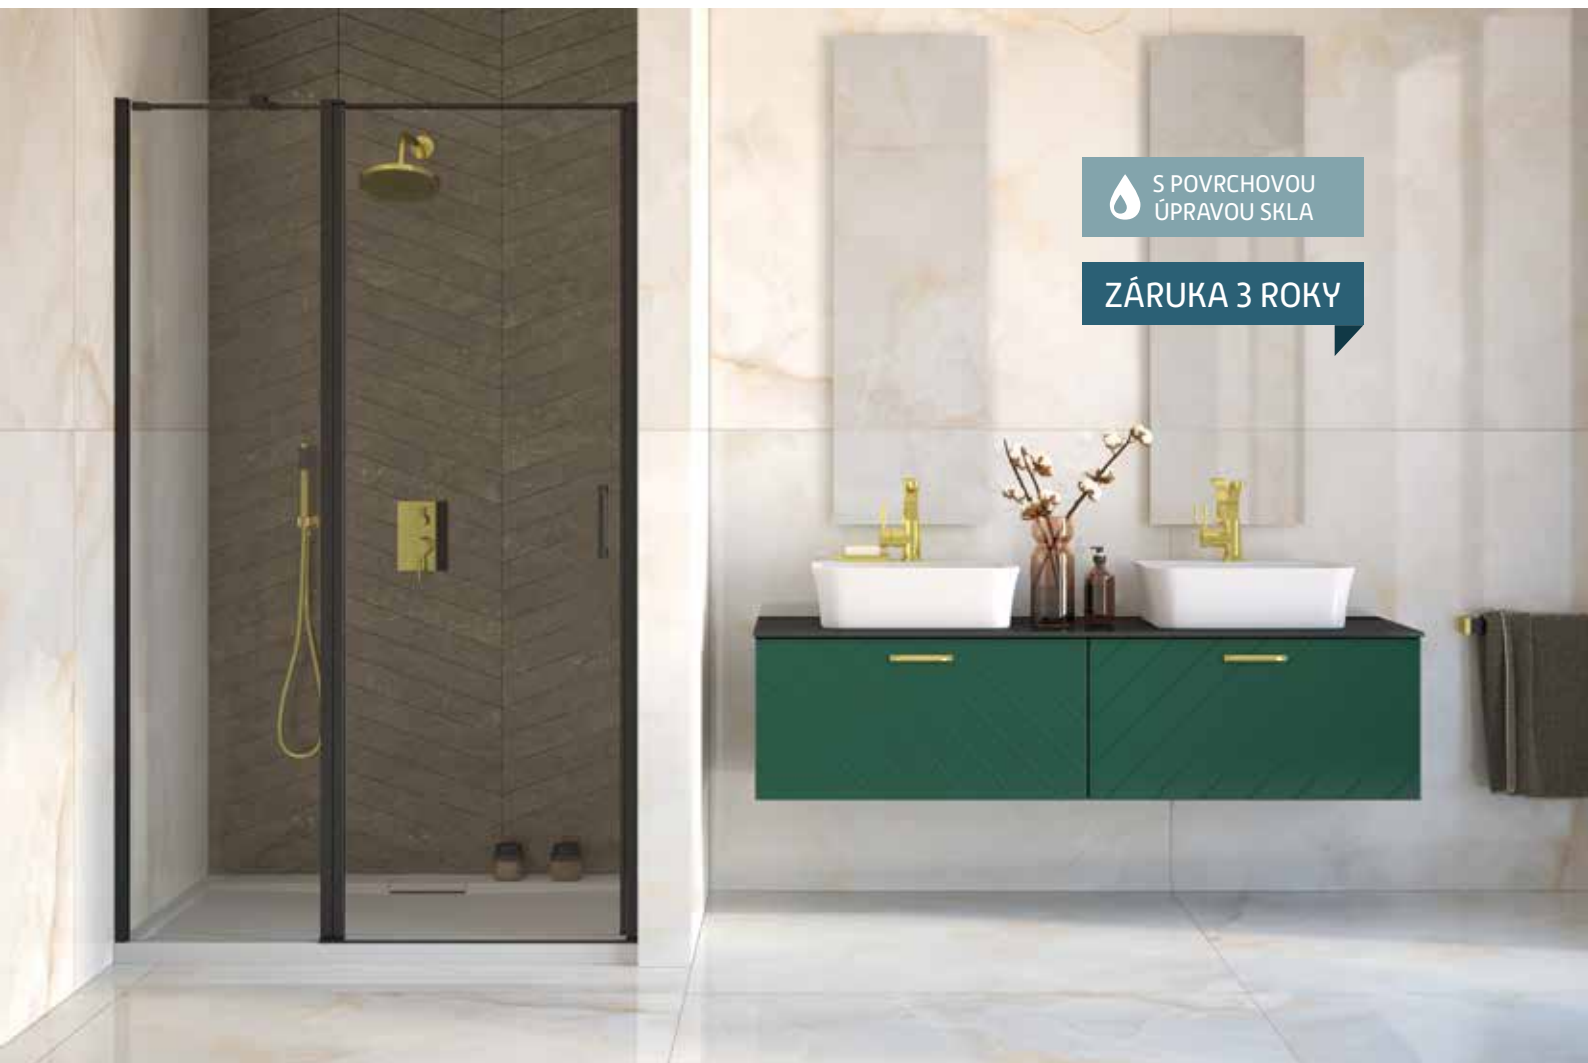

S POVRCHOVOU
ÚPRAVOU SKLA

ZÁRUKA 3 ROKY

EXO-C BLACK + PANEL EXO-CH BLACK

Bezrámové elegantní sprchové dveře **EXO-C BLACK** s otevíráním dveří do prostoru koupelny. Sprchové dveře **EXO-C BLACK** jsou vyrobeny z tvrzeného bezpečnostního skla o tloušťce 6 mm, s povrchovou úpravou. Tato úprava usnadňuje čištění a minimalizuje ukládání vodního kamene. Dveře lze doplnit bočním panelem, díky čemuž lze snadno vytvořit sprchový kout pro Vaši koupelnu. Dodává se v univerzálním pravém i levém provedení.

výplň: 6 mm bezpečnostní sklo čiré

rám: černá barva

otvírání: do prostoru

kód	rozměr (š × v)	šířka vstupu	montážní rozměr	cena Kč/€
BCEXOC100BC	100 × 190 cm	65 cm	98,5–101,5 cm	10 639 Kč/444 €* 10 982 Kč/458 €* 11 325 Kč/472 €* 5 491 Kč/229 €* 5 834 Kč/244 €* 6 349 Kč/265 €* Cena bez vaničky.
BCEXOC110BC	110 × 190 cm	65 cm	108,5–111,5 cm	
BCEXOC120BC	120 × 190 cm	65 cm	118,5–121,5 cm	
BCEXOCH80BC	80 × 190 cm	pevná stěna	78,5–80 cm	
BCEXOCH90BC	90 × 190 cm	pevná stěna	88,5–90 cm	
BCEXOCH100BC	100 × 190 cm	pevná stěna	98,5–100 cm