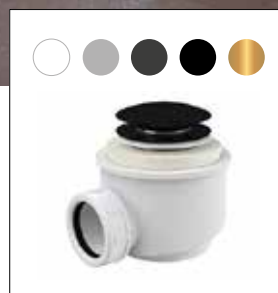

VANOVÉ SIFONY
str. 243–245

ASSOS

- Vana je vyrobená z materiálu **Mineral DuraBe**
- Rozměr: 160 × 70 × 64 cm
- Objem vody: 170 l
- Sifon click-clack chrom v ceně vany
- Sifon click-clack v bílé, černé, grafitové nebo zlaté barvě za příplatek

kód	rozměr/objem	barva	cena Kč/€
VANNEA16W	160 × 70 cm/170 l	bílá	40 903 Kč/1 705 €*
VANNEA16BW	160 × 70 cm/170 l	černá/bílá	50 419 Kč/2 101 €*
VANNEA16GLAM..	160 × 70 cm/170 l	GLAM../bílá	59 935 Kč/2 498 €*