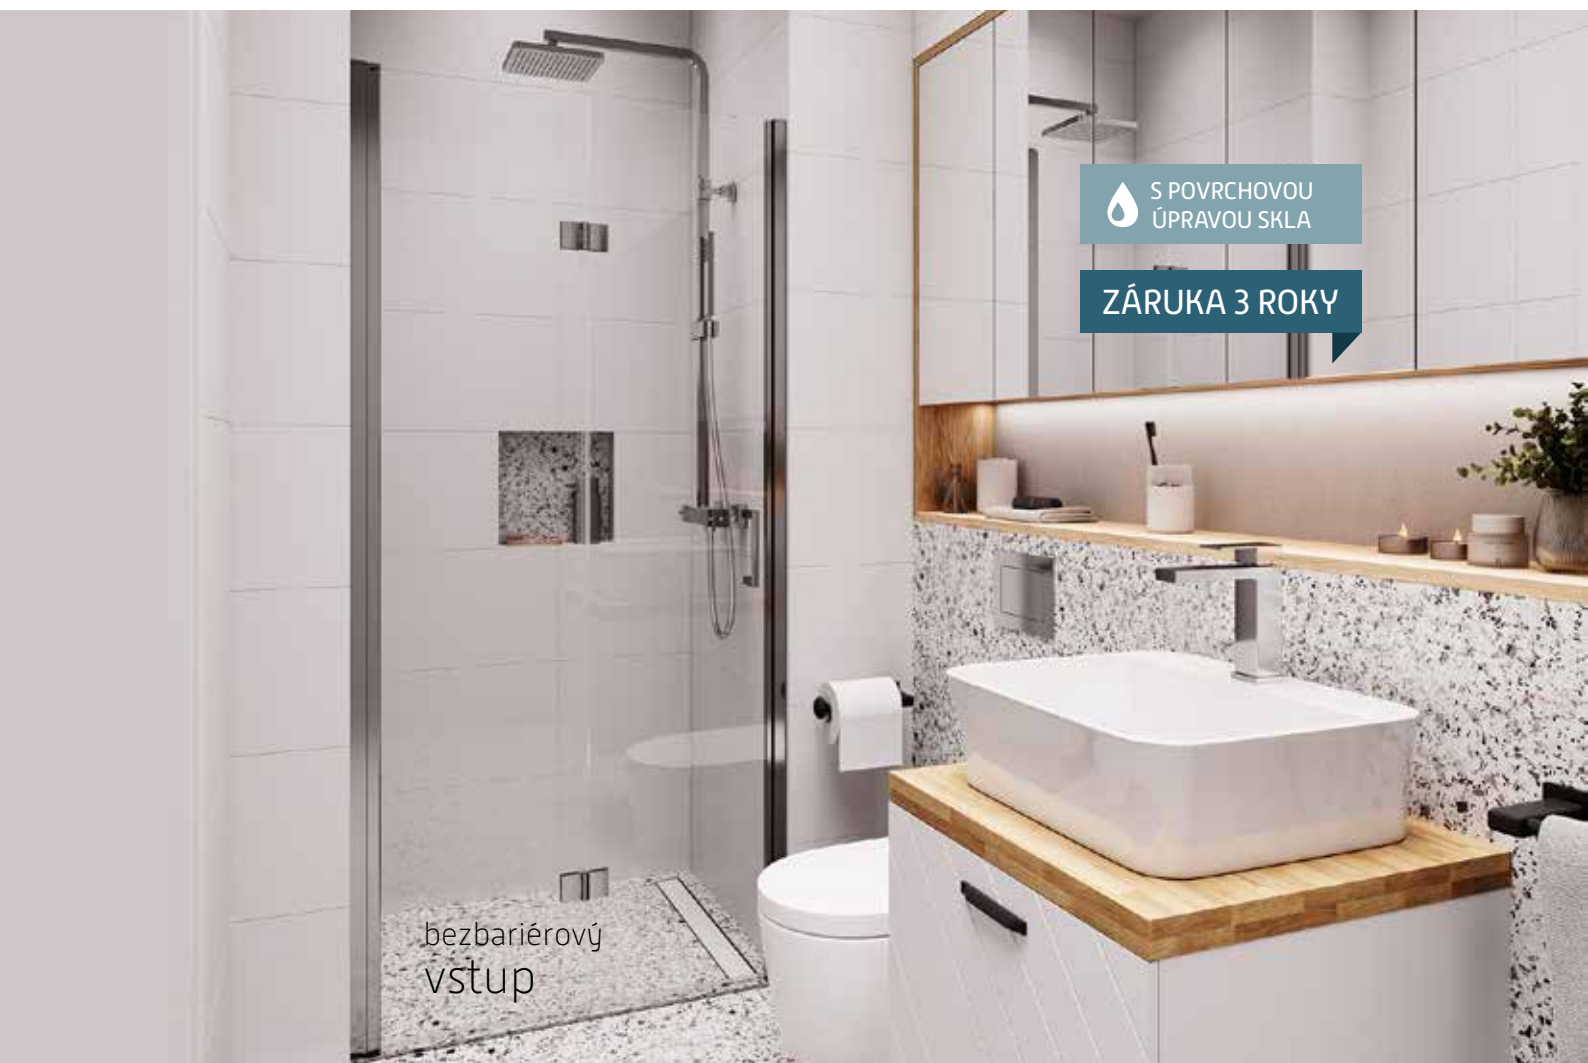

Pravá/Levá
varianta
180°

Doporučujeme kombinovat se
sprchovými žlaby - **od str. 127**

S POVRCHOVOU
ÚPRAVOU SKLA

ZÁRUKA 3 ROKY

bezbariérový
vstup

EXO-H + PANEL EXO-CH

Bezrámové elegantní sprchové dveře **EXO-H** se zalamovacími dveřmi ušetří místo v koupelně. Sprchové dveře **EXO-H** jsou vyrobeny z tvrzeného bezpečnostního skla o tloušťce 6 mm, s povrchovou úpravou. Tato úprava usnadňuje čištění a minimalizuje ukládání vodního kamene. Dveře lze doplnit bočním panelem, díky čemuž lze snadno vytvořit sprchový kout pro Vaši koupelnu. Dodává se v univerzálním pravém i levém provedení.