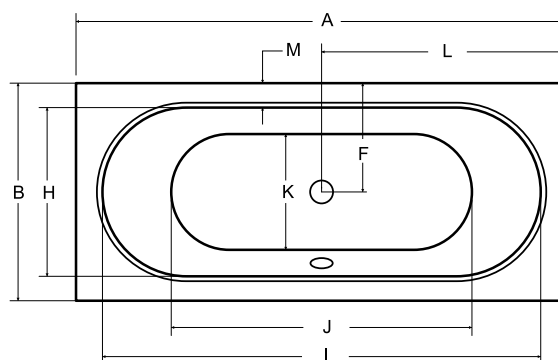

A	B	C	E	F	G	H	I	J	K	L	M
1500	745	420	85	372	15	575	1310	900	400	750	85
1600	750	420	85	375	15	580	1415	980	400	800	85
1695	750	420	85	375	15	580	1515	1070	400	847	85
1800	790	420	85	395	15	620	1610	1170	430	895	85

SIFONY A PŘÍSLUŠENSTVÍ str. 239–245