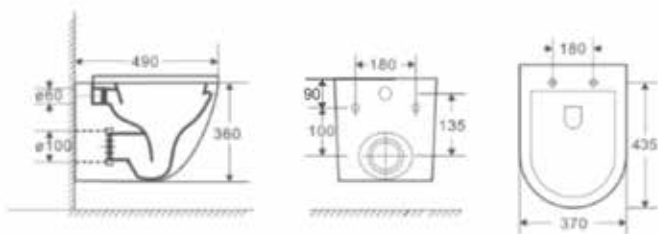

ARCO

WC kombi ARCO rimless + sedátko SLIM soft close

kód	rozměr	cena Kč/€
OLKLT2157AR	62×34×81 cm	8 590 Kč/358 €
OLKLT046ESED	wc sedátko slim softclose	1 190 Kč/50 €