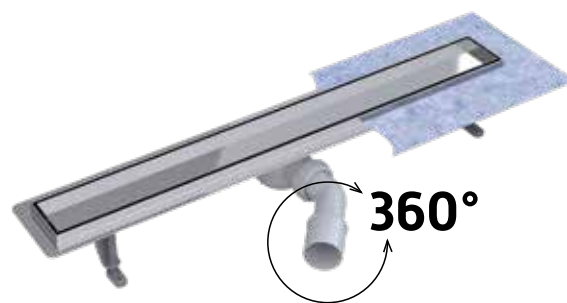

VIRGO 360 DUO

Materiál: NEREZ/ABS sifon

- úzký žlab, šířka 8 cm
- nízká montážní výška [72 mm od příruby]
- sifon otočný o 360°, čistelný shora
- průměr připojení 50 mm
- průtok pachového filtru až 56 l/min
- rošt 2 v 1 v provedení broušený chrom, nebo pro vložení keramické dlažby

Sada obsahuje: žlab se sifonem a výškově stavitelnými nožičkami, rošt a hydroizolační pásku.

kód	rozměr	cena Kč/€
ZL0L60V360	60 × 8 cm	4 118 Kč/172 €
ZL0L70V360	70 × 8 cm	4 290 Kč/179 €
ZL0L80V360	80 × 8 cm	4 393 Kč/184 €
ZL0L90V360	90 × 8 cm	4 462 Kč/186 €

A	B	C	D	E	F	G	H	I
600	20	80	120	240	97-130	72-105	40	50
700	20	80	120	240	97-130	72-105	40	50
800	20	80	120	240	97-130	72-105	40	50
900	20	80	120	240	97-130	72-105	40	50