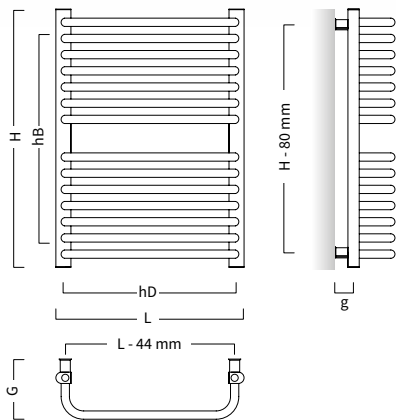

Elektrický

Topné tyče str. 452–453

Nadstandardní záruka
15 let

Individuální výroba v RAL barvách.

STANDARD

Do prostoru vyklenutá žebra u radiátoru STANDARD zajistí větší vřhřevnost a lepší manipulaci s ručníky. Vyberte si i Vy z široké nabídky rozměrů a těšte se z nadčasového designu každý den. Radiátor se dodává pouze v bílé barvě.