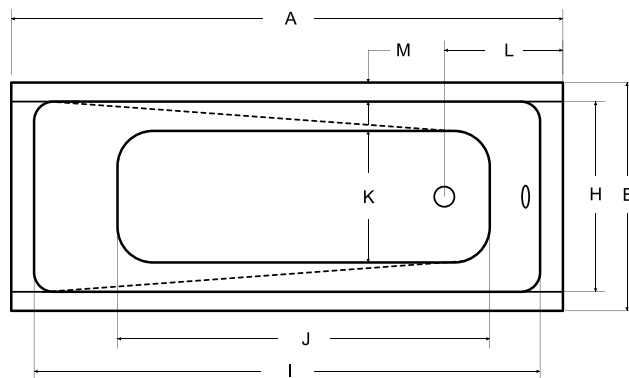

A	B	C	E	G	H	I	J	K	L	M
1380	695	385	70	15	545	1230	940	450	235	75
1500	695	390	70	15	555	1350	1080	450	235	70
1600	695	395	70	15	545	1435	1170	440	230	75
1700	700	390	70	15	540	1540	1240	420	250	80
1800	800	400	70	15	640	1640	1370	550	270	80

SIFONY A PŘÍSLUŠENSTVÍ str. 239–245