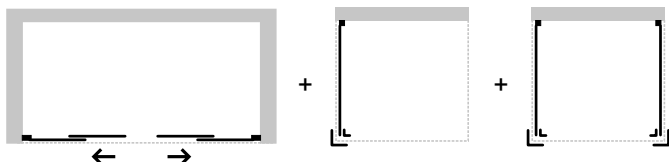

atypická výroba
„na míru“

Příklad objednacího kódu:

BEN22 A 1
kód profil sklo