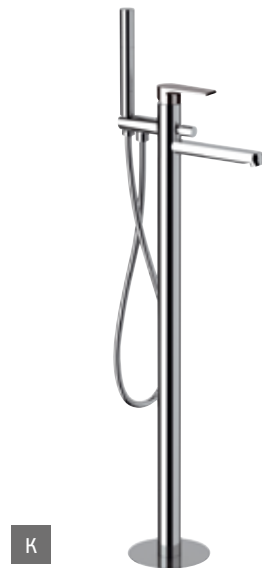

Vanová stoj. podlahová, v. 92,9 cm

kód	cena Kč/€
BAMA21AAT	43 289 Kč/1 804 € *
BAMA21AATFIN1	69 265 Kč/2 887 € *