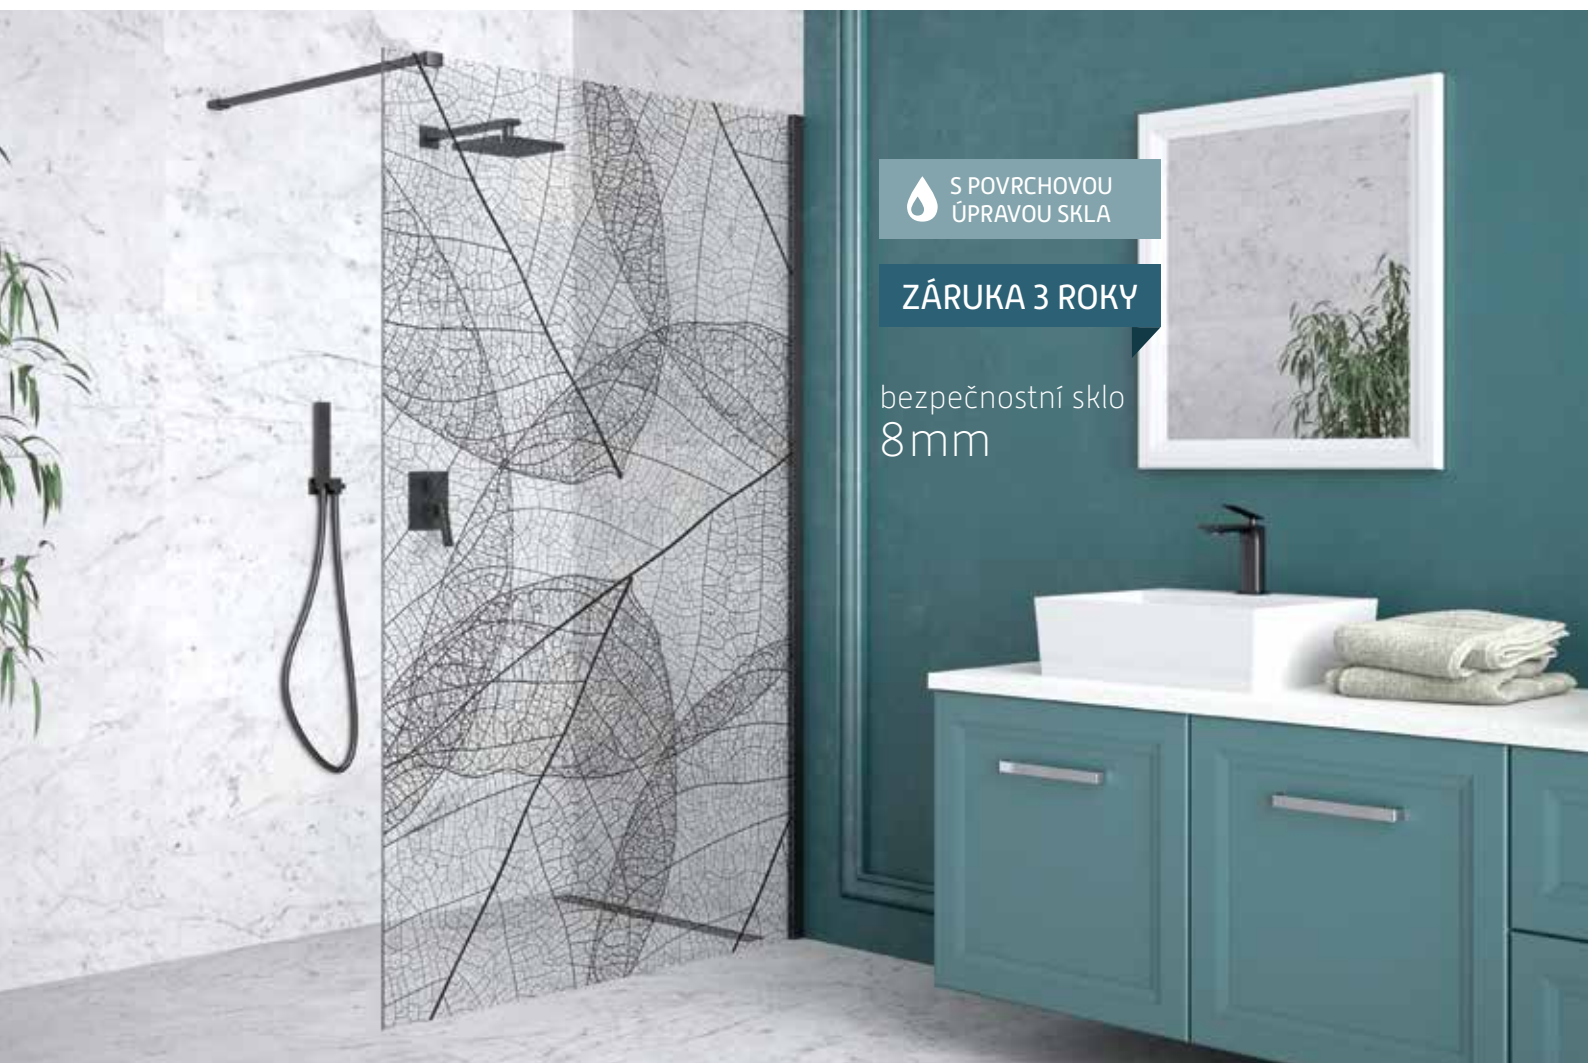

Sprchové kouty **WALK-IN** jsou novinkou a nejmodernějším trendem dnešní doby. Dokonale zapadají do nově zařízených koupelen, kde je kladen důraz na design a čistý vzhled. Sprchová stěna **VAYO BLACK** je vyrobena z tvrzeného bezpečnostního skla o tloušťce 8 mm, kdy jedno sklo je pevné a druhé posuvné. Dodává se v univerzálním pravém i levém provedení.

Cena bez vaničky.

Pravá/Levá
varianta
180°

Nabídka sprchových sestav
od str. 305

S POVRCHOVOU
ÚPRAVOU SKLA

ZÁRUKA 3 ROKY

bezpečnostní sklo
8mm

LEAFY

Exkluzivní walk-in sprchový kout **LEAFY** s malovaným sklem. Bezdvéřový sprchový kout tvoří pouze pevná stěna, která je zajištěna rozpěrnou tyčí s maximální délkou 120 cm. Díky této konstrukci snadno vytvoříte bezbariérový sprchový kout. Možná instalace na vaničku nebo přímo na podlahu. Dodává se v univerzálním pravém i levém provedení.