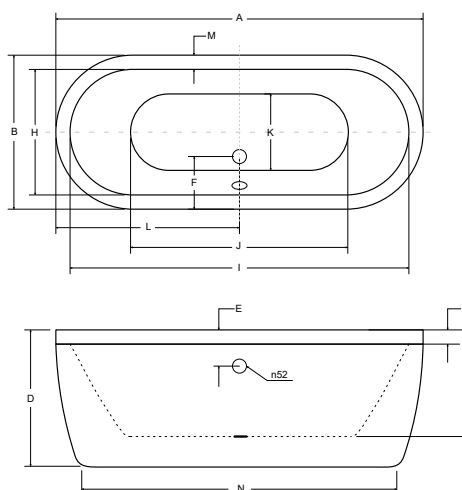

VICTORIA

- Vana je vyrobená z materiálu **sanitární kompozit**
- Rozměry: 160 × 75 a 185 × 83 cm
- Objem vody: 190 a 275 l
- Sifon s přepadem v chromu v ceně vany
- Sifon click-clack v bílé, černé nebo zlaté barvě za příplatek
- Za příplatek možné dodat se sifonem **s napouštěním přes přepad**

kód	rozměr/objem	barva	cena Kč/€
VANCIV160	160 × 75 cm/190 l	bílá	28 549 Kč/1 190 €*
VANCIV185	185 × 83 cm/275 l	bílá	30 535 Kč/1 273 €*

bílá black/white RAL

- Bílá lesklá barva standardní, barva BLACK & WHITE – vnitřek vany bílá lesklá barva, venkovní strana černá lesklá barva a jiné barvy dle vzorníku RAL za příplatek 100 % k ceně za bílou barvu