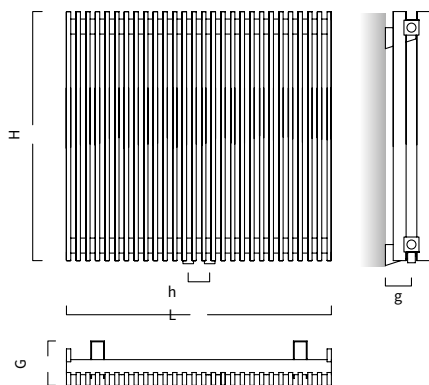

AFRO NEW

Radiátor **AFRO NEW** se řadí k radiátorům s moderním designem založeným na solidní konstrukci. Hranaté tvary tenkých žebër působí dominantně a vytváří pořádné teplo. Perfektně ladí s moderní a hranatou keramikou.

kód	rozměr LxH (mm)	barva	připojení spodní	tepelný výkon	doporučená topná tyč	cena Kč/€
RADAFR301035	288×1000	bílá	50 mm	579 W	nelze	10 519 Kč/439 €*
RADAFR301235	288×1200	bílá	50 mm	689 W	nelze	10 939 Kč/456 €*
RADAFR301635	288×1600	bílá	50 mm	824 W	nelze	12 004 Kč/501 €*
RADAFR301835	288×1800	bílá	50 mm	923 W	nelze	12 359 Kč/515 €*
RADAFR401235	400×1200	bílá	50 mm	893 W	nelze	13 327 Kč/556 €*
RADAFR401635	400×1600	bílá	50 mm	1086 W	nelze	14 650 Kč/611 €*
RADAFR401835	400×1800	bílá	50 mm	1216 W	nelze	15 166 Kč/632 €*
RADAFR501635	513×1600	bílá	50 mm	1307 W	nelze	16 553 Kč/690 €*
RADAFR501835	513×1800	bílá	50 mm	1464 W	nelze	17 263 Kč/720 €*
RADAFR601635	625×1600	bílá	50 mm	1573 W	nelze	18 844 Kč/786 €*
RADAFR601835	625×1800	bílá	50 mm	1762 W	nelze	20 264 Kč/845 €*
RADAFR801835	828×1800	bílá	50 mm	2222 W	nelze	27 686 Kč/1 154 €*

Příplatek za ostatní barvy dle vzorníku je 20 % k ceně za barvu C35 (white silk)

Standardní barva dle vzorníku – 35 bílá lesklá (white silk)

* Barevný vzorník a příklad objednání na str. 442

RADAFR3010 **35**
kód barva

Doporučené armatury str. 445–453

Doplňky str. 456–458

Zapojení do
otopné soustavy

**Nadstandardní
záruka
15 let**