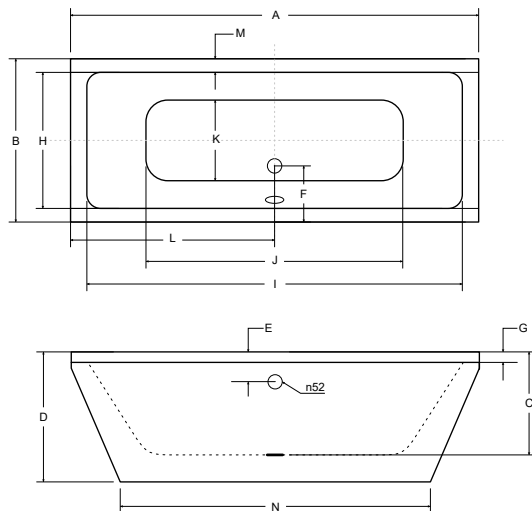

A	B	C	D	E	F	G	H	I	J	K	L	M	N
1700	750	460	620	70	230	35	600	1540	1090	470	850	75	1460
1800	800	460	620	70	230	35	640	1640	1190	470	900	80	1560