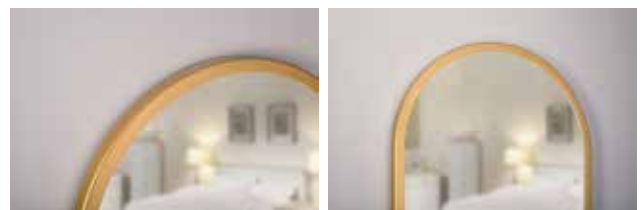

NOVINKA

LEBUS GOLD

Oválné zrcadlo bez osvětlení, které je vhodné do před síní a koupelen a je osazeno v moderním zlatém rámu z plastu. Hloubka rámu - 2,5 cm.

| kód | rozměr [š × v] | cena Kč/€ |
|--------------|----------------|-----------------|
| OLNZLEB5010G | 50×100 cm | 4 590 Kč/192 €* |