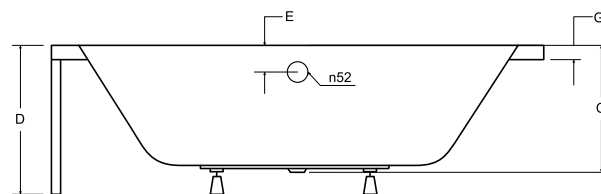

AVITA

Designová asymetrická vana **AVITA** se zaoblenými křivkami. Tato vana je vhodná jak do malých, tak ale i do velkých koupelen. Vana nabízí oboustranně velmi pohodlné ležení. Tuto vanu lze za příplatek objednat s povrchovou úpravou Be Safe (str. 117).

materiál: sanitární akrylát
barva: bílá

kód (pravá/levá)	rozměr/objem	cena Kč/€
VANAVIT150P/ VANAVIT150L	150 × 75 cm/150 l	6 363 Kč/266 €*
VANAVIT160P/ VANAVIT160L	160 × 75 cm/170 l	6 678 Kč/279 €*
VANAVIT170P/ VANAVIT170L	170 × 75 cm/190 l	6 993 Kč/292 €
VANAVIT180P/ VANAVIT180L	180 × 80 cm/215 l	7 938 Kč/331 €*
OLVPINOZ	nožičky k vaně	473 Kč/20 €
OLVPINOZSTELWD	nožičky pro vanu 180 cm	858 Kč/36 €

Čelní panel na objednávku.