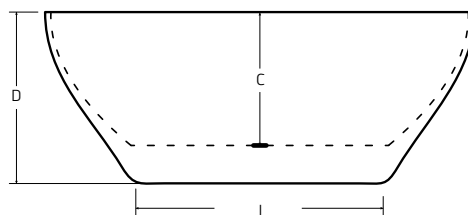

A	B	C	D	E	F	G	H	I	J
1590	684	420	570	347	795	460	1180	1060	18
1690	696	420	560	348	845	460	1290	1165	18