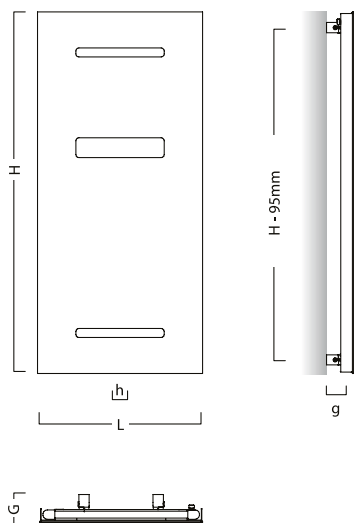

INDIVI

Skleněný a plochý radiátor **INDIVI** je ideálním doplňkem v každé koupelně. Velké zrcadlo opticky zvětšuje každou místnost a navíc zdůrazňuje individualitu a krásu odražených objektů. Ideální do velké koupelny nebo předsíně. Standardně je dodáván v barvě C34 white mat.