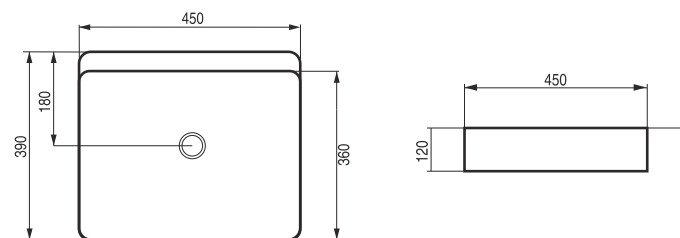

OBLIQUE

Umyvadlo na desku

kód	rozměr	cena Kč/€
OLKLT2242	45×39×12 cm	3 590 Kč/150 €
OLKLT2243	55×39×12 cm	3 790 Kč/158 €
OLKLT2243B	60×39×12 cm	4 490 Kč/188 €

OBLIQUE NEW

Umyvadlo na desku

kód	rozměr	cena Kč/€
OLBKLT3264	Ø 40×12 cm	3 590 Kč/150 €