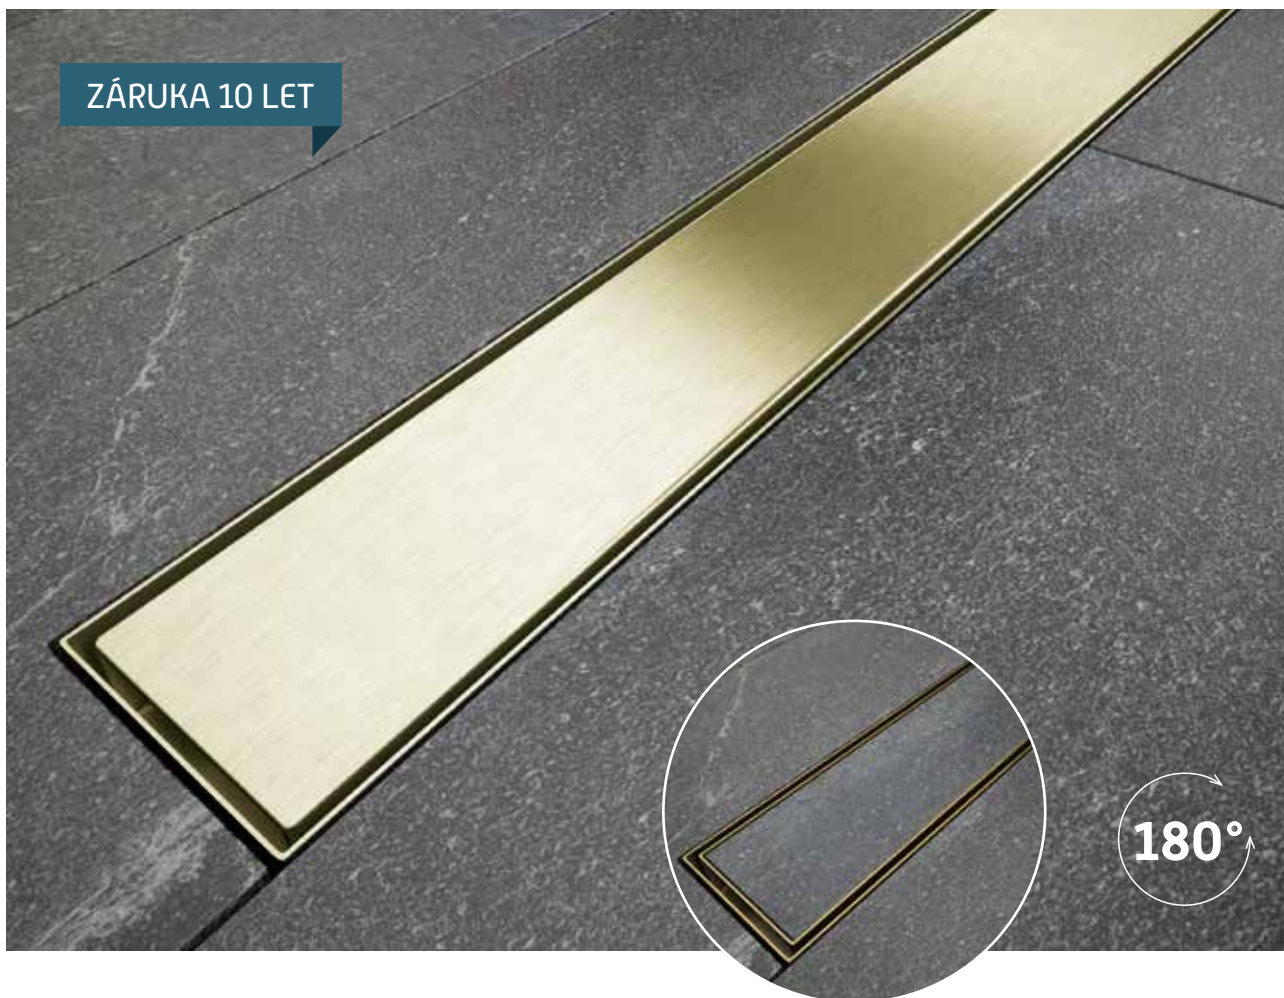

VIRGO DUO ZLATÁ

Materiál: NEREZ / ABS sífon

- tenký žlab, šířka 6 cm
- nízká montážní výška (62 mm od příruby)
- sífon čistelný shora
- průměr připojení 50 mm
- průtok pachového filtru až 56 l/min
- rošt 2 v 1 v provedení broušený chrom, nebo pro vložení keramické dlažby

Sada obsahuje: žlab se sífonem a výškově stavitelnými nožičkami, rošt a hydroizolační pásku.