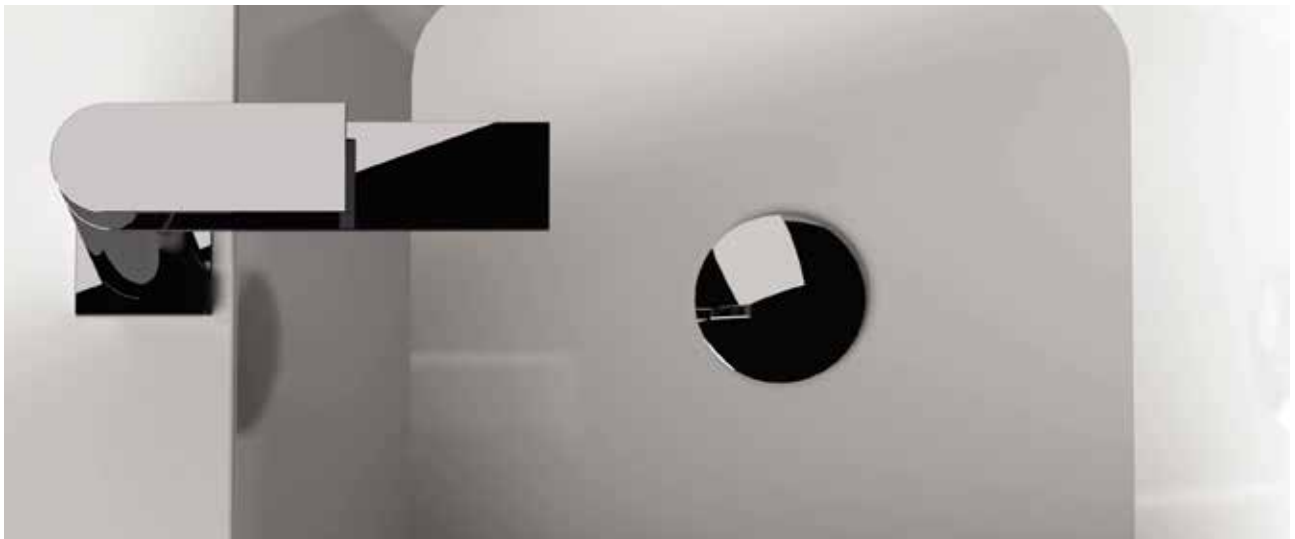

kód	cena Kč/€
BAMA380AV	4 828 Kč/202 € *
BAMA380AVFIN1	7 724 Kč/322 € *

kód	cena Kč/€
BAMA393AV	5 188 Kč/217 € *
BAMA393AVFIN1	8 303 Kč/346 € *

kód	cena Kč/€
BAMA398AV	9 201 Kč/384 € *
BAMA398AVFIN1	14 724 Kč/614 € *

kód	cena Kč/€
BAMA305AV	6 233 Kč/260 € *
BAMA305AVFIN1	9 975 Kč/416 € *

kód	cena Kč/€
BAMA480AV	4 828 Kč/202 € *
BAMA480AVFIN1	7 724 Kč/322 € *

kód	cena Kč/€
BAMA506AVC	4 817 Kč/201 € *
BAMA506AVCFIN1	7 709 Kč/322 € *

kód	cena Kč/€
BAMA185AVW	7 909 Kč/330 € *
BAMA185AVWFIN1	12 651 Kč/528 € *

Ramínko 18 cm

kód	cena Kč/€
BAMA130AV	4 790 Kč/200 € *
BAMA130AVFIN1	7 664 Kč/320 € *

kód	cena Kč/€
BAMA254AV	2 776 Kč/116 € *
BAMA254AVFIN1	4 445 Kč/186 € *

Sprchová, bez příslušenství

kód	cena Kč/€
BAMA252AV	2 885 Kč/121 € *
BAMA252AVFIN1	4 617 Kč/193 € *

Vanová, bez příslušenství

kód	cena Kč/€
BAMA212AV	6 192 Kč/258 € *
BAMA212AVFIN1	9 907 Kč/413 € *

kód	cena Kč/€
BAMA230AV	8 637 Kč/360 € *
BAMA230AVFIN1	13 822 Kč/576 € *