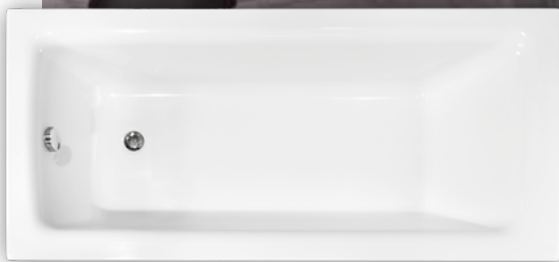

panel v bílé
nebo černé
barvě

TALIA

Elegantní obdélníková vana **TALIA** moderního vzhledu ze sanitárního akrylátu je koncipována jako single vana. Vzhled umocňuje zaoblený styl vnitřního prostoru s praktickým výřezem pro umístění podhlavníku. Vana se nabízí v osmi rozměrových variantách a je proto vhodná pro všechny typy koupelen. Tuto vanu lze za příplatek objednat s povrchovou úpravou Be Safe (str. 117).

materiál: sanitární akrylát

barva: bílá