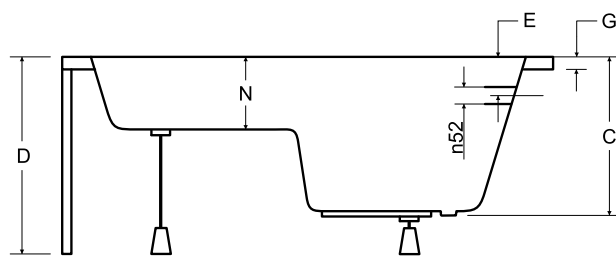

A	B	C	D	E	G	H	I	J	K	L	M	N
1200	700	420	555	65	35	580	1040	850	410	220	90	240

SIFONY A PŘÍSLUŠENSTVÍ str. 239–245