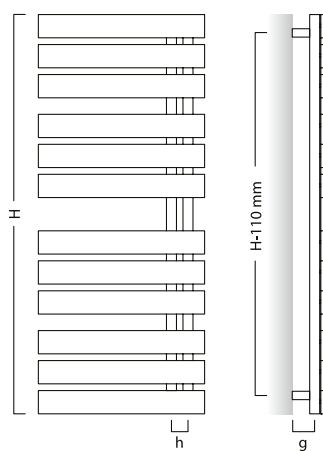

NAMELESS

NAMELESS designově tvarované koupelnové otopné těleso s výjimečným vzhledem. U radiátoru oceníte zejména jeho praktičnost, díky své konstrukci umožňuje jednoduché a pohodlné zavěšení ručníků ze strany na horizontální tyče. Univerzální levé / pravé provedení radiátoru. Radiátor se vyznačuje **patentovanou technologií ohřevu vody**.

kód	rozměr L×H (mm)	barva	připojení spodní	tepelný výkon	doporučená topná tyč**	cena Kč/€
RADNAM409035	400×930	bílá C35	50 mm	305 W	300 W	10 755 Kč/449 €*
RADNAM401235	400×1186	bílá C35	50 mm	380 W	300 W	13 276 Kč/554 €*
RADNAM401635	400×1610	bílá C35	50 mm	480 W	300 W	17 322 Kč/722 €*
RADNAM401835	400×1824	bílá C35	50 mm	532 W	600 W	19 346 Kč/807 €*
RADNAM509035	500×930	bílá C35	50 mm	366 W	300 W	11 039 Kč/460 €*
RADNAM501235	500×1186	bílá C35	50 mm	455 W	300 W	14 802 Kč/617 €*
RADNAM501635	500×1610	bílá C35	50 mm	575 W	600 W	18 955 Kč/790 €*
RADNAM501835	500×1824	bílá C35	50 mm	638 W	600 W	20 410 Kč/851 €*
RADNAM609035	600×930	bílá C35	50 mm	424 W	300 W	11 856 Kč/494 €*
RADNAM601235	600×1186	bílá C35	50 mm	528 W	600 W	15 441 Kč/644 €*
RADNAM601635	600×1610	bílá C35	50 mm	667 W	600 W	20 197 Kč/842 €*
RADNAM601835	600×1824	bílá C35	50 mm	740 W	900 W	22 292 Kč/929 €*

Příplatek za ostatní barvy dle vzorníku je 20 % k ceně za barvu C35 (white silk)

Standardní barva dle vzorníku – 35 bílá lesklá [white silk]

* Barevný vzorník a příklad objednání na str. 442

** Doporučená topná tyč není součástí radiátoru, je za příplatek

RADNAM4090 **35**
kód barva

Zapojení do otopné soustavy

Kombinace zapojení do otopné soustavy + elektrická topná tyč

Elektrický

Topné tyče
str. 452–453

Doporučené armatury str. 445–453

Doplňky str. 456–458

Nadstandardní záruka
15 let

HOPA know how technologie

Inovativní konstrukce typu V