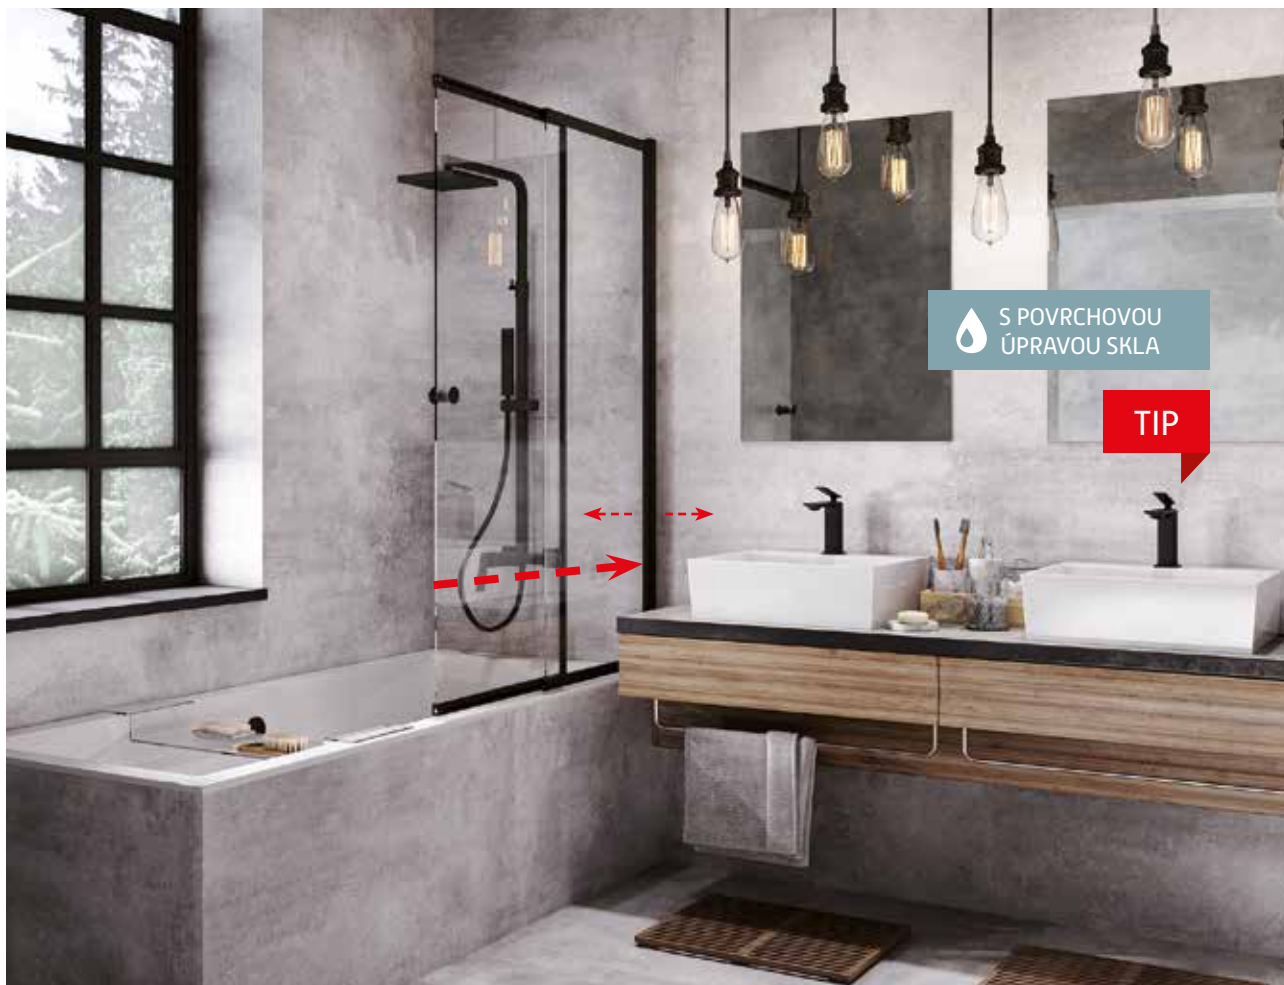

BATERIE A PŘÍSLUŠENSTVÍ
 str. 304–383

EASY SLIDE BLACK

výplň: bezpečnostní sklo čiré 4 mm
rám: černá barva
provedení: univerzální levé a pravé
otvírání: posuvné, kyvné

Pravá/Levá
 varianta
180°

| kód | rozměr | montážní rozměr | cena Kč/€ |
|-------------|--------------|-----------------|----------------|
| BCEASL100BC | 100 × 150 cm | 98–100 cm | 6 521 Kč/272 € |