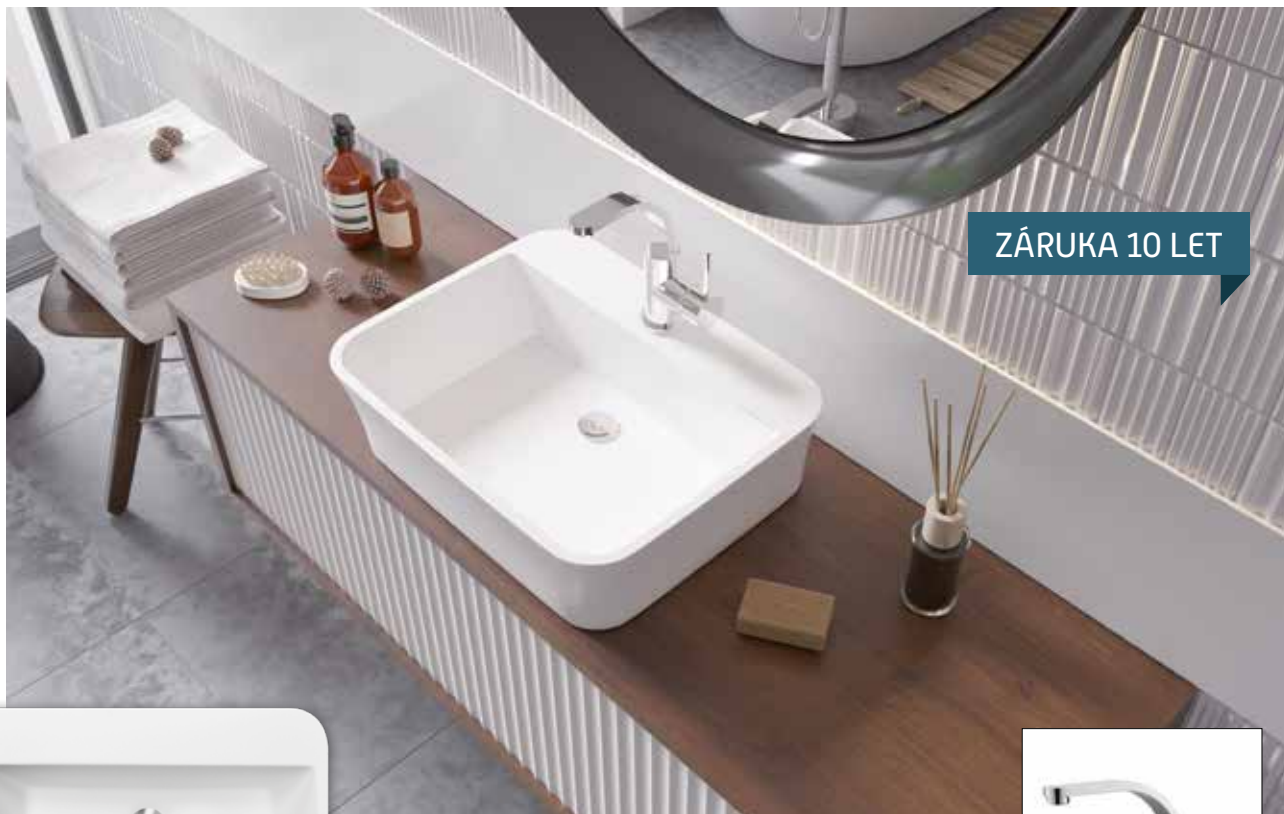

ZÁRUKA 10 LET

BATERIE A PŘÍSLUŠENSTVÍ
str. 304–383

ASSOS S-LINE

- Umyvadlo je vyrobeno z materiálu **Mineral DuraBe**
- Rozměr: 52 × 41 × 85 cm - volně stojící umyvadlo
- Rozměr: 52 × 41 × 15 cm - umyvadlo na desku
- Sifon click-clack chrom v ceně umyvadla
- Sifon click-clack v černé nebo zlaté barvě za příplatek
- Možnost udělat otvor pro stojánkovou baterie bez příplatek