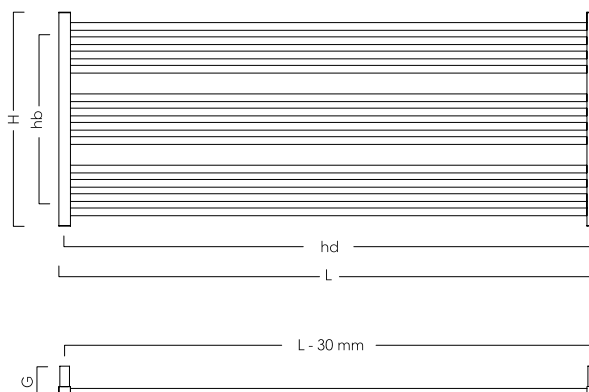

Doplňky str. 456–458

Doporučené armatury str. 445–453

Nadstandardní
záruka
15 let

Topné tyče
str. 452–453