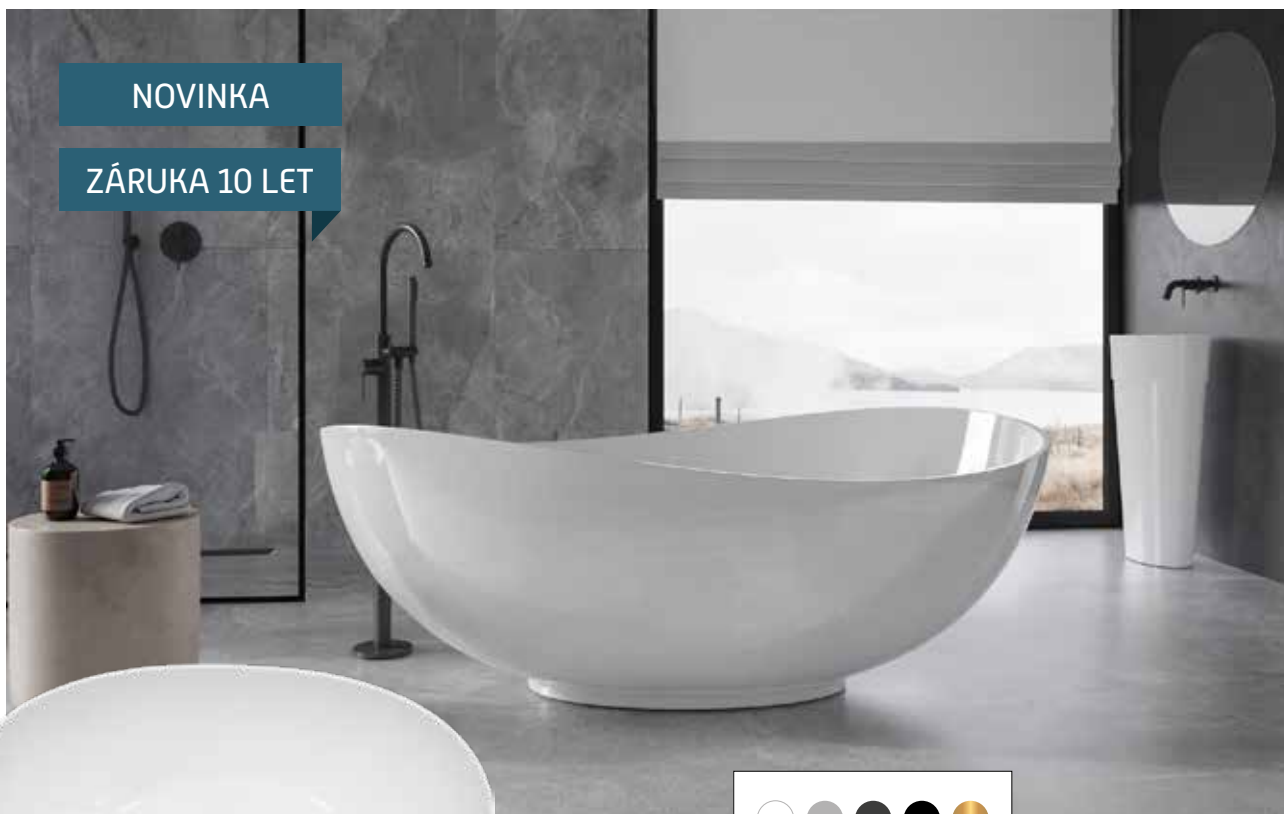

NOVINKA

ZÁRUKA 10 LET

VANOVÉ SIFONY
str. 243–245

SIYA

- Vana je vyrobená z materiálu **Mineral DuraBe**
- Rozměry: 171,5 × 101 cm
- Objem vody: 250 l
- Sifon click-clack chrom v ceně vany
- Sifon click-clack v bílé, černé, grafitové nebo zlaté barvě za příplatek