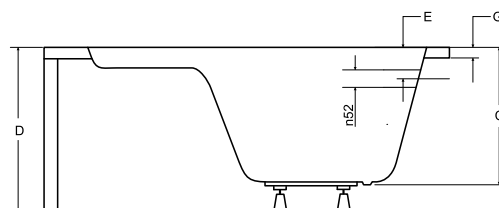

LUKSJA

Rohová vana **LUKSJA** technicky propracovaná, úhlopříčně řešená vana ze sanitárního kompozitu vynikne v každé koupelně. Dokonalý komfort umožní prolis sedátka v rohu vany. Čisté linie a povrchová úprava zaručují minimální zachytávání nečistot. Tuto vanu lze za příplatek objednat s povrchovou úpravou Be Safe (str. 117).

materiál: sanitární akrylát

barva: bílá

kód	rozměr/objem	cena Kč/€
VANLUK150	148 × 148 cm/310 l	11 876 Kč/495 €*
OLVPINOZSTELWD	nožičky pro vanu 148×148 cm	858 Kč/36 €

Čelní panel na objednávku.