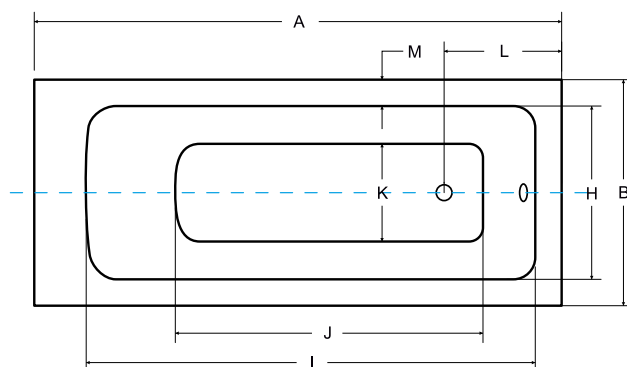

TALIA SLIM

Designově jednoduchá vana **TALIA SLIM** s velmi nízkou hranou (pouhých 15 mm) s dokonalou rovností okrajů, určena pro menší i větší koupelny. Vana **TALIA SLIM** s velkými vnitřními rozměry, která nabízí jednostranné velmi pohodlné ležení. Vzhled umocňuje zaoblený styl vnitřního prostoru s praktickým výliskem pro umístění podhlavníku. Vana je díky svým rozměrům vhodná i pro menší koupelny. Tuto vanu lze za příplatek objednat s povrchovou úpravou Be Safe [str. 117].

materiál: sanitární akrylát

barva: bílá

kód	rozměr/objem	cena Kč/€
VANTAL15SLIM	150 × 70 cm/150 l	7 718 Kč/322 €*
VANTAL16SLIM	160 × 75 cm/175 l	8 474 Kč/354 €*
VANTAL17SLIM	170 × 75 cm/190 l	8 883 Kč/371 €*
OLVPINOZ	nožičky k vaně	473 Kč/20 €