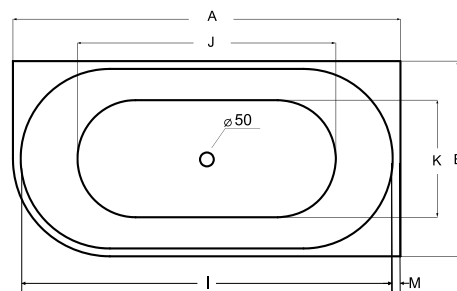

ZOYA

Asymetrická vana ZOYA, která je určena pro instalaci do rohu v dvou praktických rozměrech, robustní konstrukce a jemný moderní design. Vana je vyrobena z kvalitního **sanitárního akrylátu**. Díky tomu má praktickou hmotnost a je dostatečně pevná. Vanu lze umístit ke zdi. Výhodou je snadná instalace, není nutné podezdění ani obklad vany. Součástí vany je i kvalitní odtoková souprava s přepadem v barvě chrom.

- Sifon click-clack chrom se štěrbinovým přepadem v ceně vany
- Sifon click-clack se štěrbinovým přepadem v bílé, černé, grafitové nebo zlaté barvě za příplatek
- Barevné provedení sifonů viz str. 244

materiál: sanitární akrylát
barva: bílá/GLAM za příplatek

kód	rozměr/objem	cena Kč/€
VANZOYA150P (pravá)	150 × 75 cm/210 l	34 472 Kč/1 437 €
VANZOYA150L (levá)		
VANZOYA170P (pravá)	170 × 80 cm/250 l	34 764 Kč/1 449 €
VANZOYA170L (levá)		

- Barva GLAM (zlatá 1, grafitová 3, stříbrná 2,) – vnitřek vany bílá lesklá barva, venkovní strana barva GLAM dle výběru