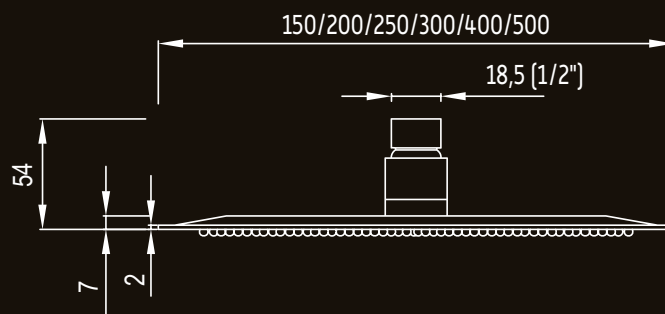

VESUV PLUS

Kruhová hlavová sprcha, vyrobená z velmi kvalitní nerezové oceli, opatřená systémem EASY CLEAN pro jednodušší čištění vodního kamene. Vyberte si z šesti rozměrových variant. Jsou extra tenké, a to pouze 2 mm. Nejenom, že působí velmi lehce a elegantně, ale jsou také velmi praktické. Hlavová sprcha, kruh o průměru 15–50 cm. Celková tloušťka hlavice je pouze 2 mm. Tyto hlavové sprchy mají kloubové připojení 1/2", které umožňuje natáčení hlavice dle Vašich potřeb.

vyrobena
z NEREZOVÉ OCELI

- hlavová čtvrtkruhová sprcha
- nerez
- pochromovaná hrana
- silikonové koncovky pro lepší čištění

kód	rozměr	cena Kč/€
BAPG8250	Ø 150 × 2 mm	690 Kč/29 €
BAPG8251	Ø 200 × 2 mm	890 Kč/38 €
BAPG8252	Ø 250 × 2 mm	990 Kč/42 €
BAPG8253	Ø 300 × 2 mm	1 190 Kč/50 €
BAPG8254	Ø 400 × 2 mm	3 390 Kč/142 €
BAPG8255	Ø 500 × 2 mm	4 490 Kč/188 €