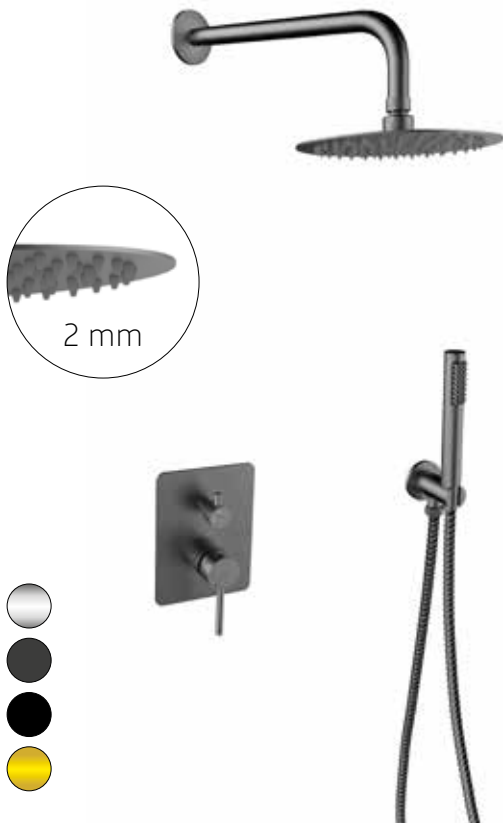

Podomítkový sprchový set SLIM DECCO / ILLUSION II

kód	barva	cena Kč/€
BABPDIICH	chrom	8 305 Kč/347 €
BABPDIIGR	grafit	9 687 Kč/404 €
BABPDIICZ	černá matná	9 369 Kč/391 €
BABPDIIZL	zlatá	9 369 Kč/391 €

• včetně podomítkového modulu a příslušenství (hadice, ruční sprchy a držáku)