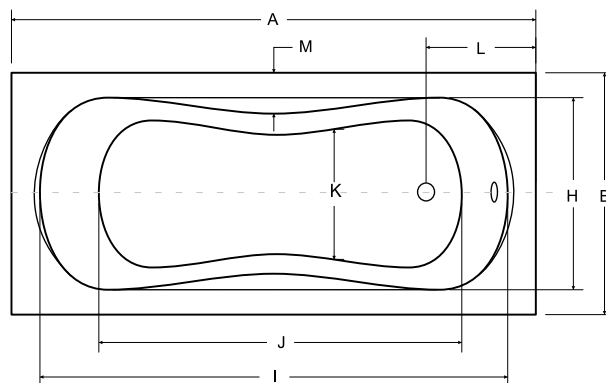

A	B	C	E	G	H	I	J	K	L	M
1380	700	340	65	35	580	1230	1010	410	220	95
1500	700	340	65	35	575	1350	1100	410	215	95

SIFONY A PŘÍSLUŠENSTVÍ str. 239–245