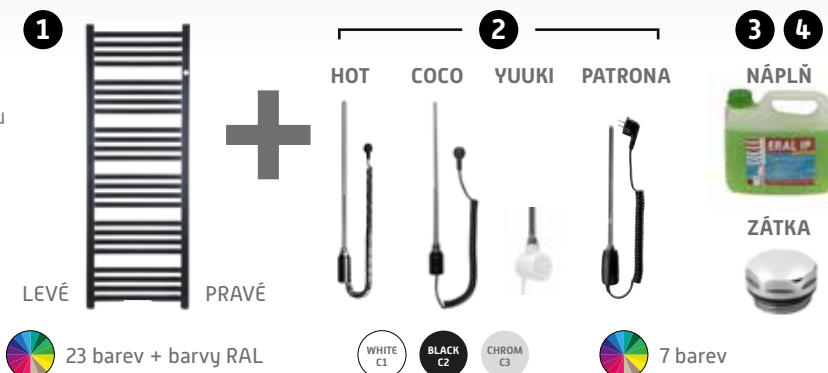

VÝLEDNÁ CENA SE SKLÁDÁ Z:

1. ceny skladového radiátoru dle vašeho výběru
2. ceny skladové el. topné tyče dle vašeho výběru
3. ceny za náplň ERAL (množství viz technický list radiátoru)
4. ceny za zátku

* Při výběru radiátoru je nutné vždy v detailu produktu ověřit, zda je vhodný pro instalaci elektrické topné tyče.