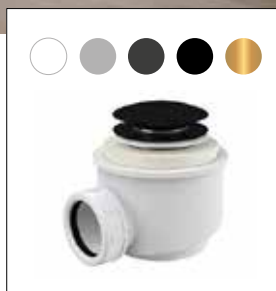

VANOVÉ SIFONY
str. 243–245

GLORIA

- Vana je vyrobená z materiálu **Mineral DuraBe**
- Rozměr: 150 × 68 cm a 160 × 68 cm
- Objem vody: 160 a 170 l
- Sifon click-clack chrom v ceně vany
- Sifon click-clack v bílé, černé, grafitové nebo zlaté barvě za příplatek

kód	rozměr/objem	barva	cena Kč/€
VANPAO15W	150 × 66 cm/160 l	bílá	28 883 Kč/1 204 €*
VANPAO16W	160 × 68 cm/170 l	bílá	29 384 Kč/1 225 €
VANPAO15GLAM..	150 × 66 cm/160 l	GLAM../bílá	48 082 Kč/2 004 €*
VANPAO16GLAM..	160 × 68 cm/170 l	GLAM../bílá	48 583 Kč/2 025 €*