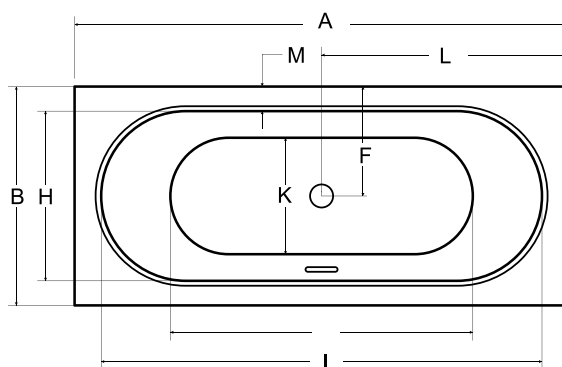

kód	rozměr/objem	cena Kč/€
VANVIT15SLIMPLU	150 × 75 cm/150 l	10 143 Kč/423 €*
VANVIT16SLIMPLU	160 × 75 cm/175 l	10 427 Kč/435 €*
VANVIT17SLIMPLU	170 × 75 cm/190 l	10 962 Kč/457 €*
VANVIT18SLIMPLU	180 × 80 cm/200 l	12 033 Kč/502 €*
OLVPINOZ	nožičky k vaně	473 Kč/20 €
OLVPINOZSTELWD	nožičky pro vanu 180 cm	858 Kč/36 €

Včetně vanového sifonu chrom. Ostatní provedení sifonu je za příplatek.

BATERIE A PŘÍSLUŠENSTVÍ
str. 304–383

A	B	C	E	F	G	H	I	J	K	L	M
1500	745	420	70	372	15	575	1310	900	400	750	85
1600	750	420	70	375	15	580	1415	980	400	800	85
1695	750	420	70	375	15	580	1515	1070	400	847	85
1800	790	420	70	395	15	620	1610	1170	430	895	85