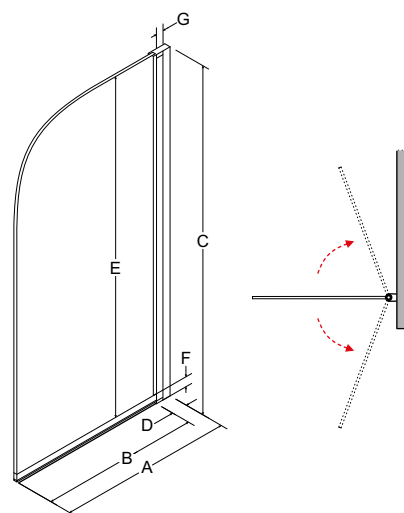

Pravá/Levá
varianta
180°

| kód | rozměr | montážní rozměr | cena Kč/€ |
|---------------------------|-------------|-----------------|----------------|
| BCAMB1CC | 75 × 130 cm | 75–76 cm | 4 393 Kč/184 € |
| BCAMB1CBP (bílé pruhy) | 75 × 130 cm | 75–76 cm | 4 393 Kč/184 € |