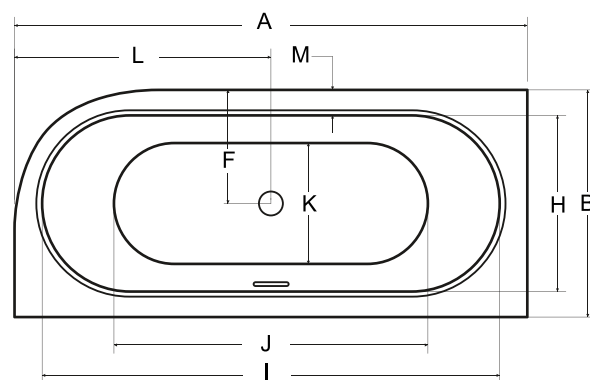

AVITA SLIM+

Designová asymetrická vana **AVITA SLIM+** se zaoblenými křivkami s velmi nízkou hranou (pouhých 15 mm). Tato vana je vhodná jak do malých, tak ale i do velkých koupelen. Vana nabízí oboustranné velmi pohodlné ležení a přepad s podélnou štěrbinou. Vanový sifon je v ceně vany. Nožičky k vaně je nutné dokoupit. Tuto vanu lze za příplatek objednat s povrchovou úpravou Be Safe (str. 117).

materiál: sanitární akrylát

barva: bílá

kód [pravá/levá]	rozměr/objem	cena Kč/€
VANAVIT15SLIPP/ VANAVIT15SLILP	150 × 75 cm/150 l	11 624 Kč/485 €*
VANAVIT16SLIPP/ VANAVIT16SLILP	160 × 75 cm/153 l	12 002 Kč/501 €*
VANAVIT17SLIPP/ VANAVIT17SLILP	170 × 75 cm/190 l	12 222 Kč/510 €*
VANAVIT18SLIPP/ VANAVIT18SLILP	180 × 80 cm/210 l	12 978 Kč/541 €*
OLVPINOZ	nožičky k vaně	473 Kč/20 €
OLVPINOZSTELWD	nožičky pro vanu 180 cm	858 Kč/36 €

Včetně vanového sifonu chrom. Ostatní provedení sifonu je za příplatek.