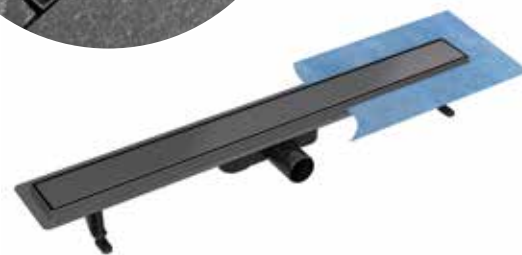

NOVINKA

ZÁRUKA 10 LET

VIRGO DUO GRAFIT

Materiál: NEREZ / ABS sifon

- tenký žlab, šířka 6 cm
- nízká montážní výška (62 mm od příruby)
- sifon čistelný shora
- průměr připojení 50 mm
- průtok pachového filtru až 56 l/min
- rošt 2 v 1 v provedení broušený chrom, nebo pro vložení keramické dlažby

Sada obsahuje: žlab se sifonem a výškově stavitelnými nožičkami, rošt a hydroizolační pásku.

kód	rozměr	cena Kč/€
ZL0L60VGR	60 × 6 cm	6 804 Kč/284 €*
ZL0L70VGR	70 × 6 cm	7 182 Kč/300 €*
ZL0L80VGR	80 × 6 cm	7 497 Kč/313 €*
ZL0L90VGR	90 × 6 cm	7 844 Kč/327 €*

A	B	C	D	E	F	G	H
600	30	60	120	240	75-115	62-102	50
700	30	60	120	240	75-115	62-102	50
800	30	60	120	240	75-115	62-102	50
900	30	60	120	240	75-115	62-102	50