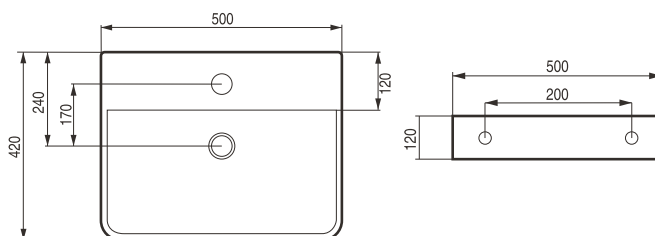

PIENO

Umyvadlo na stěnu a desku

kód	rozměr	rozteč šroubů	cena Kč/€
OLKLT2177	42×42×12 cm	17 cm	2 990 Kč/125 €
OLKLT2173S	50×42×12 cm	20 cm	3 690 Kč/154 €
OLKLT2173	60×42×12 cm	20 cm	3 990 Kč/167 €
OLKLT2211	51,5×38,5×15 cm	17 cm	3 590 Kč/150 €

BATERIE A PŘÍSLUŠENSTVÍ
str. 304–383