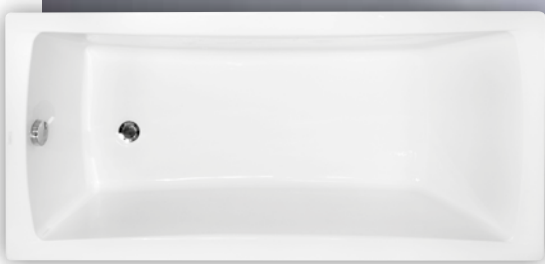

panel v bílé
nebo černé
barvě

OPTIMA

Elegantní obdélníková vana **OPTIMA** moderního vzhledu ze sanitárního akrylátu je koncipována jako single vana. Vzhled umocňuje zaoblený styl vnitřního prostoru s praktickým prolisem na delší straně vany. Tuto vanu lze za příplatek objednat s povrchovou úpravou Be Safe [str. 117].

materiál: sanitární akrylát
barva: bílá

kód	rozměr/objem	cena Kč/€
VANOPT14	140 × 70 cm/126 l	4 788 Kč/200 €*
VANOPT15	150 × 70 cm/139 l	4 914 Kč/205 €*
VANOPT16	160 × 70 cm/152 l	5 387 Kč/225 €*
VANOPT17	170 × 70 cm/158 l	6 143 Kč/256 €*
OLVPINOZ	nožičky k vaně	473 Kč/20 €

Čelní a boční panel na objednávku.