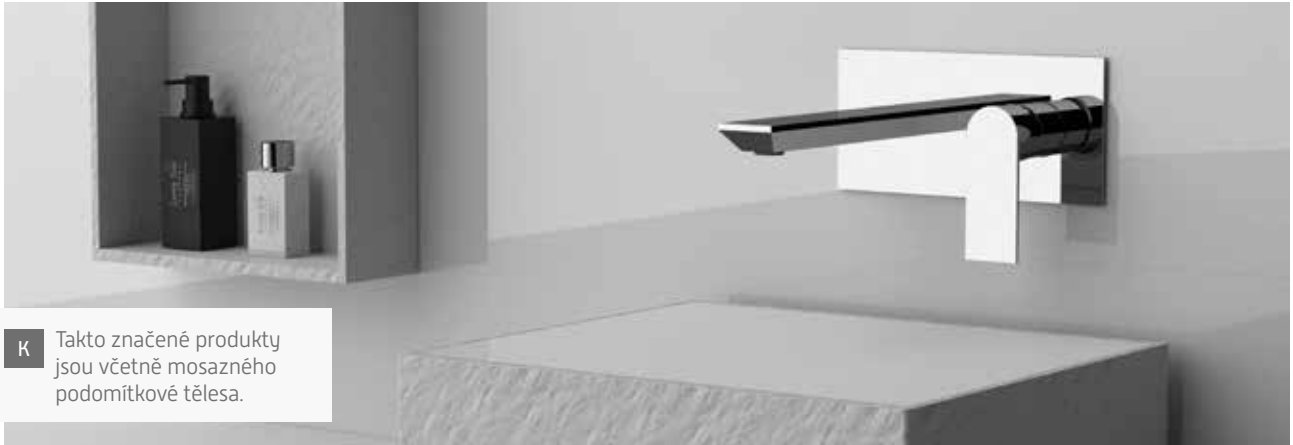

K Takto značené produkty jsou včetně mosazného podomítkové tělesa.

K

kód	cena Kč/€
BAMA565AV	11 929 Kč/498 € *
BAMA565AVFIN1	19 086 Kč/796 € *

K

kód	cena Kč/€
BAMA565AVL	12 447 Kč/519 € *
BAMA565AVLFIN1	19 916 Kč/830 € *

K

kód	cena Kč/€
BAMA565AVP	11 305 Kč/472 € *
BAMA565AVPFIN1	18 090 Kč/754 € *

K

kód	cena Kč/€
BAMA565AVPL	12 447 Kč/519 € *
BAMA565AVPLFIN1	19 916 Kč/830 € *

K

kód	cena Kč/€
BAMA179AV	3 539 Kč/148 € *
BAMA179AVFIN1	5 666 Kč/237 € *

K

kód	cena Kč/€
BAMA173AV	6 567 Kč/274 € *
BAMA173AVFIN1	10 508 Kč/438 € *

K

kód	cena Kč/€
BAMA173AVP2	11 256 Kč/469 € *
BAMA173AVP2FIN1	18 011 Kč/751 € *

K

kód	cena Kč/€
BAMA173AVP3	12 083 Kč/504 € *
BAMA173AVP3FIN1	19 334 Kč/806 € *

K

kód	cena Kč/€
BAMA173AVP4	15 599 Kč/650 € *
BAMA173AVP4FIN1	24 962 Kč/1 041 € *

K

kód	cena Kč/€
BAMA173APP4	15 599 Kč/650 € *
BAMA173APP4FIN1	24 962 Kč/1 041 € *