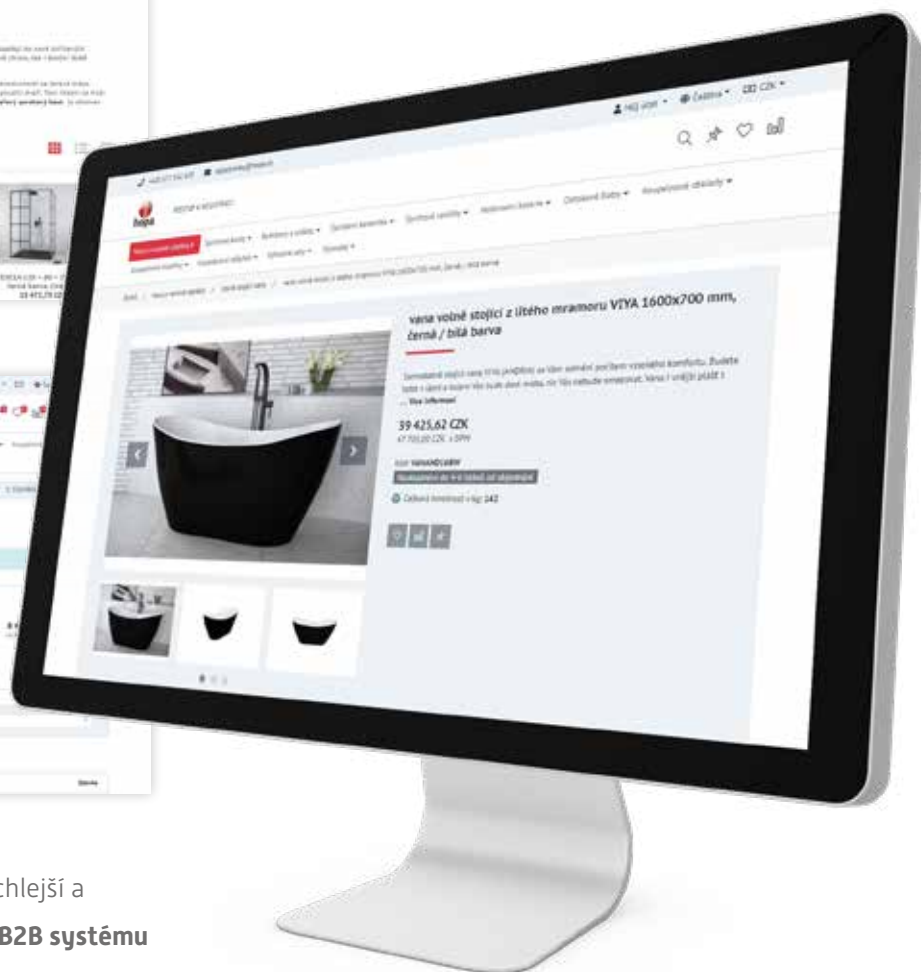

Chceme, aby náš společný obchod byl rychlejší a intenzivnější. **Zaregistrujte se do našeho B2B systému** a sledujte vše potřebné – novinky, objednávky, faktury a mnoho dalších informací!