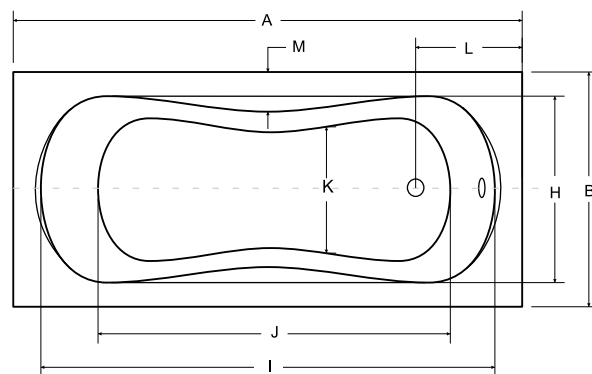

kód	rozměr/objem	cena Kč/€
VANARIA130	130 × 70 cm/113 l	4 505 Kč/188 €*
VANARIA140	140 × 70 cm/126 l	4 631 Kč/193 €*
VANARIA150	150 × 70 cm/139 l	4 694 Kč/196 €
VANARIA160	160 × 70 cm/152 l	5 040 Kč/210 €*
VANARIA170	170 × 70 cm/158 l	5 796 Kč/242 €
VANARIA130PLUS	130 × 70 cm/113 l	5 418 Kč/226 €*
VANARIA140PLUS	140 × 70 cm/126 l	5 513 Kč/230 €*
VANARIA150PLUS	150 × 70 cm/139 l	5 576 Kč/233 €*
VANARIA160PLUS	160 × 70 cm/152 l	5 859 Kč/245 €*
VANARIA170PLUS	170 × 70 cm/158 l	6 678 Kč/279 €*
OLVPINOZ	nožičky k vaně	473 Kč/20 €

Čelní a boční panel na objednávku.

A	B	C	D	E	G	H	I	J	K	L	M
1300	700	390	555	65	35	580	1155	925	410	215	90
1380	700	390	535	65	35	580	1230	1010	410	220	95
1500	700	390	535	65	35	575	1350	1100	410	215	100
1600	700	390	535	65	35	580	1450	1210	410	220	95
1700	700	390	585	65	35	580	1550	1310	410	215	95