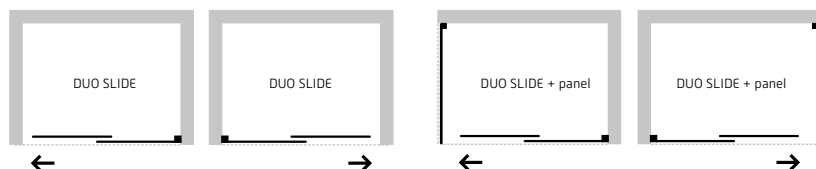

Cena bez vaničky.

S POVRCHOVOU
ÚPRAVOU SKLA

ZÁRUKA 3 ROKY

TIP

DUO SLIDE + PANEL DUO SLIDE

Robustní dvojitě sprchové dveře DUO SLIDE s moderním designem, představují velmi povedený čistý design, který zvýrazňuje dokonale tvarovaný rám z leštěného hliníku. Posuvné otvírání sprchových dveří je navrženo jako univerzální. Sprchové dveře s posuvným otvíráním představují řešení pro rozměrné zděné kouty a niky v rozměrech od 100 cm do 140 cm. Dveře lze kombinovat s pevnou stěnou DUO SLIDE čímž vytvoříme sprchový kout. Dodává se v univerzálním pravém i levém provedení.

Pravá/Levá
varianta
180°Nabídka sprchových
vaniček **od str. 109**

S POVRCHOVOU
ÚPRAVOU SKLA

ZÁRUKA 3 ROKY

DUO SLIDE BLACK + PANEL DUO SLIDE BLACK

Robustní dvojitě sprchové dveře DUO SLIDE BLACK s moderním designem, představují velmi povedený čistý design, který zvýrazňuje dokonale tvarovaný rám černé barvy. Posuvné otvírání sprchových dveří je navrženo jako univerzální. Sprchové dveře s posuvným otvíráním představují řešení pro rozměrné zděné kouty a niky v rozměrech od 100 cm do 140 cm. Dveře lze kombinovat s pevnou stěnou DUO SLIDE čímž vytvoříme sprchový kout. Dodává se v univerzálním pravém i levém provedení.