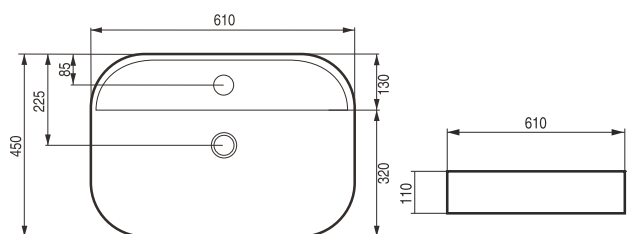

GRINZA

Umyvadlo na desku

kód	rozměr	cena Kč/€
OLKLT2204	45×45×11 cm	3 390 Kč/142 €
OLKLT2231	50,5×45×11 cm	3 590 Kč/150 €
OLKLT2205	61×45×11 cm	3 990 Kč/167 €

BATERIE A PŘÍSLUŠENSTVÍ
str. 304–383