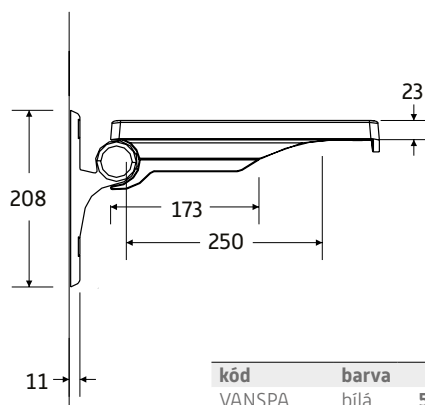

SEDÁTKO DO SPRCHY

Moderní, praktické, bezpečné a stabilní sprchové sedátko jistě usnadní používání sprchy lidem s omezenou pohyblivostí a zároveň jim poskytne maximální pohodlí při sprchování. Je to také skvělé řešení i pro rodiny s dětmi.

- moderní a funkční design.
- stabilní a silná konstrukce
- rozměr 32 × 37 cm
- maximální nosnost 150 kg
- montáž na zeď
- sklápění na zeď

kód	barva	cena Kč/€
VANSPA	bílá	5 733 Kč/239 €