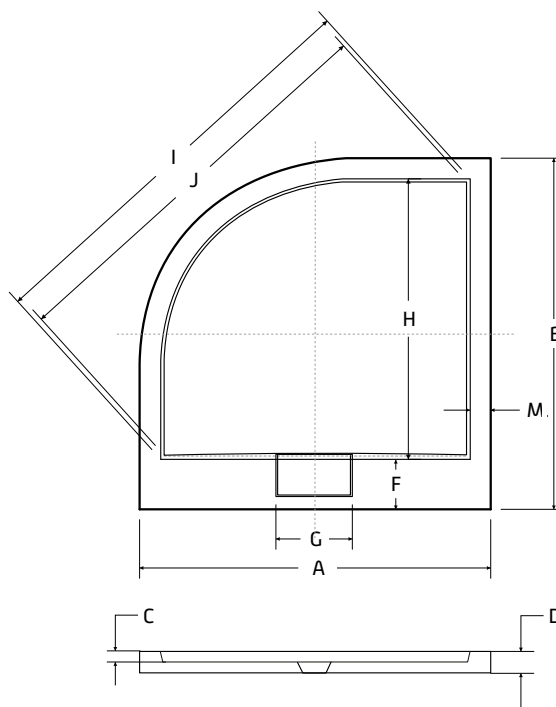

A	B	C	D	F	G	H	I	J	M
800	800	25	45	135	200	610	910	895	60
900	900	25	45	135	200	710	1060	1040	60