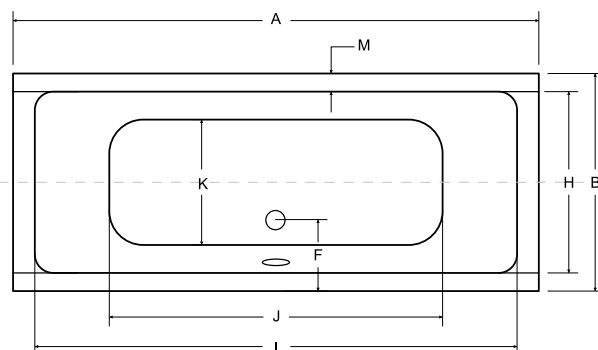

A	B	C	E	F	G	H	I	J	K	M
1550	700	420	70	230	15	550	1400	970	390	75
1650	750	420	70	230	15	600	1500	1070	440	75
1700	750	420	70	230	15	600	1550	1120	445	75
1750	790	420	70	240	15	630	1590	1130	460	80
1795	790	420	70	230	15	630	1635	1180	460	80
1900	900	420	70	240	15	740	1740	1320	570	80

BATERIE A PŘÍSLUŠENSTVÍ
str. 304–383