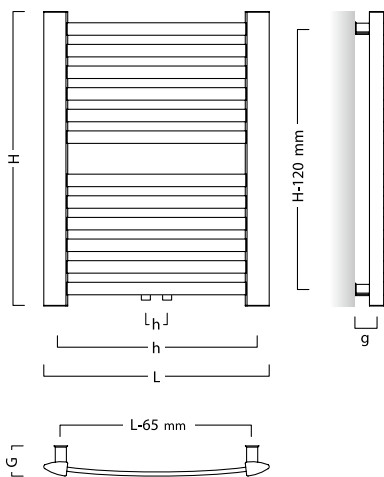

Zapojení do
otopné soustavy

Kombinace zapojení
do otopné soustavy
+ elektrická topná tyč

Elektrický