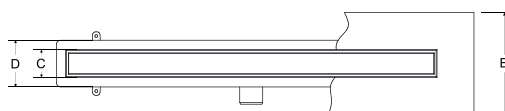

kód	rozměr	cena Kč/€
ZL0L60VG	60 × 6 cm	6 804 Kč/284 €
ZL0L70VG	70 × 6 cm	7 182 Kč/300 €
ZL0L80VG	80 × 6 cm	7 497 Kč/313 €
ZL0L90VG	90 × 6 cm	7 844 Kč/327 €

A	B	C	D	E	F	G	H
600	30	60	120	240	75-115	62-102	50
700	30	60	120	240	75-115	62-102	50
800	30	60	120	240	75-115	62-102	50
900	30	60	120	240	75-115	62-102	50