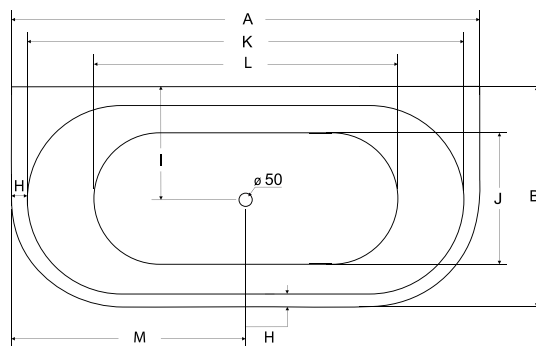

VICA NEW

Symetricky oválná volně stojící VICA se vyrábí v rozměrech 150 × 80 cm a 170 × 80 cm. Krásná masivní vana z prvotřídního sanitárního akrylátu. Konstrukce vany nevyžaduje obklad ani obezdění. Proti mramorovým vanám má nižší hmotnost a snadno se s ní manipuluje. Součástí vany je i kvalitní odtoková souprava s přepadem v barvě chrom.

- Sifon click-clack chrom se štěrbinovým přepadem v ceně vany
- Sifon click-clack se štěrbinovým přepadem v bílé, černé, grafitové nebo zlaté barvě za příplatek
- Sifon s **napouštěním přes přepad** v chromu, bílé, černé, nebo zlaté barvě za příplatek

materiál: sanitární akrylát
barva: bílá/GLAM za příplatek

kód	rozměr/objem	cena Kč/€
VANVIC150N	150 × 80 cm/210 l	33 652 Kč/1 403 €*
VANVIC170N	170 × 80 cm/250 l	35 307 Kč/1 472 €*

- Barva GLAM (zlatá 1, grafitová 3, stříbrná 2,) – vnitřek vany bílá lesklá barva, venkovní strana barva GLAM dle výběru