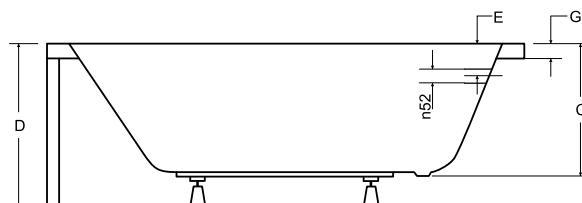

OPTIMA

Elegantní obdélníková vana **OPTIMA** moderního vzhledu ze sanitárního akrylátu je koncipována jako single vana. Vzhled umocňuje zaoblený styl vnitřního prostoru s praktickým prolisem na delší straně vany. Tuto vanu lze za příplatek objednat s povrchovou úpravou Be Safe [str. 117].

materiál: sanitární akrylát
barva: bílá

kód	rozměr/objem	cena Kč/€
VANOPT14	140 × 70 cm/126 l	4 788 Kč/200 €*
VANOPT15	150 × 70 cm/139 l	4 914 Kč/205 €*
VANOPT16	160 × 70 cm/152 l	5 387 Kč/225 €*
VANOPT17	170 × 70 cm/158 l	6 143 Kč/256 €*
OLVPINOZ	nožičky k vaně	473 Kč/20 €

Čelní a boční panel na objednávku.