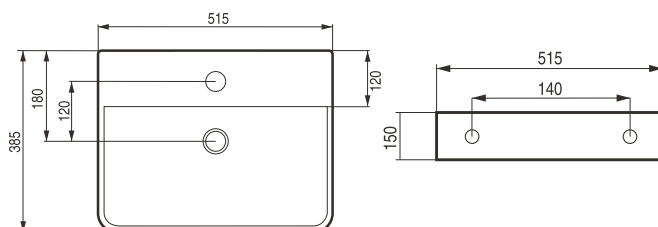

PIENO

Umyvadlo na stěnu a desku

kód	rozměr	rozteč šroubů	cena Kč/€
OLKLT2177	42×42×12 cm	17 cm	2 990 Kč/125 €
OLKLT2173S	50×42×12 cm	20 cm	3 690 Kč/154 €
OLKLT2173	60×42×12 cm	20 cm	3 990 Kč/167 €
OLKLT2211	51,5×38,5×15 cm	17 cm	3 590 Kč/150 €

BATERIE A PŘÍSLUŠENSTVÍ
str. 304–383