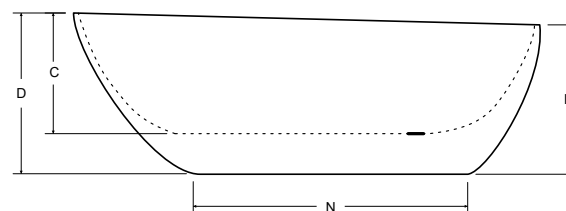

A	B	C	D	E	F	H	I	J	K	L	M	N
1420	620	440	590	530	220	596	1380	1010	400	330	15	955
1600	706	440	630	570	230	676	1570	1200	480	290	15	1080
1692	722	425	610	570	245	688	1656	1300	510	295	18	1175