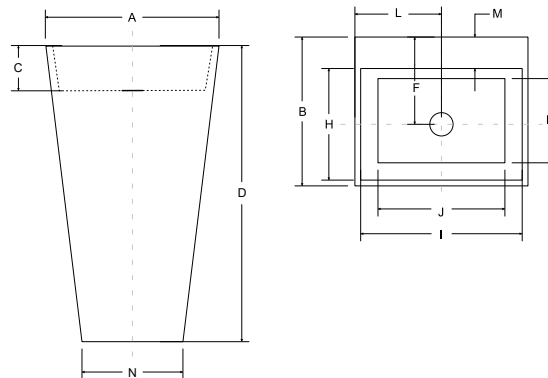

A	B	C	D	F	H	I	J	K	L	M	N
500	420	125	850	225	300	465	410	250	250	16	350
500	420	125	150	225	300	465	410	250	250	16	-