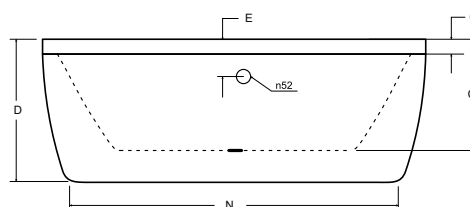

VISTA

- Vana je vyrobená z materiálu **sanitární kompozit**
- Rozměry: 140 × 75, 150 × 75, 160 × 75 a 170 × 75 cm
- Objem vody: 155, 180, 185 a 195 l
- Sifon s přepadem v chromu v ceně vany
- Sifon click-clack v bílé, černé nebo zlaté barvě za příplatek
- Za příplatek možné dodat se sifonem **s napouštěním přes přepad**
- Vana je určena k osazení ke zdi delší stranou vany.

kód	rozměr/objem	barva	cena Kč/€
VANTUR140	140 × 75 cm/155 l	bílá	31 914 Kč/1 330 €*
VANTUR150	150 × 75 cm/180 l	bílá	32 218 Kč/1 343 €*
VANTUR160	160 × 75 cm/185 l	bílá	32 797 Kč/1 367 €*
VANTUR170	170 × 75 cm/195 l	bílá	33 735 Kč/1 406 €*

- Bílá lesklá barva standardní, barva BLACK & WHITE – vnitřek vany bílá lesklá barva, venkovní strana černá lesklá barva a jiné barvy dle vzorníku RAL za příplatek 100 % k ceně za bílou barvu