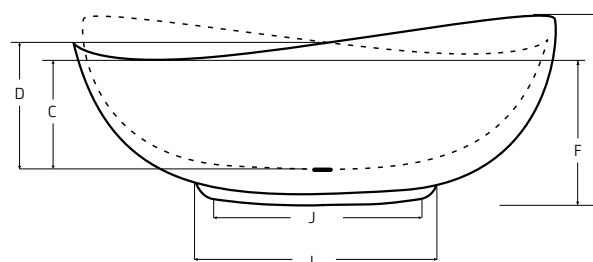

A	B	C	D	E	F	G	H	I	J	K	L
1715	1010	470	525	627	505	800	420	800	704	980	15