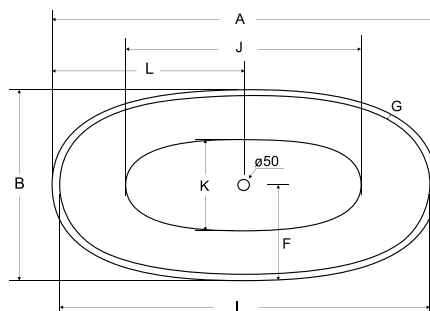

AYLA

Symetricky oválná volně stojící AYLA se vyrábí v rozměru 170 × 80 cm. Krásná masivní vana z prvotřídního **sanitárního akrylátu**. Konstrukce vany nevyžaduje obklad ani obezdění. Proti mramorovým vanám má o málo nižší hmotnost a snadno se s ní manipuluje. Součástí vany je i kvalitní odtoková souprava s přepadem v barvě chrom.

- Sifon click-clack chrom se štěrbinovým přepadem v ceně vany
- Sifon click-clack se štěrbinovým přepadem v bílé, černé, grafitové nebo zlaté barvě za příplatek
- Barevné provedení sifonů viz str. 244

materiál: sanitární akrylát
barva: bílá/GLAM za příplatek

GLAM

kód	rozměr/objem	cena Kč/€
VANAYLA170	170 × 80 cm/250 l	33 487 Kč/1 396 €

- Barva GLAM (zlatá 1, grafitová 3, stříbrná 2,) – vnitřek vany bílá lesklá barva, venkovní strana barva GLAM dle výběru