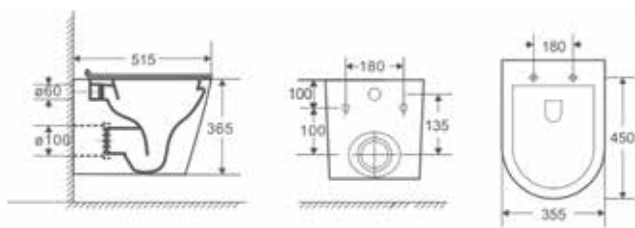

TEST těsnosti

KONTROLA

OVALE BASSO

WC závěsné OVALE BASSO rimless + SLIM soft close sedátko

| kód | rozměr | cena Kč/€ |
|------------|-------------------|----------------|
| OLKLT053ER | 51,5×35,5×36,5 cm | 5 990 Kč/250 € |