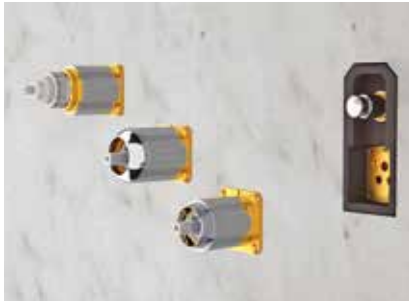

MARIANI BOX180MB je univerzální vestavný box pro 1 až 2 odběrná místa s vytahovacím přepínačem. Je kompatibilní se všemi kolekcemi baterií Mariani (Remer). Umožňuje dokončit stavební práce bez čekání na konečný výběr designu baterií.

BOX180MB je určen pro baterie, kde je následně:

1. termostatická kartuše
2. pákové kartuše Ø 40 mm
3. pákové kartuše Ø 35 mm.