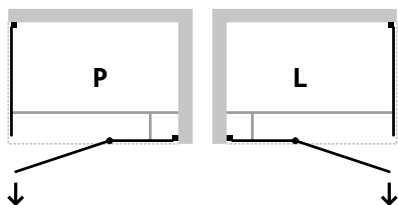

S POVRCHOVOU
ÚPRAVOU SKLA

ZÁRUKA 3 ROKY

TIP

všechny varianty
skladem

PIXA CHROM - OBDÉLNÍK

Luxusní celoskleněný kout **PIXA - obdélník** je opatřený elegantními **zapuštěnými panty** se zdvihovým mechanismem a nástěnnou vymežovací lištou v chromovém provedení. Sprchový kout **PIXA** je vyroben z tvrzeného bezpečnostního skla o tloušťce 6 mm, na které je nanášena povrchová úprava. Tato úprava usnadňuje čištění a minimalizuje ukládání vodního kamene. Se svou výškou 195 cm lze kout instalovat i bez vaničky přímo na dlažbu. Kout je třeba objednat v pravém nebo levém provedení.

výplň: 6 mm bezpečnostní sklo čiré

rám a panty: chrom

kód levé/pravé provedení	rám	rozměr (š × v)	šířka vstupu	montážní rozměr	cena Kč/€*
BCPIXA1080BDL / BCPIXA1080BDP	chrom	100 × 80 × 195 cm	58 cm	98–100 × 78–80 cm	15 787 Kč/658 €*
BCPIXA1090BDL / BCPIXA1090BDP	chrom	100 × 90 × 195 cm	58 cm	98–100 × 88–90 cm	15 787 Kč/658 €*
BCPIXA1280BDL / BCPIXA1280BDP	chrom	120 × 80 × 195 cm	58 cm	118–120 × 78–80 cm	15 959 Kč/665 €*
BCPIXA1290BDL / BCPIXA1290BDP	chrom	120 × 90 × 195 cm	58 cm	118–120 × 88–90 cm	16 130 Kč/673 €*

Cena bez vaničky.

zapuštěné
panty