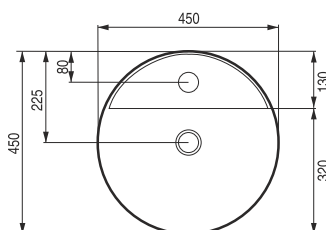

Jemné a kvalitní zpracování
okraje o síle pouze
3 mm.

PIEGA

Umyvadlo na desku

| kód | rozměr | cena Kč/€ |
|------------|-----------------|----------------|
| OLKLT3220 | Ø 45×11 cm | 3 590 Kč/150 € |
| OLKLT2202 | 50,5×38,5×12 cm | 3 590 Kč/150 € |
| OLKLT2203 | 61×40×13,5 cm | 3 990 Kč/167 € |
| OLKLT2203P | 81,5×41×13,5 cm | 7 490 Kč/313 € |