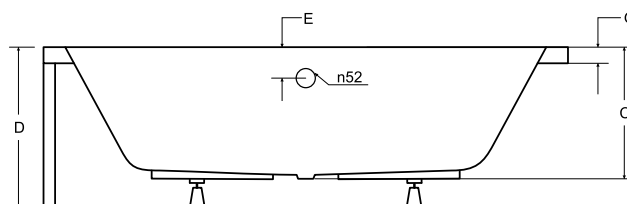

BATERIE A PŘÍSLUŠENSTVÍ
str. 304–383

A	B	C	D	E	F	G	H	I	J	K	M
1550	700	420	555	70	230	35	550	1400	970	390	75
1650	750	420	555	70	230	35	600	1500	1070	440	75
1700	750	420	555	70	230	35	600	1550	1120	445	75
1750	790	420	555	70	240	35	630	1590	1130	460	80
1795	790	420	555	70	230	35	630	1635	1180	460	80
1900	900	420	555	70	240	35	740	1740	1320	570	80