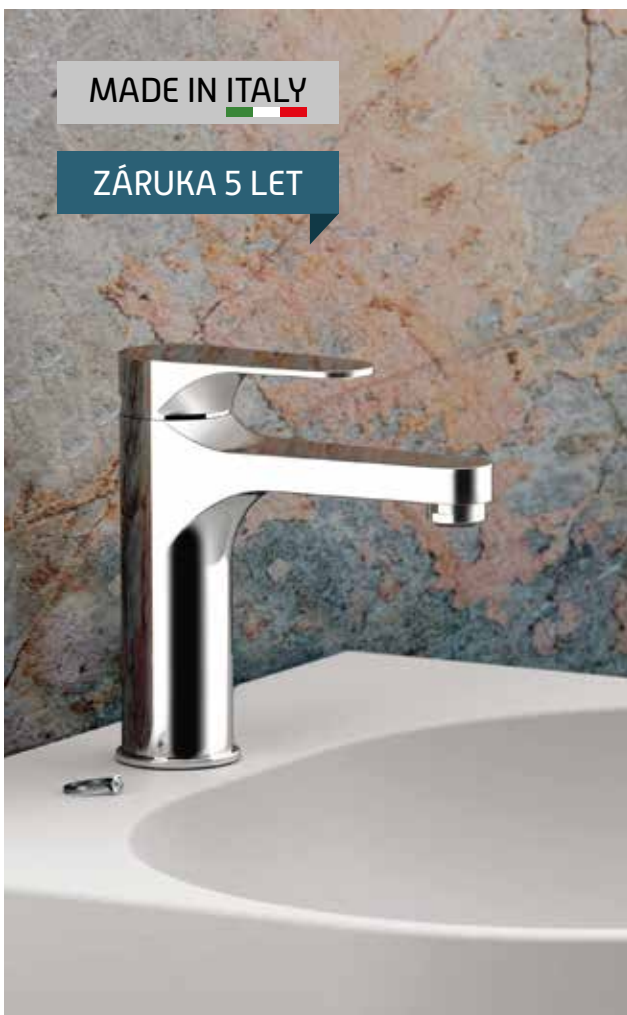

MADE IN ITALY

ZÁRUKA 5 LET