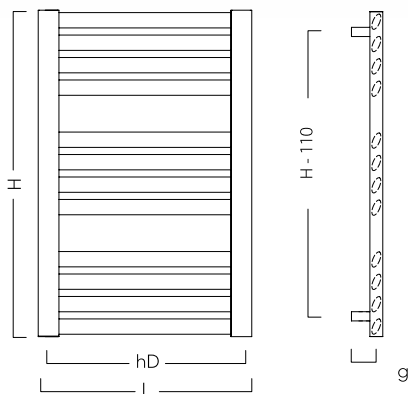

MAKAO

Radiátor **MAKAO** je dítětem inovativní výrobní technologie. Je hravý a přitom velmi praktický. Horizontální uspořádání příček umožňuje montáž radiátoru dvěma způsoby otočením o 180 stupňů.

kód	rozměr L×H (mm)	barva	připojení spodní	tepelný výkon	doporučená topná tyč**	cena Kč/€
RADMAK509035	477×883	bilá C35	400 mm	388 W	300 W	6 914 Kč/289 €*
RADMAK501235	477×1205	bilá C35	400 mm	522 W	600 W	8 617 Kč/360 €*
RADMAK501635	477×1528	bilá C35	400 mm	657 W	600 W	10 354 Kč/432 €*
RADMAK609035	577×883	bilá C35	500 mm	455 W	300 W	7 438 Kč/310 €*
RADMAK601235	577×1205	bilá C35	500 mm	607 W	600 W	9 142 Kč/381 €*
RADMAK601635	577×1528	bilá C35	500 mm	763 W	900 W	10 944 Kč/456 €*

Příplatek za ostatní barvy dle vzorníku je 20 % k ceně za barvu C35 (white silk)

Standardní barva dle vzorníku – 35 bílá lesklá (white silk)

* Barevný vzorník a příklad objednání na str. 442

** Doporučená topná tyč není součástí radiátoru, je za příplatek

* Položky jsou SKLADEM v barvě C35 (WHITE SILK)

RADMAK5090_35
kód barva

Doporučené armatury str. 445–453

Doplňky str. 456–458

Zapojení do
otopné soustavy

Kombinace zapojení
do otopné soustavy
+ elektrická topná tyč

Elektrický

**Nadstandardní
záruka**

15 let

Topné tyče
str. 452–453