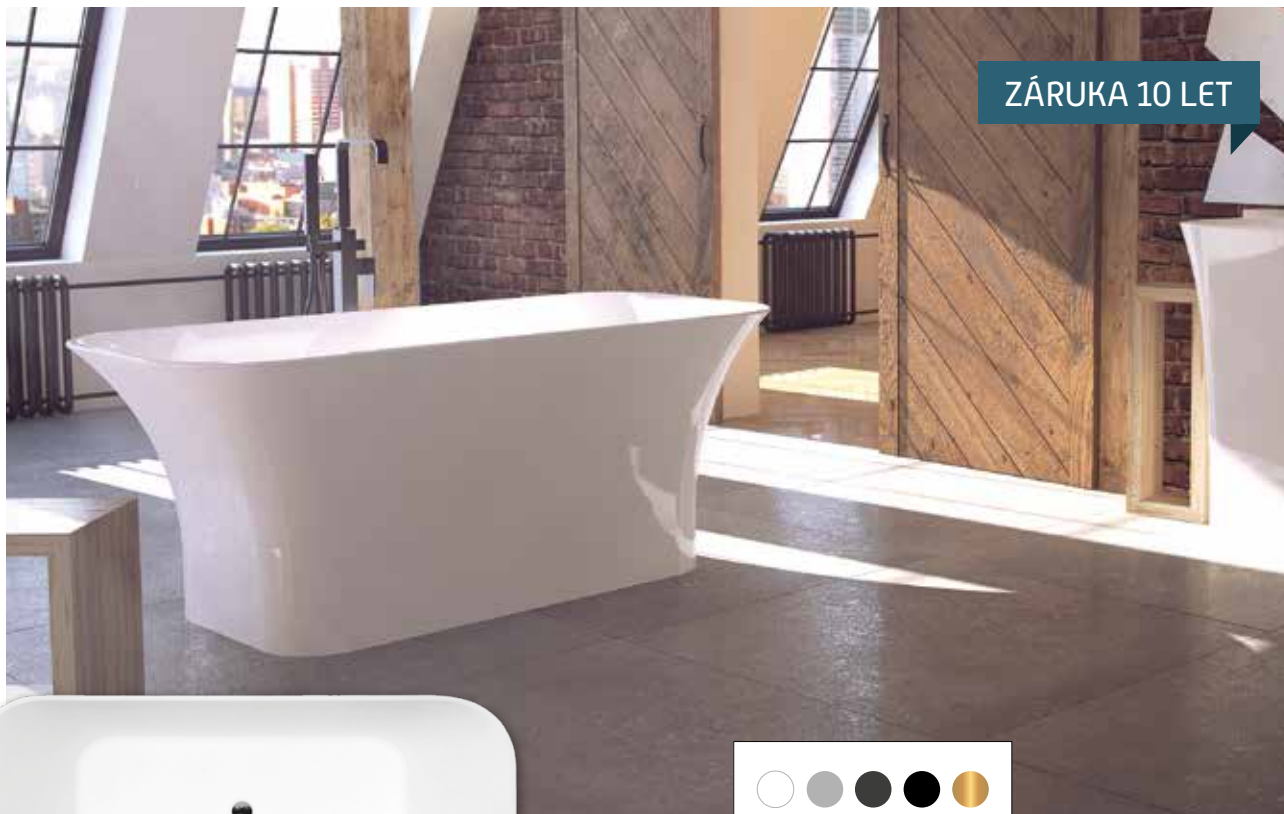

VANOVÉ SIFONY
str. 243–245

ASSOS

- Vana je vyrobená z materiálu **Mineral DuraBe**
- Rozměr: 160 × 70 × 64 cm
- Objem vody: 170 l
- Sifon click-clack chrom v ceně vany
- Sifon click-clack v bílé, černé, grafitové nebo zlaté barvě za příplatek

kód	rozměr/objem	barva	cena Kč/€
VANNEA16W	160 × 70 cm/170 l	bílá	40 903 Kč/1 705 €*
VANNEA16BW	160 × 70 cm/170 l	černá/bílá	50 419 Kč/2 101 €*
VANNEA16GLAM..	160 × 70 cm/170 l	GLAM../bílá	59 935 Kč/2 498 €*