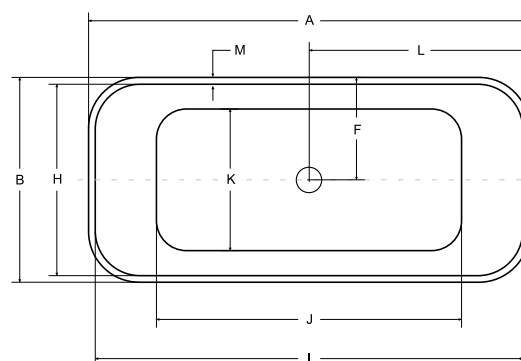

A	B	C	D	F	H	I	J	K	L	M	N
1590	700	480	640	350	660	1550	1080	480	795	20	1050