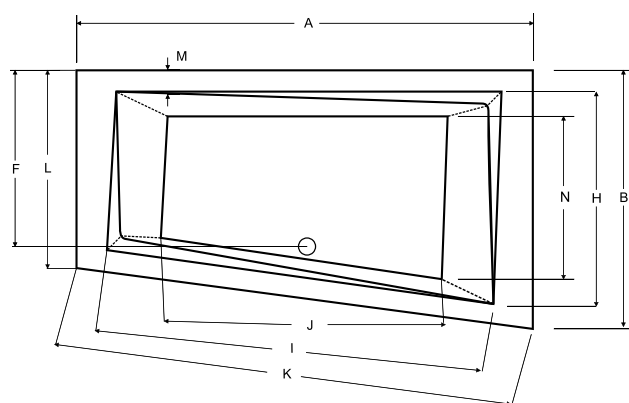

INTIMA SLIM

Designová asymetrická vana **INTIMA SLIM** s ostrými křivkami s velmi nízkou hranou (pouhých 15 mm). Tato vana je vhodná spíše do menších koupelen. Vana nabízí oboustranné ležení. Tuto vanu lze za příplatek objednat s povrchovou úpravou Be Safe (str. 117).

materiál: sanitární akrylát

barva: bílá

kód (pravá/levá)	rozměr/objem	cena Kč/€
VANINTI15SLIMP/ VANINTI15SLIML	150 × 85 cm/190 l	12 065 Kč/503 €*
VANINTI16SLIMP/ VANINTI16SLIML	160 × 90 cm/205 l	13 136 Kč/548 €*
OLVPINOZSTELI	nožičky pro vany Intima	536 Kč/23 €