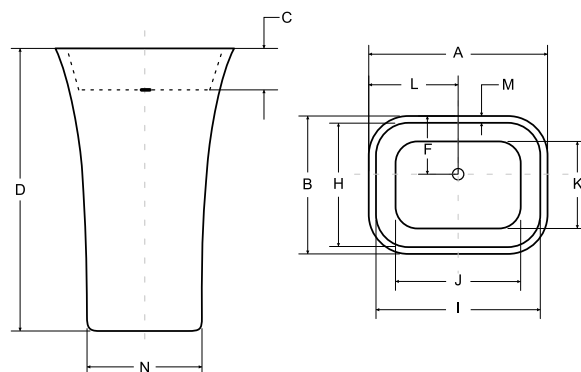

A	B	C	D	F	H	I	J	K	L	M	N
520	410	110	850	153	370	480	380	300	260	20	340
520	410	110	150	153	370	480	380	300	260	20	460