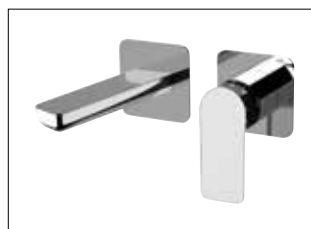

BATERIE A PŘÍSLUŠENSTVÍ
str. 304–383