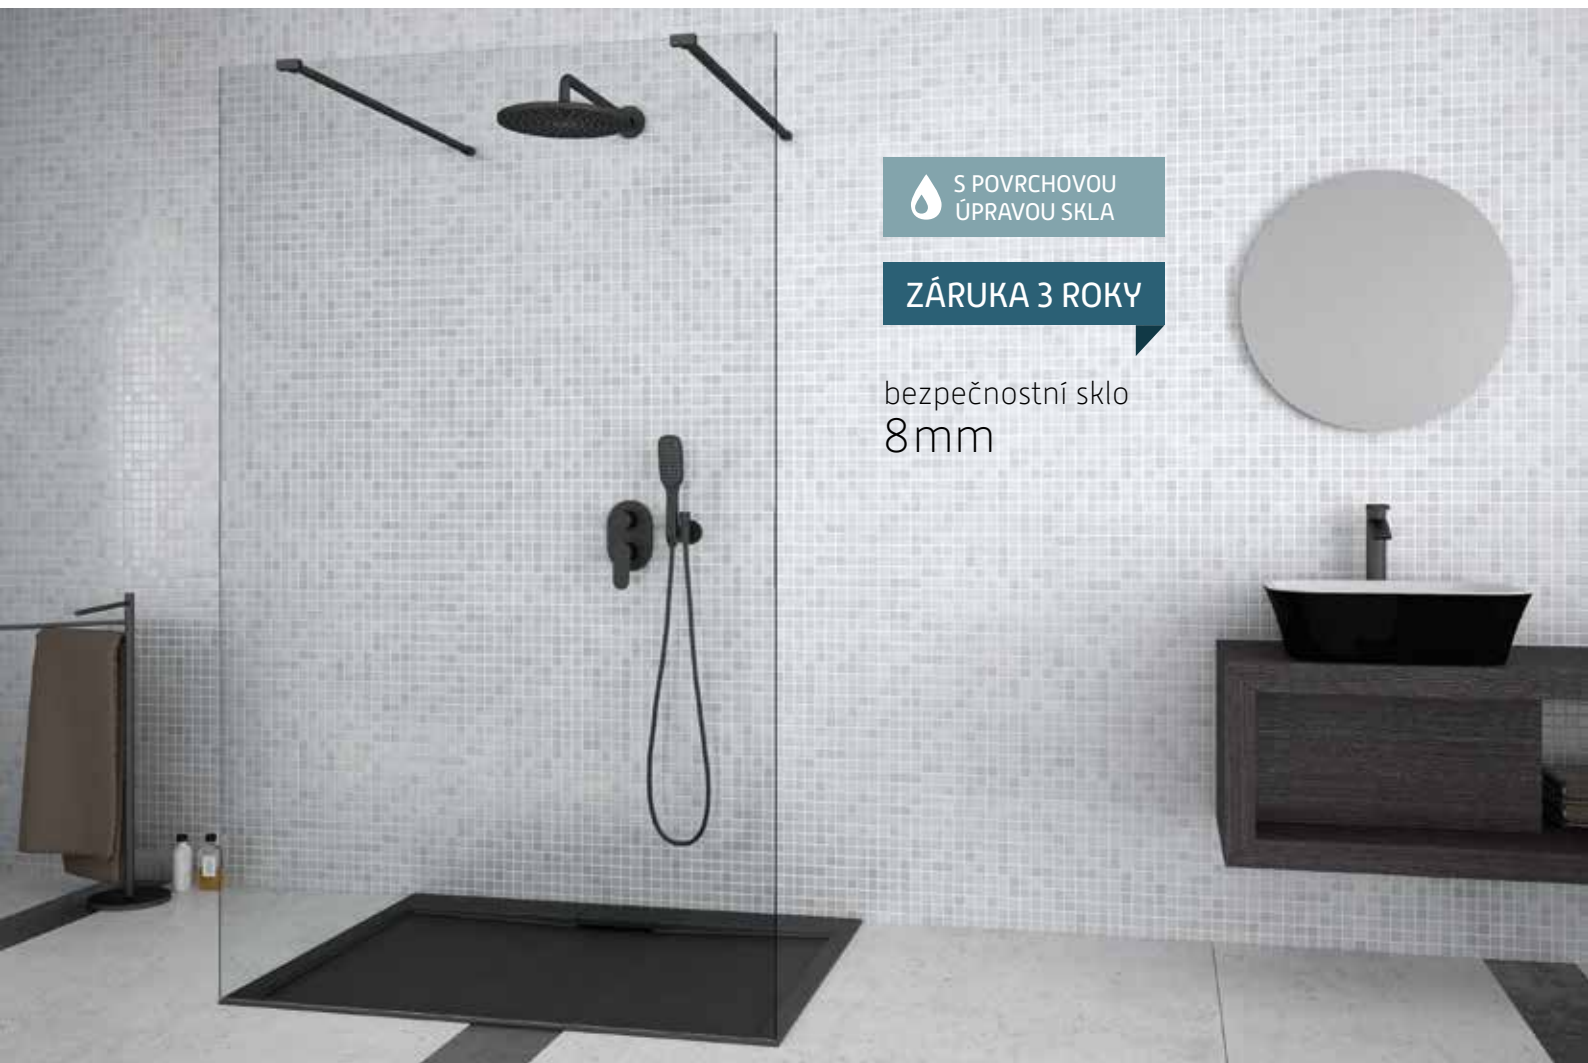

Exkluzivní walk-in sprchový kout **AVEO DUE**. Bezdvéřový sprchový kout tvoří pouze pevná stěna, která je zajištěna rozpěrnými tyčemi s maximální délkou 120 cm. Snadno tak vytvoříte sprchový prostor přesně pro Vaši potřebu. Při instalaci samostatné stěny AVEO DUE je možná instalace jak na vaničku, tak i na podlahu. Při kombinaci s bočním PANELEM AVEO pouze na podlahu.

výplň: 8 mm bezpečnostní sklo čiré
rám: chrom

sklo čiré

| kód | rozměr | montážní rozměr | cena Kč/€ |
|--------------|--------------|-----------------------|---|
| BCAVEODUE90 | 90 × 195 cm | 88,5–90 cm + 2/4 cm | 11 154 Kč/465 €* 11 497 Kč/480 €* 11 669 Kč/487 €* 12 184 Kč/508 €* 12 698 Kč/530 €* 12 870 Kč/537 €* 4 118 Kč/172 €* 4 118 Kč/172 €* Cena bez vaničky. |
| BCAVEODUE100 | 100 × 195 cm | 98,5–100 cm + 2/4 cm | |
| BCAVEODUE110 | 110 × 195 cm | 108,5–110 cm + 2/4 cm | |
| BCAVEODUE120 | 120 × 195 cm | 118,5–120 cm + 2/4 cm | |
| BCAVEODUE130 | 130 × 195 cm | 128,5–130 cm + 2/4 cm | |
| BCAVEODUE140 | 140 × 195 cm | 138,5–140 cm + 2/4 cm | |
| BCAVEO30 | 30 × 195 cm | boční panel | |
| BCAVEO50 | 50 × 195 cm | boční panel | |

- při instalaci AVEO DUE + PANEL AVEO není možná instalace na vaničku

cena včetně
rozpěrné
tyče - 2x

S POVRCHOVOU
ÚPRAVOU SKLA

ZÁRUKA 3 ROKY

bezpečnostní sklo
8mm

AVEO DUE BLACK + PANEL AVEO BLACK

Exkluzivní walk-in sprchový kout **AVEO DUE BLACK**. Bezdvéřový sprchový kout tvoří pouze pevná stěna, která je zajištěna rozpěrnými tyčemi s maximální délkou 120 cm. Snadno tak vytvoříte sprchový prostor přesně pro Vaši potřebu. Při instalaci samostatné stěny AVEO DUE je možná instalace jak na vaničku, tak i na podlahu. Při kombinaci s bočním PANELEM AVEO pouze na podlahu.