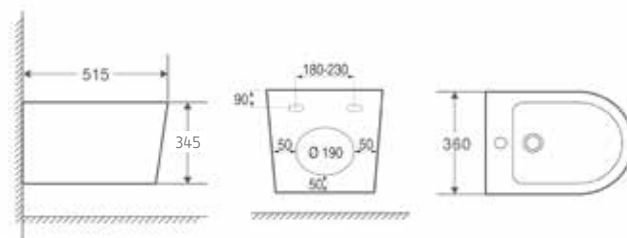

OVALE BASSO

BIDET závěsný OVALE BASSO

kód	rozměr	cena Kč/€
OLKLT053F	51,5×36×34,5 cm	5 490 Kč/229 €