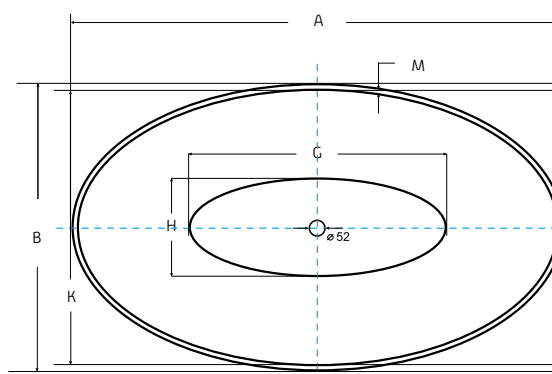

A	B	C	D	E	F	G	H	I	J	K	L
1715	1010	470	525	627	505	800	420	800	704	980	15