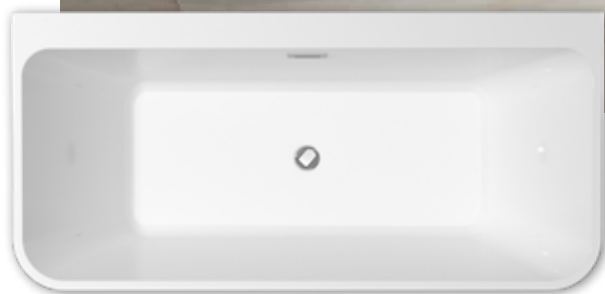

NOVINKA
ZÁRUKA 5 LET

VARYA

Symetricky volně stojící vana VARYA se vyrábí v rozměrech 150 × 75 cm a 170 × 80 cm. Krásná masivní vana z prvotřídního sanitárního akrylátu. Konstrukce vany nevyžaduje obklad ani obezdění. Proti mramorovým vanám má nižší hmotnost a snadno se s ní manipuluje. Vana je určena k osazení ke zdi delší stranou vany. Součástí vany je i kvalitní odtoková souprava s přepadem v barvě chrom.