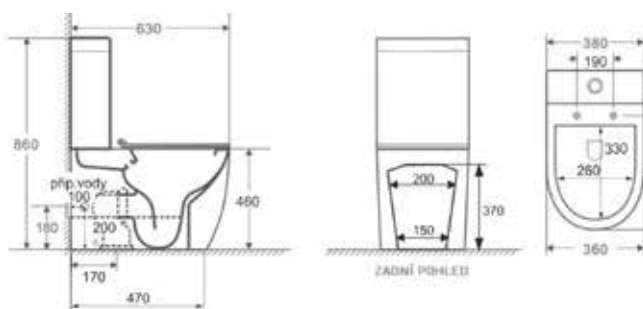

Baterie není součástí. Vyobrazené baterie nejsou v nabídce.