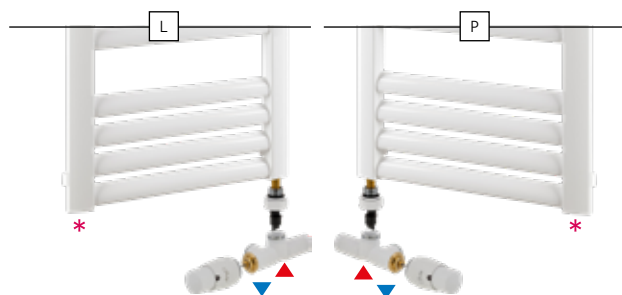

JEDNOBODOVÉ PŘIPOJENÍ – Z7

Připojení s roztečí 50 mm, provedení LEVÉ/PRAVÉ.

RADIÁTORY: AMBRA R, BOLERO, STANDARD, STANDARD 3D, OMEGA R FRAME, RETTO, ASTRO, PIKO STICK, STICK LEVEL, MODO, CODE, MAKAO, POPPY, TRICK, BELTI, MONDRIAN

TOPNÁ TYČ: HOT, YUUKI, COCO, PATRONA

Designově ideální připojení armatury Z7

Vždy možnost dát samostatně topnou tyč.