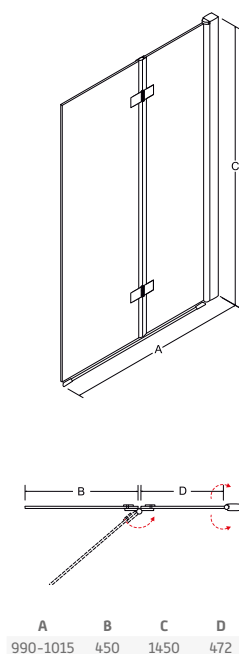

A B C D
 980-1000 1500 566 620-640

NABÍDKA VAN
 od str. 140

LUMIX

výplň: bezpečnostní sklo čiré 6 mm
rám: chrom
provedení: univerzální levé a pravé
otvírání: zalamovací

Pravá/Levá
 varianta
180°

| kód | rozměr | montážní rozměr | cena Kč/€ |
|-----------|--------------|-----------------|----------------|
| BCLUM10CC | 100 × 145 cm | 99–101,5 cm | 8 786 Kč/367 € |