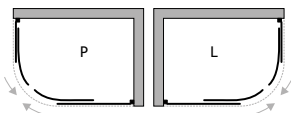

kód	rozměr	cena Kč/€
VANKCTVRT80	80×80×3 cm	3 890 Kč/163 €
VANKCTVRT90	90×90×3 cm	4 590 Kč/192 €
VANKCTVRT10	100×100×3 cm	5 490 Kč/229 €
asymetrický čtvrtkruh		
VANKASCTVR8010L	100×80×3 cm, levá	4 490 Kč/188 €
VANKASCTVR8010R	100×80×3 cm, pravá	4 490 Kč/188 €
VANKASCTVR8012L	120×80×3 cm, levá	5 250 Kč/219 €
VANKASCTVR8012R	120×80×3 cm, pravá	5 250 Kč/219 €
VANKASCTVR9012L	120×90×3 cm, levá	5 790 Kč/242 €
VANKASCTVR9012R	120×90×3 cm, pravá	5 790 Kč/242 €
VANKLMPAN90	čelní panel, 90×90×10 cm	1 190 Kč/50 €
VANKLMNOZ	nožička 1 ks	110 Kč/5 €

všechny vaničky VENETS
SKLADEM