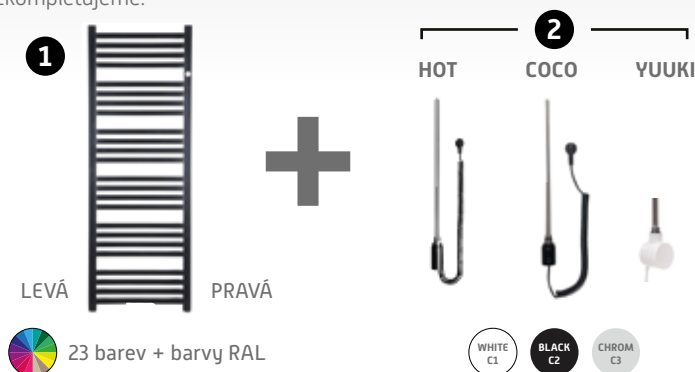

Elektrický radiátor je ideálním řešením bez nutnosti připojení trubky. Zapojte do 220V zásuvky a topte jen když potřebujete. Doporučujeme do koupelen s podlahovým vytápěním, kde elektrický radiátor přidá na tepelném komfortu. Je vhodný také jako doplněk k TUV topení, kdy lokálně vyhříváte jen koupelnu nebo sušíte ručníky, aniž byste museli zapínat kotel pro ohřev TUV.

NABÍZÍME 3 MOŽNOSTI DODÁNÍ ELEKTRICKÉHO RADIÁTORU

1. ZVÝHODNĚNÁ SESTAVA = RADIÁTOR + TYČ

Vyberte si radiátor s topnou tyčí a do 4 týdnů vám ho dodáme z výroby. Pokud preferujete rychlejší dodání, vyberte si některý z radiátorů a topných tyčí skladem a do 14 dnů vám produkt zkompletujeme.

VÝLEDNÁ CENA se skládá z:

1. ceny radiátoru dle vašeho výběru
2. ceny el. topné tyče dle vašeho výběru
3. kompletace radiátoru ZDARMA

* Při objednávce je nutné upřesnit, jestli bude tyč na LEVÉ, nebo PRAVÉ straně.