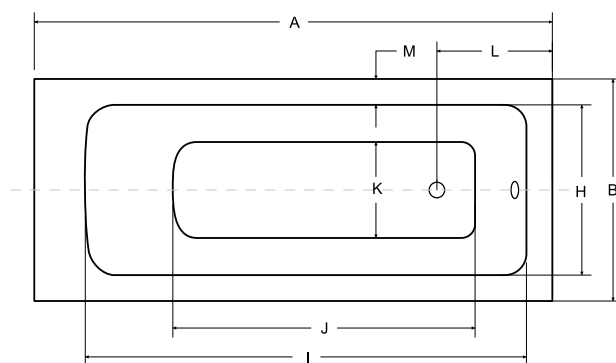

kód	rozměr/objem	cena Kč/€
VANTAL10	100 × 70 cm/100 l	3 875 Kč/162 €*
VANTAL11	110 × 70 cm/110 l	4 001 Kč/167 €*
VANTAL12	120 × 70 cm/120 l	4 095 Kč/171 €*
VANTAL13	130 × 70 cm/130 l	4 505 Kč/188 €*
VANTAL14	140 × 70 cm/140 l	5 166 Kč/216 €*
VANTAL15	150 × 70 cm/150 l	5 418 Kč/226 €*
VANTAL16	160 × 75 cm/175 l	6 615 Kč/276 €*
VANTAL17	170 × 75 cm/190 l	6 899 Kč/288 €*
OLVPINOZ	nožičky k vaně	473 Kč/20 €

Čelní a boční panel na objednávku.

BATERIE A PŘÍSLUŠENSTVÍ
str. 304–383

A	B	C	D	E	G	H	I	J	K	L	M
1400	700	420	555	80	35	530	1220	920	400	270	85
1500	700	425	555	90	35	510	1310	1020	390	265	95
1600	750	425	555	80	35	590	1380	1100	440	280	80
1700	750	420	555	80	35	580	1500	1220	440	280	85