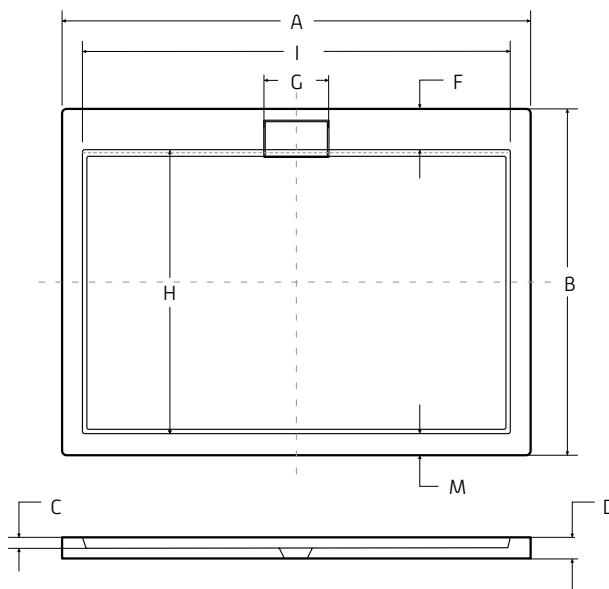

A	B	C	D	F	G	H	I	M
1000	800	25	45	130	200	620	900	50
1000	900	25	45	130	200	720	900	50
1100	900	25	45	130	200	720	1000	50
1200	800	25	45	130	200	620	1100	50
1200	900	25	45	130	200	720	1100	50
1300	900	25	45	130	200	720	1200	50
1400	900	25	45	130	200	720	1300	50