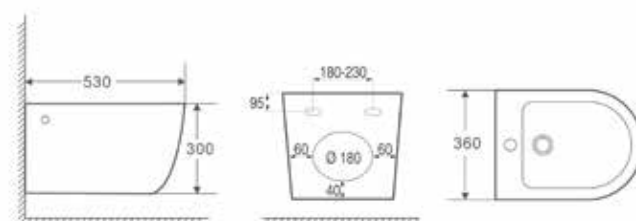

Baterie není součástí. Vyobrazené baterie nejsou v nabídce.