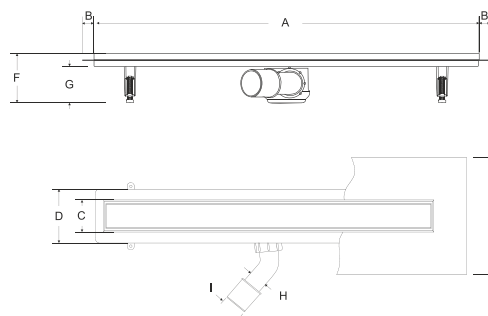

kód	rozměr	cena Kč/€
ZL0L60V360	60 × 8 cm	4 118 Kč/172 €
ZL0L70V360	70 × 8 cm	4 290 Kč/179 €
ZL0L80V360	80 × 8 cm	4 393 Kč/184 €
ZL0L90V360	90 × 8 cm	4 462 Kč/186 €

A	B	C	D	E	F	G	H	I
600	20	80	120	240	97-130	72-105	40	50
700	20	80	120	240	97-130	72-105	40	50
800	20	80	120	240	97-130	72-105	40	50
900	20	80	120	240	97-130	72-105	40	50