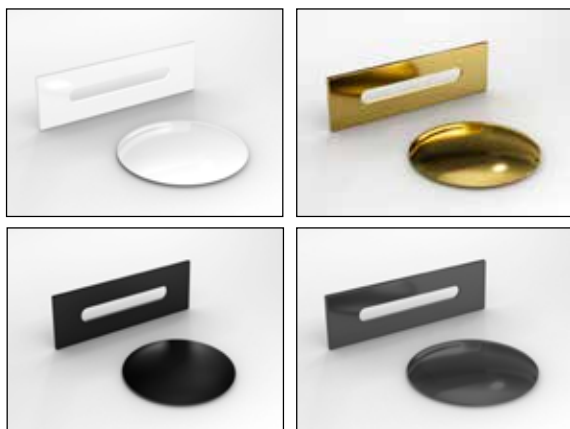

BAREVNÉ PROVEDENÍ VANOVÝCH SIFONŮ K VOLNĚ STOJÍCÍM VANÁM

AKRYLÁTOVÉ vany volně stojící
- barevné provedení krytek

kód	barva	cena Kč/€
VANZMWWCZ	černá	1 764 Kč/74 €
VANZMWWBI	bílá	1 764 Kč/74 €
VANZMWWZL	zlatá	1 764 Kč/74 €
VANZMWWGR	grafit	1 764 Kč/74 €

• lze použít pro volně stojící vany akrylátové str. 210–228

LITÉ vany volně stojící bez přepadu
- barevné provedení sifonů

kód	barva	cena Kč/€
VANOAKKB	černá	2 268 Kč/95 €
VANOAKKW	bílá	2 268 Kč/95 €
VANOAKKG	zlatá	2 268 Kč/95 €
VANOAKKGR	grafit	2 268 Kč/95 €

• lze použít pro volně stojící vany z litého mramoru str. 184–202