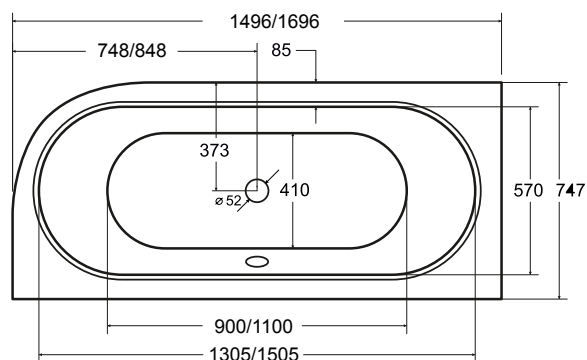

AVITA A-LINE

Asymetrická vana AVITA A-LINE, která je určena pro instalaci do rohu v dvou praktických rozměrech, robustní konstrukce a jemný moderní design. Vana je vyrobena z kvalitního sanitárního akrylátu. Díky tomu má praktickou hmotnost a je dostatečně pevná. Vanu lze umístit ke zdi. Výhodou je snadná instalace, není nutné podezdění ani obklad vany. Součástí vany je také odtokový systém click-clack s přepadem v barvě chrom.

- Sifon click-clack chrom se štěrbínovým přepadem v ceně vany
- Sifon click-clack se štěrbínovým přepadem v bílé, černé, grafitové nebo zlaté barvě za příplatek
- Sifon **s napouštěním přes přepad** v chromu, bílé, černé, nebo zlaté barvě za příplatek

materiál: sanitární akrylát

barva: BLACK & WHITE a bílá/GLAM za příplatek

kód	rozměr/objem	cena Kč/€
VANAVITAL15P/VANAVITAL15L	150 × 75 cm/200 l	33 652 Kč/1 403 €*
VANAVITAL17P/VANAVITAL17L	170 × 75 cm/250 l	35 307 Kč/1 472 €*

- Barva BLACK & WHITE – vnitřek vany bílá barva, venkovní strana černá barva
- Barva GLAM (zlatá 01, stříbrná 02, grafitová 03) – vnitřek vany bílá barva, venkovní strana barva GLAM dle výběru