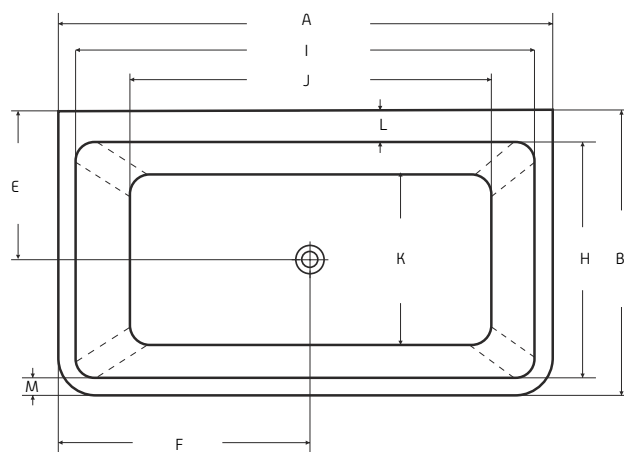

A	B	C	D	E	F	G	H	I	J	K	L	M	N
1500	750	450	580	410	750	75	615	1440	1020	450	105	30	1240
1700	800	450	580	435	850	75	615	1640	1130	480	105	30	1440