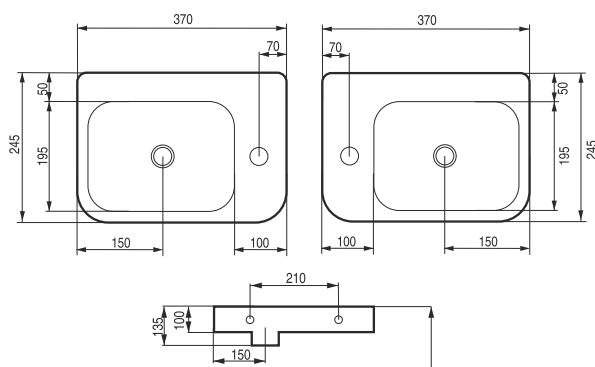

PICCOLO

Umývatko na zeď

kód	rozměr	cena Kč/€
OLKLT10100L	levé 37,5×24,5×13,5 cm	2 090 Kč/88 €
OLKLT10100R	pravé 37,5×24,5×13,5 cm	2 090 Kč/88 €

- rozteč šroubů 21 cm