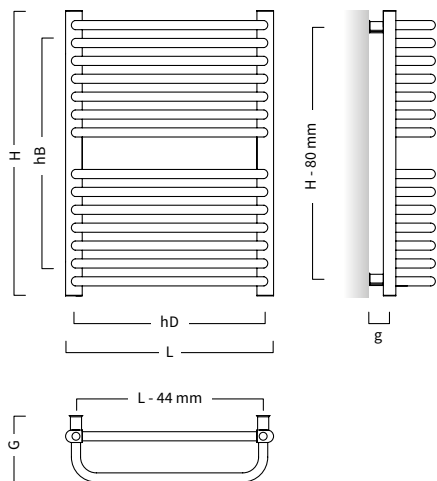

kód	rozměr L×H (mm)	připojení spodní	tepelný výkon	doporučená topná tyč**	cena Kč/€
RADSTA3307035	300×686	spodní 250 mm	376 W	300 W	4 455 Kč/186 € *
RADSTA3309035	300×915	spodní 250 mm	481 W	600 W	5 276 Kč/220 € *
RADSTA3301235	300×1173	spodní 250 mm	605 W	600 W	6 572 Kč/274 € *
RADSTA3301435	300×1402	spodní 250 mm	715 W	600 W	7 520 Kč/314 € *
RADSTA3407035	400×686	spodní 350 mm	474 W	300 W	4 834 Kč/202 € *
RADSTA3409035	400×915	spodní 350 mm	605 W	600 W	5 750 Kč/240 € *
RADSTA3401235	400×1173	spodní 350 mm	762 W	900 W	7 141 Kč/298 € *
RADSTA3401435	400×1402	spodní 350 mm	917 W	900 W	8 088 Kč/337 € *
RADSTA3507035	500×686	spodní 450 mm	566 W	600 W	5 276 Kč/220 € *
RADSTA3509035	500×915	spodní 450 mm	723 W	900 W	6 319 Kč/264 € *
RADSTA3501235	500×1173	spodní 450 mm	910 W	900 W	7 836 Kč/327 € *
RADSTA3501435	500×1402	spodní 450 mm	1114 W	900 W	9 068 Kč/378 € *
RADSTA3307035BN	300×686	boční 500 mm	376 W	300 W	4 834 Kč/202 € *
RADSTA3309035BN	300×915	boční 800 mm	481 W	600 W	5 561 Kč/232 € *
RADSTA3407035BN	400×686	boční 500 mm	474 W	300 W	5 213 Kč/218 € *
RADSTA3409035BN	400×915	boční 800 mm	605 W	600 W	5 972 Kč/249 € *
RADSTA3507035BN	500×686	boční 500 mm	566 W	600 W	5 908 Kč/247 € *
RADSTA3509035BN	500×915	boční 800 mm	723 W	900 W	6 603 Kč/276 € *

Dostupné pouze v barvě C35. Nelze vyrobit v příplatkových barvách

RADSTA33070_35
kód barva

Doporučené armatury str. 445–453

Doplňky str. 456–458

Zapojení do otopné soustavy

Kombinace zapojení do otopné soustavy + elektrická topná tyč

Elektrický

Nadstandardní záruka
15 let

Topné tyče str. 452–453