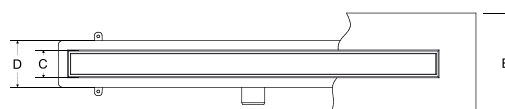

kód	rozměr	cena Kč/€
ZL0L60VGR	60 × 6 cm	6 804 Kč/284 €*
ZL0L70VGR	70 × 6 cm	7 182 Kč/300 €*
ZL0L80VGR	80 × 6 cm	7 497 Kč/313 €*
ZL0L90VGR	90 × 6 cm	7 844 Kč/327 €*

A	B	C	D	E	F	G	H
600	30	60	120	240	75-115	62-102	50
700	30	60	120	240	75-115	62-102	50
800	30	60	120	240	75-115	62-102	50
900	30	60	120	240	75-115	62-102	50