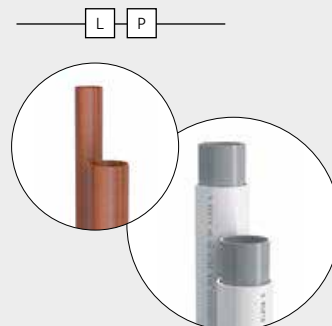

Z4

PRAVÁ - základní sada

Garnitura **Z4** je určena pro otopná tělesa se středovým připojením s roztečí 50 mm a závitem 1/2 nebo 3/4", zejména pro koupelňová tělesa – tzn. žebříky. Garnitura, termostatická hlavice i kompletní příslušenství je k dispozici v 19-ti různých barvách vždy s velmi kvalitní povrchovou úpravou.