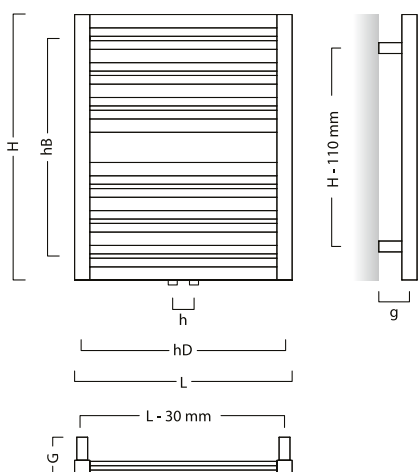

Doporučené armatury str. 445–453

Doplňky str. 456–458

- Zapojení do otopné soustavy
- Kombinace zapojení do otopné soustavy + elektrická topná tyč
- Elektrický

Nadstandardní záruka
15 let

Topné tyče
str. 452–453