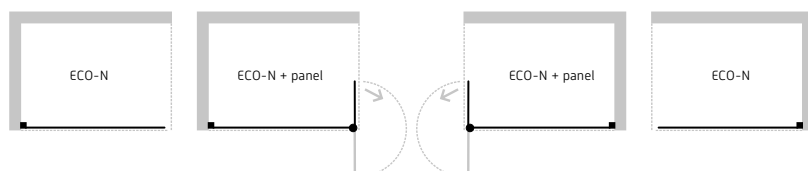

Cena bez vaničky.

cena včetně
rozpěrné
tyče

cena včetně
rozpěrné
tyče

S POVRCHOVOU
ÚPRAVOU SKLA

ZÁRUKA 3 ROKY

ECO-N + PANEL FLEX

Exkluzivní **WALK-IN** sprchová zástěna **ECO-N**, dodáváme ve čtyřech rozměrech. Sprchovou zástěnu tvoří pouze čelní stěna, která je zajištěna rozpěrnou tyčí s maximální délkou roztažení až 120 cm. Čelní stěnu lze doplnit jedním **bočním panelem FLEX**. Díky této konstrukci snadno vytvoříte bezbariérový sprchový kout. Při instalaci samostatné stěny ECO-N je možná instalace jak na vaničku, tak i na podlahu. Při kombinaci s bočním PANELEM FLEX pouze na podlahu. Dodává se v univerzálním pravém i levém provedení.

Cena bez vaničky.

- při instalaci ECO-N + PANEL FLEX není možná instalace na vaničku

Pravá/Levá
varianta
180°

cena včetně
rozpěrné
tyče

S POVRCHOVOU
ÚPRAVOU SKLA

ZÁRUKA 3 ROKY

ECO-N BLACK + PANEL FLEX

Exkluzivní **WALK-IN** sprchová zástěna **ECO-N BLACK**, dodáváme ve čtyřech rozměrech a v moderní **černé** barvě. Sprchovou zástěnu tvoří pouze čelní stěna, která je zajištěna rozpěrnou tyčí s maximální délkou roztažení až 120 cm. Čelní stěnu lze doplnit jedním pevným **bočním panelem FLEX**. Díky této konstrukci snadno vytvoříte bezbariérový sprchový kout. Při instalaci samostatné stěny ECO-N BLACK je možná instalace jak na vaničku, tak i na podlahu. Při kombinaci s bočním PANELEM FLEX pouze na podlahu. Dodává se v univerzálním pravém i levém provedení.