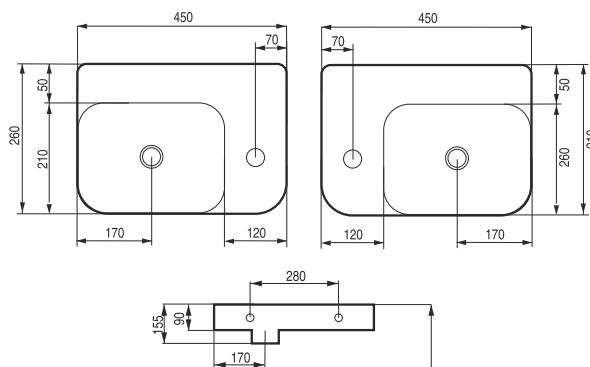

- rozteč šroubů 28 cm

SQUARED

SOFT

CIRCLE

ELEGANCE SQUARED

| rozměr | otvor/2otvory | bez otvoru | na desku/šrouby | Colors 1250 | Luxury | držák ručníků/skříňka |
|----------------|---------------|------------|-----------------|-------------|--------|-----------------------|
| 45×38×H12,5 cm | ✗ | ✓ | ✓✗ | ✓ | ✓ | ✗ |
| 60×38×H12,5 cm | ✗ | ✓ | ✓✗ | ✓ | ✓ | ✗ |