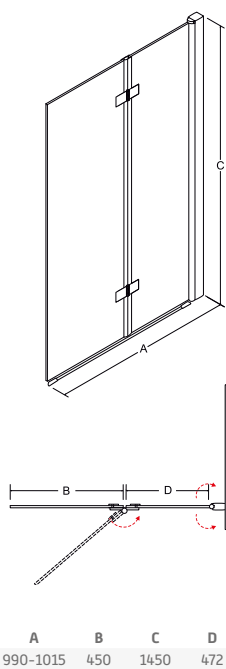

BATERIE A PŘÍSLUŠENSTVÍ
 str. 304–383

LUMIX BLACK

výplň: bezpečnostní sklo čiré 6 mm
rám: černá barva
provedení: univerzální levé a pravé
otvírání: zalamovací

Pravá/Levá
 varianta
180°

| kód | rozměr | montážní rozměr | cena Kč/€ |
|--------------|--------------|-----------------|----------------|
| BCLUMBL100BC | 100 × 145 cm | 99–101,5 cm | 9 678 Kč/404 € |