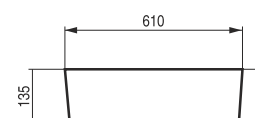

Jemné a kvalitní zpracování
okraje o síle pouze
3 mm.

PIEGA

Umyvadlo na desku

| kód | rozměr | cena Kč/€ |
|------------|-----------------|----------------|
| OLKLT3220 | Ø 45×11 cm | 3 590 Kč/150 € |
| OLKLT2202 | 50,5×38,5×12 cm | 3 590 Kč/150 € |
| OLKLT2203 | 61×40×13,5 cm | 3 990 Kč/167 € |
| OLKLT2203P | 81,5×41×13,5 cm | 7 490 Kč/313 € |