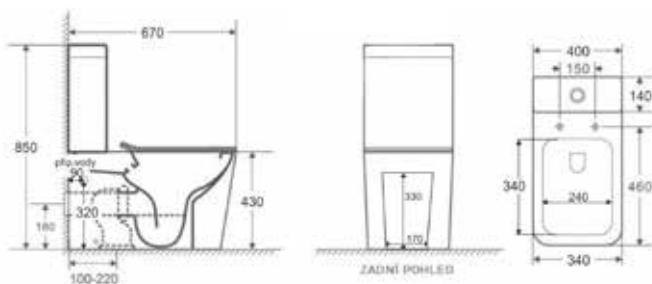

ORLO

WC závěsné ORLO rimless + SLIM soft close sedátko

kód	rozměr	cena Kč/€
OLKLT052E	49×34×35 cm	5 490 Kč/229 €
OLKLT052ESED	wc sedátko slim softclose	1 190 Kč/50 €

ORLO

WC kombi rimless + SLIM soft close sedátko

kód	rozměr	cena Kč/€
OLKLT2093A	67,5×37,5×82 cm	9 290 Kč/388 €
OLKLT052ESED	wc sedátko slim softclose	1 190 Kč/50 €

ORLO II

WC závěsné Orlo II rimless + SLIM soft close sedátko

kód	rozměr	cena Kč/€
OLKLT003ER	57,5×36×36 cm	5 790 Kč/242 €
OLKLT052ESED	wc sedátko slim softclose	1 190 Kč/50 €

• montáž klíčem ze strany

ORLO

Bidet závěsný ORLO

kód	rozměr	cena Kč/€
OLKLT003F	57,5×36×33 cm	3 990 Kč/167 €

• montáž klíčem ze strany