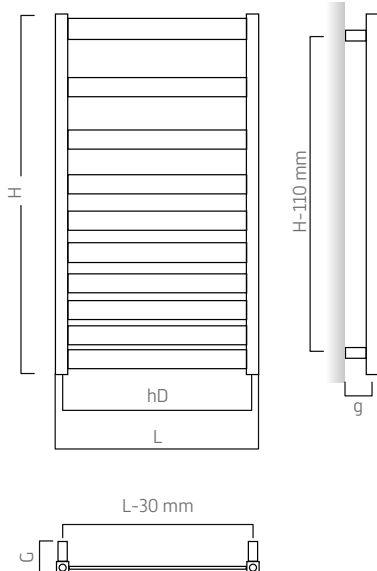

Zapojení do otopné soustavy

Kombinace zapojení do otopné soustavy + elektrická topná tyč

Elektrický

Nadstandardní záruka
15 let