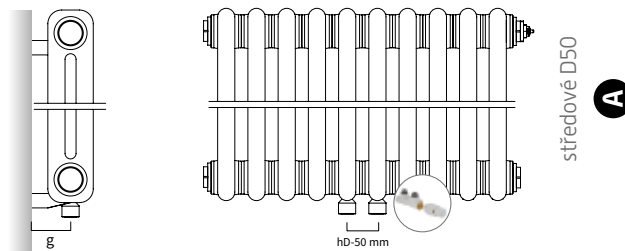

RADIÁTORY

Možné provedení radiátorů TUBUS:

TUBUS 2 a TUBUS 3

šířka: 121–2078 mm (vždy plus 45 mm)
výška: 300, 400, 568, 700, 800, 900, 1000,
1200, 1500, 1800, 2000 mm
hloubka G:

- TUBUS 2: 90 mm (od zdi po osu připojení)
- TUBUS 3: 131 mm (od zdi po osu připojení)

TUBUS 4

šířka: 121–2078 mm (vždy plus 45 mm)
výška: 300, 400, 568, 700, 800, 900, 1000 mm
hloubka G: 171 mm (od zdi po osu připojení)

Připojení radiátorů:

- A) středové D50
- B) boční připojení
- C) spodní připojení V50

TUBUS 2

VZORNÍK BAREV bez příplatku

* RAL +50%

PŘIPOJENÍ RADIÁTORŮ

Spodní připojení D50/rozteč 50 mm

BOČNÍ připojení

Spodní připojení V rozteč 50mm