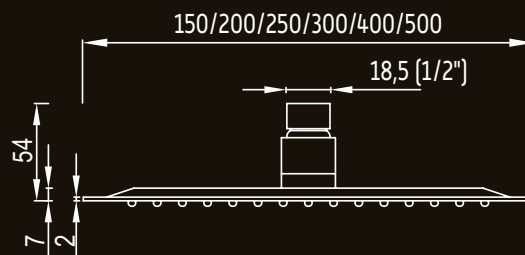

Nabídka držáků k hlavovým sprchám
str. 382

VESUV PLUS

Kruhová hlavová sprcha, vyrobená z velmi kvalitní nerezové oceli, opatřená systémem EASY CLEAN pro jednodušší čištění vodního kamene. Vyberte si z šesti rozměrových variant. Jsou extra tenké, a to pouze 2 mm. Nejenom, že působí velmi lehce a elegantně, ale jsou také velmi praktické. Hlavová sprcha, kruh o průměru 15–50 cm. Celková tloušťka hlavice je pouze 2 mm. Tyto hlavové sprchy mají kloubové připojení 1/2", které umožňuje natáčení hlavice dle Vašich potřeb.