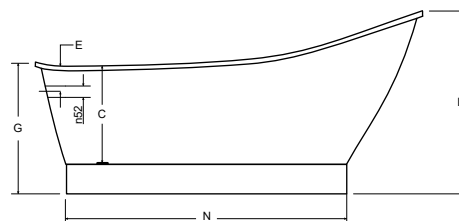

A	Bt	C	D	G	H	I	J	K	L	M	N
1500	660	430	750	550	560	1400	1000	420	280	50	1030
1600	675	430	780	580	575	1500	1100	430	280	50	1110