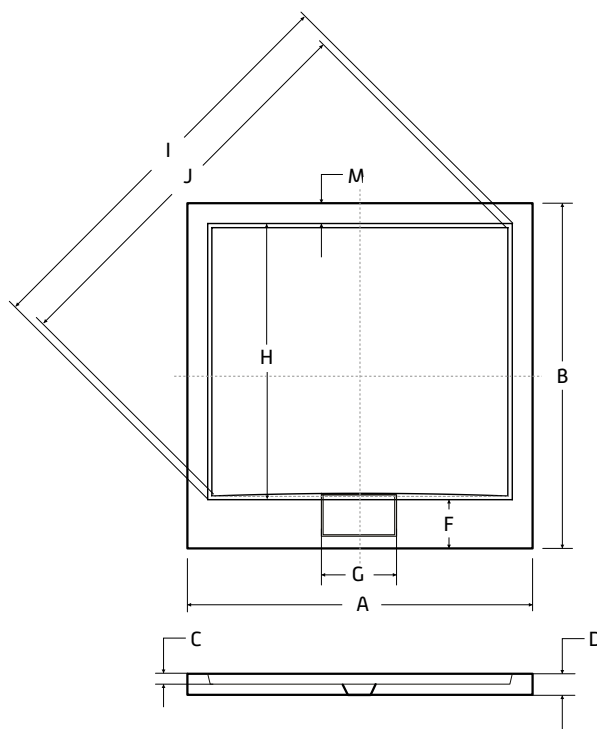

A	B	C	D	F	G	H	I	J	M
800	800	25	45	135	200	610	910	895	60
900	900	25	45	135	200	710	1060	1035	60