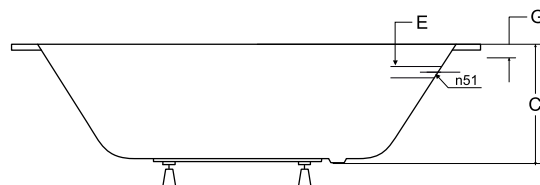

SHEA SLIM

Díky svému vzhledu a konstrukčně dokonale vyřešenému vnitřnímu prostoru a s velmi nízkou hranou (pouhých 15 mm), je vana **SHEA SLIM** elegantní a hlavně velmi pohodlná. Vana **SHEA SLIM** nabízí jednostranné a pohodlné ležení. Tuto vanu lze za příplatek objednat s povrchovou úpravou Be Safe (str. 117).

materiál: sanitární akrylát

barva: bílá

kód	rozměr/objem	cena Kč/€
VANSHEA140SLIM	140 × 70 cm/126 l	7 466 Kč/312 €*
VANSHEA150SLIM	150 × 70 cm/165 l	8 127 Kč/339 €
VANSHEA160SLIM	160 × 70 cm/170 l	8 915 Kč/372 €
VANSHEA170SLIM	170 × 70 cm/180 l	9 198 Kč/384 €
VANSHEA180SLIM	180 × 80 cm/190 l	10 332 Kč/431 €*
OLVPINOZ	nožičky k vaně	473 Kč/20 €
OLVPINOZSTELWD	nožičky pro vanu 180 cm	858 Kč/36 €