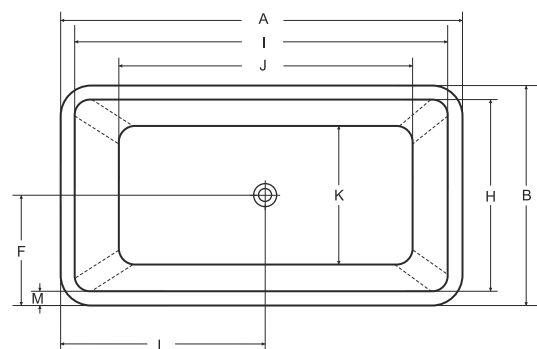

A	B	C	D	E	F	H	I	J	K	L	M	N
1600	800	460	580	75	400	730	1530	1030	500	800	35	1350