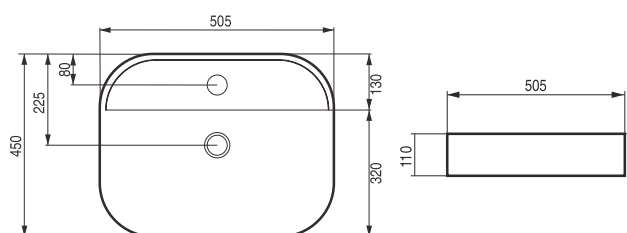

GRINZA

Umyvadlo na desku

kód	rozměr	cena Kč/€
OLKLT2204	45×45×11 cm	3 390 Kč/142 €
OLKLT2231	50,5×45×11 cm	3 590 Kč/150 €
OLKLT2205	61×45×11 cm	3 990 Kč/167 €

BATERIE A PŘÍSLUŠENSTVÍ
str. 304–383