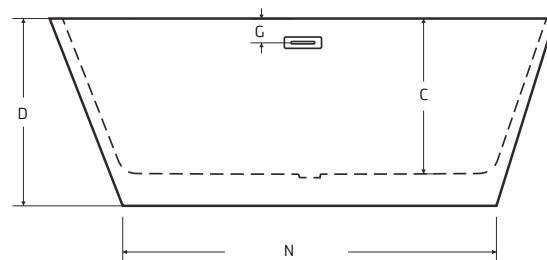

A	B	C	D	E	F	G	H	I	J	K	L	M	N
1500	750	450	580	410	750	75	615	1440	1020	450	105	30	1240
1700	800	450	580	435	850	75	615	1640	1130	480	105	30	1440