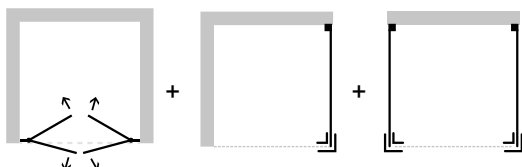

Variety ráků:

Variety skel:

Příklad objednacího kódu:

BSLX450 **292** **104**
kód profil sklo

kód	profil	sklo	montážní rozměr	cena Kč/€ všechny položky naskladnění 4-6 týdnů					
				čiré trasparent	stampato c	acidato	fasciato	millerighi	reflex
BSLX450	...	...	68-76x200 cm	16 466/687	17 282/721	18 165/757	20 027/835	19 047/794	19 635/819
BSLX451	...	...	76-84x200 cm	17 152/715	18 001/751	18 916/789	20 582/858	19 863/828	20 451/853
BSLX452	...	...	86-94x200 cm	17 871/745	18 753/782	19 700/821	21 628/902	20 680/862	21 301/888
BSLX453	...	...	96-104x200 cm	18 524/772	19 439/810	20 419/851	22 804/951	21 432/893	22 085/921
PEVNÁ STĚNA F1S									
BSLX900S	...	...	61-67x200 cm	9 703/405	10 193/425	10 716/447	11 238/469	11 794/492	12 513/522
BSLX901S	...	...	68-74x200 cm	10 356/432	10 879/454	11 435/477	11 990/500	12 578/525	13 721/572
BSLX902S	...	...	75-81x200 cm	11 075/462	11 631/485	12 219/510	12 839/535	13 460/561	14 800/617
BSLX903S	...	...	81-88x200 cm	11 827/493	12 415/518	13 035/544	13 689/571	14 375/599	15 812/659
BSLX904S	...	...	89-95x200 cm	12 219/510	12 807/534	13 460/561	14 146/590	14 832/618	16 466/687
BSLX905S	...	...	96-102x200 cm	12 872/537	13 493/563	14 179/591	14 898/621	15 649/653	17 576/733

Cena bez vaničky.

Profil: 348 OSSIDATO | 292 NERO OPACO | 293 BIANCO OPACO

Sklo: 104 TRASPARENTE | 200 STAMPATO „C“ | 501 ACIDATO | S01 FASCIATO | S03 MILLERIGHE | 701 REFLEX