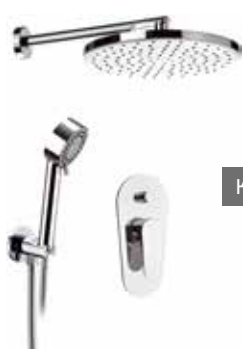

Vanová stoj. s příslušenstvím

| kód | cena Kč/€ |
|-------------|-----------------|
| BAREL03 | 4 737 Kč/198 €* |
| BAREL03FIN1 | 7 579 Kč/316 €* |

K

Vanová stoj. podlahová, v. 92,7 cm

| kód | cena Kč/€ |
|-------------|--------------------|
| BAREL08 | 40 246 Kč/1 677 €* |
| BAREL08FIN1 | 64 396 Kč/2 684 €* |