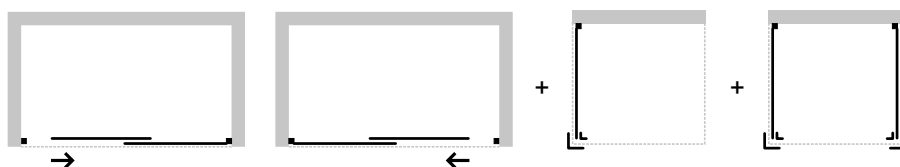

PEVNÁ STĚNA F1S

BSLX900S	...	...	61–67×200 cm	9 703/405	10 193/425	10 716/447	11 238/469	11 794/492	12 513/522
BSLX901S	...	...	68–74×200 cm	10 356/432	10 879/454	11 435/477	11 990/500	12 578/525	13 721/572
BSLX902S	...	...	75–81×200 cm	11 075/462	11 631/485	12 219/510	12 839/535	13 460/561	14 800/617
BSLX903S	...	...	81–88×200 cm	11 827/493	12 415/518	13 035/544	13 689/571	14 375/599	15 812/659
BSLX904S	...	...	89–95×200 cm	12 219/510	12 807/534	13 460/561	14 146/590	14 832/618	16 466/687
BSLX905S	...	...	96–102×200 cm	12 872/537	13 493/563	14 179/591	14 898/621	15 649/653	17 576/733

Cena bez vaničky.

Profil: 348 OSSIDATO | 292 NERO OPACO | 293 BIANCO OPACO

Sklo: 104 TRASPARENTE | 200 STAMPATO „C” | 501 ACIDATO | S01 FASCIATO | S03 MILLERIGHE | 701 REFLEX