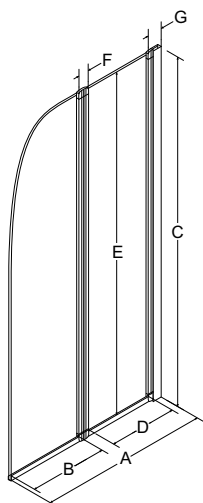

A	B	C	D	E	F	G
805	345	1400	335	1375	60	65