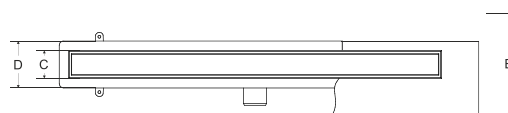

VIRGO NEXT BLACK

Materiál: NEREZ/SKLO/ABS sifon

- žlab s přírubou, určený k montáži ke zdi
- tenký žlab, šířka 6 cm
- nízká montážní výška (62 mm od příruby)
- sifon čistitelný shora
- průměr připojení 50 mm
- průtok pachového filtru až 56 l/min
- rošt v provedení černé sklo

Sada obsahuje: žlab se sifonem a výškově stavitelnými nožičkami, rošt a hydroizolační pásku.

kód	rozměr / barva	cena Kč/€
ZL0L60VNB	60 × 6 cm, černá barva	5 423 Kč/226 €
ZL0L70VNB	70 × 6 cm, černá barva	5 526 Kč/231 €
ZL0L80VNB	80 × 6 cm, černá barva	5 663 Kč/236 €
ZL0L90VNB	90 × 6 cm, černá barva	5 834 Kč/244 €

A	B	C	D	E	F	G	H
600	30	60	110	160	75-115	62-102	50
700	30	60	110	160	75-115	62-102	50
800	30	60	110	160	75-115	62-102	50
900	30	60	110	160	75-115	62-102	50