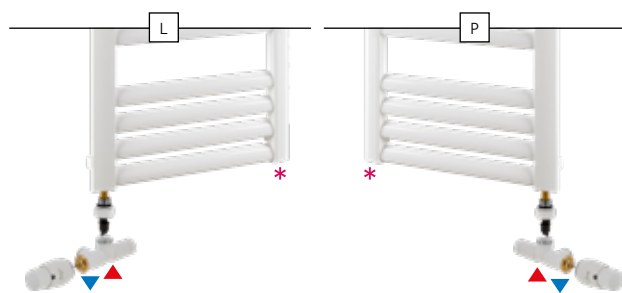

Další možnost připojení armatury Z7

Vždy možnost dát samostatně topnou tyč.