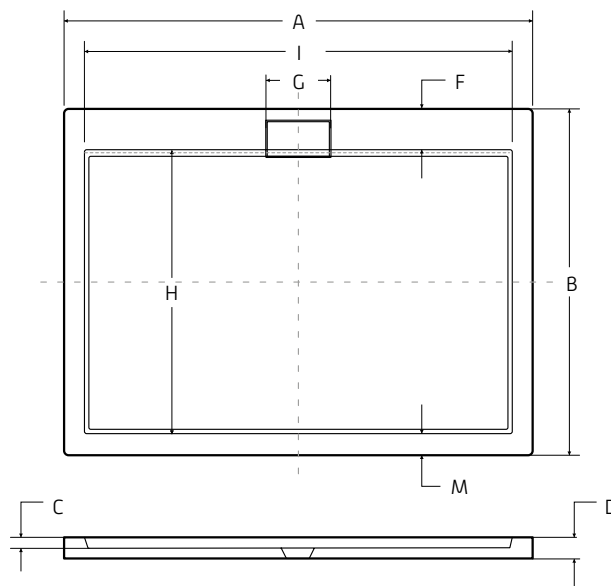

A	B	C	D	F	G	H	I	M
1000	800	25	45	130	200	620	900	50
1000	900	25	45	130	200	720	900	50
1100	900	25	45	130	200	720	1000	50
1200	800	25	45	130	200	620	1100	50
1200	900	25	45	130	200	720	1100	50

kód	rozměr (cm)	cena bílá Kč/€
VANKAXIM1080S	100 × 80 × 4,5 cm	6 654 Kč/278 €*
VANKAXIM1090S	100 × 90 × 4,5 cm	6 995 Kč/292 €*
VANKAXIM1190S	110 × 90 × 4,5 cm	7 768 Kč/324 €*
VANKAXIM1280S	120 × 80 × 4,5 cm	7 923 Kč/331 €*
VANKAXIM1290S	120 × 90 × 4,5 cm	8 016 Kč/334 €*
OLBVPINOZ	5 ks nožiček	390 Kč/17 €