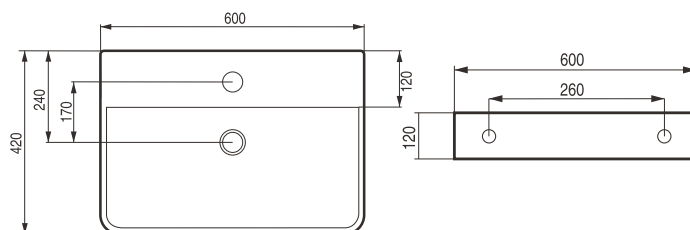

PIENO

Umyvadlo na stěnu a desku

kód	rozměr	rozteč šroubů	cena Kč/€
OLKLT2177	42×42×12 cm	17 cm	2 990 Kč/125 €
OLKLT2173S	50×42×12 cm	20 cm	3 690 Kč/154 €
OLKLT2173	60×42×12 cm	20 cm	3 990 Kč/167 €
OLKLT2211	51,5×38,5×15 cm	17 cm	3 590 Kč/150 €

BATERIE A PŘÍSLUŠENSTVÍ
str. 304–383