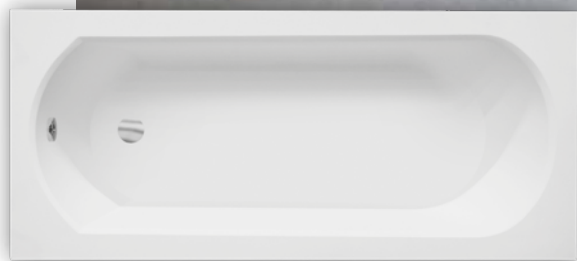

INTRICA SLIM

Designově jednoduchá vana **INTRICA SLIM** s velmi nízkou hranou (pouhých 15 mm) a s dokonalou rovností okrajů, určena pro menší i větší koupelny. Vana **INTRICA SLIM** s velkými vnitřními rozměry, která nabízí oboustranně velmi pohodlné ležení. Tuto vanu lze za příplatek objednat s povrchovou úpravou Be Safe (str. 117).

materiál: sanitární akrylát
barva: bílá

kód	rozměr/objem	cena Kč/€
VANINTRICA150SL	150 × 75 cm/165 l	8 127 Kč/339 €*
VANINTRICA160SL	160 × 75 cm/175 l	8 379 Kč/350 €*
VANINTRICA170SL	170 × 75 cm/190 l	8 915 Kč/372 €*
OLVPINOZ	nožičky k vaně	473 Kč/20 €