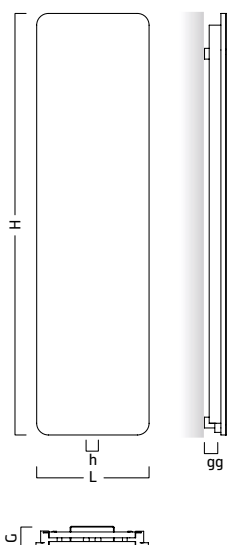

INDIVI NEW X

Skleněný a plochý radiátor se zvýšeným topným výkonem **INDIVI NEW X** je ideálním doplňkem v každé koupelně. Velké zrcadlo opticky zvětšuje každou místnost a navíc zdůrazňuje individualitu a krásu odražených objektů. Ideální do velké koupelny nebo předsíně. Standardně je dodáván v barvě C34 white mat s bílým sklem.

kód	rozměr LxH (mm)	barva	tepelný výkon	doporučená topná tyč	cena Kč/€
RADINDNX70180E34L04	576×1806	C34 bílá mat + sklo bílé	1 694 W	nelze	48 204 Kč* 2 009 €
RADINDNX70180E31L05	656×1806	C31 černá mat + sklo černé	1 694 W	nelze	48 204 Kč* 2 009 €

Připojení: spodní 50 mm

Příplatek za ostatní barvy dle vzorníku je 20 % k ceně za barvu C34 (white mat)

Standardní barva dle vzorníku – C34 bílá matná (white mat)

* Barevný vzorník a příklad objednání na str. 442

Dostupné barvy skel:

RADINDNX70180E **34** **L04**
kód barva barva skla

Doporučené armatury str. 445–453

Doplňky str. 456–458

Zapojení do
otopné soustavy

**Nadstandardní
záruka
15 let**