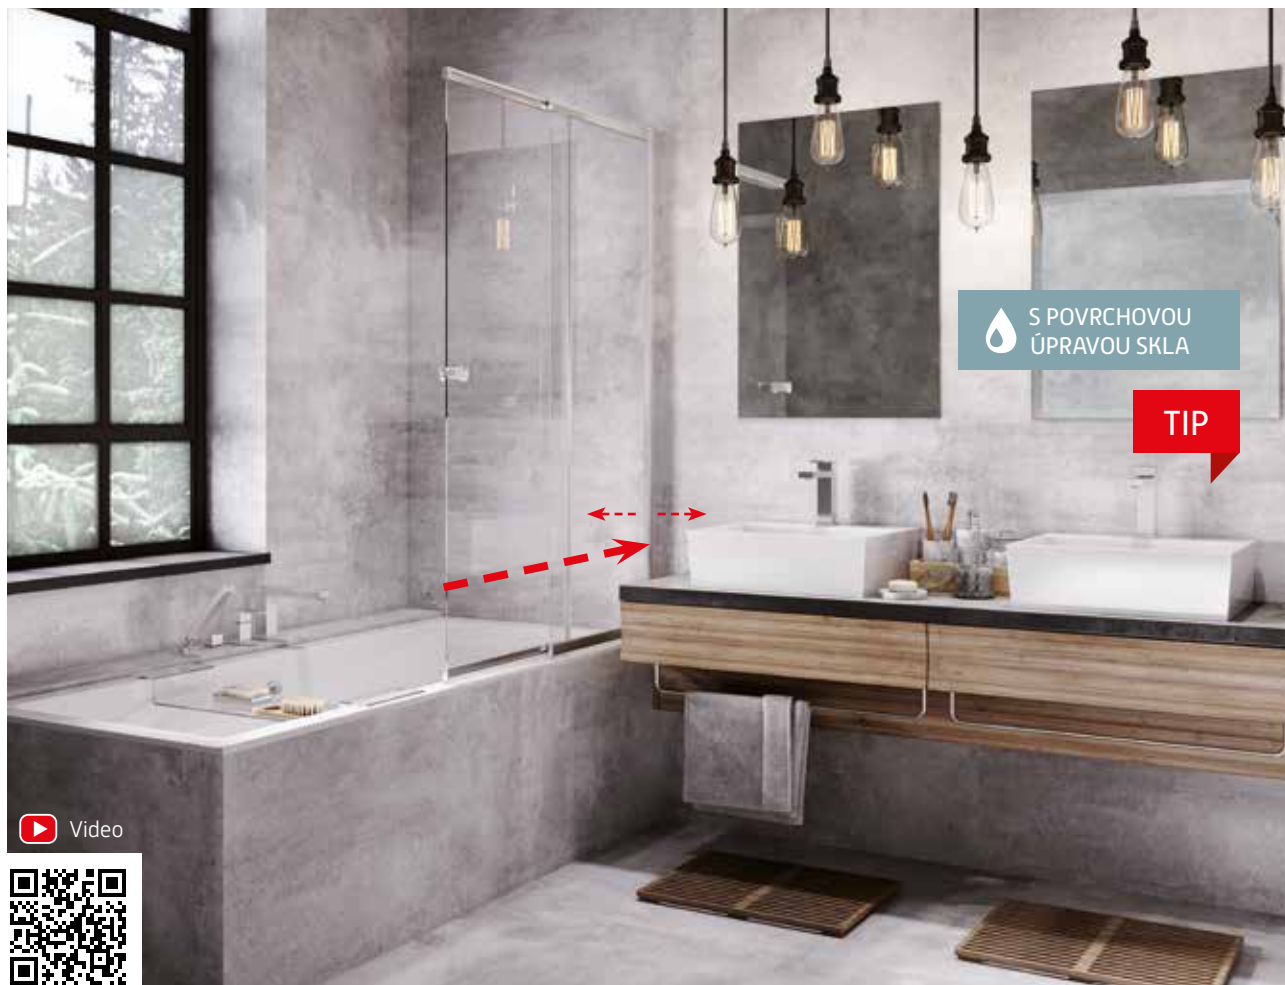

EASY SLIDE

výplň: bezpečnostní sklo čiré 4 mm
rám: chrom
provedení: univerzální levé a pravé
otvírání: posuvné, kyvné

Pravá/Levá
varianta
180°

kód	rozměr	montážní rozměr	cena Kč/€
BCEASL100CC	100 × 150 cm	98–100 cm	5 663 Kč/236 €