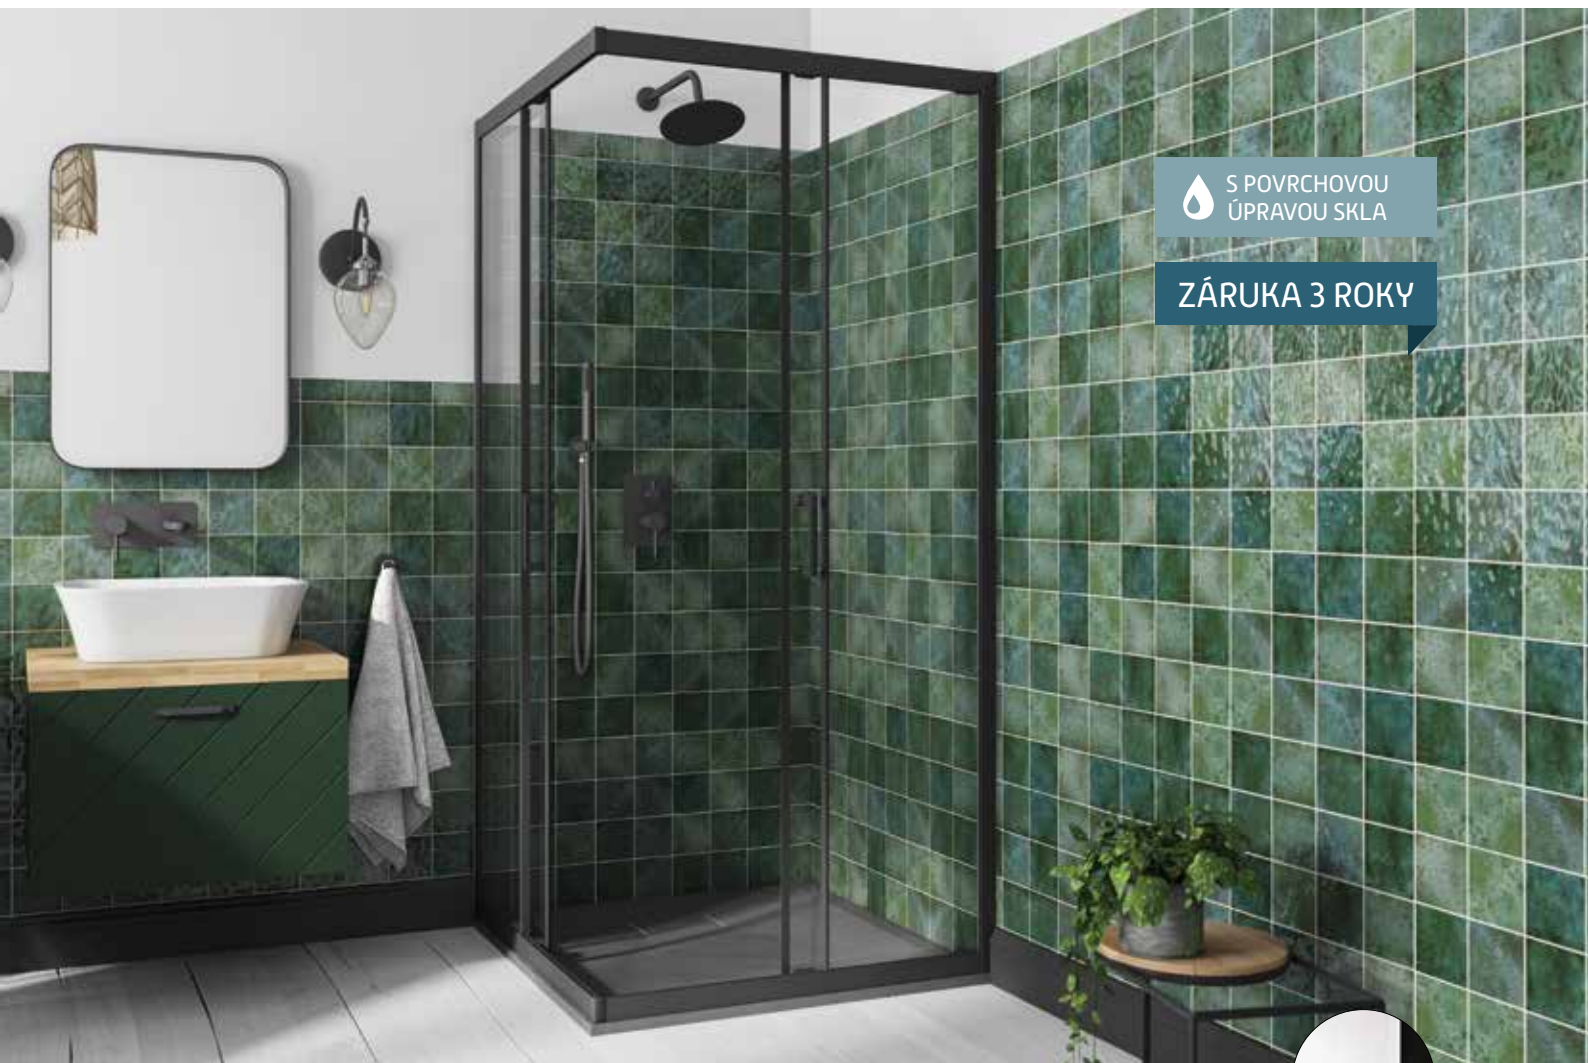

S POVRCHOVOU
ÚPRAVOU SKLA

ZÁRUKA 3 ROKY

MODERN 190 BLACK - ČTVEREC

Čtvercový sprchový kout **MODERN 190** vyniká kvalitním zpracováním hliníkového rámu v černé barvě, který spolu s magnetickým dovíráním, zajistí jeho dokonalou těsnost. Maximální bezpečí zajistí bezpečnostní sklo (6 mm). Sprchový kout je vhodný jak pro větší tak i pro menší koupelny.

výplň: 6 mm bezpečnostní sklo čiré

rám: černá barva

otvírání: posuvně

kód	rozměr	šířka vstupu	montážní rozměr	sklo	cena Kč/€
BCMOD80CTVERBC	80 × 80 × 190 cm	41 cm	78,5–80,5 cm	čiré	12 789 Kč/533 € *
BCMOD90BC	90 × 90 × 190 cm	48 cm	88,5–90,5 cm	čiré	12 789 Kč/533 € *

Cena bez vaničky.