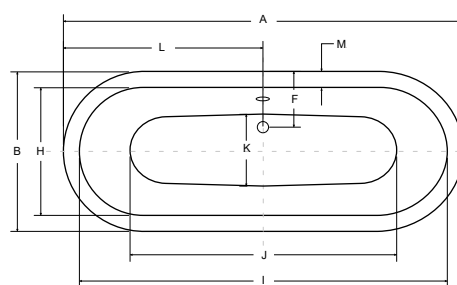

A	B	C	D	E	F	G	H	I	J	K	L	M
1900	770	550	710	75	270	35	530	1760	1160	440	950	70