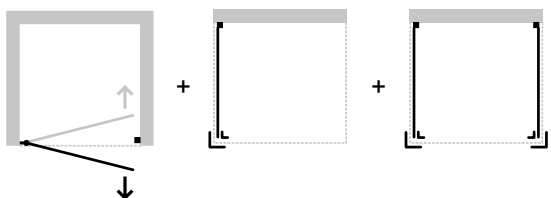

Pravá/Levá
varianta
180°

Doporučujeme kombinovat se
sprchovými žlaby - **od str. 127**