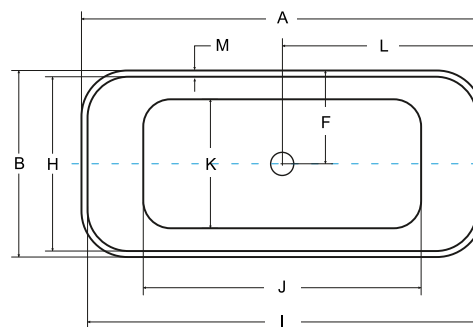

A	B	C	D	E	F	H	I	J	K	L	M	N
1590	700	500	590	90	350	660	1550	1080	545	795	20	1065