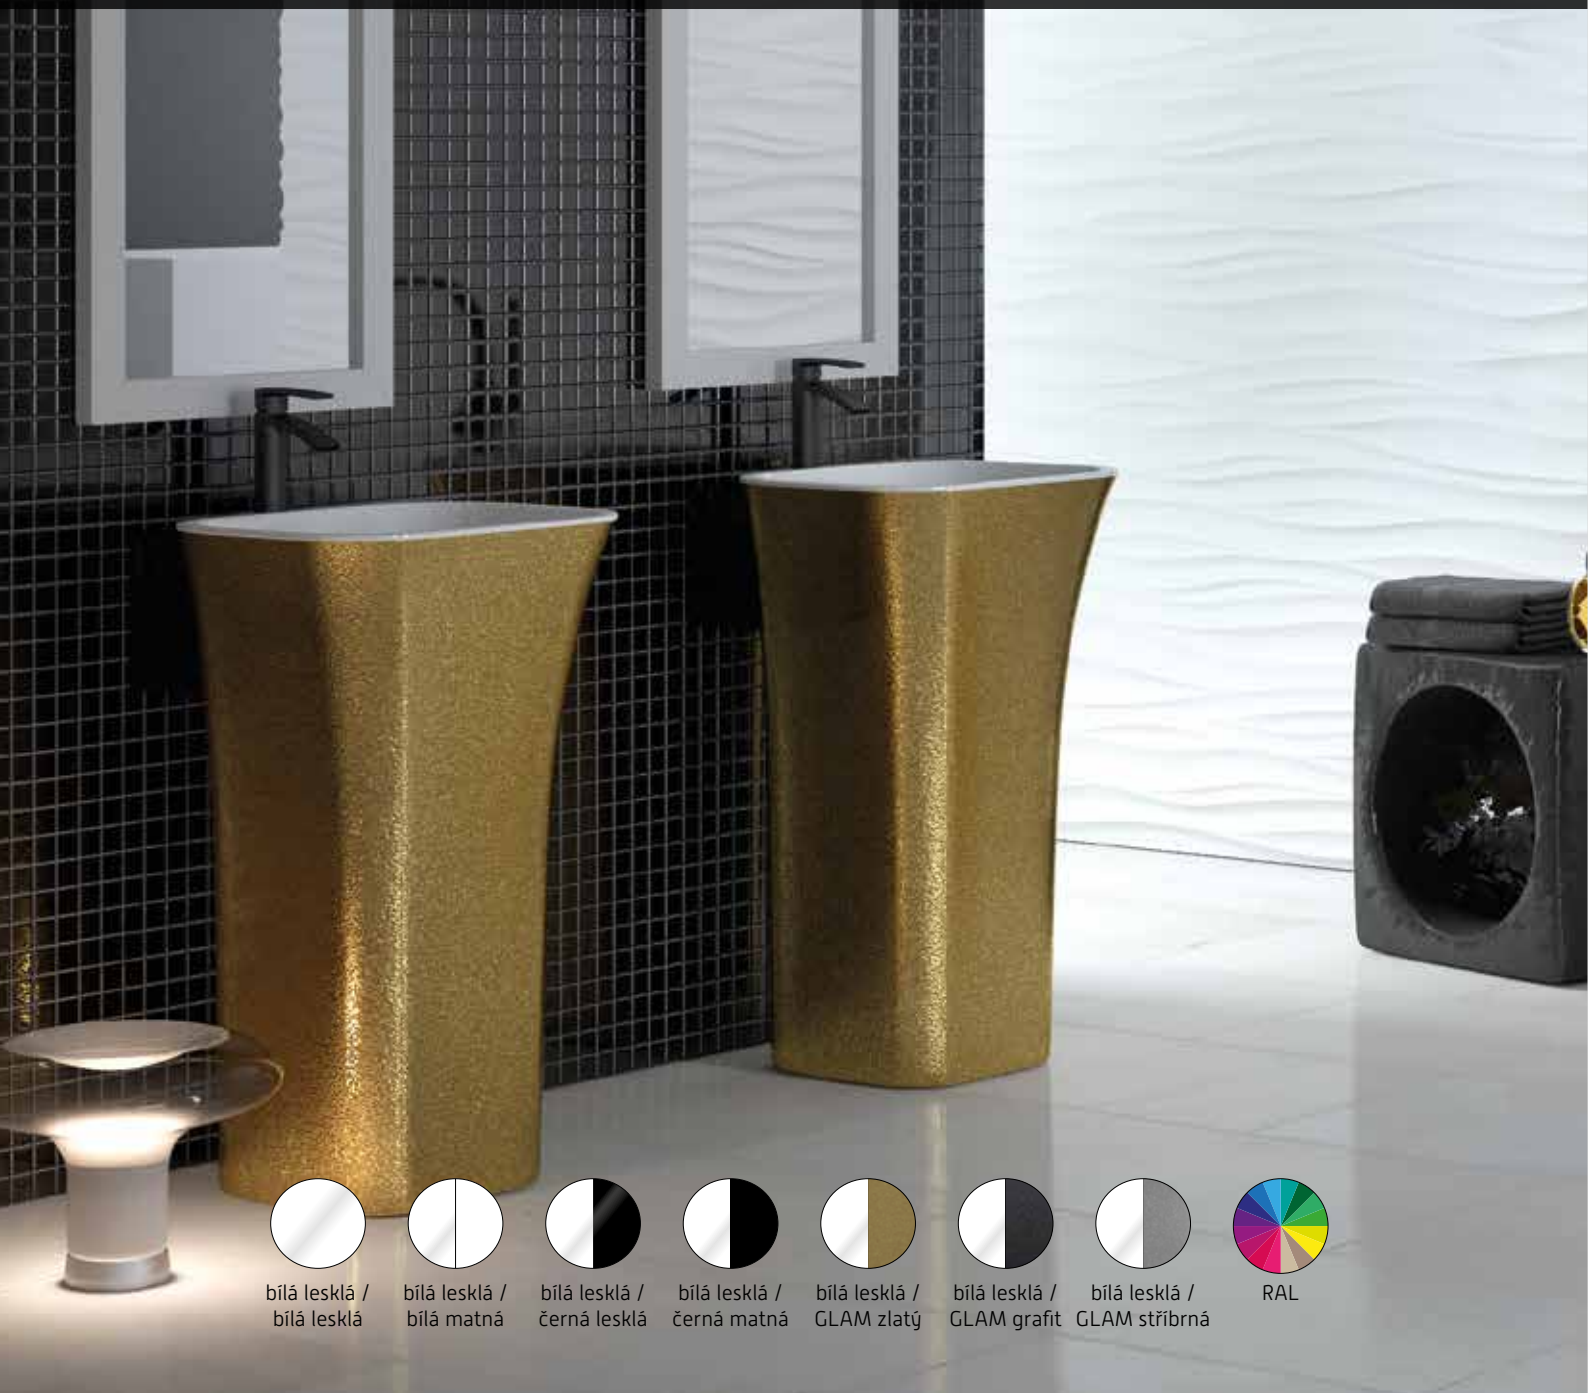

možnost variant:

1. zástěna do niky
2. zástěna + 1x panel
3. panel samostatně

A 680–700
C 1500

NABÍDKA VAN
od str. 140

VANY VOLNĚ STOJÍCÍ LITÉ - MINERAL DURABE

Výrobky vytvořené technologií **Mineral DuraBe** jsou zakončeny extrémně odolným gelcoatovým povlakem. Díky tomuto řešení mají vany a sprchové vaničky velmi dobré užité a estetické vlastnosti. Výrobky vyrobené z minerálního odlitku, který je směsí přírodních kamenů, jako je mramor nebo žula a pryskyřice, mají dokonale hladký, neporézní povrch s velmi vysokou trvanlivostí a odolností vůči zbarvení. Antibakteriální vlastnosti vrstvy **Gelcoat** pomáhají udržovat produkt v čistotě a zabraňují růstu bakterií, které jsou zdraví škodlivé, což je v koupelně často velký problém