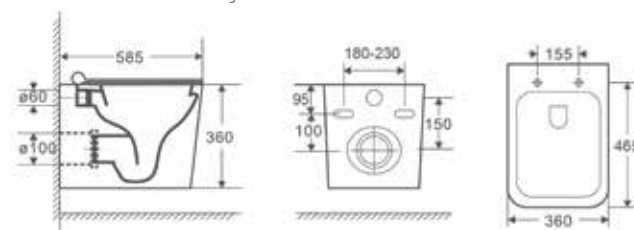

ORLO II

WC závěsné Orlo II rimless + SLIM soft close sedátko

kód	rozměr	cena Kč/€
OLKLT003ER	57,5×36×36 cm	5 790 Kč/242 €
OLKLT052ESED	wc sedátko slim softclose	1 190 Kč/50 €

• montáž klíčem ze strany

ORLO

Bidet závěsný ORLO

kód	rozměr	cena Kč/€
OLKLT003F	57,5×36×33 cm	3 990 Kč/167 €

• montáž klíčem ze strany