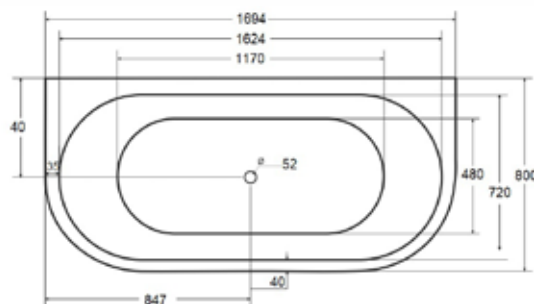

VICA SLIM+

Designová asymetrická vana VICA SLIM+ se zaoblenými křivkami s velmi nízkou hranou (pouhých 15 mm). Tato vana je vhodná jak do malých, tak ale i do velkých koupelen. Vana nabízí oboustranné velmi pohodlné ležení. Tuto vanu lze za příplatek objednat s povrchovou úpravou Be Safe (str. 117).

materiál: sanitární akrylát

barva: bílá

kód	rozměr/objem	cena Kč/€
VANVIC170SLIM	170 × 80 cm/190 l	14 391 Kč/600 €*
OLVPINOZ	nožičky k vaně	473 Kč/20 €

- Včetně vanového sifonu chrom. Ostatní barevné varianty sifonů jsou za příplatek