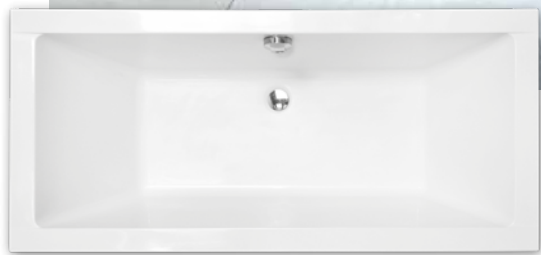

ZÁRUKA 10 LET

BATERIE A PŘÍSLUŠENSTVÍ
str. 304–383

VERA

- Vana je vyrobená z materiálu **sanitární kompozit**
- Rozměry: 170 × 75 cm a 180 × 80 cm
- Objem vody: 185 a 203 l
- Sifon s přepadem v chromu v ceně vany
- Sifon click-clack v bílé, černé nebo zlaté barvě za příplatek
- Za příplatek možné dodat se sifonem **s napouštěním přes přepad**

kód	rozměr/objem	barva	cena Kč/€
VANLUZ170	170 × 75 cm/185 l	bílá	28 549 Kč/1 190 €*
VANLUZ180	180 × 80 cm/203 l	bílá	30 535 Kč/1 273 €*

- Bílá lesklá barva standardní, barva BLACK & WHITE – vnitřek vany bílá lesklá barva, venkovní strana černá lesklá barva a jiné barvy dle vzorníku RAL za příplatek 100 % k ceně za bílou barvu