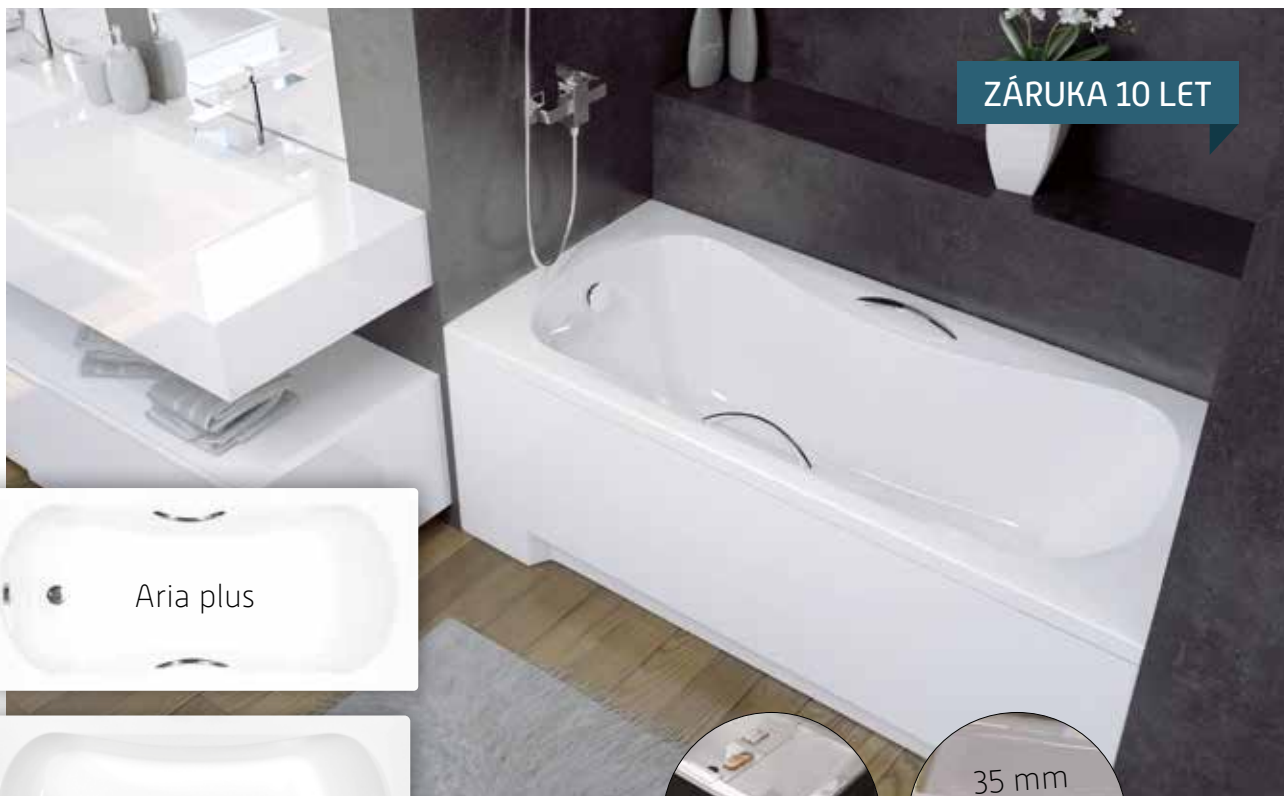

panel v bílé
nebo černé
barvě

OPTIMA

Elegantní obdélníková vana **OPTIMA** moderního vzhledu ze sanitárního akrylátu je koncipována jako single vana. Vzhled umocňuje zaoblený styl vnitřního prostoru s praktickým prolisem na delší straně vany. Tuto vanu lze za příplatek objednat s povrchovou úpravou Be Safe [str. 117].

ZÁRUKA 10 LET

Aria plus

Aria

panel v bílé nebo černé barvě

ARIA/ARIA PLUS

Tvarově jednoduchá vana **ARIA** s ostrými zvýrazněnými hranami, osloví všechny zákazníky, kteří upřednostňují piškotový tvar. Vana **ARIA** velkými vnitřními rozměry nabízí jednostranné velmi pohodlné ležení. Vana **ARIA PLUS** je osazena dvěma madly na delších stranách. Tuto vanu lze za příplatek objednat s povrchovou úpravou Be Safe [str. 117].