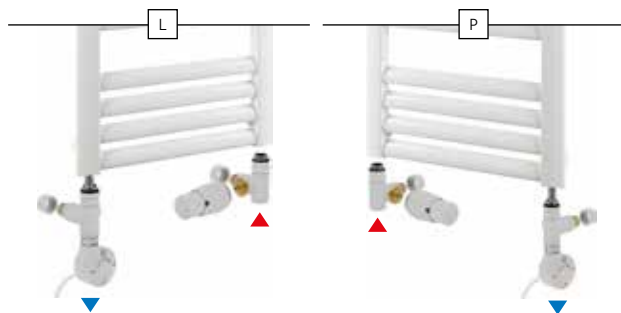

KLASICKÉ PŘIPOJENÍ - Z8

Připojení s možností instalace topné tyče, provedení LEVÉ/PRAVÉ

RADIÁTORY: AMBRA R, BOLERO, STANDARD, STANDARD 3D, OMEGA R, FRAME, RETTO, ASTRO, PIKOSTICK, STICK LEVEL, MODO, CODE, MAKAO, POPPY, TRICK, BELTI, MONDRIAN

TOPNÁ TYČ: HOT, YUUKI, COCO, PATRONA

Designově ideální připojení armatury Z8 + Topná tyč.