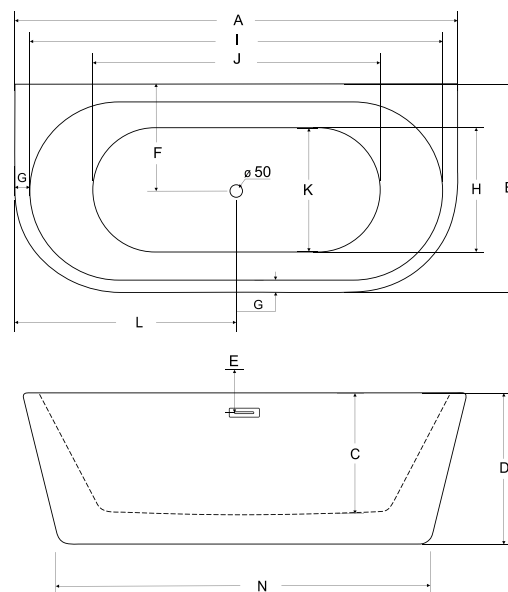

VICA

Symetricky oválná volně stojící **VICA** se vyrábí v rozměrech 150 × 80 cm a 170 × 80 cm. Krásná masivní vana z prvotřídního **sanitárního akrylátu**. Konstrukce vany nevyžaduje obklad ani obezdění. Proti mramorovým vanám má nižší hmotnost a snadno se s ní manipuluje. Součástí vany je i kvalitní odtoková souprava s přepadem v barvě chrom.

- Sifon click-clack chrom se štěrbinovým přepadem v ceně vany
- Sifon click-clack se štěrbinovým přepadem v bílé, černé, grafitové nebo zlaté barvě za příplatek
- Barevné provedení sifonů viz str. 244

materiál: sanitární akrylát
barva: bílá/GLAM za příplatek

kód	rozměr/objem	cena Kč/€
VANVIC150	150 × 80 cm/210 l	33 753 Kč/1 407 € *
VANVIC170	170 × 80 cm/250 l	35 323 Kč/1 472 €

- Barva GLAM (zlatá 1, grafitová 3, stříbrná 2,) – vnitřek vany bílá lesklá barva, venkovní strana barva GLAM dle výběru