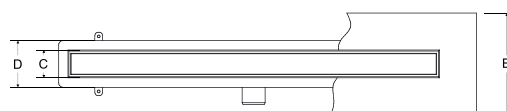

kód	rozměr	cena Kč/€
ZL0L60VD	60 × 6 cm	4 050 Kč/169 €
ZL0L70VD	70 × 6 cm	4 221 Kč/176 €
ZL0L80VD	80 × 6 cm	4 393 Kč/184 €
ZL0L90VD	90 × 6 cm	4 462 Kč/186 €

A	B	C	D	E	F	G	H
600	30	60	120	240	75-115	62-102	50
700	30	60	120	240	75-115	62-102	50
800	30	60	120	240	75-115	62-102	50
900	30	60	120	240	75-115	62-102	50