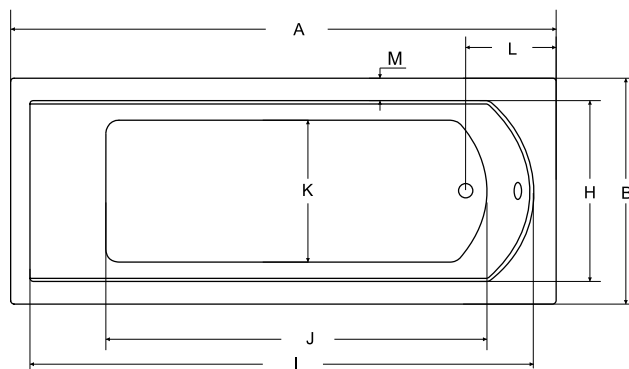

A	B	C	D	E	G	H	I	J	K	L	M
1380	700	410	535	85	35	540	1225	880	440	280	80
1490	700	410	535	85	35	540	1340	980	440	280	80
1590	700	410	535	85	35	540	1440	1080	440	280	80
1690	700	410	585	75	35	540	1540	1180	440	280	80
1800	800	400	555	90	35	640	1630	1210	520	300	80

BATERIE A PŘÍSLUŠENSTVÍ
str. 304–383