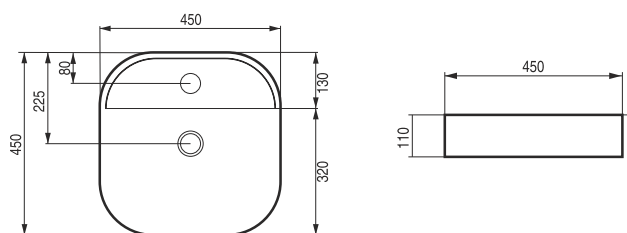

GRINZA

Umyvadlo na desku

kód	rozměr	cena Kč/€
OLKLT2204	45×45×11 cm	3 390 Kč/142 €
OLKLT2231	50,5×45×11 cm	3 590 Kč/150 €
OLKLT2205	61×45×11 cm	3 990 Kč/167 €

BATERIE A PŘÍSLUŠENSTVÍ
str. 304–383