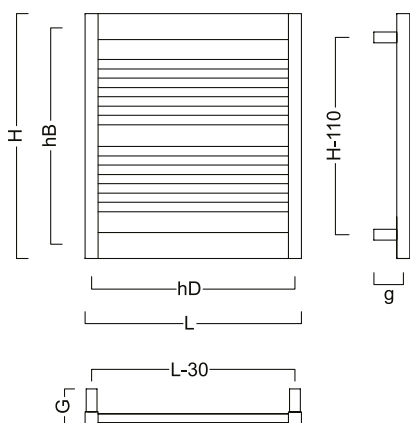

* **Položky jsou SKLADEM v barvě C35 (WHITE SILK)**

RADFRA4060_35

kód

barva

Doporučené armatury str. 445–453

Doplňky str. 456–458

Zapojení do
otopné soustavy

Kombinace zapojení
do otopné soustavy
+ elektrická topná tyč