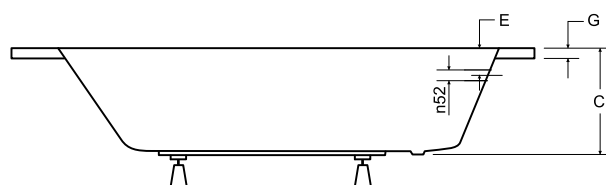

ARIA PROSAFE

Tvarově jednoduchá vana **ARIA PROSAFE** s ostrými zvýrazněnými hranami, osloví všechny zákazníky, kteří upřednostňují piškotový tvar a menší hloubku vany. Oproti vaně **ARIA** má tato vana hloubku menší o 5 cm a proto je třeba ke koupání i menší množství vody. Vana **ARIA PROSAFE** nabízí jednostranné velmi pohodlné ležení. Tuto vanu lze za příplatek objednat s povrchovou úpravou Be Safe (str. 117).

materiál: sanitární akrylát

barva: bílá

kód	rozměr/objem	cena Kč/€
VANARIA140PROS	140 × 70 cm/118 l	5 922 Kč/247 €*
VANARIA150PROS	150 × 70 cm/130 l	6 111 Kč/255 €
OLVPINOZ	nožičky k vaně	473 Kč/20 €

Čelní a boční panel na objednávku.