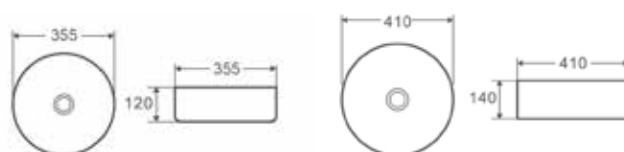

NOVINKA

ARTENA

Umyvadlo na desku

| kód | rozměr | cena Kč/€ |
|-----------|----------------|----------------|
| OLKLT3003 | pr. 40×14,5 cm | 2 990 Kč/125 € |

NOVINKA

RIANO

Umyvadlo na desku

| kód | rozměr | cena Kč/€ |
|-----------|----------------|----------------|
| OLKLT3205 | pr. 41×14 cm | 2 990 Kč/125 € |
| OLKLT3134 | pr. 35,5×12 cm | 3 290 Kč/138 € |