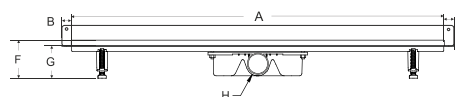

Sada obsahuje: žlab se sifonem a výškově stavitelnými nožičkami, rošt a hydroizolační pásku.

| kód | rozměr | cena Kč/€ |
|-----------|-----------|----------------|
| ZL0L60VND | 60 × 6 cm | 4 908 Kč/205 € |
| ZL0L70VND | 70 × 6 cm | 4 976 Kč/208 € |
| ZL0L80VND | 80 × 6 cm | 5 217 Kč/218 € |
| ZL0L90VND | 90 × 6 cm | 5 320 Kč/222 € |