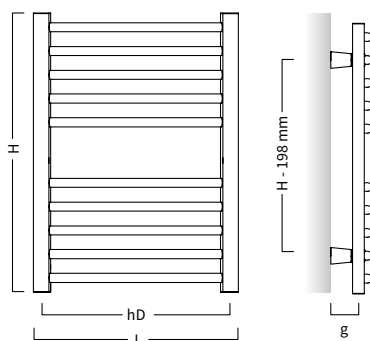

kód	rozměr L×H (mm)	připojení spodní	tepelný výkon	doporučená topná tyč**	cena Kč/€
RADAMBR407035	400×682	350 mm	241 W	300 W	2 496 Kč/104 €*
RADAMBR401035	400×1038	350 mm	357 W	300 W	3 191 Kč/133 €*
RADAMBR401235	400×1230	350 mm	420 W	300 W	3 665 Kč/153 €*
RADAMBR401435	400×1394	350 mm	476 W	300 W	4 013 Kč/168 €*
RADAMBR401735	400×1650	350 mm	565 W	600 W	4 487 Kč/187 €*
RADAMBR507035	500×682	450 mm	286 W	300 W	2 686 Kč/112 €*
RADAMBR501035	500×1038	450 mm	423 W	300 W	3 381 Kč/141 €*
RADAMBR501235	500×1230	450 mm	499 W	600 W	3 886 Kč/162 €*
RADAMBR501435	500×1394	450 mm	565 W	600 W	4 234 Kč/177 €*
RADAMBR501735	500×1650	450 mm	670 W	600 W	4 803 Kč/201 €*
RADAMBR557035	550×682	500 mm	307 W	300 W	2 780 Kč/116 €*
RADAMBR551035	550×1038	500 mm	455 W	300 W	3 507 Kč/147 €*
RADAMBR551235	550×1230	500 mm	536 W	600 W	4 044 Kč/169 €*
RADAMBR551435	550×1394	500 mm	607 W	600 W	4 423 Kč/185 €*
RADAMBR551735	550×1650	500 mm	721 W	900 W	4 961 Kč/207 €*
RADAMBR607035	600×682	550 mm	328 W	300 W	2 812 Kč/118 €*
RADAMBR601035	600×1038	550 mm	486 W	600 W	3 570 Kč/149 €*
RADAMBR601235	600×1230	550 mm	573 W	600 W	4 076 Kč/170 €*
RADAMBR601435	600×1394	550 mm	649 W	600 W	4 487 Kč/187 €*
RADAMBR601735	600×1650	550 mm	770 W	900 W	5 087 Kč/212 €*

Dostupné pouze v barvě C35. Nelze vyrobit v příplatkových barvách

RADAMBR4070 **35**
kód barva

Doporučené armatury str. 445–453

Doplňky str. 456–458

Zapojení do
otopné soustavy

Kombinace zapojení
do otopné soustavy
+ elektrická topná tyč

Elektrický

**Nadstandardní
záruka
15 let**