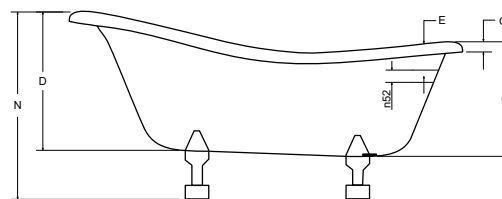

A	B	C	D	E	F	G	H	I	J	K	L	M	N
1600	760	520	560	75	315	35	530	1560	970	380	340	70	700
1700	760	520	560	75	315	35	530	1660	1030	380	340	70	710