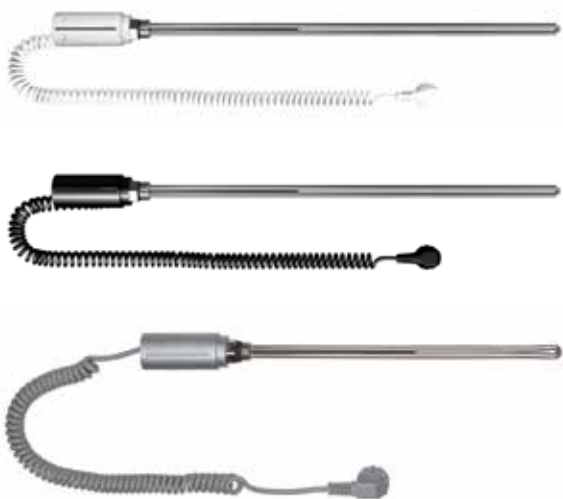

* **PODOMÍTKOVÁ varianta: součástí dodávky je rovný kabel v délce 60 cm bez koncovky a krytka v barvě bílá C1, černá C2, chrom C3 (stříbrná)**

PODOMÍTKOVÁ varianta

Topná tyč HOT + ventil Z85

Topná tyč HOT