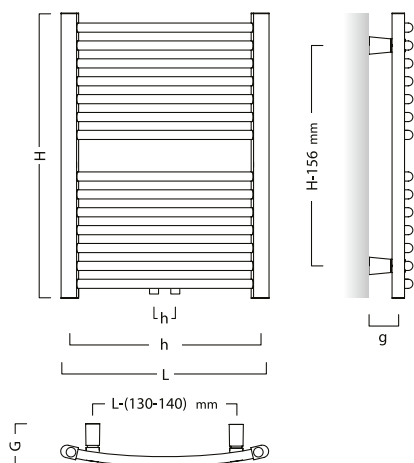

Topné tyče
str. 452–453