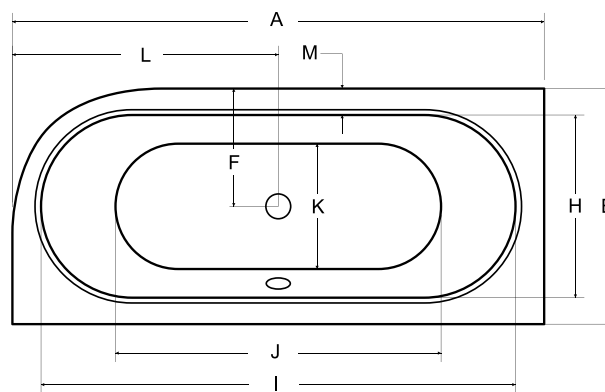

AVITA SLIM

Designová asymetrická vana **AVITA SLIM** se zaoblenými křivkami s velmi nízkou hranou (pouhých 15 mm). Tato vana je vhodná jak do malých, tak ale i do velkých koupelen. Vana nabízí oboustranné velmi pohodlné ležení. Tuto vanu lze za příplatek objednat s povrchovou úpravou Be Safe [str. 117].

materiál: sanitární akrylát
barva: bílá

kód [pravá/levá]	rozměr/objem	cena Kč/€
VANAVIT150SLIMP/ VANAVIT150SLIML	150 × 75 cm/150 l	9 576 Kč/399 €*
VANAVIT160SLIMP/ VANAVIT160SLIML	160 × 75 cm/170 l	9 923 Kč/414 €*
VANAVIT170SLIMP/ VANAVIT170SLIML	170 × 75 cm/190 l	10 206 Kč/426 €*
VANAVIT180SLIMP/ VANAVIT180SLIML	180 × 80 cm/215 l	10 994 Kč/459 €*
OLVPINOZ	nožičky k vaně	473 Kč/20 €
OLVPINOZSTELWD	nožičky pro vanu 180 cm	858 Kč/36 €