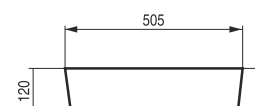

Jemné a kvalitní zpracování
okraje o síle pouze
3 mm.

PIEGA

Umyvadlo na desku

| kód | rozměr | cena Kč/€ |
|------------|-----------------|----------------|
| OLKLT3220 | Ø 45×11 cm | 3 590 Kč/150 € |
| OLKLT2202 | 50,5×38,5×12 cm | 3 590 Kč/150 € |
| OLKLT2203 | 61×40×13,5 cm | 3 990 Kč/167 € |
| OLKLT2203P | 81,5×41×13,5 cm | 7 490 Kč/313 € |