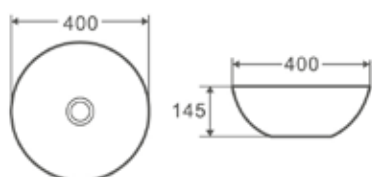

NOVINKA

TRANI

Umyvadlo na desku

kód	rozměr	cena Kč/€
OLKLT2178	51×40,5×11 cm	3 290 Kč/138 €

NOVINKA

ALATRI

Umyvadlo na desku

kód	rozměr	cena Kč/€
OLKLT2179	40×40×11 cm	2 990 Kč/125 €

NOVINKA

ARTENA

Umyvadlo na desku

kód	rozměr	cena Kč/€
OLKLT3003	pr. 40×14,5 cm	2 990 Kč/125 €

NOVINKA

RIANO

Umyvadlo na desku

kód	rozměr	cena Kč/€
OLKLT3205	pr. 41×14 cm	2 990 Kč/125 €
OLKLT3134	pr. 35,5×12 cm	3 290 Kč/138 €