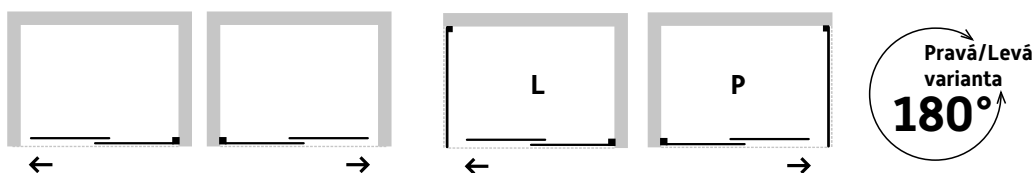

BELVER BLACK + PANEL BELVER BLACK

Luxusní skleněné posuvné dveře do niky **BELVER BLACK** v trendově černé barvě. Plynulý a komfortní pohyb dveří zajišťují horní masivní bezúdržbová ložisková kola a spodní vodicí díl. Díky absenci spodního vodicího profilu vzniká ideální bezbariérový vstup do sprchy. Tyto dveře jsou vyrobeny ze skel o síle 8 mm. Dodává se v univerzálním pravém i levém provedení.

V kombinaci s pevnou stěnou lze vytvořit obdélníkový kout. U pevné stěny je třeba rozlišit pravou / levou variantu.

výplň: 8 mm bezpečnostní sklo čiré
rám: černá barva
otvírání: posuvně

kód levé, pravé provedení	rozměr	šířka vstupu	montážní rozměr	cena Kč/€
BCBELV10BC	100 × 195 cm	42 cm	98–101 cm	14 990 Kč/625 €
BCBELV11BC	110 × 195 cm	47 cm	108–111 cm	15 290 Kč/638 €
BCBELV12BC	120 × 195 cm	52 cm	118–121 cm	15 590 Kč/650 €
BCBELV14BC	140 × 195 cm	62 cm	138–141 cm	16 790 Kč/700 €
BCBELV15BC	150 × 195 cm	67 cm	148–151 cm	17 590 Kč/733 €
BCBELV80PSBCL / BCBELV80PSBCP	80 × 195 cm	pevná stěna	78–80 cm	7 390 Kč/308 €
BCBELV90PSBCL / BCBELV90PSBCP	90 × 195 cm	pevná stěna	88–90 cm	7 890 Kč/329 €

Cena bez vaničky.