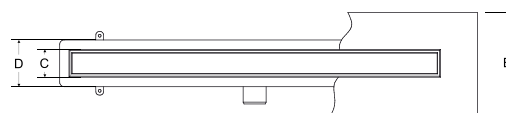

kód	rozměr	cena Kč/€
ZL0L60VN	60 × 6 cm	6 864 Kč/286 €
ZL0L70VN	70 × 6 cm	7 207 Kč/301 €
ZL0L80VN	80 × 6 cm	7 550 Kč/315 €
ZL0L90VN	90 × 6 cm	7 894 Kč/329 €

A	B	C	D	E	F	G	H
600	30	60	120	240	75-115	62-102	50
700	30	60	120	240	75-115	62-102	50
800	30	60	120	240	75-115	62-102	50
900	30	60	120	240	75-115	62-102	50