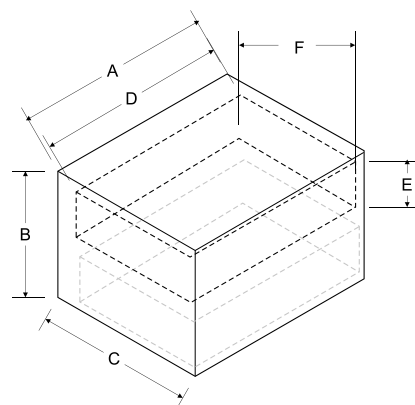

kód	barva	rozměr	barva úchytky	cena Kč/€
NASUD654BC	bílá matná	60×50×40 cm	černá	16 192 Kč/675 € *
NASUD654CC	černá matná	60×50×40 cm	černá	16 523 Kč/689 € *
NASUD654ZC	zelená matná	60×50×40 cm	černá	16 523 Kč/689 € *
NASUD654NC	modrá matná	60×50×40 cm	černá	16 523 Kč/689 € *
NASUD654BZ	bílá matná	60×50×40 cm	zlatá	16 192 Kč/675 € *
NASUD654CZ	černá matná	60×50×40 cm	zlatá	16 523 Kč/689 € *
NASUD654ZZ	zelená matná	60×50×40 cm	zlatá	16 523 Kč/689 € *
NASUD654NZ	modrá matná	60×50×40 cm	zlatá	16 523 Kč/689 € *
NASUD854BC	bílá matná	80×50×40 cm	černá	17 047 Kč/711 € *
NASUD854CC	černá matná	80×50×40 cm	černá	17 212 Kč/718 € *
NASUD854ZC	zelená matná	80×50×40 cm	černá	17 212 Kč/718 € *
NASUD854NC	modrá matná	80×50×40 cm	černá	17 212 Kč/718 € *
NASUD854BZ	bílá matná	80×50×40 cm	zlatá	17 047 Kč/711 € *
NASUD854CZ	černá matná	80×50×40 cm	zlatá	17 212 Kč/718 € *
NASUD854ZZ	zelená matná	80×50×40 cm	zlatá	17 212 Kč/718 € *
NASUD854NZ	modrá matná	80×50×40 cm	zlatá	17 212 Kč/718 € *