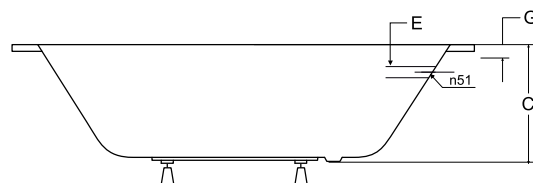

INTRICA SLIM

Designově jednoduchá vana **INTRICA SLIM** s velmi nízkou hranou (pouhých 15 mm) a s dokonalou rovností okrajů, určena pro menší i větší koupelny. Vana **INTRICA SLIM** s velkými vnitřními rozměry, která nabízí oboustranně velmi pohodlné ležení. Tuto vanu lze za příplatek objednat s povrchovou úpravou Be Safe (str. 117).

materiál: sanitární akrylát
barva: bílá

kód	rozměr/objem	cena Kč/€
VANINTRICA150SL	150 × 75 cm/165 l	8 127 Kč/339 €*
VANINTRICA160SL	160 × 75 cm/175 l	8 379 Kč/350 €*
VANINTRICA170SL	170 × 75 cm/190 l	8 915 Kč/372 €*
OLVPINOZ	nožičky k vaně	473 Kč/20 €