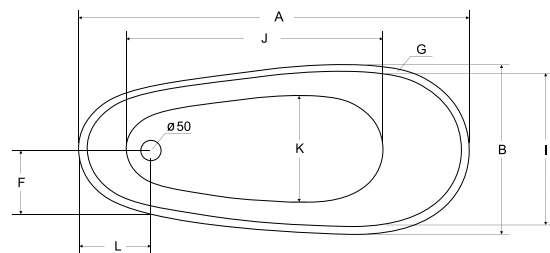

A	B	C	D	E	F	G	H	I	J	K	L	M	N	O	P	Q	R	S	T	U	V	W	X	Y	Z
1500	800	440	55	720	260	35	730	1000	450	250	1200														
1700	800	440	55	720	260	35	730	1250	450	250	1400