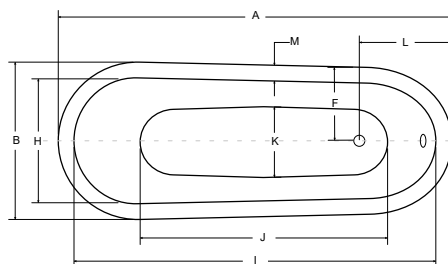

A	B	C	D	E	F	G	H	I	J	K	L	M	N
1600	760	520	560	75	315	35	530	1560	970	380	340	70	700
1700	760	520	560	75	315	35	530	1660	1030	380	340	70	710