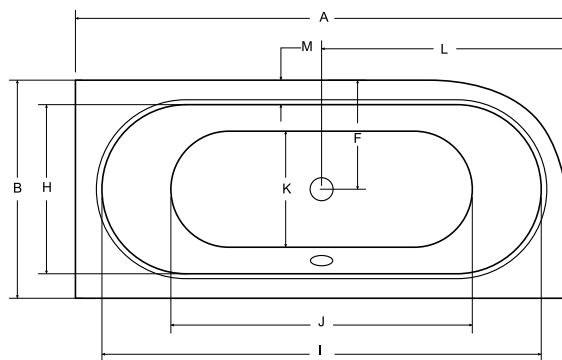

A	B	C	D	E	F	G	H	I	J	K	L	M
1500	745	420	555	85	373	35	575	1300	880	400	750	85
1600	750	420	555	85	375	35	580	1410	930	390	800	85
1695	745	420	555	85	375	35	580	1515	1060	400	845	85
1800	800	420	555	85	400	35	630	1610	1130	460	900	85

BATERIE A PŘÍSLUŠENSTVÍ
str. 304–383