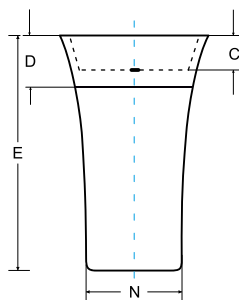

A	B	C	D	E	F	H	I	J	K	L	M	N
520	410	110	-	850	240	310	480	380	215	260	100	340
520	410	110	150	-	240	310	480	380	215	260	100	-