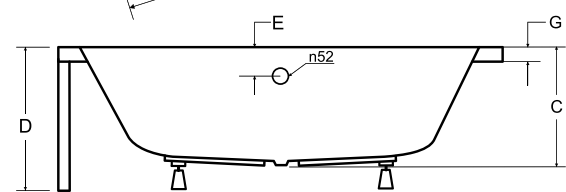

INTIMA DUO

Designová asymetrická vana pro dvě osoby **INTIMA DUO** s ostrými křivkami. Tato vana je vhodná spíše do větších koupelen. Vana nabízí pohodlné oboustranné ležení. Tuto vanu lze za příplatek objednat s povrchovou úpravou Be Safe (str. 117).

materiál: sanitární akrylát
barva: bílá

kód (pravá/levá)	rozměr/objem	cena Kč/€
VANINTID17P/ VANINTID17L	170 × 125 cm/267 l	11 655 Kč/486 €
VANINTID18P/ VANINTID18L	180 × 125 cm/280 l	12 411 Kč/518 €
OLVPINOZSTELID	nožičky pro vany Intima Duo	927 Kč/39 €

Čelní a boční panel na objednávku.