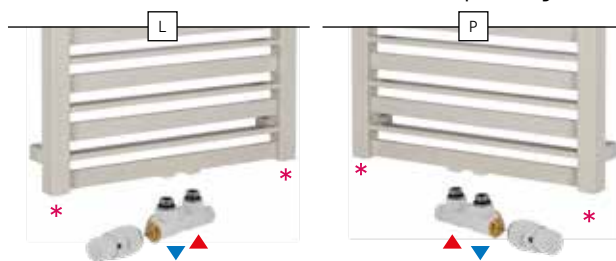

STŘEDOVÉ PŘIPOJENÍ – Z4

Připojení s roztečí 50 mm, provedení LEVÉ/PRAVÉ

RADIÁTORY: MONDRIAN, POP STAR, NAMELES, GIULIETTA, ASTRO, příplatkové připojení: OMEGA R, STICK, MODO, CODE, TRICK

TOPNÁ TYČ: HOT, YUUKI, COCO, PATRONA

Designově ideální připojení armatury Z4

Vždy možnost dát samostatně topnou tyč.