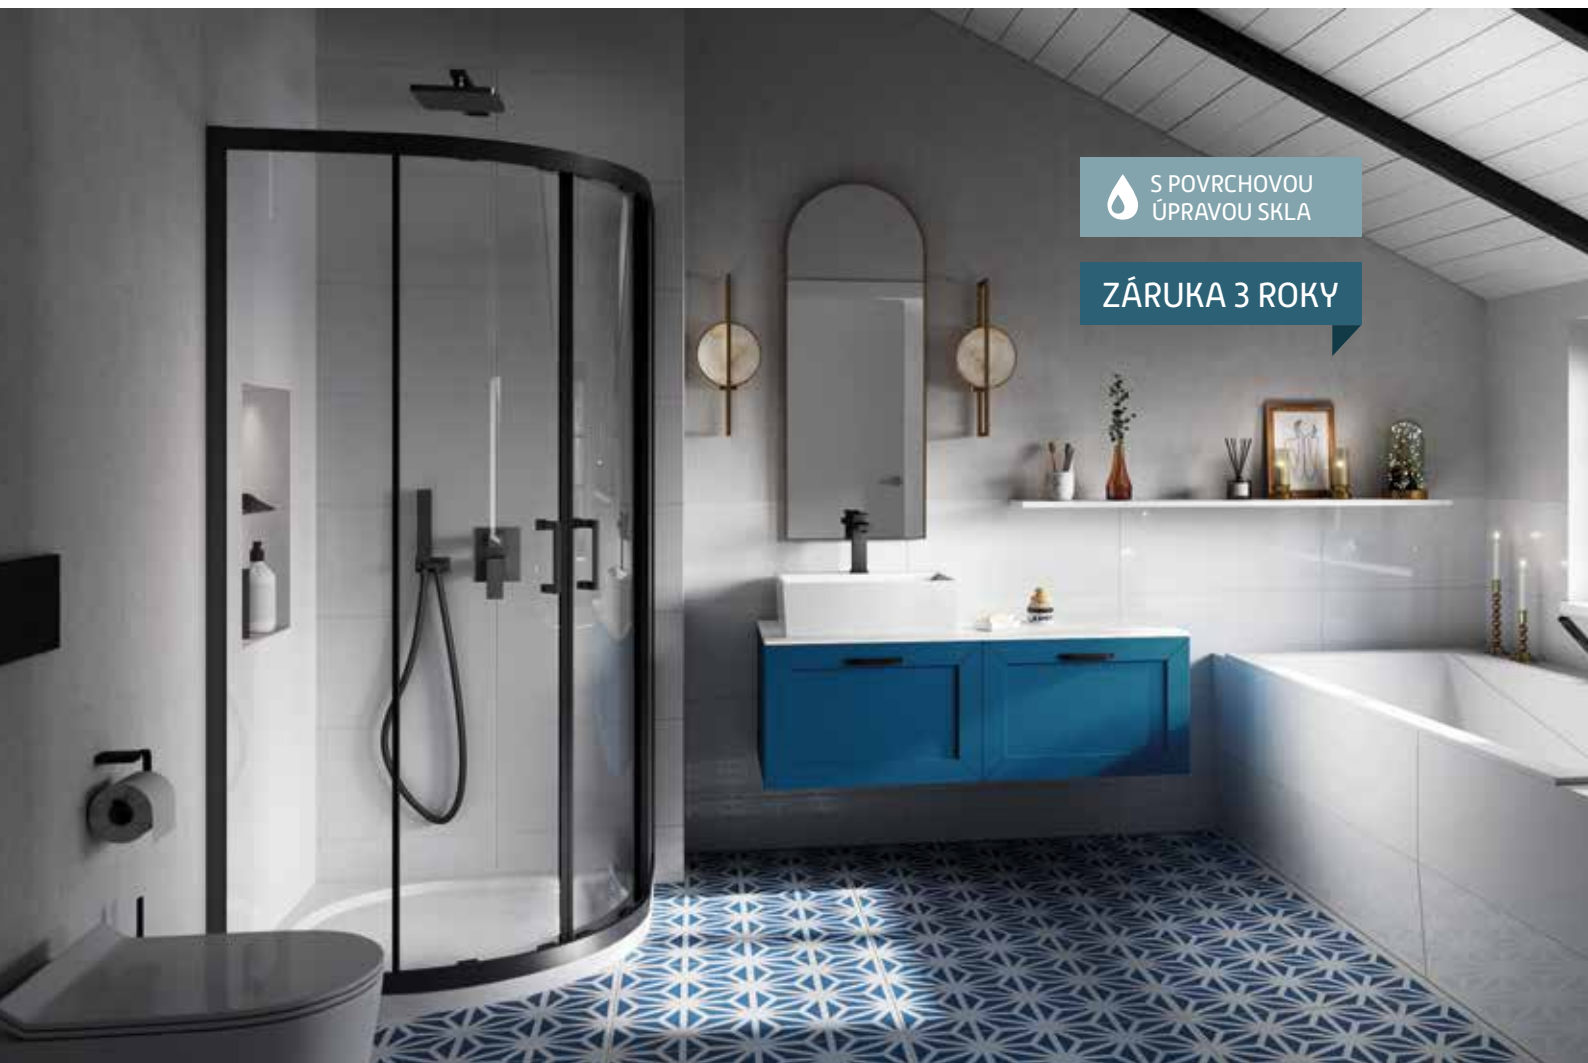

S POVRCHOVOU
ÚPRAVOU SKLA

ZÁRUKA 3 ROKY

MODERN 190 BLACK- ČTVRTKRUH

Čtvrtkruhový sprchový kout **MODERN 190** vyniká kvalitním zpracováním hliníkového rámu v černé barvě, který, který spolu s magnetickým dovíráním, zajistí jeho dokonalou těsnost. Maximální bezpečí zajistí bezpečnostní sklo (6 mm) a lehký posun ložiskové pojezdy. Sprchový kout je vhodný pro všechny velikosti koupelen.

výplň: 6 mm bezpečnostní sklo čiré

rám: černá barva

otvírání: posuvné

rádus: R550

kód	rozměr	šířka vstupu	montážní rozměr	sklo	cena Kč/€
BCMOD80CTVRTBC	80 × 80 × 190 cm	41 cm	78,5–80,5 cm	čiré	12 789 Kč/533 € *
BCMOD90CTVRTBC	90 × 90 × 190 cm	52 cm	88,5–90,5 cm	čiré	12 789 Kč/533 € *

Cena bez vaničky.

Doporučujeme kombinovat se
sprchovými žlaby - **od str. 127**