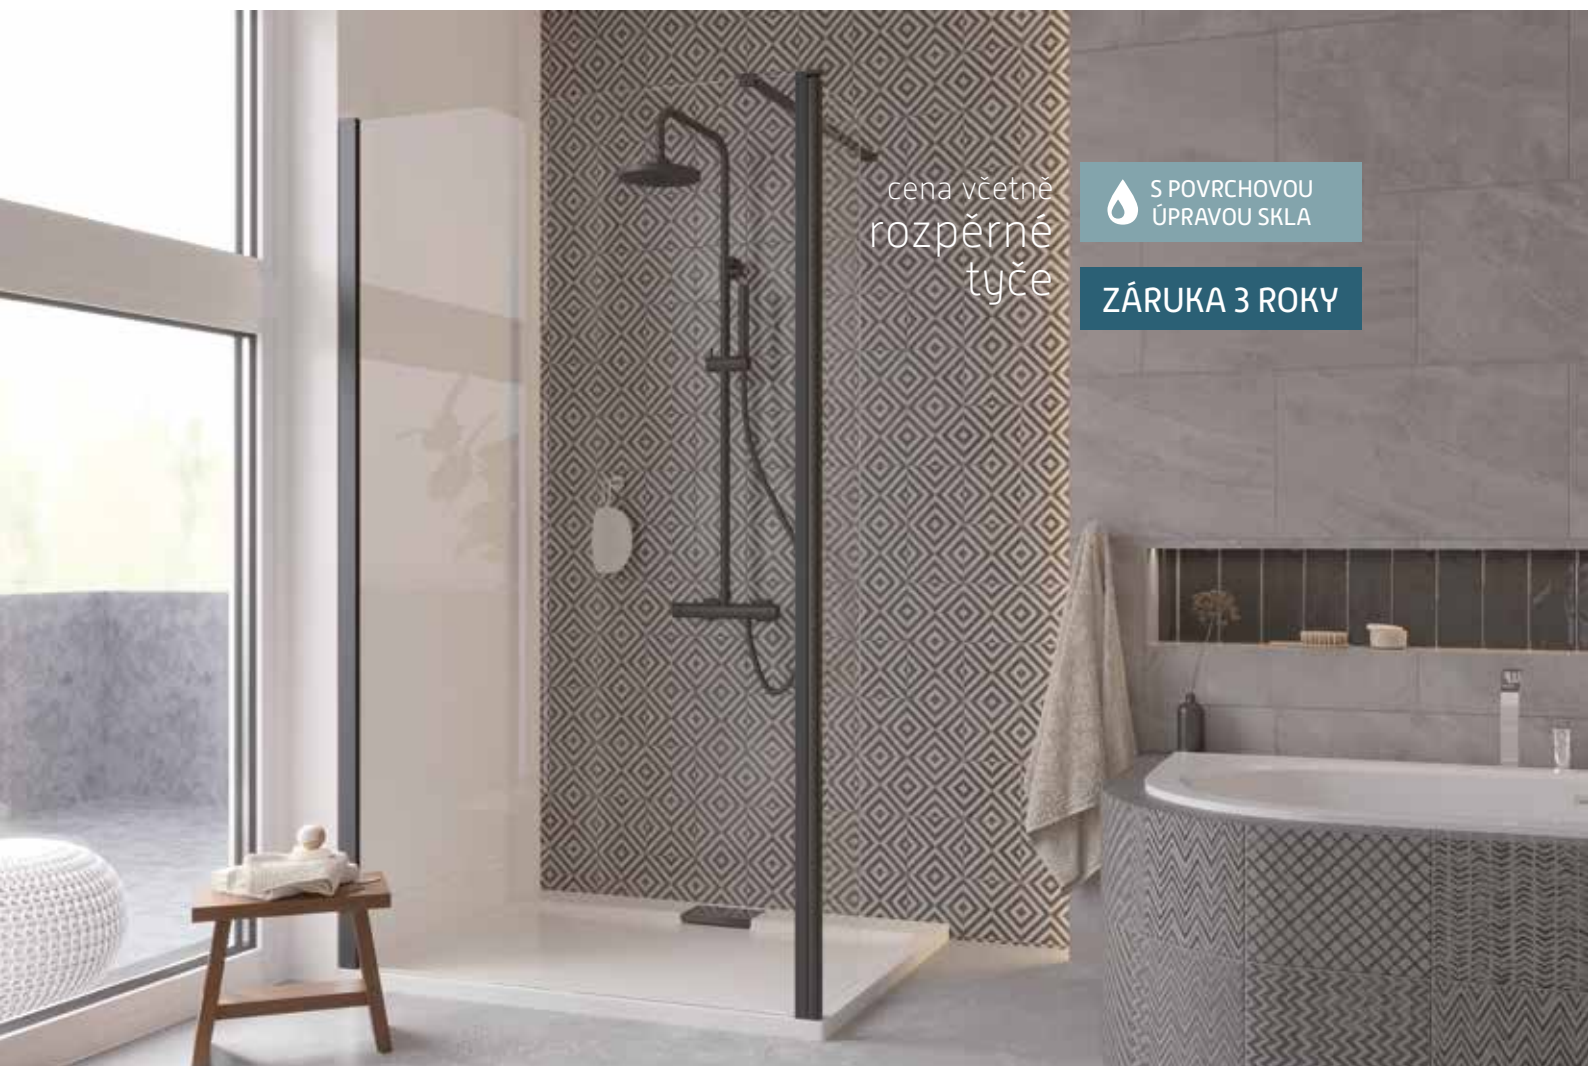

Cena bez vaničky.

cena včetně
rozpěrné
tyče

cena včetně
rozpěrné
tyče

S POVRCHOVOU
ÚPRAVOU SKLA

ZÁRUKA 3 ROKY

ECO-N + PANEL FLEX

Exkluzivní **WALK-IN** sprchová zástěna **ECO-N**, dodáváme ve čtyřech rozměrech. Sprchovou zástěnu tvoří pouze čelní stěna, která je zajištěna rozpěrnou tyčí s maximální délkou roztažení až 120 cm. Čelní stěnu lze doplnit jedním **bočním panelem FLEX**. Díky této konstrukci snadno vytvoříte bezbariérový sprchový kout. Při instalaci samostatné stěny ECO-N je možná instalace jak na vaničku, tak i na podlahu. Při kombinaci s bočním PANELEM FLEX pouze na podlahu. Dodává se v univerzálním pravém i levém provedení.

Cena bez vaničky.

- při instalaci ECO-N + PANEL FLEX není možná instalace na vaničku

Pravá/Levá
varianta
180°

cena včetně
rozpěrné
tyče

S POVRCHOVOU
ÚPRAVOU SKLA

ZÁRUKA 3 ROKY

ECO-N BLACK + PANEL FLEX

Exkluzivní **WALK-IN** sprchová zástěna **ECO-N BLACK**, dodáváme ve čtyřech rozměrech a v moderní **černé** barvě. Sprchovou zástěnu tvoří pouze čelní stěna, která je zajištěna rozpěrnou tyčí s maximální délkou roztažení až 120 cm. Čelní stěnu lze doplnit jedním pevným **bočním panelem FLEX**. Díky této konstrukci snadno vytvoříte bezbariérový sprchový kout. Při instalaci samostatné stěny ECO-N BLACK je možná instalace jak na vaničku, tak i na podlahu. Při kombinaci s bočním PANELEM FLEX pouze na podlahu. Dodává se v univerzálním pravém i levém provedení.