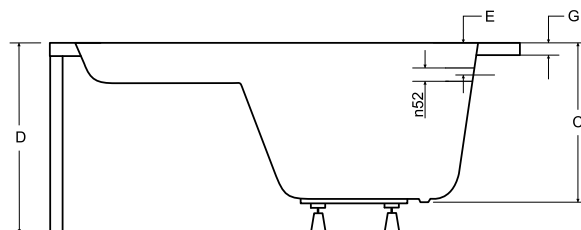

MIA

Rohová vana **MIA** technicky propracovaná, úhlopříčně řešená vana ze sanitárního kompozitu vynikne v každé koupelně. Dokonalý komfort umožní prolis sedátka v rohu vany. Čisté linie a povrchová úprava zaručují minimální zachytávání nečistot. Tuto vanu lze za příplatek objednat s povrchovou úpravou Be Safe (str. 117).

materiál: sanitární akrylát

barva: bílá

kód	rozměr/objem	cena Kč/€
VANMIA120	120 × 120 cm/115 l	8 568 Kč/357 €*
VANMIA130	130 × 130 cm/140 l	9 324 Kč/389 €*
VANMIA140	140 × 140 cm/250 l	10 206 Kč/426 €*
OLVPINOZ	nožičky k vaně	473 Kč/20 €
OLVPINOZSTELWD	nožičky pro vanu 140 cm	858 Kč/36 €

Čelní panel na objednávku.