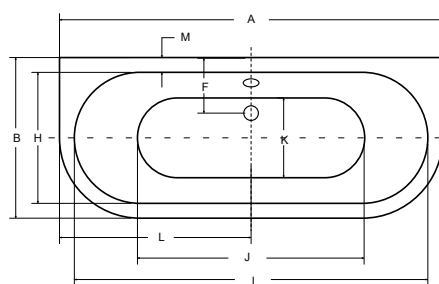

VISTA

- Vana je vyrobená z materiálu **sanitární kompozit**
- Rozměry: 140 × 75, 150 × 75, 160 × 75 a 170 × 75 cm
- Objem vody: 155, 180, 185 a 195 l
- Sifon s přepadem v chromu v ceně vany
- Sifon click-clack v bílé, černé nebo zlaté barvě za příplatek
- Za příplatek možné dodat se sifonem **s napouštěním přes přepad**
- Vana je určena k osazení ke zdi delší stranou vany.

kód	rozměr/objem	barva	cena Kč/€
VANTUR140	140 × 75 cm/155 l	bílá	31 914 Kč/1 330 €*
VANTUR150	150 × 75 cm/180 l	bílá	32 218 Kč/1 343 €*
VANTUR160	160 × 75 cm/185 l	bílá	32 797 Kč/1 367 €*
VANTUR170	170 × 75 cm/195 l	bílá	33 735 Kč/1 406 €*

- Bílá lesklá barva standardní, barva BLACK & WHITE – vnitřek vany bílá lesklá barva, venkovní strana černá lesklá barva a jiné barvy dle vzorníku RAL za příplatek 100 % k ceně za bílou barvu