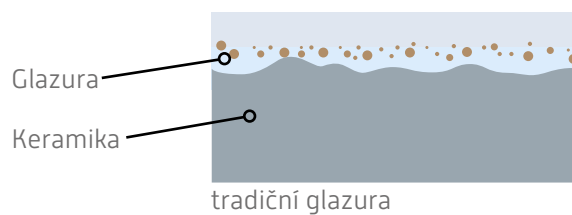

PURE GLAZE

je revoluční vrstva úpravy glazury, která vám zajistí dokonalost, čistotu a krásu keramiky po celou dobu užívání.

- hygienicky čistý povrch = stop bakteriím
- extrémně hladký a bezpórovitý povrch = snadné čištění
- dlouhodobý jas povrchu
- mimořádná odolnost povrchu