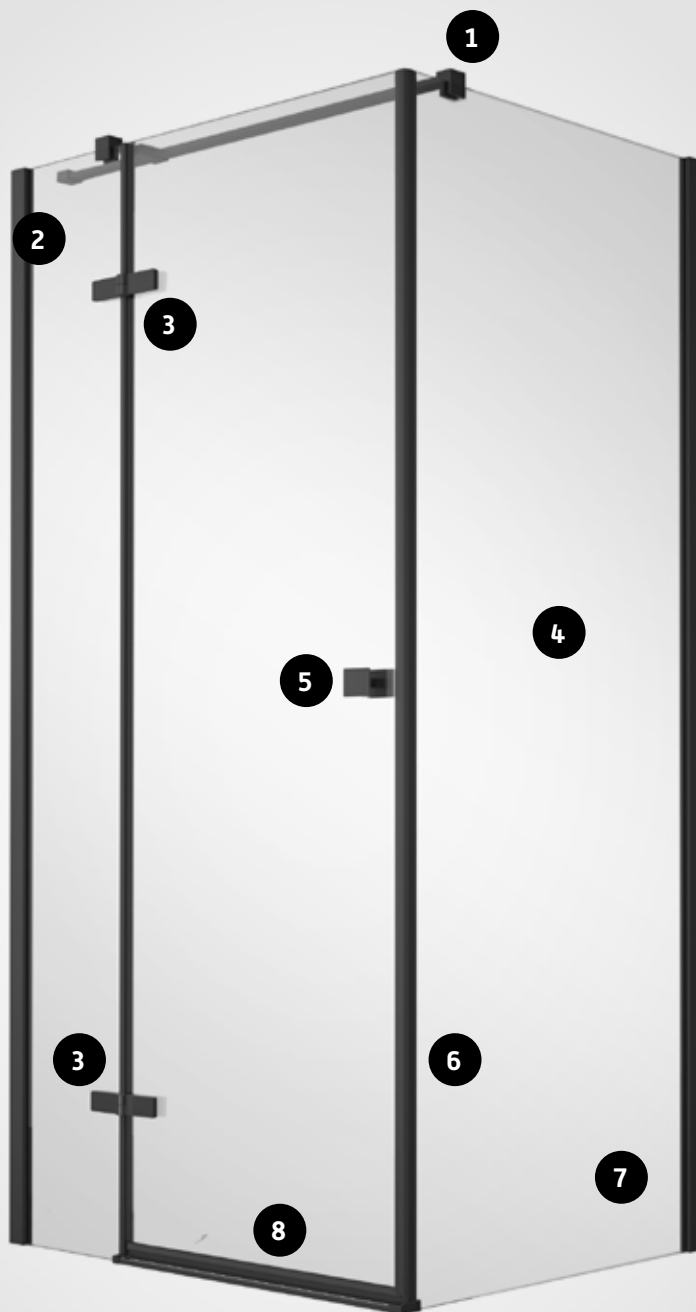

TOP KVALITA

1. Stabilizační nastavitelné vzpěry zajistí optimální stabilitu výrobku.

2. Nastavitelné profily umožní kompenzaci nerovných stěn.

3. Kvalitní zapuštěné panty se zdvihovým mechanismem zajišťují špičkovou funkčnost.

4. Bezpečnostní kalené sklo o tloušťce 6 mm

5. Elegantní rukojeti ze slitiny zinku.

6. Těsnost zajišťují kvalitní magnetická těsnění.

7. Inovativní povlak ProClean, který pomáhá udržovat sprchový kout čistý.

8. Okapnička a minimalistická prahová lišta zajistí jak těsnost tak bezbariérový přístup.