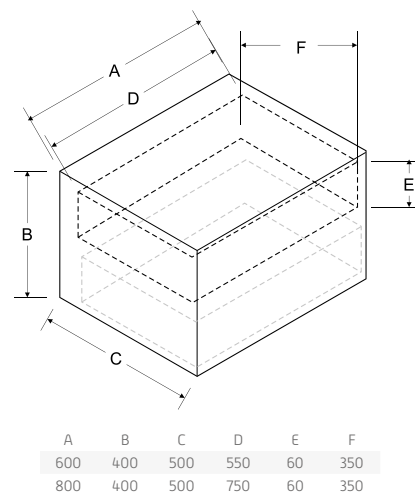

kód levé/pravé provedení	barva	rozměr	barva úchytky	cena Kč/€
NASUF654BCL/NASUF654BCP	bílá matná	60×50×40 cm	černá	16 192 Kč/675 €*
NASUF654NCL/NASUF654NCP	černá matná	60×50×40 cm	černá	16 523 Kč/689 €*
NASUF654ZCL/NASUF654ZCP	zelená matná	60×50×40 cm	černá	16 523 Kč/689 €*
NASUF654CCL/NASUF654CCP	modrá matná	60×50×40 cm	černá	16 523 Kč/689 €*
NASUF654BZL/NASUF654BZP	bílá matná	60×50×40 cm	zlatá	16 192 Kč/675 €*
NASUF654NZL/NASUF654NZP	černá matná	60×50×40 cm	zlatá	16 523 Kč/689 €*
NASUF654ZZL/NASUF654ZZP	zelená matná	60×50×40 cm	zlatá	16 523 Kč/689 €*
NASUF654CZL/NASUF654CZP	modrá matná	60×50×40 cm	zlatá	16 523 Kč/689 €*
NASUF854BCL/NASUF854BCP	bílá matná	80×50×40 cm	černá	17 047 Kč/711 €*
NASUF854NCL/NASUF854NCP	černá matná	80×50×40 cm	černá	17 212 Kč/718 €*
NASUF854ZCL/NASUF854ZCP	zelená matná	80×50×40 cm	černá	17 212 Kč/718 €*
NASUF854CCL/NASUF854CCP	modrá matná	80×50×40 cm	černá	17 212 Kč/718 €*
NASUF854BZL/NASUF854BZP	bílá matná	80×50×40 cm	zlatá	17 047 Kč/711 €*
NASUF854NZL/NASUF854NZP	černá matná	80×50×40 cm	zlatá	17 212 Kč/718 €*
NASUF854ZZL/NASUF854ZZP	zelená matná	80×50×40 cm	zlatá	17 212 Kč/718 €*
NASUF854CZL/NASUF854CZP	modrá matná	80×50×40 cm	zlatá	17 212 Kč/718 €*