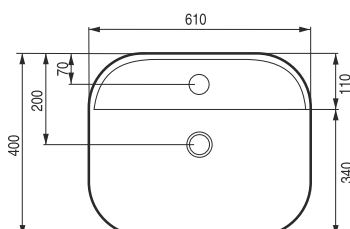

Jemné a kvalitní zpracování
okraje o síle pouze
3 mm.

PIEGA

Umyvadlo na desku

| kód | rozměr | cena Kč/€ |
|------------|-----------------|----------------|
| OLKLT3220 | Ø 45×11 cm | 3 590 Kč/150 € |
| OLKLT2202 | 50,5×38,5×12 cm | 3 590 Kč/150 € |
| OLKLT2203 | 61×40×13,5 cm | 3 990 Kč/167 € |
| OLKLT2203P | 81,5×41×13,5 cm | 7 490 Kč/313 € |