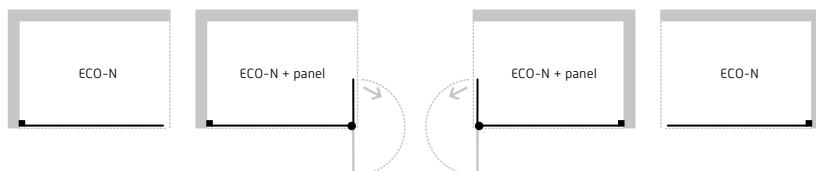

Pravá/Levá
varianta
180°