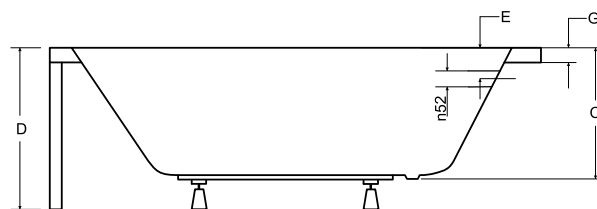

A	B	C	D	E	F	G	H	I	J	K	L	M
1500	800	440	605	70	290	35	590	1330	1010	400	300	70

SIFONY A PŘÍSLUŠENSTVÍ str. 239–245