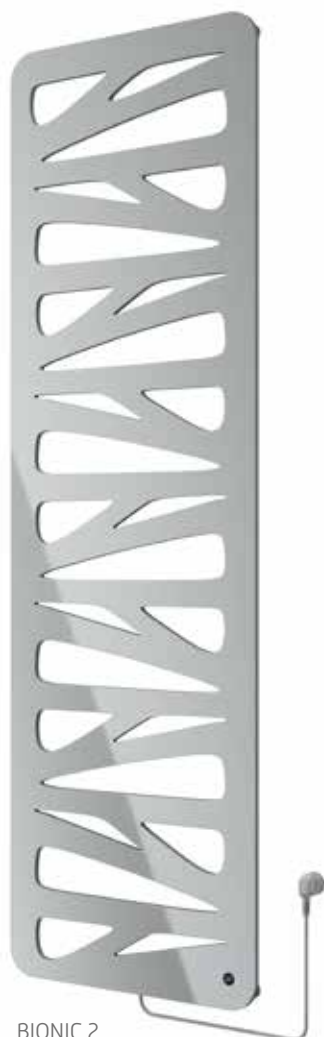

BIONIC 2

Nadstandardní
záruka
15 let