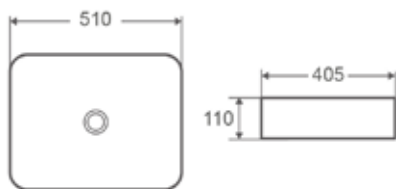

NOVINKA

TRANI

Umyvadlo na desku

kód	rozměr	cena Kč/€
OLKLT2178	51×40,5×11 cm	3 290 Kč/138 €

NOVINKA

ALATRI

Umyvadlo na desku

kód	rozměr	cena Kč/€
OLKLT2179	40×40×11 cm	2 990 Kč/125 €

NOVINKA

ARTENA

Umyvadlo na desku

kód	rozměr	cena Kč/€
OLKLT3003	pr. 40×14,5 cm	2 990 Kč/125 €

NOVINKA

RIANO

Umyvadlo na desku

kód	rozměr	cena Kč/€
OLKLT3205	pr. 41×14 cm	2 990 Kč/125 €
OLKLT3134	pr. 35,5×12 cm	3 290 Kč/138 €