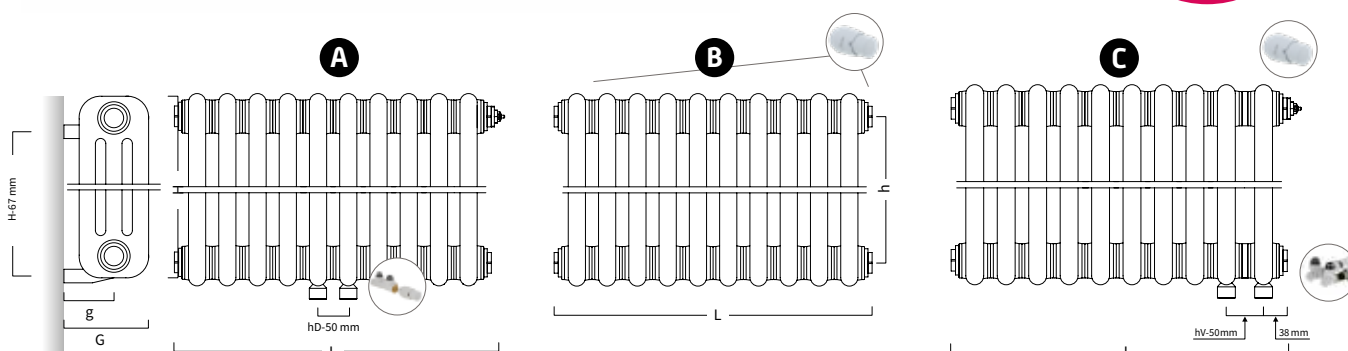

výška: 300–1000 mm

šířka: 121–2078 mm

TUBUS 4

Možné provedení radiátorů TUBUS 4:

šířka: 121–2078 mm (vždy plus 45 mm)
výška: 300, 400, 568, 700, 800, 900, 1000 mm
hloubka G: 171 mm (od zdi po osu připojení)

Připojení radiátorů:

- A) středové D50
- B) boční připojení
- C) spodní připojení V50

dostupné
v 98
rozměrech