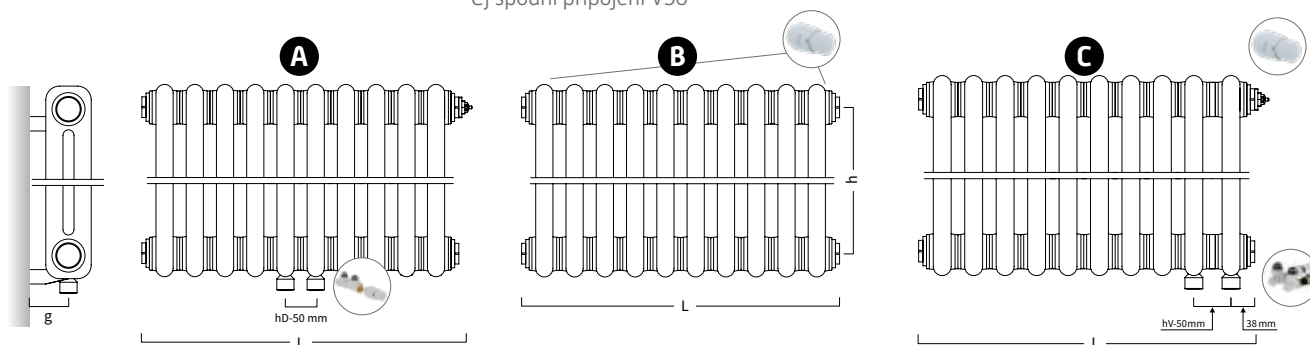

Nadstandardní
záruka
15 let