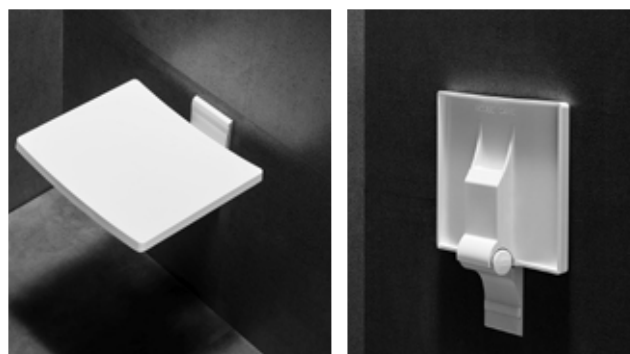

| kód | rozměr | cena Kč/€ |
|-----------|------------|---------------|
| VANPWCL70 | 70 × 25 cm | 1 701 Kč/71 € |
| VANPWCL75 | 75 × 25 cm | 1 701 Kč/71 € |

SEDÁTKO DO SPRCHY

Moderní, praktické, bezpečné a stabilní sprchové sedátko jistě usnadní používání sprchy lidem s omezenou pohyblivostí a zároveň jim poskytne maximální pohodlí při sprchování. Je to také skvělé řešení i pro rodiny s dětmi.