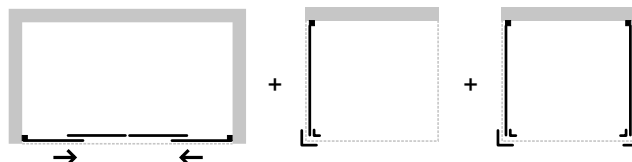

S POVRCHOVOU
ÚPRAVOU SKLA

MADE IN ITALY

ZÁRUKA 5 LET

BE.COLORS N2FS 4DÍLNÉ POSUVNÉ DVEŘE + PEVNÉ STĚNY

Posuvné skleněné stěny se dvěma bočními pevnými skly a s dveřními skly zavíranými **do středu zástěny** řeší atypické vstupy v prostorných koupelnách. Velmi luxusní vzhled a design je podpořen **profilem [TECHNOPOLYMER]** jehož barvu si můžete vybrat z **10 barevných variant**. Dále z kvalitního **bezpečnostního skla**, které si můžete vybrat ze **7 variant** a výrazným designovým madlem. Dveře se dodávají v univerzálním levém / pravém provedení. Lze dokoupit jednu nebo dvě boční pevné stěny, pomocí kterých poskládáte praktický sprchový kout. Pevná stěna je dodávána v univerzálním levém / pravém provedení. **Výška zástěn je 200 cm**. Bezpečnostní sklo lze opatřit za příplatek povrchovou úpravou AQUA CLEAN pro jednodušší údržbu.

výplň: 6 mm bezpečnostní sklo čiré 104, stampato c 200, acidato 501, reflex 701, fasciato S01, millerighe S03, tratto S05
rám: technopolymer - 490 antracite, 491 matt white, 492 matt black, 493 silver, 494 lavanda, 495 night watch, 496 champagne, 497 chocolate, 498 blue navy, 499 blue vintage

otvírání: posuvné

Úprava skla AQUA CLEAN - objednání samostatně za příplatek:

- dveře do niky N2FS **1 970 Kč/82 €***
- pevná stěna F1S **1 635 Kč/68 €***