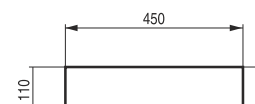

Jemné a kvalitní zpracování
okraje o síle pouze
3 mm.

PIEGA

Umyvadlo na desku

| kód | rozměr | cena Kč/€ |
|------------|-----------------|----------------|
| OLKLT3220 | Ø 45×11 cm | 3 590 Kč/150 € |
| OLKLT2202 | 50,5×38,5×12 cm | 3 590 Kč/150 € |
| OLKLT2203 | 61×40×13,5 cm | 3 990 Kč/167 € |
| OLKLT2203P | 81,5×41×13,5 cm | 7 490 Kč/313 € |