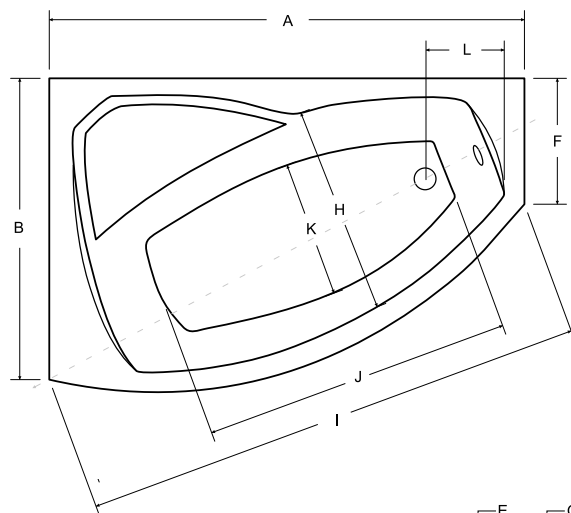

panel v bílé
nebo černé
barvě

A	B	C	D	E	F	G	H	I	J	K	L
1295	850	400	585	75	270	35	520	1420	910	420	305
1395	900	400	585	75	310	35	620	1510	960	500	330
1500	955	400	585	75	390	35	670	1600	1020	460	305
1595	1000	400	585	75	430	35	745	1695	1120	540	335
1695	1095	400	585	75	530	35	880	1775	1170	570	370