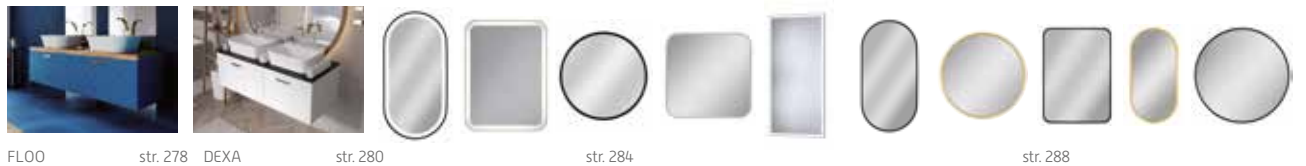

KOUPELNOVÝ NÁBYTEK

ZRCADLA S LED OSVĚTLENÍM

ZRCADLA BEZ OSVĚTLENÍ

FLOO str. 278

DEXA str. 280

str. 284

str. 288

str. 288