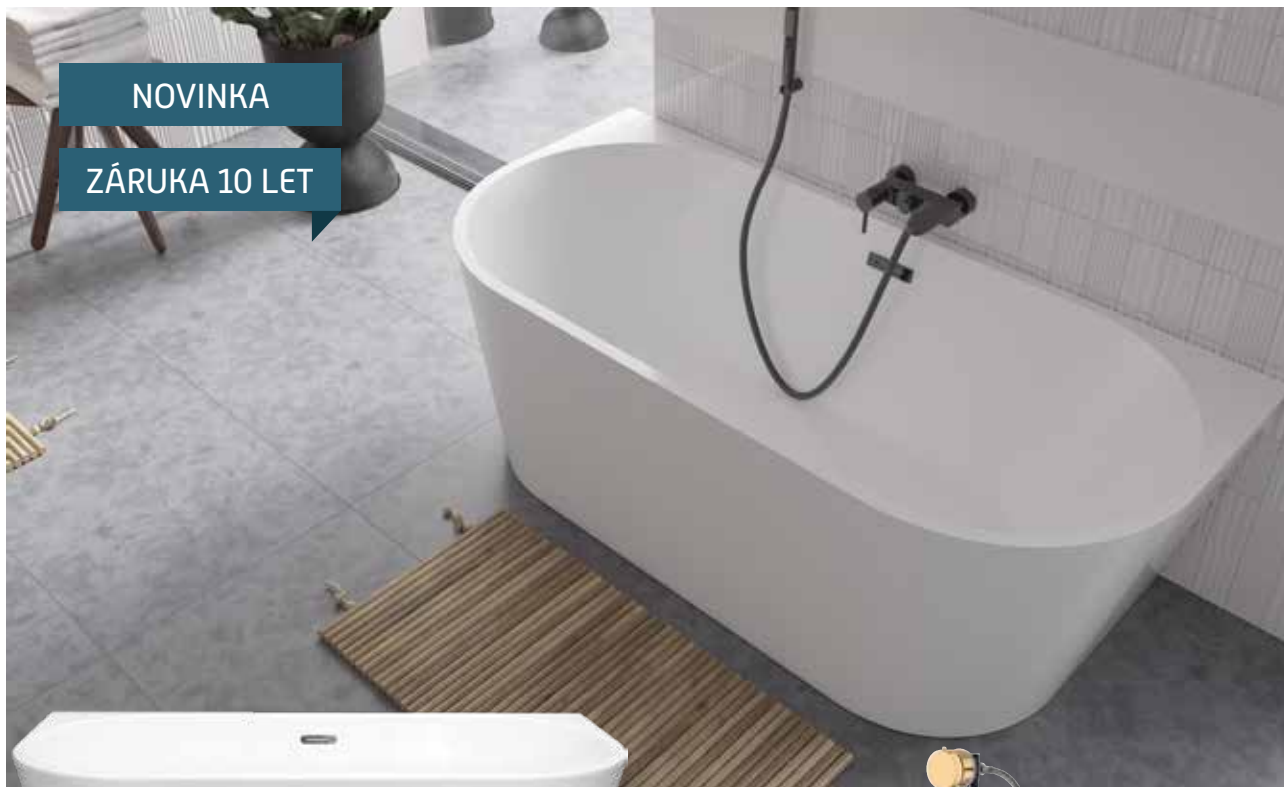

- Barva GLAM (zlatá 1, grafitová 3, stříbrná 2,) – vnitřek vany bílá lesklá barva, venkovní strana barva GLAM dle výběru

NOVINKA
ZÁRUKA 10 LET

napouštění
přes přepad

VICA NEW

Symetricky oválná volně stojící VICA se vyrábí v rozměrech 150 × 80 cm a 170 × 80 cm. Krásná masivní vana z prvotřídního sanitárního akrylátu. Konstrukce vany nevyžaduje obklad ani obezdění. Proti mramorovým vanám má nižší hmotnost a snadno se s ní manipuluje. Součástí vany je i kvalitní odtoková souprava s přepadem v barvě chrom.