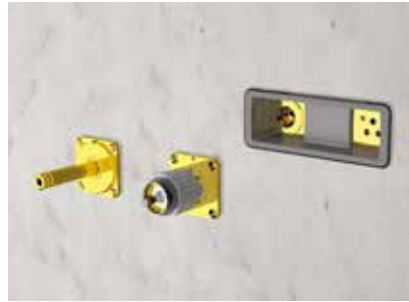

MARIANI BOX 567MB je univerzální podomítkový box pro umyvadlové baterie, který umožňuje dokončit stavební práce bez čekání na konečný výběr designu baterií.

BOX567MB je určen pro baterie, kde je následně:

1. pákové kartuše Ø 40 mm
2. pákové kartuše Ø 35 mm