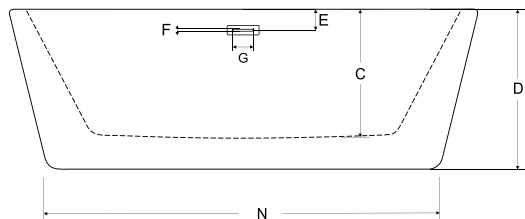

VICA NEW

Symetricky oválná volně stojící VICA se vyrábí v rozměrech 150 × 80 cm a 170 × 80 cm. Krásná masivní vana z prvotřídního sanitárního akrylátu. Konstrukce vany nevyžaduje obklad ani obezdění. Proti mramorovým vanám má nižší hmotnost a snadno se s ní manipuluje. Součástí vany je i kvalitní odtoková souprava s přepadem v barvě chrom.

- Sifon click-clack chrom se štěrbinovým přepadem v ceně vany
- Sifon click-clack se štěrbinovým přepadem v bílé, černé, grafitové nebo zlaté barvě za příplatek
- Sifon s **napouštěním přes přepad** v chromu, bílé, černé, nebo zlaté barvě za příplatek

materiál: sanitární akrylát
barva: bílá/GLAM za příplatek

kód	rozměr/objem	cena Kč/€
VANVIC150N	150 × 80 cm/210 l	33 652 Kč/1 403 €*
VANVIC170N	170 × 80 cm/250 l	35 307 Kč/1 472 €*

- Barva GLAM (zlatá 1, grafitová 3, stříbrná 2,) – vnitřek vany bílá lesklá barva, venkovní strana barva GLAM dle výběru