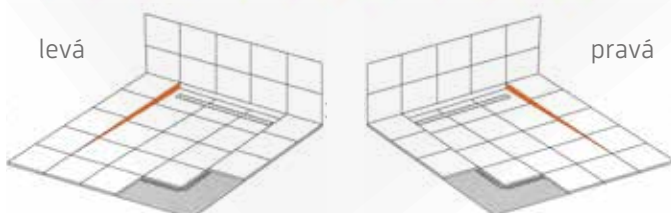

ŽLAB VIRGO

VIRGO DUO

= možnost roštu nebo vložení dlažby při otočení o 180°

NEO - SPÁDOVÁ LIŠTA

do sprchových koutů

kód	rozměr	provedení	barva	cena Kč/€
ZLLSN120LCH	120 cm	levé	chrom	1 733 Kč/73 €*
ZLLSN120PCH	120 cm	pravé	chrom	1 733 Kč/73 €*
ZLLSN150LCH	150 cm	levé	chrom	1 890 Kč/79 €*
ZLLSN150PCH	150 cm	pravé	chrom	1 890 Kč/79 €*
ZLLSN120LCZ	120 cm	levé	černá	1 890 Kč/79 €*
ZLLSN120PCZ	120 cm	pravé	černá	1 890 Kč/79 €*
ZLLSN150LCZ	150 cm	levé	černá	2 268 Kč/95 €*
ZLLSN150PCZ	150 cm	pravé	černá	2 268 Kč/95 €*
ZLLSN120LZL	120 cm	levé	zlatá	2 678 Kč/112 €*
ZLLSN120PZL	120 cm	pravé	zlatá	2 678 Kč/112 €*
ZLLSN150LZL	150 cm	levé	zlatá	3 024 Kč/126 €*
ZLLSN150PZL	150 cm	pravé	zlatá	3 024 Kč/126 €*

SIFON - SUCHÁ Klapka

univerzální suchý sifon pro lineární žlaby Virgo

kód	cena Kč/€
ZLSVSOV	819 Kč/35 €

• nelze použít pro žlab VIRGO SLIM a VIRGO 360 DUO