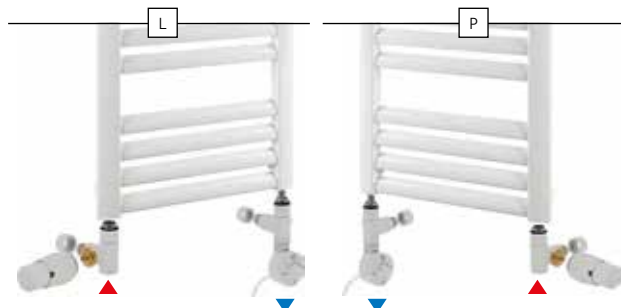

Další možnost připojení armatury Z8 + Topná tyč.