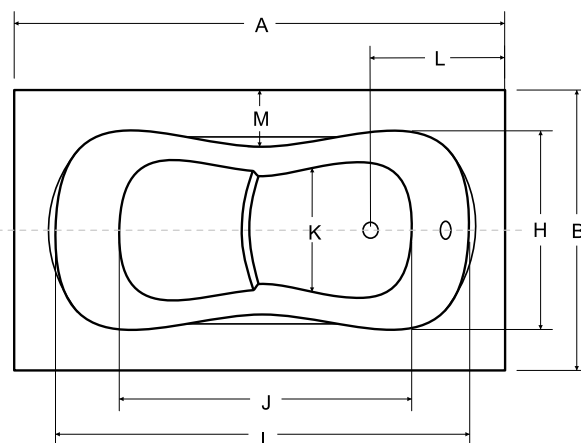

A	B	C	D	E	G	H	I	J	K	L	M	N
1200	700	420	555	65	35	580	1040	850	410	220	90	240

SIFONY A PŘÍSLUŠENSTVÍ str. 239–245