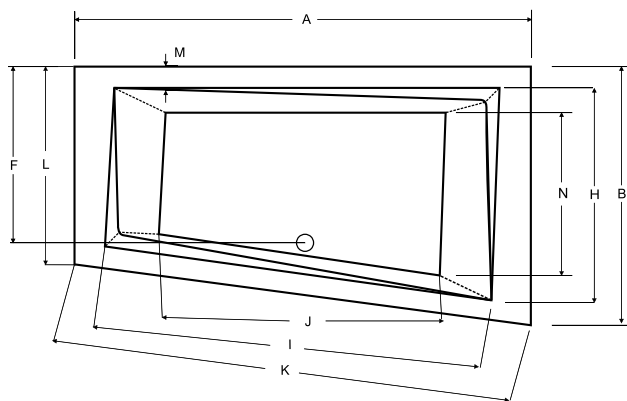

SIFONY A PŘÍSLUŠENSTVÍ str. 239–245

A	B	C	D	E	F	G	H	I	J	K	L	M	N
1500	850	415	555	85	530	35	660	1280	920	1510	650	70	530
1600	900	415	555	85	560	35	710	1360	1040	1610	650	70	600