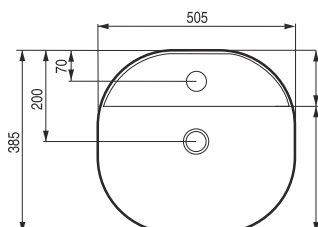

Jemné a kvalitní zpracování
okraje o síle pouze
3 mm.

PIEGA

Umyvadlo na desku

| kód | rozměr | cena Kč/€ |
|------------|-----------------|----------------|
| OLKLT3220 | Ø 45×11 cm | 3 590 Kč/150 € |
| OLKLT2202 | 50,5×38,5×12 cm | 3 590 Kč/150 € |
| OLKLT2203 | 61×40×13,5 cm | 3 990 Kč/167 € |
| OLKLT2203P | 81,5×41×13,5 cm | 7 490 Kč/313 € |