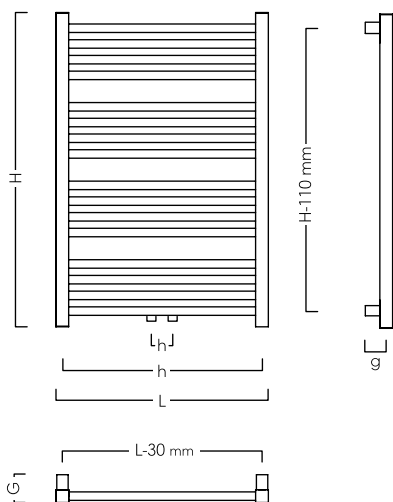

STICK

TIP

Ostré a čisté linie radiátoru perfektně vyniknou s hranatou keramikou. Oblibu si získal zejména u klasicky pojatých koupelen. Radiátor lze objednat za příplatek i se spodním středovým připojením.

kód	rozměr L×H (mm)	barva	připojení spodní	tepelný výkon	topná tyč**	cena Kč/€*
RADSTI407035	400×740	bílá C35	370 mm	312 W	300 W	5 341 Kč/223 €*
RADSTI401135	400×1110	bílá C35	370 mm	452 W	600 W	6 455 Kč/269 €*
RADSTI401535	400×1480	bílá C35	370 mm	590 W	600 W	7 798 Kč/325 €*
RADSTI507035	500×740	bílá C35	470 mm	377 W	300 W	5 668 Kč/237 €*
RADSTI501135	500×1110	bílá C35	470 mm	546 W	600 W	6 815 Kč/284 €*
RADSTI501535	500×1480	bílá C35	470 mm	713 W	600 W	8 159 Kč/340 €*
RADSTI501935	500×1850	bílá C35	470 mm	881 W	900 W	11 730 Kč/489 €*
RADSTI407035BN	400×740	bílá C35	500 mm boční	312 W	300 W	5 341 Kč/223 €*
RADSTI507035BN	500×740	bílá C35	500 mm boční	377 W	300W	6 455 Kč/269 €*

Příplatek za ostatní barvy dle vzorníku je 20 % k ceně za barvu C35 (white silk)

Standardní barva dle vzorníku – 35 bílá lesklá (white silk)

* Barevný vzorník a příklad objednání na str. 442

** Doporučená topná tyč není součástí radiátoru, je za příplatek

*** Příplatek za spodní středové připojení D50 20% k ceně za spodní připojení

RADSTI4070_35_SP

kód

barva středové připojení D50

Doporučené armatury str. 445–453

Doplňky str. 456–458

Zapojení do
otopné soustavy

Kombinace zapojení
do otopné soustavy
+ elektrická topná tyč

Elektrický

Nadstandardní
záruka
15 let