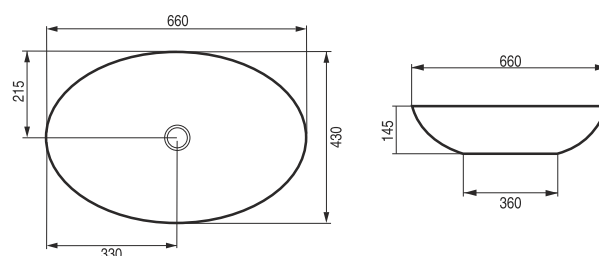

SPIGOLO

Umyvadlo na desku

kód	rozměr	cena Kč/€
OLKLT2144	41×41×15 cm	3 390 Kč/142 €

SPIGOLO PIANO

Umyvadlo na desku

kód	rozměr	cena Kč/€
OLKLT2245	40×40×10,5 cm	3 290 Kč/138 €

BATERIE A PŘÍSLUŠENSTVÍ
str. 304–383

SPIGOLO

Umyvadlo na desku

kód	rozměr	cena Kč/€
OLKLT2234	61×39×14 cm	3 990 Kč/167 €

ELLISSE

Umyvadlo na desku

kód	rozměr	cena Kč/€
OLKLT3257	66×43×14,5 cm	4 390 Kč/183 €