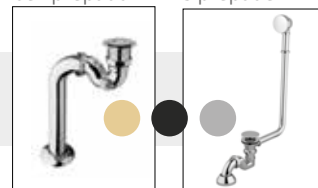

bez přepadu s přepadem

Možnost dokoupit kovový sifon click-clack v chromu, v černé nebo zlaté barvě

OTYLIA

- Vana je vyrobená z materiálu **akrylát/sanitární kompozit** (bílá barva/ostatní barvy)
- Rozměry: 160 × 77 cm a 170 × 77 cm • Objem vody: 180 a 190 l
- Vana je standardně dodávána bez sifonu
- Za příplatek možné dodat se sifonem retro click – clack, nebo retro s přepadem, str. 243

kód	rozměr/objem	barva	cena Kč/€
VANMER160W	160 × 77 cm/180 l	bílá/nohy bílé	26 149 Kč/1 090 €*
VANMER160B	160 × 77 cm/180 l	bílá/nohy černé	26 149 Kč/1 090 €*
VANMER160Z	160 × 77 cm/180 l	bílá/nohy zlaté	29 763 Kč/1 241 €*
VANMER160C	160 × 77 cm/180 l	bílá/nohy chrom	29 763 Kč/1 241 €*
VANMER170W	170 × 77 cm/190 l	bílá/nohy bílé	27 197 Kč/1 134 €*
VANMER170B	170 × 77 cm/190 l	bílá/nohy černé	27 197 Kč/1 134 €*
VANMER170Z	170 × 77 cm/190 l	bílá/nohy zlaté	30 397 Kč/1 267 €*
VANMER170C	170 × 77 cm/190 l	bílá/nohy chrom	30 397 Kč/1 267 €*