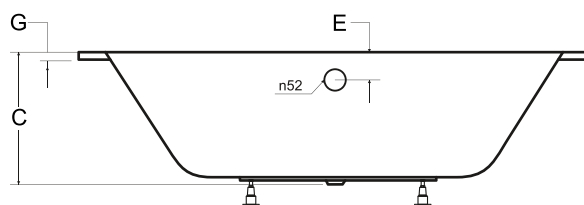

AVITA SLIM+

Designová asymetrická vana **AVITA SLIM+** se zaoblenými křivkami s velmi nízkou hranou (pouhých 15 mm). Tato vana je vhodná jak do malých, tak ale i do velkých koupelen. Vana nabízí oboustranné velmi pohodlné ležení a přepad s podélnou štěrbinou. Vanový sifon je v ceně vany. Nožičky k vaně je nutné dokoupit. Tuto vanu lze za příplatek objednat s povrchovou úpravou Be Safe (str. 117).

materiál: sanitární akrylát

barva: bílá

kód [pravá/levá]	rozměr/objem	cena Kč/€
VANAVIT15SLIPP/ VANAVIT15SLILP	150 × 75 cm/150 l	11 624 Kč/485 €*
VANAVIT16SLIPP/ VANAVIT16SLILP	160 × 75 cm/153 l	12 002 Kč/501 €*
VANAVIT17SLIPP/ VANAVIT17SLILP	170 × 75 cm/190 l	12 222 Kč/510 €*
VANAVIT18SLIPP/ VANAVIT18SLILP	180 × 80 cm/210 l	12 978 Kč/541 €*
OLVPINOZ	nožičky k vaně	473 Kč/20 €
OLVPINOZSTELWD	nožičky pro vanu 180 cm	858 Kč/36 €

Včetně vanového sifonu chrom. Ostatní provedení sifonu je za příplatek.