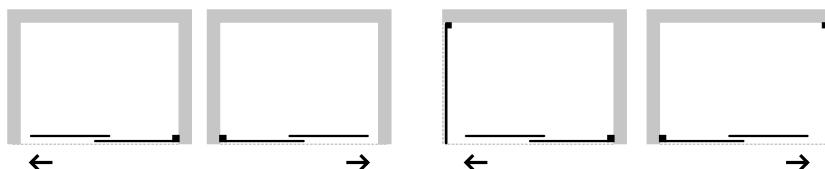

Pravá/Levá
varianta
180°