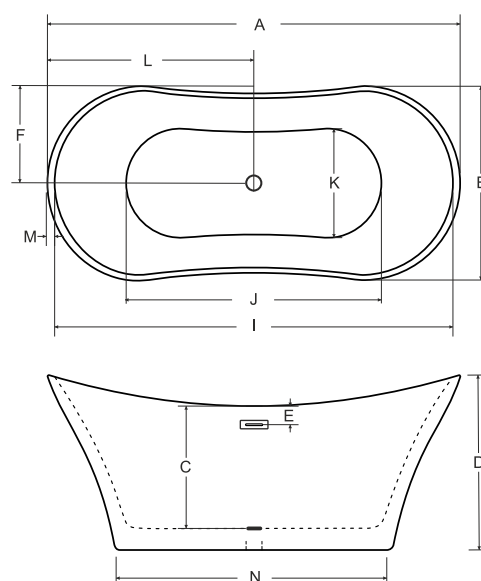

A	B	C	D	E	F	I	J	K	L	M	N
1700	800	480	720	75	400	1660	1080	450	850	20	1200