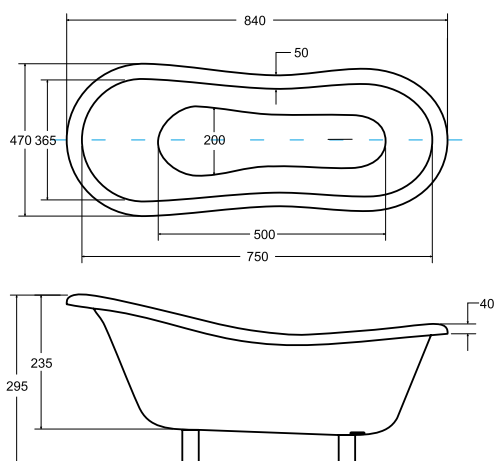

OTYLIA MINI

- **Exkluzivní vanička pro koupání miminek** je vyrobená z materiálu akrylát /sanitární kompozit (bílá barva/ostatní barvy)
- Rozměry: 85 × 47 cm
- Objem vody: 10 l
- Bílá lesklá barva standardní, jiné barvy dle vzorníku RAL za příplatek 100 % k ceně za bílou barvu
- Bez sifonu

kód	rozměr/objem	barva	cena Kč/€
VANMERMINI85	85 × 47 cm/10 l	bílá	4 855 Kč/203 €*

Dětská
vanička