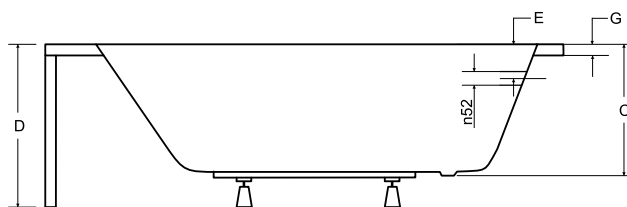

kód	rozměr/objem	cena Kč/€
VANTAL10	100 × 70 cm/100 l	3 875 Kč/162 €*
VANTAL11	110 × 70 cm/110 l	4 001 Kč/167 €*
VANTAL12	120 × 70 cm/120 l	4 095 Kč/171 €*
VANTAL13	130 × 70 cm/130 l	4 505 Kč/188 €*
VANTAL14	140 × 70 cm/140 l	5 166 Kč/216 €*
VANTAL15	150 × 70 cm/150 l	5 418 Kč/226 €*
VANTAL16	160 × 75 cm/175 l	6 615 Kč/276 €*
VANTAL17	170 × 75 cm/190 l	6 899 Kč/288 €*
OLVPINOZ	nožičky k vaně	473 Kč/20 €

Čelní a boční panel na objednávku.

BATERIE A PŘÍSLUŠENSTVÍ
str. 304–383

A	B	C	D	E	G	H	I	J	K	L	M
1400	700	420	555	80	35	530	1220	920	400	270	85
1500	700	425	555	90	35	510	1310	1020	390	265	95
1600	750	425	555	80	35	590	1380	1100	440	280	80
1700	750	420	555	80	35	580	1500	1220	440	280	85