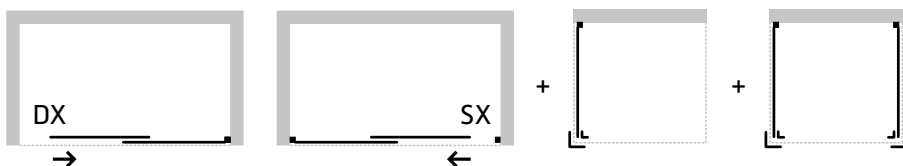

Příklad objednávacího kódu:

BEN10 SX A 1
levé profil sklo