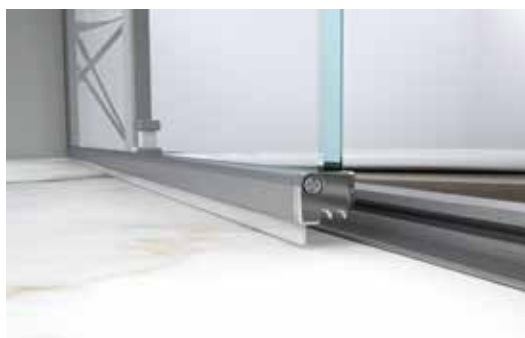

Varianty rámmů:

348
ossidato

292
nero

293
bianco

Varianty skel:

103 čiré
trasparente

201
stampato c

500
acidato

S02
fasciato

S04
millerighe

700
reflex

Příklad objednacího kódu:

BDE200 SX 292 103
kód levé profil sklo

kód	profil	sklo	montážní rozměr
BDE200 SX/DX	...	...	95,5+2-100×200 cm
BDE201 SX/DX	...	...	105,5+2-110×200 cm
BDE202 SX/DX	...	...	115,5+2-120×200 cm
BDE203 SX/DX	...	...	125,5+2-130×200 cm
BDE204 SX/DX	...	...	135,5+2-140×200 cm
BDE205 SX/DX	...	...	145,5+2-150×200 cm
BDE206 SX/DX	...	...	155,5+2-160×200 cm

PEVNÁ STĚNA F1AB

BDE900FAB	...	...	67-69,5×200 cm
BDE901FAB	...	...	72-74,5×200 cm
BDE902FAB	...	...	77-79,5×200 cm
BDE903FAB	...	...	87-89,5×200 cm

cena Kč/€ všechny položky naskladnění 4-6 týdnů					
čiré trasparente	stampato c	acidato	fasciato	millerighe	reflex
19 961/832	20 974/874	22 020/918	23 098/963	24 274/1 012	25 809/1 076
20 974/874	22 020/918	23 130/964	24 274/1 012	25 483/1 062	27 149/1 132
22 020/918	23 130/964	24 274/1 012	25 483/1 062	26 757/1 115	28 880/1 204
22 542/940	23 686/987	24 862/1 036	26 103/1 088	27 410/1 143	30 514/1 272
24 209/1 009	25 417/1 060	26 691/1 113	28 031/1 168	29 436/1 227	32 278/1 345
25 385/1 058	26 659/1 111	27 998/1 167	29 370/1 224	30 840/1 285	34 238/1 427
26 299/1 096	27 606/1 151	29 011/1 209	30 448/1 269	31 951/1 332	35 937/1 498

Profil: 348 OSSIDATO | 292 NERO OPACO | 293 BIANCO OPACO

Sklo: 103 TRASPARENTE | 201 STAMPATO „C“ | 500 ACIDATO | S02 FASCIATO | S04 MILLERIGHE | 700 REFLEX

Cena za barevné varianty rámmů je stejná. Cena bez vaničky.