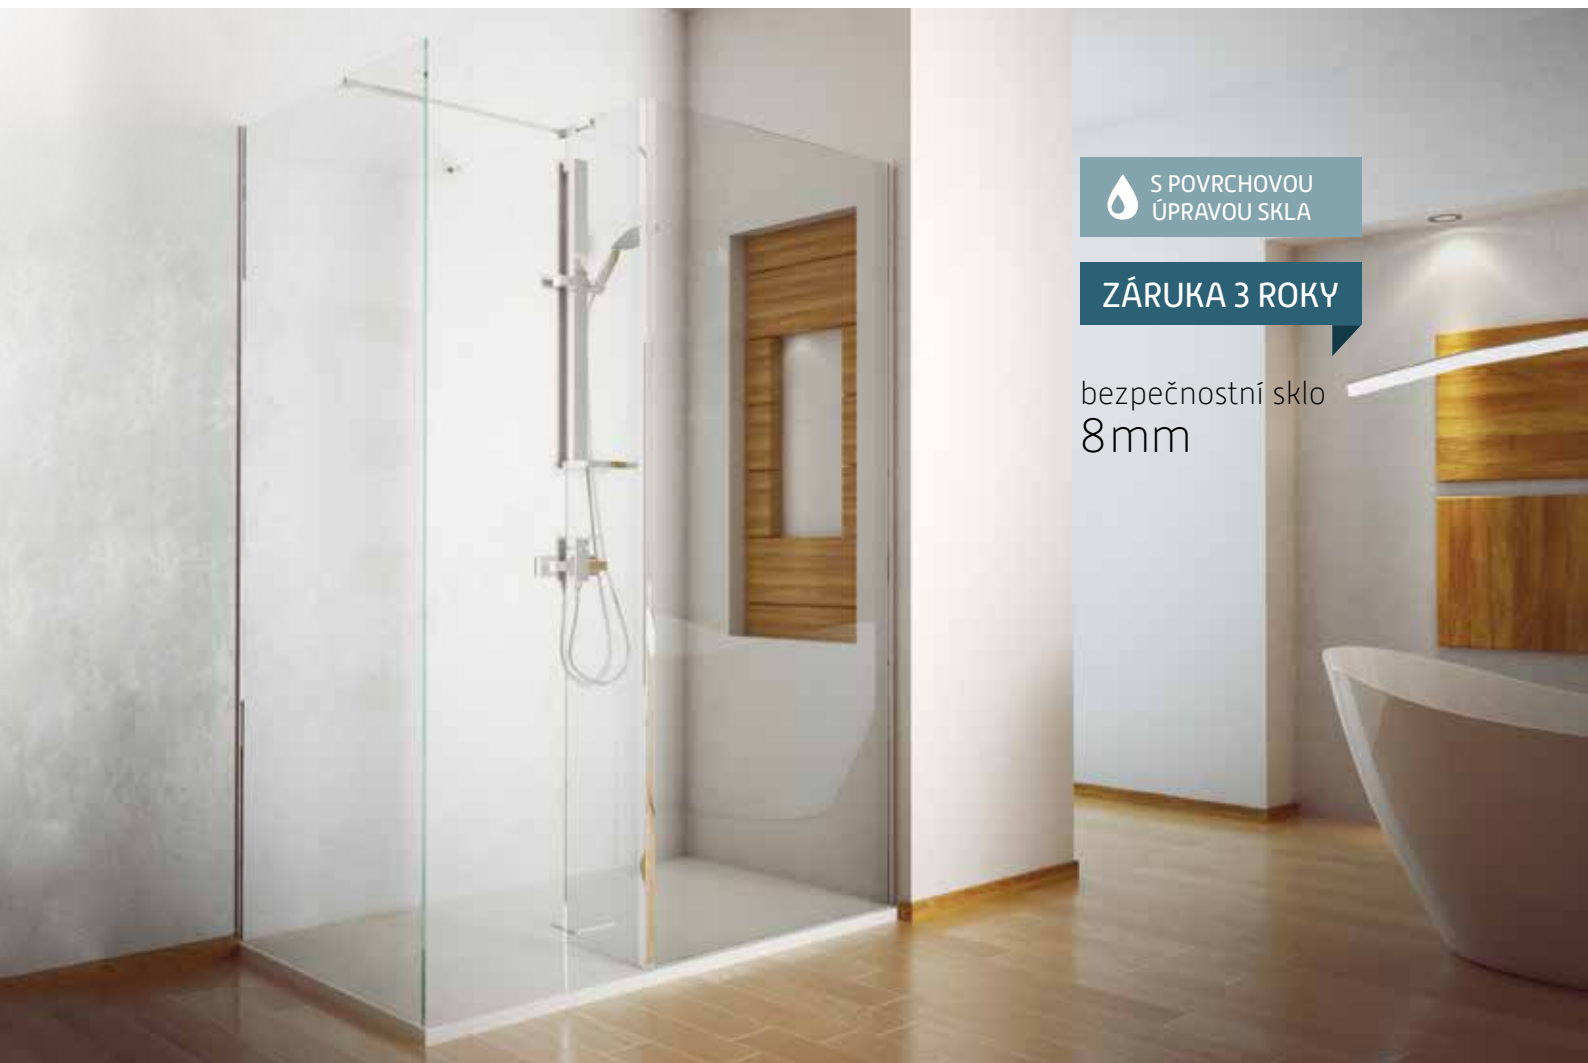

Cena bez vaničky.

cena včetně
rozpěrné
tyče

S POVRCHOVOU
ÚPRAVOU SKLA

ZÁRUKA 3 ROKY

bezpečnostní sklo
8 mm

EXCEA

Sprchové kouty **WALK-IN** jsou novinkou a nejmodernějším trendem dnešní doby. Dokonale zapadají do nově zařízených koupelen, kde je kladen důraz na design a čistý vzhled. Sprchová stěna **EXCEA** je vyrobena z tvrzeného bezpečnostního skla o tloušťce 8 mm, na které je nanесena povrchová úprava, která usnadňuje čištění a minimalizuje ukládání vodního kamene. Zástěna **EXCEA** s profily v moderní černé barvě se dodává v univerzálním pravém i levém provedení a včetně rozpěrné tyče.

sklo čiré

výplň: 8 mm bezpečnostní sklo čiré + motiv mřížky (černá barva)

rám: černá barva

| kód | rozměr [š × v] | montážní rozměr | šířka vstupu | cena Kč/€ |
|-------------|-------------------|------------------------|--------------|---|
| BCEXCEA8010 | 100 × 80 × 190 cm | 99–99,5 × 79–79,5 cm | 48 cm | 15 272 Kč/637 €* 15 616 Kč/651 €* 16 302 Kč/680 €* 16 645 Kč/694 €* Cena bez vaničky. |
| BCEXCEA9010 | 100 × 90 × 190 cm | 99–99,5 × 89–89,5 cm | 48 cm | |
| BCEXCEA8012 | 120 × 80 × 190 cm | 119–119,5 × 79–79,5 cm | 58 cm | |
| BCEXCEA9012 | 120 × 90 × 190 cm | 119–119,5 × 89–89,5 cm | 58 cm | |

Pravá/Levá
varianta
180°

Nabídka sprchových sestav
od str. 305

S POVRCHOVOU
ÚPRAVOU SKLA

ZÁRUKA 3 ROKY

bezpečnostní sklo
8mm

INDRE

Sprchové kouty **WALK-IN** jsou novinkou a nejmodernějším trendem dnešní doby. Dokonale zapadají do nově zařízených koupelen, kde je kladen důraz na design a čistý vzhled. Sprchová stěna **INDRE** je vyrobena z tvrzeného bezpečnostního skla o tloušťce 8 mm, na které je nanesena povrchová úprava. Tato úprava usnadňuje čištění a minimalizuje ukládání vodního kamene. Zástěna **INDRE** s profily s povrchovou úpravou chrom se dodává v univerzálním pravém i levém provedení.