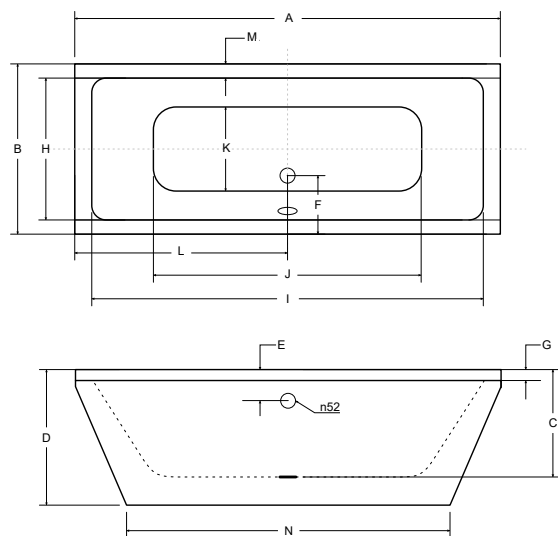

VENA

- Vana je vyrobená z materiálu **sanitární kompozit**
- Rozměr: 170 × 75 cm
- Objem vody: 185 l
- Sifon s přepadem v chromu v ceně vany
- Sifon click-clack v bílé, černé nebo zlaté barvě za příplatek
- Za příplatek možné dodat se sifonem **s napouštěním přes přepad**
- Vana je určena k osazení ke zdi delší stranou vany

kód	rozměr/objem	barva	cena Kč/€
VANLUN170	170 × 75 cm/185 l	bílá	33 735 Kč/1 406 €*

bílá   black/white   RAL

- Bílá lesklá barva standardní, barva BLACK & WHITE – vnitřek vany bílá lesklá barva, venkovní strana černá lesklá barva a jiné barvy dle vzorníku RAL za příplatek 100 % k ceně za bílou barvu