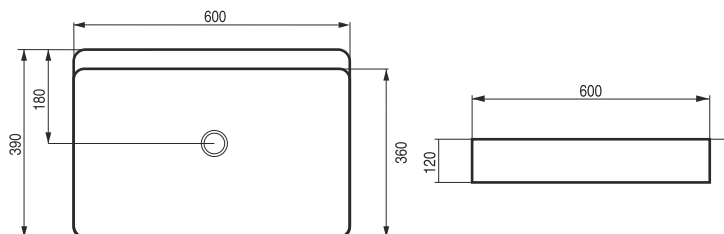

OBLIQUE

Umyvadlo na desku

kód	rozměr	cena Kč/€
OLKLT2242	45×39×12 cm	3 590 Kč/150 €
OLKLT2243	55×39×12 cm	3 790 Kč/158 €
OLKLT2243B	60×39×12 cm	4 490 Kč/188 €

OBLIQUE NEW

Umyvadlo na desku

kód	rozměr	cena Kč/€
OLBKLT3264	Ø 40×12 cm	3 590 Kč/150 €