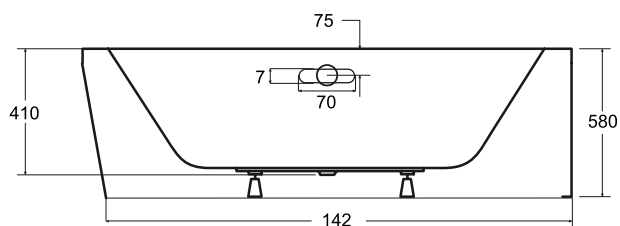

AVITA A-LINE

Asymetrická vana AVITA A-LINE, která je určena pro instalaci do rohu v dvou praktických rozměrech, robustní konstrukce a jemný moderní design. Vana je vyrobena z kvalitního sanitárního akrylátu. Díky tomu má praktickou hmotnost a je dostatečně pevná. Vanu lze umístit ke zdi. Výhodou je snadná instalace, není nutné podezdění ani obklad vany. Součástí vany je také odtokový systém click-clack s přepadem v barvě chrom.

- Sifon click-clack chrom se štěrbínovým přepadem v ceně vany
- Sifon click-clack se štěrbínovým přepadem v bílé, černé, grafitové nebo zlaté barvě za příplatek
- Sifon **s napouštěním přes přepad** v chromu, bílé, černé, nebo zlaté barvě za příplatek

materiál: sanitární akrylát

barva: BLACK & WHITE a bílá/GLAM za příplatek

kód	rozměr/objem	cena Kč/€
VANAVITAL15P/VANAVITAL15L	150 × 75 cm/200 l	33 652 Kč/1 403 €*
VANAVITAL17P/VANAVITAL17L	170 × 75 cm/250 l	35 307 Kč/1 472 €*

- Barva BLACK & WHITE – vnitřek vany bílá barva, venkovní strana černá barva
- Barva GLAM (zlatá 01, stříbrná 02, grafitová 03) – vnitřek vany bílá barva, venkovní strana barva GLAM dle výběru