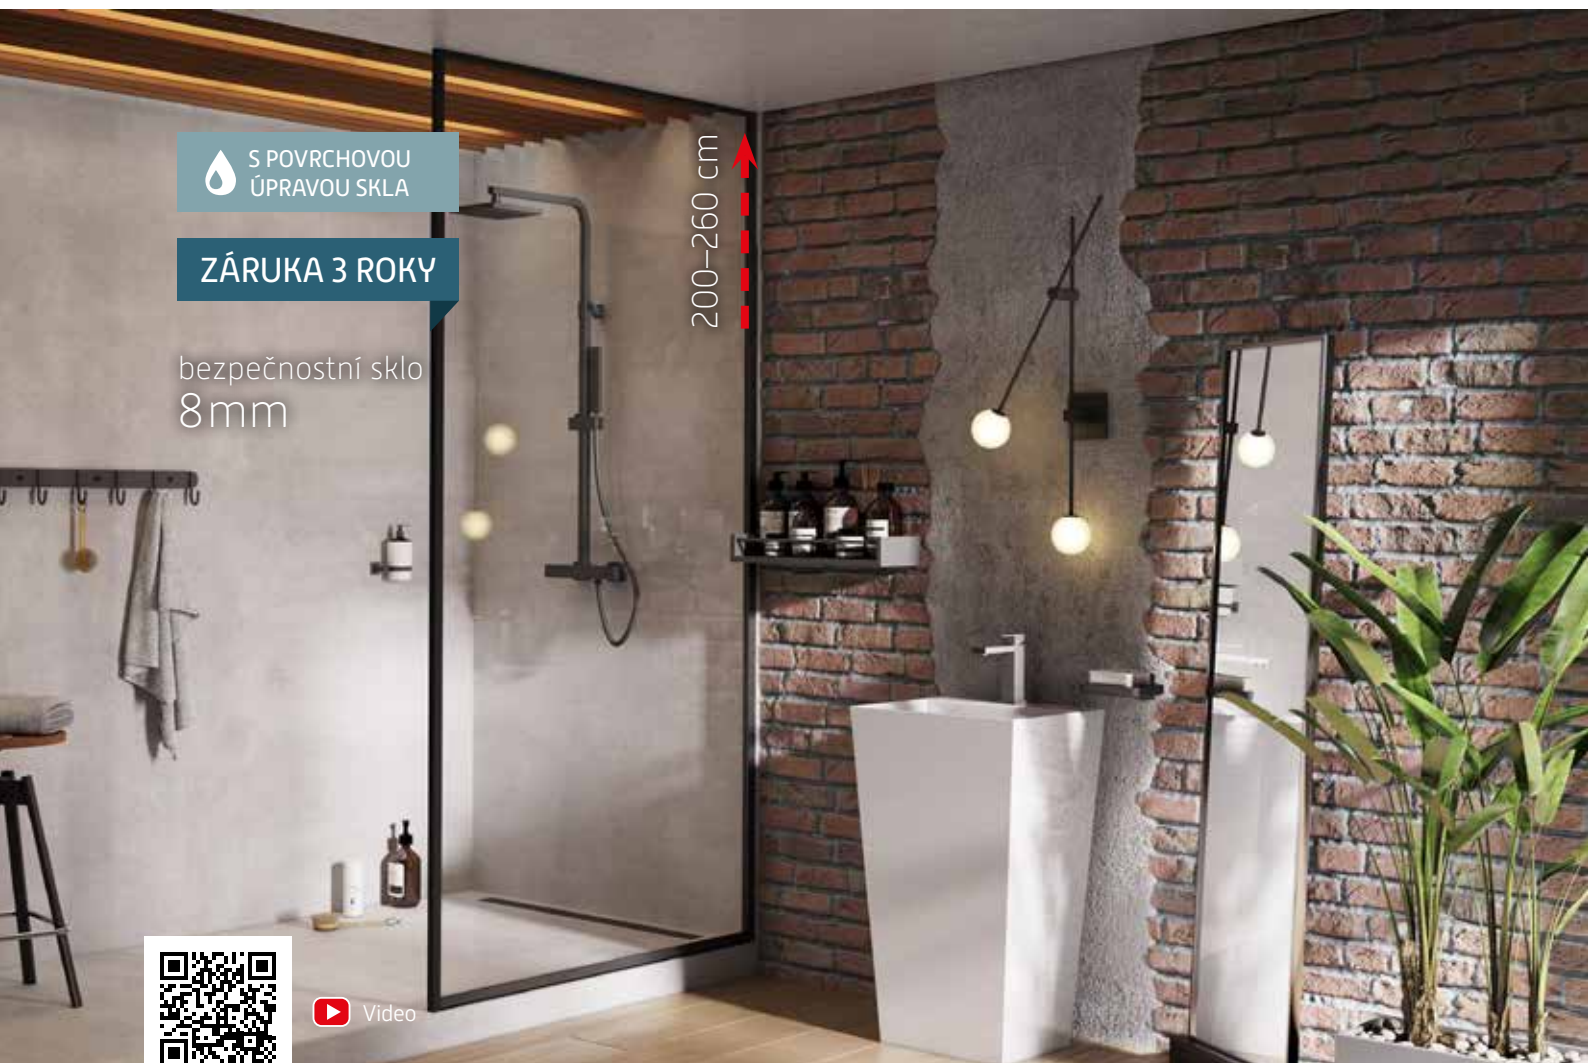

S POVRCHOVOU
ÚPRAVOU SKLA

ZÁRUKA 3 ROKY

bezpečnostní sklo
8mm

200–260 cm

Video

ICON

Exkluzivní **WALK-IN** sprchový kout v černé barvě **ICON**. Bezdrveřový sprchový kout tvoří pouze pevná stěna, která je zajištěna teleskopickým rámem s maximální výškou 260 cm a s uchycením do stropu. Díky této konstrukci snadno vytvoříte bezbariérový sprchový kout, přesně pro Váš prostor. Dodává se v univerzálním pravém i levém provedení.

výplň: 8 mm bezpečnostní sklo čiré
rám: černá barva

kód	rozměr [š × v]	montážní rozměr	cena Kč/€
BCICON10BC	100 × 200 cm	98,5-100 cm	10 468 Kč/437 €
BCICON11BC	110 × 200 cm	108,5-110 cm	10 811 Kč/451 €
BCICON12BC	120 × 200 cm	118,5-120 cm	11 326 Kč/472 €

Cena bez vaničky.