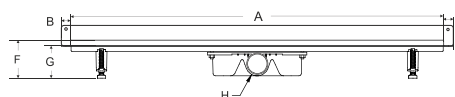

VIRGO NEXT BLACK

Materiál: NEREZ/SKLO/ABS sifon

- žlab s přírubou, určený k montáži ke zdi
- tenký žlab, šířka 6 cm
- nízká montážní výška (62 mm od příruby)
- sifon čistitelný shora
- průměr připojení 50 mm
- průtok pachového filtru až 56 l/min
- rošt v provedení černé sklo

Sada obsahuje: žlab se sifonem a výškově stavitelnými nožičkami, rošt a hydroizolační pásku.

kód	rozměr / barva	cena Kč/€
ZL0L60VNB	60 × 6 cm, černá barva	5 423 Kč/226 €
ZL0L70VNB	70 × 6 cm, černá barva	5 526 Kč/231 €
ZL0L80VNB	80 × 6 cm, černá barva	5 663 Kč/236 €
ZL0L90VNB	90 × 6 cm, černá barva	5 834 Kč/244 €

A	B	C	D	E	F	G	H
600	30	60	110	160	75-115	62-102	50
700	30	60	110	160	75-115	62-102	50
800	30	60	110	160	75-115	62-102	50
900	30	60	110	160	75-115	62-102	50