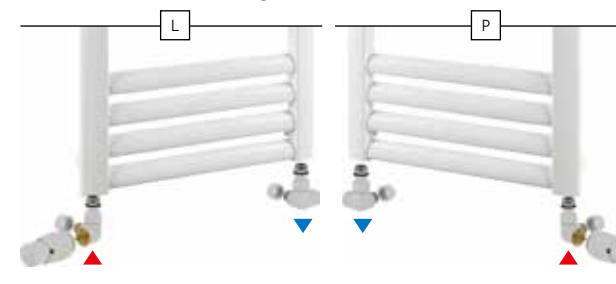

Další možnost připojení armatury Z2

Bez možnosti topné tyče.