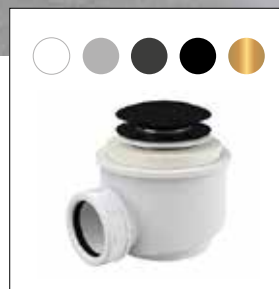

NOVINKA

ZÁRUKA 10 LET

VANOVÉ SIFONY
str. 243–245

SIYA

- Vana je vyrobená z materiálu **Mineral DuraBe**
- Rozměry: 171,5 × 101 cm
- Objem vody: 250 l
- Sifon click-clack chrom v ceně vany
- Sifon click-clack v bílé, černé, grafitové nebo zlaté barvě za příplatek