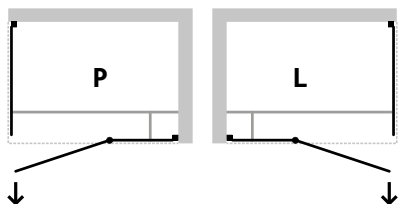

S POVRCHOVOU
ÚPRAVOU SKLA

ZÁRUKA 3 ROKY

TIP

černý

sklo čiré

PIXA BLACK - OBDÉLNÍK

Luxusní celoskleněný kout **PIXA - obdélník** je opatřený elegantními **zapuštěnými panty** se zdvihovým mechanismem a nástěnnou vymežovací lištou v černém provedení. Sprchový kout **PIXA** je vyroben z tvrzeného bezpečnostního skla o tloušťce 6 mm, na které je nanášena povrchová úprava. Tato úprava usnadňuje čištění a minimalizuje ukládání vodního kamene. Se svou výškou 195 cm lze kout instalovat i bez vaničky přímo na dlažbu. Kout je třeba objednat v pravém nebo levém provedení.

výplň: 6 mm bezpečnostní sklo čiré

rám a panty: černá barva

kód levé/pravé provedení	rám	rozměr (š × v)	šířka vstupu	montážní rozměr	cena Kč/€*
BCPIXA1080BDLB / BCPixa1080BDPB	černý	100 × 80 × 195 cm	58 cm	98–100 × 78–80 cm	16 987 Kč/708 €* 17 176 Kč/716 €* 17 318 Kč/722 €* 17 553 Kč/732 €* Cena bez vaničky.
BCPIXA1090BDLB / BCPixa1090BDPB	černý	100 × 90 × 195 cm	58 cm	98–100 × 88–90 cm	
BCPIXA1280BDLB / BCPixa1280BDPB	černý	120 × 80 × 195 cm	58 cm	118–120 × 78–80 cm	
BCPIXA1290BDLB / BCPixa1290BDPB	černý	120 × 90 × 195 cm	58 cm	118–120 × 88–90 cm	

Cena bez vaničky.

zapuštěné
panty