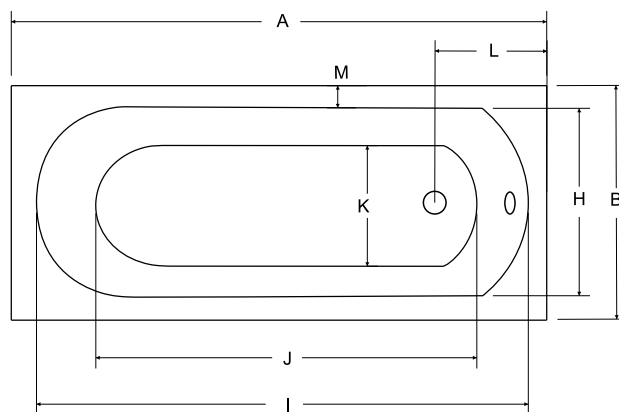

A	B	C	D	E	G	H	I	J	K	L	M
1500	750	410	555	90	35	570	1370	990	450	300	90
1600	750	410	555	90	35	570	1470	1090	450	320	90
1700	750	410	555	80	35	550	1570	1200	480	320	80

SIFONY A PŘÍSLUŠENSTVÍ str. 239–245