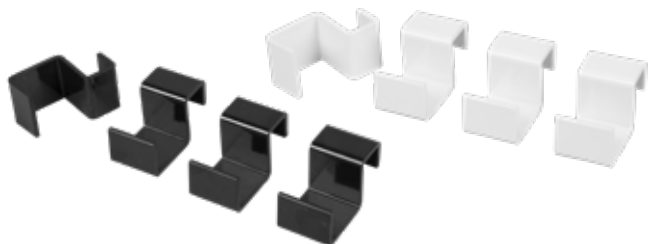

NOVINKA

kód	délka	barva	cena Kč/€
RDORCVN140	443 mm	bílá C35	1 099 Kč/46 €*

- použití - COVER V NEW

Příplatek za ostatní barvy dle vzorníku je 20% k ceně za barvu C35 (white silk). Standardní barva dle vzorníku – C35 bílá lesklá (white silk).

Barevný vzorník a příklad objednání na str. 444

kód	hloubka	barva	cena Kč/€
RDO4HS3-OC1	36 mm	4× bílá	209 Kč/9 €
RDO4HS3-OC2	36 mm	4× černá	209 Kč/9 €

- použití – FRAME, RETTO, STICK, STICK LEVEL, CODE, POPPY, MONDRIAN, POP STAR ELECTRO

HS2

NOVINKA

kód	hloubka	barva	cena Kč/€
RDO4HS3-OC1	46 mm	4× bílá	211 Kč/9 €*
RDO4HS3-OC2	46 mm	4× černá	211 Kč/9 €*

- použití - OMEGA R, ASTRO, STANDARD, STANDARD 3D, FRAME

kód	hloubka	barva	cena Kč/€
RDOHH135	35 mm	bílá C35	314 Kč/14 €*

- použití - OMEGA R, ASTRO, STANDARD, STANDARD 3D, FRAME