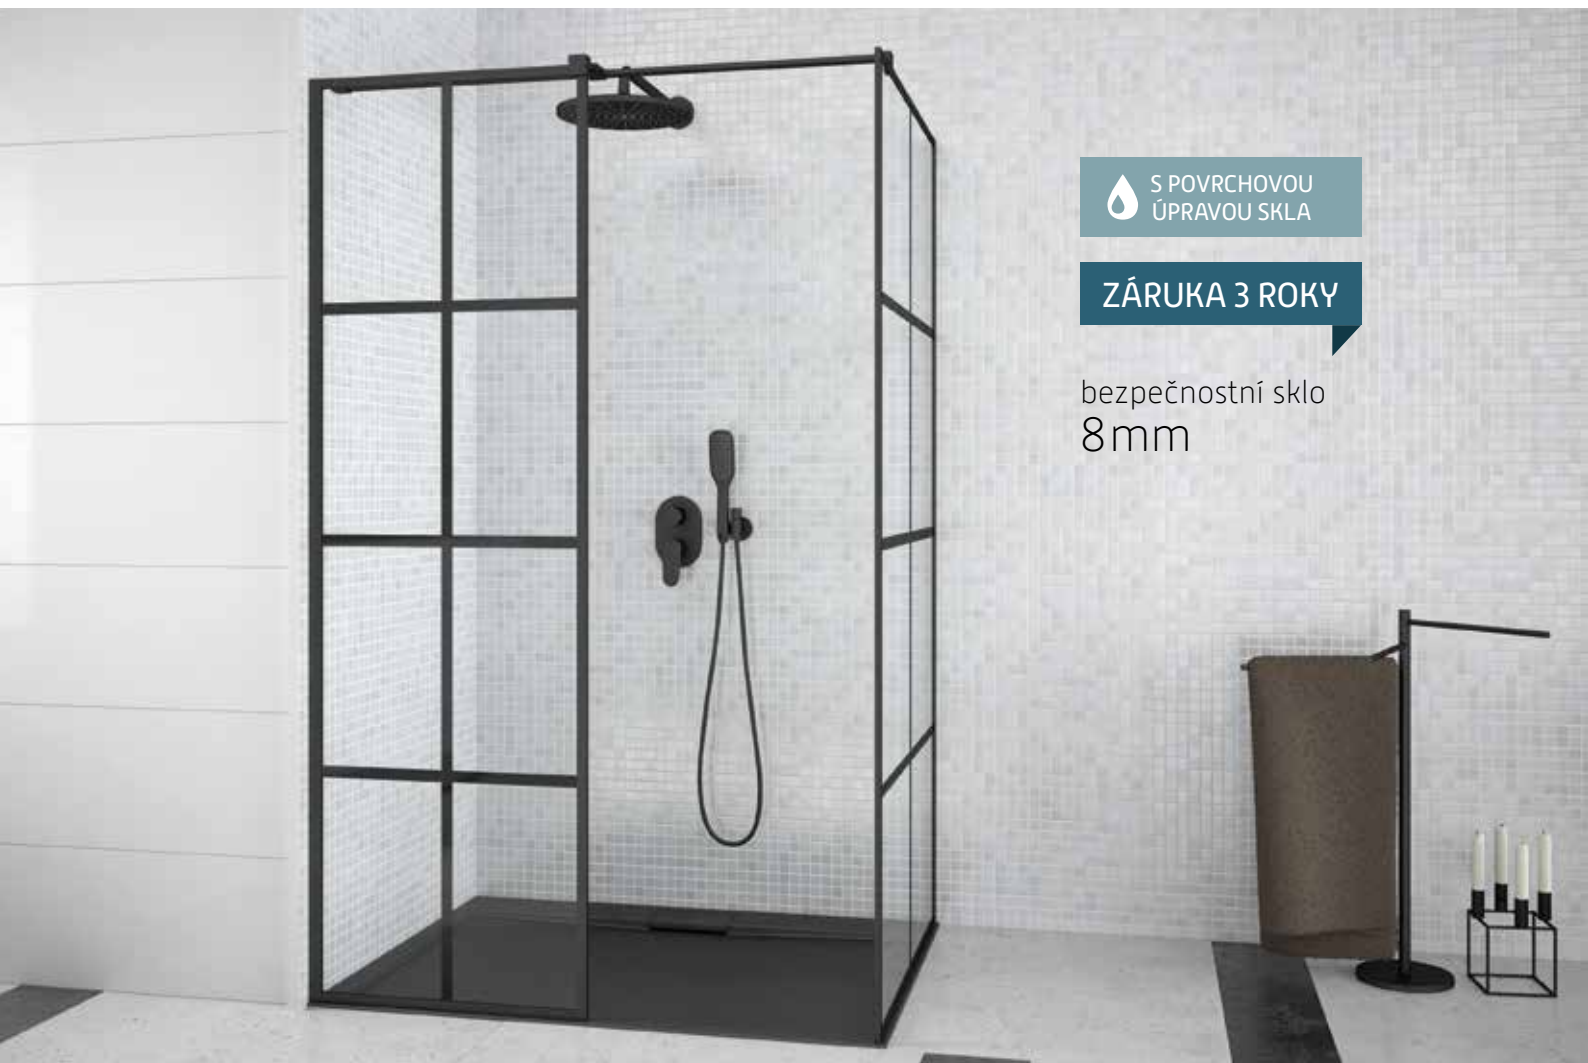

Cena bez vaničky.

cena včetně
rozpěrné
tyče

S POVRCHOVOU
ÚPRAVOU SKLA

ZÁRUKA 3 ROKY

bezpečnostní sklo
8 mm

EXCEA

Sprchové kouty **WALK-IN** jsou novinkou a nejmodernějším trendem dnešní doby. Dokonale zapadají do nově zařízených koupelen, kde je kladen důraz na design a čistý vzhled. Sprchová stěna **EXCEA** je vyrobena z tvrzeného bezpečnostního skla o tloušťce 8 mm, na které je nanесena povrchová úprava, která usnadňuje čištění a minimalizuje ukládání vodního kamene. Zástěna **EXCEA** s profily v moderní černé barvě se dodává v univerzálním pravém i levém provedení a včetně rozpěrné tyče.