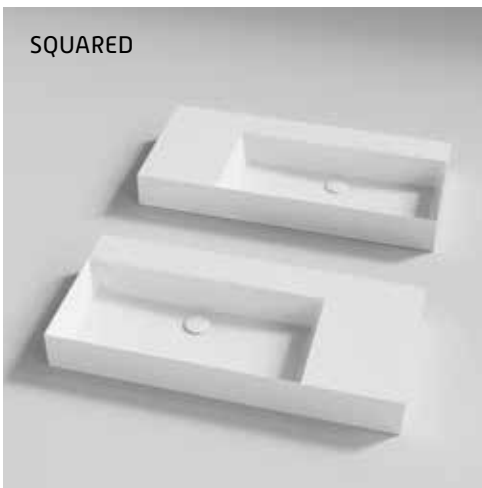

- rozteč šroubů 28 cm

SQUARED

SOFT

CIRCLE

ELEGANCE SQUARED

| rozměr | otvor/2otvory | bez otvoru | na desku/šrouby | Colors 1250 | Luxury | držák ručníků/skříňka |
|----------------|---------------|------------|-----------------|-------------|--------|-----------------------|
| 45×38×H12,5 cm | ✗ | ✓ | ✓✗ | ✓ | ✓ | ✗ |
| 60×38×H12,5 cm | ✗ | ✓ | ✓✗ | ✓ | ✓ | ✗ |