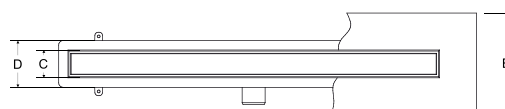

VIRGO BASIC DUO

Materiál: tělo žlabu ABS / rošt, viditelné okraje žlabu NEREZ

- tenký žlab, šířka 6,5 cm
- nízká montážní výška (57 mm od příruby)
- sifon čistitelný shora
- průměr připojení 50 mm
- průtok pachového filtru až 56 l/min
- rošt 2 v 1 v provedení broušený chrom, nebo pro vložení keramické dlažby

Sada obsahuje: žlab se sifonem a výškově stavitelnými nožičkami, rošt a hydroizolační pásku.

kód	rozměr	cena Kč/€
ZL0L60VB	60 × 6,5 cm	3 295 Kč/138 €
ZL0L70VB	70 × 6,5 cm	3 398 Kč/142 €
ZL0L80VB	80 × 6,5 cm	3 466 Kč/145 €
ZL0L90VB	90 × 6,5 cm	3 569 Kč/149 €

A	B	C	D	E	F	G	H
600	30	65	125	240	73-113	57-97	50
700	30	65	125	240	73-113	57-97	50
800	30	65	125	240	73-113	57-97	50
900	30	65	125	240	73-113	57-97	50