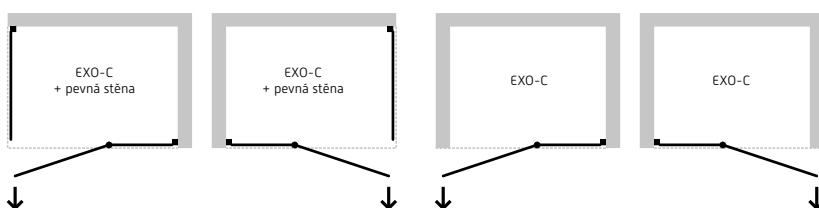

sklo čiré

výplň: 6 mm bezpečnostní sklo čiré

rám: černá barva

otvírání: do prostoru

| kód | rozměr (š × v) | šířka vstupu | montážní rozměr | cena Kč/€ |
|--------------|----------------|--------------|-----------------|---|
| BCEXOC100BC | 100 × 190 cm | 65 cm | 98,5–101,5 cm | 10 639 Kč/444 €* 10 982 Kč/458 €* 11 325 Kč/472 €* 5 491 Kč/229 €* 5 834 Kč/244 €* 6 349 Kč/265 €* <small>Cena bez vaničky.</small> |
| BCEXOC110BC | 110 × 190 cm | 65 cm | 108,5–111,5 cm | |
| BCEXOC120BC | 120 × 190 cm | 65 cm | 118,5–121,5 cm | |
| BCEXOCH80BC | 80 × 190 cm | pevná stěna | 78,5–80 cm | |
| BCEXOCH90BC | 90 × 190 cm | pevná stěna | 88,5–90 cm | |
| BCEXOCH100BC | 100 × 190 cm | pevná stěna | 98,5–100 cm | |