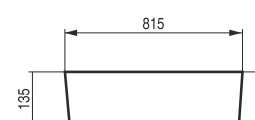

Jemné a kvalitní zpracování
okraje o síle pouze
3 mm.

PIEGA

Umyvadlo na desku

| kód | rozměr | cena Kč/€ |
|------------|-----------------|----------------|
| OLKLT3220 | Ø 45×11 cm | 3 590 Kč/150 € |
| OLKLT2202 | 50,5×38,5×12 cm | 3 590 Kč/150 € |
| OLKLT2203 | 61×40×13,5 cm | 3 990 Kč/167 € |
| OLKLT2203P | 81,5×41×13,5 cm | 7 490 Kč/313 € |