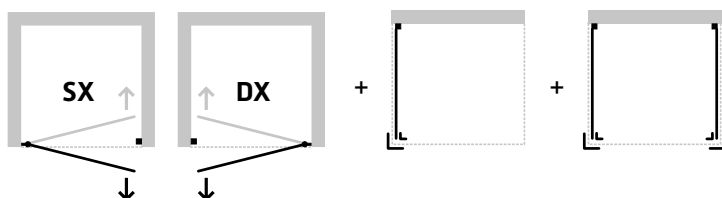

Pravá/Levá
varianta
180°

sklo 201
STAMPATO C

S POVRCHOVOU
ÚPRAVOU SKLA

MADE IN ITALY

ZÁRUKA 5 LET

 **FORTE**

DECO LÍTACÍ DVEŘE+ PEVNÉ STĚNY

2křídle „lítací“ skleněné dveře řeší atypické vstupy v malých i prostorných koupelnách. Velmi luxusní vzhled a design je podpořen profilem jehož barvu si můžete vybrat ze třech barevných variant. Dále z kvalitního bezpečnostního skla, které si můžete vybrat z šesti variant a designovým madlem. Dveře se dodávají v univerzálním levém / pravém provedení a dají se otevírat dovnitř i ven. Lze dokoupit jednu nebo dvě boční pevné stěny, pomocí kterých poskládáte praktický sprchový kout. Pevná stěna je dodávána v univerzálním levém / pravém provedení. **Výška zástěn je 200 cm.** Bezpečnostní sklo je opatřeno povrchovou úpravou pro jednodušší údržbu.