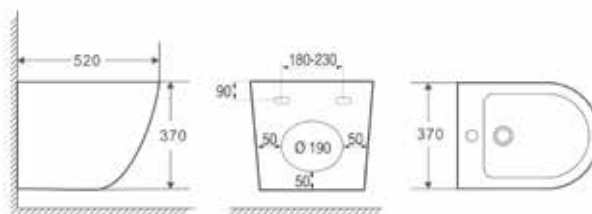

OVALE

Bidet závěsný Ovale

kód	rozměr	cena Kč/€
OLKLT017F	52×37×37 cm	4 590 Kč/192 €