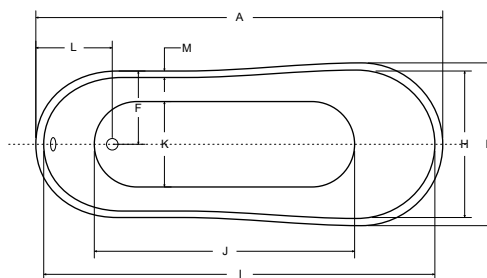

A	Bt	C	D	G	H	I	J	K	L	M	N
1500	660	430	750	550	560	1400	1000	420	280	50	1030
1600	675	430	780	580	575	1500	1100	430	280	50	1110