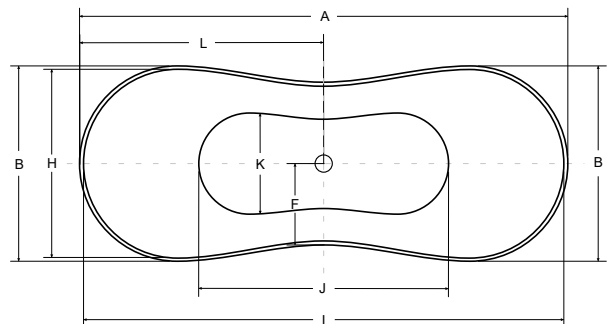

A	B	C	D	E	F	H	I	J	K	L	N
1600	710	430	710	580	320	670	1550	1120	430	800	1010
1680	715	435	715	580	320	685	1645	1220	460	840	1125