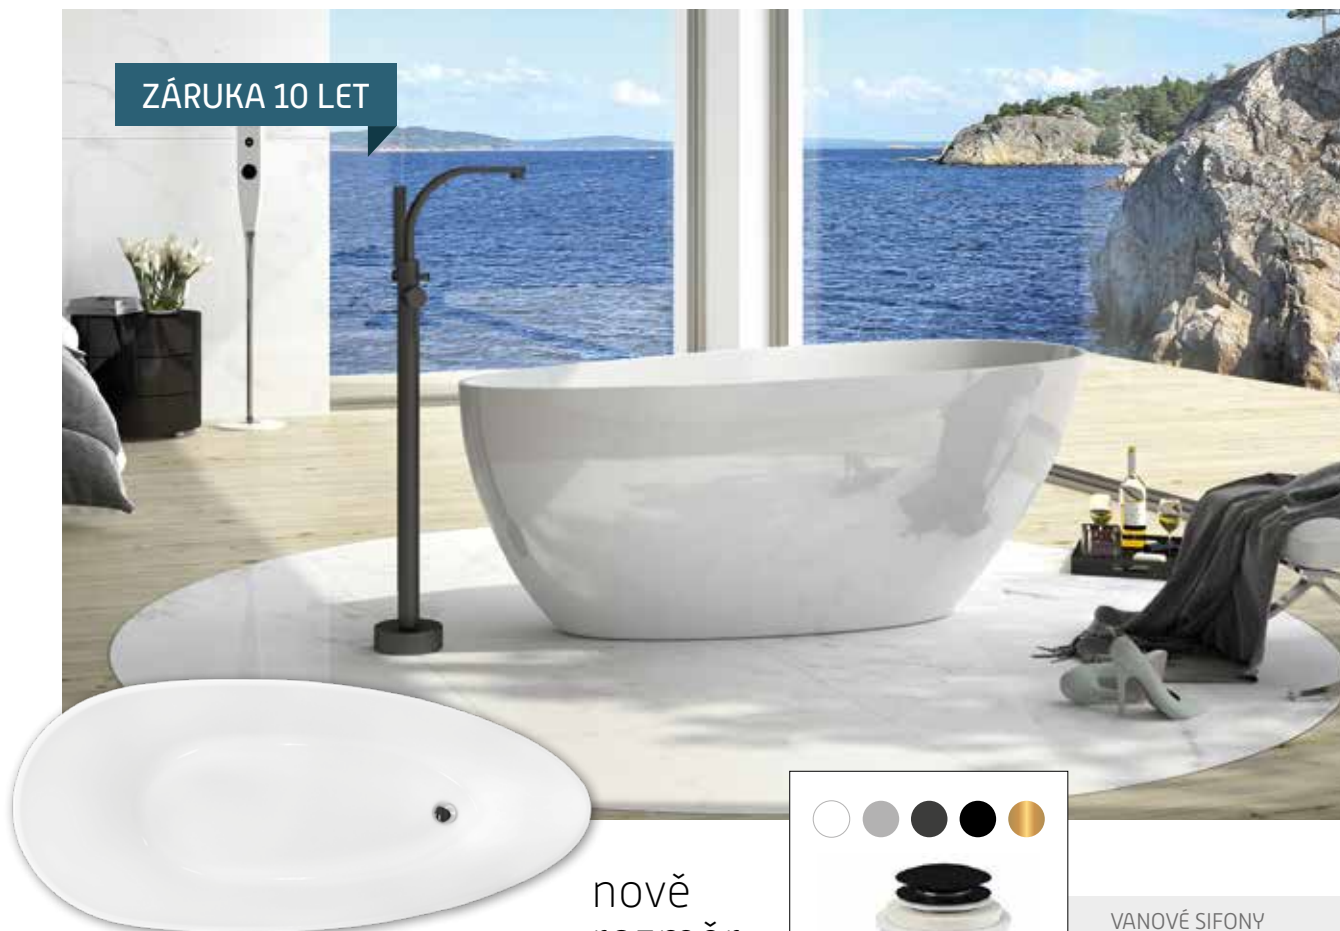

GOYA

nově
rozměr
170 cm

VANOVÉ SIFONY
str. 243–245

- Vana je vyrobená z materiálu **Mineral DuraBe**
- Rozměry: 142 × 62 cm, 160 × 70 cm a 170 × 72 cm
- Objem vody: 140, 170 l a 185 l
- Sifon click-clack chrom v ceně vany
- Sifon click-clack v bílé, černé, grafitové nebo zlaté barvě za příplatek