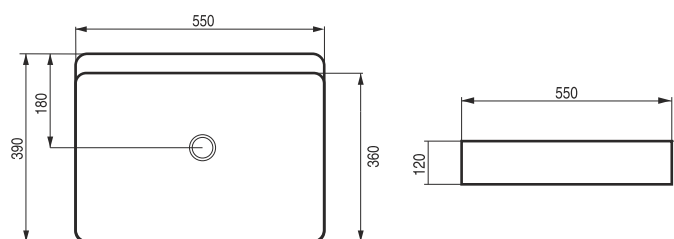

OBLIQUE

Umyvadlo na desku

kód	rozměr	cena Kč/€
OLKLT2242	45×39×12 cm	3 590 Kč/150 €
OLKLT2243	55×39×12 cm	3 790 Kč/158 €
OLKLT2243B	60×39×12 cm	4 490 Kč/188 €

OBLIQUE NEW

Umyvadlo na desku

kód	rozměr	cena Kč/€
OLBKLT3264	Ø 40×12 cm	3 590 Kč/150 €