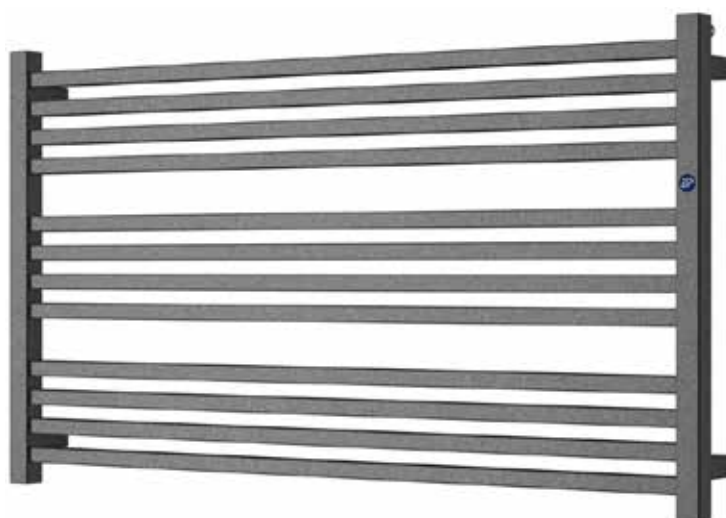

RADSTIL1060_35
kód barva