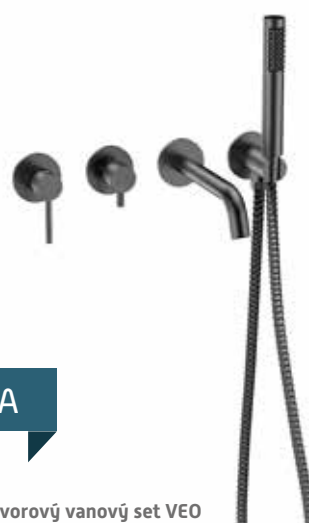

NOVINKA

Podomítkový 4-otvorový vanový set VEO

kód	barva	cena Kč/€
BABWV4PCH	chrom	10 521 Kč/439 €*
BABWV4PGR	grafit	13 482 Kč/562 €*
BABWV4PCZ	černá matná	11 939 Kč/498 €*
BABWV4PZL	zlatá	13 482 Kč/562 €*

- včetně podomítkového modulu a příslušenství (výtokové ramínko, hadice, ruční sprchy a držáku)