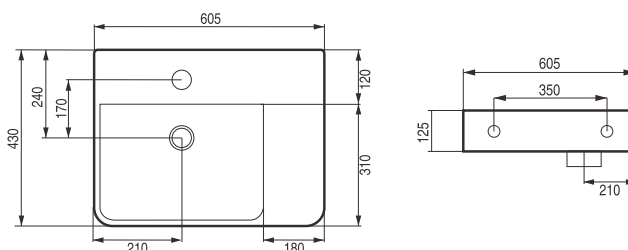

STAMPO

Umyvadlo zápusťné

kód	rozměr	cena Kč/€
OLKLT6091	49,5×43×17,5 cm	3 590 Kč/150 €