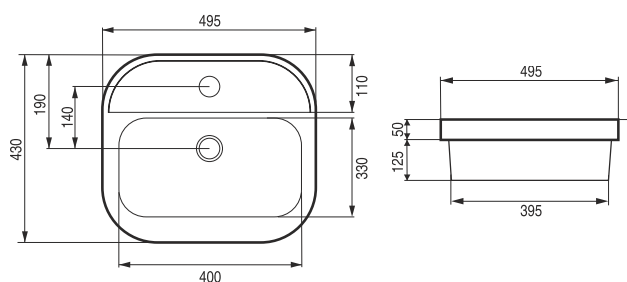

- rozteč šroubů 35 cm

STAMPO

Umyvadlo zápusťné

| kód | rozměr | cena Kč/€ |
|-----------|-----------------|----------------|
| OLKLT6091 | 49,5×43×17,5 cm | 3 590 Kč/150 € |

instalace

Netradiční
design

75°
ergonomicky
nakloněné
provedení