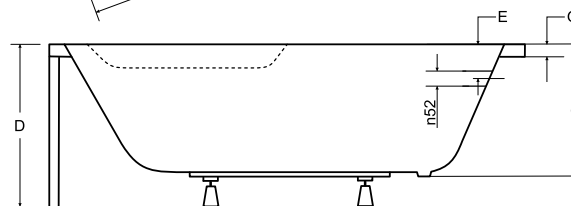

A	B	C	D	E	F	G	H	I	J	K	L
1295	850	400	585	75	270	35	520	1420	910	420	305
1395	900	400	585	75	310	35	620	1510	960	500	330
1500	955	400	585	75	390	35	670	1600	1020	460	305
1595	1000	400	585	75	430	35	745	1695	1120	540	335
1695	1095	400	585	75	530	35	880	1775	1170	570	370