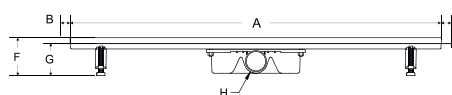

kód	rozměr / barva	cena Kč/€
ZL0L60VBL	60 × 6 cm / černá barva	4 668 Kč/195 €
ZL0L70VBL	70 × 6 cm / černá barva	4 805 Kč/201 €
ZL0L80VBL	80 × 6 cm / černá barva	4 908 Kč/205 €
ZL0L90VBL	90 × 6 cm / černá barva	5 079 Kč/212 €
ZL0L60VW	60 × 6 cm / bílá barva	4 668 Kč/195 €
ZL0L70VW	70 × 6 cm / bílá barva	4 805 Kč/201 €
ZL0L80VW	80 × 6 cm / bílá barva	4 908 Kč/205 €
ZL0L90VW	90 × 6 cm / bílá barva	5 079 Kč/212 €

A	B	C	D	E	F	G	H
600	30	60	120	240	75-115	62-102	50
700	30	60	120	240	75-115	62-102	50
800	30	60	120	240	75-115	62-102	50
900	30	60	120	240	75-115	62-102	50