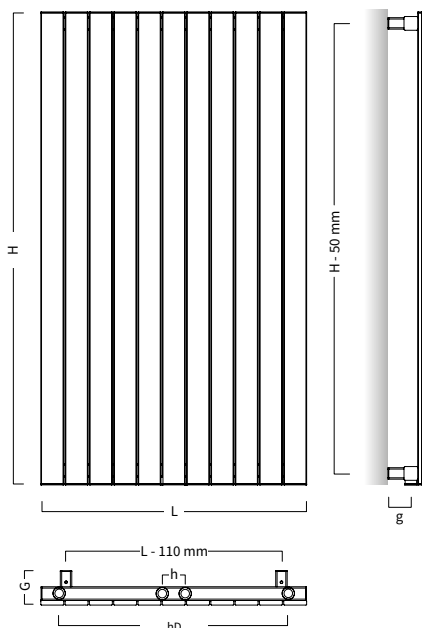

RADCOVVN06006_35
kód barva

Doporučené armatury str. 445–453

Doplňky str. 456–458

Zapojení do
otopné soustavy

Nadstandardní
záruka
15 let