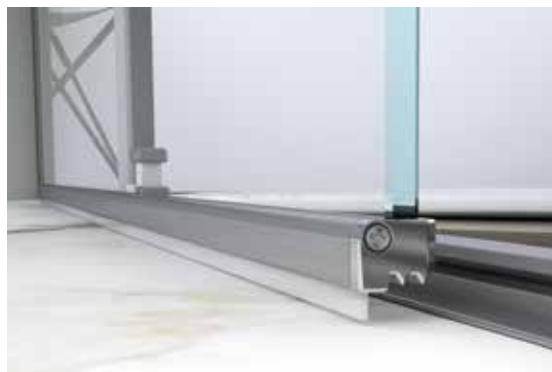

tolerance
4,5 cm

Varianty ráků: