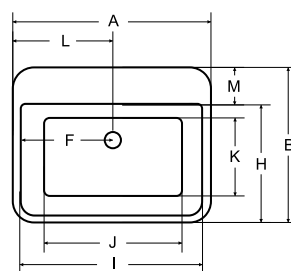

A	B	C	D	E	F	H	I	J	K	L	M	N
520	410	110	-	850	240	310	480	380	215	260	100	340
520	410	110	150	-	240	310	480	380	215	260	100	-