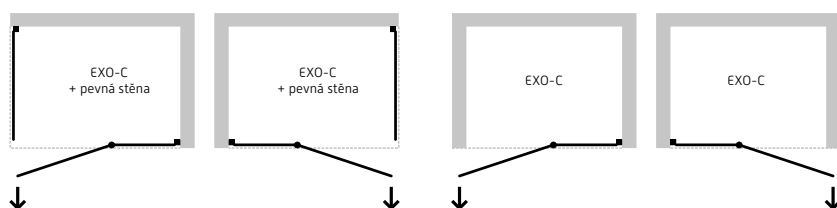

Pravá/Levá
varianta
180°