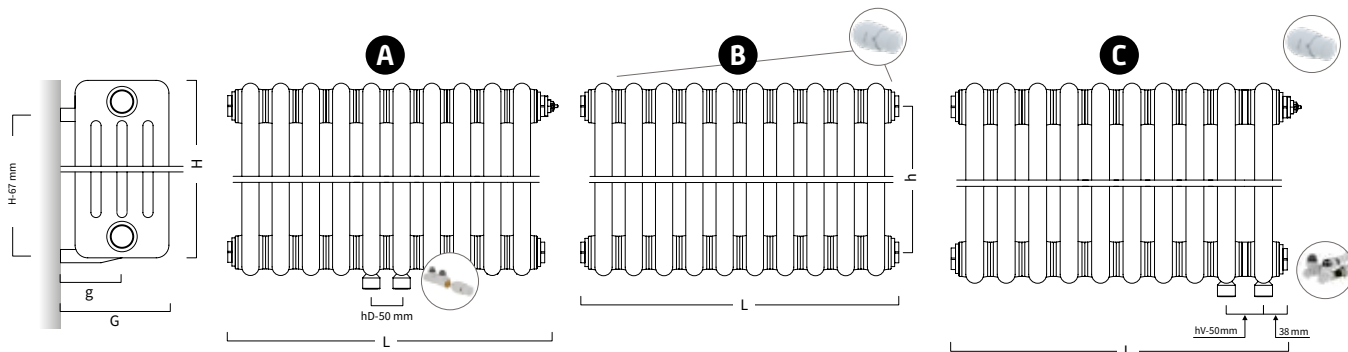

Připojení radiátorů:

- A) středové D50
- B) boční připojení
- C) spodní připojení V50

dostupné
 v 98
 rozměrech

VIVAT / VIVAT X

Radiátor **VIVAT / VIVAT X** se řadí k radiátorům s moderním designem, který se hodí jak do koupelen tak do jiných interiérů. Hranaté tvary tenkých žebér působí dominantně a vytváří pořádné teplo. Perfektně ladí s moderní a hranatou keramikou.