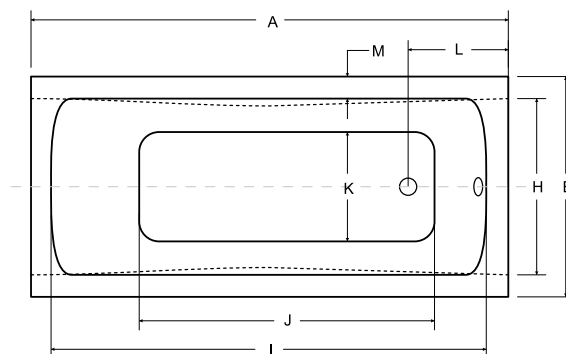

BATERIE A PŘÍSLUŠENSTVÍ
str. 304–383

A	B	C	D	E	G	H	I	J	K	L	M
1380	700	420	535	65	35	600	1305	1095	440	240	50
1500	700	420	535	65	35	600	1400	1175	440	240	50
1600	700	420	535	65	35	600	1495	1255	440	240	50
1700	700	420	585	65	35	600	1585	1330	440	240	50