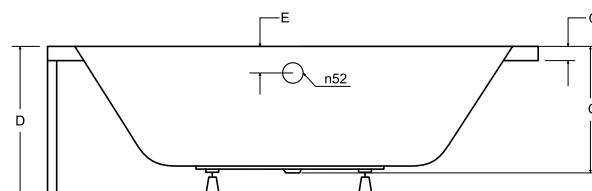

A	B	C	D	E	F	G	H	I	J	K	L	M
1500	745	420	555	85	372	35	575	1310	900	400	750	85
1600	750	420	555	85	375	35	580	1415	980	400	800	85
1695	750	420	555	85	375	35	580	1515	1070	400	847	85
1800	790	420	555	85	395	35	620	1610	1170	430	895	85

SIFONY A PŘÍSLUŠENSTVÍ str. 239–245