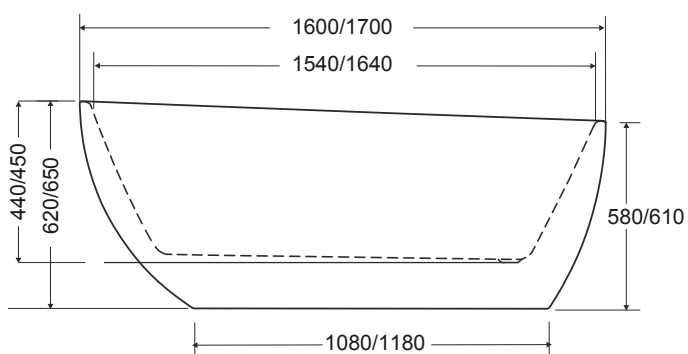

GOYA - A-LINE

Symetricky oválná volně stojící GOYA A-LINE se vyrábí v rozměrech 160 × 73 cm a 170 × 80 cm. Krásná masivní vana z prvotřídního sanitárního akrylátu. Konstrukce vany nevyžaduje obklad ani obezdění. Proti mramorovým vanám má nižší hmotnost a snadno se s ní manipuluje. Součástí vany je i kvalitní odtoková souprava s přepadem v barvě chrom.

- Sifon click-clack chrom se štěrbinovým přepadem v ceně vany
- Sifon click-clack se štěrbinovým přepadem v bílé, černé, grafitové nebo zlaté barvě za příplatek
- barvy krytek a sifonu viz strana 244

materiál: sanitární akrylát
barva: bílá/GLAM za příplatek

kód	rozměr/objem	cena Kč/€
VANGOYAA160	160 × 73cm/200 l	33 062 Kč/1 378 €*
VANGOYAA170	170 × 80 cm/230 l	33 487 Kč/1 396 €*

- Barva GLAM (zlatá 1, grafitová 3, stříbrná 2,) – vnitřek vany bílá lesklá barva, venkovní strana barva GLAM dle výběru