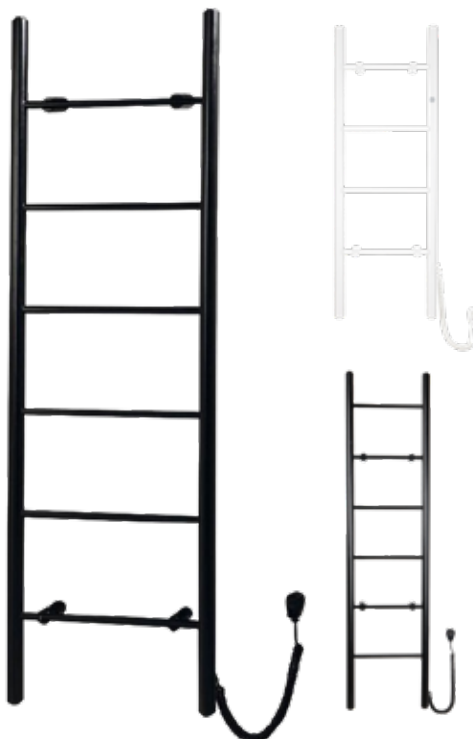

PRIMAVERA – ELEKTRICKÝ SUŠÁK /
ODPOROVÝ DRÁT **87 / 120 W**

kód	rozměr L×H	barva	tepelný výkon	cena Kč/€
RADPRI401131	400 × 1 120 mm	C31 černá matná	87 W	5 990 Kč/250 €
RADPRI401134	400 × 1 120 mm	C34 bílá matná	87 W	5 990 Kč/250 €
RADPRI501631	500 × 1 600 mm	C31 černá matná	120 W	7 990 Kč/333 €
RADPRI501634	500 × 1 600 mm	barva C34 bílá matná	120 W	7 990 Kč/333 €

Elektrický

Nadstandardní
záruka

15 let