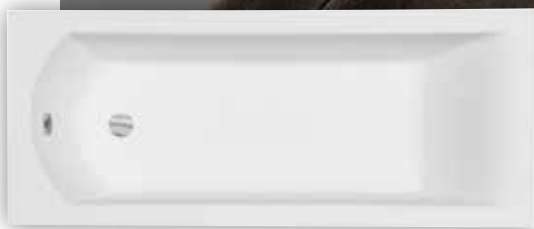

SHEA SLIM

Díky svému vzhledu a konstrukčně dokonale vyřešenému vnitřnímu prostoru a s velmi nízkou hranou (pouhých 15 mm), je vana **SHEA SLIM** elegantní a hlavně velmi pohodlná. Vana **SHEA SLIM** nabízí jednostranné a pohodlné ležení. Tuto vanu lze za příplatek objednat s povrchovou úpravou Be Safe (str. 117).

materiál: sanitární akrylát

barva: bílá

kód	rozměr/objem	cena Kč/€
VANSHEA140SLIM	140 × 70 cm/126 l	7 466 Kč/312 €*
VANSHEA150SLIM	150 × 70 cm/165 l	8 127 Kč/339 €
VANSHEA160SLIM	160 × 70 cm/170 l	8 915 Kč/372 €
VANSHEA170SLIM	170 × 70 cm/180 l	9 198 Kč/384 €
VANSHEA180SLIM	180 × 80 cm/190 l	10 332 Kč/431 €*
OLVPINOZ	nožičky k vaně	473 Kč/20 €
OLVPINOZSTELWD	nožičky pro vanu 180 cm	858 Kč/36 €

A	B	C	F	G	H	I	J	K	L	M
1380	700	410	80	15	540	1225	880	440	280	80
1490	700	410	80	15	540	1340	980	440	280	80
1590	700	410	80	15	540	1440	1080	440	280	80
1690	700	410	80	15	540	1540	1180	440	280	80
1800	800	400	80	15	640	1630	1210	520	300	80

BATERIE A PŘÍSLUŠENSTVÍ
str. 304–383