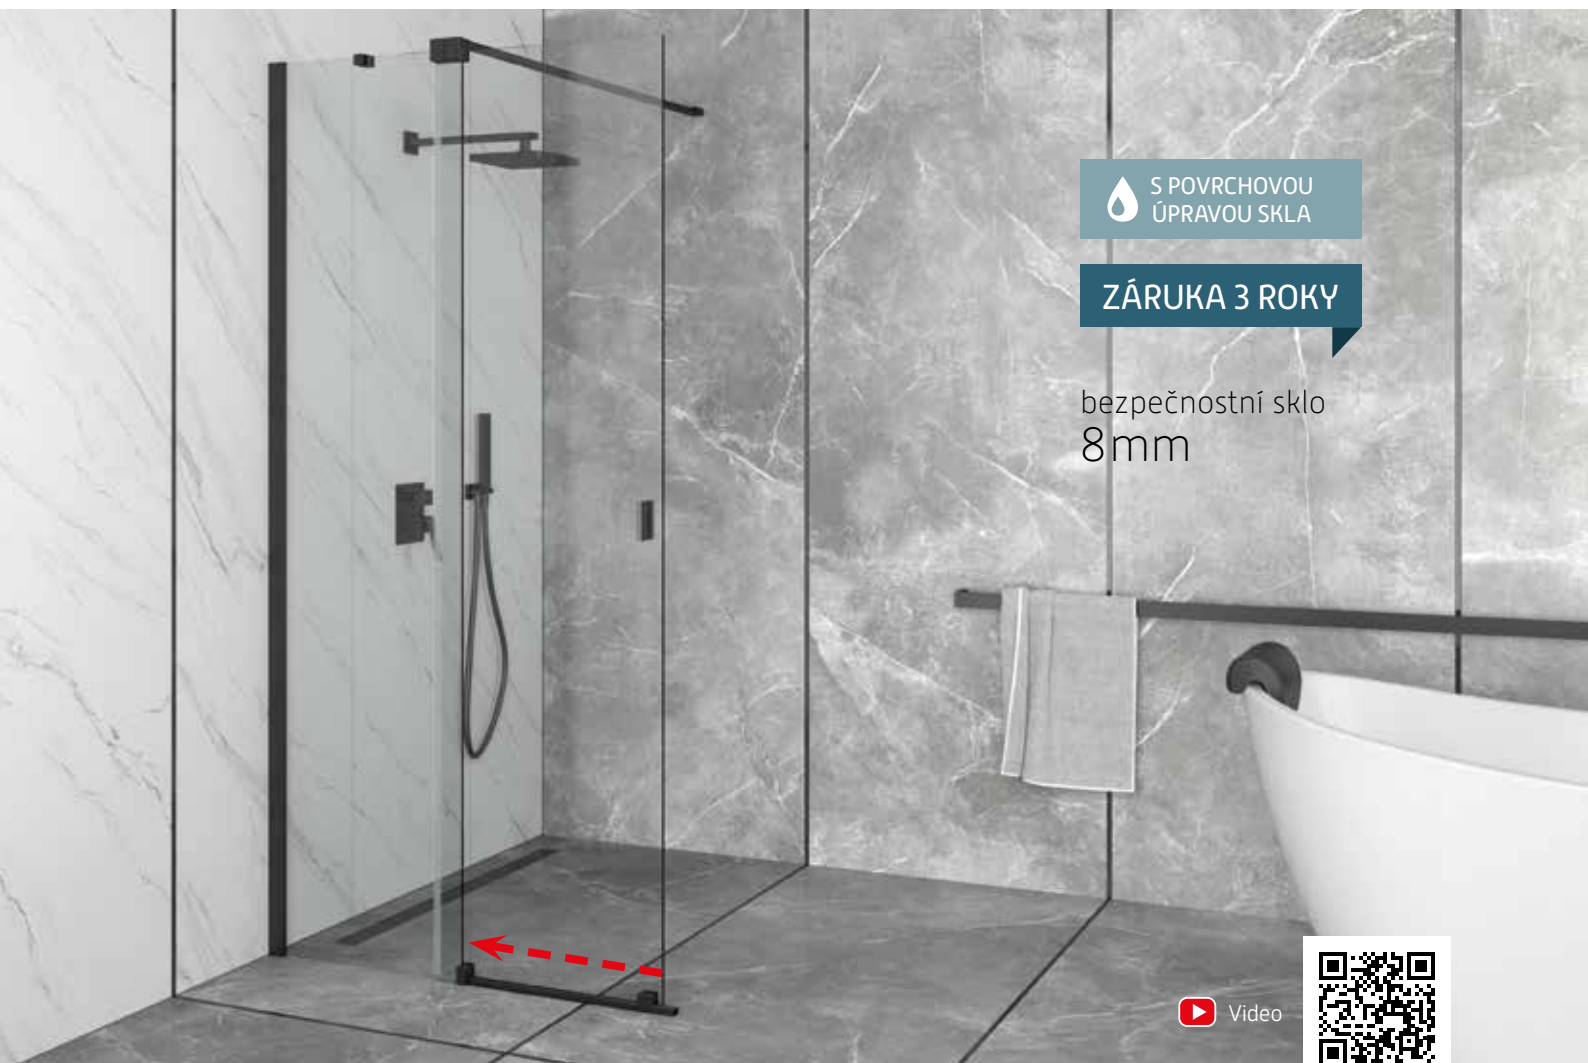

S POVRCHOVOU
ÚPRAVOU SKLA

ZÁRUKA 3 ROKY

bezpečnostní sklo
8mm

Video

VAYO BLACK

Sprchové kouty **WALK-IN** jsou novinkou a nejmodernějším trendem dnešní doby. Dokonale zapadají do nově zařízených koupelen, kde je kladen důraz na design a čistý vzhled. Sprchová stěna **VAYO BLACK** je vyrobena z tvrzeného bezpečnostního skla o tloušťce 8 mm, kdy jedno sklo je pevné a druhé posuvné. Dodává se v univerzálním pravém i levém provedení.

výplň: 8 mm bezpečnostní sklo čiré

rám: černá barva

otvírání: posuvné

kód	rozměr [š × v]	montážní rozměr	cena Kč/€
BCVAYO90BC	90 × 200 cm	88–90 cm	10 119 Kč/422 €
BCVAYO100BC	100 × 200 cm	98–100 cm	10 468 Kč/437 €
BCVAYO110BC	110 × 200 cm	108–110 cm	10 811 Kč/451 €
BCVAYO120BC	120 × 200 cm	118–120 cm	11 326 Kč/472 €
BCVAYO130BC	130 × 200 cm	128–130 cm	11 996 Kč/500 €
BCVAYO140BC	140 × 200 cm	138–140 cm	13 208 Kč/551 €

Cena bez vaničky.