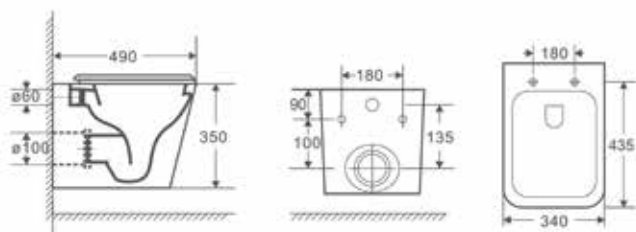

ORLO

WC závěsné ORLO rimless + SLIM soft close sedátko

| kód | rozměr | cena Kč/€ |
|--------------|---------------------------|----------------|
| OLKLT052E | 49×34×35 cm | 5 490 Kč/229 € |
| OLKLT052ESED | wc sedátko slim softclose | 1 190 Kč/50 € |