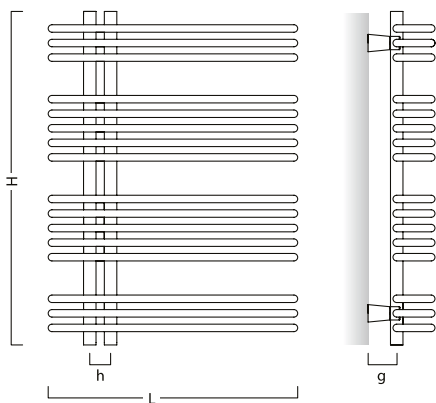

RADAST5080_35
kód barva

Doporučené armatury str. 445–453

Doplňky str. 456–458

Z4

Z85

180°

- Zapojení do otopné soustavy
- Kombinace zapojení do otopné soustavy + elektrická topná tyč
- Elektrický

Nadstandardní záruka
15 let