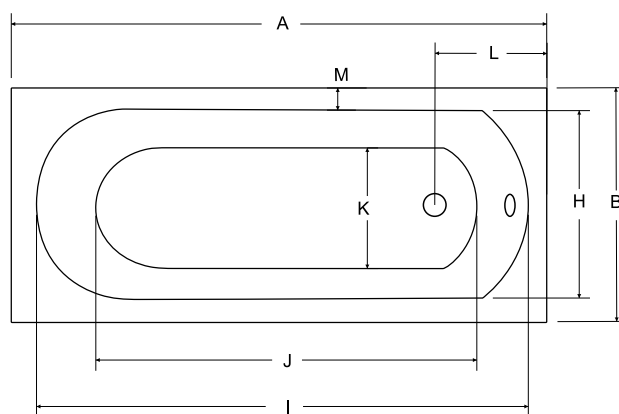

A	B	C	E	G	H	I	J	K	L	M
1500	750	410	90	15	570	1370	990	450	300	90
1600	750	410	90	15	570	1470	1090	450	320	90
1700	750	410	80	15	550	1570	1200	480	320	80

BATERIE A PŘÍSLUŠENSTVÍ
str. 304–383