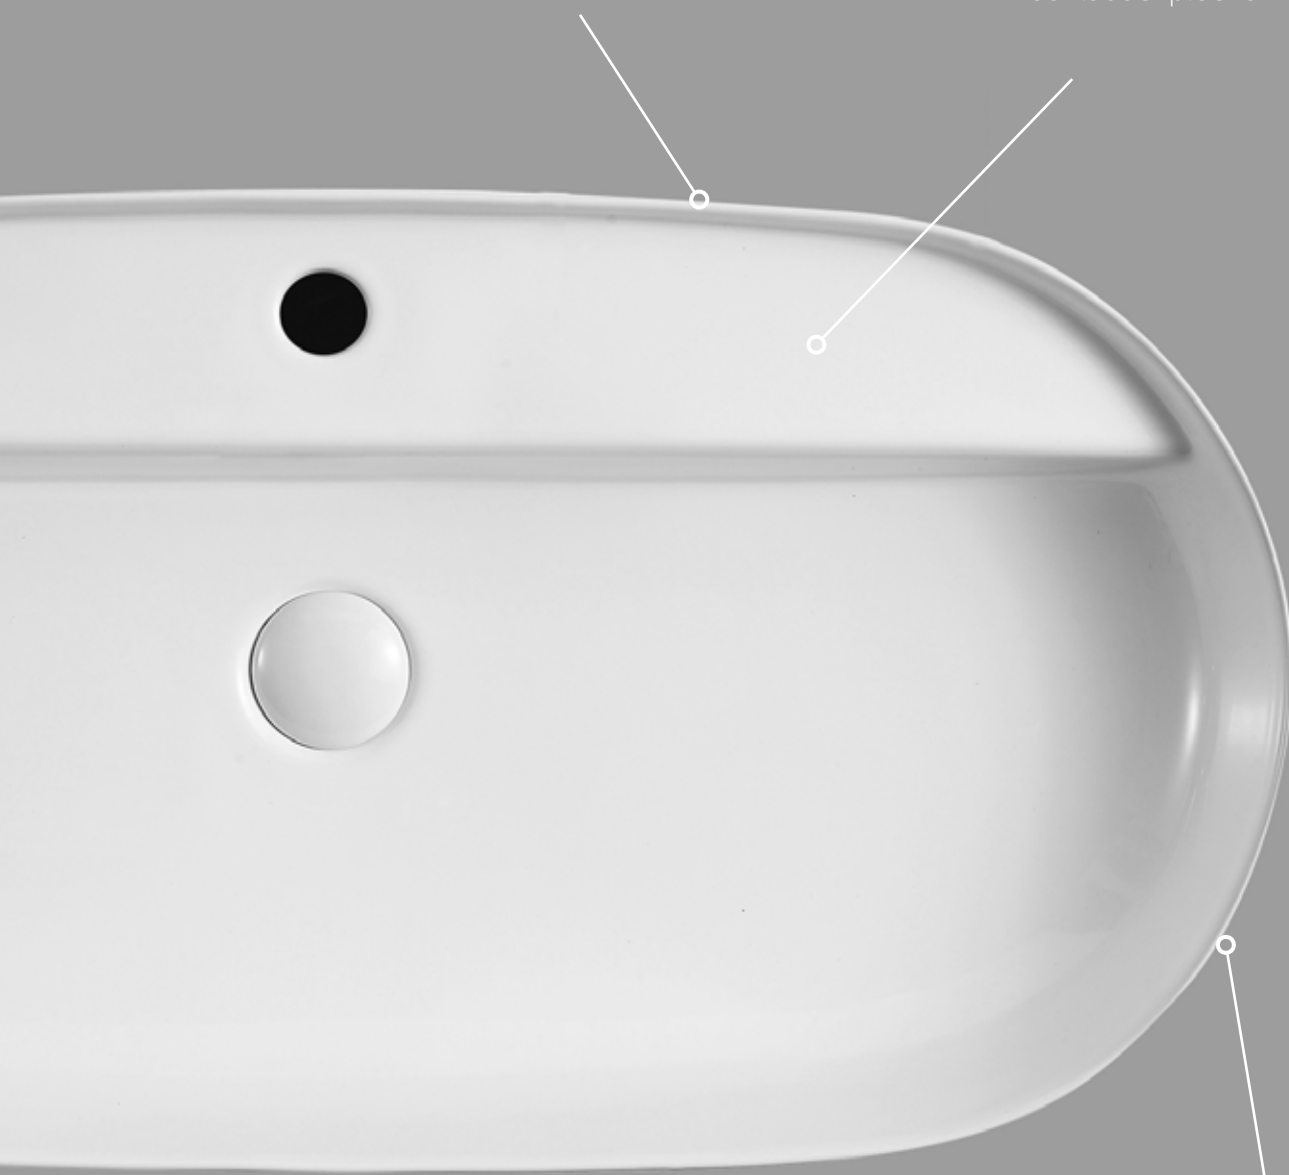

PIEGA, GRINZA TENKOSTĚNNÁ UMYVADLA

0 5 mm vyvýšený okraj chrání
proti stříkání vody

Funkčně navržená
odkládací plocha

Jemné a kvalitní zpracování
okraje o síle pouze
3 mm.