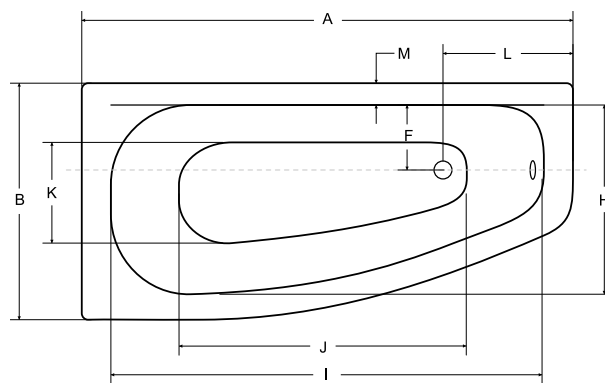

A	B	C	D	E	F	G	H	I	J	K	L	M
1500	800	440	605	70	290	35	590	1330	1010	400	300	70

SIFONY A PŘÍSLUŠENSTVÍ str. 239–245