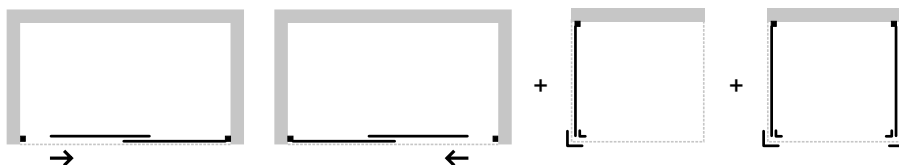

Pravá/Levá
varianta
180°