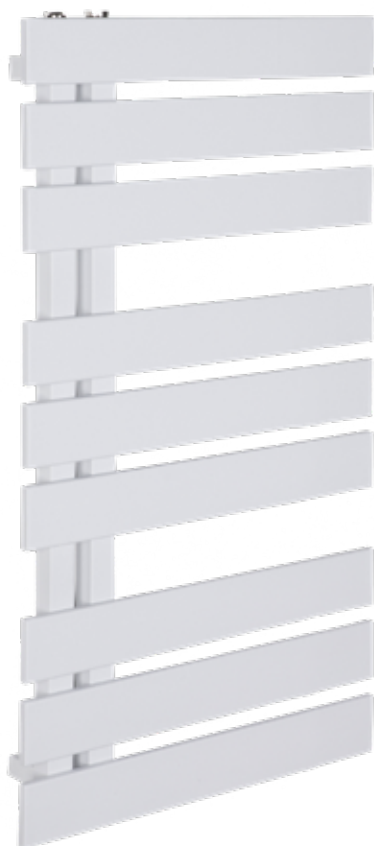

Topné tyče
str. 452–453

NAMELESS

NAMELESS designově tvarované koupelnové otopné těleso s výjimečným vzhledem. U radiátoru oceníte zejména jeho praktičnost, díky své konstrukci umožňuje jednoduché a pohodlné zavěšení ručníků ze strany na horizontální tyče. Univerzální levé / pravé provedení radiátoru. Radiátor se vyznačuje **patentovanou technologií ohřevu vody**.