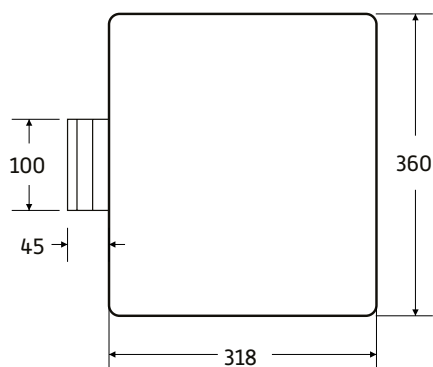

- moderní a funkční design.
- stabilní a silná konstrukce
- rozměr 32 × 37 cm
- maximální nosnost 150 kg
- montáž na zeď
- sklápění na zeď

| kód | barva | cena Kč/€ |
|--------|-------|----------------|
| VANSPA | bílá | 5 733 Kč/239 € |