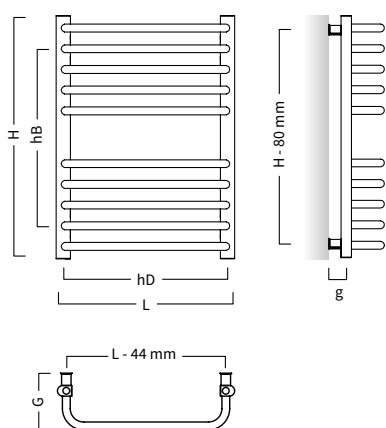

Doporučené armatury str. 445–453

Doplňky str. 456–458

Zapojení do otopné soustavy

Kombinace zapojení do otopné soustavy + elektrická topná tyč

Elektrický