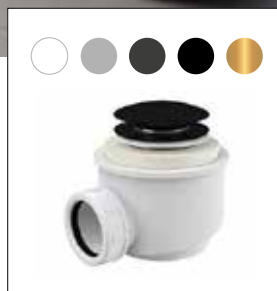

VANOVÉ SIFONY
str. 243–245