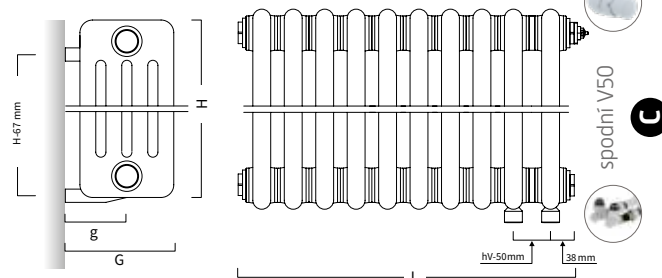

RADIÁTORY

Možné provedení radiátorů TUBUS:

TUBUS 2 a TUBUS 3

šířka: 121–2078 mm (vždy plus 45 mm)
výška: 300, 400, 568, 700, 800, 900, 1000,
1200, 1500, 1800, 2000 mm
hloubka G:

- TUBUS 2: 90 mm (od zdi po osu připojení)
- TUBUS 3: 131 mm (od zdi po osu připojení)

TUBUS 4

šířka: 121–2078 mm (vždy plus 45 mm)
výška: 300, 400, 568, 700, 800, 900, 1000 mm
hloubka G: 171 mm (od zdi po osu připojení)

Připojení radiátorů:

- A) středové D50
- B) boční připojení
- C) spodní připojení V50

TUBUS 4

VZORNÍK BAREV bez příplatku

* RAL +50%

PŘIPOJENÍ RADIÁTORŮ

Spodní připojení D50/rozteč 50 mm

BOČNÍ připojení

Spodní připojení V rozteč 50mm