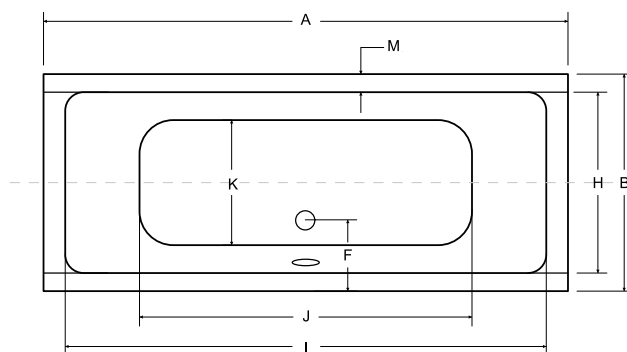

BATERIE A PŘÍSLUŠENSTVÍ
str. 304–383

A	B	C	D	E	F	G	H	I	J	K	M
1550	700	420	555	70	230	35	550	1400	970	390	75
1650	750	420	555	70	230	35	600	1500	1070	440	75
1700	750	420	555	70	230	35	600	1550	1120	445	75
1750	790	420	555	70	240	35	630	1590	1130	460	80
1795	790	420	555	70	230	35	630	1635	1180	460	80
1900	900	420	555	70	240	35	740	1740	1320	570	80