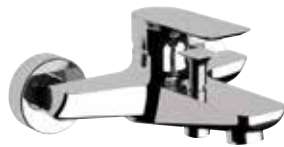

Vanová nástěnná,
bez příslušenství

kód	cena Kč/€
BAREI05	5 038 Kč/210 €
BAREI05FIN1	8 063 Kč/336 € *
BAREI05FIN2	10 075 Kč/420 € *