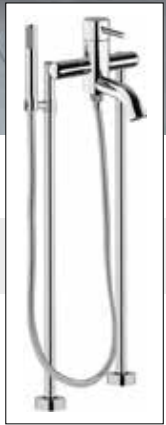

ZÁRUKA 10 LET