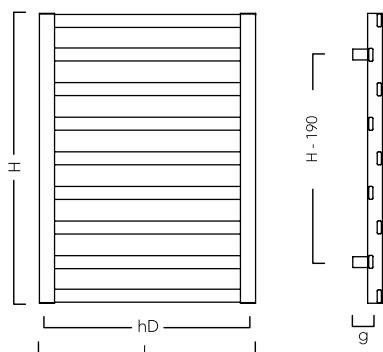

* Položky jsou SKLADEM v barvě C35 (WHITE SILK)

RADPPY4070_35

kód

barva

Doporučené armatury str. 445–453

Doplňky str. 456–458

Zapojení do otopné soustavy

Kombinace zapojení do otopné soustavy + elektrická topná tyč