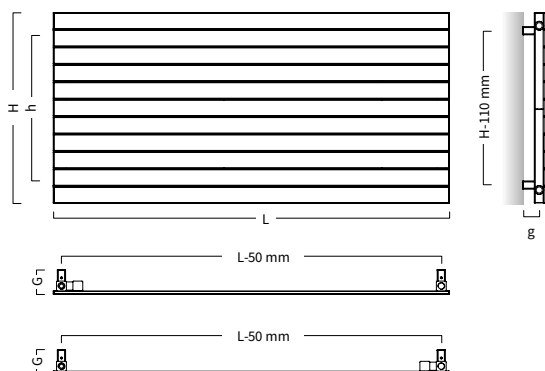

Doporučené armatury str. 445–453

Doplňky str. 456–458

Zapojení do
otopné soustavy

Nadstandardní
záruka
15 let