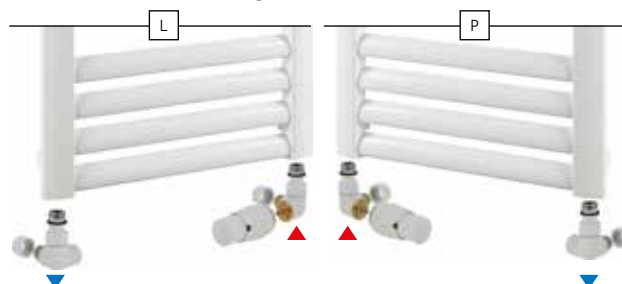

KLASICKÉ PŘIPOJENÍ – Z2, Z6

Připojení na stranách, provedení LEVÉ/PRAVÉ

RADIÁTORY: AMBRA R, BOLERO, STANDARD, STANDARD 3D, OMEGA R FRAME, RETTO, ASTRO, PIKO STICK, STICK LEVEL, MODO, CODE, MAKAO, POPPY, TRICK, BELTI, MONDRIAN

TOPNÁ TYČ: HOT, YUUKI, COCO, PATRONA

Designově ideální připojení armatury Z2

Bez možnosti topné tyče.