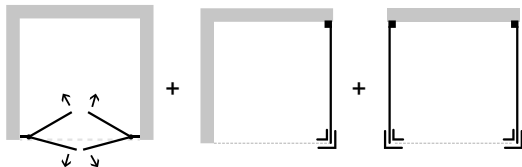

možnost otvírání
dovnitř i ven

Příklad objednacího kódu:

BEN2B10 **A** **1**
kód   profil sklo

kód	profil	sklo	montážní rozměr	rozměr	104 trasparente cena Kč/€	200 stampato "c" cena Kč/€
BEN2B10	...	...	65,5–70×200 cm	70×200 cm	14 832 Kč/618 €*	15 388 Kč/642 €*
BEN2B11	...	...	70,5–75×200 cm	75×200 cm	15 159 Kč/632 €*	15 845 Kč/661 €*
BEN2B12	...	...	75,5–80×200 cm	80×200 cm	15 682 Kč/654 €*	16 237 Kč/677 €*
BEN2B13	...	...	85,5–90×200 cm	90×200 cm	16 466 Kč/687 €*	17 086 Kč/712 €*
BEN2B14	...	...	95,5–100×200 cm	100×200 cm	17 086 Kč/712 €*	17 870 Kč/745 €*
pevná stěna F1C						
BEF10C	...	...	68,5–71×200 cm	70×200 cm	9 638 Kč/402 €*	10 160 Kč/424 €*
BEF11C	...	...	73,5–76×200 cm	75×200 cm	9 997 Kč/417 €*	10 552 Kč/440 €*
BEF12C	...	...	78,5–81×200 cm	80×200 cm	10 389 Kč/433 €*	11 075 Kč/462 €*
BEF13C	...	...	88,5–91×200 cm	90×200 cm	11 173 Kč/466 €*	11 957 Kč/499 €*

Cena za barevné varianty rámu je stejná. Cena bez vaničky.

Profil: A - 348 OSSIDATO | B - 293 BIANCO OPACO

Sklo: 1 - 104 TRASPARENTE | 2 - 200 STAMPATO „C“