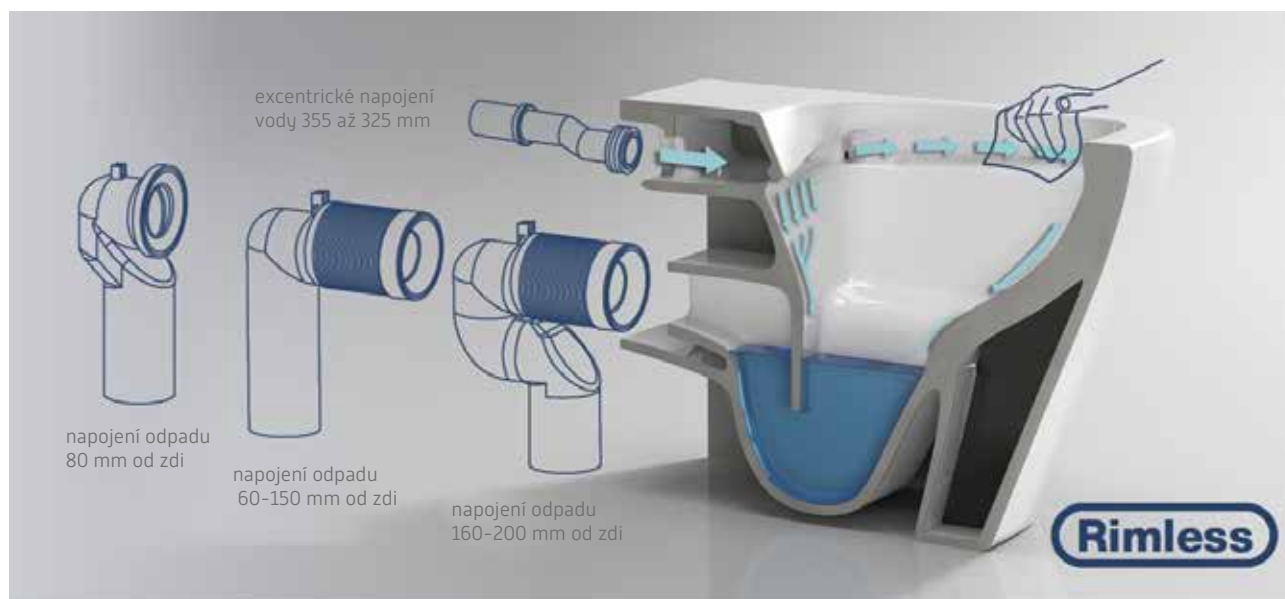

Rimless/bez splachovacího kruhu = dokonalá hygiena a snadná údržba

NAPOJENÍ: možnost napojení u wc kombi a samostatných klozetů

TECHNOLOGIE

- úsporné splachování 4,5 a 3 L
- rimless bez splachovacího kruhu
- duroplastové SLIM sedátko + soft close sklápění
- snadná instalace sedátka
- speciální úprava glazury PURE GLAZE
- glazování vnitřních kruhů keramiky