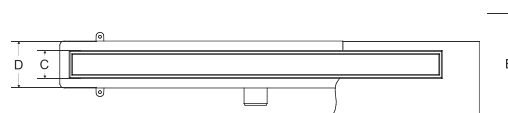

Sada obsahuje: žlab se sifonem a výškově stavitelnými nožičkami, rošt a hydroizolační pásku.

| kód | rozměr | cena Kč/€ |
|-----------|-----------|----------------|
| ZL0L60VND | 60 × 6 cm | 4 908 Kč/205 € |
| ZL0L70VND | 70 × 6 cm | 4 976 Kč/208 € |
| ZL0L80VND | 80 × 6 cm | 5 217 Kč/218 € |
| ZL0L90VND | 90 × 6 cm | 5 320 Kč/222 € |