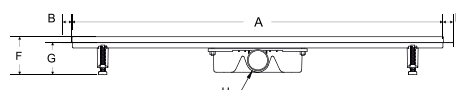

kód	rozměr	cena Kč/€
ZL0L60VN	60 × 6 cm	6 864 Kč/286 €
ZL0L70VN	70 × 6 cm	7 207 Kč/301 €
ZL0L80VN	80 × 6 cm	7 550 Kč/315 €
ZL0L90VN	90 × 6 cm	7 894 Kč/329 €

A	B	C	D	E	F	G	H
600	30	60	120	240	75-115	62-102	50
700	30	60	120	240	75-115	62-102	50
800	30	60	120	240	75-115	62-102	50
900	30	60	120	240	75-115	62-102	50