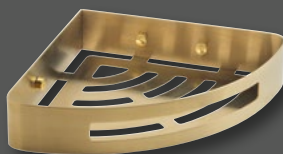

art. 247988