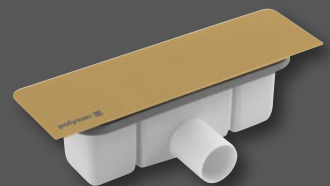

SHOWER SCREENS

art. 26347