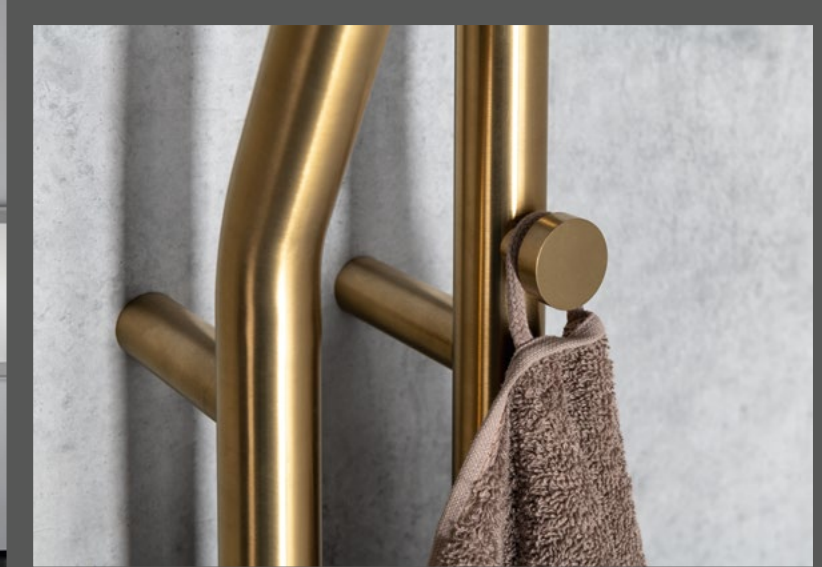

HEATING

art. ER830 12,2 x 170 cm

DUOPASSO