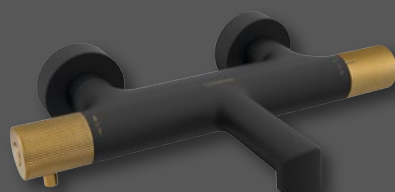

DAKAR
SZ139GB

MATNÉ ZLATO

Zlaté prvky v interiéru koupelny vyznačují luxus a eleganci. Specifický odstín matné zlaté barvy dodává prostoru výjimečný šarm a zdůrazňuje jeho nadčasovou krásu. Tento minimalistický, avšak luxusní vzhled zvyšuje estetickou hodnotu prostoru a vnáší do koupelny vznešenou a noblesní atmosféru. Vybrané produkty mají povrchovou úpravu PVD, která zaručuje výrobku dlouhou životnost a odolnost. Teplý tón matného zlata může efektivně nahradit studený chrom, čímž do koupelny vnese ještě více pohody.

T A P S

S O L A R I S

TAPS

art. WD002G

art. WD006G

art. WD003G

art. WD042G

art. WD008G