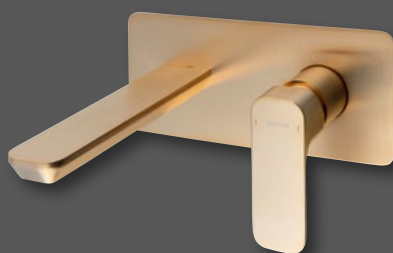

art. PY08/19