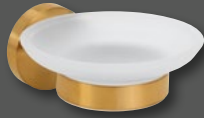

DAKAR
SZ139GB

MATNÉ ZLATO

Zlaté prvky v interiéru koupelny vyznačují luxus a eleganci. Specifický odstín matné zlaté barvy dodává prostoru výjimečný šarm a zdůrazňuje jeho nadčasovou krásu. Tento minimalistický, avšak luxusní vzhled zvyšuje estetickou hodnotu prostoru a vnáší do koupelny vznešenou a noblesní atmosféru. Vybrané produkty mají povrchovou úpravu PVD, která zaručuje výrobku dlouhou životnost a odolnost. Teplý tón matného zlata může efektivně nahradit studený chrom, čímž do koupelny vnese ještě více pohody.

GOLD MATT

Gold elements in the interior of the bathroom exude luxury and elegance. The specific shade of matt gold adds exceptional charm to the room and emphasises its timeless beauty. This minimalist yet luxurious look enhances the aesthetic value of the space and brings a noble and refined atmosphere to the bathroom. Selected products have a PVD finish that guarantees the product's longevity and durability. The warm tone of matt gold can effectively replace the cold chrome, bringing even more comfort to the bathroom.

art. PI2388 36 cm

art. PI213588 32 cm

art. PI214588 42 cm

art. PI216088 57 cm

art. PI330388

ACCESSORIES

X - R O U N D

ACCESSORIES

art. XR803GB

art. XR103GB

art. XR903GB

art. XR205GB

art. XR202GB

art. XR703GB

art. XR704GB

art. XR732GB