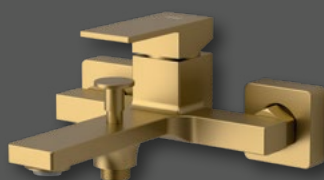

DAKAR
SZ139GB

MATNÉ ZLATO

Zlaté prvky v interiéru koupelny vyznačují luxus a eleganci. Specifický odstín matné zlaté barvy dodává prostoru výjimečný šarm a zdůrazňuje jeho nadčasovou krásu. Tento minimalistický, avšak luxusní vzhled zvyšuje estetickou hodnotu prostoru a vnáší do koupelny vznešenou a noblesní atmosféru. Vybrané produkty mají povrchovou úpravu PVD, která zaručuje výrobku dlouhou životnost a odolnost. Teplý tón matného zlata může efektivně nahradit studený chrom, čímž do koupelny vnese ještě více pohody.

TAPS

art. CM002GB

art. CM006GB

art. CM008GB

art. CM042GB

art. RP042GB

art. CM010GB

art. CM040GB