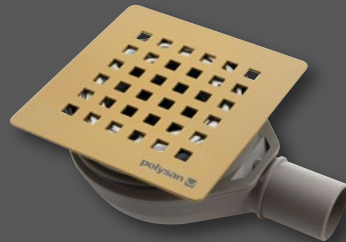

SHOWER SCREENS

art. 17752