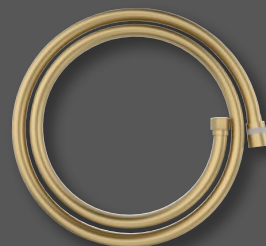

DAKAR
SZ139GB

MATNÉ ZLATO

Zlaté prvky v interiéru koupelny vyznačují luxus a eleganci. Specifický odstín matné zlaté barvy dodává prostoru výjimečný šarm a zdůrazňuje jeho nadčasovou krásu. Tento minimalistický, avšak luxusní vzhled zvyšuje estetickou hodnotu prostoru a vnáší do koupelny vznešenou a noblesní atmosféru. Vybrané produkty mají povrchovou úpravu PVD, která zaručuje výrobku dlouhou životnost a odolnost. Teplý tón matného zlata může efektivně nahradit studený chrom, čímž do koupelny vnese ještě více pohody.

GOLD MATT

Gold elements in the interior of the bathroom exude luxury and elegance. The specific shade of matt gold adds exceptional charm to the room and emphasises its timeless beauty. This minimalist yet luxurious look enhances the aesthetic value of the space and brings a noble and refined atmosphere to the bathroom. Selected products have a PVD finish that guarantees the product's longevity and durability. The warm tone of matt gold can effectively replace the cold chrome, bringing even more comfort to the bathroom.

art. 1202-02GB

art. MS573GB

art. BR519

art. 1205-05GB

art. DO219

art. SK879GB

art. 1208-19

art. BO519

art. 1205-15GB

art. 1205-09GB

art. 1205-01GB

art. CV1002GB

art. 542.742.5GB

art. AR919

art. SL019

art. 71680GB
art. 71681GB
art. 71682GB