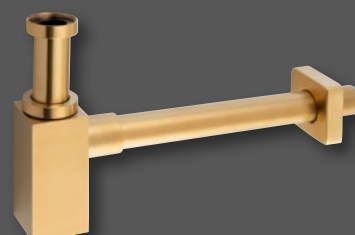

DAKAR
SZ139GB

MATNÉ ZLATO

Zlaté prvky v interiéru koupelny vyznačují luxus a eleganci. Specifický odstín matné zlaté barvy dodává prostoru výjimečný šarm a zdůrazňuje jeho nadčasovou krásu. Tento minimalistický, avšak luxusní vzhled zvyšuje estetickou hodnotu prostoru a vnáší do koupelny vznešenou a noblesní atmosféru. Vybrané produkty mají povrchovou úpravu PVD, která zaručuje výrobku dlouhou životnost a odolnost. Teplý tón matného zlata může efektivně nahradit studený chrom, čímž do koupelny vnese ještě více pohody.

art. 542.742.5GB

art. AR919

art. SL219

art. 71680GB
art. 71681GB
art. 71682GB

art. 71684GB
art. 71685GB
art. 71686GB

art. 71704GB

art. SL419

ACCESSORIES