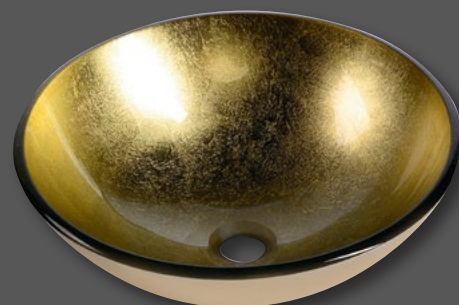

art. 2501-22 Ø 42 cm