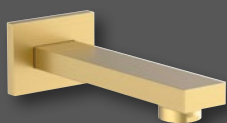

ACCESSORIES

art. BO419