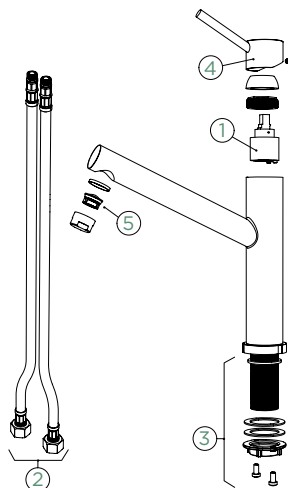

ALTOS W

PEVNÁ KONCOVKA

ALTOS W

VÝSUVNÁ KONCOVKA

Přípojovací hadička: **800 mm**

Úhel otáčení: **120°**

Pozice páky: **nahoře**

Vlastnosti: **Montáž před okno, Tichý perlátor**

1. 1 628740/1
2. 2 628740/3
3. 3 628740/2
4. 4 628740EDM
5. 5 628740/5

PEVNÁ KONCOVKA

VÝSUVNÁ KONCOVKA

METALICKÉ

● 529005 EDM 7020,- | 529125 EDM 8180,-

Přípojovací hadička: **800 mm**

Úhel otáčení: **120°**

Pozice páky: **nahoře**

Délka sprchové hadice: **700 mm**

Vlastnosti: **Zpětná klapka, Montáž před okno, Tichý perlátor**

1. 1 628740/1
2. 2 628740/3
3. 3 628740/2
4. 4 628740EDM
5. 5 628740/5
6. 6 628786/4
7. 7 628741EDM

Poznámka: Baterii Altos W je možné vysunout a položit bokem pomocí bajonetového uzávěru. Při položení se výška baterie pohybuje okolo 45-54 mm v závislosti na pozici ovládací páky.

Všechny uvedené ceny jsou včetně 21% DPH

Poznámka: Baterii Altos W je možné vysunout a položit bokem pomocí bajonetového uzávěru. Při položení se výška baterie pohybuje okolo 45-54 mm v závislosti na pozici ovládací páky.