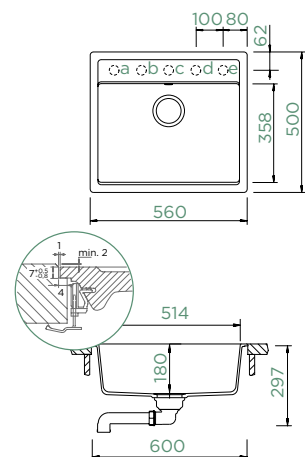

Volitelné příslušenství:

Krájecí deska 629159

Viditelné části v nerezí 400061EDM

Viditelné části ve White Gold 400061WGO

Viditelné části v mědi 400061COP

Viditelné části v Gunmetal 400061GUM

Viditelné části v Puro 400061PUR

Odkapávací deska silikonová 629188

Odkapávací deska silikonová 629189

Miska 629017

Multifunkční držák 629151

Gastronorm nádoba GN 2/8 629060

Gastronorm nádoba GN 2/8 629061

Gastronorm nádoba GN 2/3 629063

Funkční miska 629733

Comfopush, CHR 420016CHR

Comfopush, EDM 420016EDM

Wastecap 628152

LED světlo, pro dřez vpravo/odkap vlevo 629024/R

Amur 629014

Samo CHR 629169CHR

Samo EDM 629169EDM

Samo WGO 629169WGO

Samo COP 629169COP

Samo GUM 629169GUM

Samo PUR 629169S

HORNÍ

SPODNÍ

CRISTADUR® CLASSIC LINE

●	MONN100A PUR	12900,-	MONN100U PUR	13280,-
●	MONN100A MAG	12900,-	MONN100U MAG	13280,-
●	MONN100A STO	12900,-	MONN100U STO	13280,-
●	MONN100A BRO	12900,-	MONN100U BRO	13280,-
●	MONN100A SIL	12900,-	MONN100U SIL	13280,-
○	MONN100A POL	12900,-	MONN100U POL	13280,-
●	MONN100A ROU	14150,-	MONN100U ROU	14520,-

CRISTADUR® GREEN LINE

○	MONN100A DAY	14510,-	MONN100U DAY	14890,-
●	MONN100A DSK	14510,-	MONN100U DSK	14890,-
●	MONN100A NGT	14510,-	MONN100U NGT	14890,-
●	MONN100A TWI	14510,-	MONN100U TWI	14890,-

DO ROVINY

CRISTADUR® CLASSIC LINE

●	MONN100FB PUR	15400,-
●	MONN100FB MAG	15400,-
●	MONN100FB STO	15400,-
●	MONN100FB BRO	15400,-
●	MONN100FB SIL	15400,-