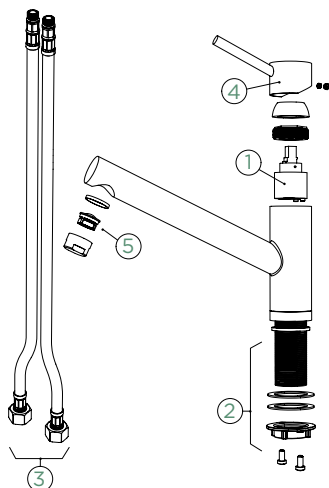

PEVNÁ KONCOVKA		VÝSUVNÁ KONCOVKA	
METALICKÉ			
● 530000 EDM	5740,-	530120 EDM	7020,-
CD CLASSIC LINE			
● 530000 PUR	6320,-	530120 PUR	7730,-

Přípojovací hadička: **800 mm**
Úhel otáčení: **120°**
Pozice páky: **nahoře**
Délka sprchové hadice: **750 mm**
Vlastnosti: **Zpětná klapka, Tichý perlátor, Barevná varianta galvanický (PUR)**