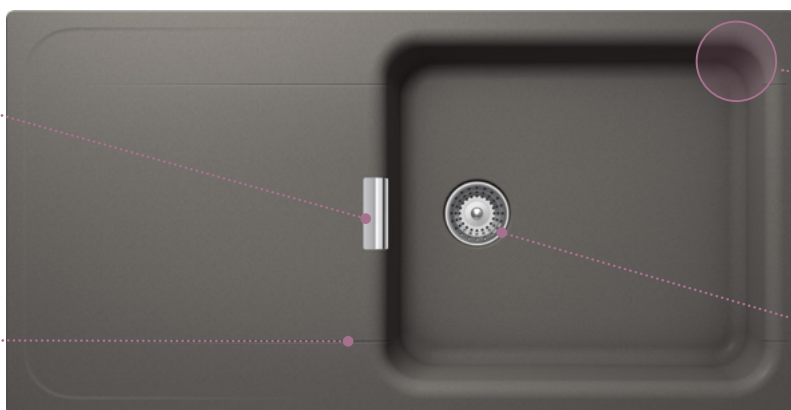

D-100

D-100L

Designový
přepad

Minimalistické odkapávací drážky
pro snadné čištění

Hluboká dřezová nádoba
např. pro plnění vysokých váz nebo hrnců

200 mm

Plynulé kontury
a velké zaoblení
pro ještě snadnější údržbu