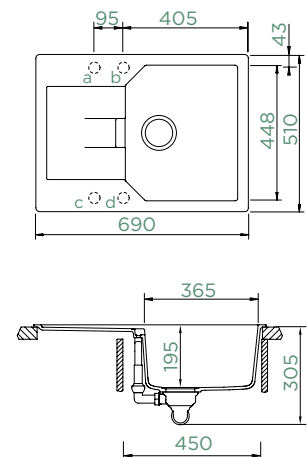

Volitelné příslušenství:

Krájecí deska 629052

Funkční miska 629733

Comfopush, CHR 420016CHR

Comfopush, EDM 420016EDM

Wastecap 628152

LED světlo, pro dřez vpravo/odkap vlevo 629024/R

LED světlo, pro dřez vlevo/odkap vpravo 629024/L

Amur 629014

Samo CHR 629169CHR

Samo EDM 629169EDM

Samo WGO 629169WGO

Samo COP 629169COP

Samo GUM 629169GUM

Samo PUR 629169S

HORNÍ

SPODNÍ

CRISTALITE® BASIC LINE

●	MAND100SA GNE	8570,-	MAND100SU GNE	8940,-
●	MAND100SA GON	8570,-	MAND100SU GON	8940,-
●	MAND100SA GAS	8570,-	MAND100SU GAS	8940,-
●	MAND100SA GCR	8570,-	MAND100SU GCR	8940,-
●	MAND100SA GMS	8570,-	MAND100SU GMS	8940,-