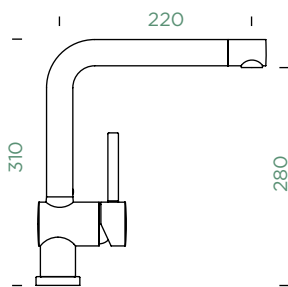

SCHOCK

PIEGA

PEVNÁ KONCOVKA

PIEGA

VÝSUVNÁ KONCOVKA

Přípojovací hadička: **550 mm**

Úhel otáčení: **360°**

Pozice páky: **vpravo**

Vlastnosti: **Integrovaný omezovač teploty, Barevná varianta prášková metoda**

PEVNÁ KONCOVKA

VÝSUVNÁ KONCOVKA

METALICKÉ

● 547001 CHR	7400,-	● 547121 CHR	9180,-

CD CLASSIC LINE

● 547001 PUR	9180,-	● 547121 PUR	10460,-
● 547001 MAG	9180,-	● 547121 MAG	10460,-
● 547001 STO	9180,-	● 547121 STO	10460,-
● 547001 BRO	9180,-	● 547121 BRO	10460,-
● 547001 SIL	9180,-	● 547121 SIL	10460,-
○ 547001 POL	9180,-	● 547121 POL	10460,-

Přípojovací hadička: **550 mm**

Úhel otáčení: **360°**

Pozice páky: **vpravo**

Délka sprchové hadice: **500 mm**
Vlastnosti: **Zpětná klapka, Integrovaný omezovač teploty, Barevná varianta prášková metoda**

1. 1 628801/1
2. 2 628801/2
3. 3 628801/3
4. 4 628801/4
5. 5 628604/2
6. 6 628801/8

1. 1 628801/1
2. 2 628801/2
3. 3 628801/3
4. 4 628801/4
5. 5 628739/5
6. 6 628801/6
7. 7 628801/7
8. 8 628801/8