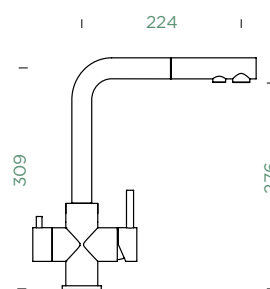

Přípojovací hadička: **450 mm**

Úhel otáčení: **180°**

Pozice páky: **vpravo**

Délka sprchové hadice: **400 mm**

Vlastnosti: **Pitná voda, Tichý perlátor, Barevná varianta galvanický (PUR)**

1. 1 628748/1
2. 2 628748/7
3. 3 628748/3
4. 4 628748/2
5. 5 628748/XXX
6. 6 628748/6
7. 7 628778/5XXX