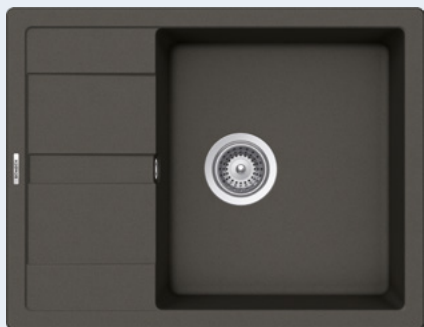

MANHATTAN D-100

HORNÍ/SPODNÍ

Šířka skříňky: **50 cm**

Vnitřní rozměr dřezu:

386 × 436 × 195 mm

Orientace dřezu:

oboustranný

Výřez pro horní uložení: