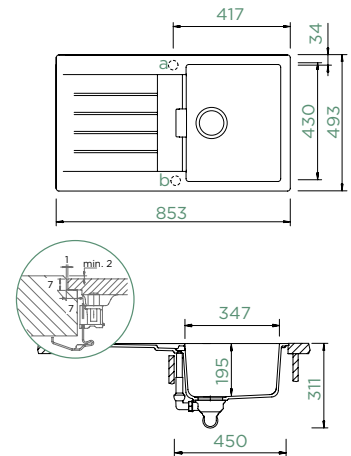

SIGNUS D-100

DO ROVINY

Šířka skříňky: **45 cm**

Vnitřní rozměr dřezu:

347 × 430 × 195 mm

Orientace dřezu:

oboustranný

Výřez pro uložení do roviny:

855 × 495 mm

Tloušťka pracovní desky při

podstavení myčky: **31 mm**

Vytvoření otvorů: **629004**

Příslušenství v ceně:

Odtokové armatury, sítko/zátka,
excentrické ovládání (410077CHR)