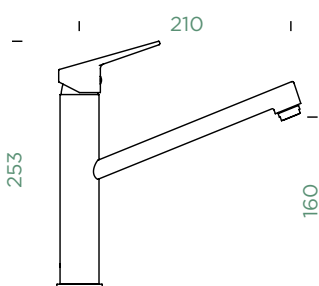

METIS

PEVNÁ KONCOVKA

Přípojovací hadička: **450 mm**

Úhel otáčení: **360°**

Pozice páky: **nahoře**

- 1 628804/1
- 2 628804/2
- 3 628736/2
- 4 628804/XXX
- 5 628734/5XXX

METIS

VÝSUVNÁ KONCOVKA