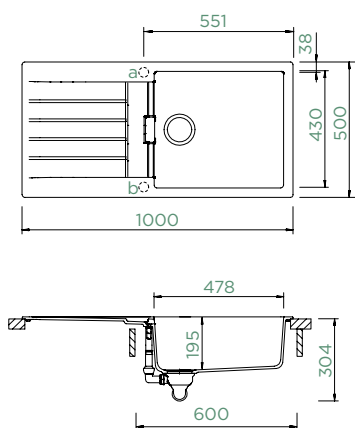

SIGNUS D-100L

HORNÍ/SPODNÍ

Šířka skříňky: **60 cm**

Vnitřní rozměr dřezu:

478 × 430 × 195 mm

Orientace dřezu:

oboustranný

Výřez pro horní uložení:

980 × 480 mm

Výřez pro spodní uložení:

986 × 486 mm

Tloušťka pracovní desky při

podstavení myčky: **22 mm**

Vytvoření otvorů: **629004**

Příslušenství v ceně:

Odtokové armatury, sítko/zátka,
excentrické ovládání (410077CHR)

Volitelné příslušenství:

Krájecí deska 629044

Viditelné části v nerezí 400077EDM

Viditelné části ve White Gold
400077WGO

Viditelné části v mědi 400077COP

Viditelné části v Gunmetal 400077GUM

Viditelné části v Puro 400077PUR

Krájecí deska Fibre-Rock 629184

Designová odkapávací podložka
629724S

Designová odkapávací podložka
629725S

Designová odkapávací podložka
629724EDM

Designová odkapávací podložka
629725COP

Designová odkapávací podložka
629725EDM

Funkční miska 629733

Drátěný koš 629171

Comfopush, CHR 420016CHR

Comfopush, EDM 420016EDM

Wastecap 628152

LED světlo, pro dřez vpravo/odkap
vlevo 629024/R

LED světlo, pro dřez vlevo/odkap
vpravo 629024/L

HORNÍ

SPODNÍ

CRISTADUR® CLASSIC LINE

● SIGD100LA PUR	14300,-	SIGD100LU PUR	14680,-
● SIGD100LA MAG	14300,-	SIGD100LU MAG	14680,-
● SIGD100LA STO	14300,-	SIGD100LU STO	14680,-
● SIGD100LA BRO	14300,-	SIGD100LU BRO	14680,-
● SIGD100LA SIL	14300,-	SIGD100LU SIL	14680,-
○ SIGD100LA POL	14300,-	SIGD100LU POL	14680,-