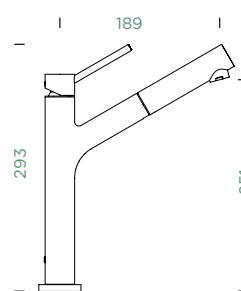

Přípojovací hadička: **500 mm**

Úhel otáčení: **120°**

Pozice páky: **nahore**

Délka sprchové hadice: **600 mm**

Vlastnosti: **Zpětná klapka, Barevná varianta prášková metoda**

1. 1 628744/1
2. 2 628743/2
3. 3 628743/3
4. 4 628774XXX
5. 5 628743/4XXX

1. 1 628744/1
2. 2 628743/2
3. 3 628743/3
4. 4 628774CHR
5. 5 628774/4
6. 6 628774/6
7. 7 628774/5