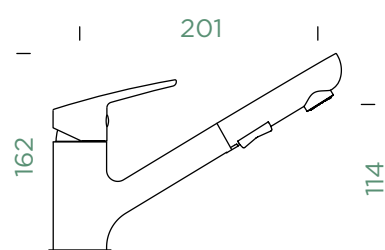

DAJA

VÝSUVNÁ KONCOVKA