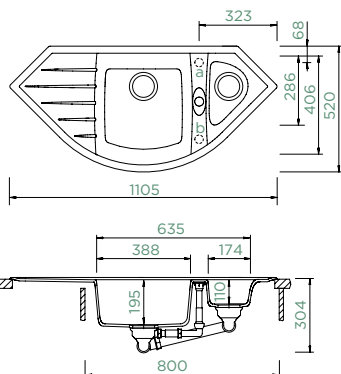

GENIUS C-150

HORNÍ/SPODNÍ

Šířka skříňky: **90 x 90 cm**

Vnitřní rozměr dřezu:

388 x 406 x 195 mm

Orientace dřezu: **dřez vpravo**

Výřez pro horní uložení: **dle přiložené šablony**

Výřez pro spodní uložení: **dle přiložené šablony**

Vytvoření otvorů: **629004**

Příslušenství v ceně:

Odtokové armatury s manuálně ovládaným sítkem/zátkou a sifonem (410088CHR)

Volitelné příslušenství:

Wastecap 628152

LED světlo, pro dřez vpravo/odkap

vlevo 629024/R

HORNÍ

SPODNÍ

CRISTALITE® BASIC LINE

●	GENC150A GNE	11510,-	GENC150U GNE	11890,-
●	GENC150A GON	11510,-	GENC150U GON	11890,-
●	GENC150A GAS	11510,-	GENC150U GAS	11890,-
●	GENC150A GCR	11510,-	GENC150U GCR	11890,-

Upozornění: Uvedená šířka skříňky se týká instalace v rohu. Pokud není dřez instalován v rohové skříni, lze použít skříňku 80 cm. Excentrické ovládání odtoku: 560,- při objednání jako součást dřezu (jinak dle ceníku ND).

Všechny uvedené ceny jsou včetně 21% DPH