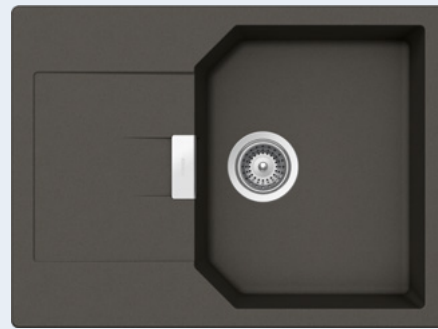

MANHATTAN D-100S

HORNÍ/SPODNÍ

Šířka skříňky: **45 cm**

Vnitřní rozměr dřezu:

365 × 448 × 195 mm

Orientace dřezu:

oboustranný

Výřez pro horní uložení: