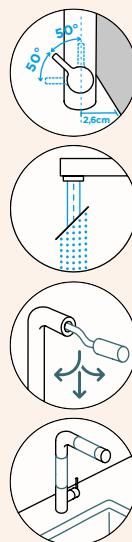

SC-530

VÝSUVNÁ KONCOVKA