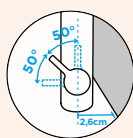

SC-520

VÝSUVNÁ KONCOVKA