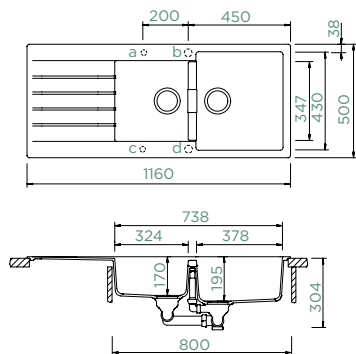

Volitelné příslušenství:

Krájecí deska 629044

Viditelné části v nerezí 400067EDM

Viditelné části ve White Gold
400067WGO

Viditelné části v mědi 400067COP

Viditelné části v Gunmetal 400067GUM

Viditelné části v Puro 400067PUR

Krájecí deska Fibre-Rock 629184

Designová odkapávací podložka
629724S

Designová odkapávací podložka
629724EDM

Designová odkapávací podložka
629725S

Designová odkapávací podložka
629725COP

Designová odkapávací podložka
629725EDM

Funkční miska 629733

Drátěný koš 629171

Comfopush, CHR 420016CHR

Comfopush, EDM 420016EDM

Wastecap 628152

LED světlo, pro dřez vpravo/odkap
vlevo 629024/R

LED světlo, pro dřez vlevo/odkap
vpravo 629024/L

Amur 629014

Samo CHR 629169CHR

Samo EDM 629169EDM

Samo WGO 629169WGO

Samo COP 629169COP

Samo GUM 629169GUM

Samo PUR 629169S

HORNÍ

SPODNÍ

CRISTADUR® CLASSIC LINE

● SIGD200A MAG	17880,-	SIGD200U MAG	18260,-
● SIGD200A STO	17880,-	SIGD200U STO	18260,-
● SIGD200A BRO	17880,-	SIGD200U BRO	18260,-
● SIGD200A SIL	17880,-	SIGD200U SIL	18260,-