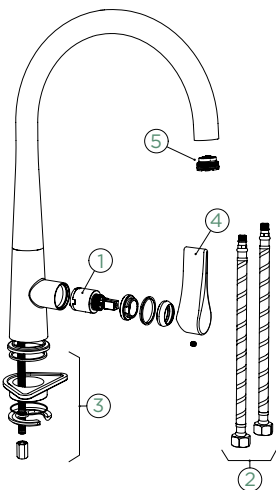

GOTA

PEVNÁ KONCOVKA

GOTA

VÝSUVNÁ KONCOVKA

Přípojovací hadička: **450 mm**

Úhel otáčení: **360°**

Pozice páky: **vpravo**

Vlastnost: **Barevná varianta lakované**

PEVNÁ KONCOVKA

VÝSUVNÁ KONCOVKA

METALICKÉ

●	521000 CHR	6250,-	521120 CHR	8680,-
●	521000 S	6770,-	521120 S	8930,-
○	521000 W	6770,-	521120 W	8930,-

Přípojovací hadička: **450 mm**

Úhel otáčení: **360°**

Pozice páky: **vpravo**

Délka sprchové hadice: **450 mm**

Vlastnosti: **Zpětná klapka, Barevná varianta lakované**

1. 1 628745/1
2. 2 628745/2
3. 3 628745/3
4. 4 628745/X
5. 5 628745/5

1. 1 628745/1
2. 2 628746/2
3. 3 628746/3
4. 4 628745/X
5. 5 628746/7
6. 6 628746/6