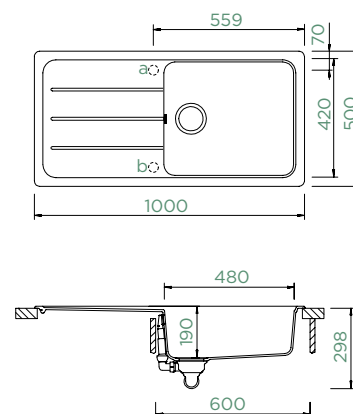

HORNÍ		SPODNÍ	
CRISTALITE® BASIC LINE			
●	FOMD100LSA GNE	10700,-	FOMD100LSU GNE 11080,-
●	FOMD100LSA GON	10700,-	FOMD100LSU GON 11080,-
●	FOMD100LSA GAS	10700,-	FOMD100LSU GAS 11080,-
●	FOMD100LSA GCR	10700,-	FOMD100LSU GCR 11080,-
●	FOMD100LSA GMS	10700,-	FOMD100LSU GMS 11080,-

HORNÍ		SPODNÍ	
CRISTALITE® BASIC LINE			
●	FOMD100LA GNE	9110,-	FOMD100LU GNE 9490,-
●	FOMD100LA GON	9110,-	FOMD100LU GON 9490,-
●	FOMD100LA GAS	9110,-	FOMD100LU GAS 9490,-
●	FOMD100LA GCR	9110,-	FOMD100LU GCR 9490,-
●	FOMD100LA GMS	9110,-	FOMD100LU GMS 9490,-