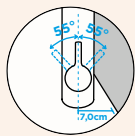

FONOS

PEVNÁ KONCOVKA

Přípojovací hadička: **450 mm**

Úhel otáčení: **360°**

Pozice páky: **oboustranný**

Vlastnosti: **Integrovaný omezovač teploty, Barevná varianta lakované**

PEVNÁ KONCOVKA

METALICKÉ

● 538000 CHR 4470,-

CT BASIC LINE

● 538000 GNE 4850,-

● 538000 GON 4850,-

● 538000 GAS 4850,-

● 538000 GCR 4850,-

● 538000 GMS 4850,-

1. 1 628736/1
2. 2 628736/2
3. 3 628734/3
4. 4 628736XXX
5. 5 628737/5