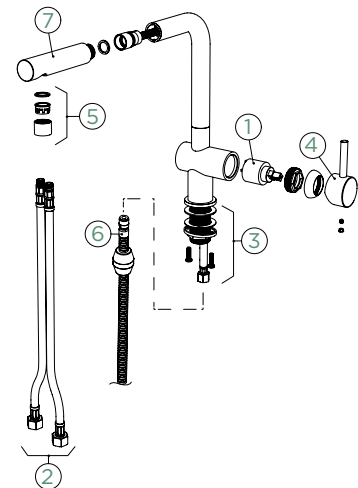

1. 1 628737/1
2. 2 628759/3
3. 3 628736/2
4. 4 628736XXX
5. 5 628741/5XXX
6. 6 628736/6
7. 7 628739XXX