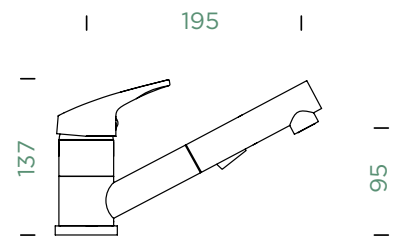

PEVNÁ KONCOVKA

EVINAS

VÝSUVNÁ KONCOVKA

PEVNÁ KONCOVKA	VÝSUVNÁ KONCOVKA
METALICKÉ	
● 577000 EDM 4260,-	● 577120 EDM 4890,-

Přípojovací hadička: **450 mm**
 Úhel otáčení: **360°**
 Pozice páky: **nahoře**
 Vlastnost: **Tichý perlátor**