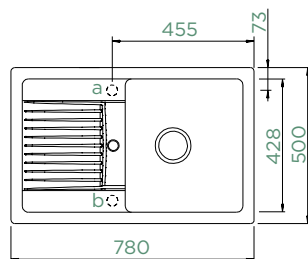

Volitelné příslušenství:

Krájecí deska 629044

Krájecí deska Fibre-Rock 629184

Funkční miska 629733

Wastecap 628152

Diamantový vrták SB Light 629095

HORNÍ

SPODNÍ

CRISTALITE® BASIC LINE

●	LIMD100SA GNE	6633,-	LIMD100SU GNE	7013,-
●	LIMD100SA GON	6633,-	LIMD100SU GON	7013,-
●	LIMD100SA GAS	6633,-	LIMD100SU GAS	7013,-
●	LIMD100SA GCR	6633,-	LIMD100SU GCR	7013,-
●	LIMD100SA GMS	6633,-	LIMD100SU GMS	7013,-