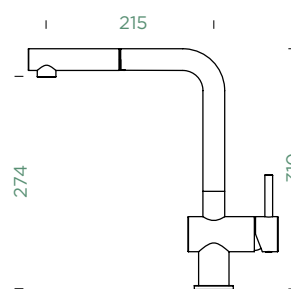

Přípojovací hadička: **450 mm**
Úhel otáčení: **180°**
Pozice páky: **vpravo**
Délka sprchové hadice: **350 mm**
Vlastnosti: **Zpětná klapka, Barevné varianty galvanický (PUR), lakované**

1. 1 628737/1
2. 2 628804/2
3. 3 628736/2
4. 4 628736XXX
5. 5 628741/5XXX