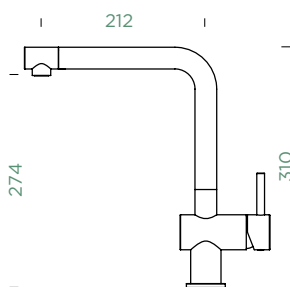

Poznámka: V barevném provedení PUR a MAG je spodní kroužek, ovládací páka a sprchová hlavice v chromovém provedení.

EPOS

PEVNÁ KONCOVKA

EPOS

VÝSUVNÁ KONCOVKA

Přípojovací hadička: **450 mm**

Úhel otáčení: **360°**