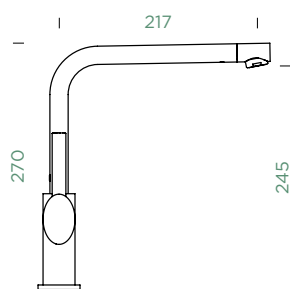

SCHOCK

NIMBUS

PEVNÁ KONCOVKA

NIMBUS

VÝSUVNÁ KONCOVKA

Přípojovací hadička: **470 mm**Úhel otáčení: **360°**Pozice páky: **vpravo**Vlastnost: **Barevná varianta prášková metoda**

PEVNÁ KONCOVKA

VÝSUVNÁ KONCOVKA