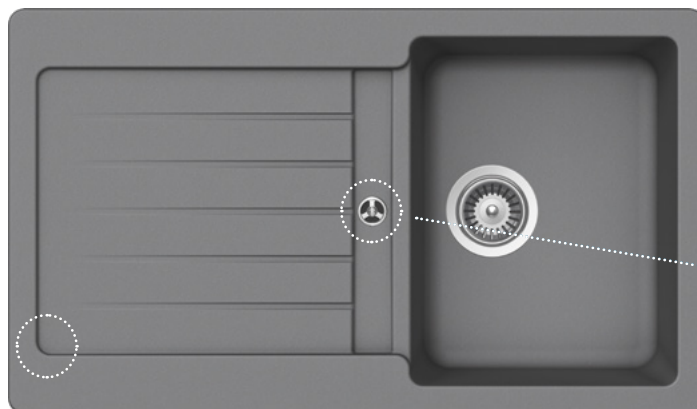

TYPOS

Baterie **Metis** v barvě Chrom ke dřezu **Typos D-100S** v provedení Nero

D-100S

D-100

D-150S

Vytvarované okraje
zadržují vodu a nečistoty
v mycí zóně

Hluboká dřezová nádoba
např. pro plnění vysokých váz nebo hrnců