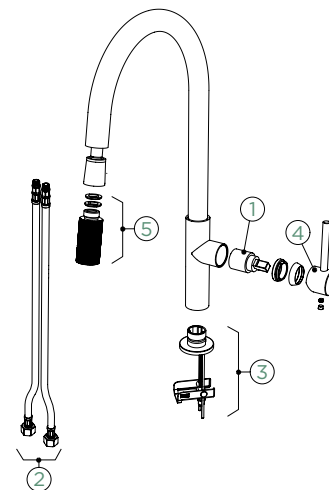

NOVÉ

TALIA

VÝSUVNÁ KONCOVKA

Vysoká kvalita: Design a Materiály

Krásný design díky modernímu filigránskému provedení se strukturovanou hlavicí sprchy

S funkcí sprchy, čímž lze tvar proudu snadno měnit v závislosti na účelu použití

Baterie z vysoce kvalitní nerez oceli - trvanlivá, nerezavějící, odolná proti poškrábání

Moderní varianta v černém matném provedení; vysoká odolnost díky povrchové úpravě

Nenáročná na údržbu a čištění, hygienický povrch

VÝSUVNÁ KONCOVKA

METALICKÉ

●	536120 EDM	6176,-
●	536120 S	6873,-

Přípojovací hadička: **600 mm**

Úhel otáčení: **360°**

Pozice páky: **vpravo**

Délka sprchové hadice: **370 mm**

Vlastnosti: **Zpětná klapka, Možnost přepínání mezi normálním proudem a sprchou, Barevná varianta galvanický (PUR)**

1. 1 628811/1
2. 2 628811/2
3. 3 628811/3XXX
4. 4 628811/4XXX
5. 5 628811/5XXX