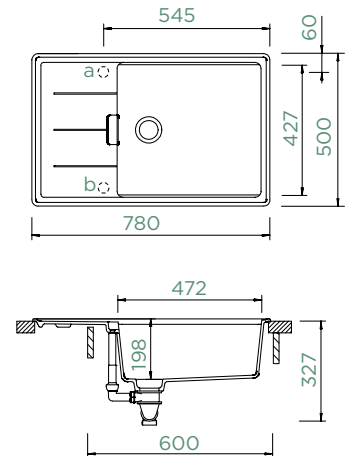

Volitelné příslušenství:

Viditelné části v nerezí 400079EDM

Viditelné části ve White Gold

400079WGO

Viditelné části v mědi 400079COP

Viditelné části v Gunmetal 400079GUM

Viditelné části v Puro 400079PUR

Krájecí deska 629044

Krájecí deska Fibre-Rock 629184

Gastronorm nádoba GN 2/8 629060

Gastronorm nádoba GN 2/8 629061

Designová odkapávací podložka

629725S

Designová odkapávací podložka

629725EDM

Designová odkapávací podložka

629725COP

Comfopush, CHR 420016CHR

Comfopush, EDM 420016EDM

Adaptér pro drtič 629139

LED světlo, pro dřez vpravo/odkap

vlevo 629024/R

LED světlo, pro dřez vlevo/odkap

vpravo 629024/L

HORNÍ		SPODNÍ	
CRISTADUR® CLASSIC LINE			
● TIAD100LSA PUR	16470,-	TIAD100LSU PUR	16850,-
● TIAD100LSA MAG	16470,-	TIAD100LSU MAG	16850,-
● TIAD100LSA STO	16470,-	TIAD100LSU STO	16850,-
● TIAD100LSA BRO	16470,-	TIAD100LSU BRO	16850,-
● TIAD100LSA SIL	16470,-	TIAD100LSU SIL	16850,-
○ TIAD100LSA POL	16470,-	TIAD100LSU POL	16850,-