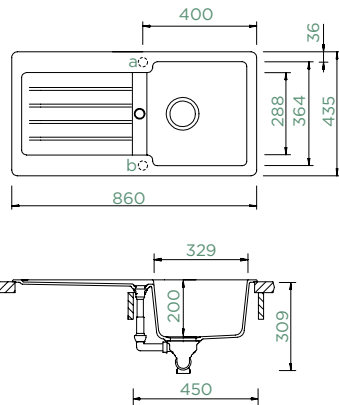

Diamantový vrták SB Light 629095

TYPOS D-100

HORNÍ/SPODNÍ

Šířka skříňky: **45 cm**

Vnitřní rozměr dřezu:
329 × 429 × 200 mm

Orientace dřezu:
oboustranný

Výřez pro horní uložení:
840 × 480 mm

Výřez pro spodní uložení:
846 × 486 mm