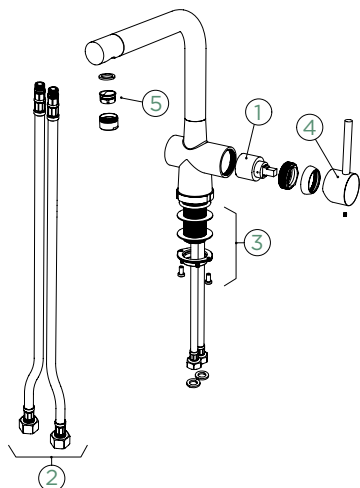

SCHOCK

LAIOS W

PEVNÁ KONCOVKA

LAIOS W

VÝSUVNÁ KONCOVKA

Přípojovací hadička: **800 mm**
Úhel otáčení: **360°**
Pozice páky: **vpravo**
Vlastnosti: **Montáž před okno, Tichý perlátor**

- 1 628741/1
- 2 628740/3
- 3 628781/3
- 4 628781EDM
- 5 628740/5

PEVNÁ KONCOVKA	VÝSUVNÁ KONCOVKA
METALICKÉ	
● 517005 EDM 7390,-	● 517125 EDM 8640,-

Přípojovací hadička: **800 mm**
Úhel otáčení: **360°**
Pozice páky: **vpravo**
Délka sprchové hadice: **750 mm**
Vlastnosti: **Zpětná klapka, Montáž před okno, Tichý perlátor**

- 1 628741/1
- 2 628740/3
- 3 628781/3
- 4 628781EDM
- 5 628740/5
- 6 628740/4
- 7 628741EDM