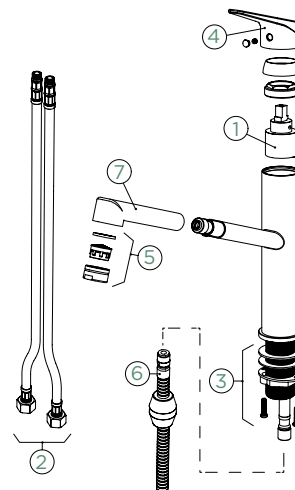

Přípojovací hadička: **450 mm**

Úhel otáčení: **120°**

Pozice páky: **nahoře**

Délka sprchové hadice: **400 mm**

Vlastnost: **Zpětná klapka**

- 1 628804/1
- 2 628759/3
- 3 628736/2
- 4 628804/XXX
- 5 628734/5XXX
- 6 628804/6
- 7 628804/7XXX