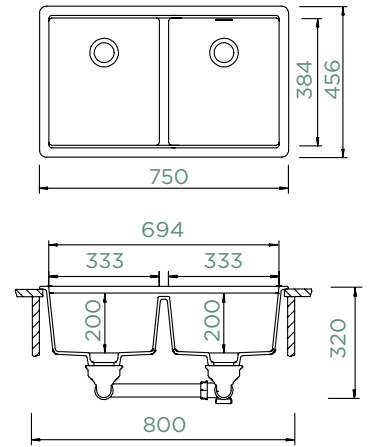

GREENWICH N-200

HORNÍ/SPODNÍ

Šířka skříňky: **80 cm**

Vnitřní rozměr dřezu:
333 × 384 × 200 mm

Orientace dřezu: **pevně daná**

Výřez pro horní uložení:
736 × 442 mm

Výřez pro spodní uložení:

694 × 400 mm

Příslušenství v ceně:

Odtokové armatury, sítko/zátka,
excentrické ovládání (410087CHR)