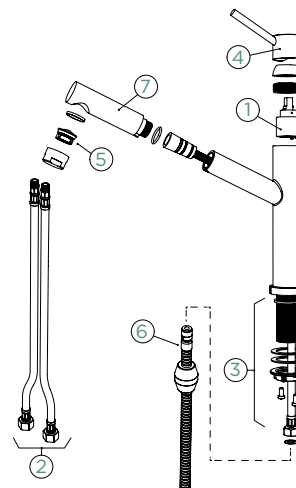

Poznámka: Baterii Altos W je možné vysunout a položit bokem pomocí bajonetového uzávěru. Při položení se výška baterie pohybuje okolo 45-54 mm v závislosti na pozici ovládací páky.

Všechny uvedené ceny jsou včetně 21% DPH

Poznámka: Baterii Altos W je možné vysunout a položit bokem pomocí bajonetového uzávěru. Při položení se výška baterie pohybuje okolo 45-54 mm v závislosti na pozici ovládací páky.