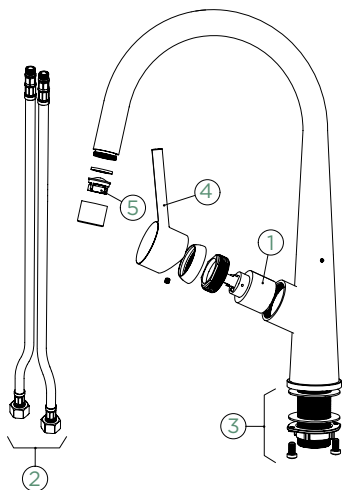

CONOS

PEVNÁ KONCOVKA

CONOS

VÝSUVNÁ KONCOVKA

Přípojovací hadička: **800 mm**

Úhel otáčení: **360°**

Pozice páky: **vpravo**

Vlastnost: **Tichý perlátor**

1. 1 628741/1
2. 2 628740/3
3. 3 628740/2
4. 4 628793EDM
5. 5 628740/5

PEVNÁ KONCOVKA

VÝSUVNÁ KONCOVKA

METALICKÉ

● 528000 EDM 7650,- | 528120 EDM 8680,-

Přípojovací hadička: **800 mm**

Úhel otáčení: **130°**

Pozice páky: **vpravo**

Délka sprchové hadice: **550 mm**

Vlastnosti: **Zpětná klapka, Tichý perlátor**

1. 1 628741/1
2. 2 628740/3
3. 3 628740/2
4. 4 628793EDM
5. 5 628740/5
6. 6 628742EDM