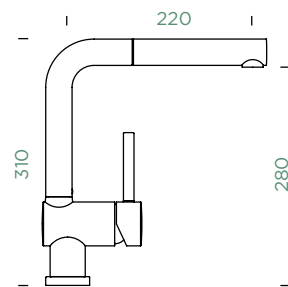

Přípojovací hadička: **550 mm**

Úhel otáčení: **360°**

Pozice páky: **vpravo**

Délka sprchové hadice: **500 mm**
 Vlastnosti: **Zpětná klapka, Integrovaný omezovač teploty, Barevná varianta prášková metoda**