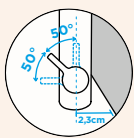

NIMBUS

VÝSUVNÁ KONCOVKA