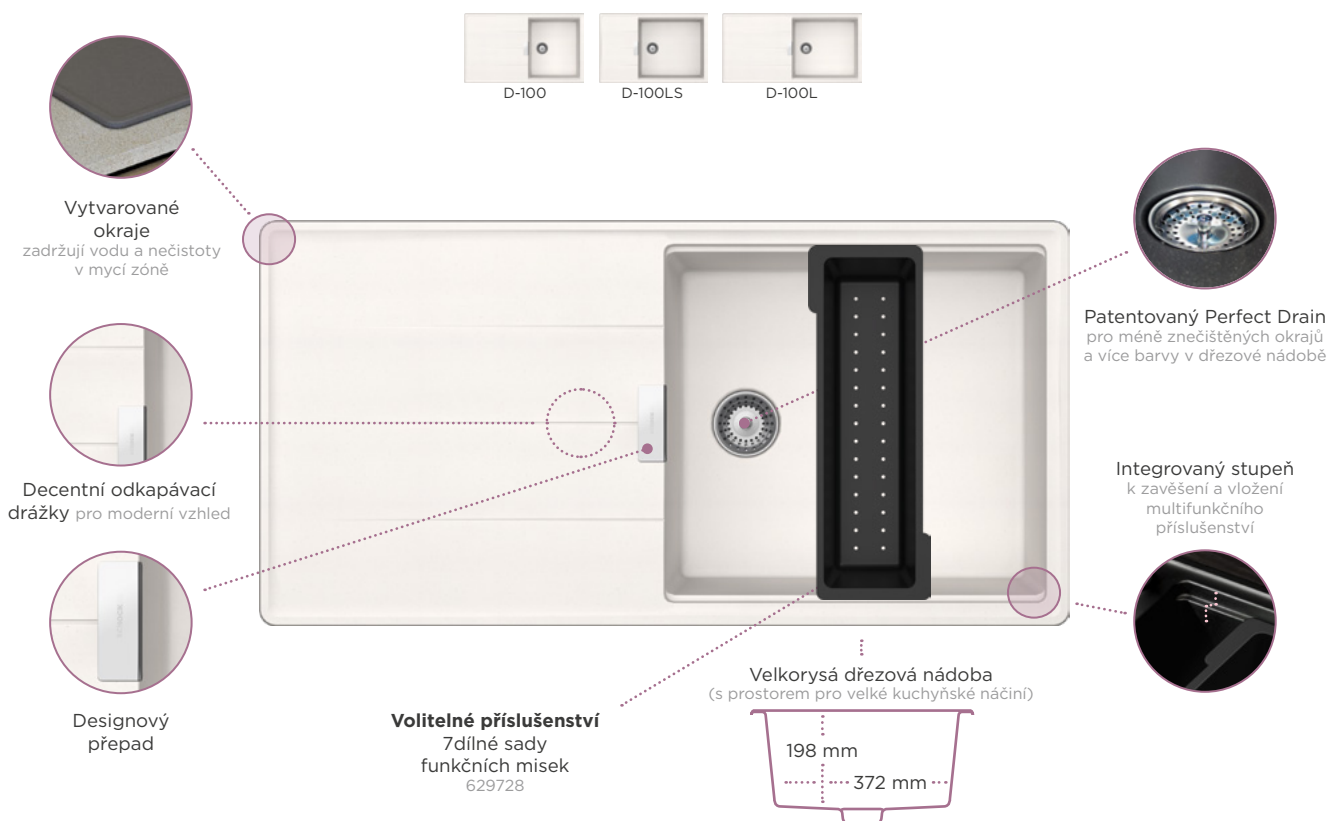

Další příslušenství str. 132

LED světla
vpravo/vlevo,
Induterm

Krájecí deska
Fibre Rock

(629184)

Krájecí deska
dřevěná

(629044)

Sada funkčních
misek

7 kusů
(629728)

Odkapávací mřížka,
gastronomická nádoba

Pohledové díly

Comfopush