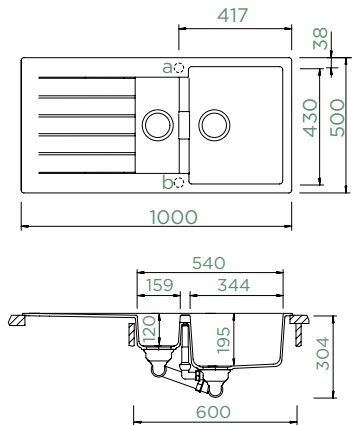

SIGNUS D-150

HORNÍ/SPODNÍ

Šířka skříňky: **60 cm**

Vnitřní rozměr dřezu:

344 × 430 × 195 mm

Orientace dřezu:

oboustranný

Výřez pro horní uložení:

980 × 480 mm

Výřez pro spodní uložení:

986 × 486 mm

Tloušťka pracovní desky při

podstavení myčky: **15 mm**

Vytvoření otvorů: **629004**

Příslušenství v ceně:

Odtokové armatury, sítko/zátka,
excentrické ovládání (410067CHR)

Volitelné příslušenství:

Krájecí deska 629044

Miska 629043

Viditelné části v nerezí 400067EDM

Viditelné části ve White Gold

400067WGO

Viditelné části v mědi 400067COP

Viditelné části v Gunmetal 400067GUM

Viditelné části v Puro 400067PUR

Krájecí deska Fibre-Rock 629184

Designová odkapávací podložka
629724S

Designová odkapávací podložka
629724EDM

Designová odkapávací podložka
629725S

Designová odkapávací podložka
629725COP

Designová odkapávací podložka
629725EDM

Funkční miska 629733

Drátěný koš 629171

Comfopush, CHR 420016CHR

Comfopush, EDM 420016EDM

Wastecap 628152

LED světlo, pro dřez vpravo/odkap
vlevo 629024/R

LED světlo, pro dřez vlevo/odkap
vpravo 629024/L