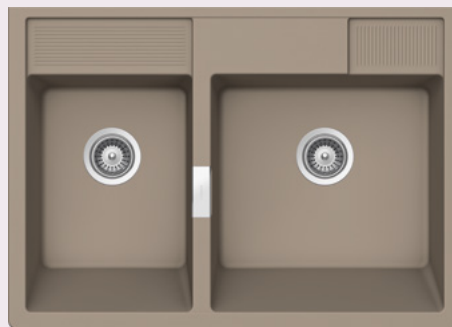

KALLIO M-175

MODUL

Šířka skříňky: **90 cm**

Vnitřní rozměr dřezu:

456 × 465 × 220 mm

Orientace dřezu: **pevně daná**

Vytvoření otvorů: **629004**

Příslušenství v ceně:

Odtokové armatury, sítko/zátka, excentrické ovládání (410067CHR)