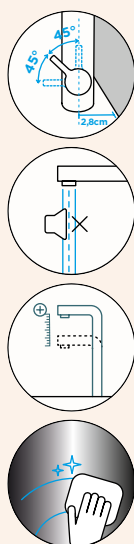

KETO

VÝSUVNÁ KONCOVKA