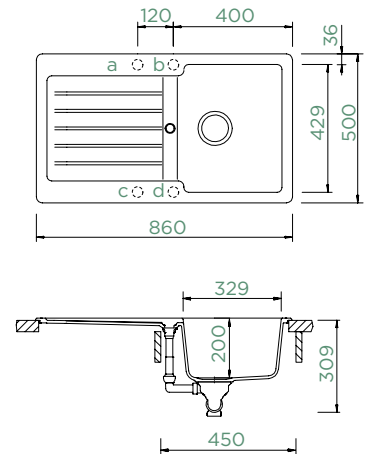

Samo COP 629169COP

Samo GUM 629169GUM

Samo PUR 629169S

Diamantový vrták SB Light 629095

HORNÍ

SPODNÍ

CRISTALITE® BASIC LINE

●	TYPD100SA GNE	6510,-	TYPD100SU GNE	6890,-
●	TYPD100SA GON	6510,-	TYPD100SU GON	6890,-
●	TYPD100SA GAS	6510,-	TYPD100SU GAS	6890,-
●	TYPD100SA GCR	6510,-	TYPD100SU GCR	6890,-

HORNÍ

SPODNÍ

CRISTALITE® BASIC LINE

●	TYPD100A GNE	8040,-	TYPD100U GNE	8420,-
●	TYPD100A GON	8040,-	TYPD100U GON	8420,-
●	TYPD100A GAS	8040,-	TYPD100U GAS	8420,-
●	TYPD100A GCR	8040,-	TYPD100U GCR	8420,-