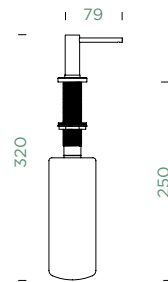

Délka výtoku: **79 mm**
Výška: **320 mm**
Výška nad dřezem: **65 mm**
Množství náplně: **500 ml**
Místo ve spodní skříňce: **250 mm**

METALICKÉ

- 629169 CHR 1980,-
- 629169 EDM 2230,-
- 629169 WGO 2450,-
- 629169 COP 2450,-
- 629169 GUM 2450,-
- 629169 S 2450,-

PLNĚNÍ:
plnění shora