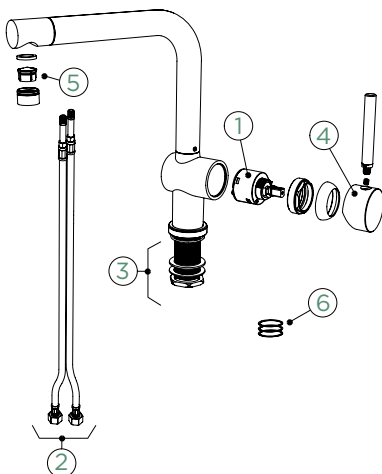

SCHOCK

PIEGA

PEVNÁ KONCOVKA

PIEGA

VÝSUVNÁ KONCOVKA

Přípojovací hadička: **550 mm**

Úhel otáčení: **360°**

Pozice páky: **vpravo**

Vlastnosti: **Integrovaný omezovač teploty, Barevná varianta prášková metoda**

PEVNÁ KONCOVKA

VÝSUVNÁ KONCOVKA

METALICKÉ

● 547001 CHR	7400,-	● 547121 CHR	9180,-

CD CLASSIC LINE

● 547001 PUR	9180,-	● 547121 PUR	10460,-
● 547001 MAG	9180,-	● 547121 MAG	10460,-
● 547001 STO	9180,-	● 547121 STO	10460,-
● 547001 BRO	9180,-	● 547121 BRO	10460,-
● 547001 SIL	9180,-	● 547121 SIL	10460,-
○ 547001 POL	9180,-	● 547121 POL	10460,-

Přípojovací hadička: **550 mm**

Úhel otáčení: **360°**

Pozice páky: **vpravo**

Délka sprchové hadice: **500 mm**
Vlastnosti: **Zpětná klapka, Integrovaný omezovač teploty, Barevná varianta prášková metoda**

1. 1 628801/1
2. 2 628801/2
3. 3 628801/3
4. 4 628801/4
5. 5 628604/2
6. 6 628801/8

1. 1 628801/1
2. 2 628801/2
3. 3 628801/3
4. 4 628801/4
5. 5 628739/5
6. 6 628801/6
7. 7 628801/7
8. 8 628801/8