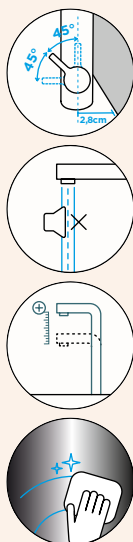

RESI

PEVNÁ KONCOVKA

Přípojovací hadička: **450 mm**

Úhel otáčení: **360°**

Pozice páky: **vpravo**

Vlastnosti: **Tichý perlátor, Barevná varianta PVD**

PEVNÁ KONCOVKA

METALICKÉ

●	513000 EDM	6020,-
●	513000 WGO	6770,-

1. 1 628778/1
2. 2 628748/2
3. 3 628778/2
4. 4 628796XXX
5. 5 628740/5