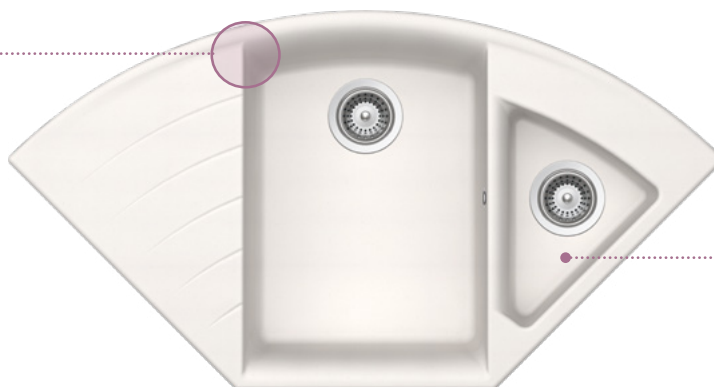

CRISTADUR® GREEN LINE

●	KIRN100XLFB NGT	20252,-
---	-----------------	---------

LOTUS

Baterie **Laios** v provedení masivní nerezová ocel ke dřezu **Lotus C-150** v barvě Polaris

C150

Plynulé obrysy
pro ještě více snadné čištění