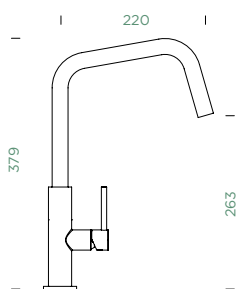

Přípojovací hadička: **500 mm**

Úhel otáčení: **360°**

Pozice páky: **vpravo**

Vlastnosti: **Tichý perlátor, Barevná varianta prášková metoda**

1. 1 628802/1
2. 2 628802/2
3. 3 628802/3
4. 4 628802/4X
5. 5 628802/5