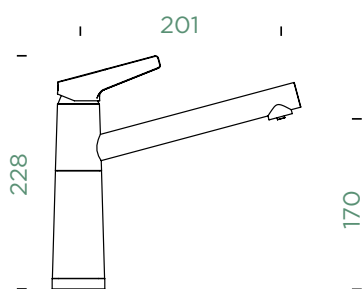

Přípojovací hadička: **450 mm**

Úhel otáčení: **360°**

Pozice páky: **nahoře**

Vlastnost: **Provedení chrom + granitová technika**

1. 1 628805/1
2. 2 628736/2
3. 3 628805/4
4. 4 628792/6
5. 5 5..22075XX
6. 6 628805/7