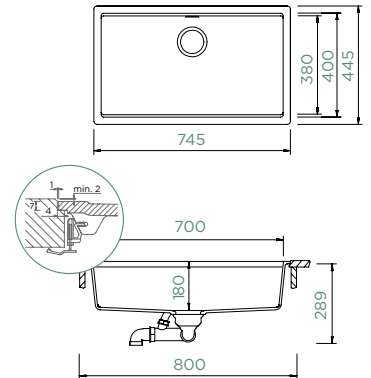

KIRUNA N-100XL

DO ROVINY

Šířka skříňky: **80 cm**

Vnitřní rozměr dřezu:

700 × 400 × 180 mm

Orientace dřezu: **pevně daná**

Výřez pro uložení do roviny:
747 × 447 mm

Vytvoření otvorů: **629004**

Příslušenství v ceně:

Odtokové armatury, sítko/zátka,
excentrické ovládání (410055CHR)