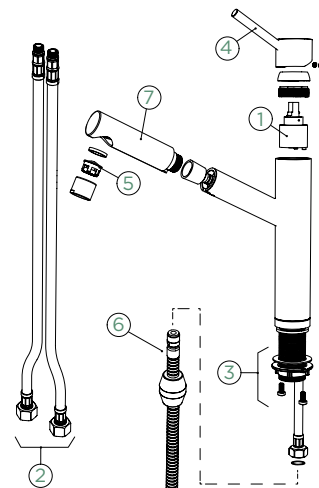

Poznámka: Tento podrobný náčrt zobrazuje vysokotlakou baterii s náhradními díly. Čísla náhradních dílů pro nízkotlakou baterii najdete v příloženém návodu, nebo v našem obchodě náhradních dílů.

Všechny uvedené ceny jsou včetně 21% DPH

Poznámka: Tento podrobný náčrt zobrazuje vysokotlakou baterii s náhradními díly. Čísla náhradních dílů pro nízkotlakou baterii najdete v příloženém návodu, nebo v našem obchodě náhradních dílů.