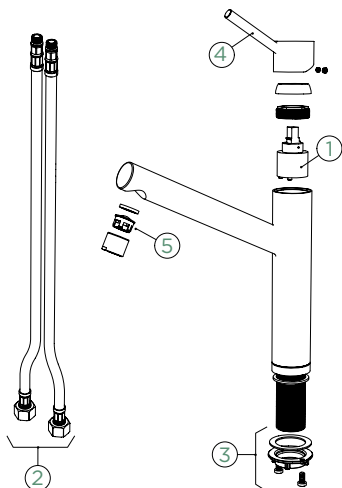

Poznámka: Tento podrobný náčrt zobrazuje vysokotlakou baterii s náhradními díly. Čísla náhradních dílů pro nízkotlakou baterii najdete v příloženém návodu, nebo v našem obchodě náhradních dílů.

Všechny uvedené ceny jsou včetně 21% DPH

Poznámka: Tento podrobný náčrt zobrazuje vysokotlakou baterii s náhradními díly. Čísla náhradních dílů pro nízkotlakou baterii najdete v příloženém návodu, nebo v našem obchodě náhradních dílů.