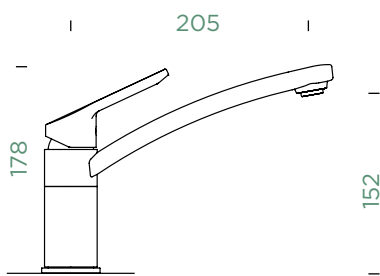

PEVNÁ KONCOVKA

Přípojovací hadička: 450 mm

Úhel otáčení: 360°

Pozice páky: nahore

Vlastnosti: **Integrovaný omezovač teploty, Integrovaná funkce úspory vody, Provedení chrom + granitová technika**

- 1 628720/1
- 2 628677/3
- 3 628639/1
- 4 628720CHR
- 5 628720/2
- 6 5..22060XX

PEVNÁ KONCOVKA

CD CLASSIC LINE

- 598000 PUR 7020,-
- 598000 MAG 7020,-
- 598000 STO 7020,-
- 598000 BRO 7020,-
- 598000 SIL 7020,-
- 598000 POL 7020,-
- 598000 ROU 7020,-

CD GREEN LINE

- 598000 DAY 7020,-
- 598000 DSK 7020,-
- 598000 NGT 7020,-
- 598000 TWI 7020,-

CT BASIC LINE

- 598000 GNE 6630,-
- 598000 GON 6630,-
- 598000 GAS 6630,-
- 598000 GCR 6630,-
- 598000 GMS 6630,-