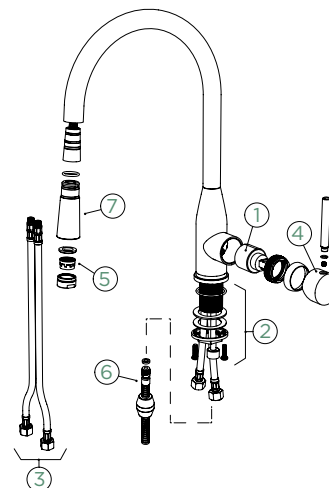

KAVUS

PEVNÁ KONCOVKA

KAVUS

VÝSUVNÁ KONCOVKA

Přípojovací hadička: **450 mm**
Úhel otáčení: **360°**
Pozice páky: **vpravo**
Vlastnosti: **Tichý perlátor, Barevné varianty PVD, galvanický (PUR)**

- 1 628778/1
- 2 628778/2
- 3 628748/2
- 4 628748/XXX
- 5 628740/5

PEVNÁ KONCOVKA | VÝSUVNÁ KONCOVKA

METALICKÉ

● 559000 EDM	3830,-	559120 EDM	4850,-
● 559000 WGO	4390,-	559120 WGO	5450,-
● 559000 COP	4390,-	559120 COP	5450,-
● 559000 GUM	4390,-	559120 GUM	5450,-

CD CLASSIC LINE

● 559027 PUR	4390,-	559127 PUR	5450,-

Přípojovací hadička: **450 mm**
Úhel otáčení: **360°**
Pozice páky: **vpravo**
Délka sprchové hadice: **350 mm**
Vlastnosti: **Zpětná klapka, Tichý perlátor, Barevné varianty PVD, galvanický (PUR)**

- 1 628778/1
- 2 628780/2
- 3 628749/2
- 4 628789/XXX
- 5 628740/5
- 6 628789/8
- 7 628789/1XXX