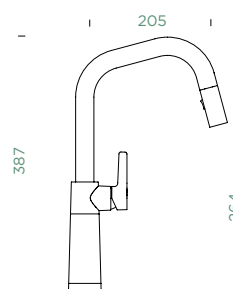

CT BASIC LINE

● 556000 GNE	7020,-	556120 GNE	7780,-
● 556000 GON	7020,-	556120 GON	7780,-
● 556000 GAS	7020,-	556120 GAS	7780,-
● 556000 GCR	7020,-	556120 GCR	7780,-
● 556000 GMS	7020,-	556120 GMS	7780,-

Přípojovací hadička: **600 mm**

Úhel otáčení: **120°**

Pozice páky: **vpravo**

Délka sprchové hadice: **400 mm**

Vlastnosti: **Zpětná klapka, Možnost přepínání mezi normálním proudem a sprchou, Provedení chrom + granitová technika**

1. 1 628784/1
2. 2 628784/2
3. 3 628784/3
4. 4 628785CHR
5. 5 628788/4
6. 6 5..22075XX
7. 7 628785/7