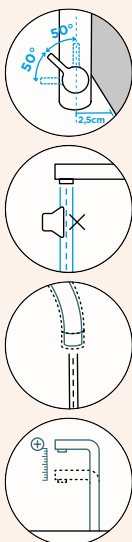

PEVNÁ KONCOVKA

METALICKÉ

515000 EDM 8010,-

SCHOCK

TANOS

PEVNÁ KONCOVKA

TANOS

VÝSUVNÁ KONCOVKA