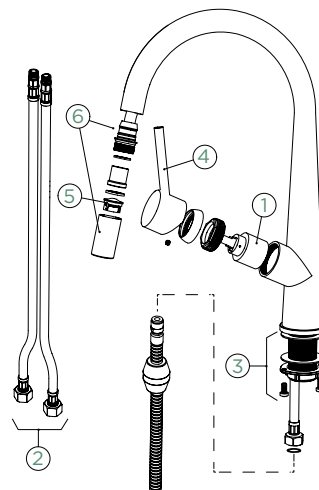

Úhel otáčení: **130°**

Pozice páky: **vpravo**

Délka sprchové hadice: **550 mm**

Vlastnosti: **Zpětná klapka, Tichý perlátor**

- 1 628741/1
- 2 628740/3
- 3 628740/2
- 4 628793EDM
- 5 628740/5
- 6 628742EDM