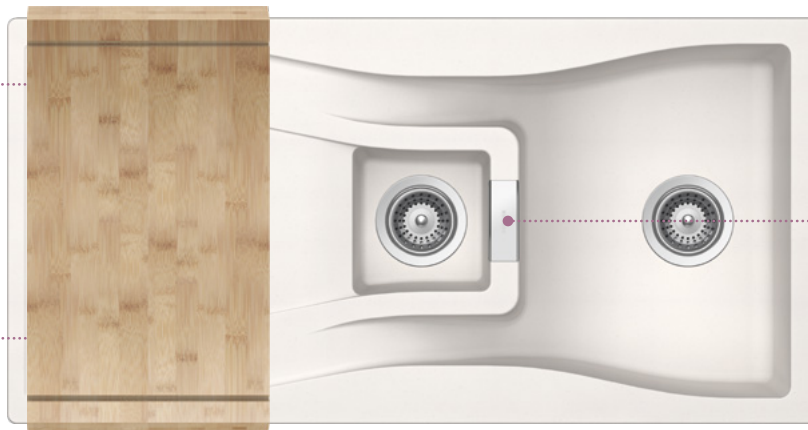

WATERFALL

Baterie **SC-520** v barvě Rouge ke dřezu **Waterfall D-100** v provedení Rouge

D-100

D-150

Volitelné příslušenství
dřevěná krájecí deska
pro D-150 - 629044

Čistý design

Designový přepad

Jedinečný design