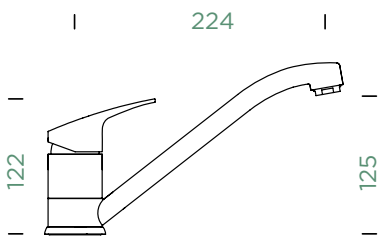

PEVNÁ KONCOVKA

EVINAS

VÝSUVNÁ KONCOVKA

PEVNÁ KONCOVKA	VÝSUVNÁ KONCOVKA
METALICKÉ	
● 577000 EDM 4260,-	● 577120 EDM 4890,-

Přípojovací hadička: **450 mm**
 Úhel otáčení: **360°**
 Pozice páky: **nahoře**
 Vlastnost: **Tichý perlátor**