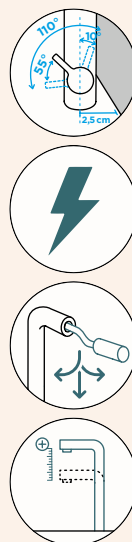

EPOS

VÝSUVNÁ KONCOVKA