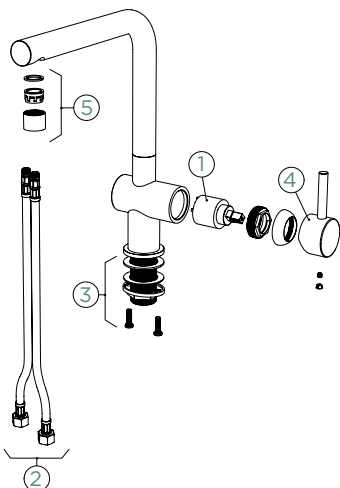

Přípojovací hadička: **450 mm**
 Úhel otáčení: **180°**
 Pozice páky: **vpravo**
 Délka sprchové hadice: **350 mm**
 Vlastnosti: **Zpětná klapka, Barevné varianty galvanický (PUR), lakované**

- 1 628737/1
- 2 628804/2
- 3 628736/2
- 4 628736XXX
- 5 628741/5XXX