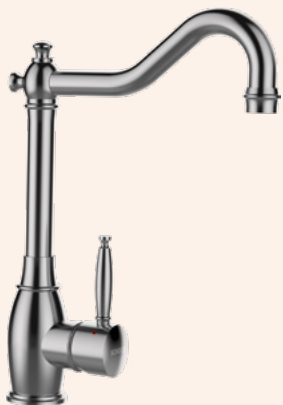

RESI

PEVNÁ KONCOVKA

Přípojovací hadička: **450 mm**

Úhel otáčení: **360°**

Pozice páky: **vpravo**

Vlastnosti: **Tichý perlátor, Barevná varianta PVD**

PEVNÁ KONCOVKA

METALICKÉ

●	513000 EDM	6020,-
●	513000 WGO	6770,-

1. 1 628778/1
2. 2 628748/2
3. 3 628778/2
4. 4 628796XXX
5. 5 628740/5