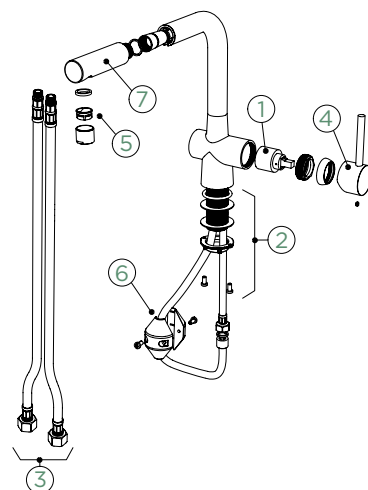

1. 1 628741/1
2. 2 628740/2
3. 3 628740/3
4. 4 628781XXX
5. 5 628740/5
6. 6 628740/4
7. 7 628741XXX