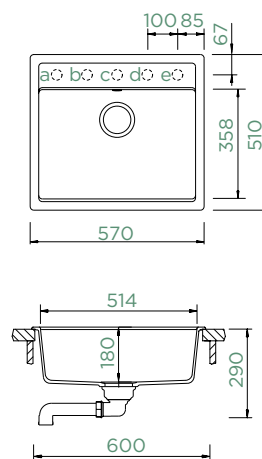

Volitelné příslušenství:

- Krájecí deska 629159
- Odkapávací deska silikonová 629188
- Odkapávací deska silikonová 629189
- Multifunkční držák 629151
- Gastronorm nádoba GN 2/8 629060
- Gastronorm nádoba GN 2/8 629061
- Gastronorm nádoba GN 2/3 629063
- Miska 629017
- Funkční miska 629733
- Comfopush, CHR 420016CHR
- Comfopush, EDM 420016EDM
- Wastecap 628152

- LED světlo, pro dřez vpravo/odkap vlevo 629024/R
- Amur 629014
- Samo CHR 629169CHR
- Samo EDM 629169EDM
- Samo WGO 629169WGO
- Samo COP 629169COP
- Samo GUM 629169GUM
- Samo PUR 629169S

HORNÍ		SPODNÍ	
CRISTALITE® BASIC LINE			
●	NEMN100A GNE	9200,-	NEMN100U GNE 9580,-
●	NEMN100A GON	9200,-	NEMN100U GON 9580,-
●	NEMN100A GAS	9200,-	NEMN100U GAS 9580,-
●	NEMN100A GCR	9200,-	NEMN100U GCR 9580,-
●	NEMN100A GMS	9200,-	NEMN100U GMS 9580,-

Upozornění: Spodní uložení do 50 cm skříňky vyžaduje dodatečné montážní práce. Excentrické ovládání odtoku: 560,- při objednání jako součást dřezu (jinak dle ceníku ND).

Upozornění: Spodní uložení do 60 cm skříňky vyžaduje dodatečné montážní práce. Excentrické ovládání odtoku: 560,- při objednání jako součást dřezu (jinak dle ceníku ND).