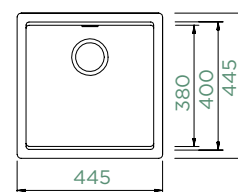

Volitelné příslušenství:

Viditelné části v nerezí 400055EDM

Viditelné části ve White Gold 400055WGO

Viditelné části v mědi 400055COP

Viditelné části v Gunmetal 400055GUM

Viditelné části v Puro 400055PUR

Odkapávací deska silikonová 629188

Odkapávací deska silikonová 629189

Designová odkapávací podložka 629726S

Designová odkapávací podložka 629726EDM

Designová odkapávací podložka 629726COP

Designová odkapávací podložka 629738S

Designová odkapávací podložka 629738EDM

Multifunkční držák 629146

Gastronorm nádoba GN 2/8 629060

Gastronorm nádoba GN 2/8 629061

Gastronorm nádoba GN 2/3 629063

Miska 629051SH

Funkční miska 629733

Comfopush, CHR 420016CHR

Comfopush, EDM 420016EDM

Amur 629014

HORNÍ

SPODNÍ

CRISTADUR® GREEN LINE

○ KIRN100A DAY	15670,-	KIRN100U DAY	16050,-
● KIRN100A DSK	15670,-	KIRN100U DSK	16050,-
● KIRN100A NGT	15670,-	KIRN100U NGT	16050,-
● KIRN100A TWI	15670,-	KIRN100U TWI	16050,-

DO ROVINY

CRISTADUR® GREEN LINE

● KIRN100FB NGT	16633,-