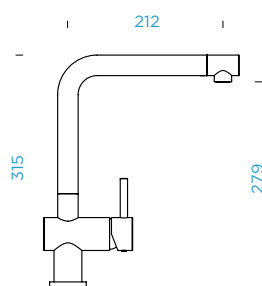

PEVNÁ KONCOVKA

NOVÉ

EPOS W

VÝSUVNÁ KONCOVKA

NOVÉ

Přípojovací hadička: **750 mm**
 Úhel otáčení: **360°**
 Pozice páky: **vpravo**
 Vlastnosti: **Montáž před okno,**
Barevná varianta lakované

- 1 628809/2
- 2 628809/3
- 3 628736XXX
- 4 628737/1
- 5 628809/5XXX