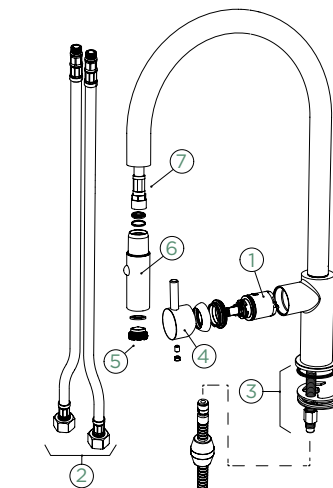

HEKATE

PEVNÁ KONCOVKA

HEKATE

VÝSUVNÁ KONCOVKA

Přípojovací hadička: **400 mm**

Úhel otáčení: **360°**

Pozice páky: **vpravo**

Vlastnosti: **Integrovaný omezovač teploty, Integrovaná funkce úspory vody, Barevná varianta prášková metoda**

PEVNÁ KONCOVKA

VÝSUVNÁ KONCOVKA

METALICKÉ

●	549000 CHR	6630,-	549120 CHR	9060,-
●	549000 S	7910,-	549120 S	11090,-
○	549000 W	7910,-	549120 W	11090,-

Přípojovací hadička: **450 mm**

Úhel otáčení: **180°**

Pozice páky: **vpravo**

Délka sprchové hadice: **550 mm**

Vlastnosti: **Zpětná klapka, Možnost přepínání mezi normálním proudem a sprchou, Integrovaný omezovač teploty, Integrovaná funkce úspory vody, Barevná varianta prášková metoda**

1. 1 628720/1
2. 2 628663/3
3. 3 628733/2
4. 4 628677/CHR
5. 5 628677/5