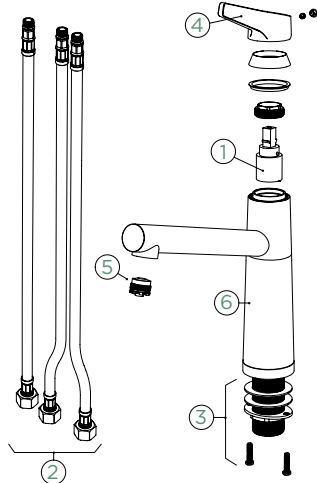

SC-510 NT

PEVNÁ KONCOVKA

SC-510 NT

VÝSUVNÁ KONCOVKA

Přípojovací hadička: **450 mm**

Úhel otáčení: **360°**

Pozice páky: **nahoře**

Vlastnost: **Provedení chrom + granitová technika**

1. 1 628805/1
2. 2 628736/2
3. 3 628805/4
4. 4 628792/6
5. 5 5..22075XX
6. 6 628805/7

PEVNÁ KONCOVKA

VÝSUVNÁ KONCOVKA

CD CLASSIC LINE

● 554003 PUR	8010,-	554123 PUR	8790,-
● 554003 MAG	8010,-	554123 MAG	8790,-
● 554003 STO	8010,-	554123 STO	8790,-
● 554003 BRO	8010,-	554123 BRO	8790,-
● 554003 SIL	8010,-	554123 SIL	8790,-
○ 554003 POL	8010,-	554123 POL	8790,-
● 554003 ROU	8010,-	554123 ROU	8790,-

CD GREEN LINE

○ 554003 DAY	8010,-	554123 DAY	8790,-
● 554003 DSK	8010,-	554123 DSK	8790,-
● 554003 NGT	8010,-	554123 NGT	8790,-
● 554003 TWI	8010,-	554123 TWI	8790,-

CT BASIC LINE

● 554003 GNE	7630,-	554123 GNE	8400,-
● 554003 GON	7630,-	554123 GON	8400,-
● 554003 GAS	7630,-	554123 GAS	8400,-
● 554003 GCR	7630,-	554123 GCR	8400,-
● 554003 GMS	7630,-	554123 GMS	8400,-

Přípojovací hadička: **450 mm**

Úhel otáčení: **120°**

Pozice páky: **nahoře**

Délka sprchové hadice: **350 mm**

Vlastnost: **Provedení chrom + granitová technika**

1. 1 628805/1
2. 2 628805/2
3. 3 628793/3
4. 4 628805/4
5. 5 628791/5
6. 6 628805/6
7. 7 628792/5
8. 8 5..22075XX

Poznámka: Potřebná redukce průtoku pro připojení k rohovému ventilu je součástí dodávky a je dostupná i pod objednacím kódem 628742/9.

Poznámka: Potřebná redukce průtoku se zpětnou klapkou pro připojení k rohovému ventilu je součástí dodávky a je dostupná i pod objednacím kódem 628742/8.

Všechny uvedené ceny jsou včetně 21% DPH