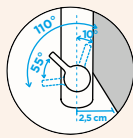

EPOS

VÝSUVNÁ KONCOVKA