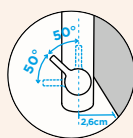

SC-520

VÝSUVNÁ KONCOVKA