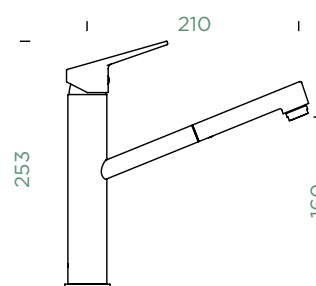

METIS

PEVNÁ KONCOVKA

Přípojovací hadička: **450 mm**

Úhel otáčení: **360°**

Pozice páky: **nahoře**

- 1 628804/1
- 2 628804/2
- 3 628736/2
- 4 628804/XXX
- 5 628734/5XXX

METIS

VÝSUVNÁ KONCOVKA