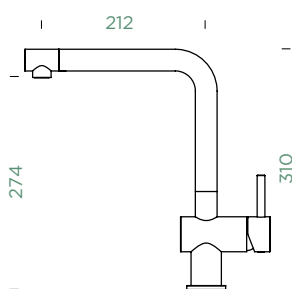

Přípojovací hadička: **450 mm**
Úhel otáčení: **360°**
Pozice páky: **vpravo**
Vlastnost: **Barevné varianty galvanický (PUR), lakované**

PEVNÁ KONCOVKA

VÝSUVNÁ KONCOVKA

METALICKÉ

●	540000 CHR	4470,-	540120 CHR	5350,-
⚡	540003 CHR	5110,-	540123 CHR	6630,-

CD CLASSIC LINE

⚡	●	540003 PUR	6140,-	540123 PUR	7950,-
	●	540027 PUR	5340,-	540127 PUR	6320,-
	●	540027 MAG	5340,-	540127 MAG	6320,-
	●	540027 STO	5340,-	540127 STO	6320,-
	●	540027 BRO	5340,-	540127 BRO	6320,-
	●	540027 SIL	5340,-	540127 SIL	6320,-
	○	540027 POL	5340,-	540127 POL	6320,-