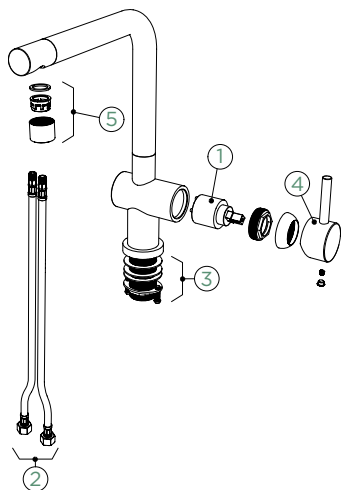

PEVNÁ KONCOVKA

NOVÉ

EPOS W

VÝSUVNÁ KONCOVKA

NOVÉ

Přípojovací hadička: **750 mm**
 Úhel otáčení: **360°**
 Pozice páky: **vpravo**
 Vlastnosti: **Montáž před okno,**
Barevná varianta lakované

- 1 628809/2
- 2 628809/3
- 3 628736XXX
- 4 628737/1
- 5 628809/5XXX