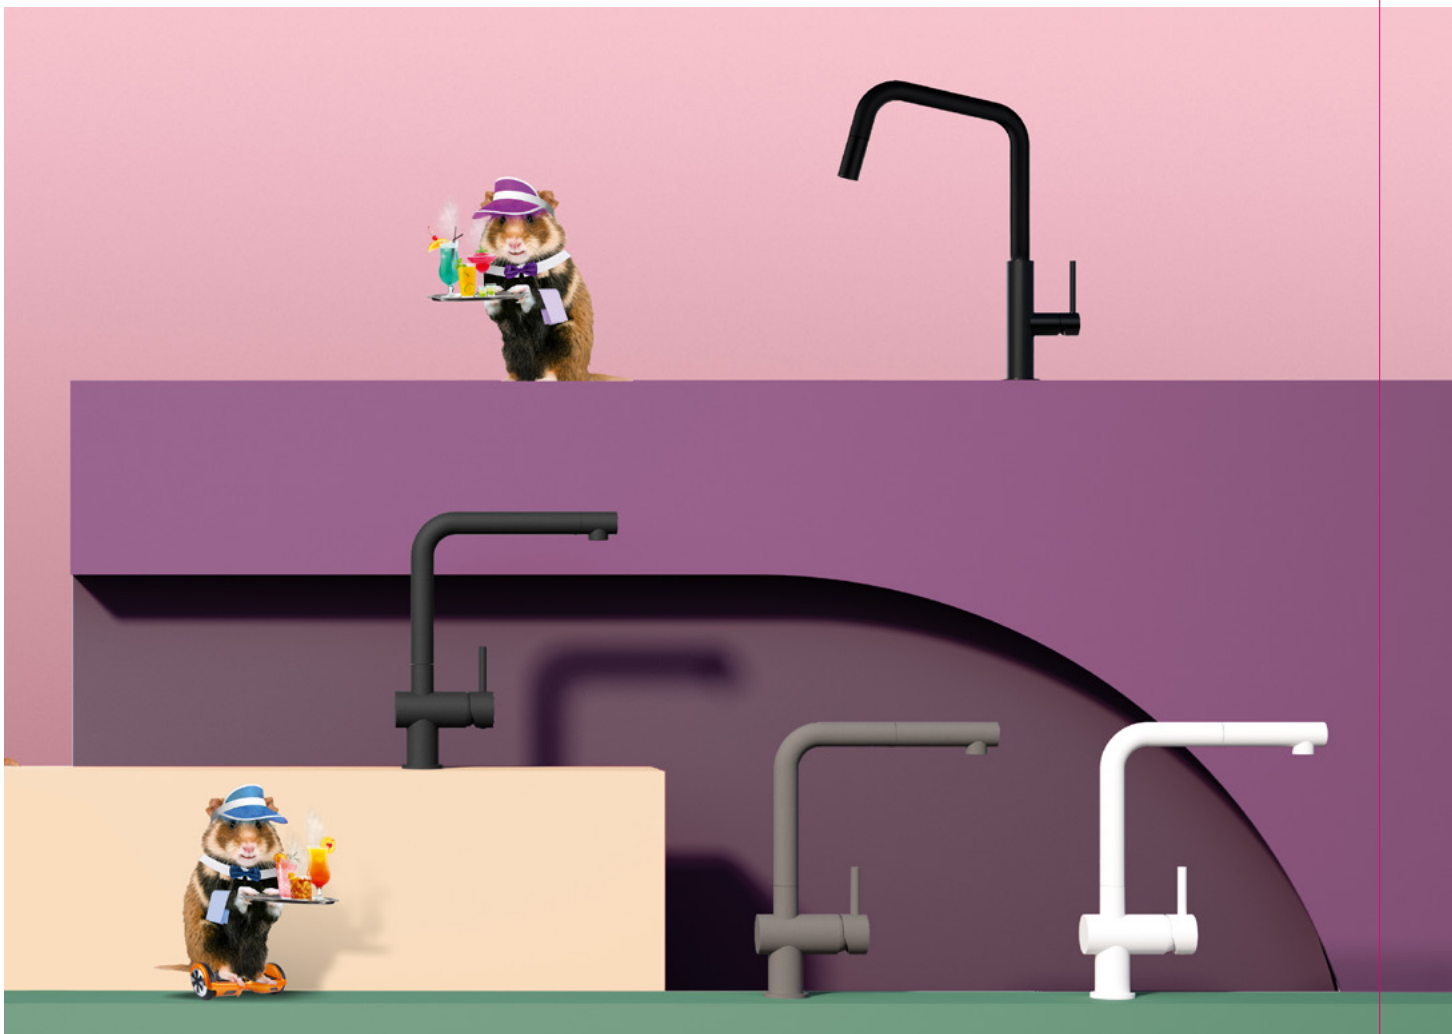

SINA
S. 124

EDM

Filtrovaná voda

s pevným ramínkem

s vytahovací koncovkou

vytahovací sprcha

Nízkotlak

Montáž před okno