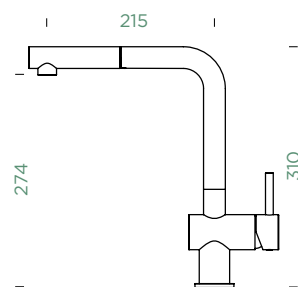

PEVNÁ KONCOVKA

VÝSUVNÁ KONCOVKA

CT BASIC LINE

● 540000 GNE	4850,-	540120 GNE	5740,-
● 540000 GON	4850,-	540120 GON	5740,-
● 540000 GAS	4850,-	540120 GAS	5740,-
● 540000 GCR	4850,-	540120 GCR	5740,-
● 540000 GMS	4850,-	540120 GMS	5740,-

Přípojovací hadička: **450 mm**

Úhel otáčení: **180°**

Pozice páky: **vpravo**

Délka sprchové hadice: **350 mm**

Vlastnosti: **Zpětná klapka, Barevné varianty galvanický (PUR), lakované**

1. 1 628737/1
2. 2 628804/2
3. 3 628736/2
4. 4 628736XXX
5. 5 628741/5XXX