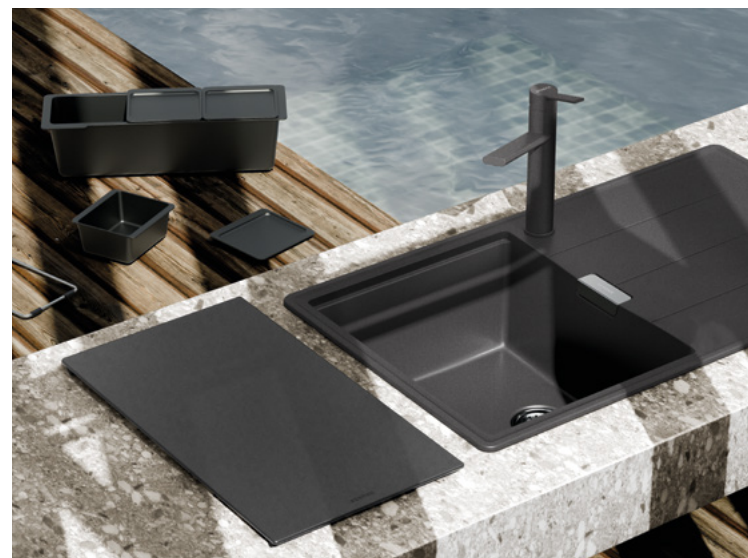

KRÁJECÍ DESKY

Krájecí deska
Bambusová

Objednací kód: **629044**
540 × 300 × 25 mm
1380,-
Pro dřezu s horním
uložením

Formhaus D-100
Formhaus D-100L
Formhaus D-100LS
Formhaus D-100S
Formhaus D-150L
Lima D-100S
Manhattan D-100
Manhattan D-100LS
Signus C-150
Signus D-100
Signus D-100L
Signus D-150
Signus D-200
Tia D-100
Tia D-100L
Tia D-100LS
Typos D-100
Waterfall D-100
Waterfall D-150