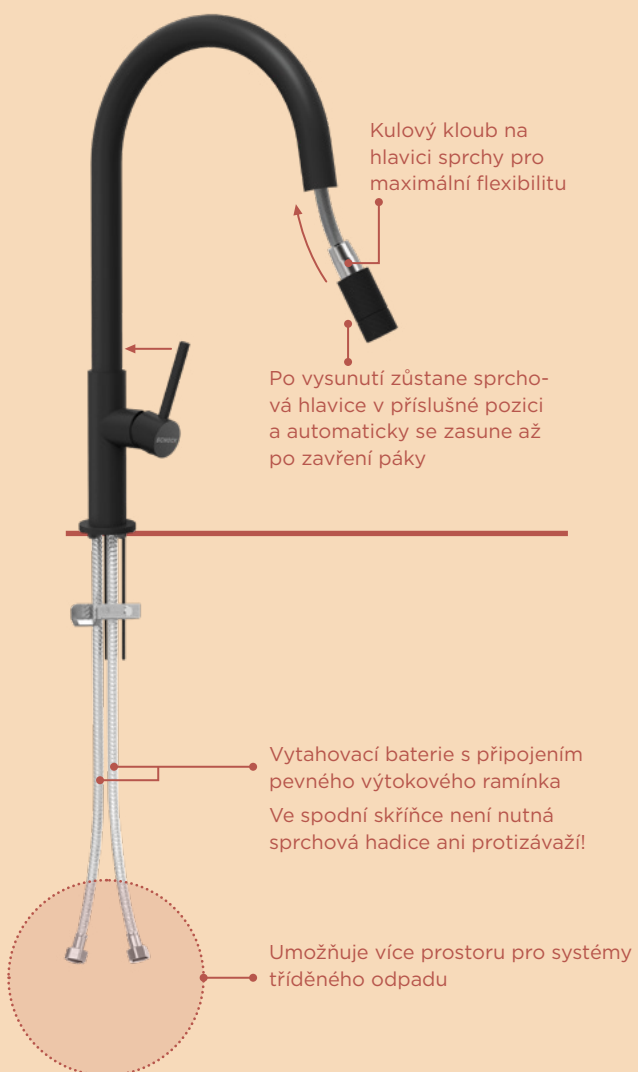

Vytahovací sprcha: Inovativní Systém