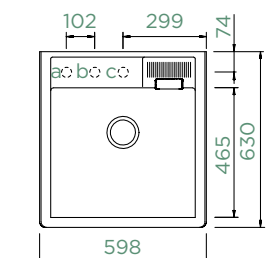

Volitelné příslušenství:

Viditelné části v nerezí 400065EDM

Viditelné části ve White Gold 400065WGO

Viditelné části v mědi 400065COP

Viditelné části v Gunmetal 400065GUM

Viditelné části v Puro 400065PUR

Comfopush, CHR 420016CHR

Comfopush, EDM 420016EDM

Wastecap 628152

Amur 629014

Samo CHR 629169CHR

Samo EDM 629169EDM

Samo WGO 629169WGO

Samo COP 629169COP

Samo GUM 629169GUM

Samo PUR 629169S

MODUL

CRISTADUR® GREEN LINE

○	KALM100M DAY	30480,-
●	KALM100M DSK	30480,-
●	KALM100M NGT	30480,-
●	KALM100M TWI	30480,-