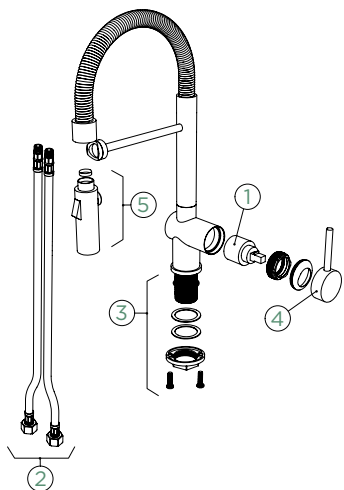

SC-540
SC-550

SINA

PEVNÁ KONCOVKA

Přípojovací hadička: **450 mm**

Úhel otáčení: **360°**

Pozice páky: **vpravo**

Vlastnosti: **Zpětná klapka, Možnost přepínání mezi normálním proudem a sprchou**

- 1 628778/1
- 2 628749/2
- 3 628797/3
- 4 628797/EDM
- 5 628797/7