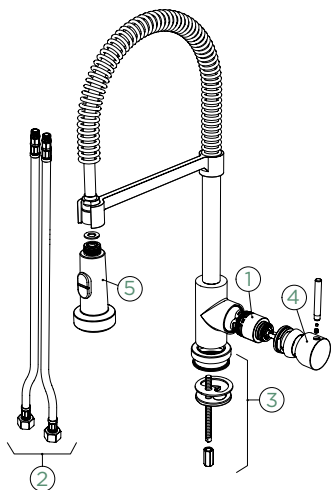

Přípojovací hadička: **400 mm**

Úhel otáčení: **360°**

Pozice páky: **vpravo**

Vlastnosti: **Zpětná klapka, Možnost přepínání mezi normálním proudem a sprchou, Integrovaný omezovač teploty**

PEVNÁ KONCOVKA

METALICKÉ

593120 CHR 10720,-

- 1 628663/1
- 2 628663/3
- 3 628663/2
- 4 628663/CHR
- 5 628663/4CHR