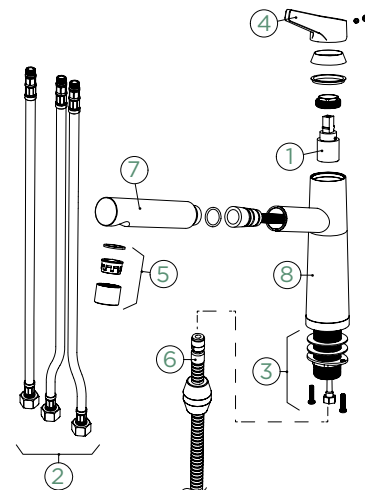

Přípojovací hadička: **450 mm**

Úhel otáčení: **120°**

Pozice páky: **nahoře**

Délka sprchové hadice: **350 mm**

Vlastnost: **Provedení chrom + granitová technika**

- 1 628805/1
- 2 628805/2
- 3 628793/3
- 4 628805/4
- 5 628791/5
- 6 628805/6
- 7 628792/5
- 8 5..22075XX