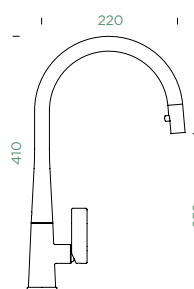

Přípojovací hadička: **450 mm**

Úhel otáčení: **360°**

Pozice páky: **vpravo**

Délka sprchové hadice: **450 mm**

Vlastnosti: **Zpětná klapka, Barevná varianta lakované**

- 1 628745/1
- 2 628745/2
- 3 628745/3
- 4 628745/X
- 5 628745/5