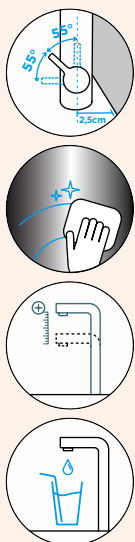

ARES

PEVNÁ KONCOVKA

PEVNÁ KONCOVKA

METALICKÉ

● 561000 EDM 6000,-

CT BASIC LINE

● 561000 GON 6130,-

Přípojovací hadička: **450 mm**

Úhel otáčení: **360°**

Pozice páky: **vpravo**

Vlastnosti: **Pitná voda, Barevná varianta lakované**

- 1 628748/1
- 2 628748/7
- 3 628748/3
- 4 628748/2
- 5 628748/4
- 6 628748/6
- 7 628748/5

Montáž před
okno
Altos W