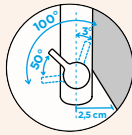

PIEGA

VÝSUVNÁ KONCOVKA