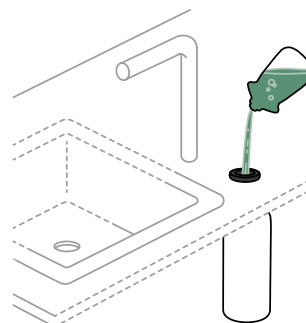

PLNĚNÍ:
plnění shora