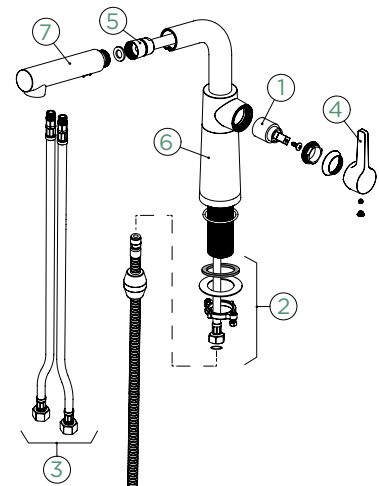

SC-540

PEVNÁ KONCOVKA

SC-540

VÝSUVNÁ KONCOVKA

Přípojovací hadička: **600 mm**

Úhel otáčení: **360°**

Pozice páky: **vpravo**

Vlastnost: **Provedení chrom + granitová technika**

1. 1 628784/1
2. 2 628784/2
3. 3 628784/3
4. 4 628785CHR
5. 5 628785/5
6. 6 5..22075XX

PEVNÁ KONCOVKA

VÝSUVNÁ KONCOVKA

CD CLASSIC LINE

● 557000 PUR	7400,-	557120 PUR	8180,-
● 557000 MAG	7400,-	557120 MAG	8180,-
● 557000 STO	7400,-	557120 STO	8180,-
● 557000 BRO	7400,-	557120 BRO	8180,-
● 557000 SIL	7400,-	557120 SIL	8180,-
○ 557000 POL	7400,-	557120 POL	8180,-
● 557000 ROU	7400,-	557120 ROU	8180,-

CD GREEN LINE

○ 557000 DAY	7400,-	557120 DAY	8180,-
● 557000 DSK	7400,-	557120 DSK	8180,-
● 557000 NGT	7400,-	557120 NGT	8180,-
● 557000 TWI	7400,-	557120 TWI	8180,-

CT BASIC LINE

● 557000 GNE	7020,-	557120 GNE	7780,-
● 557000 GON	7020,-	557120 GON	7780,-
● 557000 GAS	7020,-	557120 GAS	7780,-
● 557000 GCR	7020,-	557120 GCR	7780,-
● 557000 GMS	7020,-	557120 GMS	7780,-

Přípojovací hadička: **600 mm**

Úhel otáčení: **120°**

Pozice páky: **vpravo**

Délka sprchové hadice: **600 mm**

Vlastnosti: **Zpětná klapka, Možnost přepínání mezi normálním proudem a sprchou, Provedení chrom + granitová technika**

1. 1 628784/1
2. 2 628784/2
3. 3 628784/3
4. 4 628785CHR
5. 5 628784/4
6. 6 5..22075XX
7. 7 628784/7