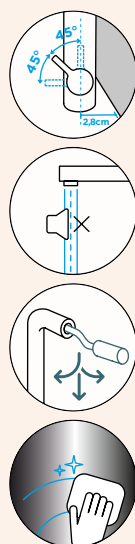

KETO

VÝSUVNÁ KONCOVKA