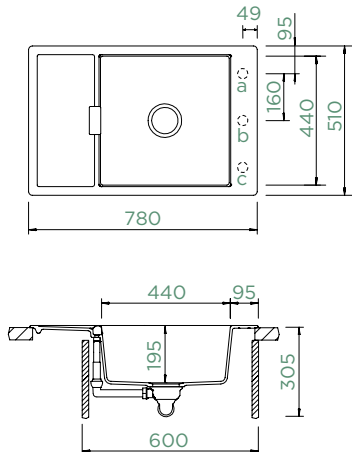

MONO D-100XS

HORNÍ/SPODNÍ

Šířka skříňky: **60 cm**

Vnitřní rozměr dřezu:
440 x 440 x 195 mm

Orientace dřezu:
oboustranný

Výřez pro horní uložení:
760 x 490 mm

Výřez pro spodní uložení:
764 x 494 mm

Tloušťka pracovní desky při
podstavení myčky: **22 mm**

Vytvoření otvorů: **629004**

Příslušenství v ceně:

Odtokové armatury, sítko/zátka,
excentrické ovládání (410069CHR)

Volitelné příslušenství:

- Krájecí deska 629145
- Viditelné části v nerezí 400069EDM
- Viditelné části ve White Gold 400069WGO
- Viditelné části v mědi 400069COP
- Viditelné části v Gunmetal 400069GUM
- Viditelné části v Puro 400069PUR
- Praktická funkční mřížka 629138
- Designová odkapávací podložka 629725S
- Designová odkapávací podložka 629725COP
- Designová odkapávací podložka 629725EDM
- Comfopush, CHR 420016CHR

- Comfopush, EDM 420016EDM
- Wastecap 628152
- LED světlo, pro dřez vpravo/odkap vlevo 629024/R
- LED světlo, pro dřez vlevo/odkap vpravo 629024/L
- Amur 629014
- Samo CHR 629169CHR
- Samo EDM 629169EDM
- Samo WGO 629169WGO
- Samo COP 629169COP
- Samo GUM 629169GUM
- Samo PUR 629169S
- Funkční miska 629733

HORNÍ		SPODNÍ	
CRISTADUR® CLASSIC LINE			
●	MOND100XSA PUR 12900,-	●	MOND100XSU PUR 13280,-
●	MOND100XSA MAG 12900,-	●	MOND100XSU MAG 13280,-
●	MOND100XSA STO 12900,-	●	MOND100XSU STO 13280,-
●	MOND100XSA BRO 12900,-	●	MOND100XSU BRO 13280,-
●	MOND100XSA SIL 12900,-	●	MOND100XSU SIL 13280,-
○	MOND100XSA POL 12900,-	○	MOND100XSU POL 13280,-
●	MOND100XSA ROU 14150,-	●	MOND100XSU ROU 14520,-

CRISTADUR® GREEN LINE			
○	MOND100XSA DAY 14510,-	○	MOND100XSU DAY 14890,-
●	MOND100XSA DSK 14510,-	●	MOND100XSU DSK 14890,-
●	MOND100XSA NGT 14510,-	●	MOND100XSU NGT 14890,-
●	MOND100XSA TWI 14510,-	●	MOND100XSU TWI 14890,-

Upozornění: Krájecí desku a odkapávací mřížku je nevhodnější zavěsit do dřezu paralelně k pracovní ploše.

Všechny uvedené ceny jsou včetně 21% DPH