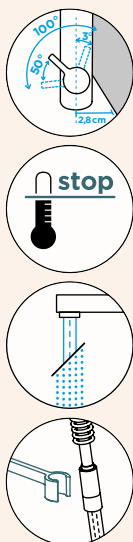

Přípojovací hadička: **400 mm**

Úhel otáčení: **360°**

Pozice páky: **vpravo**

Vlastnosti: **Zpětná klapka, Možnost přepínání mezi normálním proudem a sprchou, Integrovaný omezovač teploty**

PEVNÁ KONCOVKA

METALICKÉ

593120 CHR 10720,-

- 1 628663/1
- 2 628663/3
- 3 628663/2
- 4 628663/CHR
- 5 628663/4CHR