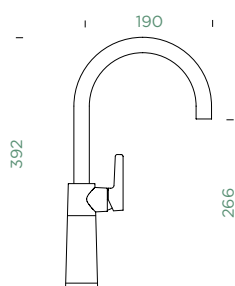

Přípojovací hadička: **600 mm**

Úhel otáčení: **360°**

Pozice páky: **vpravo**

Vlastnost: **Provedení chrom + granitová technika**

1. 1 628784/1
2. 2 628784/2
3. 3 628784/3
4. 4 628785CHR
5. 5 628784/5
6. 6 5..22075XX

PEVNÁ KONCOVKA

VÝSUVNÁ KONCOVKA

CD CLASSIC LINE

● 555000 PUR	7400,-	555120 PUR	8180,-
● 555000 MAG	7400,-	555120 MAG	8180,-
● 555000 STO	7400,-	555120 STO	8180,-
● 555000 BRO	7400,-	555120 BRO	8180,-
● 555000 SIL	7400,-	555120 SIL	8180,-
○ 555000 POL	7400,-	555120 POL	8180,-
● 555000 ROU	7400,-	555120 ROU	8180,-

CD GREEN LINE

○ 555000 DAY	7400,-	555120 DAY	8180,-
● 555000 DSK	7400,-	555120 DSK	8180,-
● 555000 NGT	7400,-	555120 NGT	8180,-
● 555000 TWI	7400,-	555120 TWI	8180,-

CT BASIC LINE

● 555000 GNE	7020,-	555120 GNE	7780,-
● 555000 GON	7020,-	555120 GON	7780,-
● 555000 GAS	7020,-	555120 GAS	7780,-
● 555000 GCR	7020,-	555120 GCR	7780,-
● 555000 GMS	7020,-	555120 GMS	7780,-