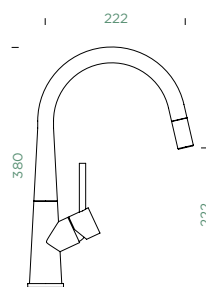

PEVNÁ KONCOVKA

VÝSUVNÁ KONCOVKA

METALICKÉ

● 528000 EDM 7650,- | 528120 EDM 8680,-

Přípojovací hadička: **800 mm**

Úhel otáčení: **130°**

Pozice páky: **vpravo**

Délka sprchové hadice: **550 mm**

Vlastnosti: **Zpětná klapka, Tichý perlátor**

1. 1 628741/1
2. 2 628740/3
3. 3 628740/2
4. 4 628793EDM
5. 5 628740/5
6. 6 628742EDM