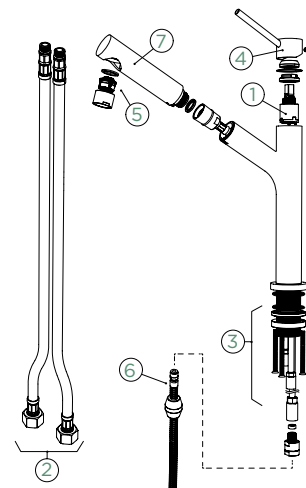

Poznámka: U barev WGO, COP a GUM je baterie celobarevná. U barev PUR a MAG jsou spodní kroužek, ovládací páka a kryt perlátoru v chromovém provedení.

Poznámka: V barevném provedení PUR a MAG je spodní kroužek, ovládací páka a sprchová hlavice v chromovém provedení.