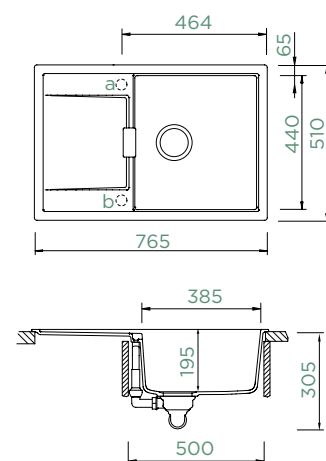

MONO D-100

HORNÍ/SPODNÍ

Šířka skříňky: **50 cm**

Vnitřní rozměr dřezu:

385 × 440 × 195 mm

Orientace dřezu:

oboustranný

Výřez pro horní uložení:

745 × 490 mm

Výřez pro spodní uložení:

749 × 494 mm

Tloušťka pracovní desky při

podstavení myčky: **27 mm**

Vytvoření otvorů: **629004**

Příslušenství v ceně:

Odtokové armatury, sítko/zátka,
excentrické ovládání (410069CHR)