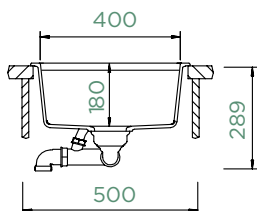

Vnitřní rozměr dřezu:

400 × 400 × 180 mm

Orientace dřezu: **pevně daná**

Výřez pro horní uložení: **442 × 442 mm**

Výřez pro spodní uložení: **400 × 400 mm**

Vytvoření otvorů: **629004**

Příslušenství v ceně:
Odtokové armatury, sítko/zátka,
excentrické ovládání (410055CHR)