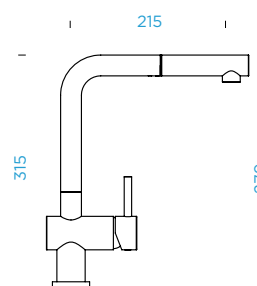

Přípojovací hadička: **750 mm**
 Úhel otáčení: **180°**
 Pozice páky: **vpravo**
 Délka sprchové hadice: **500 mm**
 Vlastnosti: **Zpětná klapka, Montáž před okno,**
Barevná varianta lakované

- 1 628809/8
- 2 628809/3
- 3 628736/6
- 4 628736XXX
- 5 628737/1
- 6 628809/5XXX
- 7 628739XXX