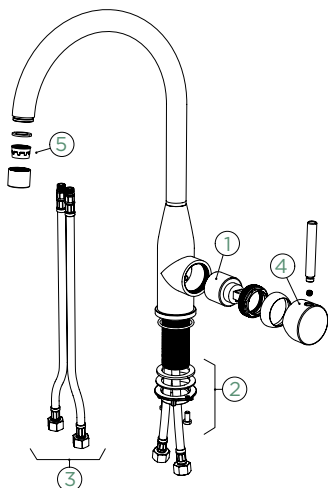

KAVUS

PEVNÁ KONCOVKA

KAVUS

VÝSUVNÁ KONCOVKA

Přípojovací hadička: **450 mm**
Úhel otáčení: **360°**
Pozice páky: **vpravo**
Vlastnosti: **Tichý perlátor, Barevné varianty PVD, galvanický (PUR)**

- 1 628778/1
- 2 628778/2
- 3 628748/2
- 4 628748/XXX
- 5 628740/5

PEVNÁ KONCOVKA | VÝSUVNÁ KONCOVKA

METALICKÉ

● 559000 EDM	3830,-	559120 EDM	4850,-
● 559000 WGO	4390,-	559120 WGO	5450,-
● 559000 COP	4390,-	559120 COP	5450,-
● 559000 GUM	4390,-	559120 GUM	5450,-

CD CLASSIC LINE

● 559027 PUR	4390,-	559127 PUR	5450,-

Přípojovací hadička: **450 mm**
Úhel otáčení: **360°**
Pozice páky: **vpravo**
Délka sprchové hadice: **350 mm**
Vlastnosti: **Zpětná klapka, Tichý perlátor, Barevné varianty PVD, galvanický (PUR)**

- 1 628778/1
- 2 628780/2
- 3 628749/2
- 4 628789/XXX
- 5 628740/5
- 6 628789/8
- 7 628789/1XXX