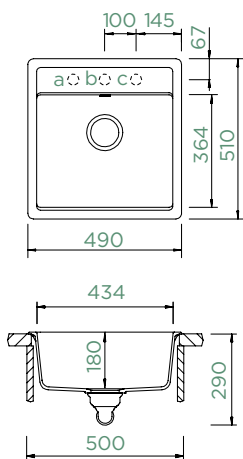

Volitelné příslušenství:

- Krájecí deska 629159
- Viditelné části v nerezí 400061EDM
- Viditelné části ve White Gold 400061WGO
- Viditelné části v mědi 400061COP
- Viditelné části v Gunmetal 400061GUM
- Viditelné části v Puro 400061PUR
- Odkapávací deska silikonová 629188
- Odkapávací deska silikonová 629189
- Miska 629017
- Multifunkční držák 629151
- Gastronorm nádoba GN 2/8 629060
- Gastronorm nádoba GN 2/8 629061
- Gastronorm nádoba GN 2/3 629063

- Funkční miska 629733
- Comfopush, CHR 420016CHR
- Comfopush, EDM 420016EDM
- Wastecap 628152
- LED světlo, pro dřez vpravo/odkap vlevo 629024/R
- Amur 629014
- Samo CHR 629169CHR
- Samo EDM 629169EDM
- Samo WGO 629169WGO
- Samo COP 629169COP
- Samo GUM 629169GUM
- Samo PUR 629169S