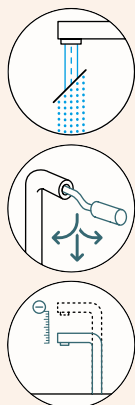

COSMO

VÝSUVNÁ KONCOVKA