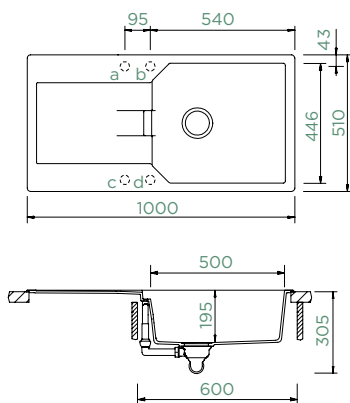

Samo GUM 629169GUM
Samo PUR 629169S

Volitelné příslušenství:

Funkční miska 629733

Comfopush, CHR 420016CHR

Comfopush, EDM 420016EDM

Wastecap 628152

LED světlo, pro dřez vpravo/odkap

vlevo 629024/R

LED světlo, pro dřez vlevo/odkap

vpravo 629024/L

Amur 629014

Samo CHR 629169CHR

Samo EDM 629169EDM

Samo WGO 629169WGO

Samo COP 629169COP

HORNÍ		SPODNÍ		
CRISTALITE® BASIC LINE				
●	MAND100LA GNE	9320,-	MAND100LU GNE	9700,-
●	MAND100LA GON	9320,-	MAND100LU GON	9700,-
●	MAND100LA GAS	9320,-	MAND100LU GAS	9700,-
●	MAND100LA GCR	9320,-	MAND100LU GCR	9700,-
●	MAND100LA GMS	9320,-	MAND100LU GMS	9700,-