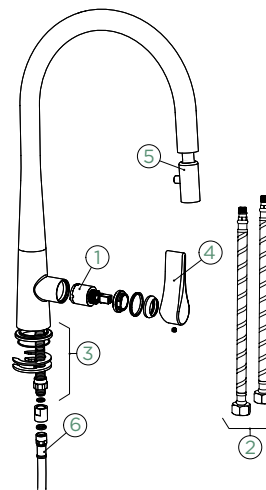

1. 1 628745/1
2. 2 628746/2
3. 3 628746/3
4. 4 628745/X
5. 5 628746/7
6. 6 628746/6