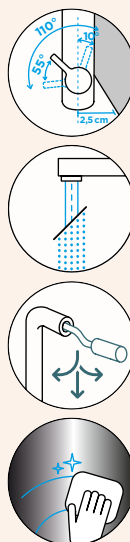

Montáž do 60 sekund!

NOVÉ

TALIA

VÝSUVNÁ KONCOVKA

Vysoká kvalita: Design a Materiály

Krásný design díky modernímu filigránskému provedení se strukturovanou hlavicí sprchy

S funkcí sprchy, čímž lze tvar proudu snadno měnit v závislosti na účelu použití