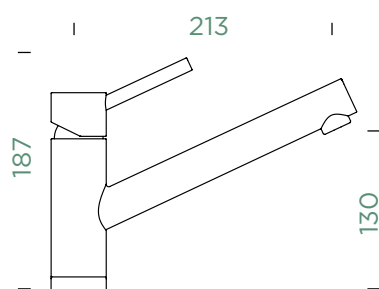

Přípojovací hadička: **800 mm**
Úhel otáčení: **360°**
Pozice páky: **nahoře**
Vlastnosti: **Tichý perlátor, Barevná varianta galvanický (PUR)**

- 1 628740/1
- 2 628740/2
- 3 628740/3
- 4 628740XXX
- 5 628740/5