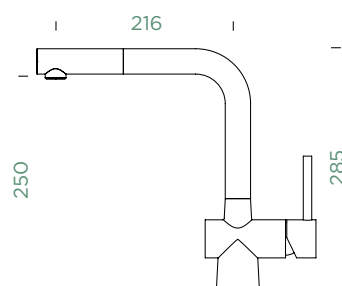

Přípojovací hadička: **800 mm**

Úhel otáčení: **360°**

Pozice páky: **vpravo**

Délka sprchové hadice: **700 mm**

Vlastnosti: **Zpětná klapka, Tichý perlátor, Barevné varianty lakované, galvanický (PUR), PVD**