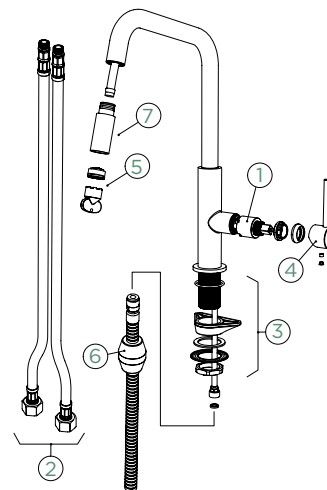

SCHOCK

TANOS

PEVNÁ KONCOVKA

TANOS

VÝSUVNÁ KONCOVKA

Přípojovací hadička: **500 mm**

Úhel otáčení: **360°**

Pozice páky: **vpravo**

Vlastnosti: **Tichý perlátor, Barevná varianta prášková metoda**

1. 1 628802/1
2. 2 628802/2
3. 3 628802/3
4. 4 628802/4X
5. 5 628802/5

PEVNÁ KONCOVKA

VÝSUVNÁ KONCOVKA

METALICKÉ

● 516000 EDO	9270,-	516120 EDO	11400,-
● 516000 S	10340,-	516120 S	12470,-

Přípojovací hadička: **500 mm**

Úhel otáčení: **360°**

Pozice páky: **vpravo**

Délka sprchové hadice: **400 mm**

Vlastnosti: **Tichý perlátor, Barevná varianta prášková metoda**

1. 1 628802/1
2. 2 628803/2
3. 3 628802/3
4. 4 628802/4X
5. 5 628802/5
6. 6 628802/6
7. 7 628802/7X