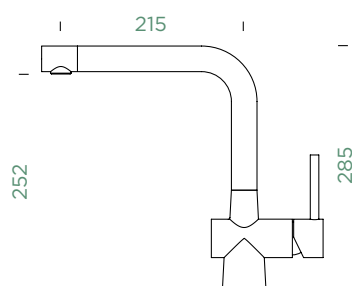

LAIOS

PEVNÁ KONCOVKA

LAIOS

VÝSUVNÁ KONCOVKA

Přípojovací hadička: **800 mm**

Úhel otáčení: **360°**

Pozice páky: **vpravo**

Vlastnosti: **Tichý perlátor, Barevné varianty galvanický (PUR), lakované, PVD**

PEVNÁ KONCOVKA

VÝSUVNÁ KONCOVKA

METALICKÉ

● 517000 EDM	7020,-	517120 EDM	8130,-
● 517000 WGO	7390,-	517120 WGO	8640,-
● 517000 COP	7390,-	517120 COP	8640,-
● 517000 GUM	7390,-	517120 GUM	8640,-

CD CLASSIC LINE

● 517000 PUR	7390,-	517120 PUR	8640,-
● 517000 MAG	7390,-	517120 MAG	8640,-
● 517000 STO	7390,-	517120 STO	8640,-
● 517000 BRO	7390,-	517120 BRO	8640,-
● 517000 SIL	7390,-	517120 SIL	8640,-
○ 517000 POL	7390,-	517120 POL	8640,-

Přípojovací hadička: **800 mm**

Úhel otáčení: **360°**

Pozice páky: **vpravo**

Délka sprchové hadice: **700 mm**

Vlastnosti: **Zpětná klapka, Tichý perlátor, Barevné varianty lakované, galvanický (PUR), PVD**

1. 1 628741/1
2. 2 628740/2
3. 3 628740/3
4. 4 628781XXX
5. 5 628740/5

1. 1 628741/1
2. 2 628740/2
3. 3 628740/3
4. 4 628781XXX
5. 5 628740/5
6. 6 628740/4
7. 7 628741XXX