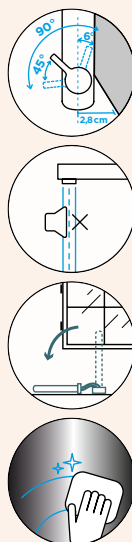

LAIOS W

VÝSUVNÁ KONCOVKA