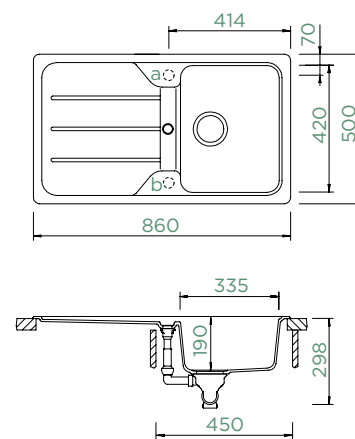

HORNÍ

SPODNÍ

CRISTALITE® BASIC LINE

	HORNÍ	SPODNÍ
●	FOMD100SA GNE 7490,-	FOMD100SU GNE 7870,-
●	FOMD100SA GON 7490,-	FOMD100SU GON 7870,-
●	FOMD100SA GAS 7490,-	FOMD100SU GAS 7870,-
●	FOMD100SA GCR 7490,-	FOMD100SU GCR 7870,-
●	FOMD100SA GMS 7490,-	FOMD100SU GMS 7870,-

HORNÍ

SPODNÍ

CRISTALITE® BASIC LINE

	HORNÍ	SPODNÍ
●	FOMD100A GNE 7660,-	FOMD100U GNE 8040,-
●	FOMD100A GON 7660,-	FOMD100U GON 8040,-
●	FOMD100A GAS 7660,-	FOMD100U GAS 8040,-
●	FOMD100A GCR 7660,-	FOMD100U GCR 8040,-
●	FOMD100A GMS 7660,-	FOMD100U GMS 8040,-