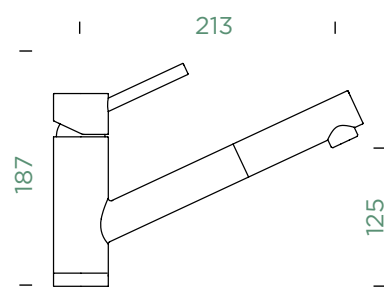

PEVNÁ KONCOVKA		VÝSUVNÁ KONCOVKA	
METALICKÉ			
● 530000 EDM	5740,-	530120 EDM	7020,-
CD CLASSIC LINE			
● 530000 PUR	6320,-	530120 PUR	7730,-

Přípojovací hadička: **800 mm**
Úhel otáčení: **120°**
Pozice páky: **nahoře**
Délka sprchové hadice: **750 mm**
Vlastnosti: **Zpětná klapka, Tichý perlátor, Barevná varianta galvanický (PUR)**