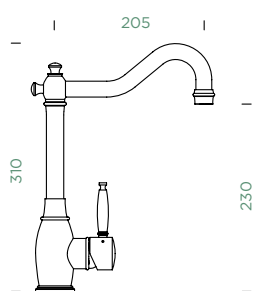

RESI

PEVNÁ KONCOVKA

Přípojovací hadička: **450 mm**

Úhel otáčení: **360°**

Pozice páky: **vpravo**

Vlastnosti: **Tichý perlátor, Barevná varianta PVD**

PEVNÁ KONCOVKA

METALICKÉ

●	513000 EDM	6020,-
●	513000 WGO	6770,-

1. 1 628778/1
2. 2 628748/2
3. 3 628778/2
4. 4 628796XXX
5. 5 628740/5