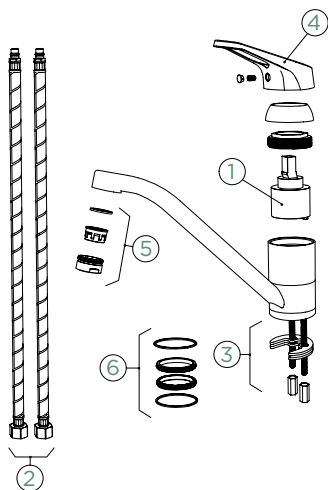

Přípojovací hadička: **450 mm**

Úhel otáčení: **140°**

Pozice páky: **nahoře**

Délka sprchové hadice: **600 mm**

Vlastnosti: **Možnost přepínání mezi normálním proudem a sprchou, Barevná varianta lakované**

1. 1 628734/1
2. 2 628804/2
3. 3 628734/2
4. 4 628734XXX
5. 5 628734/5
6. 6 628734/8