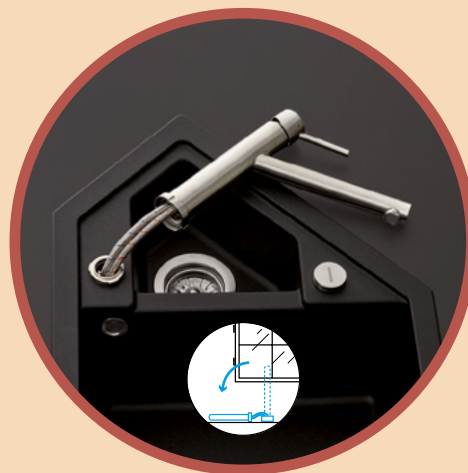

Montáž před
okno
Altos W