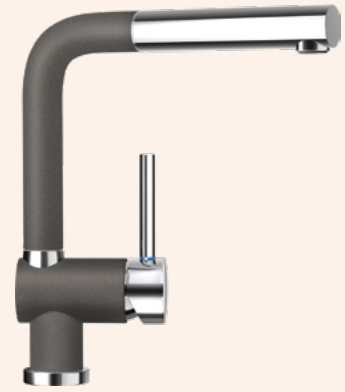

- 1 628798/1
- 2 628798/2
- 3 628798/3
- 4 628798XXX
- 5 628798/5

SCHOCK

PIEGA

PEVNÁ KONCOVKA

PIEGA

VÝSUVNÁ KONCOVKA

Přípojovací hadička: **550 mm**

Úhel otáčení: **360°**