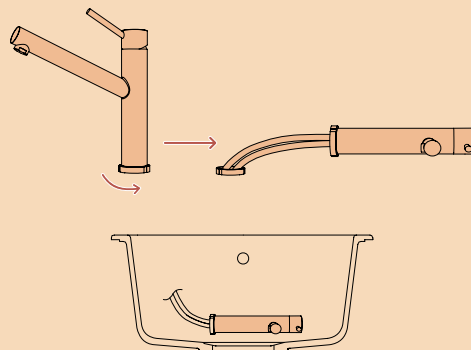

Montáž před
okno
Altos W