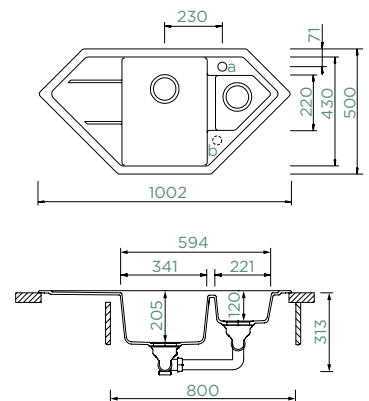

SIGNUS C-150

HORNÍ/SPODNÍ

Šířka skříňky: **90 x 90 cm**

Vnitřní rozměr dřezu:

341 x 430 x 205 mm

Orientace dřezu: **dřez**

vpravo

Výřez pro horní uložení: **dle**

přiložené šablony

Výřez pro spodní uložení:

dle přiložené šablony

Vytvoření otvorů: **629004**

Příslušenství v ceně:

Odtokové armatury, sítko/zátka,
excentrické ovládání (410059CHR)