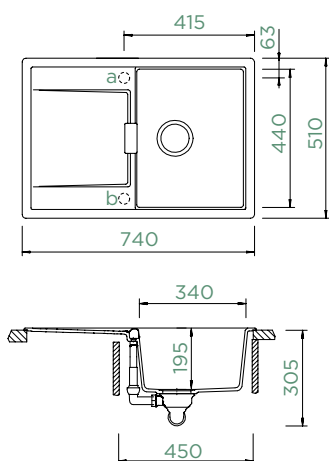

MONO D-100S

HORNÍ/SPODNÍ

Šířka skříňky: **45 cm**

Vnitřní rozměr dřezu:

340 × 440 × 195 mm

Orientace dřezu:

oboustranný

Výřez pro horní uložení:

720 × 490 mm

Výřez pro spodní uložení:

724 × 494 mm

Tloušťka pracovní desky při

podstavení myčky: **27 mm**

Vytvoření otvorů: **629004**

Příslušenství v ceně:

Odtokové armatury, sítko/zátka,
excentrické ovládání (410069CHR)