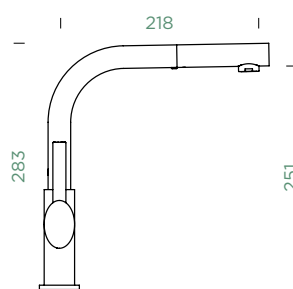

CD CLASSIC LINE

523000 PUR	14040,-	523120 PUR	18490,-

523000 MAG	14040,-	523120 MAG	18490,-

Přípojovací hadička: **470 mm**

Úhel otáčení: **130°**

Pozice páky: **vpravo**

Délka sprchové hadice: **550 mm**

Vlastnosti: **Zpětná klapka, Barevná varianta prášková metoda**

1. 1 628660/1
2. 2 628660/3
3. 3 628660/2
4. 4 628660/CHR
5. 5 628660/5