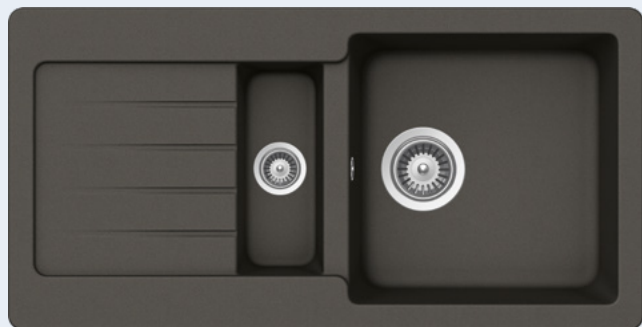

TYPOS D-150S

HORNÍ/SPODNÍ

Šířka skříňky: **60 cm**

Vnitřní rozměr dřezu:

363 × 364 × 200 mm

Orientace dřezu:

oboustranný

Výřez pro horní uložení:

840 × 415 mm

Výřez pro spodní uložení:

846 × 421 mm

Tloušťka pracovní desky při
podstavení myčky: **21 mm**

Vytvoření otvorů: **629004**

Příslušenství v ceně:

Odtokové armatury s manuálně
ovládaným sítkem/zátkou a
sifonem (629880)