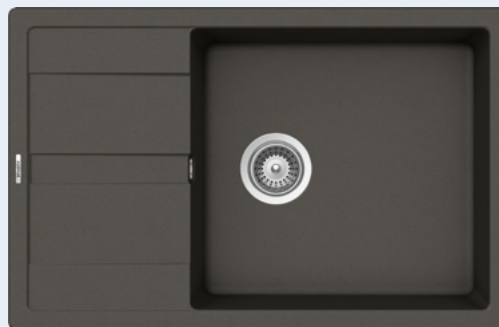

Excentrické ovládání odtoku: 560,- při objednání jako součást dřezu (jinak dle ceníku ND).

MANHATTAN D-100LS

HORNÍ/SPODNÍ

Šířka skříňky: **60 cm**

Vnitřní rozměr dřezu:

465 × 436 × 195 mm

Orientace dřezu:

oboustranný