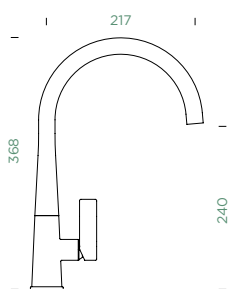

GOTA

PEVNÁ KONCOVKA

GOTA

VÝSUVNÁ KONCOVKA

Přípojovací hadička: **450 mm**

Úhel otáčení: **360°**

Pozice páky: **vpravo**

Vlastnost: **Barevná varianta lakované**

PEVNÁ KONCOVKA

VÝSUVNÁ KONCOVKA

METALICKÉ

●	521000 CHR	6250,-	521120 CHR	8680,-
●	521000 S	6770,-	521120 S	8930,-
○	521000 W	6770,-	521120 W	8930,-

Přípojovací hadička: **450 mm**

Úhel otáčení: **360°**

Pozice páky: **vpravo**

Délka sprchové hadice: **450 mm**

Vlastnosti: **Zpětná klapka, Barevná varianta lakované**

1. 1 628745/1
2. 2 628745/2
3. 3 628745/3
4. 4 628745/X
5. 5 628745/5

1. 1 628745/1
2. 2 628746/2
3. 3 628746/3
4. 4 628745/X
5. 5 628746/7
6. 6 628746/6