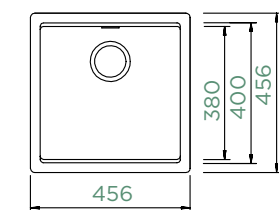

Vnitřní rozměr dřezu:

400 × 400 × 180 mm

Orientace dřezu: **pevně daná**

Výřez pro horní uložení: **442 × 442 mm**

Výřez pro spodní uložení: **400 × 400 mm**

Vytvoření otvorů: **629004**

Příslušenství v ceně:
Odtokové armatury, sítko/zátka,
excentrické ovládání (410055CHR)