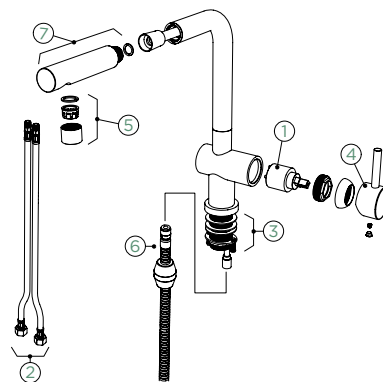

Přípojovací hadička: **750 mm**
 Úhel otáčení: **180°**
 Pozice páky: **vpravo**
 Délka sprchové hadice: **500 mm**
 Vlastnosti: **Zpětná klapka, Montáž před okno,**
Barevná varianta lakované

- 1 628809/8
- 2 628809/3
- 3 628736/6
- 4 628736XXX
- 5 628737/1
- 6 628809/5XXX
- 7 628739XXX