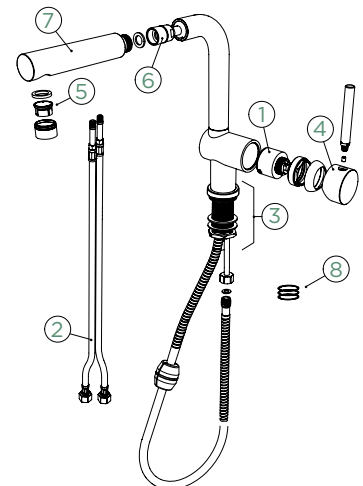

1. 1 628801/1
2. 2 628801/2
3. 3 628801/3
4. 4 628801/4
5. 5 628739/5
6. 6 628801/6
7. 7 628801/7
8. 8 628801/8