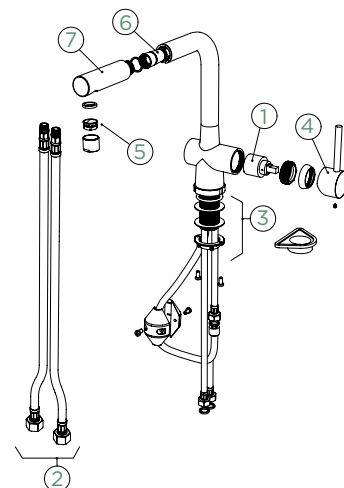

Přípojovací hadička: **800 mm**
 Úhel otáčení: **360°**
 Pozice páky: **vpravo**
 Délka sprchové hadice: **750 mm**
 Vlastnosti: **Zpětná klapka, Montáž před okno, Tichý perlátor**

- 1 628741/1
- 2 628740/3
- 3 628781/3
- 4 628781EDM
- 5 628740/5
- 6 628740/4
- 7 628741EDM