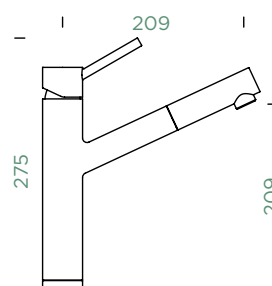

Přípojovací hadička: **800 mm**

Úhel otáčení: **120°**

Pozice páky: **nahore**

Délka sprchové hadice: **550 mm**

Vlastnosti: **Zpětná klapka, Tichý perlátor, Barevná varianta galvanický (PUR)**

- 1 628740/1
- 2 628740/3
- 3 628740/2
- 4 628740XXX
- 5 628740/5