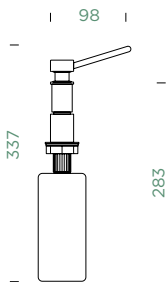

Délka výtoku: **98 mm**
Výška: **337 mm**
Výška nad dřezem: **52 mm**
Množství náplně: **480 ml**
Místo ve spodní skříňce: **283 mm**

METALICKÉ

629014 3010,-