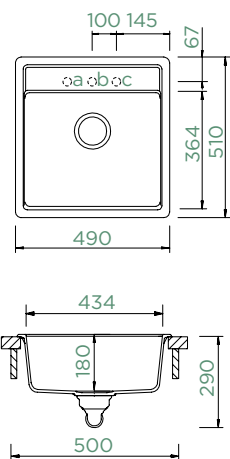

Volitelné příslušenství:

- Krájecí deska 629159
- Odkapávací deska silikonová 629188
- Odkapávací deska silikonová 629189
- Multifunkční držák 629151
- Gastronorm nádoba GN 2/8 629060
- Gastronorm nádoba GN 2/8 629061
- Gastronorm nádoba GN 2/3 629063
- Miska 629017
- Funkční miska 629733
- Comfopush, CHR 420016CHR
- Comfopush, EDM 420016EDM
- Wastecap 628152

- LED světlo, pro dřez vpravo/odkap vlevo 629024/R
- Amur 629014
- Samo CHR 629169CHR
- Samo EDM 629169EDM
- Samo WGO 629169WGO
- Samo COP 629169COP
- Samo GUM 629169GUM
- Samo PUR 629169S

HORNÍ		SPODNÍ	
CRISTALITE® BASIC LINE			
●	NEMN100SA GNE	7810,-	NEMN100SU GNE 8190,-
●	NEMN100SA GON	7810,-	NEMN100SU GON 8190,-
●	NEMN100SA GAS	7810,-	NEMN100SU GAS 8190,-
●	NEMN100SA GCR	7810,-	NEMN100SU GCR 8190,-
●	NEMN100SA GMS	7810,-	NEMN100SU GMS 8190,-