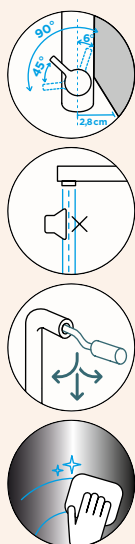

LAIOS

VÝSUVNÁ KONCOVKA