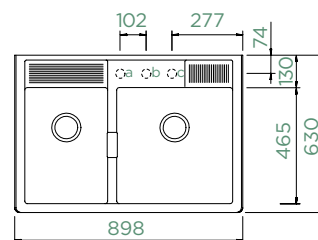

MODUL

Šířka skříňky: **90 cm**

Vnitřní rozměr dřezu:

456 × 465 × 220 mm

Orientace dřezu: **pevně daná**

Vytvoření otvorů: **629004**

Příslušenství v ceně:

Odtokové armatury, sítko/zátka, excentrické ovládání (410067CHR)