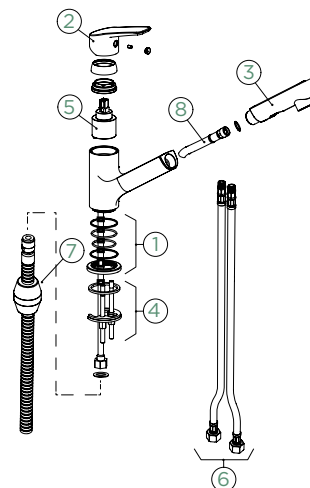

Přípojovací hadička: **450 mm**

Úhel otáčení: **120°**

Pozice páky: **nahoře**

Délka sprchové hadice: **700 mm**

Vlastnosti: **Zpětná klapka, Možnost přepínání mezi normálním proudem a sprchou, Barevná varianta prášková metoda**

1. 1 628791/7
2. 2 628790/XXX
3. 3 628791/CHR
4. 4 628791/2
5. 5 628790/1
6. 6 628791/3
7. 7 628791/4
8. 8 628791/6