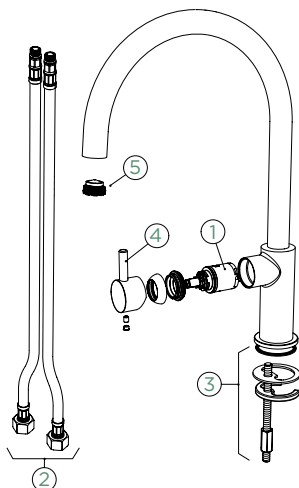

HEKATE

PEVNÁ KONCOVKA

HEKATE

VÝSUVNÁ KONCOVKA

Přípojovací hadička: **400 mm**

Úhel otáčení: **360°**

Pozice páky: **vpravo**

Vlastnosti: **Integrovaný omezovač teploty, Integrovaná funkce úspory vody, Barevná varianta prášková metoda**

PEVNÁ KONCOVKA

VÝSUVNÁ KONCOVKA

METALICKÉ

●	549000 CHR	6630,-	549120 CHR	9060,-
●	549000 S	7910,-	549120 S	11090,-
○	549000 W	7910,-	549120 W	11090,-

Přípojovací hadička: **450 mm**

Úhel otáčení: **180°**

Pozice páky: **vpravo**

Délka sprchové hadice: **550 mm**

Vlastnosti: **Zpětná klapka, Možnost přepínání mezi normálním proudem a sprchou, Integrovaný omezovač teploty, Integrovaná funkce úspory vody, Barevná varianta prášková metoda**

1. 1 628720/1
2. 2 628663/3
3. 3 628733/2
4. 4 628677/CHR
5. 5 628677/5