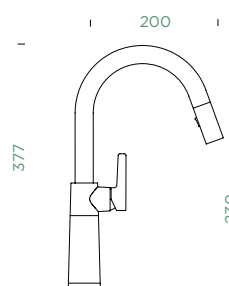

Přípojovací hadička: **600 mm**

Úhel otáčení: **120°**

Pozice páky: **vpravo**

Délka sprchové hadice: **400 mm**

Vlastnosti: **Zpětná klapka, Možnost přepínání mezi normálním proudem a sprchou, Provedení chrom + granitová technika**