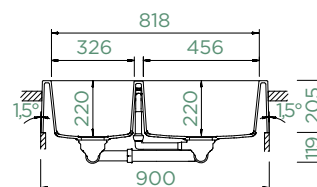

MODUL

Šířka skříňky: **90 cm**

Vnitřní rozměr dřezu:

456 × 465 × 220 mm

Orientace dřezu: **pevně daná**

Vytvoření otvorů: **629004**

Příslušenství v ceně:

Odtokové armatury, sítko/zátka, excentrické ovládání (410067CHR)