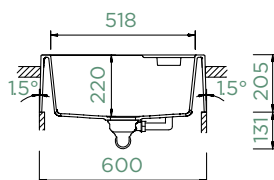

Volitelné příslušenství:

Viditelné části v nerezí 400065EDM

Viditelné části ve White Gold 400065WGO

Viditelné části v mědi 400065COP

Viditelné části v Gunmetal 400065GUM

Viditelné části v Puro 400065PUR

Comfopush, CHR 420016CHR

Comfopush, EDM 420016EDM

Wastecap 628152

Amur 629014

Samo CHR 629169CHR

Samo EDM 629169EDM

Samo WGO 629169WGO

Samo COP 629169COP

Samo GUM 629169GUM

Samo PUR 629169S

MODUL

CRISTADUR® GREEN LINE

○	KALM100M DAY	30480,-
●	KALM100M DSK	30480,-
●	KALM100M NGT	30480,-
●	KALM100M TWI	30480,-