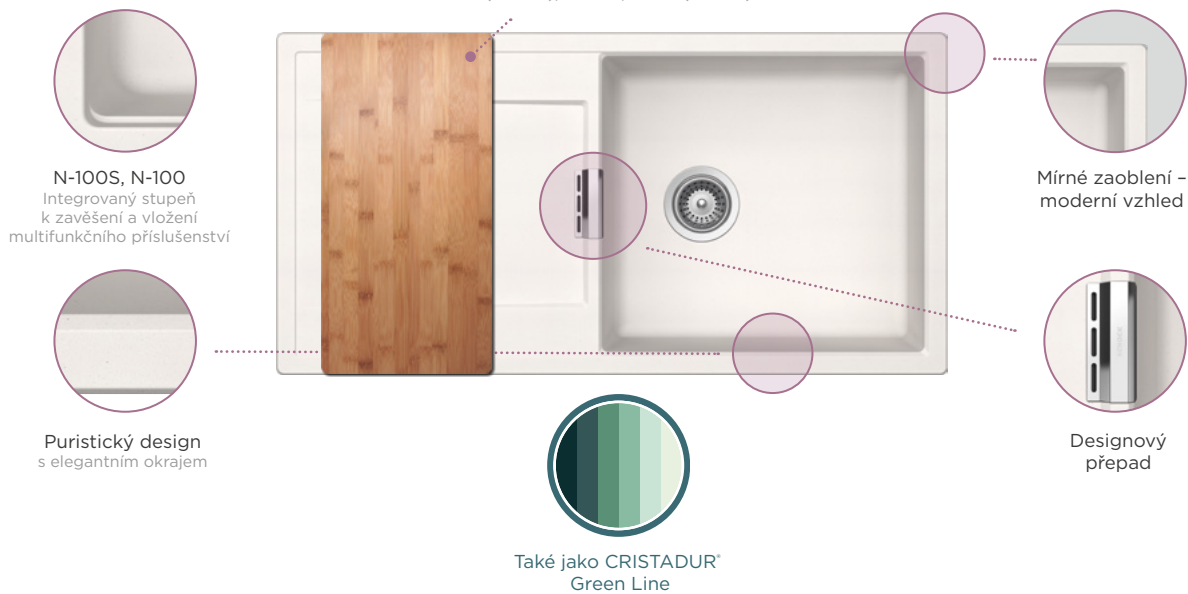

široká škála designů

S bočním okrajem pro baterii pro montáž před okno

jako kulatá dřezová nádoba

Volitelné příslušenství
dřevěná krájecí deska

D-100XS, D-100S, D-100, D-100L, D-150
(629145), N-100S, N-100 (629159)

N-100S, N-100
Integrovaný stupeň k zavěšení a vložení multifunkčního příslušenství

Mírné zaoblení – moderní vzhled

Puristický design s elegantním okrajem

Designový přepad

Také jako CRISTADUR®
Green Line

Další příslušenství str. 132