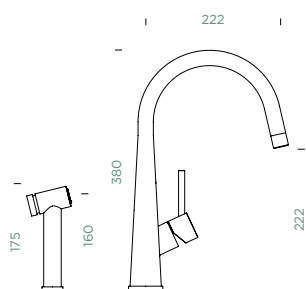

PEVNÁ KONCOVKA

Přípojovací hadička: **800 mm**

Úhel otáčení: **360°**

Pozice páky: **vpravo**

Vlastnosti: **Zpětná klapka, Tichý perlátor, Možnost přepínání mezi normálním proudem a sprchou**

PEVNÁ KONCOVKA

METALICKÉ

528006 EDM 9810,-

1. 1 628741/1
2. 2 628740/3
3. 3 628740/2
4. 4 628793EDM
5. 5 628740/5
6. 6 628740/4
7. 7 628783/1EDM