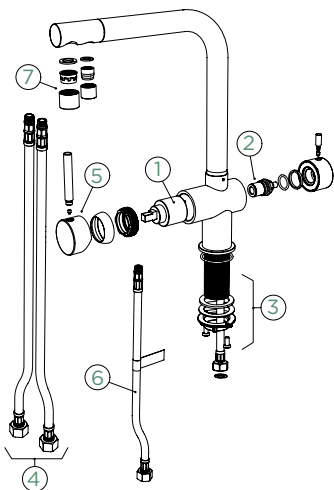

SCHOCK

VITUS

PEVNÁ KONCOVKA

VITUS

VÝSUVNÁ KONCOVKA

Přípojovací hadička: **450 mm**

Úhel otáčení: **360°**

Pozice páky: **vpravo**

Vlastnosti: **Pitná voda, Tichý perlátor, Barevné varianty lakované, galvanický (PUR)**

PEVNÁ KONCOVKA

VÝSUVNÁ KONCOVKA

METALICKÉ

● 560000 EDM 6390,- | 560120 EDM 9190,-

CD CLASSIC LINE

● 560027 PUR 7020,- | 560127 PUR 10110,-

CT BASIC LINE

● 560000 GON 6510,-

Přípojovací hadička: **450 mm**

Úhel otáčení: **180°**

Pozice páky: **vpravo**

Délka sprchové hadice: **400 mm**

Vlastnosti: **Pitná voda, Tichý perlátor, Barevná varianta galvanický (PUR)**

1. 1 628748/1
2. 2 628748/7
3. 3 628748/3
4. 4 628748/2
5. 5 628748/XXX
6. 6 628748/6
7. 7 628778/5XXX

1. 1 628778/1
2. 2 628748/2
3. 3 628779/9
4. 4 628748/XXX
5. 5 628779/8
6. 6 628779/6
7. 7 628779/9XXX
8. 8 628748/7
9. 9 628748/6

Poznámka: Baterie je v provedení PUR kompletně barevně potažená. V barevném provedení GON je barevné pouze tělo baterie, ostatní části jsou v nerezové oceli.