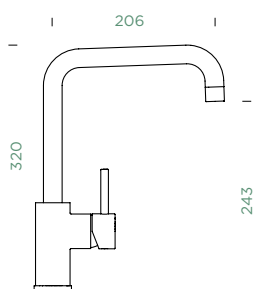

FONOS

PEVNÁ KONCOVKA

Přípojovací hadička: **450 mm**

Úhel otáčení: **360°**

Pozice páky: **oboustranný**

Vlastnosti: **Integrovaný omezovač teploty, Barevná varianta lakované**

PEVNÁ KONCOVKA

METALICKÉ

● 538000 CHR 4470,-

CT BASIC LINE

● 538000 GNE 4850,-

● 538000 GON 4850,-

● 538000 GAS 4850,-

● 538000 GCR 4850,-

● 538000 GMS 4850,-

1. 1 628736/1
2. 2 628736/2
3. 3 628734/3
4. 4 628736XXX
5. 5 628737/5