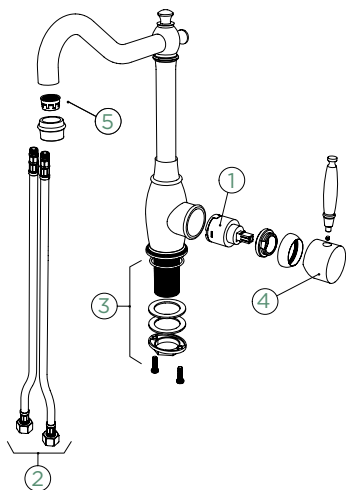

RESI

PEVNÁ KONCOVKA

Přípojovací hadička: **450 mm**

Úhel otáčení: **360°**

Pozice páky: **vpravo**

Vlastnosti: **Tichý perlátor, Barevná varianta PVD**

PEVNÁ KONCOVKA

METALICKÉ

●	513000 EDM	6020,-
●	513000 WGO	6770,-

1. 1 628778/1
2. 2 628748/2
3. 3 628778/2
4. 4 628796XXX
5. 5 628740/5