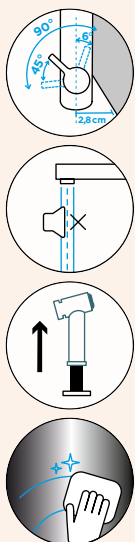

CONOS PRO

PEVNÁ KONCOVKA

Přípojovací hadička: **800 mm**

Úhel otáčení: **360°**

Pozice páky: **vpravo**

Vlastnosti: **Zpětná klapka, Tichý perlátor, Možnost přepínání mezi normálním proudem a sprchou**

PEVNÁ KONCOVKA

METALICKÉ

528006 EDM 9810,-

1. 1 628741/1
2. 2 628740/3
3. 3 628740/2
4. 4 628793EDM
5. 5 628740/5
6. 6 628740/4
7. 7 628783/1EDM