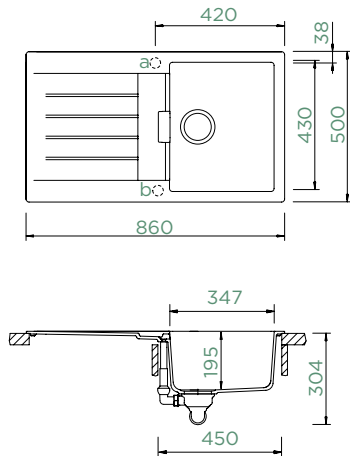

SIGNUS D-100

HORNÍ/SPODNÍ

Šířka skříňky: **45 cm**

Vnitřní rozměr dřezu:

347 × 430 × 195 mm

Orientace dřezu:

oboustranný

Výřez pro horní uložení:

840 × 480 mm

Výřez pro spodní uložení:

846 × 486 mm

Tloušťka pracovní desky při

podstavení myčky: **23 mm**

Vytvoření otvorů: **629004**

Příslušenství v ceně:

Odtokové armatury, sítko/zátka,
excentrické ovládání (410077CHR)

Volitelné příslušenství:

Krájecí deska 629044

Viditelné části v nerezí 400077EDM

Viditelné části ve White Gold

400077WGO

Viditelné části v mědi 400077COP

Viditelné části v Gunmetal 400077GUM

Viditelné části v Puro 400077PUR

Krájecí deska Fibre-Rock 629184

Designová odkapávací podložka

629724S

Designová odkapávací podložka

629724EDM

Designová odkapávací podložka

629725S

Designová odkapávací podložka

629725COP

Designová odkapávací podložka

629725EDM

Funkční miska 629733

Drátěný koš 629171

Comfopush, CHR 420016CHR

Comfopush, EDM 420016EDM

Wastecap 628152

LED světlo, pro dřez vpravo/odkap

vlevo 629024/R

LED světlo, pro dřez vlevo/odkap

vpravo 629024/L