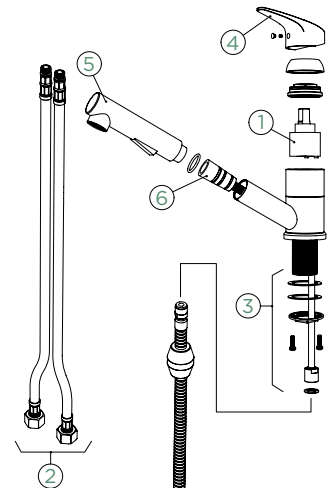

Přípojovací hadička: **450 mm**
Úhel otáčení: **360°**
Pozice páky: **nahoře**
Vlastnost: **Tichý perlátor**

Přípojovací hadička: **450 mm**
Úhel otáčení: **120°**
Pozice páky: **nahoře**
Délka sprchové hadice: **600 mm**
Vlastnosti: **Zpětná klapka, Možnost přepínání mezi normálním proudem a sprchou**

- 1 628794/1
- 2 628748/2
- 3 628778/2
- 4 628794EDM
- 5 628740/5
- 6 628794/8

- 1 628794/1
- 2 628748/2
- 3 628795/3
- 4 628795EDM
- 5 628795/7
- 6 628795/6