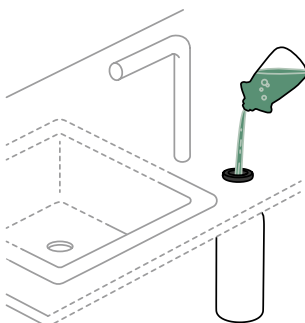

Délka výtoku: **98 mm**
Výška: **337 mm**
Výška nad dřezem: **52 mm**
Množství náplně: **480 ml**
Místo ve spodní skříňce: **283 mm**

METALICKÉ

629014 3010,-

Délka výtoku: **79 mm**
Výška: **320 mm**
Výška nad dřezem: **65 mm**
Množství náplně: **500 ml**
Místo ve spodní skříňce: **250 mm**

METALICKÉ

- 629169 CHR 1980,-
- 629169 EDM 2230,-
- 629169 WGO 2450,-
- 629169 COP 2450,-
- 629169 GUM 2450,-
- 629169 S 2450,-

PLNĚNÍ:
plnění shora

PLNĚNÍ:
plnění shora

Poznámka: Instalace je možná do pracovní desky o tloušťce maximálně 40 mm.

Poznámka: Instalace je možná do pracovní desky o tloušťce maximálně 55 mm.