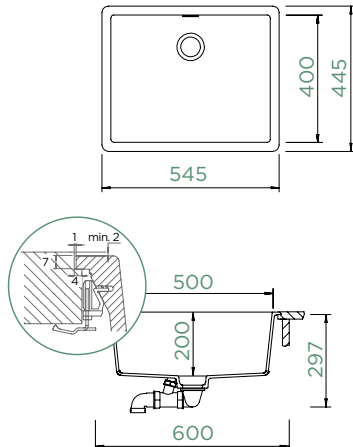

Šířka skříňky: **60 cm**

Vnitřní rozměr dřezu:

500 × 400 × 200 mm

Orientace dřezu: **pevně daná**

Výřez pro horní uložení:
542 × 442 mm

Výřez pro spodní uložení:

500 × 400 mm

Příslušenství v ceně:

SPODNÍ

GREN100LU PUR	12770,-
GREN100LU MAG	12770,-
GREN100LU STO	12770,-
GREN100LU BRO	12770,-
GREN100LU SIL	12770,-
GREN100LU POL	12770,-

GREENWICH N-100L

DO ROVINY

Šířka skříňky: **60 cm**

Vnitřní rozměr dřezu:
500 × 400 × 200 mm

Orientace dřezu: **pevně daná**

Výřez pro uložení do roviny:
547 × 447 mm

Příslušenství v ceně:

Odtokové armatury, sítko/zátka,
excentrické ovládání (410051CHR)

Volitelné příslušenství:

Viditelné části v nerezí 400051EDM