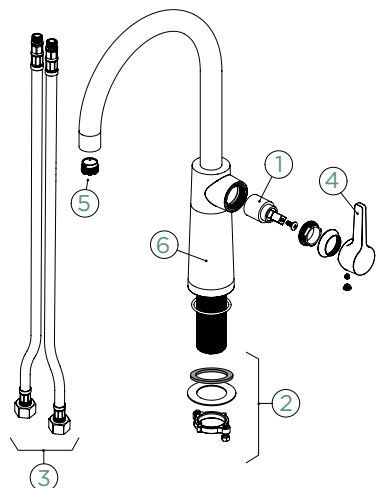

SC-520

PEVNÁ KONCOVKA

SC-520

VÝSUVNÁ KONCOVKA

Přípojovací hadička: **600 mm**

Úhel otáčení: **360°**

Pozice páky: **vpravo**

Vlastnost: **Provedení chrom + granitová technika**

1. 1 628784/1
2. 2 628784/2
3. 3 628784/3
4. 4 628785CHR
5. 5 628784/5
6. 6 5..22075XX

PEVNÁ KONCOVKA

VÝSUVNÁ KONCOVKA

CD CLASSIC LINE

● 555000 PUR	7400,-	555120 PUR	8180,-
● 555000 MAG	7400,-	555120 MAG	8180,-
● 555000 STO	7400,-	555120 STO	8180,-
● 555000 BRO	7400,-	555120 BRO	8180,-
● 555000 SIL	7400,-	555120 SIL	8180,-
○ 555000 POL	7400,-	555120 POL	8180,-
● 555000 ROU	7400,-	555120 ROU	8180,-

CD GREEN LINE

○ 555000 DAY	7400,-	555120 DAY	8180,-
● 555000 DSK	7400,-	555120 DSK	8180,-
● 555000 NGT	7400,-	555120 NGT	8180,-
● 555000 TWI	7400,-	555120 TWI	8180,-

CT BASIC LINE

● 555000 GNE	7020,-	555120 GNE	7780,-
● 555000 GON	7020,-	555120 GON	7780,-
● 555000 GAS	7020,-	555120 GAS	7780,-
● 555000 GCR	7020,-	555120 GCR	7780,-
● 555000 GMS	7020,-	555120 GMS	7780,-

Přípojovací hadička: **600 mm**

Úhel otáčení: **120°**

Pozice páky: **vpravo**

Délka sprchové hadice: **400 mm**

Vlastnosti: **Zpětná klapka, Možnost přepínání mezi normálním proudem a sprchou, Provedení chrom + granitová technika**

1. 1 628784/1
2. 2 628784/2
3. 3 628784/3
4. 4 628785CHR
5. 5 628788/4
6. 6 5..22075XX
7. 7 628785/7