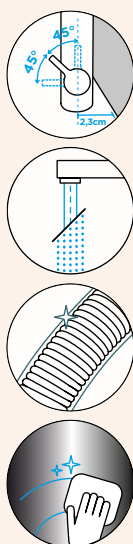

Přípojovací hadička: **450 mm**

Úhel otáčení: **360°**

Pozice páky: **vpravo**

Vlastnosti: **Zpětná klapka, Možnost přepínání mezi normálním proudem a sprchou**

- 1 628778/1
- 2 628749/2
- 3 628797/3
- 4 628797/EDM
- 5 628797/7