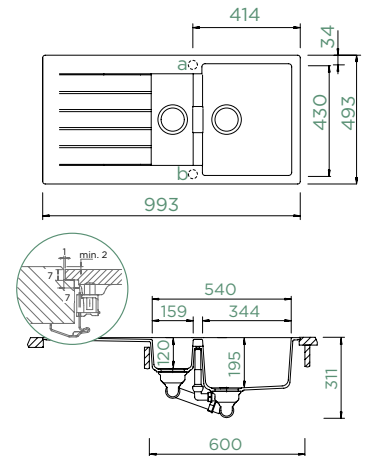

SIGNUS D-150

DO ROVINY

Šířka skříňky: **60 cm**

Vnitřní rozměr dřezu:

344 × 430 × 195 mm

Orientace dřezu:

oboustranný

Výřez pro uložení do roviny:

995 × 495 mm

Tloušťka pracovní desky při

podstavení myčky: **23 mm**

Vytvoření otvorů: **629004**

Příslušenství v ceně:

Odtokové armatury, sítko/zátka,
excentrické ovládání (410067CHR)