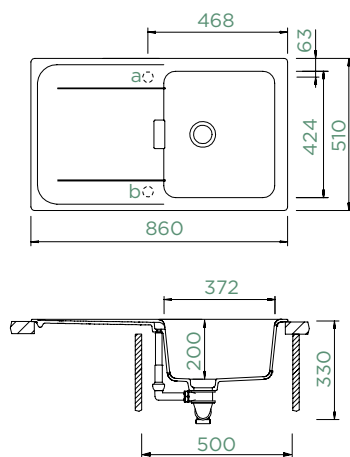

WEMBLEY D-100

HORNÍ/SPODNÍ

Šířka skříňky: **50 cm**

Vnitřní rozměr dřezu:
372 × 424 × 200 mm

Orientace dřezu:
oboustranný

Výřez pro horní uložení:
840 × 480 mm

Výřez pro spodní uložení:
844 × 494 mm

Tloušťka pracovní desky při
podstavení myčky: **22 mm**

Vytvoření otvorů: **629004**

Příslušenství v ceně:

Odtokové armatury, sítko/zátka,
excentrické ovládání (410083CHR)

Volitelné příslušenství:

Viditelné části v nerezí 400083EDM

Viditelné části ve White Gold
400083WGO

Viditelné části v mědi 400083COP

Viditelné části v Gunmetal 400083GUM

Viditelné části v Puro 400083PUR

Kuchyňské prkénko 629134

Designová odkapávací podložka

629724S

Designová odkapávací podložka

629724EDM

Designová odkapávací podložka

629725S

Designová odkapávací podložka

629725EDM

Designová odkapávací podložka

629725COP

Comfopush, CHR 420016CHR

Comfopush, EDM 420016EDM

Adaptér pro drtič 629139

Indutherm 629100

LED světlo, pro dřez vpravo/odkap

vlevo 629024/R

LED světlo, pro dřez vlevo/odkap

vpravo 629024/L

HORNÍ

SPODNÍ

CRISTADUR® CLASSIC LINE

● WEMD100A MAG	11630,-	WEMD100U MAG	12010,-
● WEMD100A STO	11630,-	WEMD100U STO	12010,-
● WEMD100A BRO	11630,-	WEMD100U BRO	12010,-
● WEMD100A SIL	11630,-	WEMD100U SIL	12010,-