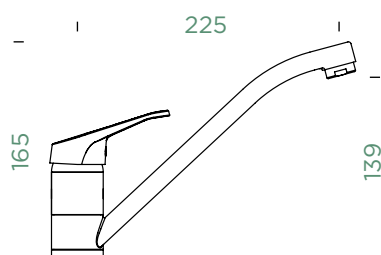

METALICKÉ

528006 EDM 9810,-

- 1 628741/1
- 2 628740/3
- 3 628740/2
- 4 628793EDM
- 5 628740/5
- 6 628740/4
- 7 628783/1EDM

COSMO

PEVNÁ KONCOVKA

COSMO

VÝSUVNÁ KONCOVKA

Přípojovací hadička: **450 mm**