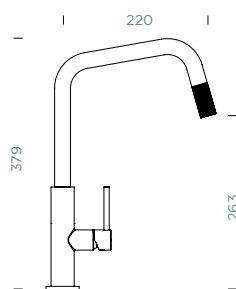

METALICKÉ

● 516000 EDO	9270,-	516120 EDO	11400,-
● 516000 S	10340,-	516120 S	12470,-

Přípojovací hadička: **500 mm**

Úhel otáčení: **360°**

Pozice páky: **vpravo**

Délka sprchové hadice: **400 mm**

Vlastnosti: **Tichý perlátor, Barevná varianta prášková metoda**

1. 1 628802/1
2. 2 628803/2
3. 3 628802/3
4. 4 628802/4X
5. 5 628802/5
6. 6 628802/6
7. 7 628802/7X