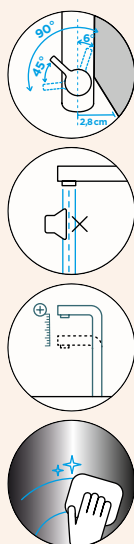

LAIOS

VÝSUVNÁ KONCOVKA