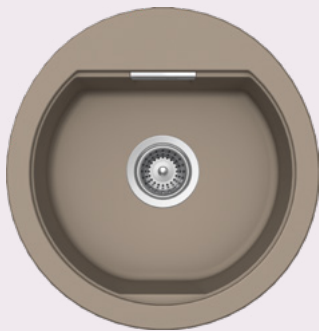

CRISTADUR® CLASSIC LINE

●	MONN100FB PUR	15400,-
●	MONN100FB MAG	15400,-
●	MONN100FB STO	15400,-
●	MONN100FB BRO	15400,-
●	MONN100FB SIL	15400,-

MONO R-100

HORNÍ/SPODNÍ

Šířka skříňky: **45 cm**

Vnitřní rozměr dřezu: