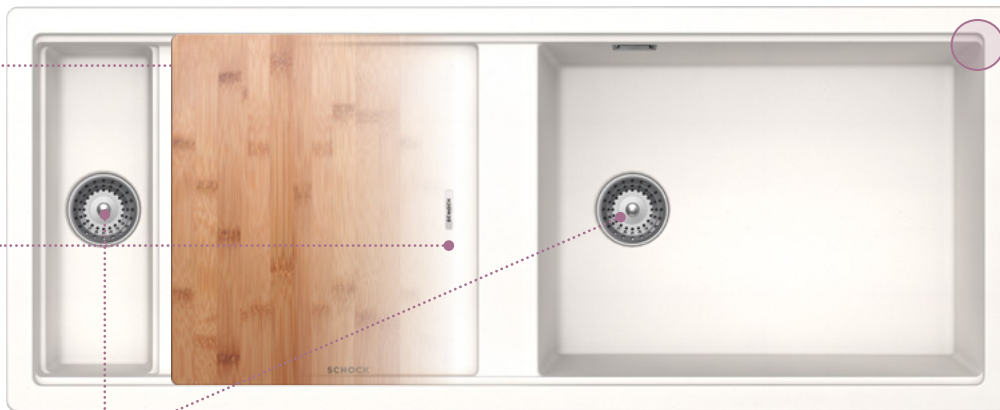

Baterie **Conos Pro** v provedení masivní nerezová ocel ke dřezu **Prepstation** v barvě Dusk

D-150

Volitelné příslušenství
dřevěná krájecí deska
629158

Integrovaná odkapávací plocha

Integrovaný stupeň
k zavěšení
a vložení
multifunkčního
příslušenství