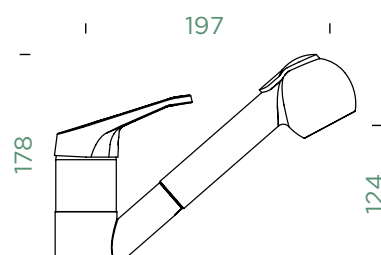

CT BASIC LINE

● 525001 GNE	3320,-	525122 GNE	4380,-
● 525001 GON	3320,-	525122 GON	4380,-
● 525001 GAS	3320,-	525122 GAS	4380,-
● 525001 GCR	3320,-	525122 GCR	4380,-
● 525001 GMS	3320,-	525122 GMS	4380,-