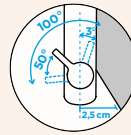

PIEGA

VÝSUVNÁ KONCOVKA