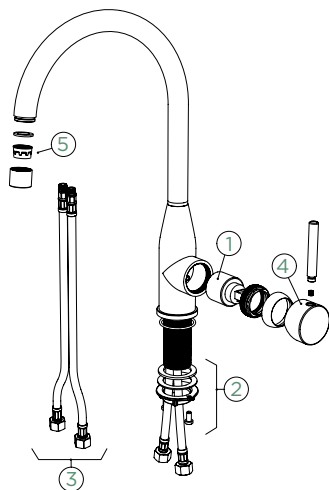

Přípojovací hadička: **450 mm**

Úhel otáčení: **360°**

Pozice páky: **vpravo**

Délka sprchové hadice: **350 mm**

Vlastnosti: **Zpětná klapka, Tichý perlátor, Barevná varianta lakované**

- 1 628778/1
- 2 628778/2
- 3 628748/2
- 4 628748/XXX
- 5 628740/5