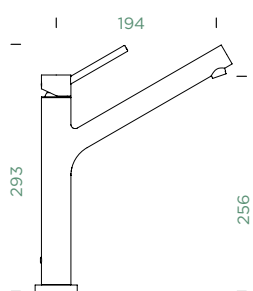

Přípojovací hadička: **500 mm**

Úhel otáčení: **120°**

Pozice páky: **nahore**

Vlastnost: **Barevné varianty PVD, prášková metoda**

PEVNÁ KONCOVKA

VÝSUVNÁ KONCOVKA

METALICKÉ

●	510000	CHR	11720,-	510120	CHR	13510,-
●	510000	WGO	15950,-			
●	510000	COP	15950,-			
●	510000	GUM	15950,-			

CD CLASSIC LINE

●	510000	PUR	13790,-	510120	PUR	16190,-
●	510000	MAG	13790,-	510120	MAG	16190,-