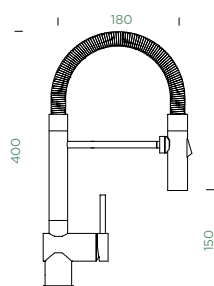

Přípojovací hadička: **450 mm**

Úhel otáčení: **360°**

Pozice páky: **vpravo**

Vlastnosti: **Zpětná klapka, Možnost přepínání mezi normálním proudem a sprchou**

- 1 628778/1
- 2 628749/2
- 3 628797/3
- 4 628797/EDM
- 5 628797/7