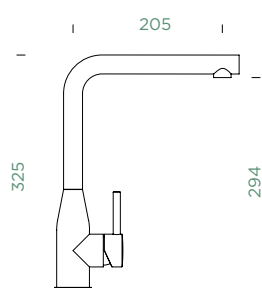

- 1 628778/1
- 2 628780/2
- 3 628749/2
- 4 628789/XXX
- 5 628740/5
- 6 628789/8
- 7 628789/1XXX

KETO

PEVNÁ KONCOVKA

KETO

VÝSUVNÁ KONCOVKA

Přípojovací hadička: **450 mm**

Úhel otáčení: **360°**

Pozice páky: **vpravo**