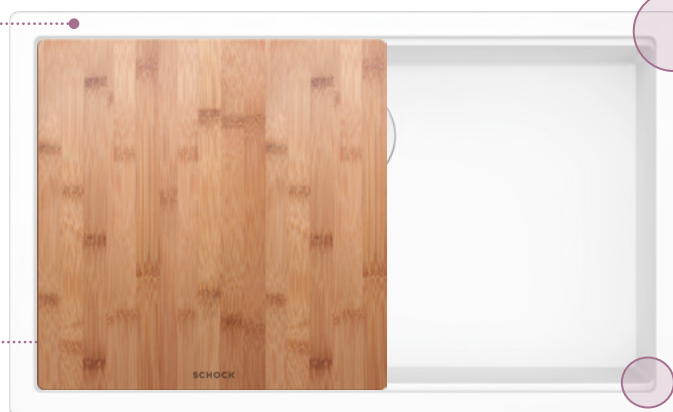

N-100L

N-100XL

Dva možné způsoby montáže

Stejná spodní skříňka
pro montáž na pracovní desku
a spodní montáž

Volitelné příslušenství
dřevěná krájecí deska
(N-100, N-100L)
629158

Mírné zaoblení –
moderní vzhled