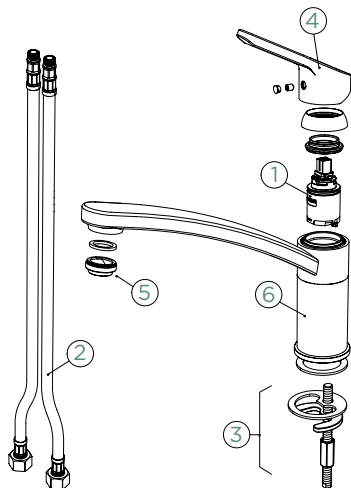

SC-90

PEVNÁ KONCOVKA

Přípojovací hadička: 450 mm

Úhel otáčení: 360°

Pozice páky: nahore

Vlastnosti: **Integrovaný omezovač teploty, Integrovaná funkce úspory vody, Provedení chrom + granitová technika**

- 1 628720/1
- 2 628677/3
- 3 628639/1
- 4 628720CHR
- 5 628720/2
- 6 5..22060XX

PEVNÁ KONCOVKA

CD CLASSIC LINE

- 598000 PUR 7020,-
- 598000 MAG 7020,-
- 598000 STO 7020,-
- 598000 BRO 7020,-
- 598000 SIL 7020,-
- 598000 POL 7020,-
- 598000 ROU 7020,-

CD GREEN LINE

- 598000 DAY 7020,-
- 598000 DSK 7020,-
- 598000 NGT 7020,-
- 598000 TWI 7020,-

CT BASIC LINE

- 598000 GNE 6630,-
- 598000 GON 6630,-
- 598000 GAS 6630,-
- 598000 GCR 6630,-
- 598000 GMS 6630,-