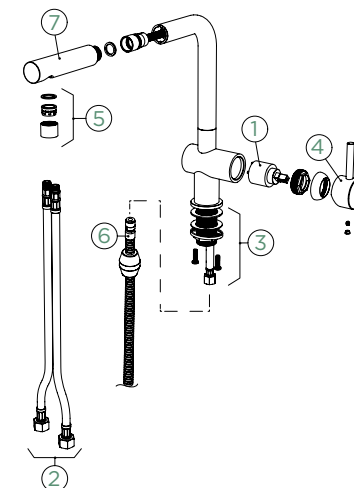

Přípojovací hadička: **450 mm**
 Úhel otáčení: **180°**
 Pozice páky: **vpravo**
 Délka sprchové hadice: **350 mm**
 Vlastnosti: **Zpětná klapka, Barevné varianty galvanický (PUR), lakované**

- 1 628737/1
- 2 628804/2
- 3 628736/2
- 4 628736XXX
- 5 628741/5XXX