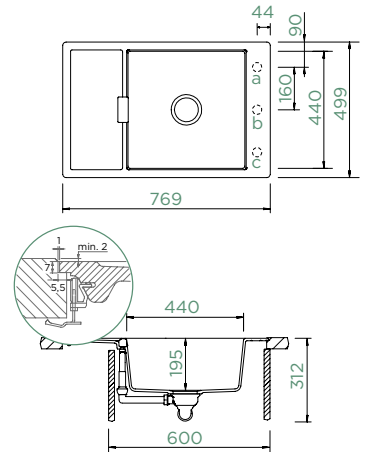

Upozornění: Krájecí desku a odkapávací mřížku je nevhodnější zavěsit do dřezu paralelně k pracovní ploše.

Všechny uvedené ceny jsou včetně 21% DPH

MONO D-100XS

DO ROVINY

Šířka skříňky: **60 cm**

Vnitřní rozměr dřezu:
440 x 440 x 195 mm

Orientace dřezu:
oboustranný

Výřez pro uložení do roviny:
771 x 501 mm

Tloušťka pracovní desky při
podstavení myčky: **30 mm**

Vytvoření otvorů: **629004**

Příslušenství v ceně:

Odtokové armatury, sítko/zátka,
excentrické ovládání (410069CHR)