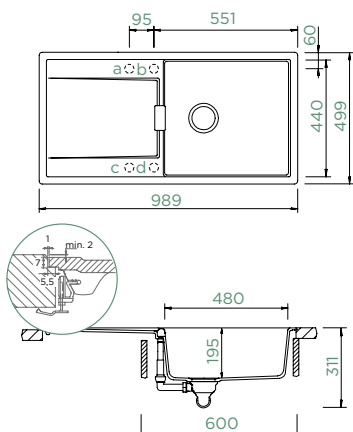

MONO D-100L

DO ROVINY

Šířka skříňky: **60 cm**

Vnitřní rozměr dřezu:

480 × 440 × 195 mm

Orientace dřezu:

oboustranný

Výřez pro uložení do roviny:

991 × 501 mm

Tloušťka pracovní desky při
podstavení myčky: **30 mm**

Vytvoření otvorů: **629004**

Příslušenství v ceně:

Odtokové armatury, sítko/zátka,
excentrické ovládání (410069CHR)

Volitelné příslušenství:

Krájecí deska 629145

Viditelné části v nerezí 400069EDM

Viditelné části ve White Gold
400069WGO

Viditelné části v mědi 400069COP

Viditelné části v Gunmetal 400069GUM

Viditelné části v Puro 400069PUR

Designová odkapávací podložka
629725S

Designová odkapávací podložka
629725COP

Designová odkapávací podložka
629725EDM

Comfopush, CHR 420016CHR

Comfopush, EDM 420016EDM

Wastecap 628152

Indutherm 629100

LED světlo, pro dřez vpravo/odkap
vlevo 629024/R

LED světlo, pro dřez vlevo/odkap
vpravo 629024/L

Amur 629014

Samo CHR 629169CHR

Samo EDM 629169EDM

Samo WGO 629169WGO

Samo COP 629169COP

Samo GUM 629169GUM

Samo PUR 629169S

Funkční miska 629733

DO ROVINY

CRISTADUR® CLASSIC LINE

●	MOND100LFB PUR	16560,-
●	MOND100LFB MAG	16560,-
●	MOND100LFB STO	16560,-
●	MOND100LFB BRO	16560,-
●	MOND100LFB SIL	16560,-