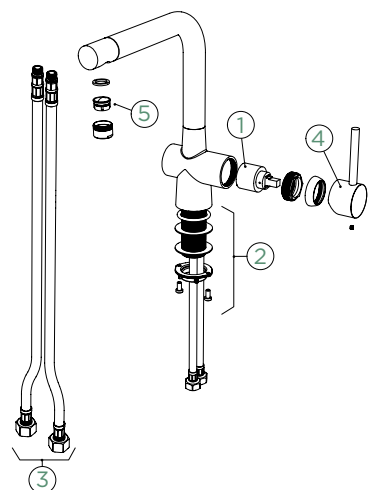

LAIOS

PEVNÁ KONCOVKA

LAIOS

VÝSUVNÁ KONCOVKA

Přípojovací hadička: **800 mm**

Úhel otáčení: **360°**

Pozice páky: **vpravo**

Vlastnosti: **Tichý perlátor, Barevné varianty galvanický (PUR), lakované, PVD**

PEVNÁ KONCOVKA

VÝSUVNÁ KONCOVKA

METALICKÉ

● 517000 EDM	7020,-	517120 EDM	8130,-
● 517000 WGO	7390,-	517120 WGO	8640,-
● 517000 COP	7390,-	517120 COP	8640,-
● 517000 GUM	7390,-	517120 GUM	8640,-

CD CLASSIC LINE

● 517000 PUR	7390,-	517120 PUR	8640,-
● 517000 MAG	7390,-	517120 MAG	8640,-
● 517000 STO	7390,-	517120 STO	8640,-
● 517000 BRO	7390,-	517120 BRO	8640,-
● 517000 SIL	7390,-	517120 SIL	8640,-
○ 517000 POL	7390,-	517120 POL	8640,-

Přípojovací hadička: **800 mm**

Úhel otáčení: **360°**

Pozice páky: **vpravo**

Délka sprchové hadice: **700 mm**

Vlastnosti: **Zpětná klapka, Tichý perlátor, Barevné varianty lakované, galvanický (PUR), PVD**

1. 1 628741/1
2. 2 628740/2
3. 3 628740/3
4. 4 628781XXX
5. 5 628740/5

1. 1 628741/1
2. 2 628740/2
3. 3 628740/3
4. 4 628781XXX
5. 5 628740/5
6. 6 628740/4
7. 7 628741XXX