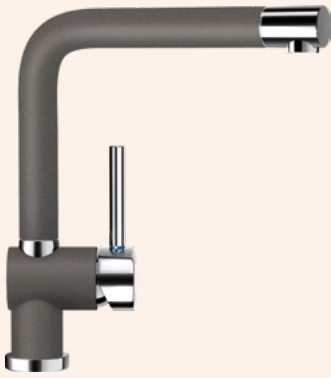

SCHOCK

PIEGA

PEVNÁ KONCOVKA