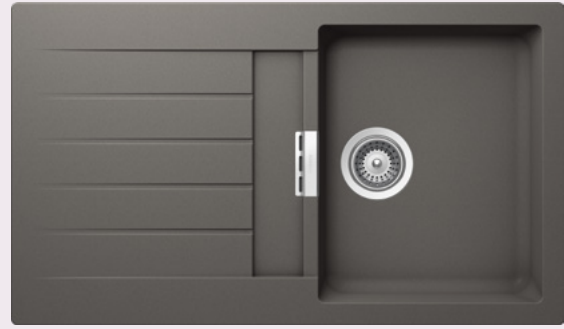

vpravo 629024/L

SIGNUS D-100

DO ROVINY

Šířka skříňky: **45 cm**

Vnitřní rozměr dřezu:

347 × 430 × 195 mm

Orientace dřezu:

oboustranný