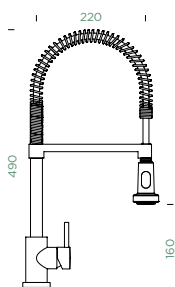

Přípojovací hadička: **400 mm**

Úhel otáčení: **360°**

Pozice páky: **vpravo**

Vlastnosti: **Zpětná klapka, Možnost přepínání mezi normálním proudem a sprchou, Integrovaný omezovač teploty**

PEVNÁ KONCOVKA

METALICKÉ

593120 CHR 10720,-

- 1 628663/1
- 2 628663/3
- 3 628663/2
- 4 628663/CHR
- 5 628663/4CHR