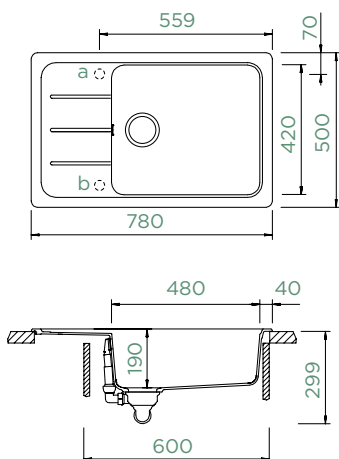

vpravo 629024/L

Diamantový vrták SB Light 629095

FORMHAUS D-100L

HORNÍ/SPODNÍ

Šířka skříňky: **60 cm**

Vnitřní rozměr dřezu:

480 × 420 × 190 mm

Orientace dřezu: