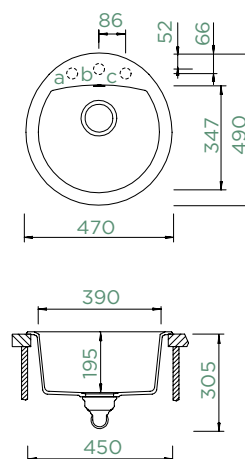

Volitelné příslušenství:

Comfopush, CHR 420016CHR

Comfopush, EDM 420016EDM

Wastecap 628152

Amur 629014

Samo CHR 629169CHR

Samo EDM 629169EDM

Samo WGO 629169WGO

Samo COP 629169COP

Samo GUM 629169GUM

Samo PUR 629169S

HORNÍ		SPODNÍ		
CRISTALITE® BASIC LINE				
●	MANR100A GNE	7690,-	MANR100U GNE	8070,-
●	MANR100A GON	7690,-	MANR100U GON	8070,-
●	MANR100A GAS	7690,-	MANR100U GAS	8070,-
●	MANR100A GCR	7690,-	MANR100U GCR	8070,-
●	MANR100A GMS	7690,-	MANR100U GMS	8070,-