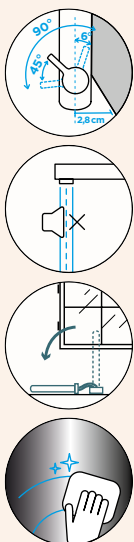

LAIOS W

VÝSUVNÁ KONCOVKA