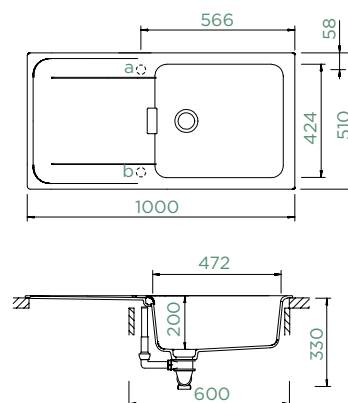

WEMBLEY D-100L

HORNÍ/SPODNÍ

Šířka skříňky: **60 cm**

Vnitřní rozměr dřezu:
472 × 424 × 200 mm

Orientace dřezu:
oboustranný

Výřez pro horní uložení:
980 × 490 mm

Výřez pro spodní uložení:
984 × 494 mm

Tloušťka pracovní desky při
podstavení myčky: **22 mm**

Vytvoření otvorů: **629004**

Příslušenství v ceně:

Odtokové armatury, sítko/zátka,
excentrické ovládání (410083CHR)