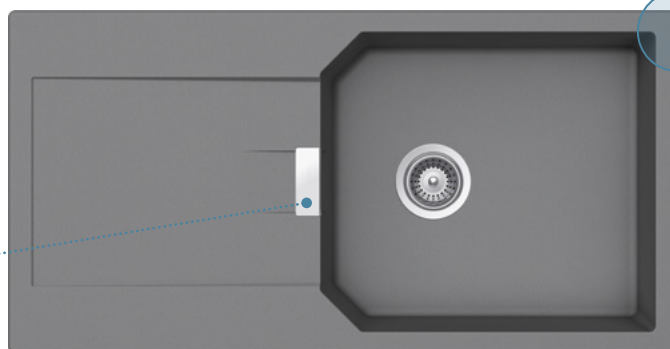

R-100 jako
kulatá dřezová nádoba

D-100, D-100LS
extra hluboké a široké
odtokové drážky

Designový
přepad

Malé zaoblení

Čistý design

Další příslušenství str. 132

(629184)
D-100,
D-100LS

D-100XS, D-100S,
D-100, D-100LS