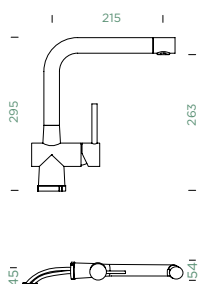

Přípojovací hadička: **800 mm**
Úhel otáčení: **360°**
Pozice páky: **vpravo**
Vlastnosti: **Montáž před okno, Tichý perlátor**

- 1 628741/1
- 2 628740/3
- 3 628781/3
- 4 628781EDM
- 5 628740/5