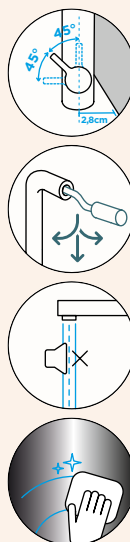

KAVUS

VÝSUVNÁ KONCOVKA