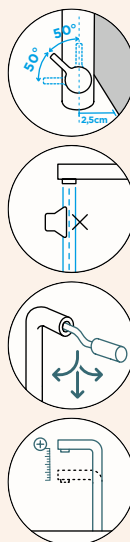

PEVNÁ KONCOVKA

METALICKÉ

515000 EDM 8010,-

SCHOCK

TANOS

PEVNÁ KONCOVKA

TANOS

VÝSUVNÁ KONCOVKA