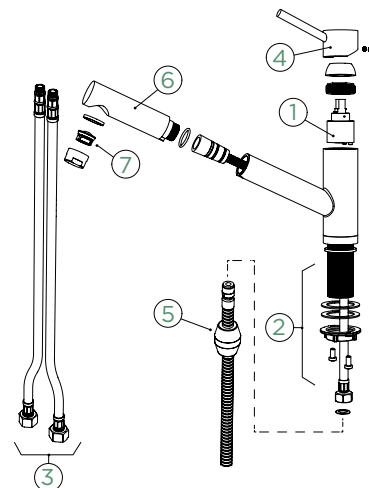

ALTOS S

PEVNÁ KONCOVKA

ALTOS S

VÝSUVNÁ KONCOVKA

Přípojovací hadička: **800 mm**
Úhel otáčení: **360°**
Pozice páky: **nahoře**
Vlastnosti: **Tichý perlátor, Barevná varianta galvanický (PUR)**

- 1 628740/1
- 2 628740/2
- 3 628740/3
- 4 628740XXX
- 5 628740/5

PEVNÁ KONCOVKA		VÝSUVNÁ KONCOVKA	
METALICKÉ			
● 530000 EDM	5740,-	530120 EDM	7020,-
CD CLASSIC LINE			
● 530000 PUR	6320,-	530120 PUR	7730,-

Přípojovací hadička: **800 mm**
Úhel otáčení: **120°**
Pozice páky: **nahoře**
Délka sprchové hadice: **750 mm**
Vlastnosti: **Zpětná klapka, Tichý perlátor, Barevná varianta galvanický (PUR)**

- 1 628740/1
- 2 628740/2
- 3 628740/3
- 4 628740XXX
- 5 628740/4
- 6 628741XXX
- 7 628740/5