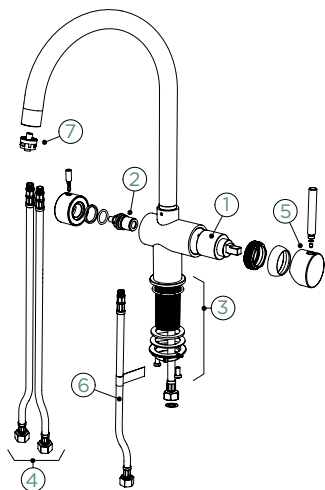

CT BASIC LINE

● 561000 GON 6130,-

Přípojovací hadička: **450 mm**

Úhel otáčení: **360°**

Pozice páky: **vpravo**

Vlastnosti: **Pitná voda, Barevná varianta lakované**

- 1 628748/1
- 2 628748/7
- 3 628748/3
- 4 628748/2
- 5 628748/4
- 6 628748/6
- 7 628748/5