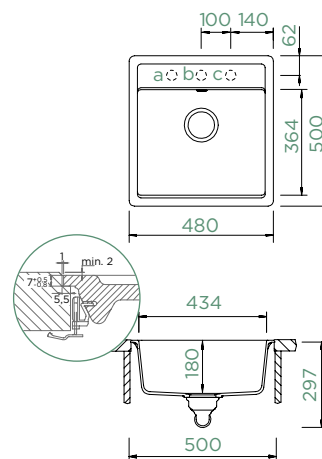

Volitelné příslušenství:

- Krájecí deska 629159
- Viditelné části v nerezí 400061EDM
- Viditelné části ve White Gold 400061WGO
- Viditelné části v mědi 400061COP
- Viditelné části v Gunmetal 400061GUM
- Viditelné části v Puro 400061PUR
- Odkapávací deska silikonová 629188
- Odkapávací deska silikonová 629189
- Miska 629017
- Multifunkční držák 629151
- Gastronorm nádoba GN 2/8 629060
- Gastronorm nádoba GN 2/8 629061
- Gastronorm nádoba GN 2/3 629063

- Funkční miska 629733
- Comfopush, CHR 420016CHR
- Comfopush, EDM 420016EDM
- Wastecap 628152
- LED světlo, pro dřez vpravo/odkap vlevo 629024/R
- Amur 629014
- Samo CHR 629169CHR
- Samo EDM 629169EDM
- Samo WGO 629169WGO
- Samo COP 629169COP
- Samo GUM 629169GUM
- Samo PUR 629169S

HORNÍ

SPODNÍ

CRISTADUR® CLASSIC LINE

● MONN100SA PUR	11630,-	MONN100SU PUR	12010,-
● MONN100SA MAG	11630,-	MONN100SU MAG	12010,-
● MONN100SA STO	11630,-	MONN100SU STO	12010,-
● MONN100SA BRO	11630,-	MONN100SU BRO	12010,-
● MONN100SA SIL	11630,-	MONN100SU SIL	12010,-
○ MONN100SA POL	11630,-	MONN100SU POL	12010,-
● MONN100SA ROU	12880,-	MONN100SU ROU	13260,-

CRISTADUR® GREEN LINE

○ MONN100SA DAY	13250,-	MONN100SU DAY	13620,-
● MONN100SA DSK	13250,-	MONN100SU DSK	13620,-
● MONN100SA NGT	13250,-	MONN100SU NGT	13620,-
● MONN100SA TWI	13250,-	MONN100SU TWI	13620,-

DO ROVINY

CRISTADUR® CLASSIC LINE

● MONN100SFB PUR	14140,-
● MONN100SFB MAG	14140,-
● MONN100SFB STO	14140,-
● MONN100SFB BRO	14140,-
● MONN100SFB SIL	14140,-

Upozornění: Spodní uložení do 50 cm skříňky vyžaduje dodatečné montážní práce.

Všechny uvedené ceny jsou včetně 21% DPH