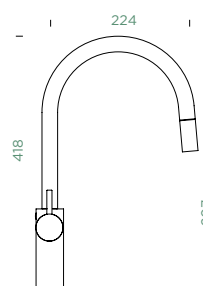

Přípojovací hadička: **450 mm**

Úhel otáčení: **180°**

Pozice páky: **vpravo**

Délka sprchové hadice: **550 mm**

Vlastnosti: **Zpětná klapka, Možnost přepínání mezi normálním proudem a sprchou, Integrovaný omezovač teploty, Integrovaná funkce úspory vody, Barevná varianta prášková metoda**