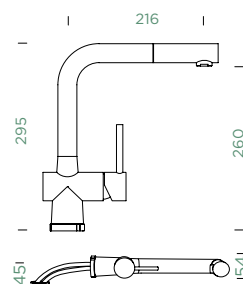

PEVNÁ KONCOVKA	VÝSUVNÁ KONCOVKA
METALICKÉ	
● 517005 EDM 7390,-	● 517125 EDM 8640,-