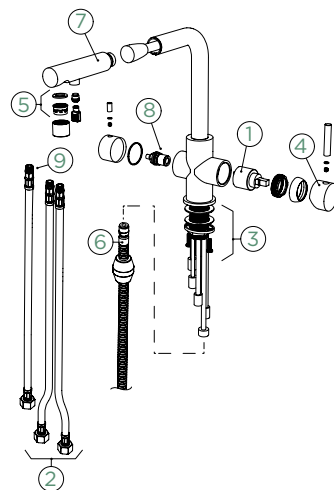

1. 1 628778/1
2. 2 628748/2
3. 3 628779/9
4. 4 628748/XXX
5. 5 628779/8
6. 6 628779/6
7. 7 628779/9XXX
8. 8 628748/7
9. 9 628748/6