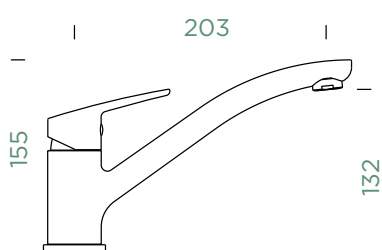

DAJA

PEVNÁ KONCOVKA