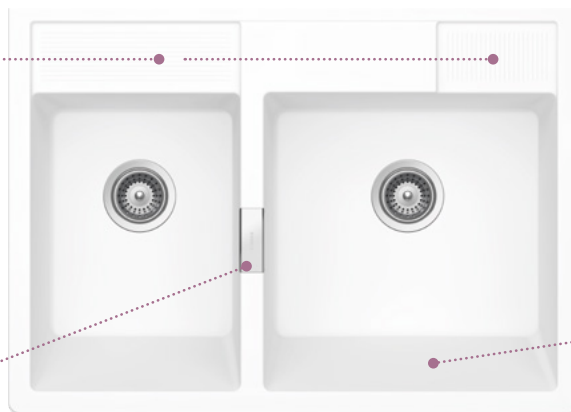

Velkorysá dřezová nádoba
s prostorem pro velké kuchyňské náčiní

220 mm

456 mm

Zešíkmená plocha na přední
straně dřezové nádoby
pro ergonomické čištění
například pečících plechů

Další příslušenství str. 132

Pohledové díly

Dávkaovače saponátu

Comfopush

Wastecap