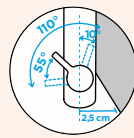

EPOS

VÝSUVNÁ KONCOVKA