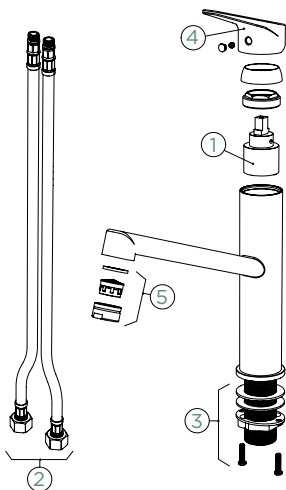

METIS

PEVNÁ KONCOVKA

Přípojovací hadička: **450 mm**

Úhel otáčení: **360°**

Pozice páky: **nahoře**

1. 1 628804/1
2. 2 628804/2
3. 3 628736/2
4. 4 628804/XXX
5. 5 628734/5XXX

METIS

VÝSUVNÁ KONCOVKA

Přípojovací hadička: **450 mm**

Úhel otáčení: **120°**

Pozice páky: **nahoře**

Délka sprchové hadice: **400 mm**

Vlastnost: **Zpětná klapka**

1. 1 628804/1
2. 2 628759/3
3. 3 628736/2
4. 4 628804/XXX
5. 5 628734/5XXX
6. 6 628804/6
7. 7 628804/7XXX