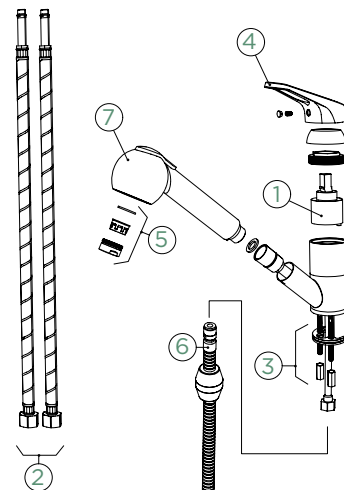

1. 1 628734/1
2. 2 628735/3
3. 3 628735/2
4. 4 628734XXX
5. 5 628734/5
6. 6 628735/4
7. 7 628735/7XXX