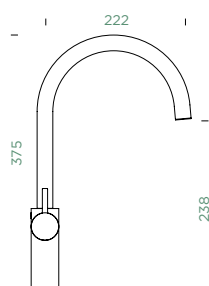

HEKATE

PEVNÁ KONCOVKA

HEKATE

VÝSUVNÁ KONCOVKA

Přípojovací hadička: **400 mm**

Úhel otáčení: **360°**

Pozice páky: **vpravo**

Vlastnosti: **Integrovaný omezovač teploty, Integrovaná funkce úspory vody, Barevná varianta prášková metoda**

PEVNÁ KONCOVKA

VÝSUVNÁ KONCOVKA

METALICKÉ

●	549000 CHR	6630,-	549120 CHR	9060,-
●	549000 S	7910,-	549120 S	11090,-
○	549000 W	7910,-	549120 W	11090,-

Přípojovací hadička: **450 mm**

Úhel otáčení: **180°**

Pozice páky: **vpravo**

Délka sprchové hadice: **550 mm**

Vlastnosti: **Zpětná klapka, Možnost přepínání mezi normálním proudem a sprchou, Integrovaný omezovač teploty, Integrovaná funkce úspory vody, Barevná varianta prášková metoda**

1. 1 628720/1
2. 2 628663/3
3. 3 628733/2
4. 4 628677/CHR
5. 5 628677/5