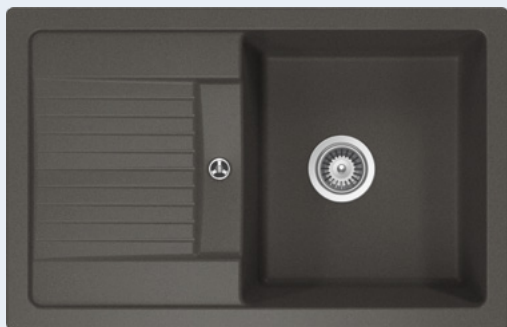

LIMA D-100S

HORNÍ/SPODNÍ

NOVÉ

Šířka skříňky: **50 cm**

Vnitřní rozměr dřezu:

380 × 428 × 165 mm

Orientace dřezu:

oboustranný

Výřez pro horní uložení:

760 × 480 mm

Výřez pro spodní uložení:

715 × 436 mm

Tloušťka pracovní desky při
podstavení myčky: **27 mm**

Příslušenství v ceně:

Odtokové armatury s manuálně
ovládaným sítkem/zátkou a
sifonem (629898)