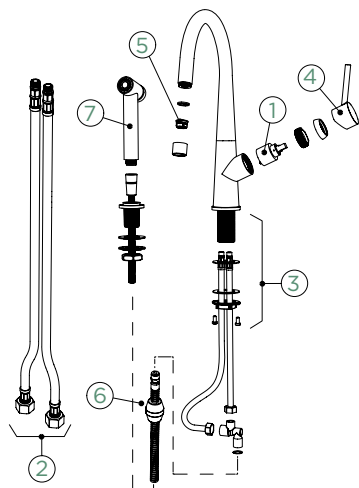

METALICKÉ

528006 EDM 9810,-

- 1 628741/1
- 2 628740/3
- 3 628740/2
- 4 628793EDM
- 5 628740/5
- 6 628740/4
- 7 628783/1EDM

COSMO

PEVNÁ KONCOVKA

COSMO

VÝSUVNÁ KONCOVKA

Přípojovací hadička: **450 mm**