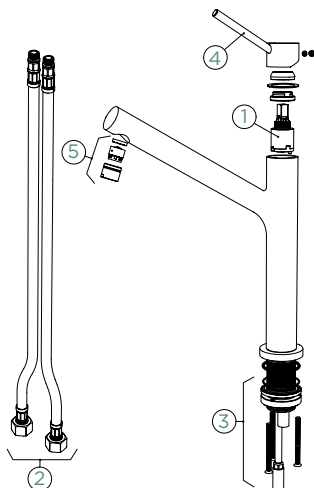

Poznámka: U barev WGO, COP a GUM je baterie celobarevná. U barev PUR a MAG jsou spodní kroužek, ovládací páka a kryt perlátoru v chromovém provedení.

Poznámka: V barevném provedení PUR a MAG je spodní kroužek, ovládací páka a sprchová hlavice v chromovém provedení.