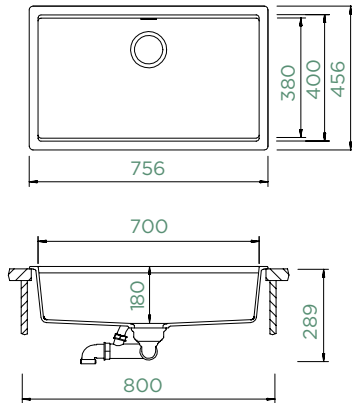

KIRUNA N-100XL

HORNÍ/SPODNÍ

Šířka skříňky: **80 cm**

Vnitřní rozměr dřezu:

700 × 400 × 180 mm

Orientace dřezu: **pevně daná**

Výřez pro horní uložení:
742 × 442 mm

Výřez pro spodní uložení:
700 × 400 mm

Vytvoření otvorů: **629004**

Příslušenství v ceně:
Odtokové armatury, sítko/zátka,
excentrické ovládání (410055CHR)

Volitelné příslušenství:

Krájecí deska 629158

Viditelné části v nerezí 400055EDM

Viditelné části ve White Gold
400055WGO

Viditelné části v mědi 400055COP

Viditelné části v Gunmetal 400055GUM

Viditelné části v Puro 400055PUR

Odkapávací deska silikonová 629188

Odkapávací deska silikonová 629189

Designová odkapávací podložka
629726S

Designová odkapávací podložka
629726EDM

Designová odkapávací podložka
629726COP

Designová odkapávací podložka
629738S

Designová odkapávací podložka
629738EDM

Multifunkční držák 629146

Gastronorm nádoba GN 2/8 629060

Gastronorm nádoba GN 2/8 629061

Gastronorm nádoba GN 2/3 629063

Miska 629051SH

Funkční miska 629733

Comfopush, CHR 420016CHR

Comfopush, EDM 420016EDM

Amur 629014

HORNÍ

SPODNÍ

CRISTADUR® GREEN LINE

○	KIRN100XLA DAY	19290,-	KIRN100XLU DAY	19670,-
●	KIRN100XLA NGT	19290,-	KIRN100XLU NGT	19670,-
●	KIRN100XLA TWI	19290,-	KIRN100XLU TWI	19670,-
●	KIRN100XLA DSK	19290,-	KIRN100XLU DSK	19670,-