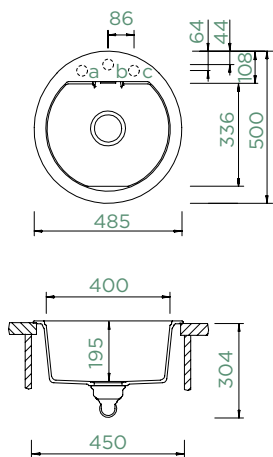

400 × 336 × 195 mm

Orientace dřezu: **pevně daná**

Výřez pro horní uložení: **dle přiložené šablony**

Výřez pro spodní uložení: **dle přiložené šablony**

Vytvoření otvorů: **629004**

Příslušenství v ceně:

Odtokové armatury, sítko/zátka, excentrické ovládání (410075CHR)