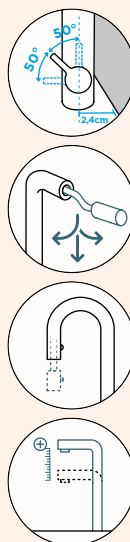

GOTA

VÝSUVNÁ KONCOVKA