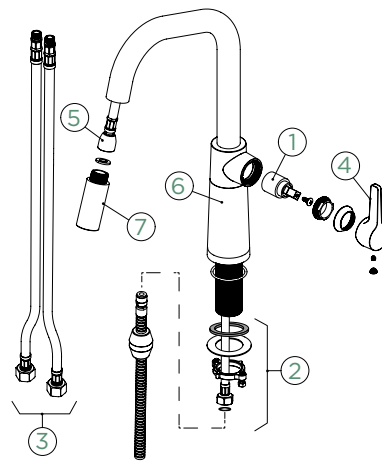

PEVNÁ KONCOVKA

VÝSUVNÁ KONCOVKA

Přípojovací hadička: **600 mm**

Úhel otáčení: **360°**

Pozice páky: **vpravo**

Vlastnost: **Provedení chrom + granitová technika**

1. 1 628784/1
2. 2 628784/2
3. 3 628784/3
4. 4 628785CHR
5. 5 628784/5
6. 6 5..22075XX

PEVNÁ KONCOVKA

VÝSUVNÁ KONCOVKA

CD CLASSIC LINE

● 556000 PUR	7400,-	556120 PUR	8180,-
● 556000 MAG	7400,-	556120 MAG	8180,-
● 556000 STO	7400,-	556120 STO	8180,-
● 556000 BRO	7400,-	556120 BRO	8180,-
● 556000 SIL	7400,-	556120 SIL	8180,-
○ 556000 POL	7400,-	556120 POL	8180,-
● 556000 ROU	7400,-	556120 ROU	8180,-

CD GREEN LINE

○ 556000 DAY	7400,-	556120 DAY	8180,-
● 556000 DSK	7400,-	556120 DSK	8180,-
● 556000 NGT	7400,-	556120 NGT	8180,-
● 556000 TWI	7400,-	556120 TWI	8180,-

CT BASIC LINE

● 556000 GNE	7020,-	556120 GNE	7780,-
● 556000 GON	7020,-	556120 GON	7780,-
● 556000 GAS	7020,-	556120 GAS	7780,-
● 556000 GCR	7020,-	556120 GCR	7780,-
● 556000 GMS	7020,-	556120 GMS	7780,-

Přípojovací hadička: **600 mm**

Úhel otáčení: **120°**

Pozice páky: **vpravo**

Délka sprchové hadice: **400 mm**

Vlastnosti: **Zpětná klapka, Možnost přepínání mezi normálním proudem a sprchou, Provedení chrom + granitová technika**

1. 1 628784/1
2. 2 628784/2
3. 3 628784/3
4. 4 628785CHR
5. 5 628788/4
6. 6 5..22075XX
7. 7 628785/7