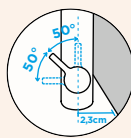

NIMBUS

VÝSUVNÁ KONCOVKA