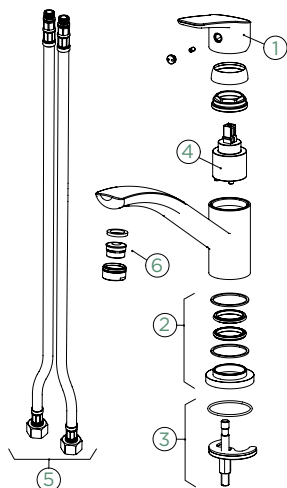

Přípojovací hadička: **450 mm**

Úhel otáčení: **360°**

Pozice páky: **nahoře**

Vlastnost: **Barevná varianta prášková metoda**

1. 1 628790/XXX
2. 2 628790/7
3. 3 628790/2
4. 4 628790/1
5. 5 628790/3
6. 6 628790/5